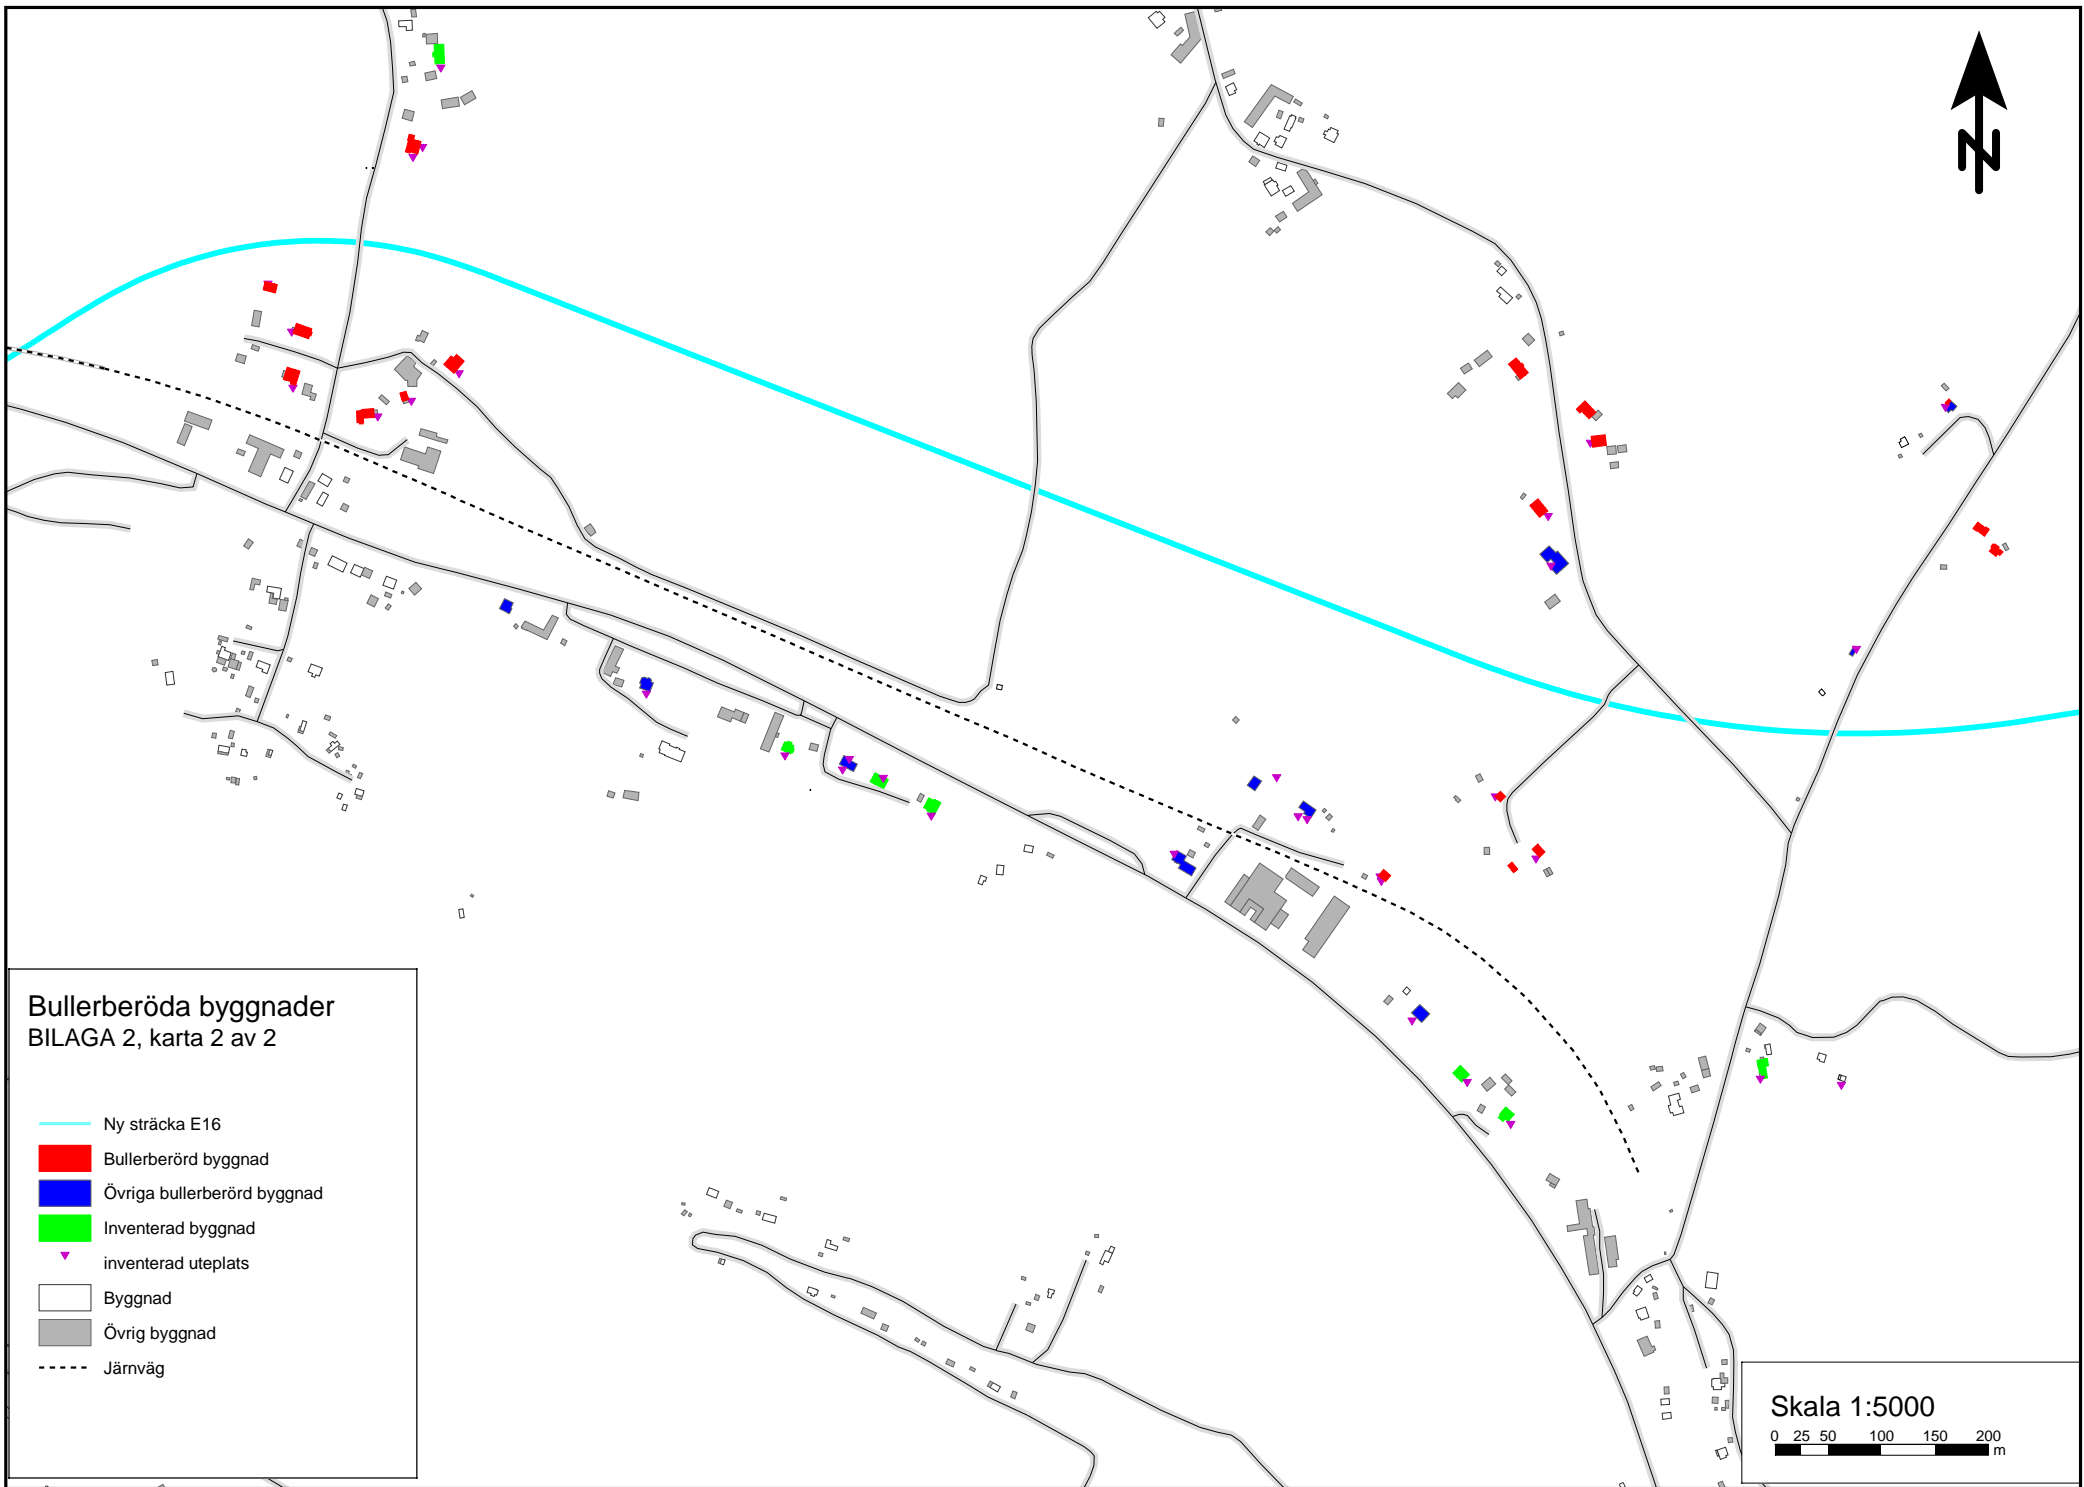

Bullerberöda byggnader
BILAGA 2, karta 1 av 2

-  Ny sträcka E16
-  Bullerberörd byggnad
-  Övriga bullerberörd byggnad
-  Inventerad byggnad
-  inventerad uteplats
-  Byggnad
-  Övrig byggnad
-  Järnväg

Skala 1:5000
0 25 50 100 150 200 m

Bullerberöda byggnader
BILAGA 2, karta 2 av 2

-  Ny sträcka E16
-  Bullerberörd byggnad
-  Övriga bullerberörd byggnad
-  Inventerad byggnad
-  inventerad uteplats
-  Byggnad
-  Övrig byggnad
-  Järnväg

Skala 1:5000
0 25 50 100 150 200 m