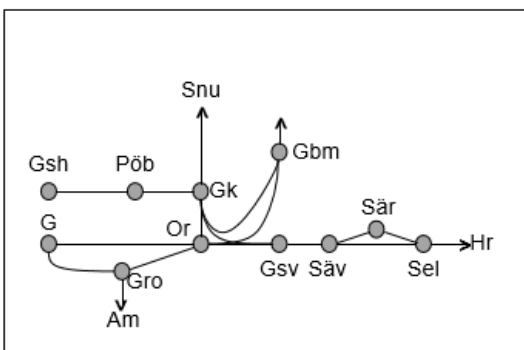

2020-10-30

BANARBETEN vecka 2118 Västra						
Mån	Tis	Ons	Tor	Fre	Lör	Sön
3/5	4/5	5/5	6/5	7/5	8/5	9/5

Bohusbanan
Obj. 314845 Servicefönster (Uddevalle)-Strömstad Trafikavbrott M-To 21:40-04:40
Obj. 314850 Servicefönster Underhåll (Stenugsund)-(Uddevalle) Trafikavbrott FLYTTAD M-F 09:30-14:30
Obj. 315311 Servicefönster Underhåll Kville-Stenungsund Trafikavbrott M-F 09:30-14:30
Obj. 330169 Elsäkerhetsbesiktning Uddevalla-Strömstad Trafikavbrott M-To 20:00-04:50

Älvsborgsbanan
Obj. 326657/326658 Fjärrstyrning & spårbyte Herrljunga-Borås Trafikavbrott M-To 21:50-04:30
Obj. 314849 Servicefönster (Vänersborg)-(Håkantorpe) Trafikavbrott M-To 22:30-05:30

Västkostbanan
Obj. 314954 Varberg Ö1 Varberg Enkelspårsdrift Ti 21:50-05:50
Obj. 314956 Varberg Ö3 Varberg Enkelspårsdrift To 21:50-05:50
Obj. 313649 Bangårdsombyggnad Varberg Enkelspårsdrift M 00:00 – S 24:00
Obj. 309206 Spår & kontaktledningsbyte Varberg-Varberg Trafikavbrott mot Viskadal (S 22:10) – M 05:10 M-To 21:30-05:10 F 21:30-07:50 L 22:10-08:40 S 22:10 – (M 05:10)

Viskadalsbanan
Obj. 309214 Spår & kontaktledningsbyte Borås-(Varberg) Trafikavbrott (S 22:10) – M 05:10 M-To 21:30-05:10 F 21:30-07:50 L 22:10-08:40 S 22:10 – (M 05:10)

Obj 315318 'Servicefönster Trafikavbrott Gk-Bohusbanan
S 01:30-08:30

Obj 315317 'Servicefönster Trafikavbrott BJ banan - GK, Gsh
L 22:00-05:00

Obj 330392 Sprängning Trafikavbrott Gk-Gsh
M-F 12:25-14:25 Delad

Obj 315474 'Servicefönster Pöb Trafikavbrott 2, 3, 22
Ti 23:00-04:00

Obj 315475 'Servicefönster Pöb Trafikavbrott 1, 2
O 23:00-04:00

Fryksdalsbanan
Obj. 314766 Servicefönster Underhåll (Kil)-Torsby Trafikavbrott M-To 23:30-05:30