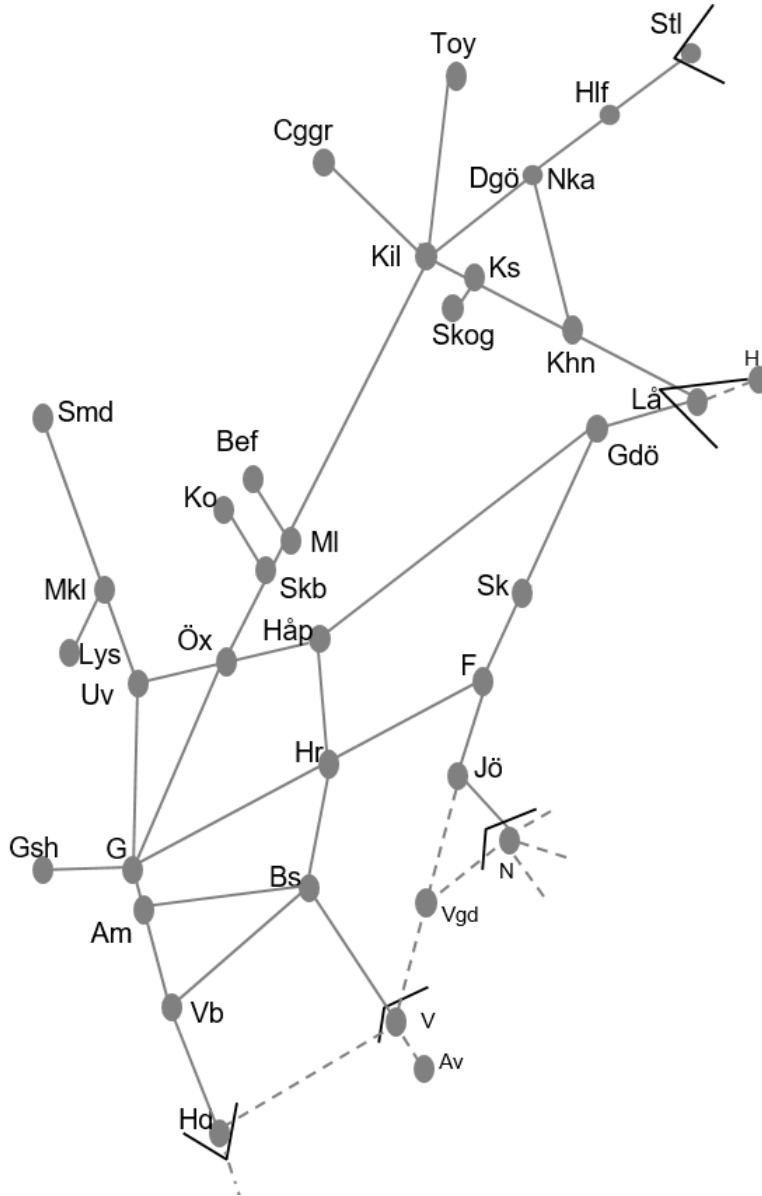

Västra Stambanan
Obj. 307480 Floda spårväxelbyte Floda-Norsesund Västra Trafikavbrott F 00:00 – (Ti 24:00)
Obj. 341621 Upprustning av stationer (Slätte)-(Moholm) Enkelspårdrift (S 23:00)-M 05:00 M-F 23:00-05:00

Kinnekullebanan
Obj. 329201 Ställverksbyte Borås Trafikavbrott O 03:20-05:20

Kust till Kustbanan
Obj. 314890 Servicefönster underhåll (Borås)-Hestra Trafikavbrott M-F 08:10-14:10

Obj. 329544 Ställverksbyte (Borås)-Sandared Trafikavbrott O 03:20-05:20

Obj. 348601 Servicefönster underhåll (Hestra)-(Värnamo) Trafikavbrott M-F 08:10-13:40

Viskadalsbanan
Obj. 309214 Spår & kontaktledningsbyte Borås-(Varberg) Trafikavbrott Ti-To 21:30-05:10 F 21:30-07:50 L 22:10-08:40 S 22:10 – (M 05:10)