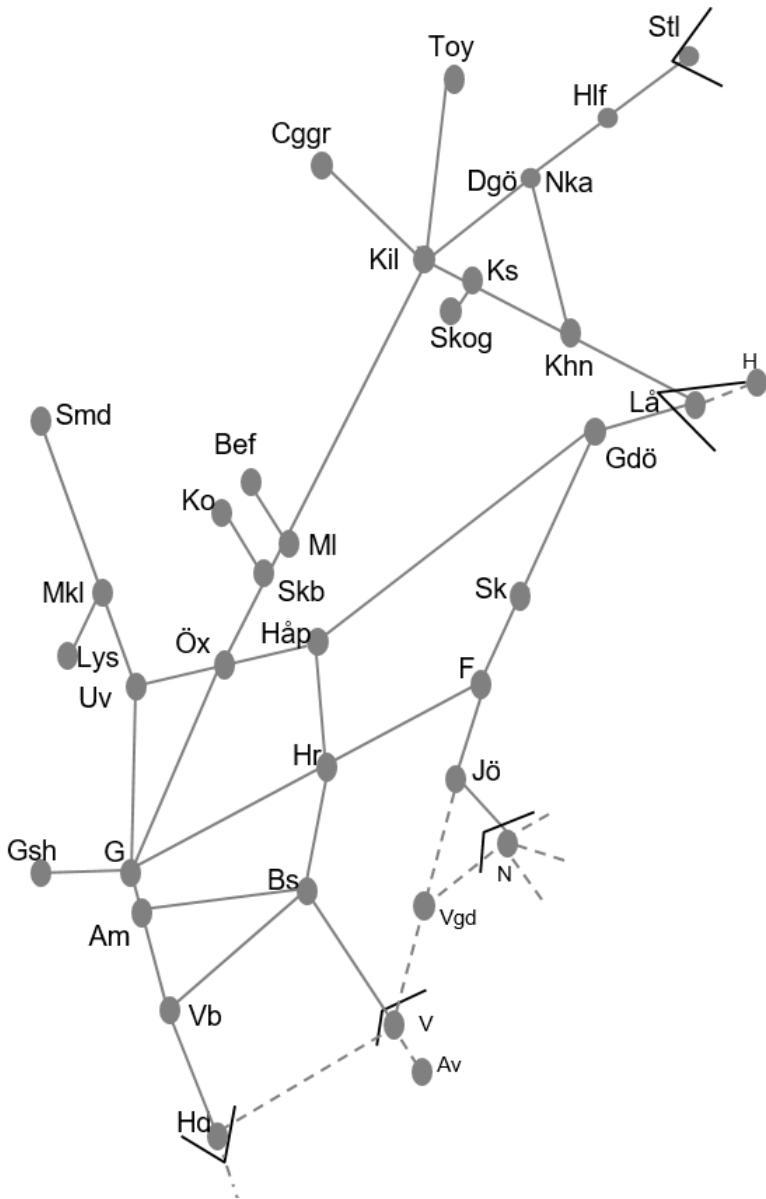

BANARBETEN vecka 2109 Västra						
Mån	Tis	Ons	Tor	Fre	Lör	Sön
1/3	2/3	3/3	4/3	5/3	6/3	7/3

Norge/Vänerbanan
Obj. 331744 Tillgänglighetsåtgärder SFL Säffle INSTÄLLD Enkelspårsdrift (enbart avbrott på spår 1) S 20:00 – (M 06:00)
Obj. 322825 Grums bangårdsåtgärder Grums Trafikavbrott M 19:50-22:10, 22:10-22:25 (espd), 22:25-06:00 Ti 19:30-06:00 O 20:00-00:30 To 00:30-01:15 (espd), 01:15- 06:00, 19:30-06:00

Värmlandsbanan
Obj. 309219 Ökad kapacitet (Välsviken) Karlstad-Skattkärr Trafikavbrott (F 21:00) – M 05:20 M-To 08:52-16:02 F 21:00 – (M 05:20)