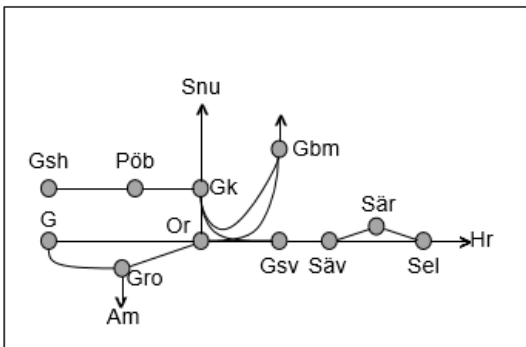

Göteborg

Obj 330392 Sprängning
Trafikavbrott Gk-Gsh
M-F 12:25-14:25 Delad