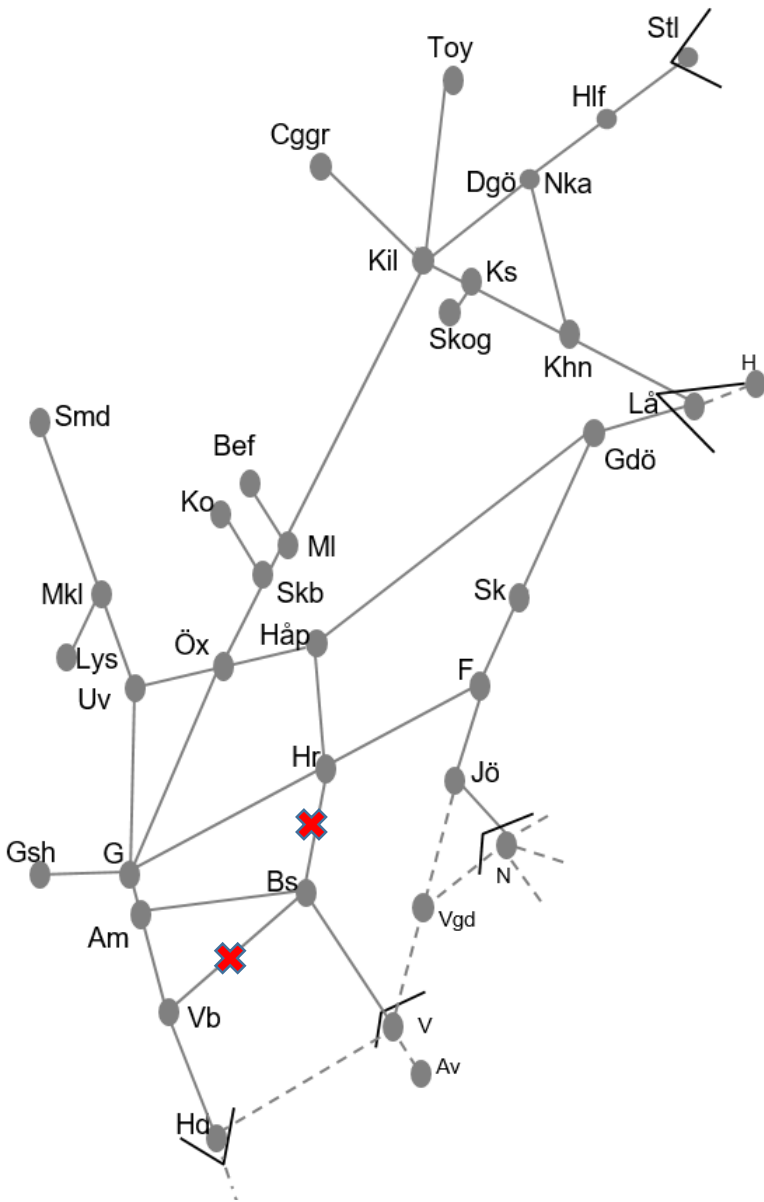

Älvsborgsbanan
Obj. 312854 Byte vxl 92 Borås <i>Trafikavbrott mot Fristad</i> L 12:00 - S 12:00
Obj. 307442 PSB/307446 Fjärrstyrning & spårbyte Herrljunga-Borås <i>Trafikavbrott</i> M 00:00 - S 24:00

Obj. 315368 Elsäkerhetsbesiktning Alingsås-(Floda) <i>Enkelspårsdrift</i> To 00:10-05:10
Obj. 315370 Elsäkerhetsbesiktning Floda-Jonsered <i>Enkelspårsdrift</i> S 00:30-06:00
Obj. 315373 Elsäkerhetsbesiktning Lerum-(Partille) <i>Enkelspårsdrift</i> M 00:10-05:10
Obj. 337264 Elsäkerhetsbesiktning Bryngenäs-(Lerum) <i>Enkelspårsdrift</i> F 00:10-05:10

Västra Stambanan
Obj. 329653 Trimningsåtgärder (Väring)-(Regumatorp) <i>Trafikavbrott</i> O 04:00-05:00
Obj. 328696 Trimningsåtgärder Skövde <i>Enkelspårsdrift</i> (S 23:00) - M 05:00 MTi 04:45-05:00 <i>Trafikavbrott</i> M-O 23:00-05:00 MO 23:00-23:15 <i>Trafikavbrott</i> O-To 04:45-05:00 <i>Trafikavbrott</i>
Obj. 315367 Elsäkerhetsbesiktning Algutsgården-Bryngenäs <i>Enkelspårsdrift</i> O 00:10-05:10
Obj. 337268 Elsäkerhetsbesiktning Noresund Västra-Lerum <i>Enkelspårsdrift</i> L 00:10-06:10

Väst kustbanan
Obj. 328413 Bangårdsombyggnad Varberg driftplats <i>Avstängt spår</i> M-F 00:00 - 05:00
Obj. 332074 Anpassningar och skyddszon Falkenberg <i>Enkelspårsdrift</i> S 20:30 - (M 06:00)
Obj. 314954 Varberg Ö1 Varberg <i>Enkelspårsdrift</i> Ti 21:50-05:50
Obj. 314956 Varberg Ö3 Varberg <i>Enkelspårsdrift</i> To 21:50-05:50