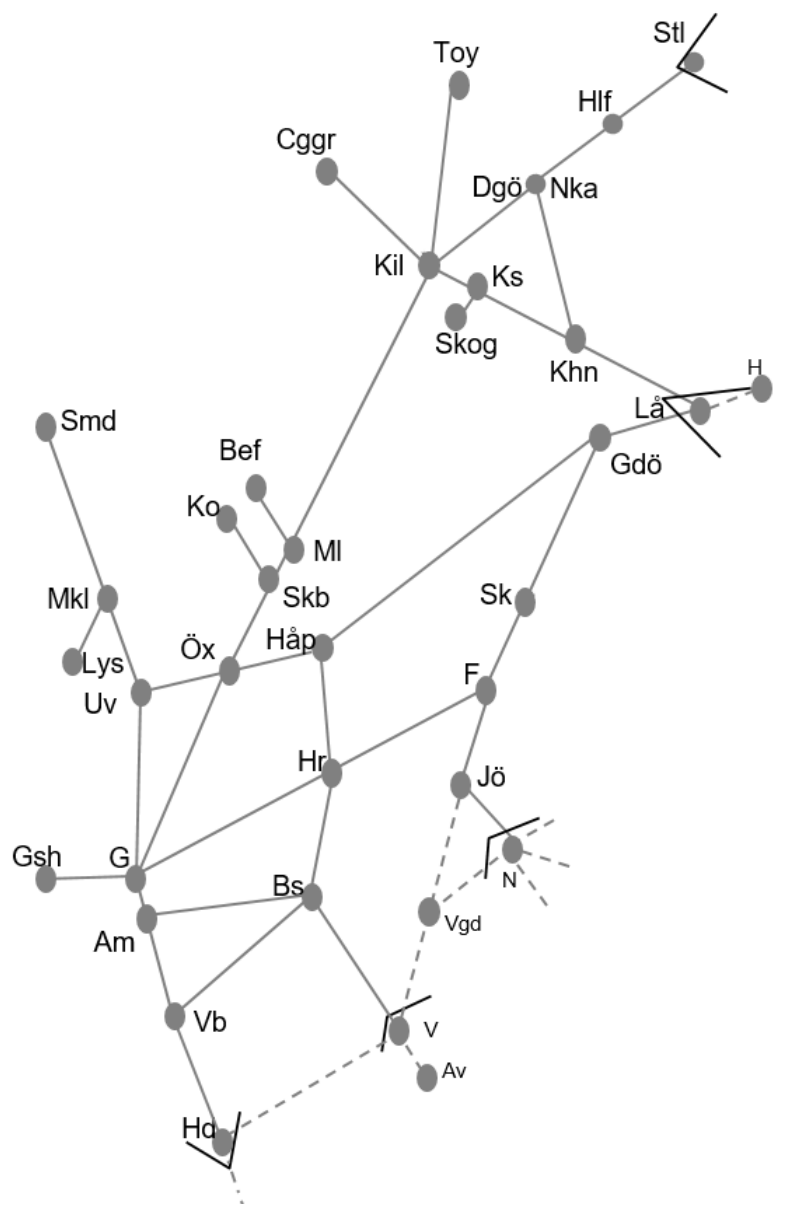

BANARBETEN vecka 2152 Västra						
Mån	Tis	Ons	Tor	Fre	Lör	Sön
27/12	28/12	29/12	30/12	31/12	1/1	2/1