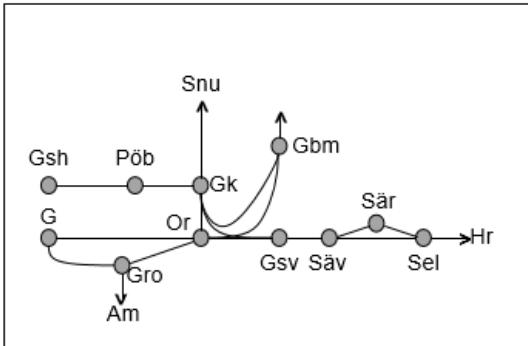

Göteborg

Obj 330429 Spontning Göteborg
Almedal Trafikavbrott- AM-MDÖ
OTo 22:00-00:05. To 00:15-05:20. F
00:15-02:10, 02:20-05:20.
L 00:15-06:30. L 23:20-08:45. S
22:00-02:10.