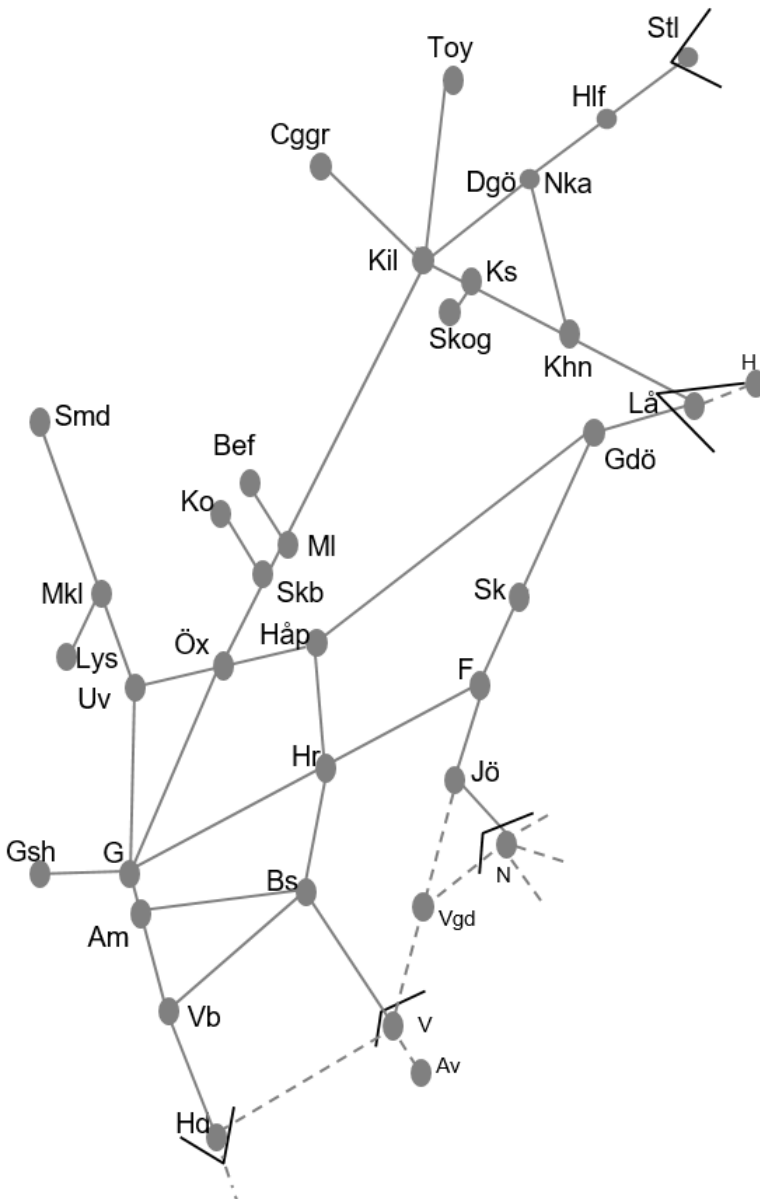

BANARBETEN vecka 2106 Västra						
Mån	Tis	Ons	Tor	Fre	Lör	Sön
8/2	9/2	10/2	11/2	12/2	13/2	14/2

Bohusbanan
Obj. 314847 Servicefönster (Öxnered)-(Uddevalle)
Trafikavbrott
To 23:00-05:00

Norge/Vänerbanan
Obj. 315353
Elsäkerhetsbesiktning Älvängen-(Göteborg Marieholm)
Enkelspårsdrift (sp.3 i ÄN)
M 00:30-05:30

Väst kustbanan
Obj. 314958 Halmstad Ö1 Halmstad
Enkelspårsdrift
M 22:00-06:00
Obj. 314959 Halmstad Ö2 Halmstad
Enkelspårsdrift
Ti 22:00-05:00
Obj. 314960 Halmstad Ö3 Halmstad
Enkelspårsdrift
O 22:00-05:55
Obj. 314961 Halmstad Ö4 Halmstad
Enkelspårsdrift
To 22:00-06:00