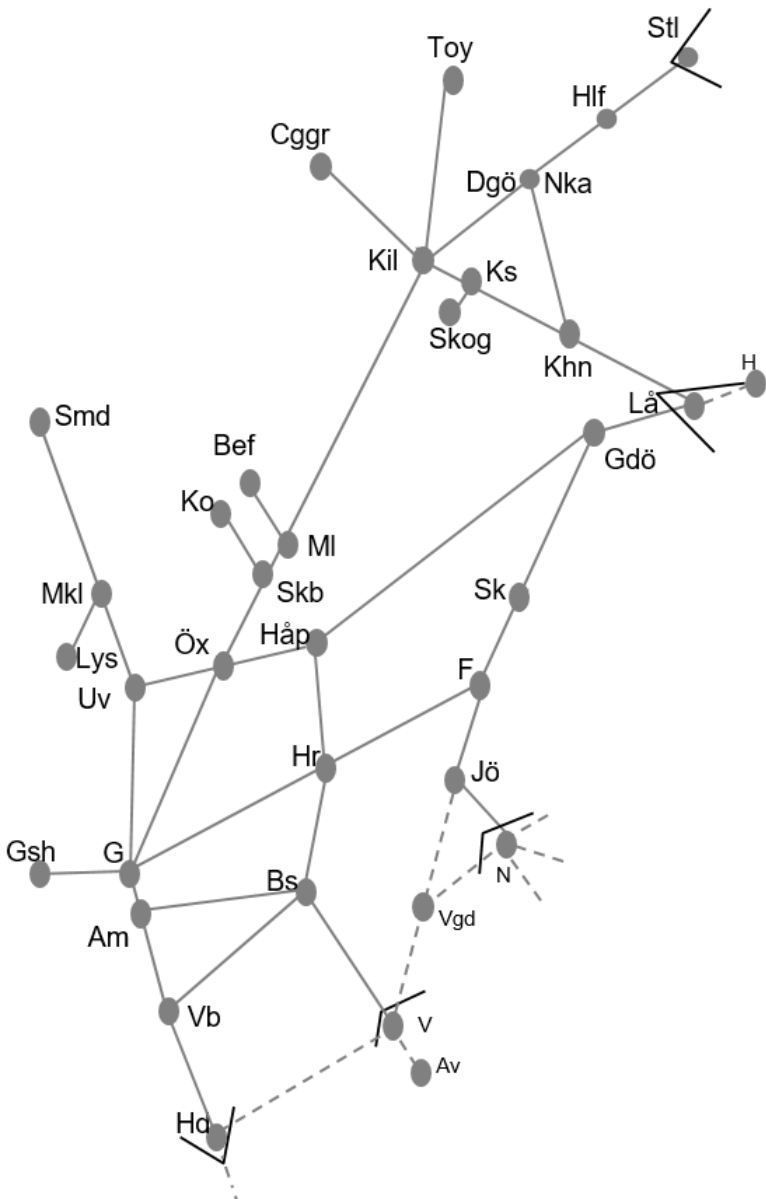

BANARBETEN vecka 2108 Västra						
Mån	Tis	Ons	Tor	Fre	Lör	Sön
22/2	23/2	24/2	25/2	26/2	27/2	28/2

Norge/Vänerbanan
Obj. 322825 Grums bangårdsåtgärder
Grums NYTT
Trafikavbrott
F 22:00-23:55
L 00:05-01:45
L 02:40-04:40
L 06:25-08:40
L 22:12-01:40
S 02:00-04:40

Värmlandsbanan
Obj. 309219 Ökad kapacitet (Välsviken)
Karlstad-Skattkärr
Trafikavbrott
(F 21:00) – (M 05:20)
M-To 08:52-16:02
F 21:00 – (M 05:20)

Älvsborgsbanan
Obj. 314888 u. 346827 Servicefönster (Herrljunga)-(Borås)
Trafikavbrott
M-F 09:00-12:00