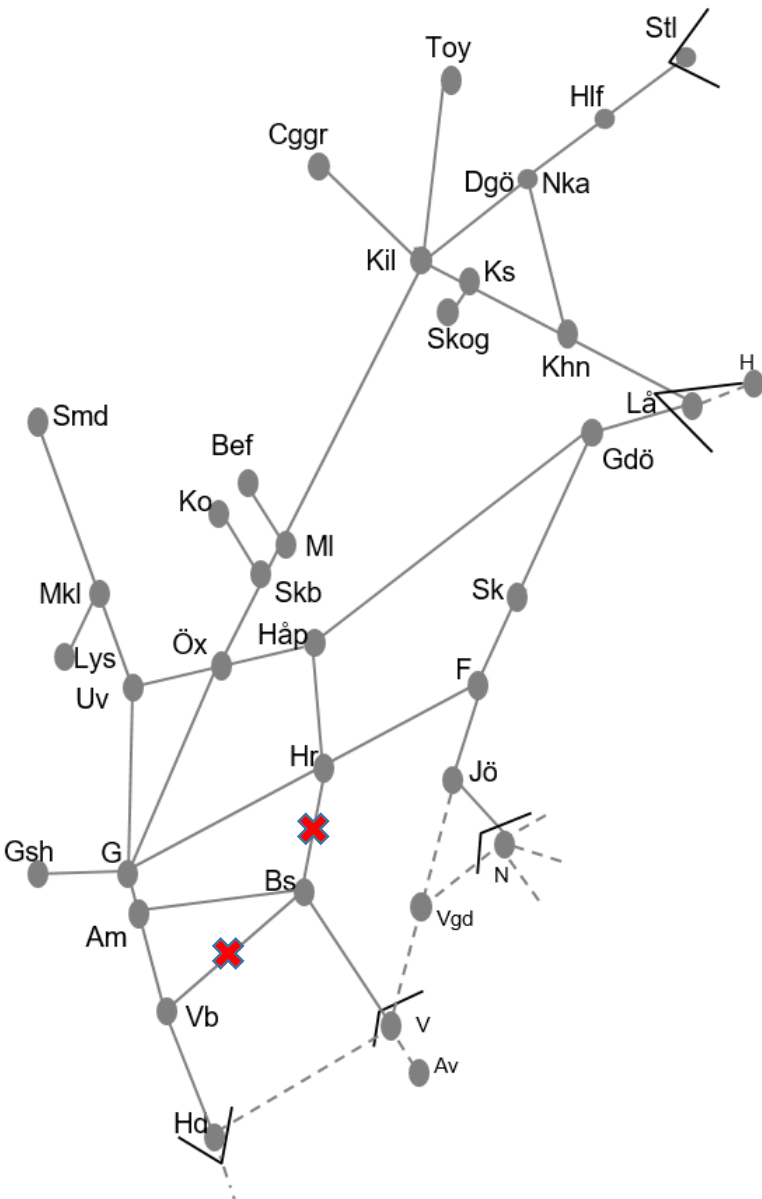

BANARBETEN vecka 2132 Västra						
Mån	Tis	Ons	Tor	Fre	Lör	Sön
9/8	10/8	11/8	12/8	13/8	14/8	15/8

Värmlandsbanan
Obj. 314392 Spår- och växelbyte Karlstad-Kil Trafikavbrott M-S 08:35-18:35
Obj. 314761 Servicefönster Underhåll Karlstad-Kil Trafikavbrott M-To 09:00-15:00

Bohusbanan
Obj. 314845 Servicefönster (Udevalla)-Strömstad Trafikavbrott ÄNDRAD M-To 21:40-04:40

Norge/Vänerbanan
Obj. 314767 Servicefönster underhåll (Kornsjögräns)-Skälebo Trafikavbrott M-To 09:00-14:00

Älvsborgsbanan
Obj. 307442 PSB/307446 Fjärrstyrning & spårbyte Herrljunga-Borås Trafikavbrott M 00:00 – S 24:00

Obj. 316470 spår- och växelbyte (Vänersborg)-Håkantorp Trafikavbrott (S 22:15) – M 05:20 M-To 21:30-05:25 F 23:20-06:50 L 21:00-07:40 S 22:15 – (M 05:20)