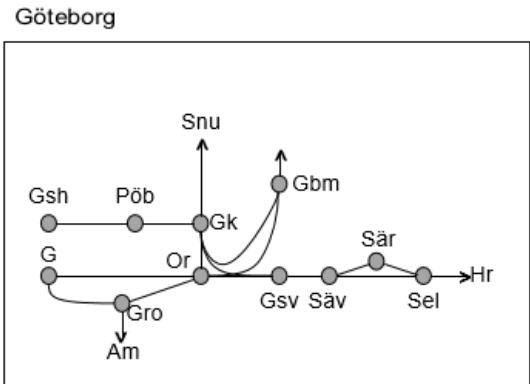

Obj 330392 **Sprängning**
Trafikavbrott Gk-Gsh
M-F 12:25-14:25 Delad