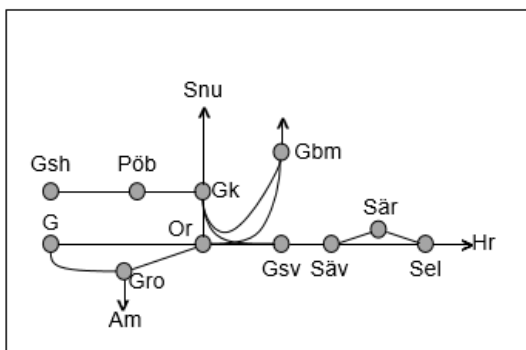

BANARBETEN vecka 2126 Västra						
Mån	Tis	Ons	Tor	Fre	Lör	Sön
28/6	29/6	30/6	1/7	2/7	3/7	4/7

Bohusbanan
Obj. 331680 Tillgänglighetsåtgärder Ytterby Trafikavbrott M 00:00-S 24:00 (sp.löst)
Obj. 314846 Servicefönster (Stenugsund)-(Uddevalle) Trafikavbrott M-To 21:00-05:00
Obj. 307737 PSB Lundbyleden Kville-Säve INSTÄLLD Trafikavbrott M-00:00—S-24:00

Norge/Vänerbanan
Obj. 314767 Servicefönster underhåll (Kornsjögräns)-Skälebol Trafikavbrott M-To 09:00-14:00
Obj. 314756 Servicefönster underhåll ÄNDRAD (Åmål)-(Öxnered) Trafikavbrott M-To 09:03-15:03

Väst kustbanan
Obj. 313649 Bangårdsombyggnad Varberg Enkelspårdrift (M 00:00) – M 06:00
Obj. 314956 Varberg Ö3 Varberg Enkelspårdrift To 21:50-05:50
Obj. 313722 Bangårdsombyggnad Varberg Enkelspårdrift M-To 23:30-05:30
Obj. 328413 Bangårdsombyggnad Varberg driftplats Avstängt spår M-F 00:00 – 05:00
Obj. 313716 Bangårdsombyggnad Varberg-Hamra Trafikavbrott (O 00:00) – M 06:00
Obj. 314962 Halmstad Ö5 Halmstad Enkelspårdrift M 22:00-06:00
Obj. 314963 Halmstad Ö6 Halmstad Enkelspårdrift Ti 22:00-06:00
Obj. 314964 Halmstad Ö7 Halmstad Enkelspårdrift O 22:00-06:00
Obj. 314965 Halmstad Ö8 Halmstad Enkelspårdrift To 22:00-06:00
Obj. 309206 Spår & kontaktledningsbyte Varberg-Varberg Trafikavbrott mot Viskadal Ti-To 21:30-05:10 F 21:30-07:50 L 22:10-08:40 S 22:10 – (M 05:10)
Obj. 336729 Servicefönster underhåll Värö Trafikavbrott mot Värö bruk L 01:10-09:10

Västra Stambanan
Obj. 307480 Floda spårväxelbyte Floda-Norsesund Västra Trafikavbrott F 00:00 – (Ti 24:00)
Obj. 341621 Upprustning av stationer (Slätte)-(Moholm) Enkelspårdrift (S 23:00)-M 05:00 M-F 23:00-05:00

Kinnekullebanan
Obj. 329201 Ställverksbyte Borås Trafikavbrott O 03:20-05:20