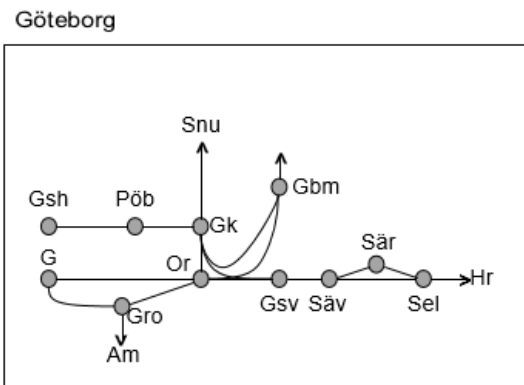

Obj 330392 Sprängning
Trafikavbrott Gk-Gsh
M-F 12:25-14:25 Delad