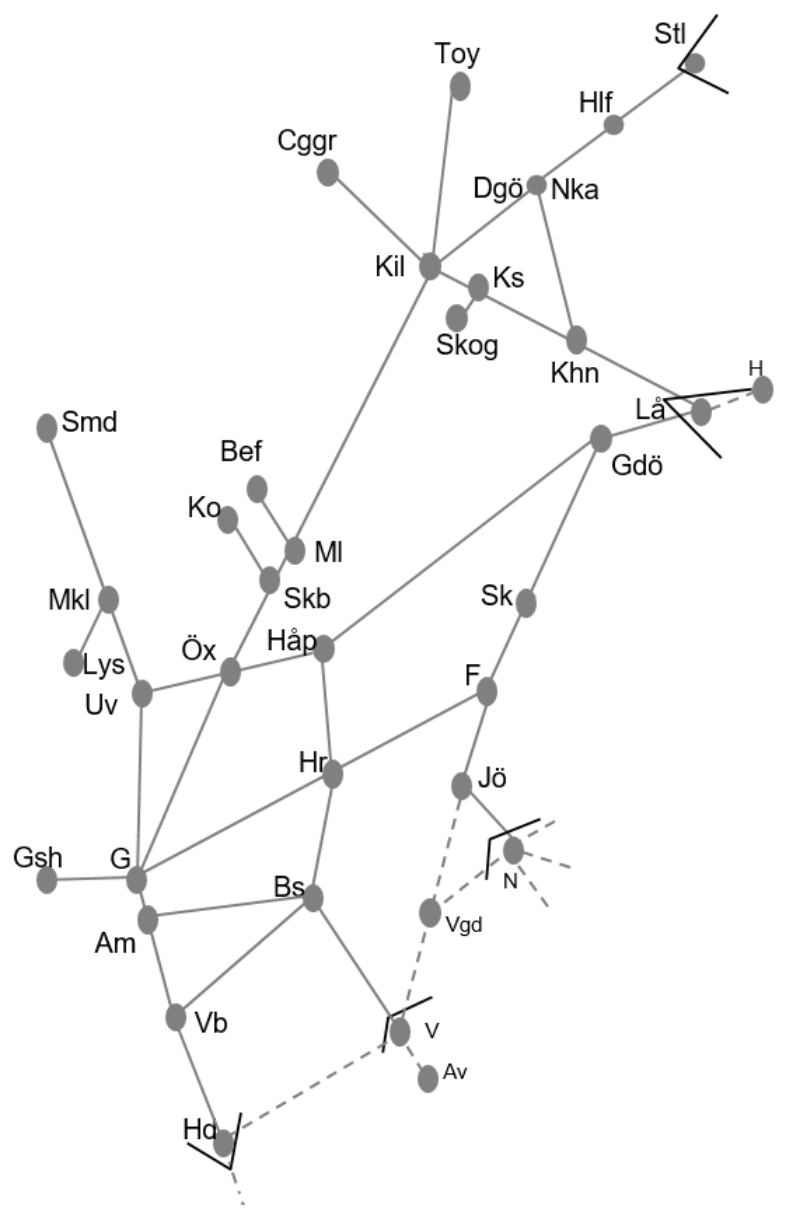

2020-10-30

BANARBETEN vecka 2105 Västra						
Mån	Tis	Ons	Tor	Fre	Lör	Sön
1/2	2/2	3/2	4/2	5/2	6/2	7/2

Norge/Vänerbanan
Obj. 315353 Elsäkerhetsbesiktning Älvängen-(Göteborg Marieholm) Enkelspårsdrift M 00:30-05:30 F 00:30-05:30
Obj. 315351 Elsäkerhetsbesiktning Älvängen-(Göteborg Marieholm) Enkelspårsdrift (Nedspår) O 00:30-05:30 L 00:10-06:00
Obj. 315352 Elsäkerhetsbesiktning Älvängen-(Göteborg Marieholm) Enkelspårsdrift (sp.3 i BHS) To 00:30-05:30 S 00:10-06:00

Älvsborgsbanan
Obj. 314888 u. 346827 Servicefönster (Herrljunga)-(Borås) Trafikavbrott M-F 09:00-14:00
Obj. 316341 Servicefönster Håkantorps-(Herrljunga) Trafikavbrott M 22:00-05:00
Obj. 314847 Servicefönster (Uddevalla)-(Öxnered) Trafikavbrott To 23:00-05:00

Västkustbanan
Obj. 314958 Halmstad Ö1 Halmstad Enkelspårsdrift M 22:00-06:00
Obj. 314959 Halmstad Ö2 Halmstad Enkelspårsdrift Ti 22:00-05:00
Obj. 314960 Halmstad Ö3 Halmstad Enkelspårsdrift O 22:00-05:55
Obj. 314961 Halmstad Ö4 Halmstad Enkelspårsdrift To 22:00-06:00