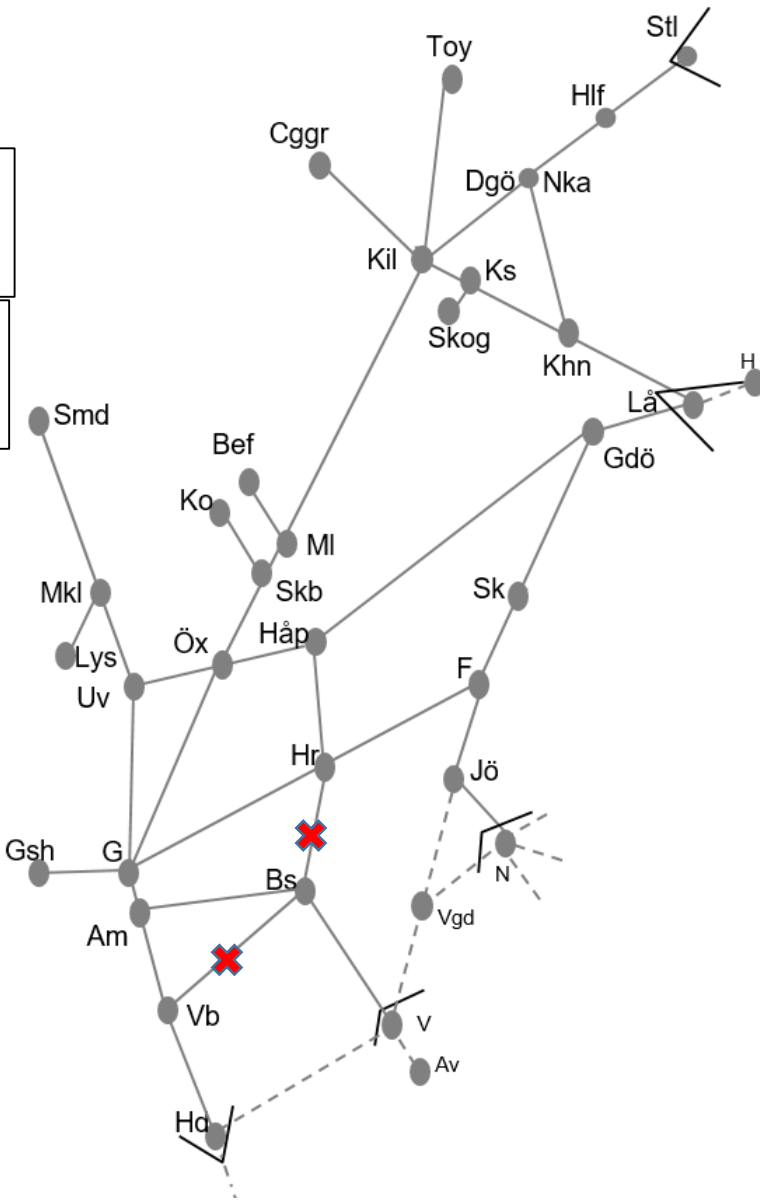

Värmlandsbanan
Obj. 314761 Servicefönster Underhåll Kil-Karlstad Trafikavbrott M-To 09:00-15:00
Obj. 322803 Mötesstation Skattkärr-Ölme Trafikavbrott L 03:00-15:00 S 05:00-11:00

Västra Stambanan
Obj. 316336 Falköping Ö1 Enkelspårdrift. Trafikavbrott mot Jönköpingsbanan. FL 23:00-07:00
Obj. 316335 Falköping Ö3 Spår 4 mot verkstad avstängt TiO 23:40-05:40

Obj. 316345 Skövde Ö4 Begränsad kapacitet Volvospåret (S 22:00)-M 06:00

Obj. 330637 Trimmingsåtgärder Regumatorp-(Stenstorp) Enkelspårdrift F 00:00-05:30 F 00:00-00:15 Trafikavbrott F 05:15-05:30 L 00:00-07:00 S 23:00-(M 05:00)

Obj. 330642 Trimmingsåtgärder (Skövde)-(Stenstorp) Trafikavbrott S 00:00-07:00

Obj. 310913 Floda spårväxelbyte Floda Enkelspårdrift (S 23:00) – M 05:30 Ti-F 00:00-05:30 L 00:00-07:00, 22:00-08:00 S 23:00 – (M 05:30)

Obj. 314990 Spårväxelbyte Av/påetablering Floda Trafikavbrott M 05:15-05:30 Ti 00:00-00:15, 05:15-05:30 O 00:00-00:15, 05:15-05:30

Obj. 314990 Spårväxelbyte Av/påetablering Floda Trafikavbrott To-F 00:00-00:15, 05:15-05:30

Obj. 310916 Floda spårväxelbyte (Noresund västra)-(Lerum) Trafikavbrott F 02:00-04:00

Jönköpingsbanan
Obj. 309642 Servicefönster (Falköping)-(Jönköping) Trafikavbrott M-F 09:00-14:00
Obj. 316977 Sth-höjning 160km/h (Falköping)-Sandhem Trafikavbrott M-F 09:00-14:00