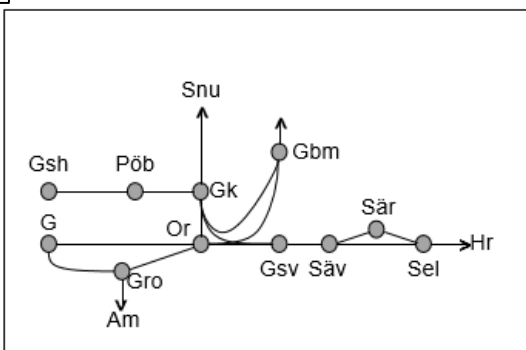

2020-10-30

BANARBETEN vecka 2121 Västra						
Mån	Tis	Ons	Tor	Fre	Lör	Sön
24/5	25/5	26/5	27/5	28/5	29/5	30/5

Bohusbanan
Obj. 326028 Servicefönster underhåll Slipersbyte Uddevalla-Munkedal Trafikavbrott FLYTTAD/ÄNDRAD M-To 21:40-04:40
Obj. 315311 Servicefönster Underhåll (Göteborg Kville)-(Stenungsund) Trafikavbrott (S 22:30) – M 04:30 M-To 22:00-04:30
Obj. 314845 Servicefönster (Uddevalla)-Strömstad Trafikavbrott INSTÄLLD M-To 22:00-05:00
Obj. 314847 Servicefönster (Öxnered)-(Uddevalla) Trafikavbrott M-To 23:00-05:00
Obj. 329163 Rälsslipning Stenungsund-Göteborg Kville Trafikavbrott LS 00:00-05:00

Obj. 314845 Servicefönster (Uddevalla)-Strömstad Trafikavbrott FLYTTAD
M-To 21:40-04:40

Norge/Vänerbanan
Obj. 329159 Rälsslipning (Alvhem)-Marieholm Enkelspårsdrift (uppspår) TIO 00:00-05:00
Obj. 329158 Rälsslipning (Alvhem)-Marieholm Enkelspårsdrift (nedspår) M 00:00-05:00
Obj. 314851 Banarbetsvecka Öxnered-(Älvängen) Enkelspårsdrift M-F 10:00-14:00

Älvsborgsbanan
Obj. 326657/326658 Fjärrstyrning & spårbyte Herrljunga-Borås Trafikavbrott M-To 21:50-04:30
Obj. 330170 Elsäkerhetsbesiktning Vänersborg-Håkantorp Trafikavbrott M-To 22:30-05:30

Väst kustbanan
Obj. 313649 Bangårdsombyggnad Varberg Enkelspårsdrift M 00:00 – S 24:00
Obj. 309206 Spår & kontaktledningsbyte Varberg-Varberg Trafikavbrott mot Viskadal (S 22:10) – M 05:10 M-To 21:30-05:10 F 21:30-07:50 L 22:10-08:40 S 22:10 – (M 05:10)

Viskadalsbanan
Obj. 314951 Servicefönster underhåll (Borås)-(Varberg) Trafikavbrott M-To 21:30-05:10
Obj. 309214 Spår & kontaktledningsbyte Borås-(Varberg) Trafikavbrott (S 22:10) – M 05:10 M-To 21:30-05:10 F 21:30-07:50 L 22:10-08:40 S 22:10 – (M 05:10)