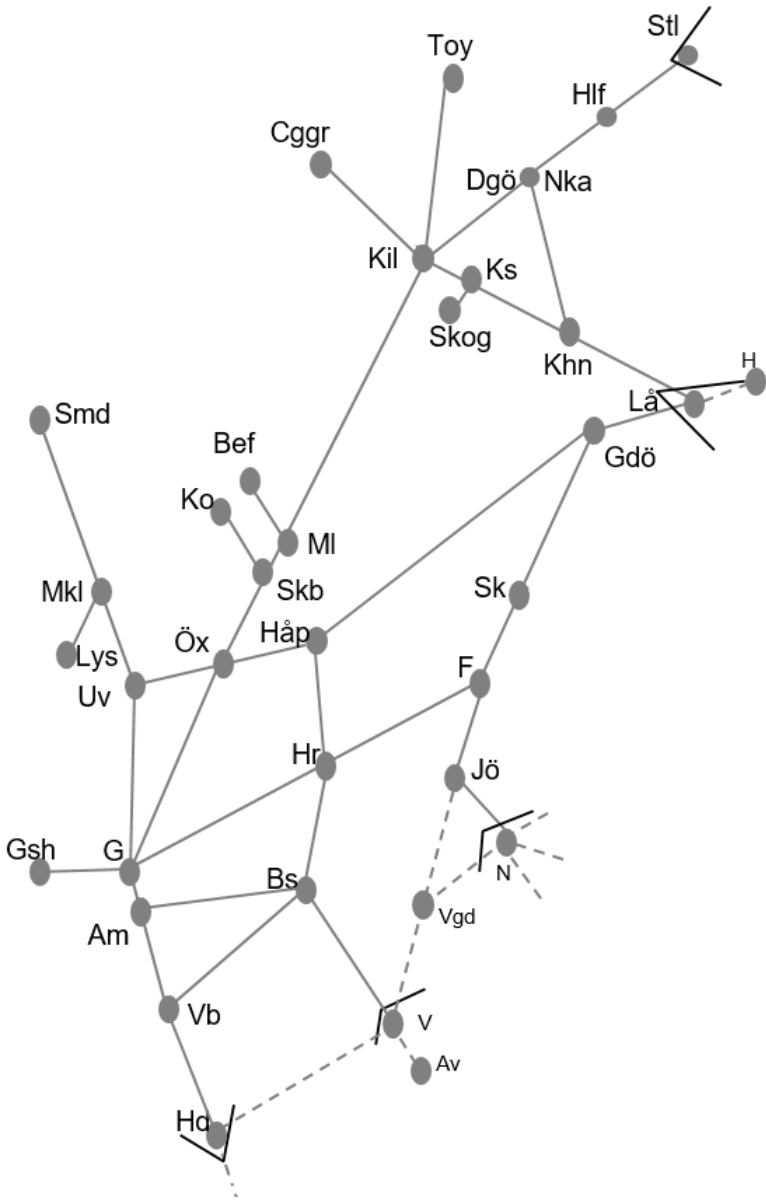

BANARBETEN vecka 2128 Västra						
Mån	Tis	Ons	Tor	Fre	Lör	Sön
12/7	13/7	14/7	15/7	16/7	17/7	18/7

Bohusbanan
Obj. 331680
Tillgänglighetsåtgärder
Ytterby
Trafikavbrott
M-S 01:00-05:00 (sp.löst)

Västkustbanan
Obj. 313722
Bangårdsombyggnad
Varberg
Enkelspårsdrift
M-To 23:30-05:30
Obj. 328413
Bangårdsombyggnad
Varberg driftplats
Avstängt spår
M-F 00:00 – 05:00
Obj. 309206 Spår & kontaktledningsbyte
Varberg-Varberg
Trafikavbrott mot Viskadal
(S 22:10)-M 05:10
M-To 21:30-05:10
F 21:30-07:50
L 22:10-08:40
S 22:10-(M 05:10)

Viskadalsbanan
Obj. 309214 Spår & kontaktledningsbyte
Borås-(Varberg)
Trafikavbrott
(S 22:10) – M 05:10
M-To 21:30-05:10
F 21:30-07:50
L 22:10-08:40
S 22:10 – (M 05:10)

Västra Stambanan
Obj. 310702 Floda spårväxlarbyte
Floda
Enkelspårsdrift
S 23:00 – (M 01:00)
Obj. 310899 Floda spårväxlarbyte
Floda-(Noresund västra)
Enkelspårsdrift
(S 23:00) – M 05:30
Ti-L 00:00-05:30