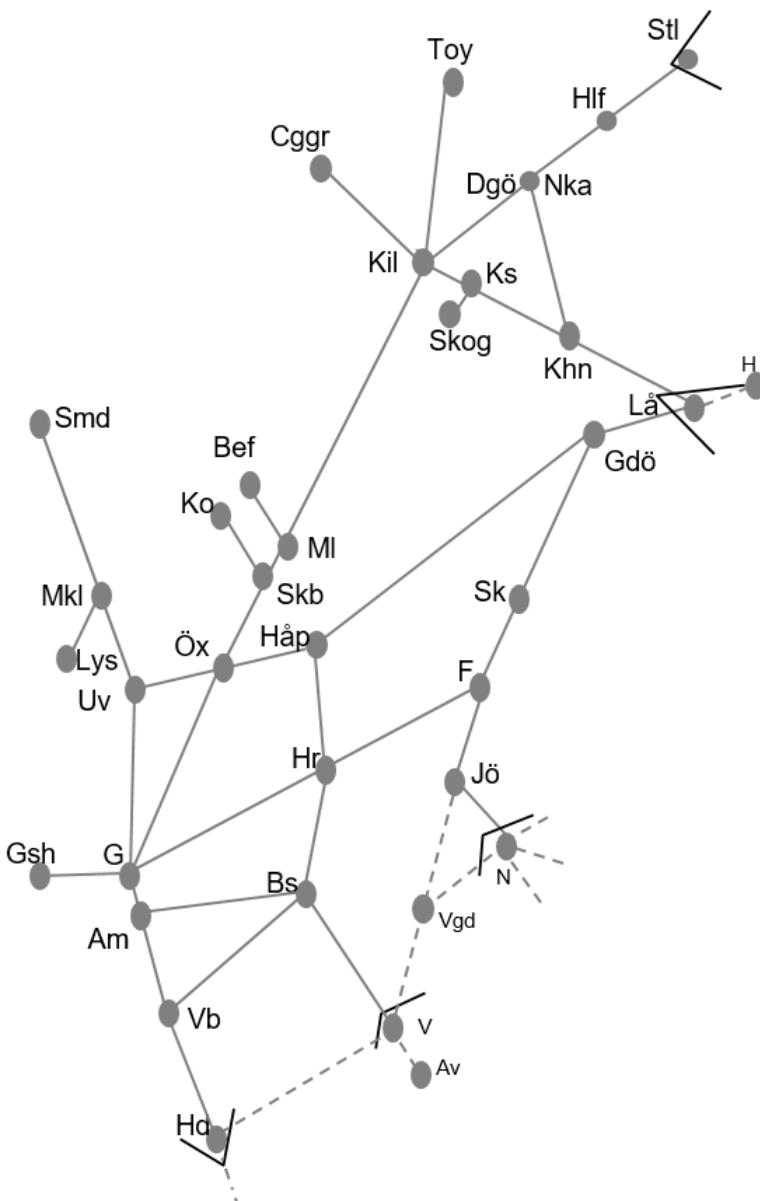

BANARBETEN vecka 2104 Västra						
Mån	Tis	Ons	Tor	Fre	Lör	Sön
25/1	26/1	27/1	28/1	29/1	30/1	31/1

Norge/Vänerbanan
Obj. 315353 avrop 346843 Elsäkerhetsbesiktning Älvängen-(Göteborg Marieholm) Enkelspårsdrift (sp. 1&2 i ÄN) F 00:30-05:30
Obj. 315352 Avrop 346842 Elsäkerhetsbesiktning Älvängen-(Göteborg Marieholm) Enkelspårsdrift (spår 1 & 2 i BHS) To 00:30-05:30 S 00:10-06:00
Obj. 315351 avrop 346841 Elsäkerhetsbesiktning Älvängen-(Göteborg Marieholm) Enkelspårsdrift (Uppspår) O 00:30-05:30 L 00:10-06:00

Älvsborgsbanan
Obj. 316341 Servicefönster Håkantorp-(Herrljunga) Trafikavbrott M-To 22:00-05:00
Obj. 314847 Servicefönster (Uddevalle)-(Öxnered) Trafikavbrott To 23:00-05:00

Västskustbanan
Obj. 328401 Bangårdsombyggnad Varberg Avstängt spår M-Ti 23:30-05:30 Avstängt mot Viskadal O-To 23:30-05:30
Obj. 314155 Rivning gammal bro Varberg-Hamra Trafikavbrott F 00:00 – S 24:00