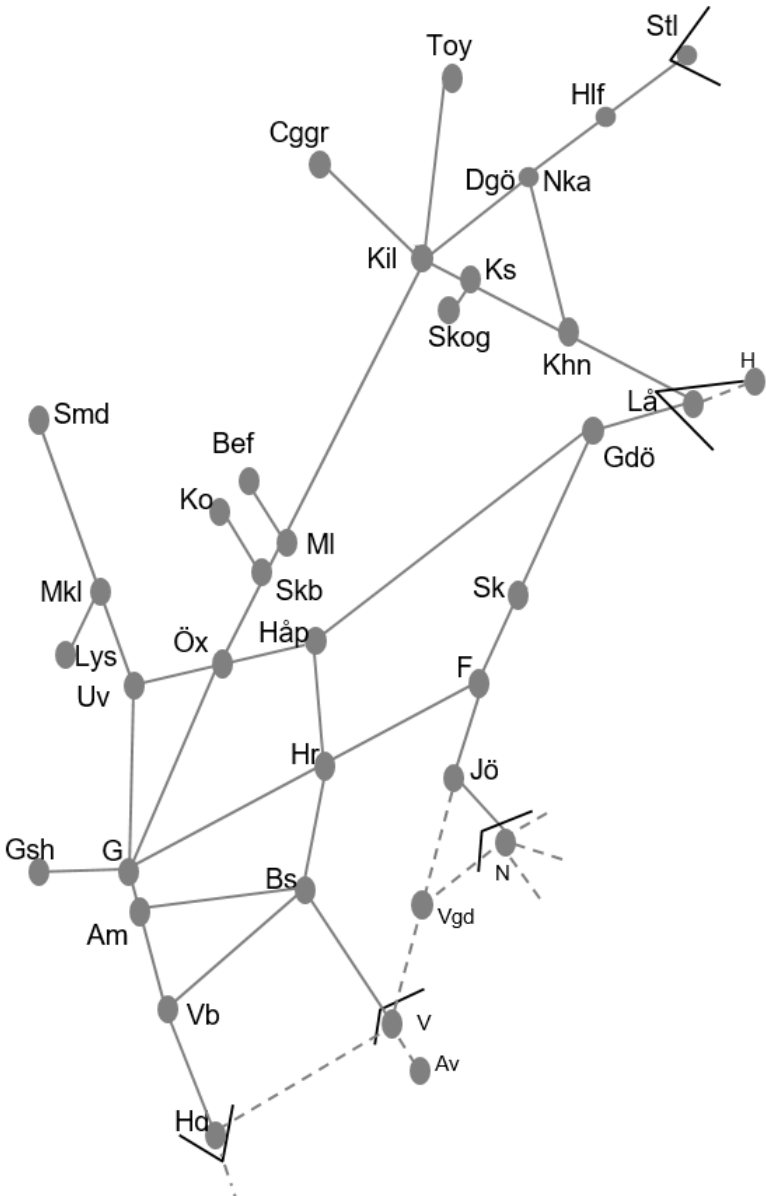

Älvsborgsbanan
Obj. 314849 Servicefönster (Vänersborg)-(Håkantorp)
Trafikavbrott
M-To 22:30-05:30

Obj. 326657 / 326658 Fjärrstyrning & spårbyte Herrljunga-Borås
Trafikavbrott
M-O 21:50-04:30
To 21:50-07:05

Obj. 326345 / 326565 Fjärrstyrning & spårbyte Herrljunga-Borås
Trafikavbrott
(S 19:55) – M 04:45

Obj. 314849 Servicefönster (Vänersborg)-(Håkantorp)
Trafikavbrott
M-To 22:30-05:30

Västkostbanan
Obj. 313649 Bangårdsombyggnad Varberg
Enkelspårdrift
F 00:00 – S 24:00

Obj. 309206 Spår & kontaktledningsbyte Varberg-Varberg
Trafikavbrott mot Viskadal
(S 22:10) – M 05:10
M-To 21:30-05:10
F 21:30-07:50
L 22:10-08:40
S 22:10 – (M 05:10)

Obj. 314954 Varberg Ö1 Varberg
Enkelspårdrift
Ti 21:50-05:50

Viskadalsbanan
Obj. 314951 Servicefönster underhåll (Borås)-(Varberg)
Trafikavbrott
M-To 21:30-05:10

Obj. 309214 Spår & kontaktledningsbyte Borås-(Varberg)
Trafikavbrott
(S 22:10) – M 05:10
M-To 21:30-05:10
F 21:30-07:50
L 22:10-08:40
S 22:10 – (M 05:10)

Fryksdalsbanan
Obj. 314766 Servicefönster Underhåll (Kil)-Torsby
Trafikavbrott
M-To 23:30-05:30

Obj. 309219 Ökad kapacitet (Välsviken) Karlstad-Skattkärr
Trafikavbrott
M-To 08:52-16:02