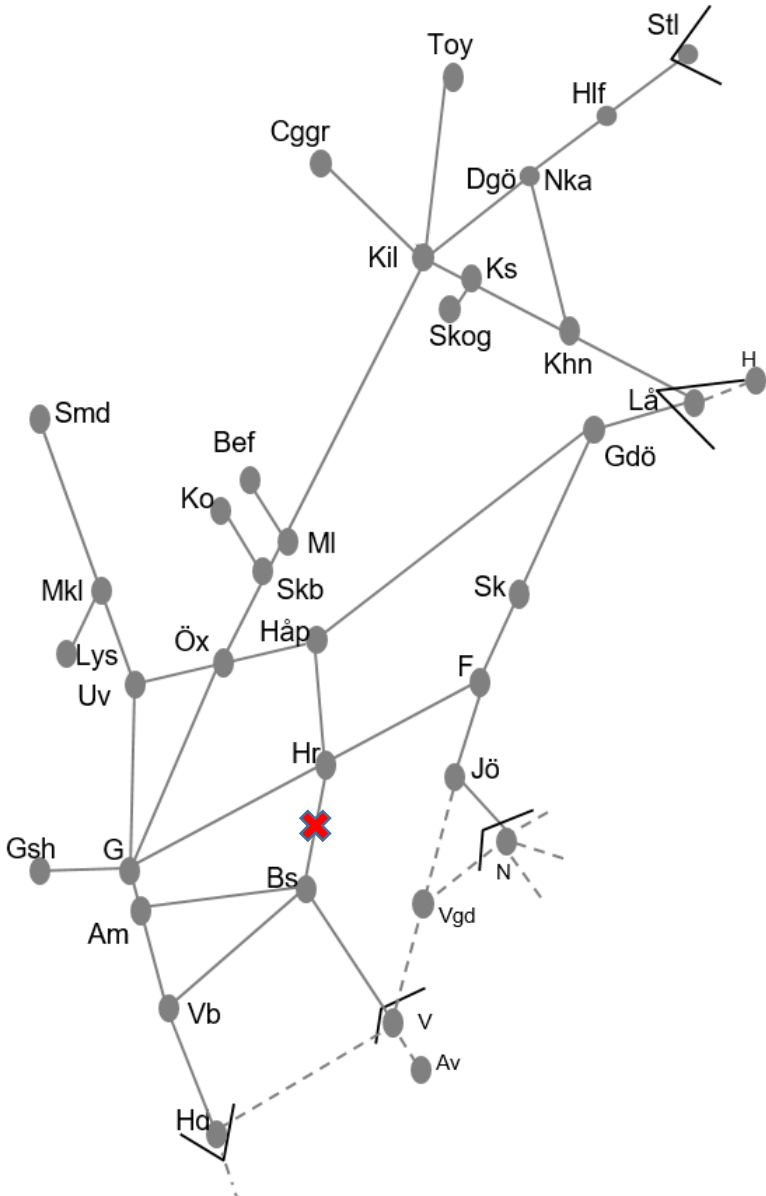

2020-10-30

BANARBETEN vecka 2130 Västra						
Mån	Tis	Ons	Tor	Fre	Lör	Sön
26/7	27/7	28/7	29/7	30/7	31/7	1/8

Bohusbanan
Obj. 314845 Servicefönster (Uddevalla)-Strömstad
Trafikavbrott ÄNDRAD
M-To 21:40-04:40

Värmlandsbanan
Obj. 314392 Spår- och växelbyte Karlstad-Kil
Trafikavbrott
M-S 08:35-18:35

Älvsborgsbanan
Obj. 317174 Planskildhet Fristad (Herrljunga)-Borås
Trafikavbrott
F 03:00-04:40
Obj. 314888 Servicefönster (Herrljunga)-(Borås)
Trafikavbrott
S 22:00 – (M 05:00)
Obj. 329200 Ställverksbyte Borås
Trafikavbrott mot Herrljunga
F 03:00-04:40
Obj. 329522 Ställverksbyte (Borås)-(Fristad)
Trafikavbrott
F 03:00-04:40
Obj. 307442 PSB/307446 Fjärrstyrning & spårbyte Herrljunga-Borås
Trafikavbrott
M 00:00 – S 24:00
Obj. 326339 Fjärrstyrning & spårbyte (Herrljunga)-Borås
Trafikavbrott
F 03:00-04:40
Obj. 326344 Fjärrstyrning & spårbyte (Herrljunga)-Borås
Trafikavbrott
F 03:00-04:40