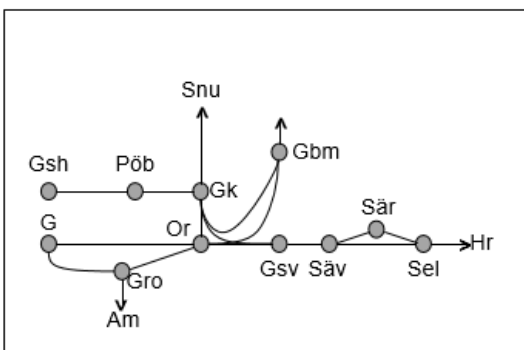

Obj 330392 Sprängning
Trafikavbrott Gk-Gsh
M-F 12:25-14:25 Delad

Obj 315607. Sävedaln. Begränsad kapacitet.
ToF 00:00-05:00. Avstängt mellan 02:00-05:00.

Obj 315614. Olskroken mot Skäran.
Trafikavbrott.
LS 00:00-04:00

Göteborg