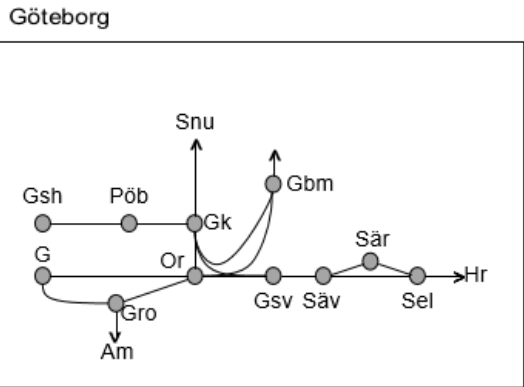

Obj 330392 Sprängning
Trafikavbrott Gk-Gsh
M-F 12:25-14:25 Delad