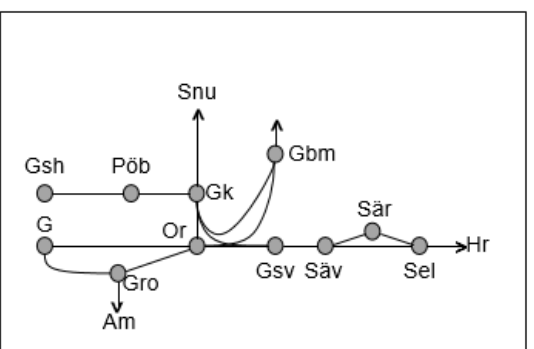

Skoghallsbanan
Obj. 328469 8163 bangård kontaktledningsupprustning Karlstad-Skoghall <i>Trafikavbrott</i> <i>Påverkar ej Värmlandsbanan</i> M-F 08:00-11:00, 13:00-17:00

Obj. 314420 Spår- och växelbyte (Strömtorp)-Svartå Trafikavbrott To 06:43 – S 18:43 To 07:00-09:00 (Uttag/borttag baliser)
Obj. 309219 Ökad kapacitet (Välsviken) Karlstad-Skattkärr Trafikavbrott M-To 08:52-16:02 L 05:00-15:00 S 03:00-11:00

Värmlandsbanan
Obj. 316787 Setra-paketet Hasselfors Trafikavbrott MO-F 09:40-17:16 Ti 09:40-16:54 L 02:20-13:40 S 03:15-14:00
Obj. 327017 Spår- och växelbyte (Kristinehamn)-(Laxå) Trafikavbrott MO-F 09:40-17:16 Ti 09:40-16:54 L 02:20-13:40 S 03:15-14:00
Obj. 314760 Servicefönster Underhåll Kristinehamn-Björneborg Trafikavbrott MTi 10:00-19:00

Älvsborgsbanan
Obj. 314849 Servicefönster (Vänersborg)-(Håkantorp) Trafikavbrott M-To 22:30-05:30
Obj. 307442 PSB/307446 Fjärrstyrning & spårbyte Herrljunga-Borås <i>Trafikavbrott</i> M 00:00 – S 24:00
Obj. 314888 Servicefönster (Herrljunga)-(Borås) Trafikavbrott (S 22:00) – M 05:00 Ti-To 22:00-05:00
Obj. 314848 Servicefönster (Öxnered)-Vänersborg Trafikavbrott M-To 22:00-05:00

Väst kustbanan
Obj. 332074 Anpassningar och skyddszon Falkenberg Enkelspårdrift (S 20:30) – M 06:00 M-To 20:30-06:00
Obj. 328413 Bangårdsombyggnad Varberg driftplats <i>Avstängt spår</i> M-F 00:00 – 05:00
Obj. 314959 Halmstad Ö2 Halmstad Enkelspårdrift Ti 22:00-06:00
Obj. 314960 Halmstad Ö3 Halmstad Enkelspårdrift O 22:00-06:00
Obj. 314961 Halmstad Ö4 Halmstad Enkelspårdrift To 22:00-06:00
Obj. 314958 Halmstad Ö1 Halmstad Enkelspårdrift M 22:00-06:00

Kinneullebanan
Obj. 316342 Servicefönster (Gårdsjö)-(Håkantorp) Trafikavbrott M – To 23:00 – 05:00
Obj. 327264 Slipersbyte (Mariestad)-(Lidköping) Trafikavbrott M-To 21:00-05:00

Kust till Kustbanan
Obj. 329573/329207 Ställverksbyte Borås-Hillared <i>Trafikavbrott</i> (S 21:30)-M 06:20, 23:15-06:20 Ti-O 23:10-06:20 S 21:10-(M 06:20)

Viskadalsbanan
Obj. 314951 Servicefönster underhåll (Borås)-(Varberg) Trafikavbrott M-To 21:30-05:10

Obj 330392 Sprängning Trafikavbrott Gk-Gsh
M-F 12:25-14:25 Delad

Obj 309997. Olskroken. Gamlestaden. Trafikavbrott.
M 00:00- S 24:00.

Obj 315250. Göteborg C. Trafikavbrott.
L 09:00- S 15:00.

Obj. 309217 PSB/309220 Spår & kontaktledningsbyte Borås-Varberg <i>Trafikavbrott mot Viskadal</i> M 00:00 - S 24:00

Obj. 314892 Borås Ö4 Borås-(Viskafors) Trafikavbrott mot Viskadal (S 21:00) – M 05:00 M-To 21:00-05:00