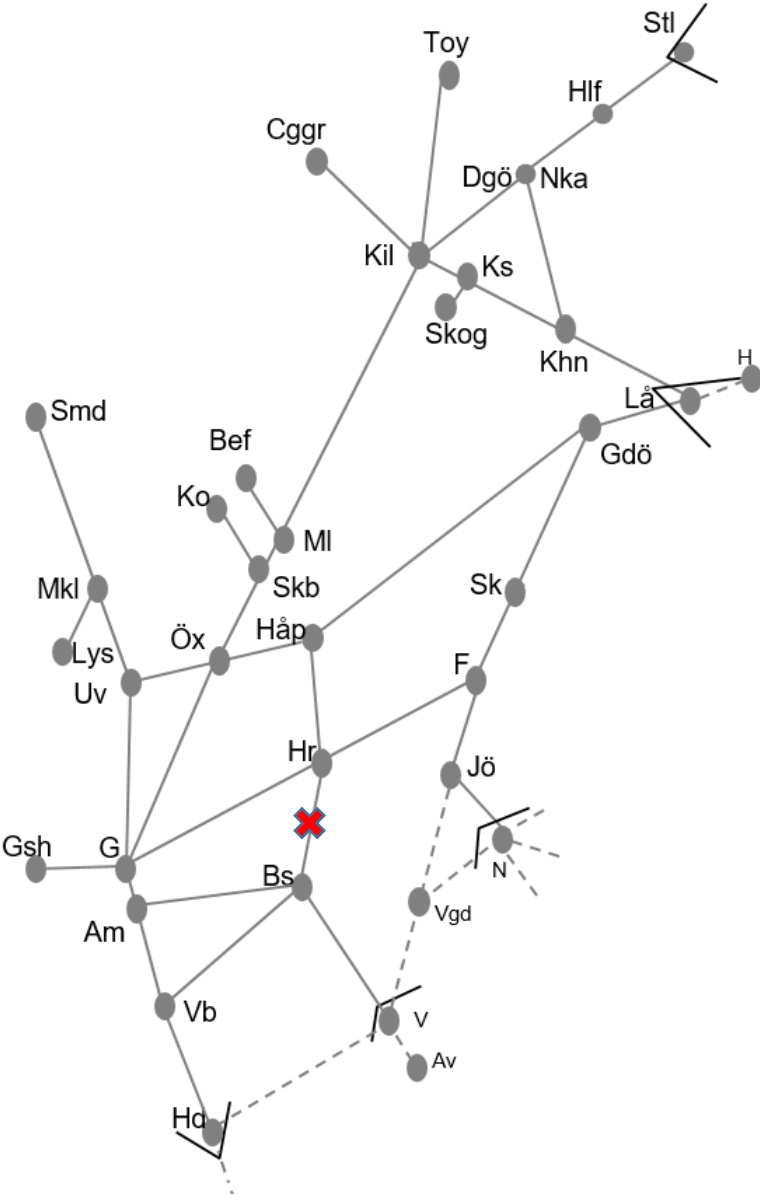

BANARBETEN vecka 2129 Västra						
Mån	Tis	Ons	Tor	Fre	Lör	Sön
19/7	20/7	21/7	22/7	23/7	24/7	25/7

Värmlandsbanan
Obj. 314392 Spår- och växelbyte Karlstad-Kil <i>Trafikavbrott</i> O-S 08:35-18:35
Obj. 330520 Spår- och växelbyte Karlstad-(Skåre) <i>Trafikavbrott</i> M 08:35-10:35 S 08:35-10:35
Obj. 314394 Spår- och växelbyte Karlstad <i>Trafikavbrott</i> MTi 08:35-18:35 M, S 08:35-10:35 (Uttag/borttag av baliser)
Obj. 330507 Spår- och växelbyte Karlstad <i>Trafikavbrott</i> O 08:35-10:35

Älvsborgsbanan
Obj. 307442 PSB/307446 Fjärrstyrning & spårbyte Herrljunga-Borås <i>Trafikavbrott</i> Ti 00:00 – S 24:00