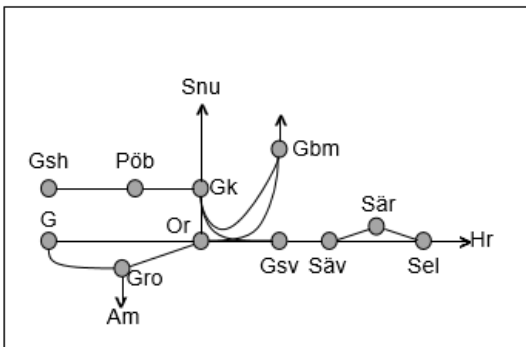

Västkustbanan
Obj. 327433 Geotekniska undersökningar Mölndals Nedre-Källered Enkelspår Ti-F 00:12-05:10 Trafikavbrott Ti-F 00:12-00:25, 04:55-05:10 F 02:20-04:40
Obj. 313622 Bangårdsombyggnad Varberg Enkelspårdrift (S 23:00) – M 05:00 M-To 23:00-05:00
Obj. 313625 Bangårdsombyggnad Varberg Enkelspårdrift S 23:35 – (M 05:35)
Obj. 349201 u. 314954 Varberg Ö1 Varberg Enkelspårdrift Ti 22:00-05:50
Obj. 349391 u. 314955 Varberg Ö2 Varberg Trafikavbrott M-F 09:00-15:00
Obj. 349401 u. 314952 Servicefönster Underhåll (Varberg)-(Falkenberg) Trafikavbrott M-F 09:00-15:00

Viskadalsbanan
Obj. 349413 u. 314951 Servicefönster underhåll (Borås)-(Varberg) Trafikavbrott mot Viskadalsbanan M-To 21:30-05:10

- Obj 330392 Sprängning Trafikavbrott Gk-Gsh M-F 12:25-14:25 Delad
- Obj 315463 'Servicefönster Trafikavbrott Gsh spår 13, 1,2 Ti 22:00-06:00
- Obj 315475 'Servicefönster Trafikavbrott Pöb spår 1,2 To 23:00-04:00

- Obj 315466 'Servicefönster Trafikavbrott Gsh spår 15, 3-6 F,L 22:00-06:00
- Obj 315472 'Servicefönster Trafikavbrott Gsh spår 3-5, 31-42 M 00:00-05:00
- Obj 315474 'Servicefönster Trafikavbrott Pöb spår 2,3,22 O 23:00-04:00

Göteborg