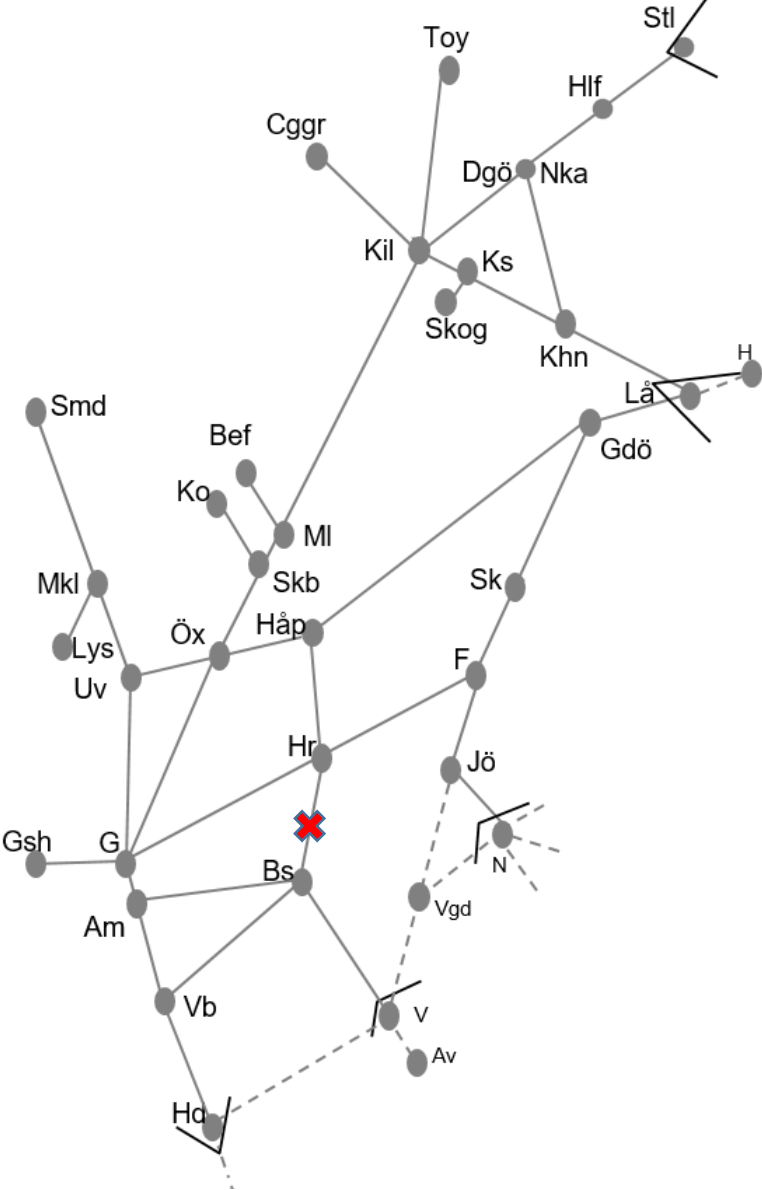

Älvsborgsbanan
Obj. 307442 PSB/307446
Fjärrstyrning & spårbyte Herrljunga-Borås
Trafikavbrott
M 00:00 – S 24:00
Obj. 314888 Servicefönster (Herrljunga)-(Borås)
Trafikavbrott
(S 22:00) – M 05:00
Ti-To 22:00-05:00
Obj. 312189 spår- och växelbyte Öxnered-Vänersborg
Trafikavbrott
M-To 00:55-04:30
Obj. 316470 spår- och växelbyte (Vänersborg)-Håkantorps
Trafikavbrott
To 21:30-05:25
F 23:20-06:50
L 21:00-07:40
S 22:15 – (M 05:20)

Fryksdalsbanan
Obj. 314766 Servicefönster Underhåll (Kil)-Torsby
Trafikavbrott
M-To 23:30-05:30

Västkostbanan
Obj. 328413
Bangårdsombyggnad Varberg driftplats
Avstängt spår
M-F 00:00 – 05:00
Obj. 309206 Spår & kontaktledningsbyte Varberg-Varberg
Trafikavbrott mot Viskadal
(S 22:10) – M 05:10
M-To 21:30-05:10
F 21:30-07:50
L 22:10-08:40
S 22:10-24:00

Kust till Kustbanan
Obj. 329573/329207
Ställverksbyte Borås-Hillared
Trafikavbrott
(S 21:30) – M 06:20
M 23:15-06:20
Ti-O 23:10-06:20
S 21:10 – (M 06:20)

Viskadalsbanan
Obj. 309214
Spår&kontaktlednbyte Borås-(Varberg)
Trafikavbrott
(S 22:10) – M 05:10
M-To 21:30-05:10
F 21:30-07:50
L 22:10-08:40
S 22:10-24:00

Obj. 314887 Servicefönster underhåll (Almedal)-Borås
Trafikavbrott
M-O 22:05-05:05

Obj. 329204 Ställverksbyte Borås
Trafikavbrott mot Viskadal
L 12:00-14:00
Obj. 314892 Borås Ö4 Borås-(Viskafors)
Trafikavbrott mot Viskadal
(S 21:30)-M 05:00
M 21:00-To 05:00