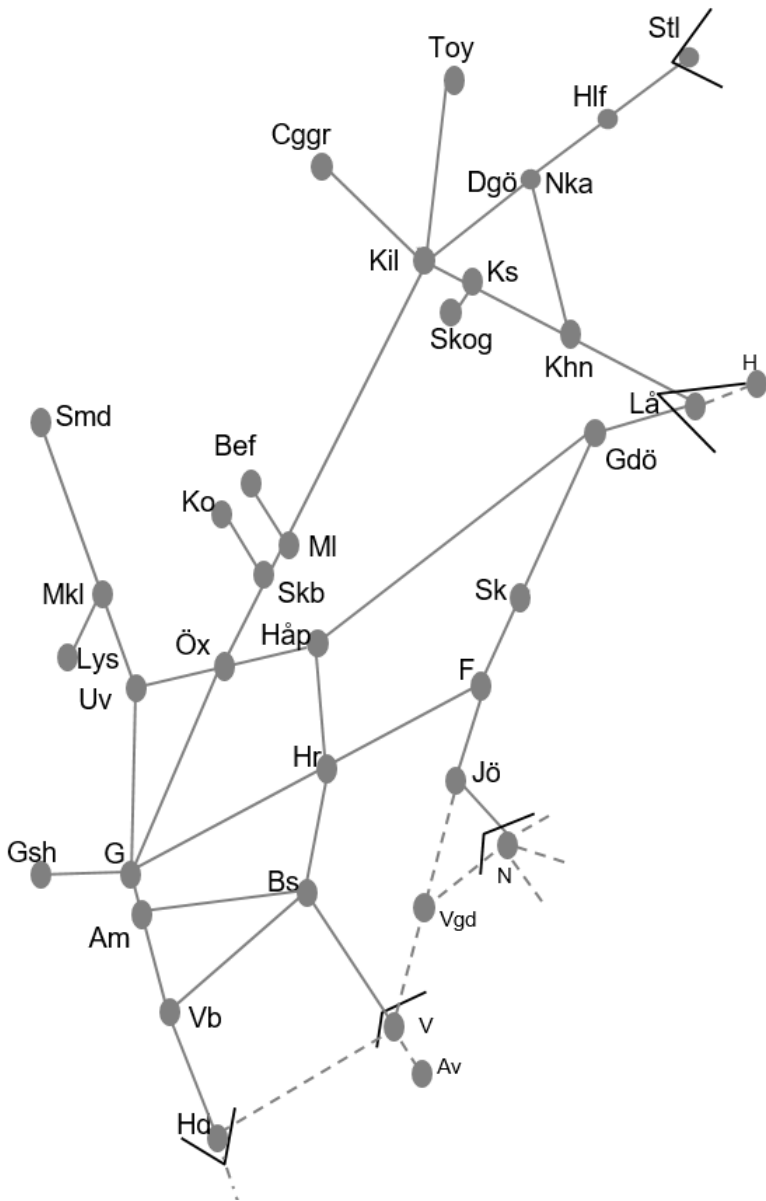

Älvsborgsbanan
Obj. 326345/326565 Fjärrstyrning & spårbyte Herrljunga-Borås Trafikavbrott (S 19:55) – M 04:45 M-To 19:50-04:40 F 21:50-07:00 L 19:50-07:40 S 19:55 – (M 04:45)
Obj. 316341 Servicefönster Håkantorps-(Herrljunga) Trafikavbrott M 22:00-05:00

Väst kustbanan
Obj. 313645 Bangårdsombyggnad Varberg Enkelspårdrift (S 22:00) – M 04:00 M-To 22:00-04:00

Viskadalsbanan
Obj. 309214 Spår & kontaktledningsbyte Borås-(Varberg) Trafikavbrott (S 22:10) – M 05:10 M-To 21:30-05:10 F 21:30-07:50 L 22:10-08:40 S 22:10 - (M 05:10)
Obj. 349413 u. 314951 Servicefönster underhåll (Borås)-(Varberg) Trafikavbrott M-To 21:30_05:10

Obj. 309206 Spår & kontaktledningsbyte Varberg-Varberg Trafikavbrott mot Viskadal (S 22:10) - M 05:10 M-To 21:30-05:10 F 21:30-07:50 L 22:10-08:40 S 22:10 – (M 05:10)

- Obj 315299 Ö13. Göteborg C. Trafikavbrott. S 21:00-05:00
- Obj 330392 Sprängning Trafikavbrott Gk-Gsh M-F 12:25-14:25 Delad
- Obj 315392 Ö6. Göteborg C. Trafikavbrott. L 00:55-05:55.
- Obj 315256 Ö7. Göteborg C. Trafikavbrott. M 00:00-05:00 M 21:00-05:00