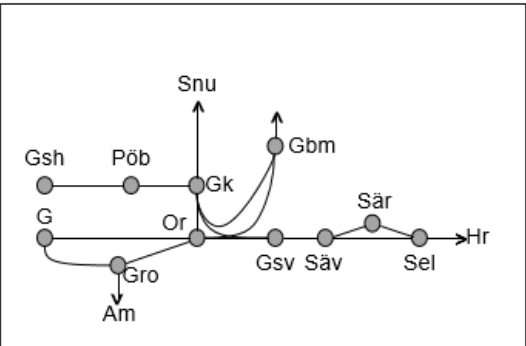

Västra Stambanan
Obj. 310665 Floda spårväxelbyte Noresund Västra-(Lerum) <i>Trafikavbrott</i> L 03:00-04:30
Obj. 310702 Floda spårväxelbyte Floda <i>Enkelspårdrift</i> (S 23:00) – M 01:00 M 01:00-03:00, 03:00-05:00

Väst kustbanan
Obj. 328413 Bangårdsombyggnad Varberg driftplats <i>Avstängt spår</i> M-F 00:00 - 05:00
Obj. 309206 Spår & kontaktledningsbyte Varberg-Varberg <i>Trafikavbrott mot Viskadal</i> (S 22:10) – M 05:10 M-To 21:30-05:10 F 21:30-07:50 L 22:10-08:40 S 22:10 – (M 05:10)

Viskadalsbanan
Obj. 309214 Spår & kontaktledningsbyte Borås-(Varberg) <i>Trafikavbrott</i> (S 22:10) – M 05:10 M-To 21:30-05:10 F 21:30-07:50 L 22:10-08:40 S 22:10 – (M 05:10)

Kust till Kustbanan
Obj. 314886 Servicefönster underhåll (Almedal)-(Borås) <i>Trafikavbrott</i> M-To 22:05-05:05

Obj 330392 Sprängning
Trafikavbrott Gk-Gsh
M-F 12:25-14:25 Delad

Göteborg