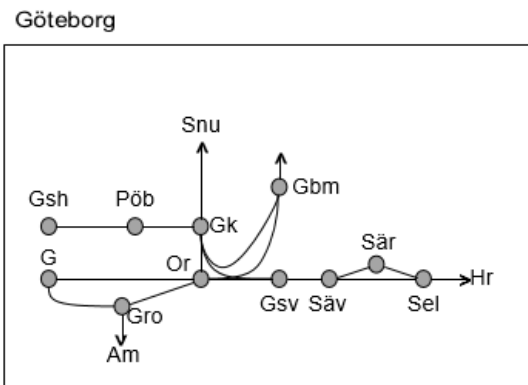

Jönköpingsbanan
ÄNDRAD TID Obj. 309642 Servicefönster (Falköping)-(Jönköping) Trafikavbrott M-F 09:04-14:04

Viskadalsbanan
Obj. 349413 u. 314951 Servicefönster underhåll (Borås)-(Varberg) Trafikavbrott mot Viskadalsbanan M-To 21:30-05:10

- Obj 315470 'Servicefönster Trafikavbrott Gsh spår 6
  L 13:00-09:00
- Obj 315472 'Servicefönster Trafikavbrott Gsh spår 1-5 31-42
  S 09:00-24:00
- Obj 330392 Sprängning Trafikavbrott Gk-Gsh
  M-F 12:25-14:25 Delad
- Obj 315391 Elsäkerhetsbesiktning Säcken. Göteborg C. Trafikavbrott.
  O-F 00:00-04:00. LS 00:00-04:00.