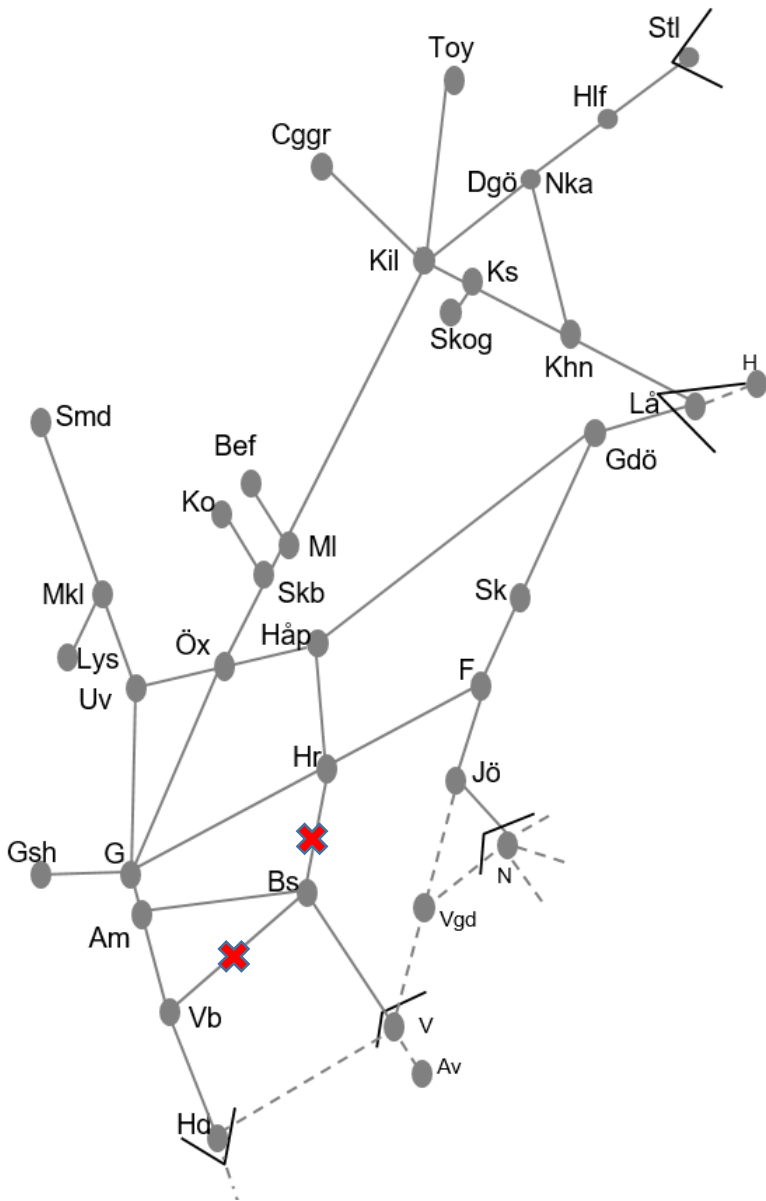

Värmlandsbanan
Obj. 327017 Spår- och växelbyte (Kristinehamn)-(Laxå)
Trafikavbrott
MOF 09:40-17:16
TiTo 09:40-16:54
L 02:20-13:40
S 03:15-14:00

Obj. 316787 Setra-paketet Hasselfors
Trafikavbrott
MOF 09:40-17:16
TiTo 09:40-16:54
L 02:20-13:40
S 03:15-14:00

Obj. 309219 Ökad kapacitet (Välsviken) Karlstad-Skattkärr
Trafikavbrott
M-To 08:52-16:02
L 03:00-15:00
S 05:00-11:00

Bohusbanan
Obj. 314845 Servicefönster (Uddevalle)-Strömstad
Trafikavbrott ÄNDRAD
M-To 21:40-04:40

Älvsborgsbanan
Obj. 307442 PSB/307446 Fjärrstyrning & spårbyte Herrljunga-Borås
Trafikavbrott
M 00:00 – S 24:00

Obj. 316470 spår- och växelbyte (Vänersborg)-Håkantorp
Trafikavbrott
(S 22:15) – M 05:20

Västkustbanan
Obj. 328413 Bangårdsombyggnad Varberg driftplats
Avstängt spår
M-F 00:00 – 05:00

Obj. 336729 Servicefönster underhåll Värö
Trafikavbrott mot Värö bruk
L 01:10-09:10

Viskadalsbanan
Obj. 331705 Tillgänglighetsåtgärder Skene-Viskafors
Trafikavbrott mot Viskadal
M-F 06:00-17:00

Obj. 309217 PSB/309220 Spår & kontaktledningsbyte Borås-Varberg
Trafikavbrott mot Viskadal
M 00:00 – S 24:00

Obj. 314892 Borås Ö4 Borås-(Viskafors)
Trafikavbrott mot Viskadal
M-O 21:00-05:00

Obj. 314951 Servicefönster (Borås)-(Varberg)
Trafikavbrott
M-To 21:30-05:10

Obj. 315370
Elsäkerhetsbesiktning Floda-Jonsered
Enkelspårdrift
S 00:30-06:00

Obj. 315371
Elsäkerhetsbesiktning Noresund Västra-Lerum
Enkelspårdrift
L 00:10-06:10

Obj. 337269
Elsäkerhetsbesiktning Lerum-Partille
Enkelspårdrift
M 00:10-05:10

Västra Stambanan
Obj. 312851 Fjärrstyrning och spårbyte Herrljunga
Trafikavbrott mot Borås
S 00:00-24:00

Obj. 328696 Trimningsåtgärder Skövde
Enkelspårdrift
F 00:00-05:30
F 05:15-05:30 *Trafikavbrott*
L 00:00-07:00
L 06:45-07:00 *Trafikavbrott*
S 23:00 – (M 05:00)

Obj. 329653 Trimningsåtgärder (Väring)-(Regumatorp)
Trafikavbrott
S 00:00-07:00

Obj. 315367
Elsäkerhetsbesiktning Algutsgården-Bryngenäs
Enkelspårdrift
O 00:10-05:10

Obj. 315368
Elsäkerhetsbesiktning Alingsås-(Floda)
Enkelspårdrift
To 00:10-05:10

Obj. 315369
Elsäkerhetsbesiktning Bryngenäs-Floda
Enkelspårdrift
F 00:10-05:10

Jönköpingsbanan
Obj. 316977 Sth-höjning 160km/h (Falköping)-Sandhem
Trafikavbrott
M-F 09:00-15:00

Obj. 309642 Servicefönster (Falköping)-(Jönköping)
Trafikavbrott
M-F 09:00-14:00

Kust till Kustbanan
Obj. 329573/329207 Ställverksbyte Borås-Hillared
Trafikavbrott
(S 21:30) - M 06:20
M 23:15-06:20
Ti-O 23:10-06:20
S 21:10 – (M 06:20)