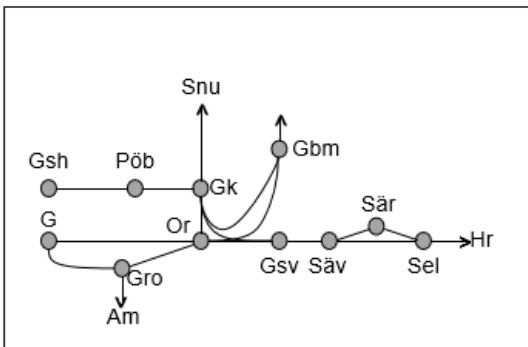

Obj 330392 Sprängning
Trafikavbrott Gk-Gsh
M-F 12:25-14:25 Delad

Obj 317087. Sävenäs.
Trafikavbrott.
M 00:00- 05:00

Göteborg