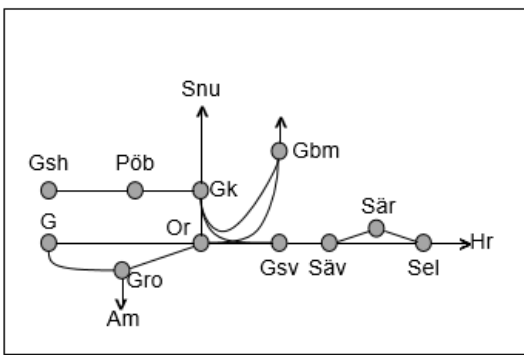

Värmlandsbanan
Obj. 314396 Spår- och växelbyte Svartå-(Kristinehamn) <i>Trafikavbrott</i> M-To 09:40-17:16 F 09:40-16:00
Obj. 327004 Spår- och växelbyte Karlstad-Skattkärr <i>Trafikavbrott</i> L 03:00-15:00
ÄNDRAD Obj. 327018 Spår- och växelbyte Karlstad-Skåre <i>Trafikavbrott</i> S 08:30-18:30
Obj. 309219 Ökad kapacitet (Välsviken) Karlstad-Skattkärr <i>Trafikavbrott</i> M-F 08:52-16:02 L 03:00-15:00 S 05:00-11:00

Jönköpingsbanan
Obj. 317758 Spårriktning/efterjustering Bankeryd-Jönköping <i>Trafikavbrott</i> LS 08:00-15:00
INSTÄLLD Obj. 309643 Servicefönster (Jönköping)-(Nässjö) <i>Trafikavbrott</i> M-F 09:00-14:00

Viskadalsbanan
Obj. 349413 u. 314951 Servicefönster underhåll (Borås)-(Varberg) <i>Trafikavbrott mot Viskadalsbanan</i> M-To 21:30-05:10

Obj 330392 Sprängning
Trafikavbrott Gk-Gsh
M-F 12:25-14:25 Delad

Obj 305138 Arbeta på nya spår.
Göteborg Skäran *Trafikavbrott*
Olskroken.
L 22:00-09:40

Göteborg