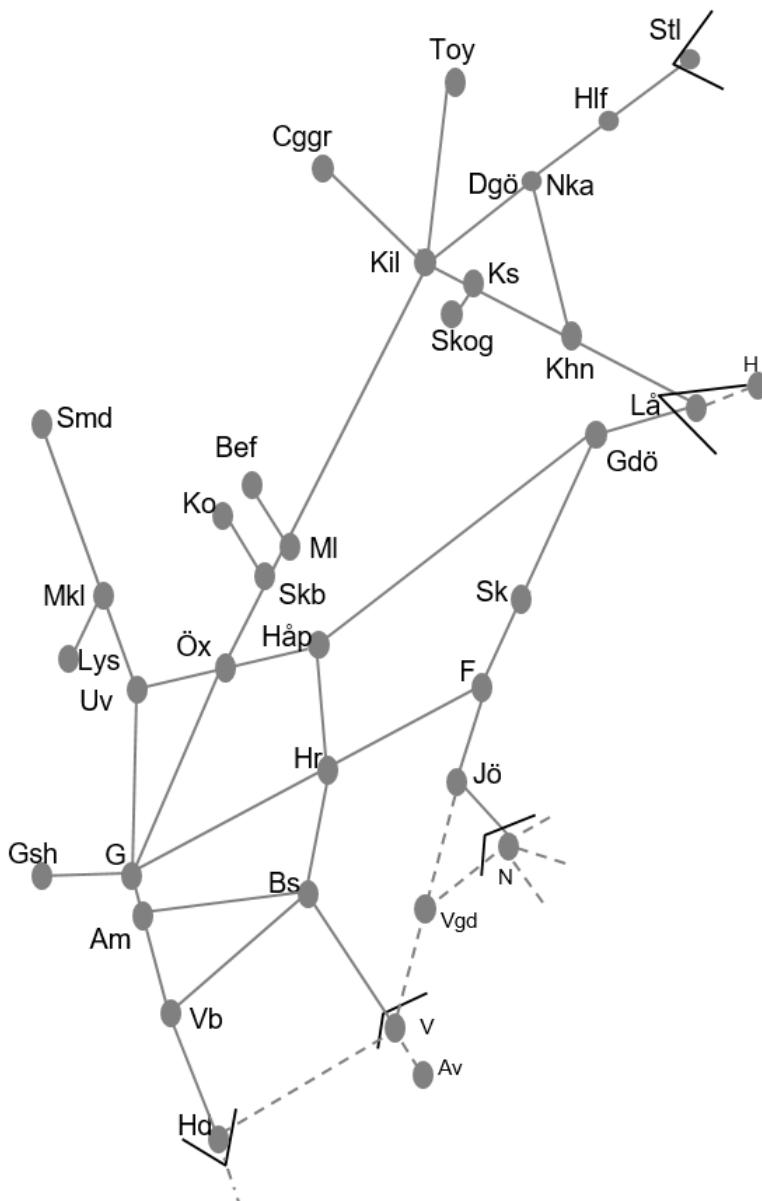

BANARBETEN vecka 2150 Västra						
Mån	Tis	Ons	Tor	Fre	Lör	Sön
13/12	14/12	15/12	16/12	17/12	18/12	19/12

Göteborg

Obj 330392 Sprängning
Trafikavbrott Gk-Gsh
M-F 12:25-14:25 Delad

BANARBETEN vecka 2151 Västra						
Mån	Tis	Ons	Tor	Fre	Lör	Sön
20/12	21/12	22/12	23/12	24/12	25/12	26/12