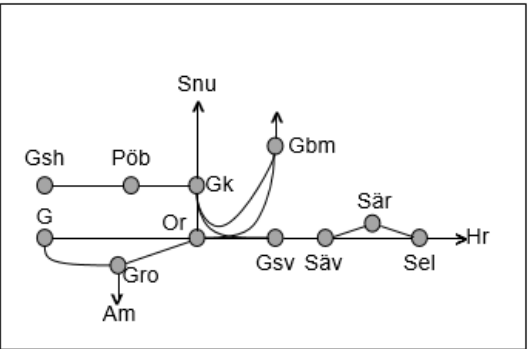

Viskadalsbanan
Obj. 309217 PSB/309220 Spår & kontaktledningsbyte Borås-Varberg <i>Trafikavbrott mot Viskadal</i> M 00:00 - S 24:00

Göteborg

Obj 315438. Gubbero.
Trafikavbrott.
S 22:00- (v2046 M 06:00)

Obj 315439. Almedal.
Mdö-Am.
Trafikavbrott.
L 22:00-06:00.