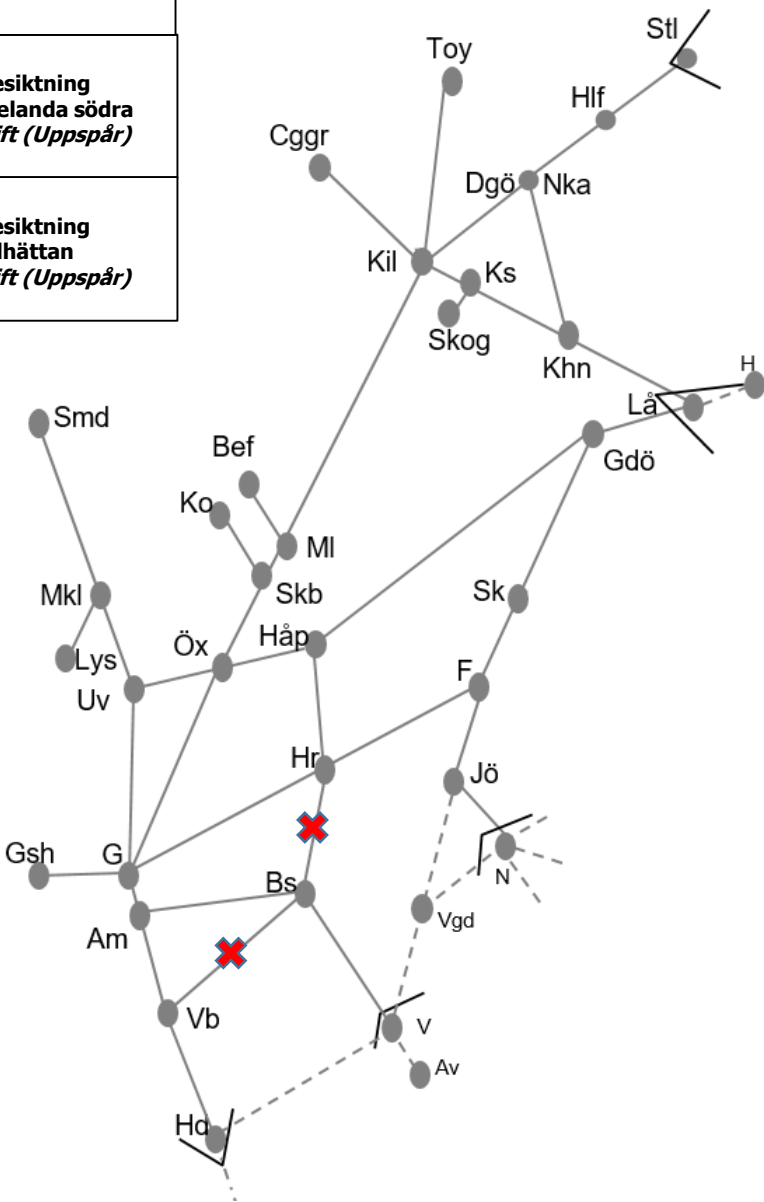

Norge/Vänerbanan	
Obj. 330205 Elsäkerhetsbesiktning Velandasödra-Varpemossen <i>Enkelspårsdrift (Uppspår)</i> To 22:00-05:00	Obj. 330192 Elsäkerhetsbesiktning Trollhättan-Velandasödra <i>Enkelspårsdrift (Uppspår)</i> Ti 22:00-05:00
Obj. 330204 Elsäkerhetsbesiktning Velandasödra <i>Enkelspårsdrift (Spår 1)</i> O 22:00-05:00	Obj. 330189 Elsäkerhetsbesiktning Öxnered-Trollhättan <i>Enkelspårsdrift (Uppspår)</i> M 22:00-05:00

Älvsborgsbanan
Obj. 307442 PSB/307446 Fjärrstyrning & spårbyte Herrljunga-Borås <i>Trafikavbrott</i> M 00:00 – S 24:00
Obj. 314855 Servicefönster (Vänersborg)-(Håkantorps) Trafikavbrott M-F 10:00-15:00
Obj. 314888 Servicefönster (Herrljunga)-(Borås) Trafikavbrott S 22:00 – (M 05:00)

Västskustbanan
Obj. 314954 Varberg Ö1 Varberg <i>Enkelspårsdrift</i> Ti 21:50-05:50
Obj. 314956 Varberg Ö3 Varberg <i>Enkelspårsdrift</i> To 21:50-05:50
Obj. 314959 Halmstad Ö2 Halmstad <i>Enkelspårsdrift</i> Ti 22:00-06:00
Obj. 314960 Halmstad Ö3 Halmstad <i>Enkelspårsdrift</i> O 22:00-06:00
Obj. 332074 Anpassningar och skyddszon Falkenberg Enkelspårsdrift (S 20:30) - M 06:00 M-To 20:30-06:00 S 20:30 – (M 06:00)
Obj. 314958 Halmstad Ö1 Halmstad <i>Enkelspårsdrift</i> M 22:00-06:00
Obj. 314961 Halmstad Ö4 Halmstad <i>Enkelspårsdrift</i> To 22:00-06:00
Obj. 328413 Bangårdsombyggnad Varberg driftplats <i>Avstängt spår</i> M-F 00:00 – 05:00

Obj. 337269 Elsäkerhetsbesiktning Lerum-Partille *Enkelspårsdrift*
M 00:10-05:10

Obj. 315369 Elsäkerhetsbesiktning Brynjenäs-Floda *Enkelspårsdrift*
F 00:10-05:10

Obj. 315370 Elsäkerhetsbesiktning Floda-Jonsered *Enkelspårsdrift*
S 00:30-06:00

Obj. 315371 Elsäkerhetsbesiktning Noresund Västra-Lerum *Enkelspårsdrift*
L 00:10-06:10

Västra Stambanan
Obj. 329758 Trimningsåtgärder (Skövde)-(Regumatorp) <i>Enkelspårsdrift</i> F 00:00-05:30 F 00:00-00:15 <i>Trafikavbrott</i> L 00:00-07:00 L 00:00-00:15 <i>Trafikavbrott</i> L 06:45-07:00 <i>Trafikavbrott</i> S 00:00-07:00 <i>Trafikavbrott</i> S 23:00 – (M 05:00) S 23:00-23:15 <i>Trafikavbrott</i>
Obj. 329759 Trimningsåtgärder Skövde-(Regumatorp) <i>Trafikavbrott</i> S 05:00-07:00
Obj. 315367 Elsäkerhetsbesiktning Algutsgården-Brynjenäs <i>Enkelspårsdrift</i> O 00:10-05:10
Obj. 315368 Elsäkerhetsbesiktning Alingsås-(Floda) <i>Enkelspårsdrift</i> To 00:10-05:10

Kinneullebanan
Obj. 344473 Servicefönster Underhåll (Mariestad)-(Lidköping) Trafikavbrott M – To 22:20 – 04:20
Obj. 327264 Slipersbyte (Mariestad)-(Lidköping) Trafikavbrott M-To 21:00-05:00

Jönköpingsbanan
Obj. 309643 Servicefönster Sandhem-(Nässjö) Trafikavbrott
M-To 23:00-05:00

Viskadalsbanan
Obj. 314951 Servicefönster underhåll (Borås)-(Varberg) Trafikavbrott
M-To 21:30-05:10

Obj. 309217 PSB/309220 Spår & kontaktledningsbyte Borås-Varberg *Trafikavbrott mot Viskadal*
M 00:00 - S 24:00

Kust till Kustbanan
Obj. 314895 Servicefönster underhåll Borås Trafikavbrott hela Borås M-F 08:55-14:50
Obj. 329573/329207 Ställverksbyte Borås-Hillared <i>Trafikavbrott</i> (S 21:30) – M 06:20 M 23:15-06:20 Ti-O 23:10-06:20 S 21:10 – (M 06:20)
Obj. 314887 Servicefönster underhåll (Almedal)-Borås Trafikavbrott Ti-To 09:50-14:50
Obj. 314892 Borås Ö4 Borås-(Viskadals) Trafikavbrott mot Viskadal S 21:00 - (M 05:00)