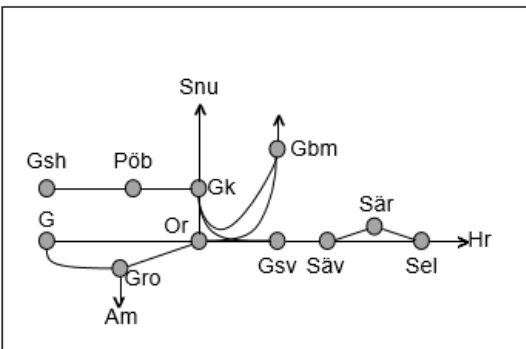

Obj 330392 Sprängning
Trafikavbrott Gk-Gsh
M-F 12:25-14:25 Delad

Göteborg