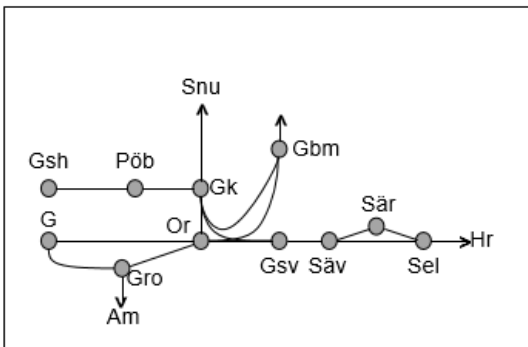

Väst kustbanan
Obj. 313622 Bangårdsombyggnad Varberg Enkelspårsdrift S 23:00 – (M 05:00)
Obj. 314962 Halmstad Ö5 Halmstad Enkelspårsdrift M 22:00-06:00
Obj. 314963 Halmstad Ö6 Halmstad Enkelspårsdrift Ti 22:00-06:00
Obj. 349408 u. 314964 Halmstad Ö7 Halmstad Enkelspårsdrift O 22:00-06:00
Obj. 349409 u. 314965 Halmstad Ö8 Halmstad Enkelspårsdrift To 22:00-06:00

Kust till Kustbanan
Obj. 349859 u. 314889 Servicefönster underhåll Borås-(Värnamo) Trafikavbrott Ti-To 08:30-13:30

Obj 330392 Sprängning
Trafikavbrott Gk-Gsh
M-F 12:25-14:25 Delad

Obj 305138 Arbete på nya spår.
Göteborg Skäran Trafikavbrott
Olskroken.
L 22:00-09:40

Göteborg