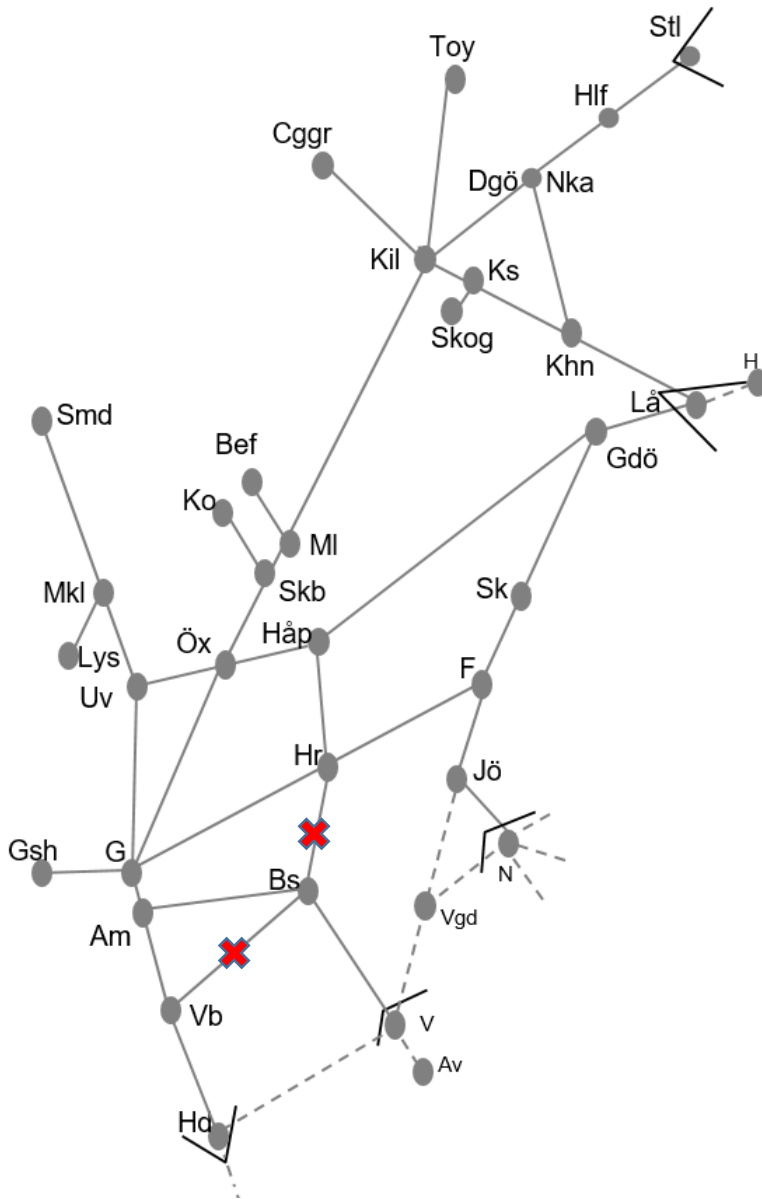

2020-10-30

BANARBETEN vecka 2146 Västra						
Mån	Tis	Ons	Tor	Fre	Lör	Sön
15/11	16/11	17/11	18/11	19/11	20/11	21/11

Bohusbanan
Obj. 315311 Servicefönster Underhåll <i>(Göteborg Kville)- (Stenungsund)</i> Trafikavbrott (S 22:30) - M 04:30 M-To 22:00-04:30
Obj. 315366 Elsäkerhetsbesiktning <i>(Göteborg Kville)- (Svenshögen)</i> Enkelspårdrift Ti-F 00:30-05:20 L 01:30-06:35 S 01:30-08:00
Obj. 314845 Servicefönster (Uddevalle)-Strömstad Trafikavbrott ÄNDRAD M-To 21:40-04:40

Norge/Vänerbanan
Obj. 314767 Servicefönster underhåll <i>(Kornsjögräns)-Skälebo</i> Trafikavbrott M-To 09:00-14:00

Älvsborgsbanan
Obj. 307442 PSB/307446 Fjärrstyrning & spårbyte Herrljunga-Borås Trafikavbrott M 00:00 - S 24:00
Obj. 329200 Ställverksbyte Borås Trafikavbrott mot Herrljunga Ti 08:00-18:00
Obj. 329522 Ställverksbyte (Borås)-(Fristad) Trafikavbrott Ti 08:00-18:00

Väst kustbanan
Obj. 328413 Bangårdssombyggnad Varberg driftplats Avstängt spår M-F 00:00 - 05:00

Viskadalsbanan
Obj. 309217 PSB/309220 Spår & kontaktledningsbyte Borås-Varberg Trafikavbrott mot Viskadal M 00:00 - S 24:00
Obj. 312951 Spår & kontaktledningsbyte Borås Trafikavbrott mot Viskadal F 18:00 - (M 06:00)

Obj 330392 Sprängning
Trafikavbrott Gk-Gsh
M-F 12:25-14:25 Delad

Obj 317087. Sävenäs.
Trafikavbrott.
M 00:00- (v2047 M 05:00)

Obj 317168. VSB.
Trafikavbrott.
S 05:00-20:00. Generering 01:00-01:30.