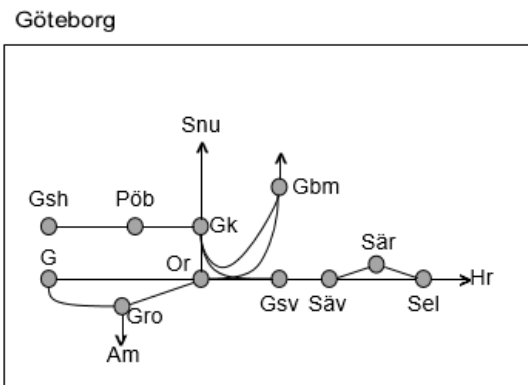

Viskadalsbanan
Obj. 309214 Spår & kontaktledningsbyte Borås-(Varberg) <i>Trafikavbrott</i> (S 22:10) – M 05:10 M-To 21:30-05:10 F 21:30-07:50 L 22:10-08:40 S 22:10 – (M 05:10)

Obj 330392 Sprängning <i>Trafikavbrott Gk-Gsh</i> M-F 12:25-14:25 Delad
Obj 309930. Skäran. <i>Trafikavbrott.</i> F 14:00- M 05:00.
Obj 309937. Godstågsviadukten. Gamlestaden. <i>Trafikavbrott.</i> L 10:30-13:40 13:50-18:40 18:55-22:00