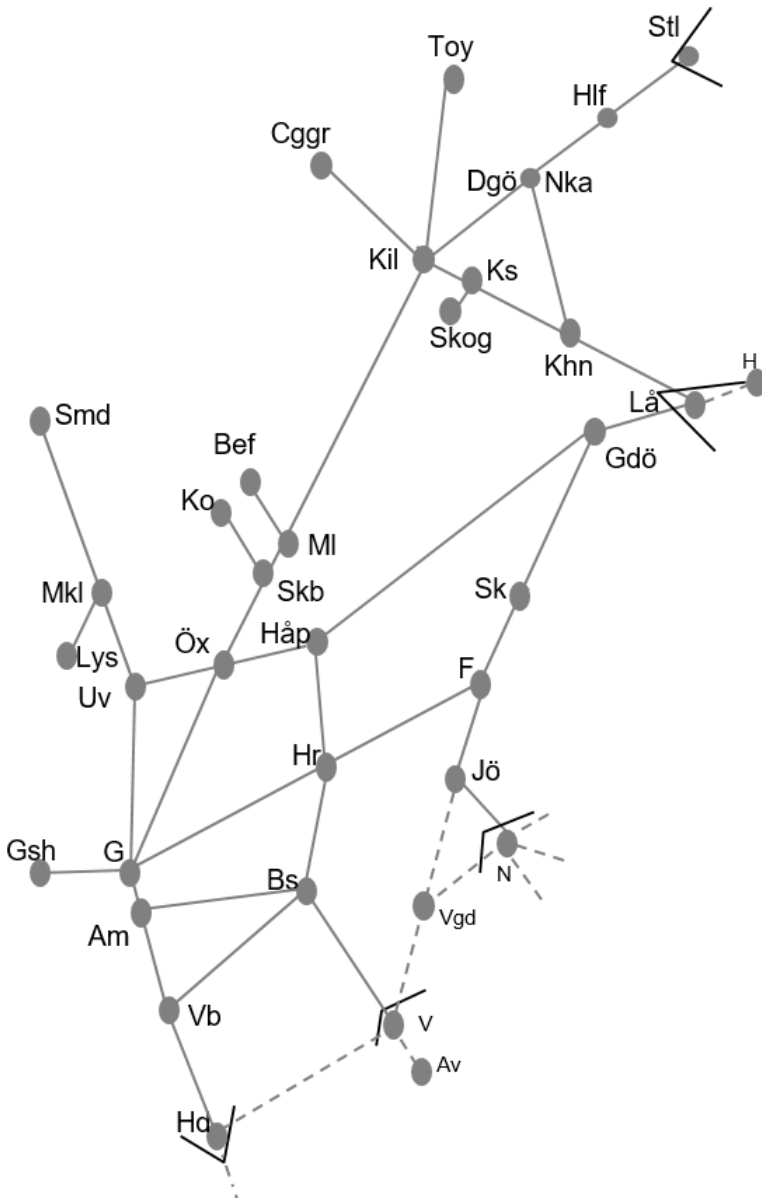

Västra Stambanan
Obj. 327329 Upprustning av stationer Stenstorp <i>Enkelspårdrift</i> OTO 23:00-05:00 S 23:00 – (M 05:00)
Obj. 328874 Slipersbyte broanslutning (Algutsgården)-(Alingsås) <i>Enkelspårdrift</i> L 12:00 – S 12:00
Obj. 341635 Upprustning av stationer (Regumatorp)-(Falköping) <i>Enkelspårdrift</i> Ti-To 23:00-05:00
Obj. 315322 Alingsås Ö2 Alingsås <i>Trafikavbrott</i> L 23:00-05:00 S 05:00-07:00 <i>Enkelspårdrift</i>
Obj. 310335 Floda spårväxelbyte, förarbete Floda-Noresund Västra <i>Enkelspårdrift</i> (S 23:00) – M 05:30 L 00:00-07:00, 22:00-08:00 S 23:00 – (M 05:30) TiO 00:00-05:30
Obj. 326285 Geotekniska undersökningar Lerum-Floda <i>Enkelspårdrift</i> L 00:00-07:00, 22:00-08:00 S 23:00 – (M 05:30)

Kinneullebanan
Obj. 344473 Servicefönster Underhåll (Mariestad)-(Lidköping) <i>Trafikavbrott</i> M – To 22:20 – 04:20

Jönköpingsbanan
Obj. 314896 Bogla & Tenhult: GC portar (Jönköping)-(Nässjö) <i>Trafikavbrott</i> M-F 09:15-15:00

Kust till Kustbanan
Obj. 314887 Servicefönster underhåll (Almedal)-Borås <i>Trafikavbrott</i> Ti-To 00:30-05:00

Obj. 329183 Ställverksbyte Borås-Borås <i>Avstängt spår</i> M-F 07:30-17:00

Obj. 329181 Ställverksbyte Borås-Borås <i>Avstängt spår</i> M 00:00 – S 24:00