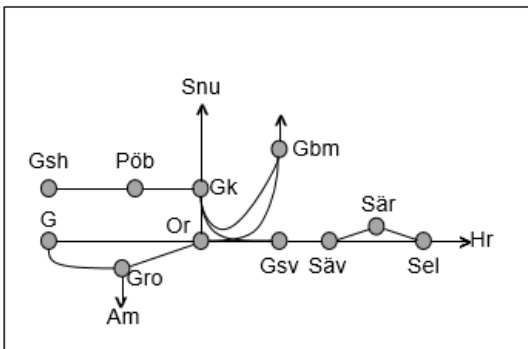

Väst kustbanan
Obj. 328413 Bangårdssombyggnad Varberg driftplats
Avstängt spår
M-F 00:00 – 05:00
Obj. 309206 Spår & kontaktledningsbyte Varberg-Varberg
Trafikavbrott mot Viskadal
(S 22:10) – M 05:10
M-To 21:30-05:10
F 21:30-07:50
L 22:10-08:40
S 22:10 – (M 05:10)

Kust till Kustbanan
Obj. 329573/329207 Ställverksbyte Borås-Hillared
Trafikavbrott
S 21:10 – (M 06:20)
Obj. 314886 Servicefönster underhåll (Almedal)-(Borås)
Trafikavbrott
M-To 22:05-05:05

Viskadalsbanan
Obj. 309214 Spår & kontaktledningsbyte Borås-(Varberg)
Trafikavbrott
(S 22:10) – M 05:10
M-To 21:30-05:10
F 21:30-07:50
L 22:10-08:40
S 22:10 – (M 05:10)
Obj. 314892 Borås Ö4 Borås-(Viskafors)
Trafikavbrott mot Viskadal
S 21:30 - (M 05:00)

Obj 330392 Sprängning Trafikavbrott Gk-Gsh
M-F 12:25-14:25 Delad

Göteborg