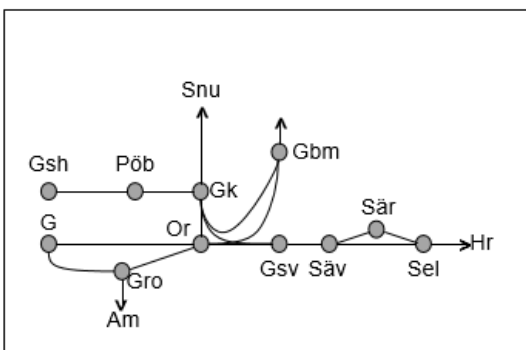

BANARBETEN vecka 2116 Västra						
Mån	Tis	Ons	Tor	Fre	Lör	Sön
19/4	20/4	21/4	22/4	23/4	24/4	25/4

Bohusbanan
Obj. 316918 Brobygge SJ Säm Strömstad-(Munkedal) Trafikavbrott M-To 20:00-06:00
Obj. 314845 Servicefönster Avrop 319813 (Uddevalla)-Strömstad Trafikavbrott M-To 21:40-04:40
Obj. 314846 Servicefönster avrop 349814 (Stenugsund)-(Uddevalla) Trafikavbrott M-To 22:00-05:00

Norge/Vänerbanan	
Obj. 314770 Banarbetsvecka Åmål ÄNDRAD Trafikavbrott MTITo 20:00-05:30 O 20:00-00:00 To 01:30-05:30	Obj. 314757 Banarbetsvecka (Kil)-Åmål ÄNDRAD Trafikavbrott MTITo 20:00-05:30 O 20:00-00:00 To 01:30-05:30
Obj. 330164 avrop 349844 Elsäkerhetsbesiktning Öxnered Trafikavbrott M-To 22:00-05:00	Obj. 322825 Grums bangårdsåtgärder Grums Trafikavbrott M 20:00-06:00 Ti 19:30-06:10 O 20:00-00:30 To 00:30-01:15 (espd), 01:15-06:00

Värmlandsbanan	
ÄNDRAD Obj. 328317 Bdl 631 mellanblock Charlottenberg-Åmotfors Trafikavbrott M-F 07:40-12:40 Ti-To 07:40-12:40 (E-skydd)	Obj. 309219 Ökad kapacitet (Välsviken) Karlstad-Skattekärr Trafikavbrott M-F 08:52-16:02 L 03:00-15:00 S 05:00-11:00
	Obj. 327017 Spår- och växelbyte (Kristinehamn)-(Laxå) Trafikavbrott MO-F 09:40-17:16 Ti 09:40-16:54 L 02:20-13:40 S 03:15-14:00

Älvsborgsbanan
Obj. 326345/326565 Fjärrstyrning & spårbyte Herrljunga-Borås Trafikavbrott (S 19:55) – M 04:45 M-To 19:50-04:40 F 21:50-07:00 L 19:50-07:40 S 19:55 – (M 04:45)
Obj. 316341 Servicefönster Håkantorps-(Herrljunga) Trafikavbrott M 22:00-05:00

Väst kustbanan
Obj. 313645 Bangårdsombyggnad Varberg Enkelspårdrift (S 22:00) – M 04:00 M-To 22:00-04:00