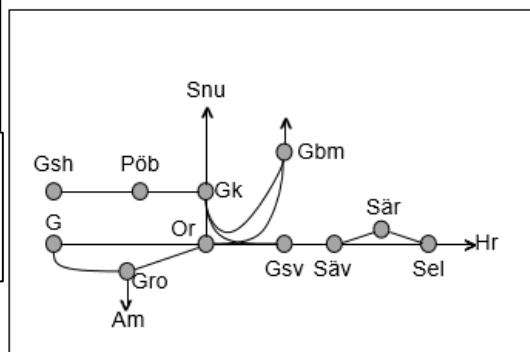

Obj. 348601 Servicefönster underhåll (Hestra)-(Värnamo) <i>Trafikavbrott</i> M-To 08:10-13:40

Kust till Kustbanan
Obj. 314890 Servicefönster underhåll (Borås)-Hestra <i>Trafikavbrott</i> M-To 08:10-14:10

Obj 309997. Olskroken. Gamlestaden. *Trafikavbrott.*
M 00:00- S 24:00.

Obj 315251. Göteborg. *Trafikavbrott.*
S 21:00- M 05:00.

Obj. 329573/329207 Ställverksbyte Borås-Hillared <i>Trafikavbrott</i> (S 21:30) - M 06:20 M 23:15-06:20 TiO 23:10-06:20