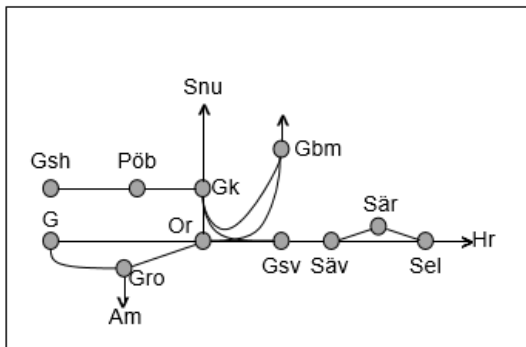

BANARBETEN vecka 2101 Västra						
Mån	Tis	Ons	Tor	Fre	Lör	Sön
4/1	5/1	6/1	7/1	8/1	9/1	10/1

Älvsborgsbanan
Obj. 316341 Servicefönster Håkantorps-(Herrljunga) <i>Trafikavbrott</i> M 22:00-05:00
Obj. 314847 Servicefönster (Uddevalla)-(Öxnered) <i>Trafikavbrott</i> To 23:00-05:00

Obj 330392 Sprängning
Trafikavbrott Gk-Gsh
M-F 12:25-14:25 Delad

Göteborg