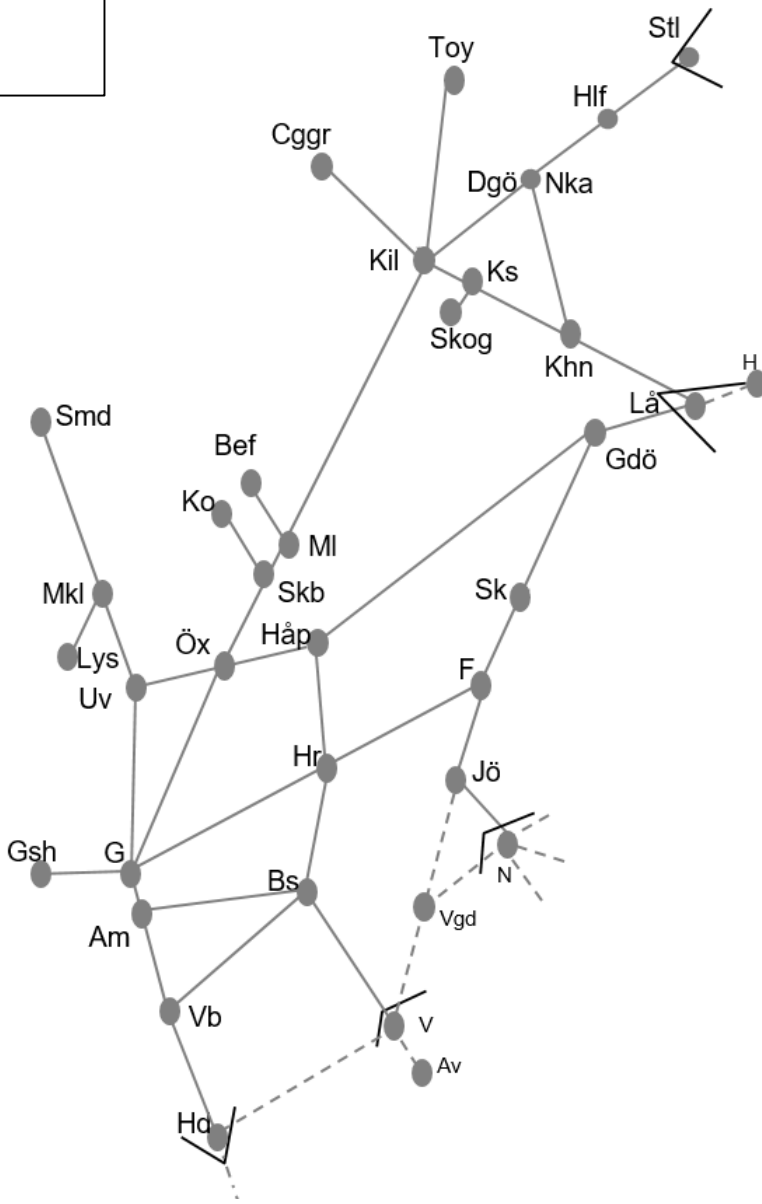

Älvsborgsbanan
Obj. 314848 Servicefönster (Öxnered)-Vänersborg <i>Trafikavbrott</i> M-To 22:00-05:00
Obj. 326345/326565 Fjärrstyrning & spårbyte Herrljunga-Borås <i>Trafikavbrott</i> S 19:55 - (M 04:45)

Västkostbanan
Obj. 327433 Geotekniska undersökningar Mölndals Nedre-Källered M 01:30-03:30 <i>Trafikavbrott</i> Ti-F 00:12-05:10 <i>Enkelspår</i> Ti-F 00:12-00:25, 04:55-05:10 F 02:20-04:40 <i>Trafikavbrott</i>
Obj. 313625 Bangårdsombyggnad Varberg <i>Enkelspårsdrift</i> (S 23:35) - M 05:35 M-To 23:35-05:35
Obj. 313639 Bangårdsombyggnad Varberg <i>Enkelspårsdrift</i> S 23:35 - (M 05:35)
Obj. 349195 u. 336729 Servicefönster underhåll Värö <i>Trafikavbrott mot Värö bruk</i> L 02:10-10:10

Norge/Vänerbanan
Obj. 331744 Tillgänglighetsåtgärder SFL Säffle INSTÄLLD <i>Enkelspårsdrift</i> M-L 20:00-05:00 S 20:00 - (M 05:00)
Obj. 329166 Rälsslipning (Kil)-(Skälebol) <i>Trafikavbrott</i> ÄNDRAD Ti-F 22:00-04:00 Lucka nm To 00:30-01:15 S 22:00 - (M 04:00)
Obj. 322825 Grums bangårdsåtgärder Grums ÄNDRAD <i>Trafikavbrott</i> M 19:50-05:50 Ti 19:30-06:10 O 19:50-00:30 To 00:30-01:15 (espd), 01:15-06:00, 19:30-06:00 F 20:00-05:00 L 19:10-05:55 (espd) S 19:40-(M 06:10)