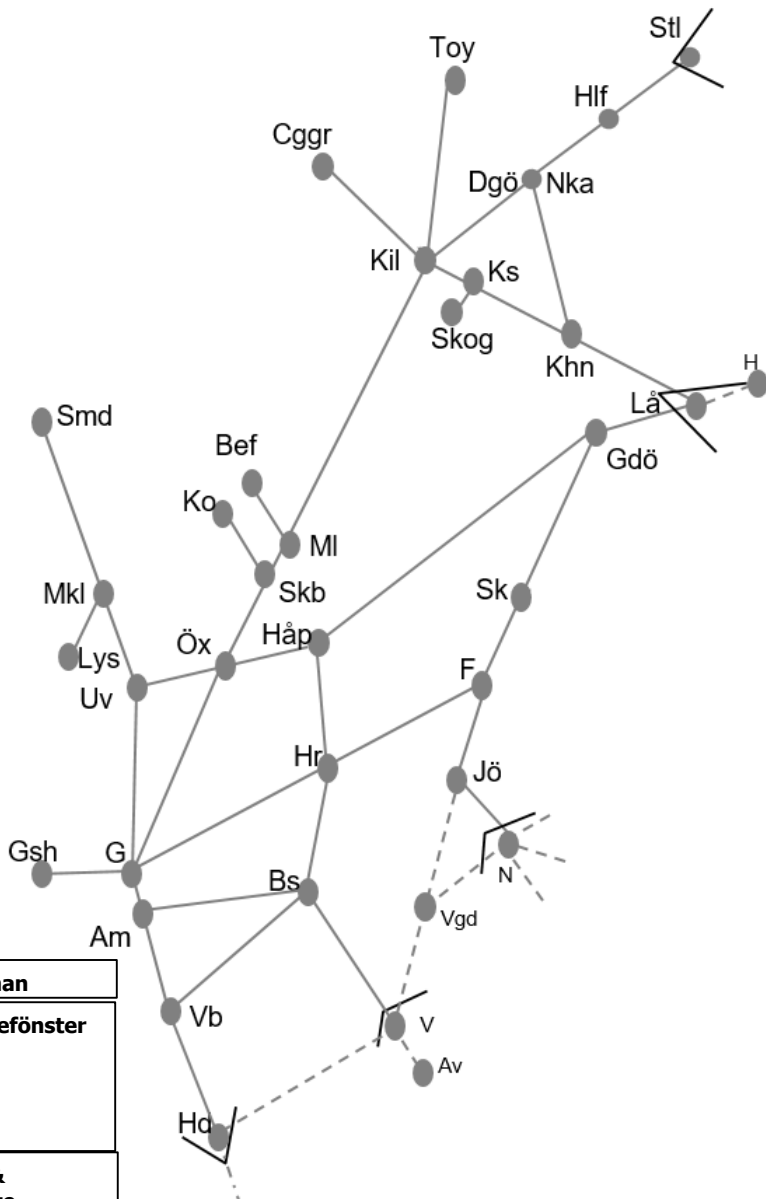

Norge/Vänerbanan
Obj. 314757 Banarbetsvecka (Kil)-Åmål <i>Trafikavbrott</i> M-To 09:00-15:00

Värmlandsbanan
Obj. 329167 Förebyggande underhåll, rälsslipning Stenåsen-Klingerud <i>Trafikavbrott</i> L 00:00-05:00

Älvsborgsbanan
Obj. 329200 Ställverksbyte Borås <i>Trafikavbrott mot Herrljunga</i> M 00:00 – S 24:00
Obj. 329522 Ställverksbyte (Borås)-(Fristad) <i>Trafikavbrott</i> M 00:00 – S 24:00
Obj. 326339 Fjärrstyrning & spårbyte (Herrljunga)-Borås <i>Trafikavbrott</i> M 00:00– (M 04:30)
Obj. 314849 Servicefönster (Vänersborg)-(Håkantorps) <i>Trafikavbrott</i> M-To 22:00-06:00
Obj. 314888 Servicefönster (Herrljunga)-(Borås) <i>Trafikavbrott</i> S 22:00 – (M 05:00)
Obj. 326344 Fjärrstyrning & spårbyte (Herrljunga)-Borås <i>Trafikavbrott</i> M 00:00 – S 24:00

Västra Stambanan
Obj. 327311 Upprustning av stationer Töreboda <i>Enkelspårdrift</i> S 23:00–(M 05:00)
Obj. 341621 Upprustning av stationer (Slätte)-(Moholm) <i>Enkelspårdrift</i> (S 23:00)-M 05:00 M-F 23:00–05:00

Obj. 310335 Floda spårväxelbyte, förarbete Floda-Noresund Västra <i>Enkelspårdrift</i> (S 23:00) – M 05:30 TiO 00:00-05:30 L 22:00-08:00 S 23:00 – (M 05:30)

Obj. 310335 Floda spårväxelbyte, förarbete Floda-Noresund Västra <i>Enkelspårdrift</i> (S 23:00) – M 05:30 TiO 00:00-05:30 L 22:00-08:00 S 23:00 – (M 05:30)