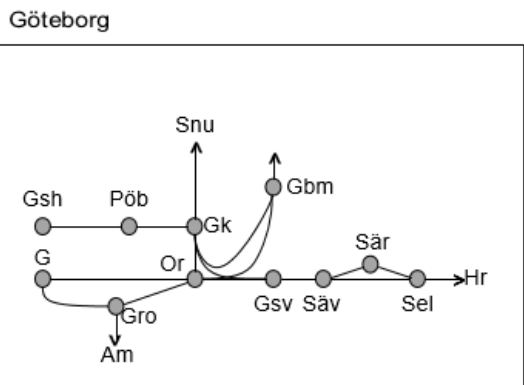

Obj 309997. Olskroken. Gamlestaden. *Trafikavbrott.*
 M 00:00- S 24:00.

Obj 315374. Marieholm. Begränsad kapacitet.
 OTo 23:00- 05:00. 03:00-05:00.

Obj 315341. Marieholm Ö1. Begränsad kapacitet.
 MTi 23:00- 05:00.