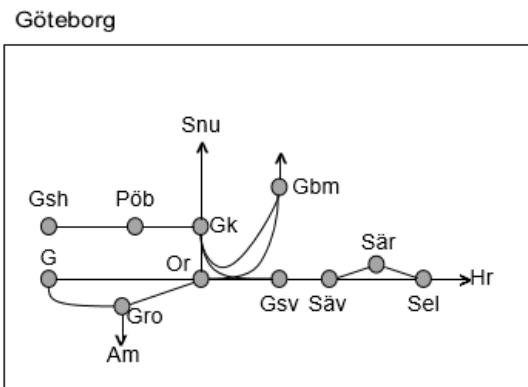

Bohusbanan
Obj. 314588 Mötespår Grohed (Uddevalle)-(Ljungsskile)
Trafikavbrott
 M 01:00-04:00

Älvsborgsbanan
Obj. 316341 Servicefönster Håkantorps-(Herrljunga)
Trafikavbrott
 M 22:00-05:00

Obj 330392 Sprängning
Trafikavbrott Gk-Gsh
 M-F 12:25-14:25 Delad