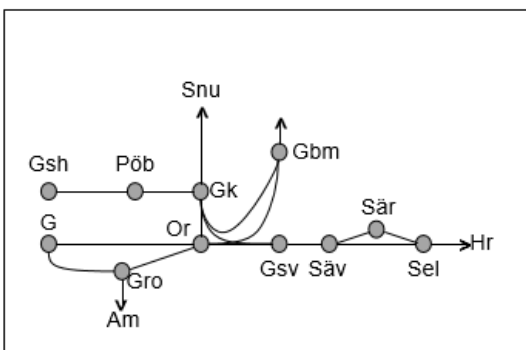

2020-10-30

BANARBETEN vecka 2117 Västra						
Mån	Tis	Ons	Tor	Fre	Lör	Sön
26/4	27/4	28/4	29/4	30/4	1/5	2/5

Värmlandsbanan
Obj. 327017 Spår- och växelbyte (Kristinehamn)-(Laxå)
Trafikavbrott
MOTo 09:40-17:16
Ti 09:40-16:54

Obj. 328317 Bdl 631 mellanblock Charlottenberg-Åmotfors
Trafikavbrott
M-F 09:00-14:00

Obj. 314758 Servicefönster Underhåll Charlottenberg-Kil
Trafikavbrott
M-To 09:00-14:00

Västra Stambanan
Obj. 331986 Förebyggande underhåll (Gårdsjö)-Töreboda
Trafikavbrott
F 05:00 – (M 05:00)

Obj. 329153 Förebyggande underhåll Laxå-Falköping
Enkelspårdrift
TiO,F-S 00:00-05:00

Obj. 316335 Falköping Ö3 Spår 4 mot verkstad avstängt
TiO 23:40-05:40

Kinneullebanan
Obj. 316342 Servicefönster (Gårdsjö)-(Håkantorp)
Trafikavbrott
M - To 23:00-05:00

Obj. 327262 Slipersbyte (Gårdsjö)-(Mariestad)
Trafikavbrott
M-To 21:00-05:00

Kust till Kustbanan
Obj. 326901 Ställverksbyte Borås-Borås
Avstängt spår
M-F 08:00-17:00

Obj. 329074 Ställverksbyte Borås-Borås
Avstängt spår
M 00:00 – S 24:00

Obj. 314887 Servicefönster underhåll (Almedal)-Borås
Trafikavbrott
Ti-To 09:50-14:50

Obj. 314890 Servicefönster underhåll (Borås)-Hestra
Trafikavbrott
M-To 08:10-15:10

Obj. 348601 Servicefönster underhåll (Hestra)-(Värnamo)
Trafikavbrott
M-To 08:10-15:10

Bohusbanan
Obj. 330169 avrop 349848 Elsäkerhetsbesiktning Uddevalla-Strömstad
Trafikavbrott
M-To 20:00-04:50
Obj. 314853 Servicefönster Underhåll (Öxnered)-(Uddevalla)
Trafikavbrott
M-F 09:00-14:00
Obj. 314845 Servicefönster (Uddevalla)-Strömstad
Trafikavbrott FLYTTAD
M-To 21:40-04:40

Älvsborgsbanan
Obj. 314849 Servicefönster (Vänersborg)-(Håkantorp)
Trafikavbrott
M-To 22:30-05:30