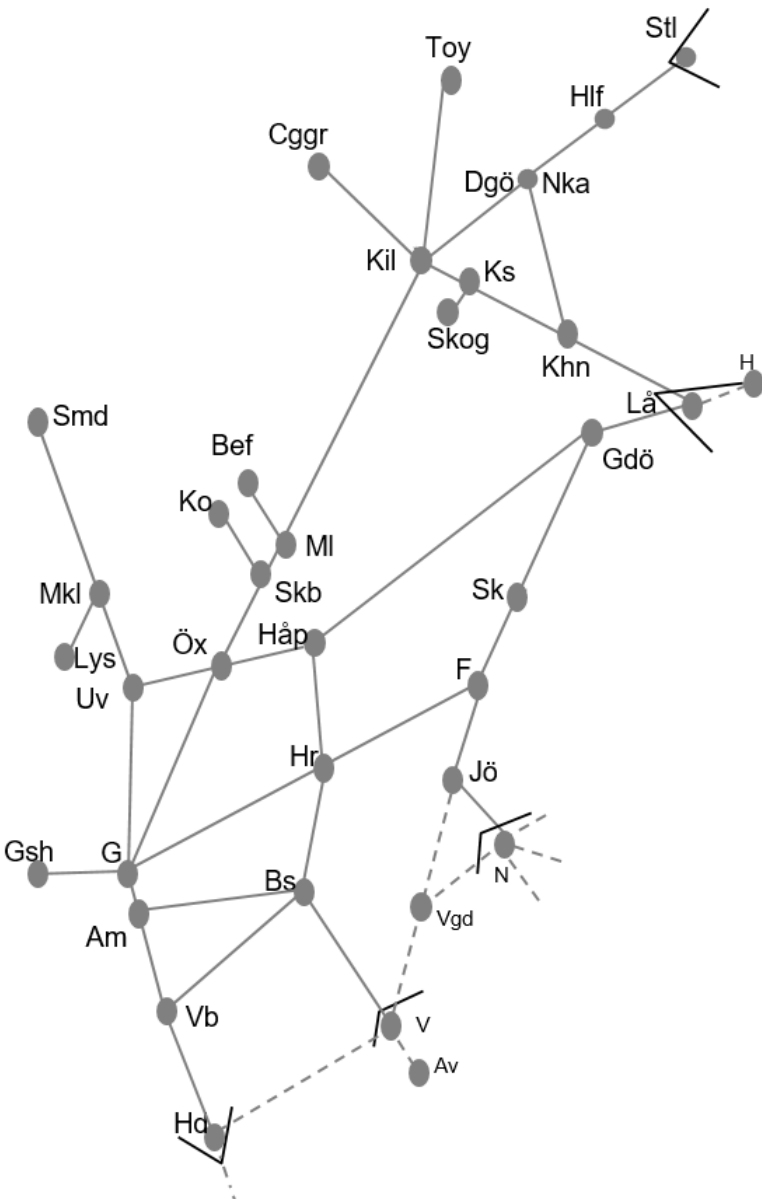

BANARBETEN vecka 2127 Västra						
Mån	Tis	Ons	Tor	Fre	Lör	Sön
5/7	6/7	7/7	8/7	9/7	10/7	11/7

Bohusbanan
Obj. 331680
Tillgänglighetsåtgärder
Ytterby
Trafikavbrott
M-S 01:00-05:00 (sp.löst)

Norge/Vänerbanan
Obj. 314756 Servicefönster
underhåll — Fel placerad
(Åmål)-(Öxnered)
Trafikavbrott
M-To 09:00-15:00

Väst kustbanan
Obj. 313722
Bangårdsombyggnad
Varberg
Enkelspårdrift
M-To 23:30-05:30

Obj. 314956 Varberg Ö3
Varberg
Enkelspårdrift
To 21:50-05:50

Obj. 328413
Bangårdsombyggnad
Varberg driftplats
Avstängt spår
M-F 00:00 – 05:00

Obj. 309206 Spår &
kontaktledningsbyte
Varberg-Varberg
Trafikavbrott mot Viskadal
(S 22:10) – M 05:10
M-To 21:30-05:10
F 21:30-07:50
L 22:10-08:40
S 22:10 – (M 05:10)

Obj. 314964 Halmstad Ö7
Halmstad
Enkelspårdrift
O 22:00-06:00

Obj. 314965 Halmstad Ö8
Halmstad
Enkelspårdrift
To 22:00-06:00

Viskadalsbanan
Obj. 309214 Spår &
kontaktledningsbyte
Borås-(Varberg)
Trafikavbrott
(S 22:10) – M 05:10
M-To 21:30-05:10
F 21:30-07:50
L 22:10-08:40
S 22:10 – (M 05:10)

Obj 330392 Sprängning
Trafikavbrott Gk-Gsh
M-F 12:25-14:25 Delad