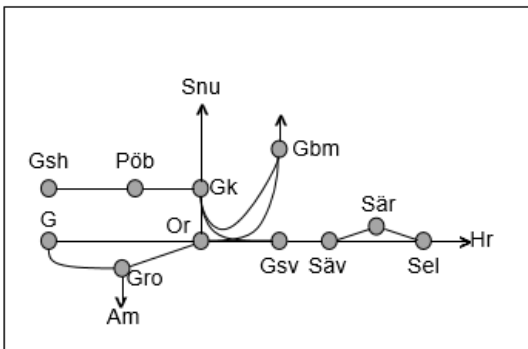

Västra Stambanan
Obj. 307480 Floda
spårväxelbyte
Floda-Noresund Västra
Trafikavbrott
(F 00:00) – Ti 24:00

Obj. 310899 Floda
spårväxelbyte
Floda-(Noresund västra)
Enkelspårdrift
S 23:00 – (M 05:30)

Kust till Kustbanan
Obj. 314890 Servicefönster
underhåll
(Borås)-Hestra
Trafikavbrott
M-F 08:10-14:10

Obj. 348601 Servicefönster
underhåll
(Hestra)-(Värnamo)
Trafikavbrott
M-F 08:10-13:40

Göteborg