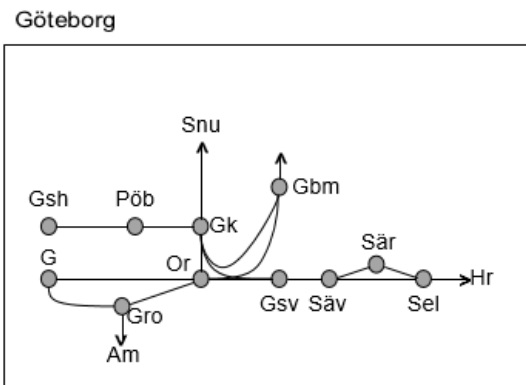

Västkustbanan
Obj. 313649 Bangårdssombyggnad Varberg <i>Enkelspårdrift</i> M 00:00 – S 24:00
Obj. 314958 Halmstad Ö1 Halmstad <i>Enkelspårdrift</i> M 22:00-06:00
Obj. 314959 Halmstad Ö2 Halmstad <i>Enkelspårdrift</i> Ti 22:00-06:00
Obj. 314960 Halmstad Ö3 Halmstad <i>Enkelspårdrift</i> O 22:00-06:00
Obj. 314961 Halmstad Ö4 Halmstad <i>Enkelspårdrift</i> To 22:00-06:00
Obj. 309206 Spår & kontaktledningsbyte Varberg-Varberg <i>Trafikavbrott mot Viskadal</i> (S 22:10) – M 05:10 M-To 21:30-05:10 F 21:30-07:50 L 22:10-08:40 S 22:10 – (M 05:10)

Viskadalsbanan
Obj. 314951 Servicefönster underhåll (Borås)-(Varberg) <i>Trafikavbrott</i> M-To 21:30-05:10
Obj. 309214 Spår & kontaktledningsbyte Borås-(Varberg) <i>Trafikavbrott</i> (S 22:10) – M 05:10 M-To 21:30-05:10 F 21:30-07:50 L 22:10-08:40 S 22:10 – (M 05:10)

Jönköpingsbanan
Obj. 314896 Bogla & Tenhult: GC portar (Jönköping)-(Nässjö) <i>Trafikavbrott</i> M-O 09:15-15:00 To 00:00 – S 24:00

Kust till Kustbanan
Obj. 329199 Ställverksbyte Borås <i>Trafikavbrott Borås</i> L 13:00-15:00

Obj. 329512 Ställverksbyte (Borås)-(Hillared) <i>Trafikavbrott</i> L 13:00-15:00

Obj. 329181 Ställverksbyte Borås-Borås <i>Avstängt spår</i> M 00:00 – S 24:00

Obj 330392 Sprängning Trafikavbrott Gk-Gsh
M-F 12:25-14:25 Delad

Obj 305079. Gubbero. Flytt av signalkiosk. Trafikavbrott Gro- G.
S 02:00- (M 04:00).

Obj 326928. Göteborg C. Begränsad kapacitet spår 13-14.
S 23:20 – (M 05:10)