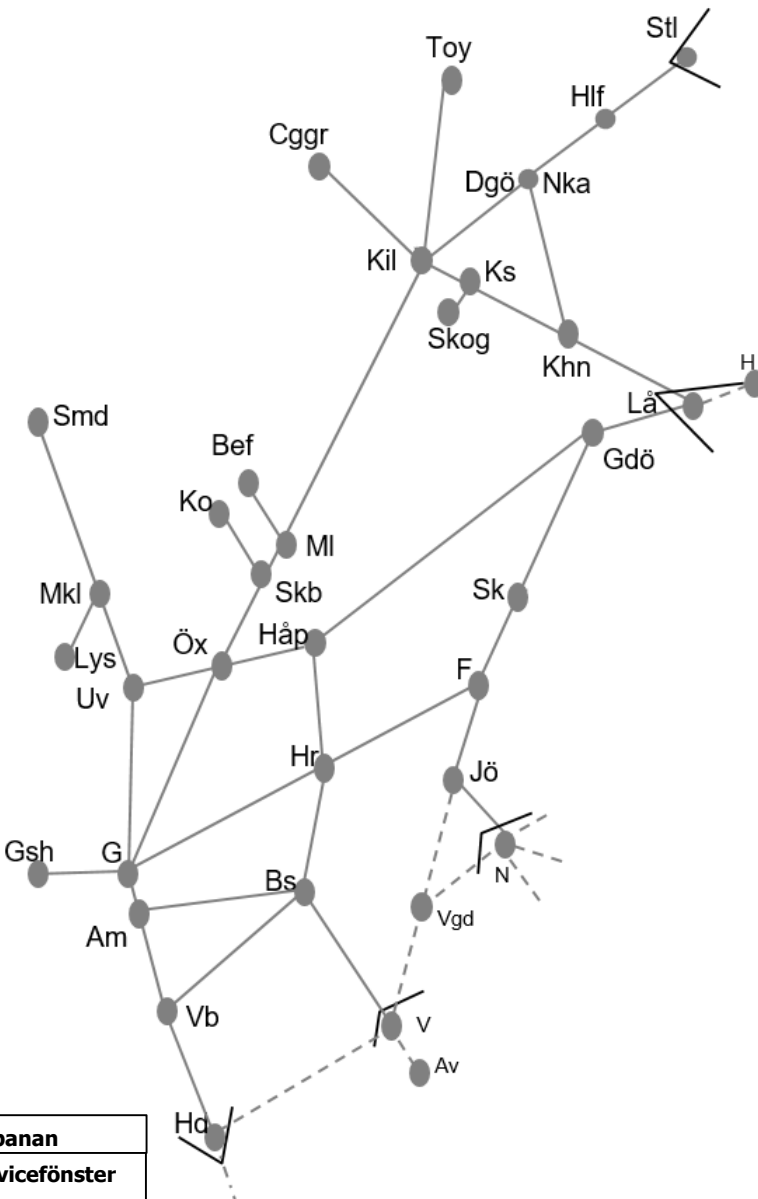

Västra Stambanan	
Obj. 326285 Geotekniska undersökningar Lerum-Floda Enkelspårsdrift (S 23:00) – M 05:30 L 00:00-07:00, 22:00-08:00 S 23:00 – (M 05:30)	Obj. 310335 Floda spårväxelbyte, förarbete Floda-Noresund Västra Enkelspårsdrift (S 23:00) – M 05:30 TIO 00:00-05:30 L 00:00-07:00, 22:00-08:00 S 23:00 – (M 05:30)
Obj. 327311 Upprustning av stationer Töreboda Enkelspårsdrift L 23:00-05:00 S 23:00-(M 05:00)	Obj. 310665 Floda spårväxelbyte Noresund Västra-(Lerum) Trafikavbrott L 04:00-06:00
Obj. 327329 Upprustning av stationer Stenstorp Enkelspårsdrift (S 23:00) – M 05:00 M 23:00-05:00	Obj. 315315 Alingsås Ö1 Alingsås Trafikavbrott L 23:00- 05:00 S 05:00-07:00 Enkelspårsdrift

Kinneullebanan
Obj. 328731 Totalbyte PLk Esplanaden Lidköping Trafikavbrott L 12:00-12:00
Obj. 344473 Servicefönster Underhåll (Mariestad)-(Lidköping) Trafikavbrott M – To 22:20 – 04:20

Jönköpingsbanan
Obj. 314896 Bogla & Tenhult: GC portar (Jönköping)-(Nässjö) Trafikavbrott M-F 09:15-15:00

Kust till Kustbanan
Obj. 329199 Ställverksbyte Borås Trafikavbrott S 21:10 – (M 06:20)
Obj. 329512 Ställverksbyte (Borås)-(Hillared) Trafikavbrott S 21:10 – (M 06:20)
Obj. 329183 Ställverksbyte Borås-Borås Avstängt spår M-F 07:30-17:00
Obj. 329181 Ställverksbyte Borås-Borås Avstängt spår M 00:00 – S 24:00