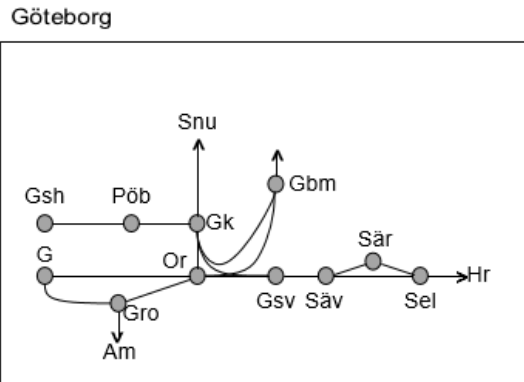

Värmlandsbanan
Obj. 314761 Servicefönster Underhåll Kil-Karlstad Trafikavbrott M-To 09:00-15:00
Obj. 322803 Mötesstation Skattkärr-Ölme Trafikavbrott L 03:00-15:00 S 05:00-11:00

Västra Stambanan
Obj. 316336 Falköping Ö1 Enkelspårdrift. Trafikavbrott mot Jönköpingsbanan. FL 23:00-07:00
Obj. 316335 Falköping Ö3 Spår 4 mot verkstad avstängt TiO 23:40-05:40

Obj. 316345 Skövde Ö4 Begränsad kapacitet Volvospåret (S 22:00)-M 06:00

Obj. 330637 Trimmingsåtgärder Regumatorp-(Stenstorp) Enkelspårdrift F 00:00-05:30 F 00:00-00:15 Trafikavbrott F 05:15-05:30 L 00:00-07:00 S 23:00-(M 05:00)

Obj. 330642 Trimmingsåtgärder (Skövde)-(Stenstorp) Trafikavbrott S 00:00-07:00

Obj. 310913 Floda spårväxelbyte Floda Enkelspårdrift (S 23:00) – M 05:30 Ti-F 00:00-05:30 L 00:00-07:00, 22:00-08:00 S 23:00 – (M 05:30)

Obj. 314990 Spårväxelbyte Av/påetablering Floda Trafikavbrott M 05:15-05:30 Ti 00:00-00:15, 05:15-05:30 O 00:00-00:15, 05:15-05:30

Obj. 314990 Spårväxelbyte Av/påetablering Floda Trafikavbrott To-F 00:00-00:15, 05:15-05:30

Obj. 310916 Floda spårväxelbyte (Noresund västra)-(Lerum) Trafikavbrott F 02:00-04:00

Jönköpingsbanan
Obj. 309642 Servicefönster (Falköping)-(Jönköping) Trafikavbrott M-F 09:00-14:00
Obj. 316977 Sth-höjning 160km/h (Falköping)-Sandhem Trafikavbrott M-F 09:00-14:00