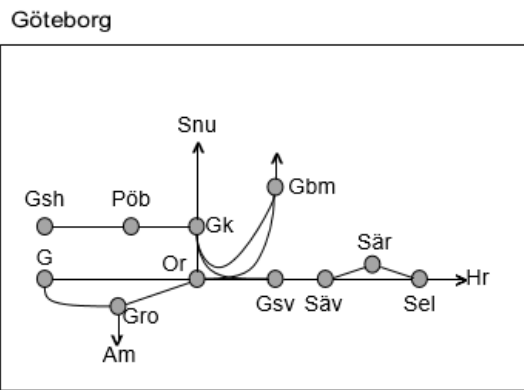

Obj 330392 Sprängning Trafikavbrott Gk-Gsh
M-F 12:25-14:25 Delad

Obj 309997. Olskroken. Gamlestaden. Trafikavbrott.
M 00:00- S 24:00.

Obj 310986. Olskroken. Gamlestaden. Trafikavbrott.
L 06:00- L 06:00.