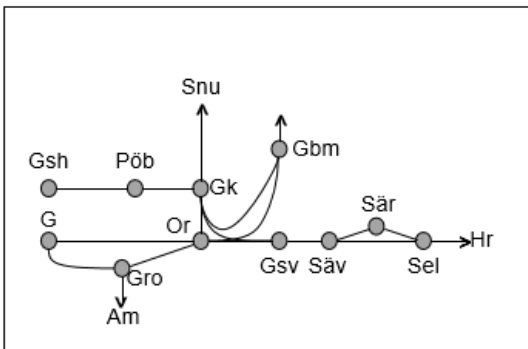

Kust till Kustbanan
Obj. 314889 Servicefönster underhåll Borås-(Värnamo) Trafikavbrott Ti-To 08:30-13:30
Obj. 329573/329207 Ställverksbyte Borås-Hillared Trafikavbrott (S 21:30) – M 06:20 M 23:15-06:20 Ti-O 23:10-06:20 S 21:10 – (M 06:20)

Västkustbanan
Obj. 328413 Bangårdsombyggnad Varberg driftplats Avstängt spår M-F 00:00 – 05:00

Viskadalsbanan
Obj. 309217 PSB/309220 Spår & kontaktledningsbyte Borås-Varberg Trafikavbrott mot Viskadal M 00:00 – S 24:00
Obj. 331705 Tillgänglighetsåtgärder Skene-Viskafors Trafikavbrott mot Viskadal M 06:00 - F 17:00

Göteborg