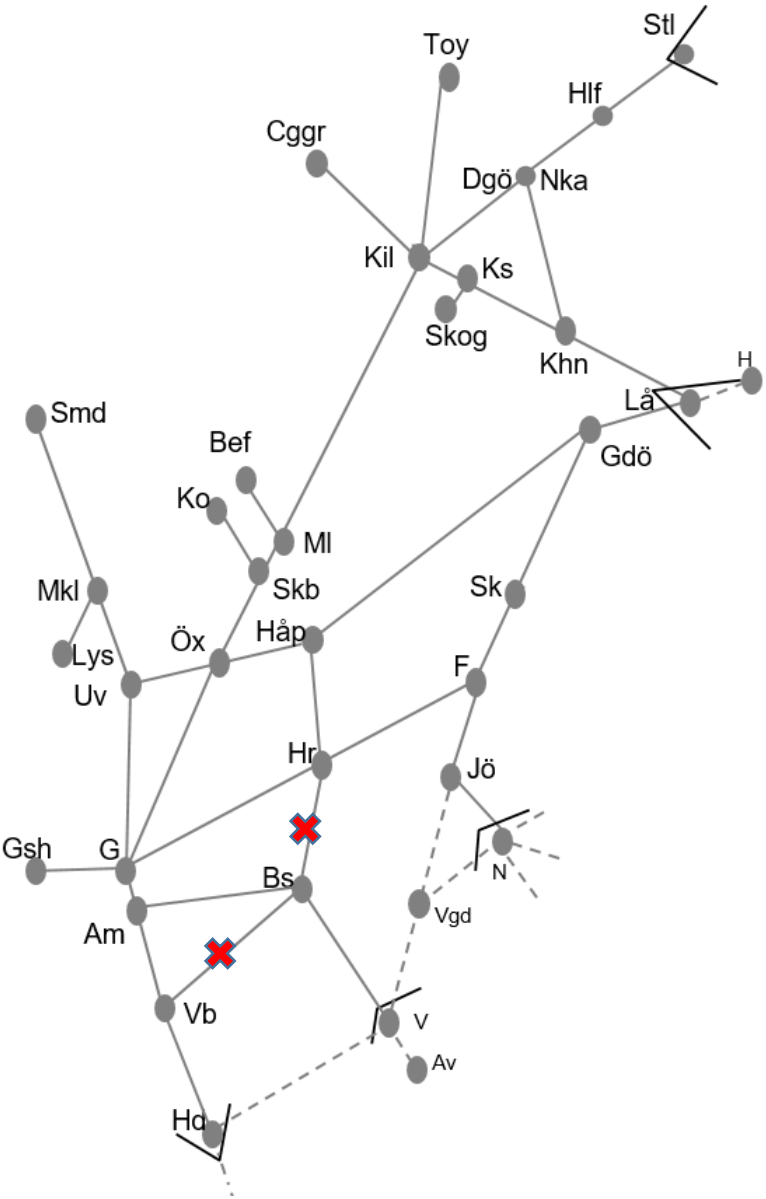

Viskadalsbanan
Obj. 309217 PSB/309220 Spår & kontaktledningsbyte Borås-Varberg <i>Trafikavbrott mot Viskadal</i> M 00:00 - S 24:00

Göteborg

Obj 315438. Gubbero.
Trafikavbrott.
S 22:00- (v2046 M 06:00)

Obj 315439. Almedal.
Mdö-Am.
Trafikavbrott.
L 22:00-06:00.