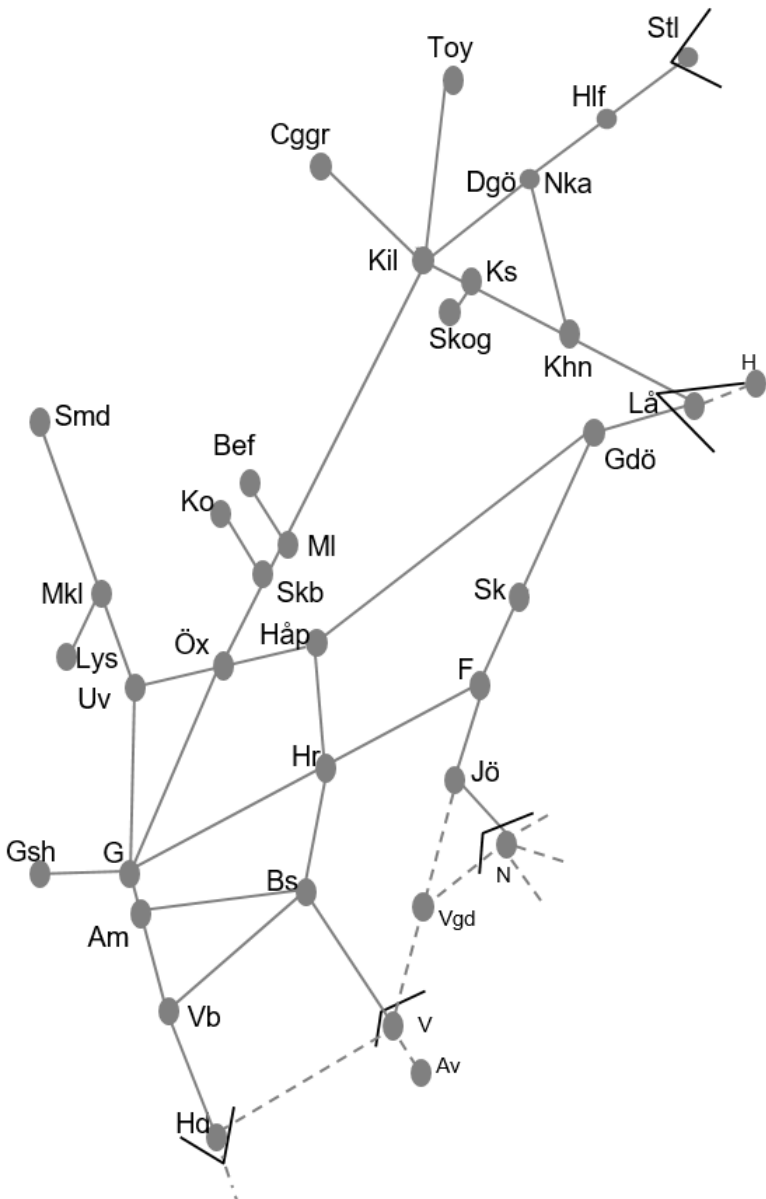

BANARBETEN vecka 2107 Västra						
Mån	Tis	Ons	Tor	Fre	Lör	Sön
15/2	16/2	17/2	18/2	19/2	20/2	21/2

Värmlandsbanan
Obj. 309219 Ökad kapacitet (Välsviken) Karlstad-Skattkärr
Trafikavbrott
Ti-To 08:52-16:02
F 21:00 – (M 05:20)

Älvsborgsbanan
Obj. 314847 Servicefönster (Udevalla)-(Öxnered)
Trafikavbrott
To 23:00-05:00

Kust till Kustbanan
Obj. 314887 Servicefönster underhåll (Almedal)-Borås
Trafikavbrott
M-O 22:05-05:05

Obj 315375 Elsäkerhetsbesiktning
Trafikavbrott GK, GSH, PÖB.
M-To 22:00-04:00

Obj 315376 Elsäkerhetsbesiktning
Trafikavbrott GK, GSH, PÖB.
F,L 22:00-06:00

Obj 330392 Sprängning
Trafikavbrott Gk-Gsh
M-F 12:25-14:25 Delad