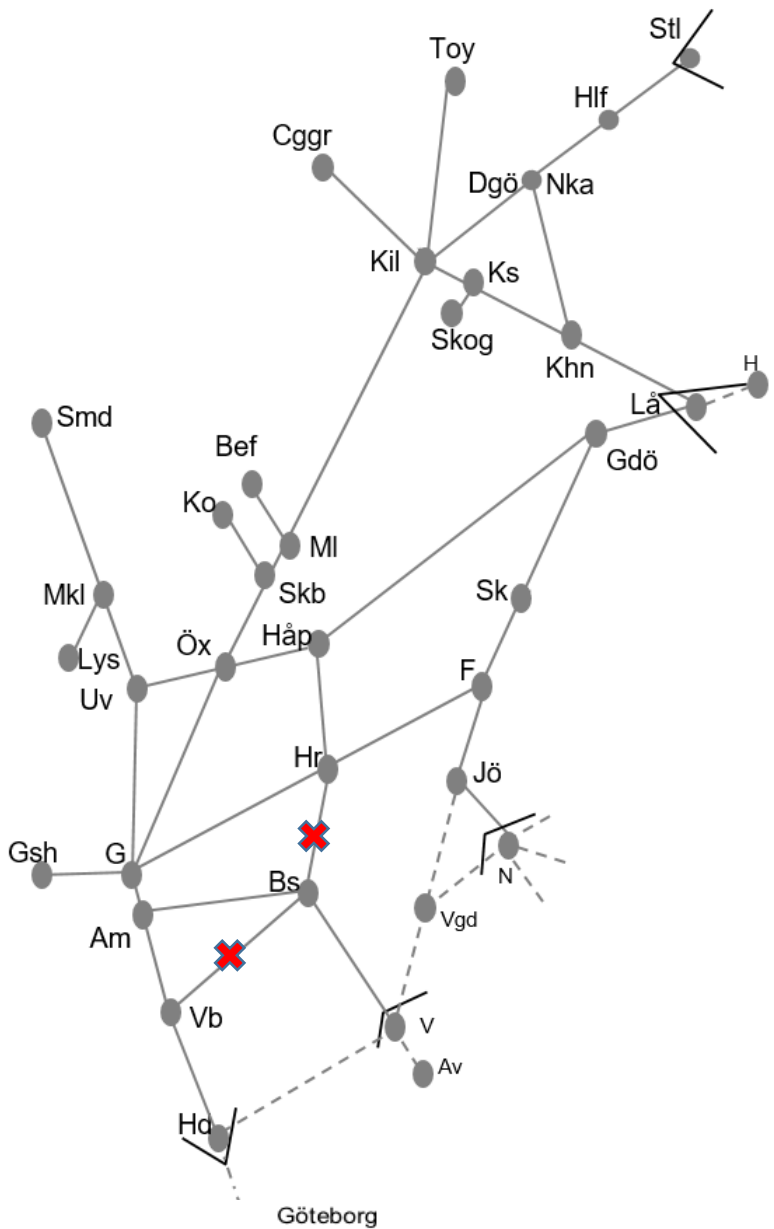

Skoghallsbanan
Obj. 328469 8163 bangård kontaktledningsupprustning Karlstad-Skoghall <i>Trafikavbrott</i> <i>Påverkar ej Värmlandsbanan</i> M-F 08:00-11:00, 13:00-17:00

Obj. 314420 Spår- och växelbyte (Strömtorp)-Svartå Trafikavbrott To 06:43 – S 18:43 To 07:00-09:00 (Uttag/borttag baliser)
Obj. 309219 Ökad kapacitet (Välsviken) Karlstad-Skattkärr Trafikavbrott M-To 08:52-16:02 L 05:00-15:00 S 03:00-11:00

Värmlandsbanan
Obj. 316787 Setra-paketet Hasselfors Trafikavbrott MO-F 09:40-17:16 Ti 09:40-16:54 L 02:20-13:40 S 03:15-14:00
Obj. 327017 Spår- och växelbyte (Kristinehamn)-(Laxå) Trafikavbrott MO-F 09:40-17:16 Ti 09:40-16:54 L 02:20-13:40 S 03:15-14:00
Obj. 314760 Servicefönster Underhåll Kristinehamn-Björneborg Trafikavbrott MTi 10:00-19:00

Älvsborgsbanan
Obj. 314849 Servicefönster (Vänersborg)-(Håkantorp) Trafikavbrott M-To 22:30-05:30
Obj. 307442 PSB/307446 Fjärrstyrning & spårbyte Herrljunga-Borås <i>Trafikavbrott</i> M 00:00 – S 24:00
Obj. 314888 Servicefönster (Herrljunga)-(Borås) Trafikavbrott (S 22:00) – M 05:00 Ti-To 22:00-05:00
Obj. 314848 Servicefönster (Öxnered)-Vänersborg Trafikavbrott M-To 22:00-05:00

Väst kustbanan
Obj. 332074 Anpassningar och skyddszon Falkenberg Enkelspårdrift (S 20:30) – M 06:00 M-To 20:30-06:00
Obj. 328413 Bangårdsombyggnad Varberg driftplats <i>Avstängt spår</i> M-F 00:00 – 05:00
Obj. 314959 Halmstad Ö2 Halmstad Enkelspårdrift Ti 22:00-06:00
Obj. 314960 Halmstad Ö3 Halmstad Enkelspårdrift O 22:00-06:00
Obj. 314961 Halmstad Ö4 Halmstad Enkelspårdrift To 22:00-06:00
Obj. 314958 Halmstad Ö1 Halmstad Enkelspårdrift M 22:00-06:00

Kinneullebanan
Obj. 316342 Servicefönster (Gårdsjö)-(Håkantorp) Trafikavbrott M – To 23:00 – 05:00
Obj. 327264 Slipersbyte (Mariestad)-(Lidköping) Trafikavbrott M-To 21:00-05:00

Kust till Kustbanan
Obj. 329573/329207 Ställverksbyte Borås-Hillared <i>Trafikavbrott</i> (S 21:30)-M 06:20, 23:15-06:20 Ti-O 23:10-06:20 S 21:10-(M 06:20)

Viskadalsbanan
Obj. 314951 Servicefönster underhåll (Borås)-(Varberg) Trafikavbrott M-To 21:30-05:10

Obj 330392 Sprängning Trafikavbrott Gk-Gsh
M-F 12:25-14:25 Delad

Obj 309997. Olskroken. Gamlestaden. Trafikavbrott.
M 00:00- S 24:00.

Obj 315250. Göteborg C. Trafikavbrott.
L 09:00- S 15:00.

Obj. 309217 PSB/309220 Spår & kontaktledningsbyte Borås-Varberg <i>Trafikavbrott mot Viskadal</i> M 00:00 - S 24:00

Obj. 314892 Borås Ö4 Borås-(Viskafors) Trafikavbrott mot Viskadal (S 21:00) – M 05:00 M-To 21:00-05:00