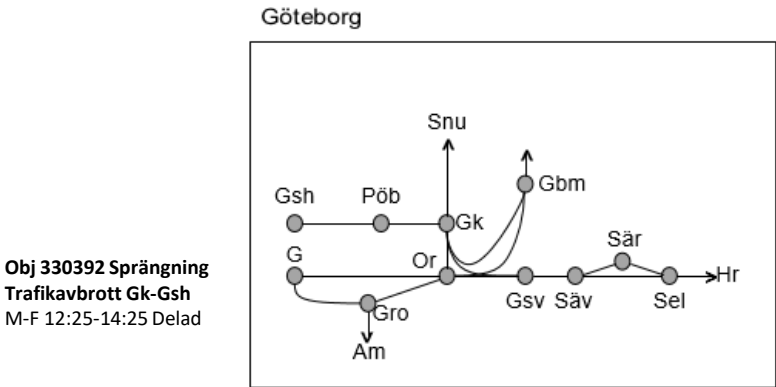

BANARBETEN vecka 2149 Västra						
Mån	Tis	Ons	Tor	Fre	Lör	Sön
6/12	7/12	8/12	9/12	10/12	11/12	12/12

Älvsborgsbanan
Obj. 307442 PSB/307446
Fjärrstyrning & spårbyte
Herrljunga-Borås
Trafikavbrott
M 00:00 – L 24:00

Västkustbanan
Obj. 328413
Bangårdsombyggnad
Varberg driftplats
Avstängt spår
M-F 00:00 – 05:00

Viskadalsbanan
Obj. 309217 PSB/309220
Spår & kontaktledningsbyte
Borås-Varberg
Trafikavbrott mot Viskadal
M 00:00 – L 24:00

Kust till kustbanan
Obj. 314887 Servicefönster
underhåll
(Almedal)-Borås
Trafikavbrott
M-O 22:05-05:05