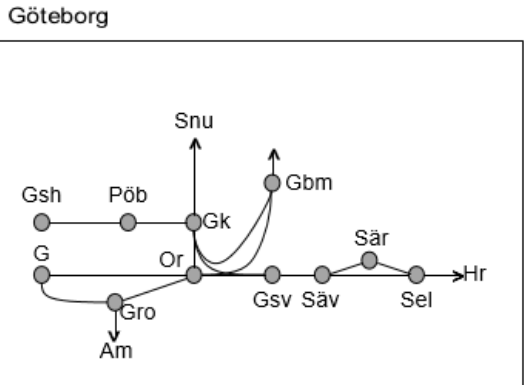

Skoghallsbanan
Obj. 328469 8163 bangård kontaktledningsupprustning Karlstad-Skoghall Trafikavbrott <i>Påverkar ej Värmlandsbanan</i> M 00:00 – S 24:00

Västra Stambanan
Obj. 330737 Trimningsåtgärde (Regumatorp)-(Falköping) Trafikavbrott S 05:00-07:00

Obj. 330651 Trimningsåtgärder (Regumatorp)-Stenstorp Enkelspårdrift F 00:00-05:30 L 00:00-07:00 L 06:45-07:00 Trafikavbrott S 00:00-07:00 Trafikavbrott S 20:00 – (M 08:00)

Obj. 310913 Floda spårväxelbyte Floda Enkelspårdrift (S 23:00) – M 05:30 TiO 00:00-05:30 L 00:00-07:00, 22:00-08:00 S 23:00 – (M 05:30)

Obj. 314990 Spårväxelbyte Av/påetablering Floda Trafikavbrott S 23:00-23:15

Viskadalsbanan
Obj. 309217 PSB/309220 Spår & kontaktledningsbyte Borås-Varberg Trafikavbrott mot Viskadal M 00:00 - S 24:00

Obj. 314951 Servicefönster underhåll (Borås)-(Varberg) Trafikavbrott M-To 21:30-05:10

Kust till Kustbanan	
Obj. 314889 Servicefönster underhåll Borås-(Värnamo) Trafikavbrott Ti-To 08:30-13:30	Obj. 314892 Borås Ö4 Borås-(Viskafors) Trafikavbrott mot Viskadal Ti 21:00-05:00

Obj. 314886 Servicefönster underhåll (Almedal)-(Borås) Trafikavbrott M-F 08:50-14:50

Obj. 329201 Ställverksbyte Borås Trafikavbrott (S 21:30) - M 05:20 M 23:30-05:20 S 21:20 – (M 05:20)

Obj. 329544 Ställverksbyte (Borås)-Sandared Trafikavbrott (S 21:30) – M 05:20, M 23:30-05:20 S 21:20 – (M 05:20)

- Obj 315475 'Servicefönster Trafikavbrott Pöb Spår 1,2 To 23:00-04:00
- Obj 31474 'Servicefönster Trafikavbrott Pöb Spår 2, 3, 22 O 23:00-04:00
- Obj 317087. Sävenäs. Trafikavbrott. M 00:00- (v2047 M 05:00)

Obj 330392 Sprängning Trafikavbrott Gk-Gsh M-F 12:25-14:25 Delad