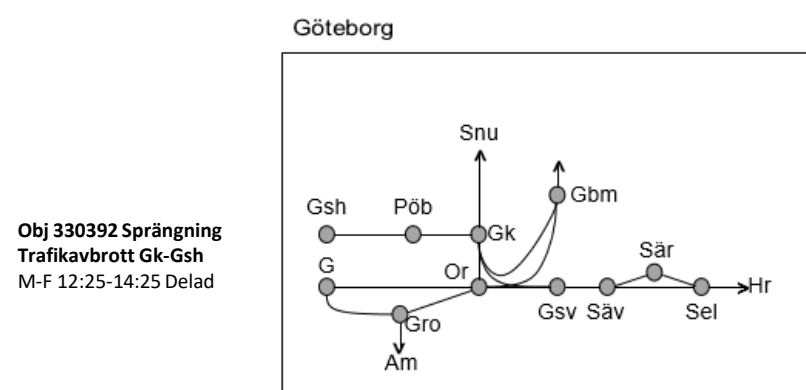

2020-10-30

BANARBETEN vecka 2105 Västra						
Mån	Tis	Ons	Tor	Fre	Lör	Sön
1/2	2/2	3/2	4/2	5/2	6/2	7/2

Norge/Vänerbanan
Obj. 315353 Elsäkerhetsbesiktning Älvängen-(Göteborg Marieholm) Enkelspårsdrift M 00:30-05:30 F 00:30-05:30
Obj. 315351 Elsäkerhetsbesiktning Älvängen-(Göteborg Marieholm) Enkelspårsdrift (Nedspår) O 00:30-05:30 L 00:10-06:00
Obj. 315352 Elsäkerhetsbesiktning Älvängen-(Göteborg Marieholm) Enkelspårsdrift (sp.3 i BHS) To 00:30-05:30 S 00:10-06:00

Älvsborgsbanan
Obj. 314888 u. 346827 Servicefönster (Herrljunga)-(Borås) Trafikavbrott M-F 09:00-14:00
Obj. 316341 Servicefönster Håkantorps-(Herrljunga) Trafikavbrott M 22:00-05:00
Obj. 314847 Servicefönster (Uddevalla)-(Öxnered) Trafikavbrott To 23:00-05:00

Västkustbanan
Obj. 314958 Halmstad Ö1 Halmstad Enkelspårsdrift M 22:00-06:00
Obj. 314959 Halmstad Ö2 Halmstad Enkelspårsdrift Ti 22:00-05:00
Obj. 314960 Halmstad Ö3 Halmstad Enkelspårsdrift O 22:00-05:55
Obj. 314961 Halmstad Ö4 Halmstad Enkelspårsdrift To 22:00-06:00