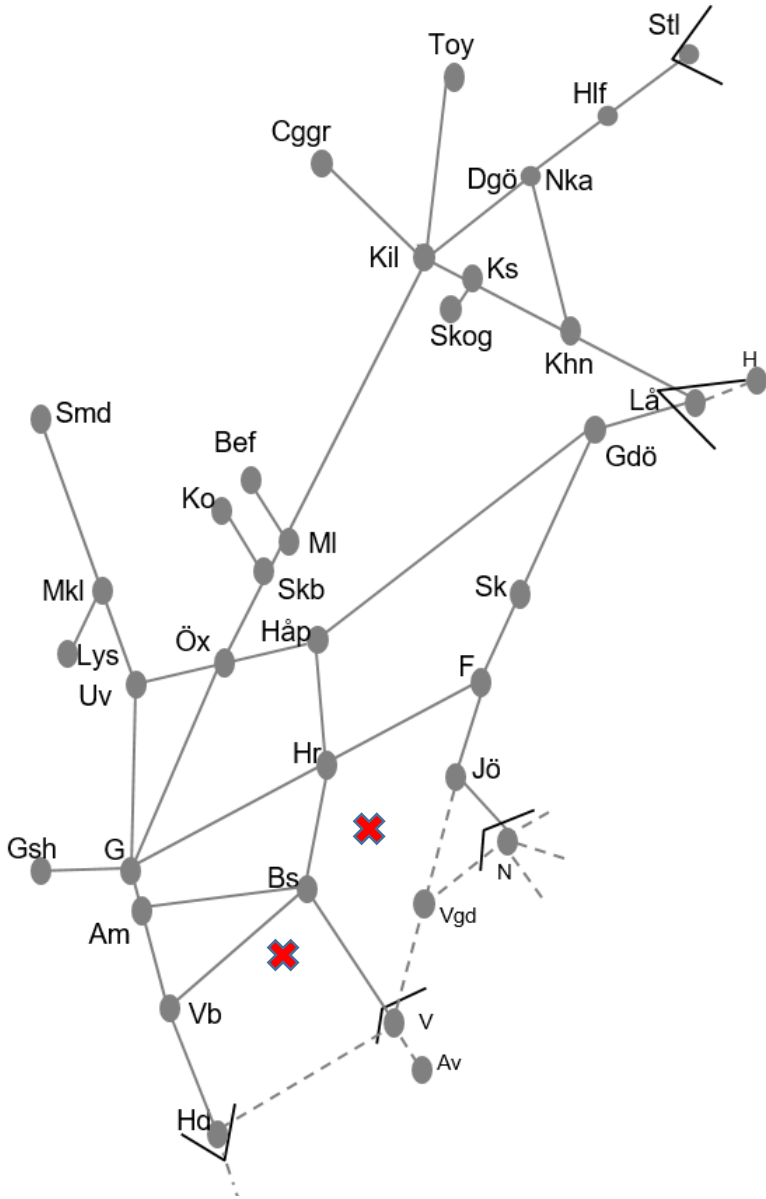

Skoghallsbanan
Obj. 328469 8163 bangård kontaktledningsupprustning Karlstad-Skoghall Trafikavbrott <i>Påverkar ej Värmlandsbanan</i> M 00:00 – S 24:00

Västra Stambanan
Obj. 330737 Trimningsåtgärde (Regumatorp)-(Falköping) Trafikavbrott S 05:00-07:00

Obj. 330651 Trimningsåtgärder (Regumatorp)-Stenstorp Enkelspårdrift F 00:00-05:30 L 00:00-07:00 L 06:45-07:00 Trafikavbrott S 00:00-07:00 Trafikavbrott S 20:00 – (M 08:00)

Obj. 310913 Floda spårväxelbyte Floda Enkelspårdrift (S 23:00) – M 05:30 TiO 00:00-05:30 L 00:00-07:00, 22:00-08:00 S 23:00 – (M 05:30)

Obj. 314990 Spårväxelbyte Av/påetablering Floda Trafikavbrott S 23:00-23:15

Viskadalsbanan
Obj. 309217 PSB/309220 Spår & kontaktledningsbyte Borås-Varberg Trafikavbrott mot Viskadal M 00:00 - S 24:00

Obj. 314951 Servicefönster underhåll (Borås)-(Varberg) Trafikavbrott M-To 21:30-05:10

Kust till Kustbanan	
Obj. 314889 Servicefönster underhåll Borås-(Värnamo) Trafikavbrott Ti-To 08:30-13:30	Obj. 314892 Borås Ö4 Borås-(Viskafors) Trafikavbrott mot Viskadal Ti 21:00-05:00

Obj. 314886 Servicefönster underhåll (Almedal)-(Borås) Trafikavbrott M-F 08:50-14:50

Obj. 329201 Ställverksbyte Borås Trafikavbrott (S 21:30) - M 05:20 M 23:30-05:20 S 21:20 – (M 05:20)

Obj. 329544 Ställverksbyte (Borås)-Sandared Trafikavbrott (S 21:30) – M 05:20, M 23:30-05:20 S 21:20 – (M 05:20)

- Obj 315475 'Servicefönster Trafikavbrott Pöb Spår 1,2 To 23:00-04:00
- Obj 31474 'Servicefönster Trafikavbrott Pöb Spår 2, 3, 22 O 23:00-04:00
- Obj 317087. Sävenäs. Trafikavbrott. M 00:00- (v2047 M 05:00)

Obj 330392 Sprängning Trafikavbrott Gk-Gsh M-F 12:25-14:25 Delad