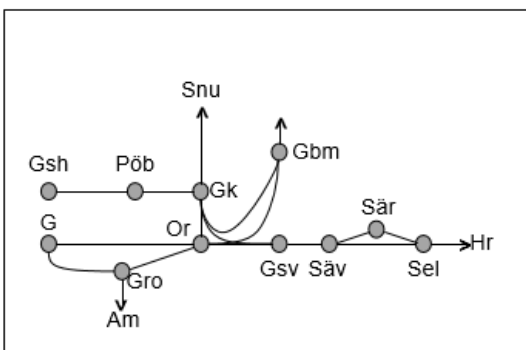

Kinnekullebanan
Obj. 344473 Servicefönster Underhåll (Mariestad)-(Lidköping) <i>Trafikavbrott</i> M - To 22:20 - 04:20

Jönköpingsbanan
Obj. 309643 Servicefönster (Jönköping)-(Nässjö) <i>Trafikavbrott</i> M-To 23:00-05:00

Kust till Kustbanan
Obj. 314889 Servicefönster underhåll Borås-(Värnamo) <i>Trafikavbrott</i> Ti-To 08:30-13:30
Obj. 329573/329207 Ställverksbyte Borås-Hillared <i>Trafikavbrott</i> (S 21:30) - M 06:20 M 23:15-06:20 Ti-O 23:10-06:20 S 21:10 - (M 06:20)

Viskadalsbanan
Obj. 314951 Servicefönster (Borås)-(Varberg) <i>Trafikavbrott</i> M-To 21:30-05:10
Obj. 309217 PSB/309220 Spår & kontaktledningsbyte Borås-Varberg <i>Trafikavbrott mot Viskadal</i> M 00:00 - S 24:00

Göteborg