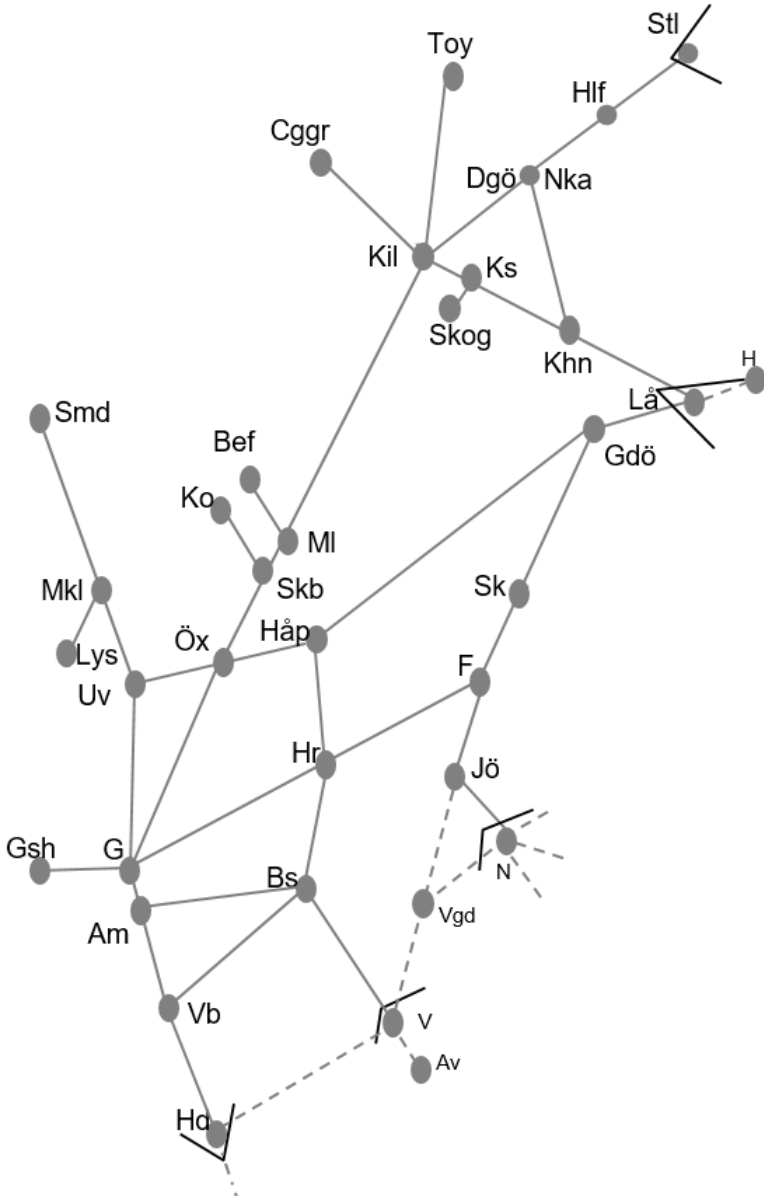

Viskadalsbanan
Obj. 329204 Ställverksbyte Borås Trafikavbrott M 21:00-05:00
Obj. 309214 Spår & kontaktledningsbyte Borås-(Varberg) Trafikavbrott (S 22:10) – M 05:10 MTi 21:30-05:10 F 21:30-07:50 L 22:10-08:40

Berslagsbanan
Obj. 314759 Servicefönster Underhåll Kil-Daglösen Trafikavbrott MO 06:20-12:20 Ti 11:50-17:50

Värmlandsbanan
Obj. 328317 Bdl 631 mellanblock Charlottenberg-Åmotfors Trafikavbrott M 09:00-14:00

Västra Stambanan
Obj. 327311 Upprustning av stationer Töreboda Enkelspårdrift (S 23:00)-M 05:00 M-Ti 23:00-05:00
Obj. 341621 Upprustning av stationer (Slätte)-(Moholm) Enkelspårdrift S 23:00-(M 05:00)

Kust till Kustbanan
Obj. 329201 Ställverksbyte Borås Trafikavbrott (S 21:30) - M 05:20 M 23:30-05:20
Obj. 329202 Ställverksbyte Borås Enkelspårdrift M-O 07:30-17:00
Obj. 329544 Ställverksbyte (Borås)-Sandared Trafikavbrott (S 21:30) – M 05:20 M 23:30-05:20
Obj. 329181 Ställverksbyte Borås-Borås Avstängt spår M 00:00 – S 24:00