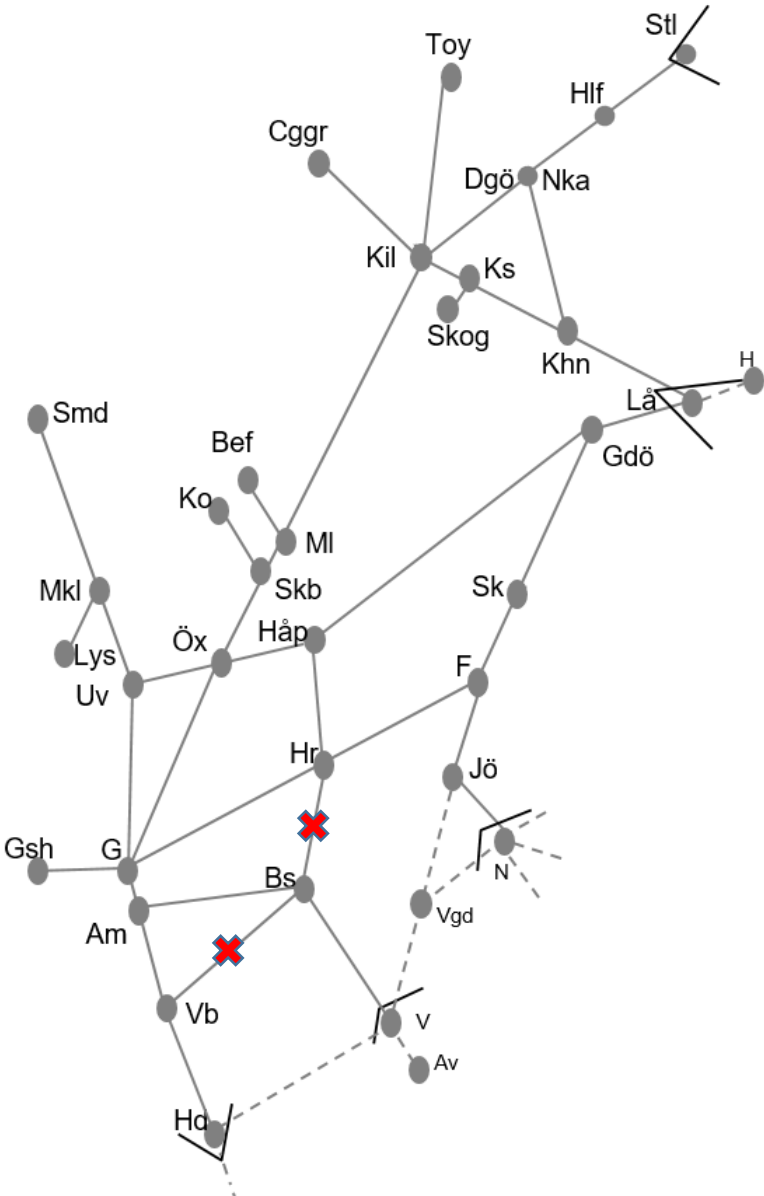

BANARBETEN vecka 2149 Västra						
Mån	Tis	Ons	Tor	Fre	Lör	Sön
6/12	7/12	8/12	9/12	10/12	11/12	12/12

Älvsborgsbanan
Obj. 307442 PSB/307446
Fjärrstyrning & spårbyte
Herrljunga-Borås
Trafikavbrott
M 00:00 – L 24:00

Västkustbanan
Obj. 328413
Bangårdsombyggnad
Varberg driftplats
Avstängt spår
M-F 00:00 – 05:00

Viskadalsbanan
Obj. 309217 PSB/309220
Spår & kontaktledningsbyte
Borås-Varberg
Trafikavbrott mot Viskadal
M 00:00 – L 24:00

Kust till kustbanan
Obj. 314887 Servicefönster
underhåll
(Almedal)-Borås
Trafikavbrott
M-O 22:05-05:05