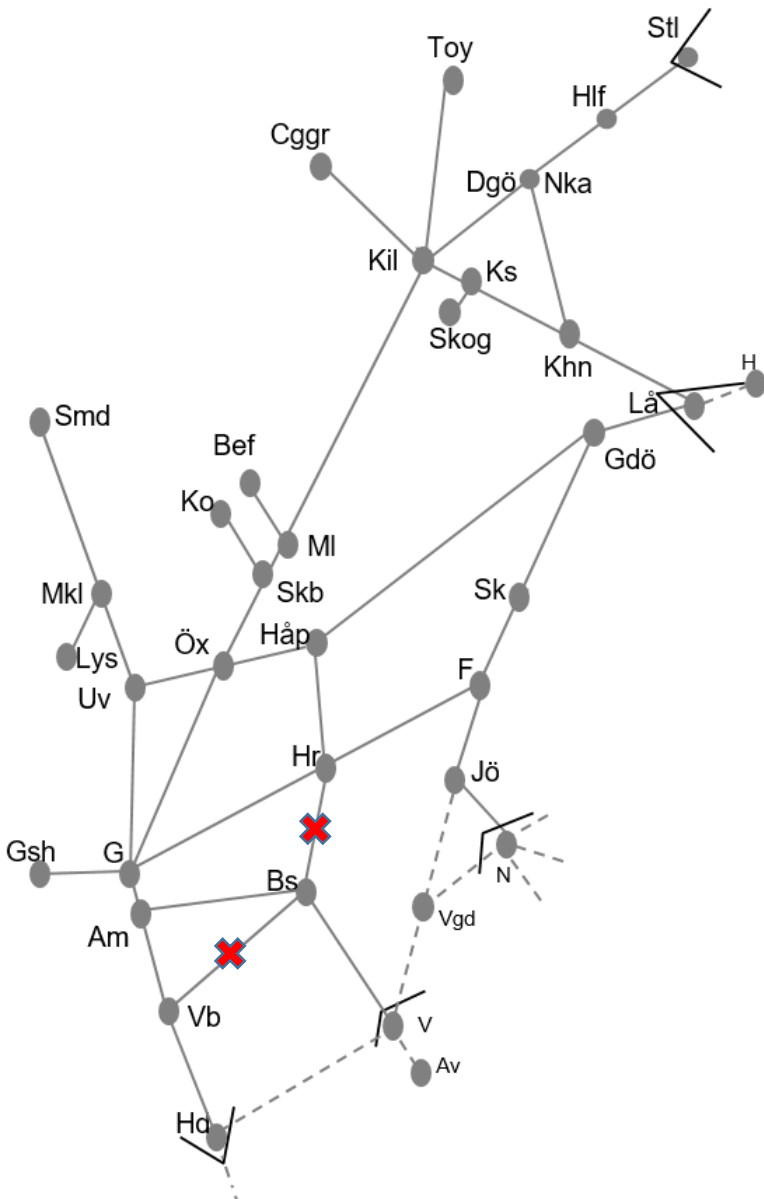

Viskadalsbanan
Obj. 309217 PSB/309220 Spår & kontaktledningsbyte Borås-Varberg <i>Trafikavbrott mot Viskadal</i> M 00:00 – S 24:00
Obj. 312951 Spår & kontaktledningsbyte Borås <i>Trafikavbrott mot Viskadal</i> (F 18:00) - M 06:00

Värmlandsbanan
Obj. 309219 Ökad kapacitet (Välsviken) Karlstad-Skattkärr <i>Trafikavbrott</i> M-To 08:52-16:02
Obj. 322803 Mötesstation Skattkärr-Ölme <i>Trafikavbrott</i> M-To 08:48-16:08

Västra Stambanan
Obj. 330782 Trimningsåtgärde (Regumatorp)-(Falköping) <i>Trafikavbrott</i> S 05:00-07:00
Obj. 330781 Trimningsåtgärder (Stenstorp)-(Falköping) <i>Enkelspårdrift</i> F 00:00-05:30 F 00:00-00:15 <i>Trafikavbrott</i> F 05:15-05:30 <i>Trafikavbrott</i> L 00:00-07:00 L 00:00-00:15 <i>Trafikavbrott</i> L 06:45-07:00 <i>Trafikavbrott</i> S 00:00-07:00 <i>Trafikavbrott</i> S 23:00 – (M 05:00) S 23:00-23:15 <i>Trafikavbrott</i>

Kinnekullebanan
Obj. 316342 Servicefönster (Gårdsjö)-(Håkantorp) <i>Trafikavbrott</i> M – To 23:00-05:00

Jönköpingsbanan
Obj. 316977 Sth-höjning 160km/h (Falköping)-Sandhem <i>Trafikavbrott</i> M-F 09:00-15:00 (F 02:00) – M 03:00

Kust till Kustbanan
Obj. 329201 Ställverksbyte Borås <i>Trafikavbrott</i> O 10:55-12:30 F 22:00-07:00
Obj. 329544 Ställverksbyte (Borås)-Sandared <i>Trafikavbrott</i> O 03:20-05:20 F 22:00-07:00

Obj. 329573/329207 Ställverksbyte Borås-Hillared <i>Trafikavbrott</i> Ti 08:10-10:50 L 19:00-12:30