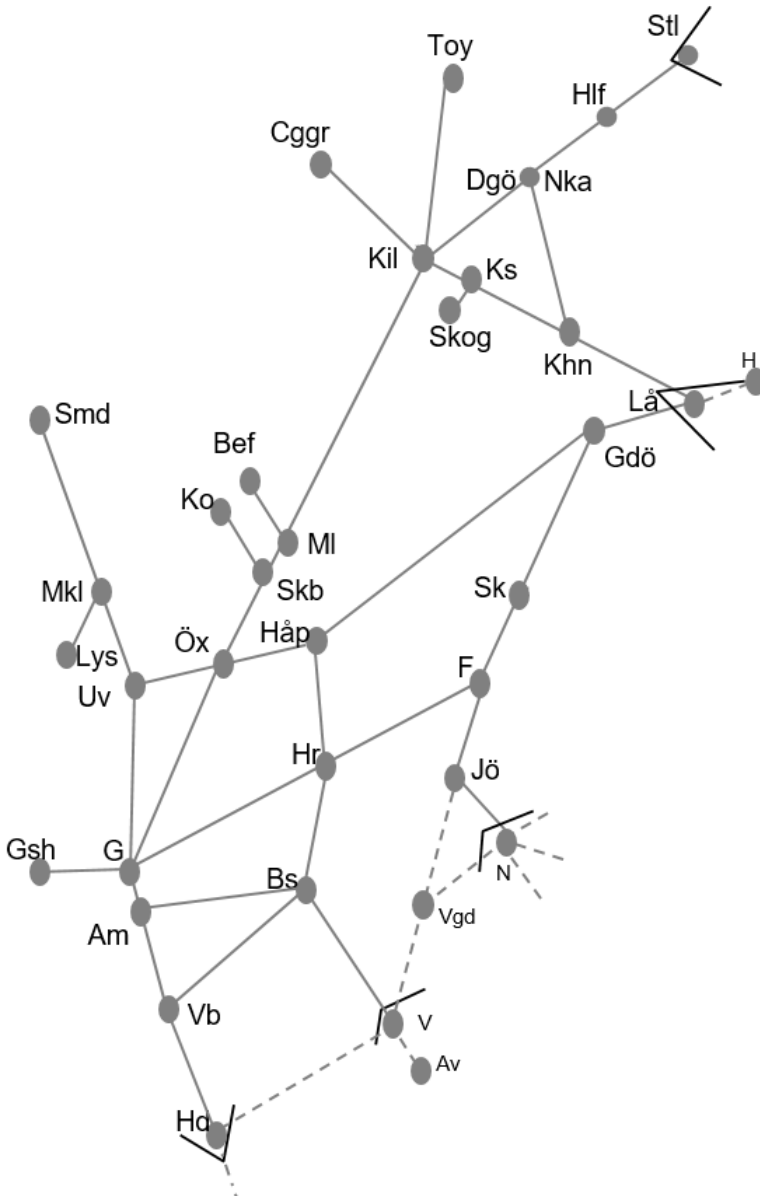

Värmlandsbanan
Obj. 327017 Spår- och växelbyte (Kristinehamn)-(Laxå) Trafikavbrott MOF 09:40-17:16 TITo 09:40-16:54 L 02:20-13:40 S 03:15-14:00
Västra Stambanan
Obj. 329153 Förebyggande underhåll Laxå-Falköping Enkelspårsdrift M-O, FL 00:00-05:00
Obj. 316340 Herrljunga Ö1 Trafikavbrott mot Borås MTi 21:20-05:20
Obj. 316347 Herrljunga Ö2 Trafikavbrott mot Vara O 22:00-06:00
Obj. 331986 Förebyggande underhåll (Gårdsjö)-Töreboda Trafikavbrott (F 05:00) – M 05:00
Obj. 316333 Falköping Ö2 Falköping Enkelspårsdrift (sp. 3-7 avstängda) F 23:40-07:40 L 23:00-07:00

Jönköpingsbanan
ÄNDRAD Obj. 314896 Bogla & Tenhult: GC portar (Jönköping)-(Nässjö) Trafikavbrott M-F 09:15-15:00
Obj. 309444 Servicefönster Jönköping-(Nässjö) Trafikavbrott M-F 09:40-15:00

Kinneullebanan
Obj. 327293 Utbyte kontrollrum Mariestad Trafikavbrott F 21:00 – (M 06:00)
Obj. 316342 Servicefönster (Gårdsjö)-(Håkantorpe) Trafikavbrott M – To 23:00 – 05:00
Obj. 327262 Slipersbyte (Gårdsjö)-(Mariestad) Trafikavbrott M-To 21:00-05:00

Kust till Kustbanan
Obj. 329182 Ställverksbyte Borås-Borås Avstängt spår M-F 07:30-16:30
Obj. 329181 Ställverksbyte Borås-Borås Avstängt spår M 07:30 – S 24:00