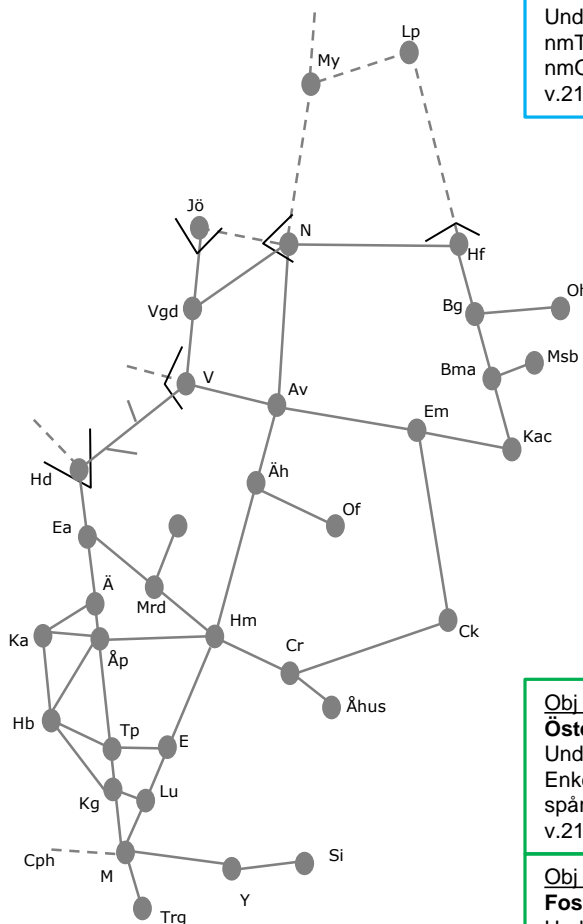

Revisionsperiod 2 Södra- T21 EJ SSB Södra

STÖRRE BANARBETEN - vecka 2112 - EJ SSB

Mån	Tis	Ons	Tor	Fre	Lör	Sön
22/3	23/3	24/3	25/3	26/3	27/3	28/3

**Obj 317468
(Eldsberga) – (Markaryd)**

Underhåll
Trafikavbrott
v.2112 S 07:00-15:00

Obj 317063

Ystad
Underhåll på Ystad driftplats, riktning mot Lockarp.
Trafikavbrott
v.2112 L 14:10- v.2113 M 04:15

Obj 326145

Emmaboda
Kontaktledningsbesiktning
Trafikavbrott
v.2112 nmTi-nmF 22:30-05:20

Obj 316959

Lockarp – (Ystad)
Underhåll D-skydd
Trafikavbrott
v.2112 L 14:10 – v.2113 M 04:15

PSB S3

**Obj 309127
(Åstorp) – (Teckomatorp)**
Trafikavbrott
v.2109–v.2114 M-F 00:00-24:00
v.2115 M 00:00 – v.2132 S 24:00

Obj 311314

Helsingborg godsbangård
Underhåll
Trafikavbrott mot Gantofta.
Enkelspårdrift Helsingborg godsbangård – (Landskrona)
v.2112 nmTo 21:00-04:00

Obj 311309

Helsingborg godsbangård
Underhåll
Trafikavbrott mot Ättekulla, enkelspårdrift till Landskrona.
v.2112 M 00:00-05:00

Obj 317469

Markaryd – (Hässleholm)
Underhåll
Trafikavbrott
v.2112 nmS 22:00-06:00

Obj 332202

Kävlinge
Plattformsåtgärder spår 2-3, tillgänglighetsanpassning.
Spår 2-3 avstängda, gå att använda spår 1,4 och 5 för trafikutbyte.
v.2110-v.2114 nmO-nmS 22:00-05:00

Obj 311739

Landskrona Östra
Underhåll
nmTi, nmF spår 1 och 2 avstängt
nmO, nmTo spår 3 avstängt
v.2112 nmTi-nmF 23:00-05:00

Obj 317026

Östervärn
Underhåll på Kontinentalbanan
Enkelspårdrift Malmö C-Övn
spår 43, 44
v.2112 nmTo 23:35-05:15 Spår 43-44

Obj 317022

Fosieby
Underhåll på Kontinentalbanan
Enkelspårdrift
v.2112 nmF 23:00-05:00

Obj 313945

(Landskrona Östra) – (Kävlinge)
Underhåll
Enkelspårdrift
v.2112 nmTo nmF 23:20-05:20

Obj 312386

(Helsingborg godsbangård) – (Landskrona Östra)
Underhåll
Enkelspårdrift
v.2112 nmTi nmO 23:20-05:00