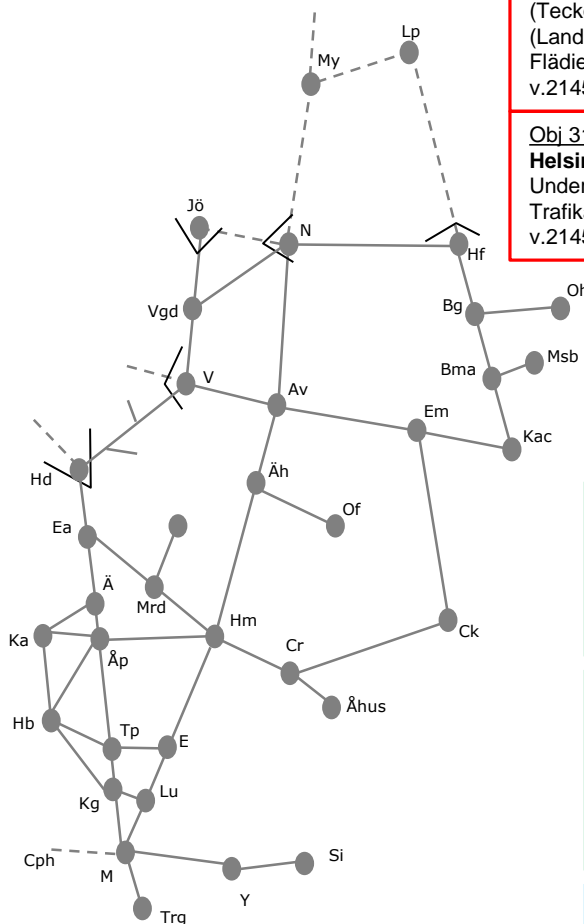

Revisionsperiod 2 Södra- T21 EJ SSB Södra

STÖRRE BANARBETEN - vecka 2145 - EJ SSB

Mån	Tis	Ons	Tor	Fre	Lör	Sön
8/11	9/11	10/11	11/11	12/11	13/11	14/11

Obj 332033

Hultsfred – (Berga)

Ny plankorsning, Herrestorp
Trafikavbrott
v.2145 M 00:00-05:30
v.2145-v.2146 nmTi-nmL 22:10-05:20

Obj 316950

Ängelholm

Dubbelspår Ängelholm-Helsingborg,
Inlansering av bro i Ängelholm.
Trafikavbrott Ängelholm – Åstorp
v.2145 nmS 21:00-09:00

Obj 314123

Vilhelmsborg – Simrishamn

Ystad bangårdsombyggnad/mötes
station Gärnsås
Trafikavbrott
v.2145 M 00:00- v.2149 S 00:24

Obj 313945

(Landskrona Östra) – (Kävlinge)

Underhåll
Trafikavbrott
v.2145 nmM 22:00-05:00

Obj 317059

Trelleborg

Underhåll
Trafikavbrott
v.2145 L 16:00- S 18:40

Obj 317027

Lockarp – (Trelleborg)

Underhåll
Trafikavbrott
v.2145 LS 16:00-18:40

Obj 311714

Åstorp – Kävlinge

Underhåll i Teckomatorp
Trafikavbrott
v.2145 nmTi-nmF 22:30-04:30

PSB S5

Obj 309122

Ängelholm – Maria

Trafikavbrott
v.2136 M 00:45-v.2146 M 04:00

Obj 311722

Kävlinge

Underhåll
Trafikavbrott Kävlinge-
(Teckomatorp),Kävlinge-
(Landskrona),Kävlinge-(Lund),Kävlinge-
Flädie
v.2145 nmM 22:00-05:00

Obj 317507

Helsingborg godsbangård – Eslöv

Underhåll
Trafikavbrott
v.2145 nmTi-nmF 22:30-04:30

Obj 317752

Svågertorp – (Lernacken)

Kontaktledningsbesiktning
Enkelspårdrift Lernacken –
Fosieby/Lockarp
v.2145 nmTo nmF 23:00-05:00

Obj 331158

(Helsingborg godsbangård) – Landskrona Östra

Stationsåtgärder Rydebäck-
uppgradering av plattform.
Enkelspårdrift
v.2145 nmTi nmO 23:15-05:15

Obj 330240

Landskrona Östra

Stationsåtgärder Landskrona-
uppgradering av plattform
Ett spår avstängt i taget
v.2145 nmTo-nmS 22:15-05:15

Obj 325636

Ängelholm

Dubbelspår Ängelholm-
Helsingborg
Kontaktledningsarbeten efter
rivning av spår 12.
Spår 11 och 12 avstängda
v.2145 nmS 21:00-09:00