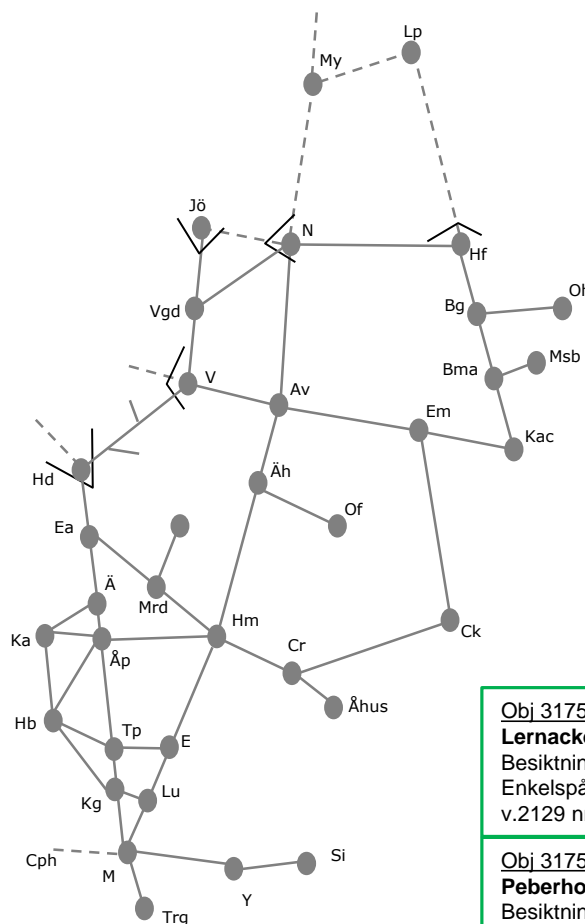

Revisionsperiod 2 Södra- T21 EJ SSB Södra

STÖRRE BANARBETEN - vecka 2129 - EJ SSB

Mån	Tis	Ons	Tor	Fre	Lör	Sön
19/7	20/7	21/7	22/7	23/7	24/7	25/7

PSB S4

Obj 314988

Ängelholm – (Åstorp)

Trafikavbrott

v.2115 M 00:00 – v.2132 S 24:00

PSB S3

Obj 309127

(Åstorp) – (Teckomatorp)

Trafikavbrott

v.2109–v.2114 M-F 00:00-24:00

v.2115 M 00:00 – v.2132 S 24:00

Obj 313641

(Älmhult) – Olofström

Spår och spårväxelbyte

Trafikavbrott

v.2129 M 00:00 – v.2131 To 24:00

Obj 331578

Trelleborg

2 nya plankorsningar

Begränsad kapacitet

v.2129 nmS nmM 20:00-06:00

Obj 326559

Kävlinge

Hissbyte, Kävlinge spår 2-3

Ingen möjlighet för avstigande eller påstigande på spår 2-3 under hela perioden. Möjlighet för genomgående trafik finns.

v.2129-v.2131 M-S 01:30-05:00

Obj 328631

Skurup

Stationsåtgärder

Begränsad kapacitet. Ingen

mötesmöjlighet.

v.2129 L 00:00-S 24:00

Obj 317074

Svågertorp

Säkerhetsbesiktning

Trafikavbrott Svågertorp – Fosieby

v.2129 S 00:10-00:50

v.2129 S 01:40-02:20

Obj 317512

Lernacken – Peberholm

Besiktning av spåranslaggning

Enkelspårdrift

v.2129 nmTi nmO 23:00-05:00

Obj 317504

Peberholm

Besiktning av spår och växlar

Enkelspårdrift Lernacken – Kastrup

v.2129 M 02:00-05:00

Obj 317466

Peberholm

På och Av etablering av maskiner

Enkelspårdrift Peberholm - Kastrup (kan kryssa på Phm)

v.2129 nmTo nmF 22:40-04:40

Obj 317491

Peberholm

Av etablering av maskiner

Enkelspårdrift Lernacken - Kastrup

v.2129 TiO 04:45-05:00