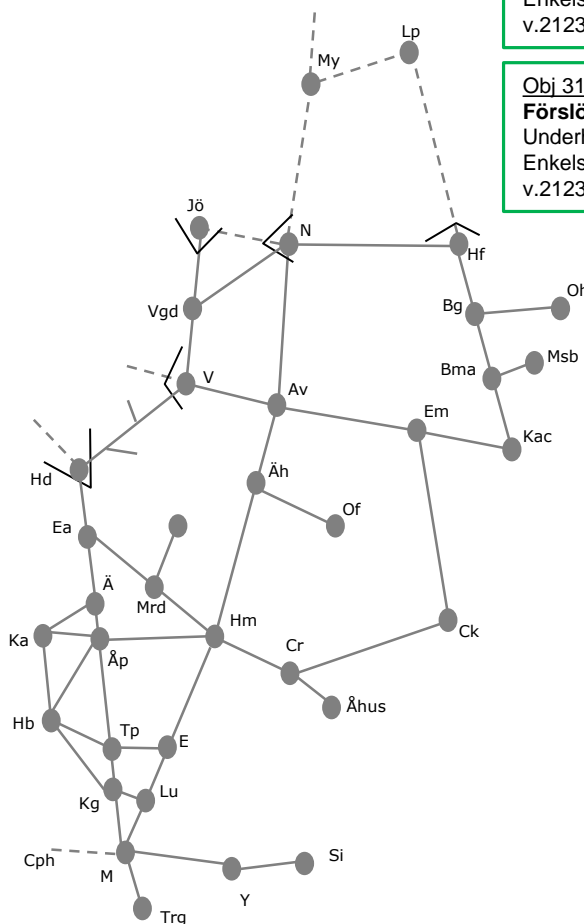

Obj 317519  
**Lernacken – Peberholm**  
 Åtgärder efter besiktning  
 Enkelspårsdrift  
 v.2123 nmTi-nmF 23:00-05:00

Obj 311904  
**Förlöv – Ängelholm**  
 Underhåll  
 Enkelspårsdrift  
 v.2123 nmTo nmF 21:00-05:00