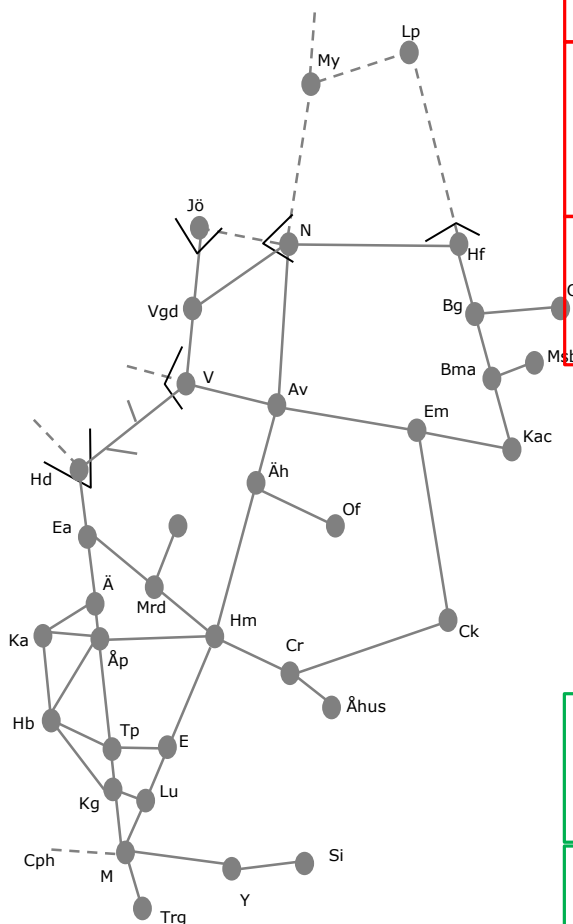

Revisionsperiod 2 Södra- T21 EJ SSB Södra

STÖRRE BANARBETEN - vecka 2113 - EJ SSB

Mån	Tis	Ons	Tor	Fre	Lör	Sön
29/3	30/3	31/3	1/4	2/4	3/4	4/4

Obj 317063

Ystad

Underhåll på Ystad driftplats, riktning mot Lockarp
Trafikavbrott
v.2112 L 14:10- v.2113 M 04:15

Obj 327668

Lernacken – Peberholm

Trafikavbrott
v.2113 nmF 21:30-05:00

Obj 311087

Helsingborg – Helsingborg godsbangård

Underhåll
Trafikavbrott
v.2113 nmS 22:10-06:10

Obj 317097

Fosieby – Lockarp

Kontaktledningsbesiktning spår 50, 60
Trafikavbrott Lockarp – Skabersjö
v.2113 F 00:15-06:00

Obj 317101

Fosieby – Lockarp

Kontaktledningsbesiktning spår 51
Trafikavbrott Fosieby - Västra Ingelstad
v.2113 nmM 23:00-05:00

Obj 317463

(Kävlinge) – (Arlöv)

Underhåll
Trafikavbrott
v.2113 nmTi-nmF 22:54-04:54

Obj 309691

(Hässleholm) – Kristianstad

Underhåll
Trafikavbrott
v.2113-v.2114 nmTi-nmF 22:55-03:55

Obj 316959

Lockarp – (Ystad)

Underhåll D-skydd
Trafikavbrott
v.2112 L 14:10 – v.2113 M 04:15

Obj 317469

Markaryd – (Hässleholm)

Underhåll
Trafikavbrott
v.2113 nmL 22:00-06:00
v.2113 nmS 22:00-06:00

Obj 317468

(Eldsberga) – (Markaryd)

Underhåll
Trafikavbrott
v.2113 LS 07:00-15:00

PSB S3

Obj 309127

(Åstorp) – (Teckomatorp)

Trafikavbrott
v.2109–v.2114 M-F 00:00-24:00
v.2115 M 00:00 – v.2132 S 24:00

Obj 332202

Kävlinge

Plattformsåtgärder spår 2-3, tillgänglighetsanpassning. Spår 2-3 avstängda, går att använda spår 1,4 och 5 för trafikutbyte.
v.2110-v.2114 nmO-nmS 22:00-05:00

Obj 326149

(Emmaboda) – Gullberna

Kontaktledningsbesiktning
Trafikavbrott
v.2113 nmTi-nmF 22:20-05:40

Obj 317092

Lockarp – (Svedala)

Kontaktledningsbesiktning Lockarp spår 86
Trafikavbrott
v.2113 To 00:20-05:00

Obj 317499

(Helsingborg godsbangård) – (Åstorp)

Underhåll
Trafikavbrott
v.2113 nmTi-nmF 20:40-04:00

Obj 317472

(Hässleholm) – (Åstorp)

Underhåll
Trafikavbrott
v.2113 nmTo nmF 22:20-03:20

Obj 317085

Malmö Central – Östervärn

Kontaktledningsbesiktning sp 41,42
Enkelspårsdrift
v.2107 nmO 23:00-05:00

Obj 317100

Fosieby – Svågertorp

Kontaktledningsbesiktning
Enkelspårsdrift Östervärn - Svågertorp
v.2113 nmL 23:30-05:30

Obj 327669

Lernacken – Peberholm

Enkelspårsdrift
v.2113 nmL, nmS 23:00-05:00
v.2113 S 23:00-05:00

Obj 311904

Förlöv – Ängelholm

Underhåll
Enkelspårsdrift
v.2113 nmTo nmF 21:00-05:00