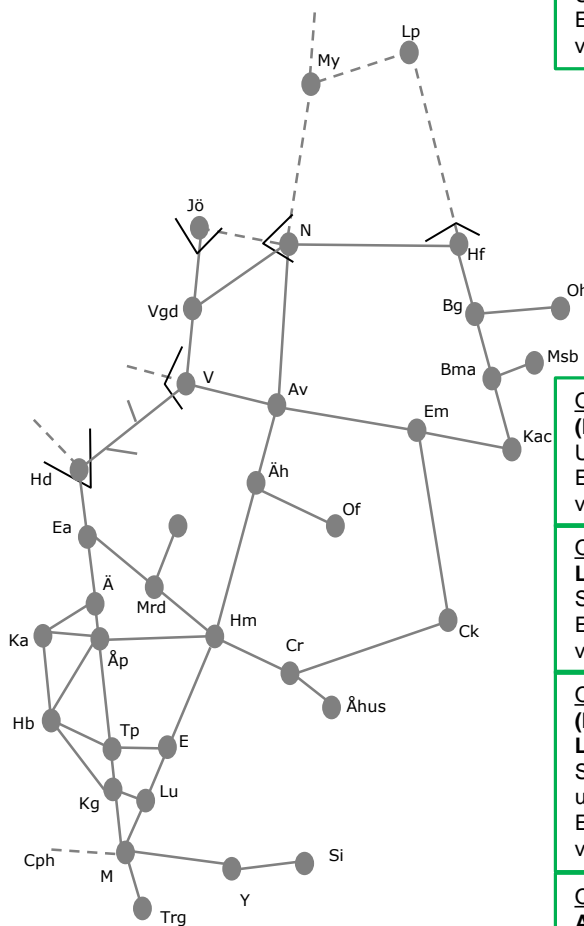

Helsingborg godsbangård

Underhåll
Spår 3g-8g avstängt.
Ingen åtkomst till Helsingborg gb norrifrån. Ingen trafik mot hamnen.
v.2142 nmTi 21:00-04:00

Obj 311403

Helsingborg godsbangård

Underhåll
Spår 11g-18g avstängt.
v.2142 nmO 21:00-04:00

Obj 331108

Helsingborg godsbangård

Stationsåtgärder Ramlösa- uppgradering av plattform.
Ett spår avstängt i taget.
v.2142 M 00:00-05:15
V.2142 nmTi-nmTo 21:30-05:15

Obj 311739

Landskrona Östra

Underhåll
nmTi, nmF spår 1 och 2 avstängt
nmO, nmTo spår 3 avstängt
v.2142 nmTi-nmF 23:00-05:00

Obj 325945

Svågertorp

Spårbesiktning
Enkelspårdrift
v.2142 To 03:00-05:00

Obj 312386

(Helsingborg godsbangård) – (Landskrona Östra)

Underhåll
Enkelspårdrift
v.2142 nmTi nmO 23:00-05:00

Obj 313945

(Landskrona Östra) – (Kävlinge)

Underhåll
Enkelspårdrift
v.2142 nmTo nmF 23:00-05:00

Obj 325940

Lernacken

Spårbesiktning
Enkelspårdrift
v.2142 Ti-F 00:00-05:00

Obj 331158

(Helsingborg godsbangård) – Landskrona Östra

Stationsåtgärder Rydebäck- uppgradering av plattform.
Enkelspårdrift
v.2142 nmF-nmS 23:15-05:15

Obj 332035

Arlöv

Spårbesiktning
Enkelspårdrift nmM Arlöv-Åkarp N.
Trafikavbrott mot Flädie tisdag.
v.2142 M 00:00-05:00

Obj 317519

Lernacken – Peberholm

Åtgärder efter besiktning
Enkelspårdrift
v.2142 nmTi-nmF 23:00-05:00

Obj 317491

Peberholm

Av etablering av maskiner
Enkelspårdrift Lernacken - Kastrup
v.2142 Ti O To F 04:45-05:00