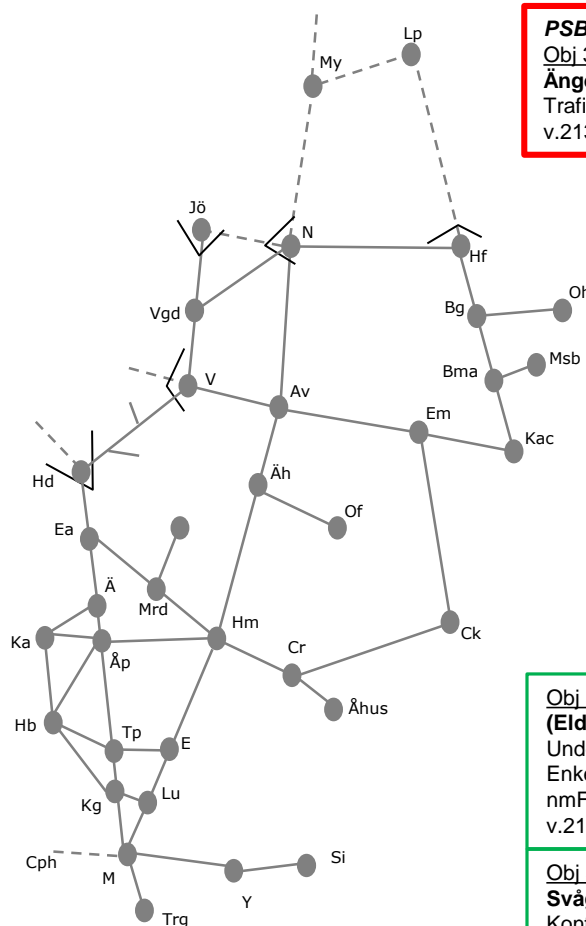

Revisionsperiod 2 Södra- T21 EJ SSB Södra

STÖRRE BANARBETEN - vecka 2141 - EJ SSB

Mån	Tis	Ons	Tor	Fre	Lör	Sön
11/10	12/10	13/10	14/10	15/10	16/10	17/10

Obj 312376
(Ängelholm) – Kattarp

Underhåll
Trafikavbrott
v.2141 Ti,O 00:15-04:15

Obj 312386
**(Helsingborg godsbangård) –
(Landskrona Östra)**

Underhåll
Trafikavbrott
v.2141 nmM 21:45-04:45

Obj 312375
(Kattarp) – (Helsingborg)

Underhåll
Trafikavbrott
v.2141 Ti,O 00:15-04:15

Obj 325927
Lockarp
Spårbesiktning spår 50,51,85,86

Trafikavbrott
v.2141 ToF 01:00-05:00

Obj 313945
(Landskrona Östra) – (Kävlinge)

Underhåll
Trafikavbrott
v.2141 nmM 22:00-05:00

Obj 332033
Hultsfred – (Berga)

Ny plankorsning, Herrestorp
Trafikavbrott
v.2140-v.2143 nmTi-nmL 22:30-05:05

Obj 311739
Landskrona Östra

Underhåll
Trafikavbrott hela Landskrona Ö
v.2141 nmM 21:59-04:59

Obj 317016
Svågertorp

Underhåll
Trafikavbrott
v.2141 Ti 23:00-24:00 Hälften av spåren
avstängda i Svågertorp, enkelspårdrift
Lernacken-/Lockarp/Fosieby
v.2141 nmO 23:00-04:50 Trafikavbrott
Svågertorp-Västra Ingelstad 00:00-04:50

Obj 332035
Arlöv

Spårbesiktning
Enkelspårdrift nmM Arlöv-Åkarp N.
Trafikavbrott mot Flädie på tisdagen.
v.2141 Ti 02:00-06:00
v.2141 S 21:00-24:00

Obj 309694
(Hässleholm) – Kristianstad
Trafikavbrott (var åttonde vecka)
v.2141 nmL 23:45-04:55

PSB S5

Obj 309122
Ängelholm – Maria
Trafikavbrott
v.2136 M 00:45-v.2146 M 04:00

Obj 311844
(Eldsberga) – Båstad Norra

Underhåll
Enkelspårdrift (uppspår nmTo nedspår
nmF)
v.2141 nmTo-nmF 21:00-05:00

Obj 317729

Svågertorp – Lernacken
Kontaktledningsbesiktning
Enkelspårdrift Peberholm –
Hyllie/Svågertorp
v.2141 nmTi-NmO 23:00-05:00

Obj 331108

Helsingborg godsbangård
Stationsåtgärder Ramlösa- uppgradering
av plattform
Ett spår avstängt i taget.
v.2141 nmTi-nmM 21:30-05:15