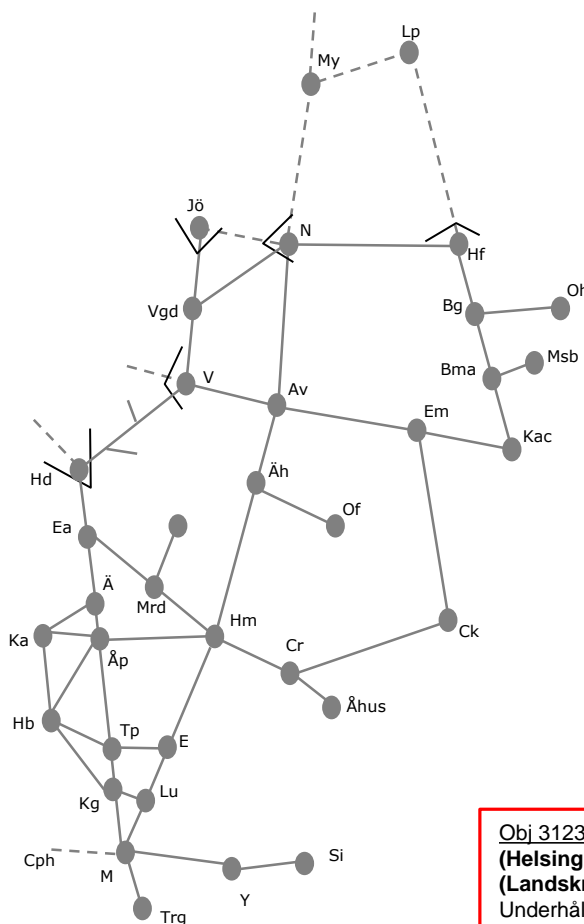

### Kävlinge

Plattformsåtgärder spår 2-3,

tillgänglighetsanpassning.

Spår 2-3 avstängda, går att använda spår

1,4 och 5 för trafikutbyte.

v.2110-v.2114 nmO-nmS 22:00-05:00

Obj 312386