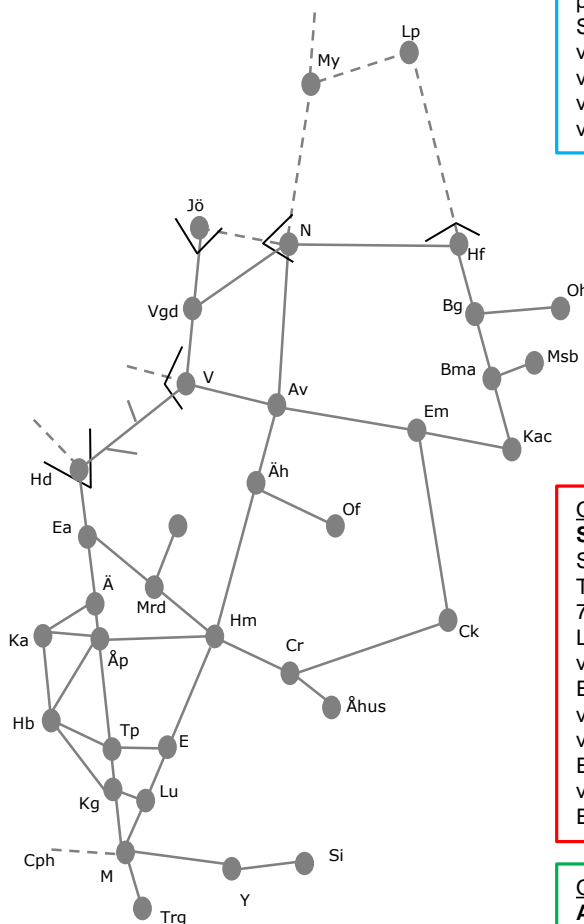

Obj 316959
Lockarp – (Ystad)
Underhåll D-skydd
Trafikavbrott
v.2133 L 14:10 – v.2134 M 04:15

Obj 317507
Helsingborg godsbangård – Eslöv
Underhåll
Trafikavbrott
v.2133 nmM 22:30-04:30

Obj 317499
(Helsingborgs godsbangård) – (Åstorp)
Underhåll
Trafikavbrott
v.2133 nmO-nmF 22:00-04:00

Obj 313945
(Landskrona Östra) – (Kävlinge)
Underhåll
Trafikavbrott
v.2133 nmM 22:00-05:00

Obj 317468
(Eldsberga) – (Markaryd)
Underhåll
Trafikavbrott
v.2133 M-To 05:45-15:45

Obj 316949
Ängelholm
Dubbelspår Ängelholm – Helsingborg,
växel arbete spår 3-6.
Spår 3-5 avstängda
v.2133 To 23:00 – v.2134 M 04:15

Obj 330139
Åstorp
Stationsåtgärder- uppgradering av
plattform.
Spår 1 avstängt.
v.2133 nmTi-nmTo 20:00-04:45
v.2133 nmF 21:30-04:45
v.2133 nmL-nmS 21:30-05:30
v.2133 nmM 21:30-04:45

Obj 325941
Svågertorp
Spårbesiktning
Trafikavbrott Hyllie-Svågertorp spår
72, 73, 83, Enkelspårsdrift
Lernacken-Svågertorp/Lockarp
v.2133 nmO 22:20-01:20
Enkelspårsdrift
v.2133 O 01:55-04:05 Trafikavbrott
v.2133 nmTo 23:10-02:00
Enkelspårsdrift
v.2133 To 02:00-03:00
Enkelspårsdrift

Obj 332035
Arlöv
Spårbesiktning
Enkelspårsdrift nmM Arlöv-Åkarp N.
Trafikavbrott mot Flädie tisdag.
v.2133 M 00:00-05:00

Obj 325940
Lernacken
Spårbesiktning
Enkelspårsdrift
v.2133 Ti-F 00:00-05:00

Obj 325945
Svågertorp
Spårbesiktning
Enkelspårsdrift
v.2133 To 03:00-05:00

Obj 309694
(Hässleholm) – Kristianstad
Trafikavbrott (var åttonde vecka)
v.2133 nmL 23:45-04:55

Obj 328974
(Eksjö) – (Mariannelund)
Ommålning av broar i Hult och Högebron
Trafikavbrott
v.2133 To 00:00-S 24:00