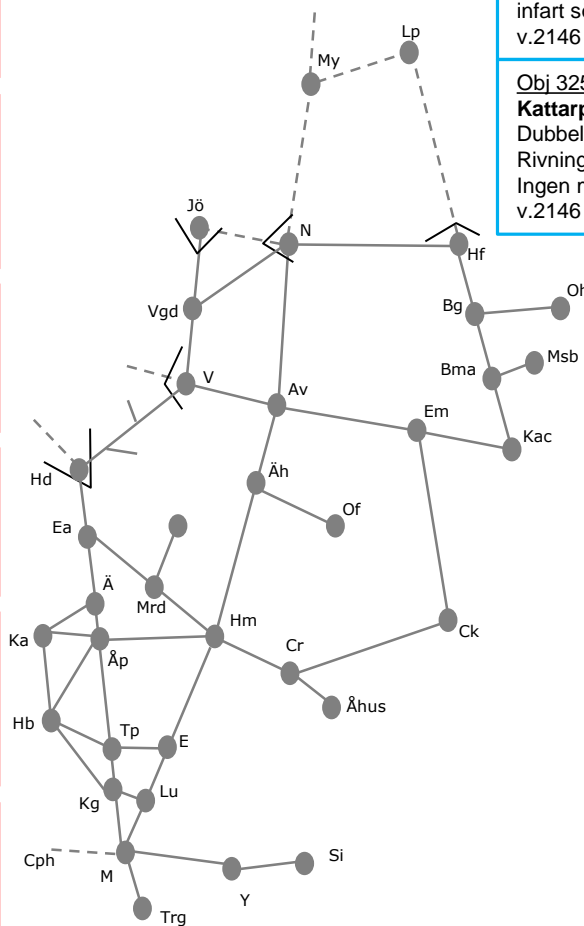

**Obj 324873**  
**Ängelholm**  
 Dubbelspår Ängelholm- Helsingborg, ny infart söderifrån  
 v.2146 M 04:15- v.2149 L 24:00

**Obj 325584**  
**Kattarp**  
 Dubbelspår Ängelholm-Helsingborg, Rivning av spår 2 i Kattarp  
 Ingen mötesmöjlighet.  
 v.2146 M 04:00- v.2149 L 24:00