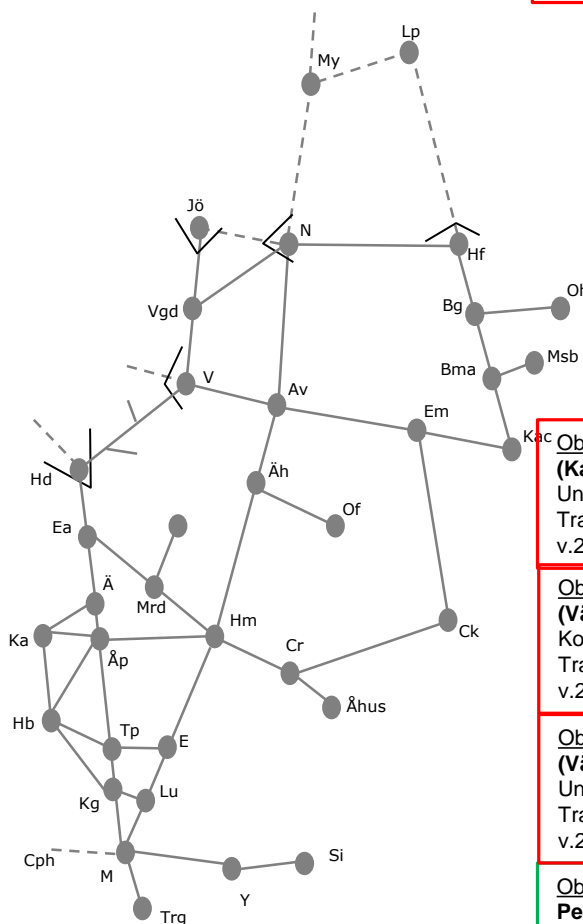

#### Helsingborg godsbangård

Underhåll

Spår 3g-8g avstängt

Ingen åtkomst Helsingborg gb

söderifrån.

v.2117 nmTo 21:00-04:00

Obj 312375