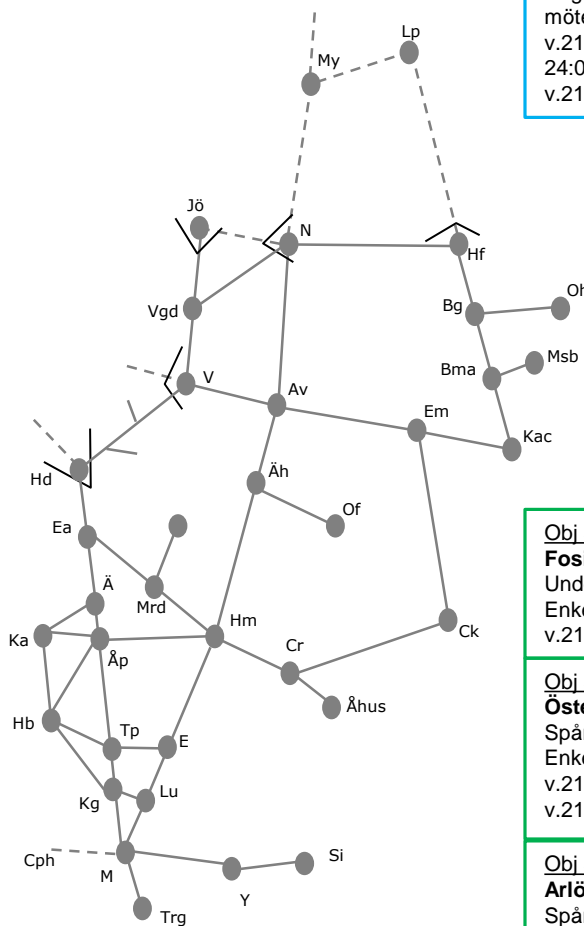

Underhåll  
Trafikavbrott  
v.2132 nmO-nmF 21:30-03:30

Obj 328631

**Skurup**

Stationsåtgärder  
Begränsad kapacitet. Ingen  
mötesmöjlighet.  
v.2132 M-To 00:00-01:00 och 04:30-  
24:00  
v.2132 F 00:00- S 24:00