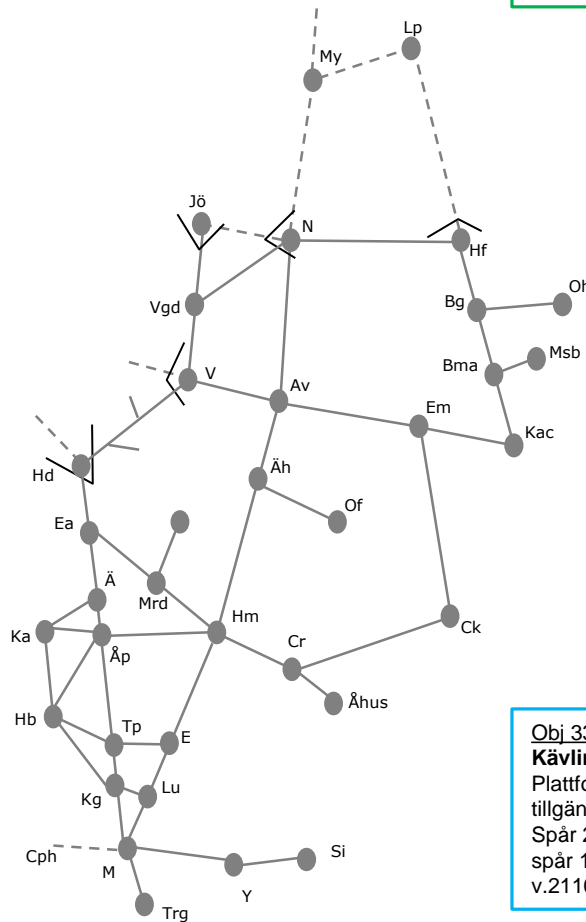

Revisionsperiod 2 Södra- T21 EJ SSB Södra

STÖRRE BANARBETEN - vecka 2110 - EJ SSB

Mån	Tis	Ons	Tor	Fre	Lör	Sön
8/3	9/3	10/3	11/3	12/3	13/3	14/3

Obj 311677
Ängelholm
Underhåll
Trafikavbrott
v.2110 M 00:00-04:39
v.2110 nmTi 22:39-04:39

Obj 311722
Kävlinge
Underhåll
Trafikavbrott
v.2110 nmM 22:00-05:00

Obj 311685
Åstorp
Underhåll
Trafikavbrott
v.2110 nmO-nmF 21:30-03:30

Obj 309756
(Växjö) – Emmaboda
Underhåll
Trafikavbrott
v.2110 S 22:30-24:00
v.2110-v.2111 nmO-nmF 22:30-04:45

Obj 326139
Alvesta – Äryd
Kontaktledningsbesiktning
Trafikavbrott. Spår 2 och 3 i Växjö fria från fordon
v.2110 nmTi-nmF 22:40-04:40

Obj 313945
(Landskrona Östra) – (Kävlinge)
Underhåll
Trafikavbrott
v.2110 nmM 22:00-05:00

PSB S3
Obj 309127
(Åstorp) – (Teckomatorp)
Trafikavbrott
v.2109-v.2114 M-F 00:00-24:00
v.2115 M 00:00 – v.2132 S 24:00

Obj 338968
(Halmstad) – (Eldsberga)
Underhåll
Enkelspårdrift (nmTo uppspår, nmF nedspår)
v.2109-v.2110 nmTo nmF 22:00-05:30

Obj 332202
Kävlinge
Plattformåtgärder spår 2-3, tillgänglighetsanpassning.
Spår 2-3 avstängda, går att använda spår 1,4 och 5 för trafikutbyte.
v.2110-v.2114 nmO-nmS 22:00-05:00