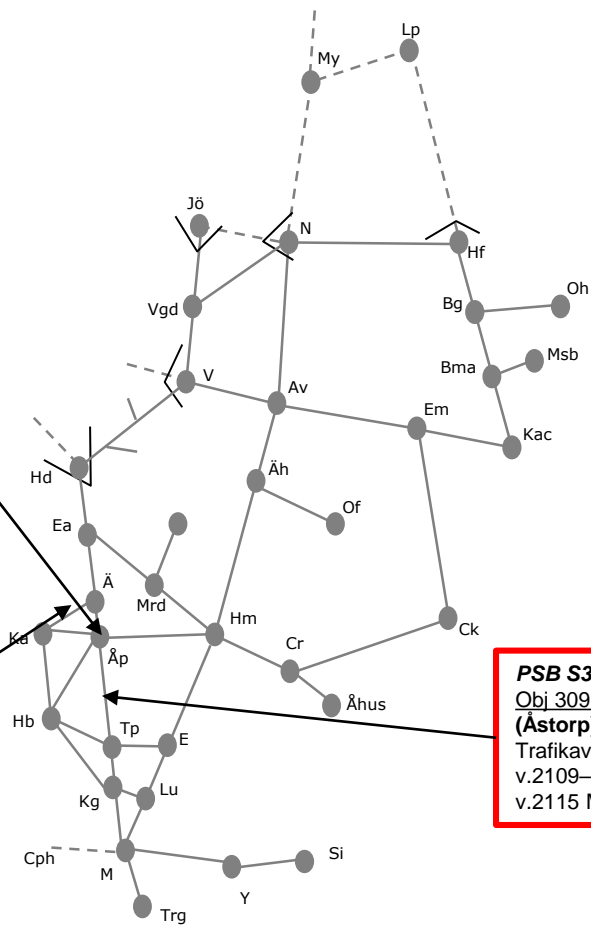

Revisionsperiod 2 Södra- T21 EJ SSB Södra

PSB

PSB S4
Obj 314988
Ängelholm – (Åstorp)
Trafikavbrott
v.2115 M 00:00 – v.2132 S 24:00

PSB S5
Obj 309122
Ängelholm – Maria
Trafikavbrott
v.2136 M 00:45-v.2146 M 04:00

PSB S3
Obj 309127
(Åstorp) – (Teckomatorp)
Trafikavbrott
v.2109–v.2114 M-F 00:00-24:00
v.2115 M 00:00 – v.2132 S 24:00