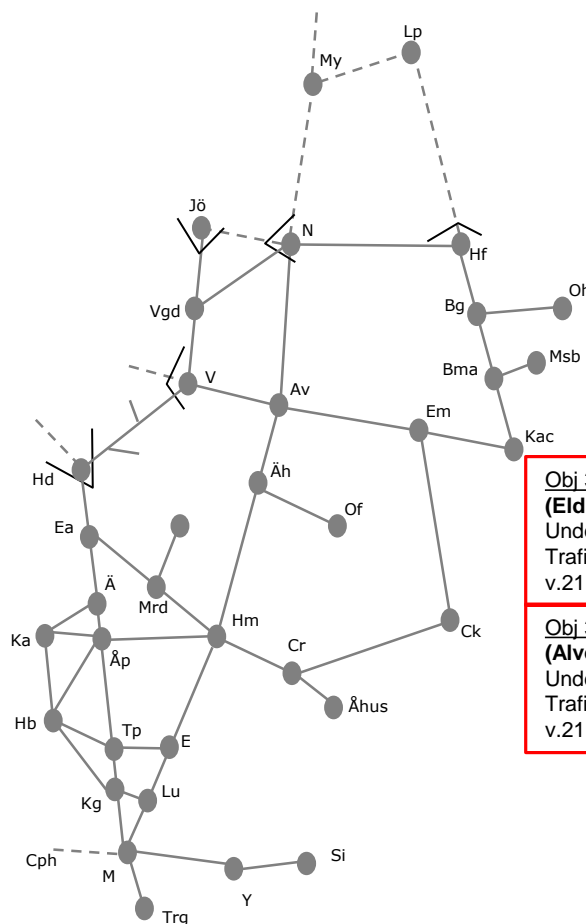

Revisionsperiod 2 Södra- T21 EJ SSB Södra

STÖRRE BANARBETEN - vecka 2115 - EJ SSB

Mån	Tis	Ons	Tor	Fre	Lör	Sön
12/4	13/4	14/4	15/4	16/4	17/4	18/4

Obj 311844

(Eldsberga) – Båstad Norra

Underhåll

Enkelspårdrift

v.2115 nmTi-nmF 21:00-05:00 (Uppspår)

v.2115 S 21:00-24:00 (Nedspår)

Obj 326154

Sölvesborg – Bräkne-Hoby

Kontaktledningsbesiktning

Trafikavbrott

v..2115 nmTi-nmF 23:40-04:50

Obj 309695

Värnamo

Underhåll

Trafikavbrott.

v.2115 L 00:00-07:40

v.2115 nmS 21:00-07:30

Obj 317025

(Ystad) – Simrishamn

Underhåll D-skydd

Trafikavbrott

v.2115 M 00:00-04:15

Obj 309756

(Växjö) – Emmaboda

Underhåll

Trafikavbrott

v.2115-v.2117 nmO-nmF 22:30-04:45

Obj 317067

Ystad

Underhåll på Ystad driftplats, riktning mot

Simrishamn

Trafikavbrott

v.2115 M 00:00-04:15

Obj 316928

Ängelholm

Dubbelspår Ängelholm-Helsingborg,

växelbyte Ängelholm

Trafikavbrott mot Åstorp

v.2115 M 00:10- S 24:00 Spår 1

v.2115 To 23:00- S 24:00 Spår 2

PSB S3

Obj 309127

(Åstorp) – (Teckomatorp)

(Obj 311714 ingår i D-skydd)

Trafikavbrott

v.2109-v.2114 M-F 00:00-24:00

v.2115 M 00:00 – v.2132 S 24:00

PSB S4

Obj 314988

Ängelholm-(Åstorp)

Trafikavbrott

v.2115 M 00:00 – v.2132 S 24:00

Obj 311777

(Eldsberga) – Båstad Norra

Underhåll

Trafikavbrott

v.2115 nmS 21:00-05:00

Obj 309742

(Alvesta) – Växjö

Underhåll

Trafikavbrott.

v.2115 nmTi-nmF 23:30-04:15

Obj 317507

Helsingborg godsbangård – Eslöv

Underhåll

Trafikavbrott

v.2115 nmTi-nmF 22:30-04:30