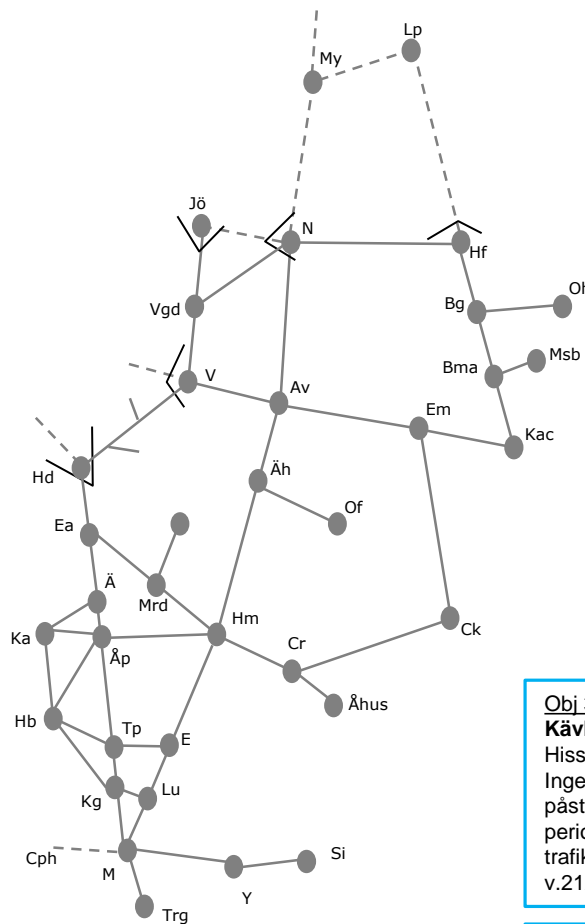

Revisionsperiod 2 Södra- T21 EJ SSB Södra

STÖRRE BANARBETEN - vecka 2131 - EJ SSB

Mån	Tis	Ons	Tor	Fre	Lör	Sön
2/8	3/8	4/8	5/8	6/8	7/8	8/8

Obj 311904

Förslöv – Ängelholm

Underhåll

Enkelspårdrift

v.2131 nmTo nmF 21:00-05:00

Obj 325927

Lockarp

Spårbesiktning spår 50,51,85,86

Trafikavbrott

v.2131 ToF 01:00-05:00

Obj 313641

(Älmhult) – Olofström

Spår och spårväxelbyte

Trafikavbrott

v.2129 M 00:00 – v.2131 To 24:00

PSB S4

Obj 314988

Ängelholm-(Åstorp)

Trafikavbrott

v.2115 M 00:00 – v.2132 S 24:00

PSB S3

Obj 309127

(Åstorp) – (Teckomatorp)

Trafikavbrott

v.2109–v.2114 M-F 00:00-24:00

v.2115 M 00:00 – v.2132 S 24:00

Obj 311087

Helsingborg – Helsingborg

godsbangård

Underhåll

Trafikavbrott

v.2131 nmS 22:10-06:10

Obj 332035

Arlöv

Spårbesiktning

Trafikavbrott mot Flädie.

v.2131 Ti 02:00-06:00

Obj 326559

Kävlinge

Hissbyte, Kävlinge spår 2-3

Ingen möjlighet för avstigande eller påstigande på spår 2-3 under hela perioden. Möjlighet för genomgående trafik finns.

v.2128-v.2131 M-S 01:30-05:00

Obj 328631

Skurup

Stationsåtgärder

Begränsad kapacitet. Ingen mötesmöjlighet.

v.2131 L 00:00- S 24:00

Obj 331578

Trelleborg

2 nya plankorsningar

Begränsad kapacitet

v.2130 M 00:00-06:00