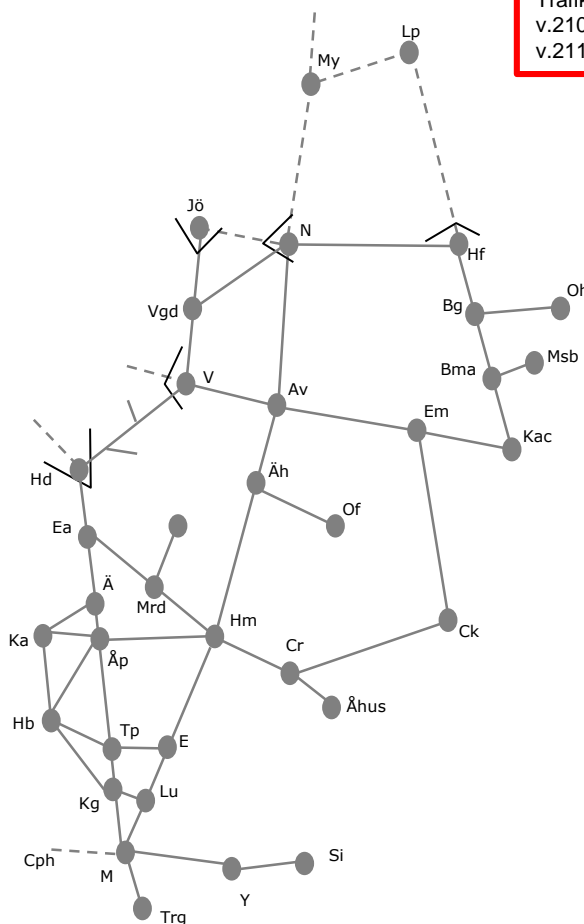

Revisionsperiod 2 Södra- T21 EJ SSB Södra

STÖRRE BANARBETEN - vecka 2118 - EJ SSB

Mån	Tis	Ons	Tor	Fre	Lör	Sön
3/5	4/5	5/5	6/5	7/5	8/5	9/5

Obj 312375
(Kattarp) – (Helsingborg)

Underhåll
Trafikavbrott
v.2118 M 00:00-04:15
v.2118 nmTi-nmF 20:15-04:15

Obj 316959
Lockarp – (Ystad)

Underhåll D-skydd
Trafikavbrott
v.2118 L 14:10 – v.2119 M 04:15

Obj 317063
Ystad

Underhåll på Ystad driftplats, riktning mot Lockarp
Trafikavbrott
v.2118 L 14:10- v.2119 M 04:15

Obj 317472
(Hässleholm) – (Åstorp)

Underhåll
Trafikavbrott
v.2118 nmTo nmF 22:20-03:20

Obj 311087
Helsingborg – Helsingborg godsbangård

Underhåll
Trafikavbrott
v.2118 nmS 22:10-06:10

Obj 326157
Kristianstad godsbangård – Sandbäck

Kontaktledningsbesiktning
Trafikavbrott
v.2117-v.2118 nmTi-nmF 23:15-04:30

Obj 317463
(Kävlinge) – (Arlöv)

Underhåll
Trafikavbrott
v.2118 nmTi nmO 22:54-04:54

Obj 317592
(Emmaboda) – Kalmar C

Underhåll
Trafikavbrott (Emmaboda) – Kalmar C
v.2118 nmTi-nmF 23:00-04:30

PSB S4

Obj 314988
Ängelholm-(Åstorp)
Trafikavbrott
v.2115 M 00:00 – v.2132 S 24:00

PSB S3

Obj 309127
(Åstorp) – (Teckomatorp)
Trafikavbrott
v.2109–v.2114 M-F 00:00-24:00
v.2115 M 00:00 – v.2132 S 24:00

Obj 312767

Jönköpings godsbangård
Trafikavbrott (Jönköping C) – Jönköping godsbangård.
v.2118 M-F 09:40-15:00

Obj 316928

Ängelholm
Dubbelspår Ängelholm-Helsingborg, växelpå i Ängelholm.
Trafikavbrott mot Åstorp.
v.2116-2118 M-S 00:00-24:00 Spår 1