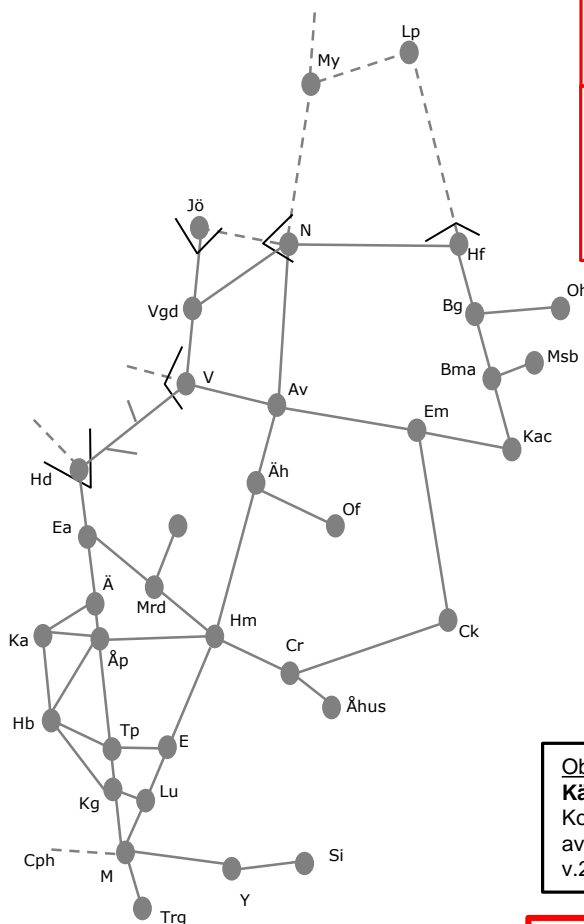

### (Kävlinge) – (Lund)

Underhåll

M trafikavbrott,

nmTo nmF enkelspårdrift

v.2121 M 00:00-05:00

v.2121 nmTo nmF 23:00-05:00

Obj 326146