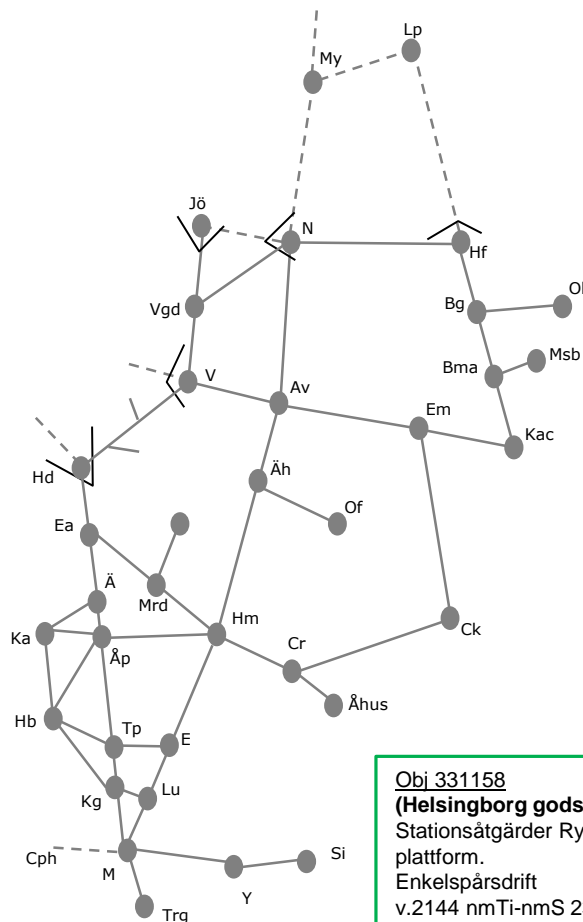

Revisionsperiod 2 Södra- T21 EJ SSB Södra

STÖRRE BANARBETEN - vecka 2144 - EJ SSB

Mån	Tis	Ons	Tor	Fre	Lör	Sön
1/11	2/11	3/11	4/11	5/11	6/11	7/11

Obj 317074

Svågertorp

Säkerhetsbesiktning
Trafikavbrott Svågertorp - Fosiemy
v.2144 S 00:10-00:50
v.2144 S 01:40-02:20

Obj 311714

Åstorp – Kävlinge

Underhåll Teckomatorp
Trafikavbrott
v.2144 nmM 22:30-04:30

Obj 331727

Malmö Central – Hyllie

Besiktning, byte UPS
Trafikavbrott i Citytunneln
v.2144 S 00:00-05:00

Obj 317063

Ystad

Underhåll på Ystad driftplats, riktning mot Lockarp
Trafikavbrott
v.2143 L 14:10- v.2144 M 04:15

PSB S5

Obj 309122

Ängelholm-Maria

Trafikavbrott
v.2136 M 00:45-v.2146 M 04:00

Obj 316968

(Fosiemy) – (Lernacken)

Underhåll
Trafikavbrott
v.2111 nmS (13:00-13:00/20:00-06:00)
00:00-05:20

Obj 349547 (ers 317520)

Lernacken – Köpenhamn

Trafikavbrott Öresundsbron
v.2144 LS 13:00 -13:00

Obj 317463

(Kävlinge) – (Arlöv)

Underhåll
Trafikavbrott
v.2144 nmTi nmO 22:54-04:54

Obj 316959

Lockarp – (Ystad)

Underhåll D-skydd
Trafikavbrott
v.2143 L 14:10 – v.2144 M 04:15

Obj 332033

Hultsfred – (Berga)

Ny plankorsning, Herrestorp
Trafikavbrott
v.2144 nmS 18:40-08:30
v.2144 S 22:10-24:00

Obj 317507

Helsingborg godsbangård – Eslöv

Underhåll
Trafikavbrott
v.2144 nmM 22:30-04:30

Obj 331158

(Helsingborg godsbangård) – Landskrona Östra

Stationsåtgärder Rydebäck- uppgradering av plattform.
Enkelspårsdrift
v.2144 nmTi-nmS 23:15-05:15

Obj 317022

Fosiemy

Underhåll på Kontinentalbanan
Enkelspårsdrift
v.2144 nmF 23:00-05:00

Obj 317026

Östervärn

Underhåll på Kontinentalbanan
Enkelspårsdrift Malmö C-Östervärn spår 43-44,
v.2144 nmTo 23:00-05:00