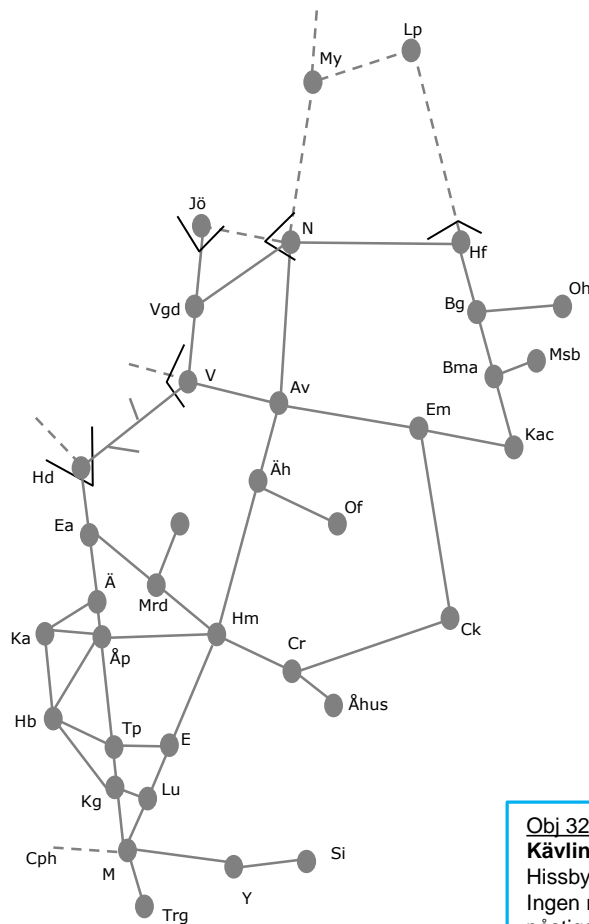

Revisionsperiod 2 Södra- T21 EJ SSB Södra

STÖRRE BANARBETEN - vecka 2128 - EJ SSB

Mån	Tis	Ons	Tor	Fre	Lör	Sön
12/7	13/7	14/7	15/7	16/7	17/7	18/7

PSB S4

Obj 314988

Ängelholm – (Åstorp)

Trafikavbrott

v.2115 M 00:00 – v.2132 S 24:00

PSB S3

Obj 309127

(Åstorp) – (Teckomatorp)

Trafikavbrott

v.2109–v.2114 M-F 00:00-24:00

v.2115 M 00:00 – v.2132 S 24:00

Obj 317026

Östervärn

Underhåll på Kontinentalbanan
Enkelspårsdrift Malmö C-Östervärn
spår 43-44
v.2128 nmTo 23:00-05:00

Obj 317022

Fosieby

Underhåll på Kontinentalbanan
Enkelspårsdrift
v.2128 nmF 23:00-05:00

Obj 317504

Peberholm

Besiktning av spår och växlar.
Enkelspårsdrift Lernacken - Kastrup
v.2128 nmM 23:00-00:20

Obj 314082

(Kävlinge) – (Lund)

Underhåll
Enkelspårsdrift
v.2128 nmTo nmF 23:00-05:00

Obj 326555

Kävlinge

Hissbyte, Kävlinge spår 4-5
Ingen möjlighet för avstigande eller påstigande på spår 4-5 under hela perioden. Möjlighet för genomgående trafik finns.
v.2126-v.2128 M-S 01:30-05:00