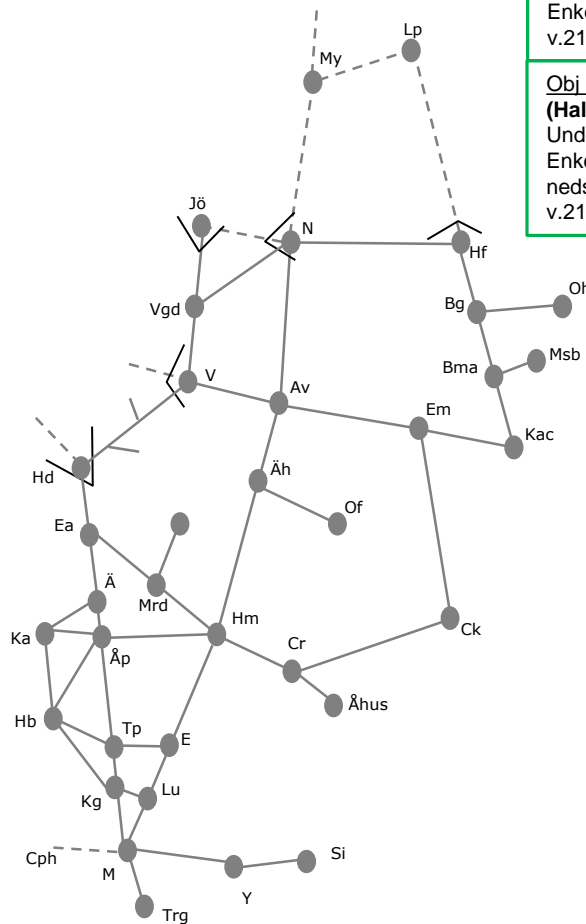

Revisionsperiod 2 Södra- T21 EJ SSB Södra

STÖRRE BANARBETEN - vecka 2127 - EJ SSB

Mån	Tis	Ons	Tor	Fre	Lör	Sön
5/7	6/7	7/7	8/7	9/7	10/7	11/7

Obj 326555

Kävlinge

Hissbyte, Kävlinge spår 4-5
Ingen möjlighet för avstigande eller påstigande på spår 4-5 under hela perioden. Möjlighet för genomgående trafik finns.

v.2126-v.2128 M-S 01:30-05:00

Obj 313945

(Landskrona Östra) – (Kävlinge)

Underhåll

Enkelspårdrift

v.2127 nmTo nmF 23:20-05:20

Obj 312386

(Helsingborgs godsbangård) – (Landskrona Östra)

Underhåll

Enkelspårdrift

v.2127 nmTi nmO 23:20-05:20

Obj 338968

(Halmstad) – (Eldsberga)

Underhåll

Enkelspårdrift (nmTo uppspår, nmF nedspår)

v.2125-v.2126 nmTo nmF 22:00-05:30

Obj 317016

Svågertorp

Underhåll

v.2127 Ti 23:00-24:00 Hälften av spårerna avstängda i Svågertorp, enkelspårdrift Lernacken-/Lockarp/Fosieby

v.2127 O 04:50 Trafikavbrott Svågertorp-Västra Ingelstad 00:00-04:50

PSB S3

Obj 309127

(Åstorp) – (Teckomatorp)

Trafikavbrott

v.2109-v.2114 M-F 00:00-24:00

v.2115 M 00:00 – v.2132 S 24:00

PSB S4

Obj 314988

Ängelholm-(Åstorp)

Trafikavbrott

v.2115 M 00:00 – v.2132 S 24:00