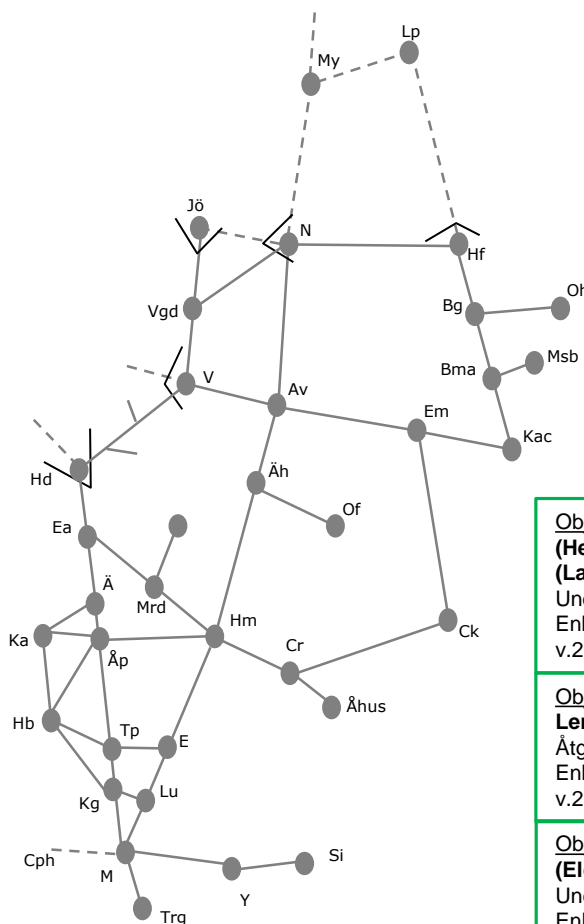

Revisionsperiod 2 Södra- T21 EJ SSB Södra

STÖRRE BANARBETEN - vecka 2135 - EJ SSB

Mån	Tis	Ons	Tor	Fre	Lör	Sön
30/8	31/8	1/9	2/9	3/9	4/9	5/9

Obj 311677
Ängelholm
Underhåll
Trafikavbrott
v.2135 nmTi 22:39-04:39

Obj 317067
Ystad
Underhåll på Ystad driftplats, riktning mot Simrishamn.
Trafikavbrott
v.2135 LS 01:30-24:00

Obj 317025
(Ystad) – Simrishamn
Underhåll D-skydd
Trafikavbrott
v.2135 LS 01:30-24:00

Obj 309691
(Hässleholm)– Kristianstad
Underhåll
Trafikavbrott
v.2135 nmTi-nmF 22:55-03:55

Obj 317016
Svågertorp
Underhåll
Trafikavbrott
v.2135 O 00:20-04:50 Trafikavbrott
Svågertorp-Hyllie
v.2135 O 02:50-03:50 Trafikavbrott
Svågertorp-Fosieby

Obj 311739
Landskrona Östra
Underhåll
nmTi, nmF spår 1 och 2 avstängt
nmO, nmTo spår 3 avstängt
v.2135 nmTi-nmF 23:00-05:00

Obj 330136
Bjuv
Stationsåtgärder- uppgradering av plattform.
Ingen mötesmöjlighet i Bjuv.
v.2135 nmTi-nmF 20:30-04:40 Spår 2
V 2135 nmL-nmS 20:30-06:00 Spår 2
v.2135 nmM 20:00-04:45 Spår 2

Obj 312386
(Helsingborg godsbangård) – (Landskrona Östra)
Underhåll
Enkelspårsdrift
v.2135 nmTi nmO 23:00-05:00

Obj 317519
Lernacken – Peberholm
Åtgärder efter besiktning
Enkelspårsdrift
v.2135 nmTi-nmF 23:00-05:00

Obj 311844
(Eldsberga) – Båstad Norra
Underhåll
Enkelspårsdrift (uppspår nmTo nedspår nmF)
v.2135 nmTo-nmF 21:00-05:00

Obj 317491
Peberholm
Av etablering av maskiner
Enkelspårsdrift Lernacken - Kastrup
v.2135 Ti-F 04:45-05:00

Obj 313945
(Landskrona Östra) – (Kävlinge)
Underhåll
Enkelspårsdrift
v.2135 nmTi 23:00-05:00
v.2135 nmTo nmF 23:00-05:00