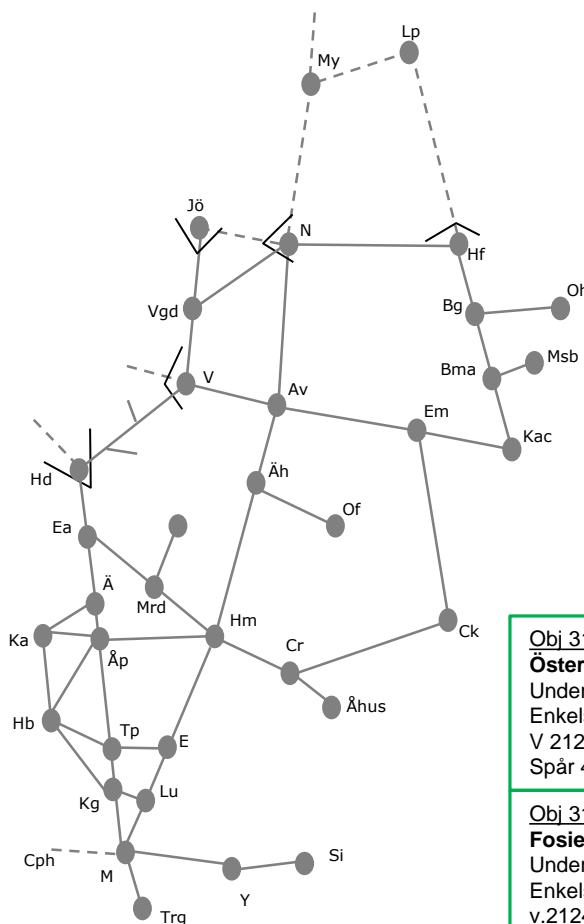

Revisionsperiod 2 Södra- T21 EJ SSB Södra

STÖRRE BANARBETEN - vecka 2124 - EJ SSB

Mån	Tis	Ons	Tor	Fre	Lör	Sön
14/6	15/6	16/6	17/6	18/6	19/6	20/6

Obj 317074

Svågertorp

Säkerhetsbesiktning
Trafikavbrott Svågertorp - Fosieby
v.2124 S 00:10-00:50
v.2124 S 01:40-02:20

Obj 312375

Kattarp – (Helsingborg)

Underhåll
Trafikavbrott
v.2124 Ti,O 00:15-04:15

Obj 312376

(Ängelholm) – Kattarp

Underhåll
Trafikavbrott
v.2124 Ti,O 00:15-04:15

PSB S3

Obj 309127

(Åstorp) – (Teckomatorp)

Trafikavbrott
v.2109–v.2114 M-F 00:00-24:00
v.2115 M 00:00 – v.2132 S 24:00

PSB S4

Obj 314988

Ängelholm – (Åstorp)

Trafikavbrott
v.2115 M 00:00 – v.2132 S 24:00

Obj 311714

Åstorp – Kävlinge

Underhåll Teckomatorp
Trafikavbrott
v.2124 nmTi-nmF 22:30-04:30

Obj 317507

Helsingborg godsbangård – Eslöv

Underhåll
Trafikavbrott
v.2124 nmTi-nmF 22:30-04:30

Obj 311087

Helsingborg – Helsingborg

godsbangård
Underhåll
Trafikavbrott
v.2102 nmS 22:10-06:10

Obj 317026

Östervärn

Underhåll på Kontinentalbanan
Enkelspårsdrift Malmö Gbg-Östervärn
V 2124 nmTo 23:00-05:00
Spår 41, 42

Obj 317022

Fosieby

Underhåll på Kontinentalbanan
Enkelspårsdrift
v.2124 nmF 23:00-05:00

Obj 317466

Peberholm

På och Av etablering av maskiner
Enkelspårsdrift Peberholm - Kastrup
(kan kryssa på Phm)
v.2124 nmTi-nmF 22:40-04:40

Obj 311844

(Eldsberga) – Båstad Norra

Underhåll
Enkelspårsdrift (uppspår nmTo nedspår nmF)
v.2124 nmTo-nmF 21:00-05:00