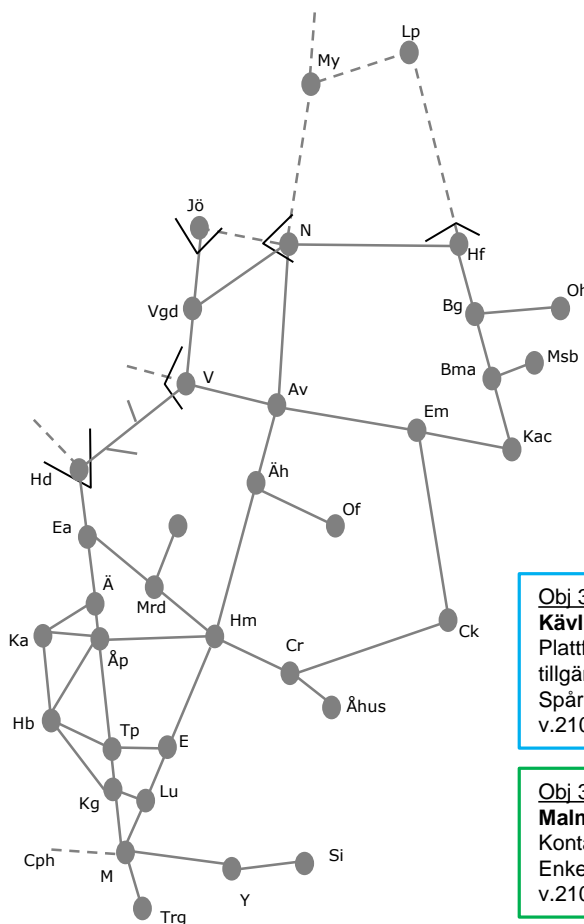

Revisionsperiod 2 Södra- T21 EJ SSB Södra

STÖRRE BANARBETEN - vecka 2109 - EJ SSB

Mån	Tis	Ons	Tor	Fre	Lör	Sön
1/3	2/3	3/3	4/3	5/3	6/3	7/3

Obj 326153
Karlshamn – Gullberna
Kontaktledningsbesiktning
Trafikavbrott (Karlshamn)-(Karlskrona)
v.2109 Ti-F 00:15-04:40

Obj 317059
Trelleborg
Underhåll
Trafikavbrott
v.2109 L 16:00- S 18:40

Obj 317074
Svågertorp
Säkerhetsbesiktning
Trafikavbrott Svågertorp - Fosieby
v.2109 S 00:10-00:50
v.2109 S 01:40-02:20

Obj 311677
Ängelholm
Underhåll
Trafikavbrott
v.2109 S 22:39-24:00

PSB S3
Obj 309127
(Åstorp) – (Teckomatorp)
Trafikavbrott
v.2109-v.2114 M-F 00:00-24:00
v.2115 M 00:00 – v.2132 S 24:00

Obj 309695
Värnamo
Underhåll
Trafikavbrott
v.2109 L 00:00-07:40, nmS 21:00-07:30

Obj 317027/317059
Lockarp – (Trelleborg)/Trelleborg
Underhåll
Trafikavbrott
v.2109 L 16:00- S 18:40

Obj 309694
(Hässleholm) – Kristianstad
Trafikavbrott (var åttonde vecka)
v.2109 nmL 23:45-04:55

Obj 317472
(Hässleholm) – (Åstorp)
Underhåll
Trafikavbrott
v.2109 nmTi-nmF 21:20-04:00

Obj 326549
Kävlinge
Plattformåtgärder spår 4-5,
tillgänglighetsanpassning
Spår 4-5 avstängda
v.2105-2109 nmO-nmS 22:00-05:00

Obj 317091
Malmö Central – Östervärn
Kontaktledningsbesiktning spår 43,44
Enkelspårdrift
v.2109 nmL 23:30-05:30

Obj 317466
Peberholm
På och Av etablering av maskiner
Enkelspårdrift Peberholm – Kastrup
(kan kryssa på Phm)
v.2109 nmTi-nmF 22:40-04:40

Obj 338968
(Halmstad) – (Eldsberga)
Underhåll
Enkelspårdrift (nmTo uppspår, nmF
nedspår)
v.2109-v.2110 nmTo nmF 22:00-05:30