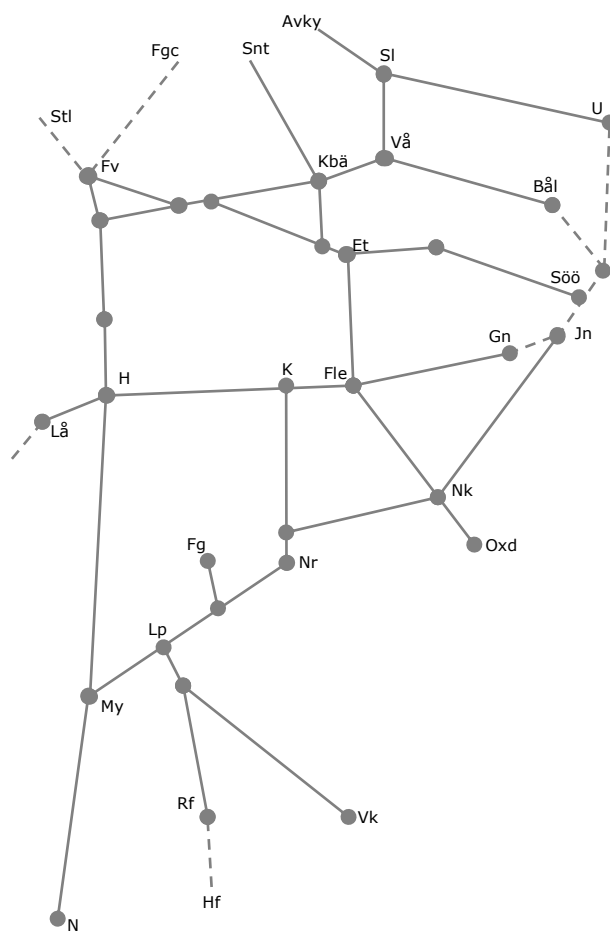

Veckokarta Östra - T21

STÖRRE BANARBETEN - vecka 2129 Mälardalen						
Mån	Tis	Ons	Tor	Fre	Lör	Sön
19/7	20/7	21/7	22/7	23/7	24/7	25/7