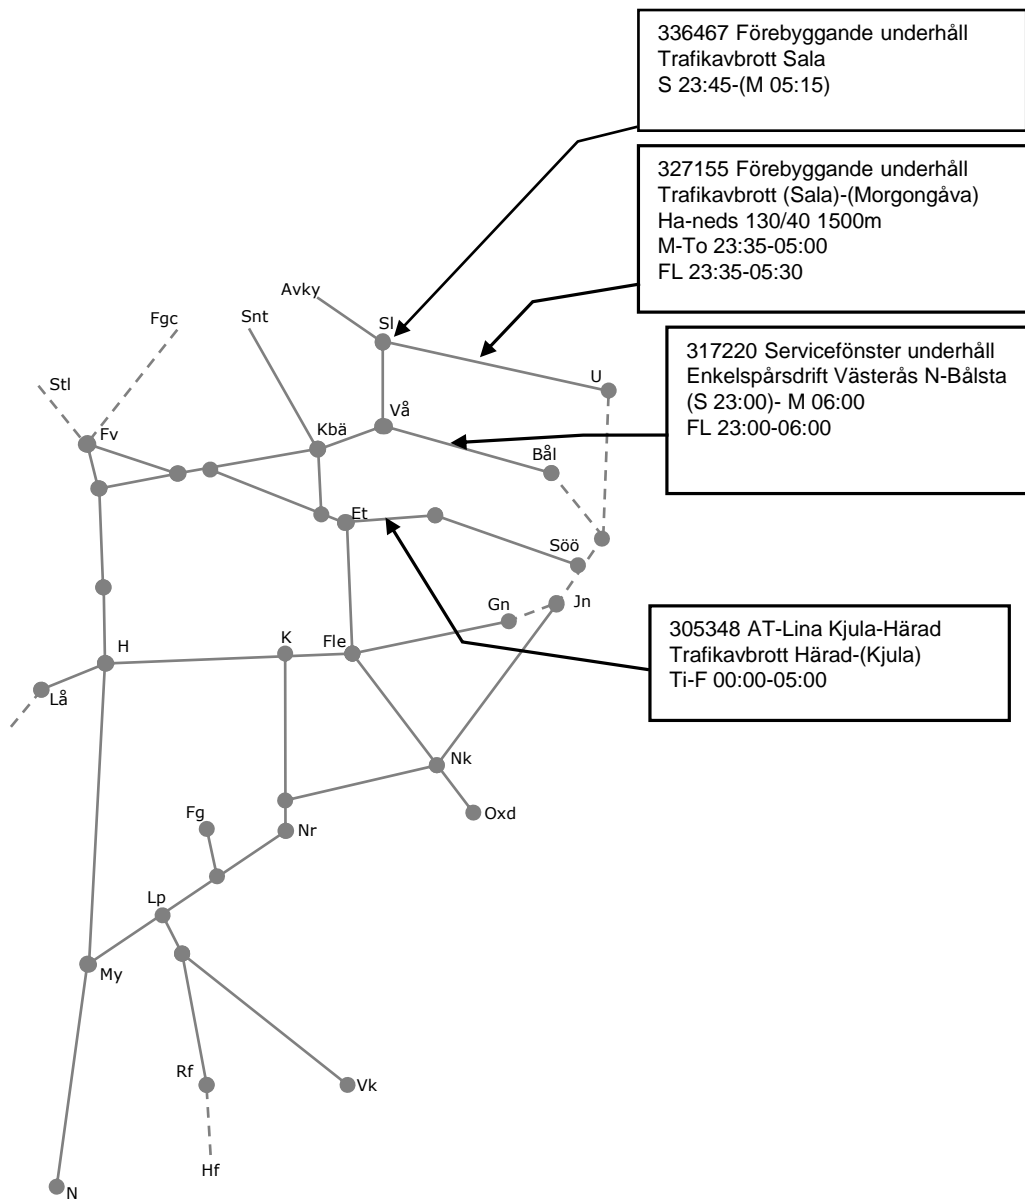

Veckokarta Östra - T21

STÖRRE BANARBETEN - vecka 2123 Mälardalen						
Mån	Tis	Ons	Tor	Fre	Lör	Sön
7/6	8/6	9/6	10/6	11/6	12/6	13/6