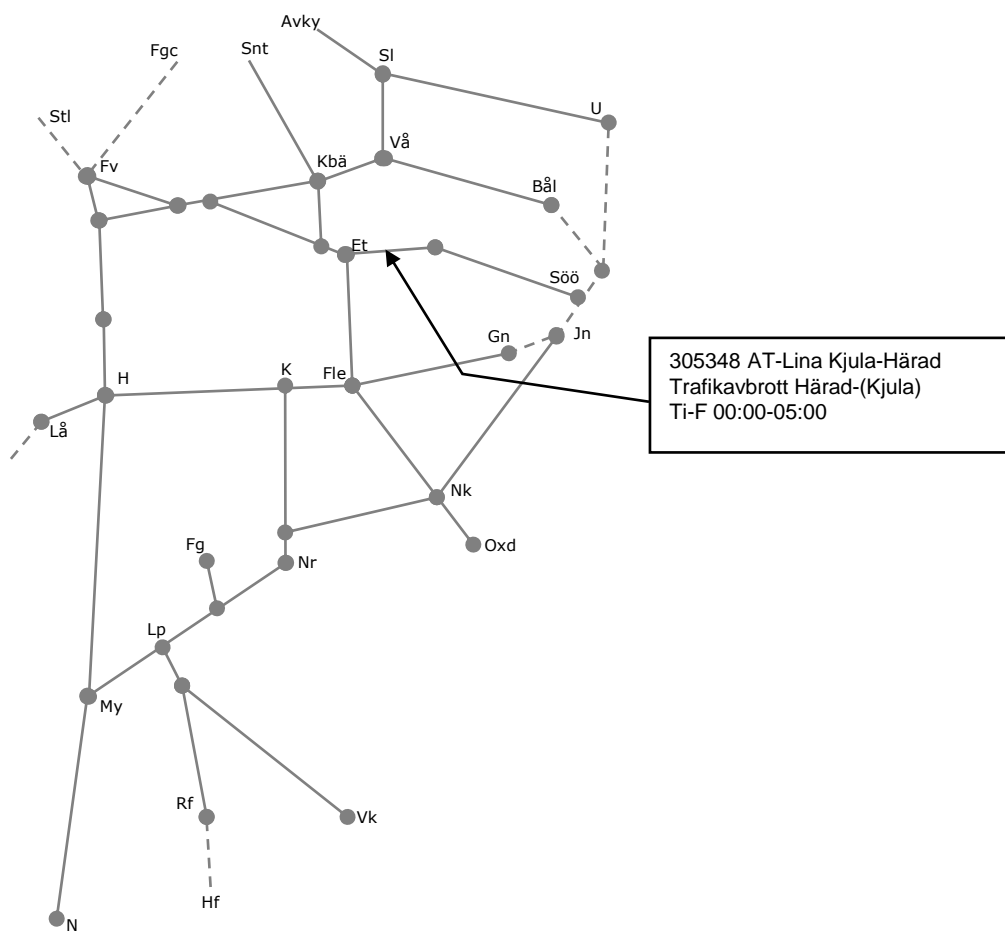

Veckokarta Östra - T21

STÖRRE BANARBETEN - vecka 2109 Mälardalen						
Mån	Tis	Ons	Tor	Fre	Lör	Sön
1/3	2/3	3/3	4/3	5/3	6/3	7/3