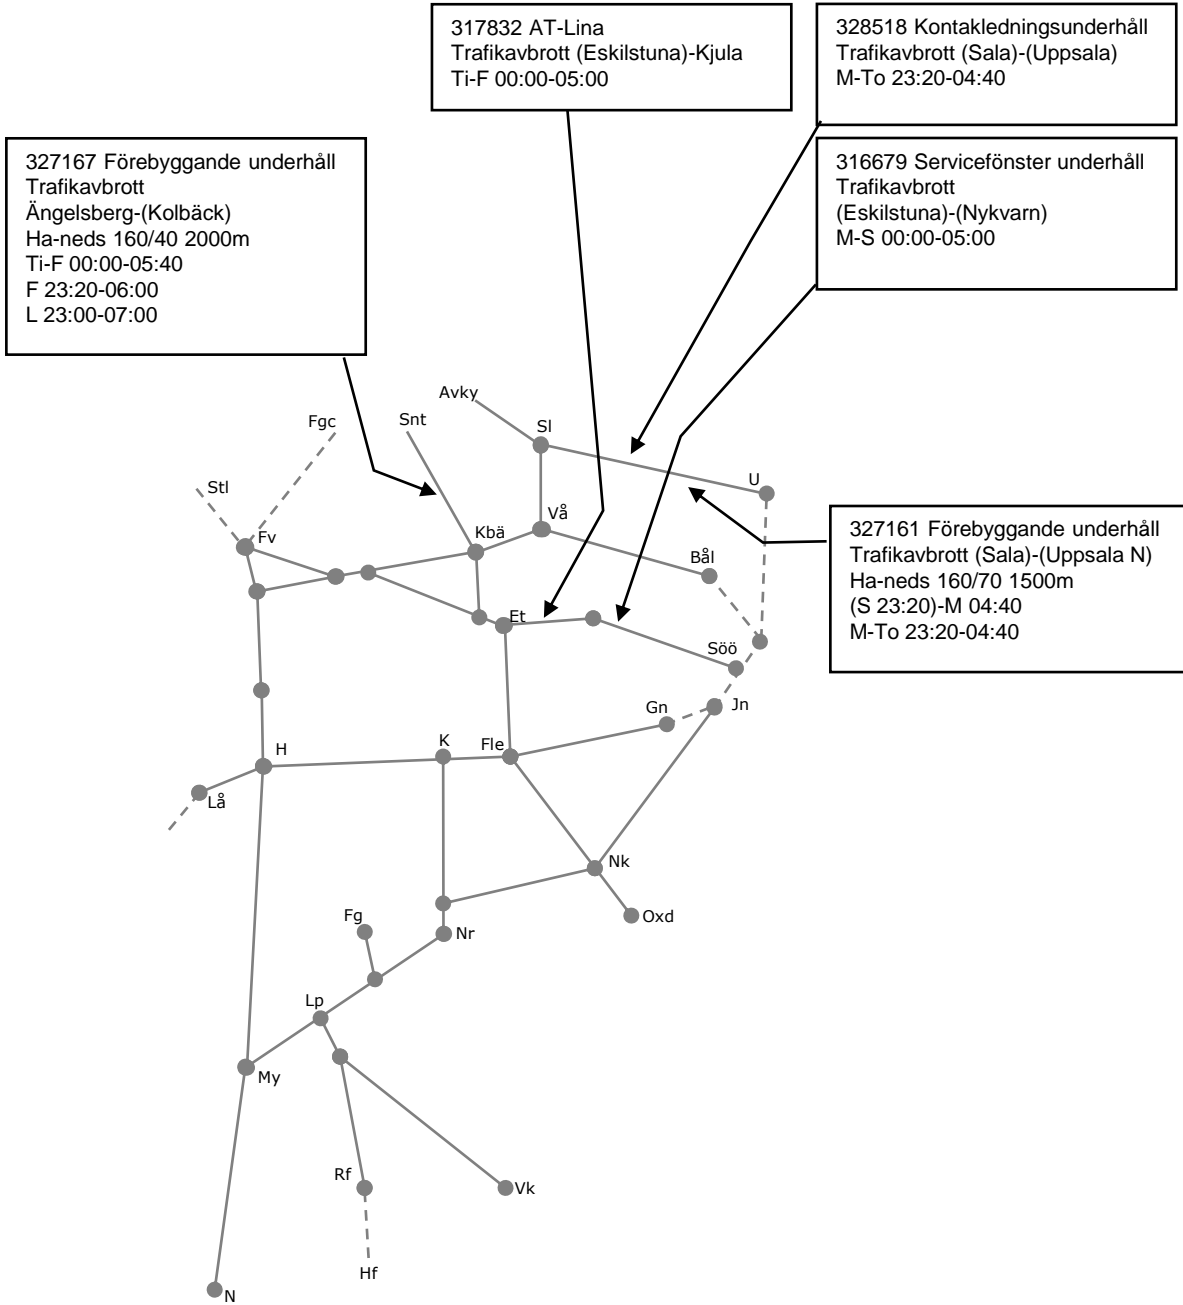

Veckokarta Östra - T21

STÖRRE BANARBETEN - vecka 2135 Mälardalen

Mån	Tis	Ons	Tor	Fre	Lör	Sön
30/8	31/8	1/9	2/9	3/9	4/9	5/9