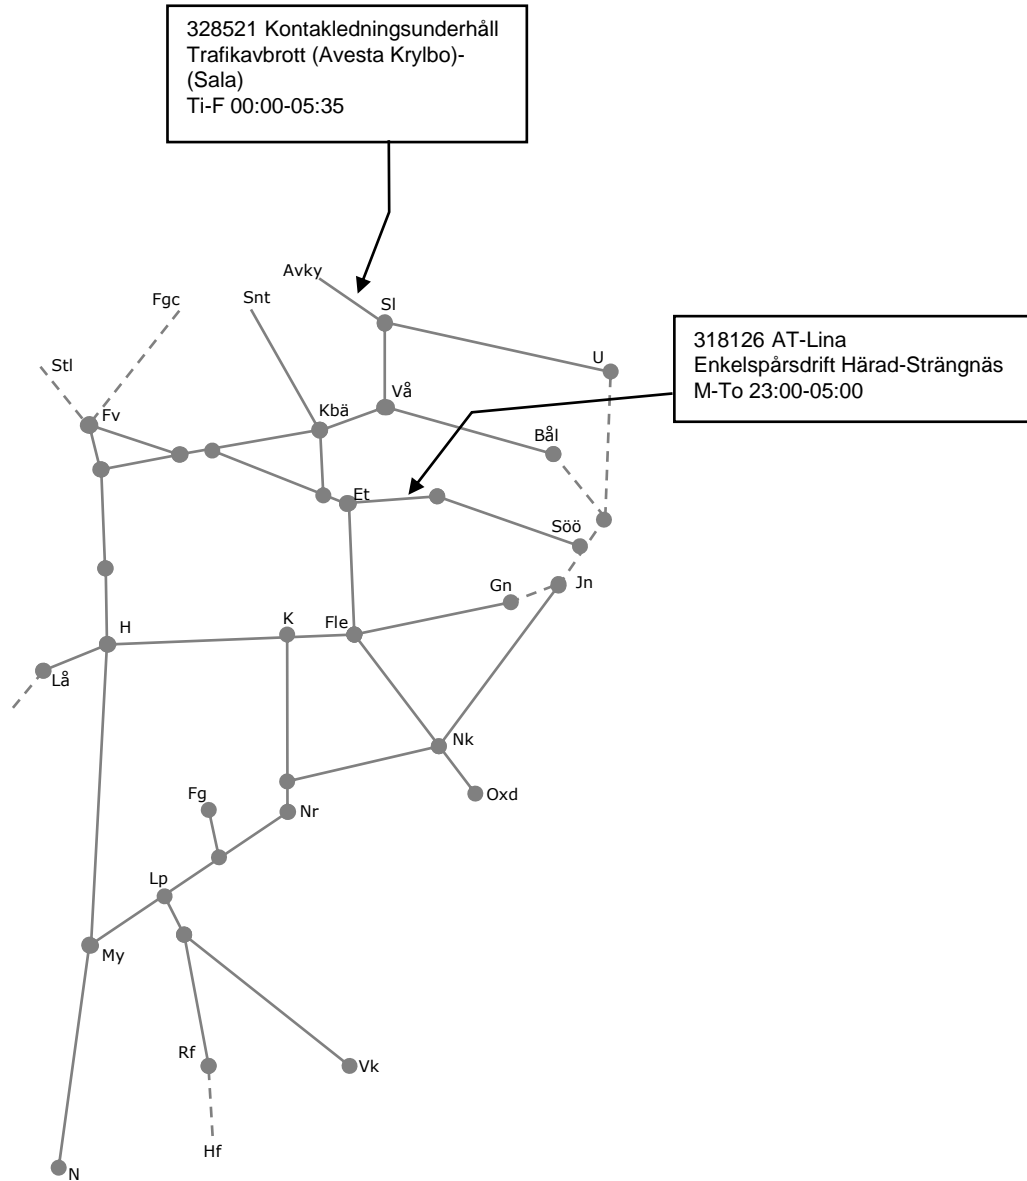

Veckokarta Östra - T21

STÖRRE BANARBETEN - vecka 2144 Mälardalen						
Mån	Tis	Ons	Tor	Fre	Lör	Sön
1/11	2/11	3/11	4/11	5/11	6/11	7/11

**Alla
helgons
dag**