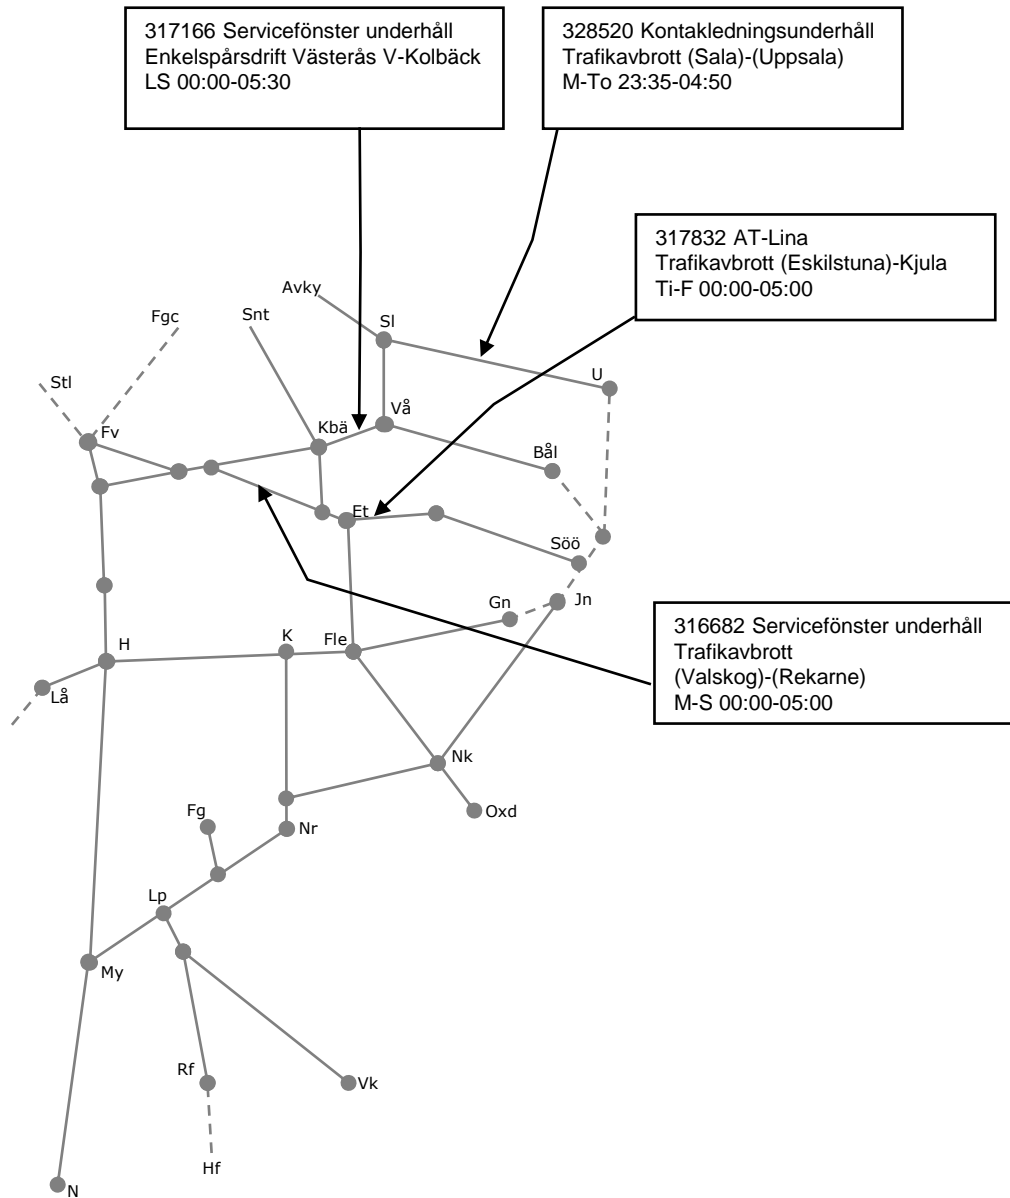

Veckokarta Östra - T21

STÖRRE BANARBETEN - vecka 2138 Mälardalen						
Mån	Tis	Ons	Tor	Fre	Lör	Sön
20/9	21/9	22/9	23/9	24/9	25/9	26/9