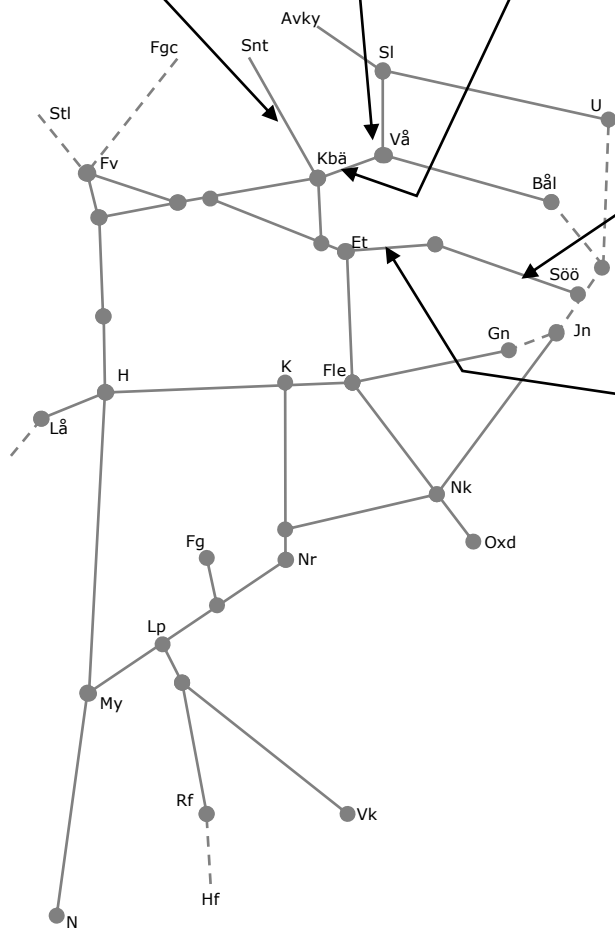

Veckokarta Östra - T21

STÖRRE BANARBETEN - vecka 2115 Mälardalen

Mån	Tis	Ons	Tor	Fre	Lör	Sön
12/4	13/4	14/4	15/4	16/4	17/4	18/4

328526 / 328658
Kontaktdningsunderhåll + bana
Trafikavbrott Ängelsberg-(Kolbäck)
M 00:20-05:45
Ti-F 00:00-05:45
FL 23:00-07:00

317335 Servicefönster underhåll
Trafikavbrott
(Västerås N)-(Sala)
M-S 09:30-14:00

317253 Servicefönster underhåll
Enkelspårsdrift Västerås V-Kolbäck
M-S 00:00-05:30

316680 Servicefönster underhåll
Trafikavbrott
(Nykvarn)-(Södertälje syd övre)
M-S 00:00-05:00

305348 AT-Lina Kjula-Härad
Trafikavbrott Härad-(Kjula)
Ti-F 00:00-05:00