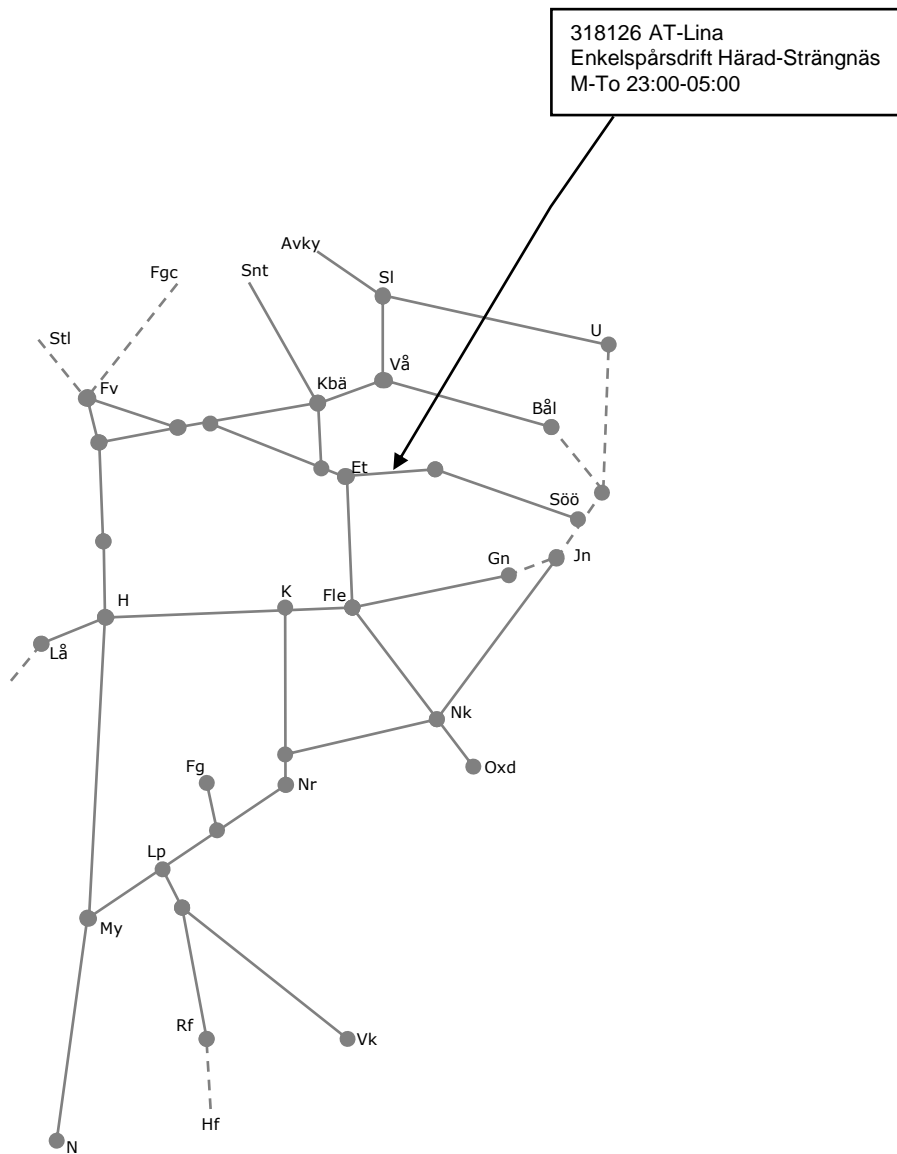

Veckokarta Östra - T21

STÖRRE BANARBETEN - vecka 2148 Mälardalen

Mån	Tis	Ons	Tor	Fre	Lör	Sön
29/11	30/11	1/12	2/12	3/12	4/12	5/12