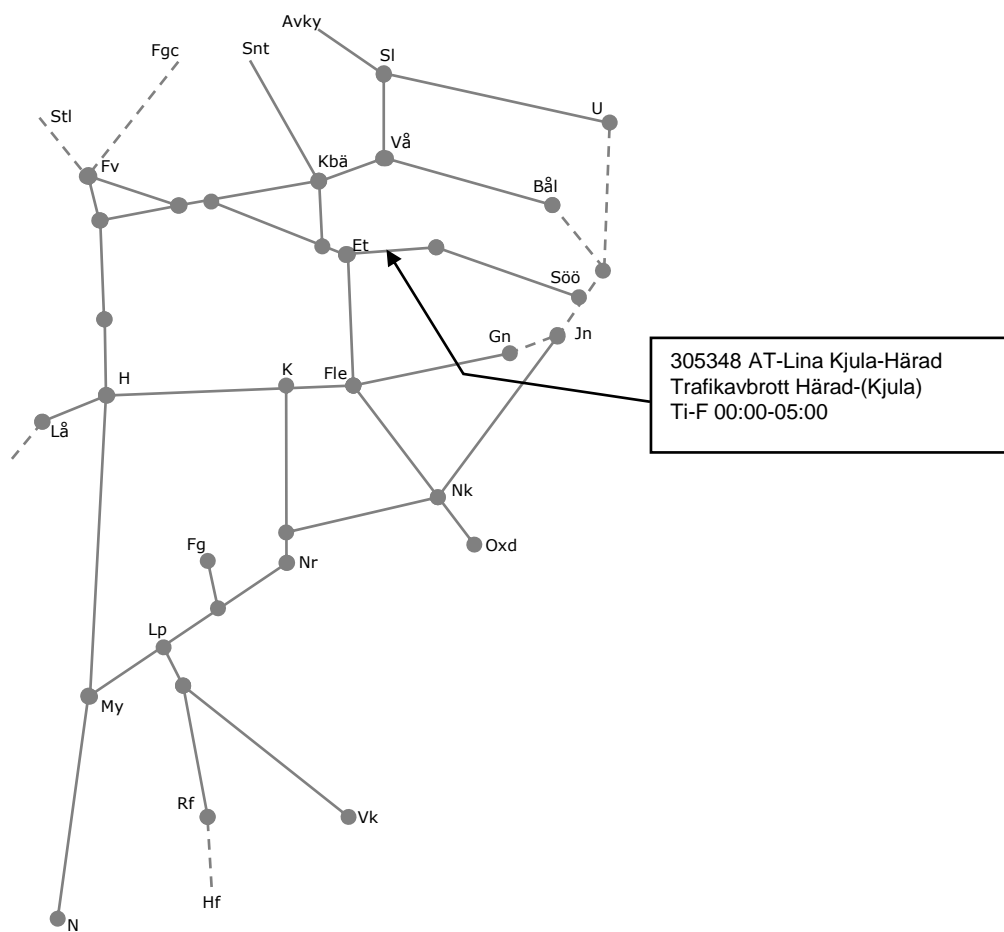

Veckokarta Östra - T21

STÖRRE BANARBETEN - vecka 2111 Mälardalen						
Mån	Tis	Ons	Tor	Fre	Lör	Sön
15/3	16/3	17/3	18/3	19/3	20/3	21/3