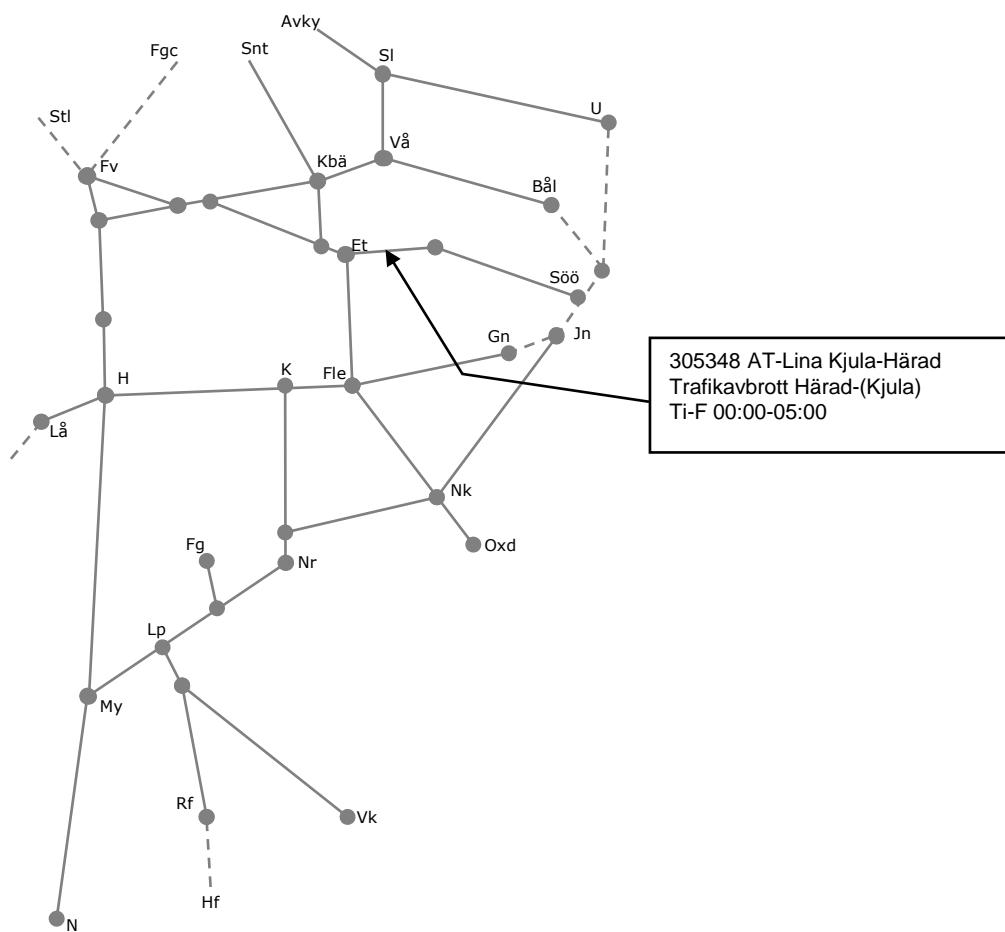

Veckokarta Östra - T21

STÖRRE BANARBETEN - vecka 2126 Mälardalen						
Mån	Tis	Ons	Tor	Fre	Lör	Sön
28/6	29/6	30/6	1/7	2/7	3/7	4/7