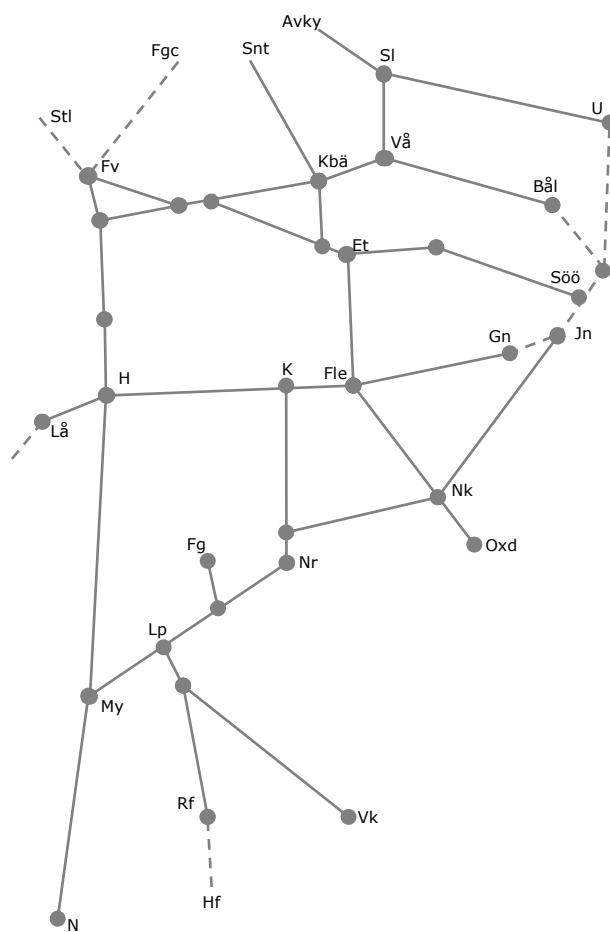

Veckokarta Östra - T21

STÖRRE BANARBETEN - vecka 2130 Mälardalen						
Mån	Tis	Ons	Tor	Fre	Lör	Sön
26/7	27/7	28/7	29/7	30/7	31/7	1/8