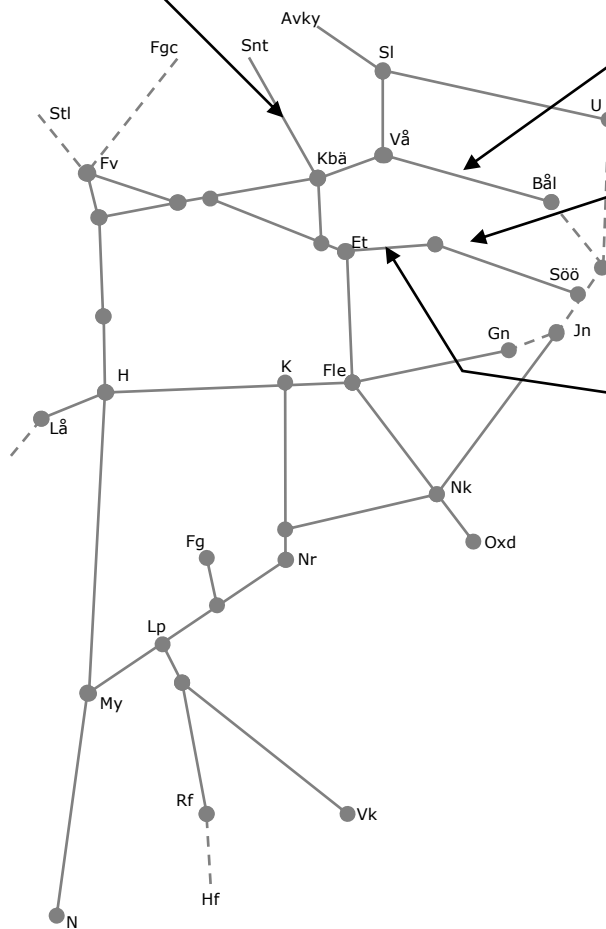

Veckokarta Östra - T21

STÖRRE BANARBETEN - vecka 2117 Mälardalen

Mån	Tis	Ons	Tor	Fre	Lör	Sön
26/4	27/4	28/4	29/4	30/4	1/5	2/5

328526 / 328658
Kontakledningsunderhåll + bana
Trafikavbrott Ångelsberg-(Kolbäck)
Ti-F 00:00-05:45

317129 Servicefönster underhåll
Enkelspårdrift Västerås N-Bålsta
S 23:00-(M 06:00)

316679 Servicefönster underhåll
Trafikavbrott
(Eskilstuna)-(Nykvarn)
M-S 00:00-05:00

305348 AT-Lina Kjula-Härad
Trafikavbrott Härad-(Kjula)
Ti-F 00:00-05:00