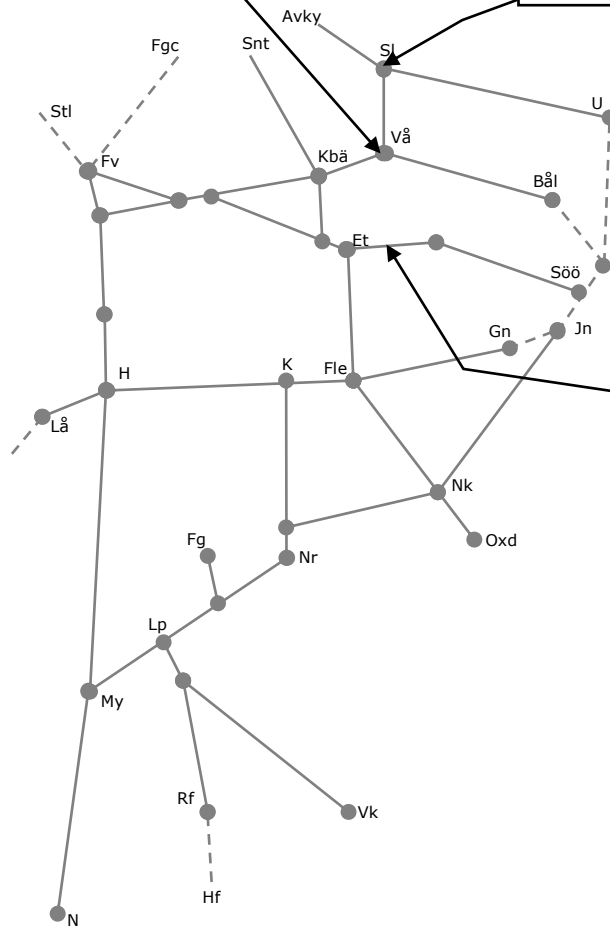

Veckokarta Östra - T21

STÖRRE BANARBETEN - vecka 2124 Mälardalen

Mån	Tis	Ons	Tor	Fre	Lör	Sön
14/6	15/6	16/6	17/6	18/6	19/6	20/6

317339 Servicefönster underhåll
Västerås C spår 4-9
M-F 00:00-06:00

336467 Förebyggande underhåll
Trafikavbrott Sala
Ha-neds 130/40 1500m
(S 23:45)-M 05:15
M-To 23:45:-05:15

305348 AT-Lina Kjula-Härad
Trafikavbrott Härad-(Kjula)
Ti-F 00:00-05:00