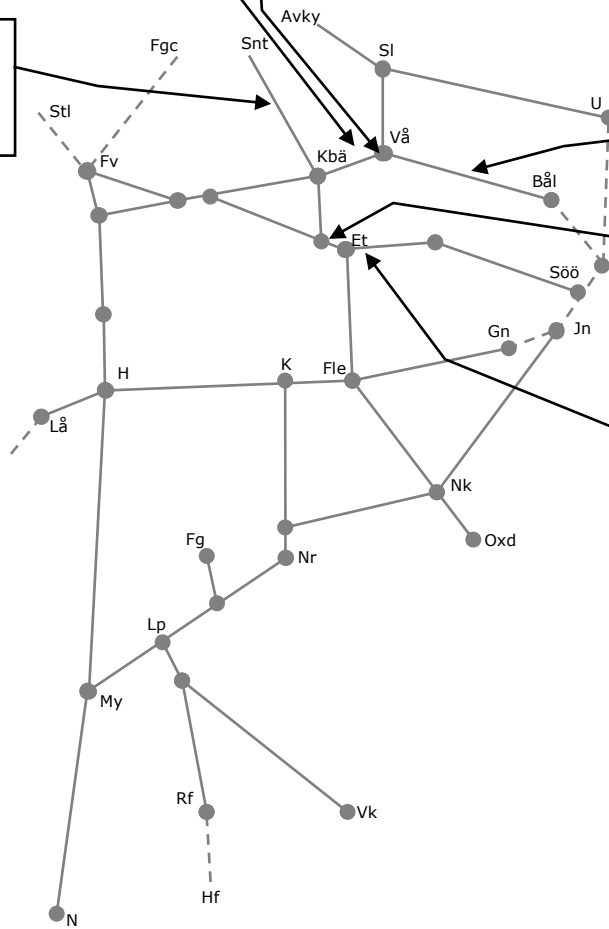

Veckokarta Östra - T21

STÖRRE BANARBETEN - vecka 2118 Mälardalen

Mån	Tis	Ons	Tor	Fre	Lör	Sön
3/5	4/5	5/5	6/5	7/5	8/5	9/5

317331 Servicefönster underhåll
Västerås Västra RBG
M-S 00:00-06:00

317339 Servicefönster underhåll
Västerås C spår 4-9
M-F 00:00-06:00

328526 / 328658
Kontakledningsunderhåll + bana
Trafikavbrott Ängelsberg-(Kolbäck)
Ti-F 00:00-05:45

317129 Servicefönster underhåll
Enkelspårdrift Västerås N-Bålsta
(S 23:00)-M 06:00
M-L 23:00-06:00

317220 Servicefönster underhåll
Enkelspårdrift Västerås N-Bålsta
S 23:00-(M 06:00)

316681 Servicefönster underhåll
Trafikavbrott
(Eskilstuna)-Rekarne
M-S 00:00-05:00

305348 AT-Lina Kjula-Härad
Trafikavbrott Härad-(Kjula)
Ti-F 00:00-05:00