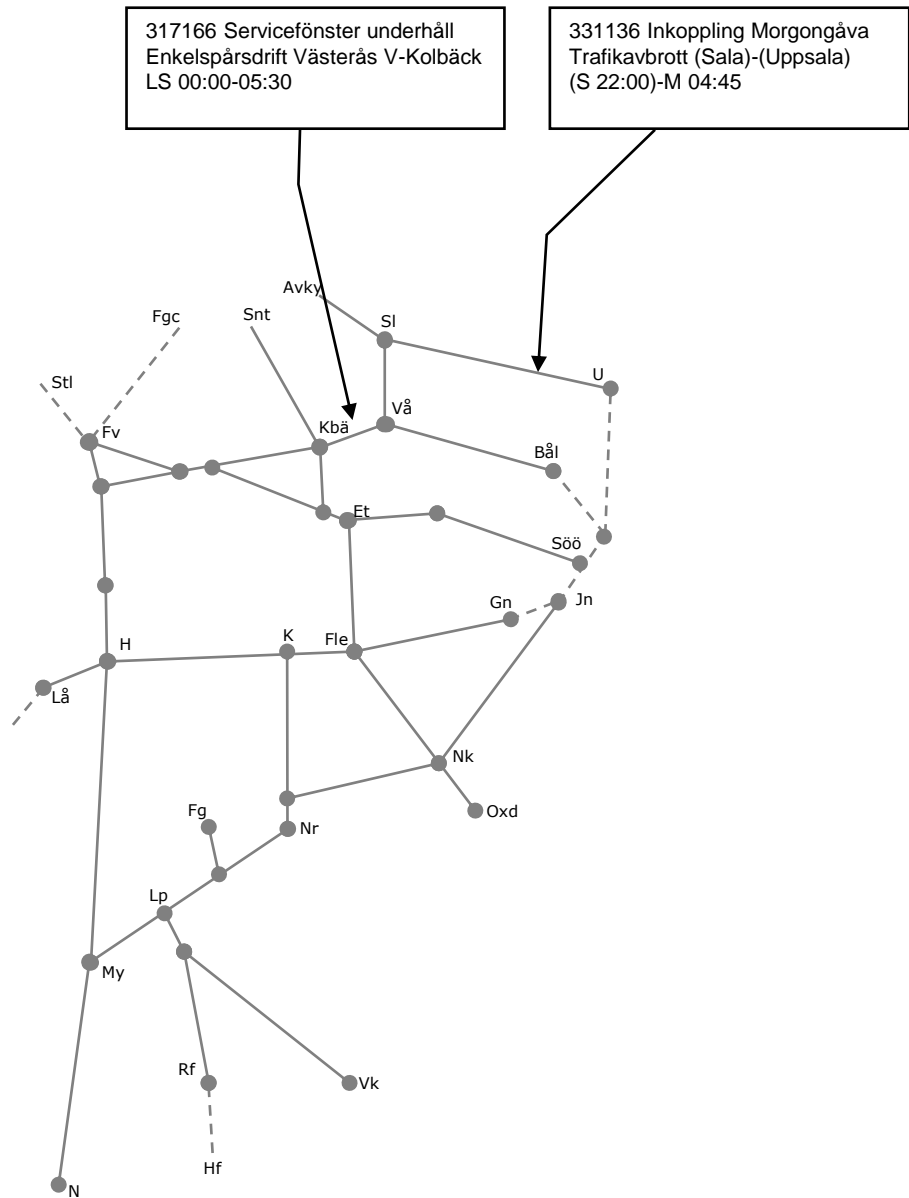

# Veckokarta Östra - T21

STÖRRE BANARBETEN - vecka 2108 Mälardalen						
Mån	Tis	Ons	Tor	Fre	Lör	Sön
22/2	23/2	24/2	25/2	26/2	27/2	28/2