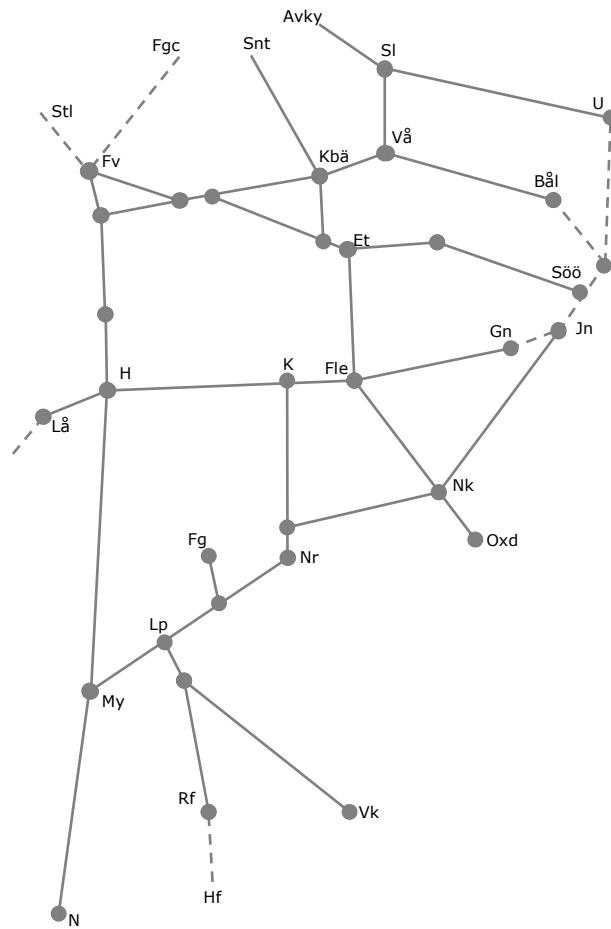

Veckokarta Östra - T21

STÖRRE BANARBETEN - vecka 2127 Mälardalen						
Mån	Tis	Ons	Tor	Fre	Lör	Sön
5/7	6/7	7/7	8/7	9/7	10/7	11/7