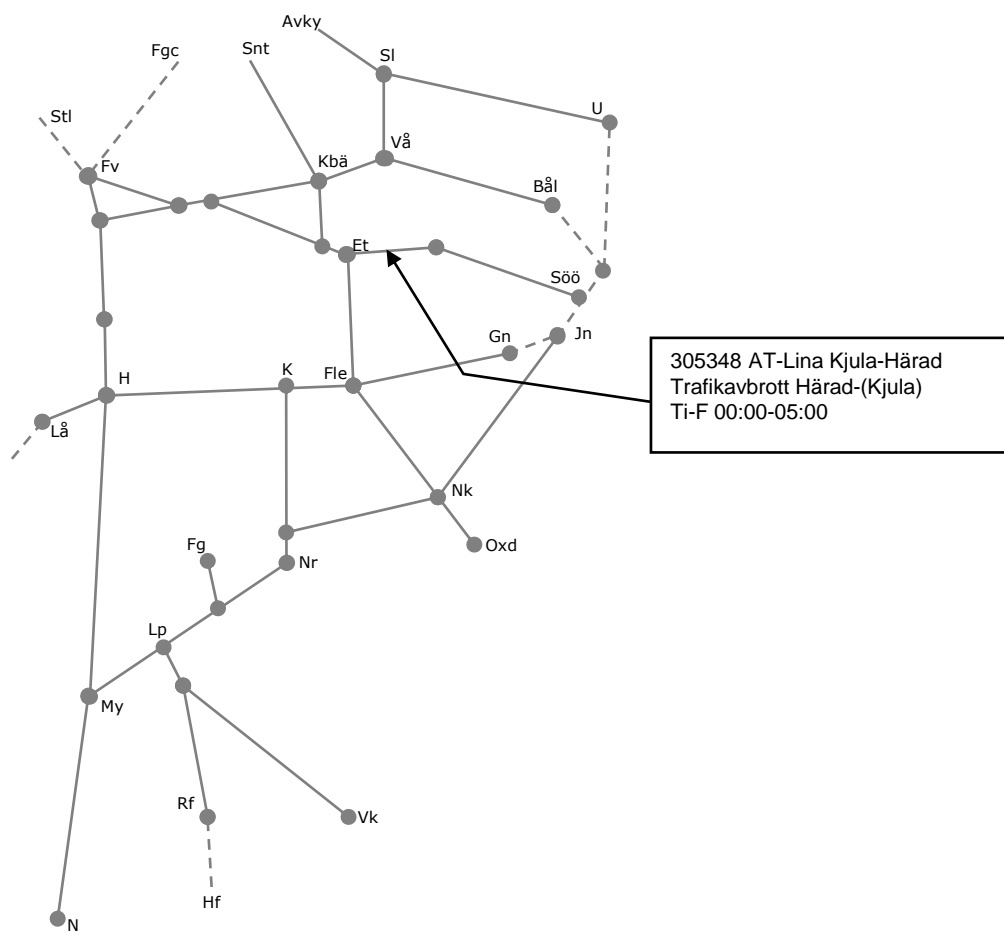

Veckokarta Östra - T21

STÖRRE BANARBETEN - vecka 2110 Mälardalen						
Mån	Tis	Ons	Tor	Fre	Lör	Sön
8/3	9/3	10/3	11/3	12/3	13/3	14/3