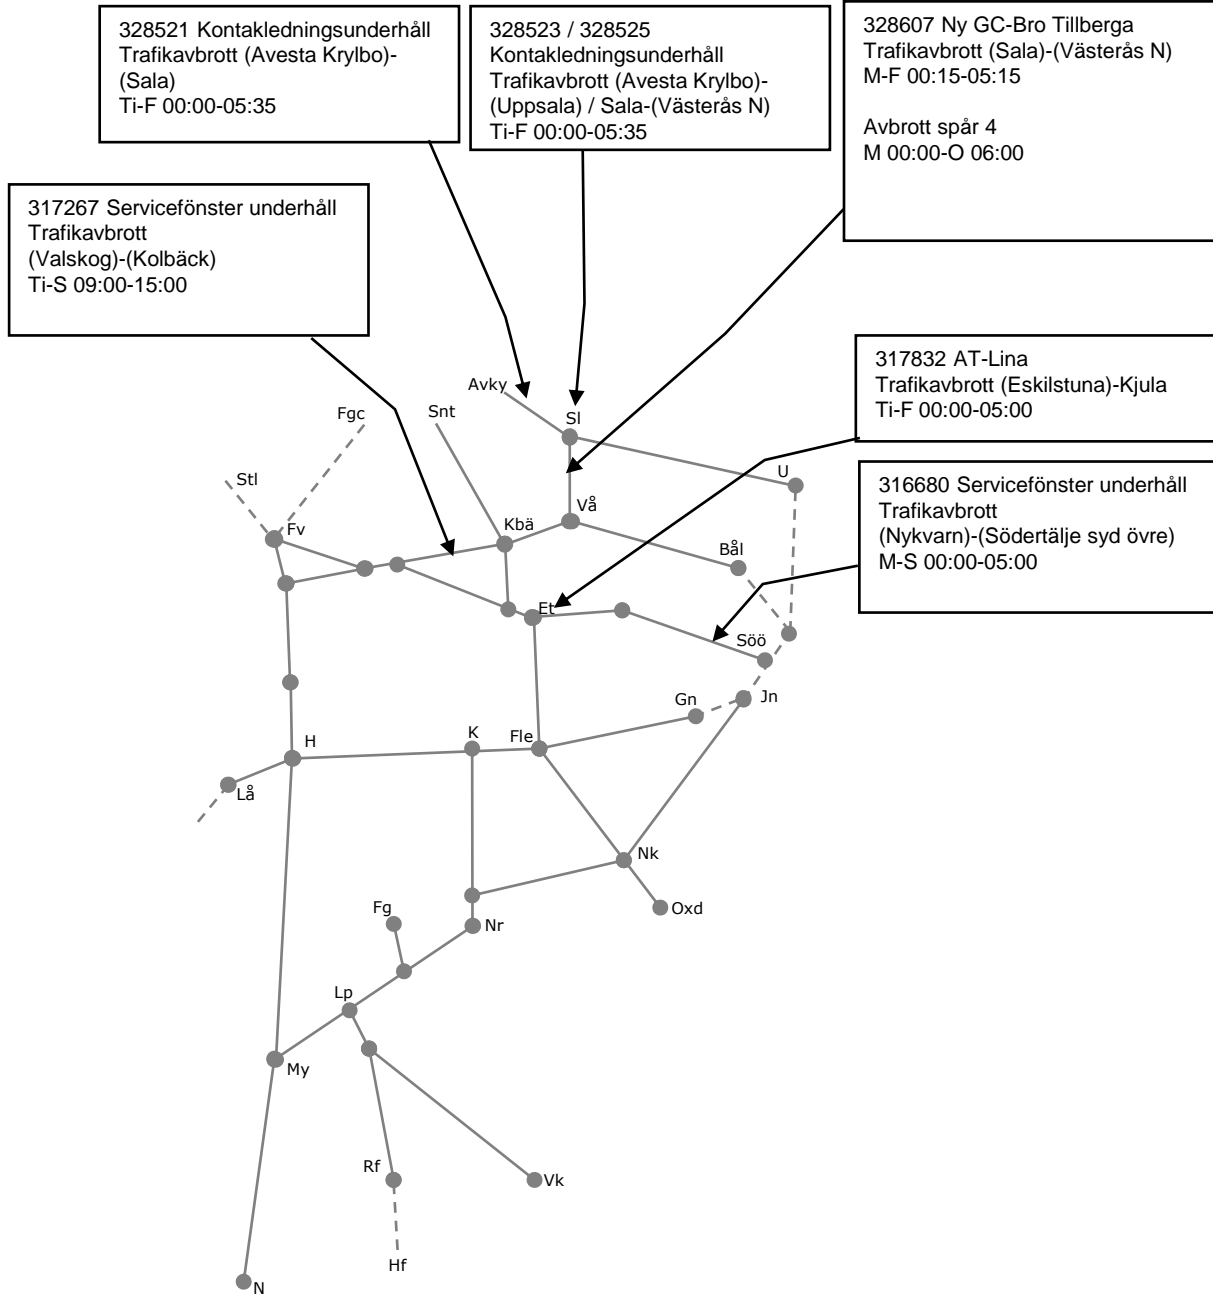

Veckokarta Östra - T21

STÖRRE BANARBETEN - vecka 2142 Mälardalen

Mån	Tis	Ons	Tor	Fre	Lör	Sön
18/10	19/10	20/10	21/10	22/10	23/10	24/10