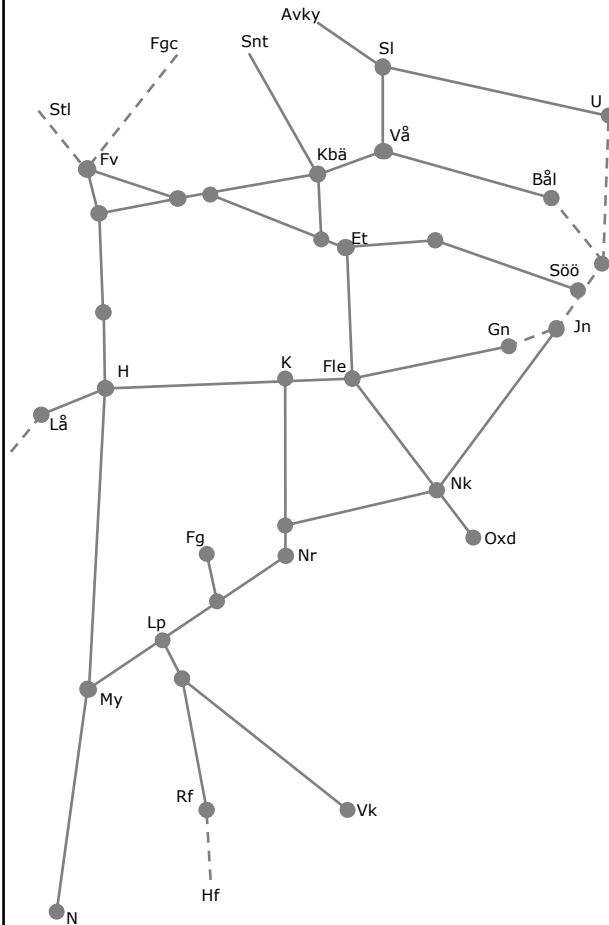

Veckokarta Östra - T21

Servicefönstervecka 2050 - 2149

317139 Servicefönster Nedspår
Enkelspårsdrift Västerås N-Lundby
Udda veckor M-F 10-15
317163 Servicefönster Uppspår
Enkelspårsdrift Västerås N-Lundby
Jämna veckor M-F 10-15

317159 Servicefönster Nedspår
Enkelspårsdrift Lundby-Bålsta
Udda veckor
M-F 10:00-13:00 + 14:00-15:00
317158 Servicefönster Uppspår
Enkelspårsdrift Lundby-Bålsta
Jämna veckor
M-F 10:00-13:00 + 14:00-15:00

317338 Västerås C
Trafikavbrott spår 1-3
Udda veckor M-F 00:00-06:00

317332 Västerås Norra
Trafikavbrott Uppspår
Jämna veckor Ti-F 00:00-04:30

317265
Trafikavbrott (Kolbäck)-(Valskog)
L 23:00-07:00 11 nätter

317315 Enkelspårsdrift
Valskog-Arboga
M-F 00:00-06:00 X 9
317314 Enkelspårsdrift
Valskog-Arboga
M-F 00:00-06:00 X 7

317221 & 317226
Enkelspårsdrift Västerås N-Bålsta
Udda / jämna veckor
M-To 23:00-06:00

317235 & 317256
Enkelspårsdrift Västerås V-Kolbäck
Udda / jämna veckor
M-F 00:00-05:30

316587
Trafikavbrott (Eskilstuna)-(Nykvarn)
OF 00:00-02:00
316603
Trafikavbrott (Nykvarn)-(Södertälje)
OF 00:00-02:00

316585
Trafikavbrott (Eskilstuna)-Rekarne
To 00:00-02:00

316586
Trafikavbrott (Eskilstuna)-(Flen)
Ti 00:00-02:00

316607
Trafikavbrott (Rekarne)-(Kolbäck)
To 00:00-02:00

316608
Trafikavbrott (Valskog)-(Rekarne)
To 00:00-02:00