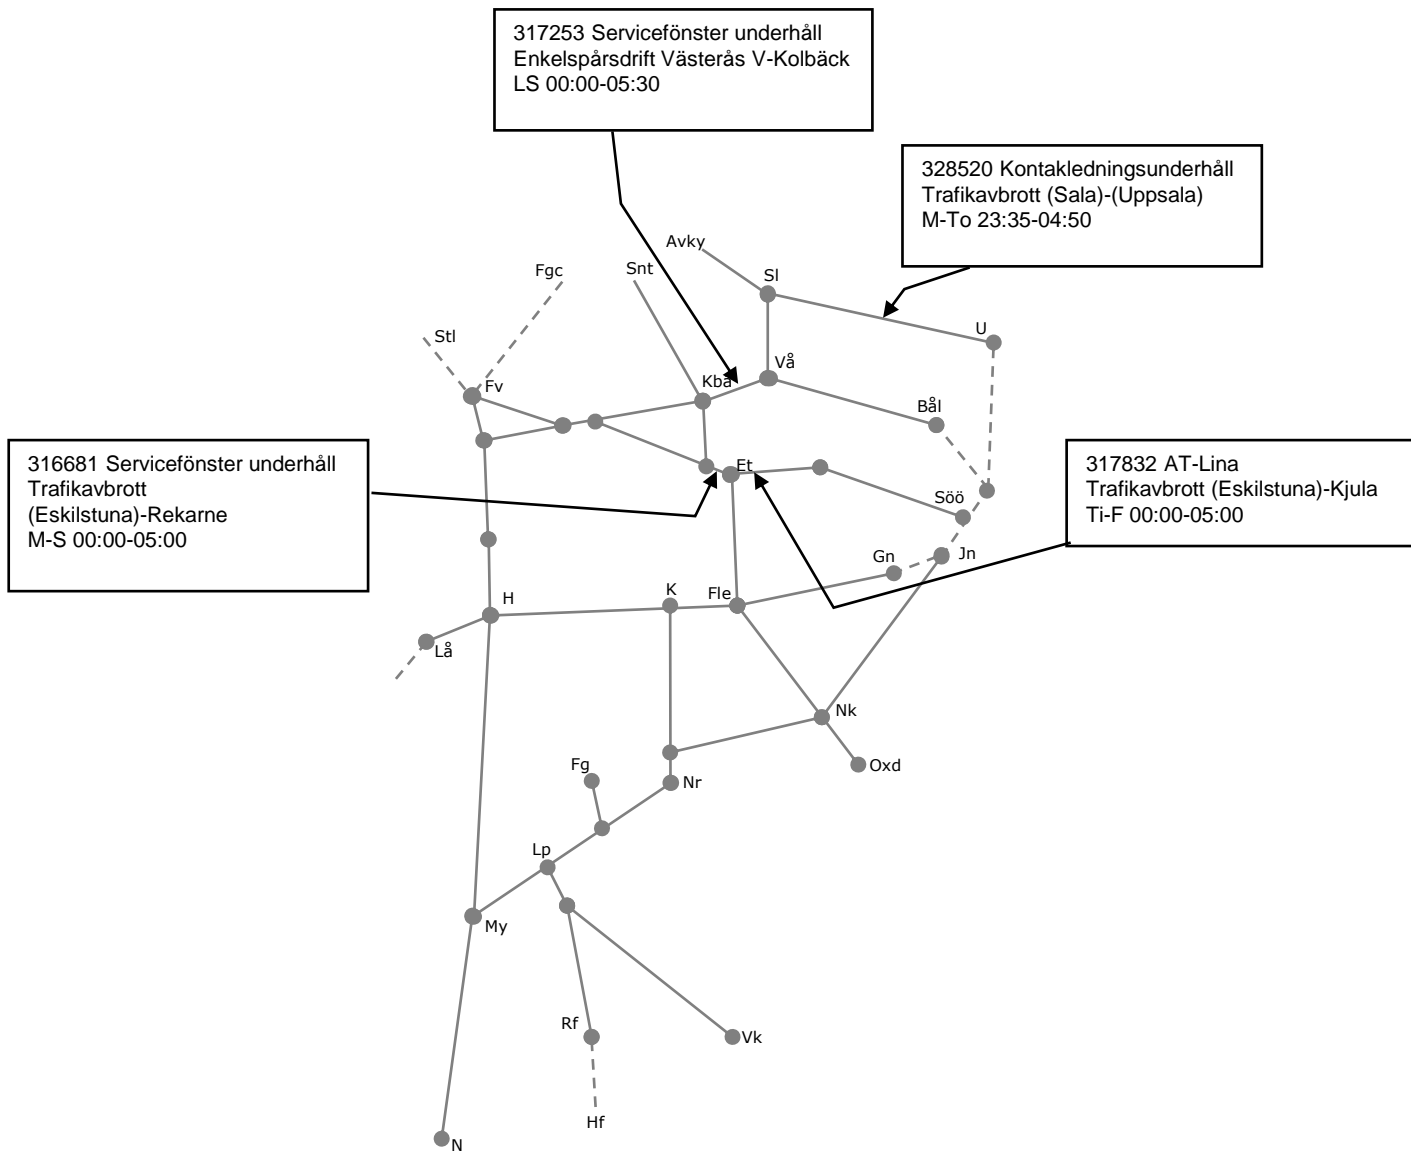

Veckokarta Östra - T21

STÖRRE BANARBETEN - vecka 2137 Mälardalen						
Mån	Tis	Ons	Tor	Fre	Lör	Sön
13/9	14/9	15/9	16/9	17/9	18/9	19/9