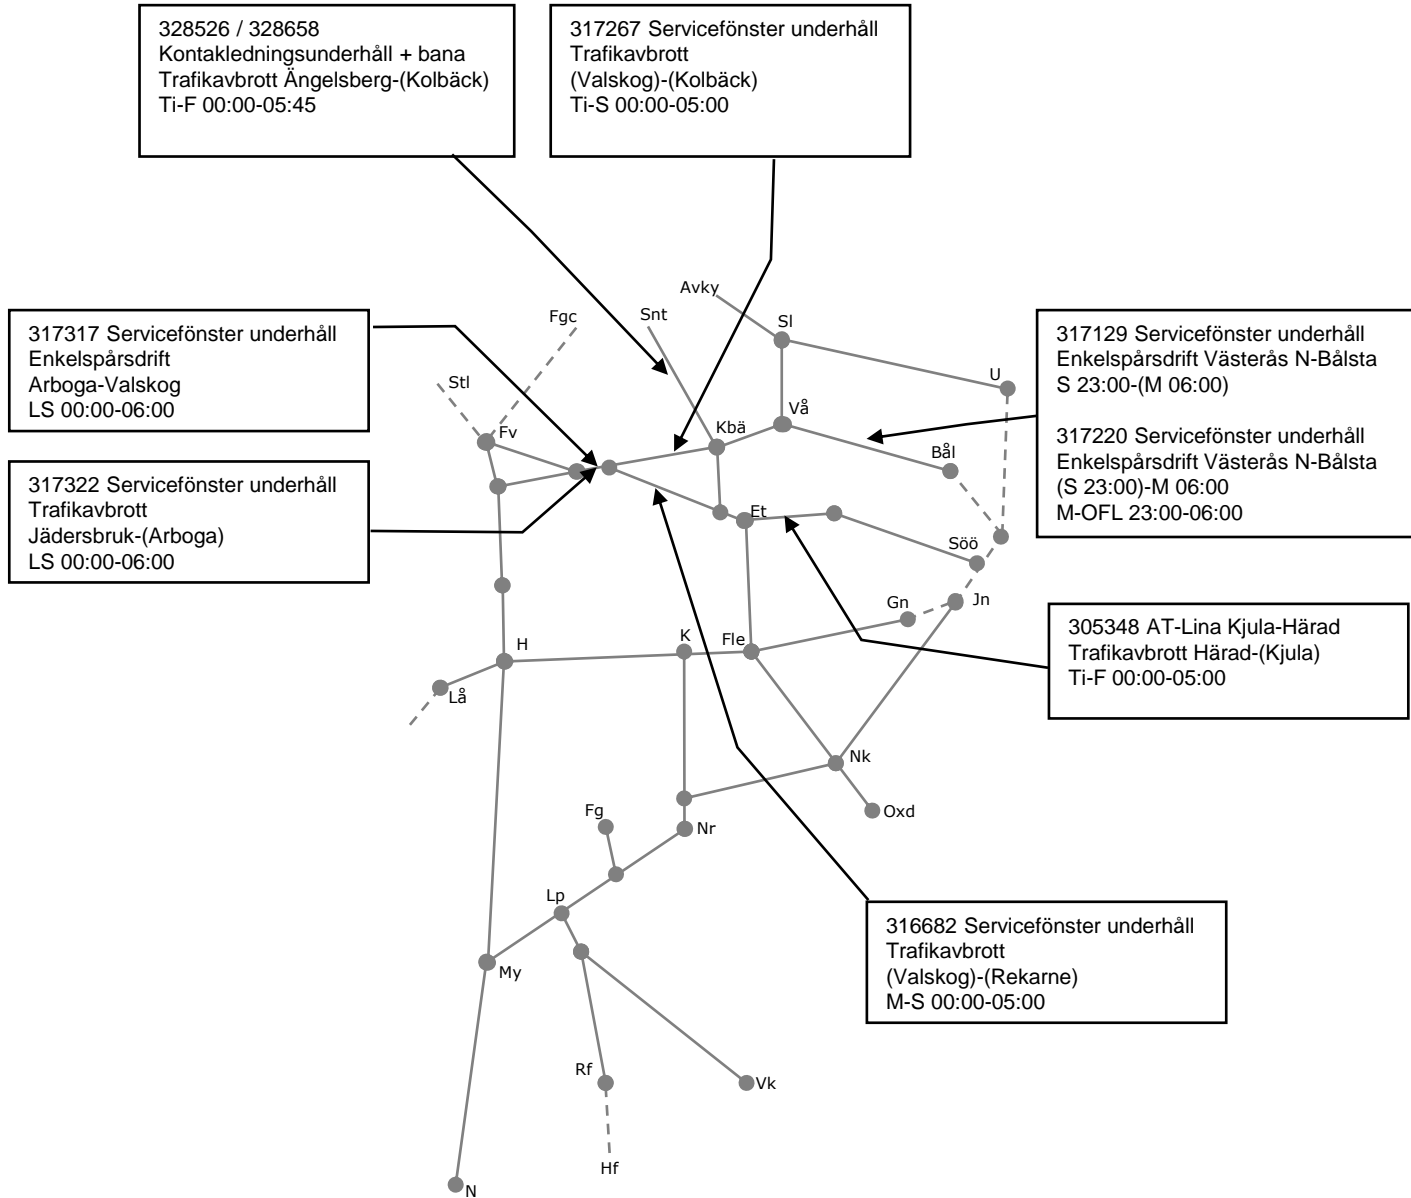

Veckokarta Östra - T21

STÖRRE BANARBETEN - vecka 2119 Mälardalen						
Mån	Tis	Ons	Tor	Fre	Lör	Sön
10/5	11/5	12/5	13/5	14/5	15/5	16/5

Kristihimmel