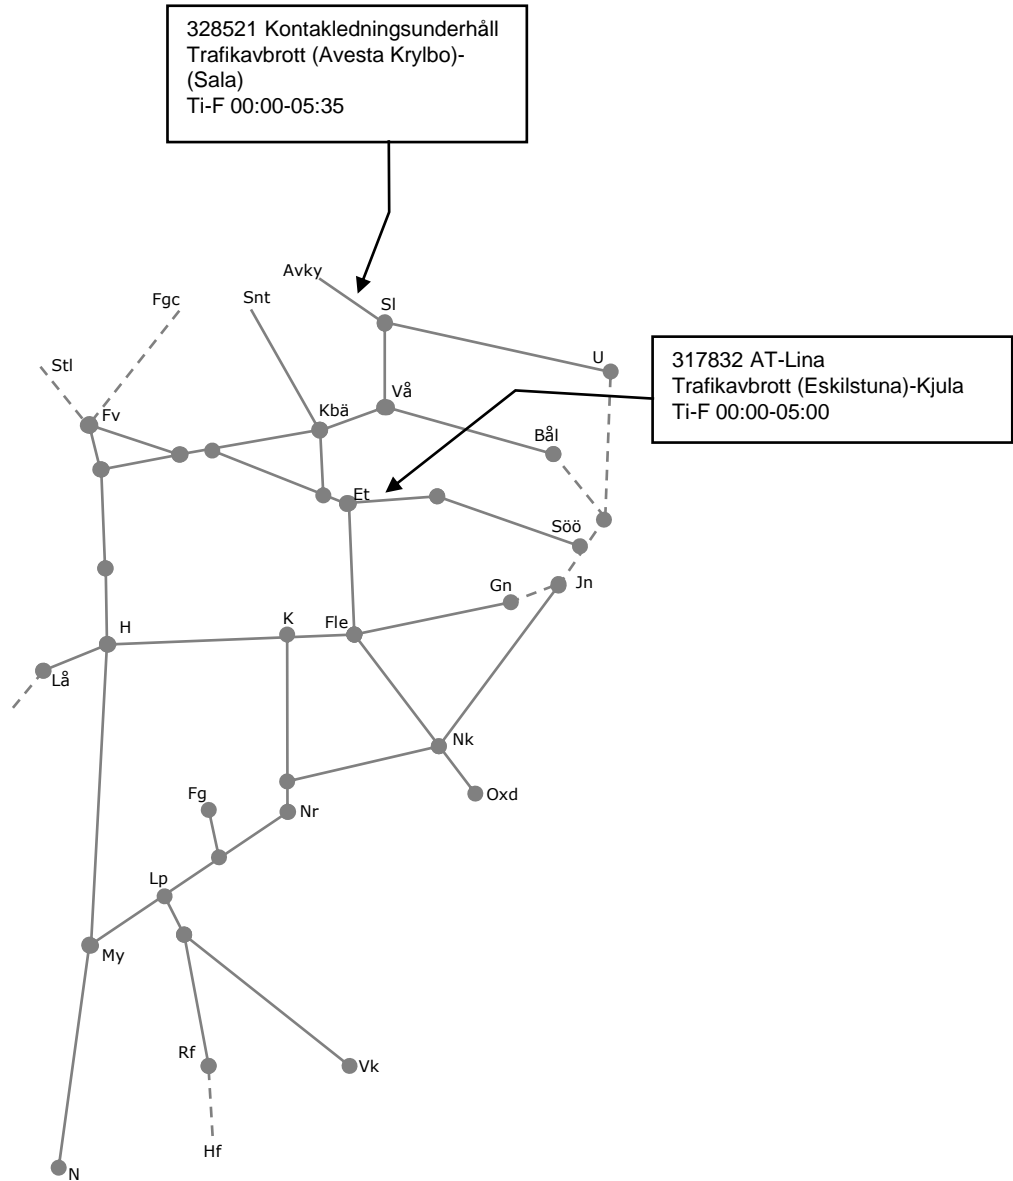

Veckokarta Östra - T21

STÖRRE BANARBETEN - vecka 2143 Mälardalen

Mån	Tis	Ons	Tor	Fre	Lör	Sön
25/10	26/10	27/10	28/10	29/10	30/10	31/10