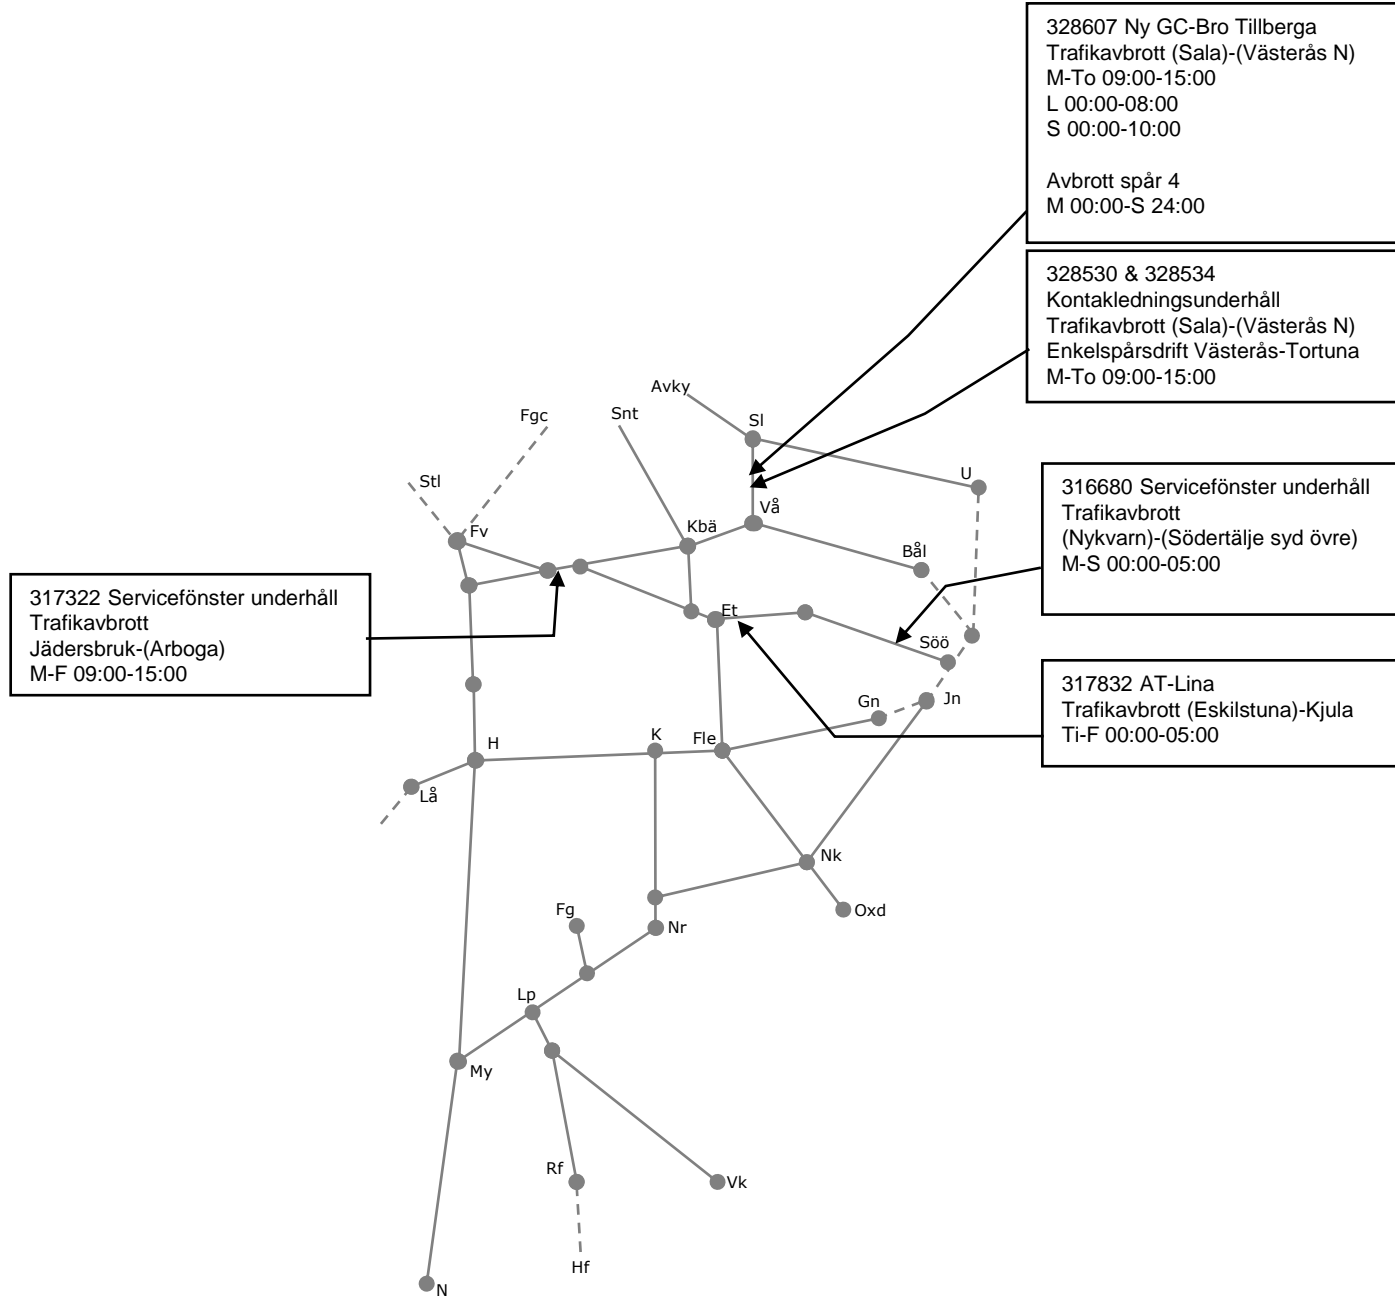

Veckokarta Östra - T21

STÖRRE BANARBETEN - vecka 2141 Mälardalen

Mån	Tis	Ons	Tor	Fre	Lör	Sön
11/10	12/10	13/10	14/10	15/10	16/10	17/10