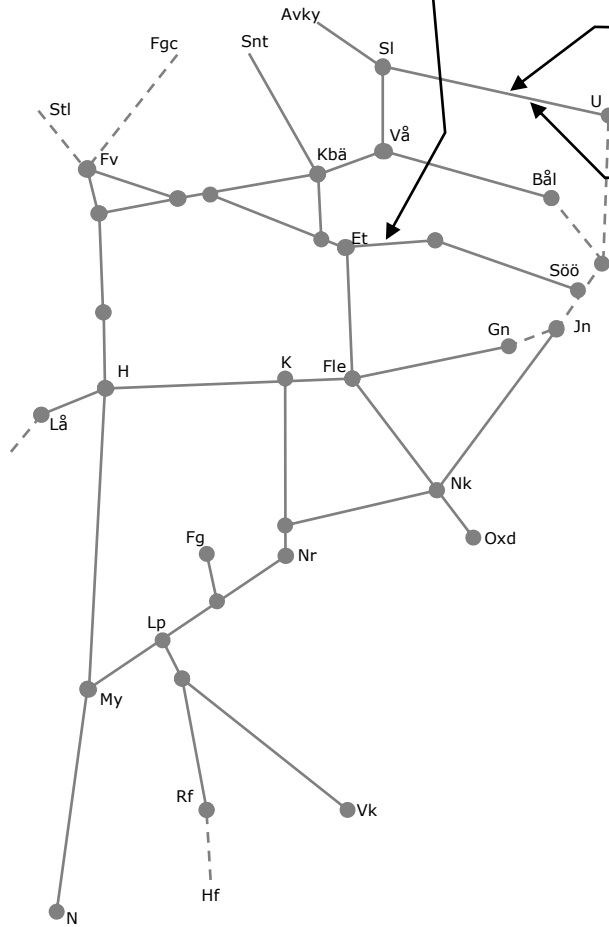

Veckokarta Östra - T21

STÖRRE BANARBETEN - vecka 2134 Mälardalen						
Mån	Tis	Ons	Tor	Fre	Lör	Sön
23/8	24/8	25/8	26/8	27/8	28/8	29/8

317832 AT-Lina
Trafikavbrott (Eskilstuna)-Kjula
Ti-F 00:00-05:00

328518 Kontakledningsunderhåll
Trafikavbrott (Sala)-(Uppsala)
M-To 23:20-04:40

327161 Förebyggande underhåll
Trafikavbrott (Sala)-(Uppsala N)
Ha-neds 160/70 1500m
M-To 23:20-04:40
F 23:20-05:30
S 00:45-05:30
S 23:20-(M 04:40)