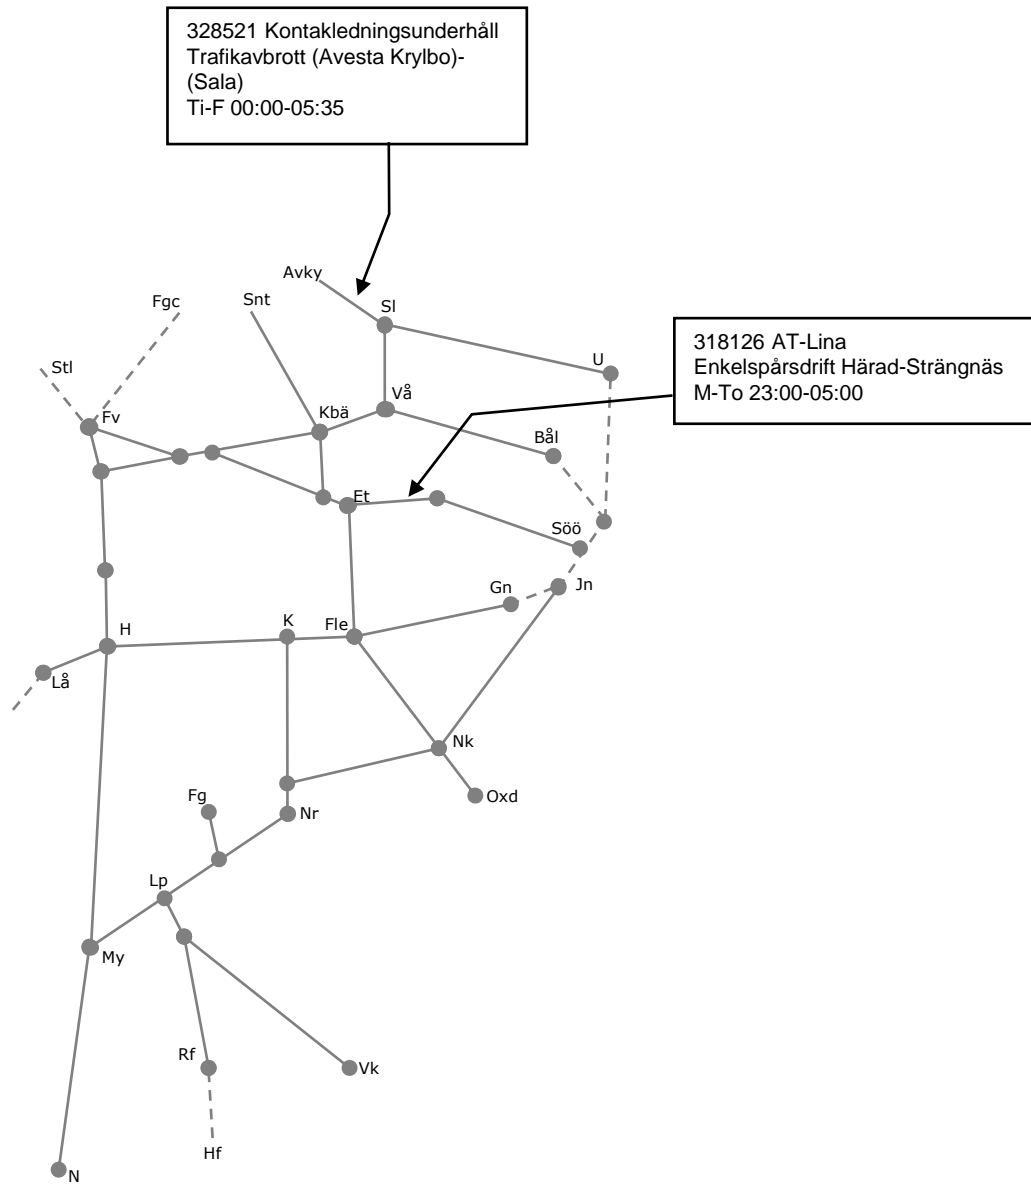

Veckokarta Östra - T21

STÖRRE BANARBETEN - vecka 2145 Mälardalen						
Mån	Tis	Ons	Tor	Fre	Lör	Sön
8/11	9/11	10/11	11/11	12/11	13/11	14/11