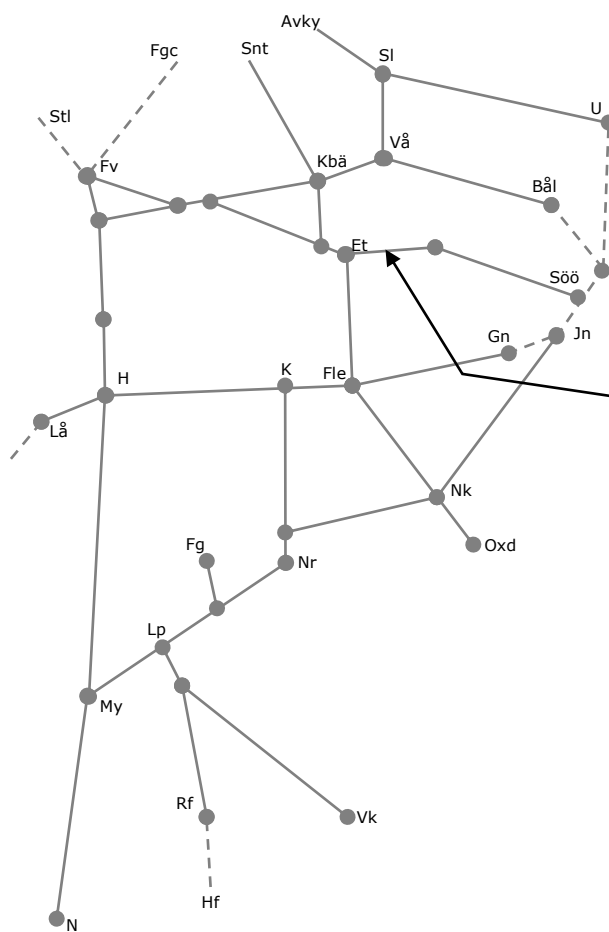

Veckokarta Östra - T21

STÖRRE BANARBETEN - vecka 2125 Mälardalen

Mån	Tis	Ons	Tor	Fre	Lör	Sön
21/6	22/6	23/6	24/6	25/6	26/6	27/6

Midsommar

305348 AT-Lina Kjula-Härad
Trafikavbrott Härad-(Kjula)
Ti-F 00:00-05:00