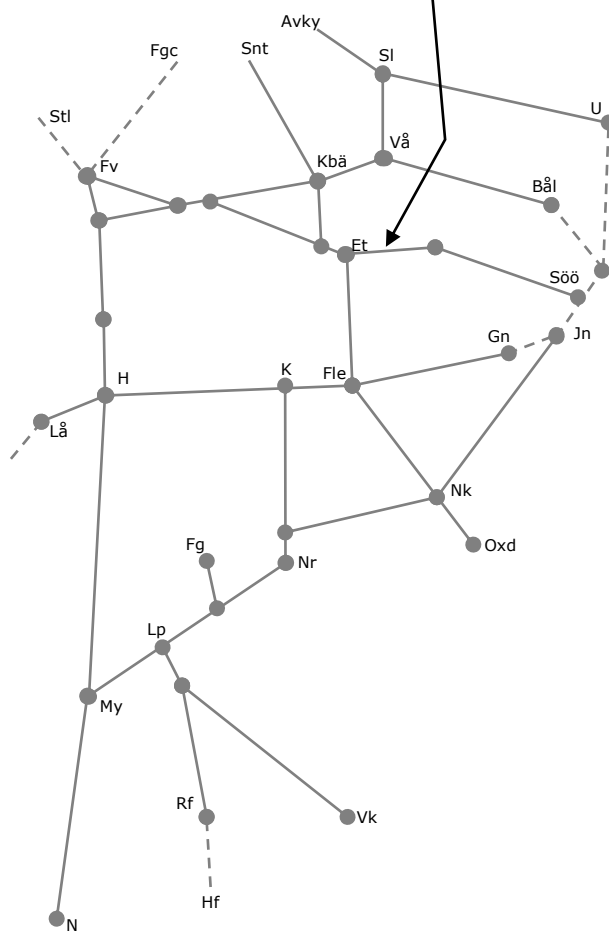

Veckokarta Östra - T21

STÖRRE BANARBETEN - vecka 2133 Mälardalen

Mån	Tis	Ons	Tor	Fre	Lör	Sön
16/8	17/8	18/8	19/8	20/8	21/8	22/8

317832 AT-Lina
Trafikavbrott (Eskilstuna)-Kjula
Ti-F 00:00-05:00