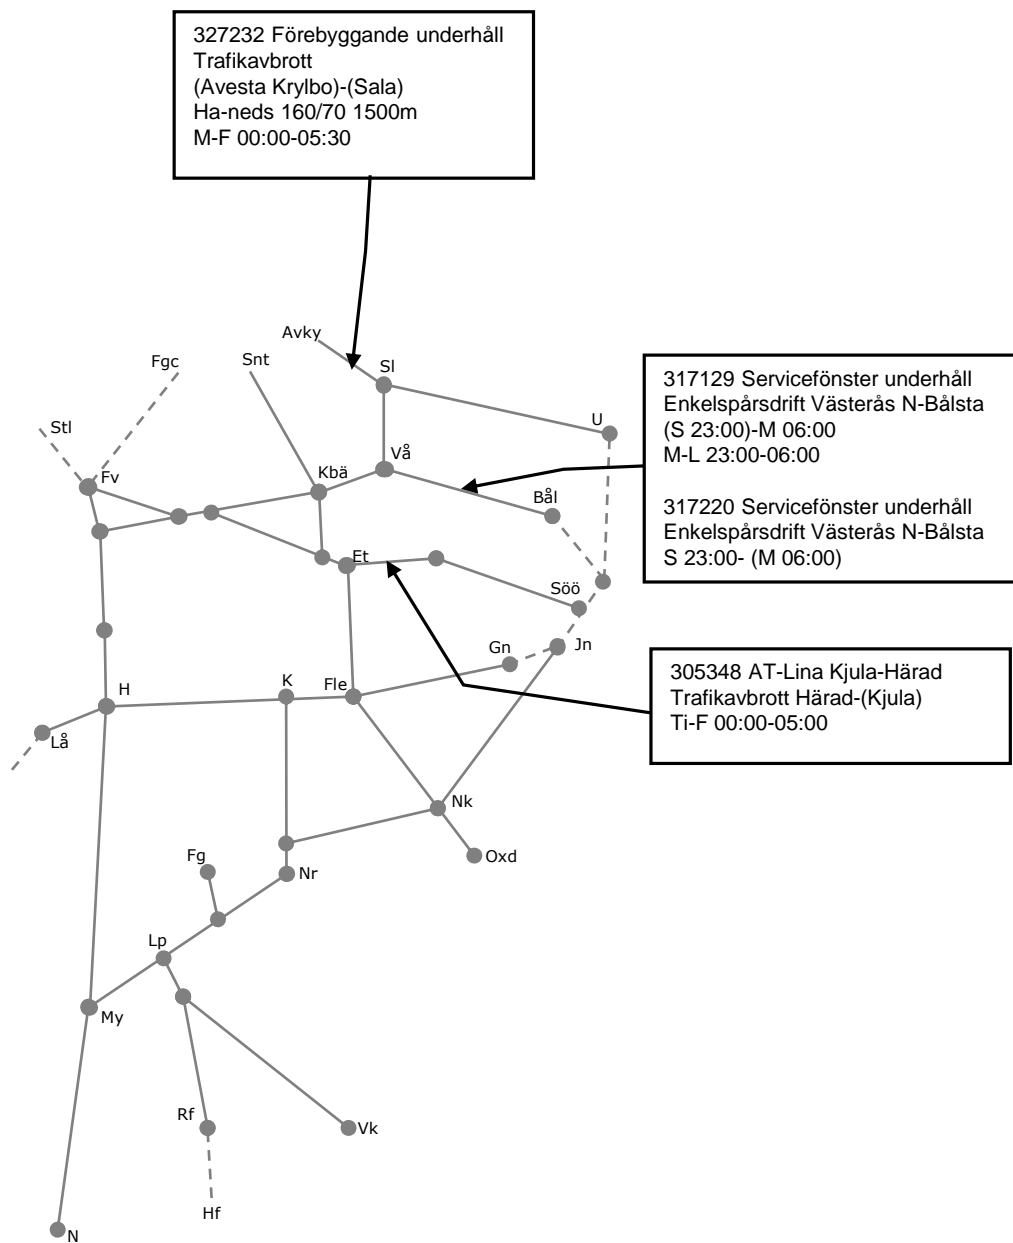

Veckokarta Östra - T21

STÖRRE BANARBETEN - vecka 2122 Mälardalen						
Mån	Tis	Ons	Tor	Fre	Lör	Sön
31/5	1/6	2/6	3/6	4/6	5/6	6/6