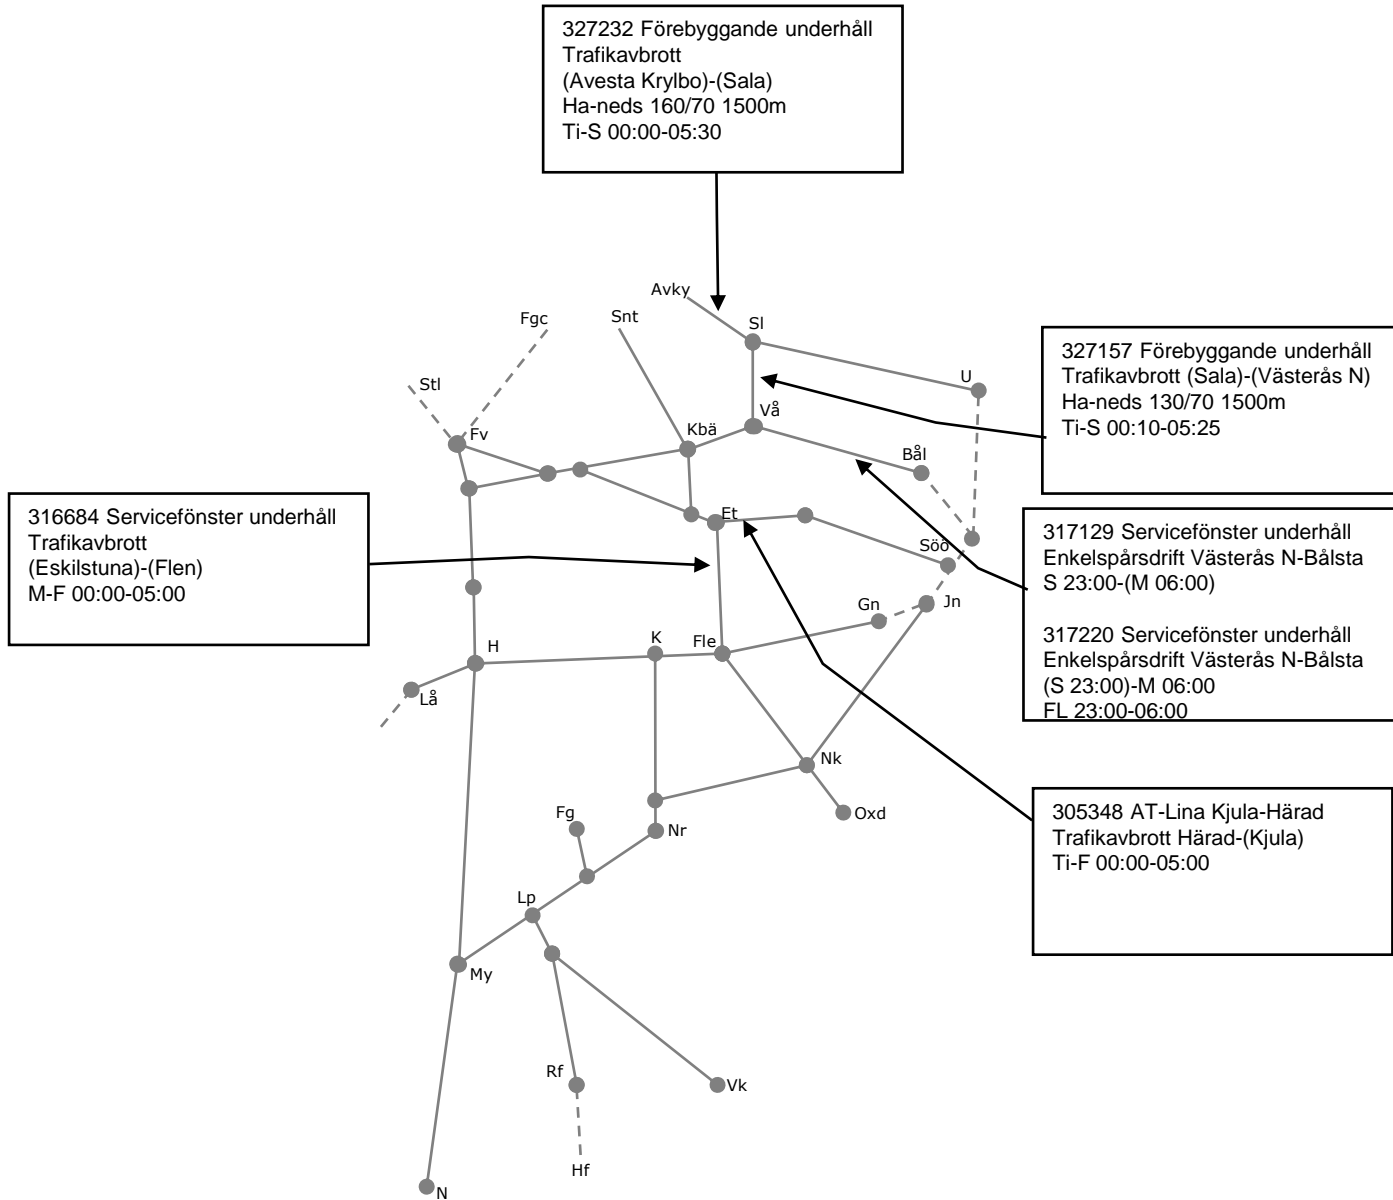

Veckokarta Östra - T21

STÖRRE BANARBETEN - vecka 2121 Mälardalen						
Mån	Tis	Ons	Tor	Fre	Lör	Sön
24/5	25/5	26/5	27/5	28/5	29/5	30/5