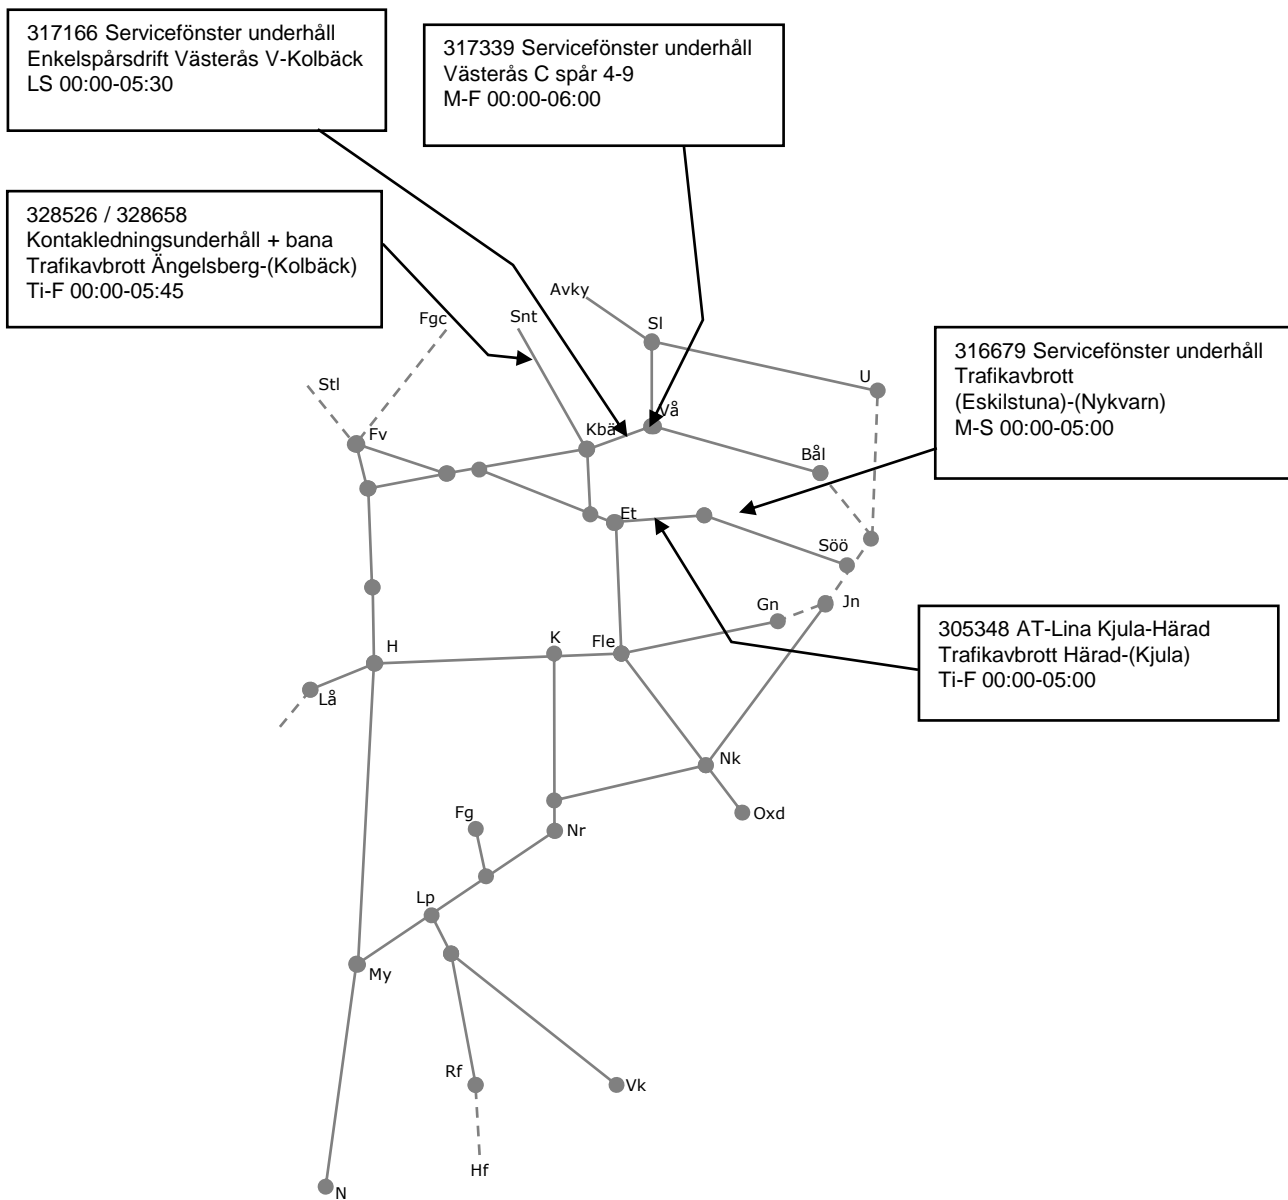

Veckokarta Östra - T21

STÖRRE BANARBETEN - vecka 2116 Mälardalen						
Mån	Tis	Ons	Tor	Fre	Lör	Sön
19/4	20/4	21/4	22/4	23/4	24/4	25/4