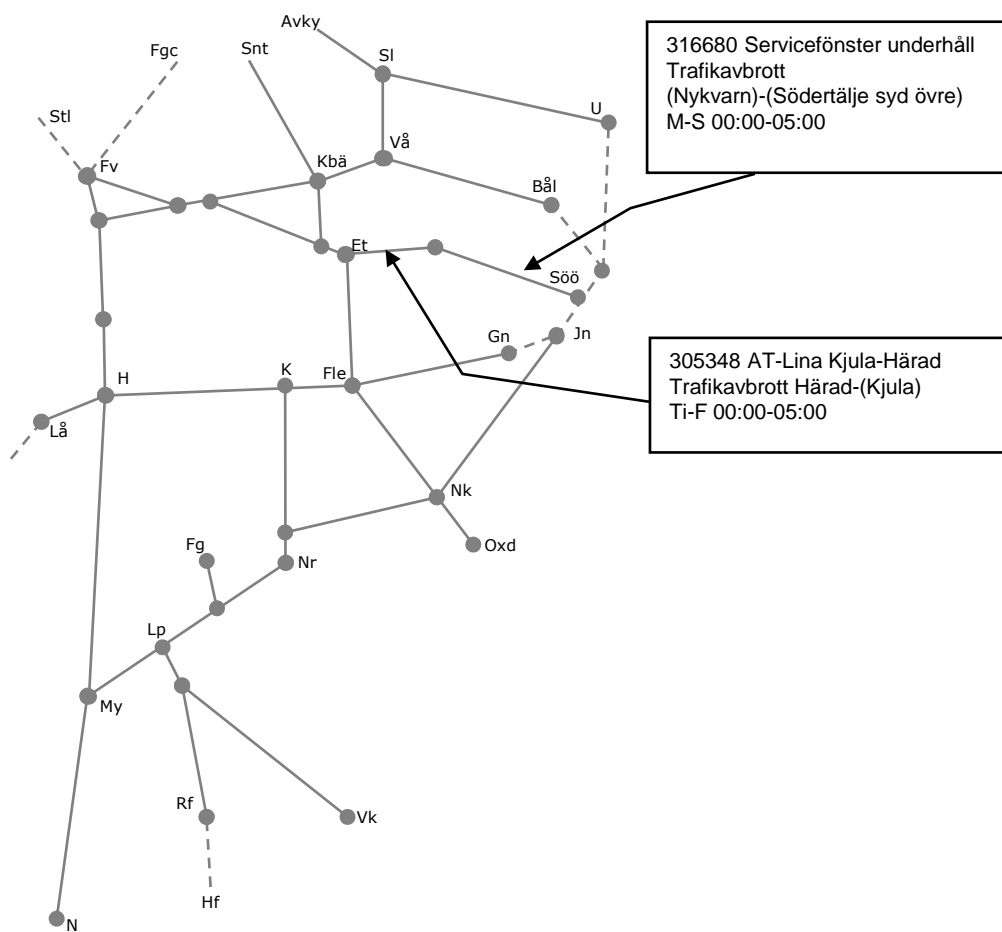

Veckokarta Östra - T21

STÖRRE BANARBETEN - vecka 2114 Mälardalen						
Mån	Tis	Ons	Tor	Fre	Lör	Sön
5/4	6/4	7/4	8/4	9/4	10/4	11/4