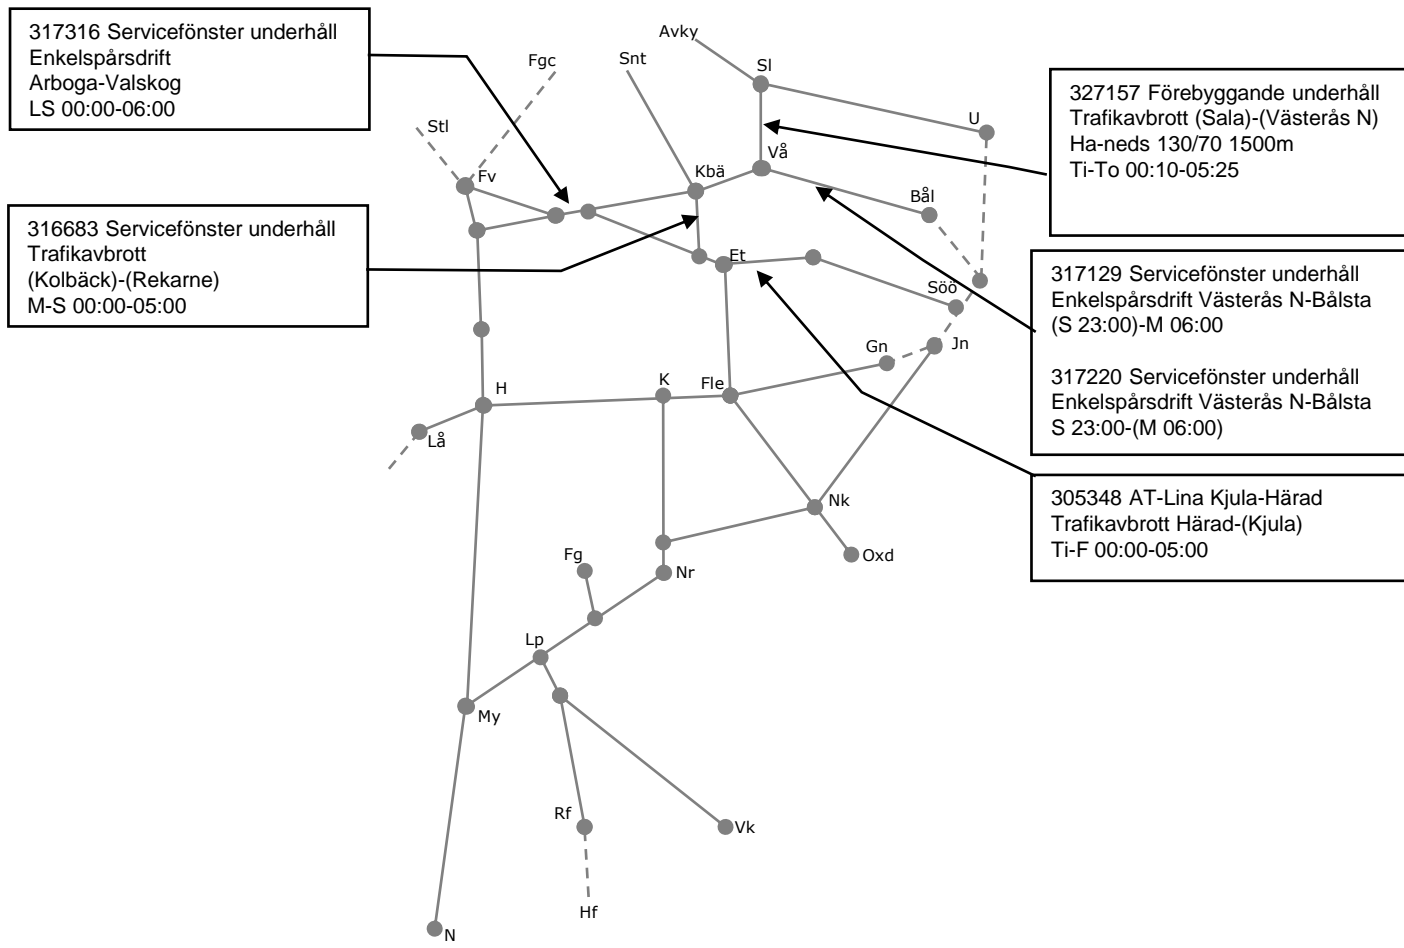

Veckokarta Östra - T21

STÖRRE BANARBETEN - vecka 2120 Mälardalen

Mån	Tis	Ons	Tor	Fre	Lör	Sön
17/5	18/5	19/5	20/5	21/5	22/5	23/5