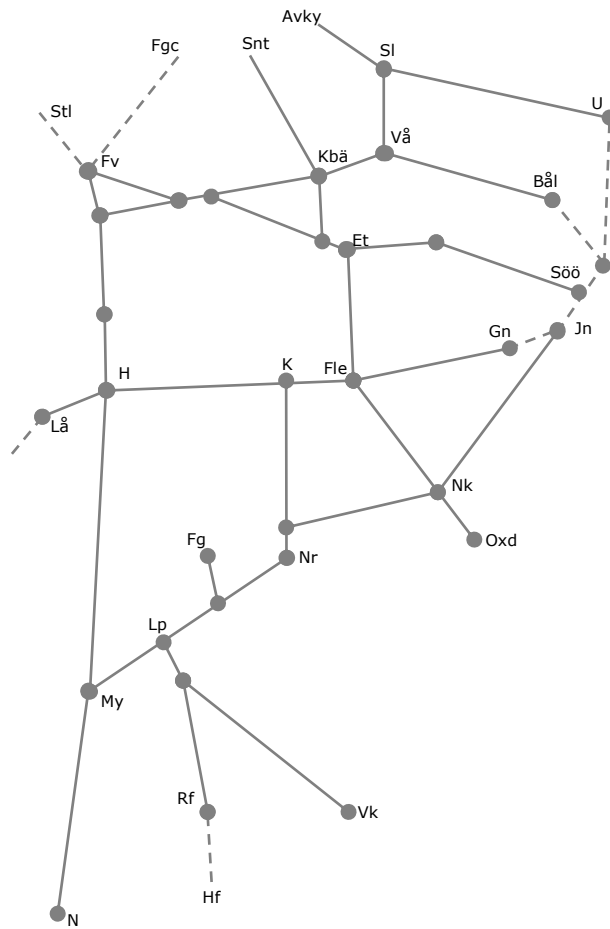

Veckokarta Östra - T21

STÖRRE BANARBETEN - vecka 2128 Mälardalen						
Mån	Tis	Ons	Tor	Fre	Lör	Sön
12/7	13/7	14/7	15/7	16/7	17/7	18/7