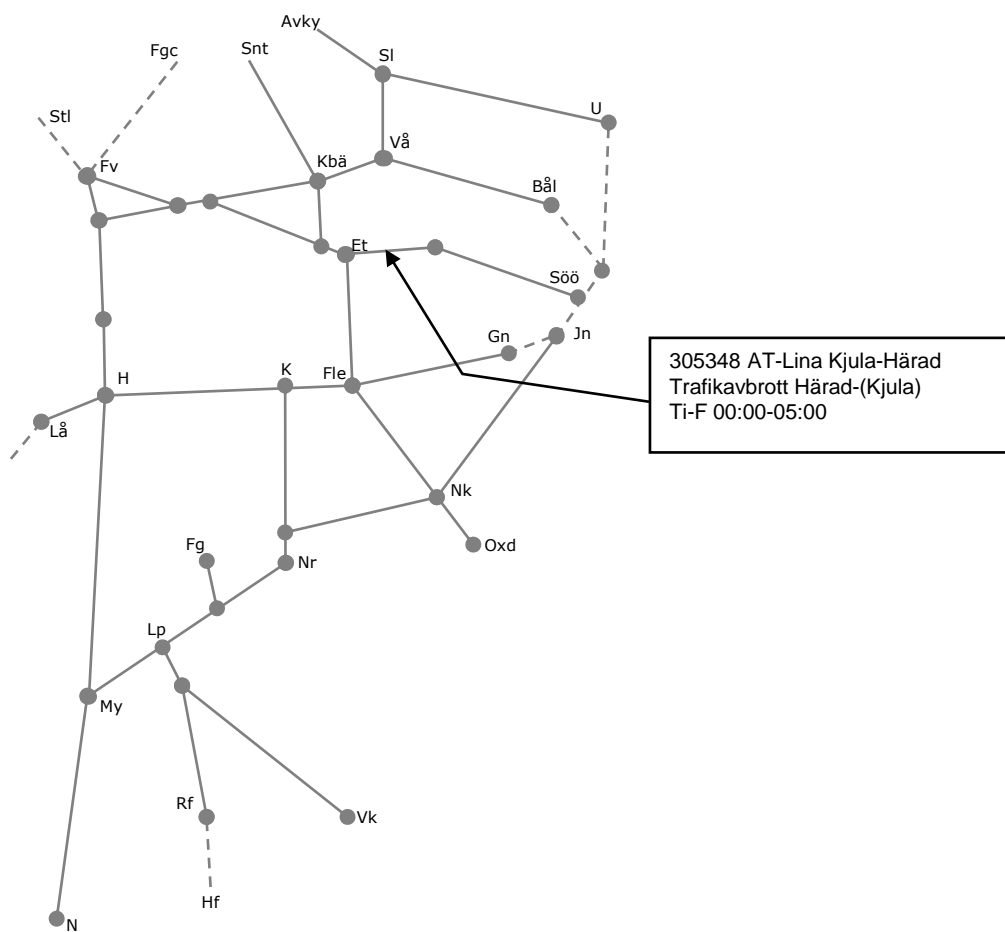

Veckokarta Östra - T21

STÖRRE BANARBETEN - vecka 2112 Mälardalen						
Mån	Tis	Ons	Tor	Fre	Lör	Sön
22/3	23/3	24/3	25/3	26/3	27/3	28/3