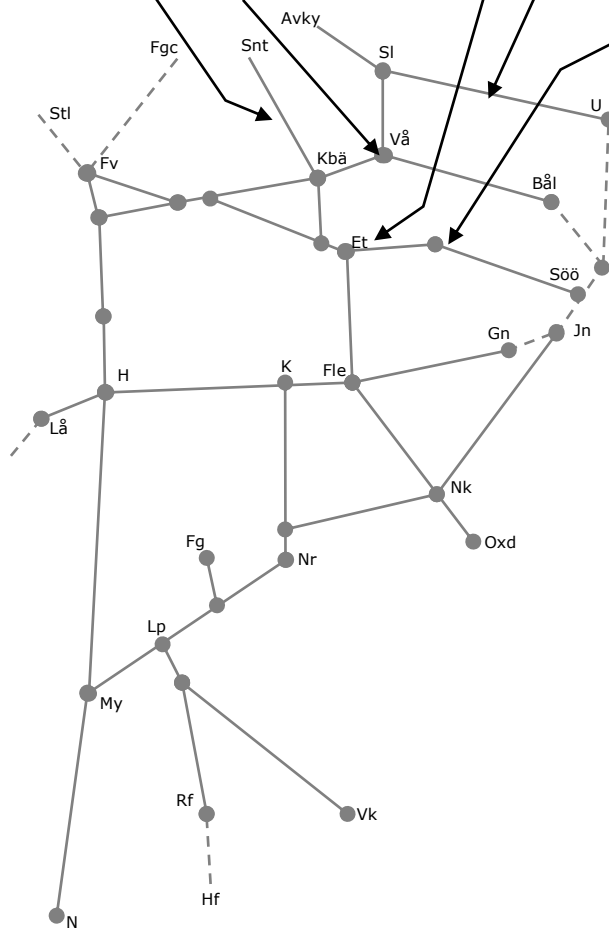

Veckokarta Östra - T21

STÖRRE BANARBETEN - vecka 2136 Mälardalen

Mån	Tis	Ons	Tor	Fre	Lör	Sön
6/9	7/9	8/9	9/9	10/9	11/9	12/9

327167 Förebyggande underhåll
Trafikavbrott
(Ångelsberg)-(Kolbäck)
Ha-neds 160/40 2000m
M 00:20-05:40
Ti-F 00:00-05:40

317339 Servicefönster underhåll
Västerås C spår 4-9
M-S 00:00-06:00

317832 AT-Lina
Trafikavbrott (Eskilstuna)-Kjula
Ti-F 00:00-05:00

328518 / 328520
Kontakledningsunderhåll
Trafikavbrott (Sala)-(Uppsala)
M-To 23:20-04:40

316679 Servicefönster underhåll
Trafikavbrott
(Eskilstuna)-(Nykvarn)
M-S 00:00-05:00