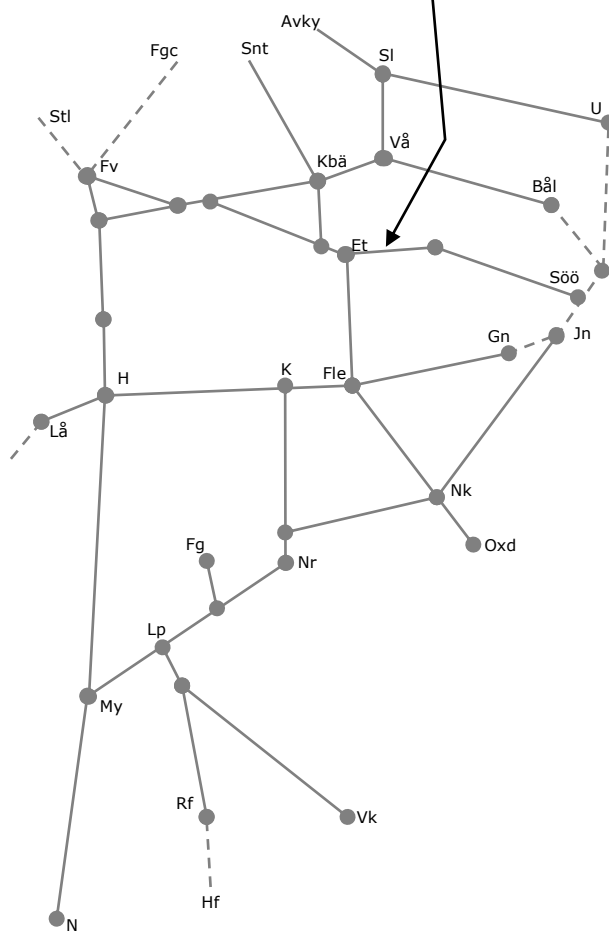

Veckokarta Östra - T21

STÖRRE BANARBETEN - vecka 2132 Mälardalen

Mån	Tis	Ons	Tor	Fre	Lör	Sön
9/8	10/8	11/8	12/8	13/8	14/8	15/8

317832 AT-Lina
Trafikavbrott (Eskilstuna)-Kjula
Ti-F 00:00-05:00