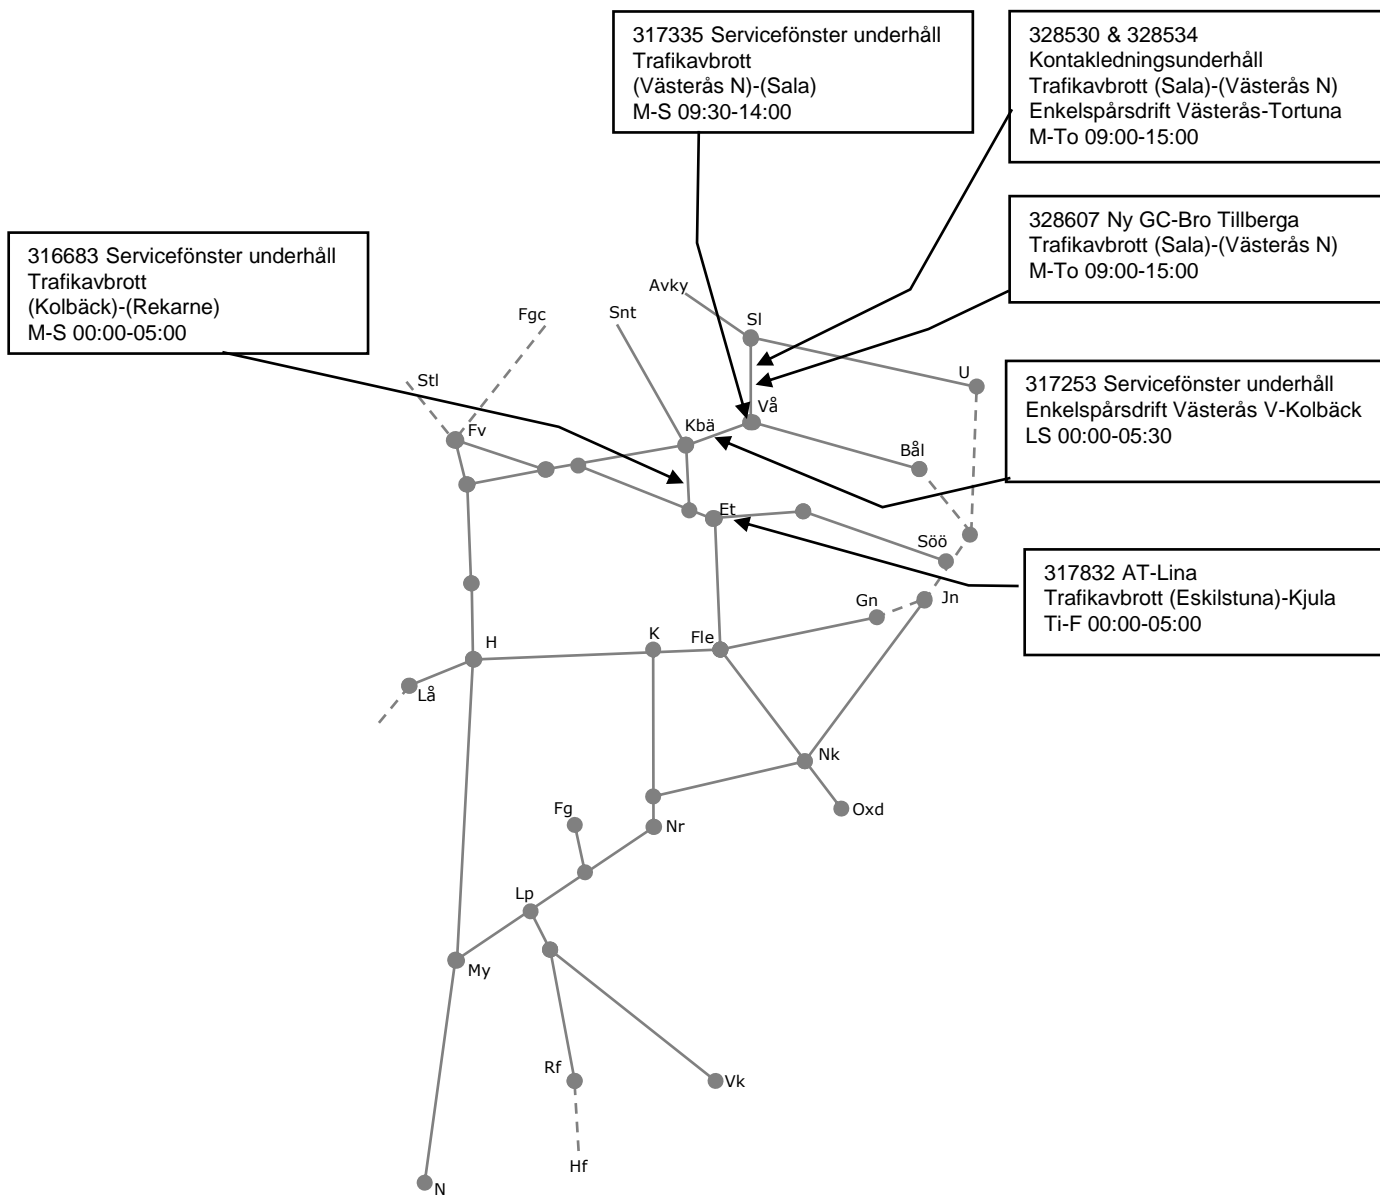

Veckokarta Östra - T21

STÖRRE BANARBETEN - vecka 2139 Mälardalen

Mån	Tis	Ons	Tor	Fre	Lör	Sön
27/9	28/9	29/9	30/9	1/10	2/10	3/10