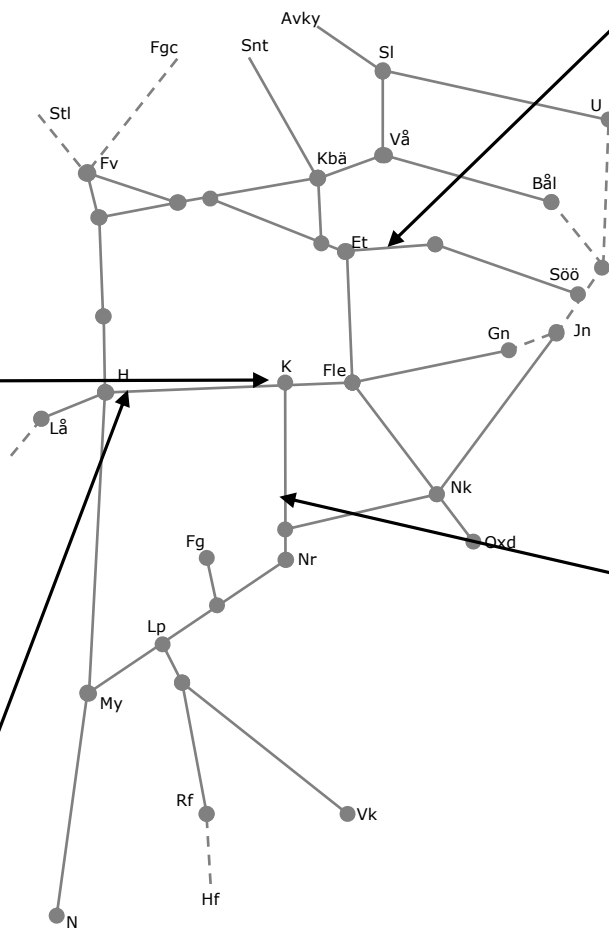

Trafikverkets fastställda banarbeten - T21 Östra, Godsstråket, Västra och Södra stambanan

STÖRRE BANARBETEN - vecka 2144 Öst						
Mån	Tis	Ons	Tor	Fre	Lör	Sön
1/11	2/11	3/11	4/11	5/11	6/11	7/11

**Alla
helgons
dag**

329111
Fu kontaktledning
Katrineholm
Spår 1,2
M kl 23:00-05:00
Enkelspårdrift
Baggetorp-
Katrineholm-
Stolptugan.

Spår 4
Ti 23:00-05:00
Trafikavbrott
Baggetorp-Strångsjö
Enkelspårdrift
Strångsjö-
Katrineholm

Spår 5,6
O 23:00-05:00
Trafikavbrott till
Terminalen.
Enkelspårdrift
Katrineholm-
Strångsjö.

Spår 3
To 23:00-05:00
Trafikavbrott
Katrineholm-
Strångsjö
Enkelspårdrift
Stolpstugan-
Baggetorp

325352
Skebokvarn. Av och på
etablering
Trafikavbrott
M-F 00:00-00:15, 04:45-
05:00.

325349 Skebokvarn förarbete
växelbyte
Enkelspårdrift Nyckelsjön-
Flen
M-F 00:00-05:00

325341 Växelbyte
Skebokvarn växelbyte
Trafikavbrott
(F 22:00)-M 05:00
Spår 2 (F 07:00)- M 05:00

318599 Läckkabel
Åby-Simonstorp
Enkelspårdrift nedspår
L 00:00-06:30
Trafikavbrott
L 01:15-03:40
L 05:20-06:30
328309 ERTMS
Simonstorp-Åby
Trafikavbrott 22:10-06:40

330071 Fö-lina
(Hallsberg)-Kilsmo uppspår
Enkelspårdrift
M 00:00-00:40, 01:35-05:15
Ti-F 01:00-06:10
F 23:00-07:25
L 21:30-02:05
S 04:35-09:00