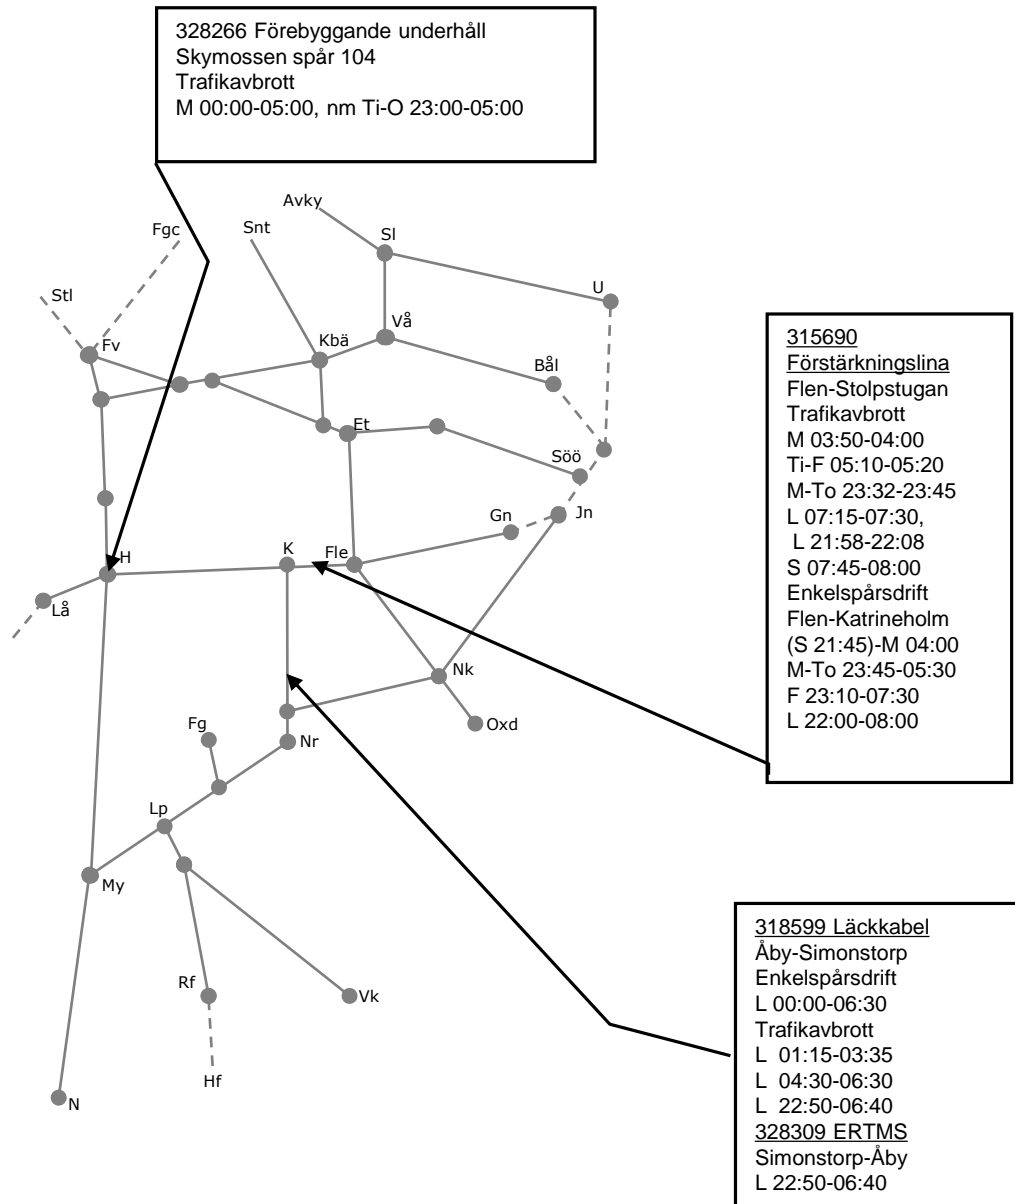

Trafikverkets fastställda banarbeten - T21 Östra, Godsstråket, Västra och Södra stambanan

STÖRRE BANARBETEN - vecka 2127 Öst						
Mån	Tis	Ons	Tor	Fre	Lör	Sön
5/7	6/7	7/7	8/7	9/7	10/7	11/7