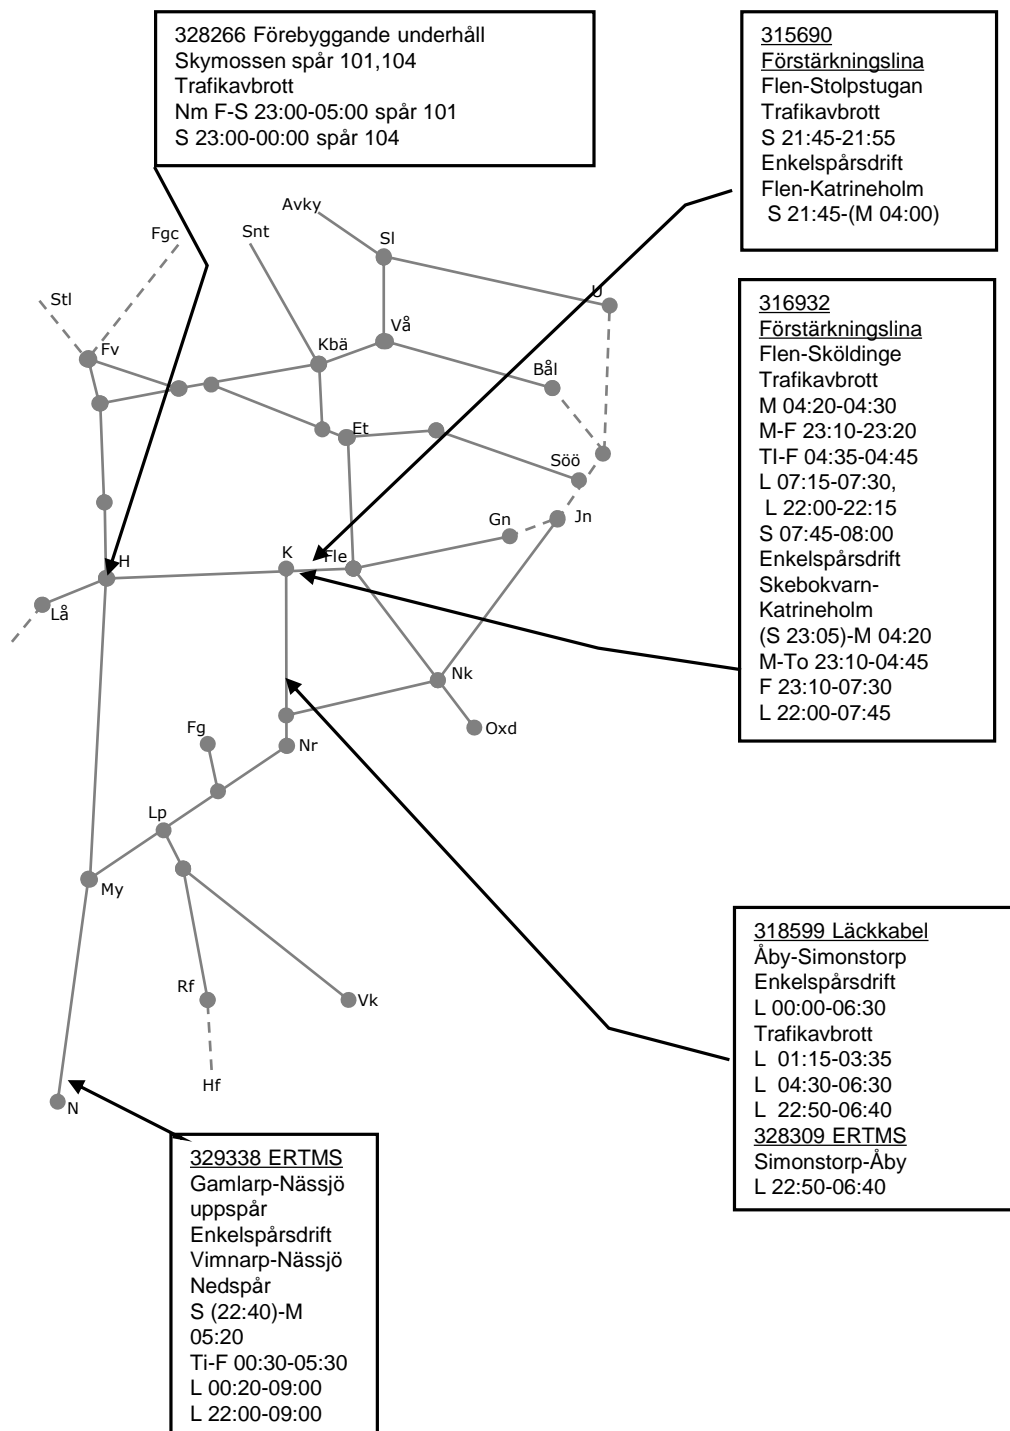

Trafikverkets fastställda banarbeten - T21 Östra, Godsstråket, Västra och Södra stambanan

STÖRRE BANARBETEN - vecka 2126 Öst						
Mån	Tis	Ons	Tor	Fre	Lör	Sön
28/6	29/6	30/6	1/7	2/7	3/7	4/7