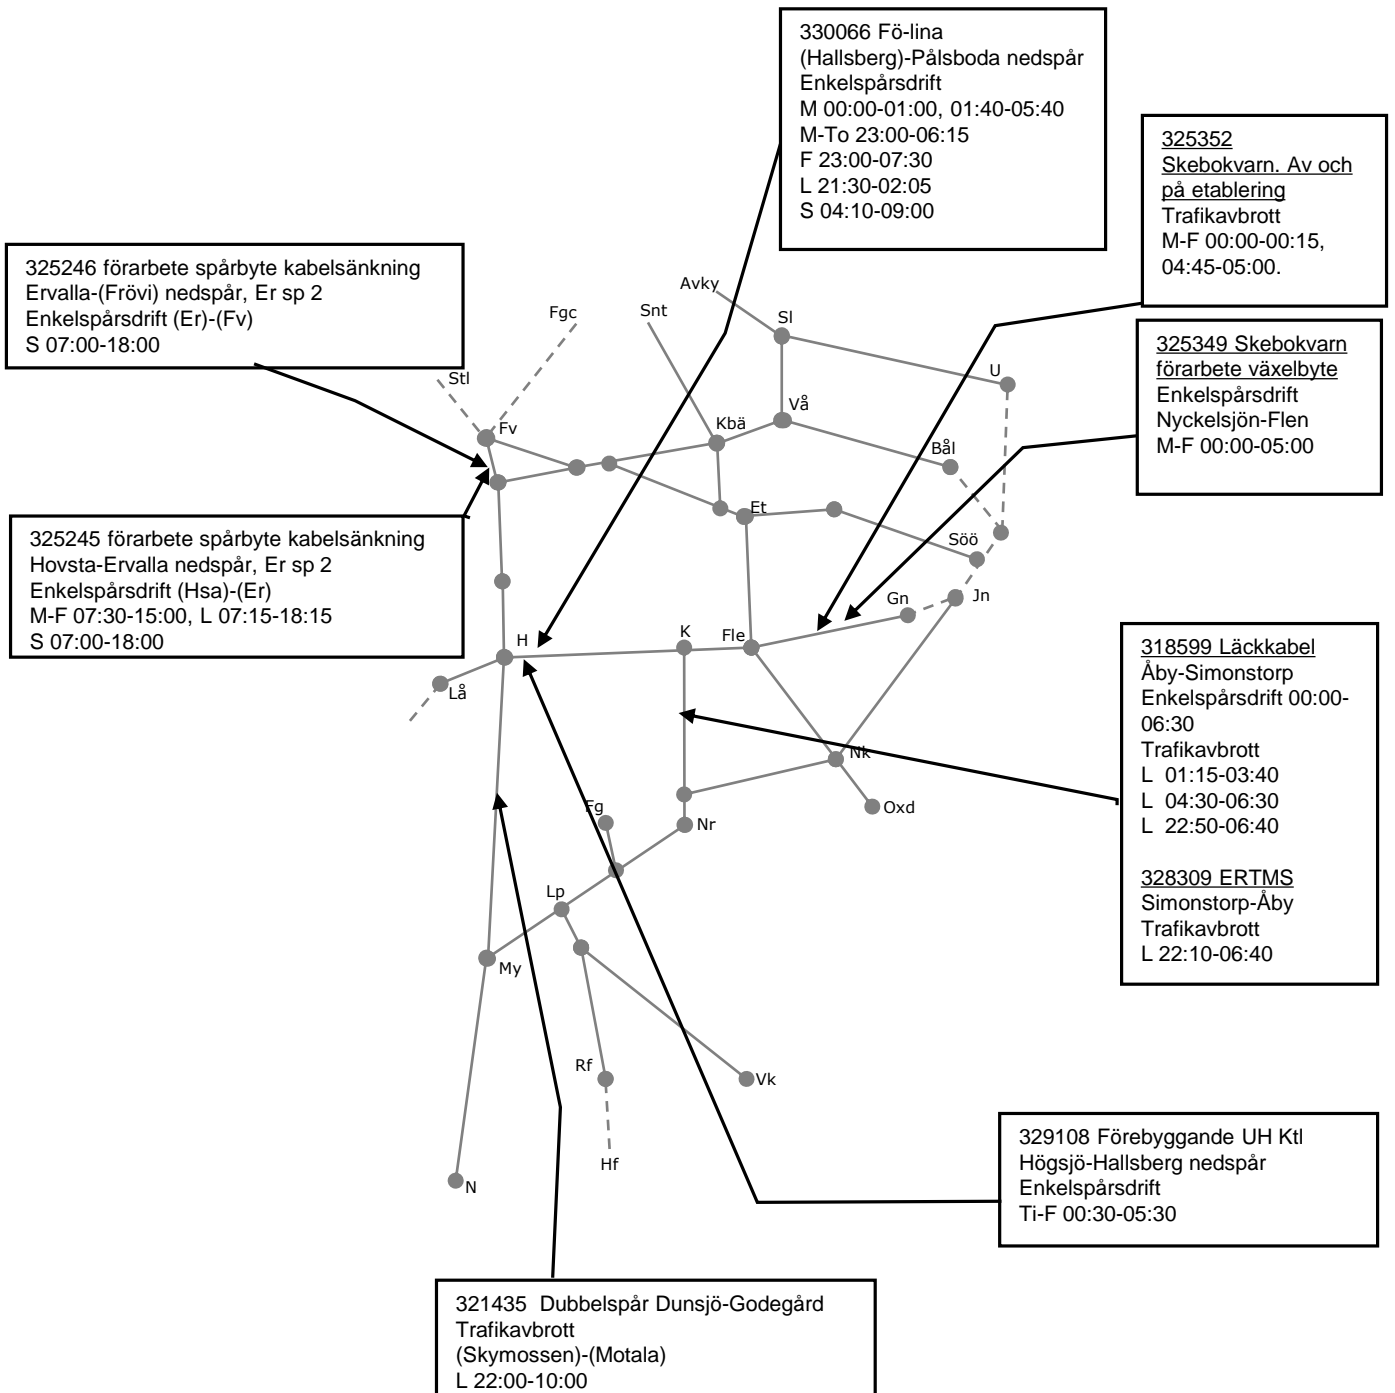

Trafikverkets fastställda banarbeten - T21 Östra, Godsstråket, Västra och Södra stambanan

STÖRRE BANARBETEN - vecka 2141 Öst

Mån	Tis	Ons	Tor	Fre	Lör	Sön
11/10	12/10	13/10	14/10	15/10	16/10	17/10