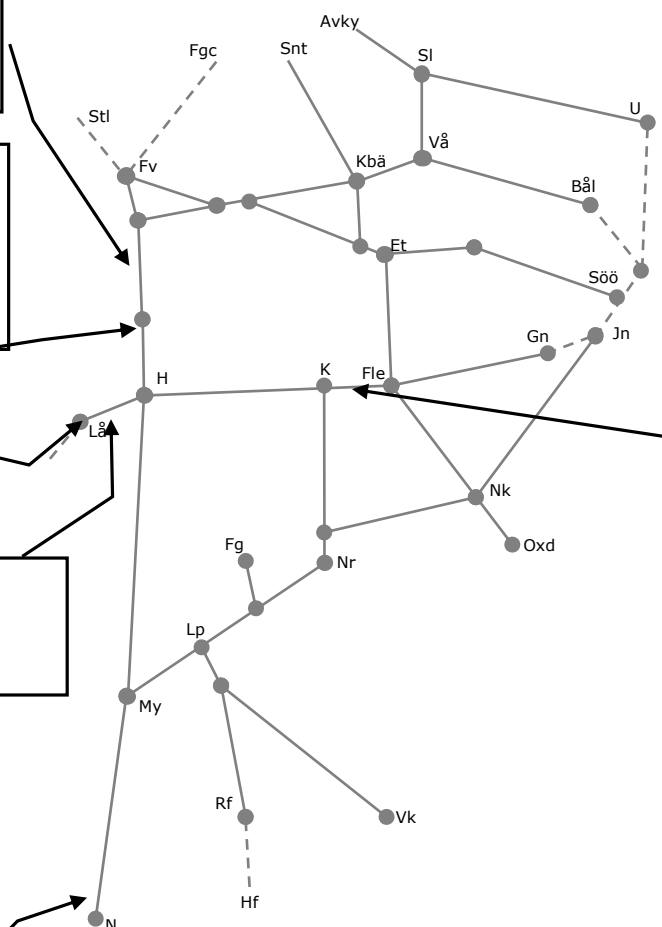

Trafikverkets fastställda banarbeten - T21 Östra, Godsstråket, Västra och Södra stambanan

STÖRRE BANARBETEN - vecka 2133 Öst						
Mån	Tis	Ons	Tor	Fre	Lör	Sön
16/8	17/8	18/8	19/8	20/8	21/8	22/8

325108 förarbete spårbyte
kabelsänkning
(Örebro)-Hovsta uppspår,
Hsa sp 2
Enkelspårdrift (Ör)-(Er)
S 08:30-15:30

324807 förarbete spårbyte
kabelsänkning
Örebro spår 2
Begränsad framkomlighet
S 00:50-07:30, 22:10-24:00

330537 Utläggning ha-
nedsättning
Laxå spår 19+20
M 09:40-11:40
Trafikavbrott(Lå)-Hs

316995 Kraftledning över järnväg
Tälle-Östansjö
Trafikavbrott
L 22:00-10:00

329821 ERTMS
Gamlarp-Nässjö
uppspår
Enkelspårdrift
Vimnarp-Nässjö
S 22:15-(05:30)

315709
Förstärkningslina
Flen-Sköldinge
Trafikavbrott
M-F 05:30-05:40
M-F 23:30-23:45
L 07:15-07:30,
L 22:00-22:15
S 07:45-08:00

Enkelspårdrift
Flen-Stolpstugan
(S 23:30)-M 05:30
M-To 23:45-05:30
F 23:30-07:30
L 22:15-07:45