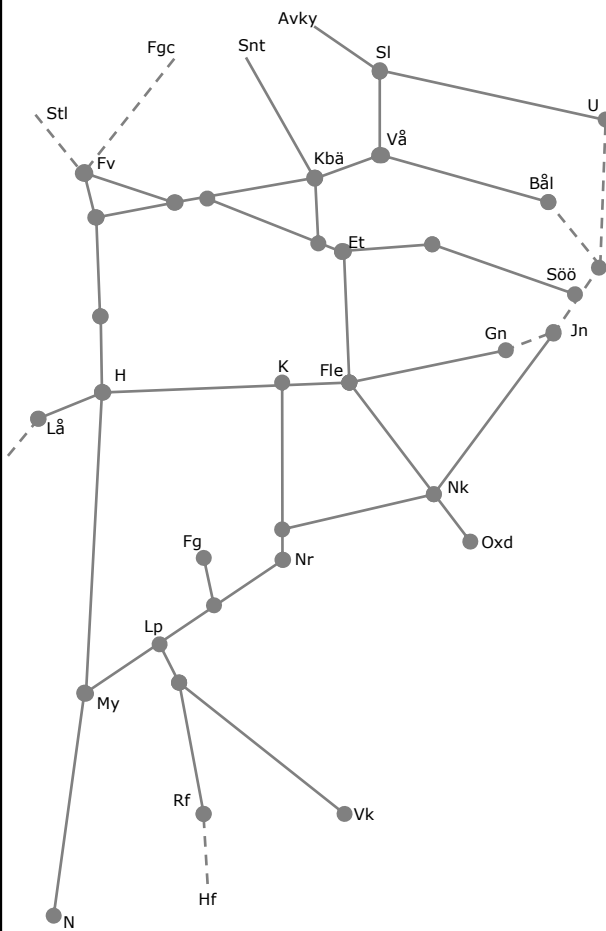

316624/317066 Servicefönster Hovsta spår 1 Enkelspårsdrift max 2 driftsträckor per natt Udda veckor
Ti-F 01:45-05:00, S 00:00-08:00
V2135 M-F 00:45-05:00

316595 Servicefönster nedspår (Hovsta)-(Hallsberg) Enkelspårsdrift max 2 driftsträckor per natt Jämna veckor
Ti-F 01:45-05:45, S 00:00-08:00

316588/317064 Servicefönster (Frövi)-(Hallsberg) Uppspår Enkelspårsdrift max 2 driftsträckor per natt Jämna veckor
Ti-F 01:45-05:45, S 00:00-08:00
V2134,2136 M-F 00:45-05:00

316580 Servicefönster Underhåll Skymossen spår 101
V2119-2120 M,L,S 00:00-04:00
V2119-2120 Ti-F 02:15-06:15
V2128-2131 M-S 00:00-05:00

316596 Servicefönster (Skymossen)-(Stenkumla)
V2107,2113,2119,2125,2131,2137,2143,2147
L 23:00-06:00

316625 Servicefönster Nedspår Stenkumla-Runsala Udda veckor Enkelspårsdrift
TiO,Ti-F 06:00-10:00, S 00:00-8:00

316626 Servicefönster Uppspår Stenkumla-Runsala Jämna veckor Enkelspårsdrift
TiO,Ti-F 06:00-10:00, S 00:00-8:00

316609 Servicefönster (Runsala)-(Degerön)
V2107,2115,2119,2125,2137,2143,2147
L 23:00-05:30

316583 Servicefönster Nedspår (Degerön)-(Mjölby) Udda veckor Enkelspårsdrift max 2 driftsträckor per natt
TiO,Ti-F 00:00-04:00, S 00:00-8:00

316584 Servicefönster Uppspår (Degerön)-(Mjölby) Jämna veckor Enkelspårsdrift max 2 driftsträckor per natt
TiO,Ti-F 00:00-04:00, S 00:00-8:00

316592 Servicefönster (Jädersbruk)-(Frövi) Jämna veckor Trafikavbrott
M 07:00-12:00, L 07:00-12:00

316678 Servicefönster Underhåll (Jädersbruk)-(Frövi) Trafikavbrott V2118,2138
M-S 07:00-12:00

322334 Servicefönster (Jädersbruk)-(Hovsta) Udda veckor Trafikavbrott
M-F 00:00-03:15

322335 Servicefönster Underhåll (Jädersbruk)-(Hovsta) Trafikavbrott
V2111-2112 M-F 00:00-05:10
L 00:00-06:30, 23:00-07:50
V2119 LS 00:00-06:00

316594 Servicefönster Nedspår (Katrineholm)-(Hallsberg) Enkelspårsdrift max 2 driftsträckor per natt Udda veckor M-F 00:30-05:30

316593 Servicefönster Uppspår (Katrineholm)-(Hallsberg) Enkelspårsdrift max 2 driftsträckor per natt Jämna veckor M-F 00:30-05:30

316627 Servicefönster Hallsberg Rbg Antal spår enligt överenskommelse
M-F 11:00-14:00

317032 Servicefönster Hallsberg Rbg Antal spår enligt överenskommelse
S 00:00-06:00 Udda veckor

316610 Servicefönster Uppspår (Östansjö)-Laxå, Jämna veckor
M-Ti 00:00-04:00, S 00:00-08:00

316693 Servicefönster Underhåll (Östansjö)-Laxå Uppspår Udda veckor
M-S 00:00-05:00, L 00:00-04:30
S 00:00-08:00

316611 Servicefönster Nedspår (Östansjö)-Laxå, Udda veckor
M-Ti 00:00-04:00, S 00:00-08:00

316685 Servicefönster Underhåll (Östansjö)-Laxå Nedspår Udda veckor
M-S 00:00-05:00, L 00:00-04:30
S 00:00-08:00

316693 Servicefönster Underhåll (Östansjö)-Laxå Uppspår Udda veckor
M-S 00:00-05:00, L 00:00-04:30
S 00:00-08:00

336802 Servicefönster Underhåll (Motala)-(Mjölby) Jämna veckor Enkelspårsdrift
V2128,2130
M-F 00:00-05:00

336805 Servicefönster Underhåll (Motala)-(Mjölby) Udda veckor Enkelspårsdrift
V2129, 2131
M-F 00:00-05:00