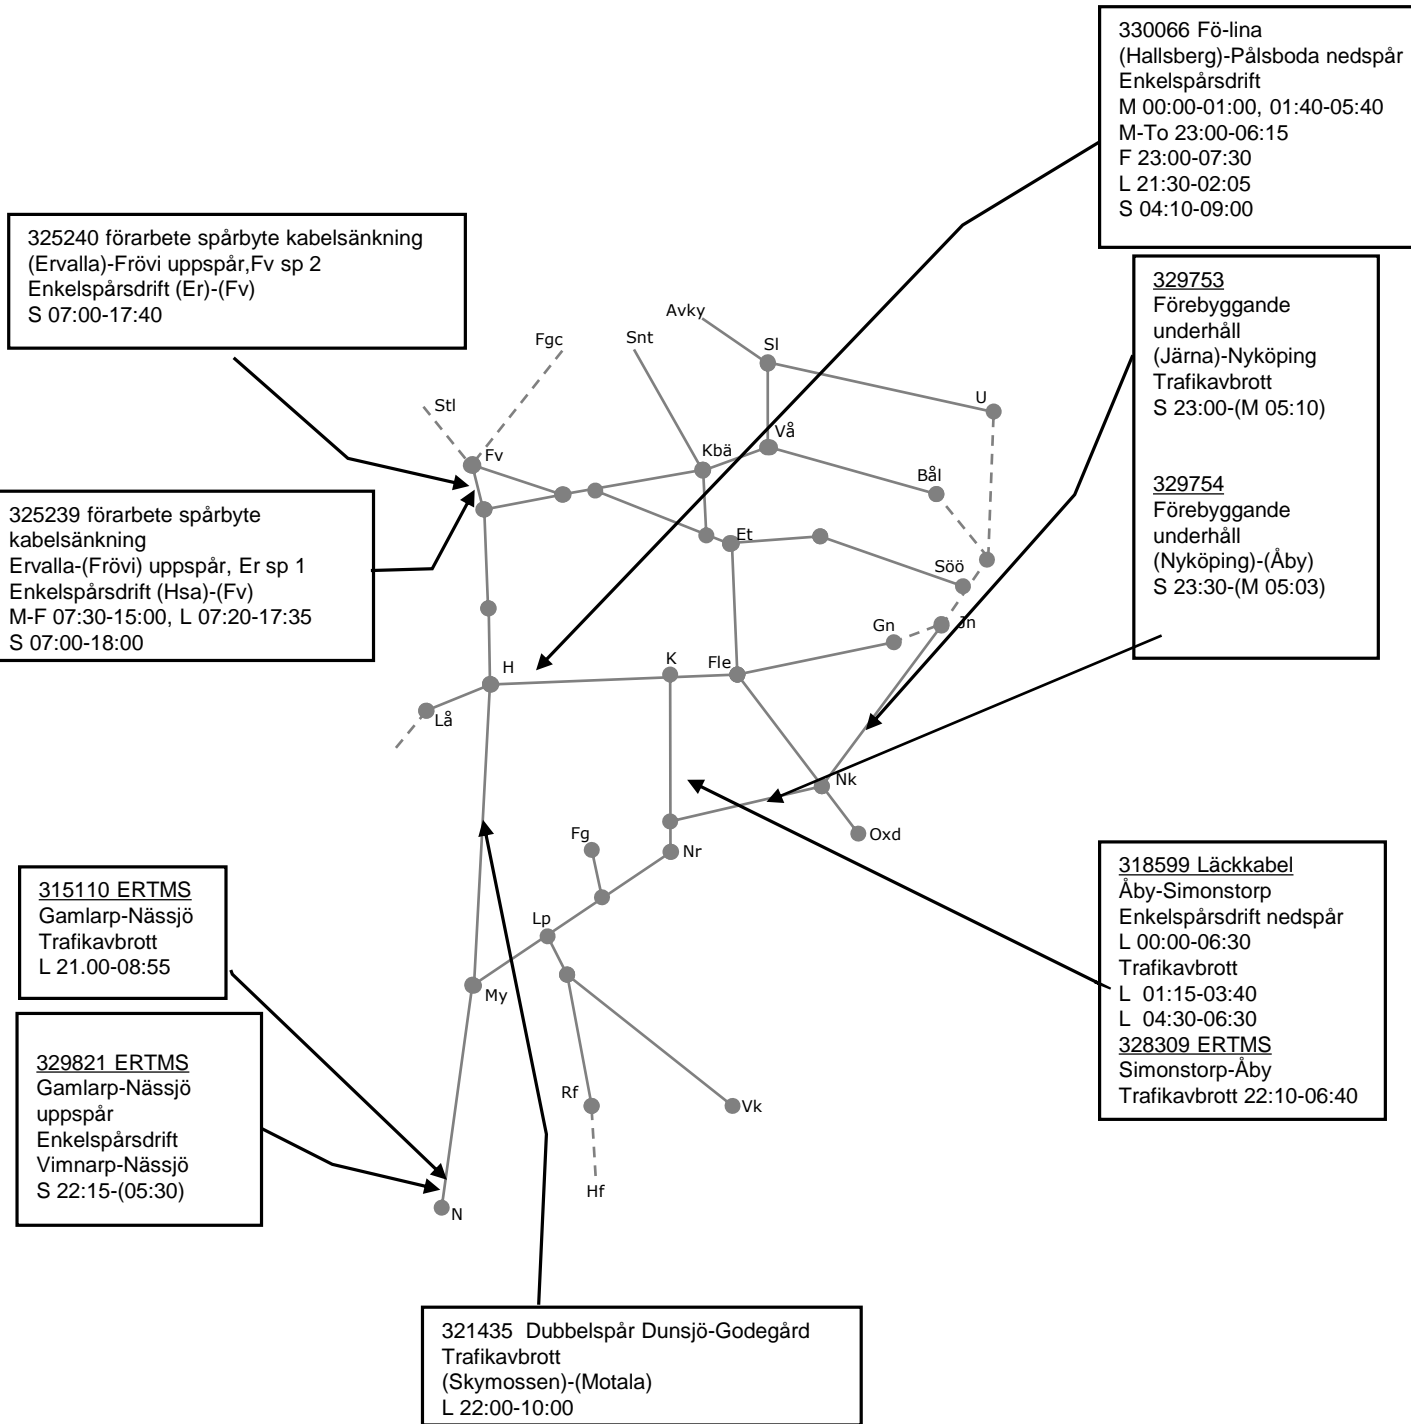

Trafikverkets fastställda banarbeten - T21 Östra, Godsstråket, Västra och Södra stambanan

STÖRRE BANARBETEN - vecka 2137 Öst						
Mån	Tis	Ons	Tor	Fre	Lör	Sön
13/9	14/9	15/9	16/9	17/9	18/9	19/9