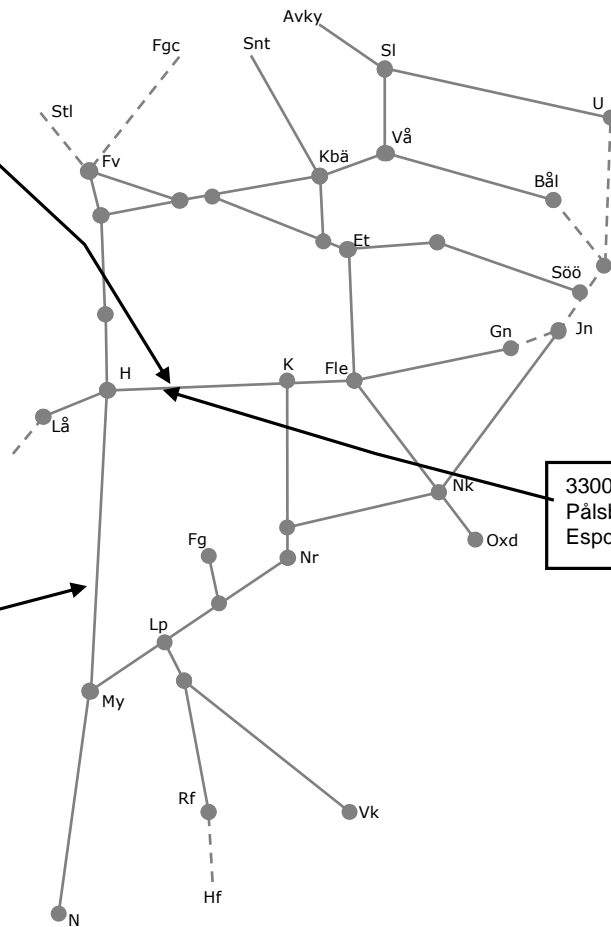

Trafikverkets fastställda banarbeten - T21 Östra, Godsstråket, Västra och Södra stambanan

STÖRRE BANARBETEN - vecka 2148 Öst

Mån	Tis	Ons	Tor	Fre	Lör	Sön
29/11	30/11	1/12	2/12	3/12	4/12	5/12

330085 Fö-lina
(Hallsberg)-Kilsmo uppsp
Enkelspårsdrift
M 00:00-00:40, 01:15-05:45
Ti-F 00:30-06:10
F 22:55-07:50
L 21:30-02:40
S 04:40-09:00

330085 Fö-lina
Pålsboda-Kilsmo uppspår
Espdr M-F,S 00:00-06:00, L 22:00-08:00

321435 Dubbelspår
Dunsjö-Godegård
Trafikavbrott
(Skymossen)-(Motala)
L 22:00-10:00