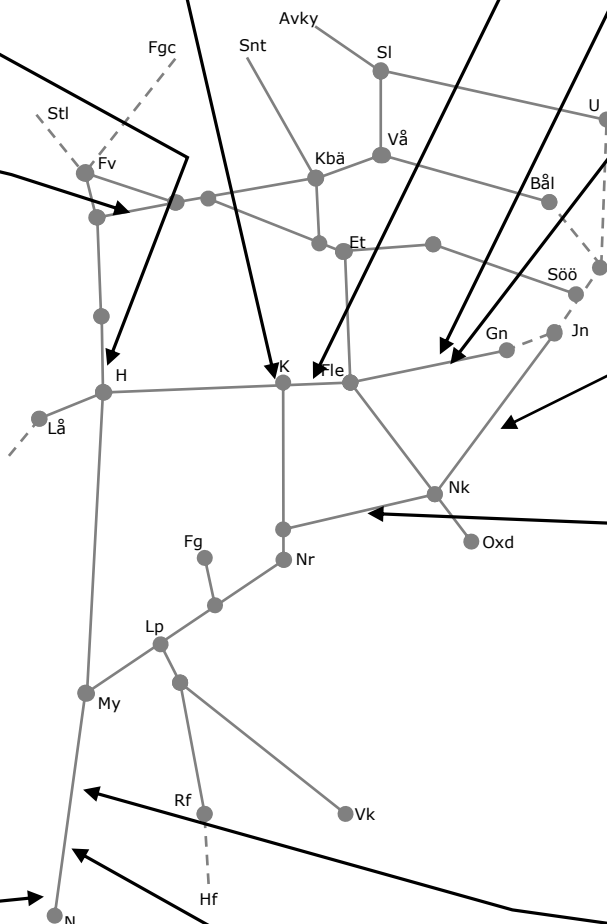

Trafikverkets fastställda banarbeten - T21 Östra, Godsstråket, Västra och Södra stambanan

STÖRRE BANARBETEN - vecka 2112 Öst

Mån	Tis	Ons	Tor	Fre	Lör	Sön
22/3	23/3	24/3	25/3	26/3	27/3	28/3

329094 Förebyggande UH
Ktl
(Mosås)-Hallsberg
uppspår
Enkelspårdrift
M-To 09:00-14:00

315489 Fö-lina
Baggetorp-Katrineholm uppspår
Enkelspårdrift
M 00:10-05:35, Ti-F 00:20-05:40
F 23:10-08:00, L 22:00-05:00
S 06:35-09:00

315507 Förstärkningslina Katrineholm-
Stolpstugan.
Enkelspårdrift
Baggetorp-Katrineholm-Sköldinge
F 00:22-05:40
F 23:30-07:30
L 22:05-08:05

313462
Trimningsåtgärder
Stjärnhov-
Sparreholm
Trafikavbrott
L 22:00-08:00

327965
kontaktledning-
revision
Mölnbo-Björnlunda
Uppspår
Enkelspårdrift
Stjärnhov-Järna
L 00:50-07:50

322335 Servicefönster Underhåll
(Jädersbruk)-(Hovsta)
Trafikavbrott
M-F 00:00-05:10
L 00:00-06:30, 23:00-07:50

329753
Förebyggande
underhåll
(Järna)-Nyköping
Trafikavbrott
(S 23:00)-M 05:10
M-To 23:03 - 05:04

329754
Förebyggande
underhåll
(Nyköping)-(Åby)
(S 23:30)-M 05:03
M-To 23:35-05:03

328690 ERTMS
Gamlarp-Nässjö
uppspår
Enkelspårdrift
Vimnarp-Nässjö
L 03.00-09.00
L 22.00-09.00

328025
kontaktlednings-
revision
Ralingsås-Nässjö går
ej att nå post och
terminal i Gamlarp
nedspår
Enkelspårdrift
M 01:10-07:20

328026
kontaktlednings-
revision
Flisby-Nässjö
Ti-F 00:41-05:00

328028
kontaktlednings-
revision
Flisby-Vimnarp
nedspår.
Enkelspårdrift
S 23:00-(M 06:00)

328027
kontaktledning-
revision
Flisby-Nässjö inkl
spår 1 i Gamlarp
Trafikavbrott
S 04:25-07:25
nedspår
Enkelspårdrift
Flisby-Nässjö
L 22:55 -04:25