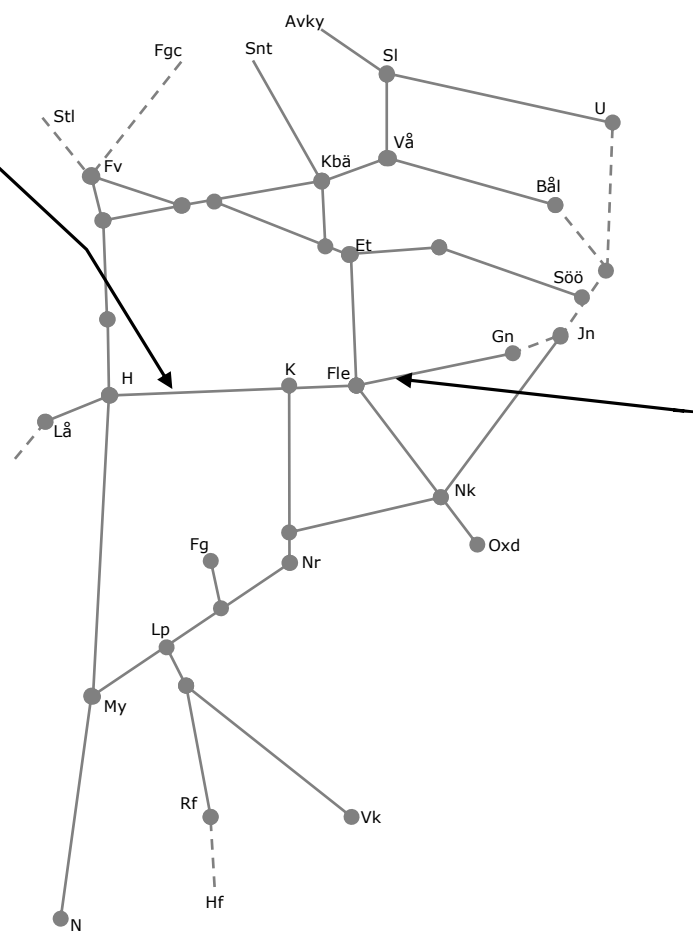

Trafikverkets fastställda banarbeten - T21 Östra, Godsstråket, Västra och Södra stambanan

STÖRRE BANARBETEN - vecka 2147 Öst						
Mån	Tis	Ons	Tor	Fre	Lör	Sön
22/11	23/11	24/11	25/11	26/11	27/11	28/11

330087 Fö-lina
(Hallsberg)-Kilsmo nedsp
Enkelspårdrift
M 00:00-00:40, 01:5-05:50
Ti-F 00:30-06:10
F 23:00-07:50
L 21:30-02:45
S 04:40-09:00

325350
hastighetsåtgärder
Trafikavbrott
Stjärnhov
M 00:25-02:00
02:20-03:30