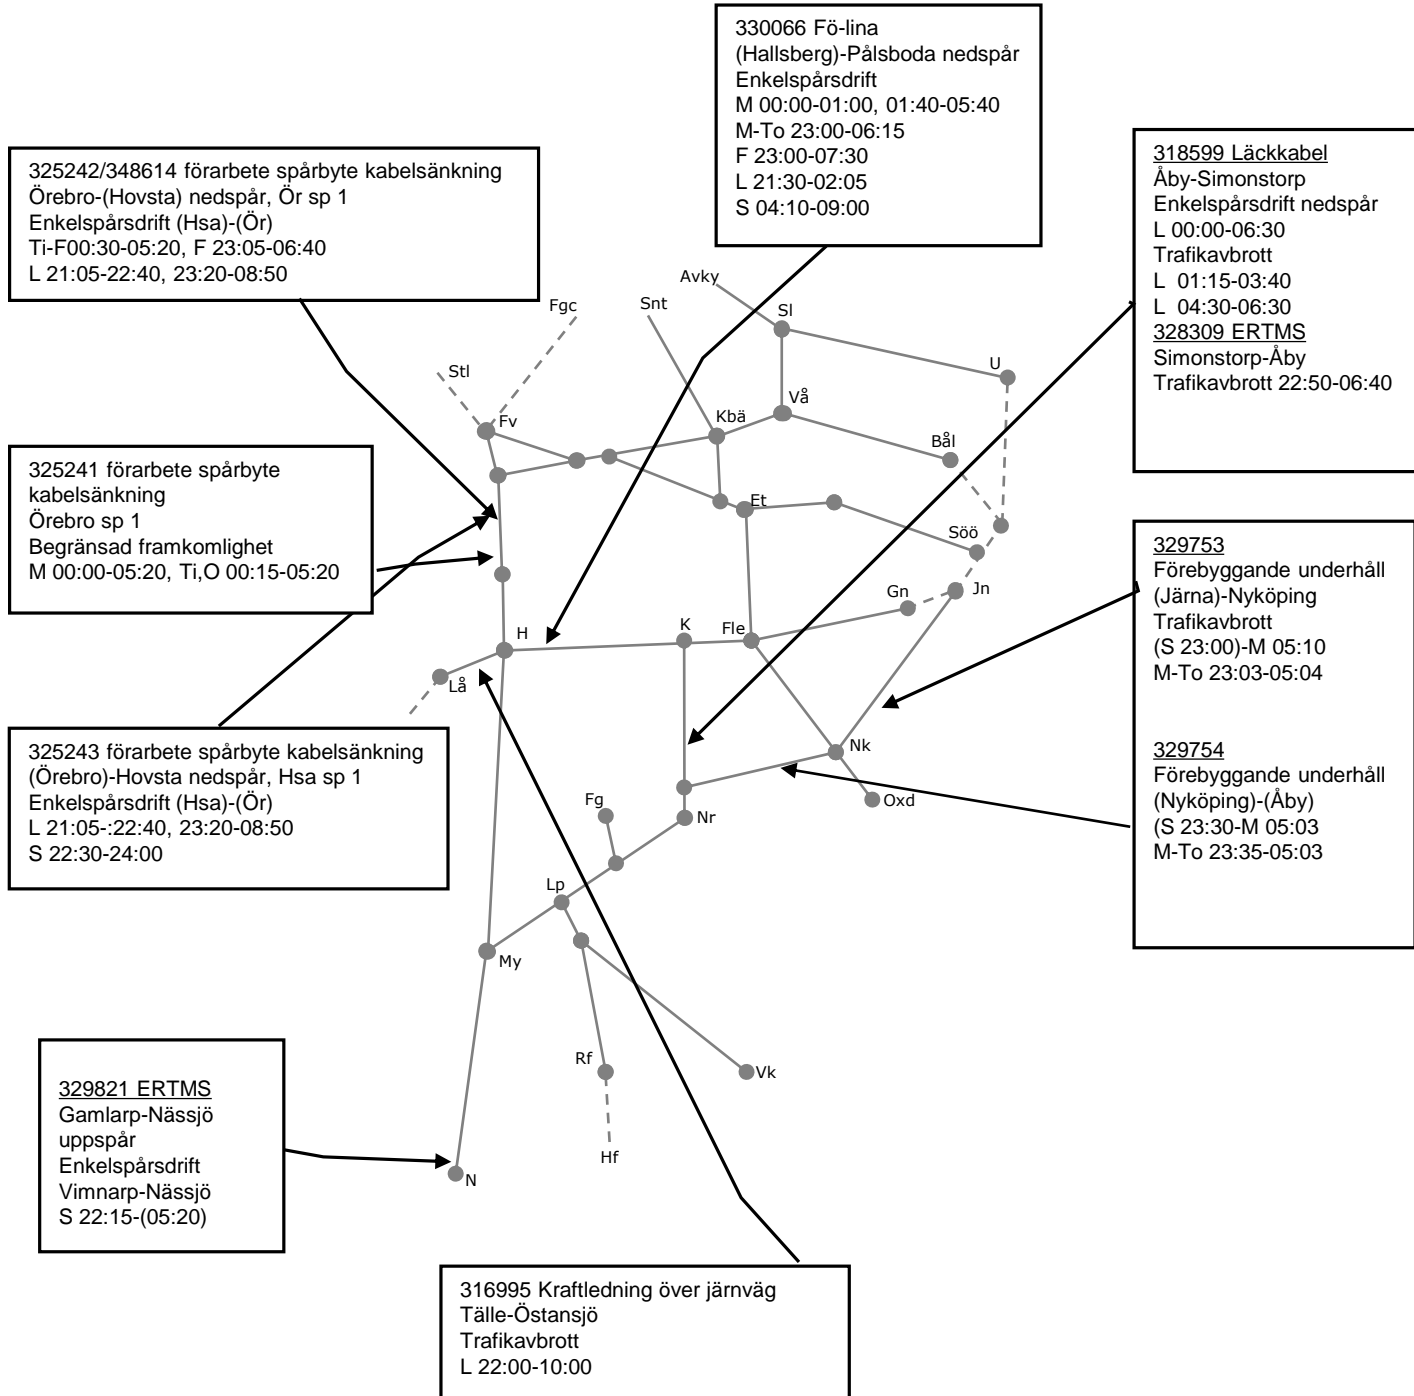

Trafikverkets fastställda banarbeten - T21 Östra, Godsstråket, Västra och Södra stambanan

STÖRRE BANARBETEN - vecka 2139 Öst

Mån	Tis	Ons	Tor	Fre	Lör	Sön
27/9	28/9	29/9	30/9	1/10	2/10	3/10