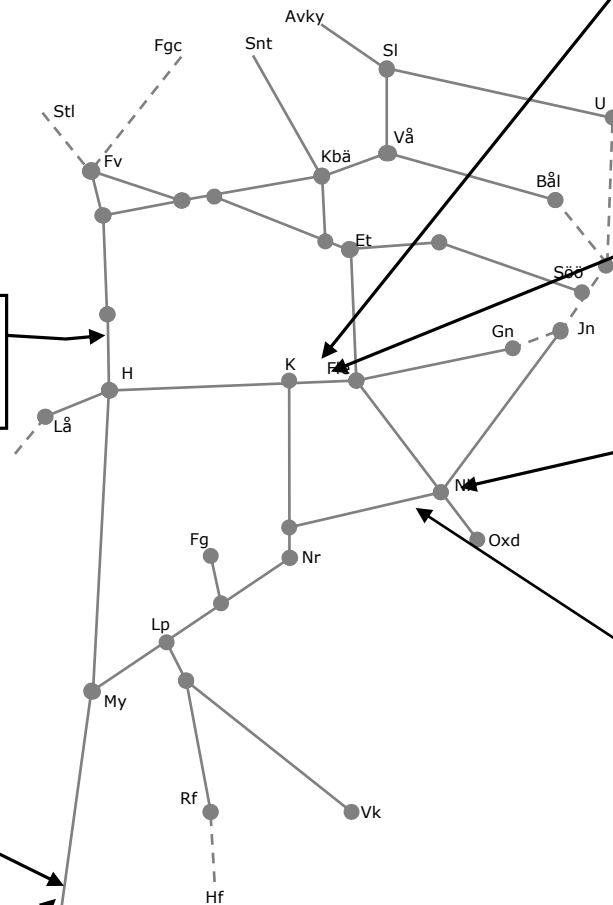

Trafikverkets fastställda banarbeten - T21 Östra, Godsstråket, Västra och Södra stambanan

STÖRRE BANARBETEN - vecka 2118 Öst						
Mån	Tis	Ons	Tor	Fre	Lör	Sön
3/5	4/5	5/5	6/5	7/5	8/5	9/5

315584
Förstärkningslina
Katrineholm-
Stolpstugan nedspår
Enkelspårsdrift
Katrineholm-
Sköldinge
S 23:24-(M 04:40)

315587
Förstärkningslina
Katrineholm-
Stolpstugan uppspår
Enkelspårsdrift
Katrineholm-Sköldinge
(S 23:30)-M 05:40
M-To 23:30-05:40
F 23:30-07:30
L 22:00-08:00

329099 Förebyggande UH Ktl
Örebro-Mosås nedspår
Enkelspårsdrift
Ti-F 00:30-05:30

329753
Förebyggande
underhåll
(Jäna)-Nyköping
Trafikavbrott
(S 23:20)-M 05:30
MOTO 23:22-05:30
Ti 23:03-05:00
L 00:25-08:00
S 00:25-09:10

329754
Förebyggande
underhåll
Trafikavbrott
(Nyköping)-(Åby)
(S 23:30)-M 05:03
M-To 23:35-05:03
L 00:55-07:35
S 00:55-08:30

328911 ERTMS
Gamlarp-Nässjö
Trafikavbrott Post
och terminal i
Gamlarp
uppspår
Enkelspårsdrift
Vimnarp-Nässjö
S 22:00-(M 00:35)

329338 ERTMS
Gamlarp-Nässjö
uppspår Enkelspårsdrift
Vimnarp-Nässjö
S (22:40)-M 05:20
Ti-F 00:30-05:30
L 00:20-09:00
L 22:00-09:00