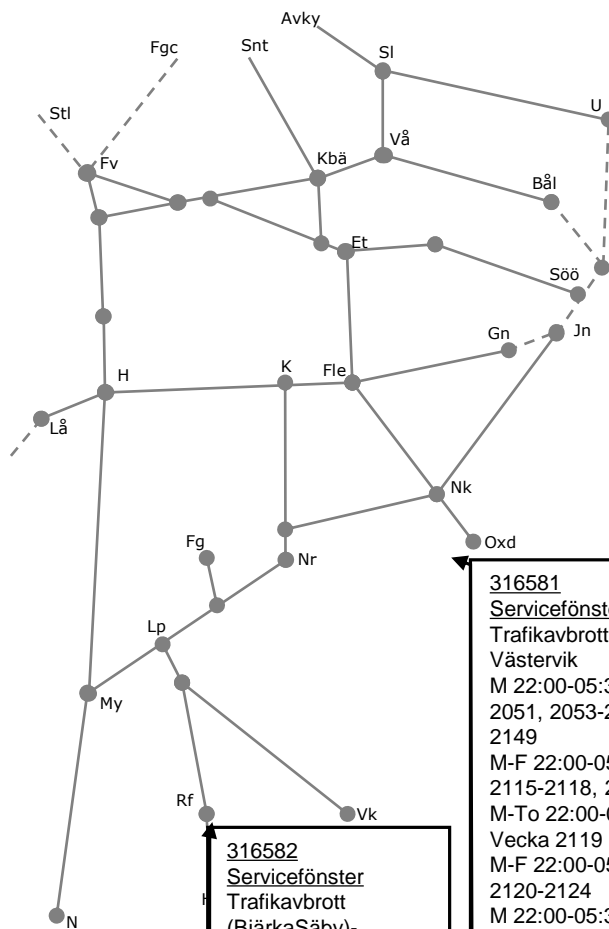

Trafikverkets fastställda banarbeten - T21

Östra, Godsstråket, Västra och Södra stambana

Servicefönster - vecka 2051-2149 Öst

Mån	Tis	Ons	Tor	Fre	Lör	Sön

316597
Servicefönster
Katrineholm-
Norrköping (ej Åbyh)
uppspår jämnveckor
2102-2148 Ti-F
00:00-05:30

316585
Servicefönster
V2102-2116
Katrineholm-
Simonstorp uppspår
M 00:00-05:30

316598
Servicefönster
Katrineholm-
Norrköping ej Åby
nedspår udda veckor
vecka 2051-2149
00:00-05:30 Ti-F
316584
Servicefönster
Vecka 2051-2117
Katrineholm-
Simonstorp nedspår
M 00.00-05:30

316604
Servicefönster
Norrköping-
Linköping uppspår
jämnveckor 2102-
2148 M-F 01:00-
05:00

316605
Servicefönster
Norrköping-
Linköping nedspår
udda veckor vecka
2051-2149 01:00-
05:00

316601
Servicefönster
Linköping-Mjölby
uppspår jämnveckor
2102-2148 M-F
01:00-05:00

316602
Servicefönster
Linköping-Mjölby
nedspår udda veckor
vecka 2051-2149
01:00-05:00

316589
Servicefönster
Gnesta-Katrineholm
uppspår jämnveckor
2102-2148 M-F
00:00-05:00

316590
Servicefönster
Gnesta-Katrineholm
nedspår udda veckor
vecka 2051-2149
00:00-05:00

316581
Servicefönster
Trafikavbrott Bjärka Säby-
Västervik
M 22:00-05:30 vecka
2051, 2053-2113, 2147-
2149
M-F 22:00-05:30 vecka
2115-2118, 2134-2146
M-To 22:00-05:30
Vecka 2119
M-F 22:00-05:30 vecka
2120-2124
M 22:00-05:30 vecka
2125-2133
L 22:00-08:00 vecka
2122, 2138

316582
Servicefönster
Trafikavbrott
(BjärkaSäby)-
Rimforsa
To 22:30-05:30
Vecka 2051, 2101-
2115, 2126-2133
M-F 22:30-05:30
vecka 2116-2118,
2120-2124, 2134-
2146
M-To 22:30-05:30
vecka 2119, 2125
L 20:00-08:00 vecka
2121, 2137

316599
Servicefönster
Trafikavbrott
(Linköping) –(Bjärka
Säby)
O 21:52-05:22 vecka
2051, 2053, 2102-
2149.
M 21:52-05:22 vecka
2139-2149

316606
Servicefönster
Mjölby-Nässjö
uppspår jämnveckor
2102-2148 M-F
01:00-05:00. Obs
hänsyn måste tas i
Boxholm spår 3-4

316600
Servicefönster
Mjölby-Nässjö
nedspår udda veckor
vecka 2051-2149
01:00-05:00
Arbete som låser
Gamlarp term
planeras på tågfri tid.