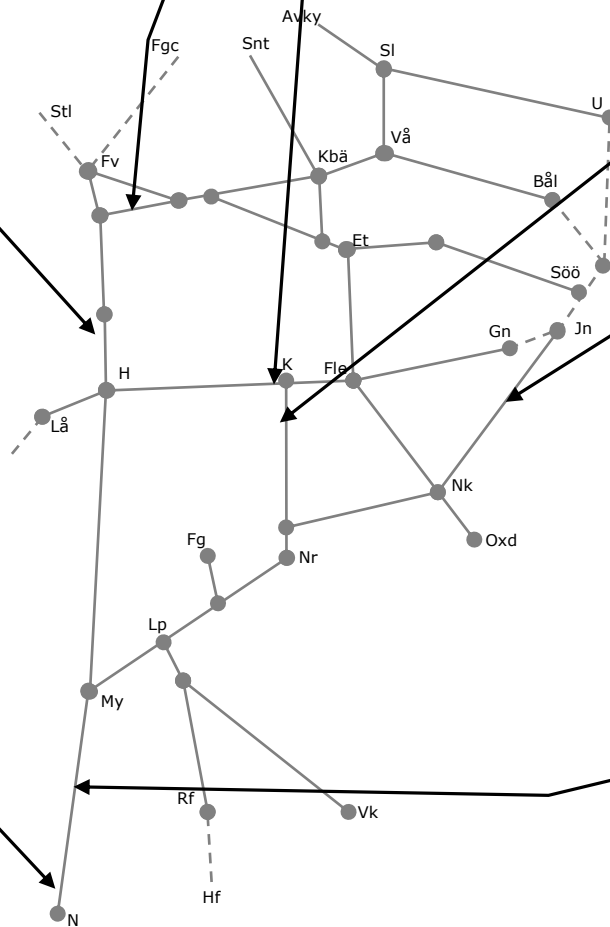

Trafikverkets fastställda banarbeten - T21 Östra, Godsstråket, Västra och Södra stambanan

STÖRRE BANARBETEN - vecka 2111 Öst

Mån	Tis	Ons	Tor	Fre	Lör	Sön
15/3	16/3	17/3	18/3	19/3	20/3	21/3

322335 Servicefönster Underhåll
(Jädersbruk)-(Hovsta)
Trafikavbrott
M-F 00:00-05:10
L 00:00-06:30, 23:00-07:50

315476 Fö-lina
Katrineholm- Baggetorp-nedspår
Enkelspårsdrift
M 00:10-05:35, Ti-F 00:20-05:40
F 23:55-08:00, L 22:00 -05:00
S 05:45-09:00

329093 Förebyggande UH Ktl
(Mosås)-Hallsberg nedspår
Enkelspårsdrift
M-To 09:00-14:00

344489 ERTMS
Katrineholm-Åby
uppspår
Enkelspårsdrift
To-L 00:50-05:30
L 22:30-05:30

329753
Förebyggande
underhåll
(Järna)-Nyköping
Trafikavbrott
S 23:00-(M 05:10)

329754
Förebyggande
underhåll
(Nyköping)-(Åby)
S 23:30-(M 05:03)

328911 ERTMS
Gamlarp-Nässjö
Trafikavbrott Post
och terminal
nedspår
Enkelspårsdrift
Vimnarp-Nässjö
L 03:53-09:00
L 22:00-09:00

328022
kontaktlednings-
revision
Ralingsås-Flisby
nedspår
Enkelspårsdrift
(S 22:50)-M 05:50
TiO 01:05-06:05

328023
kontaktlednings-
revision
Ralingsås-Vimnarp
nedspår
Enkelspårsdrift
ToF 01:10-05:00

328024
kontaktlednings-
revision
Flisby-Nässjö
nedspår.
Enkelspårsdrift
L 22:30-07:00