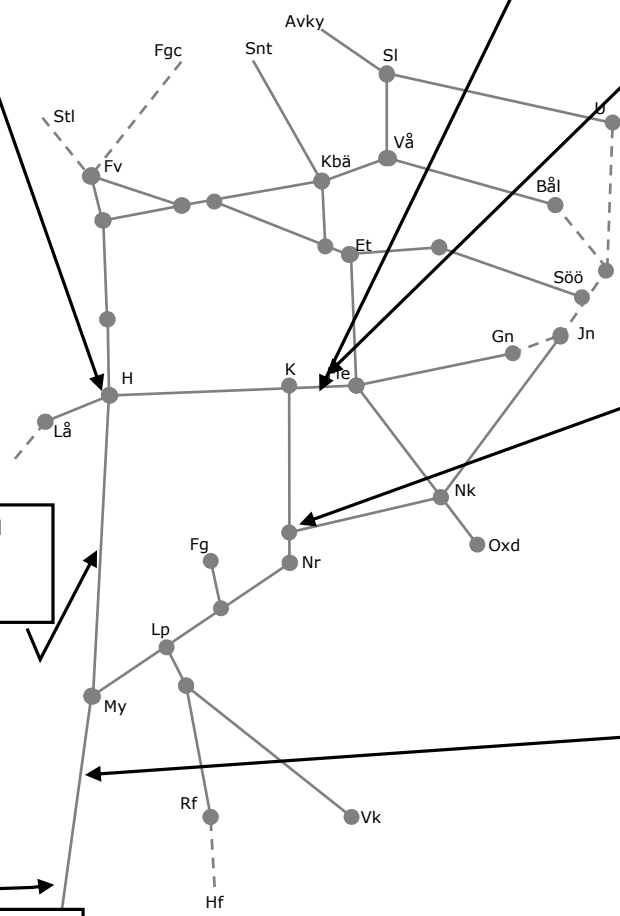

Trafikverkets fastställda banarbeten - T21 Östra, Godsstråket, Västra och Södra stambanan

STÖRRE BANARBETEN - vecka 2114 Öst						
Mån	Tis	Ons	Tor	Fre	Lör	Sön
5/4	6/4	7/4	8/4	9/4	10/4	11/4

315532
förstärkningslina
Stolpstugan-
Katrineholm nedspår
Enkelspårsdrift
Sköldinge-
Katrineholm
S 23:30- (M 05:40)

315587
Förstärkningslina
Stolpstugan-
Katrineholm_uppspår
Enkelspårsdrift
Katrineholm-
Sköldinge
(S 23:30)-M 05:40
M-To 23:30 -05:40
F 23:30-07:30
L 22:00-08:00

318599 Läckkabel
Åby-Simonstorp
Trafikavbrott
L 01:15-03:40
L 04:30-06:30
uppspår
Enkelspårsdrift
L 00:00-06:30

328309
Trafikavbrott
L 22:10-06:20

328030
kontaktlednings-
revision
Boxholm-Gripenberg
inkl spår 1 Sommen
och spår 11 Tranås
Trafikavbrott
M 04:20:- 07:20
nedspår
Enkelspårsdrift
(S 22:30) – M 08:05

328558 Förebyggande underhåll
Skymossen spår 101,104
Trafikavbrott
M 08:15-15:30

321433 Dubbelspår Dunsjö-Godegård
Trafikavbrott
(Skymossen)-(Motala)
M 00:00-Ti 05:00

328911 ERTMS
Gamllarp-Nässjö
Trafikavbrott Post
och terminal
nedspår
Enkelspårsdrift
Vimnarp-Nässjö
S 22.00-(M
00.35)

329338 ERTMS
Gamllarp-Nässjö
uppspår
Enkelspårsdrift
Vimnarp-Nässjö
S (22:40)-M 05:20
Ti-F 00:30-05:30
L 00:20-09:00
L 22:00-09:00