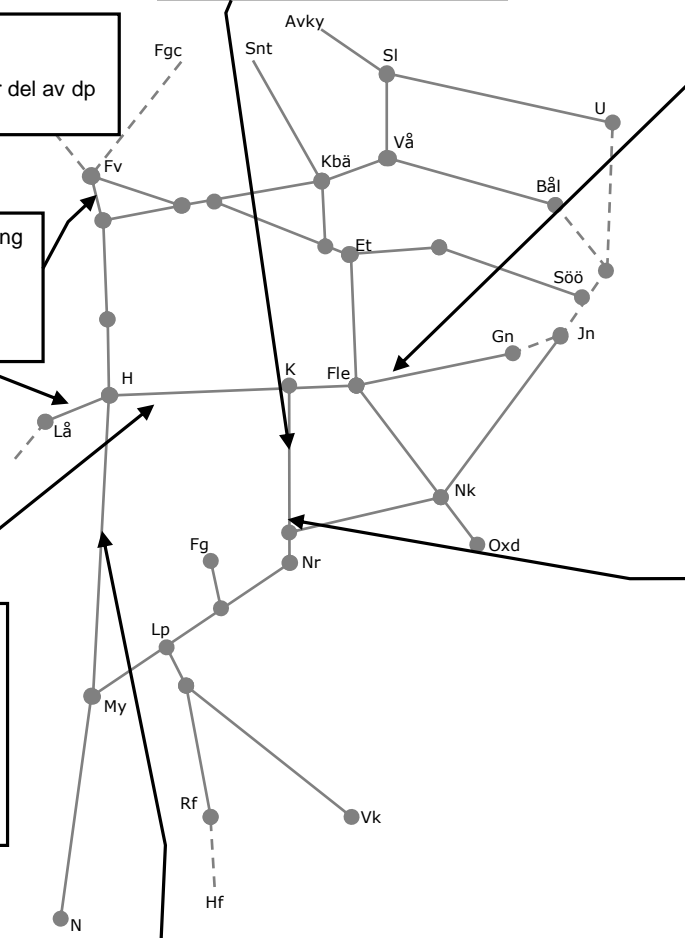

Trafikverkets fastställda banarbeten - T21 Östra, Godsstråket, Västra och Södra stambanan

STÖRRE BANARBETEN - vecka 2143 Öst

Mån	Tis	Ons	Tor	Fre	Lör	Sön
25/10	26/10	27/10	28/10	29/10	30/10	31/10

318599 Läckkabel
Åby-Simonstorp
Enkelspårsdrift nedspår
L 00:00-06:30
Trafikavbrott
L 01:15-03:40
L 04:30-06:30
328309 Läckkabel Åby-Simonstorp
Trafikavbrott
L 22:50-06:40

325352
Skebokvarn. Av och på etablering
Trafikavbrott
M-F 00:00-00:15, 04:45-05:00.

325349 Skebokvarn förarbete växelbyte
Enkelspårsdrift Nyckelsjön-Flen
M-F 00:00-05:00

325341 Växelbyte
Skebokvarn växelbyte
Trafikavbrott
F 22:00- (M 05:00)
Spår 2 avvikande huvudspår F 07:00-(M 05:00)

344489 ERTMS
Katrineholm-Åby
uppspår
Enkelspårsdrift
ToF 00:50-05:30

341687 ERTMS
Katrineholm-Simonstorp
uppspår
Enkelspårsdrift
L 00:45-06:15
L 23:10-05:30

321435 Dubbelspår Dunsjö-Godegård
Trafikavbrott
(Skymossen)-(Motala)
L 22:00-10:00

316685 Servicefönster Underhåll
(Östansjö)-Laxå uppspår
Enkelspårsdrift max 1 driftsträcka eller del av dp
S 00:00-08:00

325247 förarbete spårbyte kabelsänkning
(Ervalla)-Frövi nedspår, Fv sp 1
Enkelspårsdrift (Fv)-(Er)
M-F 08:20-15:25, L 08:25-17:30
S 07:00-17:40

330081 Fö-lina
(Hallsberg)-Kilsmo nedspår
Enkelspårsdrift
M 00:00-00:40, 01:35-05:15
Ti-F 01:00-06:10
F 23:00-07:25
L 21:30-02:05
S 04:35-09:00