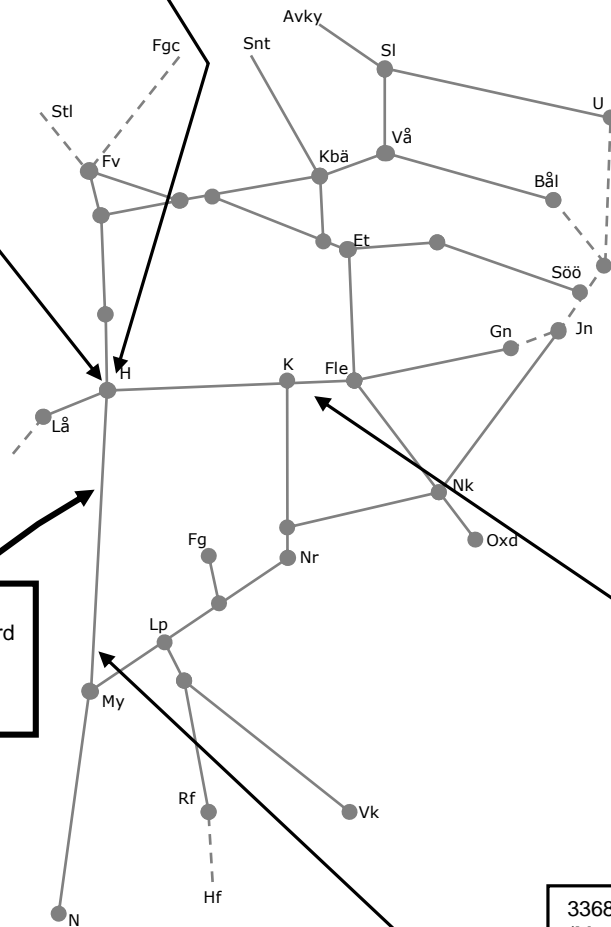

Trafikverkets fastställda banarbeten - T21 Östra, Godsstråket, Västra och Södra stambanan

STÖRRE BANARBETEN - vecka 2129 Öst						
Mån	Tis	Ons	Tor	Fre	Lör	Sön
19/7	20/7	21/7	22/7	23/7	24/7	25/7

316580 Servicefönster Underhåll
Skymossen spår 101
Trafikavbrott (Skms)-(Hpbg)
M-S 00:00-05:00

328559 Förebyggande underhåll
Skymossen spår 101,104
Trafikavbrott
M-F 08:15-15:30

PSB Ö2
313471 Dubbelspår Dunsjö-Godegård
Trafikavbrott
(Skymossen)-(Motala)
M 00:00-S 24:00

315690
Förstärkningslina
Flen-Stolpstugan
Trafikavbrott
M 03:50-04:00
Ti-F 05:10-05:20
M-F 23:11-23:21
L 07:15-07:30,
L 22:00-22:10
S 07:45-08:00

Enkelspårdrift
Flen-Katrineholm
(S 21:55)-M 04:00
M-To 23:11-05:20
F 23:21-07:15
L 22:10-07:45

336805 Servicefönster Underhåll
(Motala)-(Mjölby)
Enkelspårdrift
M-F 00:00-05:00