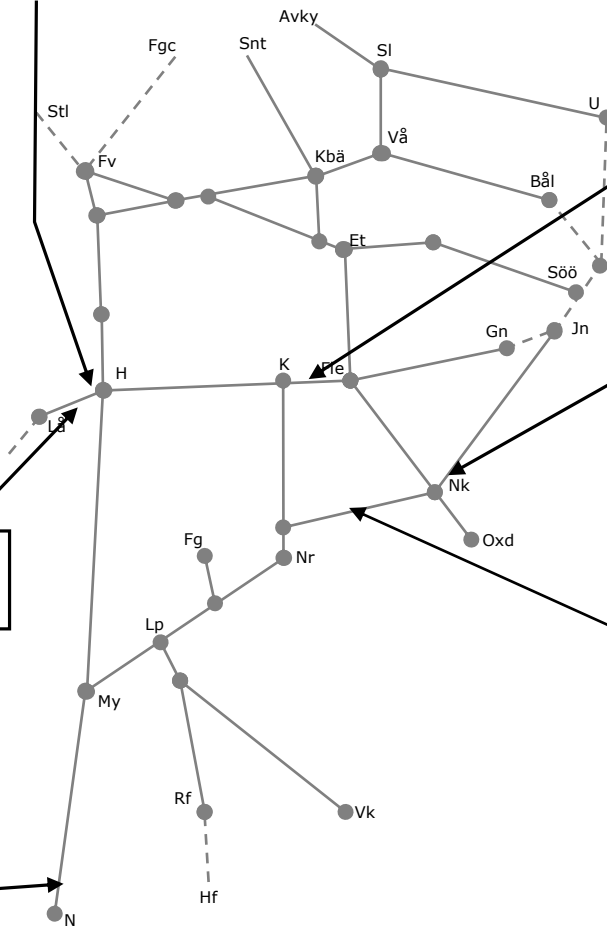

Trafikverkets fastställda banarbeten - T21 Östra, Godsstråket, Västra och Södra stambanan

STÖRRE BANARBETEN - vecka 2117 Öst

Mån	Tis	Ons	Tor	Fre	Lör	Sön
26/4	27/4	28/4	29/4	30/4	1/5	2/5

318056, Hallsberg dubbelspår
Begränsad framkomlighet
Hallsberg Pbg-Hallsberg Rbg (i-gr)-Skms
M-S 07:00-18:00

318057 Hallsberg dubbelspår
Trafikavbrott
(Hallsberg Pbg)-Hallsberg Rbg (U-gr)
L 21:00-08:00

315587
Förstärkningslina
Stolpstugan-
Katrineholm
uppspår
Enkelspårsdrift
Katrineholm-Sköldinge
S 23:30-(M 05:40)

315584
Förstärkningslina
Katrineholm-
Stolpstugan nedspår
Enkelspårsdrift
Katrineholm-Sköldinge
(S 23:24)- M 04:40
Ti-To 00:03-05:40
F 00:25-05:40
F 23:25-06:55
L 22:00-08:00

329753
Förebyggande
underhåll
(Järna)-Nyköping
Trafikavbrott
S 23:20-(M 05:30)
MOT 23:22-05:30
Ti 23:03-05:00
L 00:25-08:00
S 00:25-09:10

329754
Förebyggande
underhåll
(Nyköping)-(Åby)
Trafikavbrott
S 23:30-(M 05:03)
M-To 23:35-05:03
L 00:55-07:35
S 00:55-08:30

327002 EL-Peba Östansjö-Laxå
Upp/nedspår L 21:50-03:00
Trafikavbrott Östansjö-Laxå

328911 ERTMS
Gamlarp-Nässjö
Nedspår
Trafikavbrott Post
och terminal
Enkelspårsdrift
Vimnarp-Nässjö
(S 22:00)-M 00:35,
01:00-05:00
Ti-F 02:15-05:15
L 03:53-09:00
L 22:00-09:00