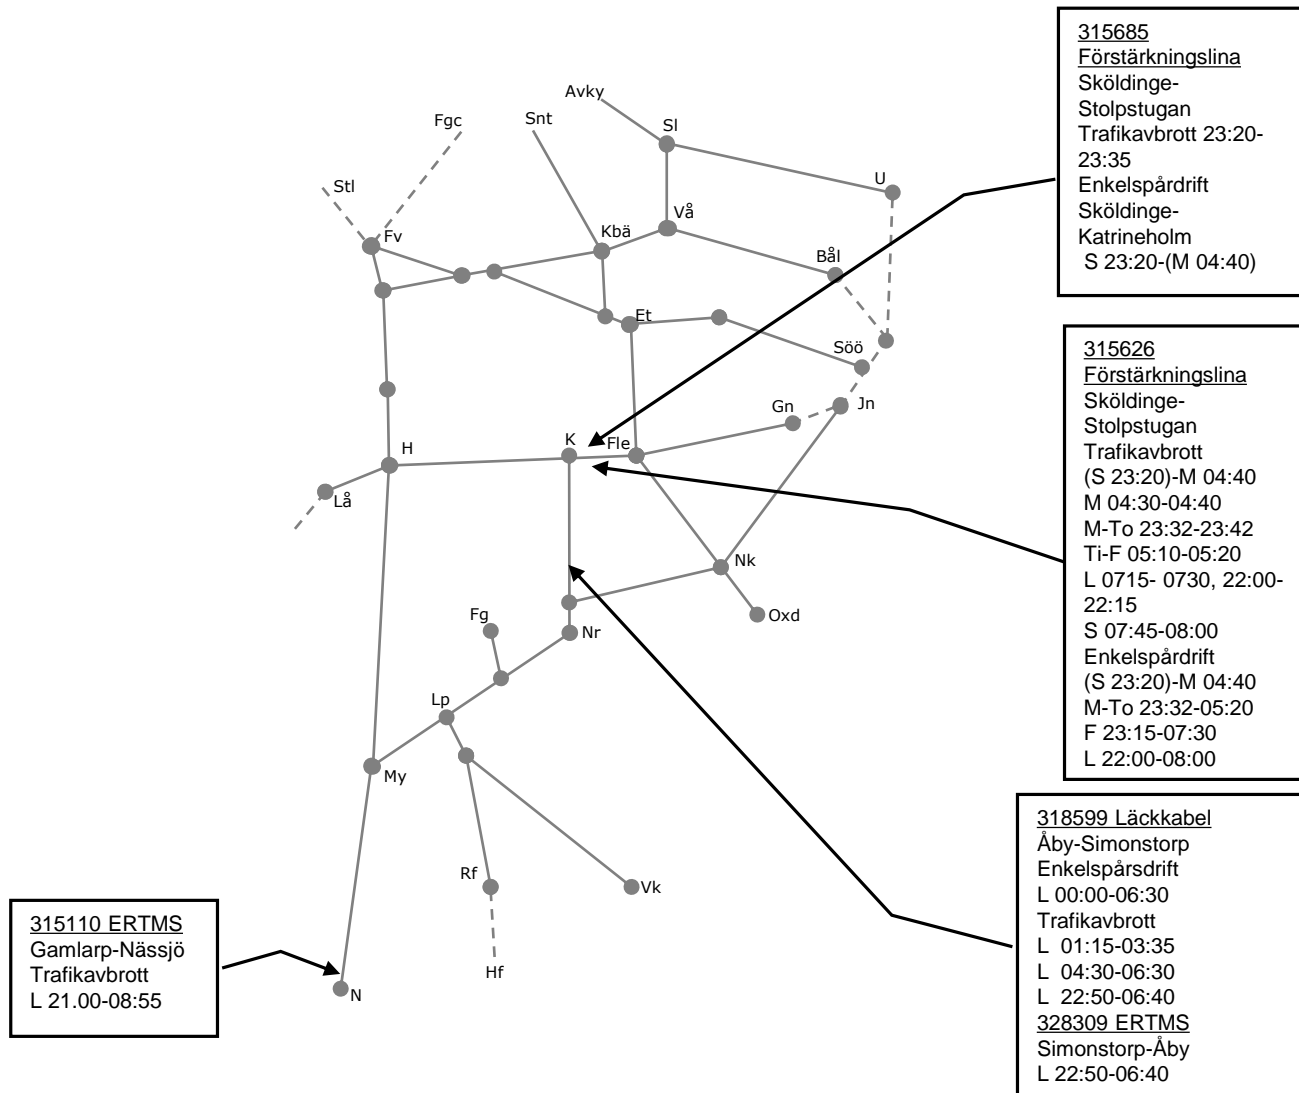

Trafikverkets fastställda banarbeten - T21 Östra, Godsstråket, Västra och Södra stambanan

STÖRRE BANARBETEN - vecka 2123 Öst						
Mån	Tis	Ons	Tor	Fre	Lör	Sön
7/6	8/6	9/6	10/6	11/6	12/6	13/6