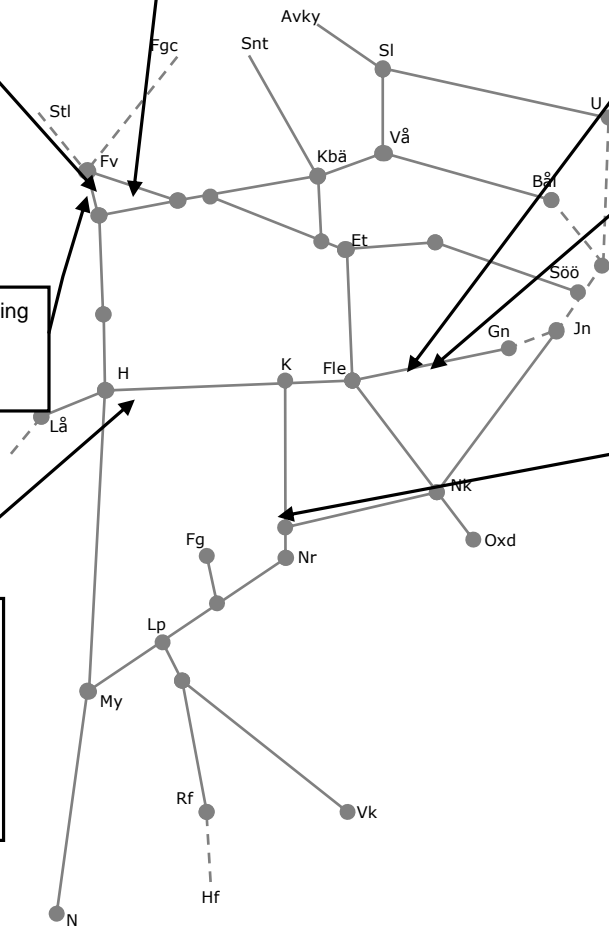

Trafikverkets fastställda banarbeten - T21 Östra, Godsstråket, Västra och Södra stambanan

STÖRRE BANARBETEN - vecka 2142 Öst

Mån	Tis	Ons	Tor	Fre	Lör	Sön
18/10	19/10	20/10	21/10	22/10	23/10	24/10

325246 förarbete spårbyte kabelsänkning
Ervalla-(Frövi) nedspår, Er sp 2
Enkelspårdrift (Er)-(Fv)
M-F 07:30-15:00, L,S 07:00-18:00

316678 Servicefönster Undelhåll
(Jädersbruk)-(Frövi)
Trafikavbrott
M-S 07:00-12:00

325352
Skebokvarn. Av och
på etablering
Trafikavbrott
M-F 00:00-00:15,
04:45-05:00.

325349 Skebokvarn
förarbete växelbyte
Enkelspårdrift
Nyckelsjön-Flen
M-F 00:00-05:00

325247 förarbete spårbyte kabelsänkning
(Ervalla)-Frövi nedspår, Fv sp 1
Enkelspårdrift (Fv)-(Er)
S 07:00-17:40

318599 Läckkabel
Åby-Simonstorp
Enkelspårdrift nedspår
L 00:00-06:30
Trafikavbrott
L 01:15-03:40
L 04:30-06:30
328309 ERTMS
Simonstorp-Åby
Trafikavbrott 22:10-06:40

330071 Fö-lina
(Hallsberg)-Kilsmo uppspår
Enkelspårdrift
M 00:00-00:40, 01:35-05:15
Ti-F 01:00-06:10
F 23:00-07:25
L 21:30-02:05
S 04:35-09:00