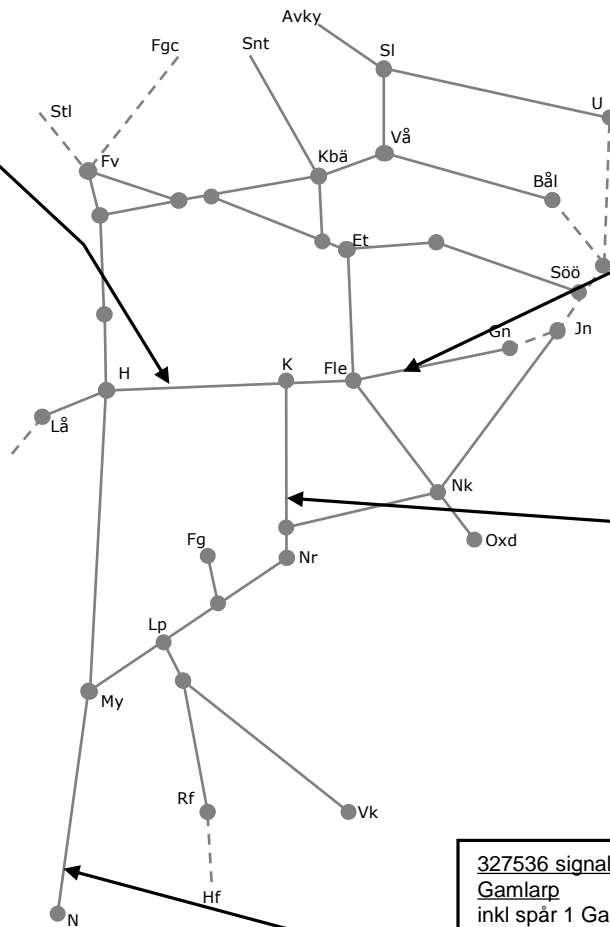

Trafikverkets fastställda banarbeten - T21 Östra, Godsstråket, Västra och Södra stambanan

STÖRRE BANARBETEN - vecka 2146 Öst						
Mån	Tis	Ons	Tor	Fre	Lör	Sön
15/11	16/11	17/11	18/11	19/11	20/11	21/11

330085 Fö-lina
(Hallsberg)-Kilsmo uppsp
Enkelspårdrift
M 00:00-00:40, 01:15-05:45
Ti-F 00:30-06:10
F 22:55-07:50
L 21:30-02:40
S 04:40-09:00

325350 hastighets-
åtgärder
Trafikavbrott
Stjärnhov M 00:25-
02:00, 02:37-03:47

344489 ERTMS
Katrineholm-Åby
uppspår
Enkelspårdrift
Ti-F 00:50-05:30

341683 ERTMS
Katrineholm-
Simonstorp uppspår
Enkelspårdrift
M 01:25-05:30

327536 signalarbete i
Gamlarp
inkl spår 1 Gamlarp
Enkelspårdrift
Vimnarp-Nässjö
uppspår
M 01:00-05:00