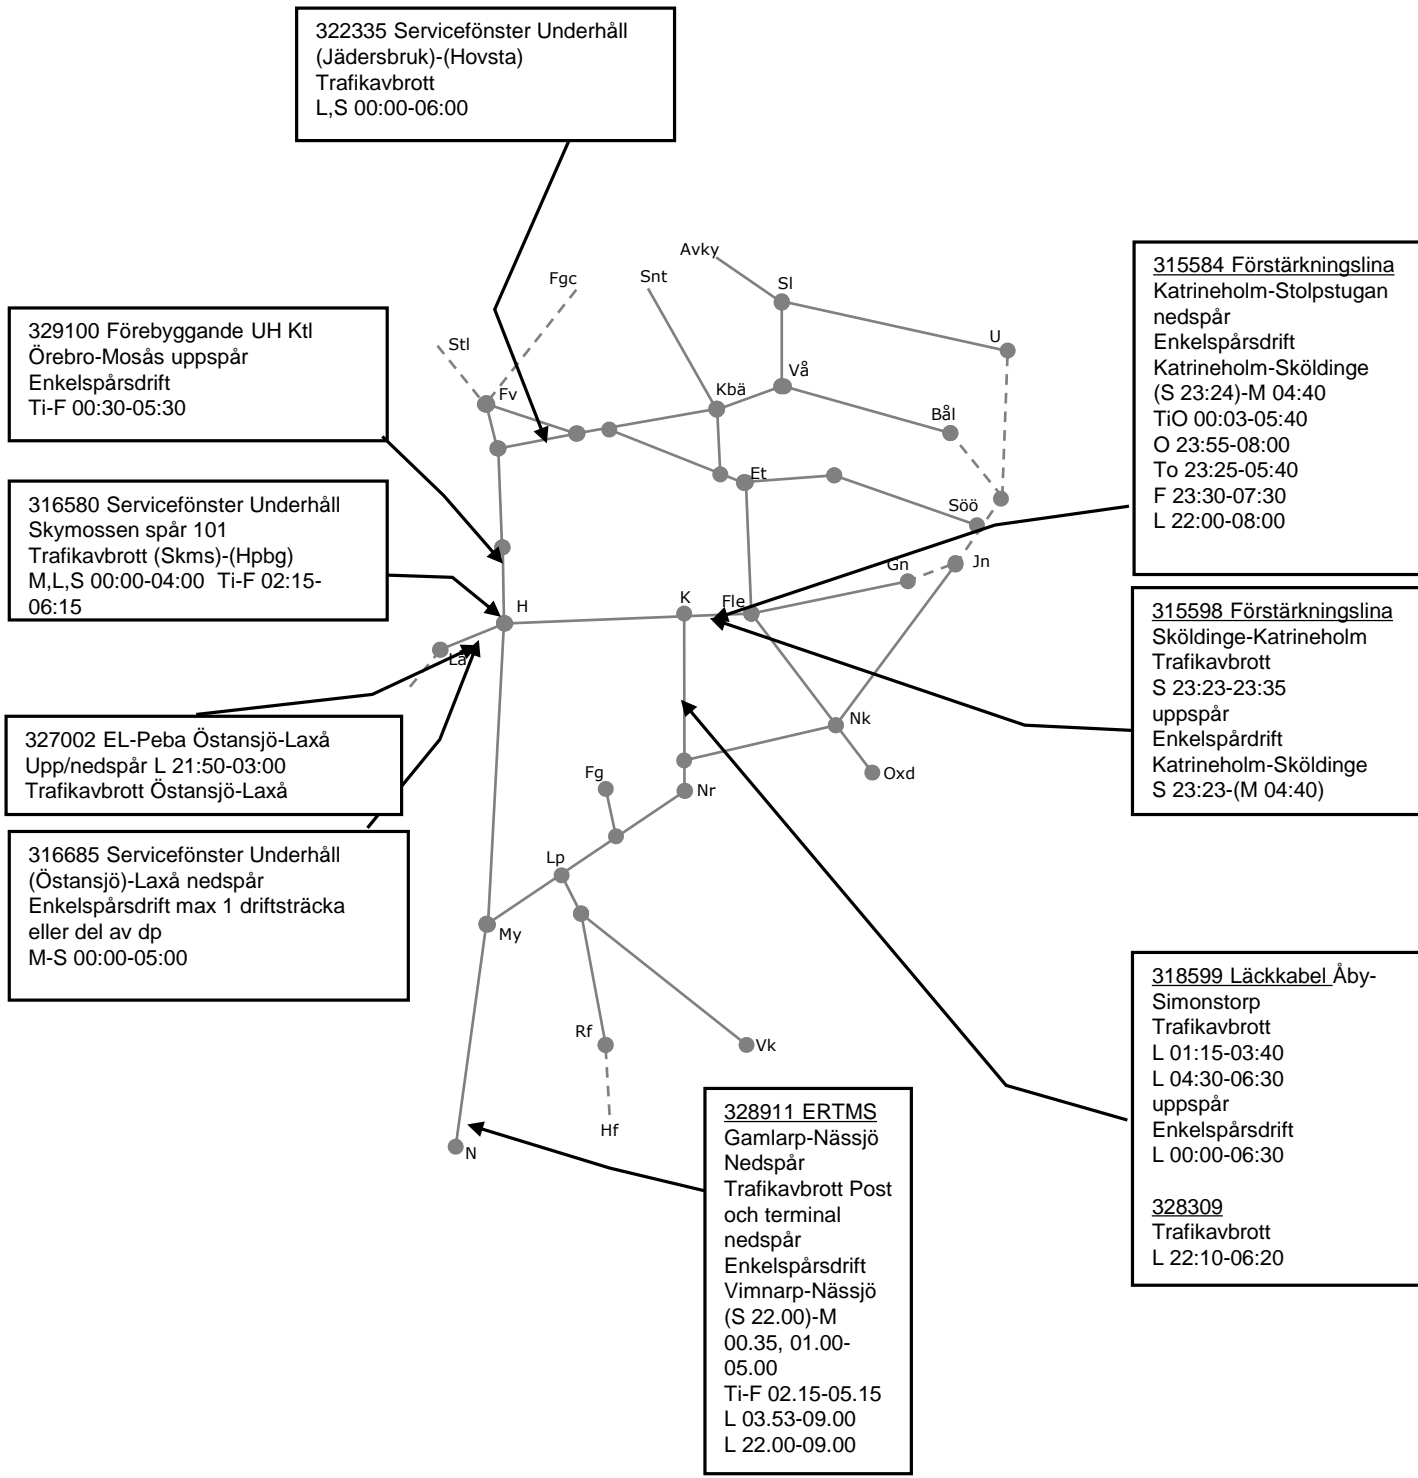

Trafikverkets fastställda banarbeten - T21 Östra, Godsstråket, Västra och Södra stambanan

STÖRRE BANARBETEN - vecka 2119 Öst						
Mån	Tis	Ons	Tor	Fre	Lör	Sön
10/5	11/5	12/5	13/5	14/5	15/5	16/5

**Kristi Himmels
färdsdag**