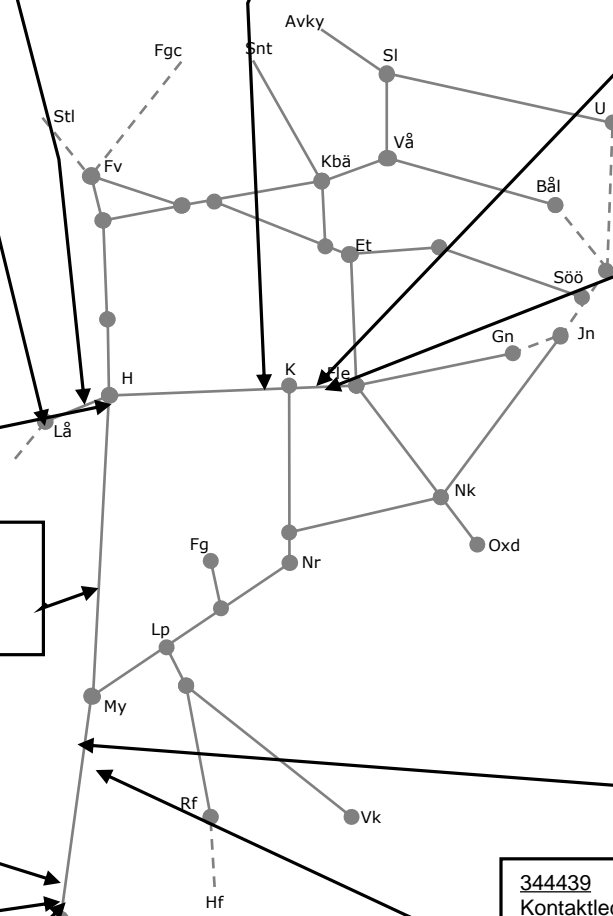

315587
Förstärningslina
Katrineholm-
Stolpstugan uppspår
Enkelspårsdrift
Katrineholm-
Sköldinge
S 23:30-(M 05:40)

315481
Förstärningslina
Trafikavbrott
Stolpstugan-
Katrineholm-
Strångsjö
L 22:05-08:00
nedspår
Enkelspårsdrift
Katrineholm-
Sköldinge
F 00:36-05:52
F 23:30-07:30

330537 Utläggning ha-
nedsättning
Laxå spår 19+20
M 09:40-11:40
Trafikavbrott(Lå)-Hs

328558 Förebyggande
underhåll
Skymossen spår 101,104
Trafikavbrott
To-S 08:15-15:30

321433 Dubbelspår Dunsjö-Godegård
Trafikavbrott
(Skymossen)-(Motala)
To 02:00-S 24:00

329338 ERTMS
Gamlarp-Nässjö
uppspår
Enkelspårsdrift
Vimnarp-Nässjö
Nedspår
S 22:40-(M
05:20)

328911 ERTMS
Gamlarp-Nässjö
Nedspår
Trafikavbrott Post
och terminal
Enkelspårsdrift
Vimnarp-Nässjö
Uppspår
L 03:53-09:00

315110 ERTMS
Gamlarp-Nässjö
Trafikavbrott
L 2020-08.55

344439
Kontaktlednings-
revision Mjölby-
Gripenberg.
Trafikavbrott
L 22:16-07:20

328028
kontaktlednings-
revision
Ralingsås-Vimnarp
nedspår
Enkelspårsdrift
(S 23:00)-06:00
Ti-To 00:40-05:40

328029
kontaktlednings-
revision
Mjölby-Sommen
Trafikavbrott 03:30-
06:30. Går ej nå spår
2-4 i Boxholm
uppspår
Enkelspårsdrift
F 00:31-07:55
F 22:15-07:00

328030
kontaktlednings-
revision
Boxholm-Gripenberg
nedspår inkl. spår 1
Sommen och spår 11
Tranås
Enkelspårsdrift S
22:30-(M08:05)