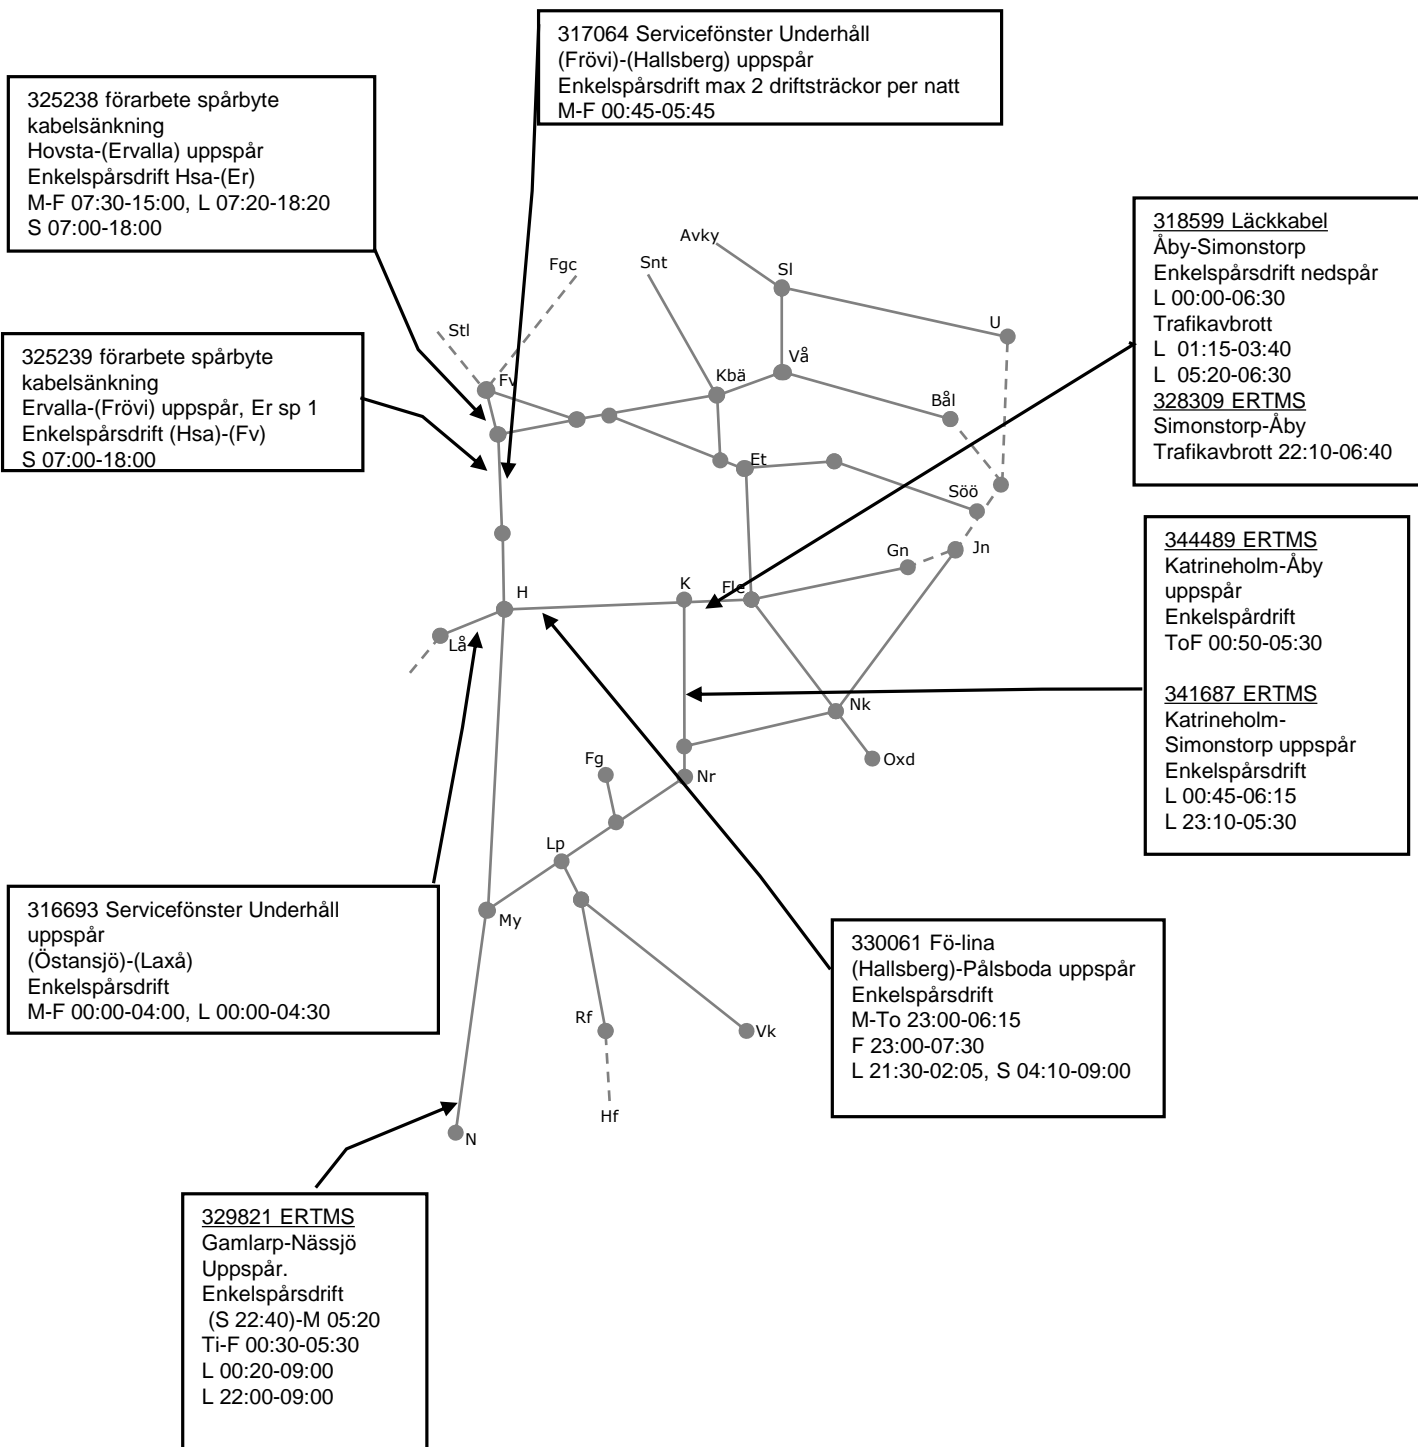

Trafikverkets fastställda banarbeten - T21 Östra, Godsstråket, Västra och Södra stambanan

STÖRRE BANARBETEN - vecka 2136 Öst						
Mån	Tis	Ons	Tor	Fre	Lör	Sön
6/9	7/9	8/9	9/9	10/9	11/9	12/9