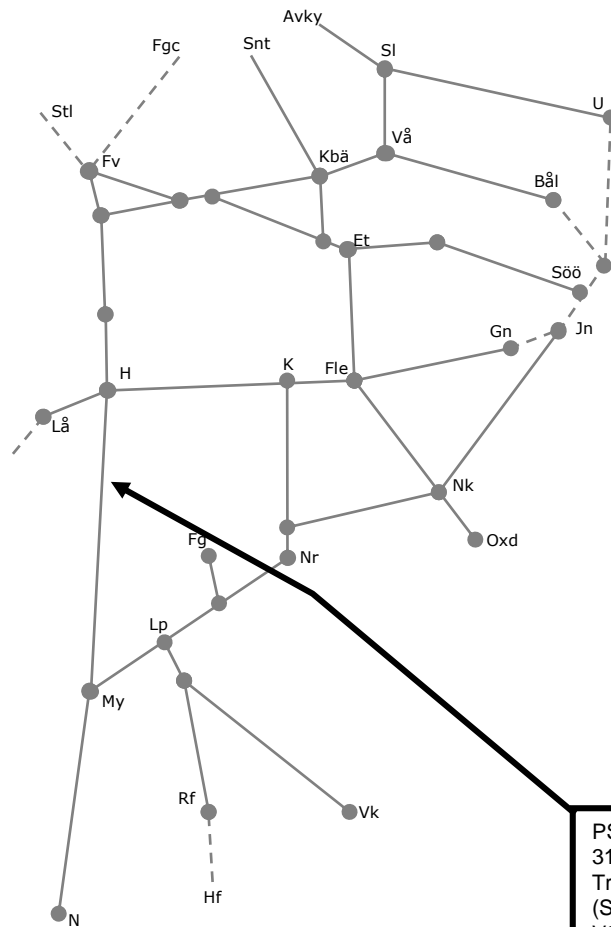

Trafikverkets fastställda banarbeten - T21 Östra,Godsstråket, Västra och Södra stambanan

STÖRRE BANARBETEN v2050-2149 Öst

PSB Ö2
313471 Dubbelspår Dunsjö-Godegård
Trafikavbrott
(Skymossen)-(Motala)
V2128-V2132, M 00:00-S 24:00

Trafikverkets fastställda banarbeten - T21

Östra, Godsstråket, Västra och Södra stambanan

Servicefönstervecka 2050 - 2149

316591/317065 Servicefönster (Frövi)-(Hovsta) Nedspår Enkelspårsdrift max 2 driftsträckor per natt Udda veckor
Ti-F 01:45-05:45, S 00:00-08:00
V2135 M-F 00:45-05:45