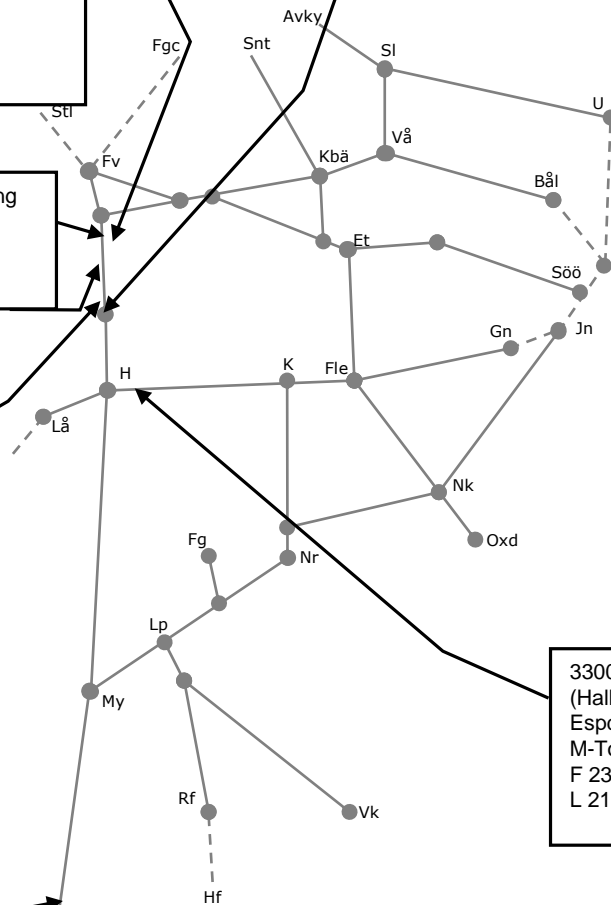

Trafikverkets fastställda banarbeten - T21 Östra, Godsstråket, Västra och Södra stambanan

STÖRRE BANARBETEN - vecka 2134 Öst

Mån	Tis	Ons	Tor	Fre	Lör	Sön
23/8	24/8	25/8	26/8	27/8	28/8	29/8

325102 förarbete spårbyte kabelsänkning
Örebro-(Hovsta) uppspår
Enkelspårdrift
O-To 23:10-05:05, F 23:10-06:45
L 21:05-22:40, 23:20-08:50

324806 förarbete spårbyte
kabelsänkning
Begränsad framkomlighet
Örebro spår 4,5
M-To 22:20-05:00
Örebro spår3,5
O-To 22:50-05:00

325108 förarbete spårbyte kabelsänkning
(Örebro)-Hovsta uppspår, Hsa sp 2
Enkelspårdrift (Ör)-(Er)
L 21:05-22:40, 23:20-08:50
S 22:20-24:00

324807 förarbete spårbyte kabelsänkning
Örebro spår 2
Begränsad framkomlighet
M 00:00-05:20

317064 Servicefönster Underhåll
(Frövi)-(Hallsberg) uppspår
Enkelspårdrift max 2 driftsträckor
per natt
M-F 00:45-05:45

329821 ERTMS
Gamlarp-Nässjö
Uppspår.
Enkelspårdrift
(S 22:40)-M 05:20
Ti-F 00:30-05:30
L 00:20-09:00
L 22:00-09:00

330061 Fö-lina
(Hallsberg)-Pålsboda uppspår
Espdr
M-To 23:00-06:15
F 23:00-07:30
L 21:30-02:05, S 04:10-09:00