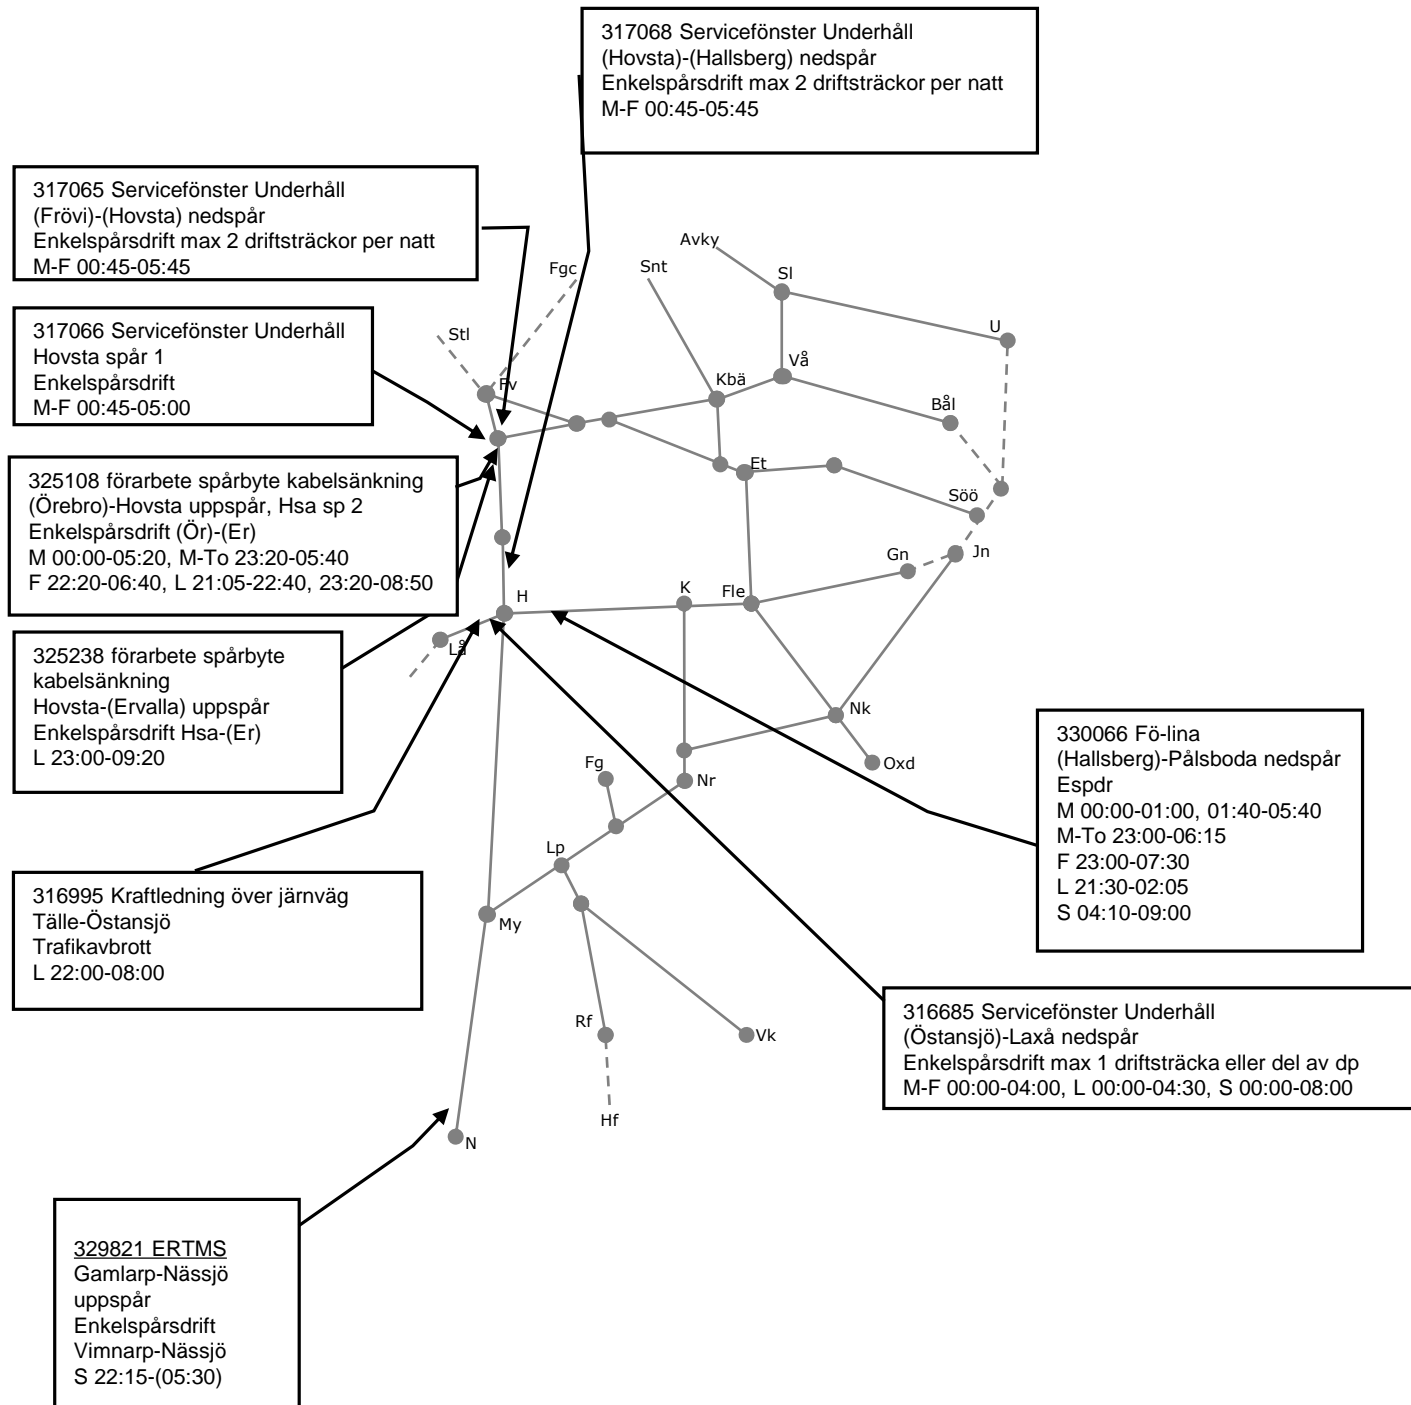

Trafikverkets fastställda banarbeten - T21 Östra, Godsstråket, Västra och Södra stambanan

STÖRRE BANARBETEN - vecka 2135 Öst

Mån	Tis	Ons	Tor	Fre	Lör	Sön
30/8	31/8	1/9	2/9	3/9	4/9	5/9