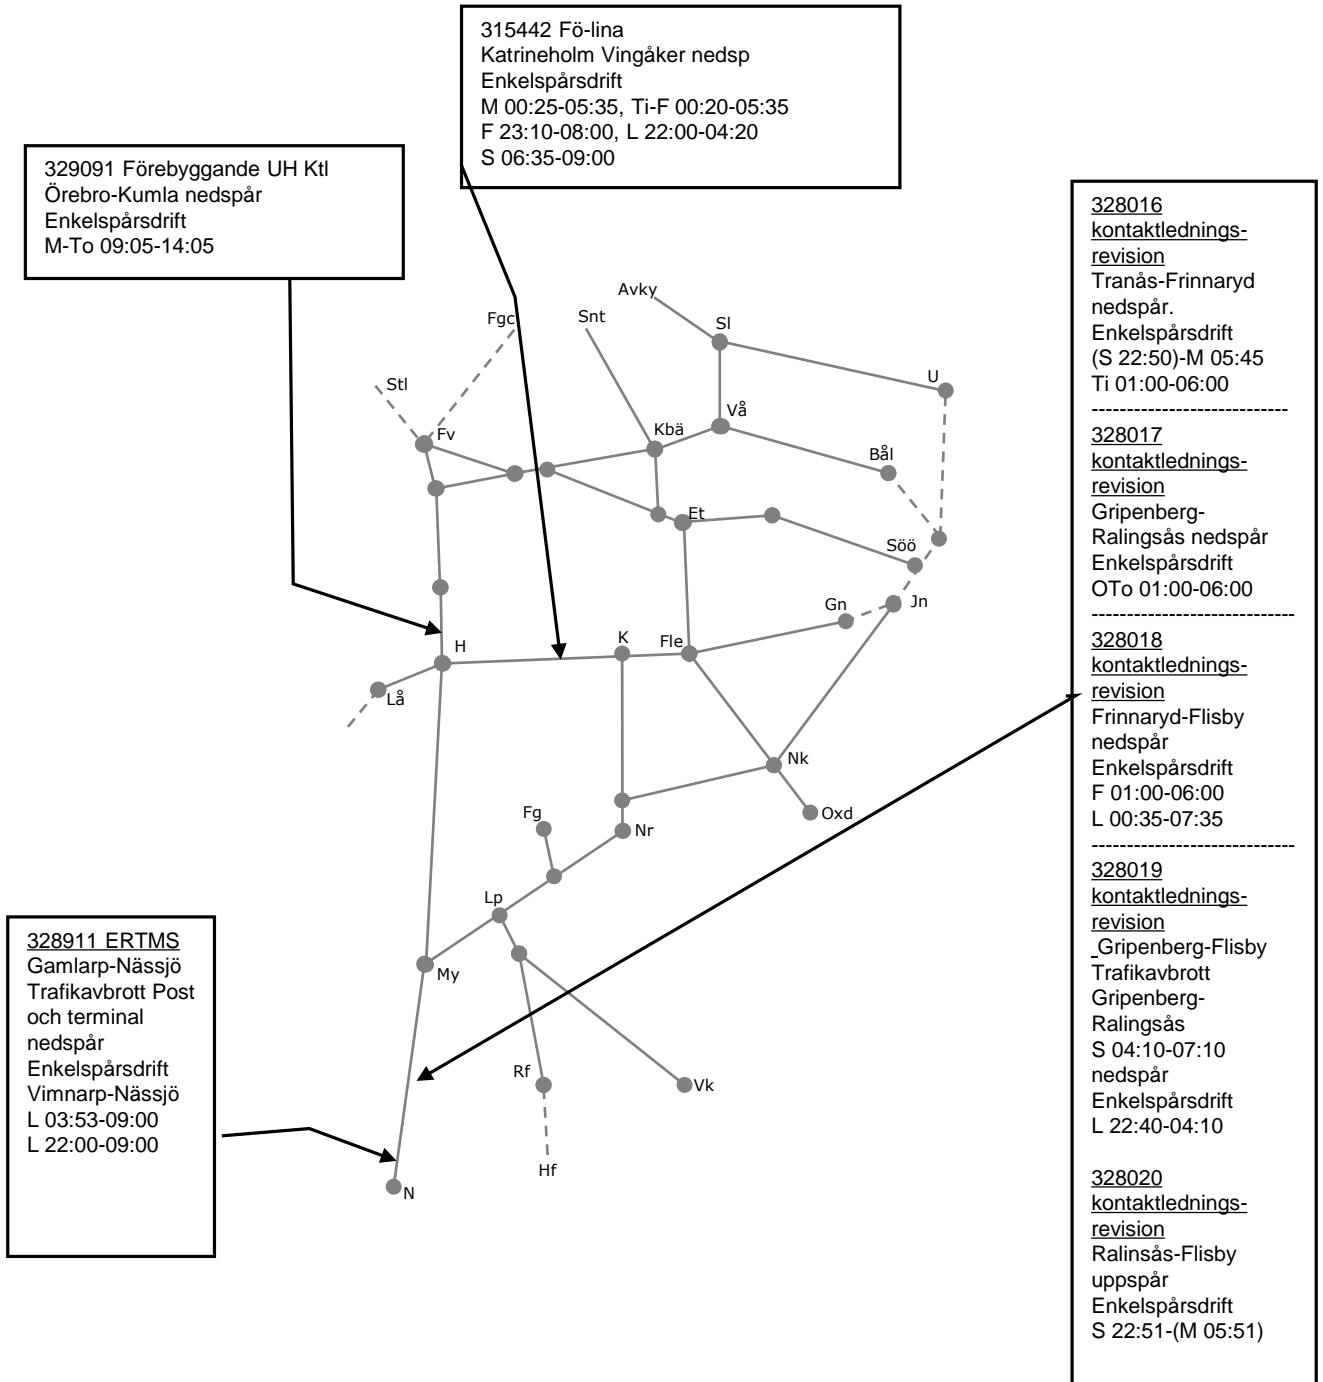

Trafikverkets fastställda banarbeten - T21 Östra, Godsstråket, Västra och Södra stambanan

STÖRRE BANARBETEN - vecka 2109 Öst

Mån	Tis	Ons	Tor	Fre	Lör	Sön
1/3	2/3	3/3	4/3	5/3	6/3	7/3