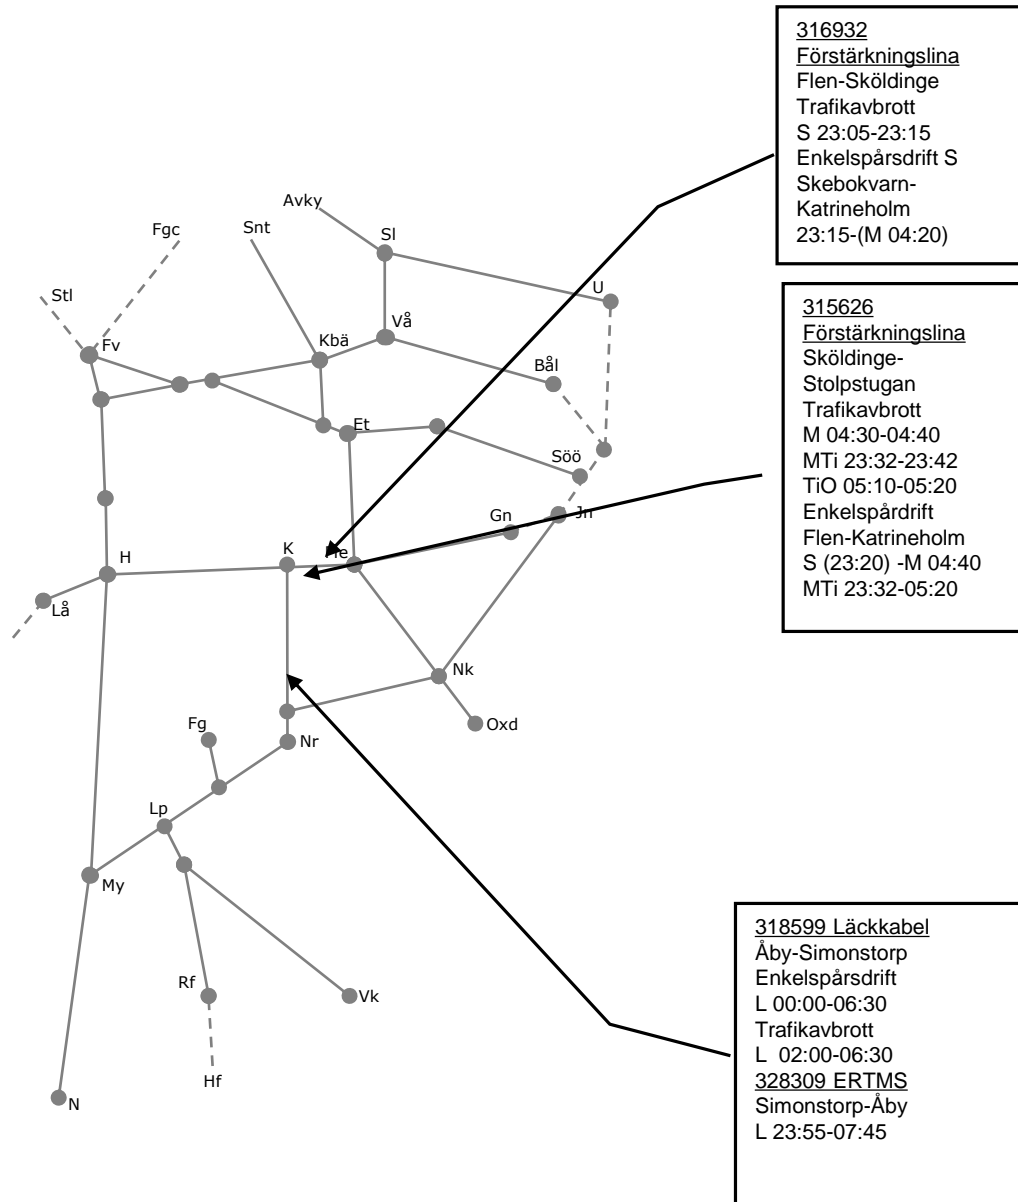

Trafikverkets fastställda banarbeten - T21 Östra, Godsstråket, Västra och Södra stambanan

STÖRRE BANARBETEN - vecka 2125 Öst						
Mån	Tis	Ons	Tor	Fre	Lör	Sön
21/6	22/6	23/6	24/6	25/6	26/6	27/6

Midsommar