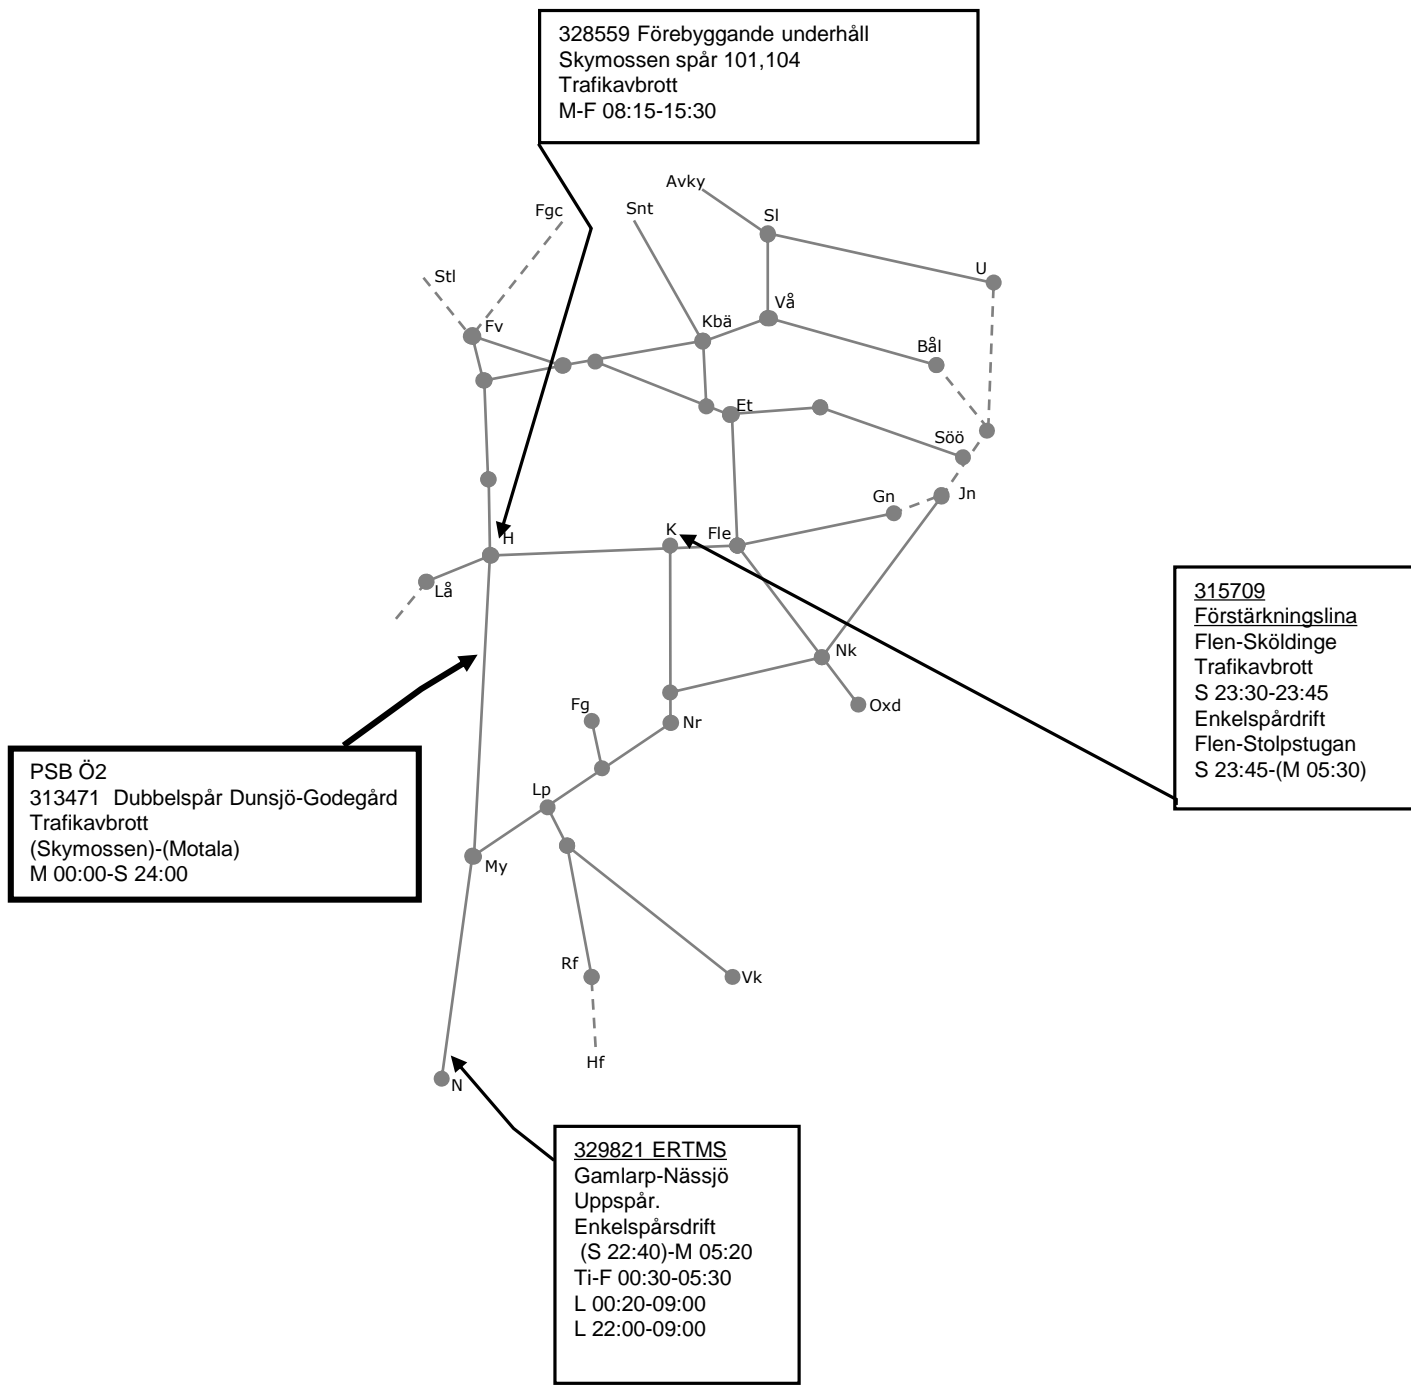

Trafikverkets fastställda banarbeten - T21 Östra, Godsstråket, Västra och Södra stambanan

STÖRRE BANARBETEN - vecka 2132 Öst						
Mån	Tis	Ons	Tor	Fre	Lör	Sön
9/8	10/8	11/8	12/8	13/8	14/8	15/8