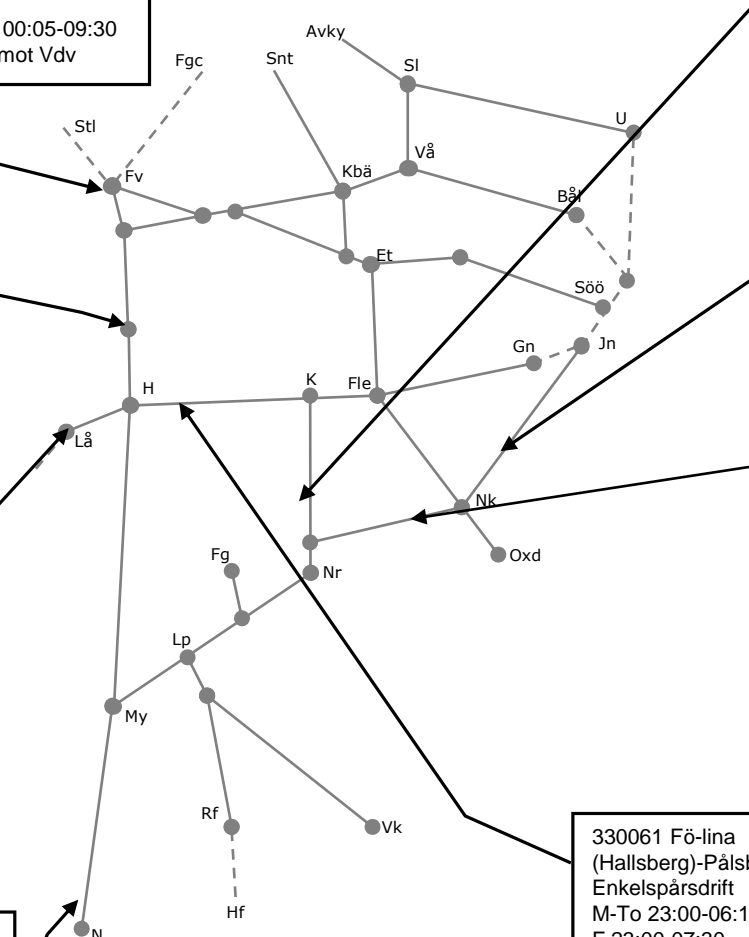

Trafikverkets fastställda banarbeten - T21 Östra, Godsstråket, Västra och Södra stambanan

STÖRRE BANARBETEN - vecka 2138 Öst

Mån	Tis	Ons	Tor	Fre	Lör	Sön
20/9	21/9	22/9	23/9	24/9	25/9	26/9

325240 förarbete spårbyte kabelsänkning
(Ervalla)-Frövi uppspår, Fv sp 2
Enkelspårsdrift (Er)-(Fv)
M-F 008:15-15:25, L 08:25-15:30, S 00:05-09:30
S 00:05-09:30 Fv sp 2 Trafikavbrott mot Vdv

325241 förarbete spårbyte
kabelsänkning
Örebro sp 1
Begränsad framkomlighet
S 20:30-24:00

330537 Borttag ha-
nedsättning
Laxå spår 19+20
F 06:43-08:43
Trafikavbrott(Lå)-Hs

329821 ERTMS
Gamlarp-Nässjö
Uppspår.
Enkelspårsdrift
(S 22:40)-M 05:20
Ti-F 00:30-05:30
L 00:20-09:00
L 22:00-09:00

330061 Fö-lina
(Hallsberg)-Pålsboda uppspår
Enkelspårsdrift
M-To 23:00-06:15
F 23:00-07:30
L 21:30-02:05, S 04:10-09:00

318599 Läckkabel
Åby-Simonstorp
Enkelspårsdrift nedspår
L 00:00-06:30
Trafikavbrott
L 01:15-03:40
L 04:30-06:30
328309 ERTMS
Simonstorp-Åby
Trafikavbrott 22:10-06:40

329753
Förebyggande
underhåll
(Järna)-Nyköping
Trafikavbrott
(S 23:00)-M 05:10
M-To 23:00-05:10
S 23:00-(M 05:10)

329754
Förebyggande
underhåll
(Nyköping)-(Åby)
(S 23:13)-M 05:03
M-To 23:13-05:03
S 23:13-(M 05:03)