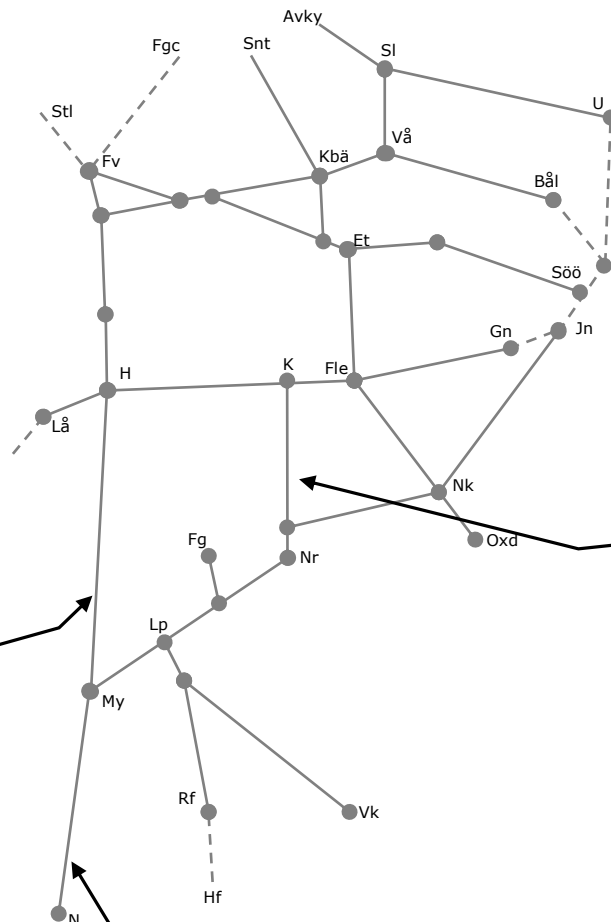

Trafikverkets fastställda banarbeten - T21 Östra, Godsstråket, Västra och Södra stambanan

STÖRRE BANARBETEN - vecka 2149 Öst						
Mån	Tis	Ons	Tor	Fre	Lör	Sön
6/12	7/12	8/12	9/12	10/12	11/12	T 22

321435 Dubbelspår
Dunsjö-Godegård
Trafikavbrott
(Skymossen)-(Motala)
L 22:00-24:00
fortsätter i T22

344489 ERTMS
Katrineholm-Åby
uppspår
Enkelspårdrift
Ti-F 00:50-05:30
L 22:30-24:00

341683 ERTMS
Katrineholm-
Simonstorp uppspår
Enkelspårdrift
M 01:25-05:30

327537
Signalinkoppling
Gamlarp
Trafikavbrott till/från
Gamlarp Term/Post.
L 22:30-24:00
Enkelspårdrift
Nässjö-Vimnarp
Arbetet sträcker sig in
i T22 (söndag v 2149)