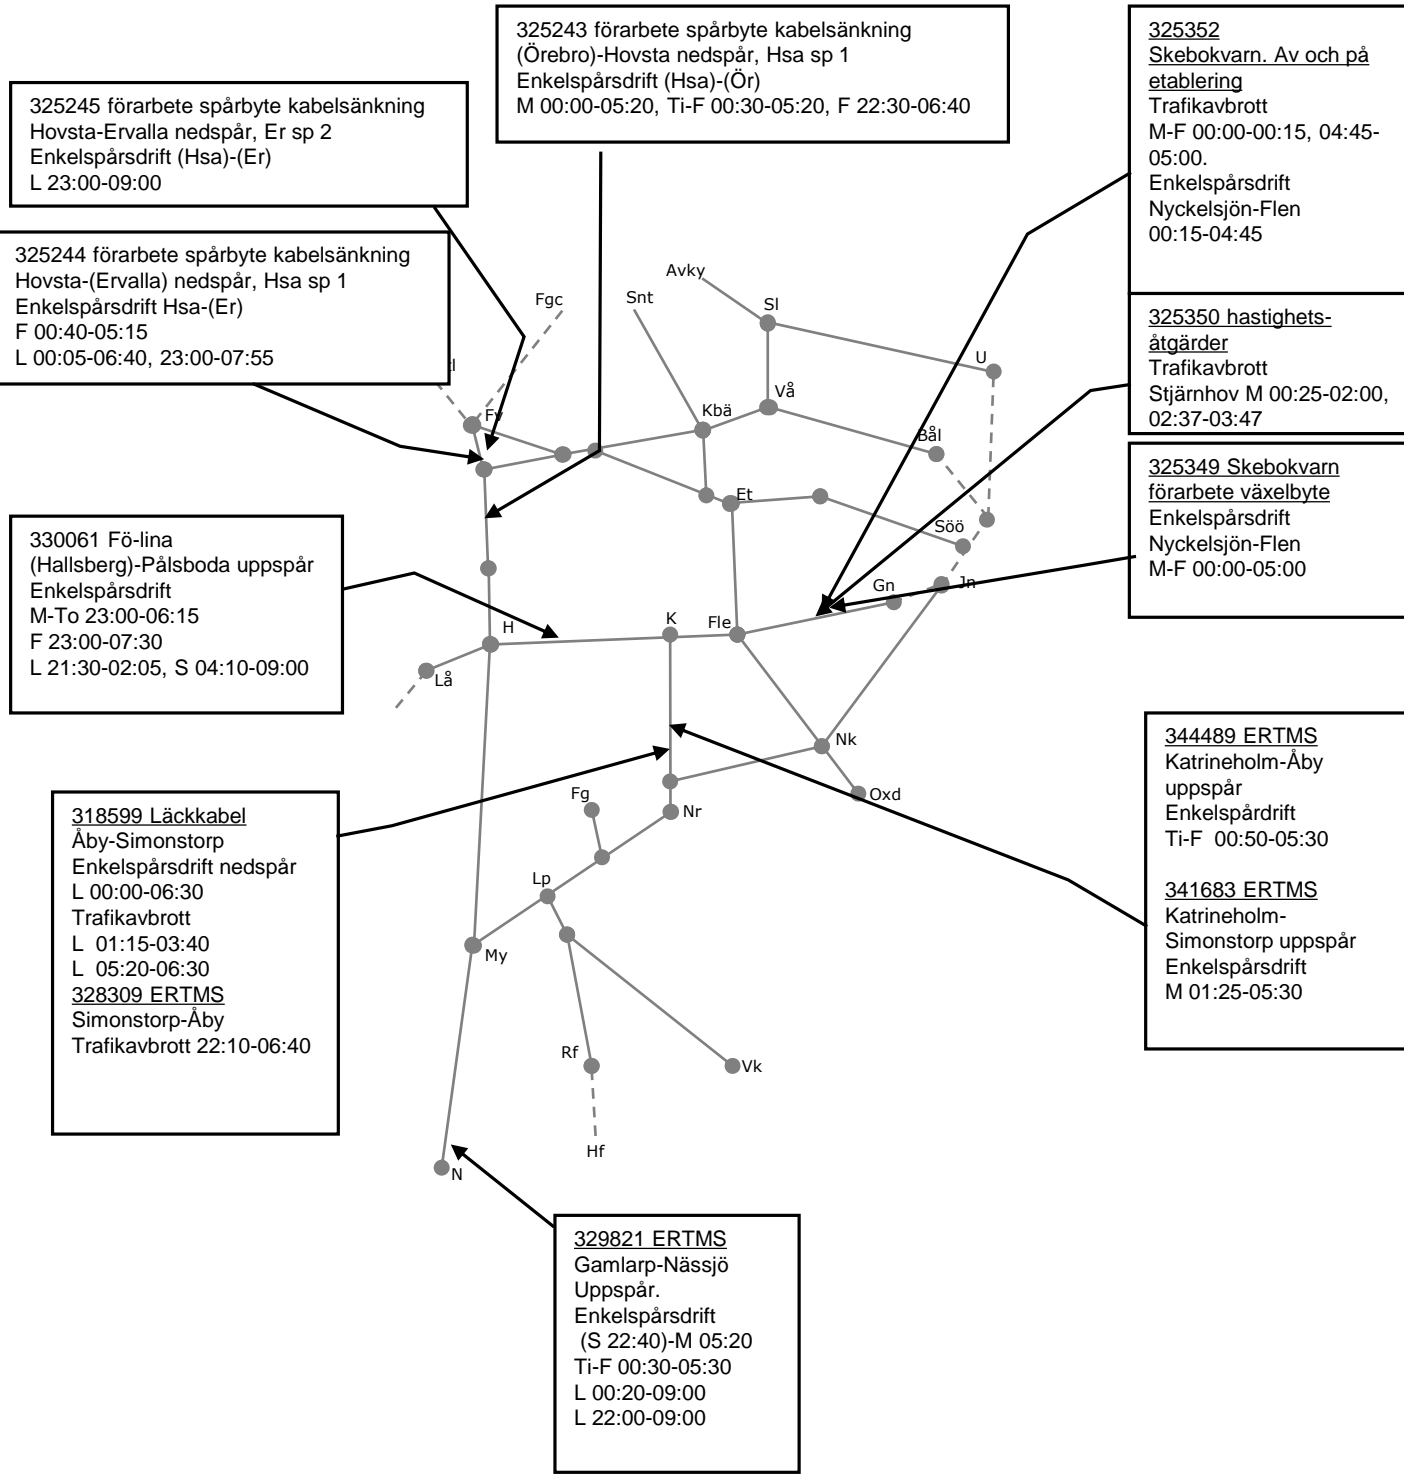

Trafikverkets fastställda banarbeten - T21 Östra, Godsstråket, Västra och Södra stambanan

STÖRRE BANARBETEN - vecka 2140 Öst						
Mån	Tis	Ons	Tor	Fre	Lör	Sön
4/10	5/10	6/10	7/10	8/10	9/10	10/10