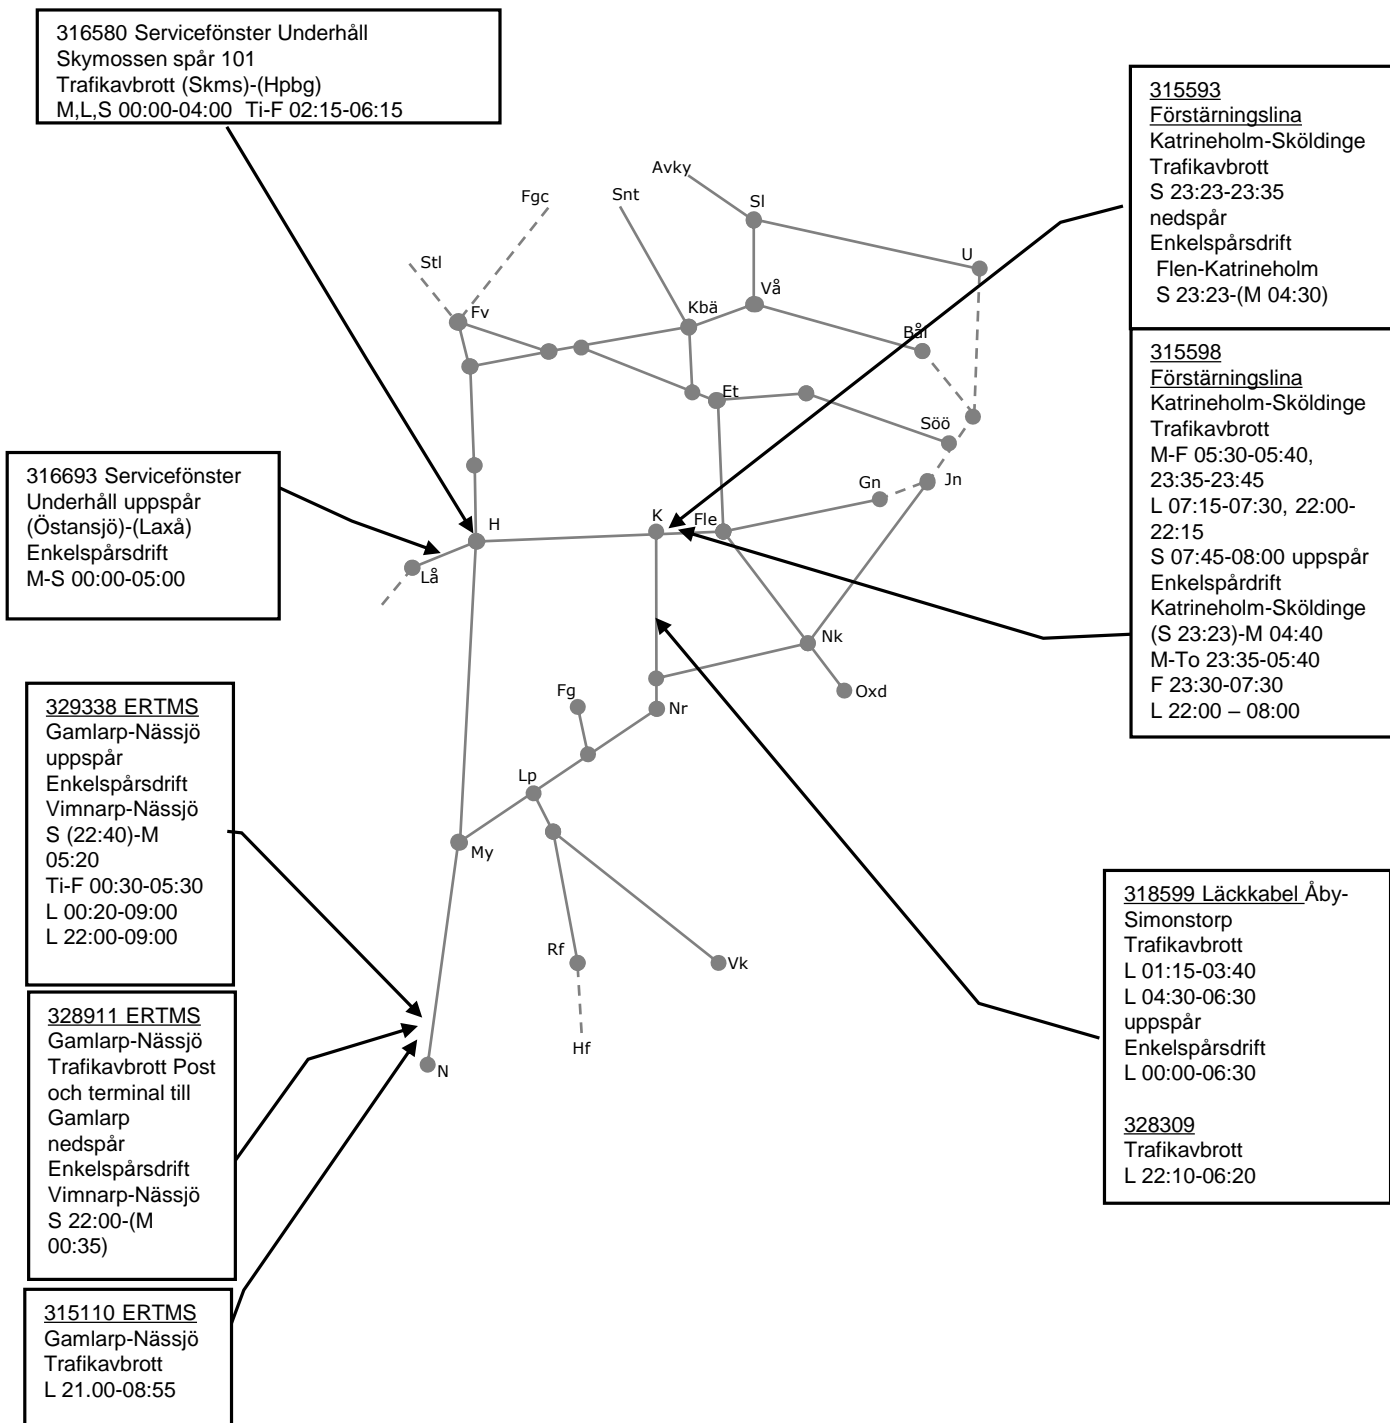

Trafikverkets fastställda banarbeten - T21 Östra, Godsstråket, Västra och Södra stambanan

STÖRRE BANARBETEN - vecka 2120 Öst						
Mån	Tis	Ons	Tor	Fre	Lör	Sön
17/5	18/5	19/5	20/5	21/5	22/5	23/5