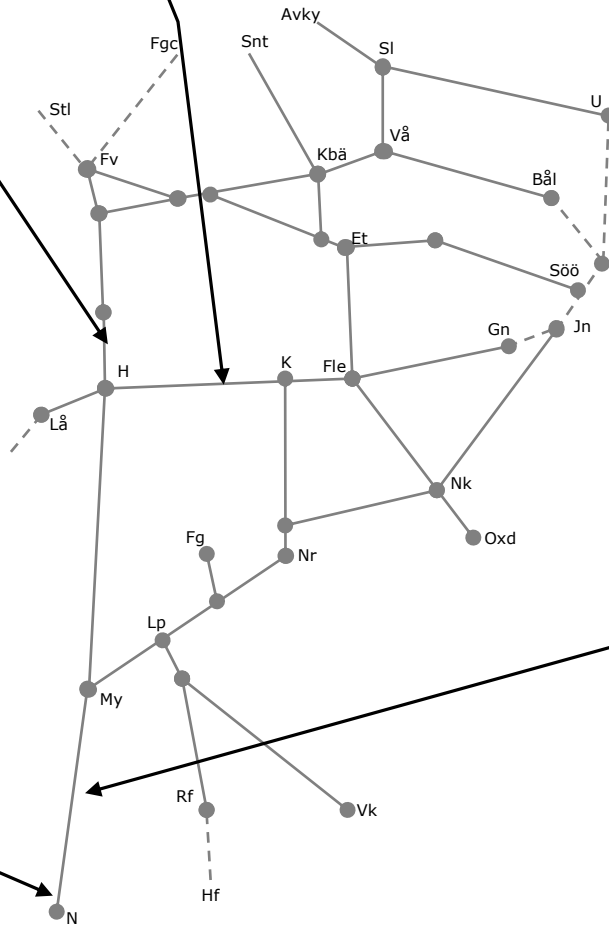

329092 Förebyggande UH Ktl
Örebro-Kumla uppspår
Enkelspårsdrift
M-To 09:05-14:05

315489 Fö-lina
Baggetorp-Katrineholm uppspår
Enkelspårsdrift
M 00:10-05:35, Ti-F 00:20-05:40
F 23:10-08:00, L 22:00-05:00
S 06:35-09:00