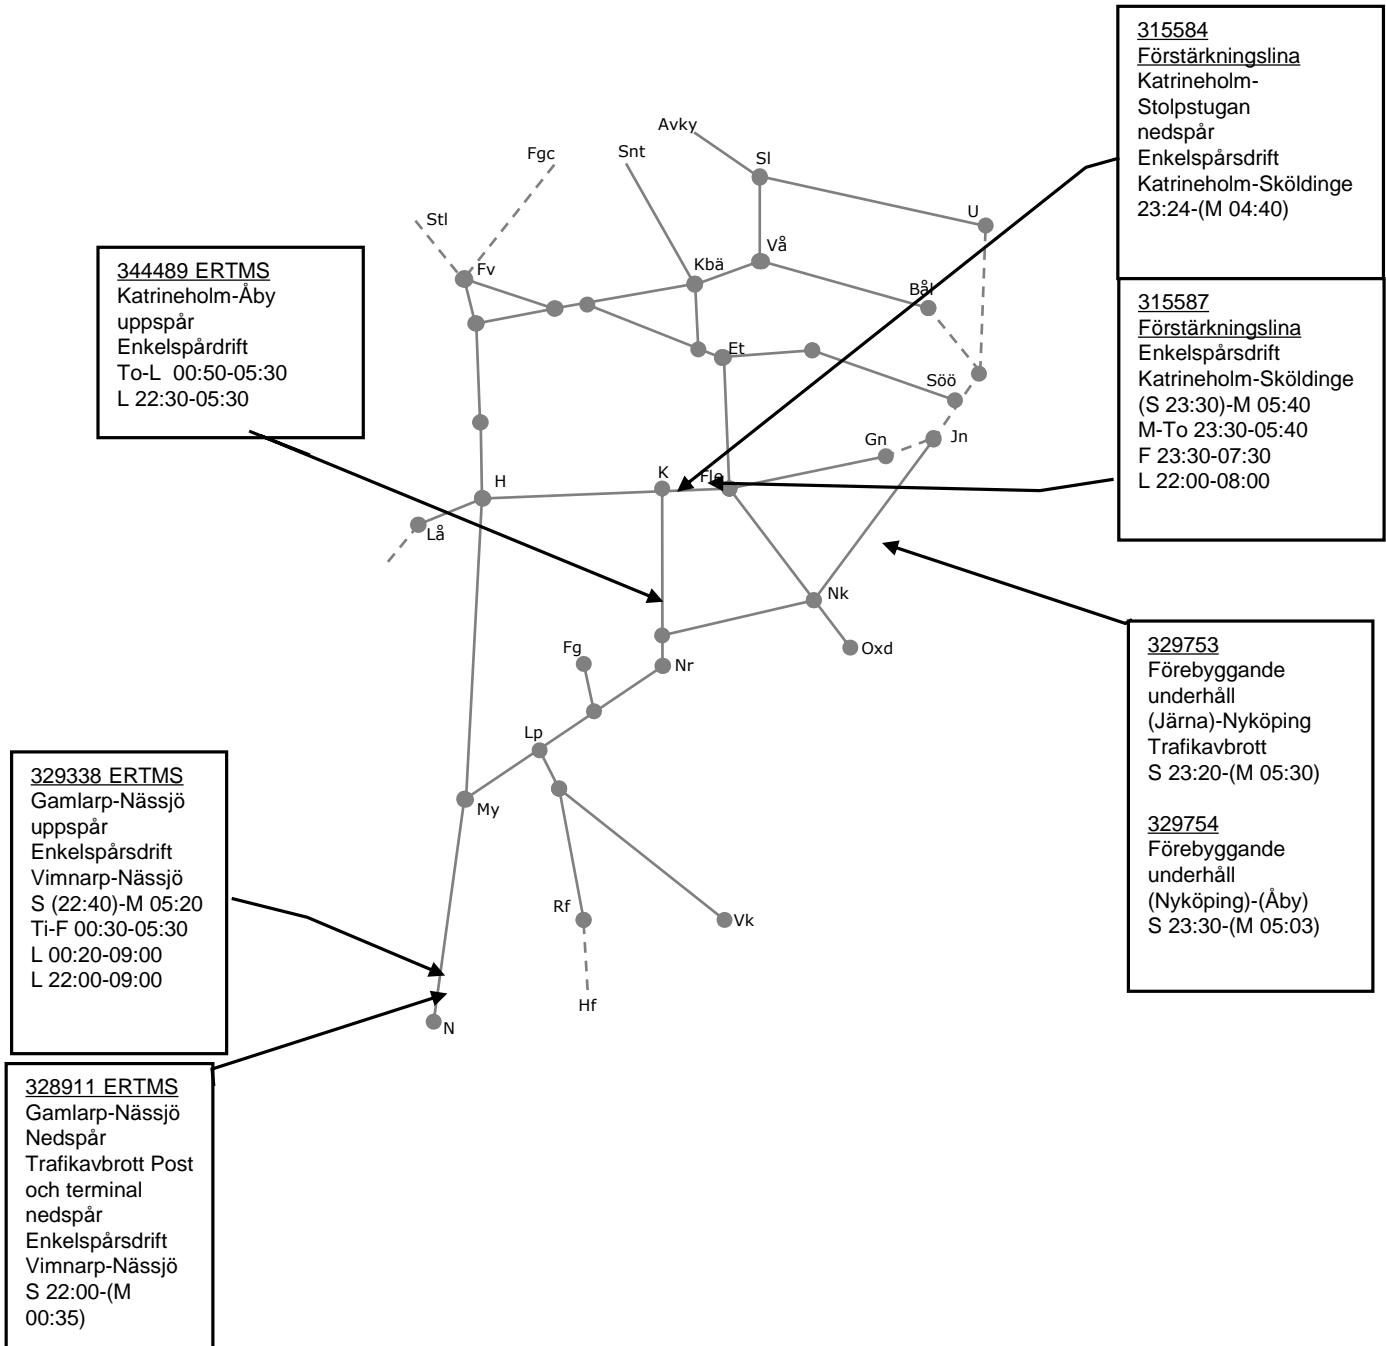

Trafikverkets fastställda banarbeten - T21 Östra, Godsstråket, Västra och Södra stambanan

STÖRRE BANARBETEN - vecka 2117 Öst

Mån	Tis	Ons	Tor	Fre	Lör	Sön
26/4	27/4	28/4	29/4	30/4	1/5	2/5

318056, Hallsberg dubbelspår
Begränsad framkomlighet
Hallsberg Pbg-Hallsberg Rbg (i-gr)-Skms
M-S 07:00-18:00