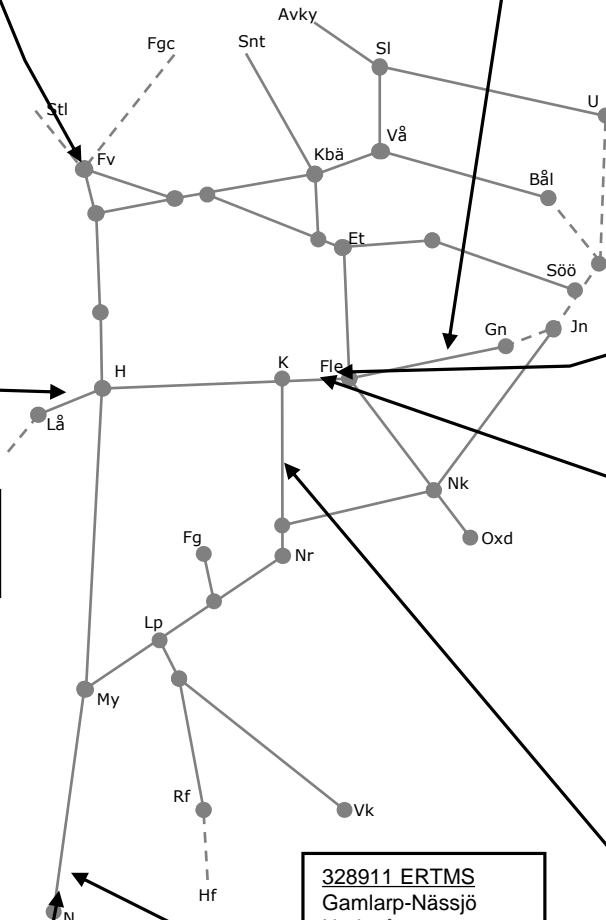

Trafikverkets fastställda banarbeten - T21 Östra, Godsstråket, Västra och Södra stambanan

STÖRRE BANARBETEN - vecka 2115 Öst						
Mån	Tis	Ons	Tor	Fre	Lör	Sön
12/4	13/4	14/4	15/4	16/4	17/4	18/4

327979
kontaktlednings-
revision
Gnesta-Björnlunda Inkl
spår 1,2 i Gnesta
nedspår
Enkelspårdrift
Mönbo-Stjärnhov
M 23:52-04:52

329095 Förebyggande UH Ktl
Sällinge-Ervalla
Trafikavbrott Sällinge-Frövi-Ervalla
S 01:15-06:15

315532
Förstärningslina
Katrineholm-
Stolpstugan
Enkelspårdrift
Sköldinge-Katrineholm
(S 23:30)-M 05:40
Ti-F 00:02-05:40
F 23:30-07:30
L 22:00-08:00

327002 EL-Peba Östansjö-Laxå
Upp/nedspår L 21:50-03:00
Trafikavbrott Östansjö-Laxå

315587
Förstärningslina
Enkelspårdrift
Katrineholm-
Stolpstugan S 23:30-
(M 05:40)

318599 Läckabel Åby-
Simonstorp
Trafikavbrott
L 01:15-03:40
L 04:30-06:30
uppspår
Enkelspårdrift
L 00:00-06:30

328309
Trafikavbrott
L 22:50-06:40

328911 ERTMS
Gamlarp-Nässjö
Nedspår
Trafikavbrott Post
och terminal
Enkelspårdrift
Vimnarp-Nässjö
Uppspår
(S 22.00)-M 00:35,
01:00-05:00
Ti-F 02:15-05:15
L 03:53-09:00
L 22:00-09:00

329338 ERTMS
Gamlarp-Nässjö
uppspår
Enkelspårdrift
Vimnarp-Nässjö
Nedspår
S 22:40-(M 05:20)