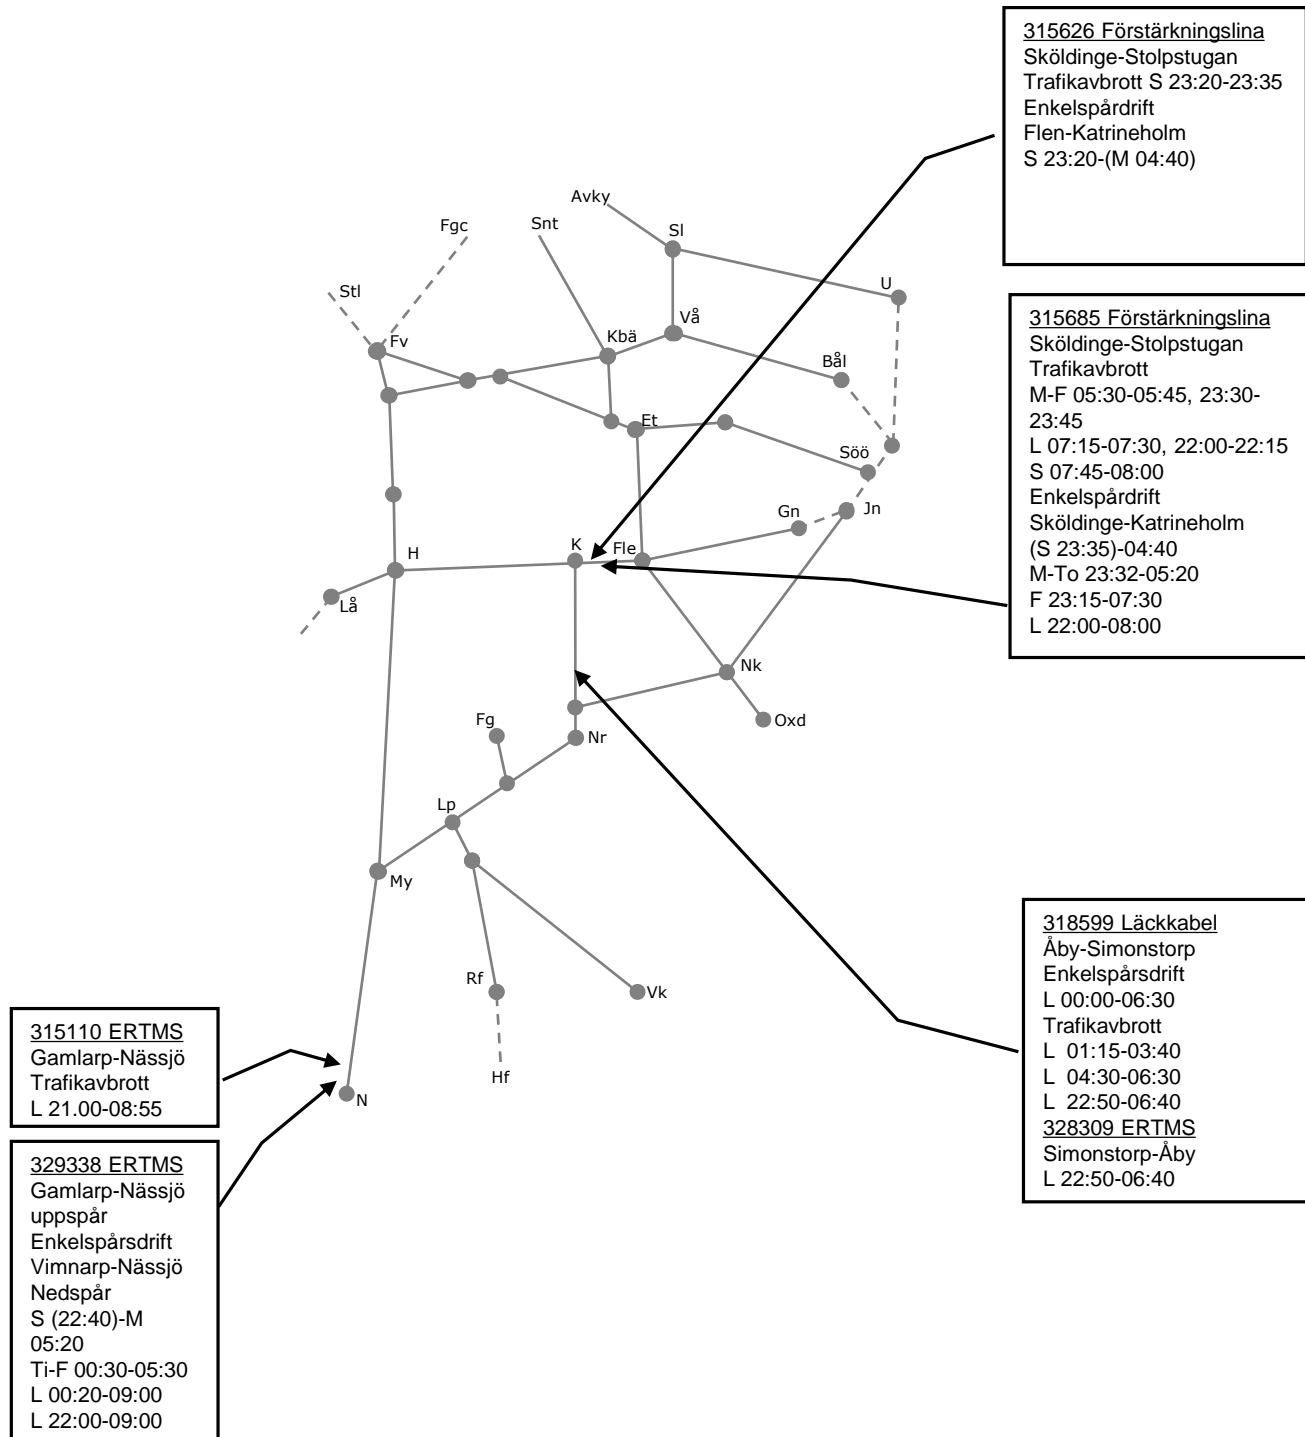

Trafikverkets fastställda banarbeten - T21 Östra, Godsstråket, Västra och Södra stambanan

STÖRRE BANARBETEN - vecka 2122 Öst						
Mån	Tis	Ons	Tor	Fre	Lör	Sön
31/5	1/6	2/6	3/6	4/6	5/6	6/6

315626 Förstärkningslina
Sköldinge-Stolpstugan
Trafikavbrott S 23:20-23:35
Enkelspårdrift
Flen-Katrineholm
S 23:20-(M 04:40)

315685 Förstärkningslina
Sköldinge-Stolpstugan
Trafikavbrott
M-F 05:30-05:45, 23:30-23:45
L 07:15-07:30, 22:00-22:15
S 07:45-08:00
Enkelspårdrift
Sköldinge-Katrineholm
(S 23:35)-04:40
M-To 23:32-05:20
F 23:15-07:30
L 22:00-08:00

318599 Läckkabel
Åby-Simonstorp
Enkelspårdrift
L 00:00-06:30
Trafikavbrott
L 01:15-03:40
L 04:30-06:30
L 22:50-06:40
328309 ERTMS
Simonstorp-Åby
L 22:50-06:40

315110 ERTMS
Gamlarp-Nässjö
Trafikavbrott
L 21.00-08:55

329338 ERTMS
Gamlarp-Nässjö
uppspår
Enkelspårdrift
Vimnarp-Nässjö
Nedspår
S (22:40)-M
05:20
Ti-F 00:30-05:30
L 00:20-09:00
L 22:00-09:00