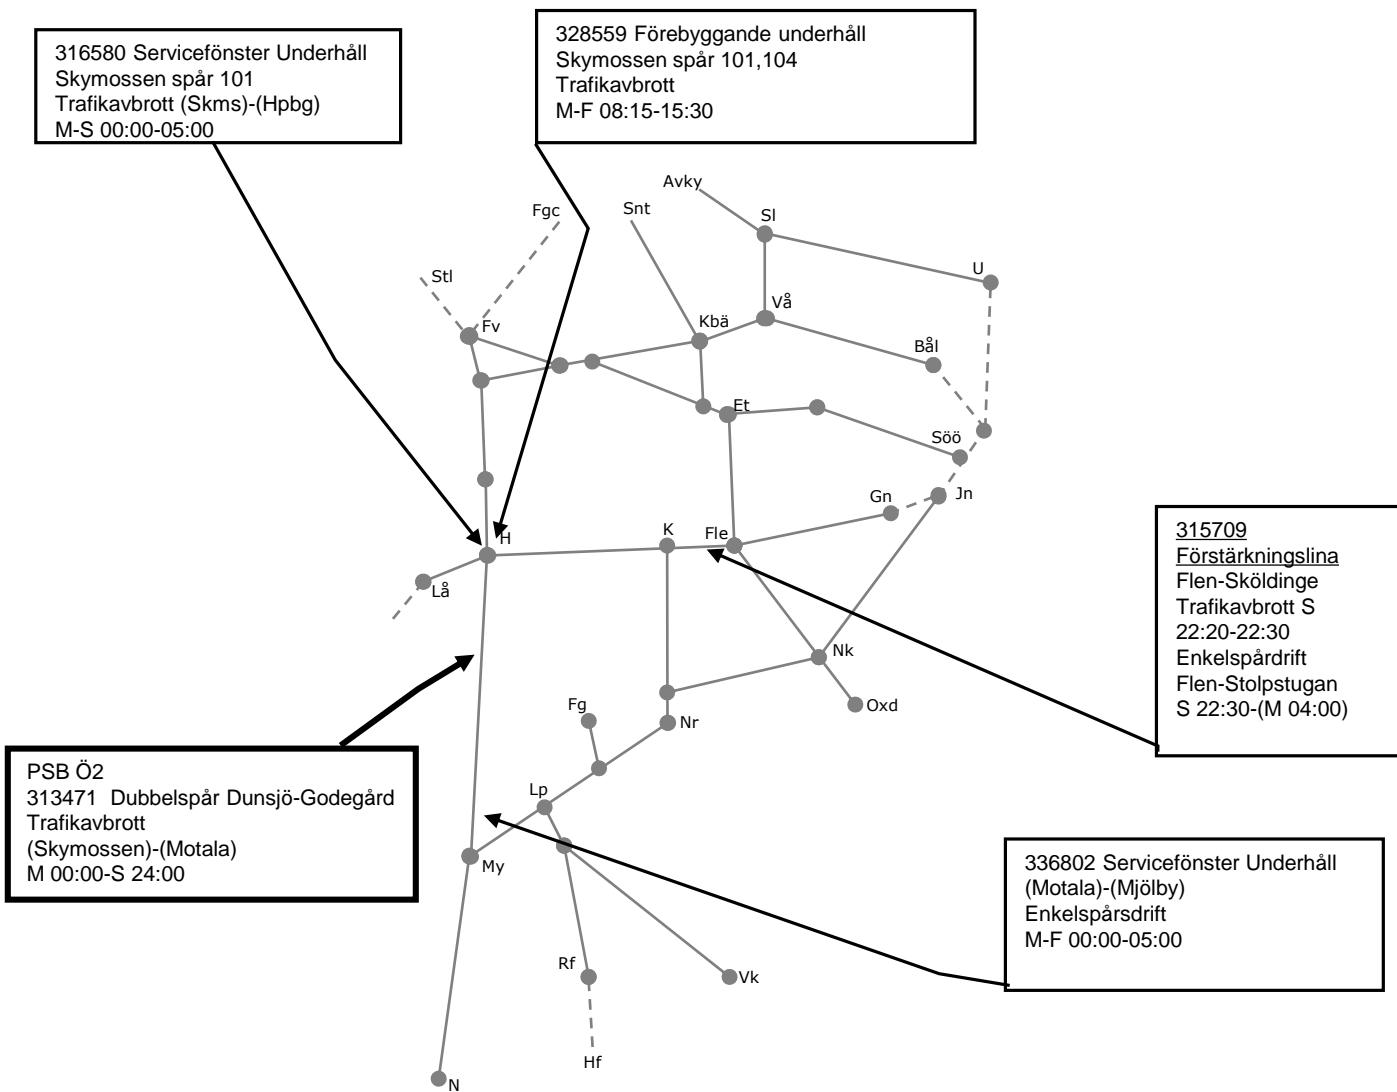

Trafikverkets fastställda banarbeten - T21 Östra, Godsstråket, Västra och Södra stambanan

STÖRRE BANARBETEN - vecka 2130 Öst						
Mån	Tis	Ons	Tor	Fre	Lör	Sön
26/7	27/7	28/7	29/7	30/7	31/7	1/8