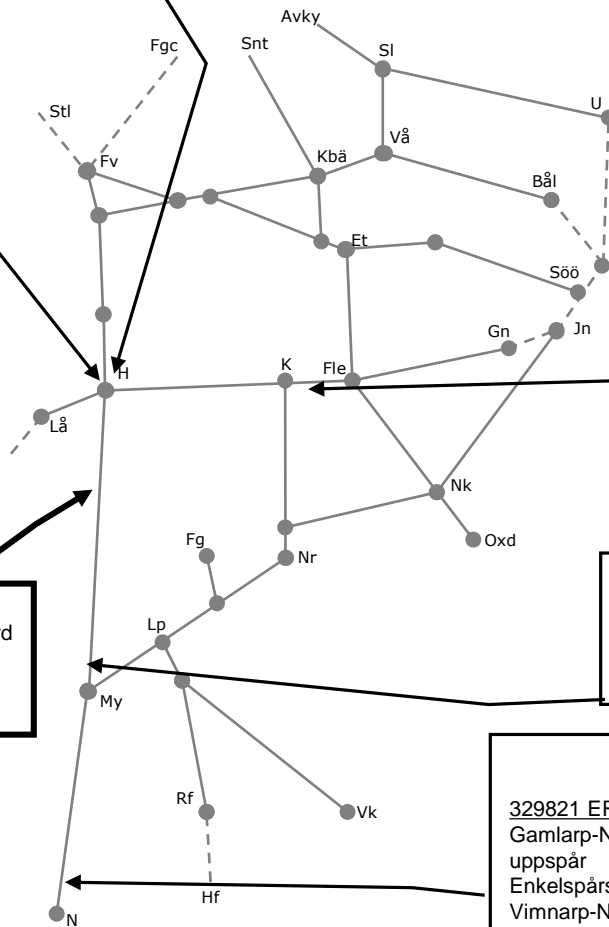

Trafikverkets fastställda banarbeten - T21 Östra, Godsstråket, Västra och Södra stambanan

STÖRRE BANARBETEN - vecka 2131 Öst						
Mån	Tis	Ons	Tor	Fre	Lör	Sön
2/8	3/8	4/8	5/8	6/8	7/8	8/8

316580 Servicefönster Underhåll
Skymossen spår 101
Trafikavbrott (Skms)-(Hpbg)
M-S 00:00-05:00

328559 Förebyggande underhåll
Skymossen spår 101,104
Trafikavbrott
M-F 08:15-15:30

315709
Förstärkningslina
Flen-Sköldinge
Trafikavbrott
M 03:50-04:00
Ti-F 05:10-05:20
M-F 23:17-:23:27
L 07:15-07:30,
L 22:00-22:15
S 07:45-08:00
Enkelspårdrift
Flen-Stolpstugan
(S 22:20)-M 04:00
M-To 23:17-05:20
F 23:27-07:15
L 22:00-08:00

PSB Ö2
313471 Dubbelspår Dunsjö-Godegård
Trafikavbrott
(Skymossen)-(Motala)
M 00:00-S 24:00

336805 Servicefönster Underhåll
(Motala)-(Mjölby)
Enkelspårdrift
M-F 00:00-05:00

329821 ERTMS
Gamlarp-Nässjö
uppspår
Enkelspårdrift
Vimnarp-Nässjö
S 22:40-(05:20)