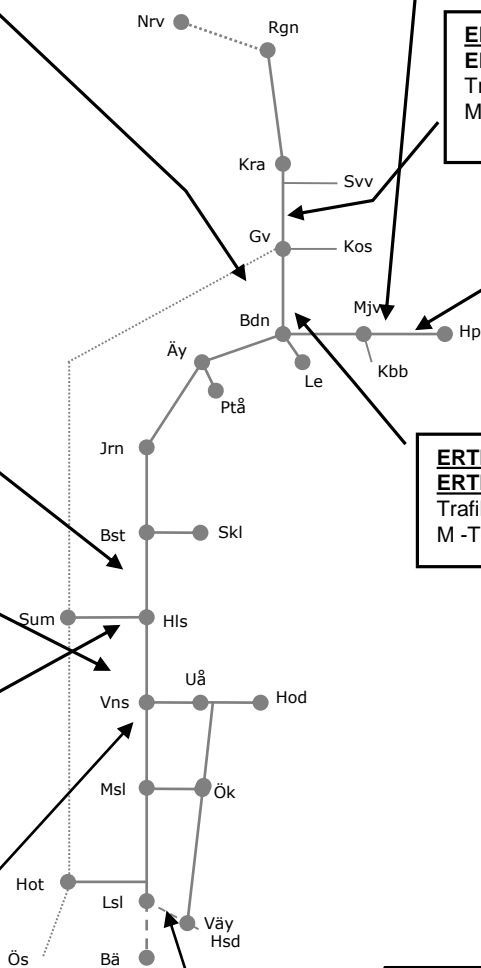

Revisionsperiod 2 Norra

STÖRRE BANARBETEN - vecka 2119 - Norra

Mån	Tis	Ons	Tor	Fre	Lör	Sön
10/5	11/5	12/5	13/5	14/5	15/5	16/5

Malmbanan N306287,306288
Servicefönster underhåll
Trafikavbrott (Gv)-(Ntv),Ntv-(Mk)
S 23.00-24.00(M 00.00-03.00)

Stambanan gm Ö norrland N306274
Trafikavbrott Hällnäs-Bastuträsk
Servicefönster underhåll
L-S 01.00-05.00

Stambanan gm Ö norrland N306273
Trafikavbrott Vännäs norra-Hällnäs
Servicefönster underhåll
L-S 01.20-05.20

Lycksele-(Hällnäs) N306268
Servicefönster underhåll
Trafikavbrott Lycksele-(Hällnäs)
M-To 00.00-04.00
To 23.40-03.40

Stambanan gm övre Norrland N326502
Glödbergstunneln åtgärder
Enkelspårsdrift (Öreälv)-(Oxmyran)
M 00:00 – (O v.25 24:00)

Haparandabanan N306264
Servicefönster underhåll
Trafikavbrott (Bredviken)-Haparanda
v.2119 S 22.00- (v.20 M 03.00)

ERTMS Malmbanan N312286
ERTMS SO Linaälv Entreprenadarbeten
Trafikavbrott Råtsi-Gällivare
M-OS 21.10-02.50

Haparandabanan N306264
Servicefönster underhåll
Trafikavbrott (Bredviken)-Haparanda
v.2119 S 22.00- (v.20 M 03.00)

ERTMS Malmbanan N312428
ERTMS SO Polcirkeln Entreprenadarbeten
Trafikavbrott Kojjuvaara-Näsberg
M -To S 23.30-04.10

Ådalsbanan N313850
Spår- och ktl- upprustning
Trafikavbrott (Långsele)-(Västerasby)
M 13:50-18:20, Ti 08:00-12:30
O 05:00-11:00, To 07:00-12:30
F 06:00-12:00