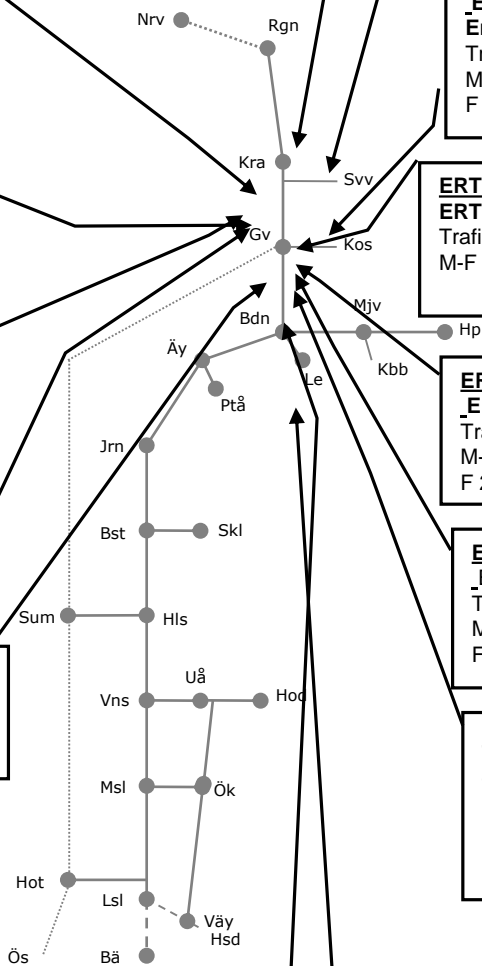

Revisionsperiod 2 Norra

STÖRRE BANARBETEN - vecka 2120 sida 1 av 2 - Norra						
Mån	Tis	Ons	Tor	Fre	Lör	Sön
17/5	18/5	19/5	20/5	21/5	22/5	23/5

Malmбанan N 327722
Trafikavbrott Gäddmyr-Fjällåsen
Lappberg Bangårdsförlängning
Spår 1 och 2 avstängd 1922-2138

Ej möten from 1922-2138
M-ToLS 21.00-03.00
F 21.00-02.36

Klart för hösten 2021

ERTMS Malmбанan N 312312
ERTMS SO Gällivare Entreprenadarbeten
Trafikavbrott Sikträsk-(Gällivare
M-To 23.00-03.55
F 23.00-03.20

ERTMS Malmбанan N 312286
ERTMS SO Linaälv Entreprenadarbeten
Trafikavbrott Råtsi-Gällivare
M-OS 21.10-02.50

Malmбанan N306284,306283
Servicefönster underhåll
Trafikavbrott (Gv)-(Har),Har-(Rsi)
M-F 22.00-02.00
M-F 22.00-02.00

ERTMS Malmбанan N312428
ERTMS SO Polcirkeln Entreprenadarbeten
Trafikavbrott Kojjuvaara-Näsberg
M -To S 23.30-04.10

Malmбанan N 306281
Servicefönster underhåll
Trafikavbrott Peuravaara-Kiruna KMB
HTSM
S 21.50-24.00 (M 00.00-02.50)

Malmбанan N306286
Trafikavbrott (Råtsi)-(Svappavaara)
Servicefönster underhåll
M-F 00.25-04.25

ERTMS Malmбанan N 312313,
ERTMS SO Gällivare
Entreprenadarbeten
Trafikavbrott Gällivare-Koskullskulle
M-To 23.08-04.00
F 23.08-03.30

ERTMS Malmбанan N 312314 .
ERTMS SO Gällivare Entreprenadarbeten
Trafikavbrott Gällivare-Porjus **Inlandsbanan**
M-F 23.00-04.00

ERTMS Malmбанan N312372,
ERTMS SO Gällivare Entreprenadarbeten
Trafikavbrott Gällivare
M-To 23.00-04.00
F 23.00-03.30

ERTMS Malmбанan N312316,
ERTMS SO Gällivare Entreprenadarbeten
Trafikavbrott Aitik-Kojjuvaara
M-To 23.00-04.00
F 23.00-03.30

Malmбанan N306287,306288
Servicefönster underhåll
Trafikavbrott (Gv)-(Ntv),Ntv-(Mk)
(S 23.00-24.00) M 00.00-03.00
M-To 23.00-03.00
S 23.00-24.00 (M 00.00-03.00)

(Luleå)-Boden) N306261
Servicefönster underhåll
Trafikavbrott (Luleå)-(Boden C)
M-F 22.30-03.30

Malmбанan N306262
Servicefönster underhåll
Trafikavbrott (Boden Central)-Murjek
HTSM
M 00.40-04.30
M-F 23.00-03.30