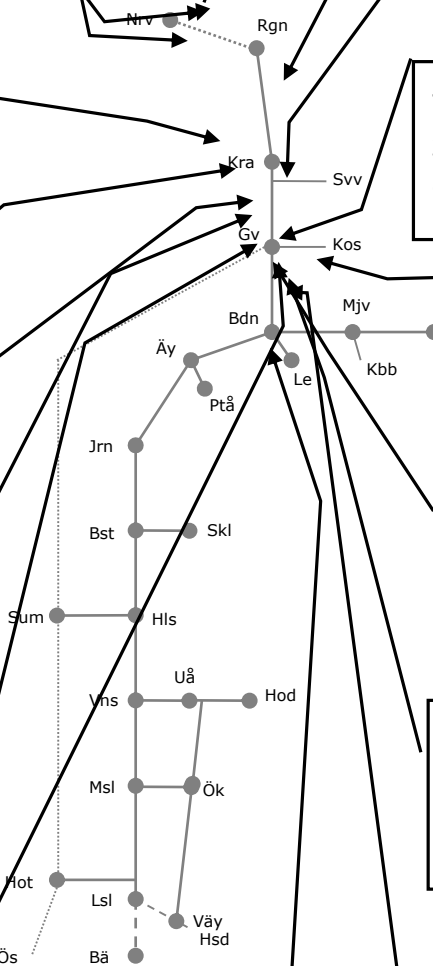

ERTMS SO Gällivare Ibruktagning och slutkontroll
Trafikavbrott Gällivare-Porjus Inlandsbanan
(v.2123 S 05.00)-24 O 05.00 72 tim

Malmбанan N 327722

Trafikavbrott Gäddmyr-Fjällåsen
Lappberg Bangårdsförlängning
Spår 1 och 2 avstängd 1922-2138
Ej möten from 1922-2138
M-ToLS 21.00-03.00
F 21.00-02.36
(S v.23 05.30)- v.24 Ti 05.30
Klart för hösten 2021

ERTMS Malmбанan N312362

ERTMS SO GällivareIbruktagning och slutkontroll Trafikavbrott Gällivare-Koskullskulle
(v.23 S 06.00)-24 O 05.00 71 tim

ERTMS Malmбанan N312286

ERTMS SO Linaälv Entreprenadarbeten
Trafikavbrott Råtsi-Gällivare
M-OS 21.10-02.50

ERTMS Malmбанan N312355

ERTMS SO Gällivare Ibruktagning och slutkontroll
Trafikavbrott Gällivare
(v.23 S 06.00)-24 O 05.00 71tim

ERTMS Malmбанan N312361

ERTMS SO Gällivare Ibruktagning och slutkontroll
Trafikavbrott Sikträsk-(Gällivare
(v.23 S 06.00)- 24 O 05.00 71 tim

ERTMS Malmбанan N312360

ERTMS SO Gällivare Ibruktagning och slutkontroll
Trafikavbrott (Gällivare)-Harträsk
(v.23 S 06.10)-24 O 05.00 71 tim

ERTMS Malmбанan N312365

ERTMS SO Gällivare Ibruktagning och slutkontroll
Trafikavbrott Aitik-Kojuvaara
(V2023 S 06.10)- 24 O 05.00 71 tim

ERTMS Malmбанan N312429

ERTMS SO Polcirkeln Entreprenadarbeten
Trafikavbrott Näsberg-Boden
M-ToS 00.40-04.30

ERTMS Malmбанan N312428

ERTMS SO Polcirkeln Entreprenadarbeten
Trafikavbrott Kojuvaara-Näsberg
M -To S 23.30-04.10