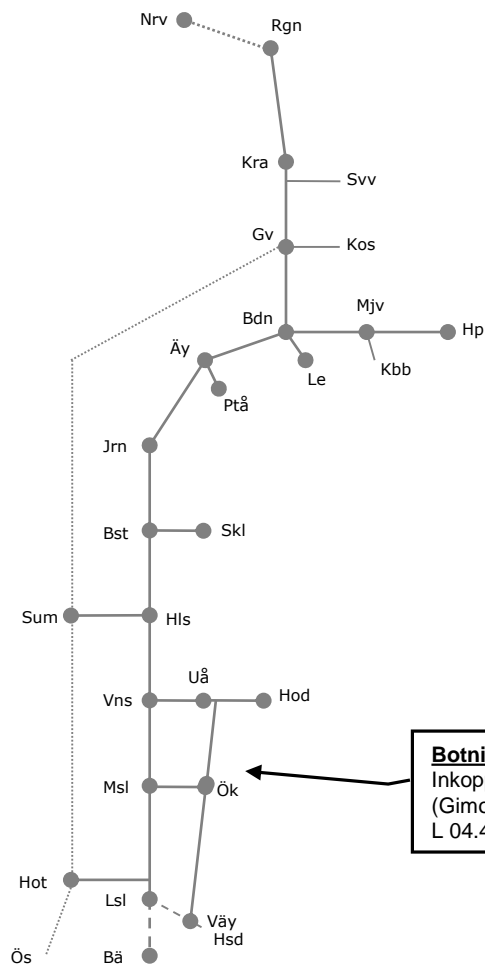

Revisionsperiod 2 Norra

STÖRRE BANARBETEN - vecka 2148 – Norra						
Mån	Tis	Ons	Tor	Fre	Lör	Sön
29/11	30/11	1/12	2/12	3/12	4/12	5/12