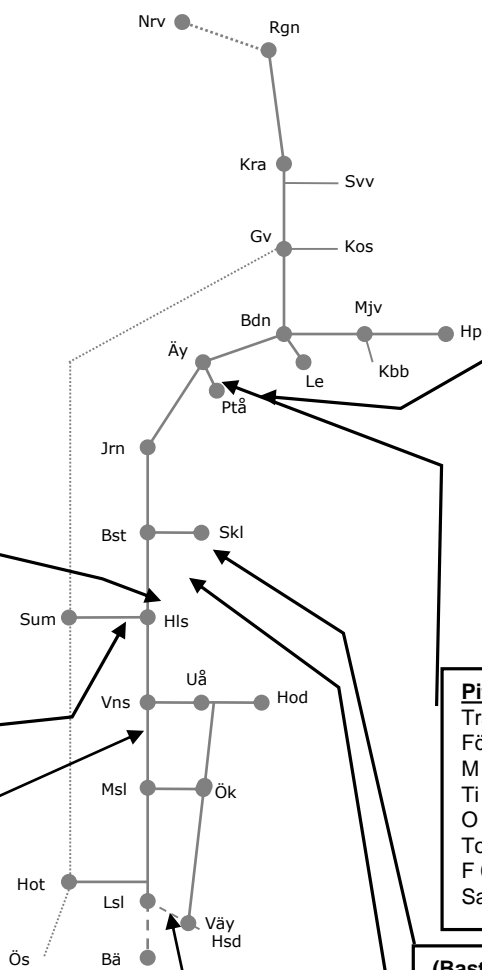

Revisionsperiod 2 Norra

STÖRRE BANARBETEN - vecka 2124 sida 2 av 2 - Norra

Mån	Tis	Ons	Tor	Fre	Lör	Sön
14/6	15/6	16/6	17/6	18/6	19/6	20/6

Piteåbanan N306267
Servicefönster underhåll
Trafikavbrott Nyfors-Piteå
M 10.20-15.20
Ti 08.30-15.30
O 04.10-10.50
To 11.50-15.30
F 05.00-10.50

Lycksele-(Storuman) N306269
Förebyggande underhåll
Trafikavbrott Lycksele-(Storuman)
M-O 02.00-07.00 To 00.00-05.00
To 23.50-04.50

Lycksele-(Hällnäs) N306268
Servicefönster underhåll
Trafikavbrott Lycksele-(Hällnäs)
M-To 00.00-04.00
To 23.40-03.40

Piteåbanan N 326505
Trafikavbrott Nyfors-Piteå
Förarbete Spårbyte
M 10.20-15.20
Ti 08.30-15.30
O 04.10-10.50
To 11.50-15.30
F 05.00-10.50
Samordnas med Servicefönster UH

Stambanan gm övre Norrland N326502
Glödsbergstunneln åtgärder
Enkelspårdrift (Öreälv)-(Oxmyran)
(M v.19 00:00) – (O v.25 24:00)

Ådalsbanan N313850
Spår- och ktl- upprustning
Trafikavbrott (Långsele)-(Västerasby)
M-F 08:00-13:40

(Bastuträsk)-(Skellefteåhamns Ö) N306266
Servicefönster underhåll
Trafikavbrott (Bastuträsk)-(Skellefteåhamns Ö)
M-F 02.20-08.20

Skellefteåbanan N 326506
Trafikavbrott Bastuträsk-Skellefteå
Förarbete Spårbyte
M-F 02.20-08.20
Samordnas med Servicefönster UH