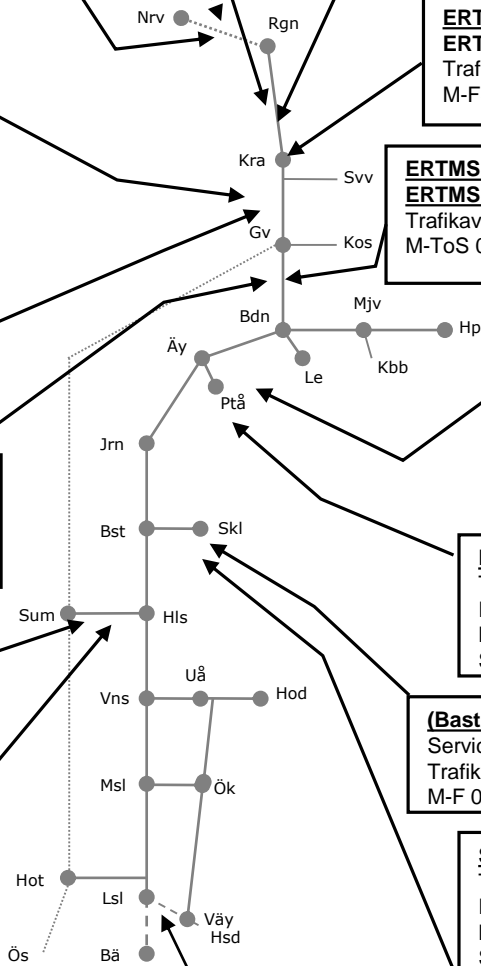

ERTMS Malmbanan N312429
ERTMS SO Polcirkeln Entreprenadarbeten
Trafikavbrott Näsberg-Boden
M-ToS 00.40-04.30

ERTMS Malmbanan N 312286
ERTMS SO Linaälv Entreprenadarbeten
Trafikavbrott Råtsi-Gällivare
M-TiS 21.10-23.16
O 21.18-23.16
M-To 01.32-02.50

Piteåbanan N306267
Servicefönster underhåll
Trafikavbrott Nyfors-Piteå
M 10.20-15.20
Ti 08.30-15.30
O 04.10-10.50
To 11.50-15.30
F 05.00-10.50

ERTMS Malmbanan N312428
ERTMS SO Polcirkeln Entreprenadarbeten
Trafikavbrott Koijuvaara-Näsberg
M- ToS 23.30-04.10

Piteåbanan N 326505
Trafikavbrott Nyfors-Piteå
Förarbete Spårbyte
M-F Tider se objekt N 306267
Samordnas med Servicefönster UH

Lycksele-(Storuman) N306269
Servicefönster underhåll
Trafikavbrott Lycksele-(Storuman)
M-O 02.00-07.00 To 00.00-05.00
To 23.50-04.50

(Bastuträsk)-(Skellefteåhamns Ö) N306266
Servicefönster underhåll
Trafikavbrott (Bastuträsk)-(Skellefteåhamns Ö)
M-F 02.20-08.20

Lycksele-(Hällnäs) N306268
Servicefönster underhåll
Trafikavbrott Lycksele-(Hällnäs)
M-To 00.00-04.00
To 23.40-03.40

Skellefteåbanan N 326506
Trafikavbrott Bastuträsk-Skellefteå
Förarbete Spårbyte
M-F 02.20-08.20
Samordnas med Servicefönster UH

Ådalsbanan N313850
Spår- och ktl- upprustning
Trafikavbrott (Långsele)-(Västeraspy)
M-F 09:00-15:00