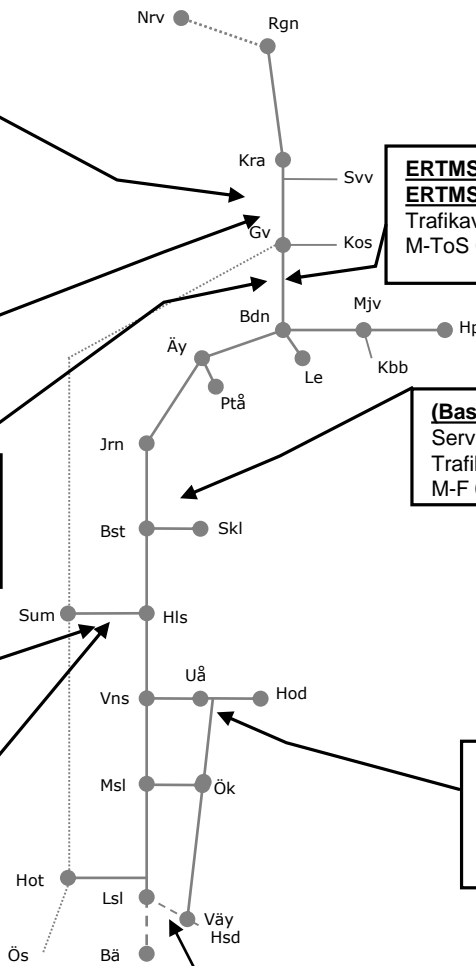

Revisionsperiod 2 Norra

STÖRRE BANARBETEN - vecka 2128 - Norra

Mån	Tis	Ons	Tor	Fre	Lör	Sön
12/7	13/7	14/7	15/7	16/7	17/7	18/7

Malmбанan N 327722
Trafikavbrott Gäddmyr-Fjällåsen
Lappberg Bangårdsförlängning
Spår 1 och 2 avstängd 1922-2138

Ej möten from 1922-2138
M-S 20.52-23.30
M-S 01.10-03.10

ERTMS Malmбанan N 312286
ERTMS SO Linaälv Entreprenadarbeten
Trafikavbrott Råtsi-Gällivare
M-OS 21.10-23.16
M-To 01.32-02.50

ERTMS Malmбанan N312428
ERTMS SO Polcirkeln Entreprenadarbeten
Trafikavbrott Koijuvaara-Näsberg
M- ToS 23.30-04.10

Lycksele-(Storuman) N306269
Servicefönster underhåll
Trafikavbrott Lycksele-(Storuman)
M-O 02.00-07.00 To 00.00-05.00
To 23.50-04.50

Lycksele-(Hällnäs) N306268
Trafikavbrott Lycksele-(Hällnäs)
M-To 00.00-04.00
To 23.40-03.40

Ådalsbanan N313850
Spår- och ktl- upprustning
Trafikavbrott (Långsele)-(Västerasby)
M 13:50-18:20, Ti 08:00-11:00
O 05:00-11:00, To 14:20-20:00
F 05:00-11:00

ERTMS Malmбанan N312429
ERTMS SO Polcirkeln Entreprenadarbeten
Trafikavbrott Näsberg-Boden
M-ToS 00.40-04.30

(Bastuträsk)-(Skellefteåhamns Ö) N306266
Servicefönster underhåll
Trafikavbrott (Bastuträsk)-(Skellefteåhamns Ö)
M-F 02.20-08.20

Vännäs-Holmsund N326898
Plattformförlängning Umeå Östra
Enkelspårsdrift spår 51 avstängd
S 22.00-24.00- (M.00.00- 04.00)