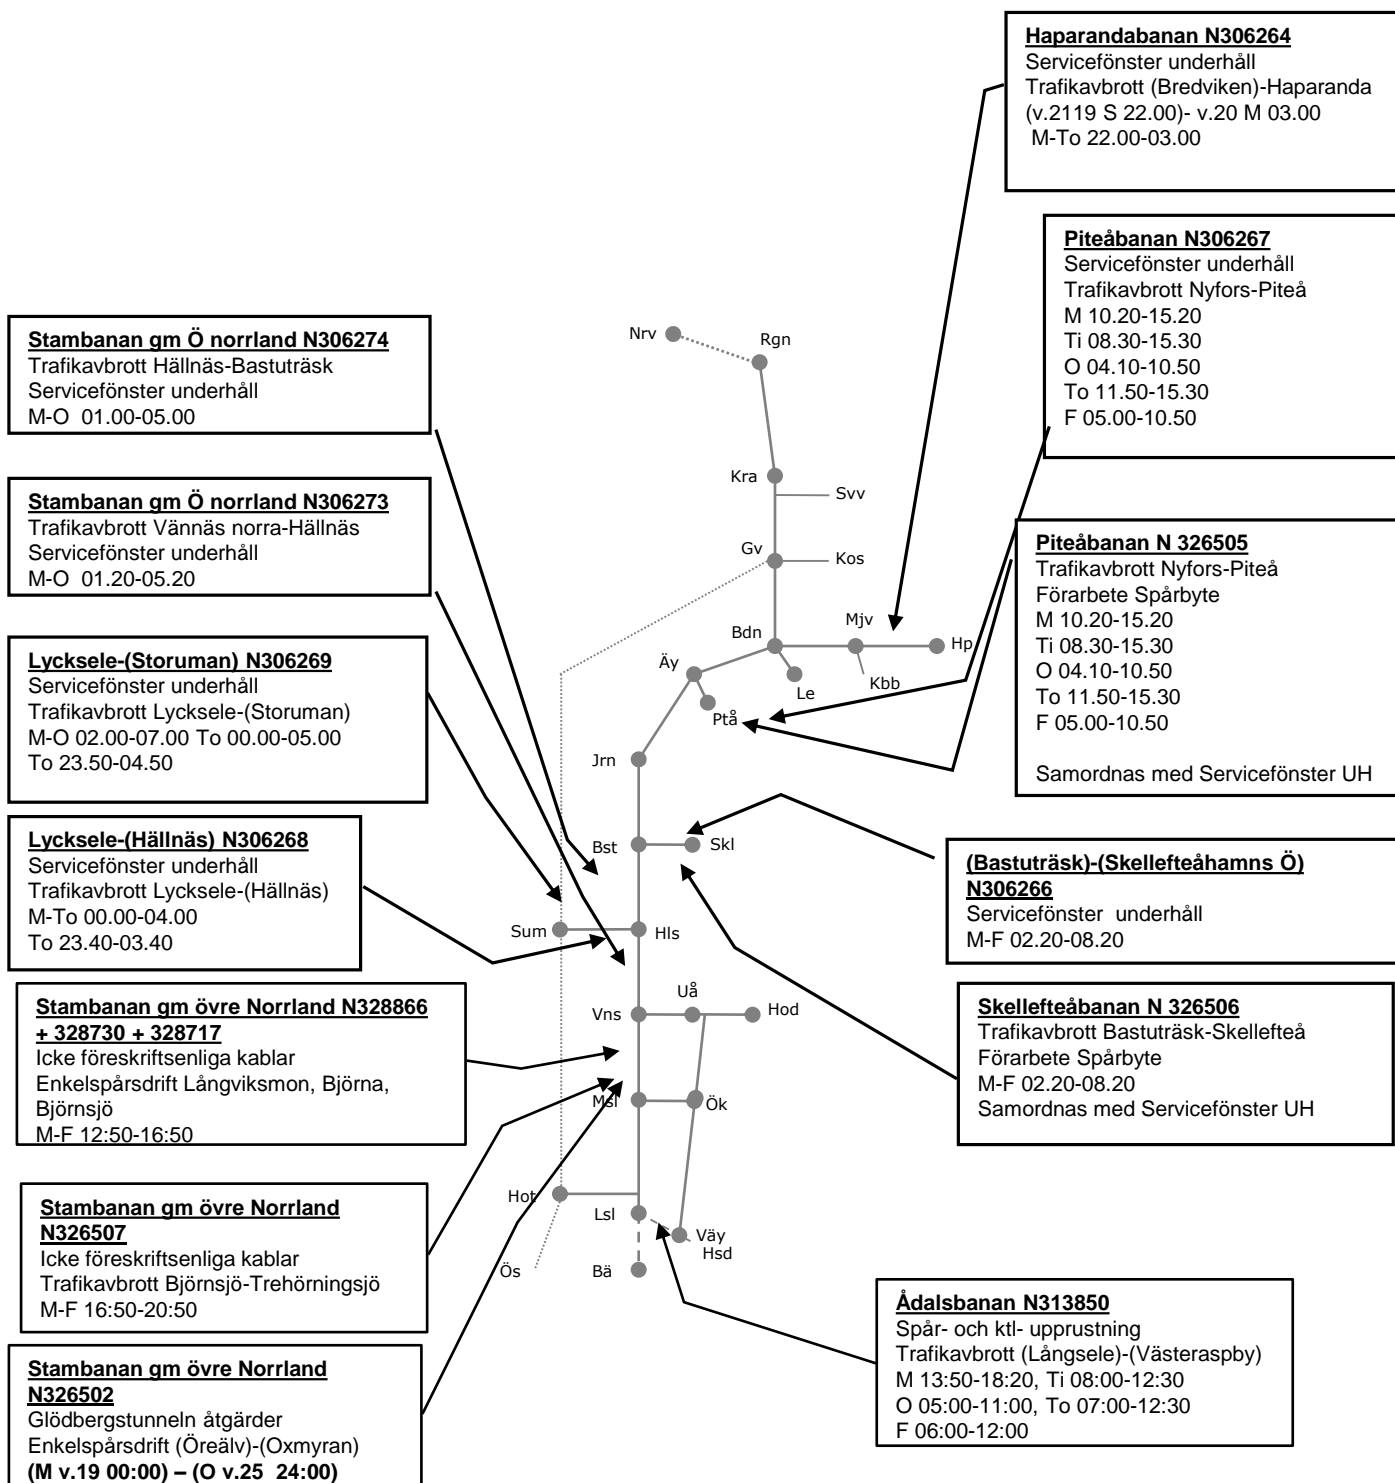

Revisionsperiod 2 Norra

STÖRRE BANARBETEN - vecka 2120 sida 2 av 2 - Norra						
Mån	Tis	Ons	Tor	Fre	Lör	Sön
17/5	18/5	19/5	20/5	21/5	22/5	23/5