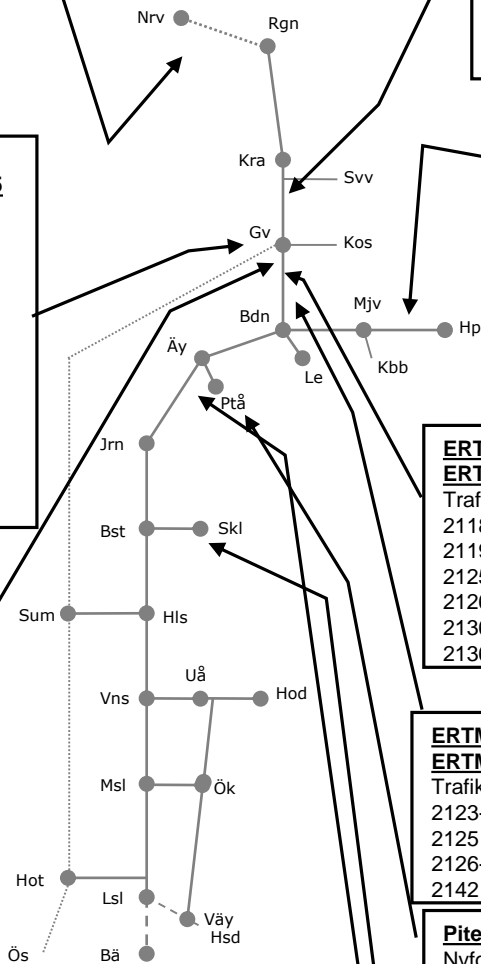

(Nyfors)-Korsträsk
GC bro över järnväg, Korsträsk
v.2121 M-F 01.00-05.00
v.2140 M-F 01.00-05.00
Samordning med UH

Skellefteåbanan N 326506

Bastuträsk-Skellefteå
Förarbete Spårbyte
v.2120-27 M-F 02.20-08.20
v.2137 M-F 02.20-08.20
Samordnas med Servicefönster UH