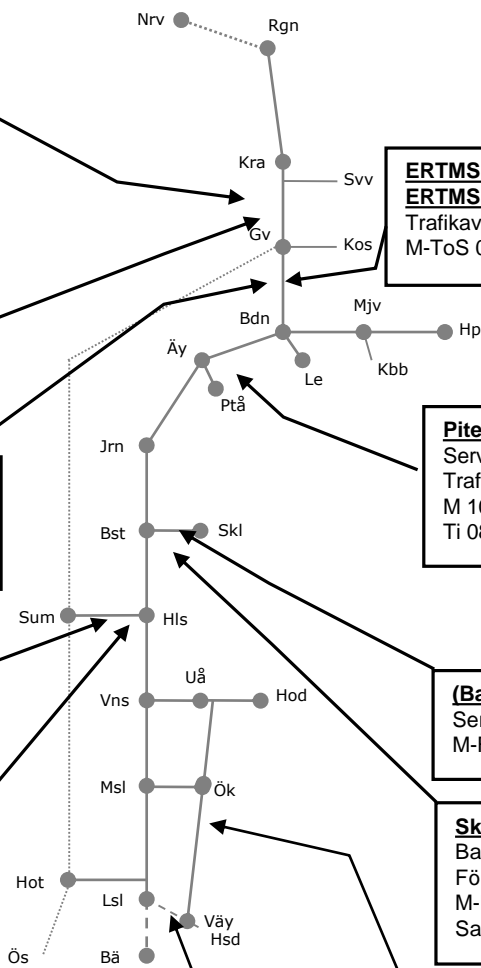

Malmbanan N 327722

Trafikavbrott Gäddmyr-Fjällåsen
Lappberg Bangårdsförlängning
Spår 1 och 2 avstängd 1922-2138

Ej möten from 1922-2138

M-S 20.52-23.30

M-S 01.10-03.10

ERTMS Malmbanan N 312286

ERTMS SO Linaälv Entreprenadarbeten

Trafikavbrott Råtsi-Gällivare

M-OS 21.10-23.16

M-To 01.32-02.50

ERTMS Malmbanan N312428

ERTMS SO Polcirkeln Entreprenadarbeten

Trafikavbrott Koijuvaara-Näsberg

M- ToS 23.30-04.10

Lycksele-(Storumän) N306269

Servicefönster underhåll

Trafikavbrott Lycksele-(Storumän)

M-O 02.00-07.00 To 00.00-05.00

To 23.50-04.50

Lycksele-(Hällnäs) N306268

Servicefönster underhåll

Trafikavbrott Lycksele-(Hällnäs)

M-To 00.00-04.00

To 23.40-03.40

Ådalsbanan N313850

Spår- och ktl- upprustning

Trafikavbrott (Långsele)-(Västerasby)

M 13:50-18:20, Ti 08:00-11:00

O 05:00-11:00, To 14:20-20:00

F 05:00-11:00

ERTMS Malmbanan N312429

ERTMS SO Polcirkeln Entreprenadarbeten

Trafikavbrott Näsberg-Boden

M-ToS 00.40-04.30

Piteåbanan N306267

Servicefönster underhåll

Trafikavbrott Nyfors-Piteå

M 10.20-15.20

Ti 08.30-15.30

(Bastuträsk)-(Skellefteåhamns Ö) N306266

Servicefönster underhåll

M-F 02.20-08.20

Skellefteåbanan N 326506

Bastuträsk-Skellefteå

Förarbete Spårbyte

M-F 02.20-08.20

Samordnas med Servicefönster UH

Botniabanen N310965

Ombyggnad av Sundsvall/Nacksta

Trafikavbrott (Gimonäs)-(Västerasby)

M 00:00 – 04:00