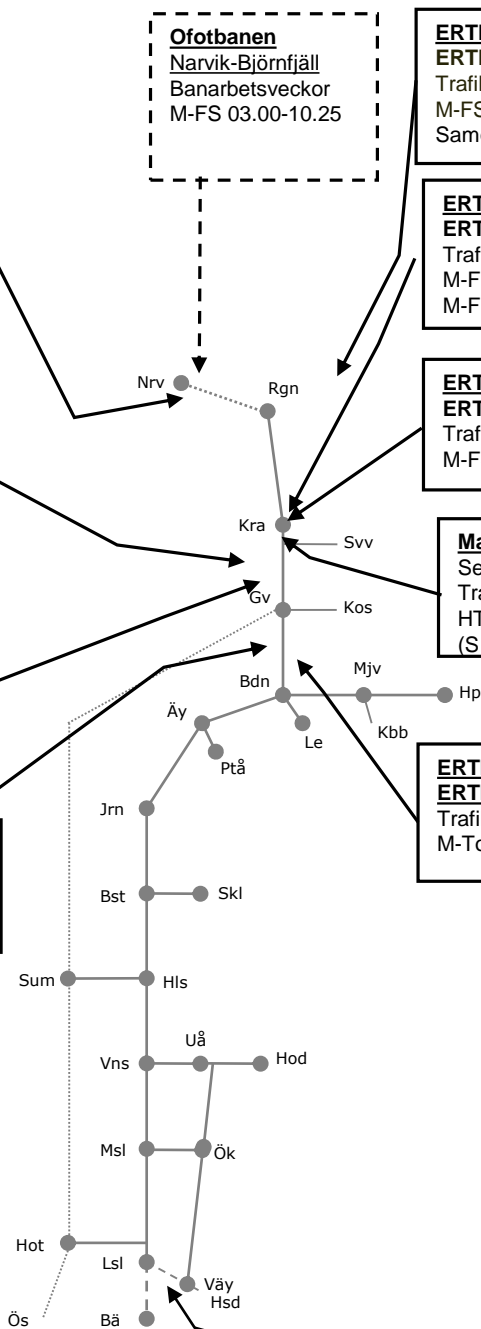

ERTMS Malmbanan N312370 bdl 111

ERTMS SO Björkliden Entreprenadarbeten
Trafikavbrott (Björnefjell)-Peuravaara
M-FS 03.00-09.45
Samordnas med BaneNors trafikavbrott

Malmbanan N330745

Trafikavbrott Björkliden-Abisko
Skred- och lavinvarningssystem Abisko
MS 03.20-09.50 Ti-F 03.30-09.50

ERTMS Malmbanan N 312427

ERTMS SO Kiruna Entreprenadarbeten
Trafikavbrott Krokvik-Kalixfors
M-F S 21.15-23.10,23.35-01.10
M-F 01.50-02.50

Malmbanan N 327722

Trafikavbrott Gäddmyr-Fjällåsen
Lappberg Bangårdsförlängning
Spår 1 och 2 avstängd 1922-2138

Ej möten from 1922-2138

M-S 20.52-23.30
M-S 01.10-03.10

ERTMS Malmbanan N 312425

ERTMS SO Kiruna Entreprenadarbeten
Trafikavbrott Kiruna malmbangård KMB
M-FS 22.00-03.00

Malmbanan N 306281

Servicefönster underhåll
Trafikavbrott Peuravaara-Kiruna KMB
HTSM
(S 22.00-24.00) M 00.00-03.00

ERTMS Malmbanan N 312286

ERTMS SO Linaälv Entreprenadarbeten
Trafikavbrott Råtsi-Gällivare
M-OS 21.10-23.16
M-To 01.32-02.50

ERTMS Malmbanan N312428

ERTMS SO Polcirkeln Entreprenadarbeten
Trafikavbrott Koijuvaara-Näsberg
M- ToS 23.30-04.10

ERTMS Malmbanan N312429

ERTMS SO Polcirkeln Entreprenadarbeten
Trafikavbrott Näsberg-Boden
M-ToS 00.40-04.30

Ådalsbanan N313850

Spår- och ktl- upprustning
Trafikavbrott (Långsele)-(Västeraspy)
M 00:00-06:00, Ti 08:00-12:30
O 05:00-11:00, To 07:00-12:30
F 06:00-12:00