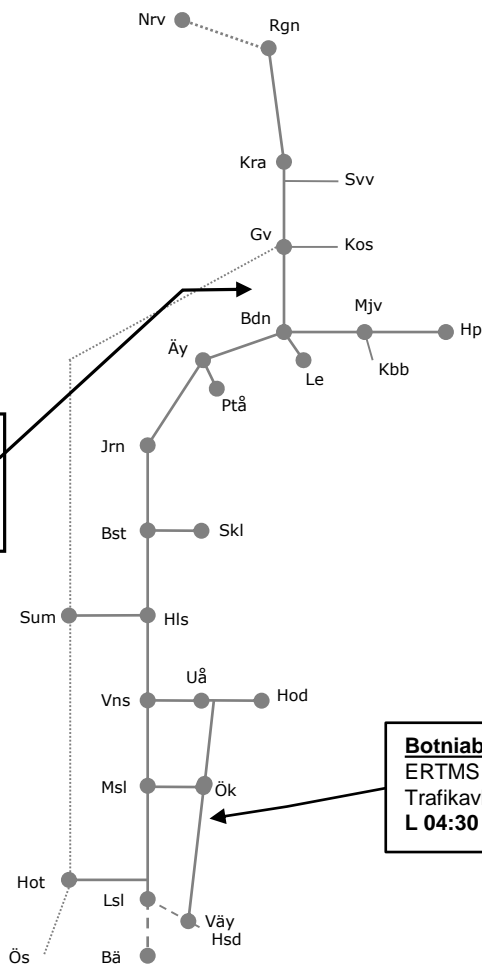

Revisionsperiod 2 Norra

STÖRRE BANARBETEN - vecka 2142 - Norra						
Mån	Tis	Ons	Tor	Fre	Lör	Sön
18/10	19/10	20/10	21/10	22/10	23/10	24/10

ERTMS Malmbanan N312429
ERTMS SO Polcirkeln Entreprenadarbeten
Trafikavbrott Näsberg-Boden
M-To 00.40-04.30

Botniabanan N313883
ERTMS uppgradering provkörning
Trafikavbrott (Gimonäs)-Västeraspby
L 04:30 – S 04:30