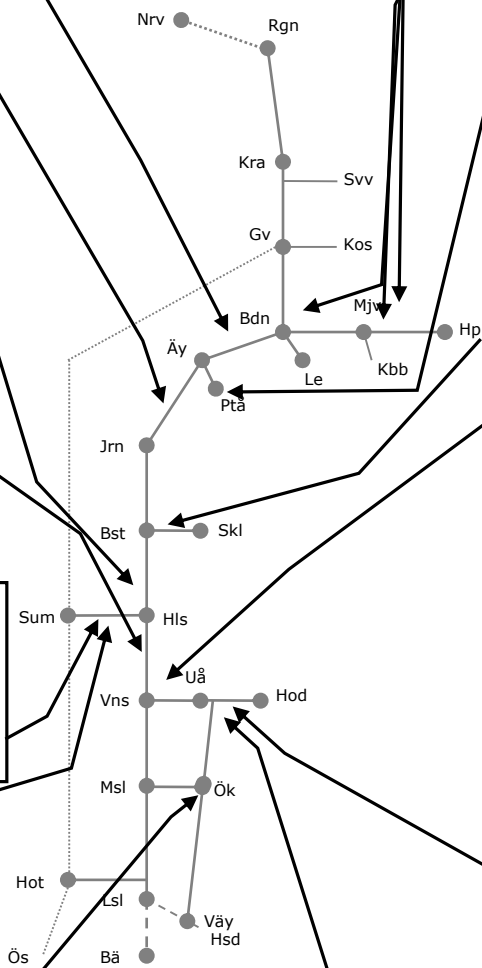

Vännäs-Holmsund N 306271

Servicefönster underhåll
Trafikavbrott Gimonäs-Holmsund
v.2122 M-S 17.30-23.30
v.2137 M-S 17.30-23.30

Haparandabanan N306265

Servicefönster underhåll
Trafikavbrott (Mojärv)-Bredviken
v.2121 M 00.00-05.00
v.2121 M-To 22.00-03.00

Piteåbanan N306267

Servicefönster underhåll
Trafikavbrott Nyfors-Piteå
Klocktid under resp vecka i kartan.
v.2120-24 M-F
v.2125 M.-O
v.2126 M-F
v.2127 M-Ti
v.2133-40 M-F

Skellefteåbanan N 306266

Servicefönster underhåll
Trafikavbrott Bastuträsk-Skellefteå
v.2120-28 M-F 02.20-08.20
v.2137 M-F 02.20-08.20

Vännäs-Holmsund N306272

Servicefönster underhåll
Trafikavbrott Vännäs- Umeå HTSM
v.2121 M 08.30-13.50
v.2121 TiTo 14.25-19.10
v.2121 OF 08.30-12.50
v.2121 S 08.30-13.40
v.2138 M 08.30-13.50
v.2138 TiTo 14.25-19.10
v.2138 OF 08.30-12.50
v.2139 M 08.30-13.50
v.2139 Ti 14.25-19.10
v.2139 O 08.30-12.50
v.2141 M 08.30-13.50
v.2141 TiTo 14.25-19.10
v.2141 OF 08.30-12.50

Vännäs-Holmsund N306270

Servicefönster underhåll
Trafikavbrott Umeå C-Gimonäs HTSM
v.2121 M 08.30-13.50
v.2121 TiTo 14.25-19.10
v.2121 OF 08.30-12.50
v.2121 L 09.30-15.30
v.2121 S 08.30-13.40
v.2138 M 08.30-13.50
v.2138 TiTo 14.25-19.10
v.2138 OF 08.30-12.50
v.2139 M 08.30-13.50
v.2139 Ti 14.25-19.10
v.2139 O 08.30-12.50
v.2141 M 08.30-13.50
v.2141 TiTo 14.25-19.10
v.2141 OF 08.30-12.50