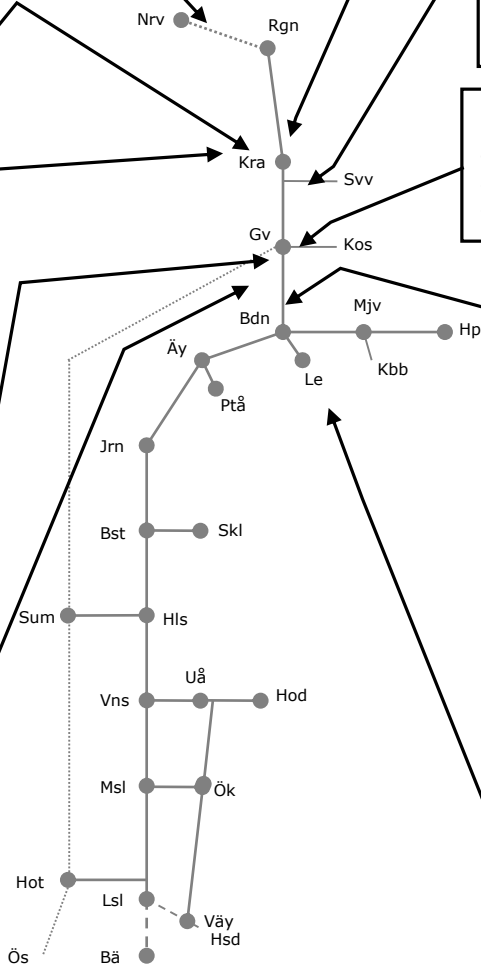

Malmbanan N 306281

Servicefönster underhåll
Trafikavbrott Peuravaara-Kiruna KMB
HTSM
v.2120 S 21.50-24.00
v.2121 M 00.00-02.50
v.2121 M-To 21.50-02.50
v.2131 S 22.00-24.00
v.2132 M 00.00-03.00
v.2132 M-To 22.00-03.00

Malmbanan N306285

Servicefönster underhåll
Trafikavbrott Gällivare-Koskullskulle HTSM
v.2123 M-F 00.00-04.00
v.2133 M-F 14.00-18.00

Malmbanan N306284,306283

Servicefönster underhåll
Trafikavbrott (Gv)-(Har),Har-(Rsi)
v.2120-23 M-F 22.00-02.00
v.2137-39 M-F 22.00-02.00

Malmbanan N306262

Servicefönster underhåll
Trafikavbrott (Boden Central)-Murjek
HTSM
v.2120-2121 M 00.40-04.30
v.2120-2121 M-F 23.00-03.30
v.2122 M 00.40-04.30
v.2122 Mti 23.00-03.30
v.2122 To-L 00.40-04.30
v.2135 M-F 00.40-04.30
v.2136-37 M 00.40-03.30
v.2136 M-To 23.00-03.30
v.2137 M-To 23.00-03.30

Malmbanan N306287,306288

Servicefönster underhåll
Trafikavbrott
(Gällivare)-(Nattavaara),
Nattavaara-(Murjek)
v.2119-21 S 23.00-24.00
v.2120-22 M 00.00-03.00
v.2120-22 M-To 23.00-03.00
v.2132-34 S 23.00-24.00
v.2133-35 M 00.00-03.00
v.2133-35 M-To 23.00-03.00

Stamb gm Ö norrland N306261

Servicefönster underhåll
Trafikavbrott (Boden Central)-(Luleå)
HTSM
v.2120-21 M-F 22.30-03.30
v.2122 M-Ti 22.30-03.30
v.2136-37 M-F 22.30-03.30
v.2138 MTi 22.30-03.30