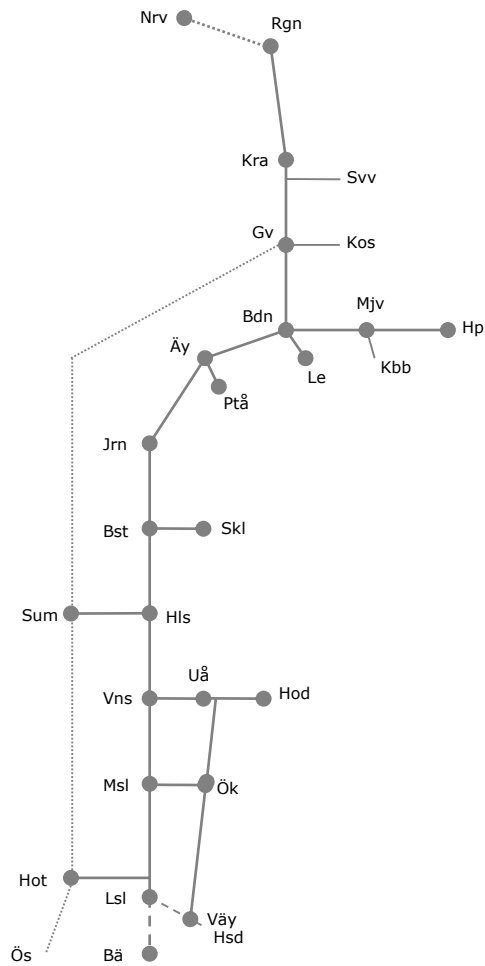

Revisionsperiod 2 Norra

STÖRRE BANARBETEN - vecka 2109 - Norra						
Mån	Tis	Ons	Tor	Fre	Lör	Sön
1/3	2/3	3/3	4/3	5/3	6/3	7/3