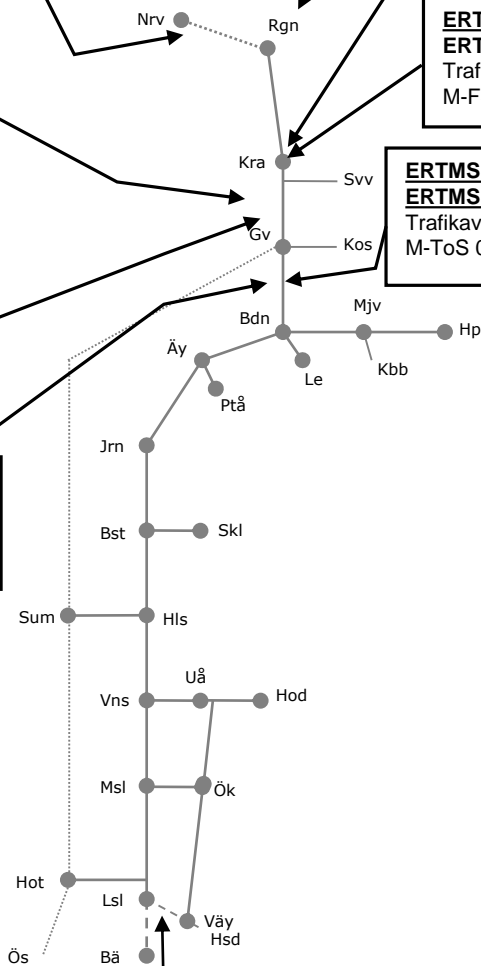

Revisionsperiod 2 Norra

STÖRRE BANARBETEN - vecka 2130 - Norra

Mån	Tis	Ons	Tor	Fre	Lör	Sön
26/7	27/7	28/7	29/7	30/7	31/7	1/8

Ofotbanan
Narvik-Björnefjäll
Banarbetsveckor
M-FS 03.00-10.25

Malmбанan N330745
Trafikavbrott Björkliden-Abisko
Skred- och lavinvarningssystem Abisko
MS 03.20-09.50 Ti-F 03.30-09.50

Malmбанan N 327722
Trafikavbrott Gäddmyr-Fjällåsen
Lappberg Bangårdsförlängning
Spår 1 och 2 avstängd 1922-2138

Ej möten from 1922-2138
M-S 20.52-23.30
M-S 01.10-03.10

ERTMS Malmбанan N 312286
ERTMS SO Linaälv Entreprenadarbeten
Trafikavbrott Råtsi-Gällivare
M-OS 21.10-23.16
M-To 01.32-02.50

ERTMS Malmбанan N312428
ERTMS SO Polcirkeln Entreprenadarbeten
Trafikavbrott Koijuvaara-Näsberg
M- ToS 23.30-04.10

ERTMS Malmбанan N312370 bdl 111
ERTMS SO Björkliden Entreprenadarbeten
Trafikavbrott (Björnefjäll)-Peuravaara
M-FS 03.00-09.45
Samordnas med BaneNors trafikavbrott

ERTMS Malmбанan N 312427
ERTMS SO Kiruna Entreprenadarbeten
Trafikavbrott Krokvik-Kalixfors
M-F S 21.15-23.10,23.35-01.10
M-F 01.50-02.50

ERTMS Malmбанan N 312425
ERTMS SO Kiruna Entreprenadarbeten
Trafikavbrott Kiruna malmbangård KMB
M-FS 22.00-03.00

ERTMS Malmбанan N312429
ERTMS SO Polcirkeln Entreprenadarbeten
Trafikavbrott Näsberg-Boden
M-ToS 00.40-04.30

Ådalsbanan N313850
Spår- och ktl- upprustning
Trafikavbrott (Långsele)-(Västeraspy)
M 00:00 – S 24:00