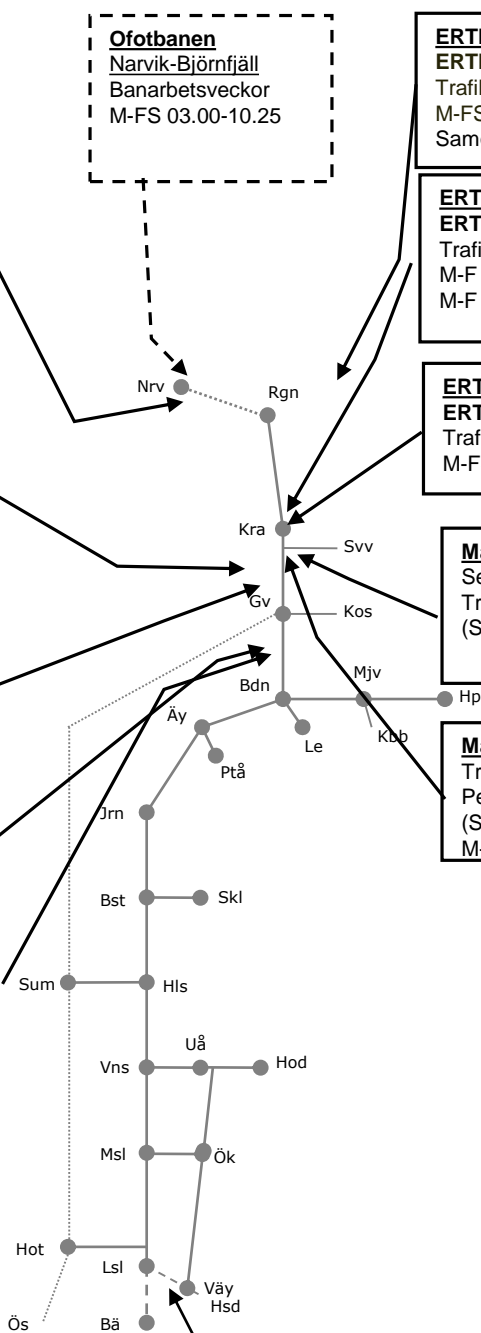

ERTMS Malmbanan N312370 bdl 111

ERTMS SO Björkliden Entreprenadarbeten
Trafikavbrott (Björnefjell)-Peuravaara
M-FS 03.00-09.45
Samordnas med BaneNors trafikavbrott

Malmbanan N330745

Trafikavbrott Björkliden-Abisko
Skred- och lavinvarningssystem Abisko
MS 03.20-09.50 Ti-F 03.30-09.50

ERTMS Malmbanan N 312427

ERTMS SO Kiruna Entreprenadarbeten
Trafikavbrott Krokvik-Kalixfors
M-F S 21.15-23.10,23.35-01.10
M-F 01.50-02.50

Malmbanan N 327722

Gäddmyr-Fjällåsen
Lappberg Bangårdsförlängning
Spår 1 och 2 avstängd 1922-2138

Ej möten from 1922-2138

M-S 20.52-23.30
M-S 01.10-03.10
S v.32 05.00-(33 M 05.00)

ERTMS Malmbanan N 312425

ERTMS SO Kiruna Entreprenadarbeten
Trafikavbrott Kiruna malmbangård KMB
M-FS 22.00-03.00

Malmbanan N 306289

Servicefönster underhåll
Trafikavbrott Peuravaara HTSM
(S 22.00-24.00) M 00.00-03.00

ERTMS Malmbanan N 312286

ERTMS SO Linaälv Entreprenadarbeten
Trafikavbrott Råtsi-Gällivare
M-OS 21.10-23.16
M-To 01.32-02.50

Malmbanan N 306281

Trafikavbrott Servicefönster underhåll
Peuravaara-Kiruna KMB HTSM
(S 22.00-24.00) M 00.00-03.00
M-To 22.00-03.00

ERTMS Malmbanan N312429

ERTMS SO PolcirkeIn Entreprenadarbeten
Trafikavbrott Näsberg-Boden
M-ToS 00.40-04.30

ERTMS Malmbanan N312428

ERTMS SO PolcirkeIn Entreprenadarbeten
Trafikavbrott Kojjuvaara-Näsberg
M- ToS 23.30-04.10

Ådalsbanan N313850

Spår- och ktl- upprustning
Trafikavbrott (Långsele)-(Västerasby)
M 13:50-18:20, Ti 08:00-12:30
O 05:00-11:00, To 07:00-12:30
F 06:00-12:00