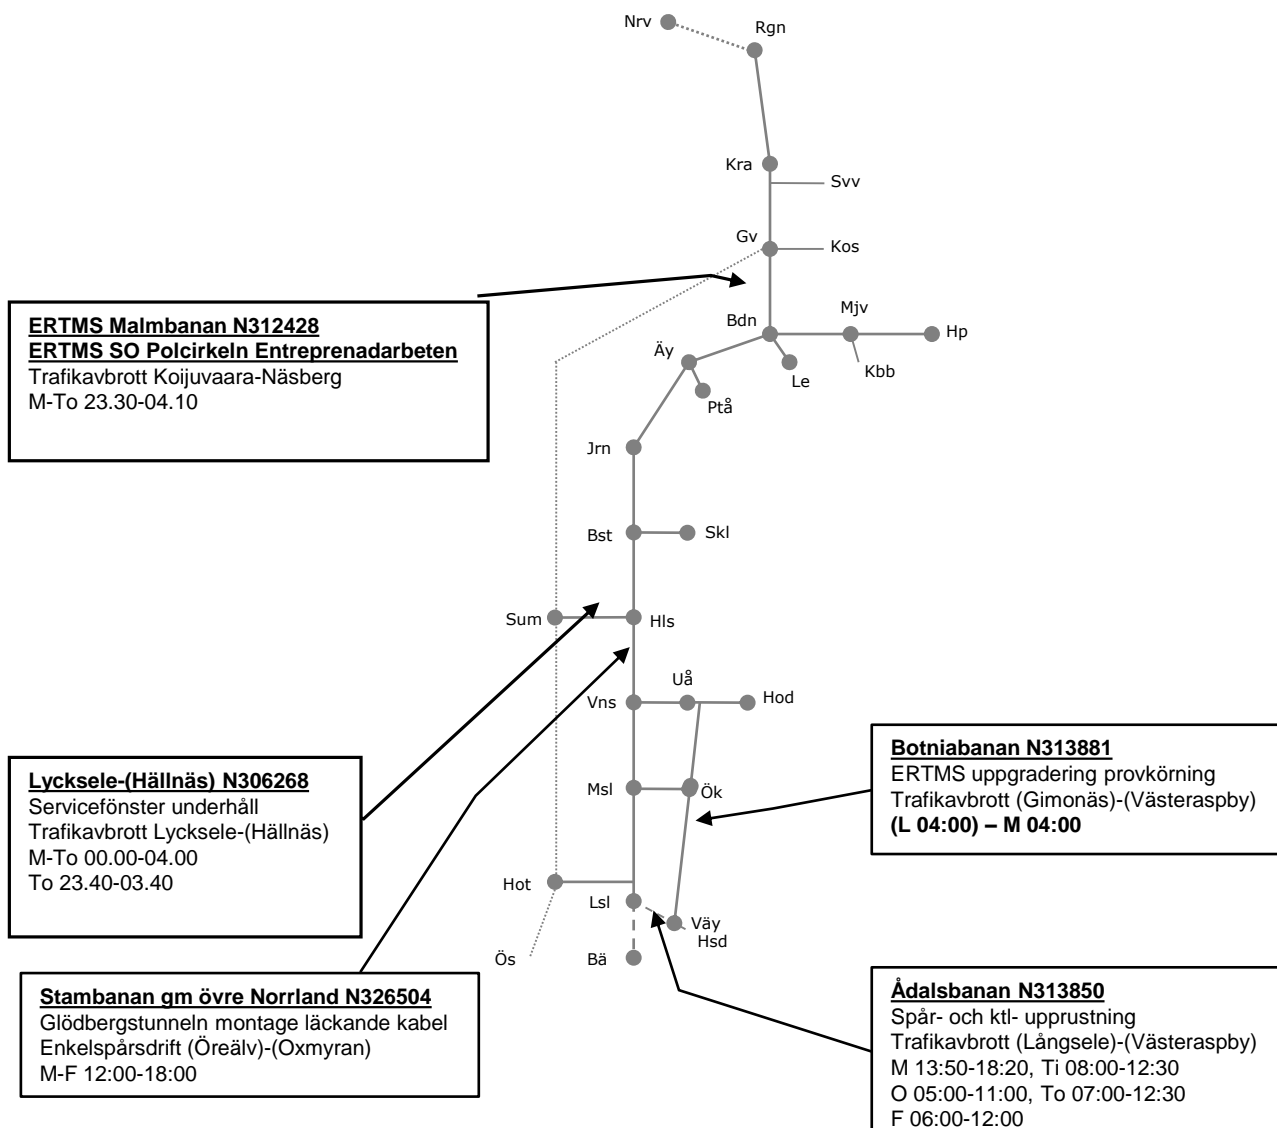

Revisionsperiod 2 Norra

STÖRRE BANARBETEN - vecka 2118 - Norra						
Mån	Tis	Ons	Tor	Fre	Lör	Sön
3/4	4/4	5/4	6/4	7/4	8/4	9/5