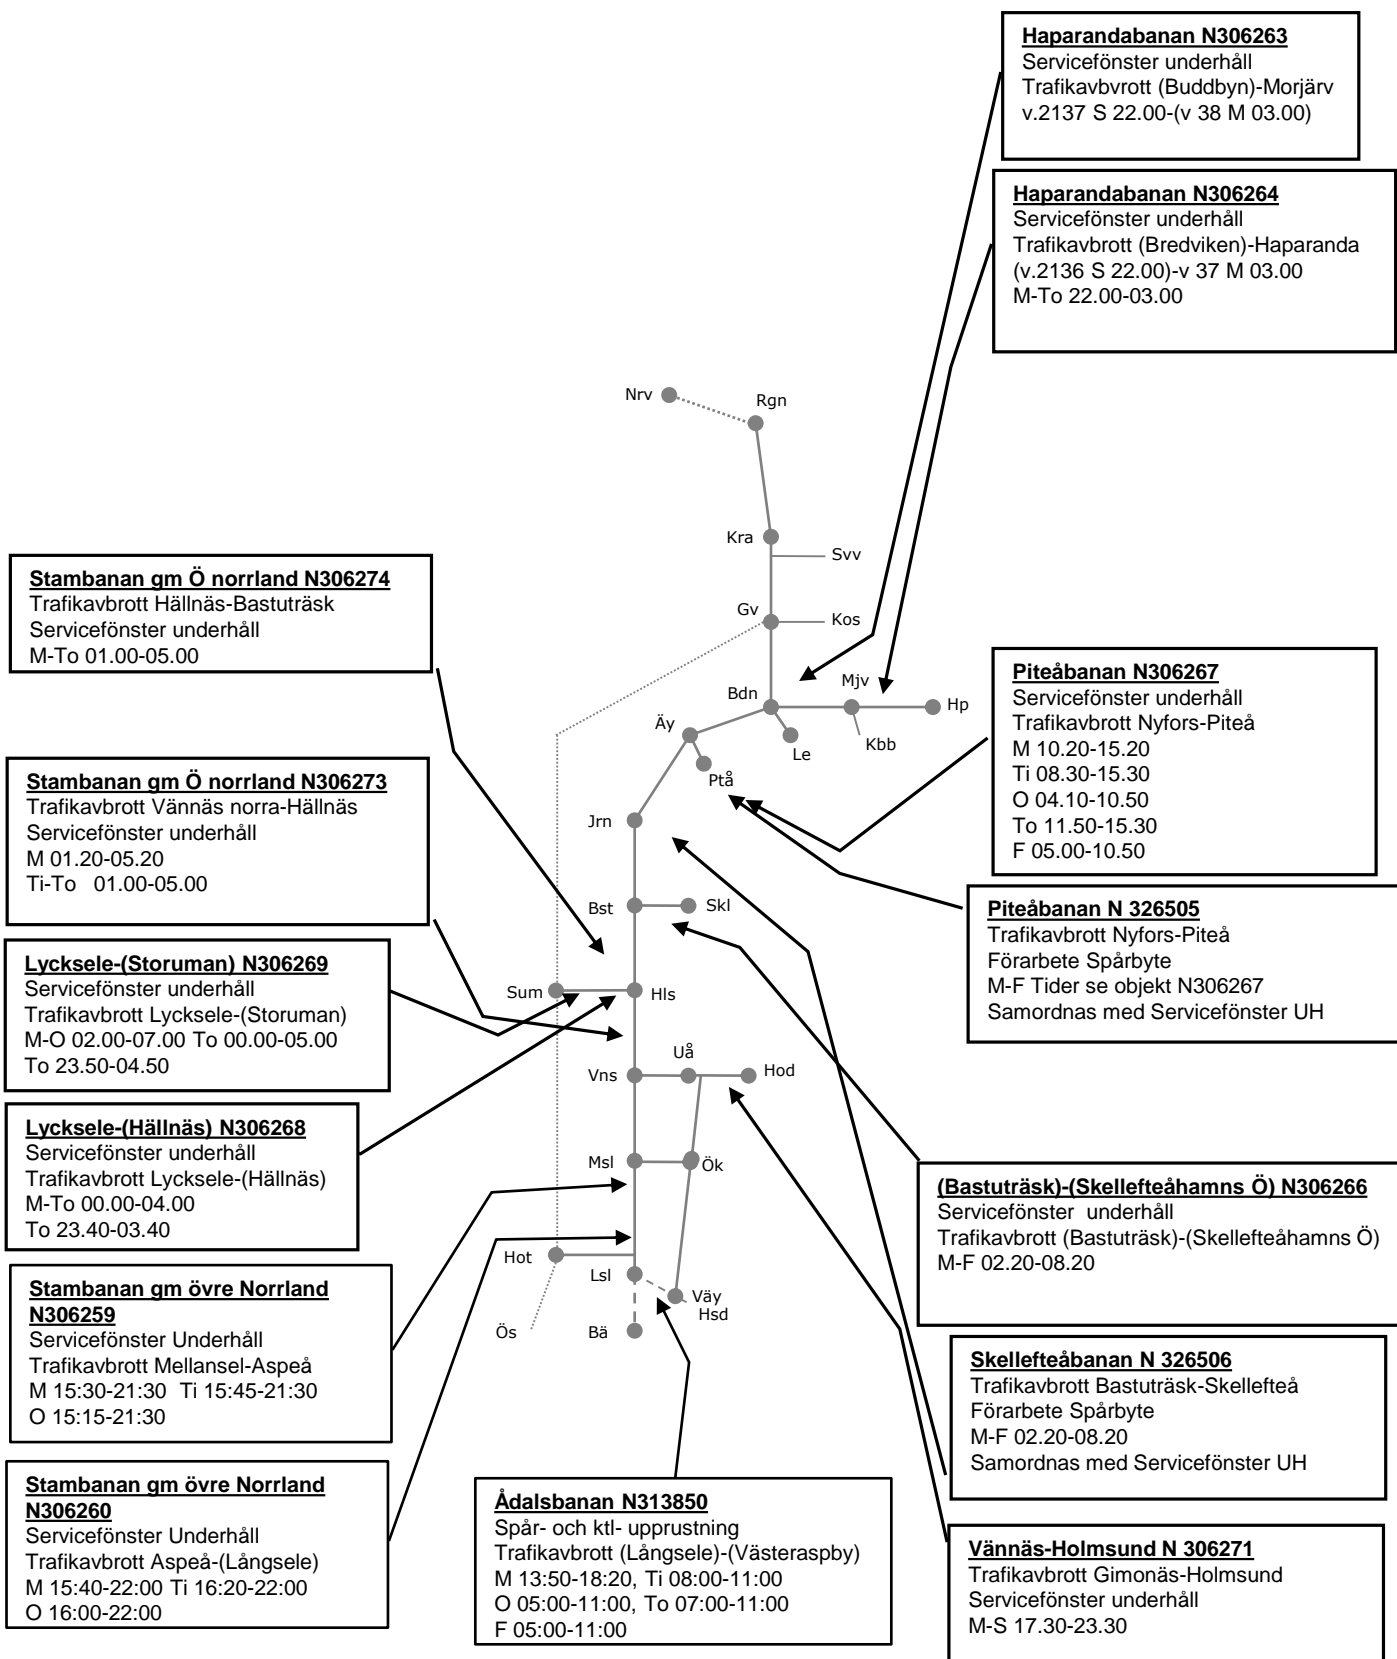

Revisionsperiod 2 Norra

STÖRRE BANARBETEN - vecka 2137 sida 2 av 2 - Norra

Mån	Tis	Ons	Tor	Fre	Lör	Sön
13/9	14/9	15/9	16/9	17/9	18/9	19/9