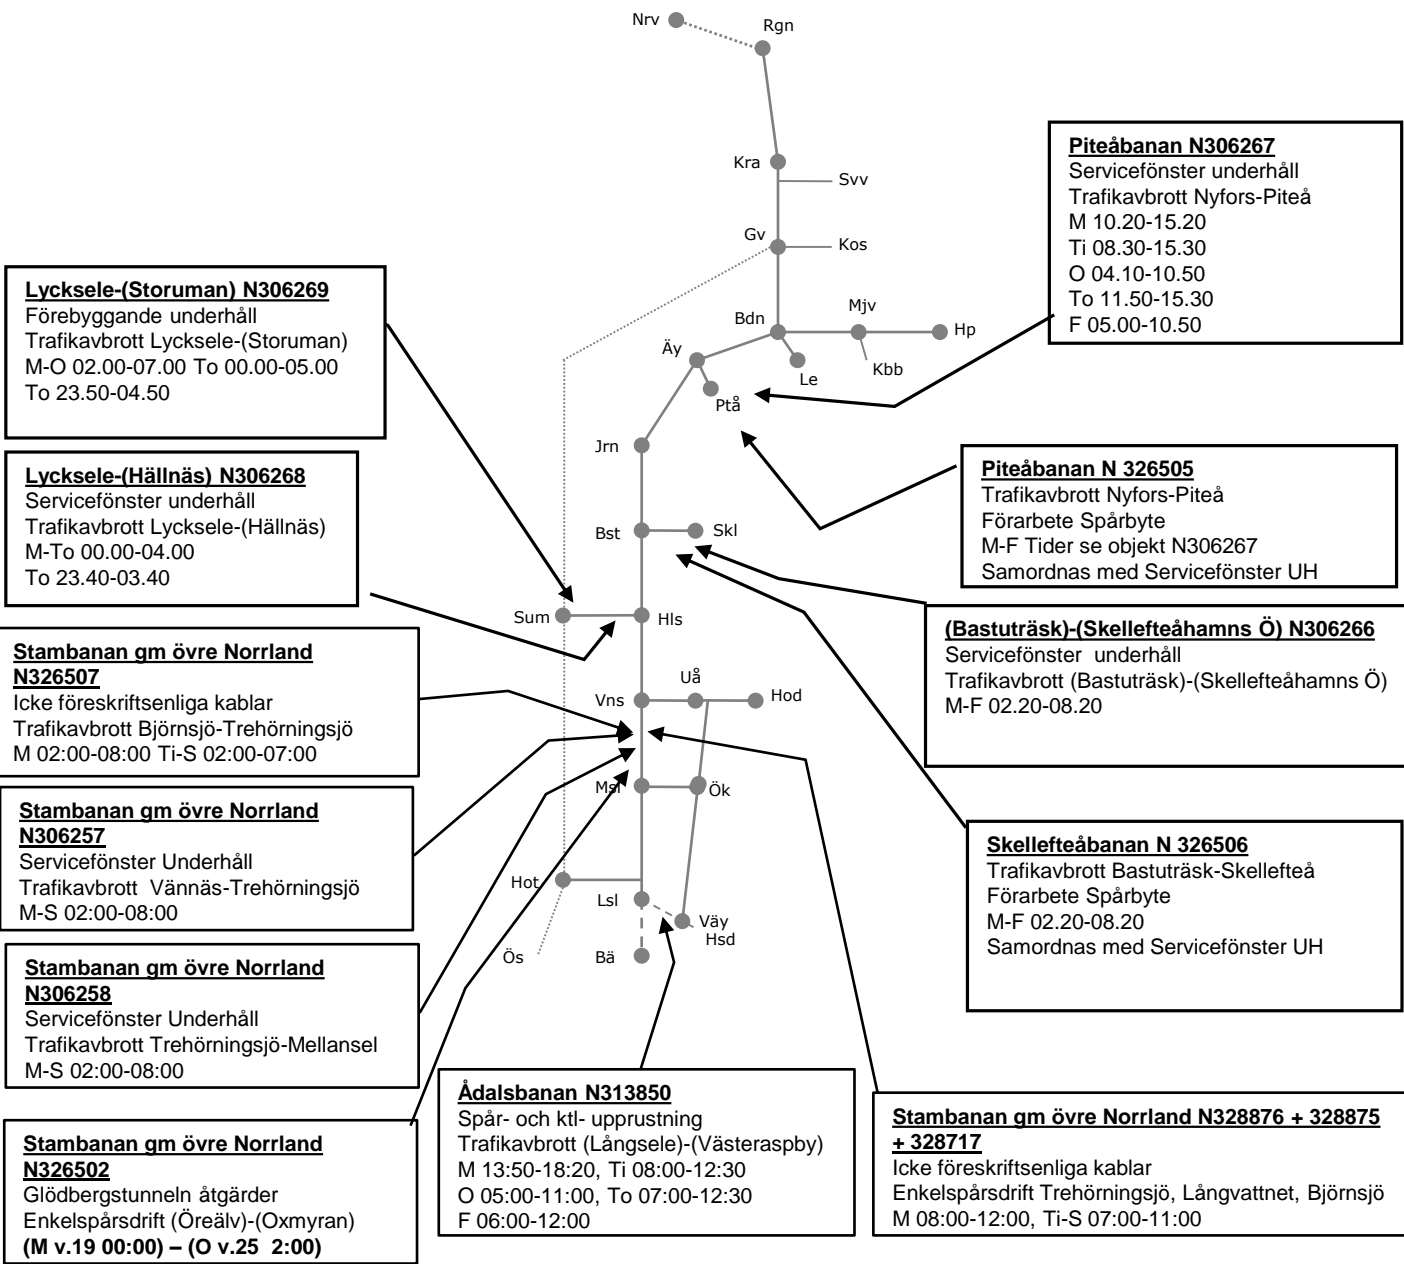

ERTMS Malmбанan N312429

ERTMS SO Polcirkeln Entreprenadarbeten
Trafikavbrott Näsberg-Boden
M-ToS 00.40-04.30

Revisionsperiod 2 Norra

STÖRRE BANARBETEN - vecka 2123 sida 2 av 2 Norra

Mån	Tis	Ons	Tor	Fre	Lör	Sön
7/6	8/6	9/6	10/6	11/6	12/6	13/6