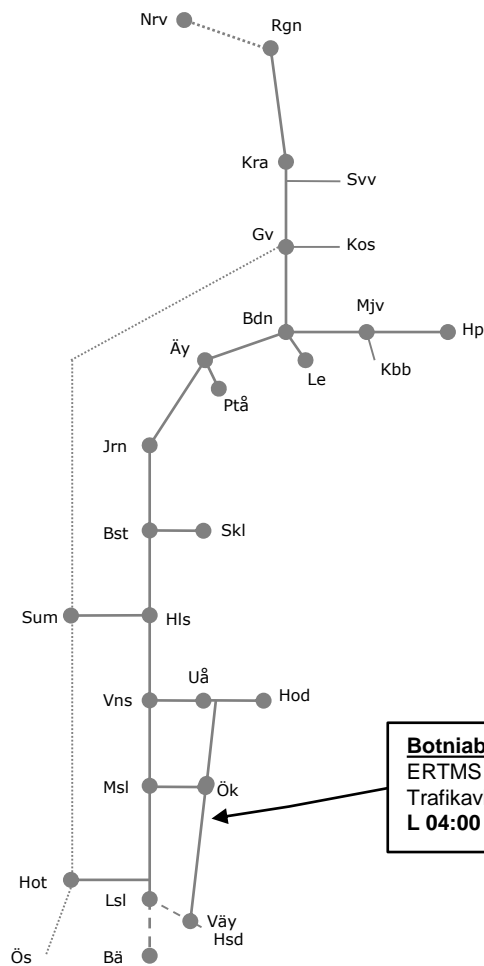

Revisionsperiod 2 Norra

STÖRRE BANARBETEN - vecka 2117 - Norra						
Mån	Tis	Ons	Tor	Fre	Lör	Sön
26/4	27/4	28/4	29/4	30/4	1/5	2/5