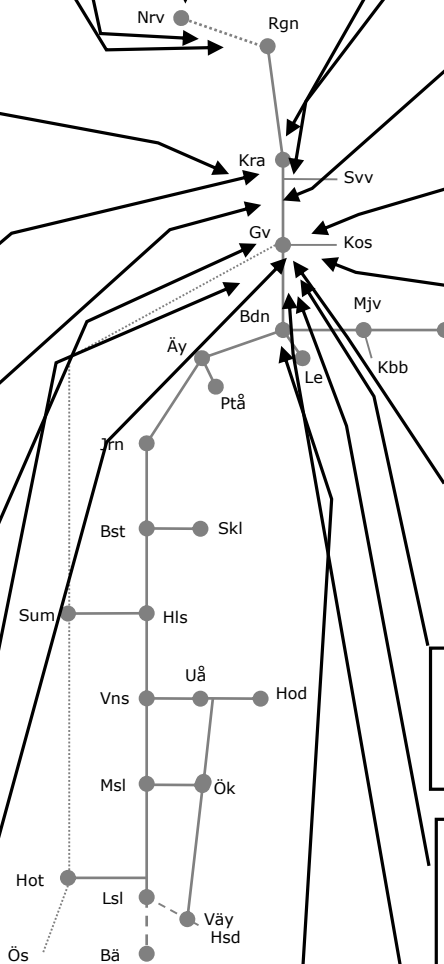

ERTMS Malmбанan N 312362

ERTMS SO Gällivare Ibruktagning och slutkontroll
Trafikavbrott Gällivare-Koskullskulle
v.23 S 06.00-(24 O 05.00) 71 tim

ERTMS MalmбанanN 312286

ERTMS SO Linaålv Entreprenadarbeten
Trafikavbrott Råtsi-Gällivare
M-OS 21.10-02.50

ERTMS Malmбанan N312355

ERTMS SO Gällivare Ibruktagning och slutkontroll
Trafikavbrott Gällivare
v.23 S 06.00-(24 O 05.00) 71 tim

ERTMS Malmбанan N312361

ERTMS SO Gällivare Ibruktagning och slutkontroll
Trafikavbrott Sikträsk-(Gällivare
V2023 S 06.00- (24 O 05.00) 71 tim

ERTMS Malmбанan N 312364

ERTMS SO Gällivare Ibruktagning och slutkontroll
Trafikavbrott Gällivare-Porjus Inlandsbanan
V 2123 S 05.00-(24 O 05.00) 72 tim

ERTMS Malmбанan N312365

ERTMS SO Gällivare Ibruktagning och slutkontroll
Trafikavbrott Aitik-Kojuvaara
V2023 S 06.10- (24 O 05.00) 71 tim

ERTMS Malmбанan N312360

ERTMS SO Gällivare Ibruktagning och slutkontroll
Trafikavbrott (Gällivare)-Harrträsk
v.23 06.10- (24 O 05.00) 71 tim

ERTMS Malmбанan N312428

ERTMS SO Polcirkeln Entreprenadarbeten
Trafikavbrott Kojuvaara-Näsberg
M -To S 23.30-04.10

ERTMS Malmбанan N312429

ERTMS SO Polcirkeln Entreprenadarbeten
Trafikavbrott Näsberg-Boden
M-ToS 00.40-04.30