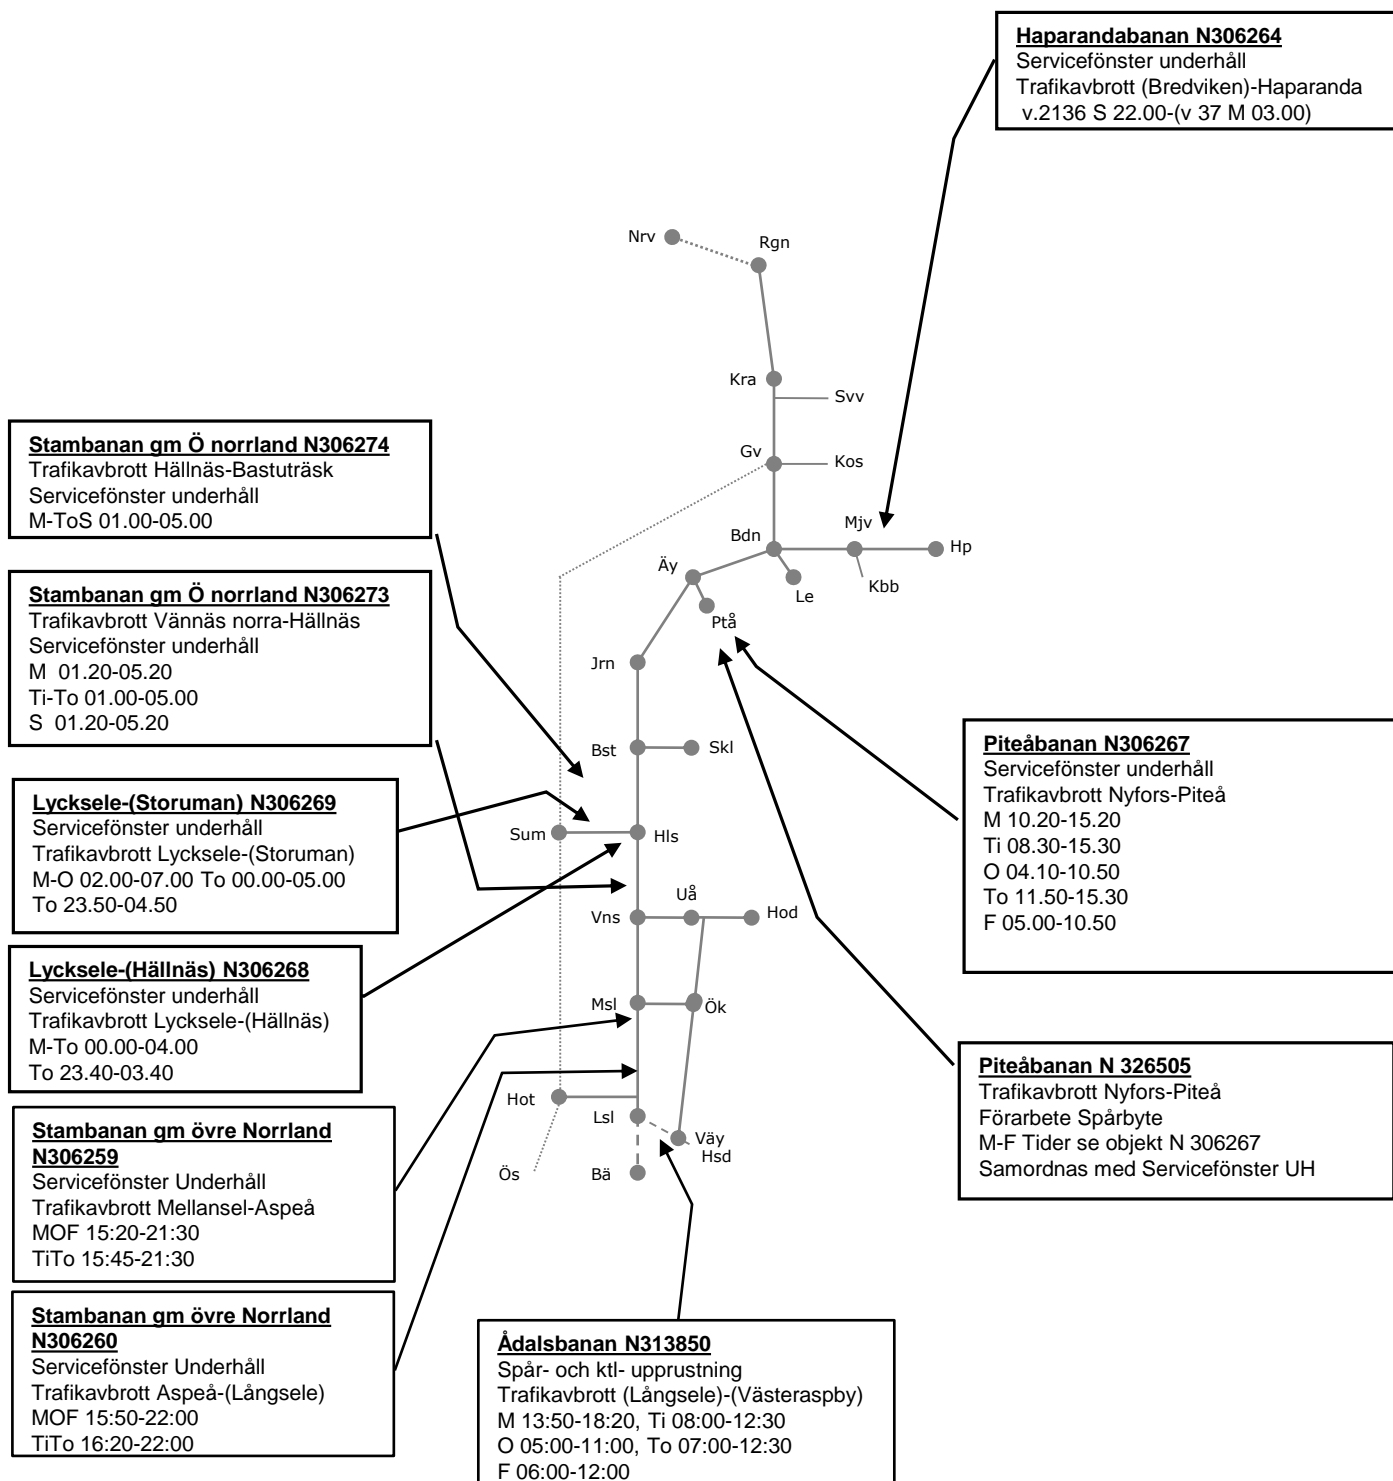

Revisionsperiod 2 Norra

STÖRRE BANARBETEN - vecka 2136 sida 2 av 2 – Norra						
Mån	Tis	Ons	Tor	Fre	Lör	Sön
6/9	7/9	8/9	9/9	10/9	11/9	12/9