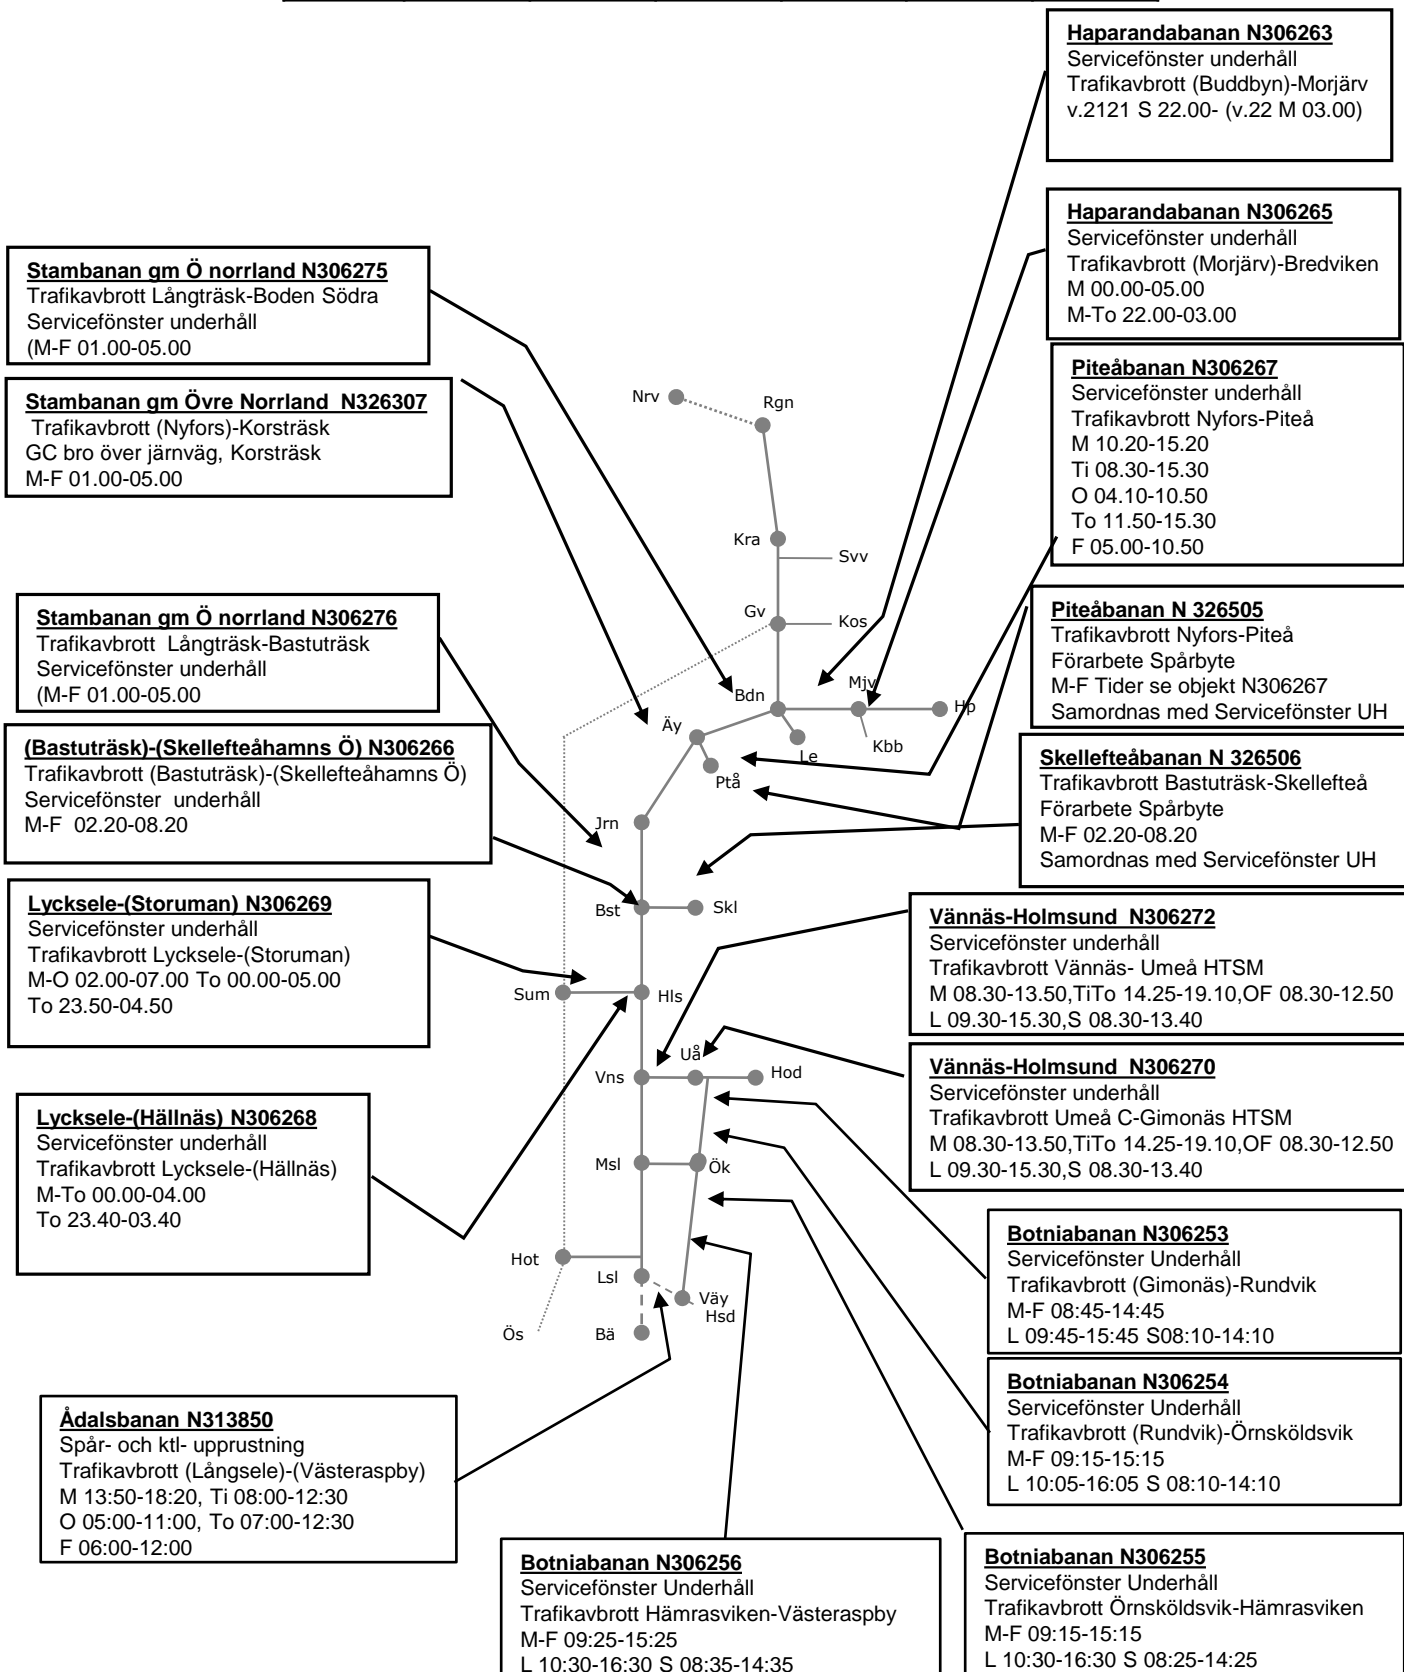

Revisionsperiod 2 Norra

STÖRRE BANARBETEN - vecka 2121 sida 2 av 2 -Norra

Mån	Tis	Ons	Tor	Fre	Lör	Sön
24/5	25/5	26/5	27/5	28/5	29/5	30/5