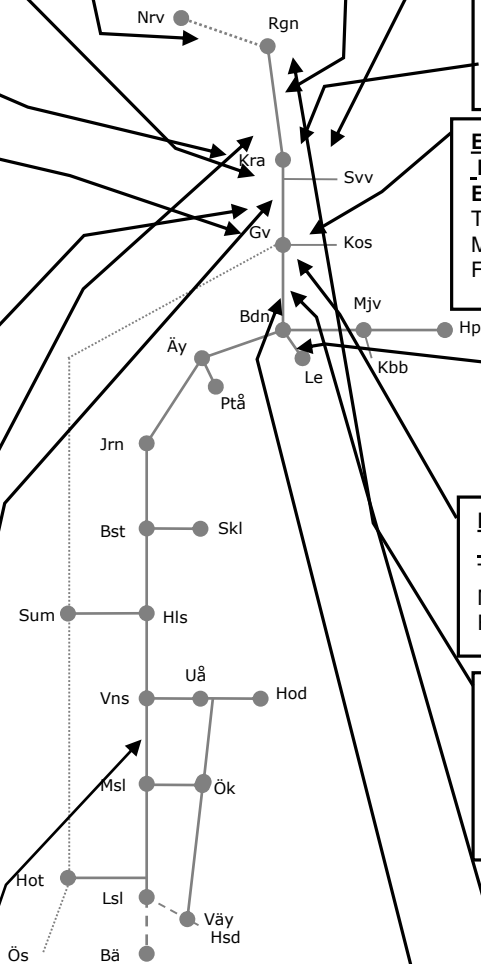

Stambanan gm övre Norrland N326502

Glödsbergstunneln åtgärder
Enkelspårdrift (Öreälv)-(Oxmyran)
(M v.19 00:00) – (O v.25 24:00)

Ofofbanan

Narvik-Björnfjäll
Banarbetsveckor
M-F,S 03.00-10.25

ERTMS Malmбанan N312370 bdl 111

ERTMS SO Björkliden Entreprenadarbeten
Trafikavbrott (Björnefjell)-Peuravaara
M-FS 03.00-09.45
Samordnas med BaneNors trafikavbrott

Malmбанan N306286

Trafikavbrott (Råtsi)-(Svappavaara)
Servicefönster underhåll
M-F 00.25-04.25

Malmбанan N 306289

Servicefönster underhåll
Trafikavbrott Peuravaara HTSM
(S 21.50-24.00) (M 00.00-02.50)
M-To 22.00-03.00

ERTMS Malmбанan N 312313

ERTMS SO Gällivare Entreprenadarbeten
Trafikavbrott Gällivare-Koskullskulle
M-To 23.08-04.00
F 23.08-03.30

(Luleå)-Boden) N306261

Servicefönster underhåll
Trafikavbrott (Luleå)-(Boden C)
M-Ti 22.30-03.30

ERTMS Malmбанan N312316,

ERTMS SO Gällivare Entreprenadarbeten
Trafikavbrott Aitik-Kojuvaara
M-To 23.00-04.00
F 23.00-03.30

Malmбанan N306287,306288

Servicefönster underhåll
Trafikavbrott (Gv)-(Ntv),Ntv-(Mk)
(S 23.00-24.00) M 00.00-03.00
M-To 23.00-03.00

Malmбанan N306262

Servicefönster underhåll
Trafikavbrott (Boden Central)-Murjek
HTSM
M 00.40-04.30
Mti 23.00-03.30
To-L 00.40-04.30

ERTMS Malmбанan N312428

ERTMS SO Polcirkeln Entreprenadarbeten
Trafikavbrott Kojjuvaara-Näsberg
M -To S 23.30-04.10