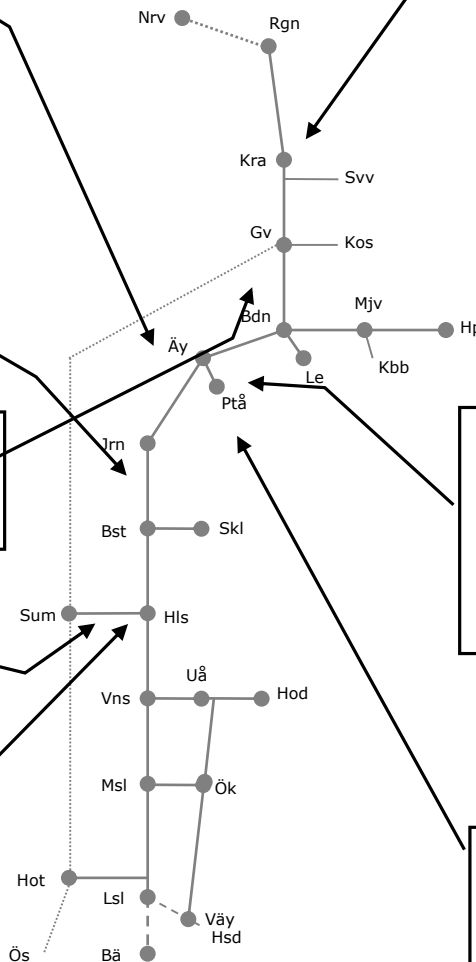

Revisionsperiod 2 Norra

STÖRRE BANARBETEN - vecka 2140 – Norra

Mån	Tis	Ons	Tor	Fre	Lör	Sön
4/10	5/10	6/10	7/10	8/10	9/10	10/10

Malmbanan N306282

Servicefönster underhåll
Trafikavbrott Råtsi-(Peuravaara) HTSM
(S 22.00-24.00) M 00.00-02.00

Stambanan gm Övre Norrland N326307

Trafikavbrott (Nyfors)-Korsträsk
GC bro över järnväg, Korsträsk
M-F 01.00-05.00

Stambanan gm Ö norrland N306276

Trafikavbrott Långträsk-Bastuträsk
Servicefönster underhåll
(M-F 01.00-05.00)

ERTMS Malmbanan N312429

ERTMS SO Polcirkeln Entreprenadarbeten
Trafikavbrott Näsberg-Boden
M-ToS 00.40-04.30

Lycksele-(Storumän) N306269

Förebyggande underhåll
Trafikavbrott Lycksele-(Storumän)
M-O 02.00-07.00 To 00.00-05.00
To 23.50-04.50

Lycksele-(Hällnäs) N306268

Servicefönster underhåll
Trafikavbrott Lycksele-(Hällnäs)
M-To 00.00-04.00
To 23.40-03.40

Piteåbanan N306267

Servicefönster underhåll
Trafikavbrott Nyfors-Piteå
M 10.20-15.20
Ti 08.30-15.30
O 04.10-10.50
To 11.50-15.30
F 05.00-10.50

Piteåbanan N 326505

Trafikavbrott Nyfors-Piteå
Förarbete Spårbyte
M-F Tider se objekt N306267
Samordnas med Servicefönster UH