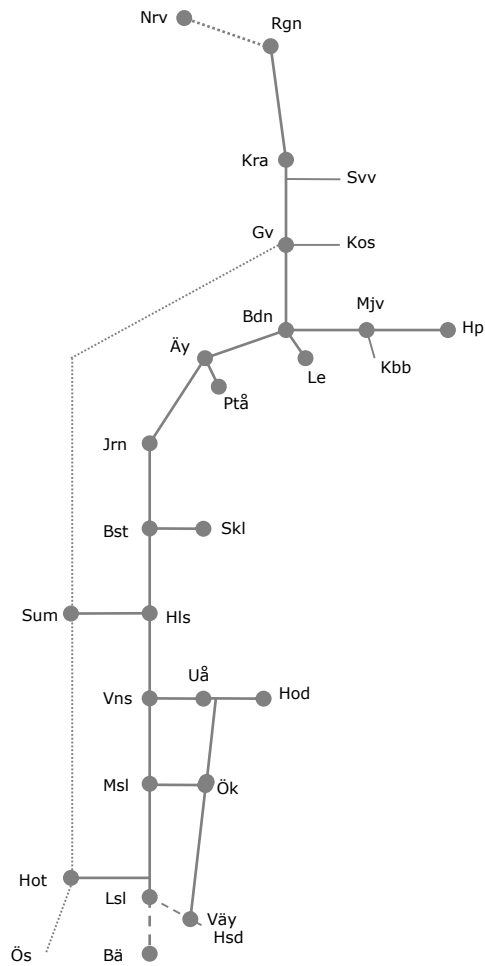

Revisionsperiod 2 Norra

STÖRRE BANARBETEN - vecka 2112 – Norra						
Mån	Tis	Ons	Tor	Fre	Lör	Sön
22/3	23/3	24/3	25/3	26/3	27/3	28/3