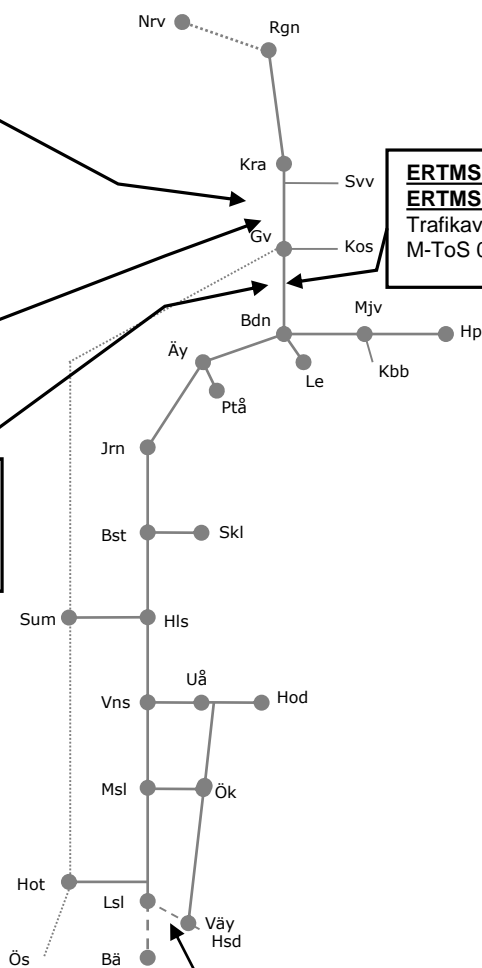

Revisionsperiod 2 Norra

STÖRRE BANARBETEN - vecka 2129 - Norra						
Mån	Tis	Ons	Tor	Fre	Lör	Sön
19/7	20/7	21/7	22/7	23/7	24/7	25/7

Malmбанan N 327722
Trafikavbrott Gäddmyr-Fjällåsen
Lappberg Bangårdsförlängning
Spår 1 och 2 avstängd 1922-2138

Ej möten from 1922-2138
M-S 20.52-23.30
M-S 01.10-03.10

ERTMS Malmбанan N 312286
ERTMS SO Linaälv Entreprenadarbeten
Trafikavbrott Råtsi-Gällivare
M-OS 21.10-23.16
M-To 01.32-02.50

ERTMS Malmбанan N312428
ERTMS SO Polcirkeln Entreprenadarbeten
Trafikavbrott Koijuvaara-Näsberg
M- ToS 23.30-04.10

ERTMS Malmбанan N312429
ERTMS SO Polcirkeln Entreprenadarbeten
Trafikavbrott Näsberg-Boden
M-ToS 00.40-04.30

Ådalsbanan N313850
Spår- och ktl- upprustning
Trafikavbrott (Långsele)-(Västerasby)
M 13:50-18:20, Ti 08:00-12:30
O 06:00-12:00, To 08:00-12:30
F 06:00-12:00, S 09:00-24:00