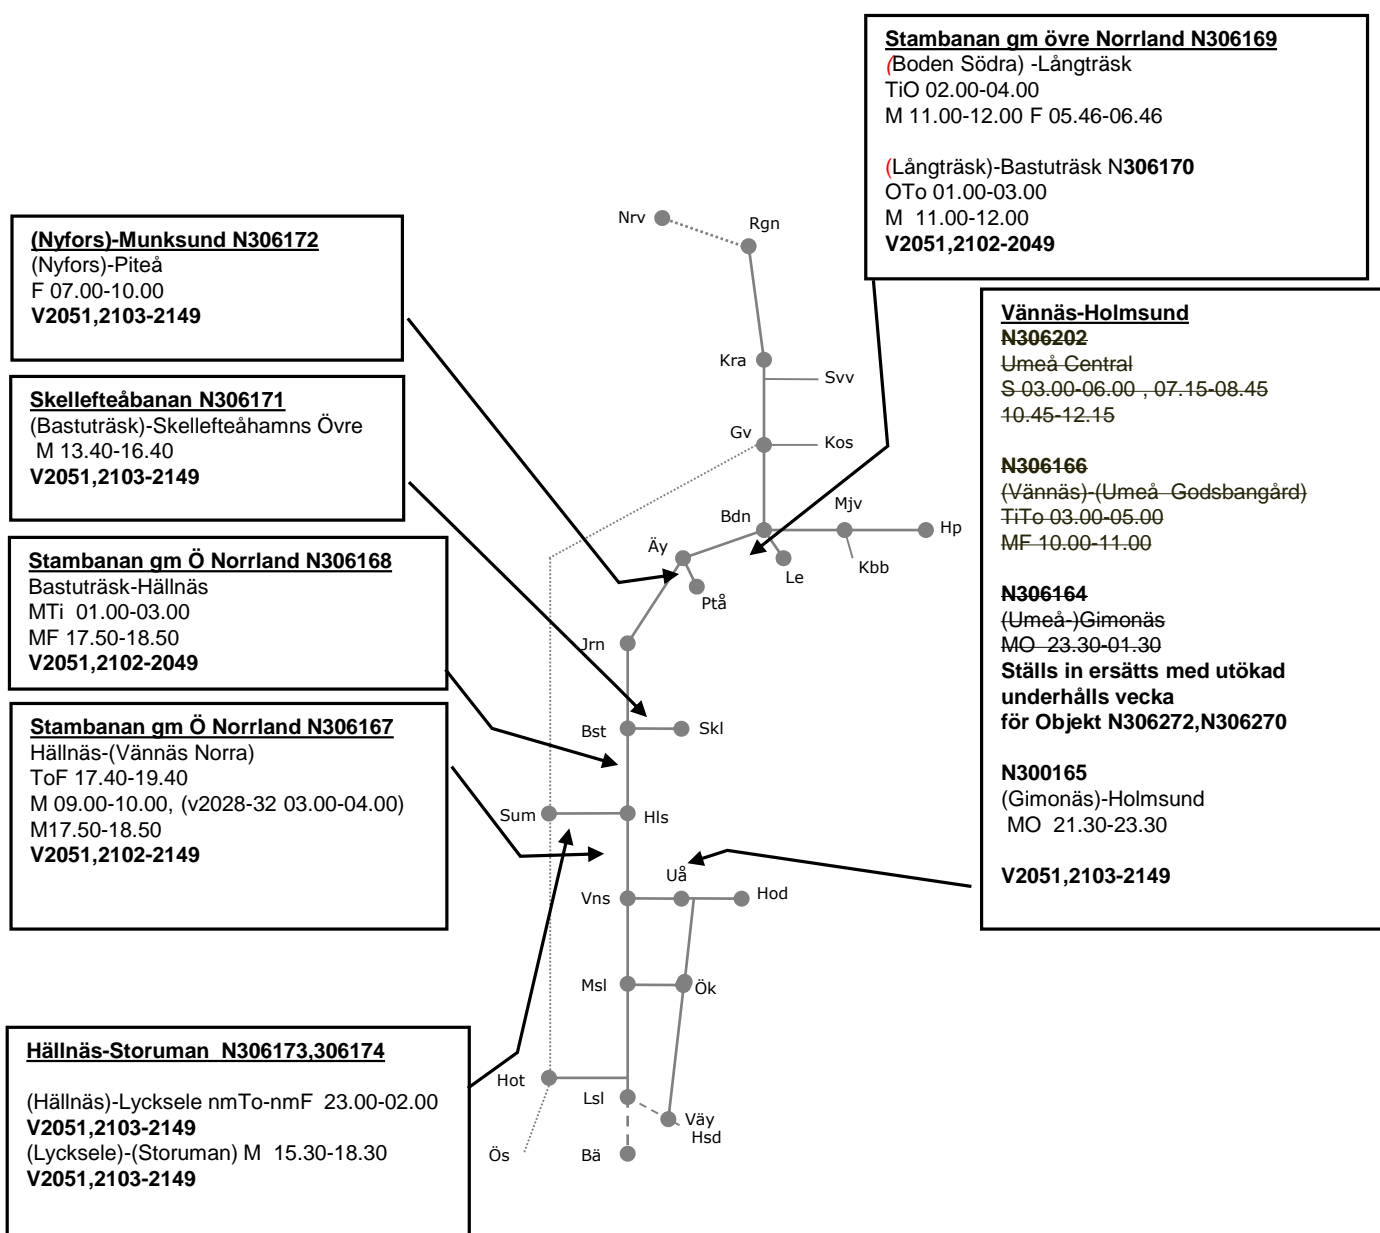

Revisionsperiod 2 Norra

Servicefönster