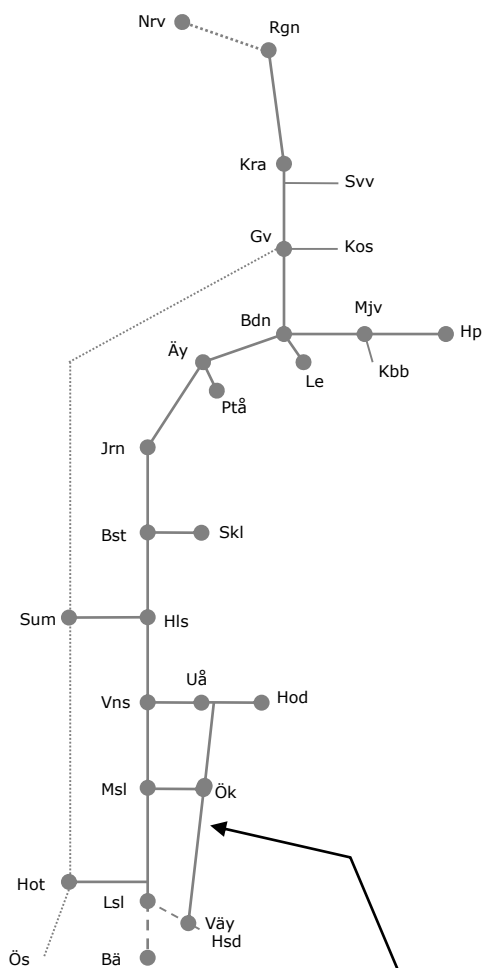

Revisionsperiod 2 Norra

STÖRRE BANARBETEN - vecka 2143 - Norra						
Mån	Tis	Ons	Tor	Fre	Lör	Sön
25/10	26/10	27/10	28/10	29/10	30/10	31/10

Botniabanan N310965
Ombyggnad av Sundsvall/Nacksta
Trafikavbrott (Gimonäs)-(Västeraspy)
M 00:00 – 04:00