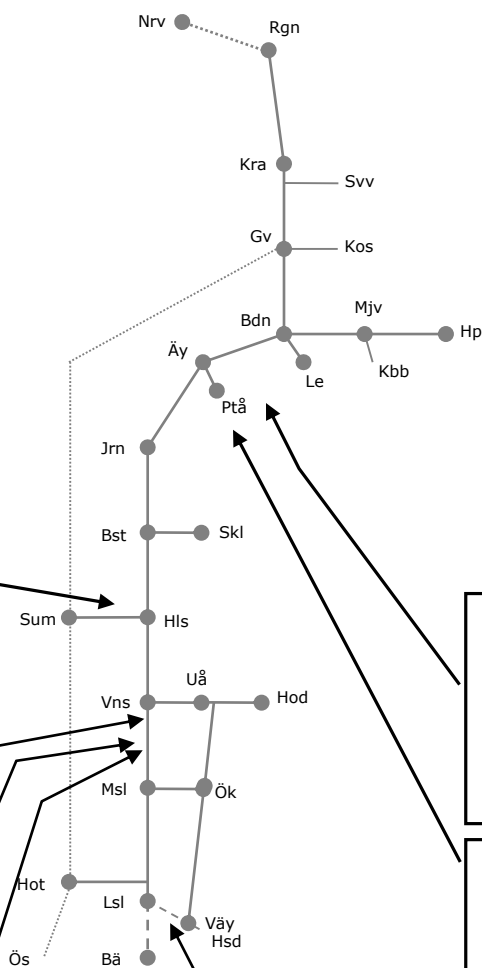

Revisionsperiod 2 Norra

STÖRRE BANARBETEN - vecka 2134 sida 2 av 2 – Norra

Mån	Tis	Ons	Tor	Fre	Lör	Sön
23/8	24/8	25/8	26/8	27/8	29/8	30/8

Lycksele-(Hällnäs) N306268

Servicefönster underhåll
Trafikavbrott Lycksele-(Hällnäs)
M-To 00.00-04.00
To 23.40-03.40

Stambanan gm övre Norrland N326507

Icke föreskriftsenliga kablar
Trafikavbrott Björnsjö-Trehörningsjö
M-F 16:00-20:00

Stambanan gm övre Norrland N306257

Servicefönster Underhåll
Trafikavbrott Vännäs-Trehörningsjö
OF 13:45-20:00
To 14:35-20:00

Stambanan gm övre Norrland N306258

Servicefönster Underhåll
Trafikavbrott Trehörningsjö-Mellansel
OF 14:40-20:50
To 15:10-20:50

Piteåbanan N306267

Servicefönster underhåll
Trafikavbrott Nyfors-Piteå
M 10.20-15.20
Ti 08.30-15.30
O 04.10-10.50
To 11.50-15.30
F 05.00-10.50

Piteåbanan N 326505

Nyfors-Piteå
Trafikavbrott Förarbete Spårbyte
M-F Tider se objekt N306267
Samordnas med Servicefönster UH

Ådalsbanan N313850

Spår- och ktl- upprustning
Trafikavbrott (Långsele)-(Västeråsby)
M 13:50-18:20, Ti 08:00-12:30
O 05:00-11:00, To 07:00-12:30
F 06:00-12:00