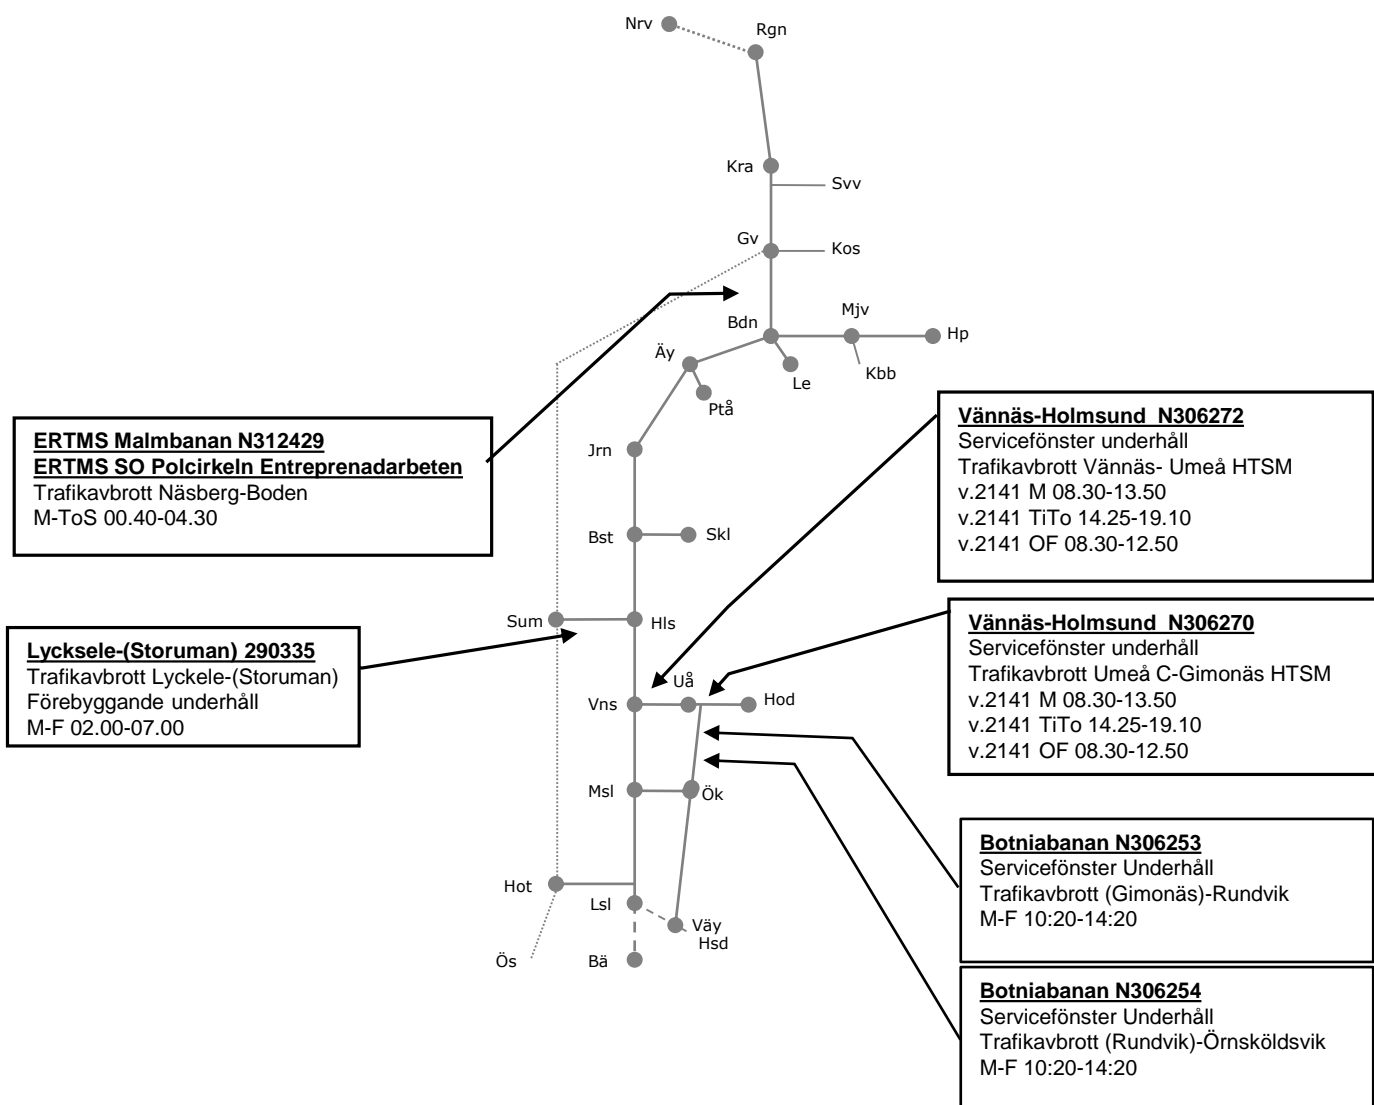

Revisionsperiod 2 Norra

STÖRRE BANARBETEN - vecka 2141 – Norra						
Mån	Tis	Ons	Tor	Fre	Lör	Sön
11/10	12/10	13/10	14/10	15/10	16/10	17/10