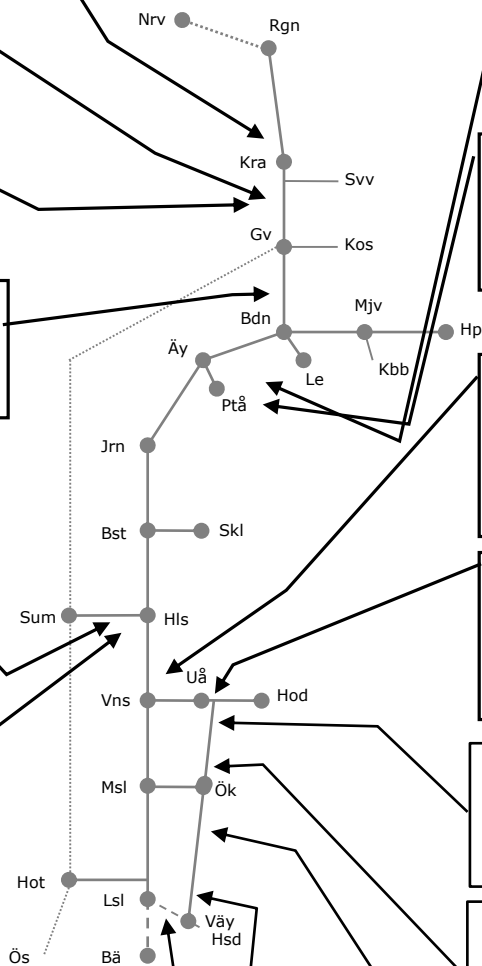

Servicefönster underhåll
Trafikavbrott Lycksele-(Storuman)
M-O 02.00-07.00 To 00.00-05.00
To 23.50-04.50

Lycksele-(Hällnäs) N306268

Servicefönster underhåll
Trafikavbrott Lycksele-(Hällnäs)
M-To 00.00-04.00
To 23.40-03.40

Ådalsbanan N313850

Spår- och ktl- upprustning
Trafikavbrott (Långsele)-(Västeraspy)
M 13:50-18:20, Ti 08:00-11:00
O 05:00-11:00, To 07:00-11:00
F 05:00-11:00

Botniabanan N306256

Servicefönster Underhåll
Trafikavbrott Hämasrasviken-Västeraspy
M-O 08:20-14:20

Piteåbanan N306267

Servicefönster underhåll
Trafikavbrott Nyfors-Piteå
M 10.20-15.20
Ti 08.30-15.30
O 04.10-10.50
To 11.50-15.30
F 05.00-10.50

Piteåbanan N 326505

Trafikavbrott Nyfors-Piteå
Förarbete Spårbyte
M-F Tider se objekt N306267
Samordnas med Servicefönster UH

Vännäs-Holmsund N306272

Servicefönster underhåll
Trafikavbrott Vännäs- Umeå HTSM
v.2139 M 08.30-13.50
v.2139 Ti 14,25-19.10
v.2139 O 08.30-12.50

Vännäs-Holmsund N306270

Servicefönster underhåll
Trafikavbrott Umeå C-Gimonäs HTSM
v.2139 M 08.30-13.50
v.2139 Ti 14,25-19.10
v.2139 O 08.30-12.50

Botniabanan N306253

Servicefönster Underhåll
Trafikavbrott (Gimonäs)-Rundvik
M-O 08:20-14:20

Botniabanan N306254

Servicefönster Underhåll
Trafikavbrott (Rundvik)-Örnköldsvik
M-O 08:20-14:20

Botniabanan N306255

Servicefönster Underhåll
Trafikavbrott Örnköldsvik-Hämasrasviken
M-O 08:20-14:20