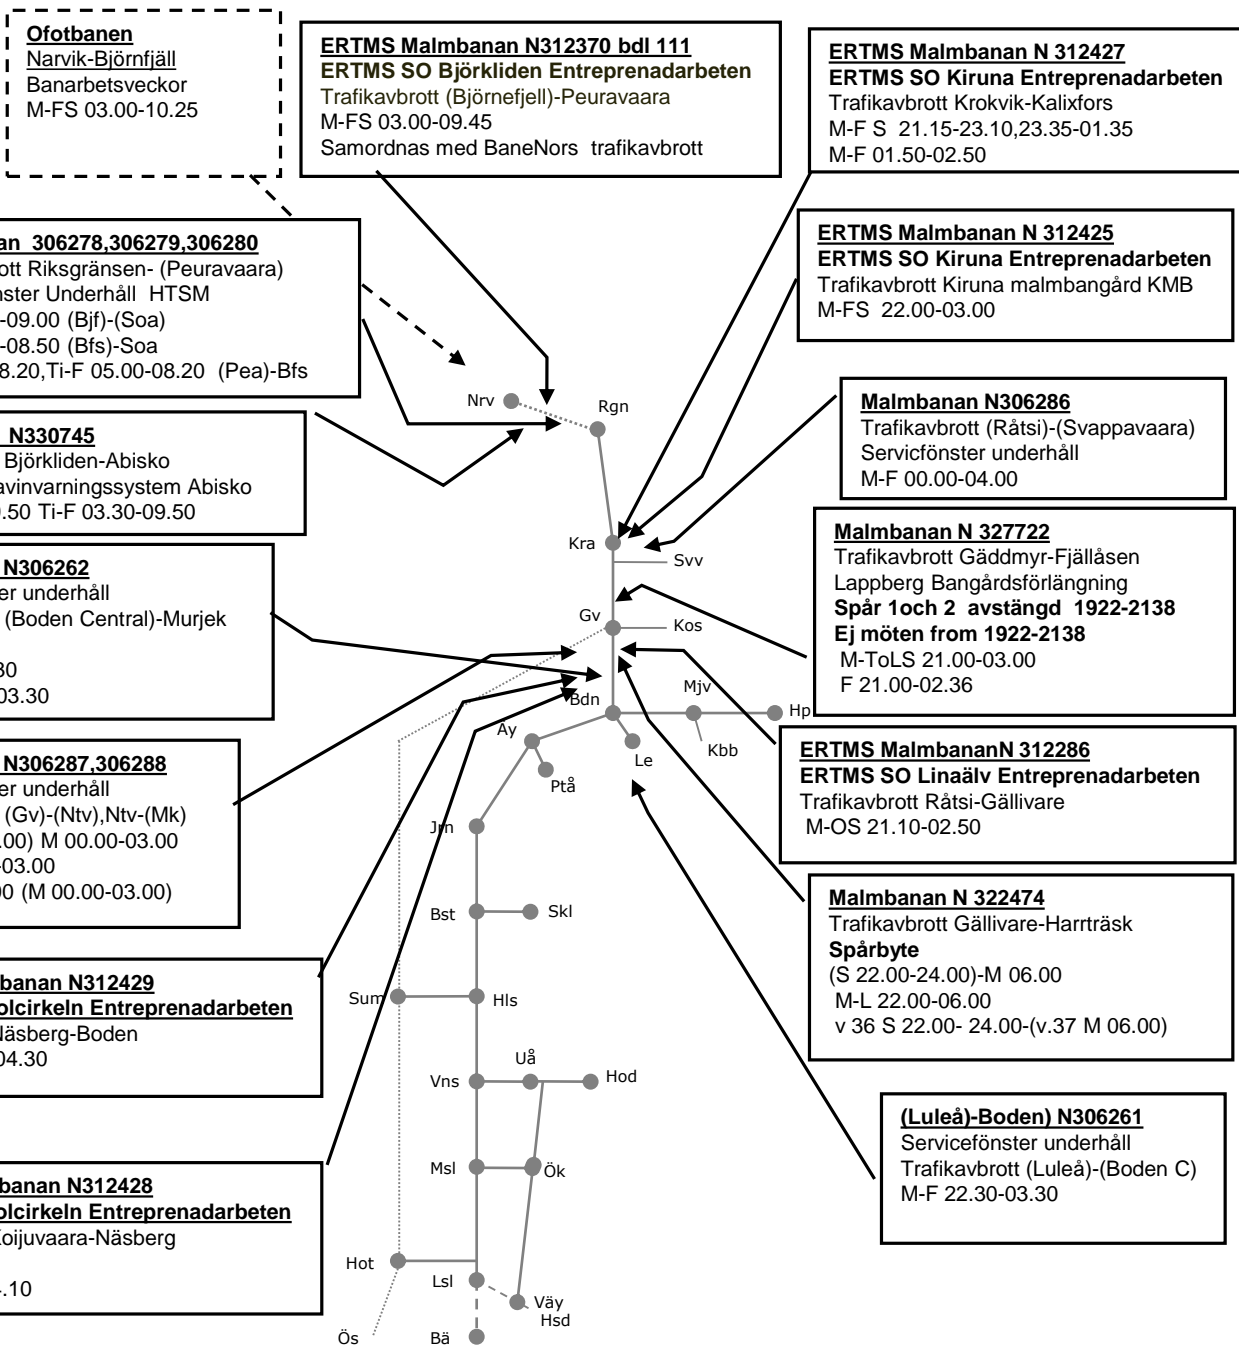

Revisionsperiod 2 Norra

STÖRRE BANARBETEN - vecka 2136 sida 1 av 2 – Norra						
Mån	Tis	Ons	Tor	Fre	Lör	Sön
6/9	7/9	8/9	9/9	10/9	11/9	12/9