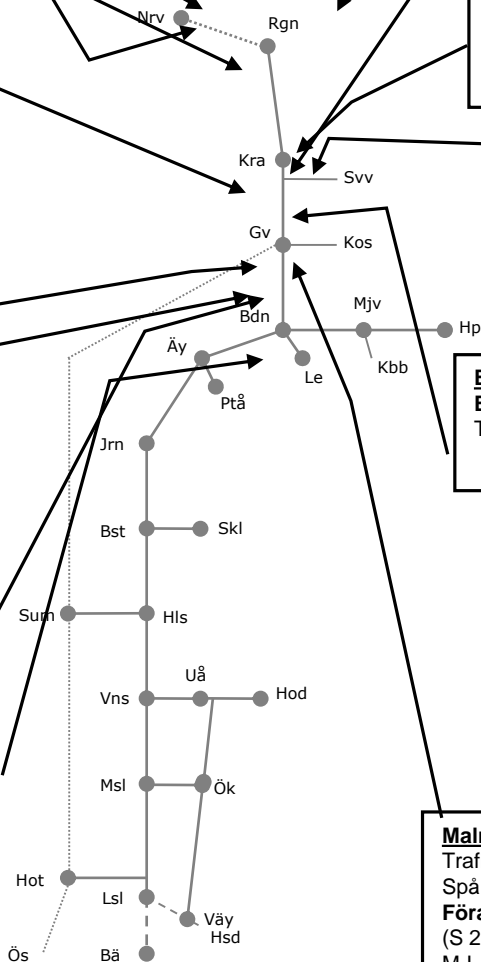

Malmbanan N 322474

Trafikavbrott Gällivare-Harrträsk

Spårbyte

Förarbete

(S 23.00 -24.00)- M 06.00

M-L 23.00-06.00

v.35 S 23.00-24.00-(v.36 M 06.00)

Revisionsperiod 2 Norra