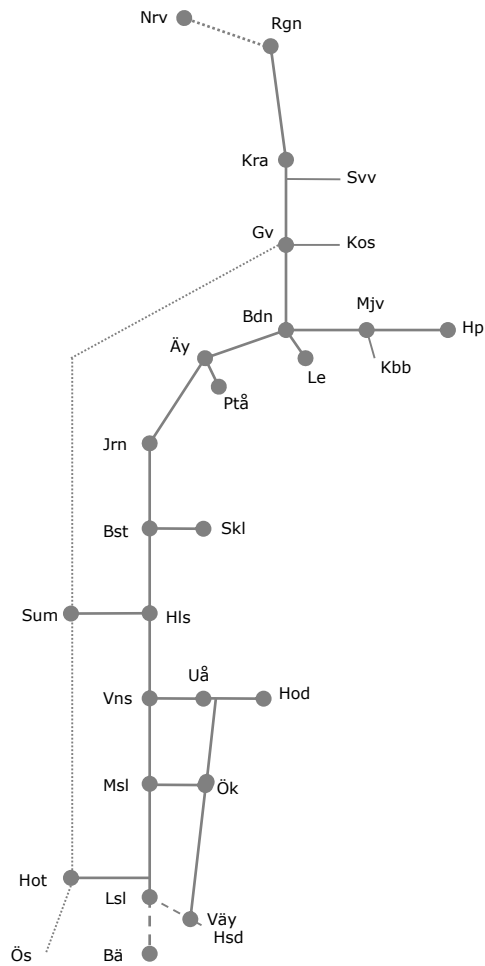

Revisionsperiod 2 Norra

STÖRRE BANARBETEN - vecka 2144 – Norra						
Mån	Tis	Ons	Tor	Fre	Lör	Sön
1/11	2/11	3/11	4/11	5/11	6/11	7/11