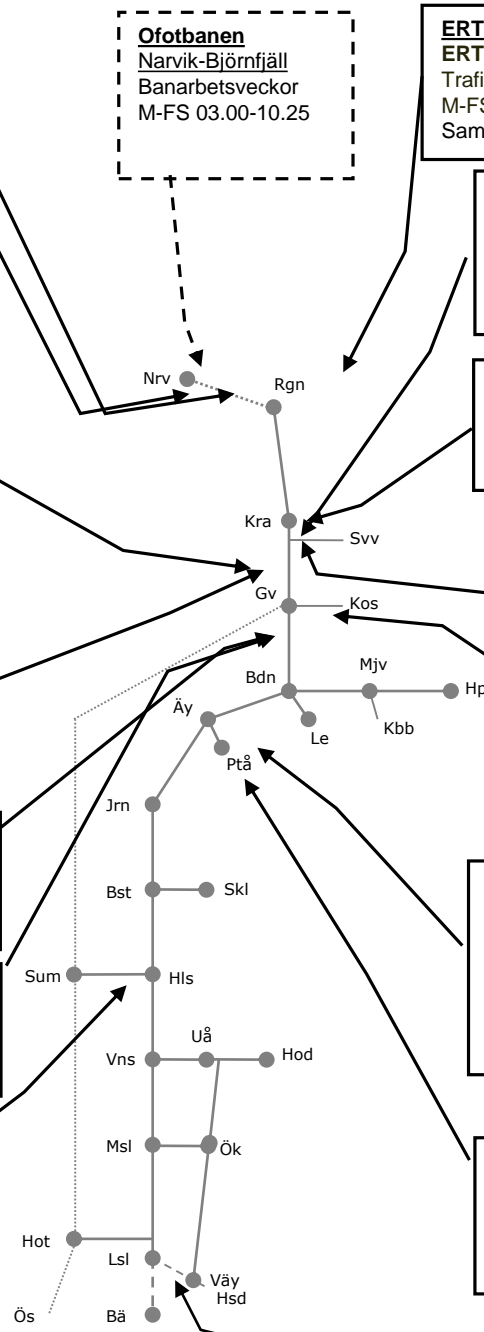

ERTMS Malmбанan N 312425
ERTMS SO Kiruna Entreprenadarbeten
Trafikavbrott Kiruna malmbangård KMB
M-FS 22.00-03.00

ERTMS Malmбанan N 312286
ERTMS SO Linaälv Entreprenadarbeten
Trafikavbrott Råtsi-Gällivare
M-OS 21.10-23.16
M-To 01.32-02.50

Malmбанan N 306289
Servicefönster underhåll
Trafikavbrott Peuravaara HTSM
(S 22.00-24.00) M 00.00-03.00
M-To 22.00-03.00

ERTMS Malmбанan N312429
ERTMS SO Polcirkeln Entreprenadarbeten
Trafikavbrott Näsberg-Boden
M-ToS 00.40-04.30

Malmбанan N306285
Servicefönster underhåll
Trafikavbrott Gällivare-Koskullskulle
HTSM
M-F 14.00-18.00

ERTMS Malmбанan N312428
ERTMS SO Polcirkeln Entreprenadarbeten
Trafikavbrott Koijuvaara-Näsberg
M- ToS 23.30-04.10

Piteåbanan N306267
Servicefönster underhåll
Trafikavbrott Nyfors-Piteå
M 10.20-15.20
Ti 08.30-15.30
O 04.10-10.50
To 11.50-15.30
F 05.00-10.50

Lycksele-(Hällnäs) N306268
Servicefönster underhåll
Trafikavbrott Lycksele-(Hällnäs)
M-To 00.00-04.00
To 23.40-03.40

Piteåbanan N 326505
Trafikavbrott Nyfors-Piteå
Förarbete Spårbyte
Tider se objekt N306267
Samordnas med Servicefönster UH

Ådalsbanan N313850
Spår- och ktl- upprustning
Trafikavbrott (Långsele)-(Västeraspy)
M 13:50-18:20, Ti 08:00-12:30
O 05:00-11:00, To 07:00-12:30
F 06:00-12:00