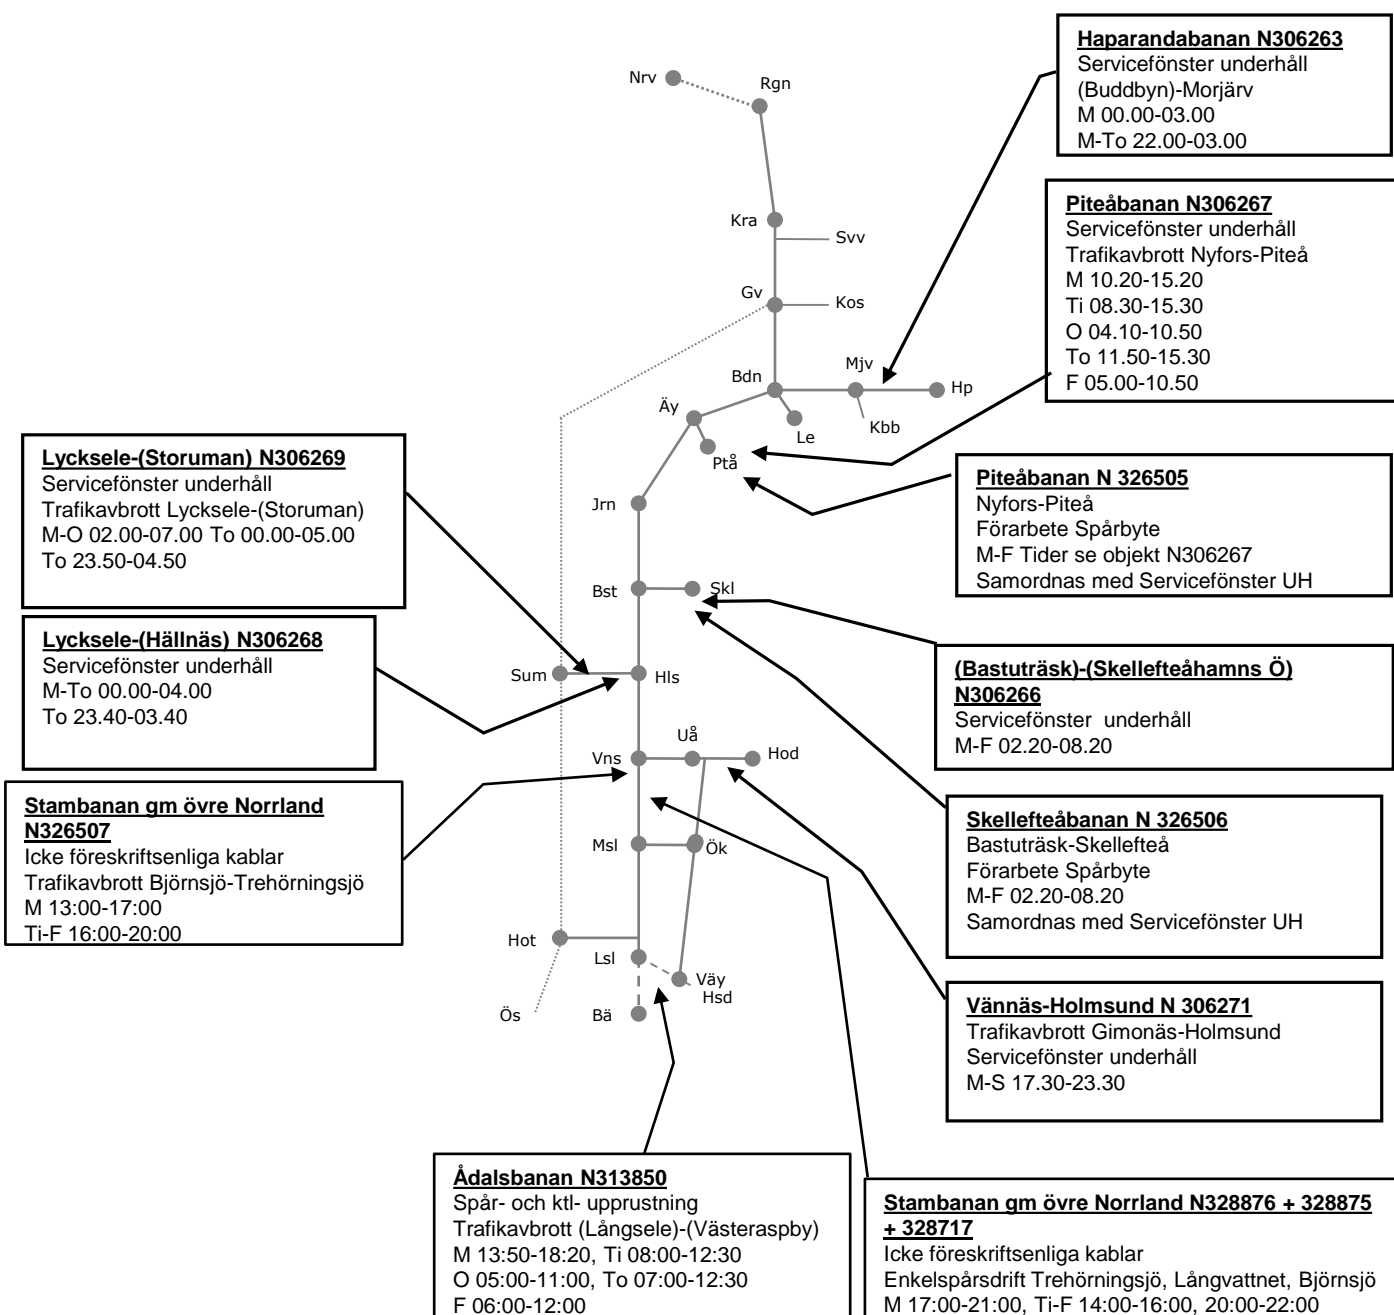

Revisionsperiod 2 Norra

STÖRRE BANARBETEN - vecka 2122 sida 2 av 2 -Norra

Mån	Tis	Ons	Tor	Fre	Lör	Sön
31/5	1/6	2/6	3/6	4/6	5/6	6/6