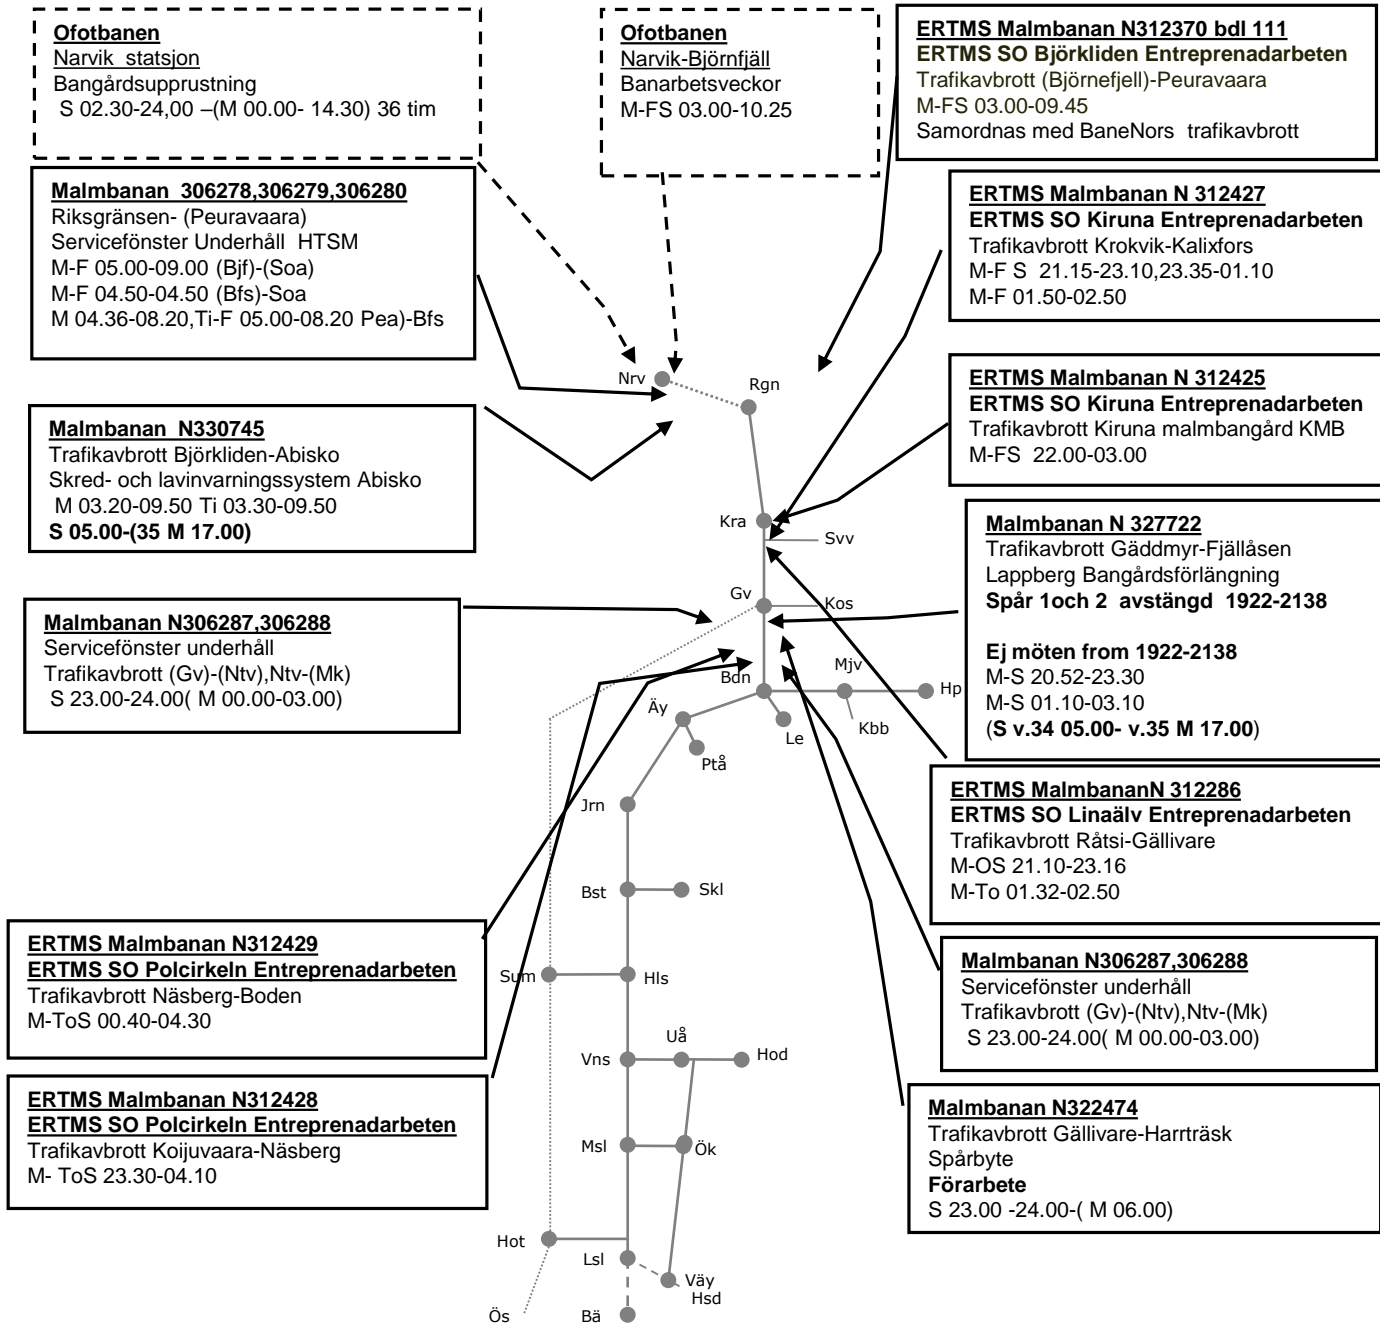

Revisionsperiod 2 Norra

STÖRRE BANARBETEN - vecka 2134 sida 1 av 2 – Norra

Mån	Tis	Ons	Tor	Fre	Lör	Sön
23/8	24/8	25/8	26/8	27/8	29/8	30/8