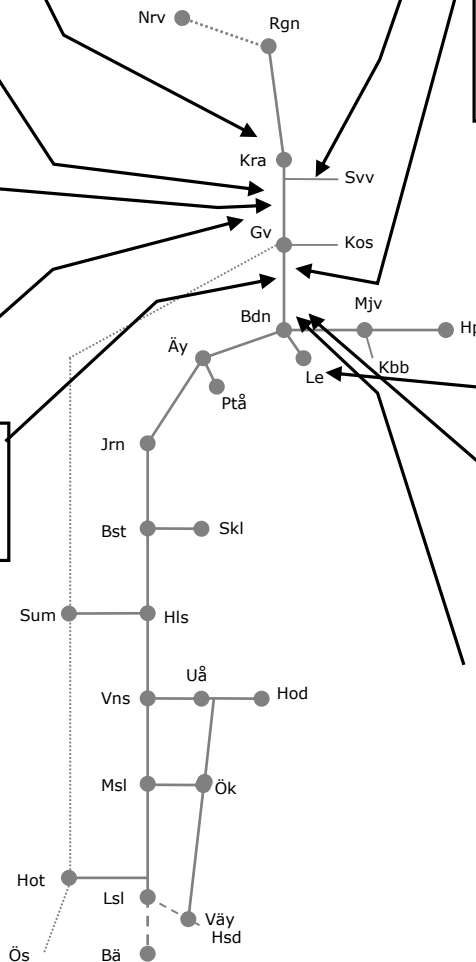

Revisionsperiod 2 Norra

STÖRRE BANARBETEN - vecka 2137 Sida 1 av 2 - Norra

Mån	Tis	Ons	Tor	Fre	Lör	Sön
13/9	14/9	15/9	16/9	17/9	18/9	19/9

Malmbanan N306282

Servicefönster underhåll
Trafikavbrott Råtsi-(Peuravaara) HTSM
M-L 22.00-02.00
(S 22.00-24.00) M 00.00-02.00

Malmbanan N306286

Trafikavbrott (Råtsi)-(Svappavaara)
Servicefönster underhåll
M-F 00.00-04.00

Malmbanan N 327722

Trafikavbrott Gäddmyr-Fjällåsen
Lappberg Bangårdsförlängning
Spår 1 och 2 avstängd 1922-2138
Ej möten from 1922-2138
M-ToLS 21.00-03.00
F 21.00-02.36

Malmbanan N 322474

Trafikavbrott Gällivare-Harrträsk
Spårbyte
Neutralisering/efterarbete
(S 22.00-24.00)-M 06.00
M-L 22.00-06.00
v.37 S 22.00-24.00-(M 06.00)

ERTMS Malmbanan N 312286

ERTMS SO Linaälv Entreprenadarbeten
Trafikavbrott Råtsi-Gällivare
M-OS 21.10-02.50

(Luleå)-Boden) N306261

Servicefönster underhåll
Trafikavbrott (Luleå)-(Boden C)
M-F 22.30-03.30

Malmbanan N306284,306283

Servicefönster underhåll
Trafikavbrott (Gv)-(Har),Har-(Rsi)
M-F 22.00-02.00

ERTMS Malmbanan N312429

ERTMS SO Polcirkeln Entreprenadarbeten
Trafikavbrott Näsberg-Boden
M-ToS 00.40-04.30

Malmbanan N306287,306288

Servicefönster underhåll
Trafikavbrott (Gv)-(Ntv),Ntv-(Mk)
(S 23.00-24.00) M 00.00-03.00
M-To 23.00-03.00

Malmbanan N306262

Servicefönster underhåll
Trafikavbrott (Boden Central)-Murjek
HTSM
M 00.40-03.30
M-To 23.00-03.30