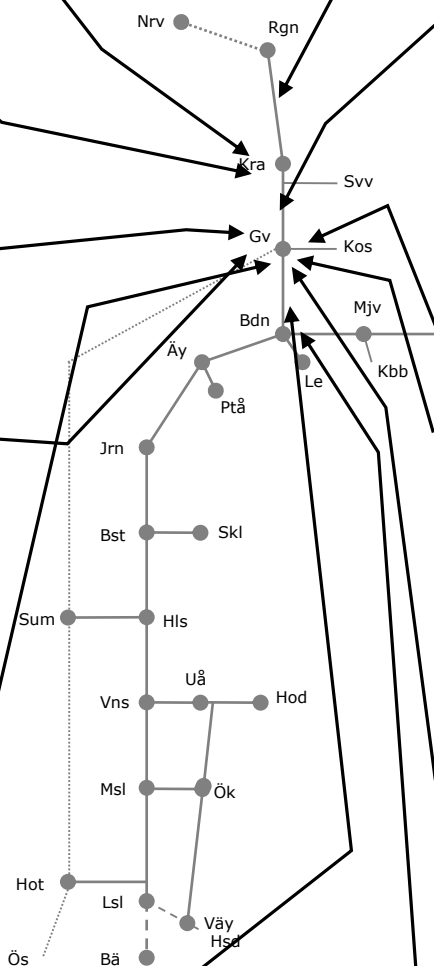

ERTMS SO Gällivare Ibruktagning och slutkontroll

V2123 S 06.10- 24 O 05.00 71 tim

Måste anpassas efter Ibruktagnings tider

ERTMS Malmbanan N312429

ERTMS SO Polcirkeln Entreprenadarbeten

Trafikavbrott Näsberg-Boden
 2123-24 M-ToS 00.40-04.30
 2125 M-OS 00.40-04.30
 2126-41 M-ToS 00.40-04.30
 2142 M-To 00.40-04.30