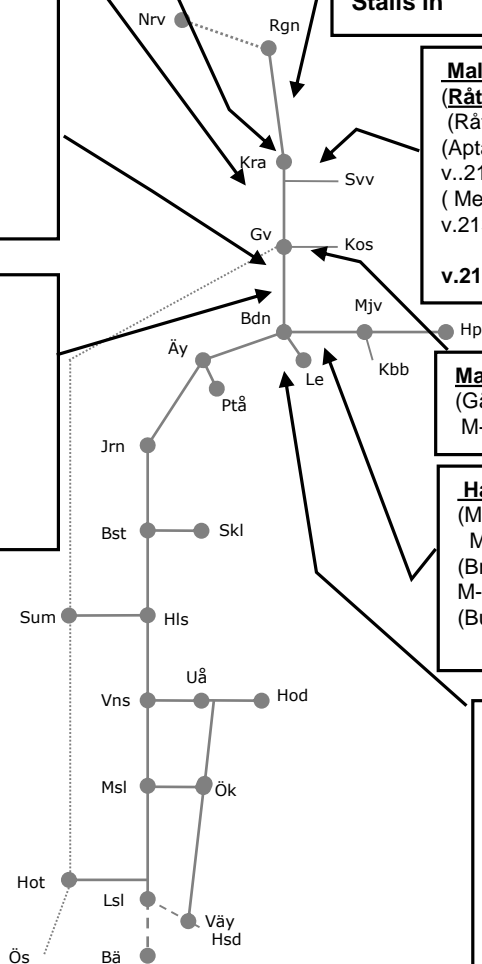

v.2102-2120,2136-2150 (18 veckor)

Ställs in

Norra Malmbanan Jämna veckor Nattider.

(Gällivare)-Harträsk M-F 23.00-01.00
(Harträsk)-Ripats M-F 23.00-01.00
(Ripats)-Nuortikon M-F 23.00-01.00
Nuortikon-(Kilvo) M-F 23.00-01.00
(Kilvo)-Nattavaara M-F 23.00-01.00
(Nattavaara)-Koskivaara M-F 23.00-01.00
(Koskivaara)-Polcirkeln M-F 23.00-01.00
(Polcirkeln)-(Murjek) M-F 23.10-01.10
v.2102-2120,2136-2148 (16 veckor)

Malmbanan Jämna veckor

(Råtsi)-Svappavaara
(Råtsi)-Aptas M-F 15.12-17.10
(Aptas)-Mertainen M-F 13.00-15.00
v..2136 M-F 15.34-17.34
(Mertainen)-Svappavaara M-F 13.00-15.00
v.2136 M-F 15.43-17.43

v.2102-2120,2136-2148

Södra Malmbanan Jämna veckor N306159

(Boden-C)-Murjek
M-F 09.00-10.30
V2102-2148 (24 veckor)

Ställs in samordnas med ERTMS .

Malmbanan Udda veckor N306151

(Gällivare)-Koskskullskulle
M-F 14.30-16.30

Haparandabanan Udda veckor

(Mojärv)-Bredviken
M-F 10.00-12.00 From v.15 09.50-11.50
(Bredviken)-Haparanda
M-F 10.00-12.00 From v. 15 kl. 07.20-09.20
(Buddbyn)-Mojärv M-F 10.00-12.00

Stambanan gm övre Norrland Jämna veckor 2021

(Boden)- -(Luleå) N306160
M-F 22.30-00.30

(Boden)- -(Luleå) N306204
Ti-L 01.10-02.10
V2102-2148 (24 veckor)