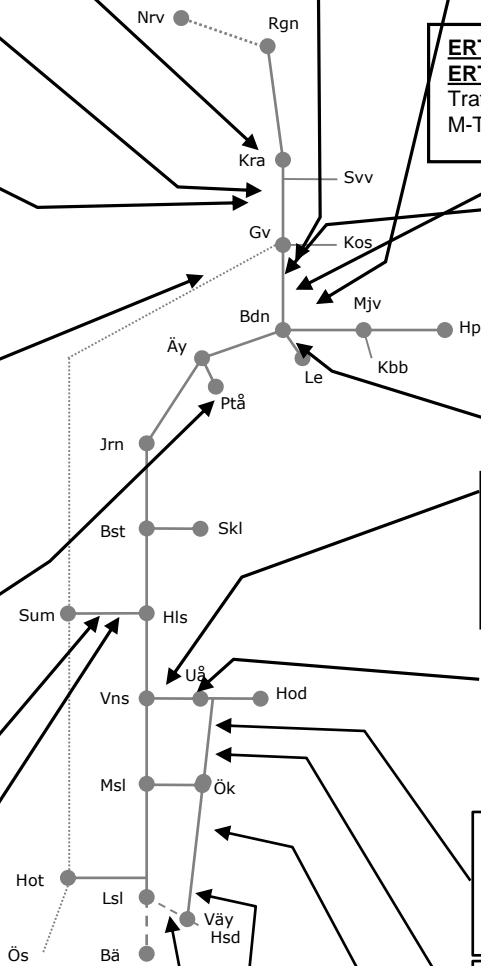

(Luleå)-Boden) N306261

Servicefönster underhåll
Trafikavbrott (Luleå)-(Boden C)
M-Ti 22.30-03.30

Piteåbanan N 326505

Trafikavbrott Nyfors-Piteå
Förarbete Spårbyte
M-F Tider se objekt N306267
Samordnas med Servicefönster UH

Vännäs-Holmsund N306272

Servicefönster underhåll
Trafikavbrott Vännäs- Umeå HTSM
M 08.30-13.50,TiTo 14.25-19.10
OF 08.30-12.50

Lycksele-(Storuman) N306269

Servicefönster underhåll
Trafikavbrott Lycksele-(Storuman)
M-O 02.00-07.00 To 00.00-05.00
To 23.50-04.50

Vännäs-Holmsund N306270

Servicefönster underhåll
Trafikavbrott Umeå C-Gimonäs HTSM
M 08.30-13.50
TiTo14.25-19.10
OF 08.30-12.50

Lycksele-(Hällnäs) N306268

Servicefönster underhåll
Trafikavbrott Lycksele-(Hällnäs)
M-To 00.00-04.00
To 23.40-03.40

Botniabanan N306253

Servicefönster Underhåll
Trafikavbrott (Gimonäs)-Rundvik
M-F 08:20-14:20

Botniabanan N306254

Servicefönster Underhåll
Trafikavbrott (Rundvik)-Örnsköldsvik
M-F 08:20-14:20

Ådalsbanan N313850

Spår- och ktl- upprustning
Trafikavbrott (Långsele)-(Västeraspy)
M 13:50-18:20, Ti 08:00-11:00
O 05:00-11:00, To 07:00-11:00
F 05:00-11:00

Botniabanan N306256

Servicefönster Underhåll
Trafikavbrott Hämrasviken-Västeraspy
M-F 08:20-14:20

Botniabanan N306255

Servicefönster Underhåll
Trafikavbrott Örnsköldsvik-Hämrasviken
M-F 08:20-14:20