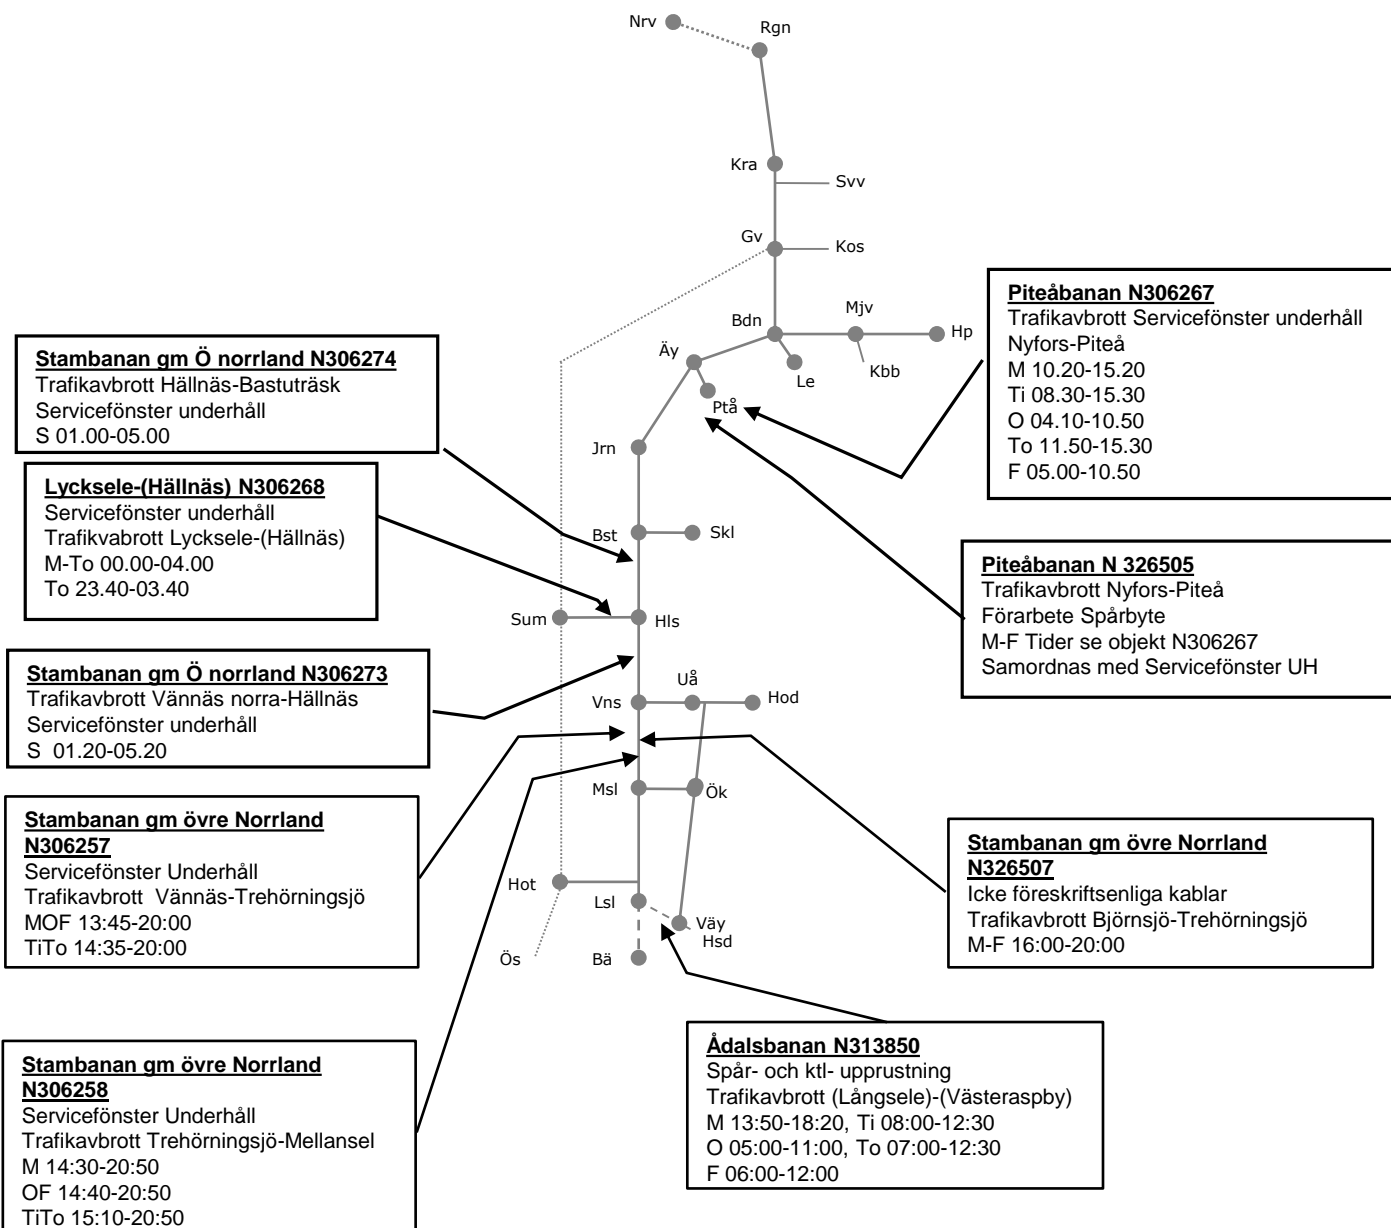

Revisionsperiod 2 Norra

STÖRRE BANARBETEN - vecka 2135 sida 2 av 2 - Norra

Mån	Tis	Ons	Tor	Fre	Lör	Sön
30/8	31/8	1/9	2/9	3/9	4/9	5/9