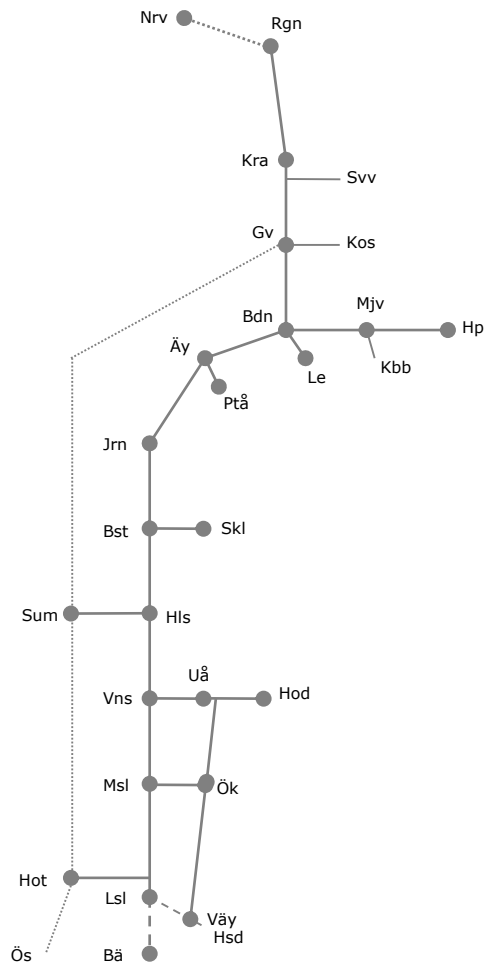

Revisionsperiod 2 Norra

STÖRRE BANARBETEN - vecka 2116 - Norra						
Mån	Tis	Ons	Tor	Fre	Lör	Sön
19/4	20/4	21/4	22/4	23/4	24/5	26/4