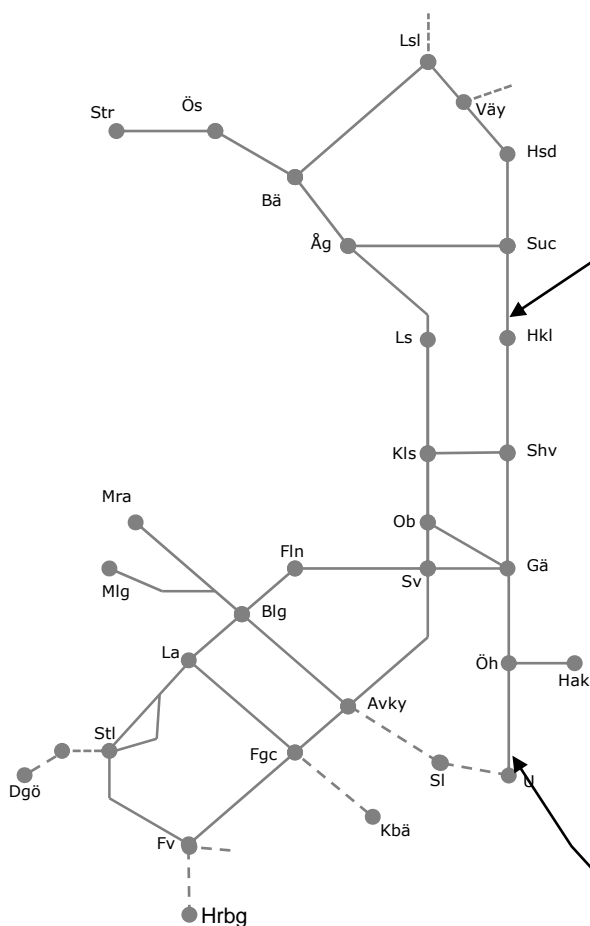

Revisionsperiod 2 Mellersta

STÖRRE BANARBETEN - vecka 2110 - Mellersta						
Mån	Tis	Ons	Tor	Fre	Lör	Sön
8/3	9/3	10/3	11/3	12/3	13/3	14/3

Ostkustbanan M307579
Underhåll Kontaktledningsunderhåll
Trafikavbrott Sundsvall-Söderhamn V
M-F 09:00-15:00

Ostkustbanan M327524
Montering Bullerplank
Enkelspårdrift Uppsala-Samnan
(S 22:20)-M 05:00
Nm Ti-F 22:20-05:00
S 22:20-(M 05:00)