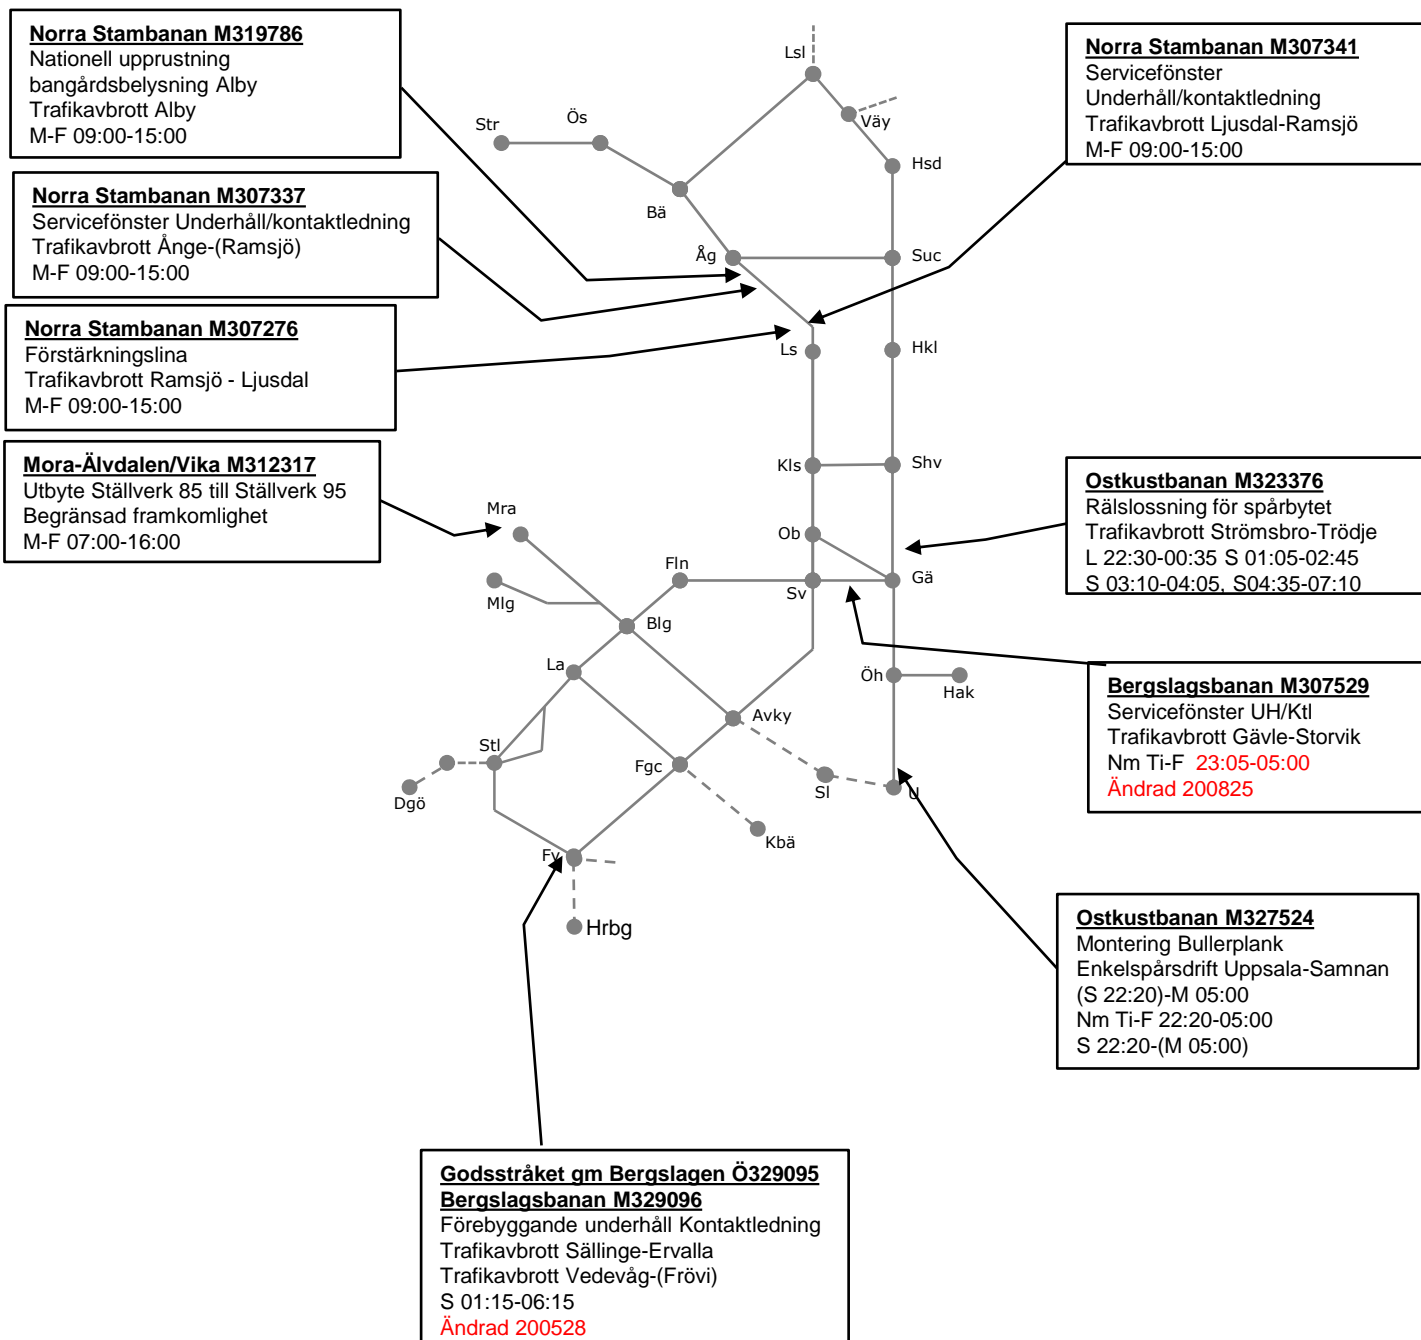

Revisionsperiod 2 Mellersta

STÖRRE BANARBETEN - vecka 2115 – Mellersta

Mån	Tis	Ons	Tor	Fre	Lör	Sön
12/4	13/4	14/4	15/4	16/4	17/4	18/4