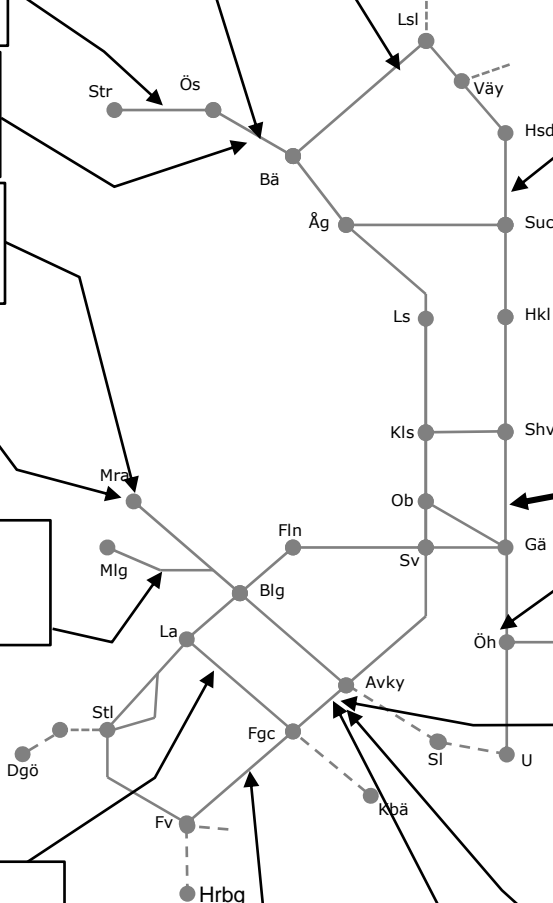

Mora-Älvdalen/Vika M312317

Utbyte Ställverk 85 till Ställverk 95
Begränsad framkomlighet
M-F 07:00-16:00

Dalabanan M311483

Mora Utbyte av utbrett stlv 85
Borlänge-Mora till Stlv 95
Spår 2-5
(S 22:50) – M 05:00
nmTi-F 22:50-05:00
S 22:50 – (M 05:00)

Västerdalsbanan M307149

Servicefönster UH
Trafikavbrott Malung-(Repbäcken)
Nm Ti-F 20:30-02:30

Bergslagspendeln M320721

Fjärrstyrning/plankorsningar
Trafikavbrott Ludvika-(Fagersta)
nmTi,nmO 23:00-05:00
To 00:00 – S 24:00

Godsstråket gm Bergslagen M309954

Skinnskatteberg demontering/Inlansering
bro
Trafikavbrott Skinnskatteberg
L 06.30 – S 18:30
Ändrad 200921

Ådalstbanan M328319

Upprustning Tunadalspåret
Trafikavbrott (Skönvik)-Tunadal
(V2127 M 00:00) – (V2138 S 24:00)

Ostkustbanan M310601

PSB M1
Spårbyte Gävle - Vallvik
Trafikavbrott Strömsbro-(Vallvik)
(V2131 M 00:00) – (V2146 S 24:00)

Ostkustbanan M309552

Underhåll Tierp-Järlebo Upp
Enkelspårsdrift Tierp-Järlebo
Nm Ti-F 23:30-04:30

Godsstråket gm Bergslagen M308629

Spårväxelbyte 1b Snyten
Trafikavbrott
M 07:00-14.40
Ti-To 09.10-14.50
V2136 L 07.00 – M 07.00
Ändrad 200921

Godsstråket gm Bergslagen M308489+M308491

Ny driftplats Ombenning
Trafikavbrott Snyten + Fagersta
S 19:00- (M 07:00)
Ändrad 200921

Godsstråket gm Bergslagen M308487

Ny driftplats Ombenning
Trafikavbrott Snyten – (Fagersta)
M 07:00-14:40
Ti-To 09:20-14.45
L 07:00 – (M 07:00)
Ändrad 200921