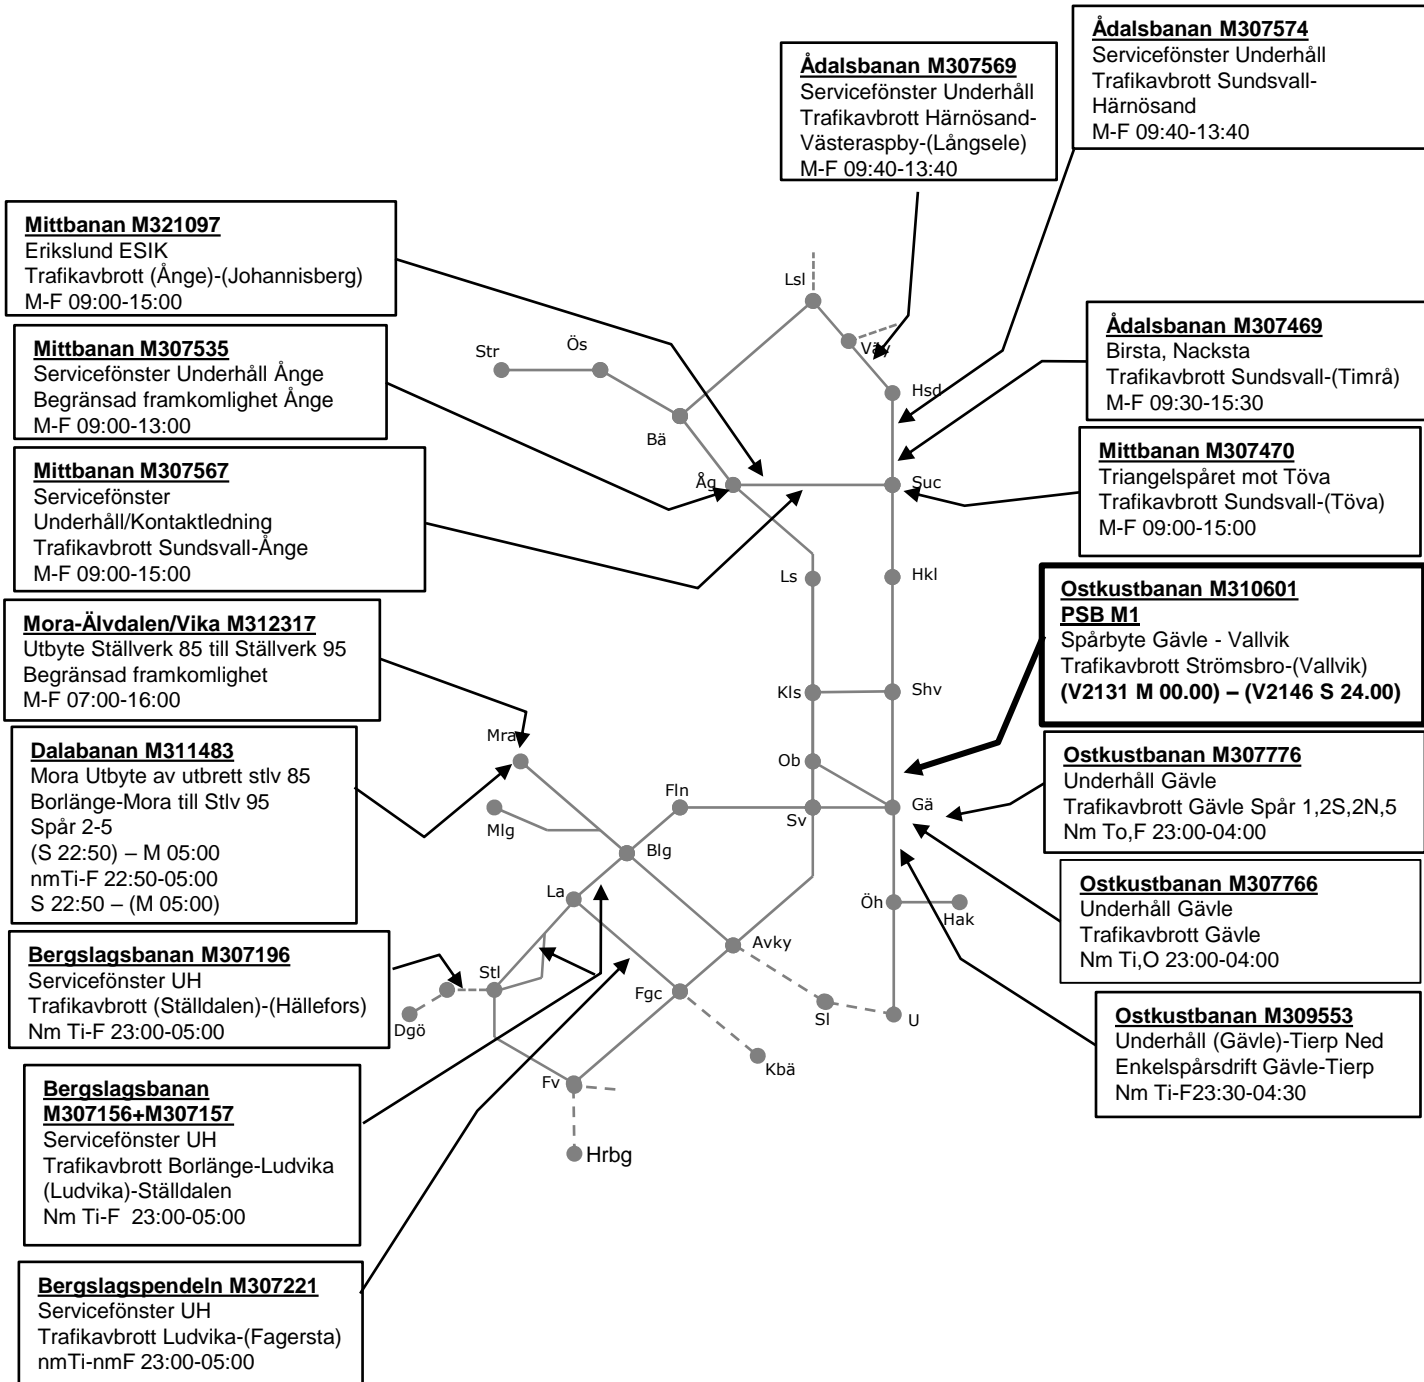

Revisionsperiod 2 Mellersta

STÖRRE BANARBETEN - vecka 2141- Mellersta

Mån	Tis	Ons	Tor	Fre	Lör	Sön
11/10	12/10	13/10	14/10	15/10	16/10	17/10