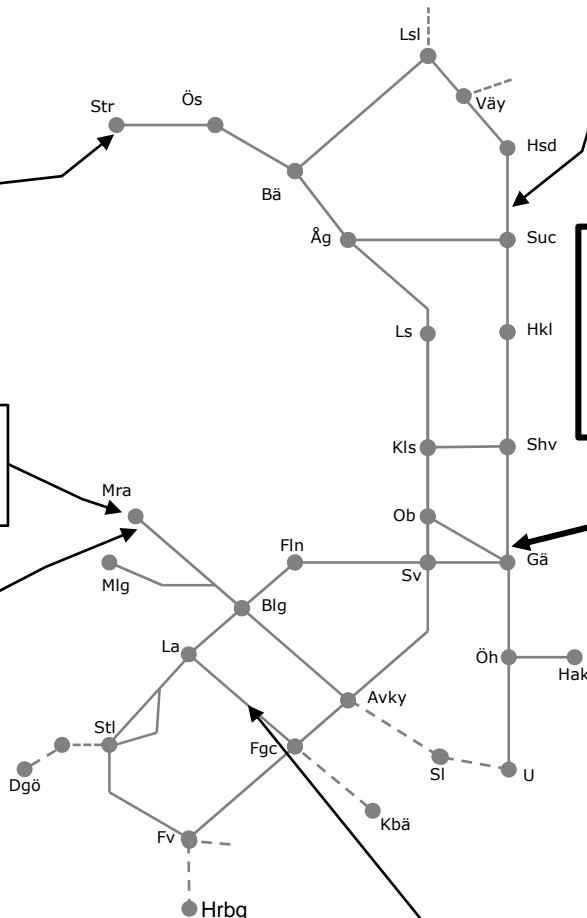

Revisionsperiod 2 Mellersta

STÖRRE BANARBETEN – vecka 2131- Mellersta

Mån	Tis	Ons	Tor	Fre	Lör	Sön
2/8	3/8	4/8	5/8	6/8	7/8	8/8

Ådalstbanan M328319
Upprustning Tunadalsspåret
Trafikavbrott (Skönvik)-Tunadal
(V2127 M 00:00) – (V2138 S 24:00)

Mittbanan M324879
Stationer för alla Storlien
Trafikavbrott Storlien
M-F 10:00-18:00

Ostkustbanan M310601 + M330369
PSB M1
Spårbyte Gävle – Vallvik
Trafikavbrott Strömsbro-Gussi
V2131 M 00.00 – (V2146 S 24.00)
Spårbyte Vallvik-Gussi
V2131 M 00.00 – V2131 S 24.00

Mora-Älvdalen/Vika M312317
Utbyte Ställverk 85 till Ställverk 95
Begränsad framkomlighet
M-F 07:00-16:00

Dalabanan M311483
Mora Utbyte av utbrett stlv 85
Borlänge-Mora till Stlv 95
Spår 2-5
(S 22:50) – M 05:00
nmTi-F 22:50-05:00
S 22:50 – (M 05:00)

Bergslagspendeln M320721
Fjärrstyrning/plankorsningar
Trafikavbrott Ludvika-(Fagersta)
nmTi-nmF 23:00-05:00