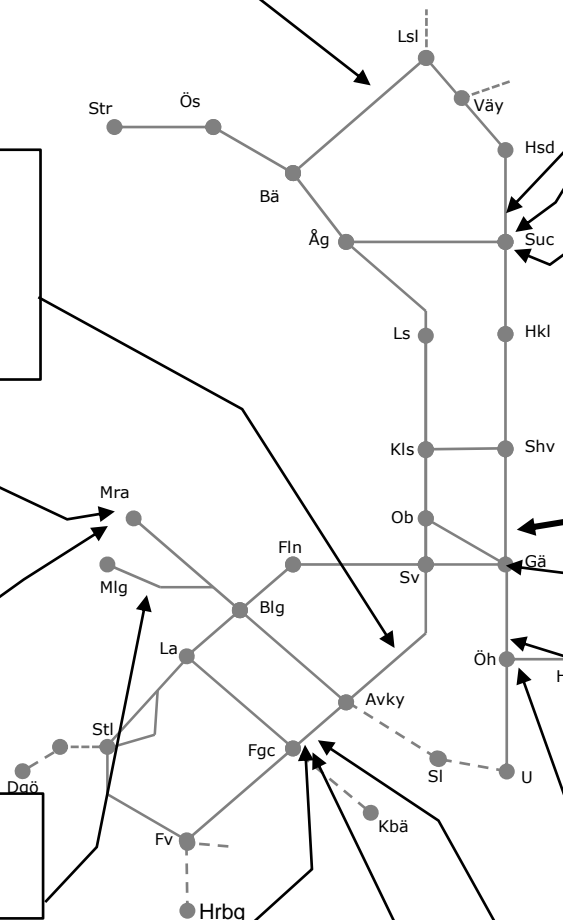

Dalabanan M311483

Mora Utbyte av utbrett stlv 85
Borlänge-Mora till Stlv 95
Spår 2-5
(S 22:50) – M 05:00
nmTi-F 22:50-05:00
S 22:50 – (M 05:00)

Västerdalsbanan M307149

Servicefönster UH
Trafikavbrott Malung-(Repbäcken)
Nm Ti-F 20:30-02:30

Godsstråket gm Bergslagen M308487

Ny driftplats Ombenning
Trafikavbrott Snyten – (Fagersta)
(L 07:00)-M 07:00
M 07:00-14:40
Ti-F 09:20-14.45
Ändrad 200921

Godsstråket gm Bergslagen

M308489+M308491

Ny driftplats Ombenning
Trafikavbrott Snyten + Fagersta
(S 19:00) - M 07:00
Ändrad 200921

Godsstråket gm Bergslagen M308629

Spärväxelbyte 1b Snyten
Trafikavbrott
(L 07:00)-M 07:00
M 07:00-14.40
Ti-F 09.10-14.50
Ändrad 200921

Ådalstbanan M328319

Upprustning Tunadalspåret
Trafikavbrott (Skönvik)-Tunadal
(V2127 M 00:00) – (V2138 S 24:00)

Ådalsbanan M307469

Birsta, Nacksta
Trafikavbrott Sundsvall-(Timrå)
M-F 09:30-15:30

Mittbanan M307470

Triangelspåret mot Töva
Trafikavbrott Sundsvall-(Töva)
M-F 09:00-15:00

Ostkustbanan M310601

PSB M1

Spårbyte Gävle - Vallvik
Trafikavbrott Strömsbro-(Vallvik)
(V2131 M 00:00) – (V2146 S 24:00)

Ostkustbanan M307769

Underhåll Gävle
Trafikavbrott Gävle spår 2,3
S 01:00-06:00

Ostkustbanan M309554

Underhåll Tierp-Järlebo Ned
Enkelspårdrift (Tierp)-Järlebo
Nm Ti-F 23:30-04:30

Ostkustbanan M335064+335075

Byte av järnvägsbro
Avbrott mot Dannemora,
samt sp 3-5 Örbyhus
M 07:00 – F16:00