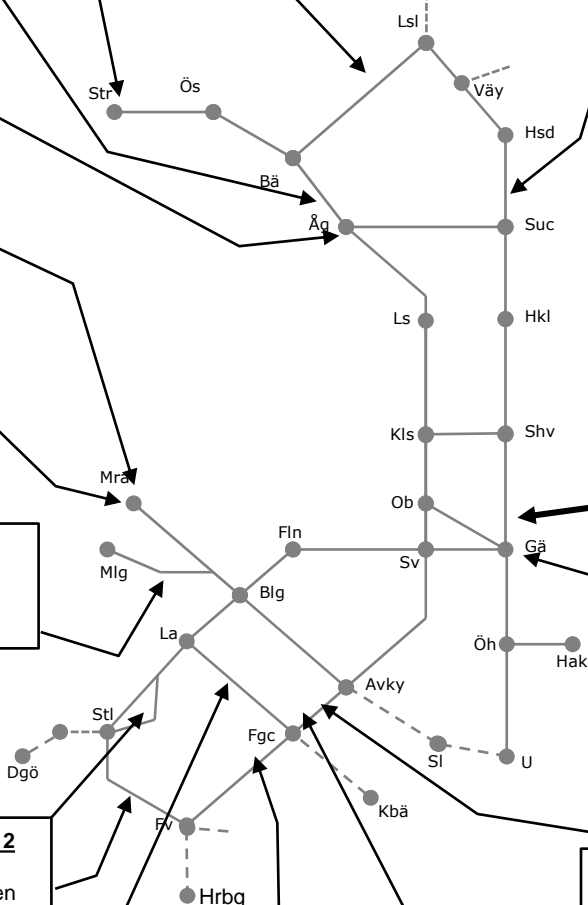

Dalabanan M311483
Mora Utbyte av utbrett stlv 85
Borlänge-Mora till Stlv 95
Spår 2-5
(S 22:50) – M 05:00
nmTi-F 22:50-05:00
S 22:50 – (M 05:00)

Västerdalsbanan M307149
Servicefönster UH
Trafikavbrott Rågsveden-(Repbäcken)
Nm Ti-F 20:30-02:30

Bergslagsbanan M307205+M307212
Servicefönster UH
Trafikavbrott (Grängesberg)-Ställdalen
Nm Ti-F 23:45-05:45
(Ställdalen)-(Frövi)
Nm Ti-F 23:45-05:45

Ändrad 200519

Bergslagspendeln M320721
Fjärrstyrning/plankorsningar
Trafikavbrott Ludvika-(Fagersta)
nmTi-nmF 23:00-05:00

Godsstråket gm bergslagen
M307154+M307155
Servicefönster UH
Trafikavbrott Avestakrylbo-Snyten
M 06.40-14.30, Ti-F 09:10-15:00
(Snyten)-(Fagersta)
M 06.20-14.40, Ti-F 08.40-14.40
Fagersta-(Skinnskatteberg)
M 06.50-14.30, Ti-F 08.25-14.30
Skinnskatteberg-(Näverkärret)
M 06.40-13.30, Ti-F 08.10-13.30
Näverkärret-(Frövi)
M 06.55-13.10, Ti-F 07.55-13.10
Ändrad 200616

Ådalstambanan M328319
Upprustning Tunadalsspåret
Trafikavbrott (Skönvik)-Tunadal
(V2127 M 00:00) – (V2138 S 24:00)

Ostkustbanan M310601
PSB M1
Spårbyte Gävle - Vallvik
Trafikavbrott Strömsbro-(Vallvik)
(V2131 M 00:00) – (V2146 S 24:00)

Ostkustbanan M307772
Underhåll Gävle godsbangården
Trafikavbrott Gävle I-gr Norr
S 06:00-11:00

Godsstråket gm Bergslagen M308487
Ny driftplats Ombenning
Trafikavbrott Snyten – (Fagersta)
M 06.50-14.30
Ti-F 08.40-14.40
Ändrad 200616