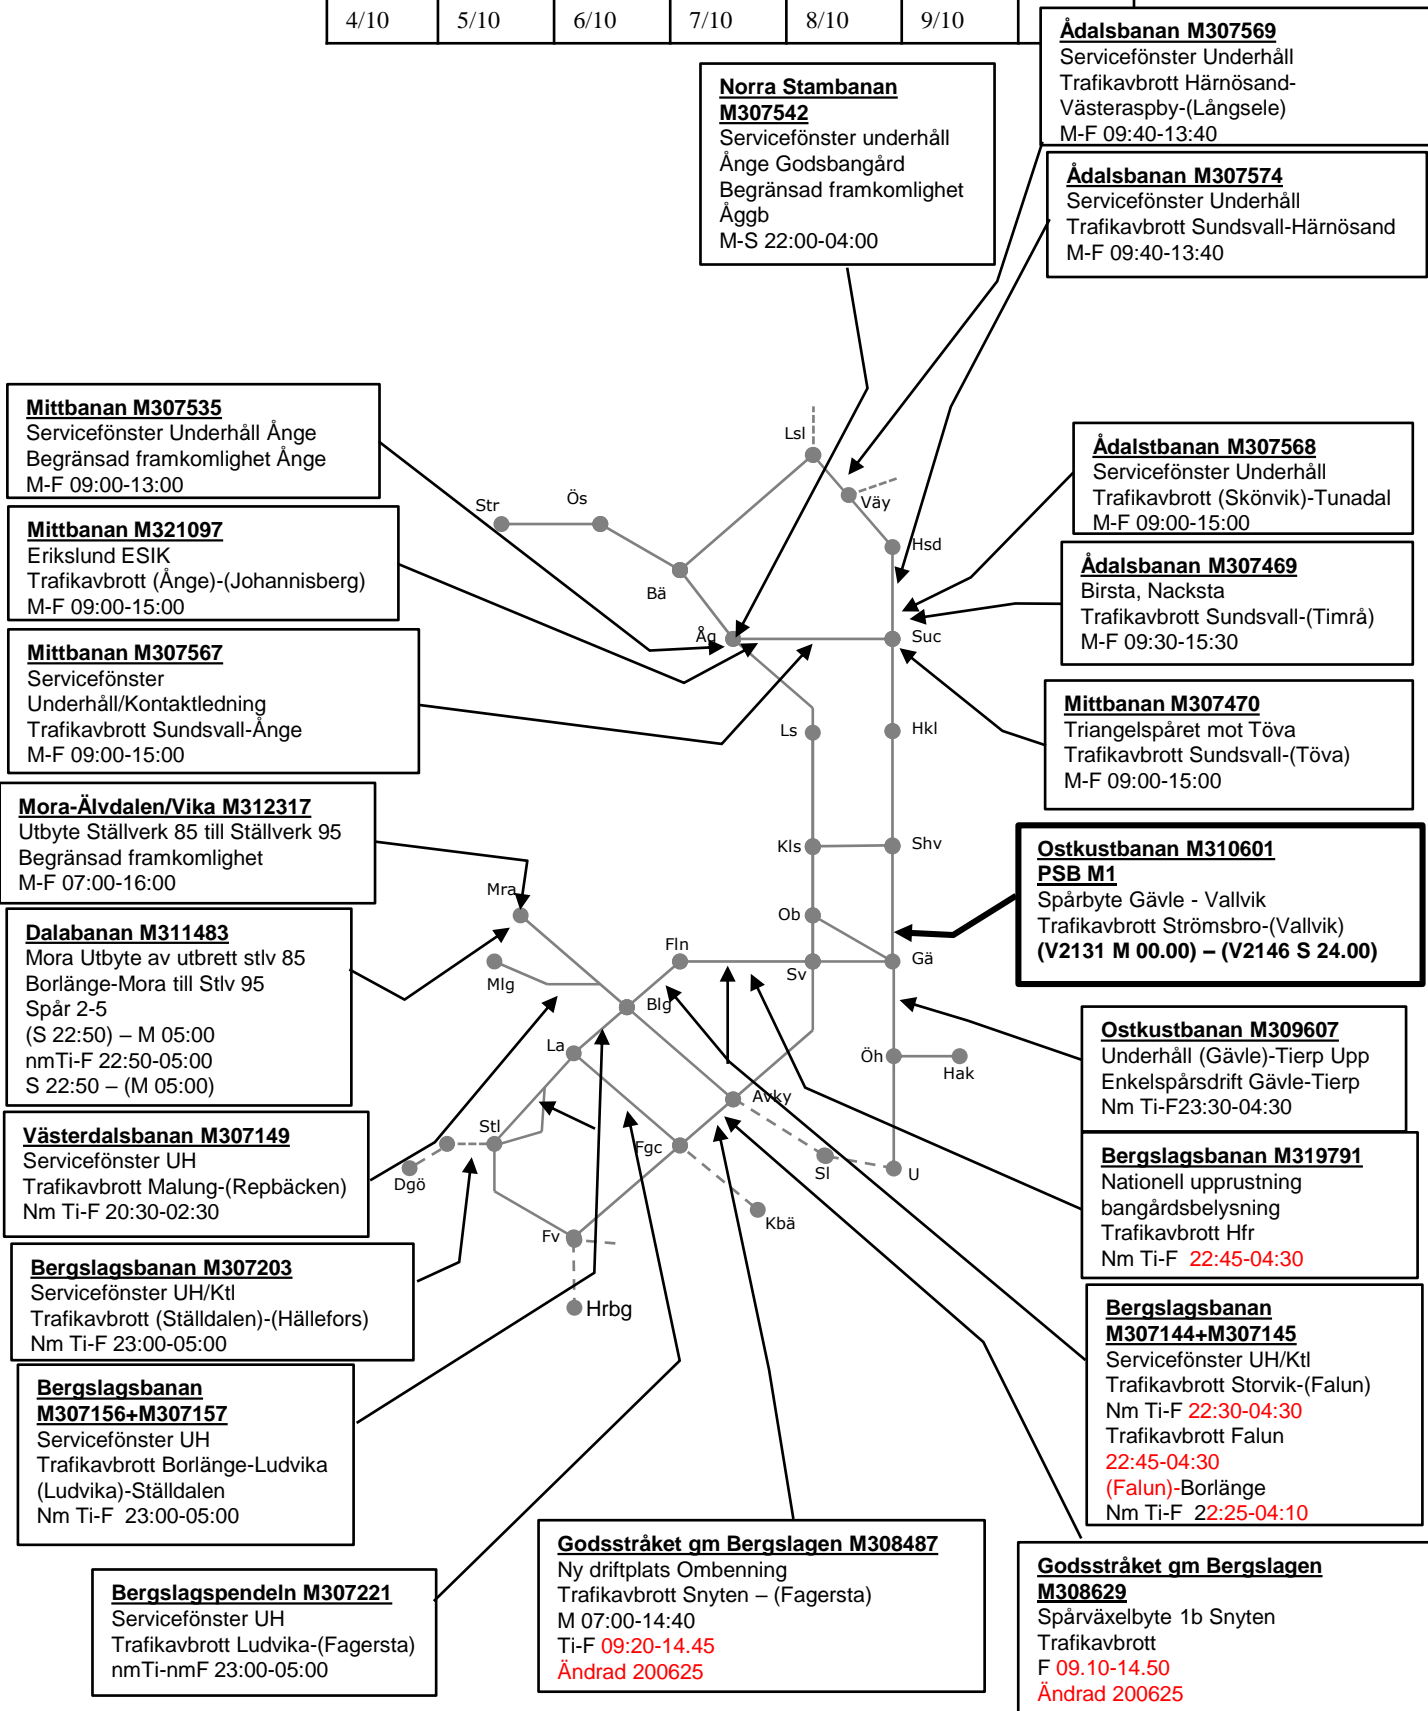

Revisionsperiod 2 Mellersta

STÖRRE BANARBETEN - vecka 2140 – Mellersta

Mån	Tis	Ons	Tor	Fre	Lör	Sön
4/10	5/10	6/10	7/10	8/10	9/10