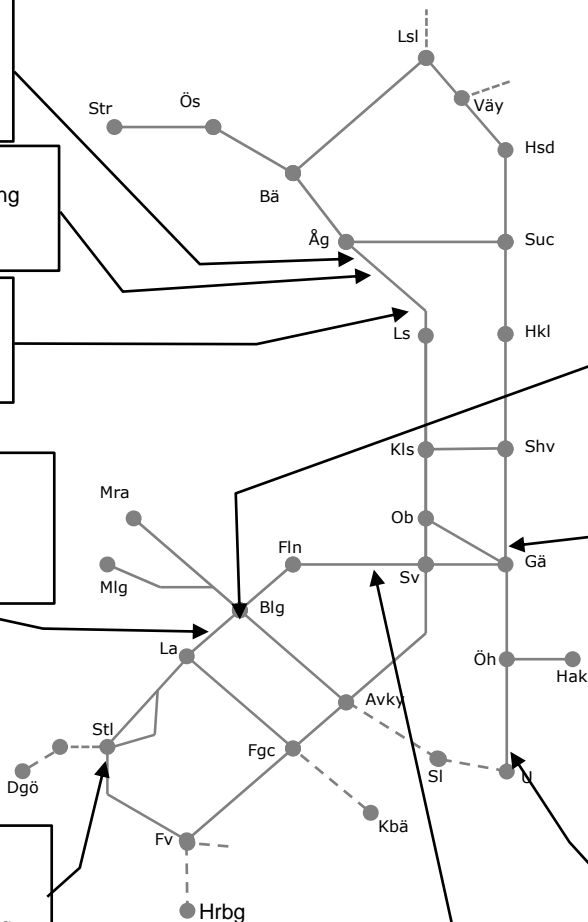

Revisionsperiod 2 Mellersta

STÖRRE BANARBETEN - vecka 2114 - Mellersta

Mån	Tis	Ons	Tor	Fre	Lör	Sön
5/4	6/4	7/4	8/4	9/4	10/4	11/4

Norra Stambanan M319786

Nationell upprustning
bangårdsbelysning Alby
Trafikavbrott Alby
M-F 09:00-15:00

Norra Stambanan M307337

Servicefönster Underhåll/kontaktledning
Trafikavbrott Ånge-(Ramsjö)
M-F 09:00-15:00

Norra Stambanan M307276

Förstärkningslina
Trafikavbrott Ramsjö - Ljusdal
M-To 09:00-15:00

Bergslagsbanan M309237

ESIK och Mellanblock
Trafikavbrott (Borlänge) - (Ludvika)
(F 00:00) - S 24:00

Bergslagsbanan

M314738+M 314736+M314741

Kontaktledning _Ställdalen-Storå
Trafikavbrott Grängesberg-Kopparberg
Trafikavbrott Ställdalen-Storå
Trafikavbrott (Ställdalen)-Kejsarbäcken
(F 00:00) - M 24:00

Bergslagsbanan M334719

Servicefönster/Kontaktl.revision
Trafikavbrott Borlänge
(S 23.00)- M 06.00 (Alla)

Ostkustbanan M323376

Rälslossning för spårbytet
Trafikavbrott Strömsbro-Trödje
L 22:30-00:35 S 01:05-02:45
S 03:10-04:05, S04:35-07:10

Ostkustbanan M327524

Montering Bullerplank
Enkelspårdrift Uppsala-Samnan
Nm Ti-F 22:20-05:00
S 22:20-(M 05:00)

Bergslagsbanan M325182

Nationell upprustning
bangårdsbelysning
Begränsad framkomlighet
Hofors spår 4-7
Nm Ti-F 23:00-05:00
Ändrad 200526