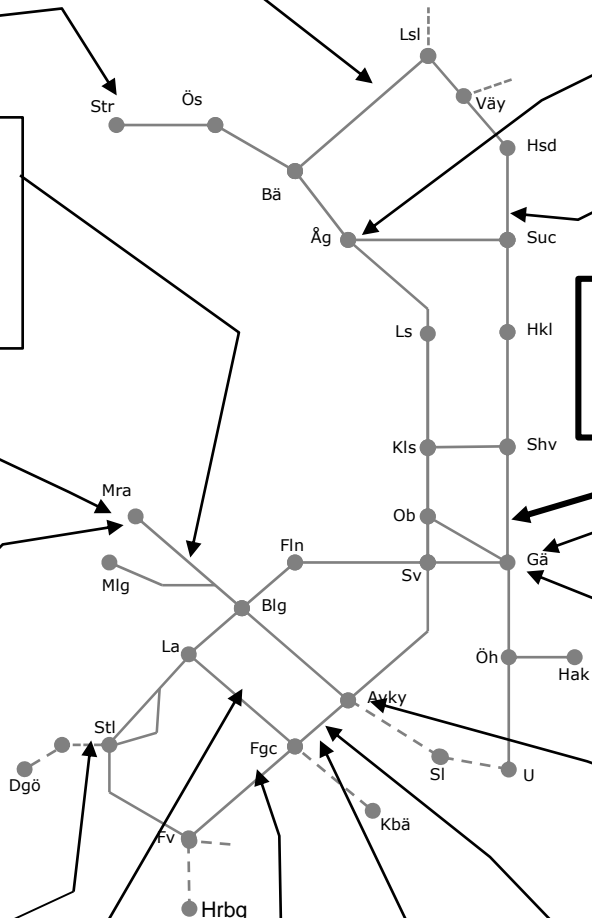

Bergslagsbanan M307193

Servicefönster
(Ställdalen) – (Hällefors)
M,O 14:50-19:15
Ti 15:45-19:15
Ändrad 200902

Bergslagspendeln M320721

Fjärrstyrning/plankorsningar
Trafikavbrott Ludvika-(Fagersta)
nmTi-nmF 23:00-05:00

Godsstråket gm bergslagen M307154+M307155

Servicefönster UH
Trafikavbrott Avestakrylbo-Snyten
M 06.40-14.30, Ti-F 09:10-15:00
(Snyten)-(Fagersta)
M 06.20-14.40, Ti-F 08.40-14.40
Fagersta-(Skinnskatteberg)
M 06.50-14.30, Ti -F 08.25-14.30
Skinnskatteberg-(Näverkärret)
M 06.40-13.30, Ti -F 08.10-13.30
Näverkärret-(Frövi)
M 06.55-13.10, Ti -F 07.55-13.10
Ändrad 200616

Godsstråket gm Bergslagen M308487

Ny driftplats Ombenning
Trafikavbrott Snyten – (Fagersta)
M 06.20-14.40
Ti-F 08.40-14.40
Ändrad 200616

Norra Stambanan M307542

Servicefönster underhåll
Ånge Godsbangård
Begränsad framkomlighet Åggb
M-S 22:00-04:00

Ådalstbanan M328319

Upprustning Tunadalspåret
Trafikavbrott (Skönvik)-Tunadal
(V2127 M 00:00) – (V2138 S 24:00)

Ostkustbanan M310601

PSB M1
Spårbyte Gävle - Vallvik
Trafikavbrott Strömsbro-(Vallvik)
(V2131 M 00:00) – (V2146 S 24.00)

Ostkustbanan M310635

Spårbyte Gävle-Åänge
Trafikavbrott
M 14:00-16:00

Ostkustbanan M307772

Underhåll Gävle godsbangården
Trafikavbrott Gävle I-gr Norr
S 06:00-11:00

Godsstråket gm Bergslagen M307152

Servicefönster AvestaKrylbo
Trafikavbrott AvestaKrylbo Helt
S 03:00-09:00