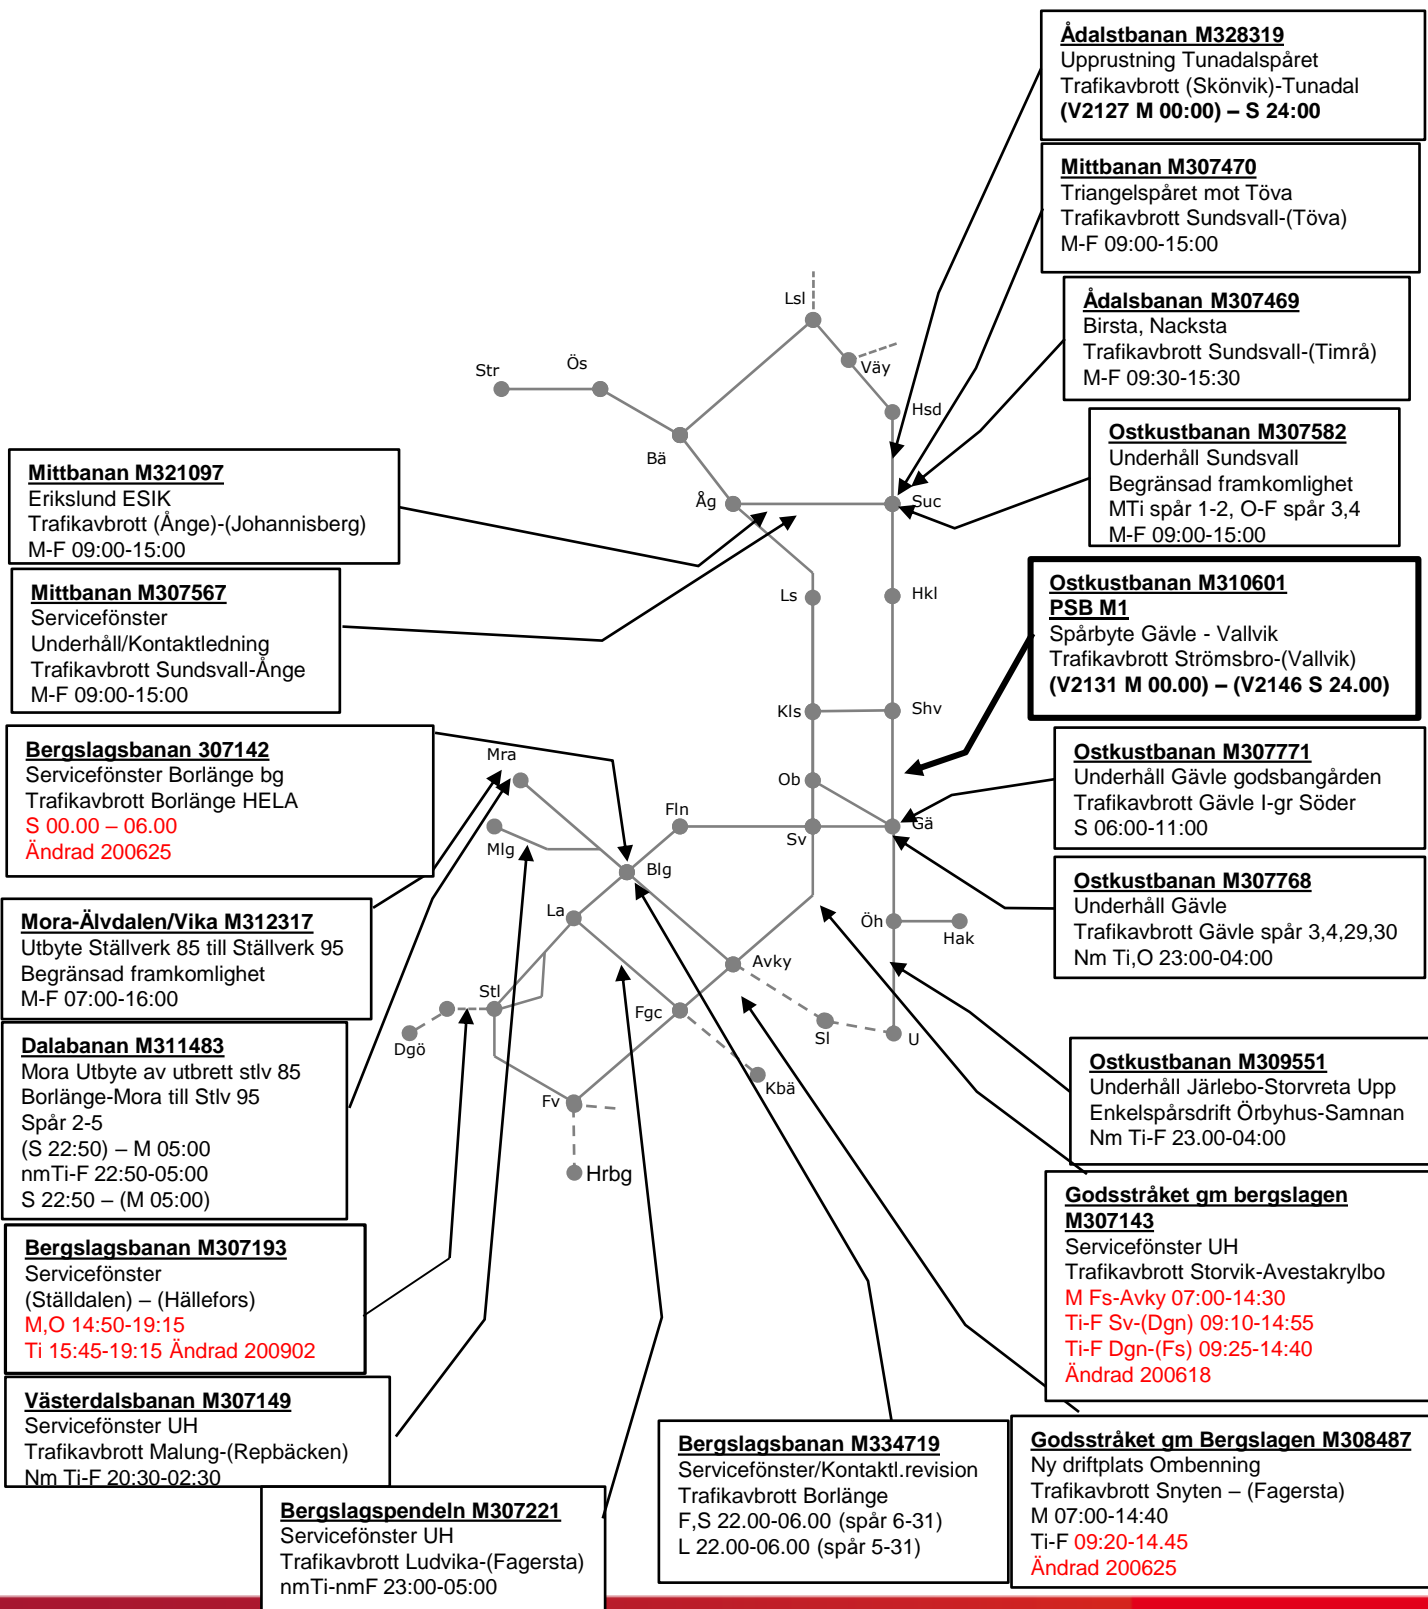

Revisionsperiod 2 Mellersta

STÖRRE BANARBETEN - vecka 2138 – Mellersta						
Mån	Tis	Ons	Tor	Fre	Lör	Sön
20/9	21/9	22/9	23/9	24/9	25/9	26/9