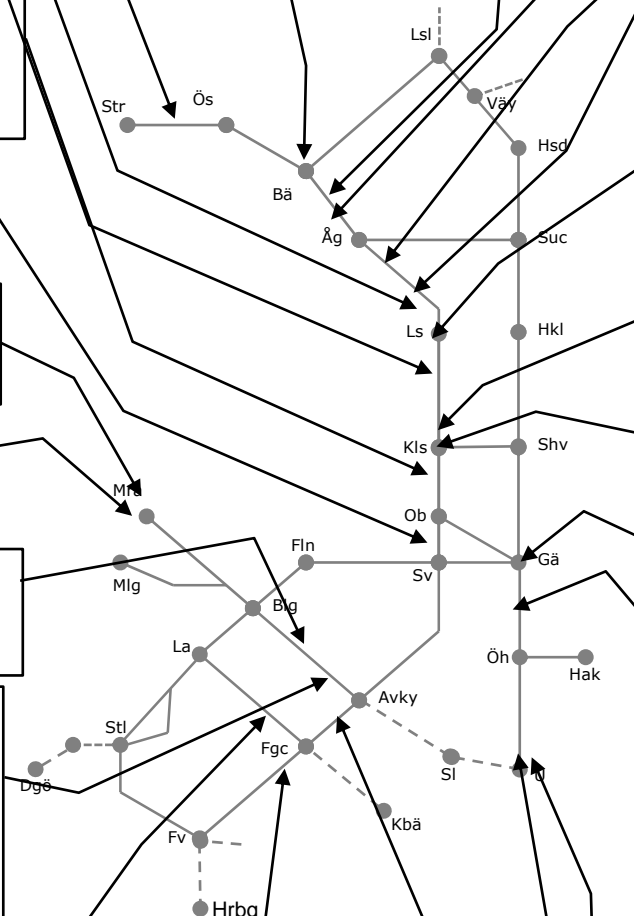

Norra Stambanan M307536
Servicefönster Underhåll
(Moradal)-Ånge
Trafikavbrott (Moradal)-Ånge
M-F 21:40-01:40

Norra Stambanan M307337
Servicefönster Underhåll
Trafikavbrott Ånge-(Ramsjö)
M-F 10:00-14:00

Norra Stambanan M332822
Servicefönster
Underhåll/kontaktledning
Trafikavbrott Bräcke
S 06:00-10:00

Norra Stambanan M307341
Servicefönster Underhåll/kontaktledning
Trafikavbrott Ljusdal-Ramsjö
M-F 09:00-15:00

Norra Stambanan M319787
Nationell upprustning
bangårdsbelysning Ljusdal
Trafikavbrott Ljusdal
M-O 09:00-15:00
To 09:00 – S 24:00

Norra Stambanan M319790
Nationell upprustning
bangårdsbelysning Bollnäs
Trafikavbrott Bollnäs
M-O 09:00-15:00

Söderhamn V – Kilafors M306418
Röstbo mötesstation
Trafikavbrott Kilafors - (Holmsveden)
To 21:00-23:00

Ostkustbanan M324804
Underhåll Gävle
Trafikavbrott Gävle Spår 1,3
Nm Ti-F 23:00-05:00

Ostkustbanan M309553
Underhåll (Gävle)-(Tierp) Ned
Enkelspårdrift Gävle-Tierp
Nm Ti-F23:30-04:30

Ostkustbanan M332374
Servicefönster UH Storvreta-(Uppsala) Ned
Enkelspårdrift _Storvreta-(Uppsala)
Ti-F 00:00-05:00

Godsstråket gm Bergslagen M308487
Ny driftplats Ombenning
Trafikavbrott Snyten – (Fagersta)
M 07:00-14:40
Ti-F 09:30-15:10
Ändrad 200525

Ostkustbanan M327524
Montering Bullerplank
Enkelspårdrift Uppsala-Samnan
(S 22:20)-M 05:00
Nm Ti-F 22:20-05:00
S 22:20-(M 05:00)