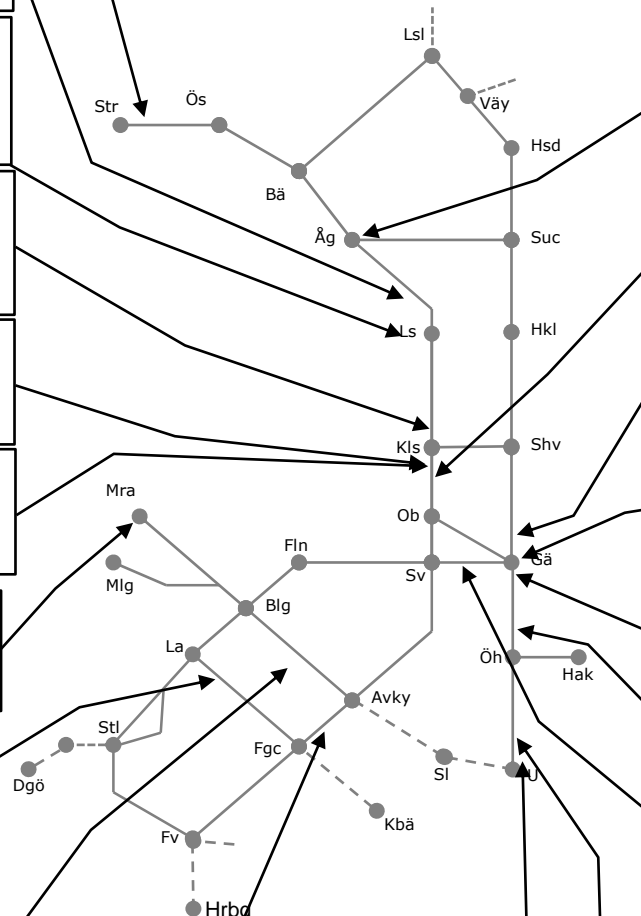

Revisionsperiod 2 Mellersta

STÖRRE BANARBETEN - vecka 2122 - Mellersta

Mån	Tis	Ons	Tor	Fre	Lör	Sön
31/5	1/6	2/6	3/6	4/6	5/6	6/6

Mittbanan M324888

Stationer för alla Duved
Trafikavbrott Duved Spår 1
M-F 10:15-18:15

Norra Stambanan M307276

Förstärkningslina
Trafikavbrott Ramsjö - Ljusdal
M-To 09:00-15:00

Norra Stambanan M319787

Nationell upprustning
bangårdsbelysning Ljusdal
Trafikavbrott Ljusdal
M-F 09:00-15:00

Norra Stambanan M319790

Nationell upprustning
bangårdsbelysning Bollnäs
Trafikavbrott Bollnäs
M-F 09:00-15:00

Norra Stambanan M306411

Röstbo mötesstation
Trafikavbrott (Kilafors)-(Holmsveden)
M-F 09:00-15:00

Norra Stambanan M330771

Röstbo mötesstation
Enkelspårsdrift Röstbo
M v.22 00:00 – (F v.24 15:00)

Mora-Älvdalen/Vika M312317

Utbyte Ställverk 85 till Ställverk 95
Begränsad framkomlighet
M-F 07:00-16:00

Bergslagspendeln M320721

Fjärrstyrning/plankorsningar
Trafikavbrott Ludvika-(Fagersta)
nmTi-nmF 23:00-05:00

Dalabanan M309221

Hastighetshöjande åtg.
Trafikavbrott
Hedemora-(AvestaKrylbo)
(S 23:00) – M 05:00
Nm Ti-F **21:45-23:50+00:20-04:20**
S 23:00-(M 05:00)
Ändrad 200825

Godsstråket gm Bergslagen M308487

Ny driftplats Ombenning
Trafikavbrott Snyten – (Fagersta)
M 07:00-14:40
Ti-F 09:30-15:10
Ändrad 200525

Norra Stambanan M307542

Servicefönster underhåll
Ånge Godsbangård
Begränsad framkomlighet Åggö
M-S 22:00-04:00

Norra Stambanan M307523

Servicefönster Underhåll
Trafikavbrott (Ockelbo)-(Bollnäs)
M-F 09:00-15:00

Ostkustbanan M323377

Rälslossning för spårbytet
Trafikavbrott Trödje-Kringlan
L 22:35-00:40, S 01:15-02:35
S 03:00-03:55, 04:20-06:50

Ostkustbanan M307771

Underhåll Gävle godsbangården
Trafikavbrott Gävle I-gr Söder
S 06:00-11:00

Ostkustbanan M307767

Underhåll Gävle
Trafikavbrott Gävle mot Hg
Nm Ti,O **23:05-04:05**

Ostkustbanan M309550

Underhåll Tierp Sp 2-6
Trafikpåverkan
endast genomfart sp 1
LS 00:00-06:00

Bergslagsbanan M307529

Servicefönster UH/Ktl
Trafikavbrott Gävle-Storvik
Nm Ti-F **23:05-05:00**

Ostkustbanan M332375

Servicefönster UH Storvreta-(Uppsala) Upp
Enkelspårsdrift _Storvreta-(Uppsala)
Ti-F 00:00-05:00

Ostkustbanan M327524

Montering Bullerplank
Enkelspårsdrift Uppsala-Samnan
(S 22:20)-M 05:00
Nm Ti-F 22:20-05:00