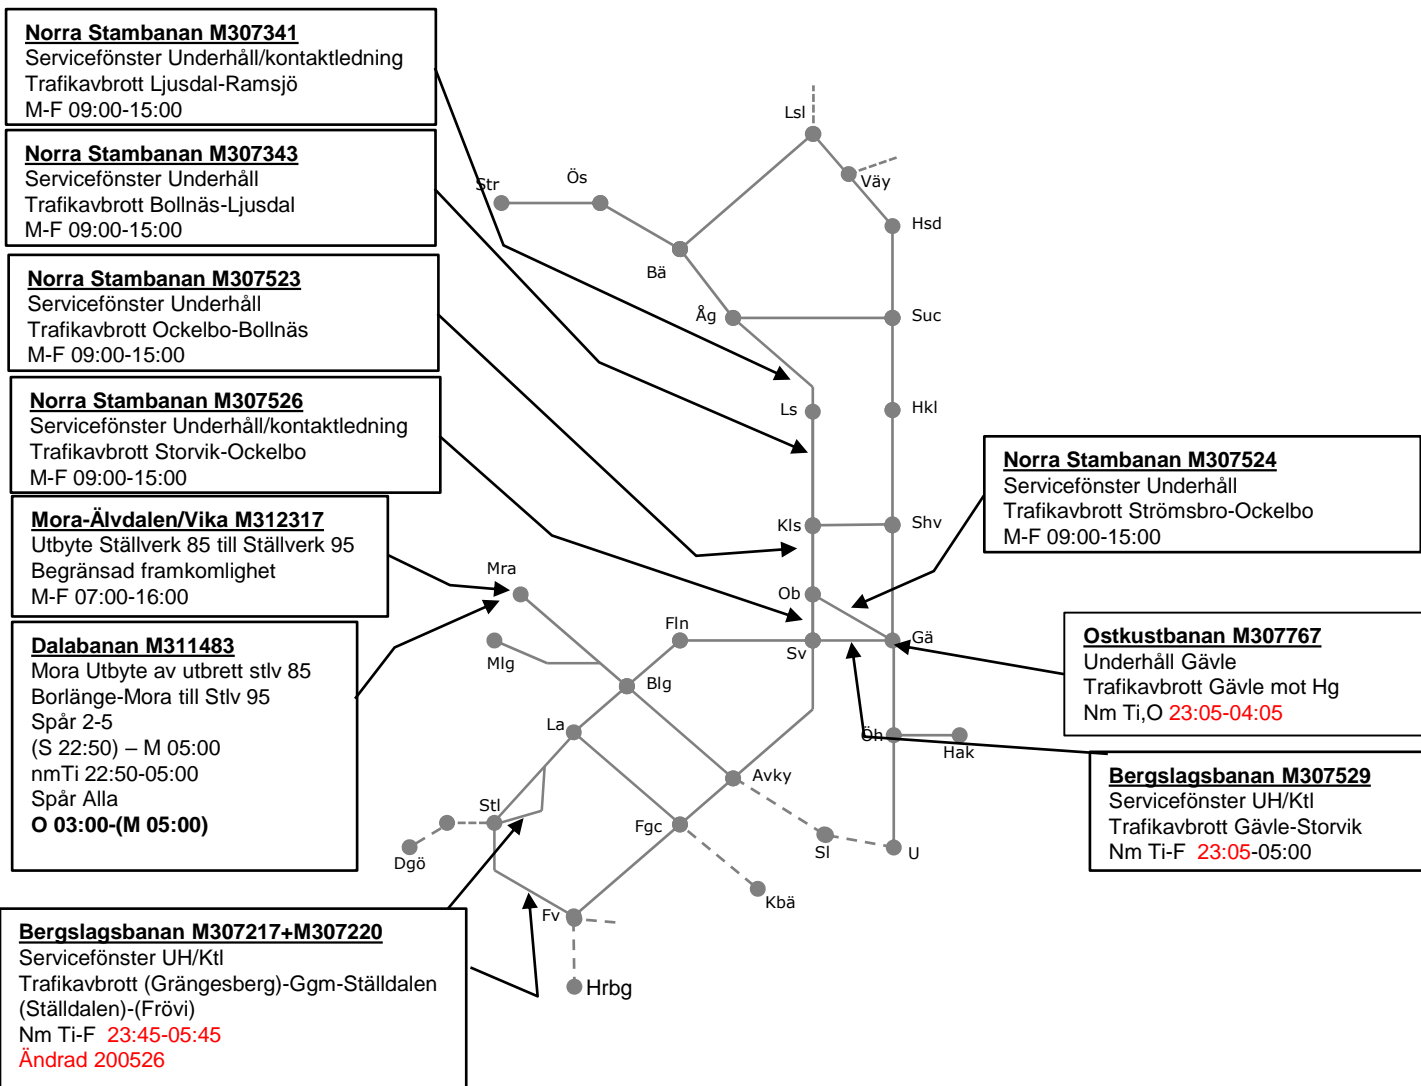

Revisionsperiod 2 Mellersta

STÖRRE BANARBETEN - vecka 2147 - Mellersta						
Mån	Tis	Ons	Tor	Fre	Lör	Sön
22/11	23/11	24/11	25/11	26/11	27/11	28/11