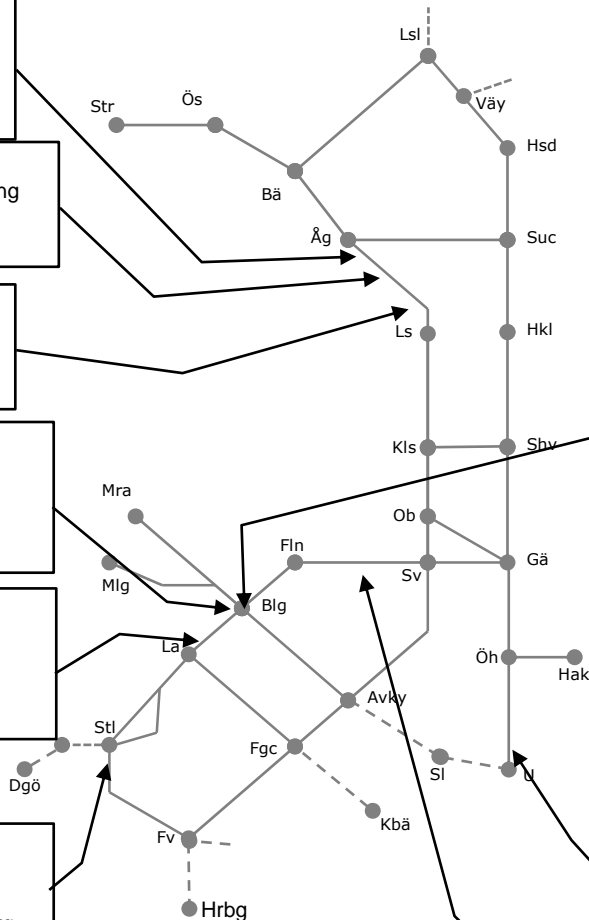

Revisionsperiod 2 Mellersta

STÖRRE BANARBETEN - vecka 2113 - Mellersta

Mån	Tis	Ons	Tor	Fre	Lör	Sön
29/3	30/3	31/3	1/4	2/4	3/4	4/4

Norra Stambanan M319786

Nationell upprustning
bangårdsbelysning Alby
Trafikavbrott Alby
M-F 09:00-15:00

Norra Stambanan M307337

Servicefönster Underhåll/kontaktledning
Trafikavbrott Ånge-(Ramsjö)
M-F 09:00-15:00

Norra Stambanan M307276

Förstärkningslina
Trafikavbrott Ramsjö - Ljusdal
M-To 09:00-15:00

Bergslagsbanan 307142

Servicefönster Borlänge bg
Trafikavbrott Borlänge HELA
S 00.00 – 06.00
Ändrad 200625

Bergslagsbanan 309237

ESIK och Mellanblock
Trafikavbrott (Borlänge) – (Ludvika)
F 00:00 – (S 24:00)

Bergslagsbanan

M314738+M314736+M314741

Kontaktledning _Ställdalen-Storå
Trafikavbrott Grängesberg-Kopparberg
Trafikavbrott Ställdalen-Storå
Trafikavbrott (Ställdalen)-Kejsarbäcken
F 00:00 – (M 24:00)

Bergslagsbanan M334719

Servicefönster/Kontaktl.revision
Trafikavbrott Borlänge
V2113 F 21.00-05.00 (Alla)
V2113 L 21.00-06.00 (Alla)
V2113 S 23.00-(06.00) (Alla)

Ostkustbanan M327524

Montering Bullerplank
Enkelspårdrift Uppsala-Samnan
(S 22:20)-M 05:00
Nm Ti-To 22:20-05:00

Bergslagsbanan M325182

Nationell upprustning
bangårdsbelysning
Begränsad framkomlighet
Hofors spår 4-7
Nm Ti-F 23:00-05:00
Ändrad 200526