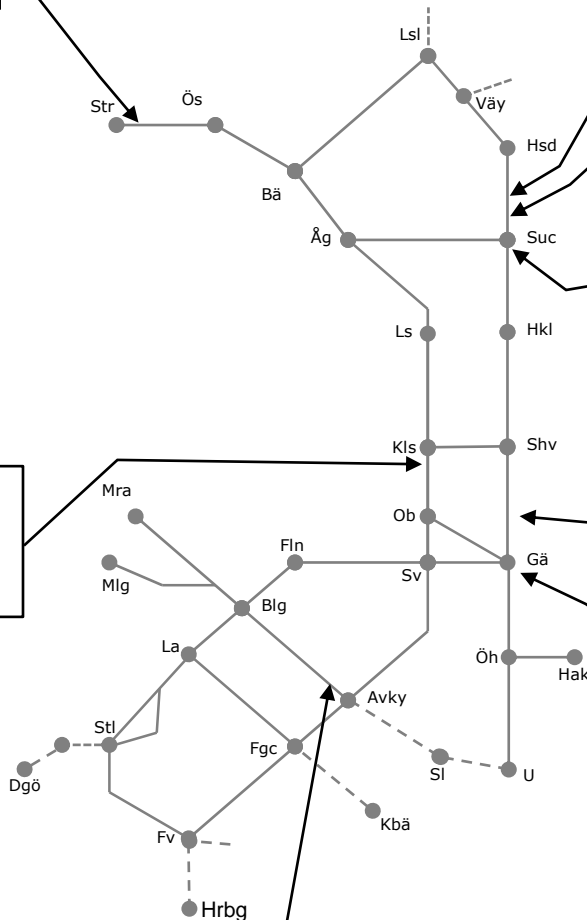

Revisionsperiod 2 Mellersta

STÖRRE BANARBETEN - vecka 2125 - Mellersta

Mån	Tis	Ons	Tor	Fre	Lör	Sön
21/6	22/6	23/6	24/6	25/6	26/6	27/6

Mittbanan M324888

Stationer för alla Duved
Trafikavbrott Duved spår 2,3
M-O 10:15-18:15

Ådalsbanan M307574

Servicefönster Underhåll
Trafikavbrott Sundsvall-Härnösand
M-O 09:00-15:00

Ådalsbanan M307469

Birsta, Nacksta
Trafikavbrott Sundsvall-(Timrå)
M-O 09:00-15:00

Mittbanan M307470

Triangelspåret mot Töva
Trafikavbrott Sundsvall-(Töva)
M-O 08:30-14:30

Norra Stambanan M330771

Röstbo mötesstation
Begränsad framkomlighet Röstbo
(F v.24 15:00) – F 15:00
Spår 3 avstängt

Ostkustbanan M323379

Rälslossning för spårbytet
Trafikavbrott Kringlan-Sunnäsbruk
L 02:55-07:55

Ostkustbanan M307774

Underhåll Gävle
Trafikavbrott Gävle Hela+ang sträckor
S/M 23:00-(04:00)

Dalabanan M309221

Hastighetshöjande åtg.
Trafikavbrott
Hedemora-(AvestaKrylbo)
(S 23:00) – M 05:00
Nm Ti,O 21;45-23:50+00:20-04:20
S 23:00-(M 05:00)

Ändrad 200825