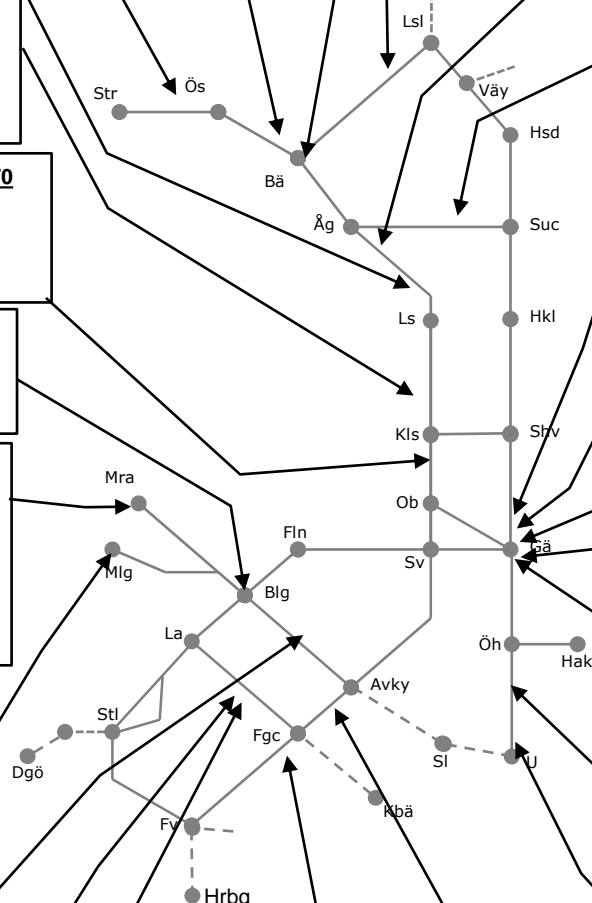

Dalabanan M309221

Hastighetshöjande åtg.
Trafikavbrott
Hedemora-(AvestaKrylbo)
S 23:00-(M 05:00)

Ändrad 200507

Bergslagspendeln M320721

Fjärrstyrning/plankorsningar
Trafikavbrott Ludvika-(Fagersta)
nmTi-nmF 23:00-05:00

Bergslagspendeln M307221

Servicefönster UH
Trafikavbrott Ludvika-(Fagersta)
nmTi-nmF 23:00-05:00

Godsstråket gm Bergslagen M315772

Förarb Mellanblock FgC-Dgn
Trafikavbrott (Fagersta)-(Dagarn)
M 07:00-14:30
Ti,O 09:40-15:00

Ostkustbanan M323377

Rälslossning för spårbytet
Trafikavbrott Trödje-Kringlan
L 22:35-00:40, S 01:15-02:35
S 03:00-03:55, 04:20-06:55

Ostkustbanan M316303

Uppsättning av kälke till spårbytet
Trafikavbrott Strömsbro-Hilleby
LS 01:00-07:00

Ostkustbanan M324835

Underhåll Gävle
Trafikavbrott Gävle Spår 1,3,4,53,55
L 00:00 – S 08:00

Ostkustbanan M324804

Underhåll Gävle
Trafikavbrott Gävle Spår 1,3,4,53
F12:00 – S12:00
Ändrad 200921

Gävle-Fliskär M307770

Underhåll
Nm Ti,O 23:30-04:30
Ändrad 200526

Ostkustbanan M309551

Underhåll Järlebo-Storvreta Ned
Enkelspårdrift Örbyhus-Samnan
Nm Ti-F 23:00-04:00

Ostkustbanan M327524

Montering Bullerplank
Enkelspårdrift Uppsala-Samnan
(S 22:20)-M 05:00
Nm Ti-To 22:20-05:00
S 22:20-(M 05:00)

Godsstråket gm Bergslagen M308487

Ny driftsplats Ombenning
Trafikavbrott Snyten-(Fagersta)
M 07.00-14.40
Ti-F 09.30-15.10
Ändrad 200525