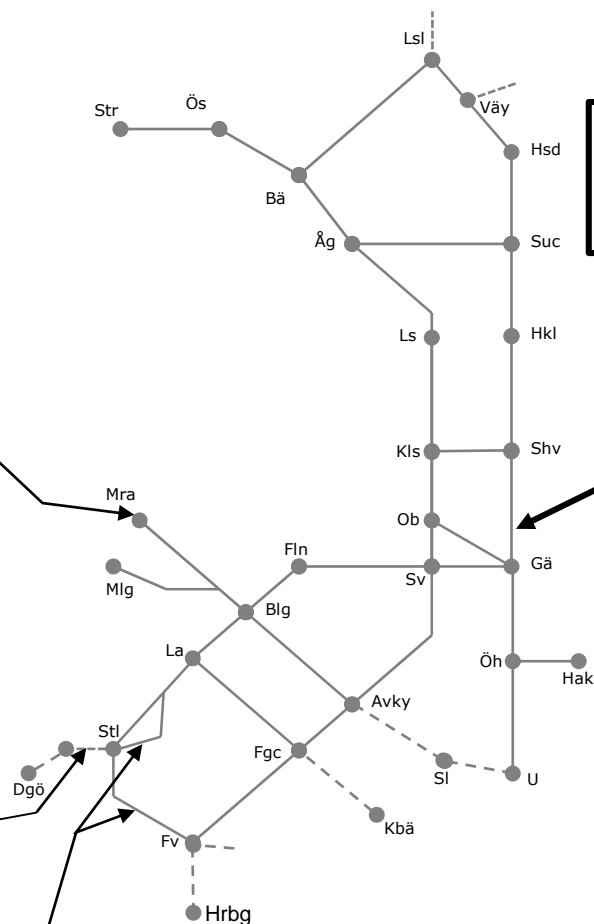

Revisionsperiod 2 Mellersta

STÖRRE BANARBETEN - vecka 2148 - Mellersta

Mån	Tis	Ons	Tor	Fre	Lör	Sön
29/11	30/11	1/12	2/12	3/12	4/12	5/12

Ostkustbanan M310601
PSB M1
Spårbyte Gävle - Vallvik
Strömsbro-(Vallvik)
V2148 F 11.00- 15.00

Dalabanan M311483
Mora Utbyte av utbrett stlv 85
Borlänge-Mora till Stlv 95
Spår Alla
(O 03:00) - M 05:00

Bergslagsbanan M307193
Servicefönster
(Ställdalen) – (Hällefors)
M,O 14:50-19:15
Ti 15:45-19:15
Ändrad 200902

Bergslagsbanan M307217+M307220
Servicefönster UH/Ktl
Trafikavbrott (Grängesberg)-Ggm-Ställdalen
(Ställdalen)-(Frövi)
Nm Ti-F 23:45-05:45
Ändrad 200526