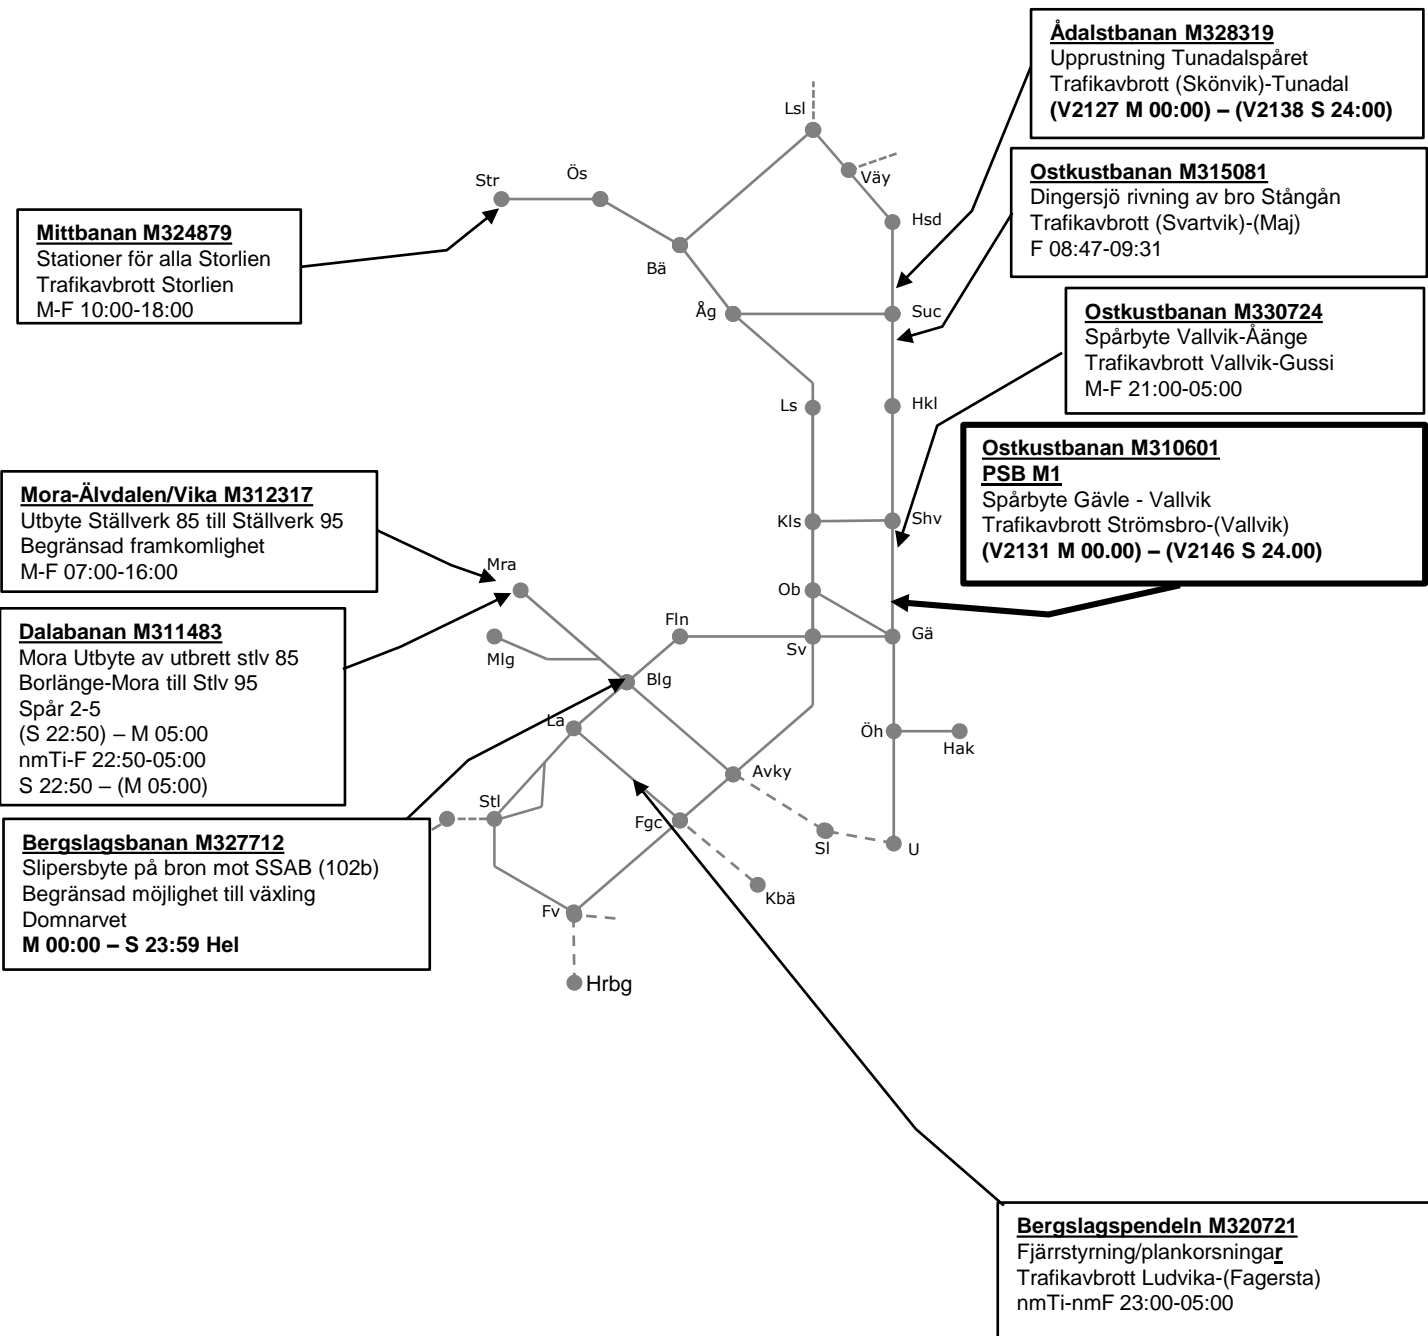

Revisionsperiod 2 Mellersta

STÖRRE BANARBETEN - vecka 2132 - Mellersta

Mån	Tis	Ons	Tor	Fre	Lör	Sön
9/8	10/8	11/8	12/8	13/8	14/8	15/8