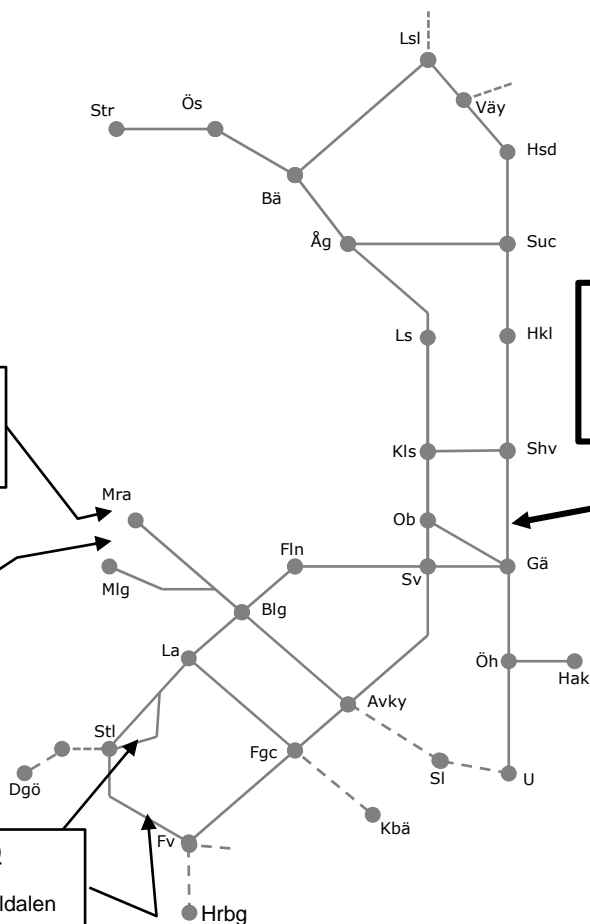

Revisionsperiod 2 Mellersta

STÖRRE BANARBETEN - vecka 1946 – Mellersta						
Mån	Tis	Ons	Tor	Fre	Lör	Sön
15/11	16/11	17/11	18/11	19/11	20/11	21/11

Mora-Älvdalen/Vika M312317
Utbyte Ställverk 85 till Ställverk 95
Begränsad framkomlighet
M-F 07:00-16:00

Dalabanan M311483
Mora Utbyte av utbrett stlv 85
Borlänge-Mora till Stlv 95
Spår 2-5
(S 22:50) – M 05:00
nmTi-F 22:50-05:00
S 22:50 – (M 05:00)

Bergslagsbanan M307217+M307220
Servicefönster UH/Ktl
Trafikavbrott (Grängesberg)-Ggm-Ställdalen
(Ställdalen)-(Frövi)
Nm Ti-F 23:45-05:45
Ändrad 200526

Ostkustbanan M310601
PSB M1
Spårbyte Gävle - Vallvik
Trafikavbrott Strömsbro-(Vallvik)
(V2131 M 00.00) – V2146 S 24.00