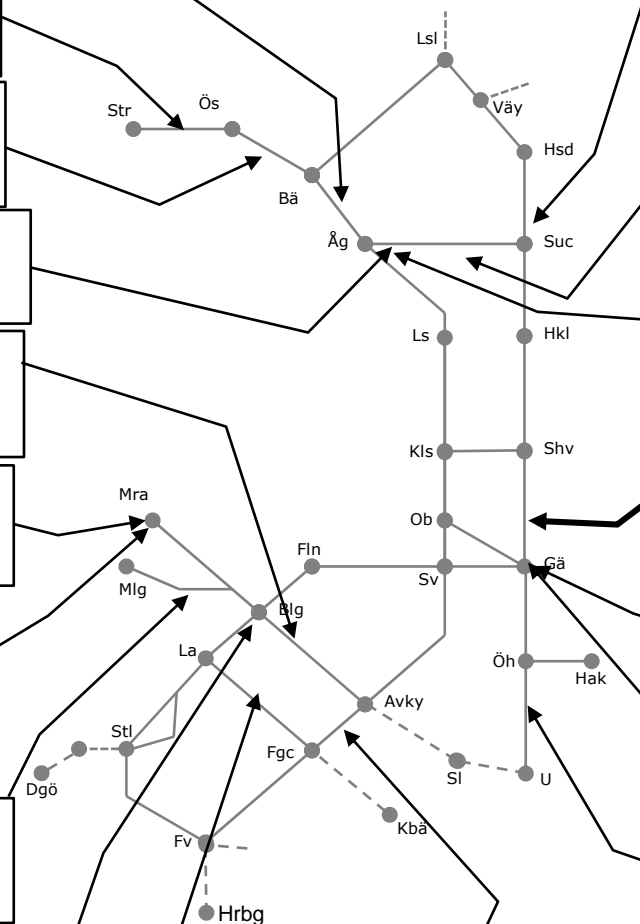

Mora-Älvdalen/Vika M312317

Utbyte Ställverk 85 till Ställverk 95
Begränsad framkomlighet
M-F 07:00-16:00

Dalabanan M311483

Mora Utbyte av utbrett stlv 85
Borlänge-Mora till Stlv 95
Spår 2-5
(S 22:50) – M 05:00
nmTi-F 22:50-05:00
S 22:50 – (M 05:00)

Västerdalsbanan M307149

Servicefönster UH
Trafikavbrott Malung-(Repbäcken)
Nm Ti-F 20:30-02:30

Bergslagsbanan M334719

Servicefönster/Kontaktl.revision
Trafikavbrott Borlänge
(S 22.00)-06.00 (spår 6-31)

Bergslagspendeln M307221

Servicefönster UH
Trafikavbrott Ludvika-(Fagersta)
nmTi-nmF 23:00-05:00

Godsstråket gm Bergslagen M308487

Ny driftplats Ombenning
Trafikavbrott Snyten – (Fagersta)
M 07:00-14:40
Ti-F 09:20-14.45
Ändrad 200625

Ådalsbanan M307469

Birsta, Nacksta
Trafikavbrott Sundsvall-(Timrå)
M-F 09:30-15:30

Mittbanan M307470

Triangelspåret mot Töva
Trafikavbrott Sundsvall-(Töva)
M-F 09:00-15:00

Norra Stambanan M307537

Servicefönster Underhåll
Moradal-Ånge
Trafikavbrott Moradal-Ånge
M-F 23:00-03:00

Ostkustbanan M310601

PSB M1
Spårbyte Gävle - Vallvik
Trafikavbrott Strömsbro-(Vallvik)
(V2131 M 00.00) – (V2146 S 24.00)

Ostkustbanan M307771

Underhåll Gävle godsbangården
Trafikavbrott Gävle l-gr Söder
S 06:00-11:00

Gävle-Fliskär M307770

Underhåll
Nm Ti,O 23:30-04:30
Ändrad 200526

Ostkustbanan M309551

Underhåll Järlebo-Storvreta Ned
Enkelspårsdrift Örbyhus-Samnan
Nm Ti-F 23:00-04:00