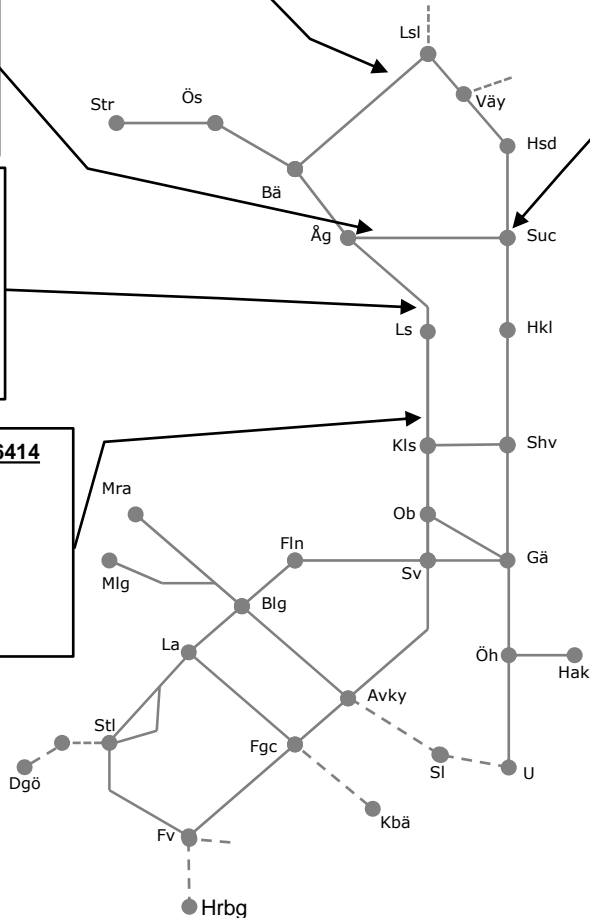

Revisionsperiod 2 Mellersta

STÖRRE BANARBETEN - vecka 2050-2150 –Mellersta Del 1

Stambanan gm Ö Norrland

M309440

Förstärkningslina
Trafikavbrott Österås-Bispgården
V2129-2141 M-F 17:00-23:00
V2142 M-O 17:00-23:00
V2143 O-F 17:00-23:00
V2144 M-F 17:00-23:00

Mittbanan M259226

Erikslund Esik
(Ånge)-(Johannisberg)
V1937-1941 M-F 09:00-15:00
V1942 M-O 09:00-15:00
V1942 To 10:00- V1943 Ti 22:00
V1943 O-F 09:00-15:00

Norra Stambanan M307276

Förstärkningslina
Trafikavbrott Ramsjö - Ljusdal
V2103-2120 M-F 09:00-15:00
V2118 F 15:00 – S 19:00
V2121 M-O 09:00-15:00
V2121 To 09:00 – S 24:00
V2122-2123 M-F 09:00-15:00

Norra Stambanan M306411, M306414

Röstbo mötesstation
Trafikavbrott Kilafors-(Holmsveden)
V2116-2118 M-F 09:00-15:00
V2118 F 15:00 – S 19:00
V2121 M-O 09:00-15:00
V2121 To 09:00 – S 24:00
V2122-2123 M-F 09:00-15:00

Ådalsbanan M307469, M307470

Birsta, Nacksta, Triangelspåret mot Töva
Trafikavbrott Sundsvall-(Töva)
Trafikavbrott Sundsvall-(Timrå)
V2124 M-F 09:00-15:00
V2125-2126 M-O 09:00-15:00
V2126 To 12:00 – S 24:00
V2127 O-F 09:00-15:00
V2128 M-To 09:00-15:00 F 10:00-12:00
V2137-2141 M-F 09:00-15:00
V2142 M-O 09:00-15:00
V2142 To 12:00 – V2143 Ti 02:00
V2143 O-F 09:00-15:00
V2144 M-To 09:00-15:00 F 10:00-12:00