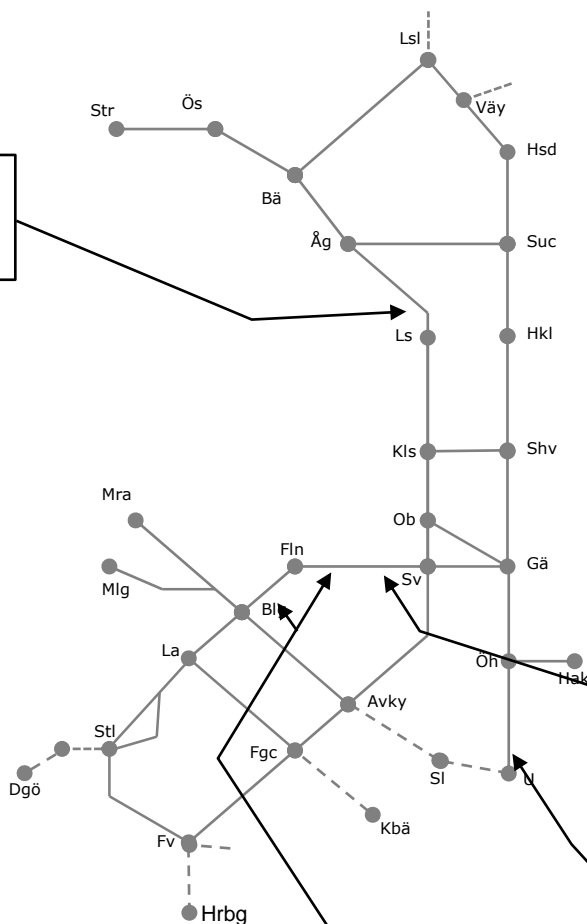

Revisionsperiod 2 Mellersta

STÖRRE BANARBETEN - vecka 2111- Mellersta						
Mån	Tis	Ons	Tor	Fre	Lör	Sön
15/3	16/3	17/3	18/3	19/3	20/3	21/3

Norra Stambanan M307276
Förstärkningslina
Trafikavbrott Ramsjö - Ljusdal
M-To 09:00-15:00

Bergslagsbanan M319791
Nationell upprustning
bangårdsbelysning
Trafikavbrott Hfr
Nm Ti-F 22:45-04:30
Ändrad 200825

Bergslagsbanan
M307146+M307147
Servicefönster UH/Ktl
Trafikavbrott Storvik-(Falun)
Nm Ti-F 22:30-04:30
Trafikavbrott Falun
22:45-04:30
(Falun)-Borlänge
Nm Ti-F 22:25-04:10
Ändrad 200825

Ostkustbanan M327524
Montering Bullerplank
Enkelspårdrift Uppsala-Samnan
(S 22:20)-M 05:00
Nm Ti-F 22:20-05:00
S 22:20-(M 05:00)