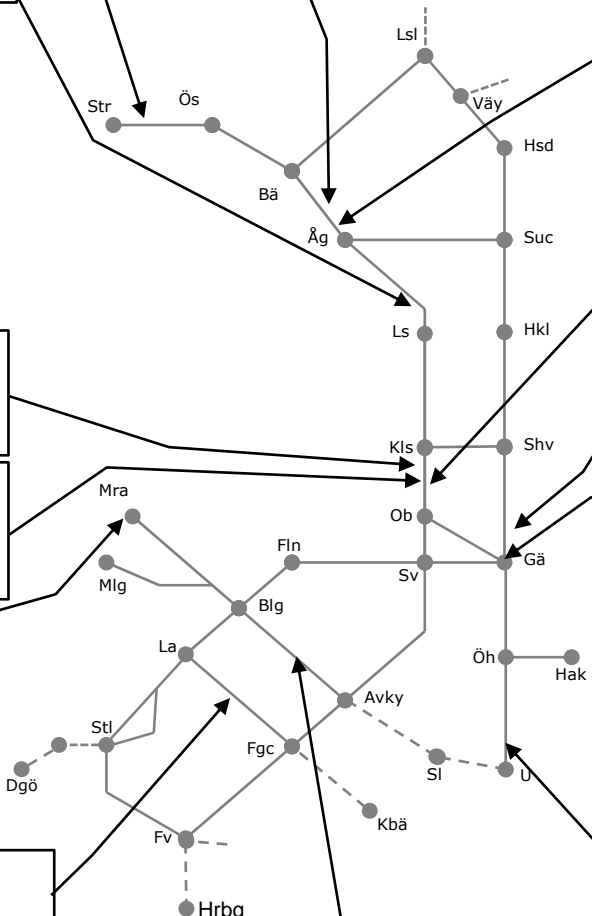

Revisionsperiod 2 Mellersta

STÖRRE BANARBETEN - vecka 2123 - Mellersta

Mån	Tis	Ons	Tor	Fre	Lör	Sön
7/6	8/6	9/6	10/6	11/6	12/6	13/6

Mittbanan M324888

Stationer för alla Duved
Trafikavbrott Duved Spår 1
M-F 10:15-18:15

Norra Stambanan M307543

Servicefönster Underhåll
Moradal-Bräcke NEDSPÅR
Enkelspårsdrift Ånge-Bräcke
M-F 22:30-04:30

Norra Stambanan M307276

Förstärkningslina
Trafikavbrott Ramsjö - Ljusdal
M-To 09:00-15:00

Norra Stambanan M307537

Servicefönster Underhåll
Moradal-Ånge
Trafikavbrott Moradal-Ånge
M-F 23:00-03:00

Norra Stambanan M306411

Röstbo mötesstation
Trafikavbrott (Kilafors)-(Holmsveden)
M-F 09:00-15:00

Norra Stambanan M330771

Röstbo mötesstation
Enkelspårsdrift Röstbo
(M v.22 00:00) – (F v.24 15:00)

Norra Stambanan M307523

Servicefönster Underhåll
Trafikavbrott (Ockelbo)-(Bollnäs)
M-F 09:00-15:00

Ostkustbanan M323377

Rälslossning för spårbytet
Trafikavbrott Trödje-Kringlan
L 22:35-00:40, S 01:15-02:35
S 03:00-03:55, 04:20-06:50

Ostkustbanan M307771

Underhåll Gävle godsbangården
Trafikavbrott Gävle I-gr Söder
S 06:00-11:00

Mora-Älvdalen/Vika M312317

Utbyte Ställverk 85 till Ställverk 95
Begränsad framkomlighet
M-F 07:00-16:00

Bergslagspendeln M320721

Fjärrstyrning/plankorsningar
Trafikavbrott Ludvika-(Fagersta)
nmTi-nmF 23:00-05:00

Dalabanan M309221

Hastighetshöjande åtg.
Trafikavbrott
Hedemora-(AvestaKrylbo)
(S 23:00) – (M 05:00)
Nm Ti-F 21:45-23:50+00:20-04:20
S 23:00-(M 05:00)
Ändrad 200825

Ostkustbanan M332375

Servicefönster UH Storvreta-(Uppsala) Upp
Enkelspårsdrift _Storvreta-(Uppsala)
Ti-F 00:00-05:00