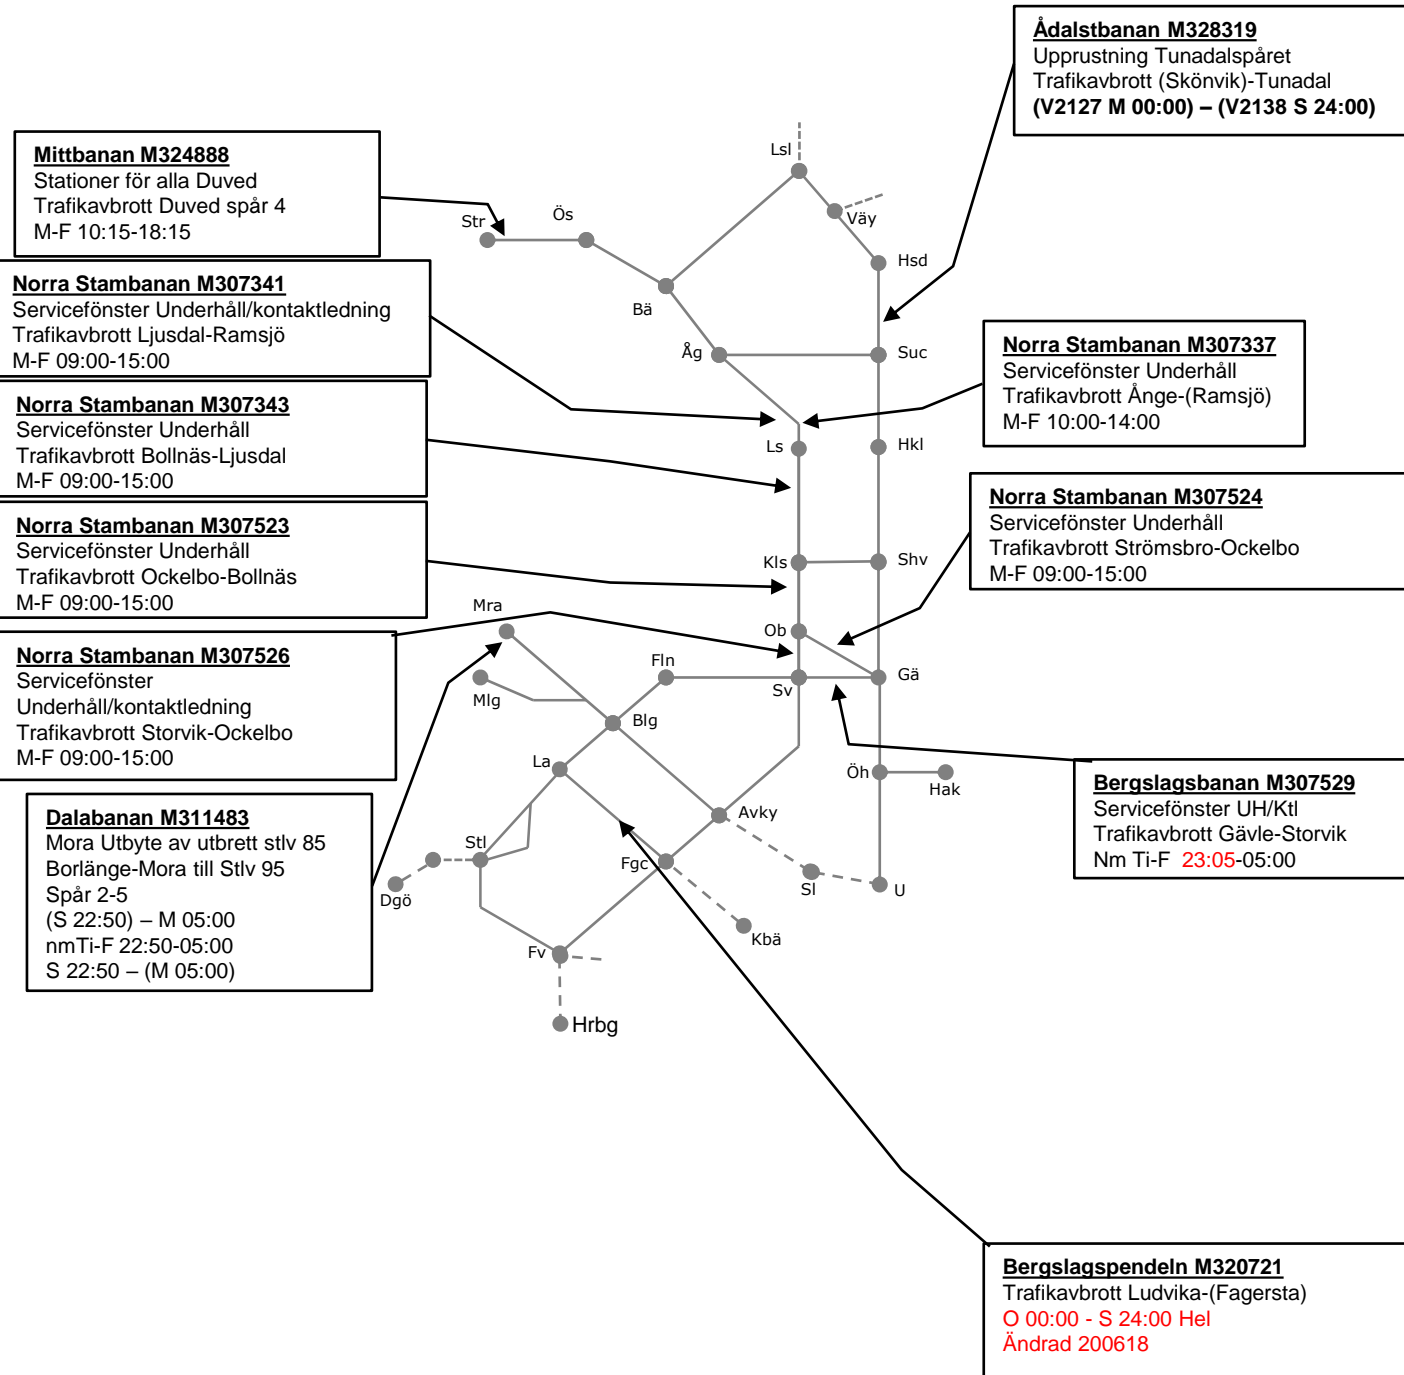

Revisionsperiod 2 Mellersta

STÖRRE BANARBETEN - vecka 2130 - Mellersta

Mån	Tis	Ons	Tor	Fre	Lör	Sön
26/7	27/7	28/7	29/7	30/7	31/7	1/8