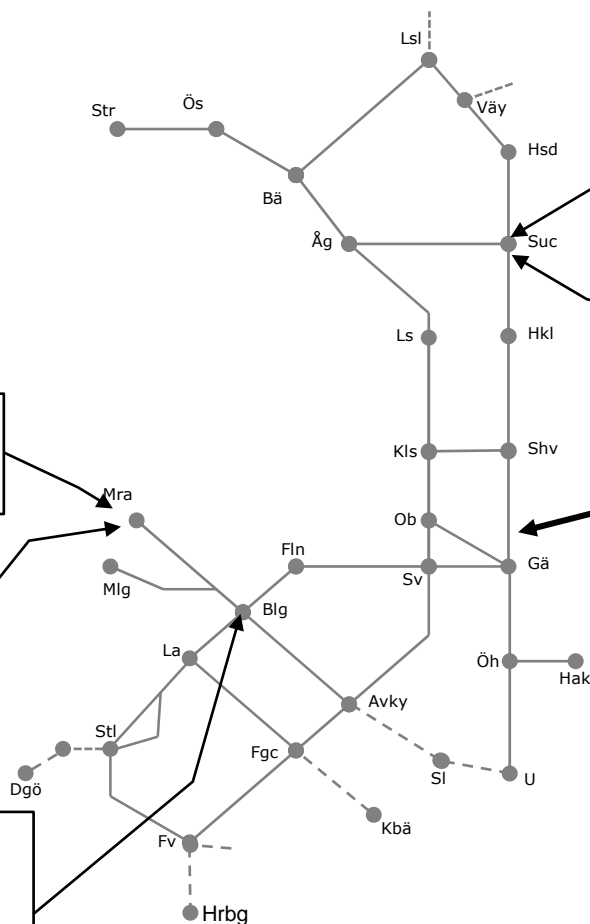

Revisionsperiod 2 Mellersta

STÖRRE BANARBETEN - vecka 2144 - Mellersta						
Mån	Tis	Ons	Tor	Fre	Lör	Sön
1/11	2/11	3/11	4/11	5/11	6/11	7/11

Ådalsbanan M307469
Birsta, Nacksta
Trafikavbrott Sundsvall-(Timrå)
M-To 09:30-15:30
F 10:00-12:00

Mittbanan M307470
Triangelspåret mot Töva
Trafikavbrott Sundsvall-(Töva)
M-To 09:00-15:00
F 10:00-12:00

Ostkustbanan M310601
PSB M1
Spårbyte Gävle - Vallvik
Trafikavbrott Strömsbro-(Vallvik)
(V2131 M 00.00) – (V2146 S 24.00)

Mora-Älvdalen/Vika M312317
Utbyte Ställverk 85 till Ställverk 95
Begränsad framkomlighet
M-F 07:00-16:00

Dalabanan M311483
Mora Utbyte av utbrett stlv 85
Borlänge-Mora till Stlv 95
Spår 2-5
(S 22:50) – M 05:00
nmTi-F 22:50-05:00
S 22:50 – (M 05:00)

Bergslagsbanan M334719
Servicefönster/Kontaktl.revision
Trafikavbrott Borlänge
M-F 23.00-05.00 (spår10-31)
L 23.00-05.00 (spår102-104)
S 23.00-(05.00) (spår102-104)