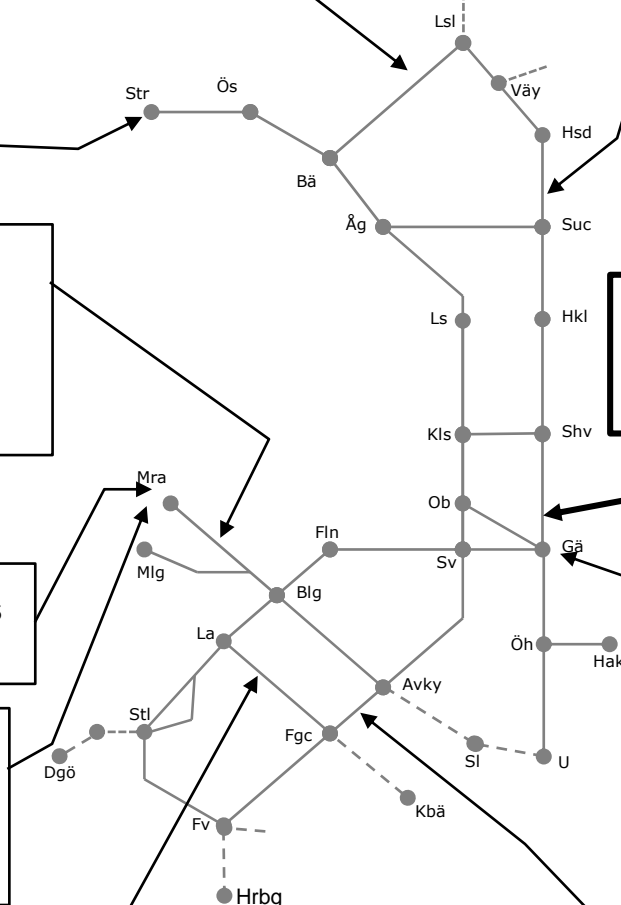

Revisionsperiod 2 Mellersta

STÖRRE BANARBETEN - vecka 2133 - Mellersta

Mån	Tis	Ons	Tor	Fre	Lör	Sön
16/8	17/8	18/8	19/8	20/8	21/8	22/8

Stamb gm Ö Norrland M307546

Servicefönster underhåll
Trafikavbrott Långsele-(Bräcke)
LS 18:00-01:30

Mittbanan M324879

Stationer för alla Storlien
Trafikavbrott Storlien
M-F 10:00-18:00

Dalabanan M307148

Servicefönster UH
Trafikavbrott Mora-(Repbäcken)
(Rbä)-In 22:50-04:40;
(In)-Rv 23:10-05:00;
(Rv)-Mra 21:50-03:50.

Ändrad 200825

Mora-Älvdalen/Vika M312317

Utbyte Ställverk 85 till Ställverk 95
Begränsad framkomlighet
M-F 07:00-16:00

Dalabanan M311483

Mora Utbyte av utbrett stlv 85
Borlänge-Mora till Stlv 95
Spår 2-5
(S 22:50) – M 05:00
nmTi-F 22:50-05:00
S 22:50 – (M 05:00)

Bergslagspendeln M320721

Fjärrstyrning/plankorsningar
Trafikavbrott Ludvika-(Fagersta)
nmTi-nmF 23:00-05:00

Ådalstbanan M328319

Upprustning Tunadalsspåret
Trafikavbrott (Skönvik)-Tunadal
(V2127 M 00:00) – (V2138 S 24:00)

Ostkustbanan M310601

PSB M1
Spårbyte Gävle - Vallvik
Trafikavbrott Strömsbro-(Vallvik)
(V2131 M 00.00) – (V2146 S 24.00)

Ostkustbanan M310635

Spårbyte Gävle-Äänge
Trafikavbrott
M-To 08:00-16:00

Godsstråket gm Bergslagen M308487

Ny driftplats Ombenning
Trafikavbrott Snyten – (Fagersta)
M 07:00-14:40
Ti-F 09:20-14:45
Ändrad 200625