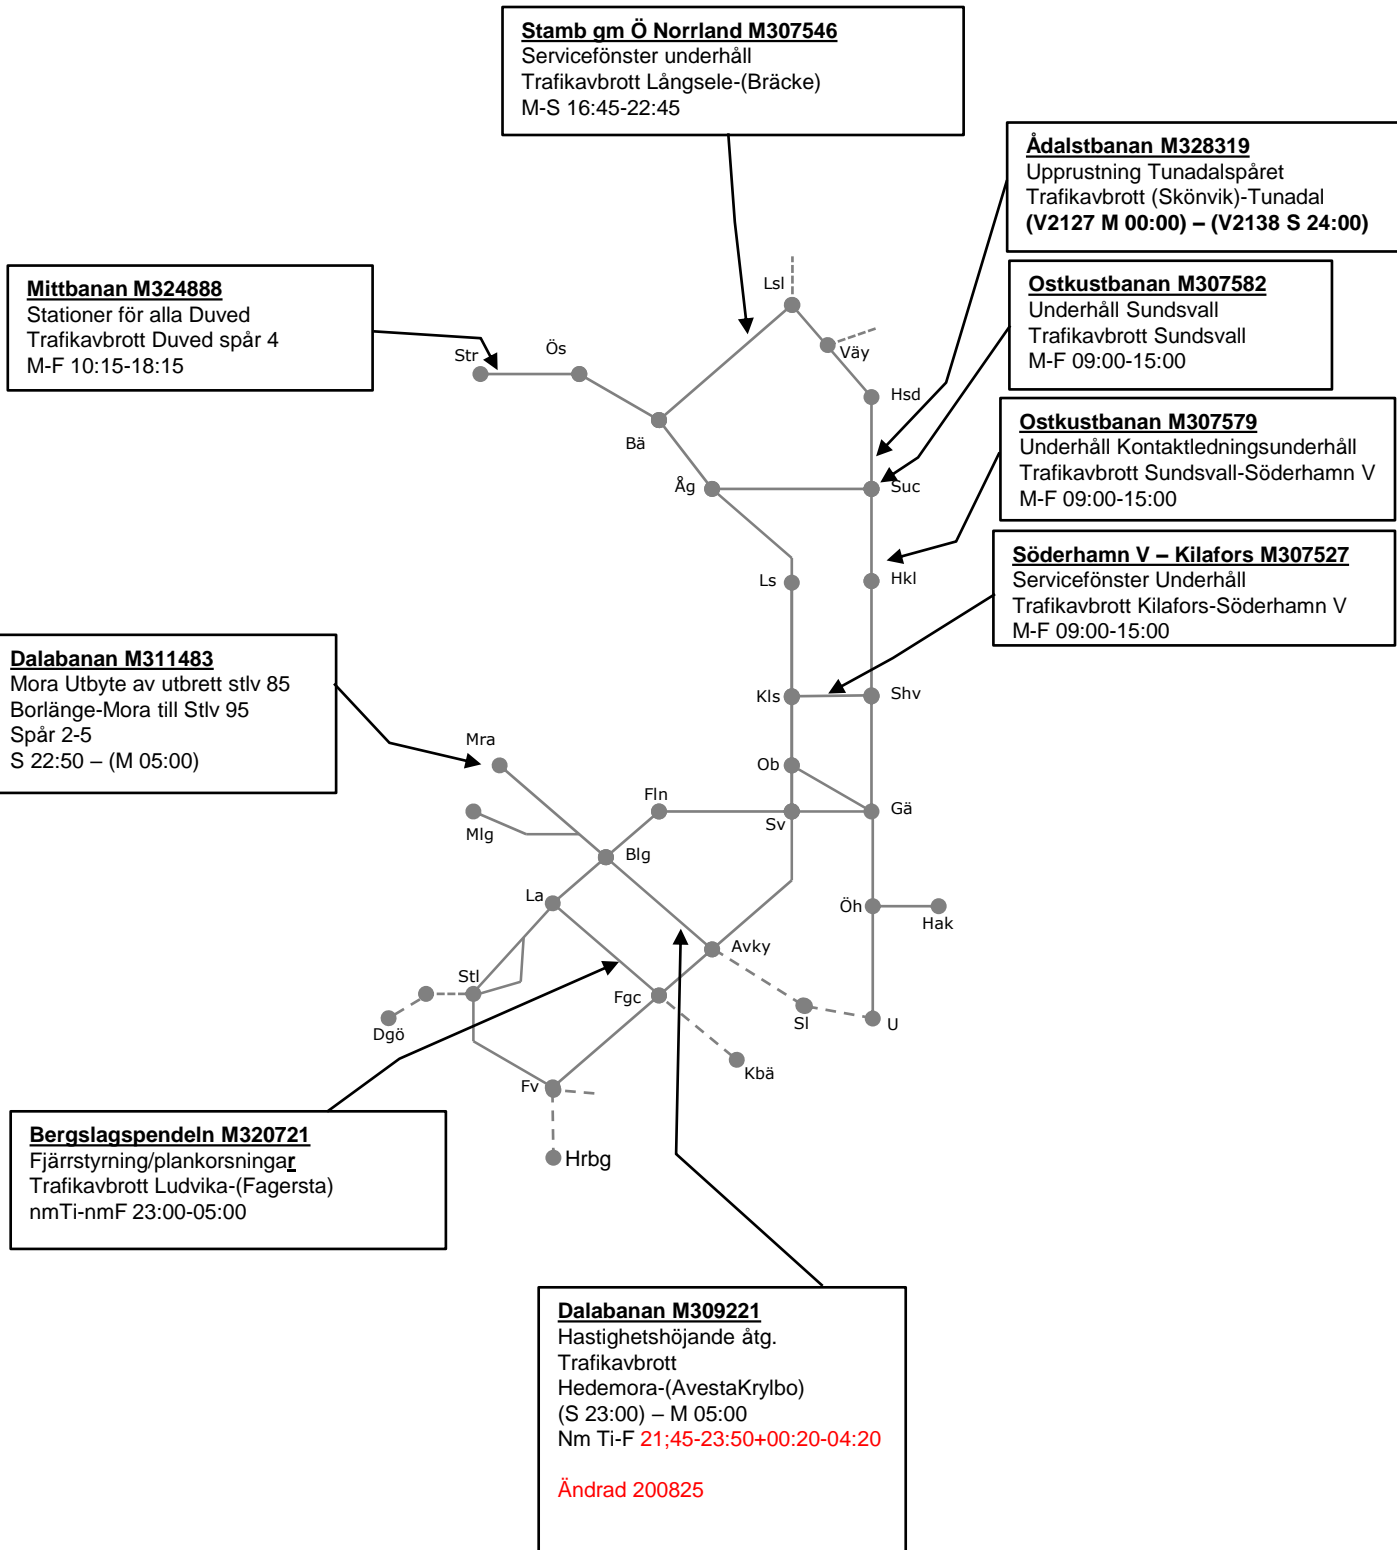

Revisionsperiod 2 Mellersta

STÖRRE BANARBETEN - vecka 2129 - Mellersta

Mån	Tis	Ons	Tor	Fre	Lör	Sön
19/7	20/7	21/7	22/7	23/7	24/7	25/7