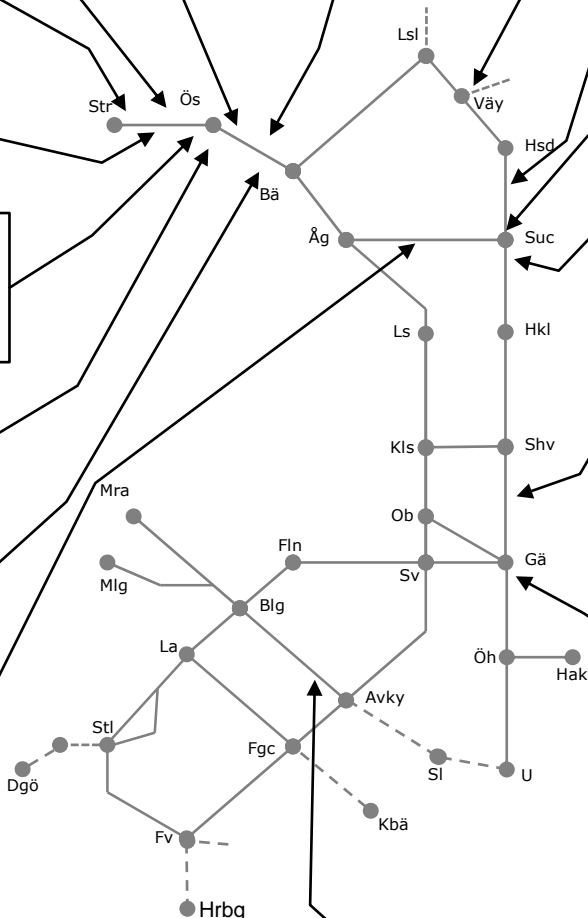

Mittbanan M324888

Stationer för alla Duved
Trafikavbrott Duved spår 2,3
M-F 10:15-18:15

Ådalsbanan M307469

Birsta, Nacksta
Trafikavbrott Sundsvall-(Timrå)
M-O 09:00-15:00
To 09:00 – (M 23:00)

Mittbanan M307551

Servicefönster Underhåll
Trafikavbrott Östersund-Storlien
(S)-Ti 23:00-05:00
To-S 09:00-15:00

Mittbanan M307470

Triangelspåret mot Töva
Trafikavbrott Sundsvall-(Töva)
M-O 08:30-14:30
To 09:00 – (M 23:00)

Mittbanan M307554

Servicefönster Underhåll Östersund
Trafikavbrott Östersund
Nm M-nm O 23:00-05:00
To-S 09:00-15:00

Ostkustbanan M326688

Rälslossning för spårbytet
Trafikavbrott Sunnäsbruk-Gussi
L 22:05-01:00, S 02:40-03:40
S 04:00 06:40, S 07:05-08:05
S 08:25 – 09:25, S 22:00-23:15

Mittbanan M305872

GC väg/bro över Jvg Östersund
Trafikavbrott Östersund
Nm M-nm O 23:00-05:00
To 09:00 – S 24:00

Mittbanan M321096

Gällö ESIK
Trafikavbrott Pilgrimstad-
Stavre
Nm M-nm O 23:00-05:00
To 09:00 – S 24:00

Mittbanan M307567

Servicefönster
Underhåll/Kontaktledning
Trafikavbrott Sundsvall-Ånge
To 09:00-17:00, FL 07:45-16:15
S 06:30-15:00

Ostkustbanan M307774

Underhåll Gävle
Trafikavbrott Gävle Hela+ang sträckor
Nm M (23:00)-04:00

Dalabanan M309221

Hastighetshöjande åtg.
Trafikavbrott
Hedemora-(AvestaKrylbo)
(S 23:00) – M 05:00
Nm Ti-F 21:45-23:50+00:20-04:20
S 23:00-(M 05:00)
Ändrad 200825