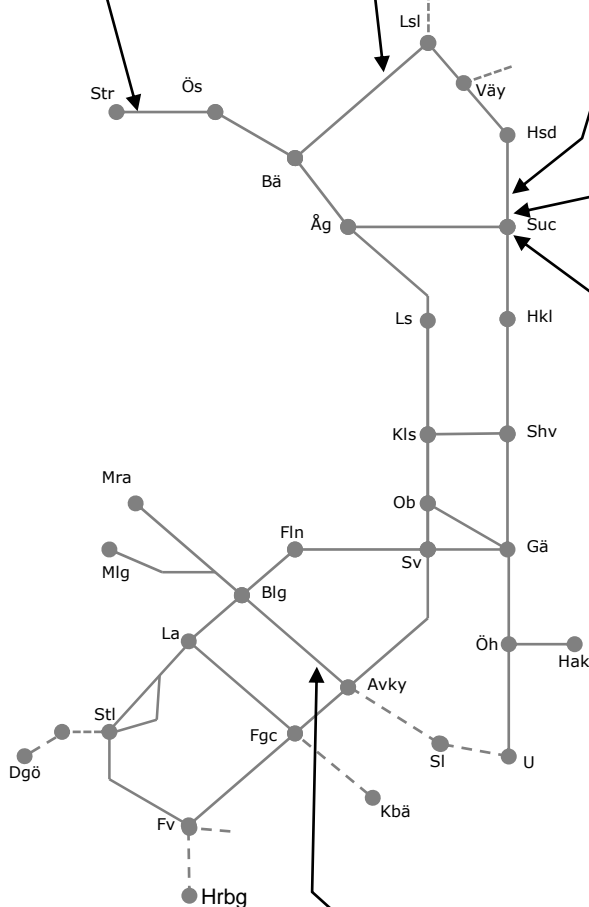

Revisionsperiod 2 Mellersta

STÖRRE BANARBETEN – vecka 2128- Mellersta

Mån	Tis	Ons	Tor	Fre	Lör	Sön
12/7	13/7	14/7	15/7	16/7	17/7	18/7

Mittbanan M324888

Stationer för alla Duved
Trafikavbrott Duved spår 4
M-F 10:15-18:15

Stamb gm Ö Norrland M307546

Servicefönster underhåll
Trafikavbrott Långsele-(Bräcke)
M-F 16:45-22:45

Ådalstbanan M328319

Upprustning Tunadalsspåret
Trafikavbrott (Skönvik)-Tunadal
(V2127 M 00:00) – (V2138 S 24:00)

Ådalsbanan M307469

Birsta, Nacksta
Trafikavbrott Sundsvall-(Timrå)
M-To 09:00-15:00
F 10:00-12:00

Mittbanan M307470

Triangelsspåret mot Töva
Trafikavbrott Sundsvall-(Töva)
M-To 09:00-15:00
F 10:00-12:00

Dalabanan M309221

Hastighetshöjande åtg.
Trafikavbrott
Hedemora-(AvestaKrylbo)
(S 23:00) – (M 05:00)
Nm Ti-F 21:45-23:50+00:20-04:20
S 23:00-(M 05:00)
Ändrad 200825