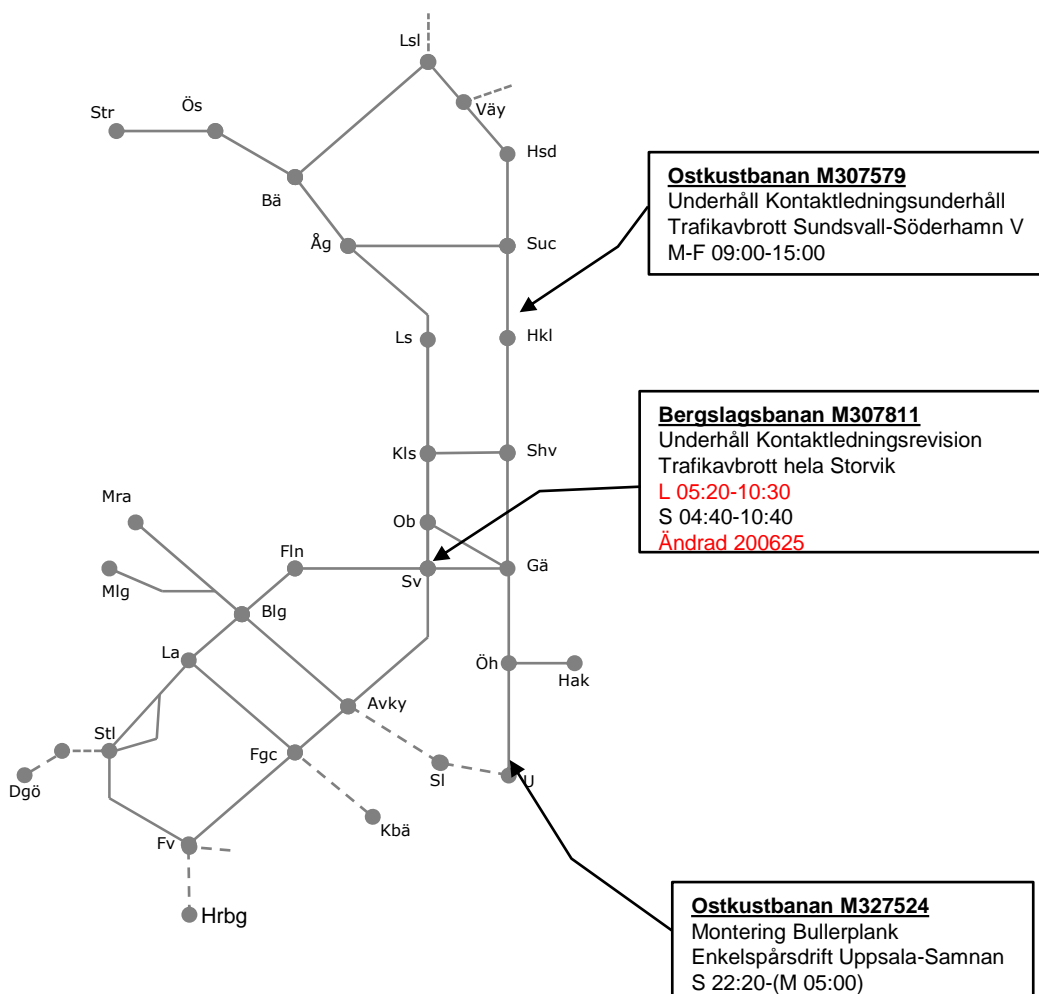

Revisionsperiod 2 Mellersta

STÖRRE BANARBETEN - vecka 2109 - Mellersta						
Mån	Tis	Ons	Tor	Fre	Lör	Sön
1/3	2/3	3/3	4/3	5/3	6/3	7/3