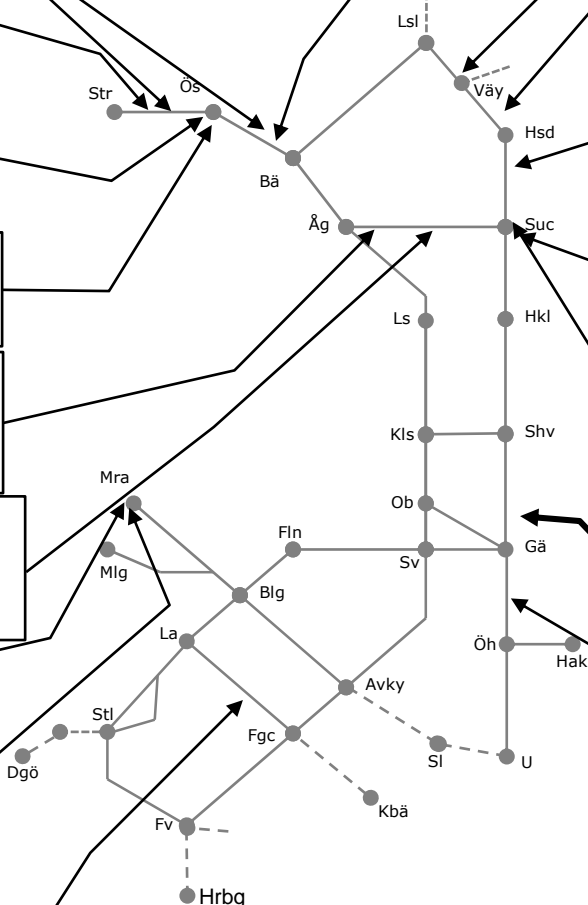

Mittbanan M307567

Servicefönster
Underhåll/Kontaktledning
Trafikavbrott Sundsvall-Ånge
M-S 09:00-15:00

Mora-Älvdalen/Vika M312317

Utbyte Ställverk 85 till Ställverk 95
Begränsad framkomlighet
M-F 07:00-16:00

Dalabanan M311483

Mora Utbyte av utbrett stlv 85
Borlänge-Mora till Stlv 95
Spår 2-5
(S 22:50) – M 05:00
nmTi-F 22:50-05:00
S 22:50 – (M 05:00)

Bergslagspendeln M307221

Servicefönster UH
Trafikavbrott Ludvika-(Fagersta)
nmTi-nmF 23:00-05:00

Mittbanan M307558

Servicefönster Underhåll
Trafikavbrott Östersund-(Bräcke)
(S)-Ti 23:00-05:00
To-S 09:00-15:00

Ådalsbanan M314055

ERTMS Uppgradering
provkörning
Trafikavbrott Västeraspy
L 04:30 – S 04:30

Ådalsbanan M307569

Servicefönster Underhåll
Trafikavbrott Härnösand-Västeraspy-(Långsele)
M-S 09:00-15:00

Ådalsbanan M307574

Servicefönster Underhåll
Trafikavbrott Sundsvall-Härnösand
M-S 09:30-15:30

Ådalsbanan M307469

Birsta, Nacksta
Trafikavbrott Sundsvall-(Timrå)
M-O 09:30-15:30
To 09:00 – (M 23:00)

Mittbanan M307470

Triangelspåret mot Töva
Trafikavbrott Sundsvall-(Töva)
M-O 09:00-15:00
To 09:00 – (M 23:00)

Ostkustbanan M310601

PSB M1
Spårbyte Gävle - Vallvik
Trafikavbrott Strömsbro-(Vallvik)
(V2131 M 00:00) – (V2146 S 24:00)

Ostkustbanan M309550

Underhåll Tierp Sp 2-6
Trafikpåverkan
endast genomfart sp 1
LS 00:00-06:00