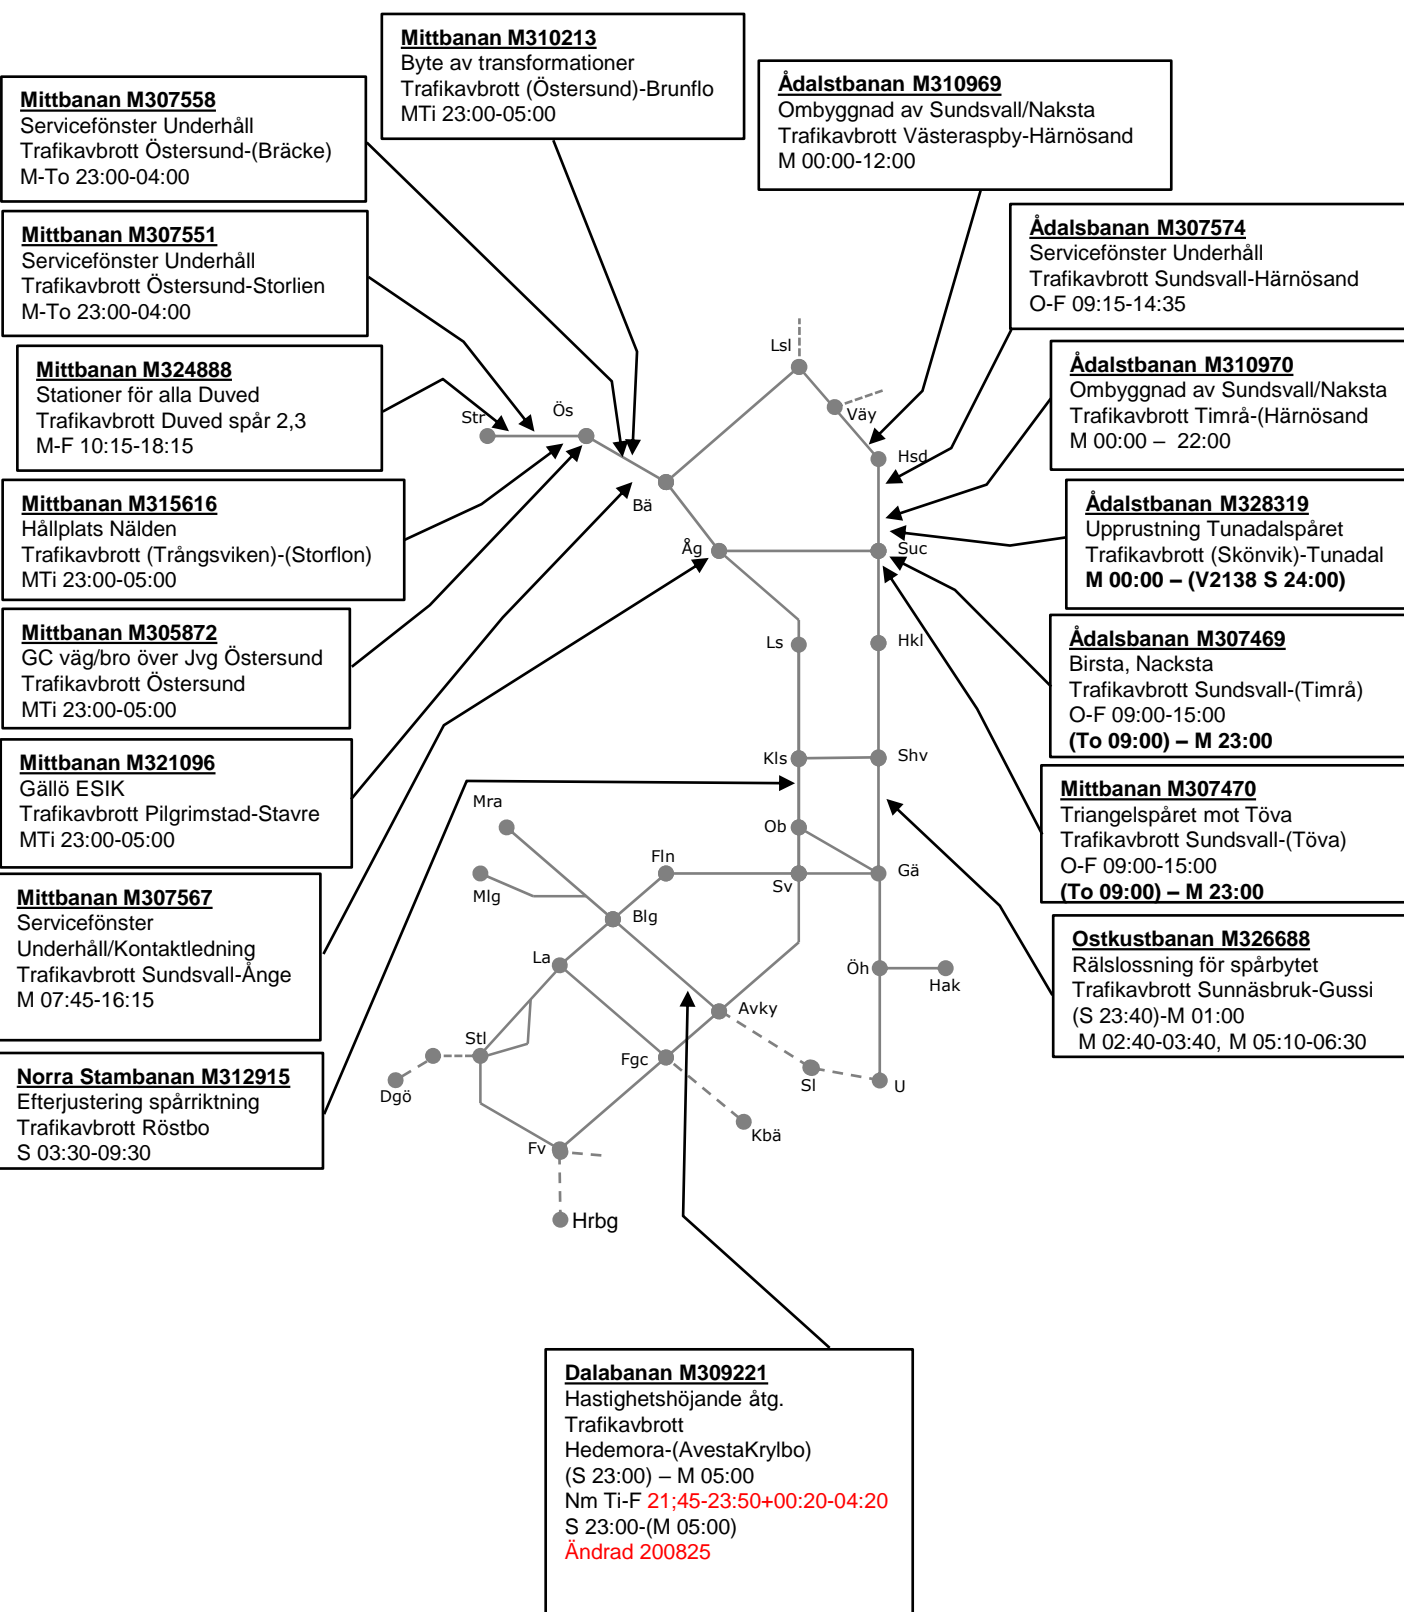

Revisionsperiod 2 Mellersta

STÖRRE BANARBETEN - vecka 2127 - Mellersta

Mån	Tis	Ons	Tor	Fre	Lör	Sön
5/7	6/7	7/7	8/7	9/7	10/7	11/7

Mittbanan M310213
Byte av transformationer
Trafikavbrott (Östersund)-Brunflo
MTi 23:00-05:00

Ådalstbanan M310969
Ombyggnad av Sundsvall/Naksta
Trafikavbrott Västeraspy-Härnösand
M 00:00-12:00

Mittbanan M307558
Servicefönster Underhåll
Trafikavbrott Östersund-(Bräcke)
M-To 23:00-04:00

Mittbanan M307551
Servicefönster Underhåll
Trafikavbrott Östersund-Storlien
M-To 23:00-04:00

Ådalsbanan M307574
Servicefönster Underhåll
Trafikavbrott Sundsvall-Härnösand
O-F 09:15-14:35

Mittbanan M324888
Stationer för alla Duved
Trafikavbrott Duved spår 2,3
M-F 10:15-18:15

Ådalstbanan M310970
Ombyggnad av Sundsvall/Naksta
Trafikavbrott Timrå-(Härnösand)
M 00:00 - 22:00

Mittbanan M315616
Hållplats Nälden
Trafikavbrott (Trångsviken)-(Storflon)
MTi 23:00-05:00

Ådalstbanan M328319
Upprustning Tunadalspåret
Trafikavbrott (Skönvik)-Tunadal
M 00:00 - (V2138 S 24:00)

Mittbanan M305872
GC väg/bro över Jvg Östersund
Trafikavbrott Östersund
MTi 23:00-05:00

Ådalsbanan M307469
Birsta, Nacksta
Trafikavbrott Sundsvall-(Timrå)
O-F 09:00-15:00
(To 09:00) - M 23:00

Mittbanan M321096
Gällö ESIK
Trafikavbrott Pilgrimstad-Stavre
MTi 23:00-05:00

Mittbanan M307470
Triangelspåret mot Töva
Trafikavbrott Sundsvall-(Töva)
O-F 09:00-15:00
(To 09:00) - M 23:00

Mittbanan M307567
Servicefönster
Underhåll/Kontaktledning
Trafikavbrott Sundsvall-Ånge
M 07:45-16:15

Ostkustbanan M326688
Rälslossning för spårbytet
Trafikavbrott Sunnäsbruk-Gussi
(S 23:40)-M 01:00
M 02:40-03:40, M 05:10-06:30

Norra Stambanan M312915
Efterjustering spårriktning
Trafikavbrott Röstbo
S 03:30-09:30

Dalabanan M309221
Hastighetshöjande åtg.
Trafikavbrott
Hedemora-(AvestaKrylbo)
(S 23:00) - M 05:00
Nm Ti-F 21:45-23:50+00:20-04:20
S 23:00-(M 05:00)
Ändrad 200825