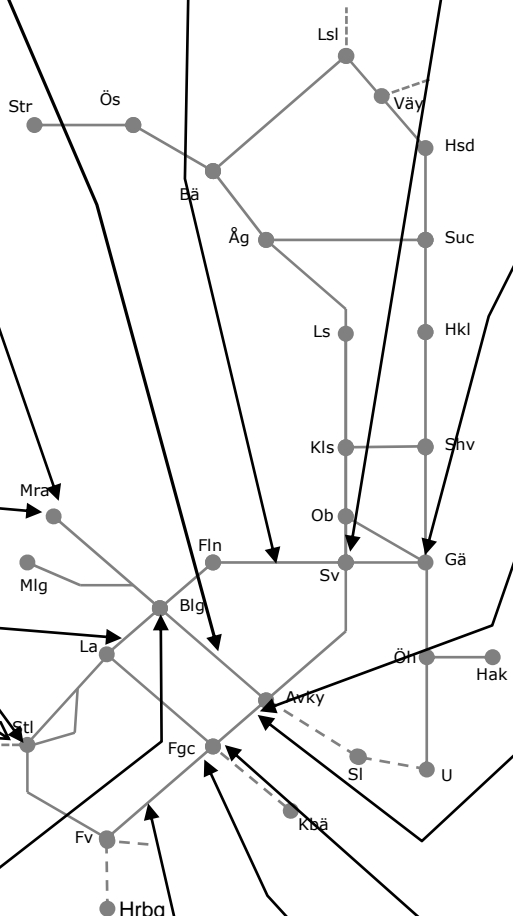

Servicefönster/Kontaktl.revision
Trafikavbrott Borlänge
V2113 F 21.00-05.00 (Alla)
V2113 L 21.00-06.00 (Alla)
V2113 S 23.00-06.00 (Alla)
V2119 Ti,O 23.00-05.00 (Sp51,1-3)
V2138 F,S 22.00-06.00 (Sp6-31)
V2138 L 22.00-06.00 (Sp5-31)
V2143+44 M-F 23.00-05.00 (Sp10-31)
V2144 L,S 23.00-05.00 (Sp102-104)

Godstråket gm Bergslagen M309954I

Demontering Bro+Inlansering
Skinskatteberg
Trafikavbrott
V2116 F 16.00 – (M 04.00)
V2136 L 00.00 – S 12.00
Ändrad 200902

Godstråket gm Bergslagen M315772+M315781

Mellanblock (Fagersta)-(Dagarn)
Trafikavbrott
V2116-2119+2121 M 07.00 – 14.30
V2120 M 06.50 – 14.30
V2116-2118+2121 Ti-F 09.40 – 15.00
V2119 Ti,O 09.40 – 15.00
V2120 Ti-F 08.25-14.30

V2121 L 08.00-S 12.00
Ändrad 200616

Godstråket gm Bergslagen M308487

Ny driftsplats Ombenning
Trafikavbrott Snyten-(Fagersta)
V2116-2119 M 07.00-14.40
V2120 M 06.20-14.40
V2121-2122 M 07.00-14.40
V2133 M 07:00-14:40
V2134-2135 M 06.20-14.40
V2136-2140 M 07:00-14.40
V2116-2119 Ti-F 09.30-15.10
V2120 TiO 08.40-14.40
V2121-2122 Ti-F 09:30-15:10
V2133 Ti-F 09:20-14.40
V2134-2135 Ti-F 08.40-14.40
V2136 Ti-To 09:20-14.40
V2137-2140 Ti-F 09:20-14.40
V2120 To 09.20 – v2121 M 03.20
V2136 F 20.00 – S 20.00
Ändrad 200616

Godstråket gm Bergslagen M314924 mfl

Fagersta ställverksbyte
uppgraderingar
(Snyten)/(Smedjebacken)-
Fagersta-(Dagarn)/(Ängelsberg)
V2116 F 16.00 – (M 04.00)
Ändrad 200902

Ostkustbanan M324804

Underhåll Gävle
Trafikavbrott Gävle Spår 1,3,4,53
V2119 F12:00 – S12:00
Ändrad 200921

Godstråket gm Bergslagen M308629

Spårväxelbyte 1b Snyten
Trafikavbrott
V2136-2137 M 07.00-14.40
V2136 Ti-To 09.10-14.50
V2137 Ti-F 09.10-14.50
V2136 F 20.00 – S 20.00
V2140 F 09.10-14.50
Ändrad 200625