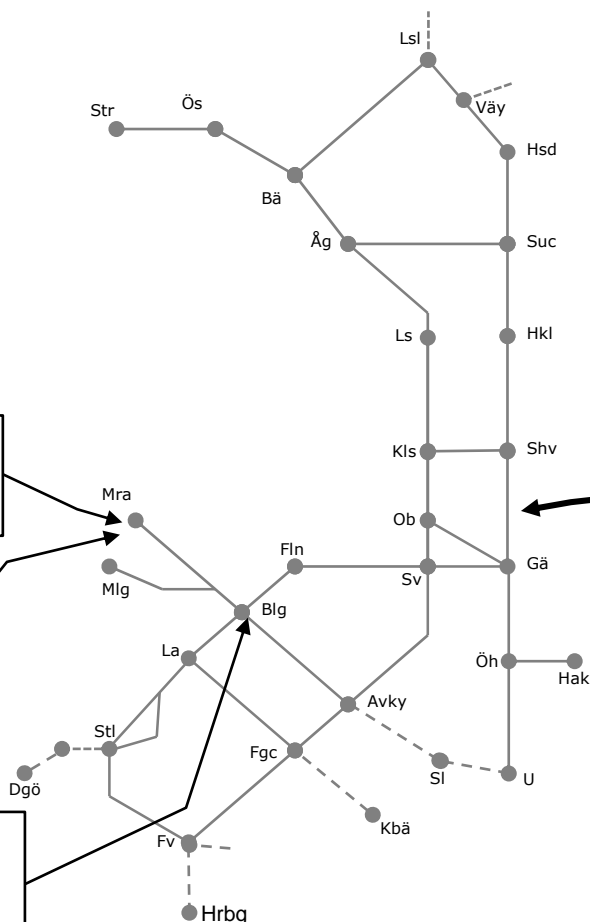

Revisionsperiod 2 Mellersta

STÖRRE BANARBETEN - vecka 2145 - Mellersta						
Mån	Tis	Ons	Tor	Fre	Lör	Sön
8/11	9/11	10/11	11/11	12/11	13/11	14/11

Mora-Älvdalen/Vika M312317

Utbyte Ställverk 85 till Ställverk 95
Begränsad framkomlighet
M-F 07:00-16:00

Dalabanan M311483

Mora Utbyte av utbrett stlv 85
Borlänge-Mora till Stlv 95
Spår 2-5
(S 22:50) – (M 05:00)
nmTi-F 22:50-05:00
S 22:50 – (M 05:00)

Bergslagsbanan M334719

Servicefönster/Kontaktl.revision
Trafikavbrott Borlänge
(S 23:00)-05:00 (spår102-104)

Ostkustbanan M310601

PSB M1

Spårbyte Gävle - Vallvik
Trafikavbrott Strömsbro-(Vallvik)
(V2131 M 00.00) – (V2146 S 24.00)