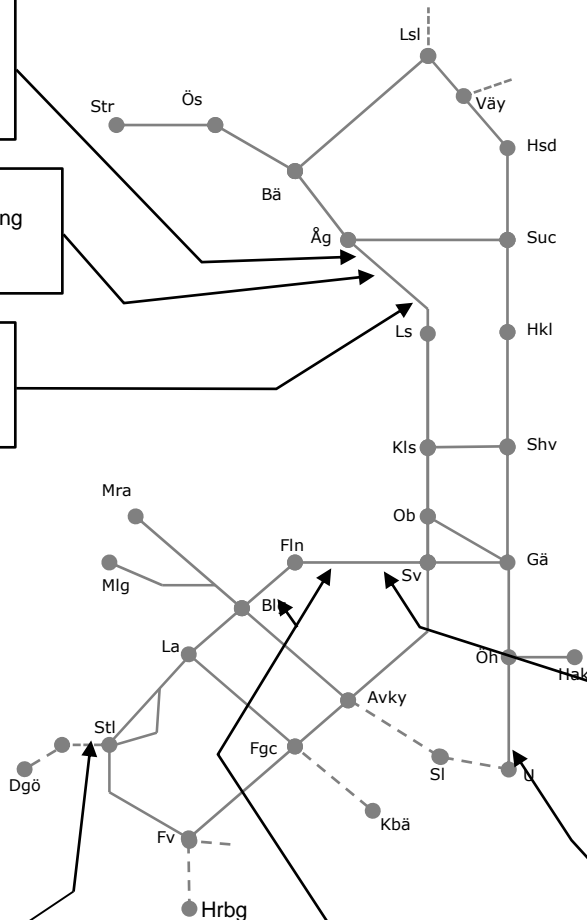

Revisionsperiod 2 Mellersta

STÖRRE BANARBETEN - vecka 2112 - Mellersta

Mån	Tis	Ons	Tor	Fre	Lör	Sön
22/3	23/3	24/3	25/3	26/3	27/3	28/3

Norra Stambanan M319786

Nationell upprustning
bangårdsbelysning Alby
Trafikavbrott Alby
M-F 09:00-15:00

Norra Stambanan M307337

Servicefönster Underhåll/kontaktledning
Trafikavbrott Ånge-(Ramsjö)
M-F 09:00-15:00

Norra Stambanan M307276

Förstärkningslina
Trafikavbrott Ramsjö - Ljusdal
M-To 09:00-15:00

Bergslagsbanan M319791

Nationell upprustning
bangårdsbelysning
Trafikavbrott Hfr
Nm Ti-F 22:45-04:30
Ändrad 200825

Bergslagsbanan M307193

Servicefönster
(Ställdalen) – (Hällefors)
M,O 14:50-19:15
Ti 15:45-19:15
Ändrad 200902

Bergslagsbanan

M307146+M307147
Servicefönster UH/Ktl
Trafikavbrott Storvik-(Falun)
Nm Ti-F 22:30-04:30
Trafikavbrott Falun
22:45-04:30
(Falun)-Borlänge
Nm Ti-F 22:25-04:10
Ändrad 200825

Ostkustbanan M327524

Montering Bullerplank
Enkelspårdrift Uppsala-Samnan
(S 22:20)-M 05:00
Nm Ti-F 22:20-05:00
S 22:20-(M 05:00)