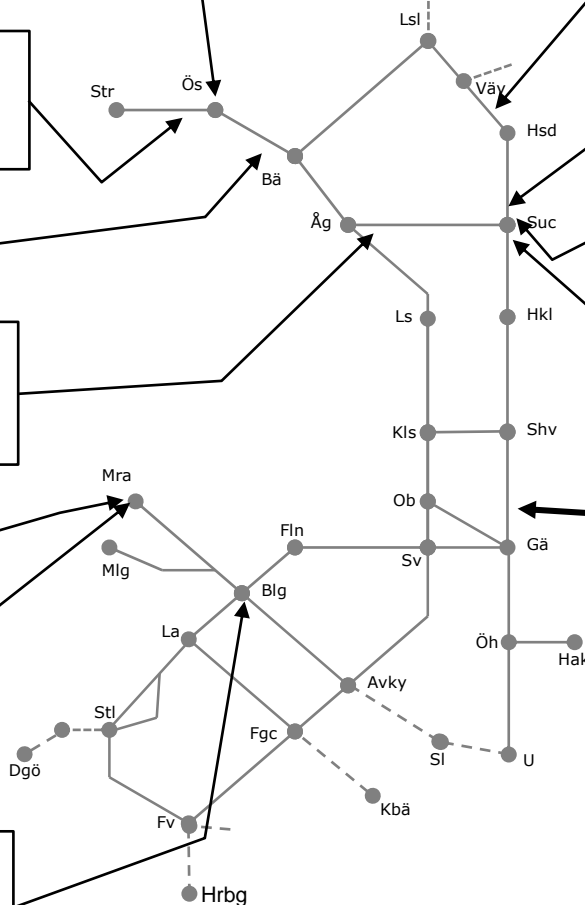

Mittbanan M305872

GC väg/bro över Jvg Östersund
Trafikavbrott Östersund
M-To 23:00-05:00
(To 09:00) – M 09:00

Mittbanan M315616

Hällplats Nälden
Trafikavbrott (Trångsviken)-(Storflon)
(To 09:00) – M 09:00
M-To 23:00-05:00

Mittbanan M321096

Gällö ESİK
Trafikavbrott Pilgrimstad-Stavre
(To 09:00) – M 09:00
M-To 23:00-05:00

Mittbanan M321097

Erikslund ESİK
Trafikavbrott (Ånge)-(Johannisberg)
O-F 09:30-14:30
(To 09:00) – M 23:00

Mora-Älvdalen/Vika M312317

Utbyte Ställverk 85 till Ställverk 95
Begränsad framkomlighet
M-F 07:00-16:00

Dalabanan M311483

Mora Utbyte av utbrett stlv 85
Borlänge-Mora till Stlv 95
Spår 2-5
(S 22:50) – M 05:00
nmTi-F 22:50-05:00
S 22:50 – (M 05:00)

Bergslagsbanan M334719

Servicefönster/Kontaktl.revision
Trafikavbrott Borlänge
M-F 23.00-05.00 (spår10-31)

Ådalstbanan M310969

Ombyggnad av Sundsvall/Naksta
Trafikavbrott Västeråsby-Härnösand
M 00:00-12:00

Ådalstbanan M310970

Ombyggnad av Sundsvall/Naksta
Trafikavbrott Timrå-(Härnösand)
M 00:00-22:00

Ådalsbanan M307469

Birsta, Nacksta
Trafikavbrott Sundsvall-(Timrå)
O-F 09:30-15:30
(To 09:00) – M 23:00

Mittbanan M307470

Triangelspåret mot Töva
Trafikavbrott Sundsvall-(Töva)
O-F 09:00-15:00
(To 09:00) – M 23:00

Ostkustbanan M310601

PSB M1
Spårbyte Gävle - Vallvik
Trafikavbrott Strömsbro-(Vallvik)
(V2131 M 00.00) – (V2146 S 24.00)