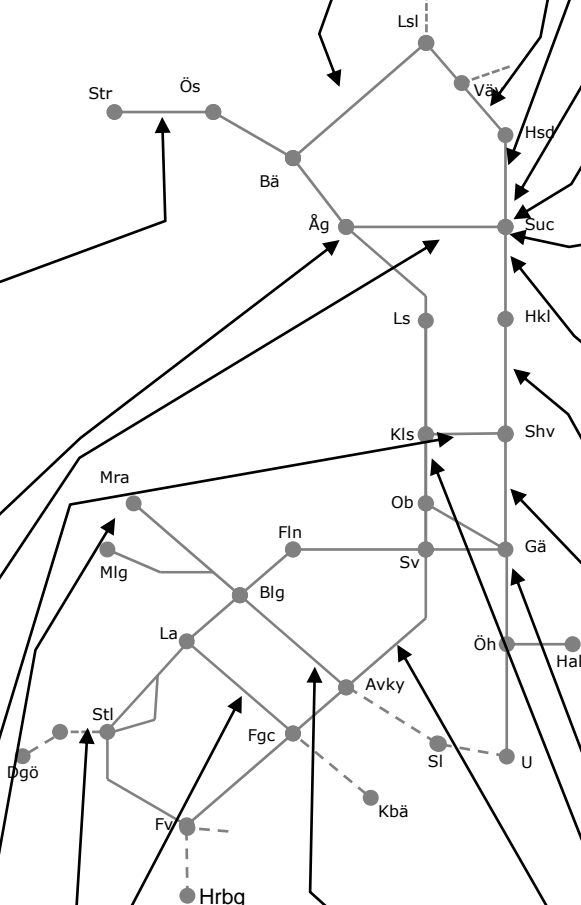

Norra Stambanan M330771
Röstbo mötesstation
Enkelspårdrift Röstbo
(M v.22 00:00) – F 15:00
F 15:00 – (F v.25 15:00) Spår 3
avstängt

Godsstråket gm bergslagen M307143
Servicefönster UH
Trafikavbrott Storvik-Avestakrylbo
M Fs-Avky 07:00-14:30
Ti-F Sv-(Dgn) 09:10-14:55
Ti-F Dgn-(Fs) 09:25-14:40
Ändrad 200618

Stamb gm Ö Norrland M307546
Servicefönster underhåll
Trafikavbrott Långsele-(Bräcke)
M-S 16:45-22:45

Mittbanan M324888
Stationer för alla Duved
Trafikavbrott Duved Spår 1
M-F 10:15-18:15

Mittbanan M307535
Servicefönster Underhåll Ånge
Begränsad framkomlighet Ånge
M-F 09:00-13:00

Mittbanan M307567
Servicefönster
Underhåll/Kontaktledning
Trafikavbrott Sundsvall-Ånge
M-F 09:00-15:00

Söderhamn V – Kilafors M307527
Servicefönster Underhåll
Trafikavbrott Kilafors-Söderhamn V
M-F 09:00-15:00

Mora-Älvdalen/Vika M312317
Utbyte Ställverk 85 till Ställverk 95
Begränsad framkomlighet
M-F 07:00-16:00

Bergslagsbanan M307193
Servicefönster
(Ställdalen) – (Hällefors)
M,O 14:50-19:15
Ti 15:45-19:15 Ändrad 200902

Bergslagspendeln M320721
Fjärrstyrning/plankorsningar
Trafikavbrott Ludvika-(Fagersta)
nmTi-nmF 23:00-05:00

Dalabanan M309221
Hastighetshöjande åtg.
Trafikavbrott
Hedemora-(AvestaKrylbo)
(S 23:00) – M 05:00
Nm Ti-F 21:45-23:50+00:20-04:20
S 23:00-(M 05:00)
Ändrad 200825