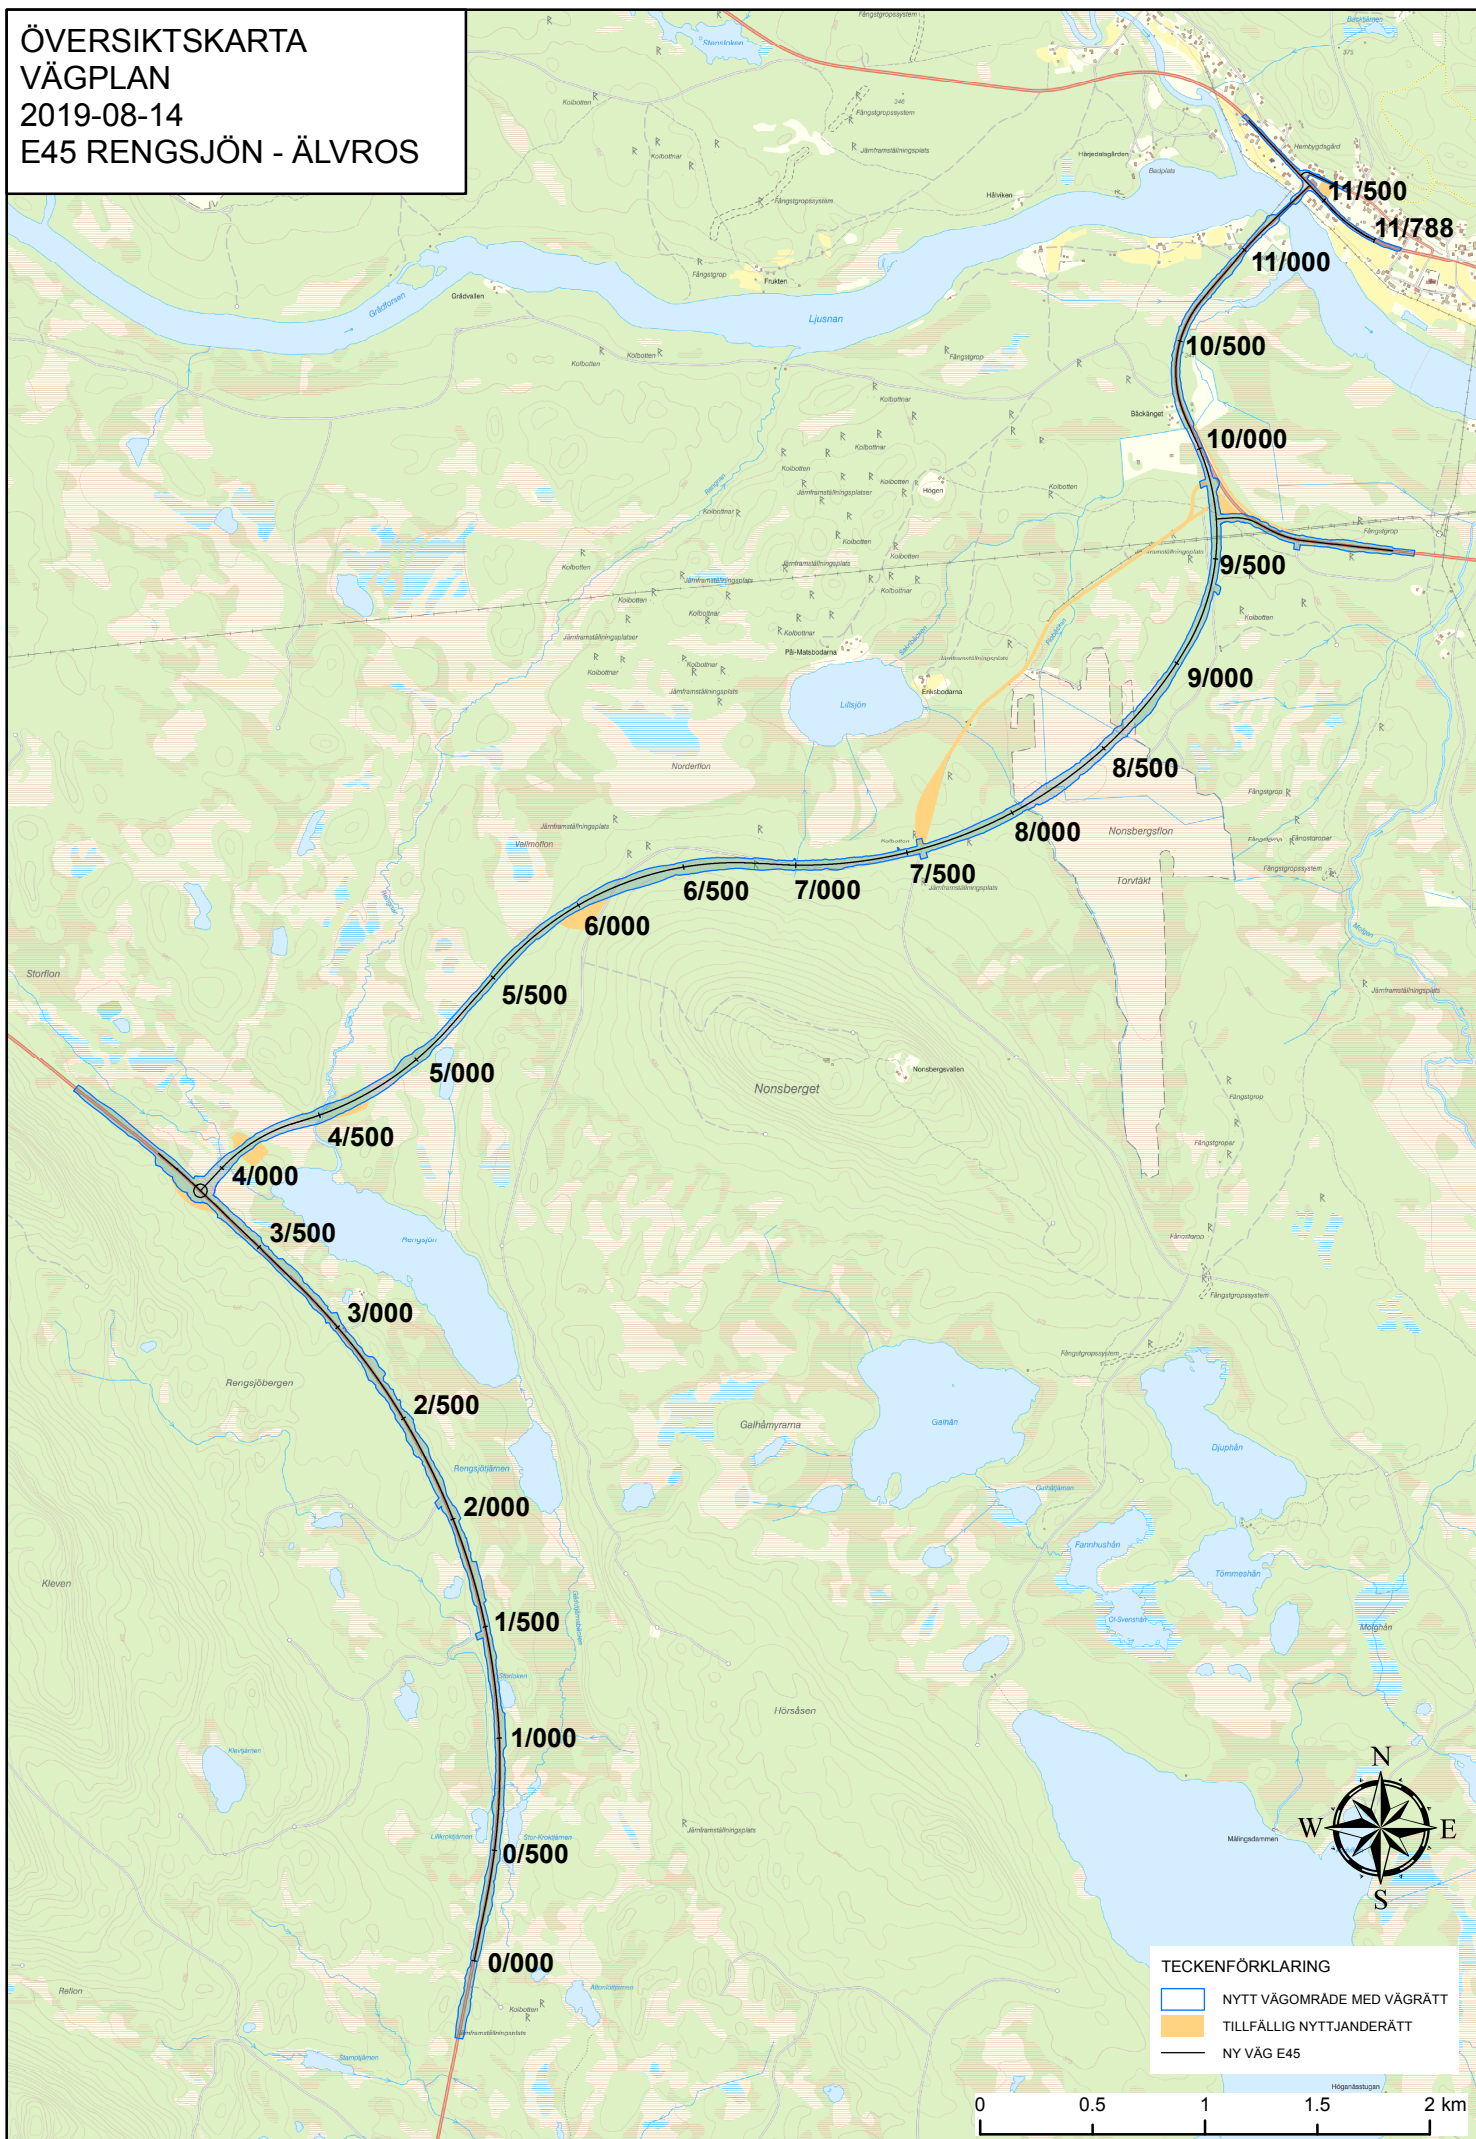

ÖVERSIKTSKARTA
VÄGPLAN
2019-08-14
E45 RENG SJÖN - ÄLVROS

TECKENFÖRKLARING

- NYTT VÄGOMRÅDE MED VÄGRÄTT
- TILLFÄLLIG NYTTJANDERÄTT
- NY VÄG E45

0 0.5 1 1.5 2 km