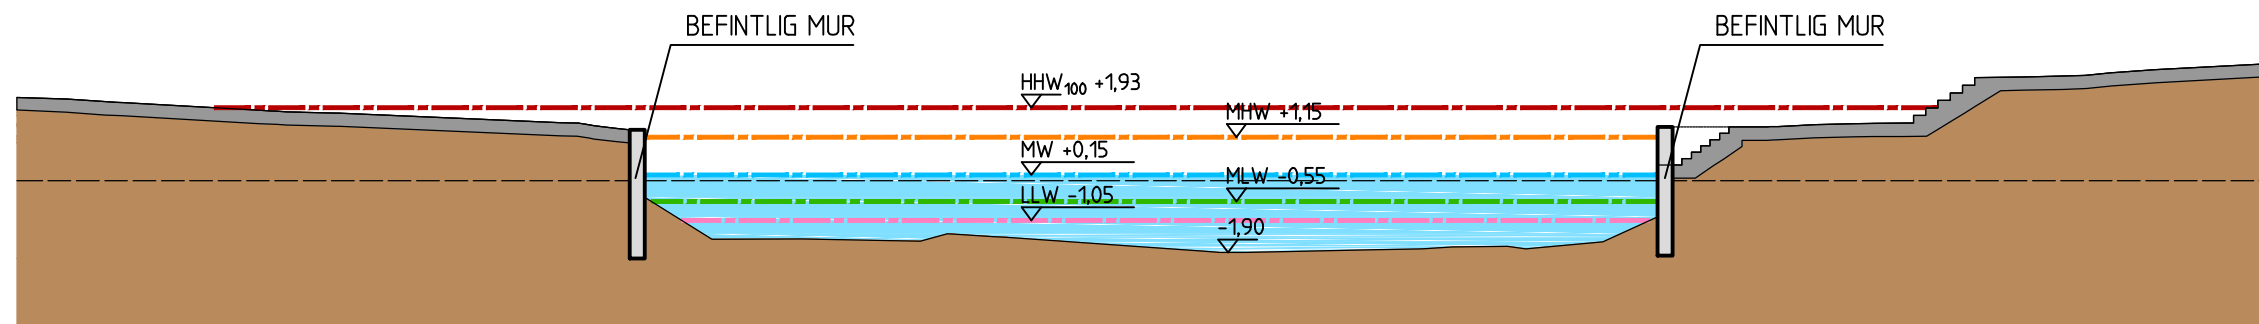

E00-51-025-0000-0001_BILAGA7
 ROSENLUNDSKANALEN
 BEFINTLIGA FÖRHÅLLANDEN

HANDLÄGGARE: R. HERMIDA
 DATUM: 2015-10-14

FÖRKLARINGAR

— (Red dashed)	HHW ₁₀₀	— (Black solid)	FASTIGHETSGRÄNS
— (Orange dashed)	MHW	— (Grey solid)	TRAKTGRÄNS
— (Blue dashed)	MW	— (Black solid)	ANVÄNDNINGSGRÄNS
— (Yellow dashed)	MLW	— (Black solid)	SERVITUT
— (Pink dashed)	LLW	— (Black solid)	LEDNINGSRÄTT

SEKTION A-A
SKALA 1:200

SEKTION B-B
SKALA 1:200

E00-51-025-0000-0001_BILAGA8
ROSELUNDSSKANALEN
BEFINTLIGA FÖRHÅLLANDEN

HANDLÄGGARE: R. HERMIDA
DATUM: 2015-10-14

FÖRKLARINGAR
 --- HHW₁₀₀
 --- MHW
 --- MW
 --- MLW
 --- LLW