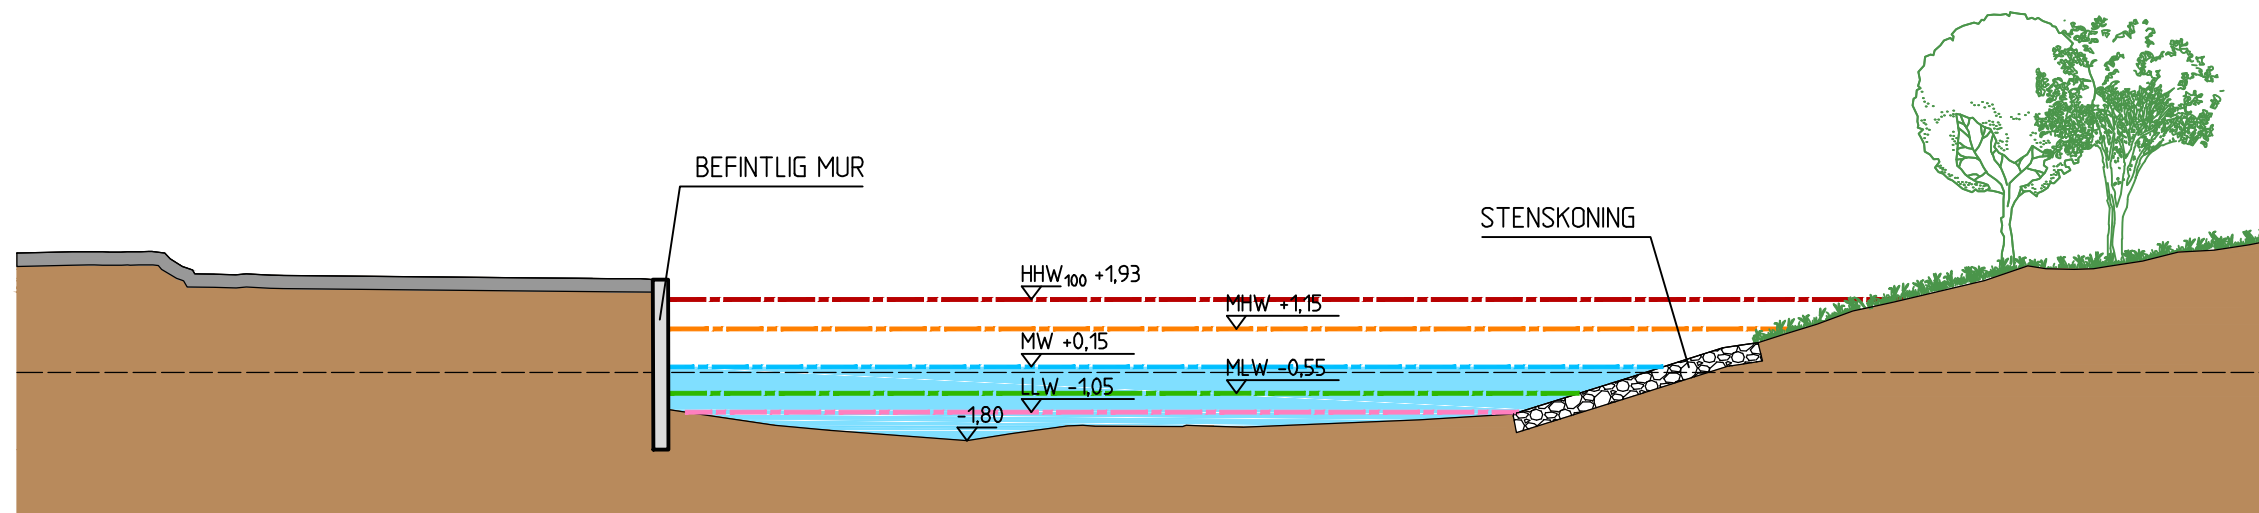

E00-51-025-0000-0001_BILAGA7
 ROSENLUNDSKANALEN
 BEFINTLIGA FÖRHÅLLANDEN

HANDLÄGGARE: R. HERMIDA
 DATUM: 2015-10-14

FÖRKLARINGAR

— (Red dashed)	HHW ₁₀₀	— (Black solid)	FASTIGHETSGRÄNS
— (Orange dashed)	MHW	— (Grey solid)	TRAKTGRÄNS
— (Blue dashed)	MW	— (Black solid)	ANVÄNDNINGSGRÄNS
— (Yellow dashed)	MLW	— (Black solid)	SERVITUT
— (Pink dashed)	LLW	— (Black solid)	LEDNINGSRÄTT

SEKTION A-A
SKALA 1:200

SEKTION B-B
SKALA 1:200

E00-51-025-0000-0001_BILAGA8
ROSELUNDSSKANALEN
BEFINTLIGA FÖRHÅLLANDEN

HANDLÄGGARE: R. HERMIDA
DATUM: 2015-10-14

FÖRKLARINGAR
 --- HHW₁₀₀
 --- MHW
 --- MW
 --- MLW
 --- LLW