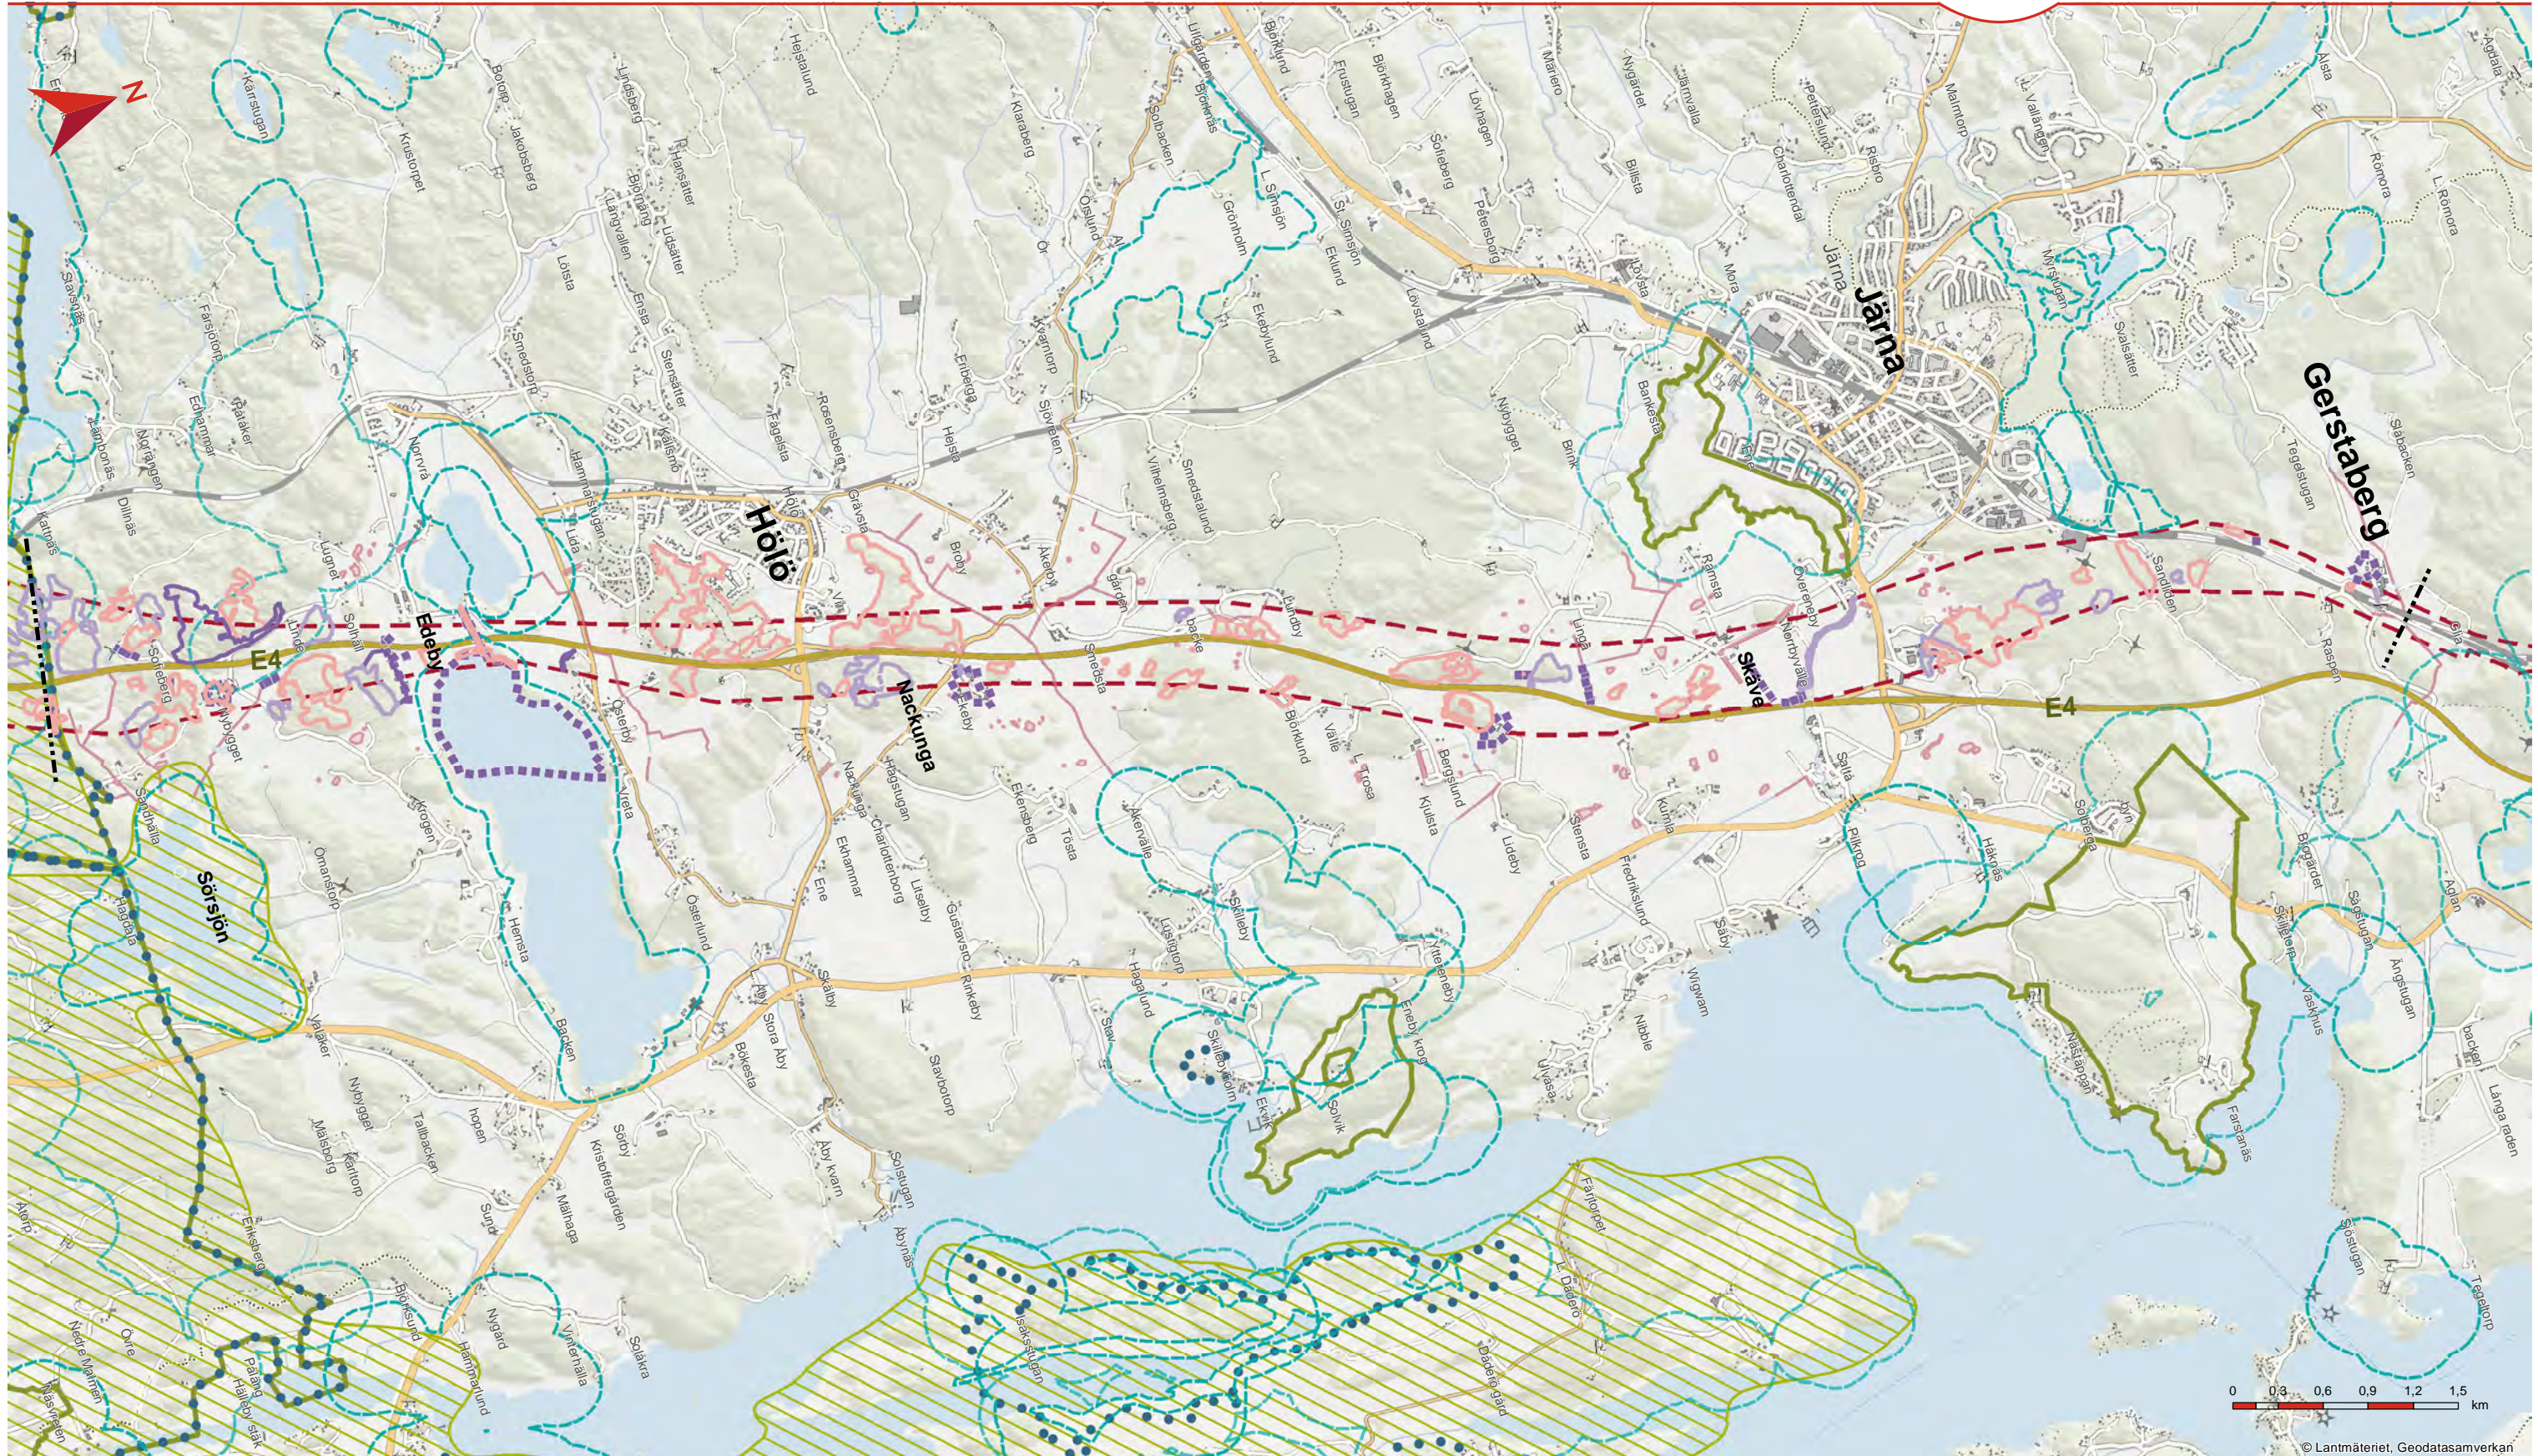

# LÅNGSJÖN - GERSTABERG, NATURMILJÖ

- Gräns för järnvägsplan
- - - - - Gräns för röd korridor (förordad korridor)
- Ev bullerpåverkan för fåglar
- Potentiellt naturvärde
- Natura 2000
- Natura 2000 (SPA)
- Naturreservat
- Riksintresse för naturvård
- Generellt biotopskydd
- Naturvärdesklass inventering**
- 1 Högsta naturvärde
- 2 Högt naturvärde
- 3 Påtagligt naturvärde