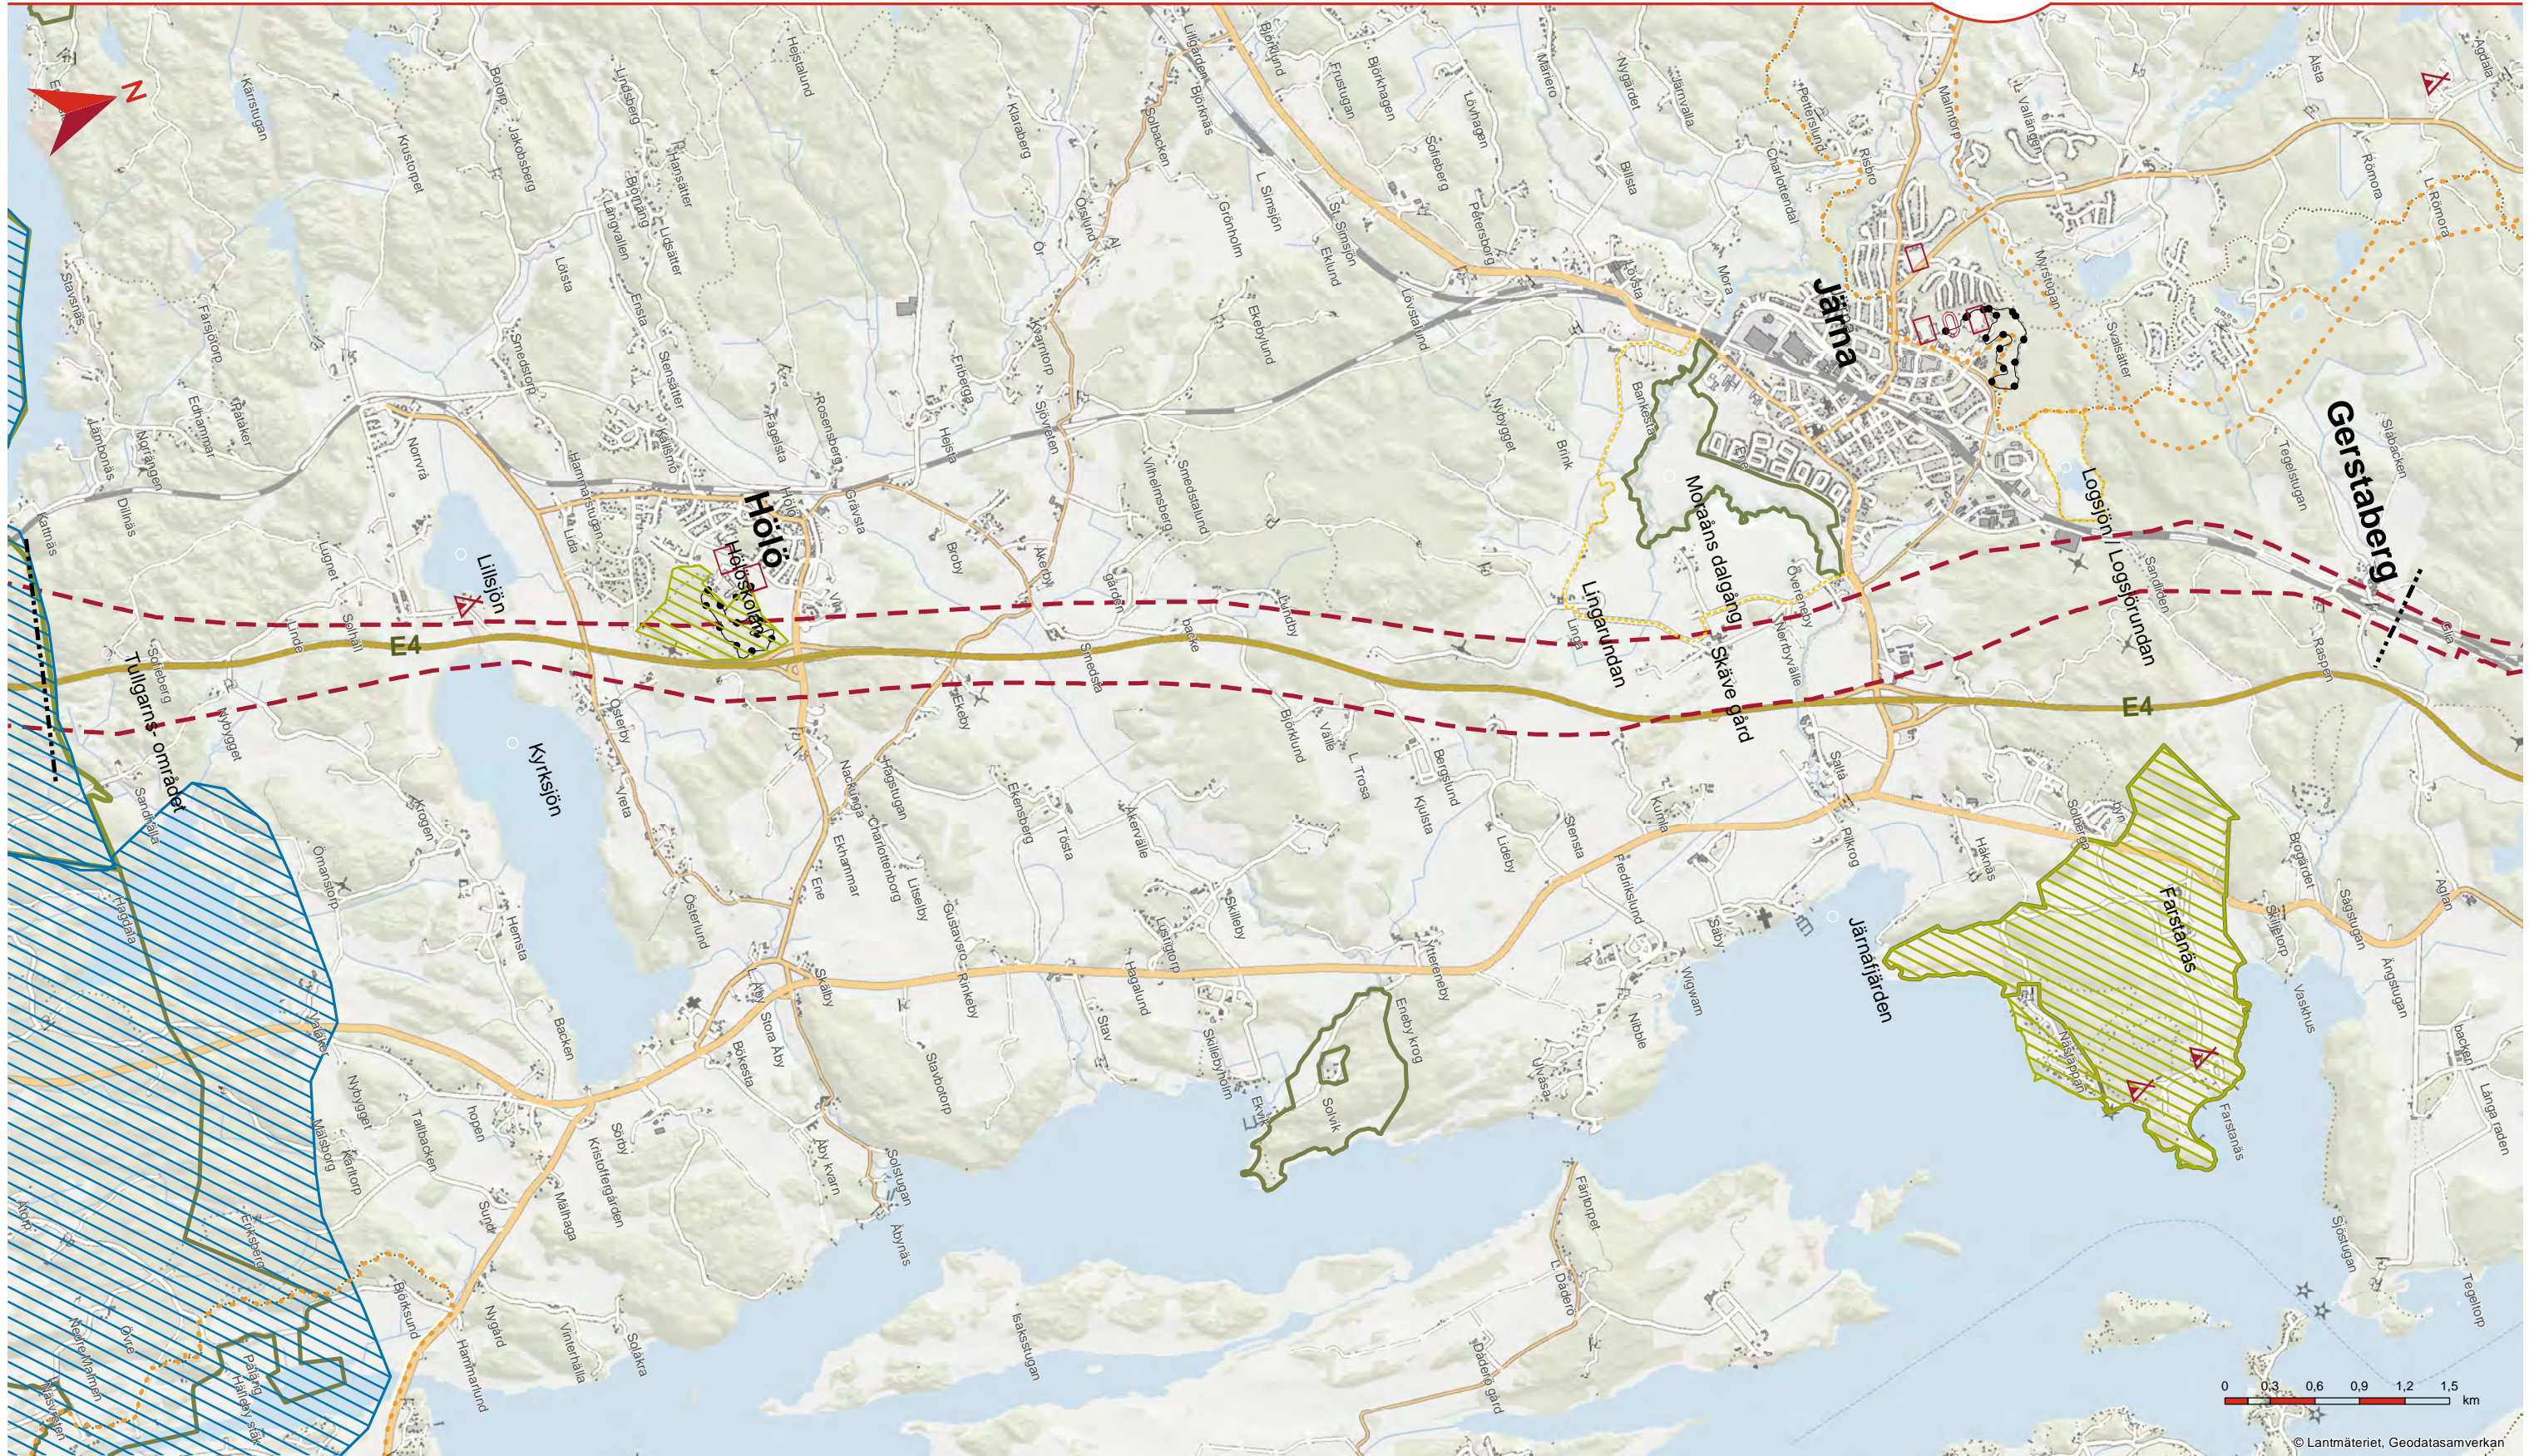

LÅNGSJÖN - GERSTABERG, FRILUFTSLIV

0 0,3 0,6 0,9 1,2 1,5 km

© Lantmäteriet, Geodatasamverkan

- | | | | |
|--|-----------------|---|--|
| ----- Gräns för järnvägsplan | ⚡ Campingplats | ●-●-● Elljusspår |  Riksintresse för friluftslivet |
| - - - - - Gräns för röd korridor (förordad korridor) | □ Fotbollsplan | ●-●-● Sörmlandsleden |  Friluftsområde |
| ○ Idrottsplats | ○ Promenadstråk |  Naturreservat | |