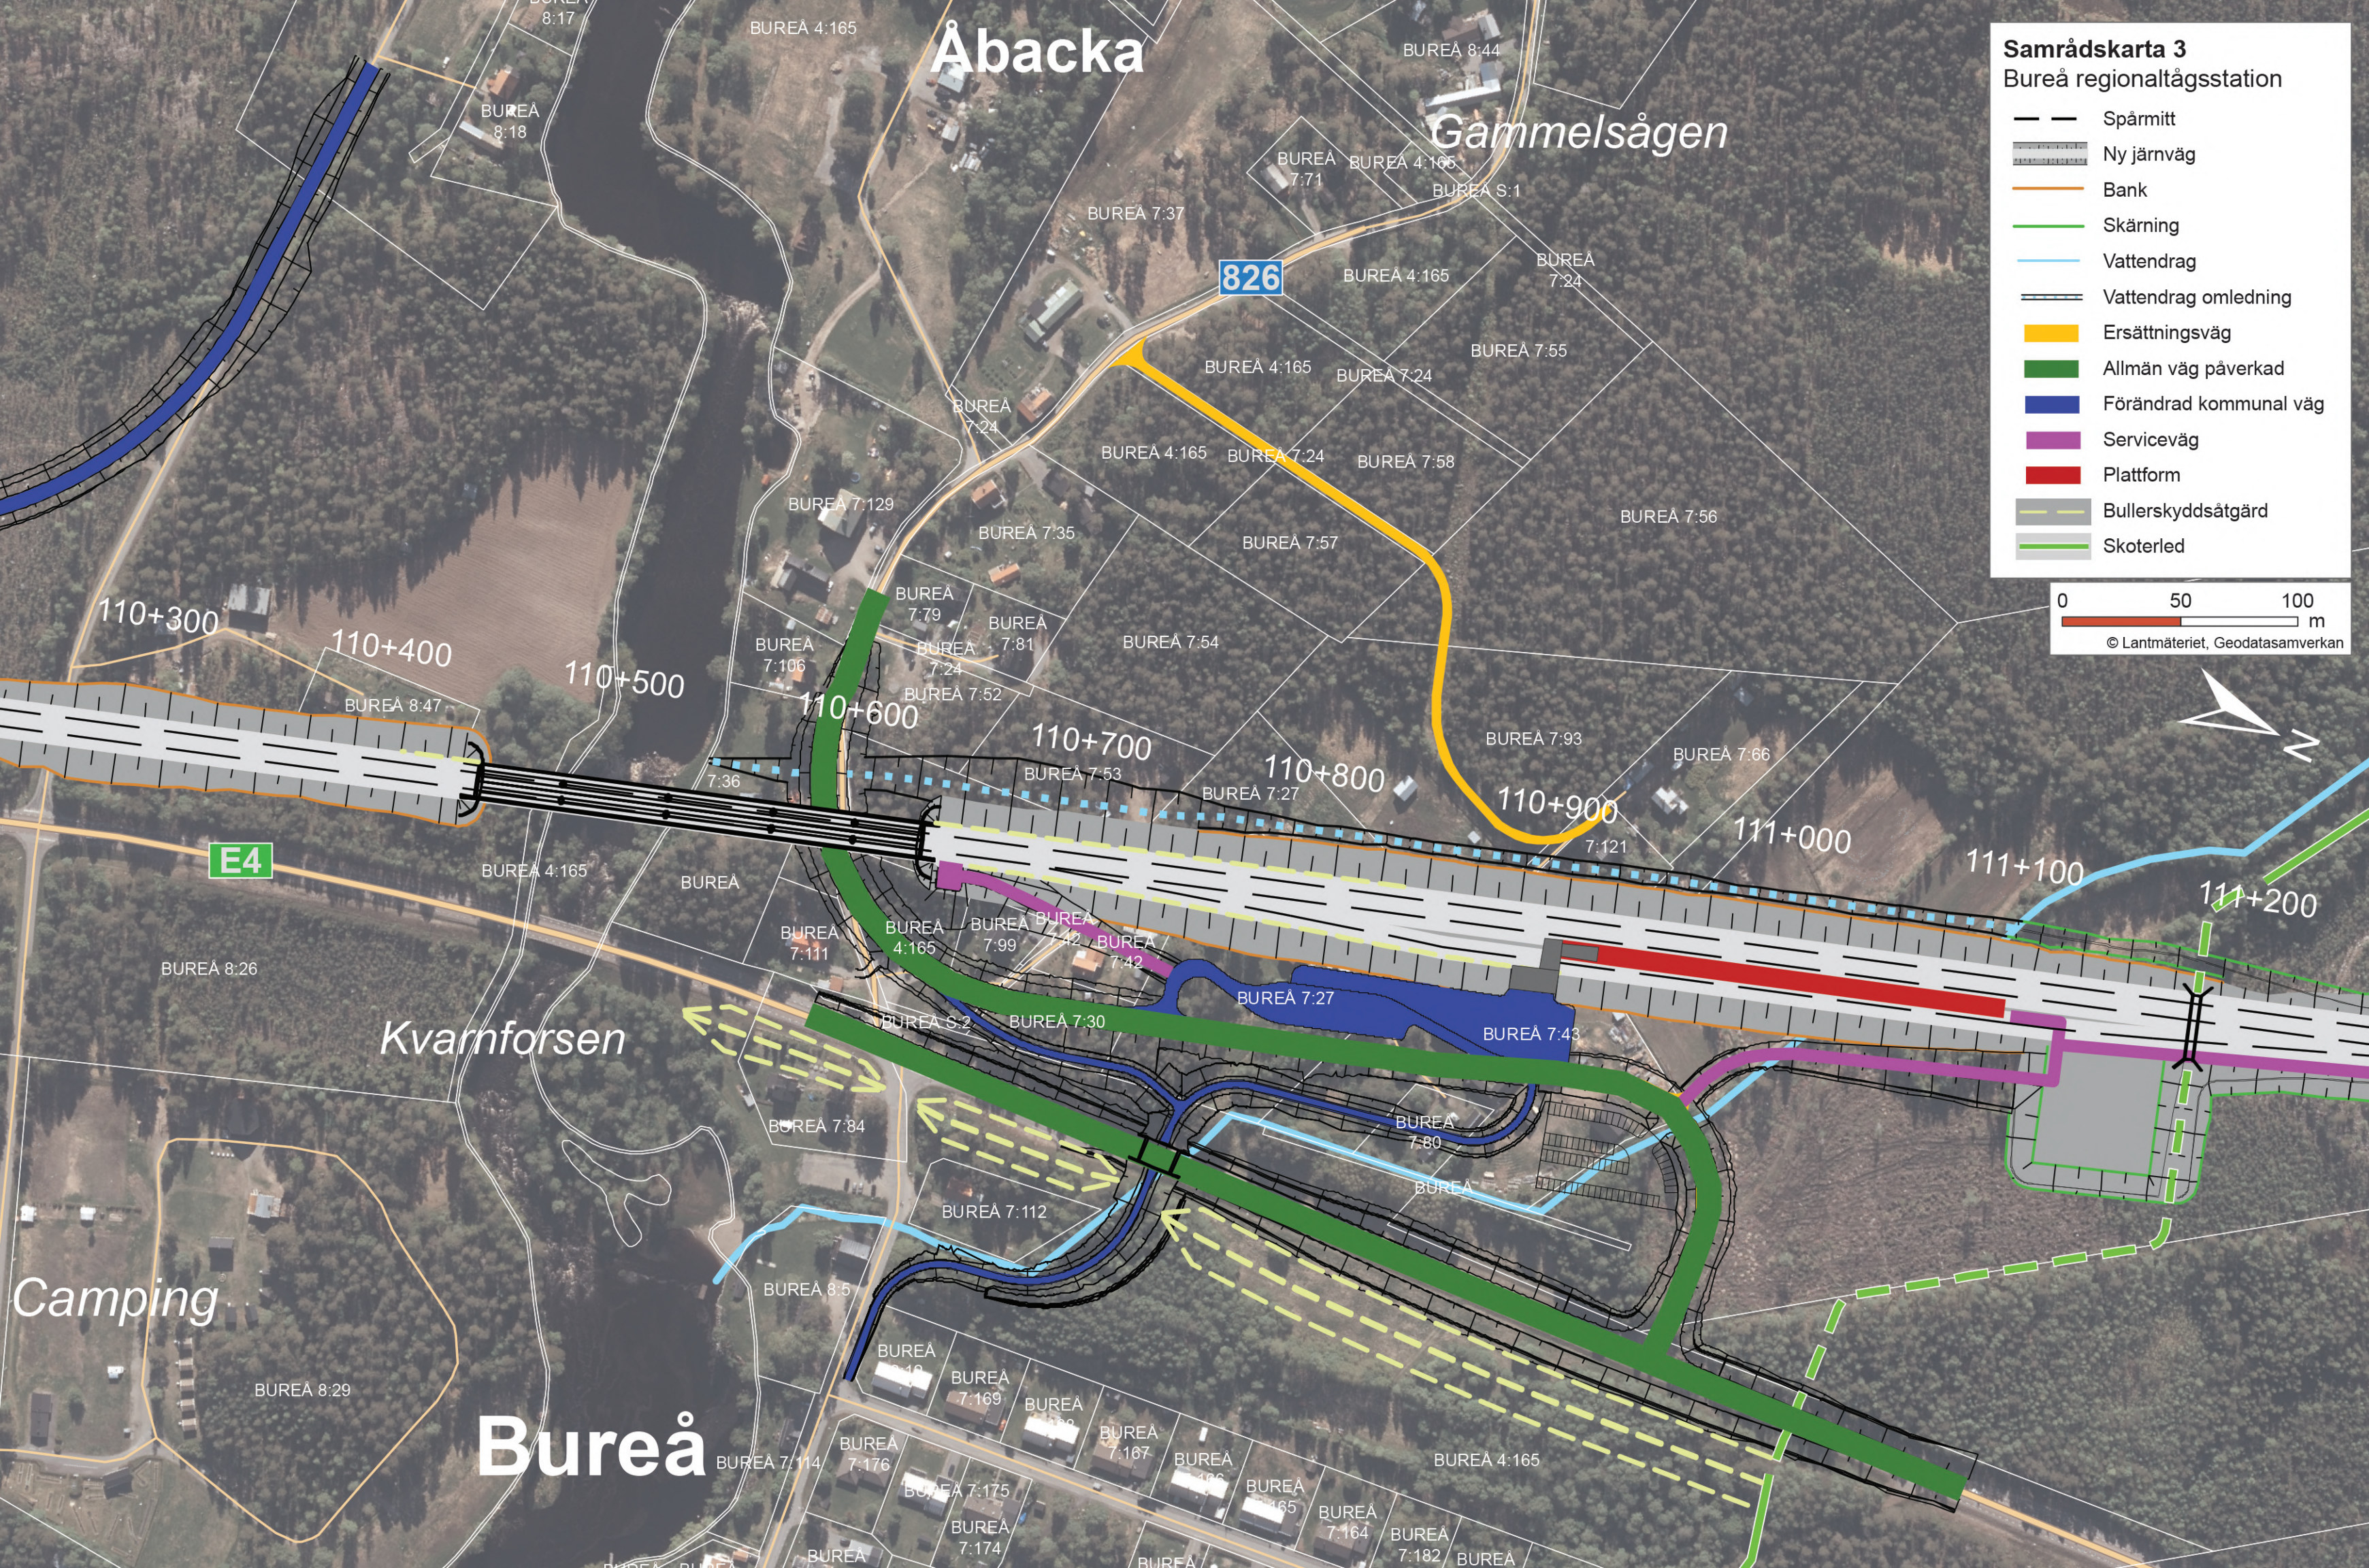

# Åbacka

# Gammelsågen

### Samrådskarta 3

#### Bureå regionaltågsstation

- Spårmitt
- Ny järnväg
- Bank
- Skärning
- Vattendrag
- Vattendrag omledning
- Ersättningsväg
- Allmän väg påverkad
- Förändrad kommunal väg
- Serviceväg
- Plattform
- Bullerskyddsåtgärd
- Skoterled