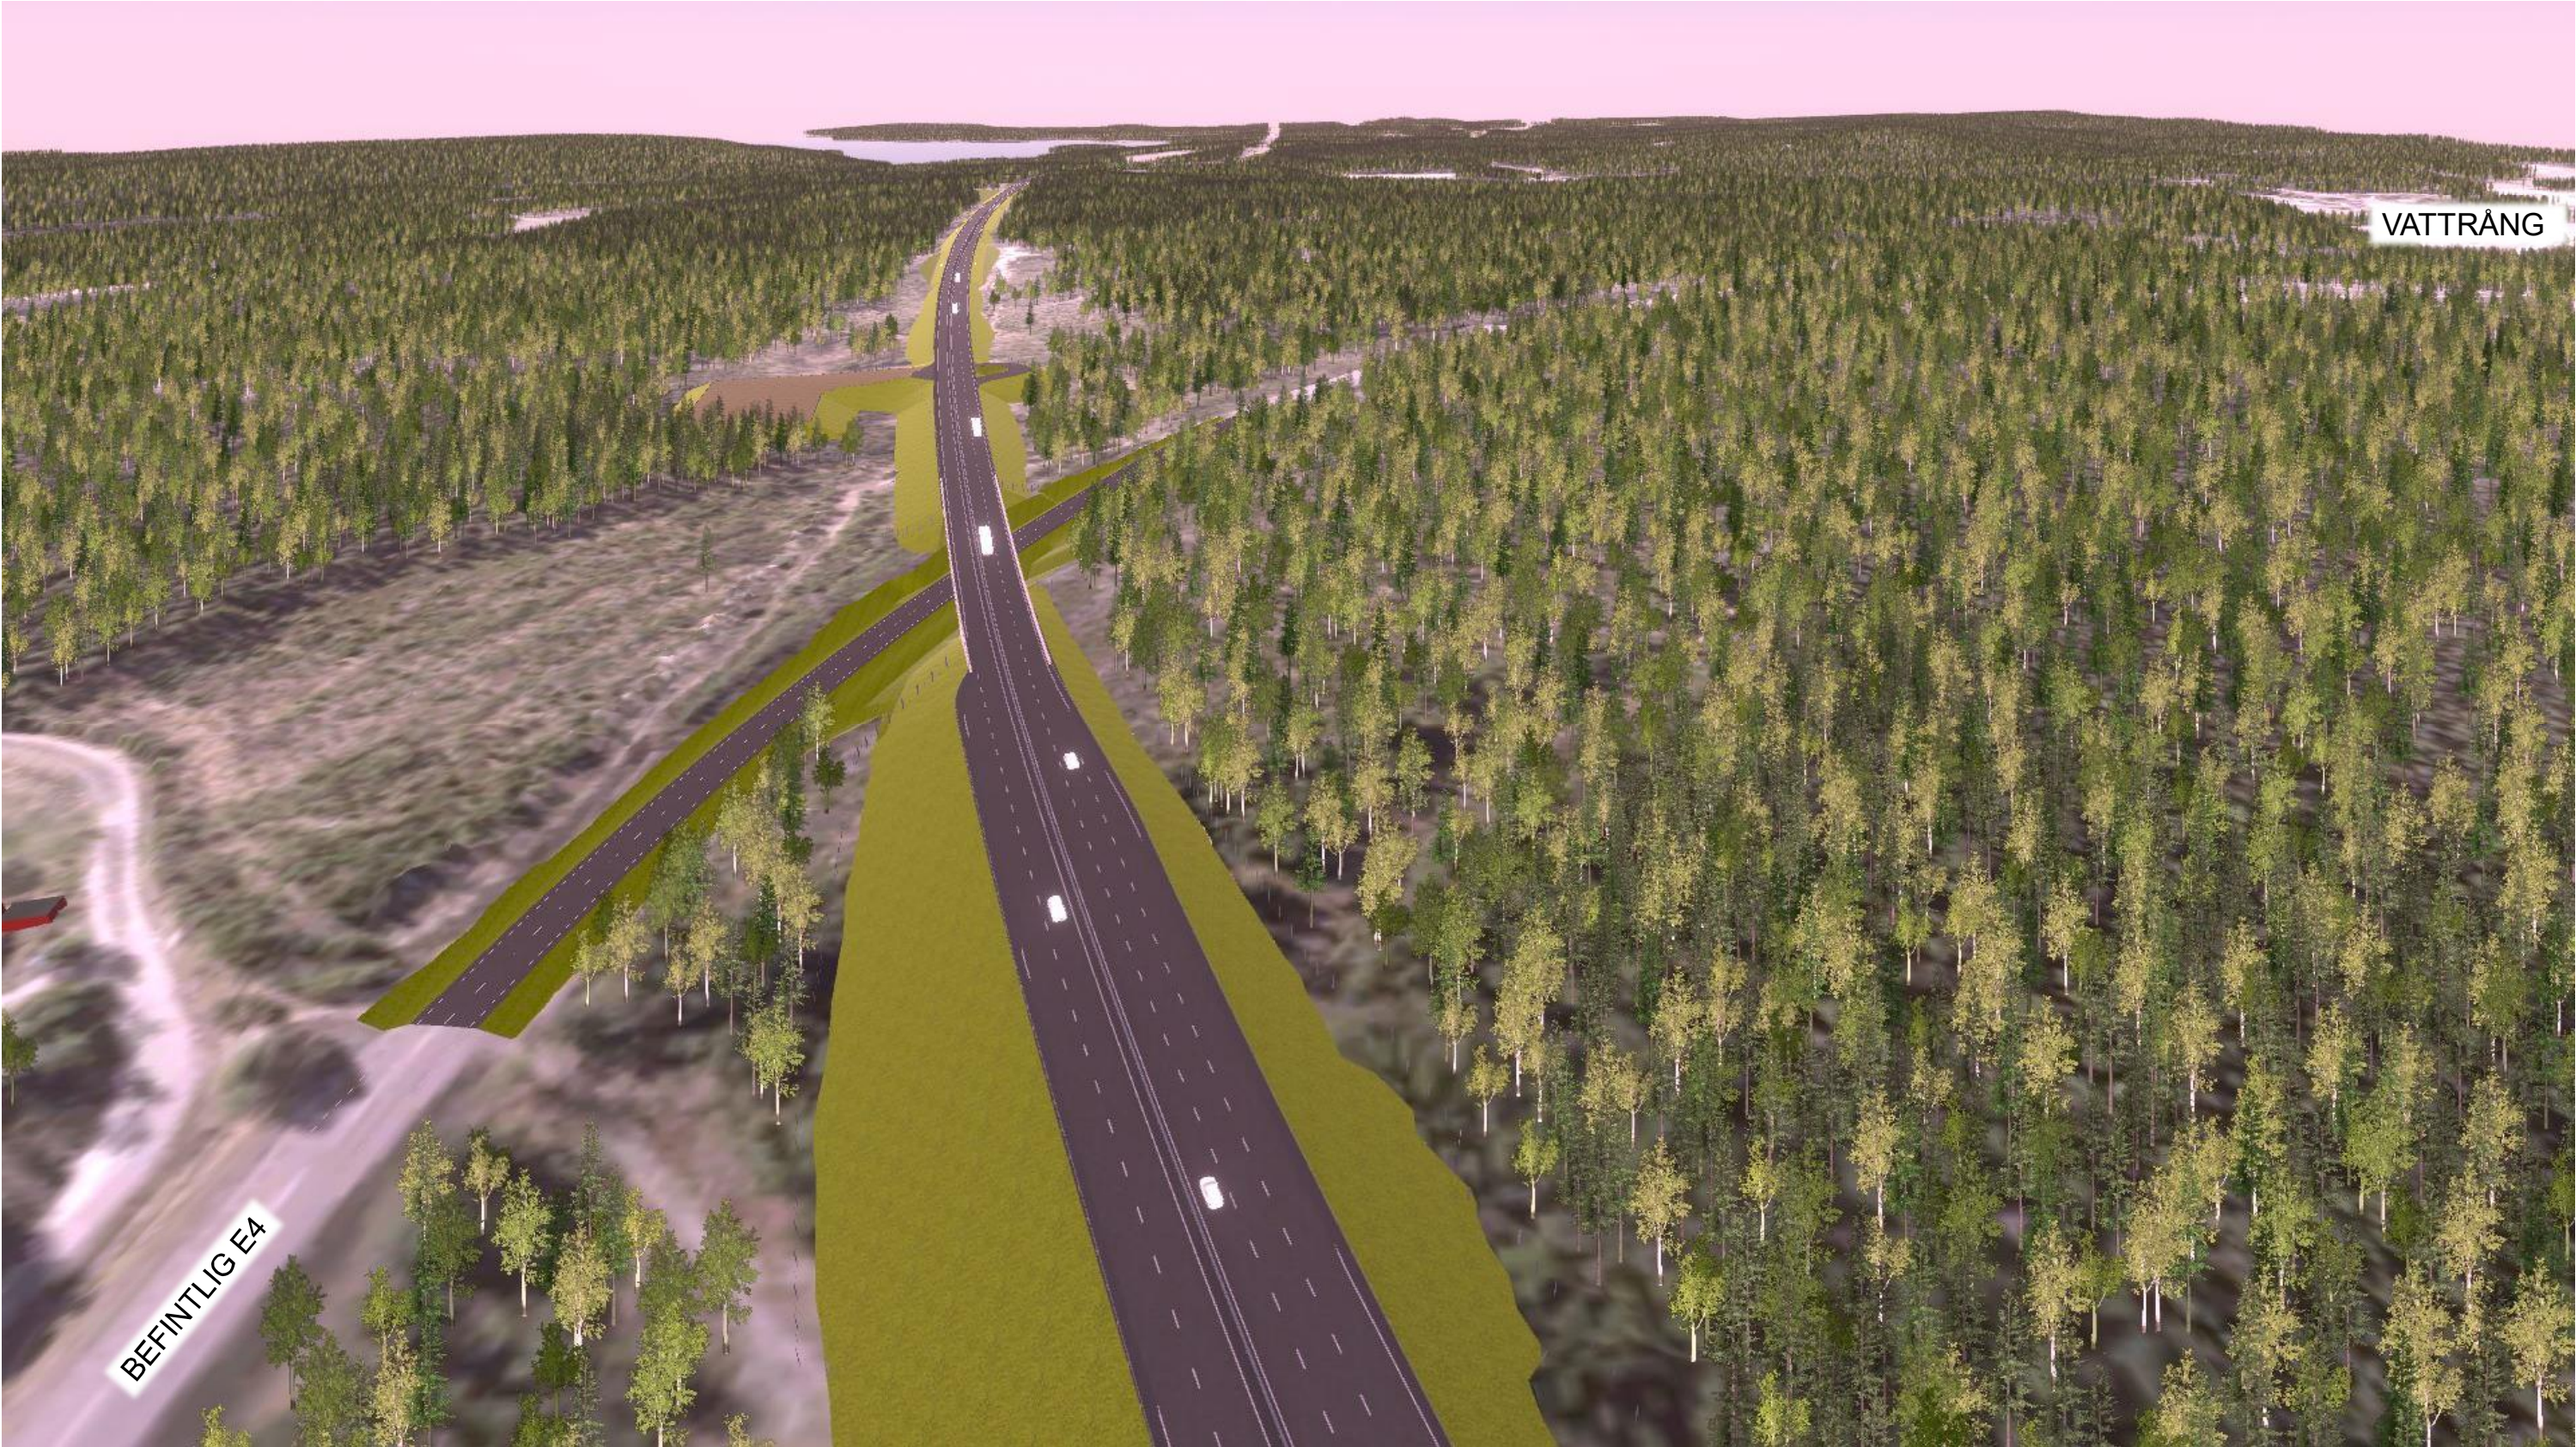

**E4 Kongberget-  
Gnarp**

**Vyer ur VR modell**

**Från norr mot söder**

**Del 2**

**TRAFIKVERKET**

**2021-06-21**

VATTRÅNG

BEFINTLIG E4

TRAFIKPLATS  
HARMÅNGER SÖDRA

Sekt 4/500-4/000

Sekt 4/000-3/500

Sekt 3/500-3/000