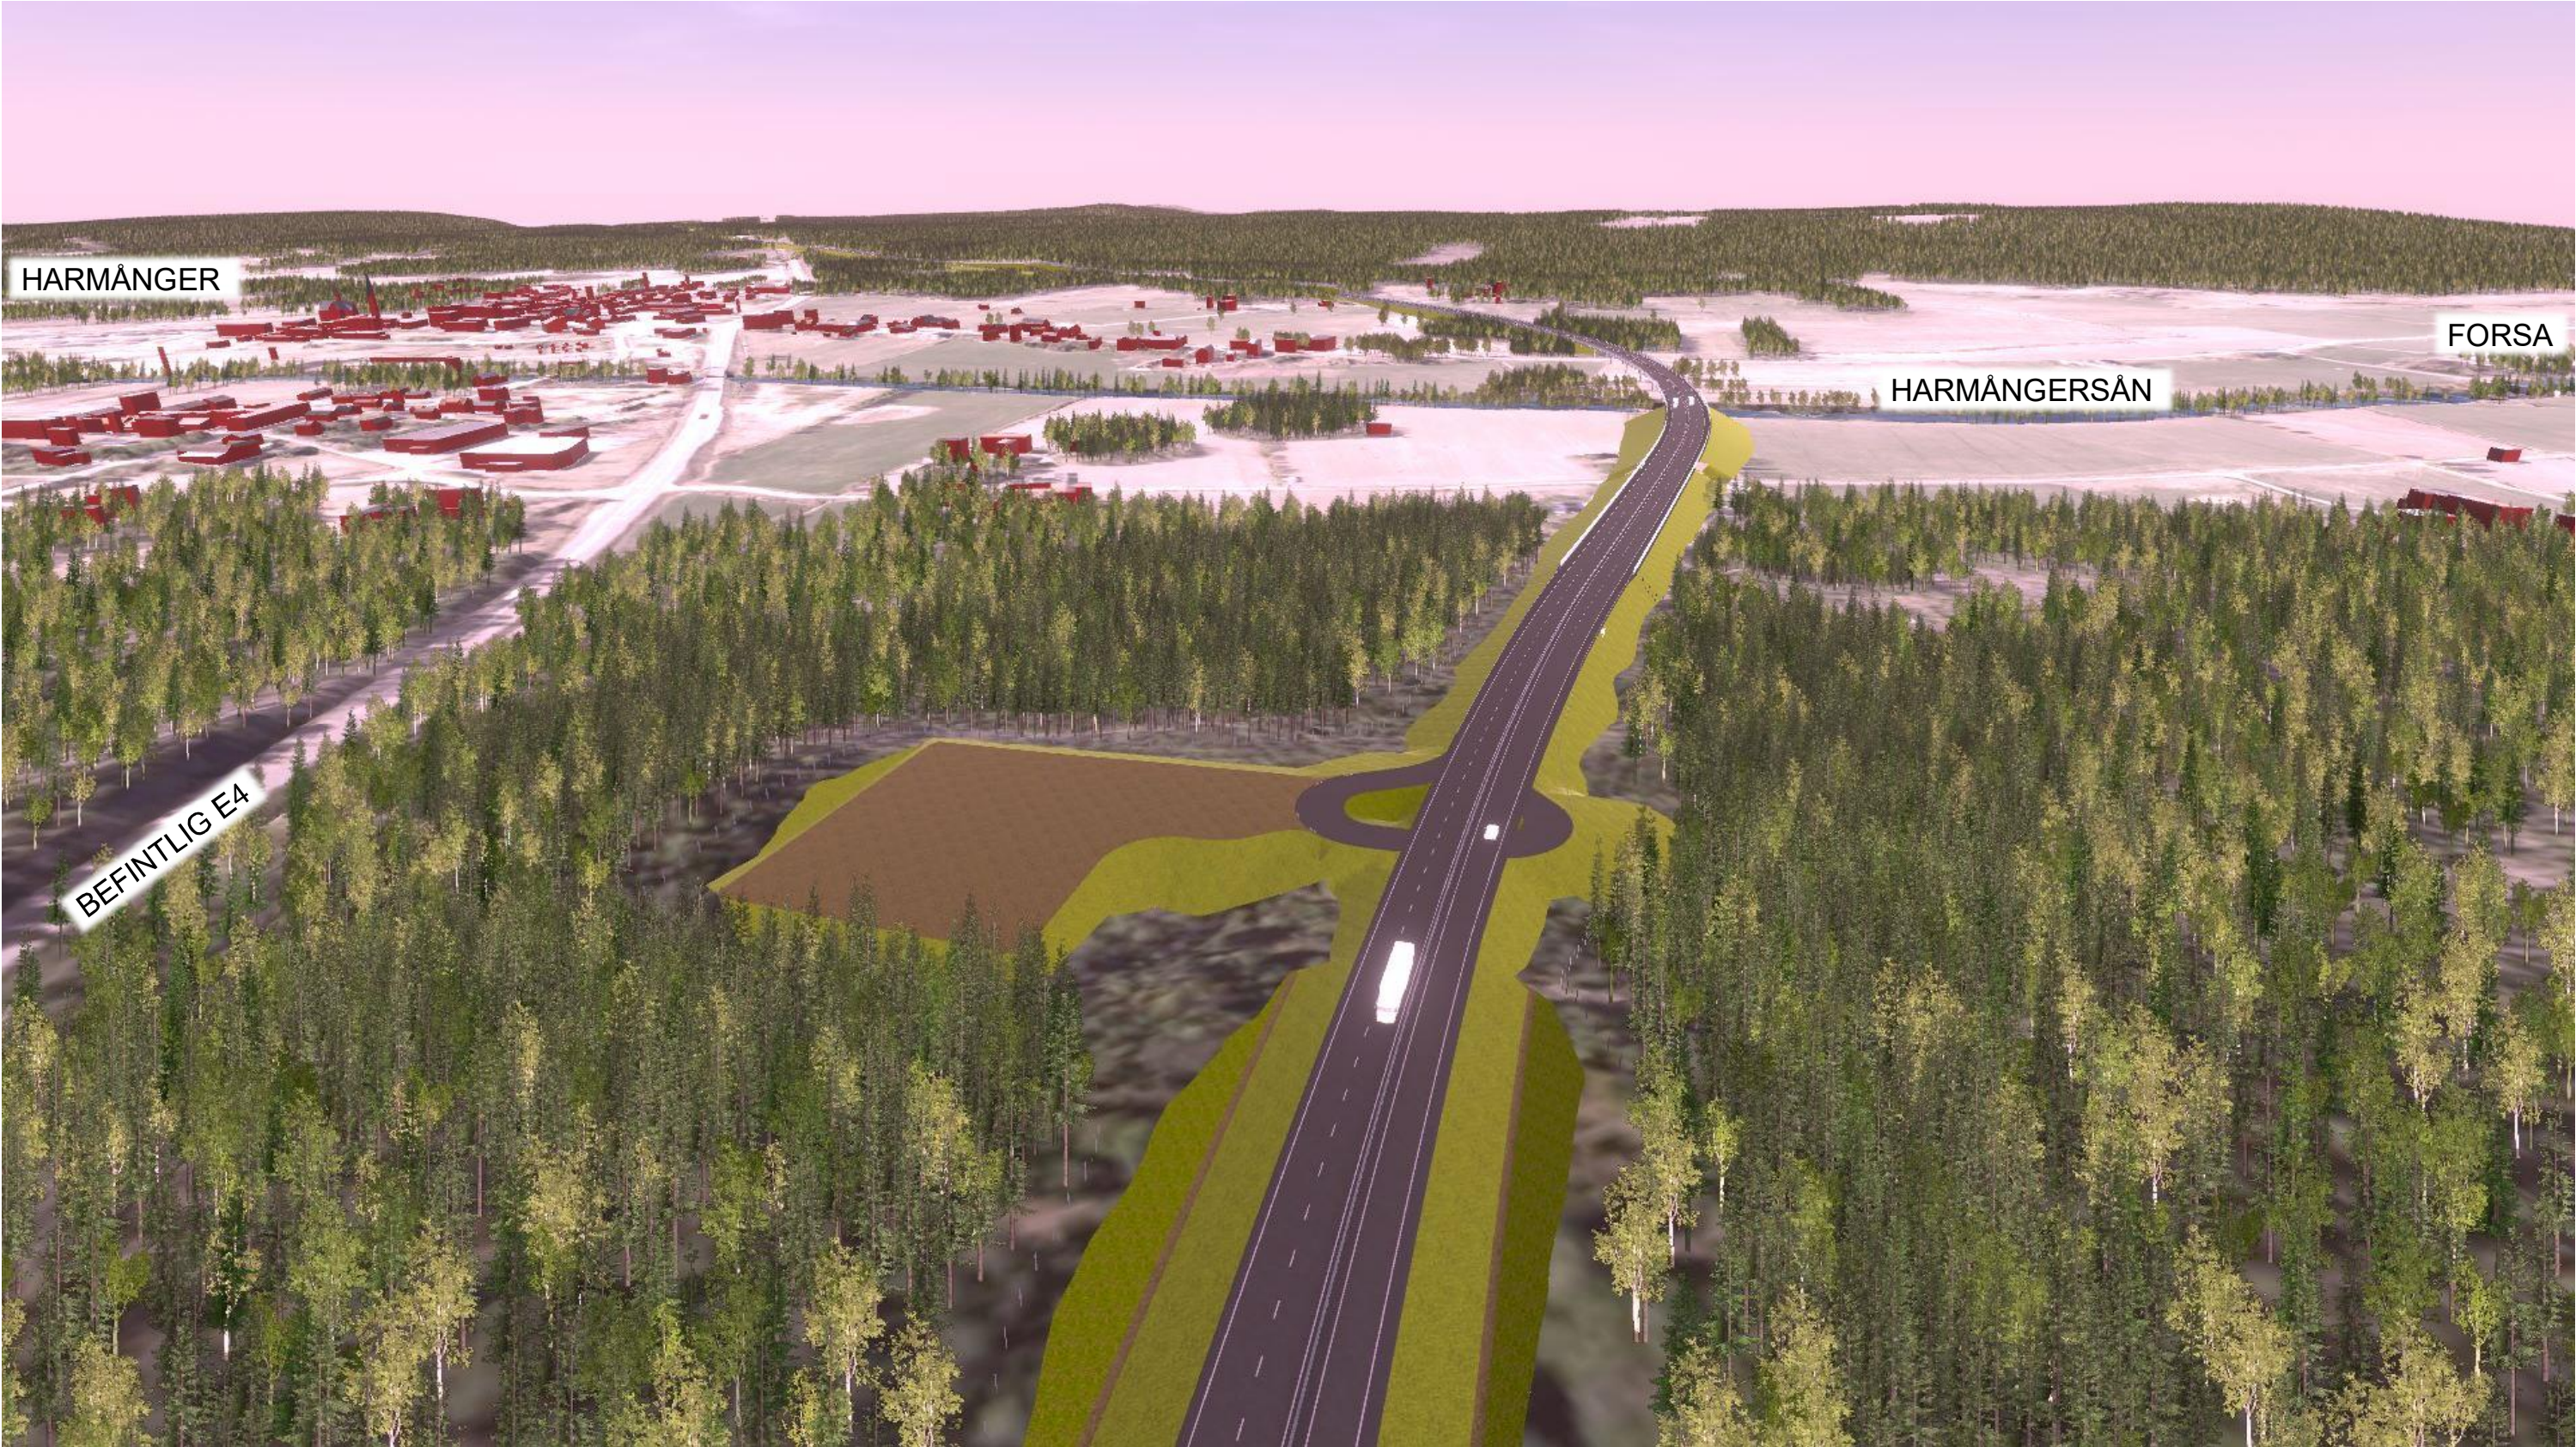

**E4 Kongberget-  
Gnarp**

**Vyer ur VR modell**

**Från norr mot söder**

**Del 2**

**TRAFIKVERKET**

**2021-06-21**

VATTRÅNG

BEFINTLIG E4

TRAFIKPLATS  
HARMÅNGER SÖDRA

Sekt 4/500-4/000

Sekt 4/000-3/500

Sekt 3/500-3/000