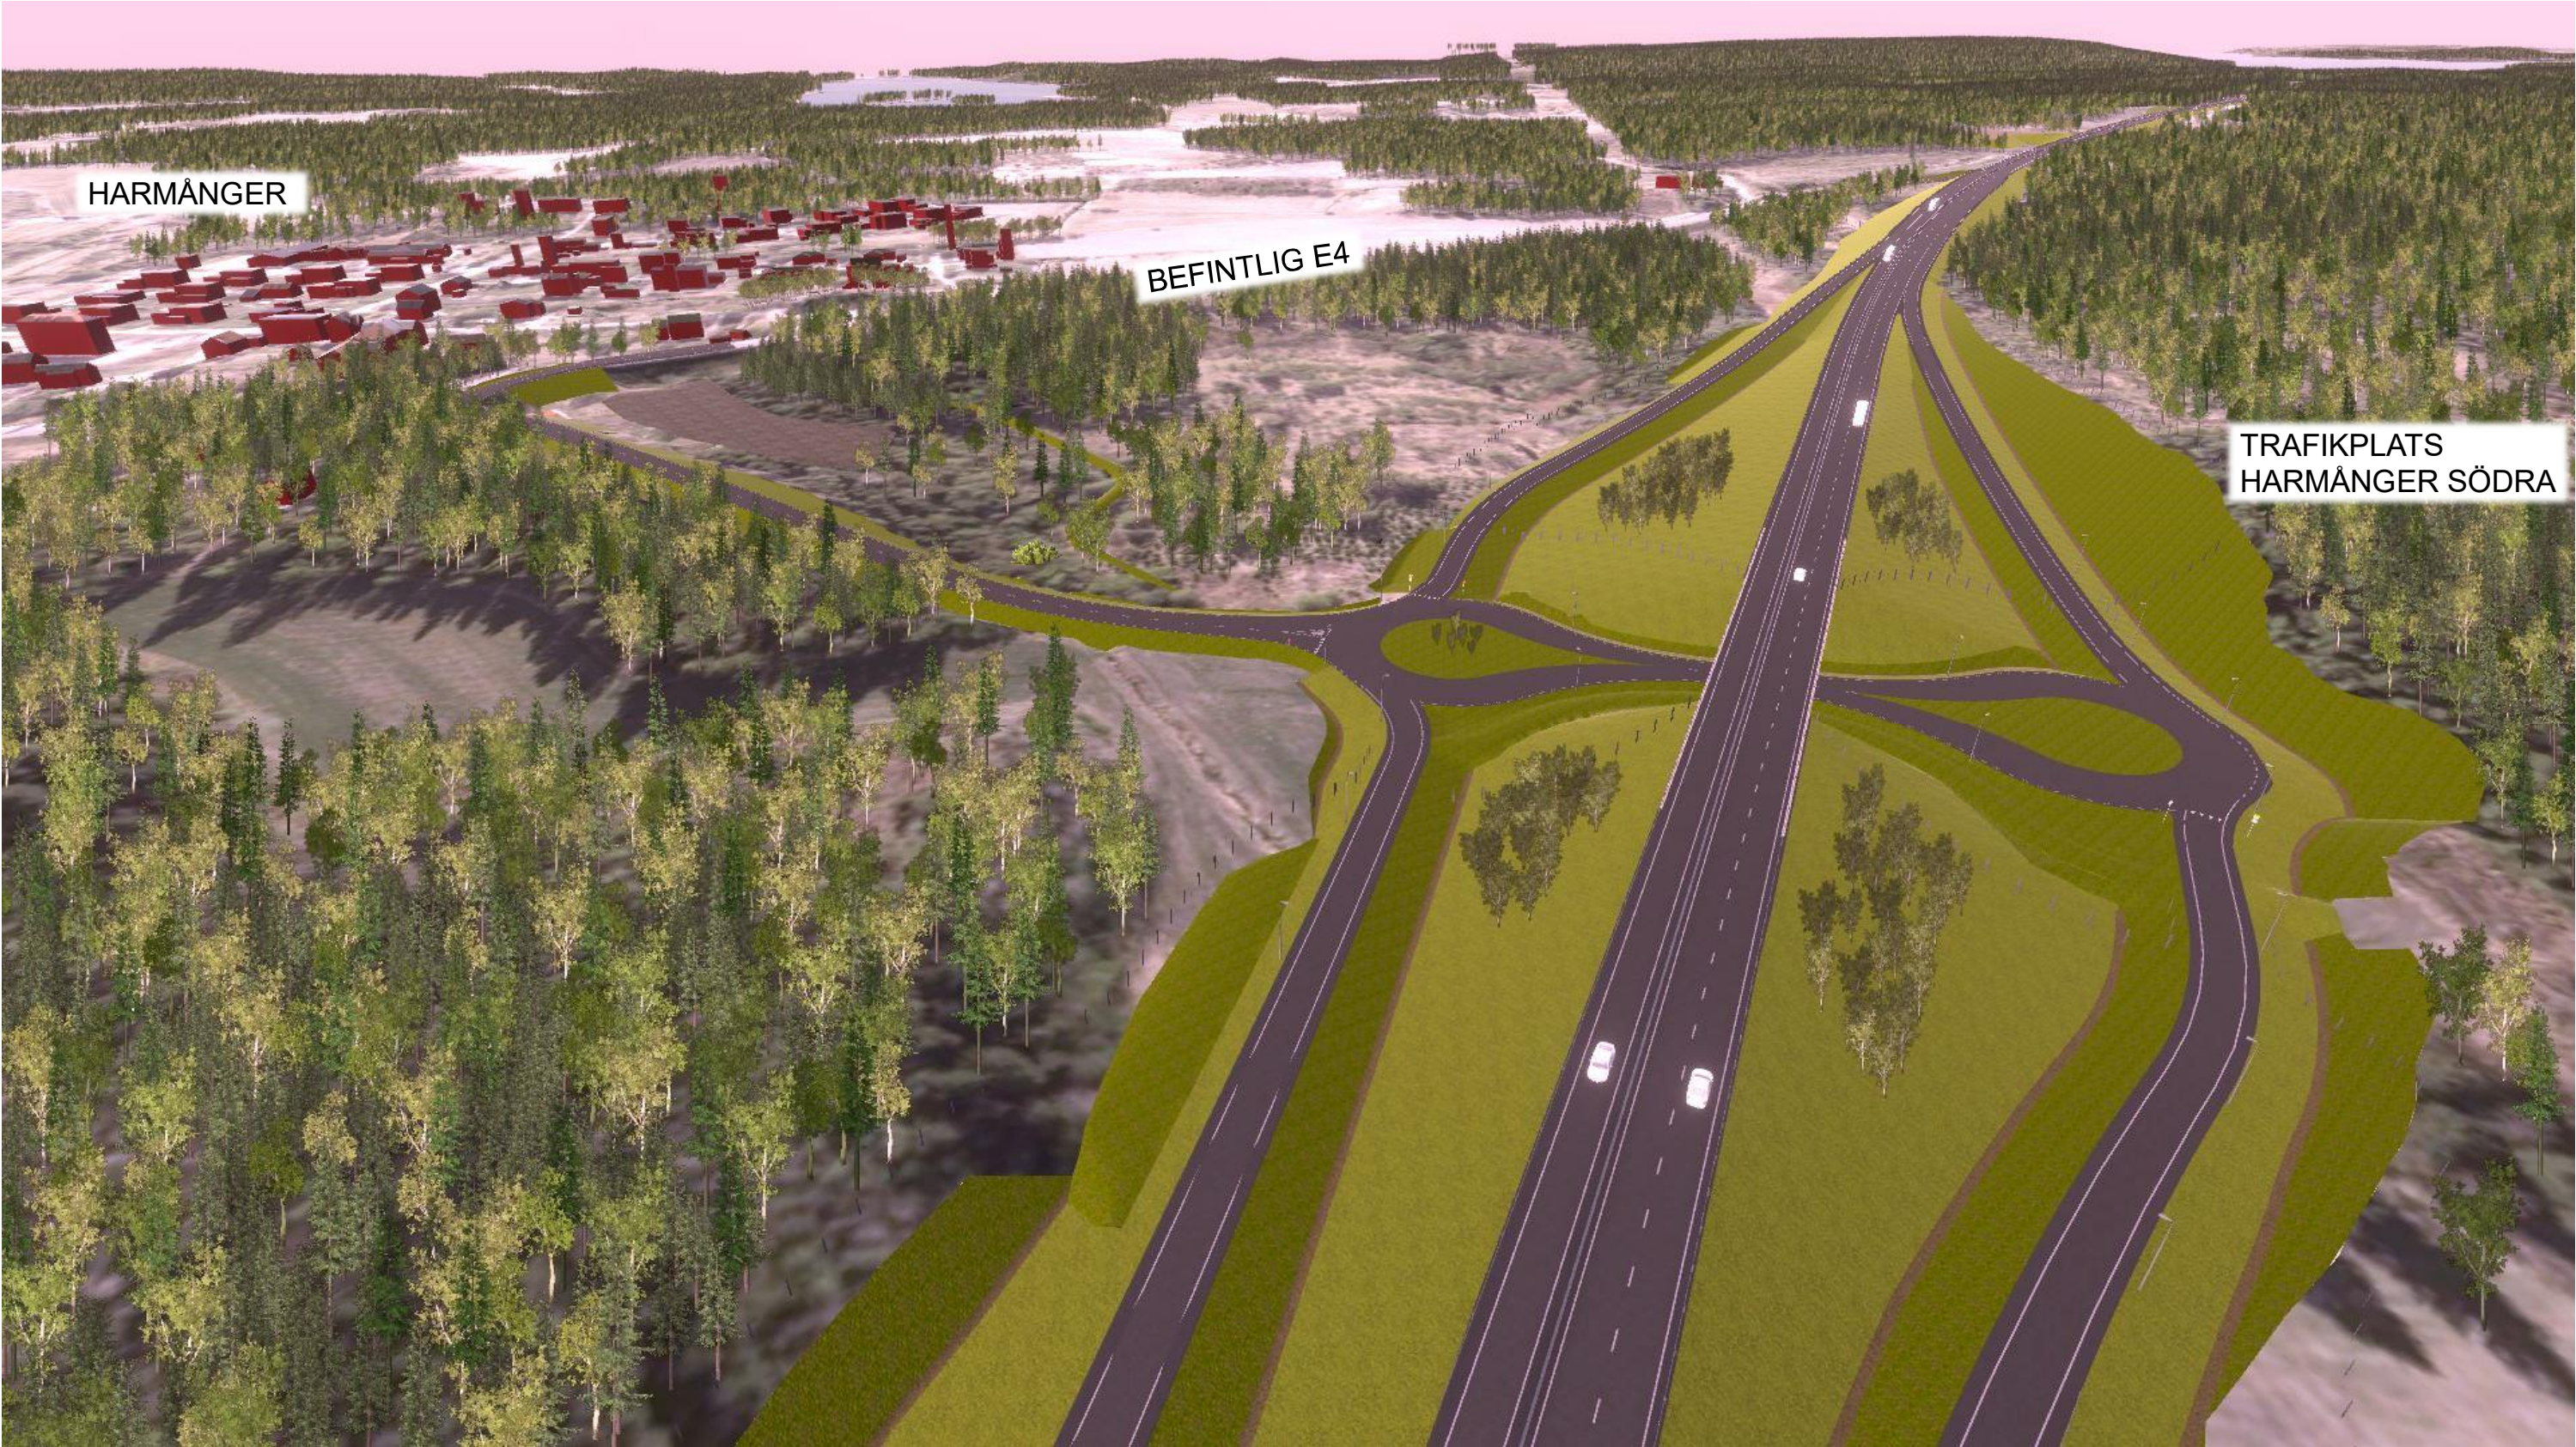

**E4 Kongberget-  
Gnarp**

**Vyer ur VR modell**

**Från norr mot söder**

**Del 2**

**TRAFIKVERKET**

**2021-06-21**

VATTRÅNG

BEFINTLIG E4

TRAFIKPLATS  
HARMÅNGER SÖDRA

Sekt 4/500-4/000

Sekt 4/000-3/500

Sekt 3/500-3/000