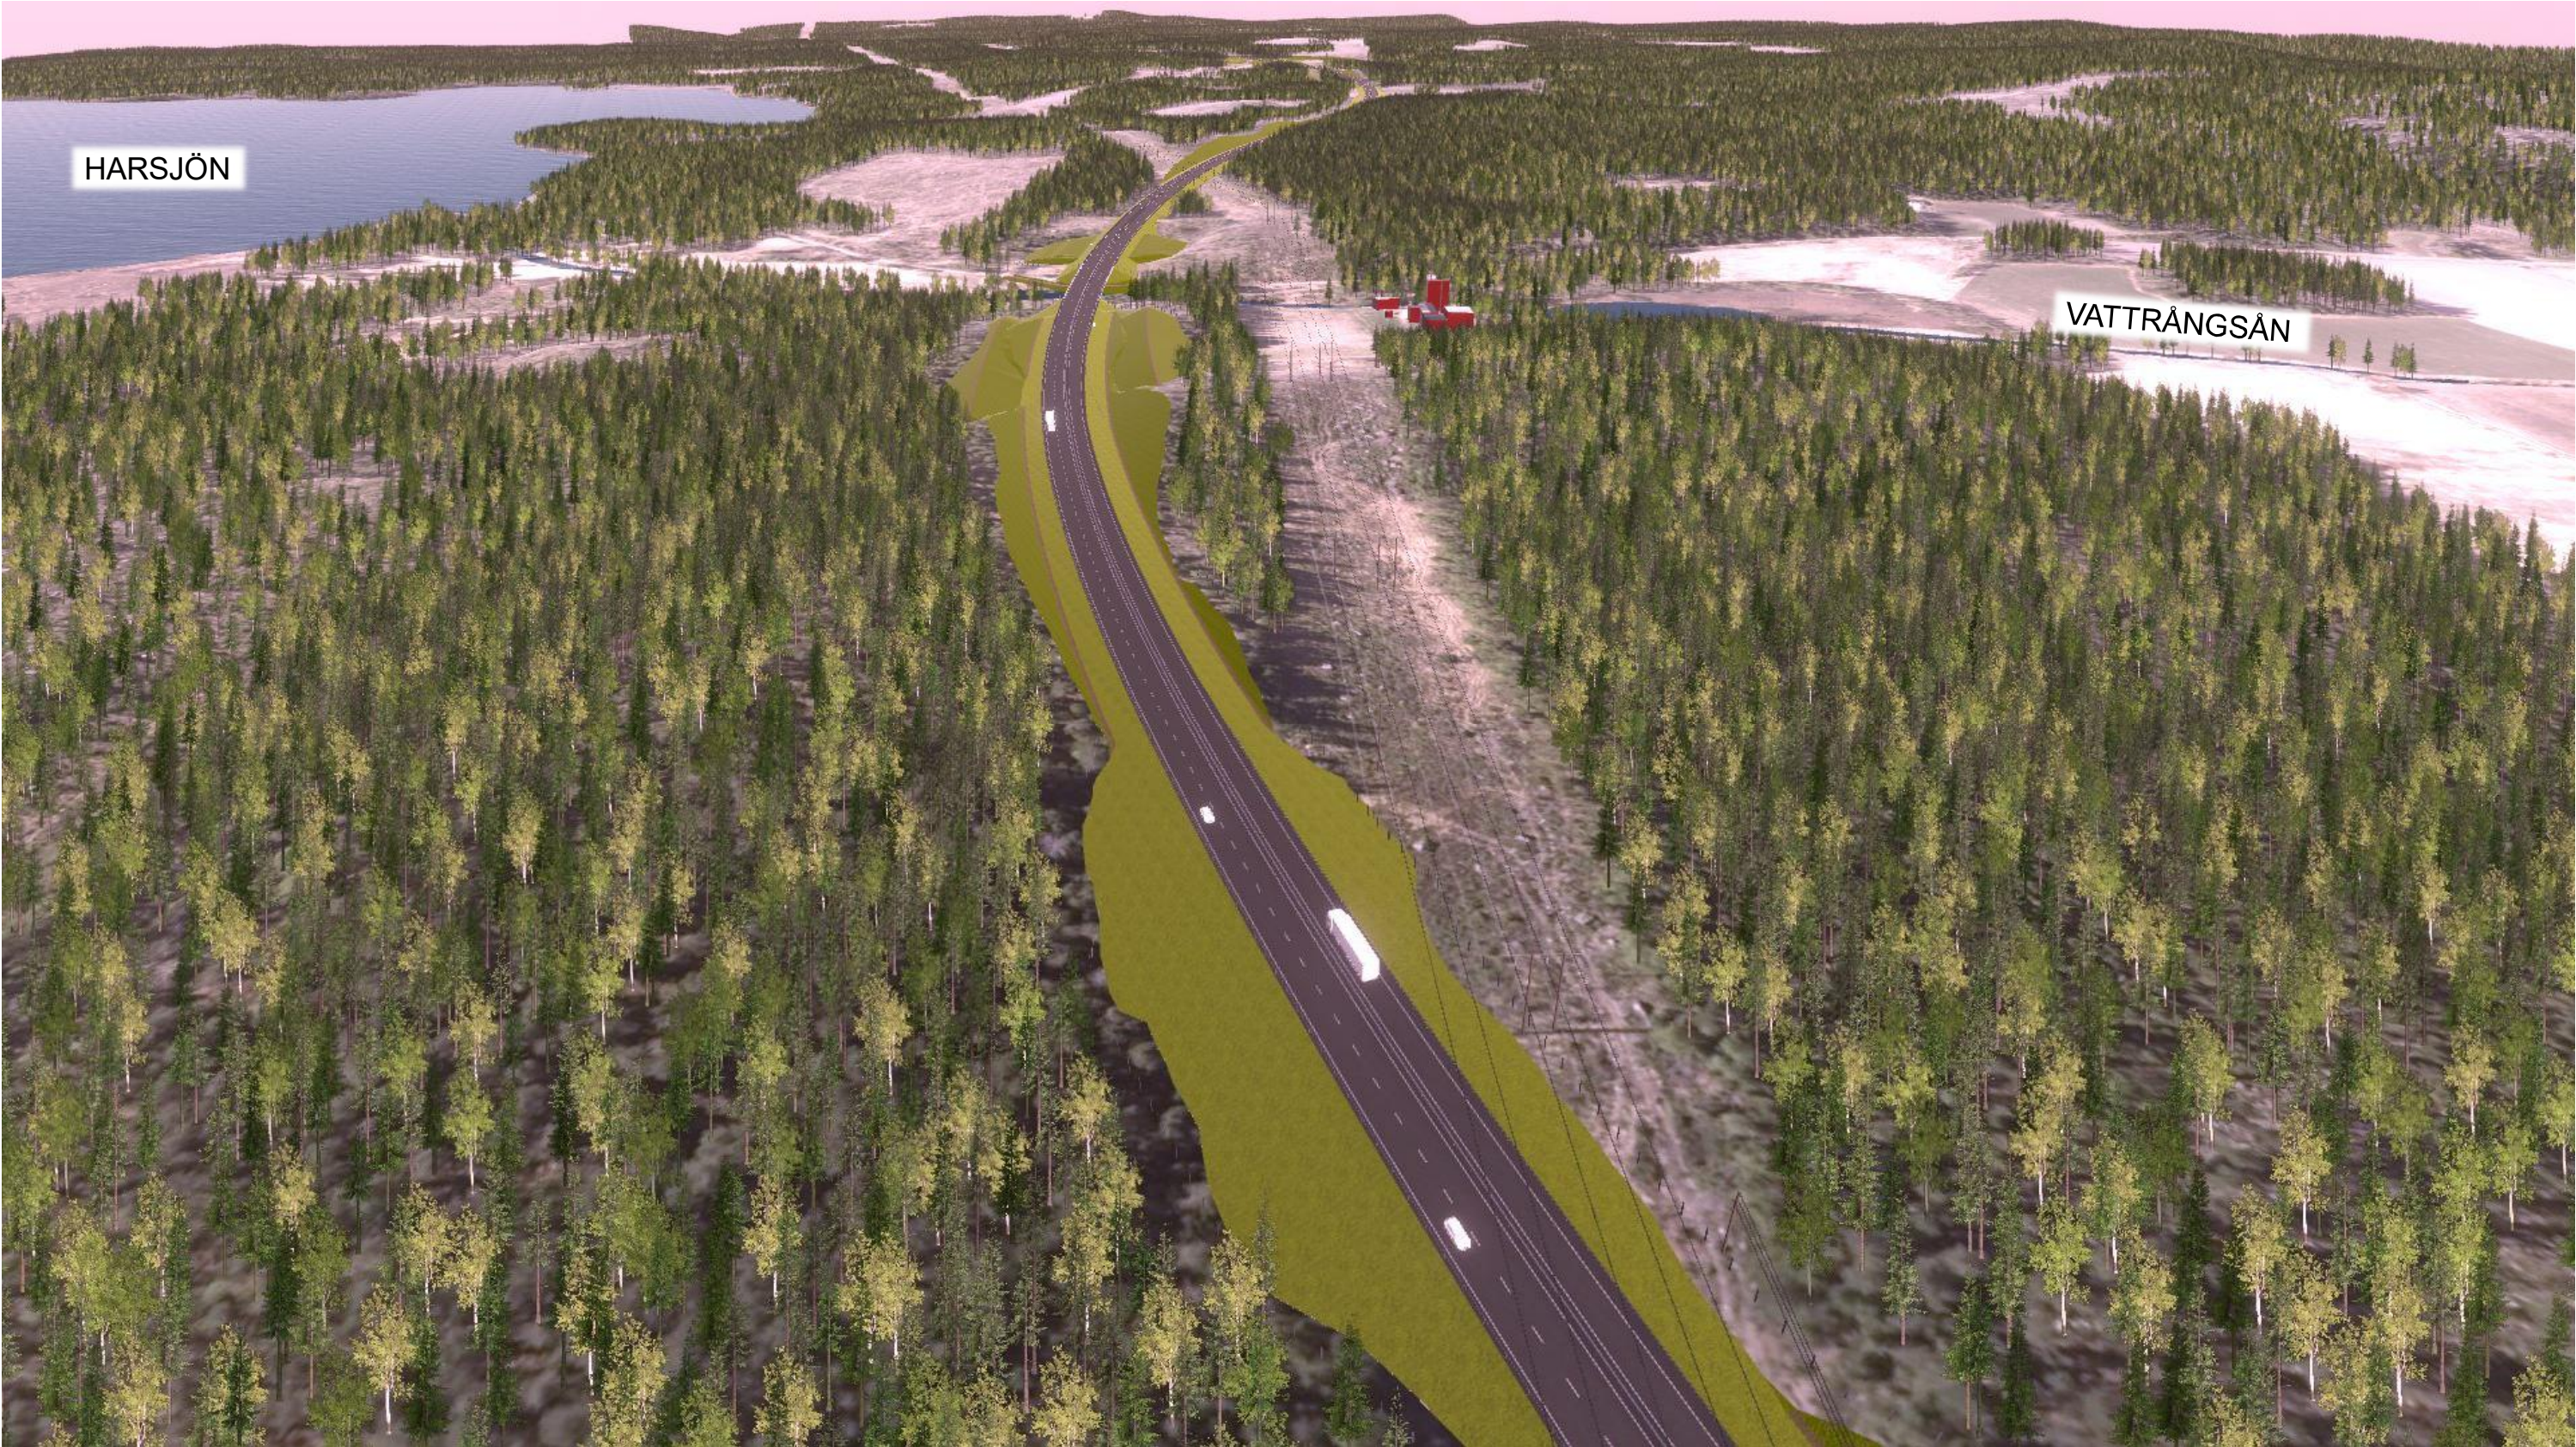

**E4 Kongberget-  
Gnarp**

**Vyer ur VR modell**

**Från norr mot söder**

**Del 2**

**TRAFIKVERKET**

**2021-06-21**

VATTRÅNG

BEFINTLIG E4

TRAFIKPLATS  
HARMÅNGER SÖDRA

Sekt 4/500-4/000

Sekt 4/000-3/500

Sekt 3/500-3/000