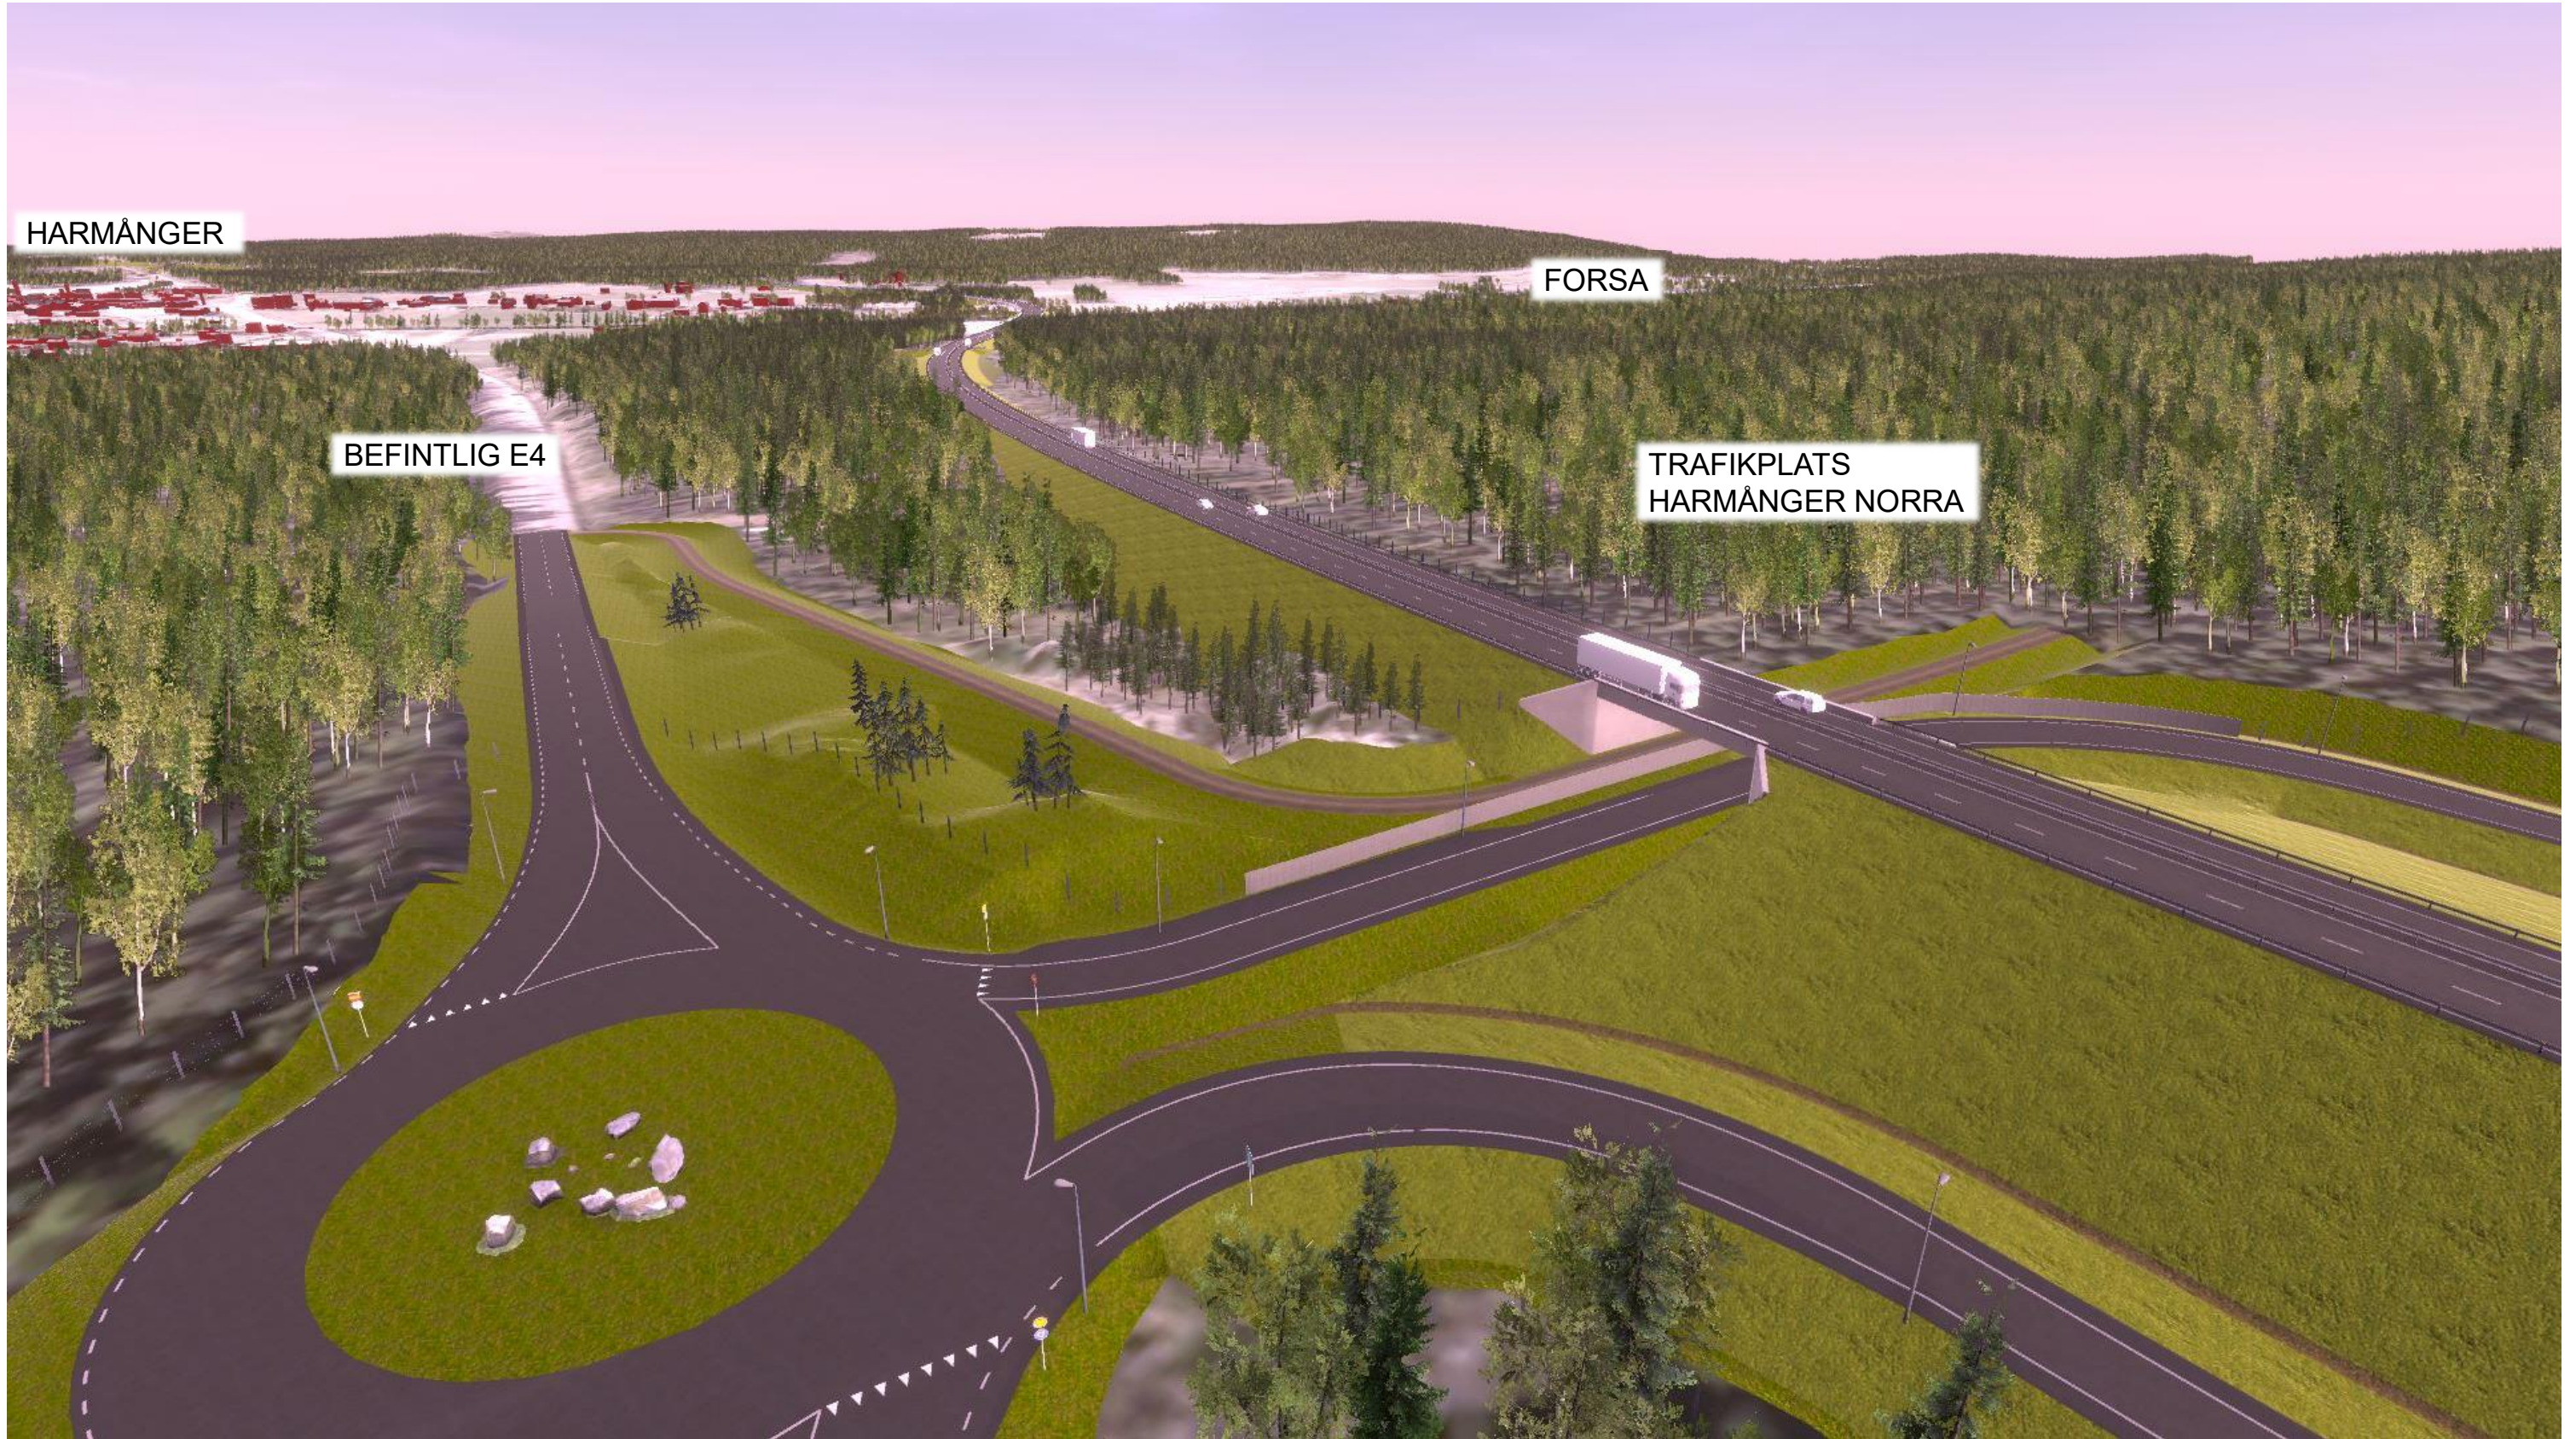

**E4 Kongberget-  
Gnarp**

**Vyer ur VR modell**

**Från norr mot söder**

**Del 2**

**TRAFIKVERKET**

**2021-06-21**

VATTRÅNG

BEFINTLIG E4

TRAFIKPLATS  
HARMÅNGER SÖDRA

Sekt 4/500-4/000

Sekt 4/000-3/500

Sekt 3/500-3/000