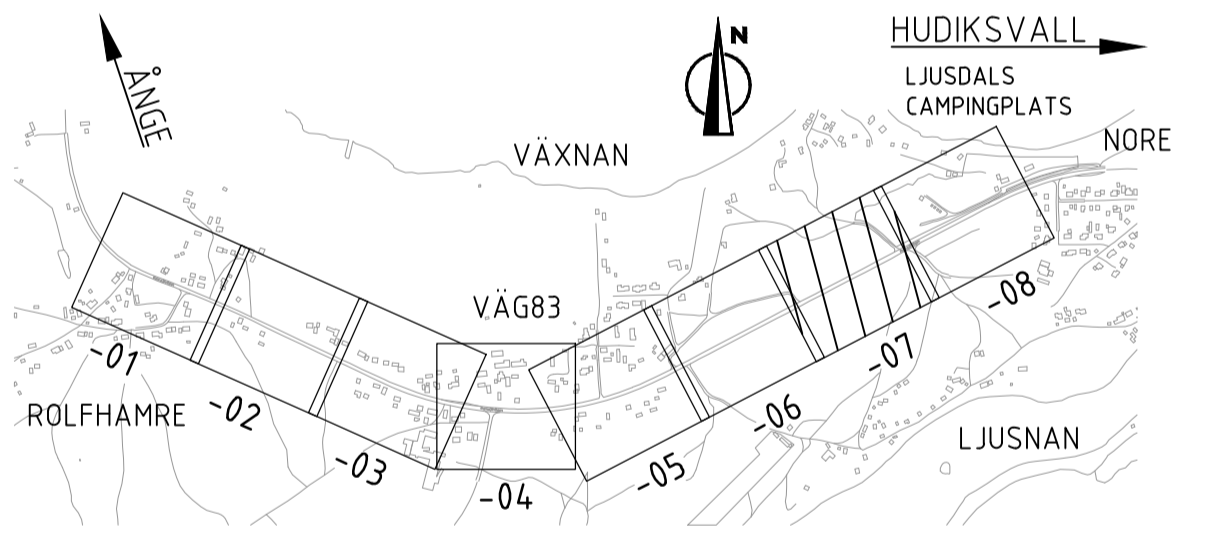

TYP AV PLAN		VÄGPLAN	
GRANSKNINGSSTATUS / SYFTE			
HANDLINGSTYP		SAMRÅDSHANDLING	
DATUM	2021-05-28	LEVERANS / ÄNDRINGS-PM	
OBJEKT	VÄG 83 ROLFHAMRE-NORE GC-VÄG		
DELOMRÅDE / BANDEL	1 ROLFHAMRE-NORE		
ANLÄGGNINGSDDEL	01 GC-VÄG		
OBJEKTNUMMER / KM	167671	KONSTRUKTIONSNUMMER	
BESTÄLLARE	TRAFIKVERKET	LEVERANTÖR	Lektu
SKAPAD AV	O. OTTERHAG	UPPRAGSNUMMER	15200004
GODKÄND AV	J. THURESSON	AVDELNING	15
RITNINGSTYP			
PLANRITNING			
TEKNIKOMRÅDE / INNEHÅLL			
T VÄGUTFORMNING OCH TRAFIK			
BESKRIVNING			
PLANKARTA VÄG 83, STRÄCKAN ROLFHAMRE-NORE			
SEKTION 1/460-1/740			
SKALA	1:500	FÖRVALTNINGSNUMMER	
RITNINGNUMMER	1 01 T 02 07	BLAD	NÄSTA BLAD