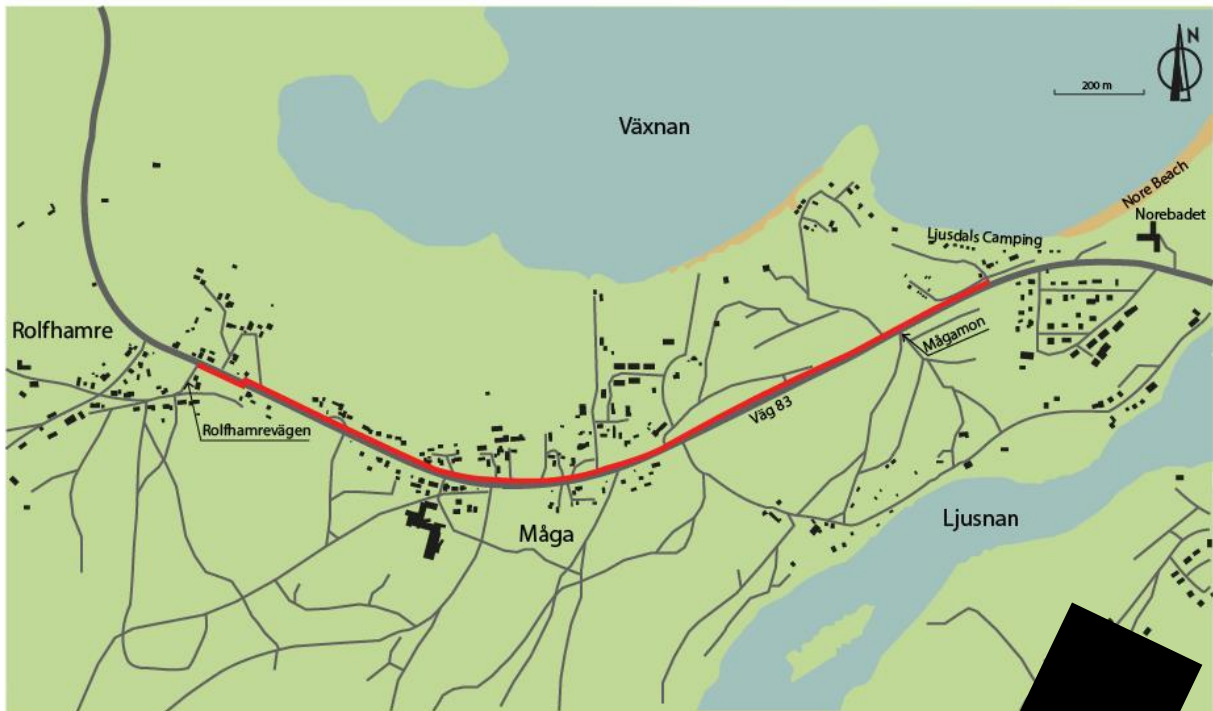

Översiktskarta

PROJEKTNUMMER	SKEDE	DATUM
167671	Vägplan	2021-05-28
PROJEKT		
Väg 83, Rolfhamre – Nore, gång- och cykelväg		

Ljusdals kommun