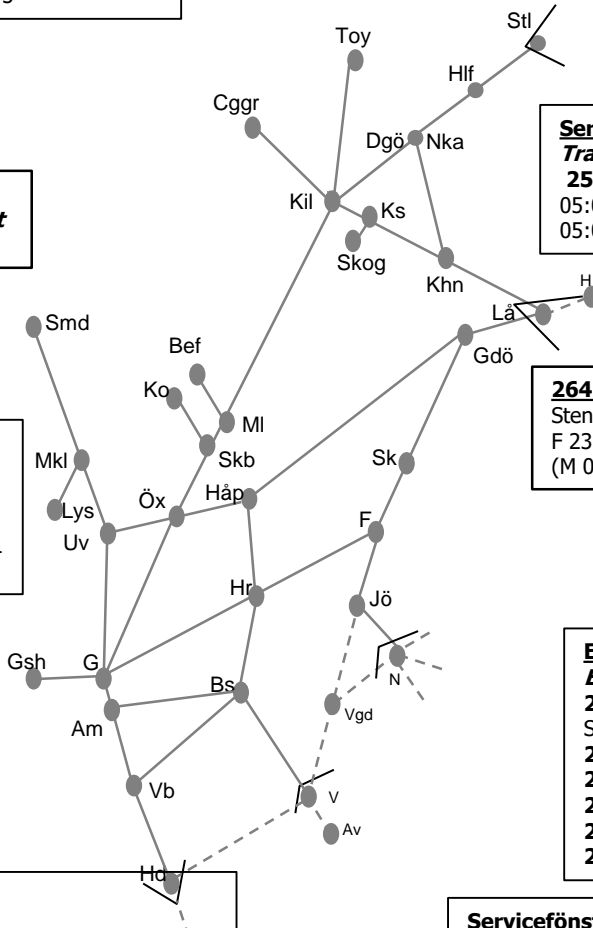

250826 Samtidig infart, inläsning

(Jönköping) – (Nässjö) **Trafikavbrott**
F 23:00 – S 24:00

263473 Rälsbyte

Falköping – Mullsjö **Trafikavbrott**
M – F 09:30 – 14:30

Servicefönster Kinnekullebanan

Trafikavbrott
251329 (Gdö)–(Håp) (S 22:00) – M
05:00, M-To 22:00-05:00, S 22:00 – (M
05:00)

264766 Förbigångsspår Falköping,

Stenstorp – (Falköping) **Trafikavbrott**
F 23:00–07:00, L 22:00-06:00, S 23:30-
(M 06:00)

Elsäkerhetsbesiktning VSB

Enkelspårdrift
266085 (Agg)–(Ndv) M 00:25–05:30,
S 00:20-06:40
266086 A–(Fd) Ti 00:30–05:10
266087 (A)–(Lr) O 00:30-05:00
266089 (Bgs)–(J) To 00:30-05:00
266088 (Ndv)–(P) F 00:30-04:50
266091 (Bgs)–(J) L 01:00-06:00

Servicefönster Västra Stambanan

Enkelspårdrift
251313 (Lå) – (Sk) M-L 00:30–05:30
251314 (Hr) – (A) (S 23:45)-M 05:00, L 23:00–07:00,
S 23:45-05:00
251327 (Sk) – (F) (S 23:30)-M 04:30, Ti-S 00:30-
04:30, S 23:30-(M 04:30)
251350 (Hr) – (F) (S 23:45)-M 04:30, L 23:00–07:00,
S 23:45-(M 04:30)
251352 Sk (S 23:30)-M 04.30, M-F 23:30-
04:30, S 23:30-(M 04:30)
251351 F (S 23:00)-M 04:20, M-L 23:30-
03:30, S 23:00-(M 04:20)
251349 Hr L 00:30-04:30, S 00:00-06:00
251835 A Ti-F 00:30 – 04:30