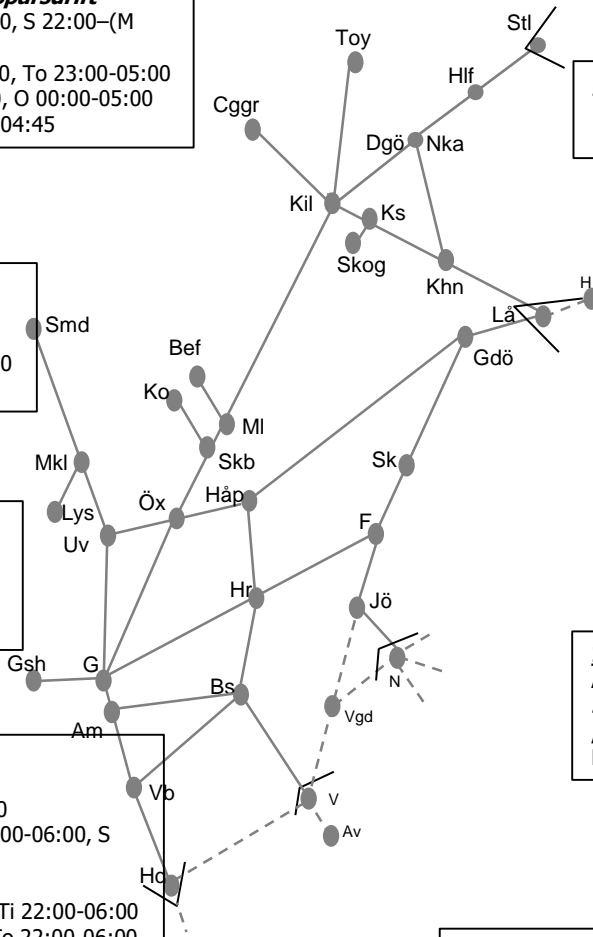

251335 (Uv) – Smd M - To 21:25 – 06:35

251717 Gk – Snu O 00:25 – 04:45

Servicefönster Väst kustbanan

Enkelspårdrift

267559 (Haa) – (Fabp) To-F 00:00-08:00

267819 VB (S 22:00)-M 06:00, Ti-To 22:00-06:00, S 22:00-(M 06:00)

267842 (Haa)-(Fabp) M, Ti 22:00-06:00

267844 FABP-(Hd) M,Ti 10:00-16:00 M, Ti 22:00-06:00

267845 FABP-(Hd) O-F 10:00-16:00 O, To 22:00-06:00

Elsäkerhetsbesiktning Väst kustbanan

Enkelspårdrift

266069 MDN-LGD Nedspår L 00:40-05:10

266070 MDN-LGD Nedspår M 00:30-05:10

266072 MDN-LGD Spår 2 M 00:30-05:10

266075 LGD-LEK Nedspår F 00:40-05:40

266076 (Am)-KRD Uppspår S 00:30-06:30

266078 MDN-LDO Nedspår Ti 00:30-05:10

266080 LDO-KB Nedspår To 00:40-05:10

266082 KRD-LGD Nedspår O 00:30-05:10

250802 Rälsbyte

Falköping – Mullsjö **Trafikavbrott**
M – S 08:00 – 16:00

250821 Rälslossning

(Falköping) – (Mullsjö) **Trafikavbrott**
Ti 21:50 – 03:50

250944 Rälslossning

(Sandhem) – (Habo) **Trafikavbrott**
L 23:00 – 07:00

Servicefönster Västra Stambanan

Enkelspårdrift

251313 (Lå) – (Sk) M 00:30–05:30, L 23:00-07:00

251314 (Hr) – (A) (S 23:45)-M 05:00, M-F 23:45-04:00, L 23:00–07:00, S 23:45- (M 05:00)

251327 (Sk) – (F) Ti 00:30-04:30

251350 (Hr) – (F) (S 23:45)-M 04:30, M-F 23:45-04:30, L 23:00-07:00, S 23:45-(M 04:30)

251352 Sk (S 23:30)-M 04.30, L 23:00-07:00, S 23:30-(M 04:30)

251351 F M 23:30-03:30

251349 Hr M-L 00:30-04:30, S 00:00-06:00

251720 (A) – (P) Ti 00:30 – 04:30

251835 A Ti 00:30 – 04:30

269382 Servicefönster

Alingsås **Tider kommer tas ut så att de ej orsakar trafikavbrott på driftplatsen**
L 22:00 – 06:00

269383 Servicefönster

(Alingsås) – (Partille)

Enkelspårdrift

L 22:00 – 06:00