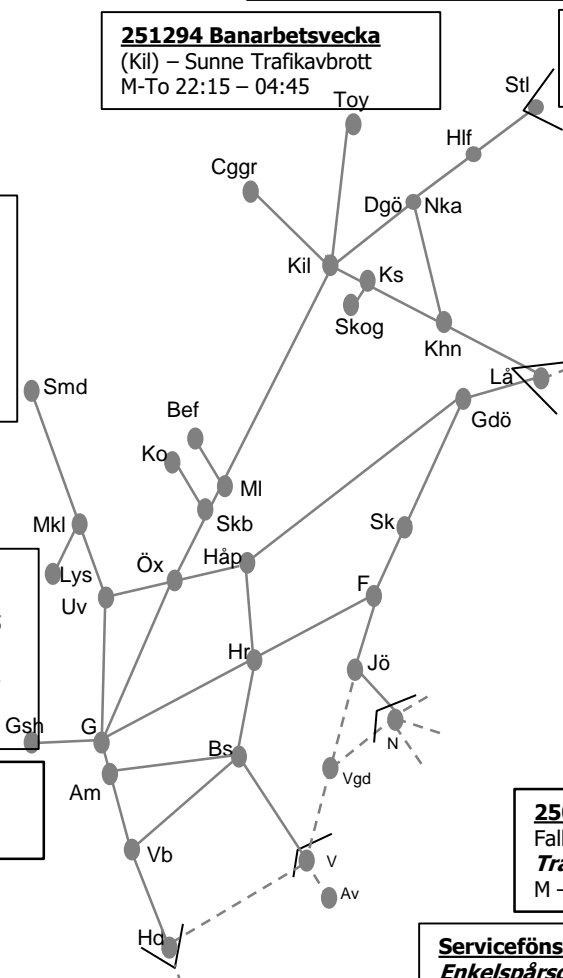

Servicefönster Bohusbanan

Trafikavbrott

251335 (Uv) - Smd M - To 21:25 - 06:35

251336 (Snu)-(Uv) M-To 21:29 - 05:29

251717 Gk - Snu M - F 00:25 - 04:45, L 01:25 - 04:45

297678 Snu - Kde L 08:00 - 20:00.

264617 Banarbetsvecka

Stenungsund- (G Kville) **Trafikavbrott**
M - F 09.00-15.00

251341 Servicefönster

(Alvhem) - Lilla Edet **Trafikavbrott**
To 06:00 - 12:00

Servicefönster Västkustbanan

Enkelspårdrift

267244 (Kb) - (Vb) M-O 10:00-16:00, Ti,O 00:00- 8:00

251718 (AM) - KB Ti-F 00:20-04:20

267570 KST (S 22:00)-M 06:00 Ti-To 22:00-06:00

267818 Hd S 22:00-(M 06:00)

267833 (Kb)-(Vb) To, F 10:00-16:00 O, To 22:00-06:00

267844 FABP-(Hd) M-O 10:00-16:00 M, Ti 22:00-06:00

267845 FABP-(Hd) To, F 10:00-16:00 O, To 22:00-06:00

251318 Banarbetsvecka

(Borås) - (Varberg) **Trafikavbrott**
M-To 21:30-05:30

268189 Servicefönster

Borås - (Viskafors) **Trafikavbrott**
(S 21:25)-M 05:15, M - T 21:25 - 05:15

250802 Falköping - Mullsjö

Falköping - Mullsjö
Trafikavbrott
M - S 08:00 - 16:00

252021 Samtidig infart

Forserum - Äng **Trafikavbrott**
M - F 09:00 - 15:00, L 23:40 - 08:10

Servicefönster Kinnekullebanan

Trafikavbrott

251328 (Gdö) - (Mst) M 09:00 - 13:00

251329 (Gdö)-(Håp) Ti 22:00-05:00

266108 Rälsbyte

(Mariestad) - (Lidköping)
M - To 21:00 - 05:00 **Trafikavbrott**

251291 Banarbetsvecka

(Laxå)-(Kristinehamn) **Trafikavbrott**
M - To 09:00 - 14:00

267296 Spår/Växelbyte

(Kristinehamn)-(Laxå) **Trafikavbrott**
M - To 09:00 - 14:00

Servicefönster Västra Stambanan

Enkelspårdrift

251313 (Lå) - (Sk) M-L 00:30-05:30

251314 (Hr) - (A) (S 23:45)-M 05:00, M-F 23:45-04:00, L 23:00-07:00, S 23:45-(M 05:00)

251327 (Sk) - (F) (S 23:30)-M 04:30, Ti-S 00:30-04:30, S 23:30-(M 04:30)

251350 (Hr) - (F) (S 23:45)-M 04:30, M-F 23:45-04:30, L 23:00-07:00, S 23:45-(M 04:30)

251352 Sk (S 23:30)-M 04.30, M-F 23:30-04:30, S 23:30-(M 04:30)

251351 F (S 23:00)-M 04:20, M-L 23:30-03:30, S 23:00-(M 04:20)

251349 Hr M-L 00:30-04:30, S 00:00-06:00

251720 (A) - (P) Ti - F 00:30 - 04:30

251835 A Ti-F 00:30 - 04:30