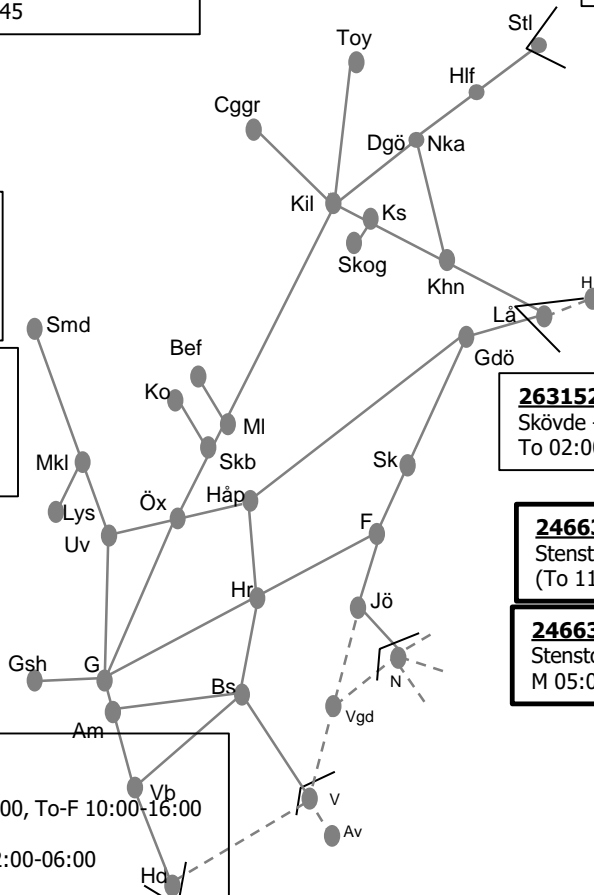

Servicefönster Bohusbanan

Trafikavbrott
251335 (Uv) – Smd M 21.25 – 06.35
251336 (Snu) –(Uv) Ti 21:29 – 05:29
251717 Gk – Snu O 00:25 – 04:45

268189 Servicefönster

Borås – (Viskafors) **Trafikavbrott**
S 21:30 – (M 05:30)

Servicefönster Västkustbanan

Enkelspårdrift
267559 (Haa) – (Fabp) To-F 00:00-08:00, To-F 10:00-16:00
251718 (AM) – KB Ti 00:20-04:20
267818 Hd (S 22:00)-M 06:00 Ti-To 22:00-06:00
267821 Fur S 22:00-(M 06:00)
267842 (Haa)-(Fabp) M-O 10:00-16:00 M, Ti 22:00-06:00
267846 (Hd)-EA M-O 10:00-16:00 M, Ti 22:00-06:00
267848 (Hd)-EA To, F 10:00-16:00 O, To 22:00-06:00

251318 Banarbetsvecka

(Borås) – (Varberg) **Trafikavbrott**
S 21:30-(M 05:30)

269191 Spårbyte

(Borås) – (Limmared) **Trafikavbrott**
M – To 00:25–02:45, M-F 03:25-06:20, 20:10–
22:00, F 00:30–02:45, L 00:25–06:10, 19:00–
09:00, S 21:05–23:45

250895 Kurvjustering

Huskvarna–Forserum **Trafikavbrott**
To 09:00 – 15:00

250897 Kurvjustering

Forserum – Nässjö **Trafikavbrott**
O 09:00 – 15:00

250896 Kurvjustering

Forserum – Äng **Trafikavbrott**
F 09:00 – 15:00

263152 Borttagning hastighetsnedsättning

Skövde – Regumatorp **Enkelspårdrift**
To 02:00 – 04:00

246634 Förbigångsspår Falköping

Stenstorp – (Falköping) **Trafikavbrott**
(To 11:00) – M 05:00

246634 Förbigångsspår Falköping

Stenstorp – Falköping **Enkelspårdrift**
M 05:00 – (v 1934 M 05:00)

Servicefönster Västra Stambanan

Enkelspårdrift
251313 (Lå) – (Sk) L 23:00-07:00
251314 (Hr) – (A) M-F 23:45-04:00, L 23:00–07:00, S
23:45-(M 05:00)
251327 (Sk) – (F) Ti 00:30-04:30
251350 (Hr) – (F) M-F 23:45-04:30, L 23:00-07:00, S
23:45-(M 04:30)
251352 Sk L 23:00-07:00, S 23:30-(M 04:30)
251351 F M 23:30-03:30
251349 Hr M-L 00:30-04:30, S 00:00-06:00
251720 (A) – (P) Ti - F 00:30 – 04:30
251835 A Ti-F 00:30 – 04:30