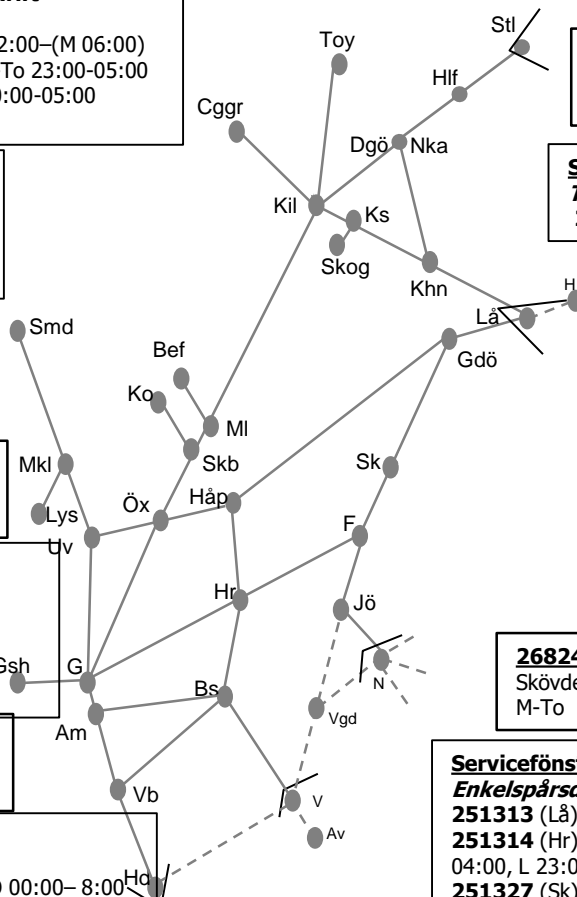

268189 Servicefönster
Borås - (Viskafors) **Trafikavbrott**
S 21:30 - (M 05:15)

251318 Banarbetsvecka
(Borås) - (Varberg) **Trafikavbrott**
S 21:30-(M 05:30)

Elsäkerhetsbesiktning Väst kustbanan
Enkelspårdrift
266069 MDN-LGD Nedspår To 00:40-05:10
266075 LGD-LEK Nedspår O 00:40-05:40
266080 LDO-KB Nedspår Ti 00:40-05:10
266082 KRD-LGD Nedspår M 00:30-05:10

268771 Banarbetsvecka
Borås **Trafikavbrott**
Ti-To 09:00 - 15:00

266108 Rälsbyte
(Mariestad)- (Lidköping)
M - To 21:00 - 05:00 **Trafikavbrott**

Servicefönster Kinnekullebanan
Trafikavbrott
251329 (Gdö)-(Håp) Ti 22:00-05:00

268247 Översyn blocksignaler
Skövde - (Väring) **Enkelspårdrift**
M-To 23:00-05:00

Servicefönster Västra Stambanan
Enkelspårdrift
251313 (Lå) - (Sk) M-L 00:30-05:30
251314 (Hr) - (A) (S 23:45)-M 05:00, M-F 23:45-04:00, L 23:00-07:00, S 23:45-(M 05:00)
251327 (Sk) - (F) (S 23:30)-M 04:30, Ti-S 00:30-04:30, S 23:30-(M 04:30)
251350 (Hr) - (F) (S 23:45)-M 04:30, M-F 23:45-04:30, L 23:00-07:00, S 23:45-(M 04:30)
251352 Sk (S 23:30)-M 04:30, M-F 23:30-04:30, S 23:30-(M 04:30)
251351 F (S 23:00)-M 04:20, M-L 23:30-03:30, S 23:00-(M 04:20)
251349 Hr M-L 00:30-04:30, S 00:00-06:00
251720 (A) - (P) Ti - F 00:30 - 04:30
251835 A Ti-F 00:30 - 04:30

250802 Rälsbyte
Falköping - Mullsjö **Trafikavbrott**
M - S 08:00 - 16:00