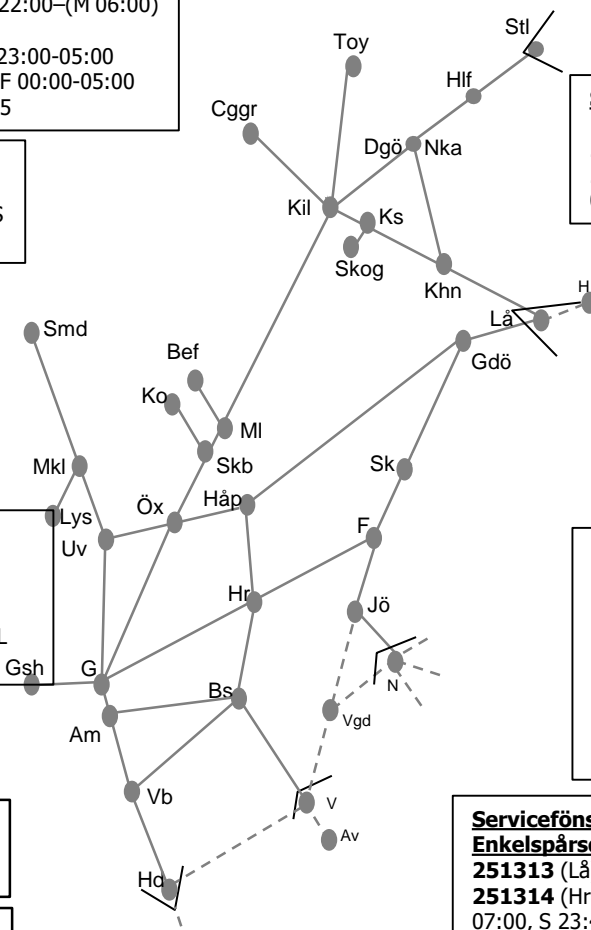

251330 Banarbetshelg
(Gårdsjö)- (Håkantorp)
L 00:00 - S 24:00 **Trafikavbrott**

Servicefönster Kinnekullebanan
Trafikavbrott
251328 (Gdö) - (Mst) M 09:00 - 13:00
251329 (Gdö)-(Håp) (S 22:00) - M 05:00, M-To 22:00-05:00

264766 Förbigångsspår Falköping
Stenstorp - (Falköping) **Trafikavbrott**
(S 23:00)-M 06:00, F 23:00-07:00, L 22:00-06:00, S 23:00-M 06:00

Elsäkerhetsbesiktning VSB
Enkelspårdrift
266087 (A)-(Lr) Ti 00:30-05:10
266086 A-(Fd) O 00:30-05:10, S 00:50-06:00
266089 (Bgs)-(J) O 00:40-05:10
266088 (Ndv)-(P) To 00:30-05:00
266091 (Bgs)-(J) F 01:00-05:00
266085 Agg-(Ndv) L 00:30-06:00

Servicefönster Västra Stambanan
Enkelspårdrift
251313 (Lå) - (Sk) M-L 00:30-05:30
251314 (Hr) - (A) (S 23:45)-M 05:00, L 23:00-07:00, S 23:45-(M 05:00)
251327 (Sk) - (F) (S 23:30)-M 04:30, Ti-S 00:30-04:30, S 23:30-(M 04:30)
251350 (Hr) - (F) (S 23:45)-M 04:30, L 23:00-07:00, S 23:45-(M 04:30)
251352 Sk (S 23:30)-M 04:30, M-F 23:30-04:30, S 23:30-(M 04:30)
251351 F (S 23:00)-M 04:20, M-L 23:30-03:30, S 23:00-(M 04:20)
251349 Hr L 00:30-04:30, S 00:00-06:00
251835 A Ti-F 00:30 - 04:30

252026 Samtidig infart
Forserum - Nässjö **Trafikavbrott**
M - F 09:00 - 15:00, L 23:40 - 08:10