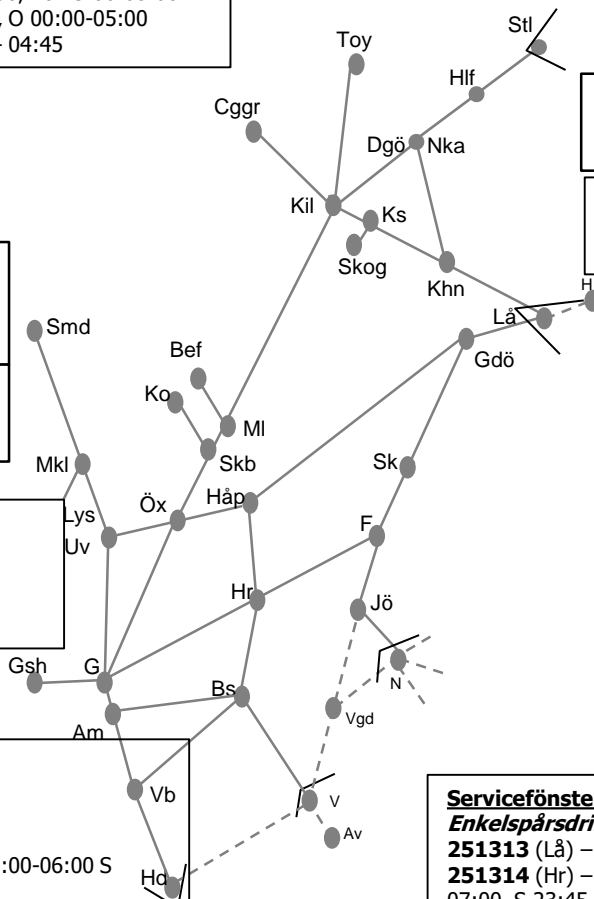

### 252024 Samtidig infart

Forserum – Nässjö **Trafikavbrott**

M – F 09:00 – 15:00, L 23:40 – 08:10