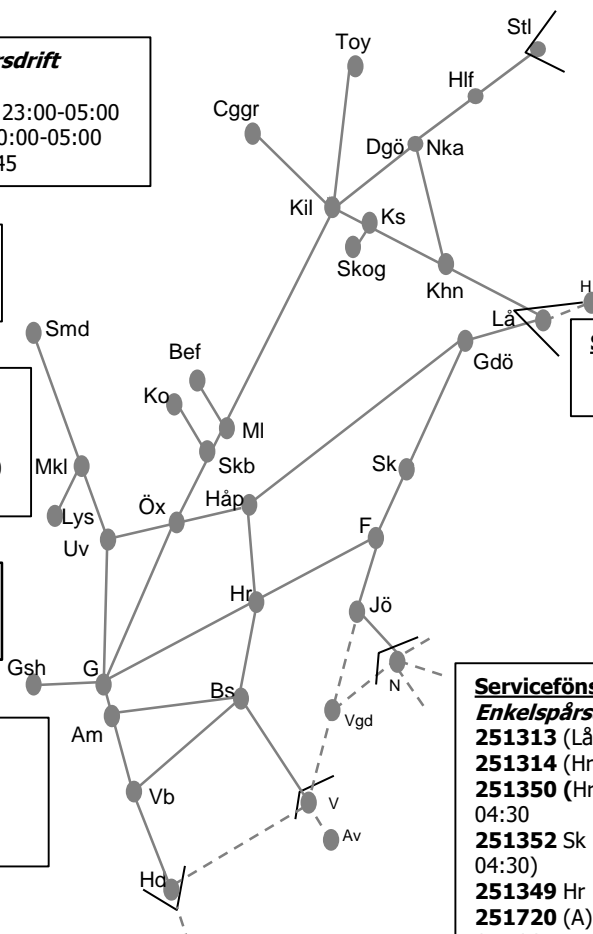

251302 Banarbetsvecka

Hällefors-Daglösen–Nyckroppa
M-To 15:30-20:30 **Trafikavbrott**

Servicefönster B-J Södra Enkelspårdrift

269341 (Öx)-(Än) To 23:35–04:35
251333 Öx To 11:30-13:30, To 23:00-05:00
251331 Thn Ti 10:30-13:30, O 00:00-05:00
251719 Än – (Gbm) Ti – F 00:45 – 04:45

251297 Banarbetsvecka

(Kornsjö)–(Skälebol) **Trafikavbrott**
M – To 08:45 – 13:45

Servicefönster Älvsborgsbanan

Trafikavbrott
251339 (Öx) – Vg O 21:15 – 04:15
251315 Håp – (Hr) M–To 22:00 – 05:00
268180 (Hr) – (Bs) M-F 09:00-12:00

248079 Fjärrstyrning

(Herrljunga) – (Borås) **Trafikavbrott**
M – To 21:50 – 04:40

Servicefönster Bohusbanan

Trafikavbrott
251336 (Snu) – (Uv) Ti 21:29 – 05:29
251335 (Uv) – Smd M-To 21:25 – 06:35
251717 Gk – Snu O 00:25 – 04:45

Servicefönster Västkostbanan

Enkelspårdrift
251718 (AM) – KB Ti 00:20-04:20
267559 (Haa) – (Fabp) To-F 00:00-08:00
267570 KST S 22:00-(M 06:00)
267842 (Haa)-(Fabp) M, Ti 22:00-06:00
267844 FABP-(Hd) M,Ti 10:00-16:00 M, Ti 22:00-06:00
267845 FABP-(Hd) O-F 10:00-16:00 O, To 22:00-06:00

Servicefönster Kinnekullebanan

Trafikavbrott
251329 (Gdö)–(Håp) Ti 22:00-05:00

Servicefönster Västra Stambanan

Enkelspårdrift
251313 (Lå) – (Sk) L 23:00 – 07:00
251314 (Hr) – (A) O 23:45-04:00
251350 (Hr) – (F) (S 23:45)-M 04:30, O 23:45-04:30
251352 Sk L 23:00-07:00, S 23:30-(M 04:30)
251349 Hr O 00:30-04:30
251720 (A) – (P) Ti 00:30 – 04:30
251835 A Ti 00:30 – 04:30