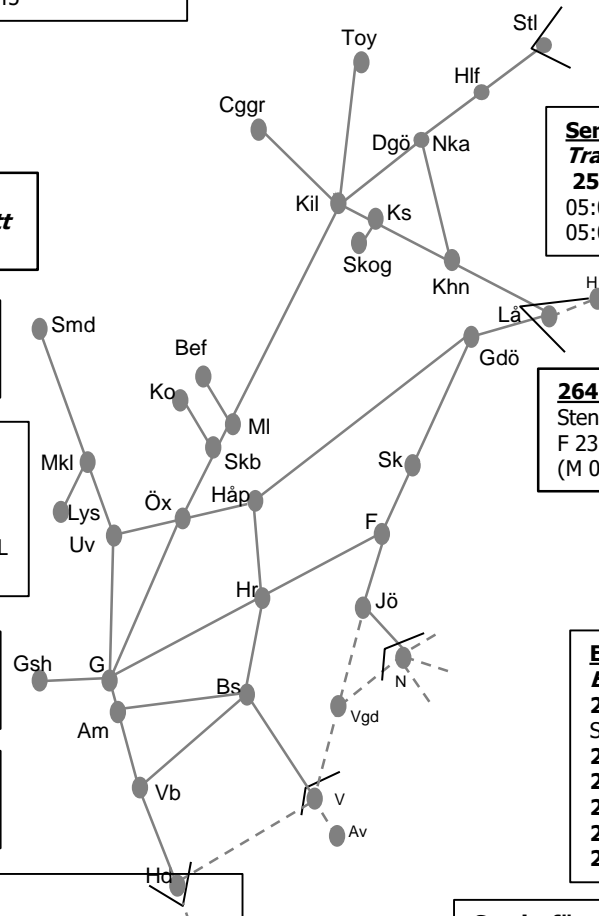

250826 Samtidig infart, inläsning

(Jönköping) – (Nässjö) **Trafikavbrott**
F 23:00 – S 24:00

263473 Rälsbyte

Falköping – Mullsjö **Trafikavbrott**
M – F 09:30 – 14:30

Servicefönster Kinnekullebanan

Trafikavbrott
251329 (Gdö)–(Håp) (S 22:00) – M
05:00, M-To 22:00-05:00, S 22:00 – (M
05:00)

264766 Förbigångsspår Falköping,

Stenstorp – (Falköping) **Trafikavbrott**
F 23:00–07:00, L 22:00-06:00, S 23:30-
(M 06:00)

Elsäkerhetsbesiktning VSB

Enkelspårdrift
266085 (Agg)–(Ndv) M 00:25–05:30,
S 00:20-06:40
266086 A–(Fd) Ti 00:30–05:10
266087 (A)–(Lr) O 00:30-05:00
266089 (Bgs)–(J) To 00:30-05:00
266088 (Ndv)–(P) F 00:30-04:50
266091 (Bgs)–(J) L 01:00-06:00

Servicefönster Västra Stambanan

Enkelspårdrift
251313 (Lå) – (Sk) M-L 00:30–05:30
251314 (Hr) – (A) (S 23:45)-M 05:00, L 23:00–07:00,
S 23:45-05:00
251327 (Sk) – (F) (S 23:30)-M 04:30, Ti-S 00:30-
04:30, S 23:30-(M 04:30)
251350 (Hr) – (F) (S 23:45)-M 04:30, L 23:00–07:00,
S 23:45-(M 04:30)
251352 Sk (S 23:30)-M 04.30, M-F 23:30-
04:30, S 23:30-(M 04:30)
251351 F (S 23:00)-M 04:20, M-L 23:30-
03:30, S 23:00-(M 04:20)
251349 Hr L 00:30-04:30, S 00:00-06:00
251835 A Ti-F 00:30 – 04:30