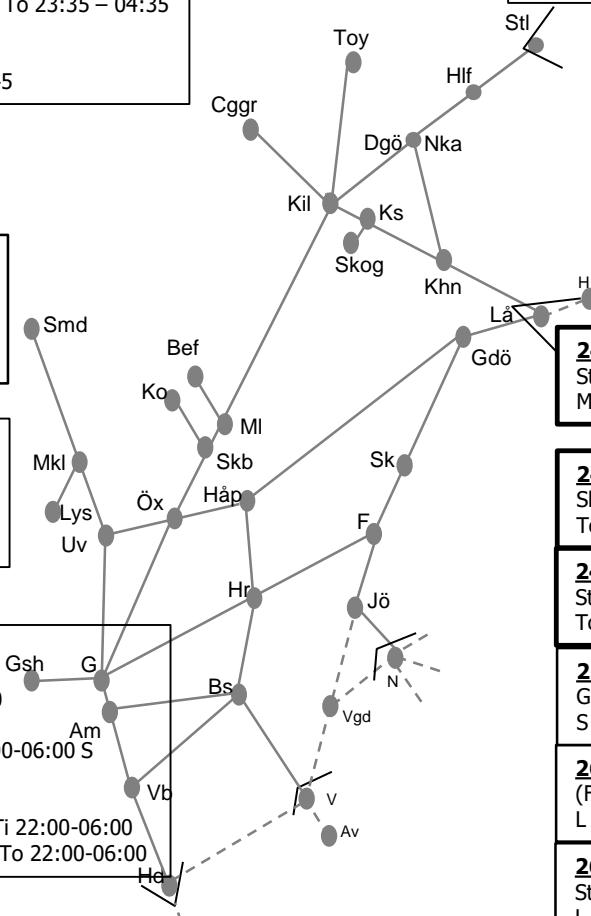

251328 (Gdö) – (Mst) M 09:00 – 13:00

251329 (Gdö)-(Håp) Ti 22:00-05:00

Servicefönster B-J Södra Enkelspårdrift

269340 (Öx)-(Än) M - F 10:00 - 14:00, To 23:35 - 04:35

251333 Öx To 11:30 - 13:30

251331 Thn Ti 10:30 - 13:30

251719 Än – (Gbm) Ti – F 00:45 – 04:45

251315 Servicefönster

Älvsborgsbanan

Trafikavbrott

Håkantorp – (Herrljunga)

M 22:00 – 05:00

Servicefönster Bohusbanan

Trafikavbrott

251335 (Uv) – Smd M 21.25 – 06.35

251336 (Snu) – (Uv) Ti 21:29 – 05:29

251717 Gk – Snu O 00:25 – 04:45

Servicefönster Västkustbanan

Enkelspårdrift

267559 (Haa) – (Fabp) To-F 00:00-08:00

251718 (AM) – KB Ti 00:20-04:20

267818 Hd (S 22:00)-M 06:00 Ti-To 22:00-06:00 S

22:00-(M 06:00)

267842 (Haa)-(Fabp) M, Ti 22:00-06:00

267844 FABP-(Hd) M-O 10:00-16:00 M, Ti 22:00-06:00

267845 FABP-(Hd) To, F 10:00-16:00 O, To 22:00-06:00

268181 Banarbetsvecka

(Borås) – (Värnamo) **Trafikavbrott**

M – F 08:55 – 11:00

252002 Samtidig infart

(Jönköping) – Huskvarna

Trafikavbrott

M – O 09:00 – 15:00

269191 Spårbyte

(Borås) – (Limmared) **Trafikavbrott**

M – To 00:25–02:45, M-F 03:25-06:20, M – O

20:10–22:00, To – F 20:10–21:00, F 00:30–

02:45, L 00:25–06:10, 19:00-09:00, S 21:05–

23:45

Servicefönster Västra Stambanan

Enkelspårdrift

251313 (Lå) – (Sk) M 00:30–05:30

251314 (Hr) – (A) M-F 23:45-04:00

251352 Sk (S 23:30)-M 04.30

251350 (Hr) – (F) M-F 23:45-04:30

251349 Hr M-F 00:30-04:30

251720 (A) – (P) Ti – F 00:30 – 04:30

251835 A Ti-F 00:30 – 04:30

246634 Förbigångsspår Falköping

Stenstorp – Falköping **Enkelspårdrift**

M 00:00 – To 11:00

245593 Byte av vägport

Skövde – Regumatorp **Trafikavbrott**

To 11:00 – (M 05:00)

246634 Förbigångsspår Falköping

Stenstorp – (Falköping) **Trafikavbrott**

To 11:00 – (M 05:00)

254398 Reparation av vägbro

Gårdsjö **Trafikavbrott**

S 00:00 – 12:00

265117 Förbigångsspår Falköping

(Falköping) – Vartofta **Trafikavbrott**

L 22:00 – 16:00

264201 Förbigångsspår Falköping

Stenstorp – Floby **Trafikavbrott**

L 22:00-1600, S 01:00 – 01:30

Inga tåg får vara uppställda i Falköping

251925 Slopning av skyddssektioner

Falköping – Floby **Enkelspårdrift**

To - L 18:00 – 06:00, S 18:00- (M 05:00)