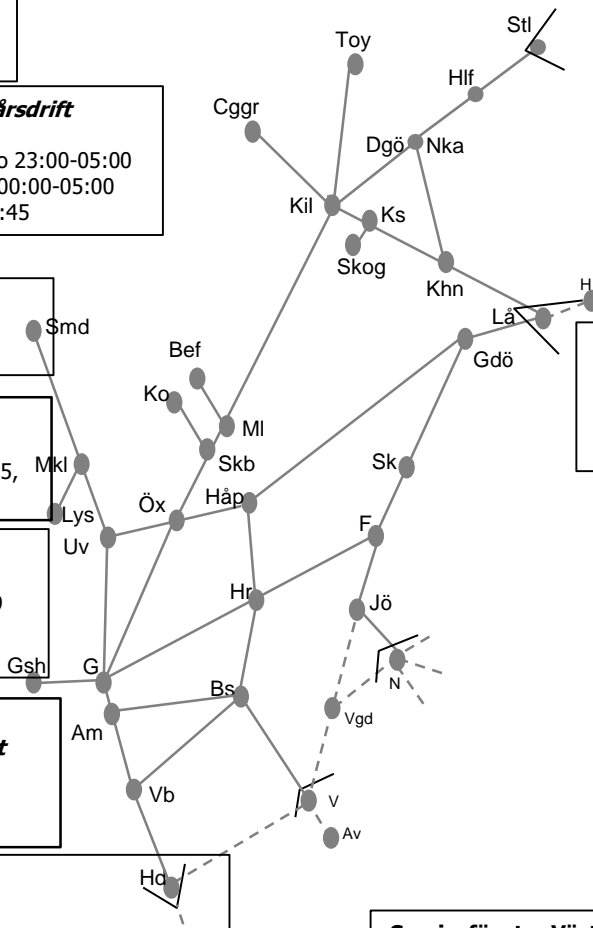

(Alvhem) – Lilla Edet **Trafikavbrott**
To 06:00 – 12:00

Servicefönster B-J Södra Enkelspårdrift

269340 (Öx)-(Än) To 23:35–04:35
251333 Öx To 11:30-13:30, To 23:00-05:00
251331 Thn Ti 10:30-13:30, O 00:00-05:00
251719 Än – (Gbm) Ti – F 00:45 – 04:45

Servicefönster Älvsborgsbanan

Trafikavbrott
251315 Håp – (Hr) M 22:00 – 05:00

248079 Fjärrstyrning

(Herrljunga) – (Borås) **Trafikavbrott**
M – To 21:50 – 04:40, F 21:50 – 07:05,
L 19:50 – 07:40

Servicefönster Bohusbanan

Trafikavbrott
251336 (Snu) – (Uv) Ti 21:29 – 05:29
251335 (Uv) – Smd M 21:25 – 06:35
251717 Gk – Snu M 00:25 – 04:45

266038 Elsäkerhetsbesiktning

Svenshögen - (G Kville) **Trafikavbrott**
Ti - F 00:30 – 05:20
L 01:30 – 06:35
S 01:30 – 08:00

Servicefönster Västkustbanan

Enkelspårdrift
251718 (AM) – KB Ti 00:20-04:20
267559 (Haa) – (Fabp) O-F 10:00-16:00, To-F 00:00-08:00
267570 KST (S 22:00)-M 06:00, Ti-To 22:00-06:00
267818 Hd S 22:00-(M 06:00)
267842 (Haa)-(Fabp) M-Ti 10:00-16:00 M, Ti 22:00-06:00
267846 (Hd)-EA M,Ti 10:00-16:00 M, Ti 22:00-06:00
267848 (Hd)-EA O-F 10:00-16:00 O, To 22:00-06:00

252027 Samtidig infart

Tenhult – Forserum **Trafikavbrott**
M – F 09:00 – 15:00, L 23:40 – 08:10

268181 Banarbetsvecka

(Borås) – (Värnamo) **Trafikavbrott**
M – F 08:55 – 11:00

251299 Servicefönster

Kil **Trafikavbrott**
L 22:00 – 08:00

Servicefönster Kinnekullebanan

Trafikavbrott
251328 (Gdö) – (Mst) M 09:00 – 13:00
251329 (Gdö)–(Håp) Ti 22:00-05:00

Servicefönster Västra Stambanan

Enkelspårdrift
251313 (Lå) – (Sk) M 00:30–05:30, L 23:00-07:00
251314 (Hr) – (A) O 23:45-04:00
251327 (Sk) – (F) Ti-S 00:30-04:30
251350 (Hr) – (F) O 23:45-04:30
251352 Sk (S 23:30)-M 04.30, L 23:00-07:00,
S 23:30-(M 04:30)
251351 F M 23:30-03:30
251349 Hr O 00:30-04:30
251720 (A) – (P) Ti 00:30 – 04:30
251835 A Ti 00:30 – 04:30