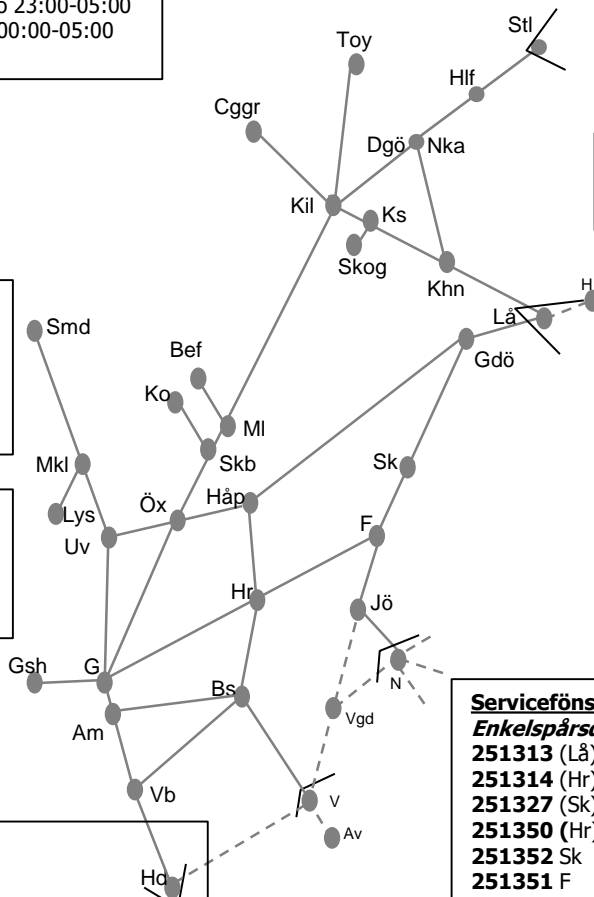

Revisionsperiod 3 Västra T19

STÖRRE BANARBETEN - vecka 1949 Västra

Mån	Tis	Ons	Tor	Fre	Lör	Sön
2/12	3/12	4/12	5/12	6/12	7/12	8/12

Servicefönster B-J Södra Enkelspårdrift

269341 (Öx)-(Än) To 23:35-04:35
251333 Öx To 11:30-13:30, To 23:00-05:00
251331 Thn Ti 10:30-13:30, O 00:00-05:00
251719 Än - (Gbm) Ti 00:45 - 04:45

Servicefönster Kinnekullebanan

Trafikavbrott
251329 (Gdö)-(Håp) Ti 22:00-05:00

Servicefönster Älvsborgsbanan

Trafikavbrott
251337 (Uv) - (Öx) To 23:00-05:00
251339 (Öx) - Vg O 21:15 - 04:15
251340 (Vg)-(Håp) M 21:30 - 05:30
251315 Håp - (Hr) M 22:00-05:00

Servicefönster Bohusbanan

Trafikavbrott
251336 (Snu) - (Uv) Ti 21:29 - 05:29
251335 (Uv) - Smd M 21:25 - 06:35
251717 Gk - Snu O 00:25 - 04:45

Servicefönster Västkostbanan

Enkelspårdrift
251718 (AM) - KB Ti 00:20-04:20
267244 (Kb) - (Vb) Ti,O 00:00-8:00
267821 Fur (S 22:00)-M 06:00, Ti-To 22:00-06:00
267833 (Kb)-(Vb) O, To 22:00-06:00
267844 FABP-(Hd) M-O 10:00-16:00 M, Ti 22:00-06:00
267845 FABP-(Hd) To, F 10:00-16:00 O, To 22:00-06:00

Servicefönster Västra Stambanan

Enkelspårdrift
251313 (Lå) - (Sk) O 00:30-05:30
251314 (Hr) - (A) O 23:45-04:00
251327 (Sk) - (F) Ti 00:30-04:30
251350 (Hr) - (F) O 23:45-04:30
251352 Sk Ti 23:30-04:30
251351 F M 23:30-03:30
251349 Hr O 00:30-04:30
251720 (A) - (P) Ti - F 00:30 - 04:30
251835 A Ti-F 00:30 - 04:30

268181 Banarbetsvecka

(Borås) - (Värnamo) **Trafikavbrott**
M - F 08:55 - 11:00

250826 Samtidig infart, inläsning

(Jönköping) - (Nässjö) **Trafikavbrott**
F 23:00 - S 24:00