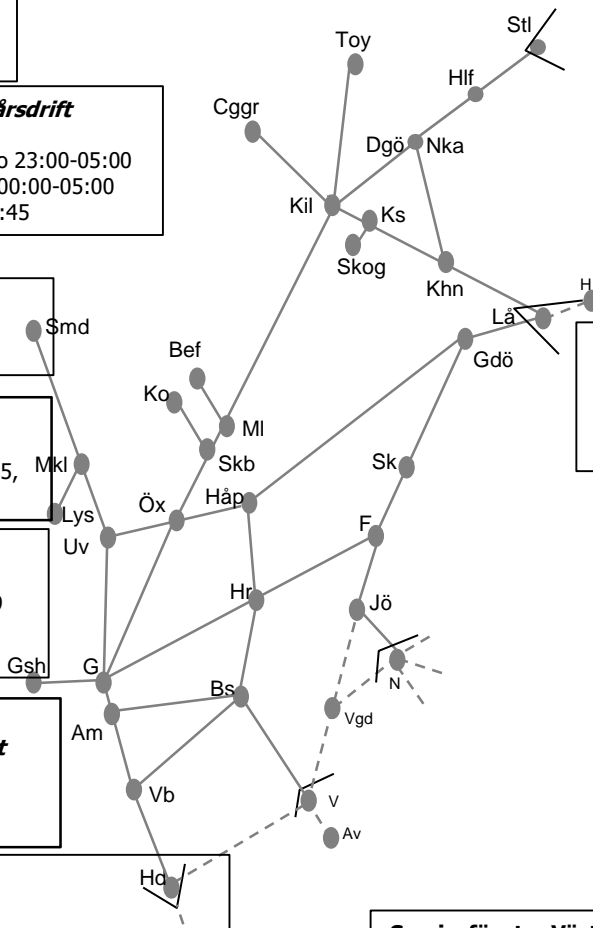

Servicefönster Kinnekullebanan

Trafikavbrott
251328 (Gdö) – (Mst) M 09:00 – 13:00
251329 (Gdö)–(Håp) Ti 22:00-05:00

Servicefönster Västra Stambanan

Enkelspårdrift
251313 (Lå) – (Sk) M 00:30–05:30, L 23:00-07:00
251314 (Hr) – (A) O 23:45-04:00
251327 (Sk) – (F) Ti-S 00:30-04:30
251350 (Hr) – (F) O 23:45-04:30
251352 Sk (S 23:30)-M 04.30, L 23:00-07:00,
S 23:30-(M 04:30)
251351 F M 23:30-03:30
251349 Hr O 00:30-04:30
251720 (A) – (P) Ti 00:30 – 04:30
251835 A Ti 00:30 – 04:30