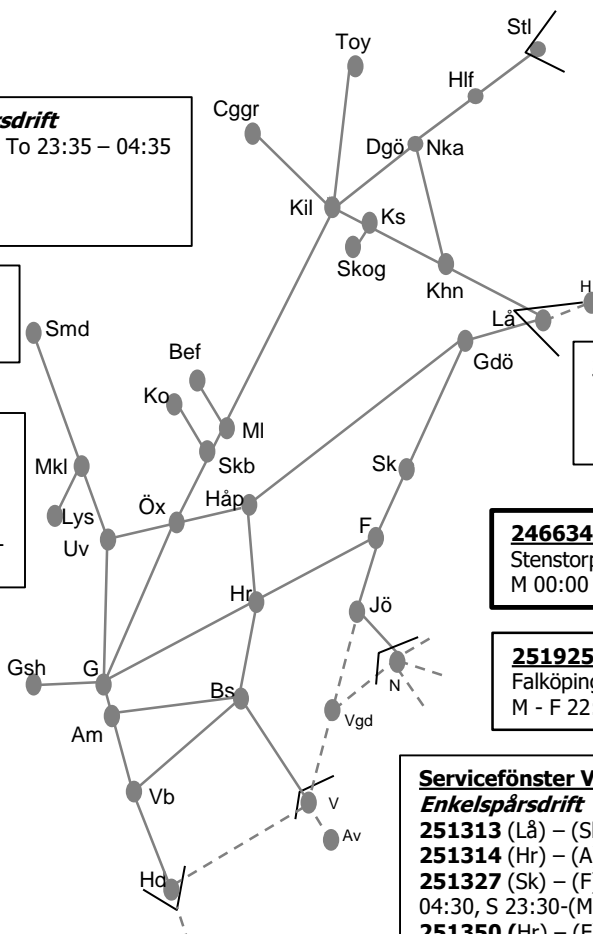

269614 Banarbetsvecka

(Almedal) – (Borås) **Trafikavbrott**
M – F 09:00 – 14:45

268770 Banarbetsvecka

(Sandared) – Borås **Trafikavbrott**
M – F 09:00 – 14:45

Servicefönster Västkustbanan

Enkelspårdrift

267244 (Kb) – (Vb) M-O 10:00-16:00, Ti,O 00:00– 8:00
251718 (AM) – KB Ti 00:20-04:20
267570 KST S 22:00-(M 06:00)
267833 (Kb)-(Vb) To, F 10:00-16:00 O, To 22:00-06:00
267844 FABP-(Hd) M-O 10:00-16:00 M, Ti 22:00-06:00
267845 FABP-(Hd) To, F 10:00-16:00 O, To 22:00-06:00

Servicefönster Kinnekullebanan

Trafikavbrott

251328 (Gdö) – (Mst) M 09:00 – 13:00
251329 (Gdö)-(Håp) Ti 22:00-05:00

246634 Förbigångsspår Falköping

Stenstorp – Falköping **Enkelspårdrift**
M 00:00 – (v 1930 To 11:00)

251925 Slopning av skyddssektioner

Falköping – Floby **Enkelspårdrift**
M - F 22:40 – 05:00

Servicefönster Västra Stambanan

Enkelspårdrift

251313 (Lå) – (Sk) M-L 00:30–05:30, L 23:00-07:00
251314 (Hr) – (A) O 23:45-04:00
251327 (Sk) – (F) (S 23:30)-M 04:30, Ti-L 00:30-04:30, S 23:30-(M 04:30)
251350 (Hr) – (F) O 23:45-04:30, S 23:45-(M 04:30)
251352 Sk (S 23:30)-M 04.30, M-F 23:30-04:30, L 23:00-07:00, S 23:30-(M 04:30)
251351 F (S 23:00)-M 04:20, M-L 23:30-03:30, S 23:00-(M 04:20)
251349 Hr O 00:30-04:30
251720 (A) – (P) Ti - F 00:30 – 04:30
251835 A Ti-F 00:30 – 04:30

269191 Spårbyte

(Borås) – (Limmared) **Trafikavbrott**
M – To 00:25–02:45, M-F 03:25-06:20, 20:10–22:00, F 00:30–02:45, L 00:25–06:10, 19:00–09:00, S 21:15–23:45