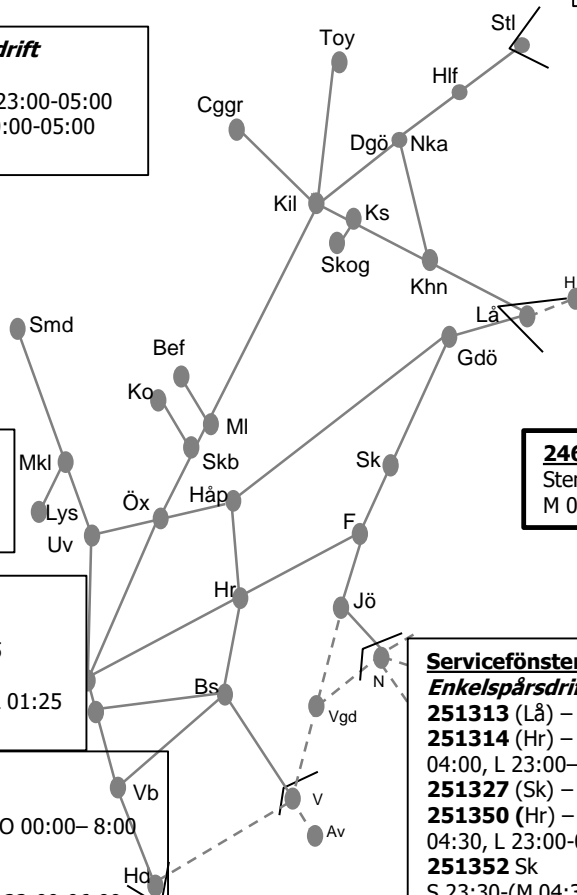

Servicefönster Kinnekullebanan
Trafikavbrott
251329 (Gdö)-(Håp) Ti 22:00-05:00

Servicefönster B-J Södra Enkelspårdrift

269341 (Öx)-(Än) To 23:35 – 04:35
251333 Öx To 11:30 - 13:30, To 23:00-05:00
251331 Thn Ti 10:30 - 13:30, O 00:00-05:00
251719 Än – (Gbm) Ti – F 00:45 – 04:45

Servicefönster Älvsborgsbanan

Trafikavbrott

251340 (Vg) – (Håp) M-To 21:30–05:30
251315 Håp – (Hr) M 22:00 – 05:00

Servicefönster Bohusbanan

Trafikavbrott

251335 (Uv) – Smd M - To 21:25 –06:35
251336 (Snu)-(Uv) Ti 21:29 – 05:29
251717 Gk – Snu M – F 00:25 – 04:45, L 01:25 – 04:35

Servicefönster Väst kustbanan

Enkelspårdrift

267244 (Kb) – (Vb) M,Ti 10:00-16:00, Ti,O 00:00– 8:00
251718 (AM) – KB Ti-F 00:20-04:20
267820 HDR M-F 00:00-08:00
267833 (Kb)-(Vb) O-F 10:00-16:00 O, To 22:00-06:00
267844 FABP-(Hd) M,Ti 10:00-16:00 M, Ti 22:00-06:00
267845 FABP-(Hd) O-F 10:00-16:00 O, To 22:00-06:00

268181 Banarbetsvecka
(Borås) – (Värnamo) **Trafikavbrott**
M – F 08:55 – 11:00

250826 Samtidig infart, inläsning
(Jönköping) – (Nässjö) **Trafikavbrott**
F 23:00 – S 24:00

264976 Kontaktledningsbesiktning
Ång – (Nässjö) **Trafikavbrott**
O 22:00 – 05:00, S 22:00-(M 05:00)

269191 Spårbyte
(Borås) – (Limmared) **Trafikavbrott**
M – To 00:25–02:45, M-F 03:25-06:20, 20:10–
22:00, F 00:30–02:45, L 00:25–06:10, 19:00–
09:00, S 21:05–23:45

250821 Rälslossning
(Falköping) – (Mullsjö) **Trafikavbrott**
M, To 09:00 – 15:00

246634 Förbigångsspår Falköping
Stenstorp – Falköping **Enkelspårdrift**
M 00:00 – (v 1934 M 05:00)

Servicefönster Västra Stambanan

Enkelspårdrift

251313 (Lå) – (Sk) M 00:30–05:30, L 23:00-07:00
251314 (Hr) – (A) (S 23:45)-M 05:00, M-F 23:45-
04:00, L 23:00–07:00, S 23:45-(M 05:00)
251327 (Sk) – (F) Ti 00:30-04:30
251350 (Hr) – (F) (S 23:45)-M 04:30, M-F 23:45-
04:30, L 23:00-07:00, S 23:45-(M 04:30)
251352 Sk (S 23:30)-M 04.30, L 23:00-07:00,
S 23:30-(M 04:30)
251351 F M 23:30-03:30
251349 Hr M-L 00:30-04:30, S 00:00-06:00
251720 (A) – (P) Ti 00:30 – 04:30
251835 A Ti 00:30 – 04:30