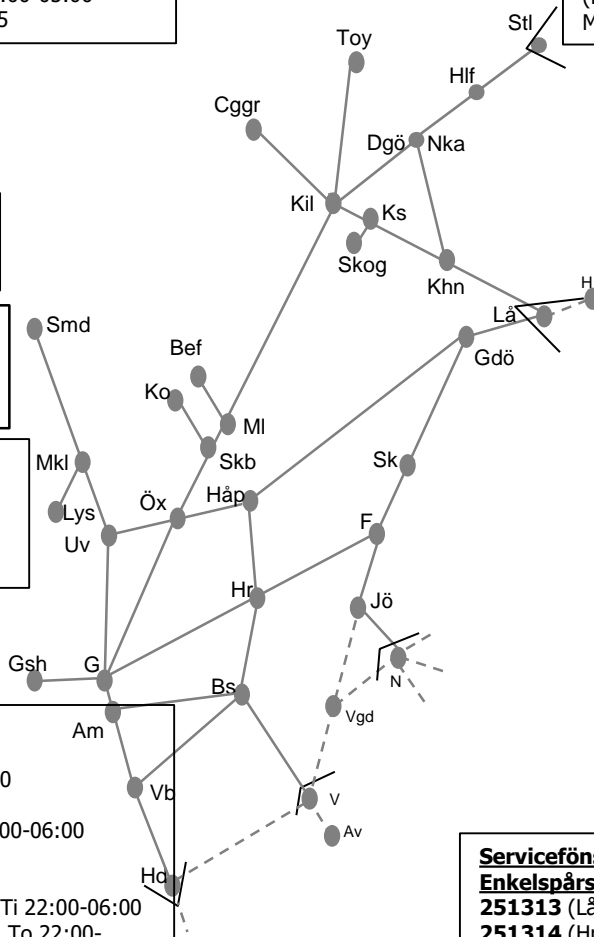

251650 Banåtgärdsombyggnad Vb

Ingen trafik till/från Viskadalsbanan
L 00:00 – (M 05:00)

269613 Banarbetsvecka

(Borås) – (Värnamo) **Trafikavbrott**
M – F 08:30 – 13:30

268769 Banarbetsvecka

Borås – (Hillared) **Trafikavbrott**
M – F 08:30 – 13:30

250805 Rälsbyte

Sandhem – Habo **Trafikavbrott**
L– S 08:00-18:00

250802 Falköping - Mullsjö

Falköping – Mullsjö **Trafikavbrott**
M – F 08:00-16:00

252025 Samtidig infart

Ång – Nässjö **Trafikavbrott**
M – F 09:00-15:00, L 23:40 – 08:10

Servicefönster Kinnekullebanan

Trafikavbrott
251328 (Gdö) – (Mst) M 09:00 – 13:00
251329 (Gdö)-(Håp) Ti 22:00-05:00, S
22:00 – (M 05:00)

Elsäkerhetsbesiktning VSB

Enkelspårdrift
266086 (A) – (Fd) M 00:30-05:10
266085 Agg – (Ndv) Ti 00:30-04:30
266087 (A) – (Lr) To 00:30-05:10
266089 (Bgs)-(J) F 00:40-05:10
266088 (Ndv)-(P) L 00:30-06:00
266091 (Bgs)-(J) S 00:40-07:00

Servicefönster Västra Stambanan

Enkelspårdrift
251313 (Lå) – (Sk) M-L 00:30-05:30
251314 (Hr) – (A) (S 23:45)-M 05:00, L 23:00-07:00, S 23:45-(M 05:00)
251327 (Sk) – (F) (S 23:30)-M 04:30, Ti-S 00:30-04:30, S 23:30-(M 04:30)
251350 (Hr) – (F) (S 23:45)-M 04:30, L 23:00-07:00, S 23:45-(M 04:30)
251352 Sk (S 23:30)-M 04:30, M-F 23:30-04:30, S 23:30-(M 04:30)
251351 F (S 23:00)-M 04:20, M-L 23:30-03:30, S 23:00-(M 04:20)
251349 Hr L 00:30-04:30, S 00:00-06:00
251720 (A) – (P) O 00:30 – 04:30
251835 A Ti-F 00:30 – 04:30