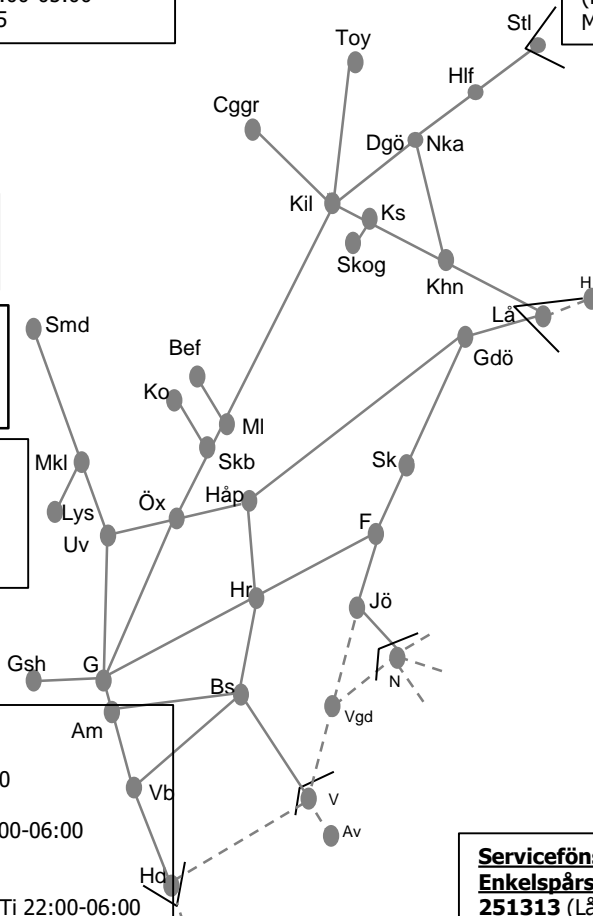

Servicefönster Västra Stambanan

Enkelspårdrift
251313 (Lå) – (Sk) M-L 00:30-05:30
251314 (Hr) – (A) (S 23:45)-M 05:00, L 23:00-07:00, S 23:45-(M 05:00)
251327 (Sk) – (F) (S 23:30)-M 04:30, Ti-S 00:30-04:30, S 23:30-(M 04:30)
251350 (Hr) – (F) (S 23:45)-M 04:30, L 23:00-07:00, S 23:45-(M 04:30)
251352 Sk (S 23:30)-M 04:30, M-F 23:30-04:30, S 23:30-(M 04:30)
251351 F (S 23:00)-M 04:20, M-L 23:30-03:30, S 23:00-(M 04:20)
251349 Hr L 00:30-04:30, S 00:00-06:00
251720 (A) – (P) O 00:30 – 04:30
251835 A Ti-F 00:30 – 04:30