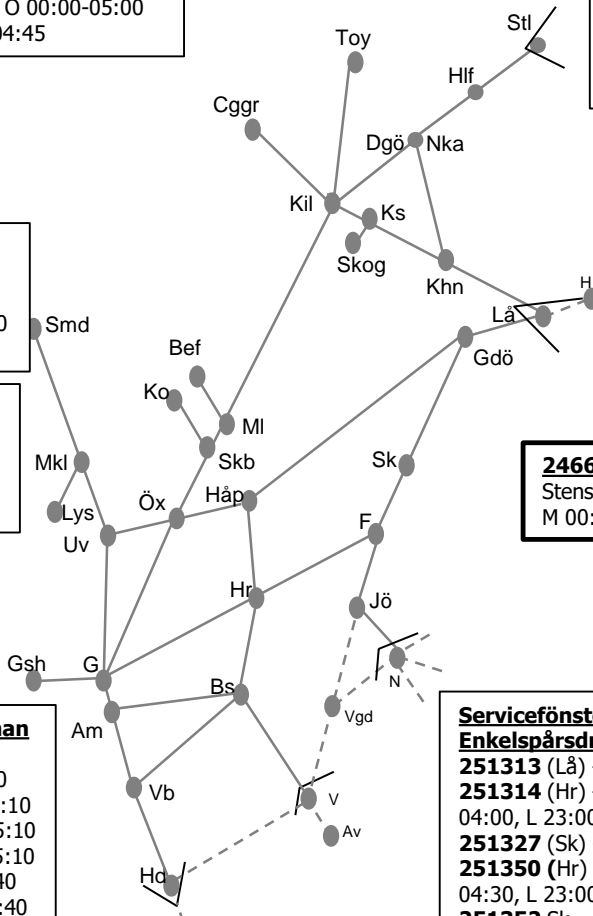

### 264976 Kontaktledningsbesiktning

Ång – (Nässjö) **Trafikavbrott**  
(S 22:00)-M 05:00, M 22:00 – 05:00