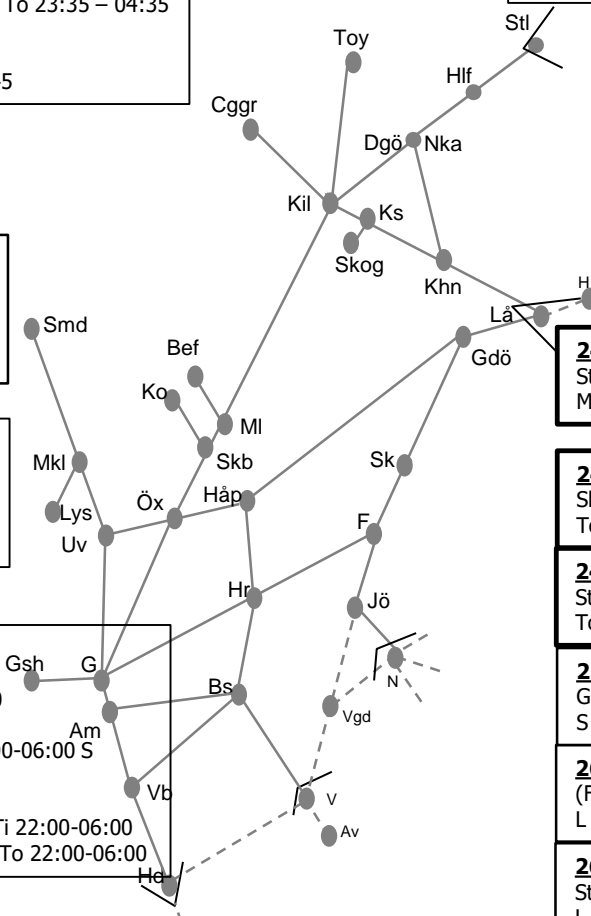

251328 (Gdö) – (Mst) M 09:00 – 13:00

251329 (Gdö)-(Håp) Ti 22:00-05:00

Servicefönster B-J Södra Enkelspårdrift

269340 (Öx)-(Än) M - F 10:00 - 14:00, To 23:35 - 04:35

251333 Öx To 11:30 - 13:30

251331 Thn Ti 10:30 - 13:30

251719 Än – (Gbm) Ti – F 00:45 – 04:45

251315 Servicefönster

Älvsborgsbanan

Trafikavbrott

Håkantorp – (Herrljunga)

M 22:00 – 05:00

Servicefönster Bohusbanan

Trafikavbrott

251335 (Uv) – Smd M 21.25 – 06.35

251336 (Snu) –(Uv) Ti 21:29 – 05:29

251717 Gk – Snu O 00:25 – 04:45

Servicefönster Västkustbanan

Enkelspårdrift

267559 (Haa) – (Fabp) To-F 00:00-08:00

251718 (AM) – KB Ti 00:20-04:20

267818 Hd (S 22:00)-M 06:00 Ti-To 22:00-06:00 S

22:00-(M 06:00)

267842 (Haa)-(Fabp) M, Ti 22:00-06:00

267844 FABP-(Hd) M-O 10:00-16:00 M, Ti 22:00-06:00

267845 FABP-(Hd) To, F 10:00-16:00 O, To 22:00-06:00

268181 Banarbetsvecka

(Borås) – (Värnamo) **Trafikavbrott**

M – F 08:55 – 11:00

252002 Samtidig infart

(Jönköping) – Huskvarna

Trafikavbrott

M – O 09:00 – 15:00

269191 Spårbyte

(Borås) – (Limmared) **Trafikavbrott**

M – To 00:25–02:45, M-F 03:25-06:20, M – O

20:10–22:00, To – F 20:10–21:00, F 00:30–

02:45, L 00:25–06:10, 19:00-09:00, S 21:05–

23:45

Servicefönster Västra Stambanan

Enkelspårdrift

251313 (Lå) – (Sk) M 00:30–05:30

251314 (Hr) – (A) M-F 23:45-04:00

251352 Sk (S 23:30)-M 04.30

251350 (Hr) – (F) M-F 23:45-04:30

251349 Hr M-F 00:30-04:30

251720 (A) – (P) Ti - F 00:30 – 04:30

251835 A Ti-F 00:30 – 04:30

246634 Förbigångsspår Falköping

Stenstorp – Falköping **Enkelspårdrift**

M 00:00 – To 11:00

245593 Byte av vägport

Skövde – Regumatorp **Trafikavbrott**

To 11:00 – (M 05:00)

246634 Förbigångsspår Falköping

Stenstorp – (Falköping) **Trafikavbrott**

To 11:00 – (M 05:00)

254398 Reparation av vägbro

Gårdsjö **Trafikavbrott**

S 00:00 – 12:00

265117 Förbigångsspår Falköping

(Falköping) – Vartofta **Trafikavbrott**

L 22:00 – 16:00

264201 Förbigångsspår Falköping

Stenstorp – Floby **Trafikavbrott**

L 22:00-1600, S 01:00 – 01:30

Inga tåg får vara uppställda i Falköping

251925 Slopning av skyddssektioner

Falköping – Floby **Enkelspårdrift**

To - L 18:00 – 06:00, S 18:00- (M 05:00)