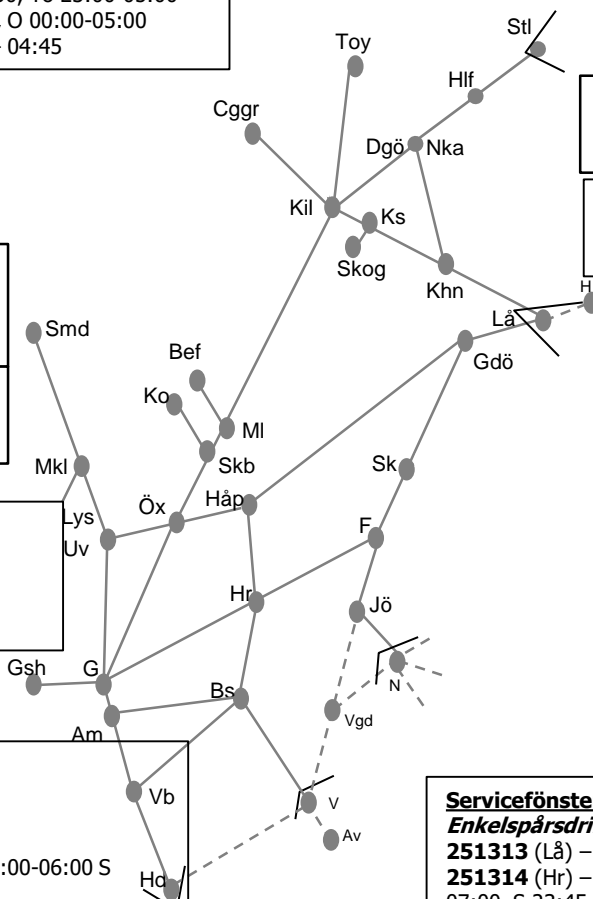

252024 Samtidig infart

Forserum – Nässjö **Trafikavbrott**
M – F 09:00 – 15:00, L 23:40 – 08:10

Servicefönster Västra Stambanan

Enkelspårdrift
251313 (Lå) – (Sk) M-L 00:30–05:30
251314 (Hr) – (A) (S 23:45)-M 05:00, L 23:00–
07:00, S 23:45-(M 05:00)
251327 (Sk) – (F) (S 23:30)-M 04:30, Ti-S 00:30-
04:30, S 23:30-(M 04:30)
251350 (Hr) – (F) (S 23:45)-M 04:30, L 23:00-
07:00, S 23:45-(M 04:30)
251352 Sk (S 23:30)-M 04:30, M-F 23:30-
04:30, S 23:30-(M 04:30)
251351 F (S 23:00)-M 04:20, M-L 23:30-
03:30, S 23:00-(M 04:20)
251349 Hr L 00:30-04:30, S 00:00-06:00
251720 (A) – (P) Ti - F 00:30 – 04:30
251835 A Ti-F 00:30 – 04:30