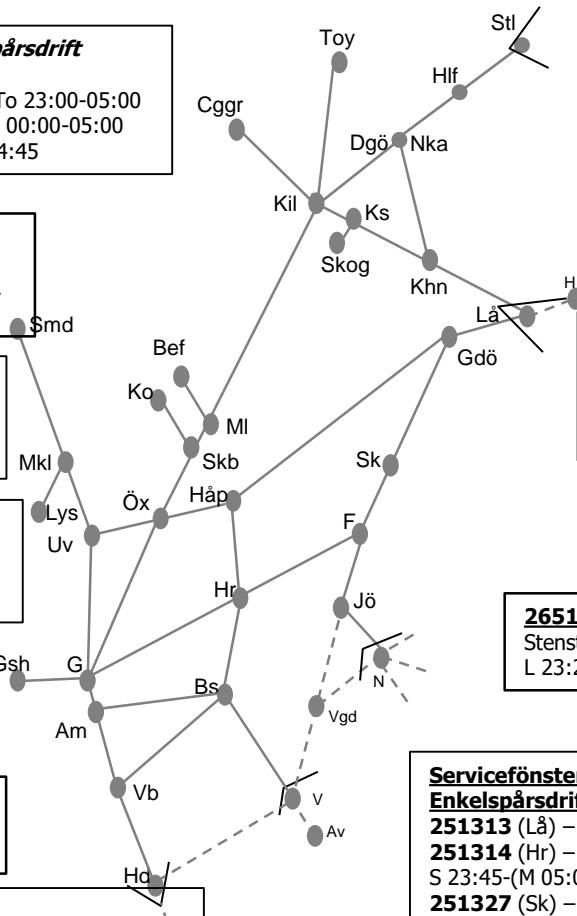

Servicefönster Bohusbanan
Trafikavbrott
251335 (Uv) - Smd M - To 21:25-06:35
251717 Gk - Snu M 00:25 - 04:45

251341 Servicefönster
(Alvhem) - Lilla Edet **Trafikavbrott**
M-F 06:00 - 12:00

268178 Servicefönster
(Almedal) - (Borås) **Trafikavbrott**
M - F 09:00 - 12:00

Servicefönster Väst kustbanan
Enkelspårdrift
251718 (AM) - KB Ti 00:20-04:20
267244 (Kb) - (Vb) Ti, O 00:00 - 8:00
267819 VB (S 22:00)-M 06:00 Ti-To 22:00-06:00
267833 (Kb)-(Vb) O, To 22:00-06:00
267844 FABP-(Hd) M, Ti 10:00-16:00 M, Ti 22:00-06:00
267845 FABP-(Hd) O-F 10:00-16:00 O, To 22:00-06:00

268189 Servicefönster
Borås - (Viskafors) **Trafikavbrott**
Ti 21:30 - 05:30

263473 Rälsbyte
Falköping - Mullsjö **Trafikavbrott**
M - Ti 09:30 - 14:30

Servicefönster Kinnekullebanan
Trafikavbrott
251328 (Gdö) - (Mst) M 09:00 - 13:00
251329 (Gdö)-(Håp) Ti 22:00-05:00

265110 Förbigångsspår Falköping
Stenstorp - (Falköping) **Enkelspårdrift**
L 23:20-00:20, S 00:20-01:20

Servicefönster Västra Stambanan
Enkelspårdrift
251313 (Lå) - (Sk) M-L 00:30-05:30
251314 (Hr) - (A) (S 23:45)-M 05:00, L 23:00-07:00,
S 23:45-(M 05:00)
251327 (Sk) - (F) (S 23:30)-M 04:30, Ti-S 00:30-04:30
251350 (Hr) - (F) (S 23:45)-M 04:30, S 23:45-(M 04:30)
251352 Sk (S 23:30)-M 04.30, M-F 23:30-04:30
251351 F (S 23:00)-M 04:20, M-F 23:30-03:30
251349 Hr S 00:00-06:00
251720 (A) - (P) Ti 00:30 - 04:30
251835 A Ti 00:30 - 04:30