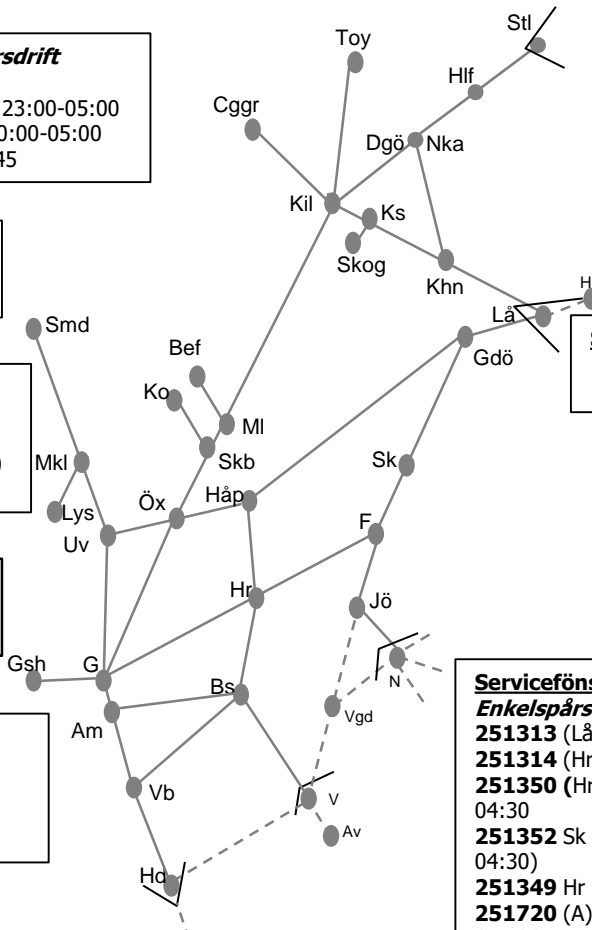

251302 Banarbetsvecka

Hällefors-Daglösen–Nyckroppa
M-To 15:30-20:30 **Trafikavbrott**

Servicefönster B-J Södra Enkelspårdrift

269341 (Öx)-(Än) To 23:35–04:35
251333 Öx To 11:30-13:30, To 23:00-05:00
251331 Thn Ti 10:30-13:30, O 00:00-05:00
251719 Än – (Gbm) Ti – F 00:45 – 04:45

251297 Banarbetsvecka

(Kornsjö)–(Skälebol) **Trafikavbrott**
M – To 08:45 – 13:45

Servicefönster Älvsborgsbanan

Trafikavbrott
251339 (Öx) – Vg O 21:15 – 04:15
251315 Håp – (Hr) M–To 22:00 – 05:00
268180 (Hr) – (Bs) M-F 09:00-12:00

248079 Fjärrstyrning

(Herrljunga) – (Borås) **Trafikavbrott**
M – To 21:50 – 04:40

Servicefönster Bohusbanan

Trafikavbrott
251336 (Snu) – (Uv) Ti 21:29 – 05:29
251335 (Uv) – Smd M-To 21:25 – 06:35
251717 Gk – Snu O 00:25 – 04:45

Servicefönster Västkostbanan

Enkelspårdrift
251718 (AM) – KB Ti 00:20-04:20
267559 (Haa) – (Fabp) To-F 00:00-08:00
267570 KST S 22:00-(M 06:00)
267842 (Haa)-(Fabp) M, Ti 22:00-06:00
267844 FABP-(Hd) M,Ti 10:00-16:00 M, Ti 22:00-06:00
267845 FABP-(Hd) O-F 10:00-16:00 O, To 22:00-06:00

Servicefönster Kinnekullebanan

Trafikavbrott
251329 (Gdö)–(Håp) Ti 22:00-05:00

Servicefönster Västra Stambanan

Enkelspårdrift
251313 (Lå) – (Sk) L 23:00 – 07:00
251314 (Hr) – (A) O 23:45-04:00
251350 (Hr) – (F) (S 23:45)-M 04:30, O 23:45-04:30
251352 Sk L 23:00-07:00, S 23:30-(M 04:30)
251349 Hr O 00:30-04:30
251720 (A) – (P) Ti 00:30 – 04:30
251835 A Ti 00:30 – 04:30