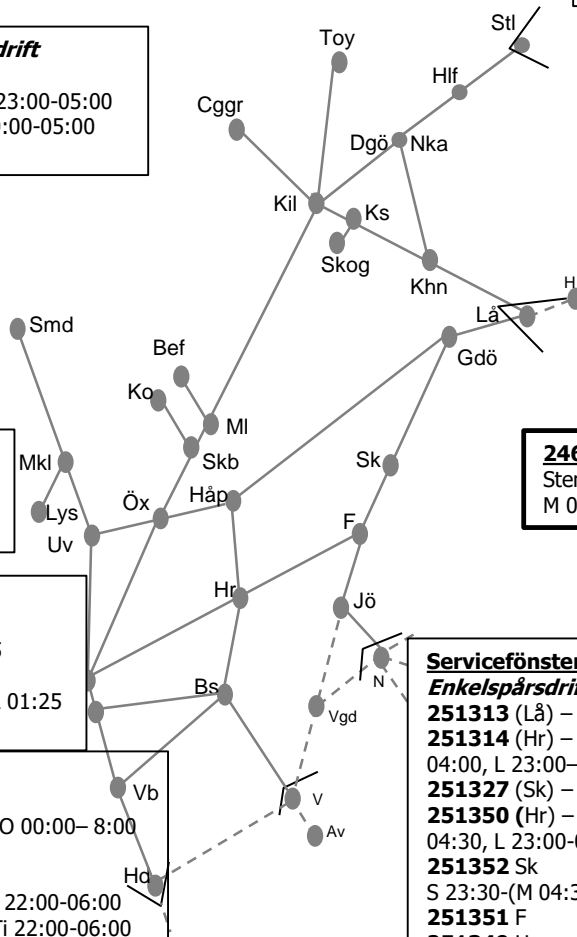

Servicefönster Kinnekullebanan
Trafikavbrott
251329 (Gdö)-(Håp) Ti 22:00-05:00

Servicefönster B-J Södra Enkelspårdrift

269341 (Öx)-(Än) To 23:35 – 04:35
251333 Öx To 11:30 - 13:30, To 23:00-05:00
251331 Thn Ti 10:30 - 13:30, O 00:00-05:00
251719 Än – (Gbm) Ti – F 00:45 – 04:45

Servicefönster Älvsborgsbanan

Trafikavbrott

251340 (Vg) – (Håp) M-To 21:30-05:30
251315 Håp – (Hr) M 22:00 – 05:00

Servicefönster Bohusbanan

Trafikavbrott

251335 (Uv) – Smd M - To 21:25 –06:35
251336 (Snu)-(Uv) Ti 21:29 – 05:29
251717 Gk – Snu M – F 00:25 – 04:45, L 01:25 – 04:35

Servicefönster Väst kustbanan

Enkelspårdrift

267244 (Kb) – (Vb) M,Ti 10:00-16:00, Ti,O 00:00– 8:00
251718 (AM) – KB Ti-F 00:20-04:20
267820 HDR M-F 00:00-08:00
267833 (Kb)-(Vb) O-F 10:00-16:00 O, To 22:00-06:00
267844 FABP-(Hd) M,Ti 10:00-16:00 M, Ti 22:00-06:00
267845 FABP-(Hd) O-F 10:00-16:00 O, To 22:00-06:00

268181 Banarbetsvecka
(Borås) – (Värnamo) **Trafikavbrott**
M – F 08:55 – 11:00

250826 Samtidig infart, inläsning
(Jönköping) – (Nässjö) **Trafikavbrott**
F 23:00 – S 24:00

264976 Kontaktledningsbesiktning
Äng – (Nässjö) **Trafikavbrott**
O 22:00 – 05:00, S 22:00-(M 05:00)

269191 Spårbyte
(Borås) – (Limmared) **Trafikavbrott**
M – To 00:25-02:45, M-F 03:25-06:20, 20:10-22:00, F 00:30-02:45, L 00:25-06:10, 19:00-09:00, S 21:05-23:45

250821 Rälslossning
(Falköping) – (Mullsjö) **Trafikavbrott**
M, To 09:00 – 15:00

246634 Förbigångsspår Falköping
Stenstorp – Falköping **Enkelspårdrift**
M 00:00 – (v 1934 M 05:00)

Servicefönster Västra Stambanan

Enkelspårdrift

251313 (Lå) – (Sk) M 00:30-05:30, L 23:00-07:00
251314 (Hr) – (A) (S 23:45)-M 05:00, M-F 23:45-04:00, L 23:00-07:00, S 23:45-(M 05:00)
251327 (Sk) – (F) Ti 00:30-04:30
251350 (Hr) – (F) (S 23:45)-M 04:30, M-F 23:45-04:30, L 23:00-07:00, S 23:45-(M 04:30)
251352 Sk (S 23:30)-M 04.30, L 23:00-07:00, S 23:30-(M 04:30)
251351 F M 23:30-03:30
251349 Hr M-L 00:30-04:30, S 00:00-06:00
251720 (A) – (P) Ti 00:30 – 04:30
251835 A Ti 00:30 – 04:30