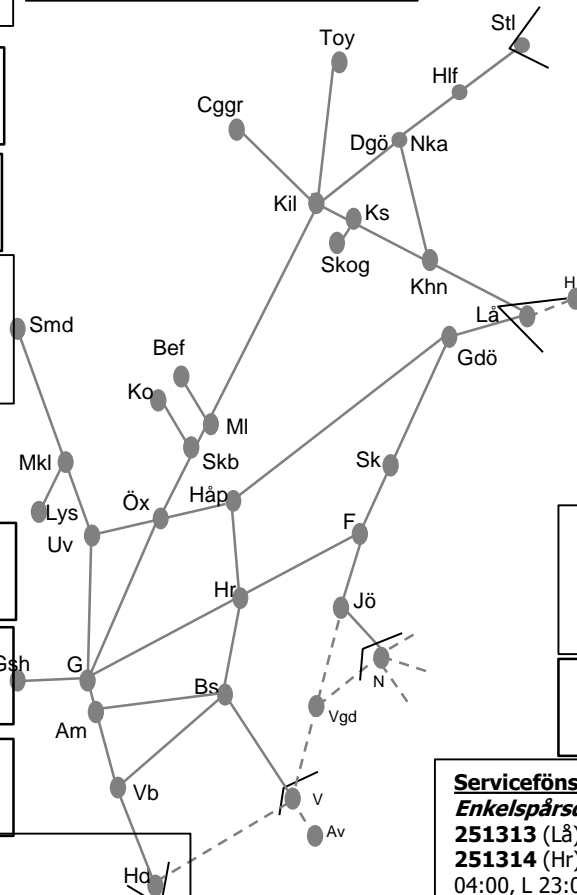

251318 Banarbetsvecka

(Borås) - (Varberg) **Trafikavbrott**
M-O 21:25-05:15

Elsäkerhetsbesiktning Västkostbanan Enkelspårdrift

266072 AM Spår 2 L 00:30-05:10
266073 LDO-KB Uppspår O 00:40-05:10
266074 MDN-LDO Uppspår M 00:40-05:10
266078 MDN-LDO Nedspår S 00:30-05:10
266079 KRDLGD Uppspår Ti 00:30-05:10
266081 LGD-LEK Uppspår To 00:40-05:40
266083 MDN-LGD Uppspår F 00:30-05:10

269382 Servicefönster

Alingsås **Tider kommer tas ut så att de ej orsakar trafikavbrott på driftplatsen**
L 22:00 - 06:00

269383 Servicefönster

(Alingsås) - (Partille) **Enkelspårdrift**
L 22:00 - 06:00

Servicefönster Västra Stambanan Enkelspårdrift

251313 (Lå) - (Sk) M 00:30-05:30
251314 (Hr) - (A) (S 23:45)-M 05:00, M-F 23:45-04:00, L 23:00-07:00, S 23:45-(M 05:00)
251327 (Sk) - (F) Ti 00:30-04:30, S 23:30-(M 04:30)
251350 (Hr) - (F) (S 23:45)-M 04:30, M-F 23:45-04:30, L 23:00-07:00, S 23:45-(M 04:30)
251352 Sk (S 23:30)-M 04.30, S 23:30-(M 04:30)
251351 F M 23:30-03:30, S 23:00-(M 04:20)
251349 Hr M-L 00:30-04:30, S 00:00-06:00
251720 (A) - (P) Ti 00:30 - 04:30
251835 A Ti 00:30 - 04:30

250802 Rålsbytte

Falköping - Mullsjö **Trafikavbrott**
M - S 08:00 - 16:00

268181 Banarbetsvecka

(Borås) - (Värnamo) **Trafikavbrott**
M - F 08:55 - 11:00