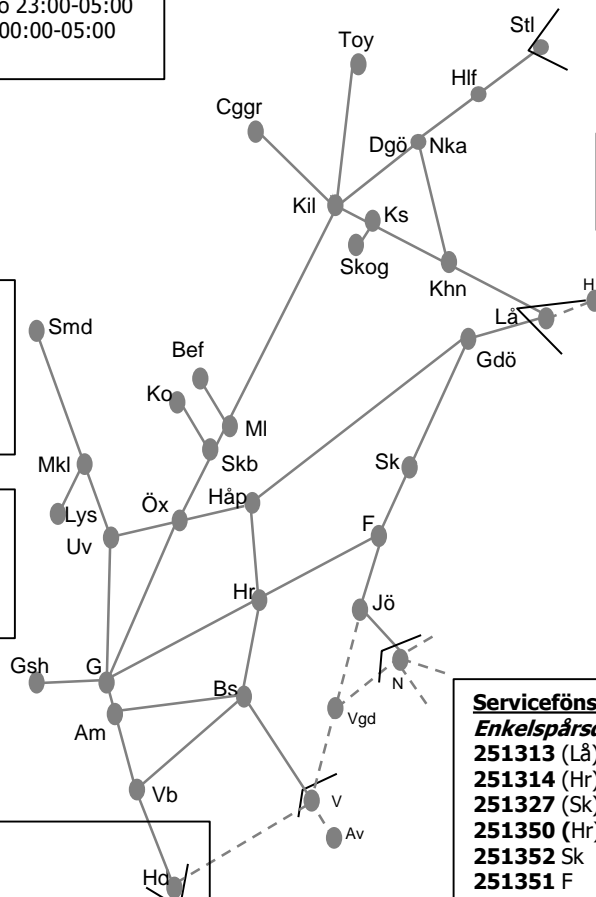

Trafikavbrott
 251329 (Gdö)-(Håp) Ti 22:00-05:00

Servicefönster Älvsborgsbanan

Trafikavbrott
 251337 (Uv) - (Öx) To 23:00-05:00
 251339 (Öx) - Vg O 21:15 - 04:15
 251340 (Vg)-(Håp) M 21:30 - 05:30
 251315 Håp - (Hr) M 22:00-05:00