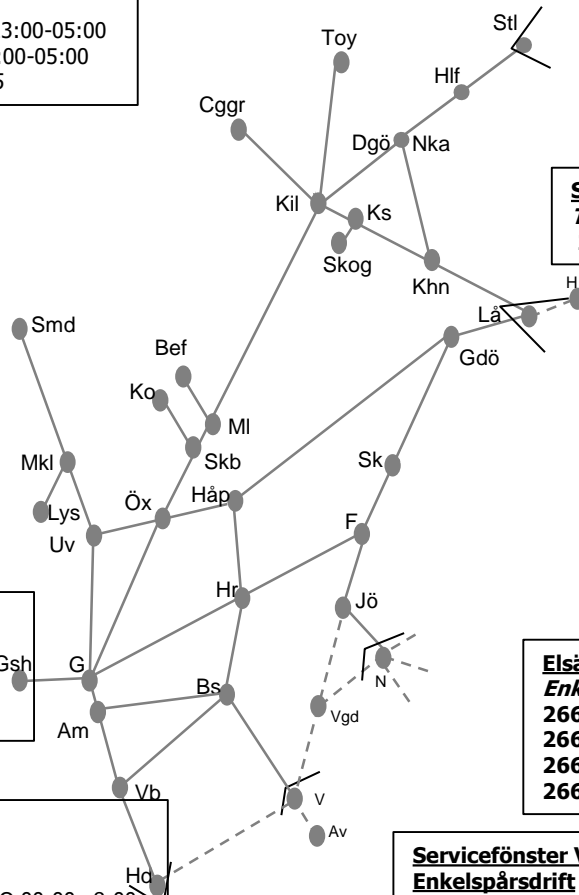

Trafikavbrott
251336 (Snu) – (Uv) Ti 21:29 – 05:29
251335 (Uv) – Smd M-To 21:25 – 06:35
251717 Gk – Snu O 00:25 – 04:45

Servicefönster Västkustbanan

Enkelspårdrift
251718 (AM) – KB Ti 00:20-04:20
267244 (Kb) – (Vb) M,Ti 10:00-16:00, Ti,O 00:00– 8:00
267819 VB (S 22:00)-M 06:00 Ti-To 22:00-06:00 S 22:00-(M 06:00)
267820 HDR M-F 00:00-08:00
267833 (Kb)-(Vb) O-F 10:00-16:00 O, To 22:00-06:00
267844 FABP-(Hd) M,Ti 10:00-16:00 M, Ti 22:00-06:00
267845 FABP-(Hd) O-F 10:00-16:00 O, To 22:00-06:00

268189 Servicefönster
Borås – (Viskafors) **Trafikavbrott**
Ti 21:30 – 05:30

268181 Banarbetsvecka
(Borås) – (Värnamo) **Trafikavbrott**
M – F 08:55 – 11:00

Servicefönster Västra Stambanan

Enkelspårdrift
251313 (Lå) – (Sk) M-L 00:30–05:30
251314 (Hr) – (A) (S 23:45)-M 05:00, L 23:00–07:00, S 23:45-(M 05:00)
251327 (Sk) – (F) (S 23:30)-M 04:30, Ti-S 00:30-04:30, S 23:30-(M 04:30)
251350 (Hr) – (F) (S 23:45)-M 04:30, L 23:00-07:00, S 23:45-(M 04:30)
251352 Sk (S 23:30)-M 04.30, M-F 23:30-04:30, S 23:30-(M 04:30)
251351 F (S 23:00)-M 04:20, M-L 23:30-03:30, S 23:00-(M 04:20)
251349 Hr L 00:30-04:30, S 00:00-06:00
251720 (A) – (P) F 00:30 – 04:30
251835 A Ti-F 00:30 – 04:30

Servicefönster Kinnekullebanan

Trafikavbrott
251329 (Gdö)–(Håp) Ti 22:00-05:00

Elsäkerhetsbesiktning VSB

Enkelspårdrift
266087 (A)–(Lr) M 00:30-05:00
266089 (Bgs)–(J) Ti 00:30–05:00
266088 (Ndv)–(P) O 00:30-04:50
266091 (Bgs)–(J) To 01:00-05:00