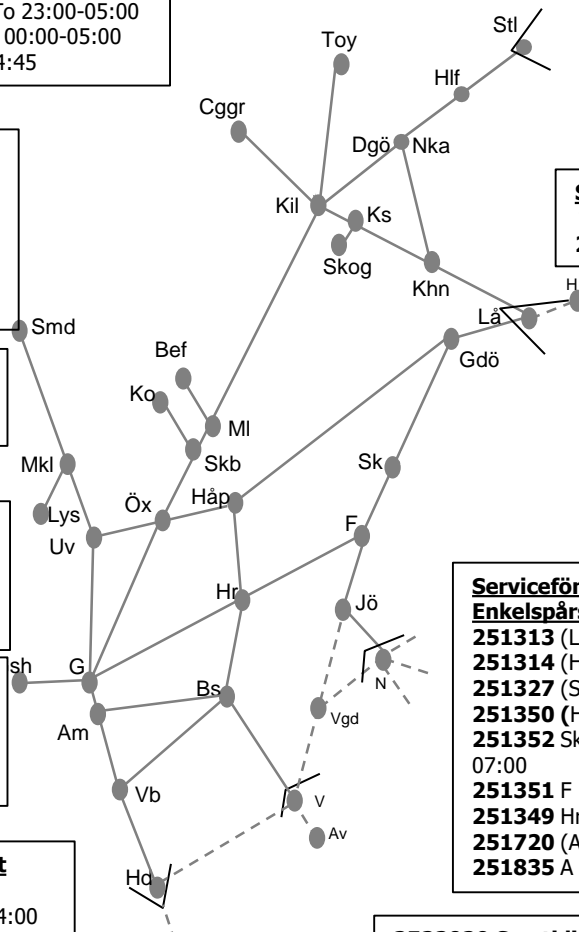

Servicefönster Västkostbanan

Enkelspårdrift

251718 (AM) – KB Ti 00:20–04:20
267244 (Kb) – (Vb) M-O 10:00–16:00, Ti,O 00:00– 8:00
267818 Hd (S 22:00)-M 06:00 Ti-To 22:00–06:00
267821 Fur S 22:00-(M 06:00)
267833 (Kb)-(Vb) To, F 10:00–16:00 O, To 22:00–06:00
267844 FABP-(Hd) M-O 10:00–16:00 M, Ti 22:00–06:00
267845 FABP-(Hd) To, F 10:00–16:00 O, To 22:00–06:00