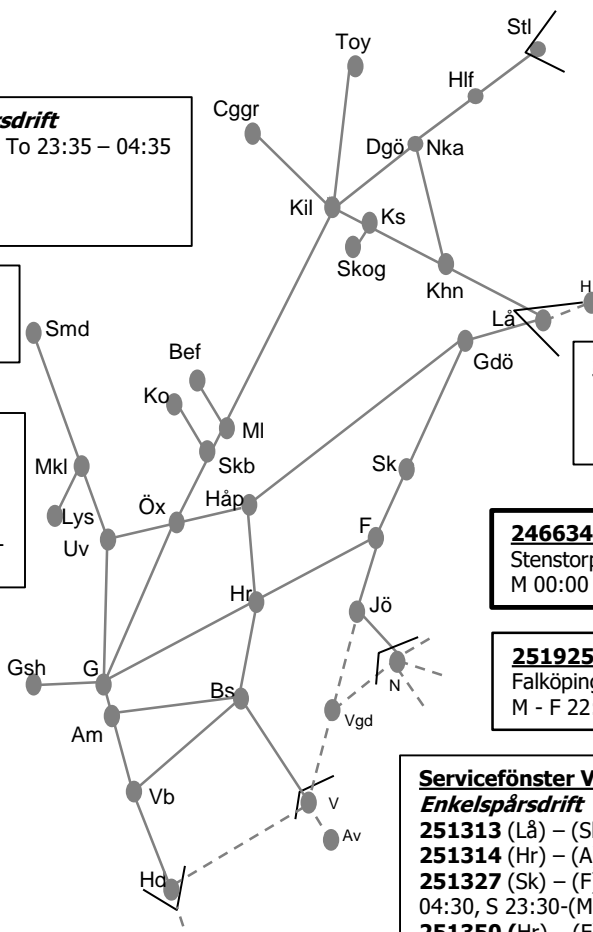

269614 Banarbetsvecka

(Almedal) – (Borås) **Trafikavbrott**
M – F 09:00 – 14:45

268770 Banarbetsvecka

(Sandared) – Borås **Trafikavbrott**
M – F 09:00 – 14:45

Servicefönster Västkustbanan

Enkelspårdrift

267244 (Kb) – (Vb) M-O 10:00-16:00, Ti,O 00:00– 8:00
251718 (AM) – KB Ti 00:20-04:20
267570 KST S 22:00-(M 06:00)
267833 (Kb)-(Vb) To, F 10:00-16:00 O, To 22:00-06:00
267844 FABP-(Hd) M-O 10:00-16:00 M, Ti 22:00-06:00
267845 FABP-(Hd) To, F 10:00-16:00 O, To 22:00-06:00

Servicefönster Kinnekullebanan

Trafikavbrott

251328 (Gdö) – (Mst) M 09:00 – 13:00
251329 (Gdö)-(Håp) Ti 22:00-05:00

246634 Förbigångsspår Falköping

Stenstorp – Falköping **Enkelspårdrift**
M 00:00 – (v 1930 To 11:00)

251925 Slopning av skyddssektioner

Falköping – Floby **Enkelspårdrift**
M - F 22:40 – 05:00

Servicefönster Västra Stambanan

Enkelspårdrift

251313 (Lå) – (Sk) M-L 00:30–05:30, L 23:00-07:00
251314 (Hr) – (A) O 23:45-04:00
251327 (Sk) – (F) (S 23:30)-M 04:30, Ti-L 00:30-04:30, S 23:30-(M 04:30)
251350 (Hr) – (F) O 23:45-04:30, S 23:45-(M 04:30)
251352 Sk (S 23:30)-M 04.30, M-F 23:30-04:30, L 23:00-07:00, S 23:30-(M 04:30)
251351 F (S 23:00)-M 04:20, M-L 23:30-03:30, S 23:00-(M 04:20)
251349 Hr O 00:30-04:30
251720 (A) – (P) Ti - F 00:30 – 04:30
251835 A Ti-F 00:30 – 04:30

269191 Spårbyte

(Borås) – (Limmared) **Trafikavbrott**
M – To 00:25–02:45, M-F 03:25-06:20, 20:10–22:00, F 00:30–02:45, L 00:25–06:10, 19:00–09:00, S 21:15–23:45