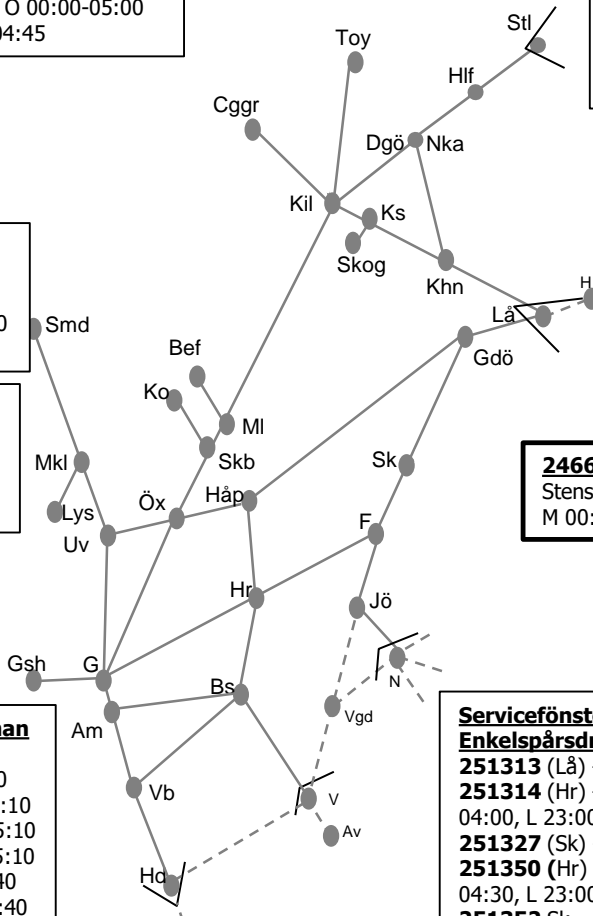

Trafikavbrott
251328 (Gdö) – (Mst) M 09:00 – 13:00
251329 (Gdö)-(Håp) Ti 22:00-05:00

Servicefönster Älvsborgsbanan

Trafikavbrott
251337 (Uv) – (Öx) M-To 23:00-05:00
251340 (Vg) – (Håp) M-To 21:30-05:30
251315 Håp – (Hr) M 22:00 – 05:00

Servicefönster Bohusbanan

Trafikavbrott
251335 (Uv) – Smd M - To 21:25 – 06:35
251717 Gk – Snu O 00:25 – 04:45

268178 Servicefönster

(Almedal) – (Borås) **Trafikavbrott**
M – F 09:00 – 12:00

Elsäkerhetsbesiktning Västkostbanan

Enkelspårdrift
266073 LDO-KB Uppspår F 00:40-05:10
266074 MDN-LDO Uppspår O 00:40-05:10
266076 (Am)-KRD Uppspår Ti 00:30-05:10
266079 KRD-LGD Uppspår To 00:30-05:10
266081 LGD-LEK Uppspår L 00:40-05:40
266083 MDN-LGD Uppspår S 00:30-06:40

Servicefönster Västkostbanan

Enkelspårdrift
267244 (Kb) – (Vb) Ti,O 00:00– 8:00
267819 VB S 22:00-(M 06:00)
267820 HDR M-F 00:00-08:00
267833 (Kb)-(Vb) O, To 22:00-06:00
267844 FABP-(Hd) M,Ti 10:00-16:00 M, Ti 22:00-06:00
267845 FABP-(Hd) O-F 10:00-16:00 O, To 22:00-06:00

269191 Spårbyte

(Borås) – (Limmared)
Trafikavbrott
M 00:25–02:45, 03:25-06:20

269197 Spårbyte, balisjobb

Borås **Trafikavbrott**
L 03:00– 05:00

250821 Rälslossning

(Falköping) – (Mullsjö) **Trafikavbrott**
M, To 09:00 – 15:00

252020 Samtidig infart

Jönköping – Tenhult **Trafikavbrott**
M – F 09:00 – 15:00, L 23:40 – 08:10

264976 Kontaktledningsbesiktning

Äng – (Nässjö) **Trafikavbrott**
(S 22:00)-M 05:00, M 22:00 – 05:00

246634 Förbigångsspår Falköping

Stenstorp – Falköping **Enkelspårdrift**
M 00:00 - M 05:00

Servicefönster Västra Stambanan

Enkelspårdrift
251313 (Lä) – (Sk) M 00:30–05:30, L 23:00-07:00
251314 (Hr) – (A) (S 23:45)-M 05:00, M-F 23:45-04:00, L 23:00–07:00, S 23:45- (M 05:00)
251327 (Sk) – (F) Ti 00:30-04:30
251350 (Hr) – (F) (S 23:45)-M 04:30, M-F 23:45-04:30, L 23:00-07:00,S 23:45-(M 04:30)
251352 Sk (S 23:30)-M 04.30, L 23:00-07:00, S 23:30-(M 04:30)
251351 F M 23:30-03:30
251349 Hr M-L 00:30-04:30, S 00:00-06:00
251720 (A) – (P) Ti 00:30 – 04:30
251835 A Ti 00:30 – 04:30