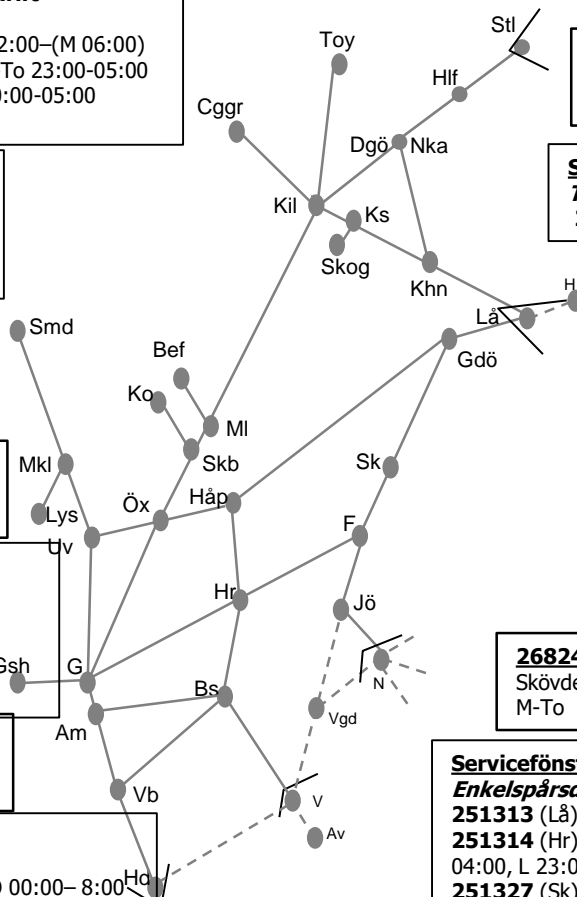

268189 Servicefönster
Borås - (Viskafors) **Trafikavbrott**
S 21:30 - (M 05:15)

251318 Banarbetsvecka
(Borås) - (Varberg) **Trafikavbrott**
S 21:30-(M 05:30)

Elsäkerhetsbesiktning Västkostbanan
Enkelspårsdrift
266069 MDN-LGD Nedspår To 00:40-05:10
266075 LGD-LEK Nedspår O 00:40-05:40
266080 LDO-KB Nedspår Ti 00:40-05:10
266082 KRD-LGD Nedspår M 00:30-05:10

268771 Banarbetsvecka
Borås **Trafikavbrott**
Ti-To 09:00 - 15:00

266108 Rälsbyte
(Mariestad)- (Lidköping)
M - To 21:00 - 05:00 **Trafikavbrott**

Servicefönster Kinnekullebanan
Trafikavbrott
251329 (Gdö)-(Håp) Ti 22:00-05:00

268247 Översyn blocksignaler
Skövde - (Väring) **Enkelspårsdrift**
M-To 23:00-05:00

Servicefönster Västra Stambanan
Enkelspårsdrift
251313 (Lå) - (Sk) M-L 00:30-05:30
251314 (Hr) - (A) (S 23:45)-M 05:00, M-F 23:45-04:00, L 23:00-07:00, S 23:45-(M 05:00)
251327 (Sk) - (F) (S 23:30)-M 04:30, Ti-S 00:30-04:30, S 23:30-(M 04:30)
251350 (Hr) - (F) (S 23:45)-M 04:30, M-F 23:45-04:30, L 23:00-07:00, S 23:45-(M 04:30)
251352 Sk (S 23:30)-M 04:30, M-F 23:30-04:30, S 23:30-(M 04:30)
251351 F (S 23:00)-M 04:20, M-L 23:30-03:30, S 23:00-(M 04:20)
251349 Hr M-L 00:30-04:30, S 00:00-06:00
251720 (A) - (P) Ti - F 00:30 - 04:30
251835 A Ti-F 00:30 - 04:30

250802 Rälsbyte
Falköping - Mullsjö **Trafikavbrott**
M - S 08:00 - 16:00