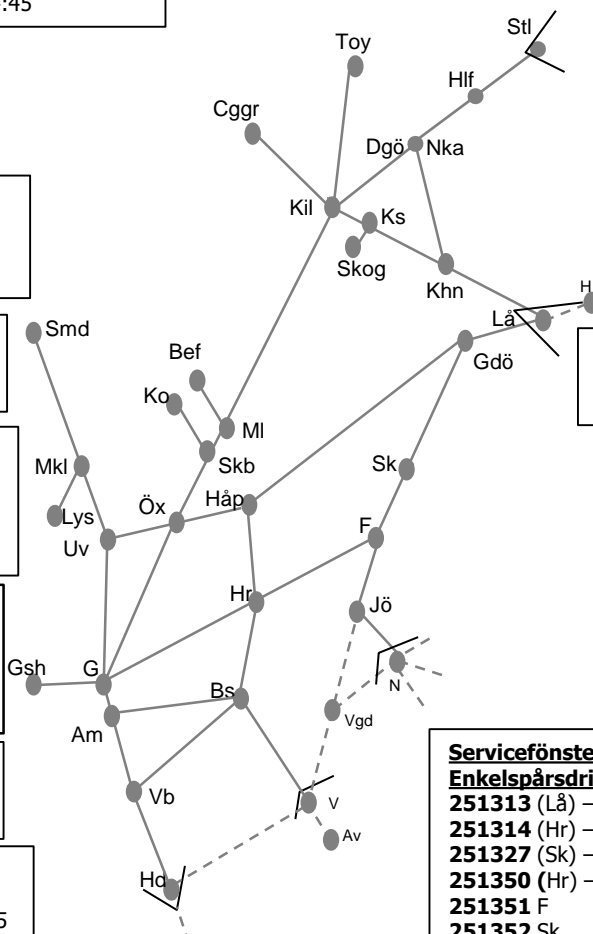

Servicefönster Bohusbanan

Trafikavbrott

251336 (Snu) – (Uv) Ti 21:29 – 05:29
251335 (Uv) – Smd M 21:25 – 06:35
251717 Gk – Snu M 00:25 – 04:45

266038 Elsäkerhetsbesiktning.

Svenshögen - (G Kville) Trafikavbrott

M - F 00:30 – 05:20
L 01:30 – 06:35
S 01:30 – 08:00

268178 Servicefönster

(Almedal) – (Borås) Trafikavbrott

M – F 09:00 – 12:00

Elsäkerhetsbesiktning Kust-Kust

Trafikavbrott

266237 (Am)–(Häy) M-To 23:30–05:15
266238 (Häy)–(Rö) M-To 23:30–05:15
266239 (Rö)–(Bs) M-To 23:30–05:15

Servicefönster Väst kustbanan

Enkelspårdrift

251718 (AM) – KB Ti 00:20–04:20
267244 (Kb) – (Vb) M-O 10:00–16:00, Ti,O 00:00– 8:00
267818 Hd (S 22:00)–M 06:00, Ti-To 22:00–06:00 S 22:00–(M 06:00)
267833 (Kb)–(Vb) To, F 10:00–16:00 O, To 22:00–06:00
267844 FABP–(Hd) M-O 10:00–16:00 M, Ti 22:00–06:00
267845 FABP–(Hd) To, F 10:00–16:00 O, To 22:00–06:00

Servicefönster Kinnekullebanan

Trafikavbrott

251329 (Gdö)–(Håp) Ti 22:00–05:00

Servicefönster Västra Stambanan

Enkelspårdrift

251313 (Lå) – (Sk) M 00:30–05:30, L 23:00–07:00
251314 (Hr) – (A) O 23:45–04:00
251327 (Sk) – (F) Ti 00:30–04:30
251350 (Hr) – (F) O 23:45–04:30
251351 F M 23:30–03:30
251352 Sk (S 23:30)–M 04.30, L 23:00–07:00, S 23:30–(M 04:30)
251349 Hr O 00:30–04:30
251720 (A) – (P) Ti 00:30 – 04:30
251835 A Ti 00:30 – 04:30

252028 Samtidig infart

Tenhult – Äng **Trafikavbrott**
M – F 09:00 – 15:00, L 23:40 – 08:10