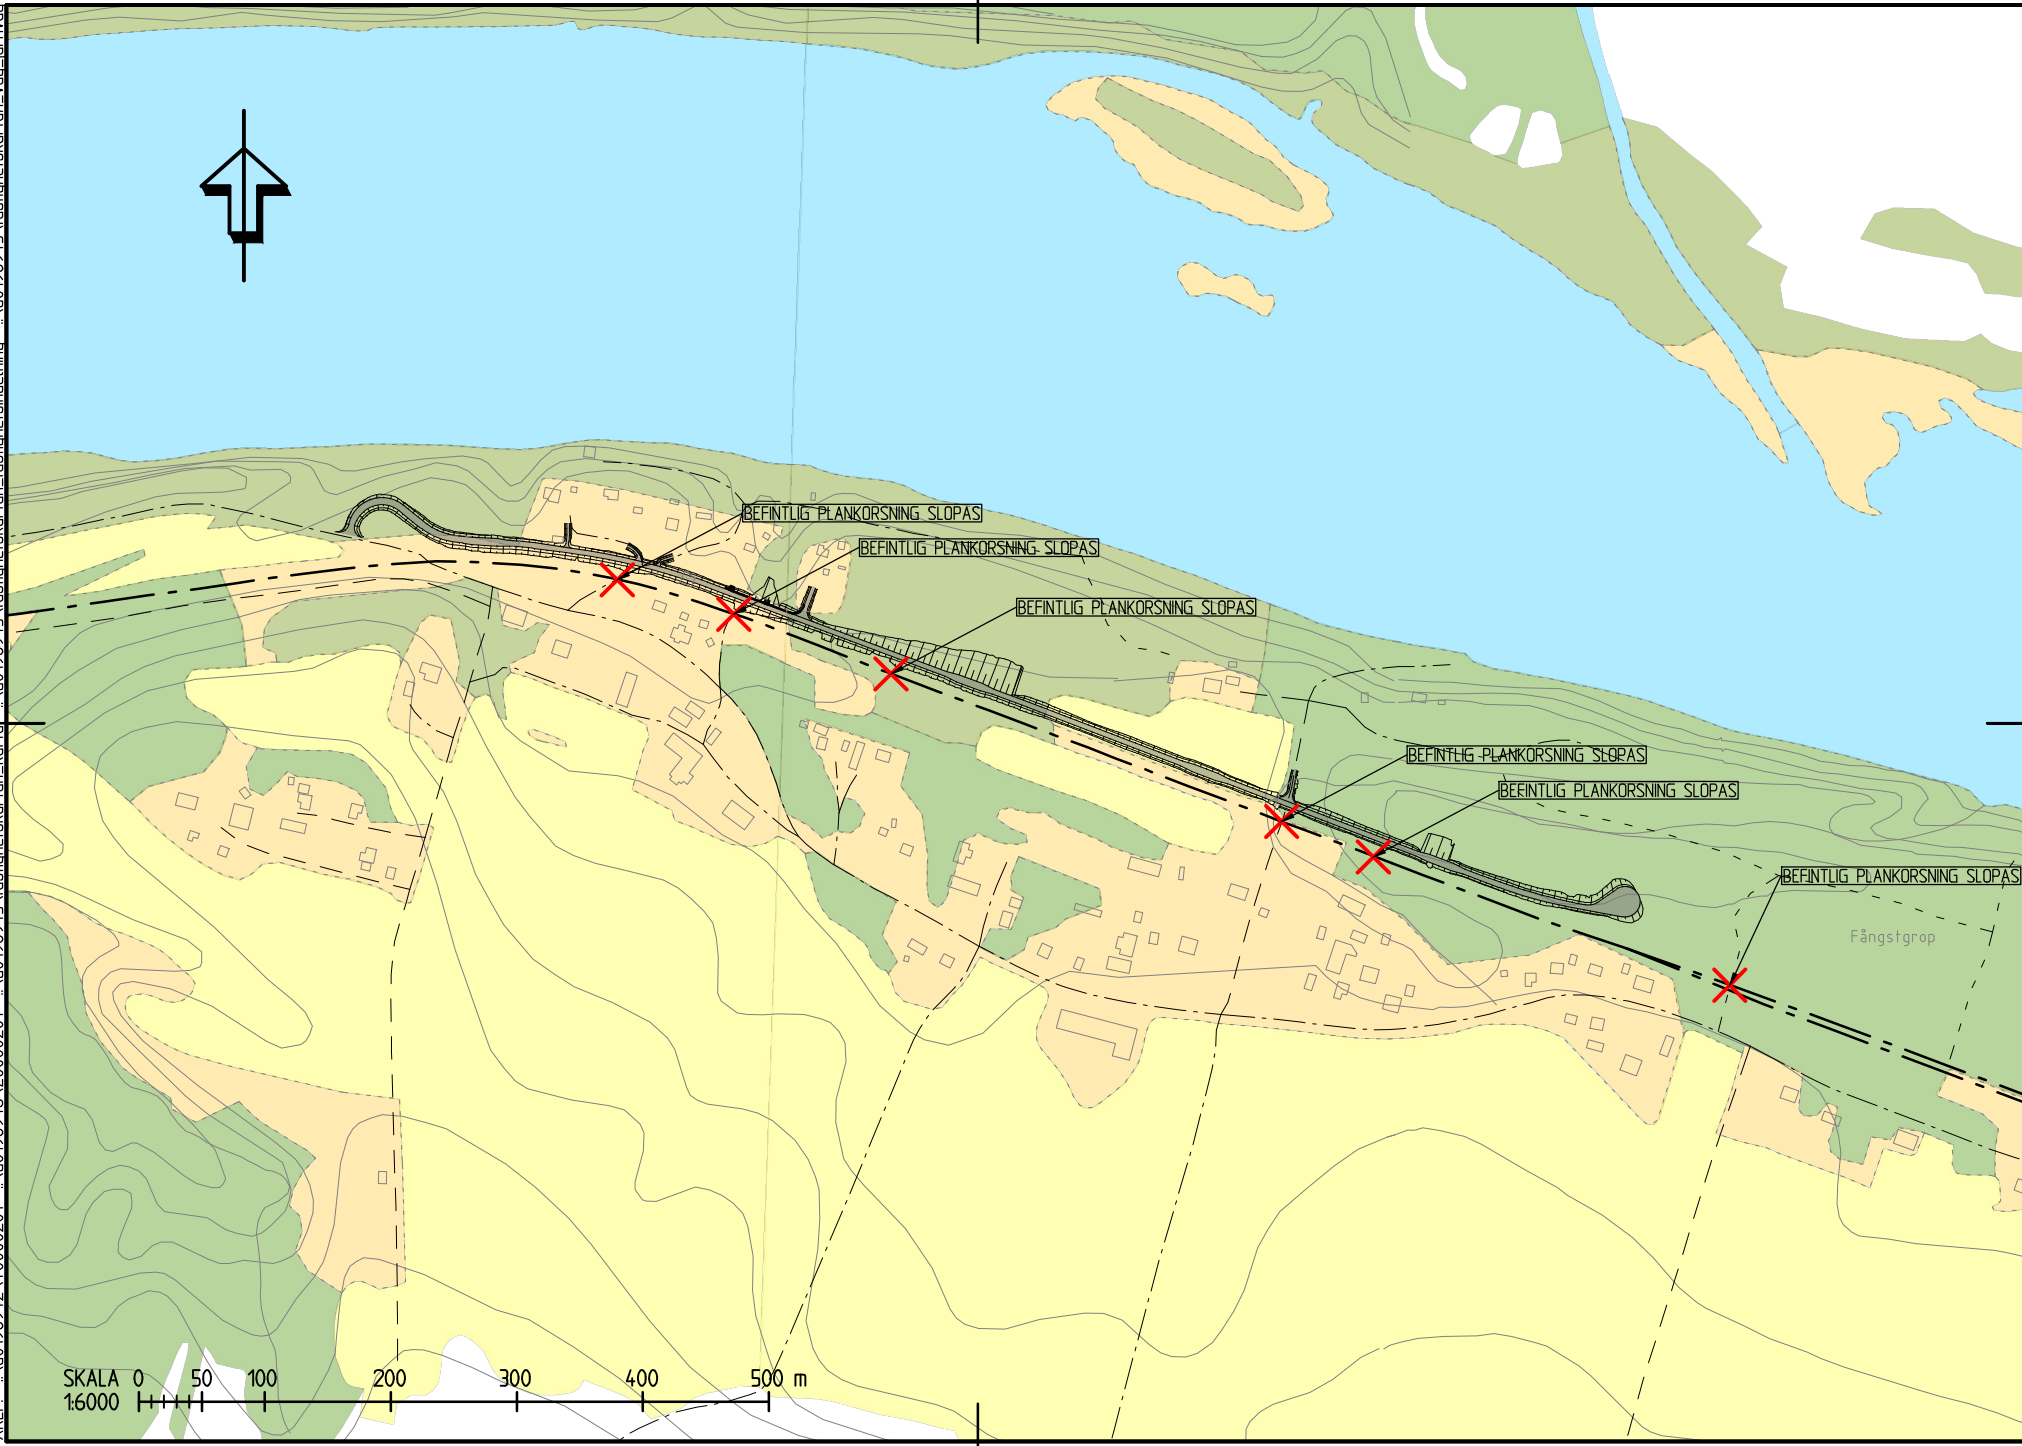

XREF: ..\d0198942\T0000201 ..\d0198946\Z0000201 ..\d0198945\fastighetskartan\_karta ..\d0198945\fastighetsindelning ..\d0198945\fastighetskartan\_vad\_larvva ..\d0198945\fastighetskartan\_vad\_larvva

SKALA 0 50 100 200 300 400 500 m  
1:6000