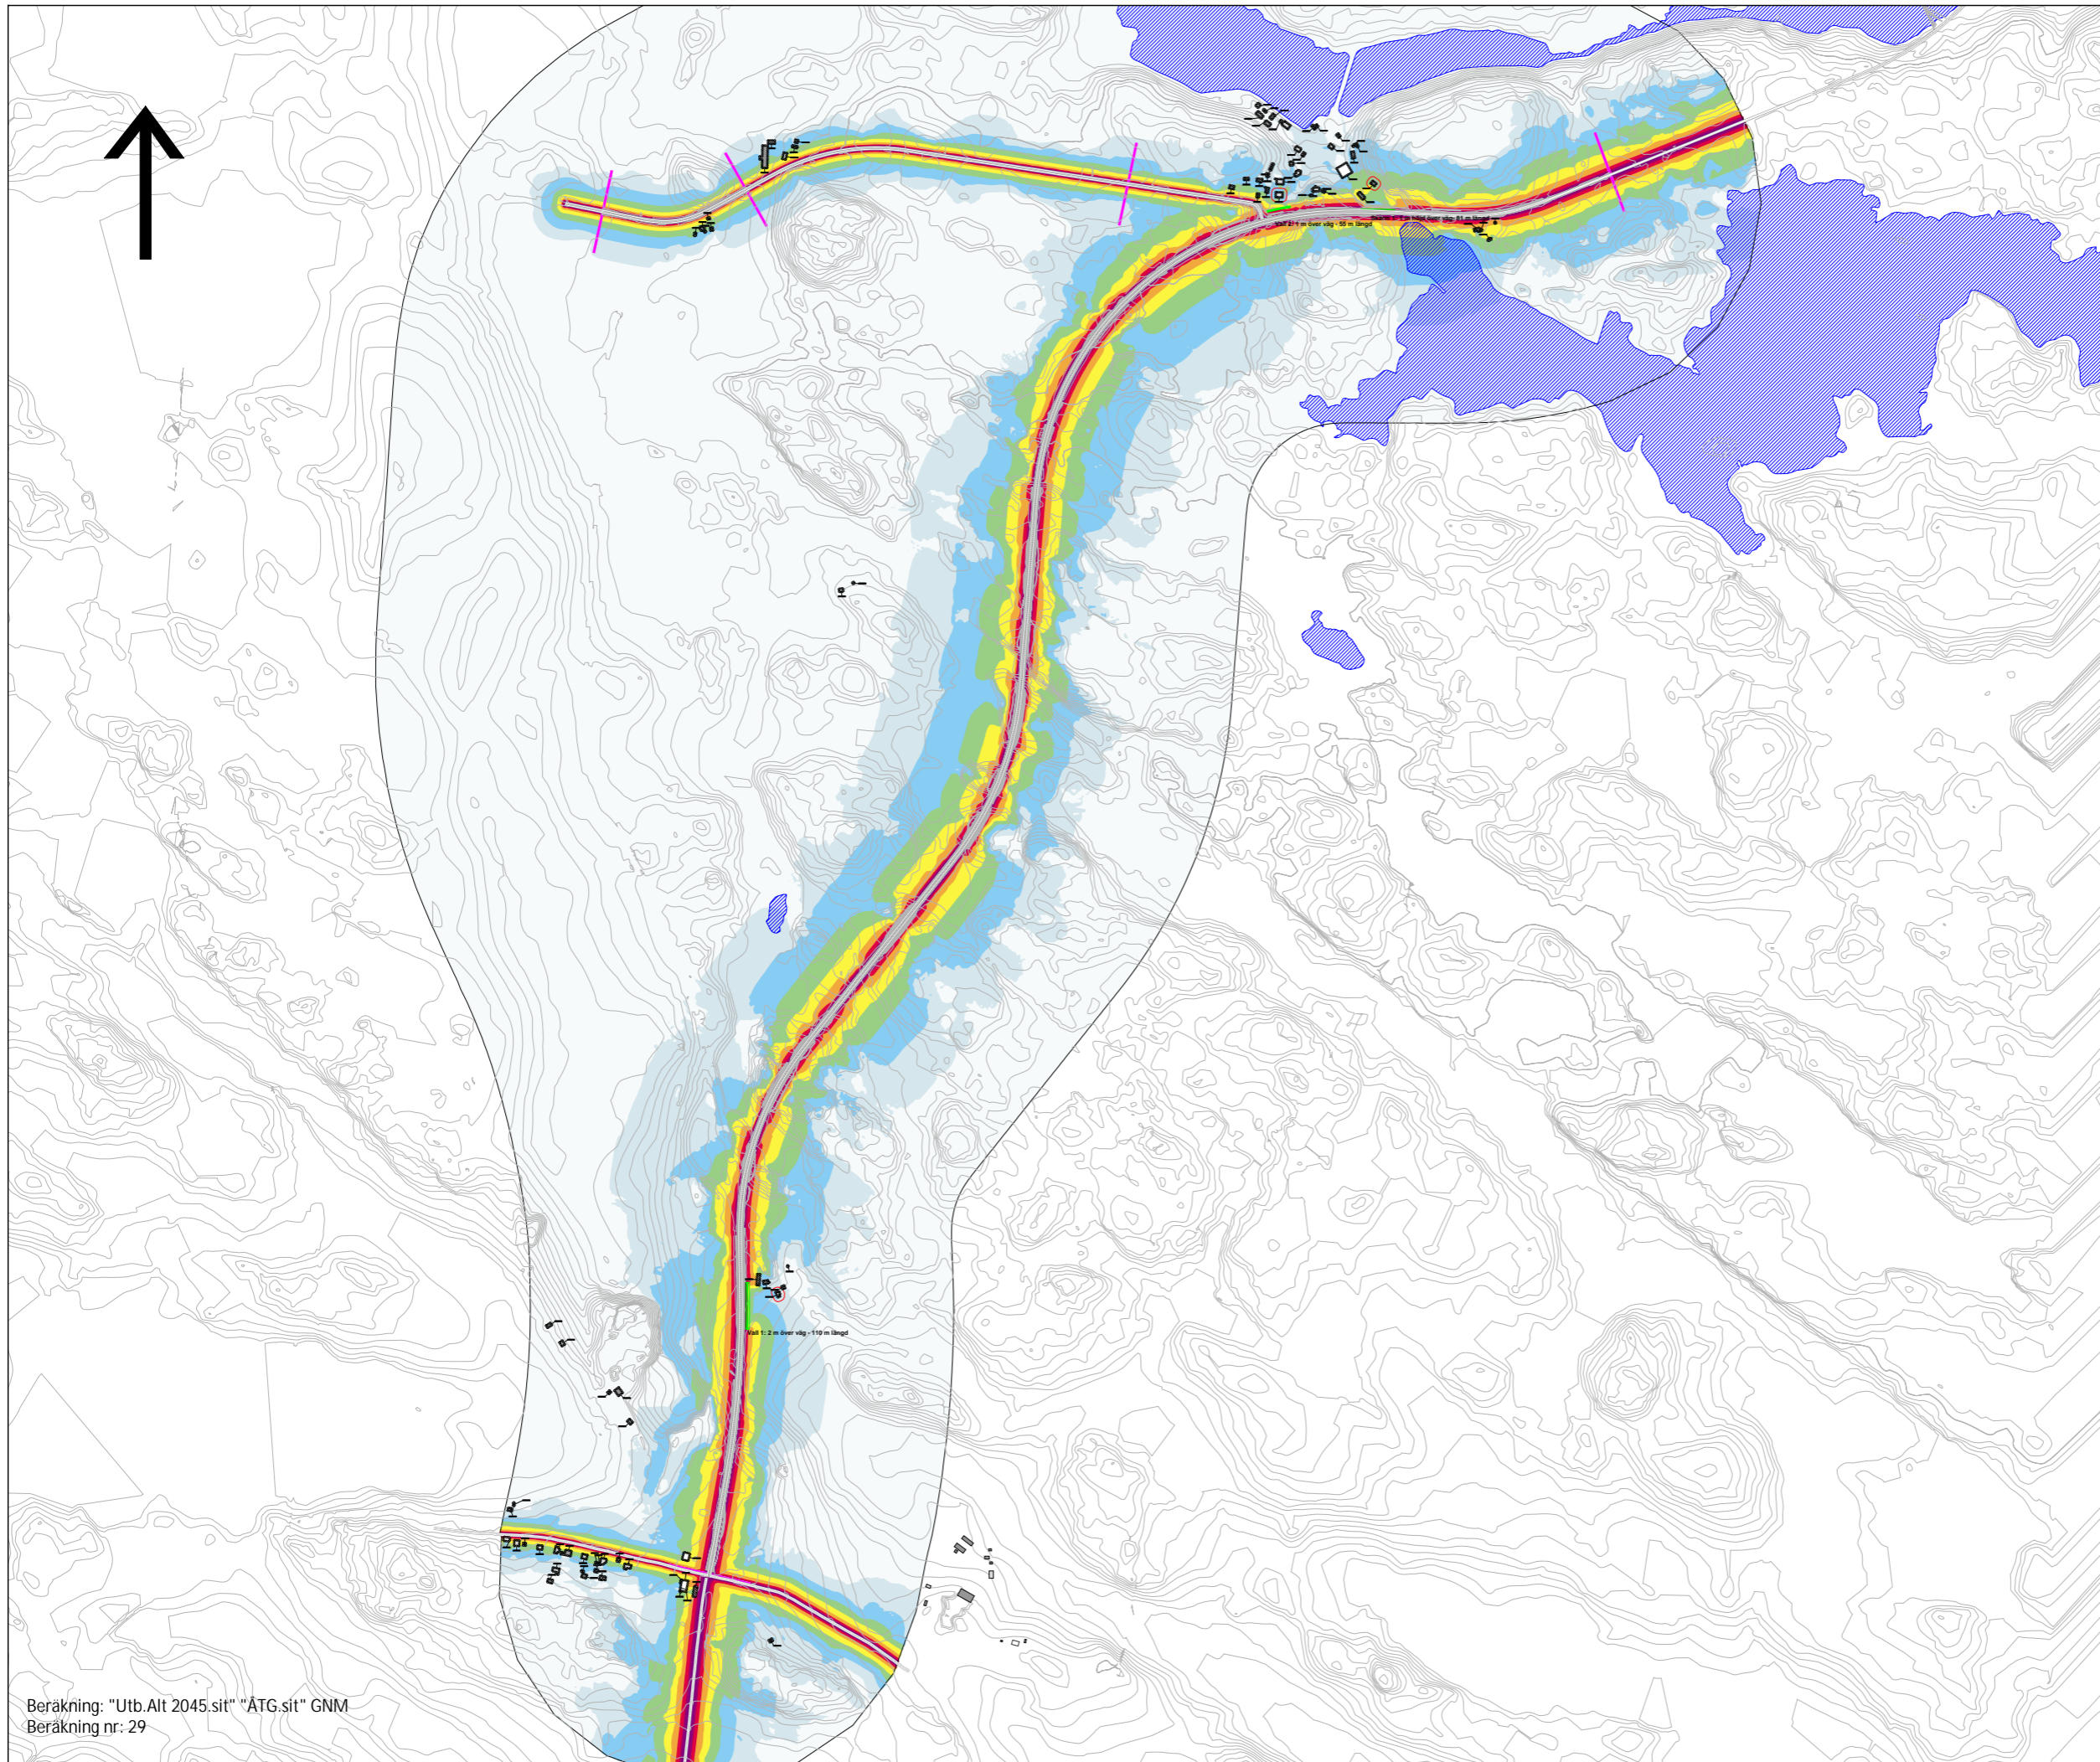

Bilaga 4:3

Trafikverket
Väg 55 VP Dunker-Björndammen
Trafikbulerutredning

Utbyggnadsalternativ 2045
Åtgärdsförslag

Ekvivalent ljudnivå
 L_{Aeq24} dB(A)

Ekvivalent ljudnivå 2,0 m över mark.
Ljudnivåer redovisas inklusive reflexer
(ej frifältsvärde).

Fasadpunkter redovisas som
frifältsvärde och visar högsta
beräknade ljudnivå i något våningsplan.

Symboler

- Bostadsbyggnad
- Komplementbyggnad
- Övrig byggnad
- Bullerberörd byggnad i utb.alt
- Beräkningsområde
- Väg
- Vatten
- Höjdlinjer
- Plangräns
- Bullerskyddsvall
- Bullerskyddsskärm

HANDLÄGGARE Johan Herzelius	PROJEKT NR: 30010215
ORT Göteborg	DATUM 2021-06-22
SKALA 1:15000	FORMAT A3

Bilaga 4:4

Trafikverket
Väg 55 VP Dunker-Björndammen
Trafikbulerutredning

Utbyggnadsalternativ 2045
Åtgärdsförslag