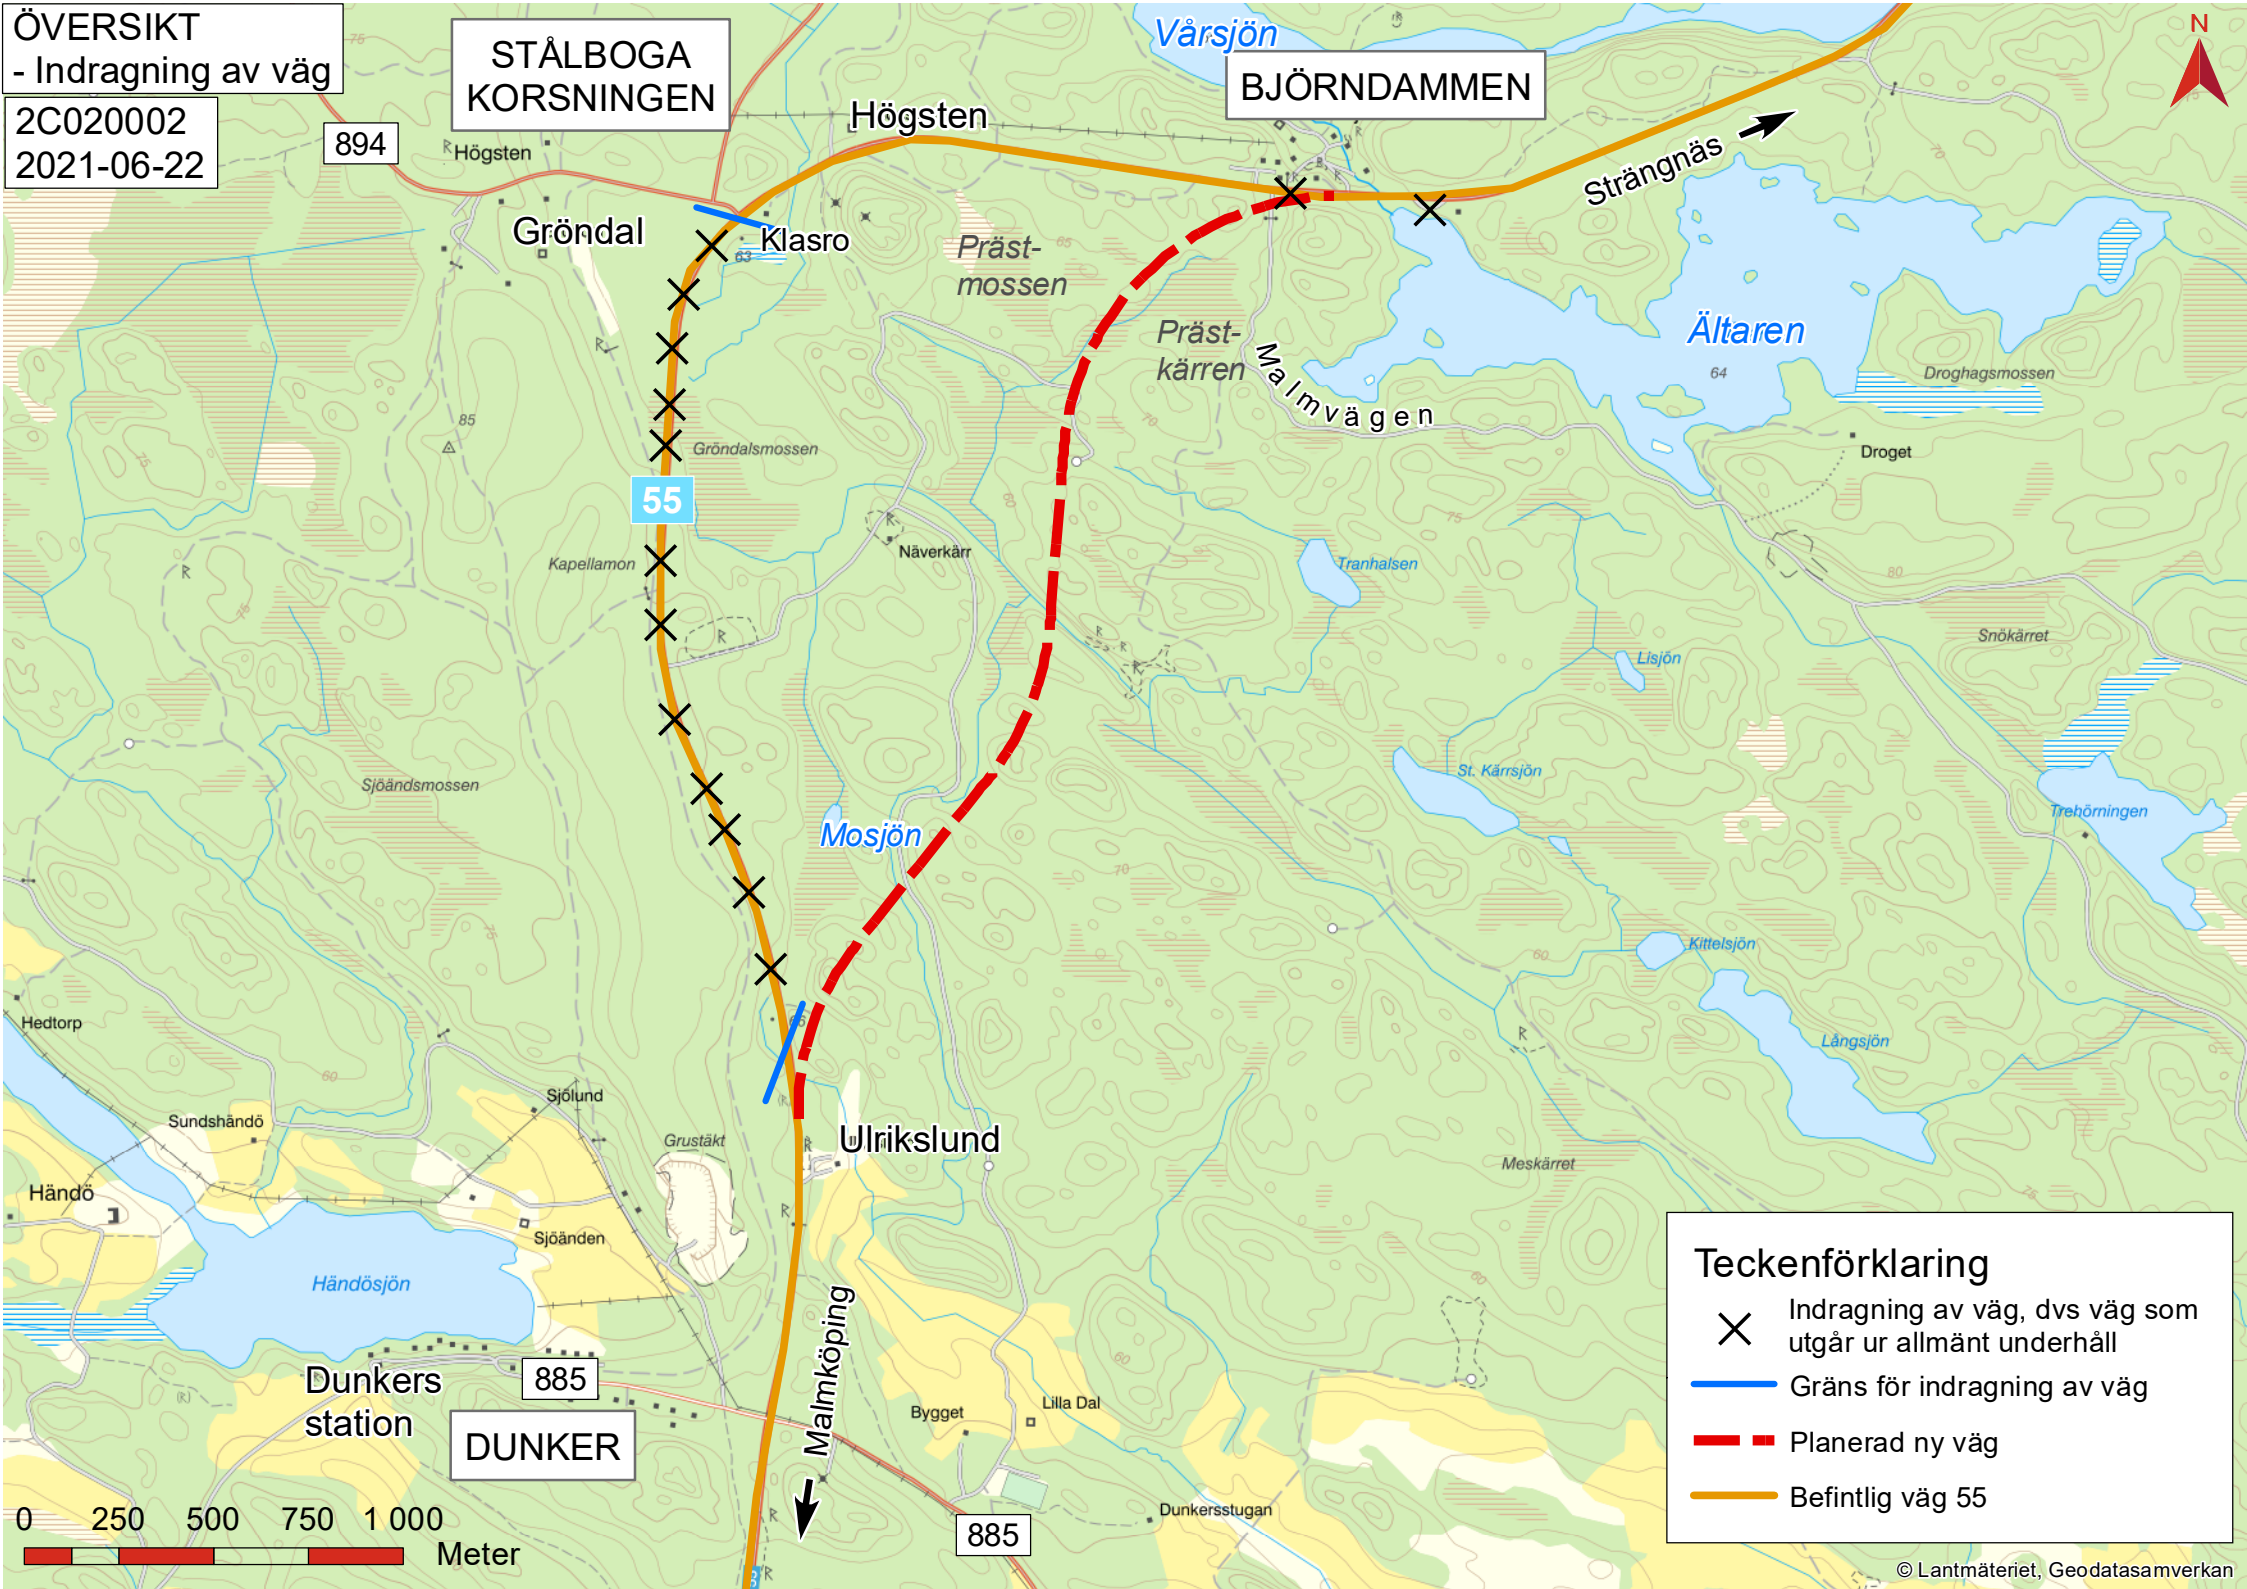

ÖVERSIKT
- Indragning av väg
2C020002
2021-06-22

STÅLBOGA
KORSNINGEN

BJÖRNDAMMEN

Teckenförklaring

- X Indragning av väg, dvs väg som utgår ur allmänt underhåll
- Gräns för indragning av väg
- - - Planerad ny väg
- Befintlig väg 55