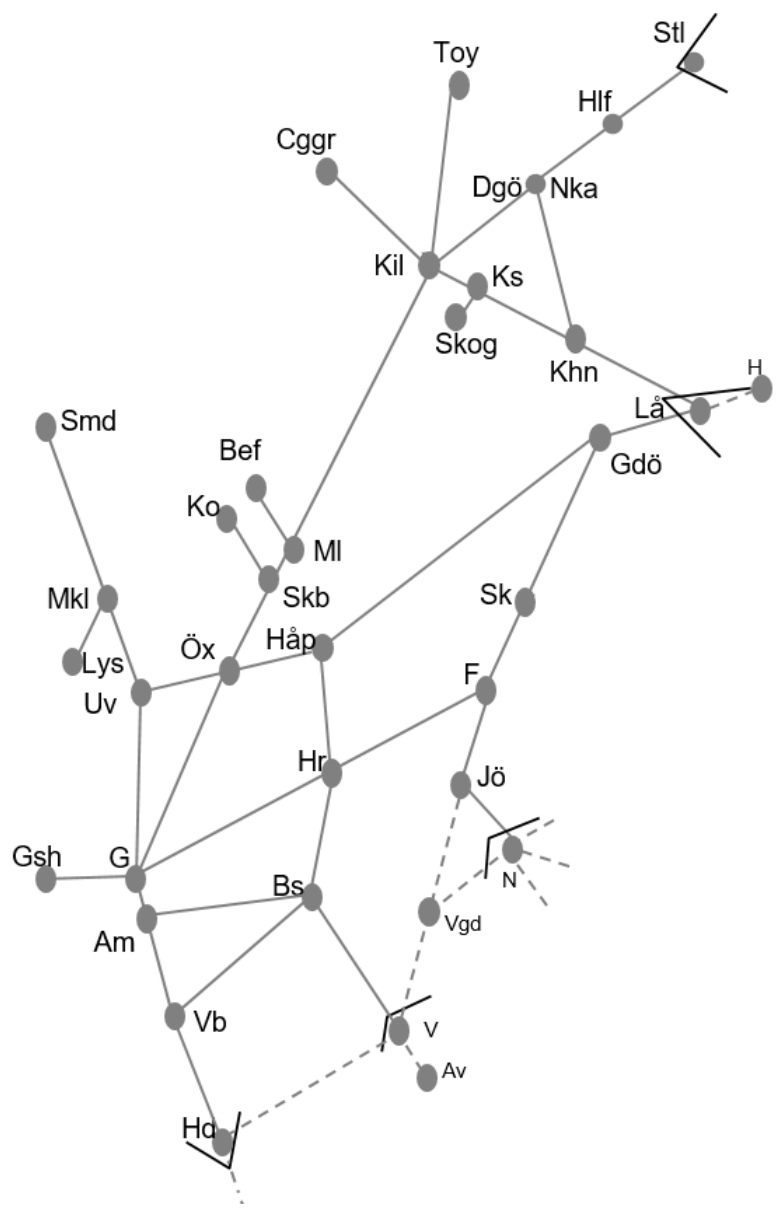

BANARBETEN vecka 2103 Västra						
Mån	Tis	Ons	Tor	Fre	Lör	Sön
18/1	19/1	20/1	21/1	22/1	23/1	24/1

Älvsborgsbanan
Obj. 316341 Servicefönster
Håkantorps-(Herrljunga)
Trafikavbrott
M-To 22:00-05:00