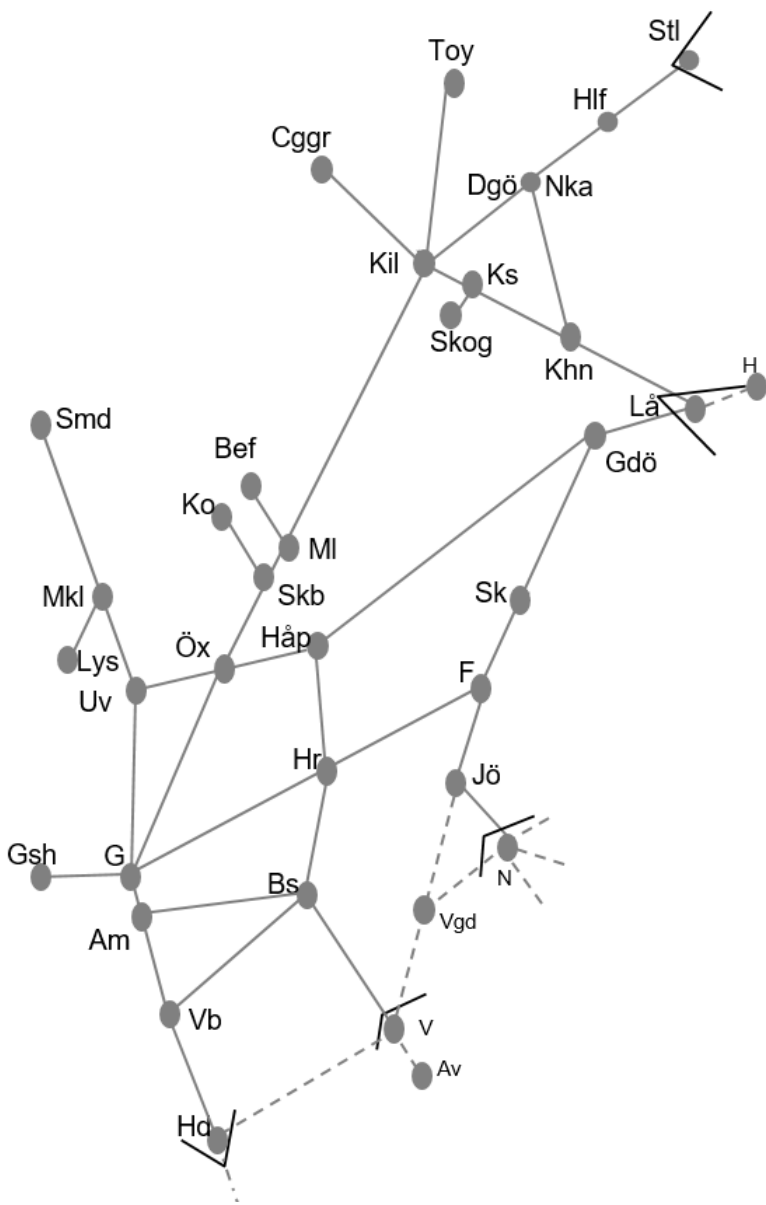

Norge/Vänerbanan
Obj. 329158 Rälsslipning (Alvhem)-Marieholm Enkelspårdrift (nedspår) S 00:00-05:00 INSTÄLLD

Fryksdalsbanan
NYTT Objektanmälan 348869 (Sunne)-(Bäckebron) Trafikavbrott F 21:40 – S 21:40
NYTT Objekt 355127 (Sunne)-(Torsby) Trafikavbrott F 21:40 – S 21:40
NYTT Obj. 351057 Slipersbyte Objektanmälan (Sunne)-(Torsby) Trafikavbrott M-To 23:00-05:30

Inlandsbanan
Obj. 314763 Servicefönster Underhåll Kristinehamn-Nykroppa Trafikavbrott M-To 22:00-06:00

Värmlandsbanan
Obj. 327017 Spår- och växelbyte (Kristinehamn)-(Laxå) Trafikavbrott MO-F 09:40-17:16 Ti 09:40-16:54 L 02:20-13:40 S 03:15-14:00
Obj. 309219 Ökad kapacitet (Välsviken) Karlstad-Skattkärr Trafikavbrott M-To 08:52-16:02 L 03:00-15:00 S 05:00-11:00
NYTT Obj. 355122 Strategiska växlar <i>Kil växel 8 och 10</i> Trafikavbrott MOTO 10:22-11:57
NYTT Obj. 355124 Strategiska växlar <i>Kil växel 6 och 12</i> Trafikavbrott MO 10:32-11:27

Älvsborgsbanan
Obj. 330170 Elsäkerhetsbesiktning Vänersborg-Håkantorp Trafikavbrott M-To 22:30-05:30
Obj. 326657/326658 Fjärrstyrning & spårbyte Herrljunga-Borås Trafikavbrott M-To 21:50-04:30
Obj. 326345/326565 Fjärrstyrning & spårbyte Herrljunga-Borås Trafikavbrott Ti 22:00-04:00

Västra Stambanan	
Obj. 310335 Floda spårväxelbyte, förarbete Floda-Noresund Västra Enkelspårdrift (S 23:00) – M 05:30 L 00:00-07:00, 22:00-08:00 S 23:00 – (M 05:30) TIO 00:00-05:30	Obj. 327329 Upprustning av stationer Stenstorp Enkelspårdrift OTO 23:00-05:00 S 23:00 – (M 05:00)
Obj. 326285 Geotekniska undersökningar Lerum-Floda Enkelspårdrift L 00:00-07:00, 22:00-08:00 S 23:00 – (M 05:30)	Obj. 328874 Slipersbyte broanslutning (Algutsgården)-(Alingsås) Enkelspårdrift L 12:00 – S 12:00
	Obj. 341635 Upprustning av stationer (Regumatorp)-(Falköping) Enkelspårdrift Ti-To 23:00-05:00
	Obj. 315322 Alingsås Ö2 Alingsås Trafikavbrott L 23:00-05:00 S 05:00-07:00 Enkelspårdrift

Västkostbanan
Obj. 313649 Bangårdsombyggnad Varberg Enkelspårdrift M 00:00 – S 24:00
INSTÄLLT Obj. 329157 Rälsslipning (Kungsbacka)-Kistinge Enkelspårdrift M-O, F 00:00-05:00
Obj. 309206 Spår & kontaktledningsbyte Varberg-Varberg Trafikavbrott mot Viskadal (S 22:10) – M 05:10 M-To 21:30-05:10 F 21:30-07:50 L 22:10-08:40 S 22:10 – (M 05:10)

Kinneullebanan
Obj. 344473 Servicefönster Underhåll (Mariestad)-(Lidköping) Trafikavbrott M – To 22:20 – 04:20

Jönköpingsbanan
Obj. 314896 Bogla & Tenhult: GC portar (Jönköping)-(Nässjö) Trafikavbrott M-F 09:15-15:00

Viskadalsbanan
Obj. 309214 Spår & kontaktledningsbyte Borås-(Varberg) Trafikavbrott (S 22:10) – M 05:10 M-To 21:30-05:10 F 21:30-07:50 L 22:10-08:40 S 22:10 – (M 05:10)

Obj 330392 Sprängning
Trafikavbrott Gk-Gsh
M-F 12:25-14:25 Delad

Obj 315607. Sävedaln. Begränsad kapacitet.
ToF 00:00-05:00. Avstängt mellan 02:00-05:00.

Obj 315614. Olskroken mot Skäran.
Trafikavbrott.
LS 00:00-04:00