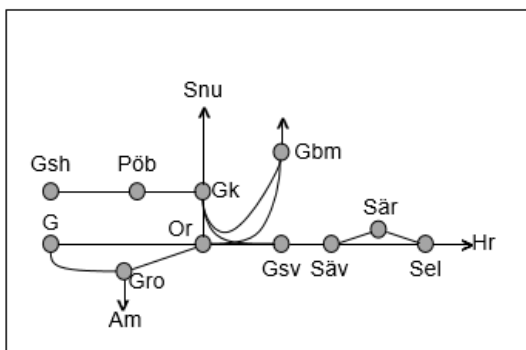

Obj 330392 Sprängning Trafikavbrott Gk-Gsh
M-F 12:25-14:25 Delad

Obj 315294. Göteborg C. Begränsad kapacitet.
S 21:00- M 05:00.

Göteborg