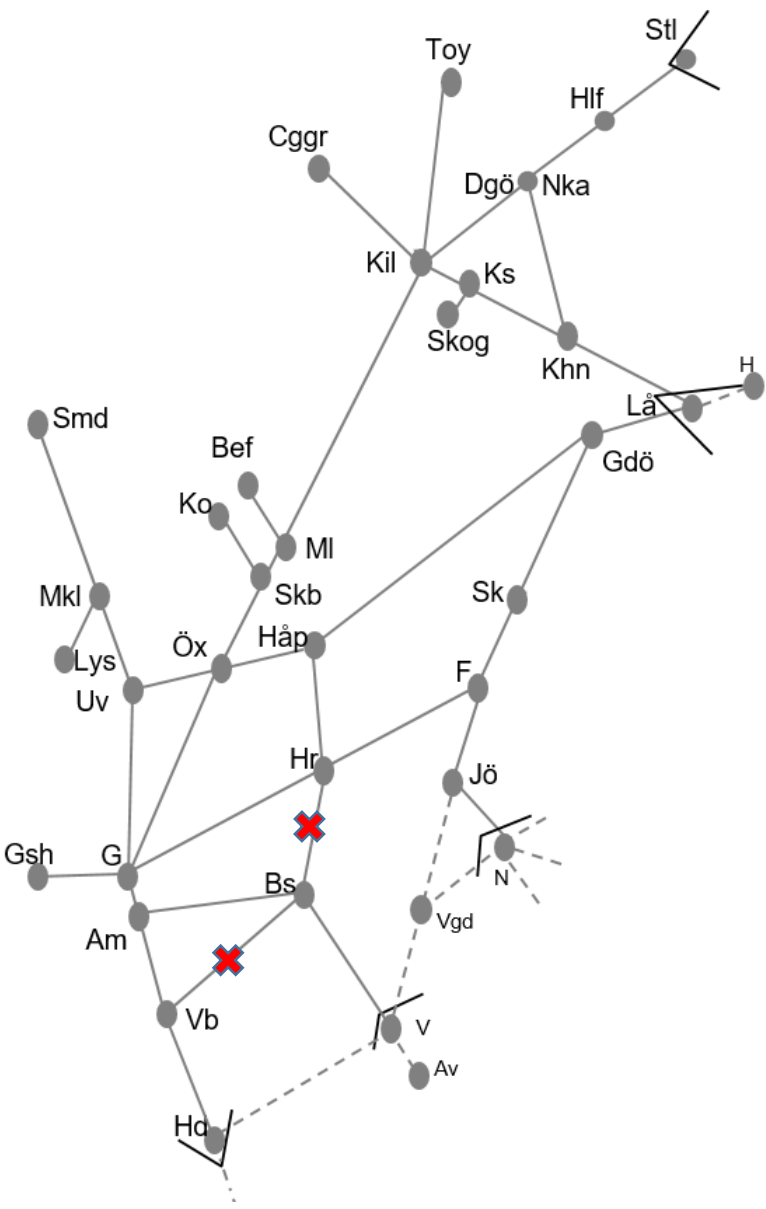

Väst kustbanan
Obj. 328413 Bangårdsombyggnad Varberg driftplats <i>Avstängt spår</i> M-F 00:00 - 05:00
Obj. 332074 Anpassningar och skyddszon Falkenberg <i>Enkelspårsdrift</i> S 20:30 - (M 06:00)
Obj. 314954 Varberg Ö1 Varberg <i>Enkelspårsdrift</i> Ti 21:50-05:50
Obj. 314956 Varberg Ö3 Varberg <i>Enkelspårsdrift</i> To 21:50-05:50

Kinnekullebanan
Obj. 344473 Servicefönster Underhåll (Mariestad)-(Lidköping) <i>Trafikavbrott</i> M - To 22:20 - 04:20

Viskadalsbanan
Obj. 314951 Servicefönster (Borås)-(Varberg) <i>Trafikavbrott</i> M-To 21:30-05:10
Obj. 309217 PSB/309220 Spår & kontaktledningsbyte Borås-Varberg <i>Trafikavbrott mot Viskadal</i> M 00:00 - S 24:00

Jönköpingsbanan
Obj. 309643 Servicefönster (Jönköping)-(Nässjö) <i>Trafikavbrott</i> M-To 23:00-05:00

Kust till Kustbanan
Obj. 314889 Servicefönster underhåll Borås-(Värnamo) <i>Trafikavbrott</i> Ti-To 08:30-13:30
Obj. 329573/329207 Ställverksbyte Borås-Hillared <i>Trafikavbrott</i> (S 21:30) - M 06:20 M 23:15-06:20 Ti-O 23:10-06:20 S 21:10 - (M 06:20)