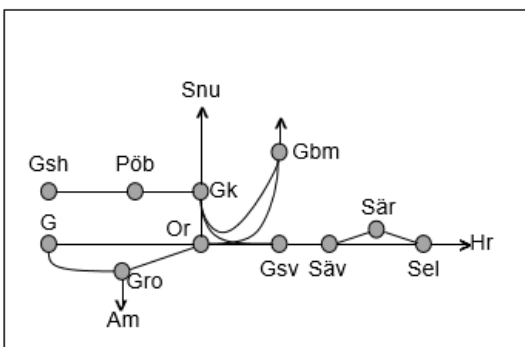

2020-12-04

BANARBETEN vecka 2143 Västra						
Mån	Tis	Ons	Tor	Fre	Lör	Sön
25/10	26/10	27/10	28/10	29/10	30/10	31/10

Bohusbanan
Obj. 314845 Servicefönster (Uddevalle)-Strömstad <i>Trafikavbrott</i> ÄNDRAD M-To 21:40-04:40
Obj. 314847 Servicefönster (Öxnered)-(Uddevalle) <i>Trafikavbrott</i> M-To 23:00-05:00
Obj. 315311 Servicefönster Underhåll (Göteborg Kville)-(Stenungsund) <i>Trafikavbrott</i> (S 22:30) – M 04:30 M-To 22:00-04:30

Fryksdalsbanan
Obj. 314766 Servicefönster Underhåll (Kil)-Torsby <i>Trafikavbrott</i> M-To 23:30-05:30
Obj. 314765 Servicefönster Underhåll Karlstad-Kristinehamn <i>Trafikavbrott</i> M-To 09:00-15:00

Värmlandsbanan
Obj. 322803 Mötesstation Skattkärr-Ölme <i>Trafikavbrott</i> M-To 08:48-16:08 F 05:30 – (M 05:20)
Obj. 309219 Ökad kapacitet (Välsviken) Karlstad-Skattkärr <i>Trafikavbrott</i> M-To 08:52-16:02 F 05:30 – (M 05:20)

Norge/Vänerbanan
Obj. 314851 Banarbetsvecka Öxnered-(Älvängen) <i>Enkelspårdrift</i> M-F 10:00-14:00

Älvsborgsbanan
Obj. 307442 PSB/307446 Fjärrstyrning & spårbyte Herrljunga-Borås <i>Trafikavbrott</i> M 00:00 – S 24:00

Västra Stambanan
Obj. 330737 Trimningsåtgärde (Regumatorp)-(Falköping) <i>Trafikavbrott</i> O 04:00-05:00
Obj. 330651 Trimningsåtgärde (Regumatorp)-Stenstorp <i>Enkelspårdrift</i> (S 23:00) – M 05:00 MTi 04:45-05:00 <i>Trafikavbrott</i> M 23:00-23:15 <i>Trafikavbrott</i> M-O 23:00-05:00

Västkustbanan
Obj. 328413 Bangårdsombyggnad Varberg driftplats <i>Avstängt spår</i> M-F 00:00 – 05:00
Obj. 314954 Varberg Ö1 Varberg <i>Enkelspårdrift</i> Ti 21:50-05:50
Obj. 314956 Varberg Ö3 Varberg <i>Enkelspårdrift</i> To 21:50-05:50

Obj. 310909 Floda spårväxelbyte Floda <i>Trafikavbrott</i> To 23:00 – (M 05:00)

Obj. 310913 Floda spårväxelbyte Floda <i>Enkelspårdrift</i> (S 23:00) – M 05:30 Ti 00:00-05:30