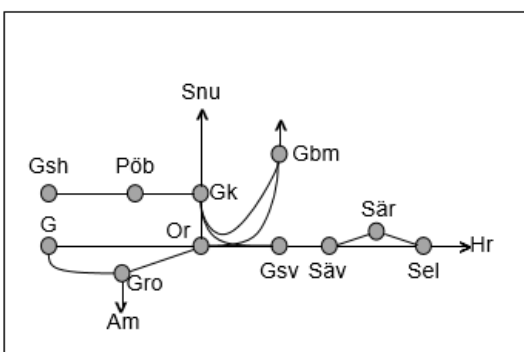

Kinneullebanan
Obj. 344473 Servicefönster Underhåll (Mariestad)-(Lidköping) <i>Trafikavbrott</i> M – To 22:20 – 04:20

Kust till Kustbanan
Obj. 314889 Servicefönster underhåll Borås-(Värnamo) <i>Trafikavbrott</i> Ti-To 08:30-13:30
Obj. 329201 Ställverksbyte Borås <i>Trafikavbrott</i> (S 21:20) – M 05:20 M 23:30-05:20 Ti-O 23:30-05:20 S 21:20 – (M 05:20)

Obj. 329544 Ställverksbyte (Borås)-Sandared <i>Trafikavbrott</i> (S 21:30) - M 05:20 M-O 23:30-05:20 S 21:20 –(M 05:20)

Obj 330392 Sprängning
Trafikavbrott Gk-Gsh
M-F 12:25-14:25 Delad

Obj 315614. Sävedalen.
Trafikavbrott/begränsad kapacitet.
L 00:00-05:00. 00:00-02:00.

Obj 315605. Partille.
Trafikavbrott/begränsad kapacitet.
TiO 00:00-05:00
02:00-05:00.

Obj 317087. Sävenäs.
Trafikavbrott.
M 00:00- (v2047 M 05:00)

Göteborg