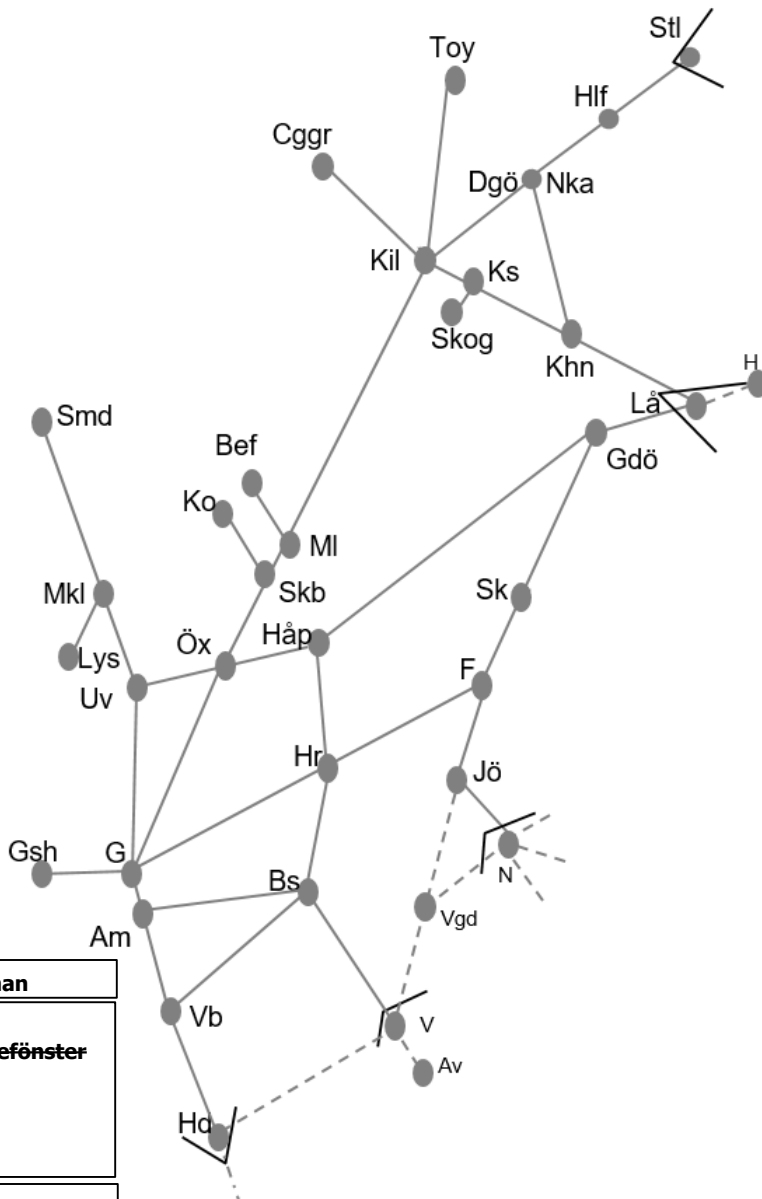

Älvsborgsbanan
Obj. 329200 Ställverksbyte Borås <i>Trafikavbrott mot Herrljunga</i> M 00:00 - S 24:00
Obj. 329522 Ställverksbyte (Borås)-(Fristad) <i>Trafikavbrott</i> M 00:00 - S 24:00
Obj. 326339 Fjärrstyrning & spårbyte (Herrljunga)-Borås <i>Trafikavbrott</i> M 00:00 - (M 04:30)
Obj. 314849 Servicefönster (Vänersborg)-(Håkantorps) <i>Trafikavbrott</i> M-To 22:00-06:00
INSTÄLLD Obj. 314888 Servicefönster (Herrljunga)-(Borås) <i>Trafikavbrott</i> S 22:00 - (M 05:00)
Obj. 326344 Fjärrstyrning & spårbyte (Herrljunga)-Borås <i>Trafikavbrott</i> M 00:00 - S 24:00

Väst kustbanan
Obj. 313649 Bangårdsombyggnad Varberg <i>Enkelspårdrift</i> M 00:00 - S 24:00
Obj. 351038 u. 314958 Halmstad Ö1 Halmstad <i>Enkelspårdrift</i> M 22:05-06:05
Obj. 351039 u. 314959 Halmstad Ö2 Halmstad <i>Enkelspårdrift</i> Ti 22:05-04:50
Obj. 351040 u. 314960 Halmstad Ö3 Halmstad <i>Enkelspårdrift</i> O 22:06-05:06

Viskadalsbanan
INSTÄLLT Obj. 314951 Servicefönster underhåll (Borås)-(Varberg) <i>Trafikavbrott</i> M-To 21:30-05:10

Obj. 309214 Spår & kontaktledningsbyte Borås-(Varberg) <i>Trafikavbrott</i> (S 22:10) - M 05:10 M-To 21:30-05:10 F 21:30-07:50 L 22:10-08:40 S 22:10 - (M 05:10)

Obj 330392 Sprängning Trafikavbrott Gk-Gsh
M-F 12:25-14:25 Delad

Obj 305079. Gubbero. Flytt av signalkiosk. Trafikavbrott Gro- G.
S 02:00- (M 04:00).

Obj 326928. Göteborg C. Begränsad kapacitet spår 13-14.
S 23:20 - (M 05:10)