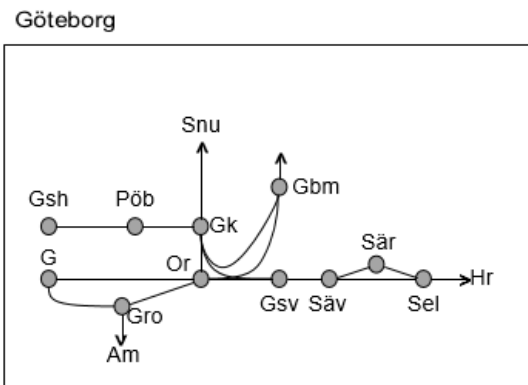

2020-12-04

BANARBETEN vecka 2146 Västra						
Mån	Tis	Ons	Tor	Fre	Lör	Sön
15/11	16/11	17/11	18/11	19/11	20/11	21/11

Bohusbanan
Obj. 315311 Servicefönster Underhåll <i>(Göteborg Kville)- (Stenungsund)</i> Trafikavbrott (S 22:30) - M 04:30 M-To 22:00-04:30
Obj. 315366 Elsäkerhetsbesiktning <i>(Göteborg Kville)- (Svenshögen)</i> Enkelspårdrift Ti-F 00:30-05:20 L 01:30-06:35 S 01:30-08:00
Obj. 314845 Servicefönster (Uddevalle)-Strömstad Trafikavbrott ÄNDRAD M-To 21:40-04:40

Norge/Vänerbanan
Obj. 314767 Servicefönster underhåll <i>(Kornsjögräns)-Skälebo</i> Trafikavbrott M-To 09:00-14:00

Älvsborgsbanan
Obj. 307442 PSB/307446 Fjärrstyrning & spårbyte Herrljunga-Borås Trafikavbrott M 00:00 - S 24:00
Obj. 329200 Ställverksbyte Borås Trafikavbrott mot Herrljunga Ti 08:00-18:00
Obj. 329522 Ställverksbyte (Borås)-(Fristad) Trafikavbrott Ti 08:00-18:00

Väst kustbanan
Obj. 328413 Bangårdsombyggnad Varberg driftplats Avstängt spår M-F 00:00 - 05:00

Viskadalsbanan
Obj. 309217 PSB/309220 Spår & kontaktledningsbyte Borås-Varberg Trafikavbrott mot Viskadal M 00:00 - S 24:00
Obj. 312951 Spår & kontaktledningsbyte Borås Trafikavbrott mot Viskadal F 18:00 - (M 06:00)

Obj 330392 Sprängning
Trafikavbrott Gk-Gsh
M-F 12:25-14:25 Delad

Obj 317087. Sävenäs.
Trafikavbrott.
M 00:00- (v2047 M 05:00)

Obj 317168. VSB.
Trafikavbrott.
S 05:00-20:00. Generering 01:00-01:30.

Obj 315438.
Godstågsviadukten och Gubbero.
Trafikavbrott.
M 00:00-06:00. 00:00-04:00.

Värmlandsbanan
Obj. 309219 Ökad kapacitet (Välsviken) Karlstad-Skattkärr Trafikavbrott M-To 08:52-16:02
Obj. 322803 Mötesstation Skattkärr-Ölme Trafikavbrott M-To 08:48-16:08

Västra Stambanan
Obj. 312865 Fjärrstyrning och spårbyte Herrljunga, hela dp Trafikavbrott L 23:00-01:00, S 01:00-01:30
Obj. 314795 Spårväxelbyte Floda Trafikavbrott M 03:00-05:00
Obj. 310916 Floda spårväxelbyte (Noresund västra)-(Lerum) Trafikavbrott M 03:00-04:30
Obj. 314795 Spårväxelbyte Floda Enkelspårdrift (S 23:00) - M 03:00

Jönköpingsbanan
Obj. 316977 Sth-höjning 160km/h (Falköping)-Sandhem Trafikavbrott M-To 09:00-15:00 F 02:00 - (M 03:00)

Kinneullebanan
Obj. 316342 Servicefönster (Gårdsjö)-(Håkantorps) Trafikavbrott M - To 23:00-05:00

Kust till Kustbanan
Obj. 329201 Ställverksbyte Borås Trafikavbrott (S 21:20) - M 05:20 M 23:30-05:20 Ti-O 23:30-05:20
Obj. 329544 Ställverksbyte (Borås)-Sandared Trafikavbrott (S 21:20) - M 05:20 M-O 23:30-05:20
Obj. 329074 Ställverksbyte Borås-Borås Avstängt spår M-F 07:00-17:00