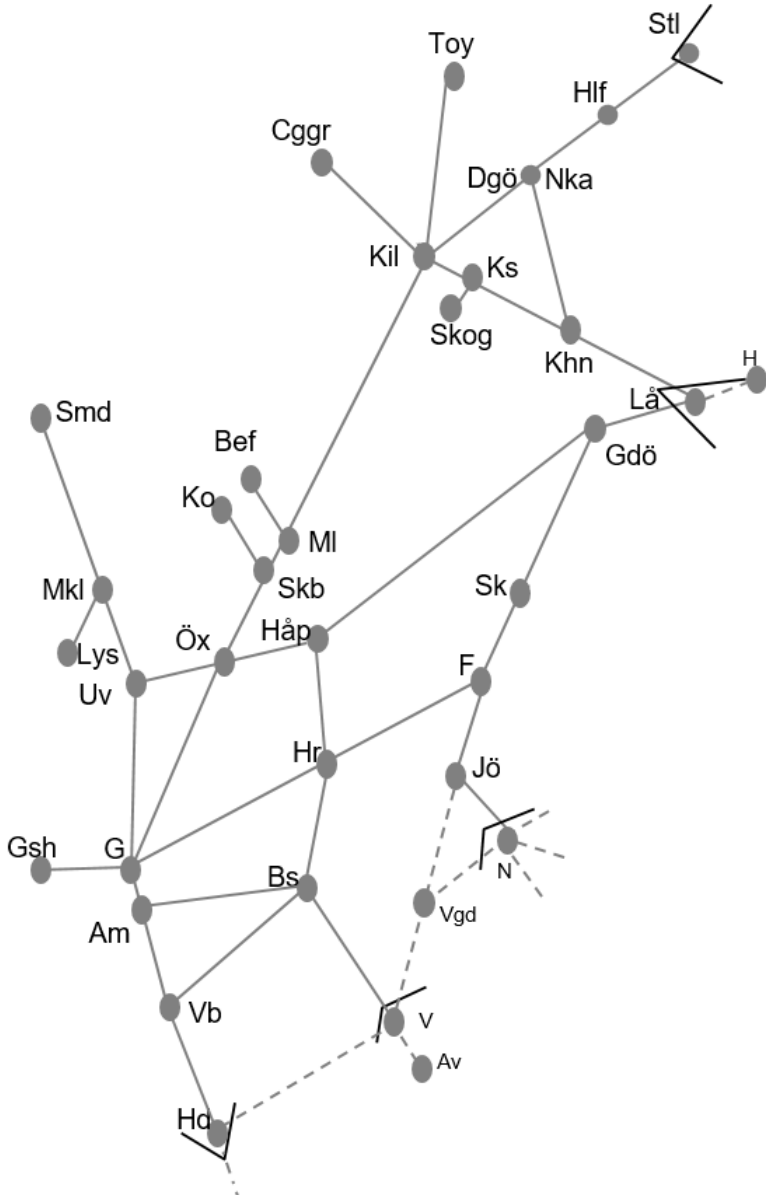

BANARBETEN vecka 2109 Västra						
Mån	Tis	Ons	Tor	Fre	Lör	Sön
1/3	2/3	3/3	4/3	5/3	6/3	7/3

Norge/Vänerbanan
Obj. 331744 Tillgänglighetsåtgärder SFL Säffle INSTÄLLD Enkelspårsdrift (enbart avbrott på spår 1) S 20:00 – (M 06:00)
Obj. 322825 Grums bangårdsåtgärder Grums Trafikavbrott M 19:50-22:10, 22:10-22:25 (espd), 22:25-06:00 Ti 19:30-06:00 O 20:00-00:30 To 00:30-01:15 (espd), 01:15- 06:00, 19:30-06:00

Värmlandsbanan
Obj. 309219 Ökad kapacitet (Välsviken) Karlstad-Skattkärr Trafikavbrott (F 21:00) – M 05:20 M-To 08:52-16:02 F 21:00 – (M 05:20)