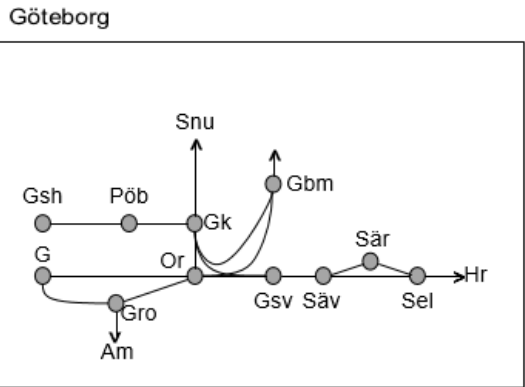

Obj 330392 Sprängning
Trafikavbrott Gk-Gsh
M-F 12:25-14:25 Delad