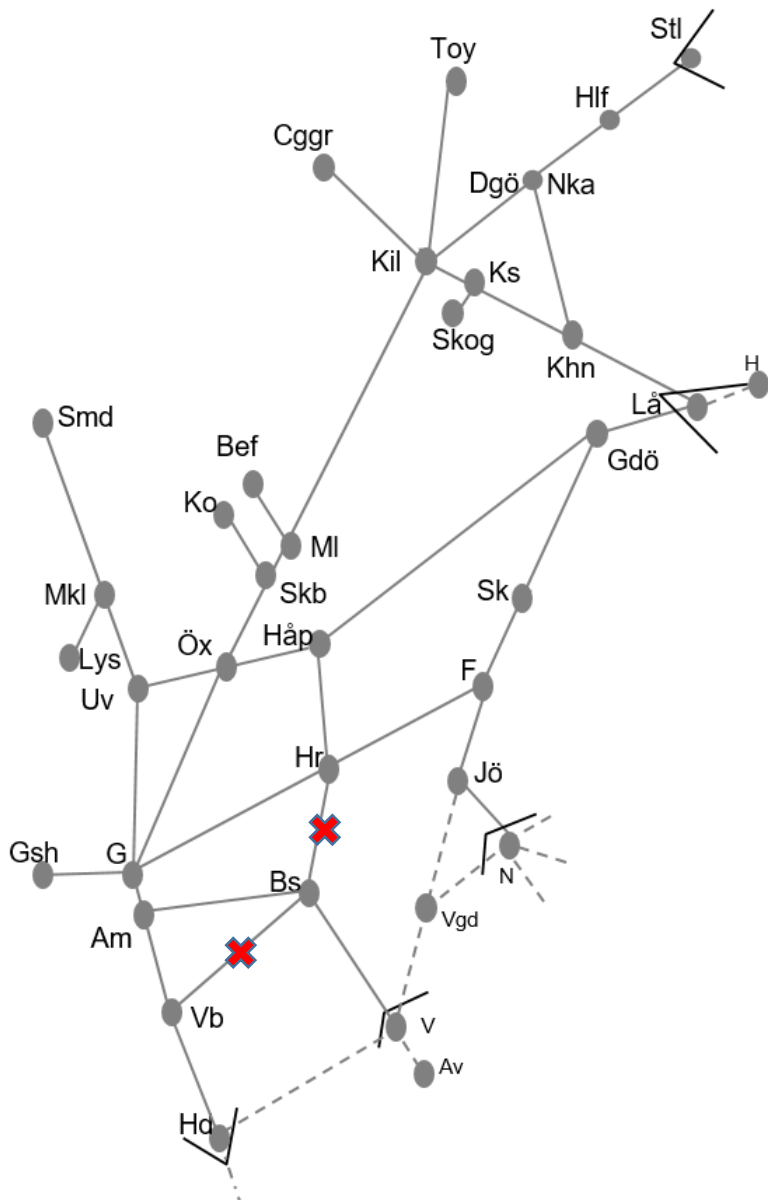

Västkustbanan
Obj. 328413 Bangårdsombyggnad Varberg driftplats <i>Avstängt spår</i> M-F 00:00 – 05:00
Obj. 314954 Varberg Ö1 Varberg <i>Enkelspårdrift</i> Ti 21:50-05:50
Obj. 314956 Varberg Ö3 Varberg <i>Enkelspårdrift</i> To 21:50-05:50

Obj. 310909 Floda spårväxelbyte Floda <i>Trafikavbrott</i> To 23:00 – (M 05:00)

Obj. 310913 Floda spårväxelbyte Floda <i>Enkelspårdrift</i> (S 23:00) – M 05:30 Ti 00:00-05:30

Obj. 337201 Servicefönster Kungsbacka Ö1 Kungsbacka <i>Trafikavbrott</i> S 21:00 – (M 05:00)

Obj. 314990 Spårväxelbyte Av/påetablering Floda <i>Trafikavbrott</i> M 05:15-05:30 Ti 00:00-00:15, 05:15-05:30

Viskadalsbanan
Obj. 309217 PSB/309220 Spår & kontaktledningsbyte Borås-Varberg <i>Trafikavbrott mot Viskadal</i> M 00:00 - S 24:00

Kinneullebanan
Obj. 344473 Servicefönster Underhåll (Mariestad)-(Lidköping) <i>Trafikavbrott</i> M – To 22:20 – 04:20

Obj. 314892 Borås Ö4 Borås-(Viskafors) <i>Trafikavbrott mot Viskadal</i> Ti 21:00-05:00
Obj. 314951 Servicefönster underhåll (Borås)-(Varberg) <i>Trafikavbrott</i> M-To 21:30-05:10

Kust till Kustbanan
Obj. 314886 Servicefönster underhåll (Almedal)-(Borås) <i>Trafikavbrott</i> M-F 08:50-14:50

Obj. 329544 Ställverksbyte (Borås)-Sandared <i>Trafikavbrott</i> (S 21:30)-M 05:20, M-O 23:30-05:20 S 21:20-(M 05:20)

Obj. 329201 Ställverksbyte Borås <i>Trafikavbrott</i> (S 21:20)-M 05:20, 23:30-05:20 Ti-O 23:30-05:20 S 21:20-(M 05:20)