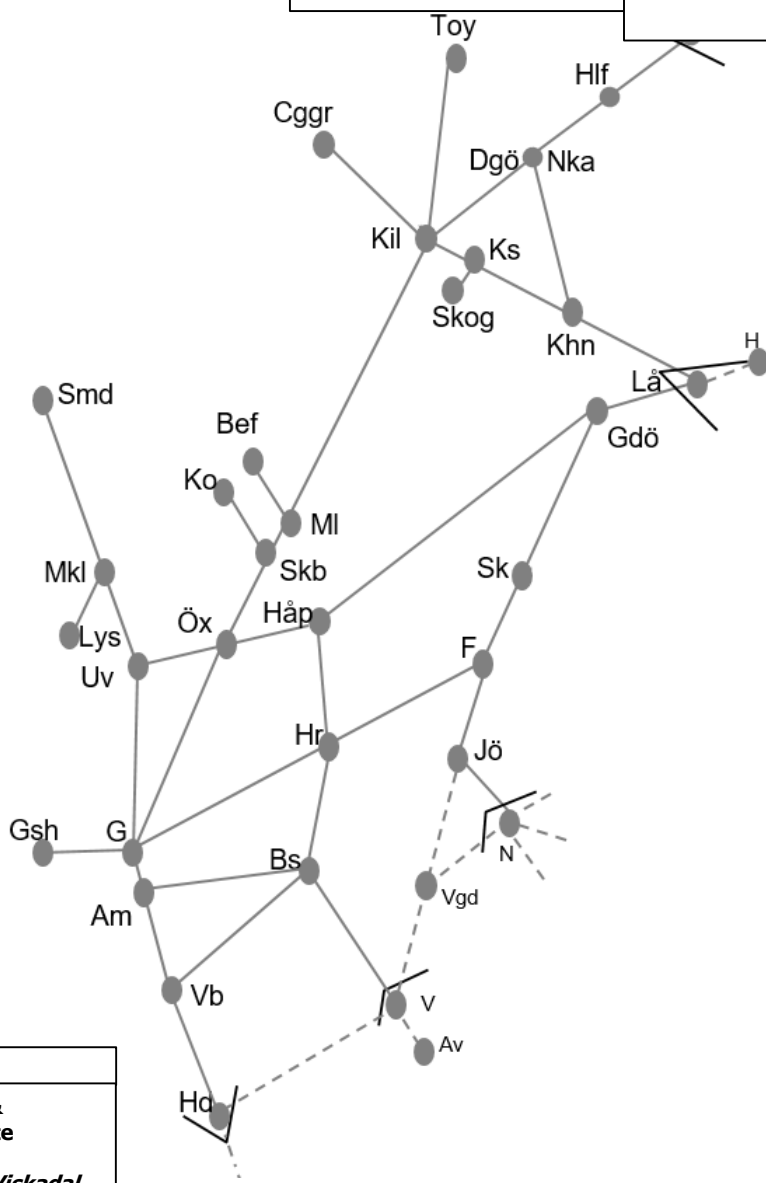

Värmlandsbanan
ÄNDRAD Obj. 314764 Servicefönster Underhåll Kristinehamn-Laxå Trafikavbrott M 06:24-14:00 Ti-To 09:40-15:40
ÄNDRAD Obj. 327017 Spår- och växelbyte (Kristinehamn)-(Laxå) Trafikavbrott M 06:24-14:00 TiO 09:40-17:16 To 09:40-16:54
ÄNDRAD Obj. 309219 Ökad kapacitet (Välsviken) Karlstad-Skattkärr Trafikavbrott M 06:50-14:00 Ti-To 08:52-16:02
NYTT Objektanmälan Obj. 350033 (Charlottenberg)-(Åmotfors) Trafikavbrott L 04:30 – S 16:10 (A-skydd)

Västra Stambanan
Obj. 329154 Förebyggande underhåll (Falköping)-(Partille) Enkelspårdrift F-S 00:00-05:00
NYTT Obj. 349953 Slipersbyte (Falköping)-(Källeryd) Enkelspårdrift S 23:25-(M 06:00)

Kinneullebanan
Obj. 344473 Servicefönster Underhåll (Mariestad)-(Lidköping) Trafikavbrott M – To 22:20 – 04:20

Jönköpingsbanan
Obj. 315174 Äng inkoppling (Forserum)-(Nässjö) Trafikavbrott F 00:00 – S 24:00

Kust till kustbanan
Obj. 349647 u. 314886 Servicefönster underhåll (Almedal)-(Borås) Trafikavbrott Ti-To 07:50-14:50

Viskadalsbanan
Obj. 309214 Spår&kontaktlednbyte Borås-(Varberg) Trafikavbrott Borås-(Varberg) Ti-To 21:30-05:10 F 21:30-07:50 L 22:10-08:40 S 22:10 – (M 05:10)

Obj. 349413 u. 314951 Servicefönster underhåll (Borås)-(Varberg) Trafikavbrott mot Viskadalsbanan M-To 21:30-05:10

Obj. 352741 Läckkabel Åsatunneln Lekarekulle-Frillesås Trafikavbrott (F 22:00)–M 06:00