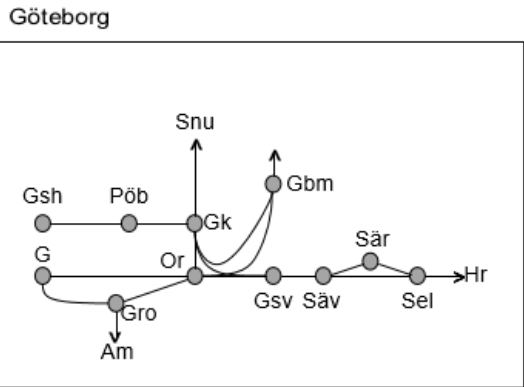

Obj 330392 Sprängning
Trafikavbrott Gk-Gsh
M-F 12:25-14:25 Delad

Obj 317087. Sävenäs.
Trafikavbrott.
M 00:00- 05:00