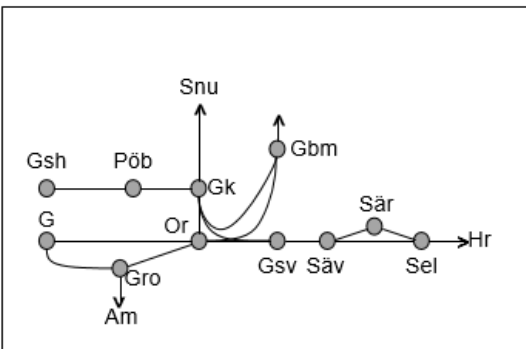

Väst kustbanan
Obj. 313622 Bangårdsombyggnad Varberg Enkelspårsdrift S 23:00 – (M 05:00)
Obj. 314962 Halmstad Ö5 Halmstad Enkelspårsdrift M 22:00-06:00
Obj. 314963 Halmstad Ö6 Halmstad Enkelspårsdrift Ti 22:00-06:00
Obj. 349408 u. 314964 Halmstad Ö7 Halmstad Enkelspårsdrift O 22:00-06:00
Obj. 349409 u. 314965 Halmstad Ö8 Halmstad Enkelspårsdrift To 22:00-06:00

Kust till Kustbanan
Obj. 349859 u. 314889 Servicefönster underhåll Borås-(Värnamo) Trafikavbrott Ti-To 08:30-13:30

Obj 330392 Sprängning
Trafikavbrott Gk-Gsh
M-F 12:25-14:25 Delad

Obj 305138 Arbetet på nya spår.
Göteborg Skäran Trafikavbrott
Olskroken.
L 22:00-09:40

Göteborg