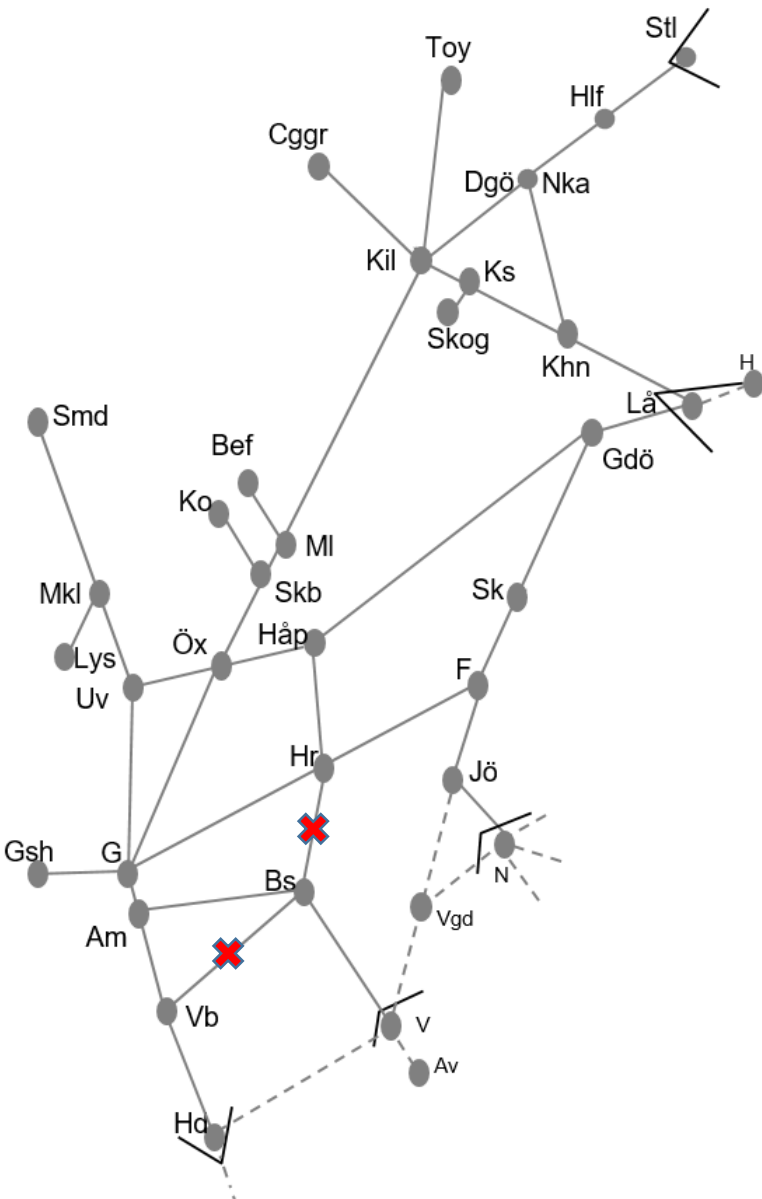

Kinnekullebanan
Obj. 316342 Servicefönster (Gårdsjö)-(Håkantorp) Trafikavbrott M – To 23:00-05:00

Jönköpingsbanan
Obj. 316977 Sth-höjning 160km/h (Falköping)-Sandhem Trafikavbrott M-F 09:00-15:00 (F 02:00) – M 03:00

Kust till Kustbanan
Obj. 329201 Ställverksbyte Borås Trafikavbrott O 10:55-12:30 F 22:00-07:00
Obj. 329544 Ställverksbyte (Borås)-Sandared Trafikavbrott O 03:20-05:20 F 22:00-07:00

Obj. 329573/329207 Ställverksbyte Borås-Hillared Trafikavbrott Ti 08:10-10:50 L 19:00-12:30

Bohusbanan
Obj. 314847 Servicefönster (Öxnered)-(Uddevalla) Trafikavbrott M-To 22:00-05:00
Obj. 314845 Servicefönster (Uddevalla)-Strömstad Trafikavbrott ÄNDRAD M-To 21:40-04:40
Obj. 315366 Elsäkerhetsbesiktning (Göteborg Kville)-(Svenshögen) Enkelspårdrift M-F 00:30-05:20 L 01:30-06:35 S 01:30-08:00

Älvsborgsbanan
Obj. 307442 PSB/307446 Fjärrstyrning & spårbyte Herrljunga-Borås Trafikavbrott M 00:00 – S 24:00
Obj. 314888 Servicefönster (Herrljunga)-(Borås) Trafikavbrott M-F 09:00-12:00

Väst kustbanan
Obj. 328413 Bangårdsombyggnad Varberg driftplats Avstängt spår M-F 00:00 – 05:00

Viskadalsbanan
Obj. 309217 PSB/309220 Spår & kontaktledningsbyte Borås-Varberg Trafikavbrott mot Viskadal M 00:00 – S 24:00
Obj. 312951 Spår & kontaktledningsbyte Borås Trafikavbrott mot Viskadal (F 18:00) - M 06:00