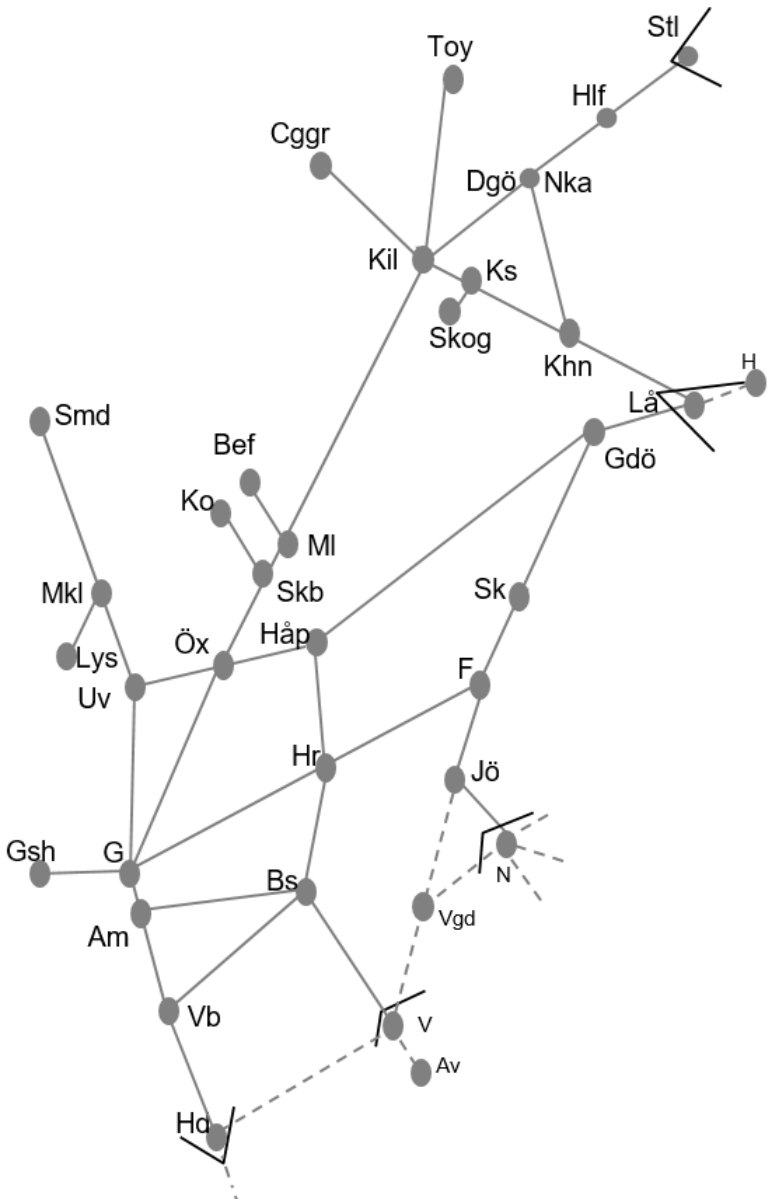

Viskadalsbanan
Obj. 329204 Ställverksbyte Borås Trafikavbrott M 21:00-05:00
Obj. 309214 Spår & kontaktledningsbyte Borås-(Varberg) Trafikavbrott (S 22:10) – M 05:10 MTi 21:30-05:10 F 21:30-07:50 L 22:10-08:40

Berslagsbanan
Obj. 314759 Servicefönster Underhåll Kil-Daglösen Trafikavbrott MO 06:20-12:20 Ti 11:50-17:50

Värmlandsbanan
Obj. 328317 Bdl 631 mellanblock Charlottenberg-Åmotfors Trafikavbrott M 09:00-14:00

Västra Stambanan
Obj. 327311 Upprustning av stationer Töreboda Enkelspårdrift (S 23:00)-M 05:00 M-Ti 23:00-05:00
Obj. 341621 Upprustning av stationer (Slätte)-(Moholm) Enkelspårdrift S 23:00-(M 05:00)

Kust till Kustbanan
Obj. 329201 Ställverksbyte Borås Trafikavbrott (S 21:30) - M 05:20 M 23:30-05:20
Obj. 329202 Ställverksbyte Borås Enkelspårdrift M-O 07:30-17:00
Obj. 329544 Ställverksbyte (Borås)-Sandared Trafikavbrott (S 21:30) – M 05:20 M 23:30-05:20
Obj. 329181 Ställverksbyte Borås-Borås Avstängt spår M 00:00 – S 24:00