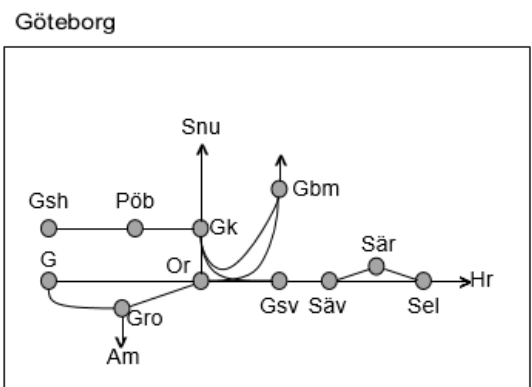

Västkustbanan
Obj. 349752 u. 332031 Extra slipersbyten (Almedal)-(Kungsbacka) Trafikavbrott FL 00:40-08:40

Obj. 331991 Tunnelinspektion Lekarekulle-Frillesås Trafikavbrott F 22:00 – S 22:00

Obj. 313639 Bangårdsombyggnad Varberg Enkelspårsdrift (S 23:35) - M 05:35 M-To 23:35-05:35

Obj. 313643 Bangårdsombyggnad Varberg Trafikavbrott F 00:00 – (M 24:00)

Obj. 349743 u. 337210 Servicefönster Kungsbacka Ö2 Kungsbacka Trafikavbrott S 21:30 – (M 05:30)

Obj. 349391 u. 314955 Varberg Ö2 Varberg Trafikavbrott F 00:00 – S 24:00

Obj. 349401 314952 Servicefönster Underhåll (Varberg)-(Falkenberg) Trafikavbrott F 00:00- S 24:00

Norge/Vänerbanan
Obj. 331744 Tillgänglighetsåtgärder-SFL Säffle INSTÄLLD ~~Trafikavbrott, sp-löst~~ (S 20:00) – M 05:00 M-O 20:00-06:00 To 22:00 – S 24:00
Obj. 329166 Räls slipning (Kil)-(Skälebol) Trafikavbrott (S 22:00) - M 04:00
Obj. 322825 Grums bangårdsåtgärder Grums ÄNDRAD Trafikavbrott M 19:50-22:10, 22:10-22:25 (espd), 22:25-06:10 Ti 19:30-06:10 O 19:50-00:30 To 00:30-01:15 (espd), 01:15-06:00 To 22:00-(M 06:00)

Obj. 352741 Läckabel Åsatunneln Lekarekulle-Frillesås Trafikavbrott F 22:00 – (M 06:00)

Obj 330392 Sprängning Trafikavbrott Gk-Gsh M-F 12:25-14:25 Delad

Obj 315378. Elsäkerhetsbesiktning. Olskroken. Begränsad kapacitet. O-F 00:00-05:00.

Obj 305109. Förarbete för Olskroken. Begränsad kapacitet. M-To 22:35-05:00.

Obj 315383. Elsäkerhetsbesiktning. Göteborg C. Trafikavbrott.
M 00:00-05:30.

Obj 315250. Servicefönster. Ö3/Ö4. Göteborg C. Trafikavbrott.
L 09:00- S 15:00.

Obj 309997. Olskroken. Gamlestaden. Trafikavbrott.
F 00:00 S 24:00.

Obj 310236. Godstågsviadukten. Trafikavbrott.
F 00:00- (M v2114 24:00).

Värmlandsbanan
ÄNDRAD Obj. 327015 Spår- och växelbyte Kil-Skäre Trafikavbrott M-O 19:50-05:30
Obj. 309219 Ökad kapacitet (Välsviken) Karlstad-Skattkärr Trafikavbrott M 09:00-15:30 Ti-To 08:52-16:02
Obj. 327017 Spår- och växelbyte (Kristinehamn)-(Laxå) Trafikavbrott M-To 09:40-17:16
Obj. 327009 Spår- och växelbyte Svartå-Kristinehamn Trafikavbrott M 11:40-14:23
Obj. 330529 Spår- och växelbyte Kristinehamn Trafikavbrott M 09:40-11:40

Kinneullebanan
Obj. 344473 Servicefönster Underhåll (Mariestad)-(Lidköping) Trafikavbrott M – To 22:20 – 04:20

Kust till kustbanan
Obj. 349859 u. 314889 Servicefönster underhåll Borås-(Värnamo) Trafikavbrott Ti-To 08:30-13:30

Viskadalsbanan
Obj. 349413 u. 314951 Servicefönster underhåll (Borås)-(Varberg) Trafikavbrott mot Viskadalsbanan M-To 21:30-05:10