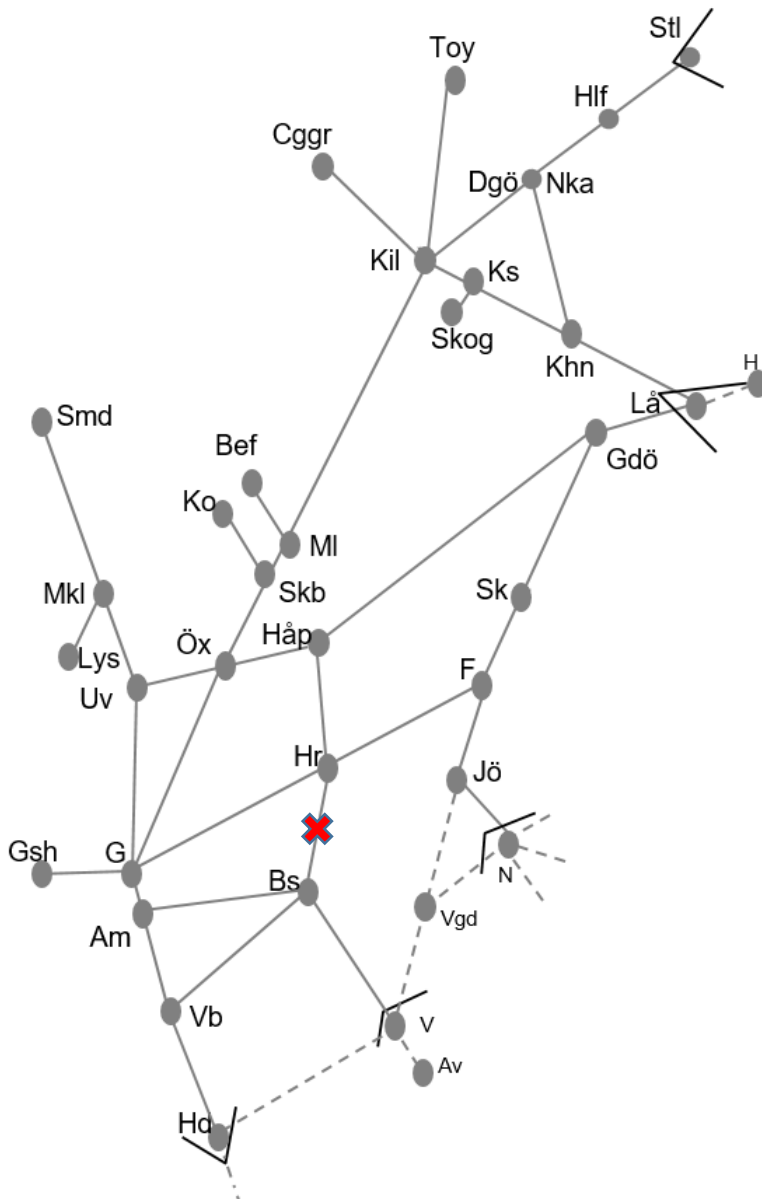

Bohusbanan
Obj. 314845 Servicefönster (Uddevalla)-Strömstad Trafikavbrott ÄNDRAD M-To 21:40-04:40

Älvsborgsbanan
Obj. 317174 Planskildhet Fristad (Herrljunga)-Borås Trafikavbrott F 03:00-04:40
Obj. 314888 Servicefönster (Herrljunga)-(Borås) Trafikavbrott S 22:00 – (M 05:00)
Obj. 329200 Ställverksbyte Borås Trafikavbrott mot Herrljunga F 03:00-04:40
Obj. 329522 Ställverksbyte (Borås)-(Fristad) Trafikavbrott F 03:00-04:40

Obj. 307442 PSB/307446 Fjärrstyrning & spårbyte Herrljunga-Borås Trafikavbrott M 00:00 – S 24:00
Obj. 326339 Fjärrstyrning & spårbyte (Herrljunga)-Borås Trafikavbrott F 03:00-04:40
Obj. 326344 Fjärrstyrning & spårbyte (Herrljunga)-Borås Trafikavbrott F 03:00-04:40

Väst kustbanan
Obj. 328413 Bangårdssombyggnad Varberg driftplats Avstängt spår M-F 00:00 – 05:00
Obj. 309206 Spår & kontaktledningsbyte Varberg-Varberg Trafikavbrott mot Viskadal (S 22:10) – M 05:10 M-To 21:30-05:10 F 21:30-07:50 L 22:10-08:40 S 22:10 – (M 05:10)

Viskadalsbanan
Obj. 309214 Spår & kontaktledningsbyte Borås-(Varberg) Trafikavbrott (S 22:10) – M 05:10 M-To 21:30-05:10 F 21:30-07:50 L 22:10-08:40 S 22:10 – (M 05:10)

Obj. 355311 u. 314892 Borås Ö4 Borås-(Viskafors) Trafikavbrott mot Viskadal S 21:30 - (M 05:00)

Värmlandsbanan
ÄNDRAD Obj. 314392 Spår- och växelbyte Karlstad-Kil Trafikavbrott M-F 09:21-16:20 L 02:40-11:19 S 04:36-13:36