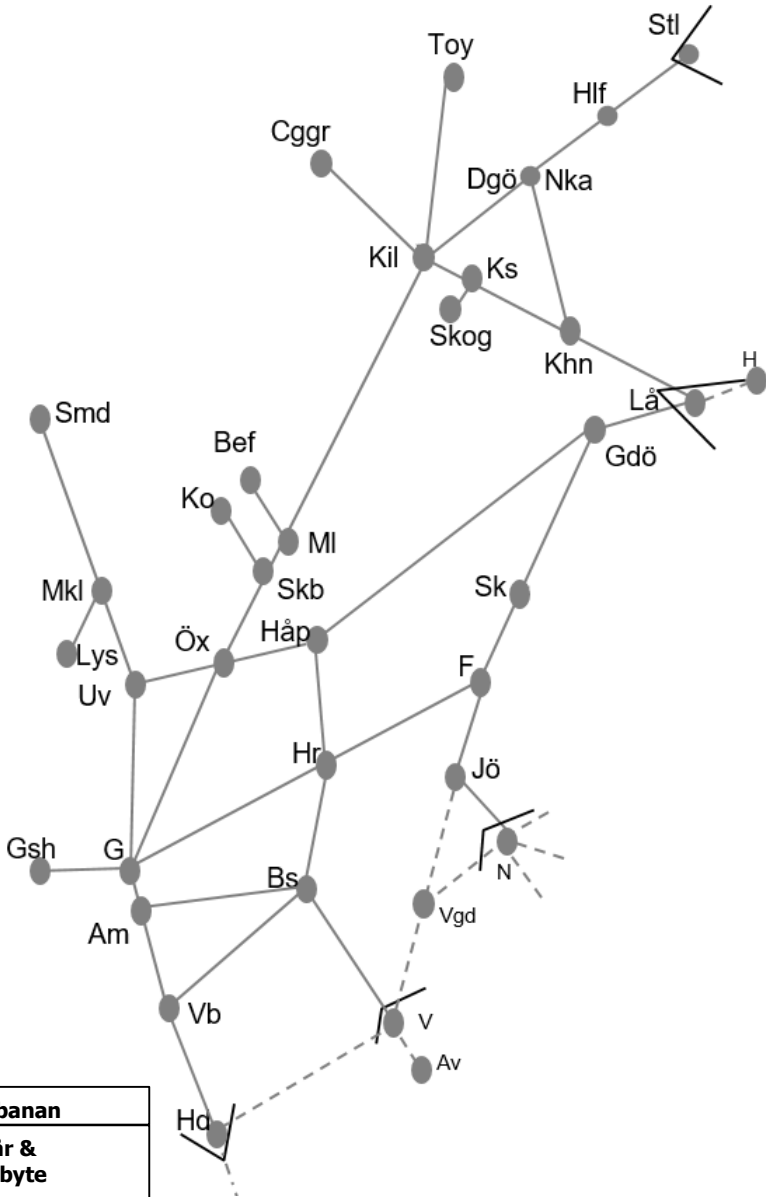

2020-12-04

BANARBETEN vecka 2115 Västra						
Mån	Tis	Ons	Tor	Fre	Lör	Sön
12/4	13/4	14/4	15/4	16/4	17/4	18/4

Värmlandsbanan
ÄNDRAD Obj. 328317 Bdl 631 mellanblock Charlottenberg-Åmotfors Trafikavbrott M-F 07:40-12:40
ÄNDRAD Obj. 309219 Ökad kapacitet (Välsviken) Karlstad-Skattkärr Trafikavbrott M-F 08:52-16:02 L 05:00-15:00 S 03:00-11:00

Obj. 327017 Spår- och växelbyte (Kristinehamn)-(Laxå) Trafikavbrott MO-F 09:40-17:16 Ti 09:40-16:54 L 02:20-13:40 S 03:15-14:00

Bohusbanan
Obj. 314609 Mötespår Grohed (Uddevalle)-(Ljungsskile) Trafikavbrott L 02:00-07:00 S 02:00-07:50
Obj. 314845 Servicefönster avrop (Uddevalle)-Strömstad Trafikavbrott M-To 21:40-04:40
Obj. 314852 Servicefönster Underhåll Avrop 349881 Uddevalle-Strömstad Trafikavbrott M-F 08:00-12:50

Norge/Vänerbanan
Obj. 314851 Banarbetsvecka avrop 349886 Öxnered-(Älvängen) Enkelspårdrift M-To 09:00-14:00
Obj. 322825 Grums bangårdsåtgärder Grums Enkelspårdrift (To 21:20) - M 06:00 Trafikavbrott M 07:00 - S 16:00 (ej spänningslöst)

Älvsborgsbanan
Obj. 326345/326565 Fjärrstyrning & spårbyte Herrljunga-Borås Trafikavbrott (S 19:55) - M 04:45 M-To 19:50-04:40 F 21:50-07:00 L 19:50-07:40 S 19:55 - (M 04:45)
Obj. 330168 Elsäkerhetsbesiktning Öxnered-Vargön Trafikavbrott M-To 21:15-04:15