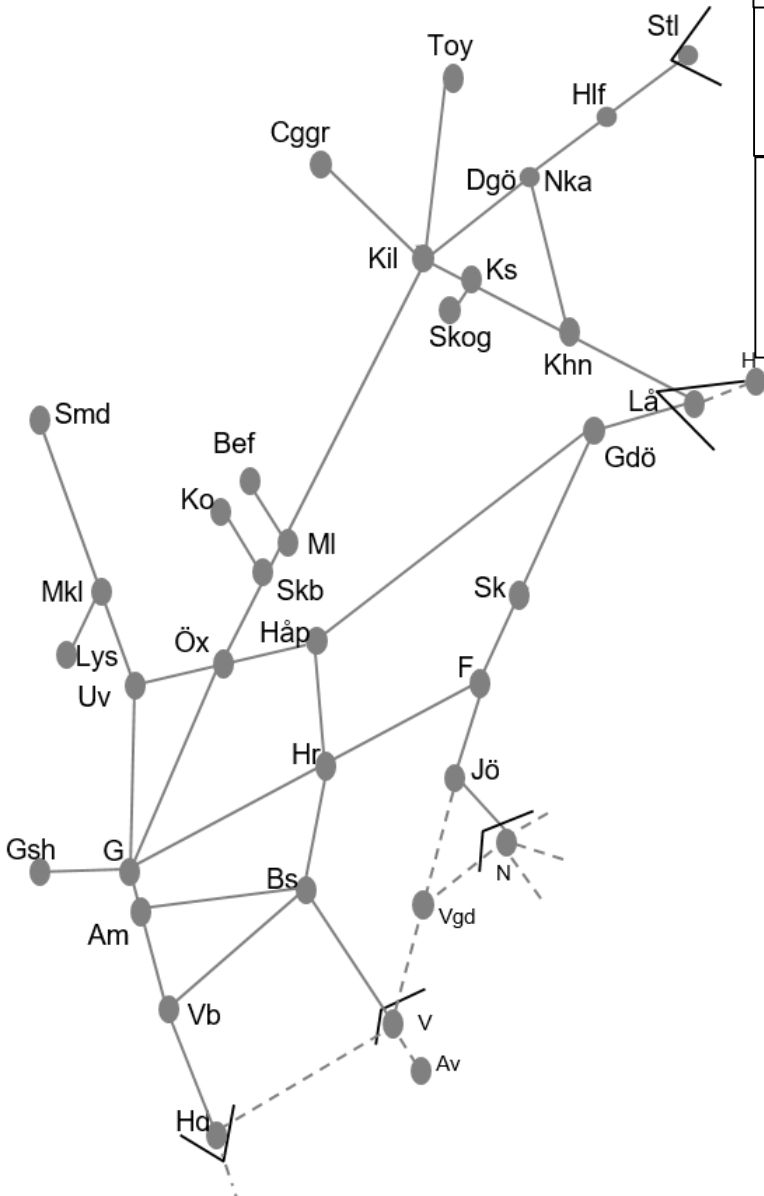

Obj 315318 'Servicefönster
Trafikavbrott Gk-Bohusbanan
S 01:30-08:30

Obj 315317 'Servicefönster
Trafikavbrott BJ banan - GK, Gsh
L 22:00-05:00

Obj 330392 Sprängning
Trafikavbrott Gk-Gsh
M-F 12:25-14:25 Delad

Obj 315474 'Servicefönster Pöb
Trafikavbrott 2, 3, 22
Ti 23:00-04:00

Obj 315475 'Servicefönster Pöb
Trafikavbrott 1, 2
O 23:00-04:00

Fryksdalsbanan
Obj. 314766 Servicefönster Underhåll (Kil)-Torsby <i>Trafikavbrott</i> M-To 23:30-05:30

ÄNDRAD
Obj. 309219 Ökad kapacitet (Välsviken) Karlstad-Skattkärr <i>Trafikavbrott</i> M-To 08:52-16:02 L 03:00-15:00 S 05:00-11:00

Värmlandsbanan
Obj. 327017 Spår- och växelbyte (Kristinehamn)-(Laxå) <i>Trafikavbrott</i> MOF 09:40-17:16 TITo 09:40-16:54 L 02:20-13:40 S 03:15-14:00
ÄNDRAD Obj. 328317 Bdl 631 mellanblock Charlottenberg-Åmotfors <i>Trafikavbrott</i> M-F 07:40-12:40

Västra Stambanan	
Obj. 331986 Förebyggande underhåll (Gårdsjö)-Töreboda <i>Trafikavbrott</i> (F 05:00) – M 05:00	Obj. 329153 Förebyggande underhåll Laxå-Falköping <i>Enkelspårdrift</i> M-O, FL 00:00-05:00
Flyttad till v.2119 Obj. 316333 Falköping-Ö2 Falköping <i>Enkelspårdrift (sp. 3-7 avstängda)</i> F 23:40-07:40 L 23:00-07:00	Obj. 316340 Herrljunga Ö1 <i>Trafikavbrott mot Borås</i> MTi 22:00-05:15
	Obj. 316347 Herrljunga Ö2 <i>Trafikavbrott mot Vara</i> O 22:00-06:00
	Flyttad från v.2119 Obj. 316336 Falköping Ö1 <i>Enkelspårdrift.</i> <i>Trafikavbrott mot Jönköpingsbanan</i> FL 23:00-07:00