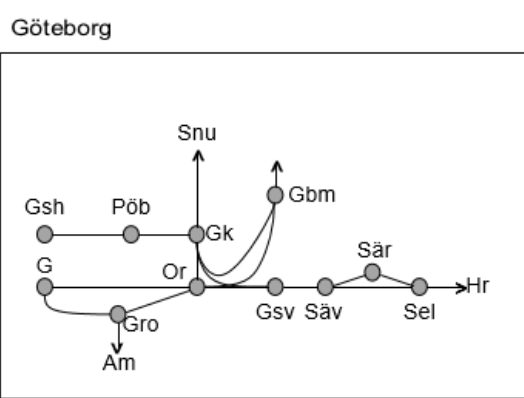

Obj 330392 Sprängning <i>Trafikavbrott Gk-Gsh</i> M-F 12:25-14:25 Delad
Obj 315473 'Servicefönster <i>Trafikavbrott Gsh Spår 1</i> M 22:00-06:00
Obj 31474 'Servicefönster <i>Trafikavbrott Pöb Spår 2, 3, 22</i> O 23:00-04:00

Obj 315472 'Servicefönster <i>Trafikavbrott Pöb Spår 1,2</i> To 23:00-04:00
Obj 315463 'Servicefönster <i>Trafikavbrott Gsh Spår 13, 1, 2</i> Ti 22:00-06:00
Obj 315466 'Servicefönster <i>Trafikavbrott Gsh Spår 15,3-6</i> F,L 22:00-06:00
Obj 315472 'Servicefönster <i>Trafikavbrott Gsh Spår 1-5 31-42</i> M 00:00-05:00