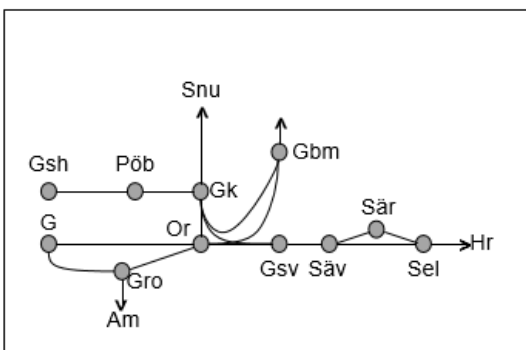

2020-12-04

BANARBETEN vecka 2118 Västra						
Mån	Tis	Ons	Tor	Fre	Lör	Sön
3/5	4/5	5/5	6/5	7/5	8/5	9/5

Bohusbanan
Obj. 352742/314845 Servicefönster (Uddevalla)-Strömstad <i>Trafikavbrott</i> M-To 21:40-04:40
Obj. 352747/314850 Servicefönster Underhåll (Stenugsund)-(Uddevalla) <i>Trafikavbrott</i> M-F 09:30-14:30
Obj. 315311 Servicefönster Underhåll <i>avrop se BAP-rapport</i> Kville-Stenungsund <i>Trafikavbrott</i> M-F 09:30-14:30
Obj. 349848/330169 Elsäkerhetsbesiktning Uddevalla-Strömstad <i>Trafikavbrott</i> M-To 20:00-04:50

Älvsborgsbanan
Obj. 326657/326658 Fjärrstyrning & spårbyte Herrljunga-Borås <i>Trafikavbrott</i> M-To 21:50-04:30
Obj. 314849 Servicefönster (Vänersborg)-(Håkantorps) <i>Trafikavbrott</i> M-To 22:30-05:30

Väst kustbanan
Obj. 351033 u. 314954 Varberg Ö1 Varberg <i>Enkelspårdrift</i> Ti 21:50-05:50
Obj. 351034 u. 314956 Varberg Ö3 Varberg <i>Enkelspårdrift</i> To 21:50-05:50
Obj. 313649 Bangårdsombyggnad Varberg <i>Enkelspårdrift</i> M 00:00 – S 24:00
Obj. 309206 Spår & kontaktledningsbyte Varberg-Varberg <i>Trafikavbrott mot Viskadal</i> (S 22:10) – M 05:10 M-To 21:30-05:10 F 21:30-07:50 L 22:10-08:40 S 22:10 – (M 05:10)

Viskadalsbanan
Obj. 309214 Spår & kontaktledningsbyte Borås-(Varberg) <i>Trafikavbrott</i> (S 22:10) – M 05:10 M-To 21:30-05:10 F 21:30-07:50 L 22:10-08:40 S 22:10 – (M 05:10)

Obj 315318 'Servicefönster
Trafikavbrott Gk-Bohusbanan
S 01:30-08:30

Obj 315317 'Servicefönster
Trafikavbrott BJ banan - GK, Gsh
L 22:00-05:00

Obj 330392 Sprängning
Trafikavbrott Gk-Gsh
M-F 12:25-14:25 Delad

Obj 315474 'Servicefönster Pöb
Trafikavbrott 2, 3, 22
Ti 23:00-04:00

Obj 315475 'Servicefönster Pöb
Trafikavbrott 1, 2
O 23:00-04:00

Fryksdalsbanan
Obj. 314766 Servicefönster Underhåll (Kil)-Torsby <i>Trafikavbrott</i> M-To 23:30-05:30