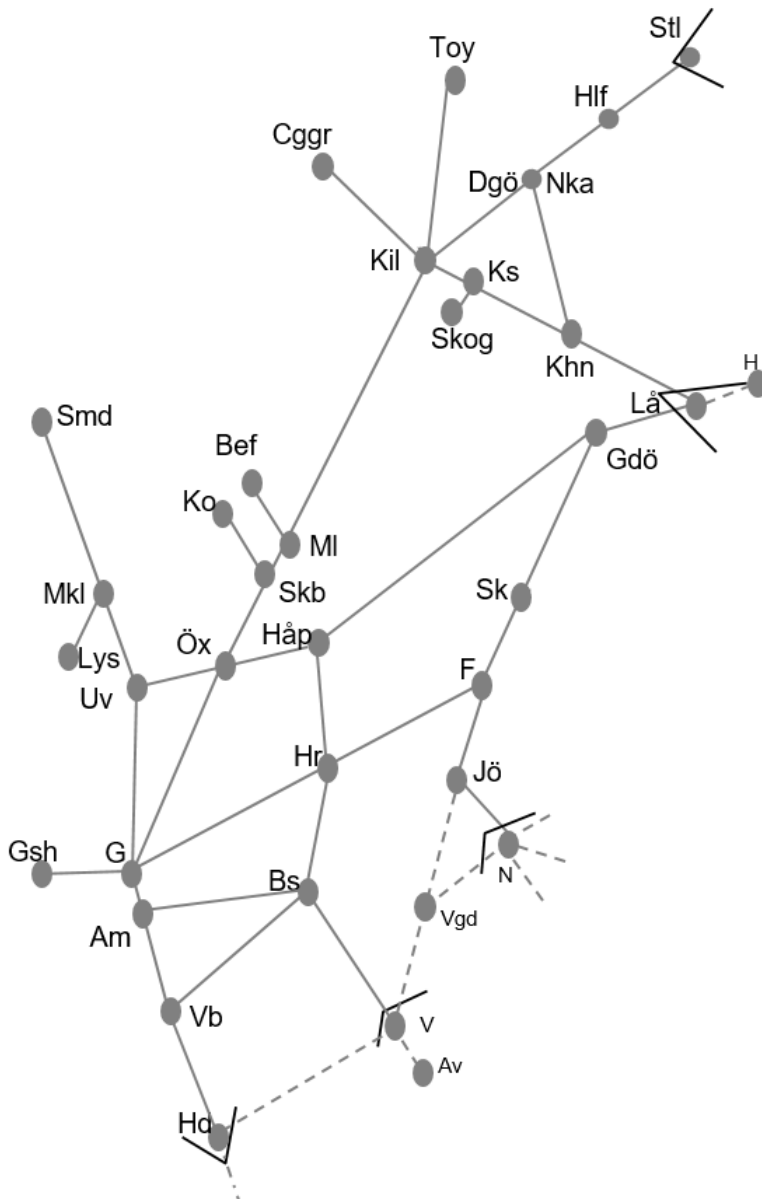

BANARBETEN vecka 2150 Västra						
Mån	Tis	Ons	Tor	Fre	Lör	Sön
13/12	14/12	15/12	16/12	17/12	18/12	19/12

Göteborg

Obj 330392 Sprängning
 Trafikavbrott Gk-Gsh
 M-F 12:25-14:25 Delad

BANARBETEN vecka 2151 Västra						
Mån	Tis	Ons	Tor	Fre	Lör	Sön
20/12	21/12	22/12	23/12	24/12	25/12	26/12