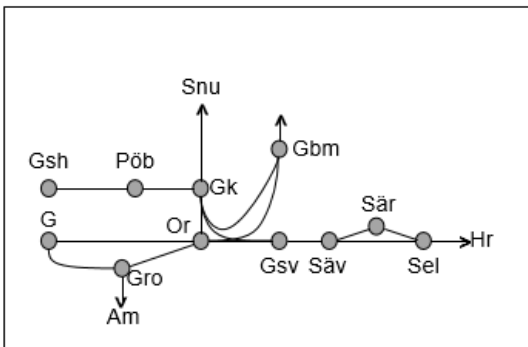

Obj 330392 Sprängning
Trafikavbrott Gk-Gsh
M-F 12:25-14:25 Delad

Obj 326928. Göteborg C.
Begränsad kapacitet 13-14.
M-S 00:00-24:00spår

Göteborg