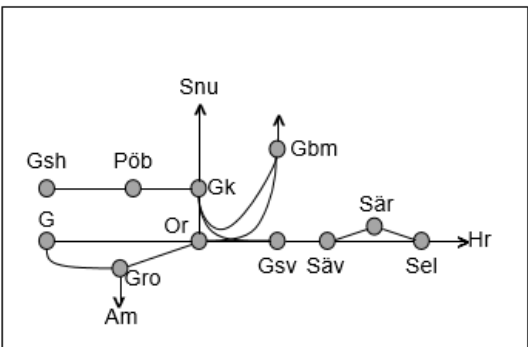

Älvsborgsbanan
Obj. 307442 PSB/307446 Fjärrstyrning & spårbyte Herrljunga-Borås <i>Trafikavbrott</i> M 00:00 – S 24:00
Obj. 314849 Servicefönster (Vänersborg)-(Håkantorp) <i>Trafikavbrott</i> M-To 22:30-05:30

Västkustbanan
Obj. 328413 Bangårdsombyggnad Varberg driftplats <i>Avstängt spår</i> M-F 00:00 – 05:00
Obj. 337210 Servicefönster Kungsbacka Ö2 Kungsbacka <i>Trafikavbrott</i> (S 21:00) – M 05:00

Viskadalsbanan
Obj. 309217 PSB/309220 Spår & kontaktledningsbyte Borås-Varberg <i>Trafikavbrott mot Viskadal</i> M 00:00 - S 24:00

Göteborg