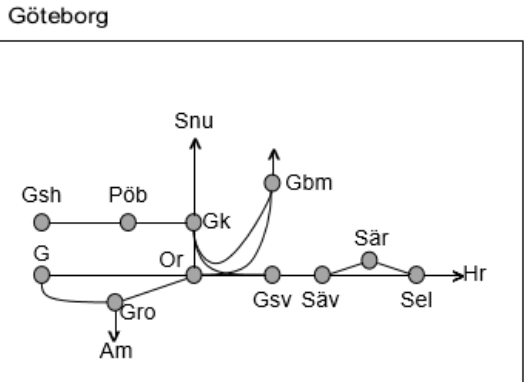

Skoghallsbanan
Obj. 328469 8163 bangård kontaktledningsupprustning Karlstad-Skoghall <i>Trafikavbrott</i> <i>Påverkar ej Värmlandsbanan</i> M 00:00 – S 24:00

Västra Stambanan
Obj. 330737 Trimningsåtgärde (Regumatorp)-(Falköping) <i>Trafikavbrott</i> S 05:00-07:00

Obj. 330651 Trimningsåtgärder (Regumatorp)-Stenstorp <i>Enkelspårdrift</i> F 00:00-05:30 L 00:00-07:00 L 06:45-07:00 <i>Trafikavbrott</i> S 00:00-07:00 <i>Trafikavbrott</i> S 20:00 – (M 08:00)

Obj. 310913 Floda spårväxelbyte Floda <i>Enkelspårdrift</i> (S 23:00) – M 05:30 TiO 00:00-05:30 L 00:00-07:00, 22:00-08:00 S 23:00 – (M 05:30)

Obj. 314990 Spårväxelbyte Av/påetablering Floda <i>Trafikavbrott</i> S 23:00-23:15

Viskadalsbanan
Obj. 309217 PSB/309220 Spår & kontaktledningsbyte Borås-Varberg <i>Trafikavbrott mot Viskadal</i> M 00:00 - S 24:00

Obj. 314951 Servicefönster underhåll (Borås)-(Varberg) <i>Trafikavbrott</i> M-To 21:30-05:10

Kust till Kustbanan	
Obj. 314889 Servicefönster underhåll Borås-(Värnamo) <i>Trafikavbrott</i> Ti-To 08:30-13:30	Obj. 314892 Borås Ö4 Borås-(Viskafors) <i>Trafikavbrott mot Viskadal</i> Ti 21:00-05:00
Obj. 314886 Servicefönster underhåll (Almedal)-(Borås) <i>Trafikavbrott</i> M-F 08:50-14:50	Obj. 329201 Ställverksbyte Borås <i>Trafikavbrott</i> (S 21:30) - M 05:20 M 23:30-05:20 S 21:20 – (M 05:20)

Obj. 329544 Ställverksbyte (Borås)-Sandared <i>Trafikavbrott</i> (S 21:30) – M 05:20, M 23:30-05:20 S 21:20 – (M 05:20)

- Obj 315475 'Servicefönster Trafikavbrott Pöb Spår 1,2 To 23:00-04:00
- Obj 31474 'Servicefönster Trafikavbrott Pöb Spår 2, 3, 22 O 23:00-04:00
- Obj 317087. Sävenäs. Trafikavbrott. M 00:00- (v2047 M 05:00)

Obj 330392 Sprängning Trafikavbrott Gk-Gsh M-F 12:25-14:25 Delad