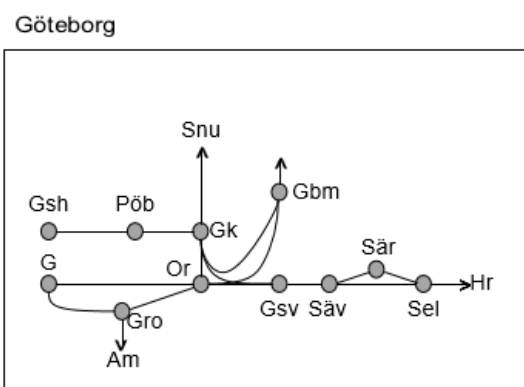

Obj 315387 Elsäk. Begränsad kapacitet G-Am
To 23:30-05:00
F 23:30-06:00

Obj 330392 Sprängning Trafikavbrott Gk-Gsh
M-F 12:25-14:25 Delad

Obj 315380 Elsäk. Trafikavbrott G
L 23:30-05:00
S 23:30-05:00

Obj 315386 Elsäk. Trafikavbrott Godstågsviadukten
TiO 23:30-05:00

Obj 309997. Olskroken. Gamlestaden. Trafikavbrott.
M 00:00- S 24:00.

Obj 310236. Godstågsviadukten. Olskroken. Trafikavbrott.
M 00:00-24:00.