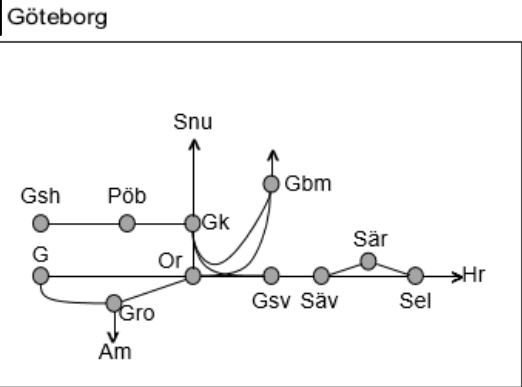

Västra Stambanan	
Obj. 326285 Geotekniska undersökningar Lerum-Floda Enkelspårsdrift (S 23:00) – M 05:30 L 00:00-07:00, 22:00-08:00 S 23:00 – (M 05:30)	Obj. 310335 Floda spårväxelbyte, förarbete Floda-Noresund Västra Enkelspårsdrift (S 23:00) – M 05:30 TIO 00:00-05:30 L 00:00-07:00, 22:00-08:00 S 23:00 – (M 05:30)
Obj. 327311 Upprustning av stationer Töreboda Enkelspårsdrift L 23:00-05:00 S 23:00-(M 05:00)	Obj. 310665 Floda spårväxelbyte Noresund Västra-(Lerum) Trafikavbrott L 04:00-06:00
Obj. 327329 Upprustning av stationer Stenstorp Enkelspårsdrift (S 23:00) – M 05:00 M 23:00-05:00	Obj. 315315 Alingsås Ö1 Alingsås Trafikavbrott L 23:00- 05:00 S 05:00-07:00 Enkelspårsdrift

Kinneullebanan
Obj. 328731 Totalbyte PLk Esplanaden Lidköping Trafikavbrott L 12:00-12:00
Obj. 344473 Servicefönster Underhåll (Mariestad)-(Lidköping) Trafikavbrott M – To 22:20 – 04:20

Jönköpingsbanan
Obj. 314896 Bogla & Tenhult: GC portar (Jönköping)-(Nässjö) Trafikavbrott M-F 09:15-15:00

Kust till Kustbanan
Obj. 329199 Ställverksbyte Borås Trafikavbrott S 21:10 – (M 06:20)
Obj. 329512 Ställverksbyte (Borås)-(Hillared) Trafikavbrott S 21:10 – (M 06:20)
Obj. 329183 Ställverksbyte Borås-Borås Avstängt spår M-F 07:30-17:00
Obj. 329181 Ställverksbyte Borås-Borås Avstängt spår M 00:00 – S 24:00

Obj 309997. Olskroken. Gamlestaden. Trafikavbrott. M 00:00- S 24:00.

Obj 315341. Sävedalen Ö11. Trafikavbrott. LS 06:00-13:00

Obj 315438. Godstågsviadukten. Trafikavbrott. S 22:00- M 06:00.