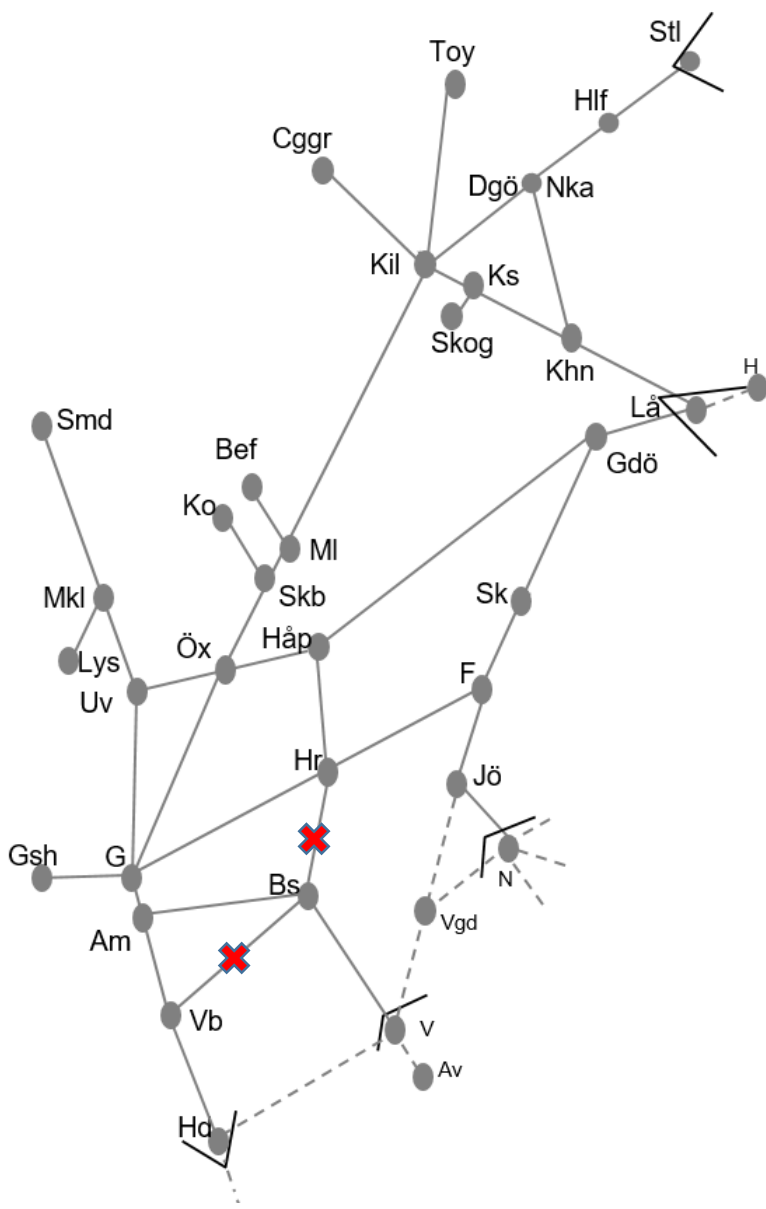

2020-12-04

BANARBETEN vecka 2146 Västra						
Mån	Tis	Ons	Tor	Fre	Lör	Sön
15/11	16/11	17/11	18/11	19/11	20/11	21/11

Bohusbanan
Obj. 315311 Servicefönster Underhåll <i>(Göteborg Kville)- (Stenungsund)</i> Trafikavbrott (S 22:30) - M 04:30 M-To 22:00-04:30
Obj. 315366 Elsäkerhetsbesiktning <i>(Göteborg Kville)- (Svenshögen)</i> Enkelspårdrift Ti-F 00:30-05:20 L 01:30-06:35 S 01:30-08:00
Obj. 314845 Servicefönster (Uddevalle)-Strömstad Trafikavbrott ÄNDRAD M-To 21:40-04:40

Norge/Vänerbanan
Obj. 314767 Servicefönster underhåll <i>(Kornsjögräns)-Skälebo</i> Trafikavbrott M-To 09:00-14:00

Älvsborgsbanan
Obj. 307442 PSB/307446 Fjärrstyrning & spårbyte Herrljunga-Borås Trafikavbrott M 00:00 - S 24:00
Obj. 329200 Ställverksbyte Borås Trafikavbrott mot Herrljunga Ti 08:00-18:00
Obj. 329522 Ställverksbyte (Borås)-(Fristad) Trafikavbrott Ti 08:00-18:00

Väst kustbanan
Obj. 328413 Bangårdsombyggnad Varberg driftplats Avstängt spår M-F 00:00 - 05:00

Viskadalsbanan
Obj. 309217 PSB/309220 Spår & kontaktledningsbyte Borås-Varberg Trafikavbrott mot Viskadal M 00:00 - S 24:00
Obj. 312951 Spår & kontaktledningsbyte Borås Trafikavbrott mot Viskadal F 18:00 - (M 06:00)

Obj 330392 Sprängning
Trafikavbrott Gk-Gsh
M-F 12:25-14:25 Delad

Obj 317087. Sävenäs.
Trafikavbrott.
M 00:00- (v2047 M 05:00)

Obj 317168. VSB.
Trafikavbrott.
S 05:00-20:00. Generering 01:00-01:30.

Obj 315438.
Godstågsviadukten och Gubbero.
Trafikavbrott.
M 00:00-06:00. 00:00-04:00.

Värmlandsbanan
Obj. 309219 Ökad kapacitet (Välsviken) Karlstad-Skattkärr Trafikavbrott M-To 08:52-16:02
Obj. 322803 Mötesstation Skattkärr-Ölme Trafikavbrott M-To 08:48-16:08

Västra Stambanan
Obj. 312865 Fjärrstyrning och spårbyte Herrljunga, hela dp Trafikavbrott L 23:00-01:00, S 01:00-01:30
Obj. 314795 Spårväxelbyte Floda Trafikavbrott M 03:00-05:00
Obj. 310916 Floda spårväxelbyte (Noresund västra)-(Lerum) Trafikavbrott M 03:00-04:30
Obj. 314795 Spårväxelbyte Floda Enkelspårdrift (S 23:00) - M 03:00

Jönköpingsbanan
Obj. 316977 Sth-höjning 160km/h (Falköping)-Sandhem Trafikavbrott M-To 09:00-15:00 F 02:00 - (M 03:00)

Kinneullebanan
Obj. 316342 Servicefönster (Gårdsjö)-(Håkantorps) Trafikavbrott M - To 23:00-05:00

Kust till Kustbanan
Obj. 329201 Ställverksbyte Borås Trafikavbrott (S 21:20) - M 05:20 M 23:30-05:20 Ti-O 23:30-05:20
Obj. 329544 Ställverksbyte (Borås)-Sandared Trafikavbrott (S 21:20) - M 05:20 M-O 23:30-05:20
Obj. 329074 Ställverksbyte Borås-Borås Avstängt spår M-F 07:00-17:00