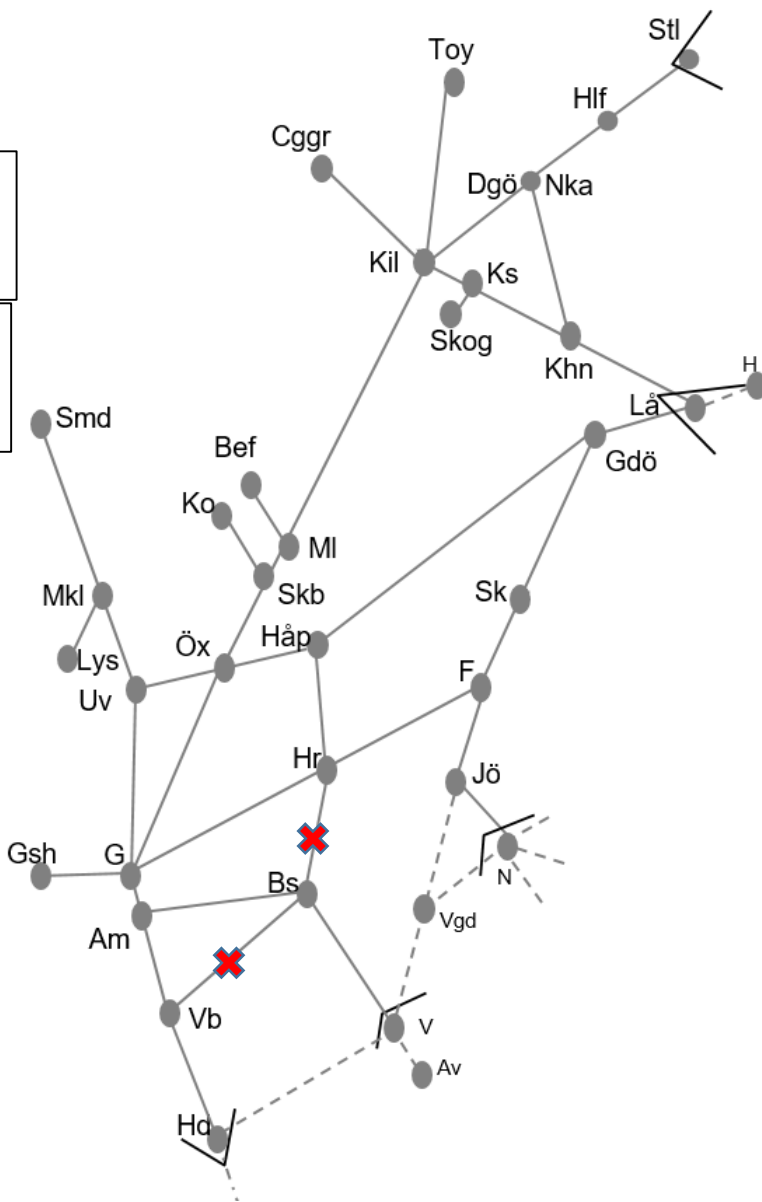

Värmlandsbanan
Obj. 314761 Servicefönster Underhåll Kil-Karlstad Trafikavbrott M-To 09:00-15:00
Obj. 322803 Mötesstation Skattkärr-Ölme Trafikavbrott L 03:00-15:00 S 05:00-11:00

Västra Stambanan
Obj. 316336 Falköping Ö1 Enkelspårdrift. Trafikavbrott mot Jönköpingsbanan. FL 23:00-07:00
Obj. 316335 Falköping Ö3 Spår 4 mot verkstad avstängt TiO 23:40-05:40

Obj. 316345 Skövde Ö4 Begränsad kapacitet Volvospåret (S 22:00)-M 06:00

Obj. 330637 Trimningsåtgärder Regumatorp-(Stenstorp) Enkelspårdrift F 00:00-05:30 F 00:00-00:15 Trafikavbrott F 05:15-05:30 L 00:00-07:00 S 23:00-(M 05:00)

Obj. 330642 Trimningsåtgärder (Skövde)-(Stenstorp) Trafikavbrott S 00:00-07:00

Obj. 310913 Floda spårväxelbyte Floda Enkelspårdrift (S 23:00) – M 05:30 Ti-F 00:00-05:30 L 00:00-07:00, 22:00-08:00 S 23:00 – (M 05:30)

Obj. 314990 Spårväxelbyte Av/påetablering Floda Trafikavbrott M 05:15-05:30 Ti 00:00-00:15, 05:15-05:30 O 00:00-00:15, 05:15-05:30

Obj. 314990 Spårväxelbyte Av/påetablering Floda Trafikavbrott To-F 00:00-00:15, 05:15-05:30

Obj. 310916 Floda spårväxelbyte (Noresund västra)-(Lerum) Trafikavbrott F 02:00-04:00

Jönköpingsbanan
Obj. 309642 Servicefönster (Falköping)-(Jönköping) Trafikavbrott M-F 09:00-14:00
Obj. 316977 Sth-höjning 160km/h (Falköping)-Sandhem Trafikavbrott M-F 09:00-14:00