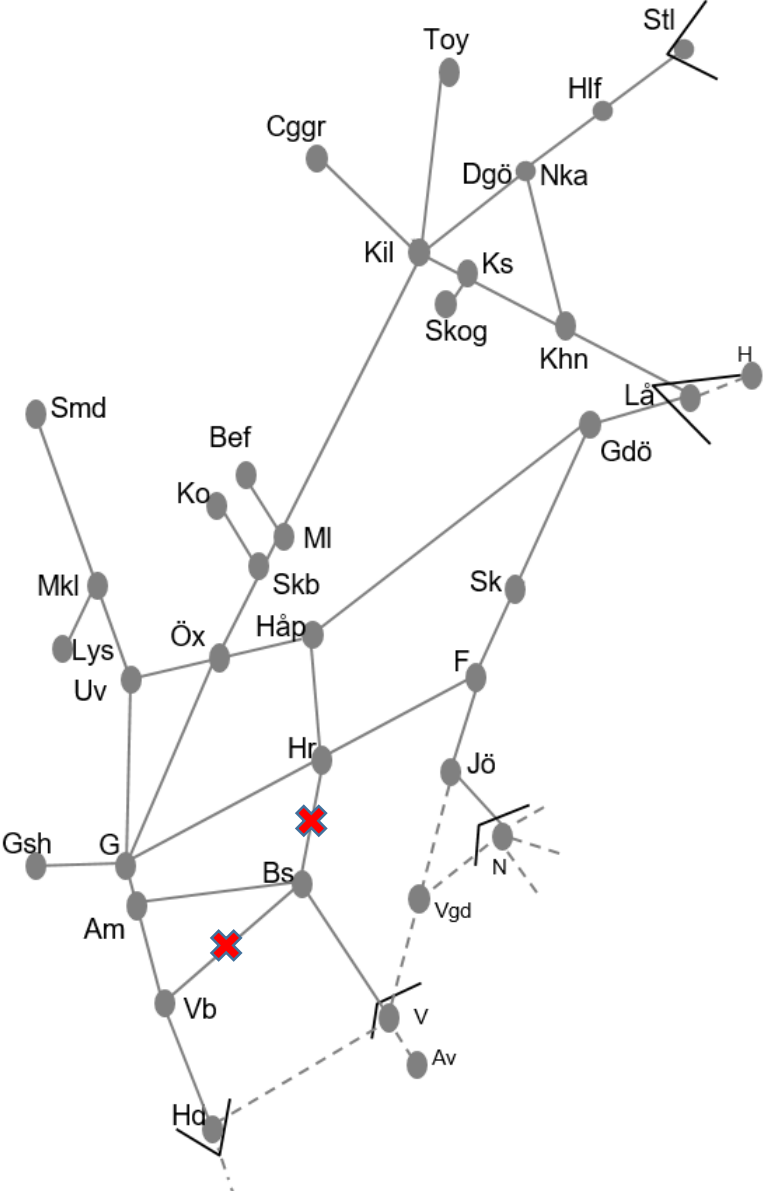

BANARBETEN vecka 2149 Västra						
Mån	Tis	Ons	Tor	Fre	Lör	Sön
6/12	7/12	8/12	9/12	10/12	11/12	12/12

Älvsborgsbanan
Obj. 307442 PSB/307446
Fjärrstyrning & spårbyte
Herrljunga-Borås
Trafikavbrott
M 00:00 – L 24:00

Västkostbanan
Obj. 328413
Bangårdsombyggnad
Varberg driftplats
Avstängt spår
M-F 00:00 – 05:00

Viskadalsbanan
Obj. 309217 PSB/309220
Spår & kontaktledningsbyte
Borås-Varberg
Trafikavbrott mot Viskadal
M 00:00 – L 24:00

Kust till kustbanan
Obj. 314887 Servicefönster
underhåll
(Almedal)-Borås
Trafikavbrott
M-O 22:05-05:05