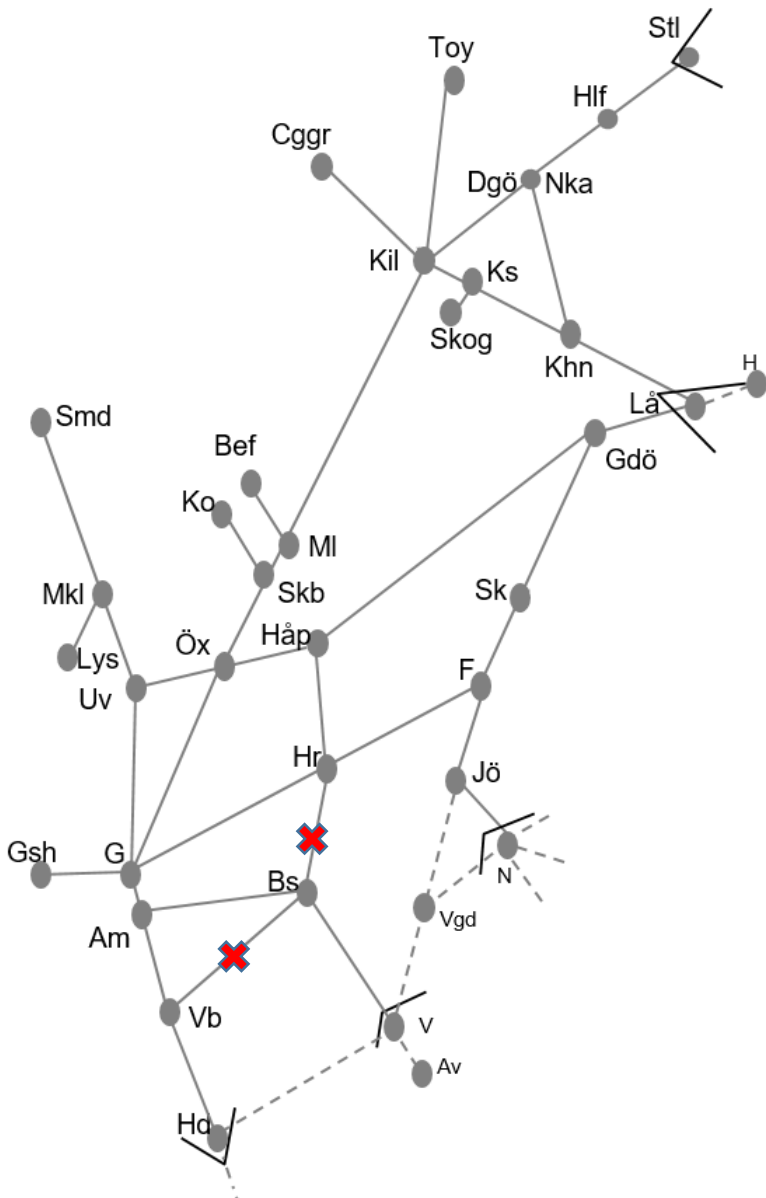

Bohusbanan
Obj. 314845 Servicefönster (Uddevalla)-Strömstad
Trafikavbrott ÄNDRAD
M-To 21:40-04:40

Älvsborgsbanan
Obj. 307442 PSB/307446 Fjärrstyrning & spårbyte Herrljunga-Borås
Trafikavbrott
M 00:00 – S 24:00

Obj. 316470 spår- och växelbyte (Vänersborg)-Håkantorp
Trafikavbrott
(S 22:15) – M 05:20

Västkostbanan
Obj. 328413 Bangårdsombyggnad Varberg driftplats
Avstängt spår
M-F 00:00 – 05:00

Obj. 336729 Servicefönster underhåll Värö
Trafikavbrott mot Värö bruk
L 01:10-09:10

Viskadalsbanan
Obj. 331705 Tillgänglighetsåtgärder Skene-Viskafors
Trafikavbrott mot Viskadal
M-F 06:00-17:00

Obj. 309217 PSB/309220 Spår & kontaktledningsbyte Borås-Varberg
Trafikavbrott mot Viskadal
M 00:00 – S 24:00

Obj. 355311 u. 314892 Borås Ö4 Borås-(Viskafors)
Trafikavbrott mot Viskadal
M-F 06:00-17:00

Obj. 314951 Servicefönster (Borås)-(Varberg)
Trafikavbrott
M-To 21:30-05:10

Obj 315317 'Servicefönster
Trafikavbrott BJ banan - GK, Gsh
L 22:00-05:00

Obj 330392 Sprängning
Trafikavbrott Gk-Gsh
M-F 12:25-14:25 Delad

Obj 315470 'Servicefönster
Trafikavbrott Gsh Spår 6
L 13:00-09:00

Obj 315472 'Servicefönster
Trafikavbrott Gsh Spår 1-5 31-42
S 09:00-24:00

Västra Stambanan
Obj. 315370 Elsäkerhetsbesiktning Floda-Jonsered
Enkelspårdrift
S 00:30-06:00

Obj. 315371 Elsäkerhetsbesiktning Noresund Västra-Lerum
Enkelspårdrift
L 00:10-06:10

Obj. 337269 Elsäkerhetsbesiktning Lerum-Partille
Enkelspårdrift
M 00:10-05:10

Obj. 315369 Elsäkerhetsbesiktning Brynjenäs-Floda
Enkelspårdrift
F 00:10-05:10

Obj. 312851 Fjärrstyrning och spårbyte Herrljunga
Trafikavbrott mot Borås
S 00:00-24:00

Obj. 328696 Trimningsåtgärder Skövde
Enkelspårdrift
F 00:00-05:30
F 05:15-05:30 *Trafikavbrott*
L 00:00-07:00
L 06:45-07:00 *Trafikavbrott*
S 23:00 – (M 05:00)

Obj. 329653 Trimningsåtgärder (Väring)-(Regumatorp)
Trafikavbrott
S 00:00-07:00

Obj. 315367 Elsäkerhetsbesiktning Algutsgården-Brynjenäs
Enkelspårdrift
O 00:10-05:10

Obj. 315368 Elsäkerhetsbesiktning Alingsås-(Floda)
Enkelspårdrift
To 00:10-05:10

Jönköpingsbanan
Obj. 316977 Sth-höjning 160km/h (Falköping)-Sandhem
Trafikavbrott
M-F 09:00-15:00

Obj. 309642 Servicefönster (Falköping)-(Jönköping)
Trafikavbrott
M-F 09:00-14:00

Kust till Kustbanan
Obj. 329573/329207 Ställverksbyte Borås-Hillared
Trafikavbrott
(S 21:30) - M 06:20
M 23:15-06:20
Ti-O 23:10-06:20
S 21:10 – (M 06:20)

Göteborg