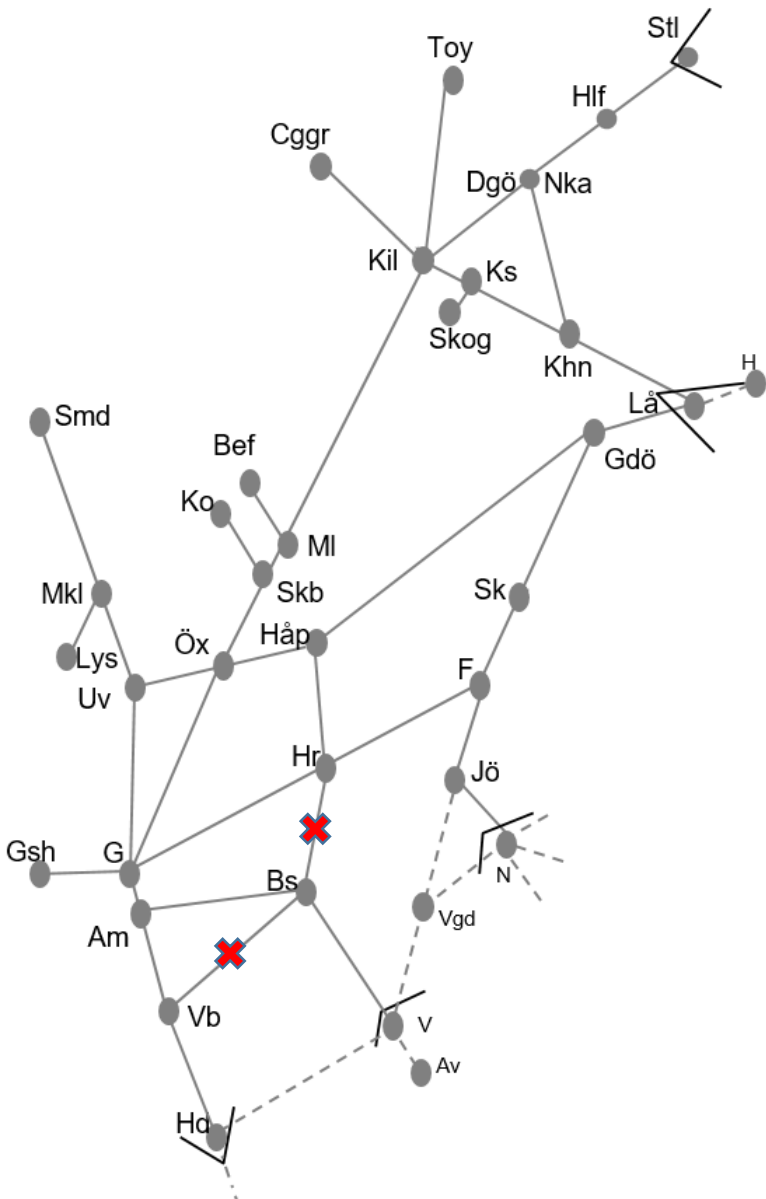

Bohusbanan
Obj. 314845 Servicefönster (Udevalla)-Strömstad
Trafikavbrott ÄNDRAD
M-To 21:40-04:40

Norge/Vänerbanan
Obj. 314767 Servicefönster underhåll (Kornsjögräns)-Skälebo
Trafikavbrott
M-To 09:00-14:00

Älvsborgsbanan
Obj. 307442 PSB/307446 Fjärrstyrning & spårbyte Herrljunga-Borås
Trafikavbrott
M 00:00 – S 24:00
Obj. 316470 spår- och växelbyte (Vänersborg)-Håkantorp
Trafikavbrott
(S 22:15) – M 05:20
M-To 21:30-05:25
F 23:20-06:50
L 21:00-07:40
S 22:15 – (M 05:20)

Västkostbanan
Obj. 328413 Bangårdsombyggnad Varberg driftplats
Avstängt spår
M-F 00:00 – 05:00

Viskadalsbanan
Obj. 309217 PSB/309220 Spår & kontaktledningsbyte Borås-Varberg
Trafikavbrott mot Viskadal
M 00:00 – S 24:00
Obj. 331705 Tillgänglighetsåtgärder Skene-Viskafors
Trafikavbrott mot Viskadal
M 06:00 – F 17:00

Värmlandsbanan
ÄNDRAD
Obj. 314392 Spår- och växelbyte Karlstad-Kil
Trafikavbrott
M 09:26-16:20
Ti-F 09:21-16:20
L 02:40-11:19
S 04:36-13:36
Obj. 314761 Servicefönster Underhåll Karlstad-Kil
Trafikavbrott
M-To 09:00-15:00
NYTT
Obj. 330507 Spår- och växelbyte Karlstad
Trafikavbrott
M 14:54-15:28 (tågfrött)

Kust till Kustbanan
Obj. 355279 u. 314889 Servicefönster underhåll Borås-(Värnamo)
Trafikavbrott
Ti-To 08:30-13:30
Obj. 329573/329207 Ställverksbyte Borås-Hillared
Trafikavbrott
(S 21:30) – M 06:20
M 23:15-06:20
Ti-O 23:10-06:20
S 21:10 – (M 06:20)