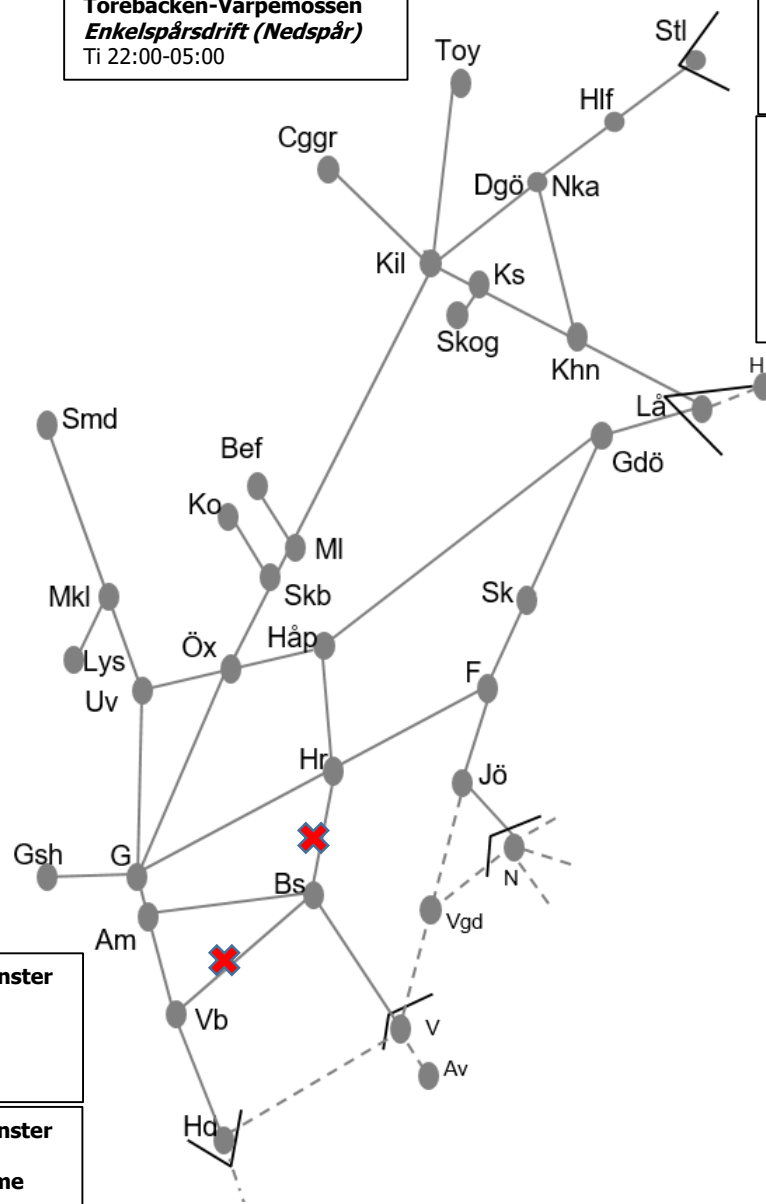

Väst kustbanan
Obj. 328413 Bangårdsombyggnad Varberg driftplats <i>Avstängt spår</i> M-F 00:00 - 05:00
Obj. 332074 Anpassningar och skyddszon Falkenberg <i>Enkelspårsdrift</i> (S 20:30)-M 06:00 M-To 22:00-06:00
Obj. 314962 Halmstad Ö5 Halmstad <i>Enkelspårsdrift</i> M 22:00-06:00
Obj. 314963 Halmstad Ö6 Halmstad <i>Enkelspårsdrift</i> Ti 22:00-06:00
Obj. 314964 Halmstad Ö7 Halmstad <i>Enkelspårsdrift</i> O 22:00-06:00
Obj. 314965 Halmstad Ö8 Halmstad <i>Enkelspårsdrift</i> To 22:00-06:00
Obj. 315354 Servicefönster Elsäkerhetsbes (Almedal)-(Lindome) <i>Enkelspårsdrift</i> To 00:10-05:30
Obj. 315363 Servicefönster Elsäkerhetsbes Lindome-Kungsbacka <i>Enkelspårsdrift</i> S 00:10-06:00

Obj. 315365 Servicefönster
Elsäkerhetsbes Kålleröd-Ledsgård
Enkelspårsdrift
L 00:10-06:00

Obj. 315361 Servicefönster
Elsäkerhetsbes Mölndals nedre-Lindome
Enkelspårsdrift
F 00:10-05:30

Obj. 315364 Servicefönster
Elsäkerhetsbes Ledsgård-Lekarekulle
Enkelspårsdrift
M 00:10-05:30

Viskadalsbanan
Obj. 309217 PSB/309220 Spår & kontaktledningsbytte Borås-Varberg <i>Trafikavbrott mot Viskadal</i> M 00:00 - S 24:00

Obj 330392 Sprängning
Trafikavbrott Gk-Gsh
M-F 12:25-14:25 Delad

Obj 309997. Olskroken. Gamlestaden. *Trafikavbrott.*
M 00:00- S 24:00.

Kinneullebanan
Obj. 327264 Slipersbytte (Mariestad)-(Lidköping)
Trafikavbrott
M-To 21:00-05:00

Jönköpingsbanan
Obj. 309443 Servicefönster Falköping-Jönköping
Trafikavbrott
M-F 09:00-14:00

Kust till Kustbanan
Obj. 329201 Ställverksbytte Borås
Trafikavbrott
O-To 23:30-05:20
F 03:10-05:20, 22:00-10:00
L 20:00-07:40
S 21:30 - (M 05:20)

Obj. 314890 Servicefönster underhåll (Borås)-Hestra
Trafikavbrott
M-F 08:10-14:10

Obj. 329544 Ställverksbytte (Borås)-Sandared
Trafikavbrott
O-To 23:30-05:20
F 22:00-10:00
L 20:00-07:40
S 21:30-(M 05:20)

Obj. 348601 Servicefönster underhåll (Hestra)-(Värnamo)
Trafikavbrott
M-F 08:10-13:40