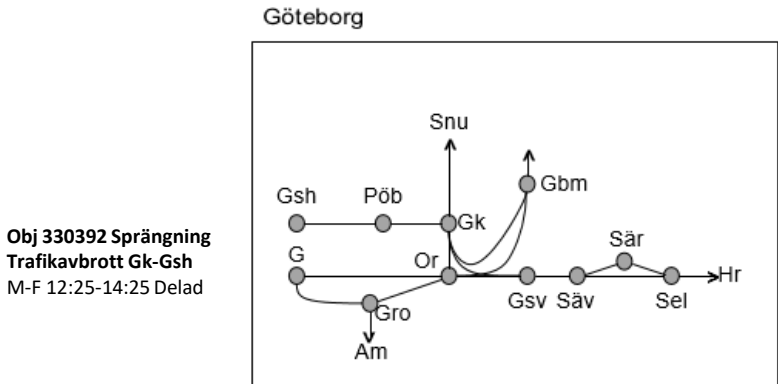

BANARBETEN vecka 2148 Västra						
Mån	Tis	Ons	Tor	Fre	Lör	Sön
29/11	30/11	1/12	2/12	3/12	4/12	5/12

Bohusbanan

Obj. 315366
Elsäkerhetsbesiktning
(Göteborg Kville)-
(Svenshögen)
Enkelspårdrift
M-F 00:30-05:20
L 01:30-06:35
S 01:30-08:00

Obj. 314845 **Servicefönster**
(Uddevalla)-Strömstad
Trafikavbrott ÄNDRAD
M-To 21:40-04:40

Värmlandsbanan

Obj. 309219 **Ökad kapacitet**
(Välsviken)
Karlstad-Skattkärr
Trafikavbrott
M-To 08:52-16:02

Obj. 322803 **Mötesstation**
Skattkärr-Ölme
Trafikavbrott
M-To 08:48-16:08

Älvsborgsbanan

Obj. 307442 PSB/307446
Fjärrstyrning & spårbyte
Herrljunga-Borås
Trafikavbrott
M 00:00 – S 24:00

Västra Stambanan

Obj. 330782
Trimningsåtgärder
(Regumatorp)-(Falköping)
Trafikavbrott
O 04:00-05:00

Obj. 330781
Trimningsåtgärder
(Stenstorp)-(Falköping)
Enkelspårdrift
(S 23:00) – M 05:00
M,OTo 04:45-05:00
Trafikavbrott
M-O 23:00-23:15
Trafikavbrott
M-O 23:00-05:00
M 19:30-19:45 **Trafikavbrott**
Ti 04:45-05:00 **Trafikavbrott**

Västkostbanan

Obj. 328413
Bangårdsombyggnad
Varberg driftplats
Avstängt spår
M-F 00:00 – 05:00

Kust till Kustbanan

Obj. 329182 **Ställverksbyte**
Borås
Avstängt spår
M-Ti 07:30-17:30

Obj. 314887 **Servicefönster**
(Almedal)-Borås
Trafikavbrott
M-Ti 22:05-05:05
O 23:10-05:00

Viskadalsbanan

Obj. 309217 PSB/309220
Spår & kontaktledningsbyte
Borås-Varberg
Trafikavbrott mot Viskadal
M 00:00 - S 24:00