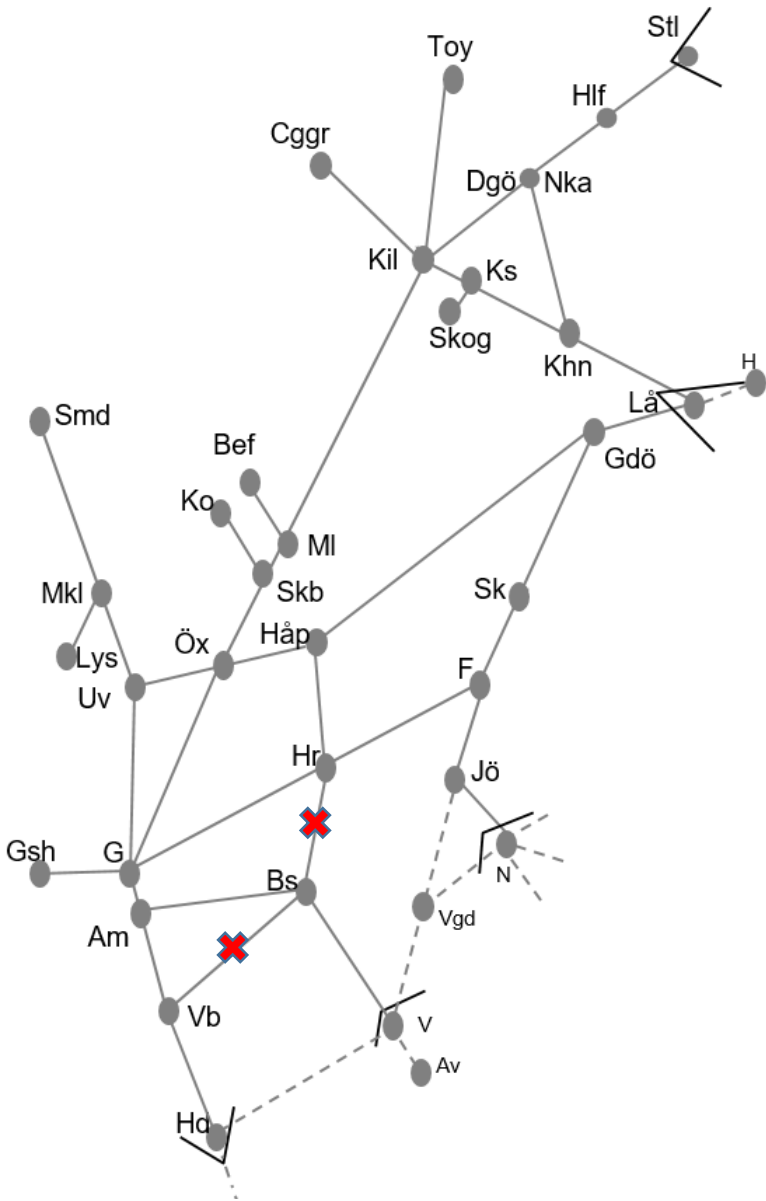

BANARBETEN vecka 2148 Västra						
Mån	Tis	Ons	Tor	Fre	Lör	Sön
29/11	30/11	1/12	2/12	3/12	4/12	5/12

Bohusbanan

Obj. 315366
Elsäkerhetsbesiktning
(Göteborg Kville)-
(Svenshögen)
Enkelspårdrift
M-F 00:30-05:20
L 01:30-06:35
S 01:30-08:00

Obj. 314845 **Servicefönster**
(Uddevalla)-Strömstad
Trafikavbrott ÄNDRAD
M-To 21:40-04:40

Värmlandsbanan

Obj. 309219 **Ökad kapacitet**
(Välsviken)
Karlstad-Skattkärr
Trafikavbrott
M-To 08:52-16:02

Obj. 322803 **Mötesstation**
Skattkärr-Ölme
Trafikavbrott
M-To 08:48-16:08

Älvsborgsbanan

Obj. 307442 PSB/307446
Fjärrstyrning & spårbyte
Herrljunga-Borås
Trafikavbrott
M 00:00 – S 24:00

Västra Stambanan

Obj. 330782
Trimningsåtgärder
(Regumatorp)-(Falköping)
Trafikavbrott
O 04:00-05:00

Obj. 330781
Trimningsåtgärder
(Stenstorp)-(Falköping)
Enkelspårdrift
(S 23:00) – M 05:00
M,OTo 04:45-05:00
Trafikavbrott
M-O 23:00-23:15
Trafikavbrott
M-O 23:00-05:00
M 19:30-19:45 **Trafikavbrott**
Ti 04:45-05:00 **Trafikavbrott**

Västkostbanan

Obj. 328413
Bangårdsombyggnad
Varberg driftplats
Avstängt spår
M-F 00:00 – 05:00

Kust till Kustbanan

Obj. 329182 **Ställverksbyte**
Borås
Avstängt spår
M-Ti 07:30-17:30

Obj. 314887 **Servicefönster**
(Almedal)-Borås
Trafikavbrott
M-Ti 22:05-05:05
O 23:10-05:00

Viskadalsbanan

Obj. 309217 PSB/309220
Spår & kontaktledningsbyte
Borås-Varberg
Trafikavbrott mot Viskadal
M 00:00 - S 24:00