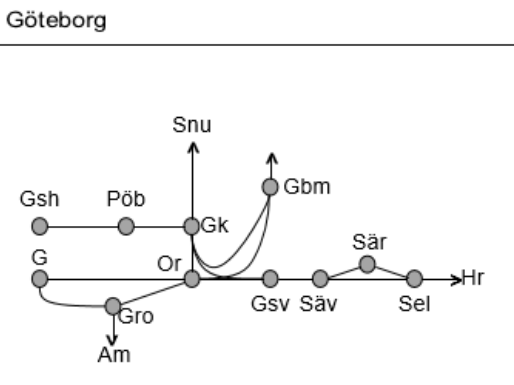

Jönköpingsbanan
Obj. 309643 Servicefönster (Jönköping)-(Nässjö) <i>Trafikavbrott</i> M-F 09:00-14:00

Kust till Kustbanan
Obj. 329201 Ställverksbytte Borås <i>Trafikavbrott</i> (S 21:30) – M 05:20 O-To 23:30-05:20 F 22:00-10:00 L 20:00-07:40 S 21:30 – (M 05:20)
Obj. 329544 Ställverksbytte (Borås)-Sandared <i>Trafikavbrott</i> (S 21:30)-M 05:20 O-To 23:30-05:20 F 22:00-10:00 L 20:00-07:40 S 21:30-(M 05:20)

Viskadalsbanan
Obj. 309217 PSB/309220 Spår & kontaktledningsbyte Borås-Varberg <i>Trafikavbrott mot Viskadal</i> M 00:00 - S 24:00
Obj. 314951 Servicefönster underhåll (Borås)-(Varberg) <i>Trafikavbrott</i> M-To 21:30-05:10

Obj 330392 Sprängning
Trafikavbrott Gk-Gsh
M-F 12:25-14:25 Delad

Obj 317087. Sävenäs.
Trafikavbrott.
M 00:00- (v2047 M 05:00)