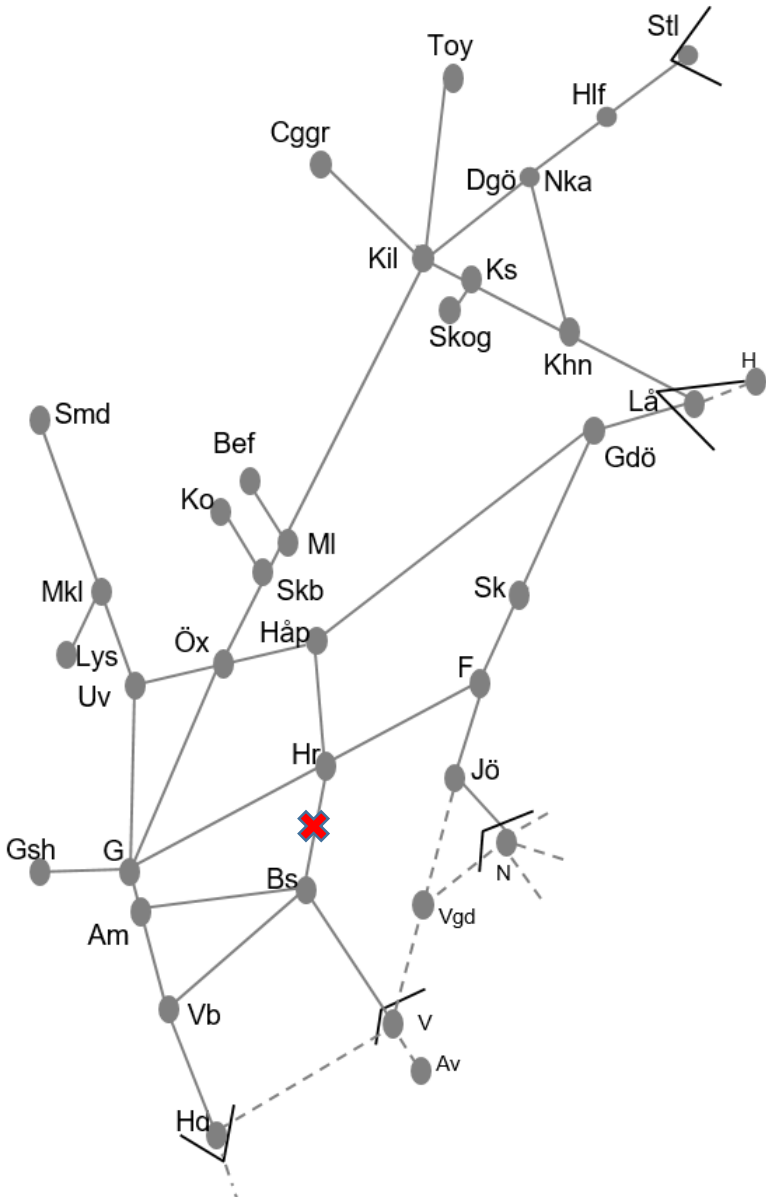

Värmlandsbanan
ÄNDRAD Obj. 314392 Spår- och växelbyte Karlstad-Kil <i>Trafikavbrott</i> O-F 09:21-16:20 L 04:36-15:50 S 02:04-11:19
INSTÄLLD Obj. 330520 Spår- och växelbyte Karlstad-(Skåre) <i>Trafikavbrott</i> M 08:35-10:35 S 08:35-10:35
INSTÄLLD Obj. 314394 Spår- och växelbyte Karlstad <i>Trafikavbrott</i> MTi 08:35-18:35 M, S 08:35-10:35 (Uttag/borttag av baliser)
ÄNDRAD Obj. 330507 Spår- och växelbyte Karlstad <i>Trafikavbrott</i> O 14:54-15:28 (tågfrött)

Västra Stambanan
Obj. 310665 Floda spårväxelbyte Noresund Västra-(Lerum) <i>Trafikavbrott</i> L 03:00-04:30
Obj. 310702 Floda spårväxelbyte Floda <i>Enkelspårdrift</i> (S 23:00) – M 01:00 M 01:00-03:00, 03:00-05:00

Kust till Kustbanan
Obj. 355276 u. 314886 Servicefönster underhåll (Almedal)-(Borås) <i>Trafikavbrott</i> M-To 22:05-05:05

Älvsborgsbanan
Obj. 307442 PSB/307446 Fjärrstyrning & spårbyte Herrljunga-Borås <i>Trafikavbrott</i> Ti 00:00 – S 24:00

Västkostbanan
Obj. 328413 Bangårdsombyggnad Varberg driftplats <i>Avstängt spår</i> M-F 00:00 - 05:00
Obj. 309206 Spår & kontaktledningsbyte Varberg-Varberg <i>Trafikavbrott mot Viskadal</i> (S 22:10) – M 05:10 M-To 21:30-05:10 F 21:30-07:50 L 22:10-08:40 S 22:10 – (M 05:10)

Viskadalsbanan
Obj. 309214 Spår & kontaktledningsbyte Borås-(Varberg) <i>Trafikavbrott</i> (S 22:10) – M 05:10 M-To 21:30-05:10 F 21:30-07:50 L 22:10-08:40 S 22:10 – (M 05:10)