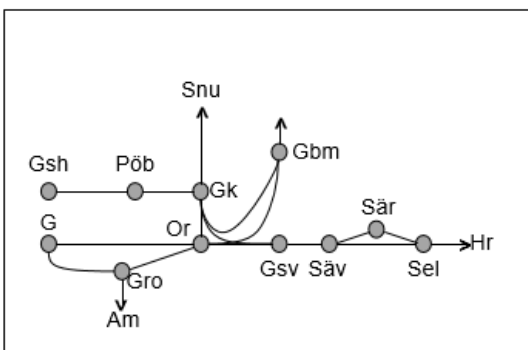

Göteborg

Obj 309997. Olskroken.
 Gamlestaden. *Trafikavbrott.*
 M 00:00- S 24:00.

Obj 315374. Marieholm. Begränsad kapacitet.
 OTo 23:00- 05:00. 03:00-05:00.

Obj 315341. Marieholm Ö1.
 Begränsad kapacitet.
 MTi 23:00- 05:00.