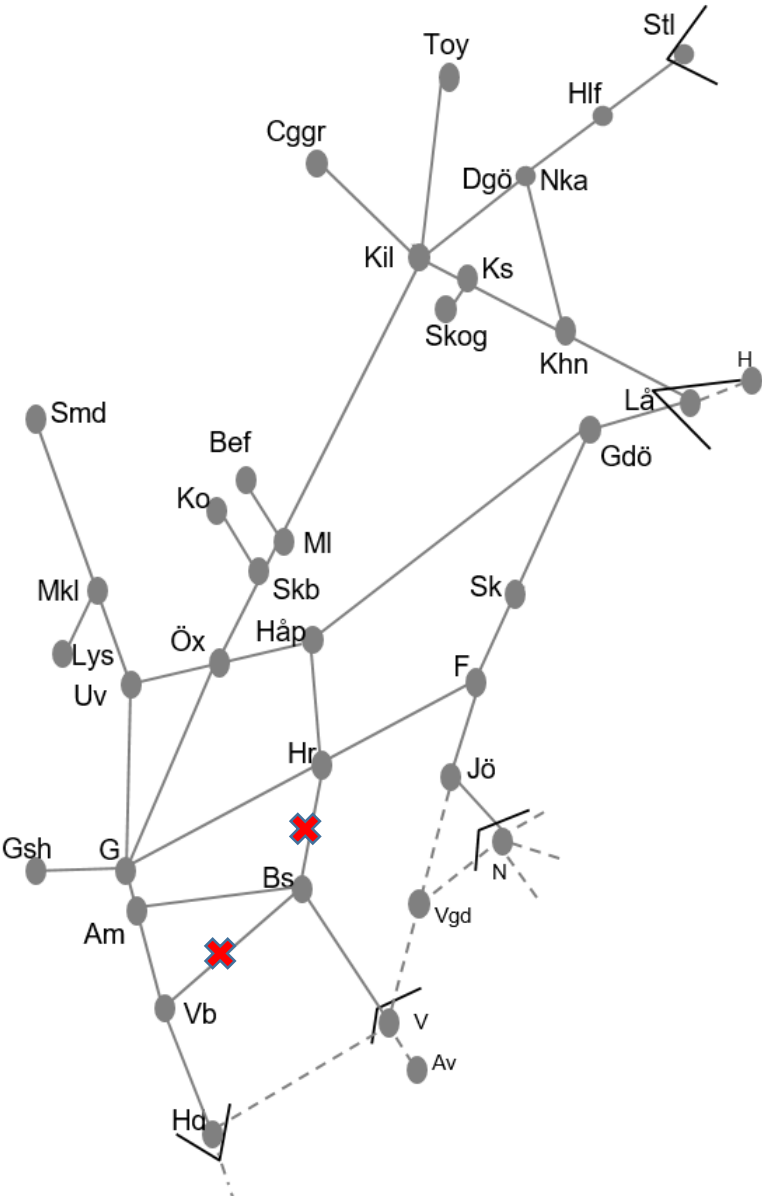

Värmlandsbanan
Obj. 309219 Ökad kapacitet (Välsviken) Karlstad-Skattekärr <i>Trafikavbrott</i> (F 05:30) – M 05:20 M-To 08:52-16:02 L 05:00-15:00 S 03:00-11:00
Obj. 322803 Mötesstation Skattekärr-Ölme <i>Trafikavbrott</i> (F 05:30) – M 05:20 M-To 08:48-16:08 L 05:00-15:00 S 03:00-11:00

Bohusbanan
Obj. 314845 Servicefönster (Uddevalle)-Strömstad <i>Trafikavbrott</i> ÄNDRAD M-To 21:40-04:40

Västra Stambanan
Obj. 330757 Trimningsåtgärder Stenstorp-(Falköping) <i>Enkelspårdrift</i> (S 23:00) – M 05:00 MTi 04:45-05:00 <i>Trafikavbrott</i> M 23:00-23:15 <i>Trafikavbrott</i> M-O 23:00-05:00

Obj. 330758 Trimningsåtgärder (Regumatorp)-(Falköping) <i>Trafikavbrott</i> O 04:00-05:00

Obj. 314995 Spårväxelbyte etabl/avetabl. Floda <i>Trafikavbrott</i> Ti-To 00:00-00:15, 05:15-05:30

Obj. 314814 Spårväxelbyte Floda-(Stenkullen) <i>Enkelspårdrift</i> Ti-F 00:00-05:30 L 00:00-07:00, 22:00-08:00

Obj. 314795 Spårväxelbyte Floda <i>Enkelspårdrift</i> S 23:00 – (M 03:00)

Kinneullebanan
Obj. 316342 Servicefönster (Gårdsjö)-(Håkantorp) <i>Trafikavbrott</i> M – To 23:00-05:00

Jönköpingsbanan
Obj. 316977 Sth-höjning 160km/h (Falköping)-Sandhem <i>Trafikavbrott</i> M-F 09:00-15:00

Kust till Kustbanan
Obj. 329201 Ställverksbyte Borås <i>Trafikavbrott</i> (S 21:20) – M 05:20 M 23:30-05:20 Ti-O 23:30-05:20 S 21:20 – (M 05:20)

Obj. 329544 Ställverksbyte (Borås)-Sandared <i>Trafikavbrott</i> (S 21:30) – M 05:20 M-O 23:30-05:20 S 21:20 (M 05:20)