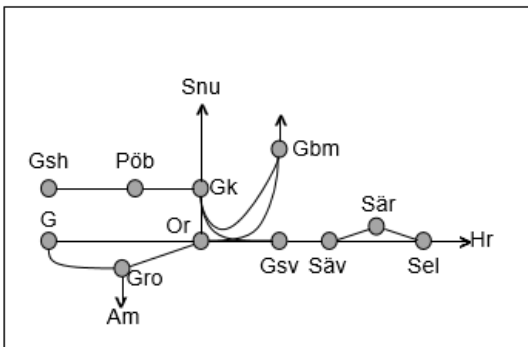

Västra Stambanan
Obj. 307480 Floda
spårväxelbyte
Floda-Noresund Västra
Trafikavbrott
(F 00:00) – Ti 24:00
Obj. 310899 Floda
spårväxelbyte
Floda-(Noresund västra)
Enkelspårdrift
S 23:00 – (M 05:30)

Kust till Kustbanan
Obj. 355272 u. 314890
Servicefönster underhåll
(Borås)-Hestra
Trafikavbrott
M-F 08:10-14:10

Obj. Servicefönster under
355273 u. 348601håll
(Hestra)-(Värnamo)
Trafikavbrott
M-F 08:10-13:40

Göteborg