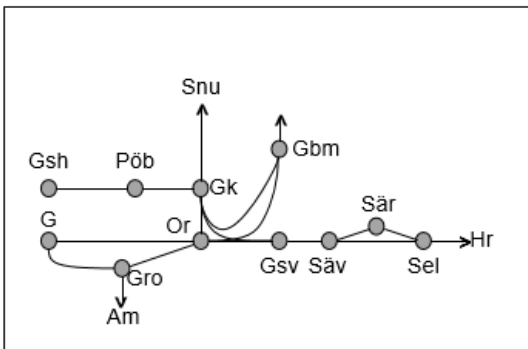

BANARBETEN vecka 2132 Västra						
Mån	Tis	Ons	Tor	Fre	Lör	Sön
9/8	10/8	11/8	12/8	13/8	14/8	15/8

Bohusbanan
Obj. 314845 Servicefönster (Udevalla)-Strömstad
Trafikavbrott ÄNDRAD
M-To 21:40-04:40

Norge/Vänerbanan
Obj. 314767 Servicefönster underhåll (Kornsjögräns)-Skälebo
Trafikavbrott
M-To 09:00-14:00

Älvsborgsbanan
Obj. 307442 PSB/307446 Fjärrstyrning & spårbyte Herrljunga-Borås
Trafikavbrott
M 00:00 – S 24:00
Obj. 316470 spår- och växelbyte (Vänersborg)-Håkantorp
Trafikavbrott
(S 22:15) – M 05:20
M-To 21:30-05:25
F 23:20-06:50
L 21:00-07:40
S 22:15 – (M 05:20)

Västkostbanan
Obj. 328413 Bangårdsombyggnad Varberg driftplats
Avstängt spår
M-F 00:00 – 05:00

Viskadalsbanan
Obj. 309217 PSB/309220 Spår & kontaktledningsbyte Borås-Varberg
Trafikavbrott mot Viskadal
M 00:00 – S 24:00
Obj. 331705 Tillgänglighetsåtgärder Skene-Viskafors
Trafikavbrott mot Viskadal
M 06:00 – F 17:00

Värmlandsbanan
ÄNDRAD
Obj. 314392 Spår- och växelbyte Karlstad-Kil
Trafikavbrott
M 09:26-16:20
Ti-F 09:21-16:20
L 02:40-11:19
S 04:36-13:36
Obj. 314761 Servicefönster Underhåll Karlstad-Kil
Trafikavbrott
M-To 09:00-15:00
NYTT
Obj. 330507 Spår- och växelbyte Karlstad
Trafikavbrott
M 14:54-15:28 (tågfrött)

Kust till Kustbanan
Obj. 355279 u. 314889 Servicefönster underhåll Borås-(Värnamo)
Trafikavbrott
Ti-To 08:30-13:30
Obj. 329573/329207 Ställverksbyte Borås-Hillared
Trafikavbrott
(S 21:30) – M 06:20
M 23:15-06:20
Ti-O 23:10-06:20
S 21:10 – (M 06:20)

Göteborg

Obj 330392 Sprängning
Trafikavbrott Gk-Gsh
M-F 12:25-14:25 Delad
Obj 315247. Göteborg C.
Trafikavbrott.
S 21:00- (M 05:00).

Obj 315388. SÄR västra delen.
Trafikavbrott.
L 11:30-09:45, 20:15-09:15.
Obj 309997. Olskroken.
Gamlestaden. Trafikavbrott.
M 00:00- S 24:00.