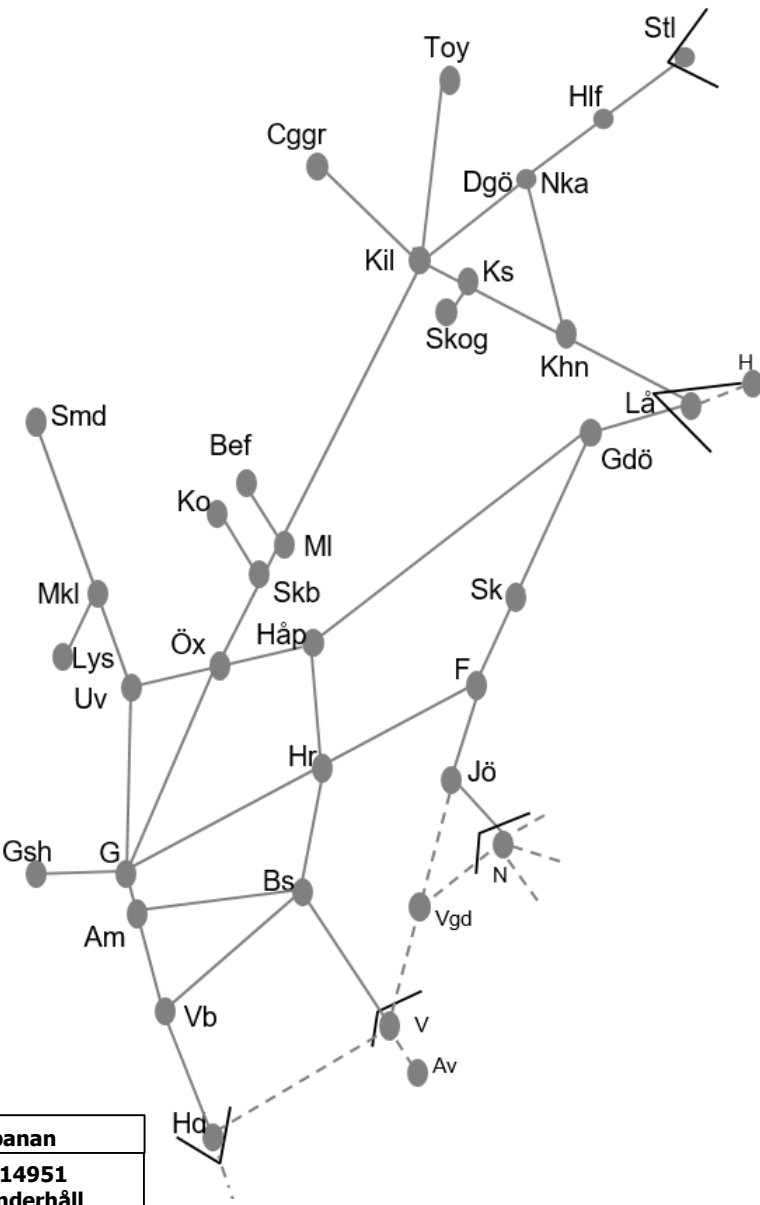

Västra Stambanan	
Obj. 326285 Geotekniska undersökningar Lerum-Floda Enkelspårsdrift (S 23:00) – M 05:30 L 00:00-07:00, 22:00-08:00 S 23:00 – (M 05:30)	Obj. 310335 Floda spårväxelbyte, förarbete Floda-Noresund Västra Enkelspårsdrift (S 23:00) – M 05:30 TIO 00:00-05:30 L 00:00-07:00, 22:00-08:00 S 23:00 – (M 05:30)
Obj. 327311 Upprustning av stationer Töreboda Enkelspårsdrift L 23:00-05:00 S 23:00-(M 05:00)	Obj. 310665 Floda spårväxelbyte Noresund Västra-(Lerum) Trafikavbrott L 04:00-06:00
Obj. 327329 Upprustning av stationer Stenstorp Enkelspårsdrift (S 23:00) – M 05:00 M 23:00-05:00	Obj. 315315 Alingsås Ö1 Alingsås Trafikavbrott L 23:00- 05:00 S 05:00-07:00 Enkelspårsdrift

Kinneullebanan
Obj. 328731 Totalbyte PLk Esplanaden Lidköping Trafikavbrott L 12:00-12:00
Obj. 344473 Servicefönster Underhåll (Mariestad)-(Lidköping) Trafikavbrott M – To 22:20 – 04:20

Jönköpingsbanan
Obj. 314896 Bogla & Tenhult: GC portar (Jönköping)-(Nässjö) Trafikavbrott M-F 09:15-15:00

Kust till Kustbanan
Obj. 329199 Ställverksbyte Borås Trafikavbrott S 21:10 – (M 06:20)
Obj. 329512 Ställverksbyte (Borås)-(Hillared) Trafikavbrott S 21:10 – (M 06:20)
Obj. 329183 Ställverksbyte Borås-Borås Avstängt spår M-F 07:30-17:00
Obj. 329181 Ställverksbyte Borås-Borås Avstängt spår M 00:00 – S 24:00

Obj 309997. Olskroken. Gamlestaden. Trafikavbrott. M 00:00- S 24:00.

Obj 315341. Sävedalen Ö11. Trafikavbrott. LS 06:00-13:00

Obj 315438. Godstågsviadukten. Trafikavbrott. S 22:00- M 06:00.