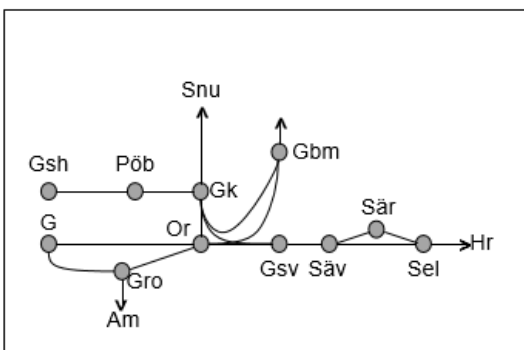

2020-12-04

BANARBETEN vecka 2123 Västra						
Mån	Tis	Ons	Tor	Fre	Lör	Sön
7/6	8/6	9/6	10/6	11/6	12/6	13/6

Berslagsbanan
ÄNDRAD Obj. 329168 Förebyggande underhåll, rälsslipning (Kil)-(Hällefors) <i>Trafikavbrott</i> S 01:00-06:00
Obj. 314769 Servicefönster Underhåll Hällefors-Nykroppa <i>Trafikavbrott</i> M 12:50-18:50 Ti-To 13:30-19:30

Värmlandsbanan
Obj. 329167 Förebyggande underhåll, rälsslipning Stenåsen-Klingerud <i>Trafikavbrott</i> L 00:00-05:00

Västra Stambanan
Obj. 327311 Upprustning av stationer Töreboda <i>Enkelspårdrift</i> S 23:00-(M 05:00)
Obj. 341621 Upprustning av stationer (Slätte)-(Moholm) <i>Enkelspårdrift</i> (S 23:00)-M 05:00 M-F 23:00-05:00

Obj. 310335 Floda spårväxelbyte, förarbete Floda-Noresund Västra <i>Enkelspårdrift</i> (S 23:00) - M 05:30 TiO 00:00-05:30 L 22:00-08:00 S 23:00 - (M 05:30)

Obj. 310335 Floda spårväxelbyte, förarbete Floda-Noresund Västra <i>Enkelspårdrift</i> (S 23:00) - M 05:30 TiO 00:00-05:30 L 22:00-08:00 S 23:00 - (M 05:30)

Bohusbanan
Obj. 352742314845 Servicefönster (Uddevalla)-Strömstad <i>Trafikavbrott</i> M-To 21:40-04:40
Obj. 349850/330172 Elsäkerhetsbesiktning Uddevalla-Stenungsund <i>Trafikavbrott</i> M-To 22:00-05:00

Norge/Vänerbanan
Obj. 351118/314757 Banarbetsvecka (Kil)-Åmål <i>Trafikavbrott</i> M-To 09:00-15:00