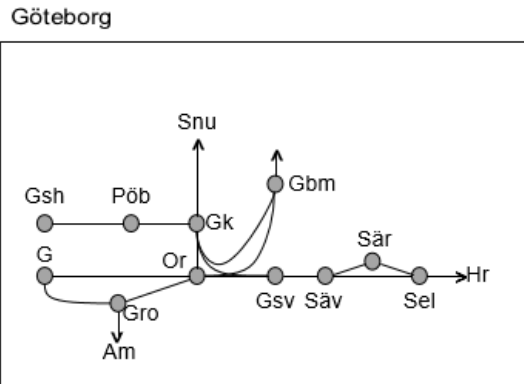

Bohusbanan
Obj. 314588 Mötespår Grohed (Uddevalle)-(Ljungsskile)
Trafikavbrott
 M 01:00-04:00

Älvsborgsbanan
Obj. 316341 Servicefönster Håkantorps-(Herrljunga)
Trafikavbrott
 M 22:00-05:00

Obj 330392 Sprängning
Trafikavbrott Gk-Gsh
 M-F 12:25-14:25 Delad