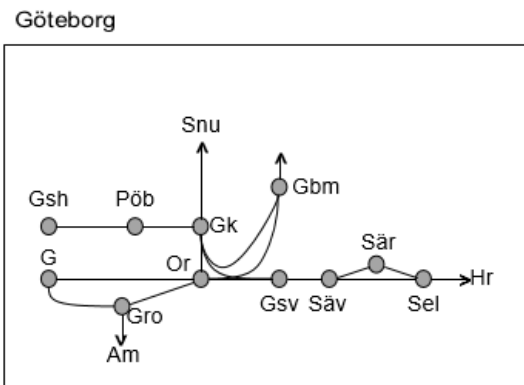

Kust till Kustbanan
Obj. 329573/329207 Ställverksbyte Borås-Hillared Trafikavbrott S 21:10 – (M 06:20)
Obj. 355276 u. 314886 Servicefönster underhåll (Almedal)-(Borås) Trafikavbrott M-To 22:05-05:05

Obj 330392 Sprängning
Trafikavbrott Gk-Gsh
M-F 12:25-14:25 Delad