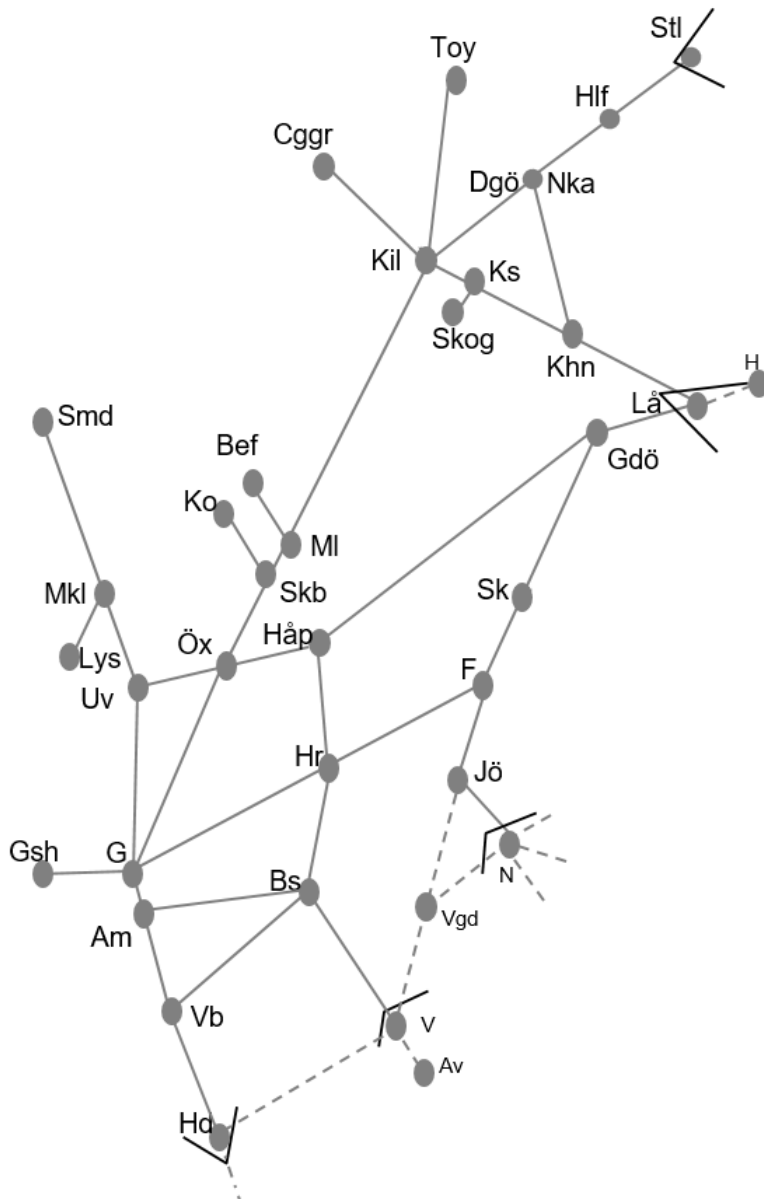

Viskadalsbanan
Obj. 309214 Spår & kontaktledningsbyte Borås-(Varberg) <i>Trafikavbrott</i> (S 22:10) – M 05:10 M-To 21:30-05:10 F 21:30-07:50 L 22:10-08:40 S 22:10 – (M 05:10)

Berslagsbanan
ÄNDRAD Obj. 329168 Förebyggande underhåll, räls slipning (Kil)-(Hällefors) <i>Trafikavbrott</i> M 02:20-07:20 FL 02:00-07:00 TiO 03:00-08:00
Obj. 314759 Servicefönster Underhåll Kil-Daglösen <i>Trafikavbrott</i> S 11:00-17:00

Värmlandsbanan
FLYTTAD Obj. 314758 Servicefönster Underhåll Charlottenberg-Kil <i>Trafikavbrott</i> M-To 09:00-15:00

Västra Stambanan
Obj. 310335 Floda spårväxelbyte, förarbete Floda-Noresund Västra <i>Enkelspårdrift</i> (S 23:00) – M 05:30 Ti-F 00:00-05:30 L 00:00-07:00, 22:00-08:00

Obj. 327311 Upprustning av stationer Töreboda <i>Enkelspårdrift</i> (S 23:00)-M 05:00 M-ToL 23:00-05:00 S 23:00-(M 05:00)

Jönköpingsbanan
Obj. 314896 Bogla & Tenhult: GC portar (Jönköping)-(Nässjö) <i>Trafikavbrott</i> M-F 09:15-15:00

INSTÄLLT Obj. 309642 Servicefönster (Falköping)-(Jönköping) <i>Trafikavbrott</i> M-To 22:34-04:34

Kust till Kustbanan
Obj. 329201 Ställverksbyte Borås <i>Trafikavbrott</i> F 22:00-10:40 L 19:15-10:55 S 20:30-(M 05:20)

Obj. 329544 Ställverksbyte (Borås)-Sandared <i>Trafikavbrott</i> F 22:00-10:40 L 19:15-10:55 S 20:30 – (M 05:20)

Obj. 329181 Ställverksbyte Borås-Borås <i>Avstängt spår</i> M 00:00-S 24:00