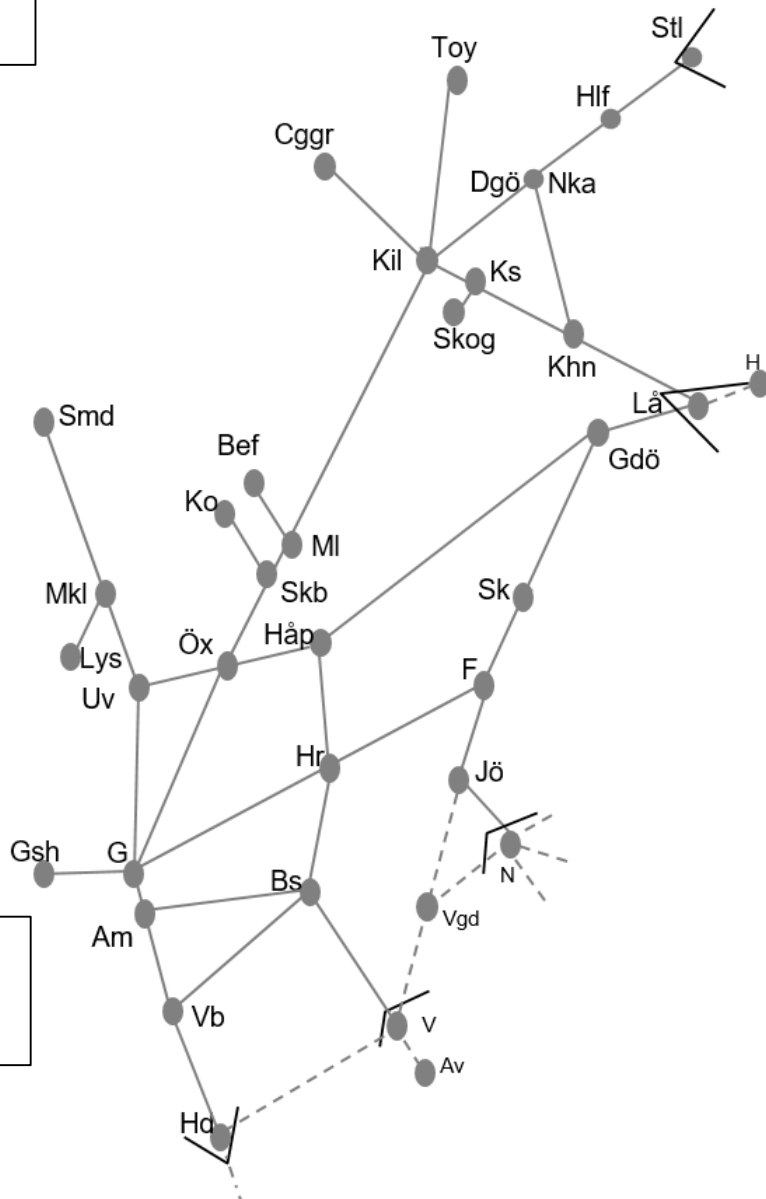

Västkustbanan
Obj. 349752 u. 332031 Extra slipersbyten (Almedal)-(Kungsbacka) Trafikavbrott FL 00:40-08:40

Obj. 331991 Tunnelinspektion Lekarekulle-Frillesås Trafikavbrott F 22:00 – S 22:00

Obj. 313639 Bangårdsombyggnad Varberg Enkelspårsdrift (S 23:35) - M 05:35 M-To 23:35-05:35

Obj. 313643 Bangårdsombyggnad Varberg Trafikavbrott F 00:00 – (M 24:00)

Obj. 349743 u. 337210 Servicefönster Kungsbacka Ö2 Kungsbacka Trafikavbrott S 21:30 – (M 05:30)

Obj. 349391 u. 314955 Varberg Ö2 Varberg Trafikavbrott F 00:00 – S 24:00

Obj. 349401 314952 Servicefönster Underhåll (Varberg)-(Falkenberg) Trafikavbrott F 00:00- S 24:00

Norge/Vänerbanan
Obj. 331744 Tillgänglighetsåtgärder-SFL Säffle INSTÄLLD ~~Trafikavbrott, sp-löst~~ (S 20:00) – M 05:00 M-O 20:00-06:00 To 22:00 – S 24:00
Obj. 329166 Räls slipning (Kil)-(Skälebol) Trafikavbrott (S 22:00) - M 04:00
Obj. 322825 Grums bangårdsåtgärder Grums ÄNDRAD Trafikavbrott M 19:50-22:10, 22:10-22:25 (espd), 22:25-06:10 Ti 19:30-06:10 O 19:50-00:30 To 00:30-01:15 (espd), 01:15-06:00 To 22:00-(M 06:00)

Obj. 352741 Läckabel Åsatunneln Lekarekulle-Frillesås Trafikavbrott F 22:00 – (M 06:00)

Obj 330392 Sprängning Trafikavbrott Gk-Gsh M-F 12:25-14:25 Delad

Obj 315378. Elsäkerhetsbesiktning. Olskroken. Begränsad kapacitet. O-F 00:00-05:00.

Obj 305109. Förarbete för Olskroken. Begränsad kapacitet. M-To 22:35-05:00.

Obj 315383. Elsäkerhetsbesiktning. Göteborg C. Trafikavbrott.
M 00:00-05:30.

Obj 315250. Servicefönster. Ö3/Ö4. Göteborg C. Trafikavbrott.
L 09:00- S 15:00.

Obj 309997. Olskroken. Gamlestaden. Trafikavbrott.
F 00:00 S 24:00.

Obj 310236. Godstågsviadukten. Trafikavbrott.
F 00:00- (M v2114 24:00).

Värmlandsbanan
ÄNDRAD Obj. 327015 Spår- och växelbyte Kil-Skäre Trafikavbrott M-O 19:50-05:30
Obj. 309219 Ökad kapacitet (Välsviken) Karlstad-Skattkärr Trafikavbrott M 09:00-15:30 Ti-To 08:52-16:02
Obj. 327017 Spår- och växelbyte (Kristinehamn)-(Laxå) Trafikavbrott M-To 09:40-17:16
Obj. 327009 Spår- och växelbyte Svartå-Kristinehamn Trafikavbrott M 11:40-14:23
Obj. 330529 Spår- och växelbyte Kristinehamn Trafikavbrott M 09:40-11:40

Kinneullebanan
Obj. 344473 Servicefönster Underhåll (Mariestad)-(Lidköping) Trafikavbrott M – To 22:20 – 04:20

Kust till kustbanan
Obj. 349859 u. 314889 Servicefönster underhåll Borås-(Värnamo) Trafikavbrott Ti-To 08:30-13:30

Viskadalsbanan
Obj. 349413 u. 314951 Servicefönster underhåll (Borås)-(Varberg) Trafikavbrott mot Viskadalsbanan M-To 21:30-05:10