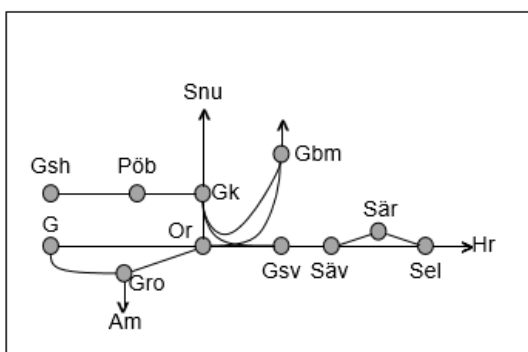

Göteborg

Obj 309997. Olskroken. Gamlestaden. Trafikavbrott.
M 00:00- S 24:00.

Obj 315605. Partille. Trafikavbrott.
TIO 00:00- 05:00. Avstängt 02:00-05:00.

Obj 315608. Sävenäs bangård infarten. Trafikavbrott.
M 00:00- 05:00.

Obj 315607. Olskroken. Gamlestaden. Trafikavbrott.
ToF 00:00- 05:00.

Kust till Kustbanan
Obj. 351046 u. 314887 Servicefönster underhåll (Almedal)-Borås Trafikavbrott Ti-To 00:30-05:00

Obj. 329183 Ställverksbyte Borås-Borås Avstängt spår M-F 07:30-17:00

Obj. 329181 Ställverksbyte Borås-Borås Avstängt spår M 00:00 – S 24:00