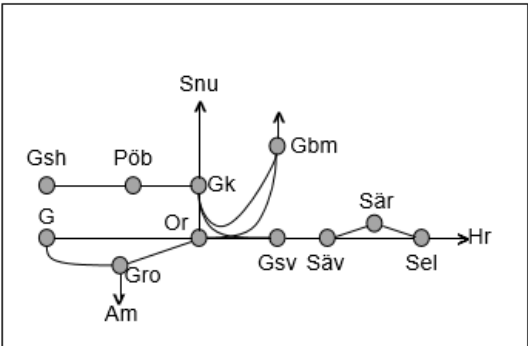

Kust till Kustbanan
Obj. 314887 Servicefönster underhåll (Almedal)-Borås
Trafikavbrott
M-O 22:05-05:05

Obj 315375 Elsäkerhetsbesiktning
Trafikavbrott GK, GSH, PÖB.
M-To 22:00-04:00

Obj 315376 Elsäkerhetsbesiktning
Trafikavbrott GK, GSH, PÖB.
F,L 22:00-06:00

Obj 330392 Sprängning
Trafikavbrott Gk-Gsh
M-F 12:25-14:25 Delad

Göteborg