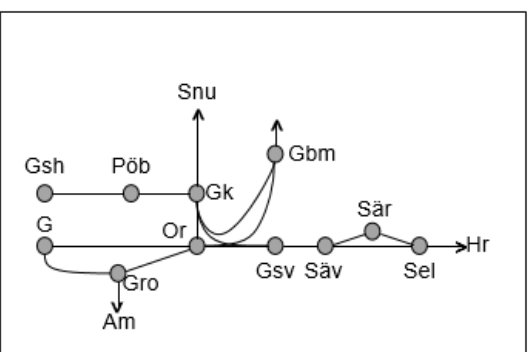

Kinneullebanan
Obj. 316342 Servicefönster (Gårdsjö)-(Håkantorp) Trafikavbrott M – To 23:00 – 05:00
Obj. 327264 Slipersbyte (Mariestad)-(Lidköping) Trafikavbrott M-To 21:00-05:00

Kust till Kustbanan
Obj. 329573/329207 Ställverksbyte Borås-Hillared <i>Trafikavbrott</i> (S 21:30)-M 06:20, 23:15-06:20 Ti-O 23:10-06:20 S 21:10-(M 06:20)

Viskadalsbanan
Obj. 314951 Servicefönster underhåll (Borås)-(Varberg) Trafikavbrott M-To 21:30-05:10

Obj 330392 Sprängning
Trafikavbrott Gk-Gsh
M-F 12:25-14:25 Delad

Obj 309997. Olskroken.
Gamlestaden. Trafikavbrott.
M 00:00- S 24:00.

Obj 315250. Göteborg C.
Trafikavbrott.
L 09:00- S 15:00.

Obj. 309217 PSB/309220 Spår & kontaktledningsbyte Borås-Varberg <i>Trafikavbrott mot Viskadal</i> M 00:00 - S 24:00

Obj. 314892 Borås Ö4 Borås-(Viskafors) Trafikavbrott mot Viskadal (S 21:00) – M 05:00 M-To 21:00-05:00