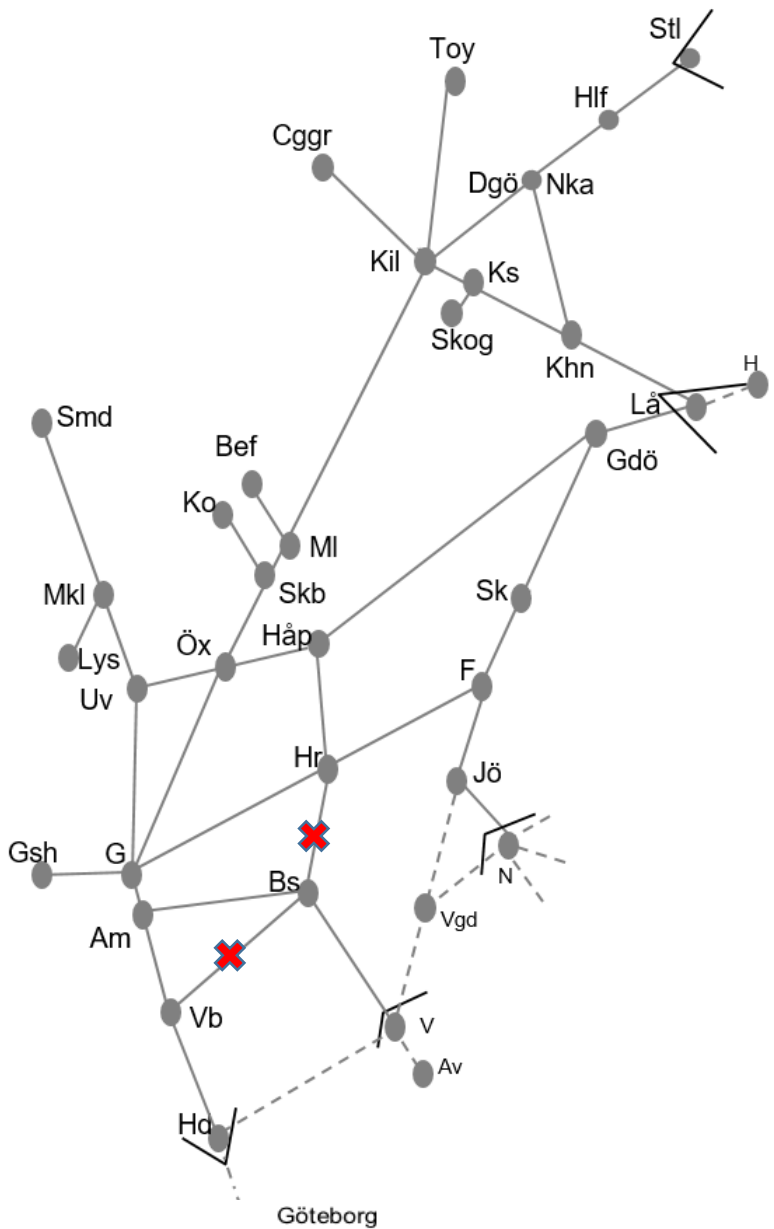

Skoghallsbanan
Obj. 328469 8163 bangård kontaktledningsupprustning Karlstad-Skoghall <i>Trafikavbrott</i> <i>Påverkar ej Värmlandsbanan</i> M-F 08:00-11:00, 13:00-17:00

Obj. 314420 Spår- och växelbyte (Strömtorp)-Svartå Trafikavbrott To 06:43 – S 18:43 To 07:00-09:00 (Uttag/borttag baliser)
Obj. 309219 Ökad kapacitet (Välsviken) Karlstad-Skattkärr Trafikavbrott M-To 08:52-16:02 L 05:00-15:00 S 03:00-11:00

Värmlandsbanan
Obj. 316787 Setra-paketet Hasselfors Trafikavbrott MO-F 09:40-17:16 Ti 09:40-16:54 L 02:20-13:40 S 03:15-14:00
Obj. 327017 Spår- och växelbyte (Kristinehamn)-(Laxå) Trafikavbrott MO-F 09:40-17:16 Ti 09:40-16:54 L 02:20-13:40 S 03:15-14:00
Obj. 314760 Servicefönster Underhåll Kristinehamn-Björneborg Trafikavbrott MTi 10:00-19:00

Älvsborgsbanan
Obj. 314849 Servicefönster (Vänersborg)-(Håkantorp) Trafikavbrott M-To 22:30-05:30
Obj. 307442 PSB/307446 Fjärrstyrning & spårbyte Herrljunga-Borås <i>Trafikavbrott</i> M 00:00 – S 24:00
Obj. 314888 Servicefönster (Herrljunga)-(Borås) Trafikavbrott (S 22:00) – M 05:00 Ti-To 22:00-05:00
Obj. 314848 Servicefönster (Öxnered)-Vänersborg Trafikavbrott M-To 22:00-05:00

Väst kustbanan
Obj. 332074 Anpassningar och skyddszon Falkenberg Enkelspårdrift (S 20:30) – M 06:00 M-To 20:30-06:00
Obj. 328413 Bangårdsombyggnad Varberg driftplats <i>Avstängt spår</i> M-F 00:00 – 05:00
Obj. 314959 Halmstad Ö2 Halmstad Enkelspårdrift Ti 22:00-06:00
Obj. 314960 Halmstad Ö3 Halmstad Enkelspårdrift O 22:00-06:00
Obj. 314961 Halmstad Ö4 Halmstad Enkelspårdrift To 22:00-06:00
Obj. 314958 Halmstad Ö1 Halmstad Enkelspårdrift M 22:00-06:00