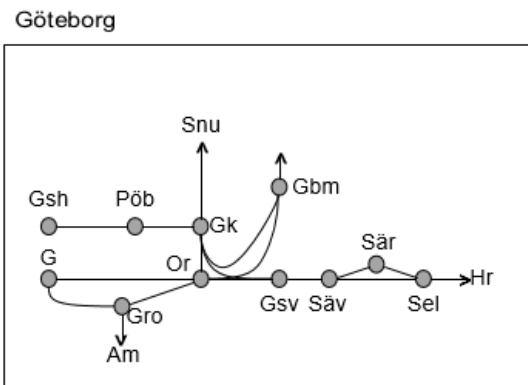

Väst kustbanan
Obj. 313645 Bangårdsombyggnad Varberg Enkelspårdrift (S 22:00) - M 04:00 M-To 22:00-04:00 S 22:00 - (M 04:00)
Obj. 309206 Spår & kontaktledningsbyte Varberg-Varberg Trafikavbrott mot Viskadal (S 22:10) - M 05:10 M-To 21:30-05:10 F 21:30-07:50 L 22:10-08:40 S 22:10 - (M 05:10)
Obj. 349747 u. 337201 Servicefönster Kungsbacka Ö1 Kungsbacka Trafikavbrott (S 21:05) - M 05:0

Viskadalsbanan
Obj. 309214 Spår & kontaktledningsbyte Borås-(Varberg) Enkelspårdrift (S 22:10) - M 05:10 M-To 21:30-05:10 F 21:30-07:50 L 22:10-08:40 S 22:10 - (M 05:10)
Obj. 349413 u. 314951 Servicefönster underhåll (Borås)-(Varberg) Trafikavbrott M-To 21:30-05:10

Jönköpingsbanan
Obj. 309642 Servicefönster (Falköping)-(Jönköping) Trafikavbrott M-To 22:34-04:34

Kust till Kustbanan
Obj. 349647 u. 314886 Servicefönster underhåll (Almedal)-(Borås) Trafikavbrott M-F 08:50-14:50
Obj. 329074 Ställverksbyte Borås-Borås Avstängt spår M 08:00-S 24:00
Obj. 326901 Ställverksbyte Borås-Borås Avstängt spår M-F 08:00-17:00

Obj 330392 Sprängning Trafikavbrott Gk-Gsh M-F 12:25-14:25 Delad
Obj 315252 Ö5. Göteborg C Trafikavbrott. M 00:00-05:00, M 21:00-05:00.

Obj 315390. Göteborg C Trafikavbrott. FL 00:00-05:00.
Obj 315256. Göteborg C Trafikavbrott. S 21:00-05:00.
Obj 315252 Ö6. Göteborg C Trafikavbrott. TiO 21:00-05:00.