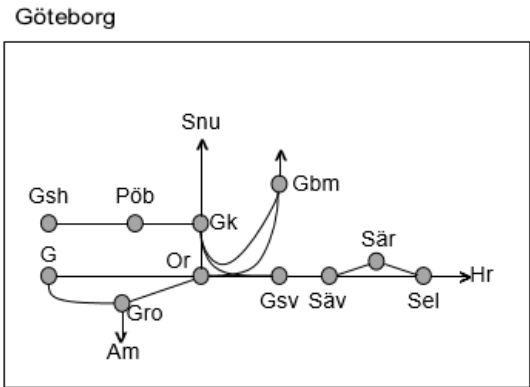

Obj 330392 Sprängning
Trafikavbrott Gk-Gsh
 M-F 12:25-14:25 Delad

Obj 315345. Kville. Gbm-Gk.
Trafikavbrott.
 S 23:00- (M 05:00).

Obj 309997. Olskroken.
Gamlestaden. Trafikavbrott.
 M 00:00- S 24:00.

Obj 315248. Göteborg C. Begränsad kapacitet.
 TiO 21:00- 05:00.