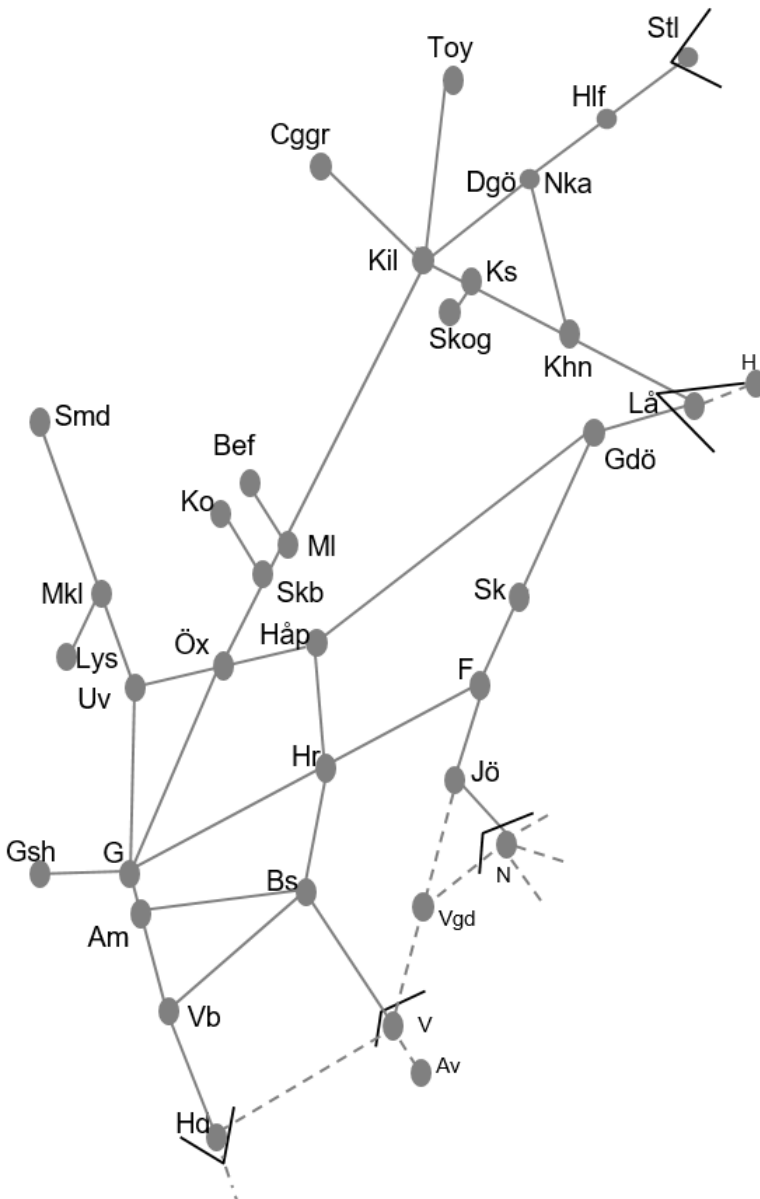

BANARBETEN vecka 2104 Västra						
Mån	Tis	Ons	Tor	Fre	Lör	Sön
25/1	26/1	27/1	28/1	29/1	30/1	31/1

Norge/Vänerbanan
Obj. 315353 avrop 346843 Elsäkerhetsbesiktning Älvängen-(Göteborg Marieholm) Enkelspårsdrift (sp. 1&2 i ÄN) F 00:30-05:30
Obj. 315352 Avrop 346842 Elsäkerhetsbesiktning Älvängen-(Göteborg Marieholm) Enkelspårsdrift (spår 1 & 2 i BHS) To 00:30-05:30 S 00:10-06:00
Obj. 315351 avrop 346841 Elsäkerhetsbesiktning Älvängen-(Göteborg Marieholm) Enkelspårsdrift (Uppspår) O 00:30-05:30 L 00:10-06:00

Älvsborgsbanan
Obj. 316341 Servicefönster Håkantorp-(Herrljunga) Trafikavbrott M-To 22:00-05:00
Obj. 314847 Servicefönster (Uddevalle)-(Öxnered) Trafikavbrott To 23:00-05:00

Västskustbanan
Obj. 328401 Bangårdsombyggnad Varberg Avstängt spår M-Ti 23:30-05:30 Avstängt mot Viskadal O-To 23:30-05:30
Obj. 314155 Rivning gammal bro Varberg-Hamra Trafikavbrott F 00:00 – S 24:00