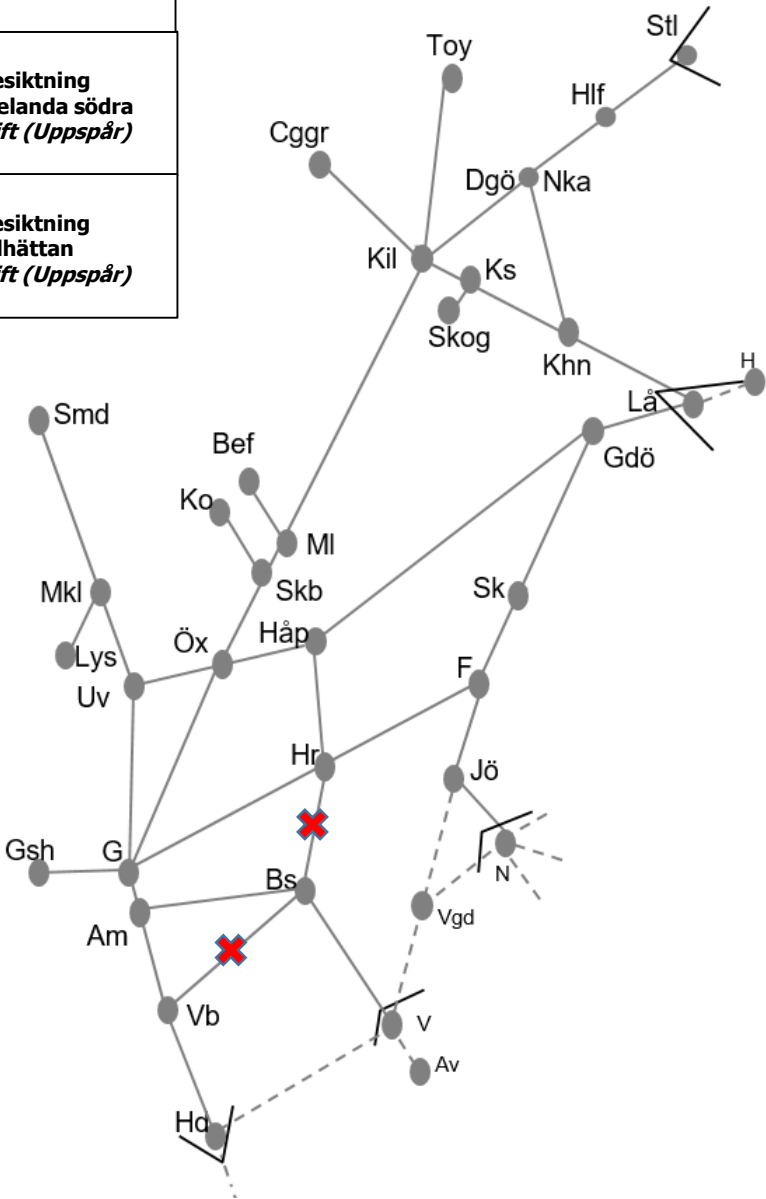

Skoghallsbanan
Obj. 328469 8163 bangård kontaktledningsupprustning Karlstad-Skoghall Trafikavbrott
Påverkar ej Värmlandsbanan
M-F 08:00-11:00, 13:00-17:00

Obj. 316787 Setra-paketet Hasselfors Trafikavbrott
MO-F 09:40-17:16
Ti 09:40-16:54
L 02:20-13:40
S 03:15-14:00

Obj. 314764 Servicefönster underhåll Kristinehamn-Laxå Trafikavbrott
M-To 09:40-15:40

Värmlandsbanan
Obj. 327017 Spår- och växelbyte (Kristinehamn)-(Laxå) Trafikavbrott MO-F 09:40-17:16 Ti 09:40-16:54 L 02:20-13:40 S 03:15-14:00
Obj. 309219 Ökad kapacitet (Välsviken) Karlstad-Skattkärr Trafikavbrott M-To 08:52-16:02 L 03:00-15:00 S 05:00-11:00

Norge/Vänerbanan	
Obj. 330205 Elsäkerhetsbesiktning Velande södra-Varpemossen Enkelspårsdrift (Uppspår) To 22:00-05:00	Obj. 330192 Elsäkerhetsbesiktning Trollhättan-Velande södra Enkelspårsdrift (Uppspår) Ti 22:00-05:00
Obj. 330204 Elsäkerhetsbesiktning Velande södra Enkelspårsdrift (Spår 1) O 22:00-05:00	Obj. 330189 Elsäkerhetsbesiktning Öxnered-Trollhättan Enkelspårsdrift (Uppspår) M 22:00-05:00

Älvsborgsbanan
Obj. 307442 PSB/307446 Fjärrstyrning & spårbyte Herrljunga-Borås Trafikavbrott M 00:00 – S 24:00
Obj. 314855 Servicefönster (Vänersborg)-(Håkantorps) Trafikavbrott M-F 10:00-15:00
Obj. 314888 Servicefönster (Herrljunga)-(Borås) Trafikavbrott S 22:00 – (M 05:00)

Obj. 337269 Elsäkerhetsbesiktning Lerum-Partille Enkelspårsdrift
M 00:10-05:10

Obj. 315369 Elsäkerhetsbesiktning Brynngens-Floda Enkelspårsdrift
F 00:10-05:10

Obj. 315370 Elsäkerhetsbesiktning Floda-Jonsered Enkelspårsdrift
S 00:30-06:00

Obj. 315371 Elsäkerhetsbesiktning Noresund Västra-Lerum Enkelspårsdrift
L 00:10-06:10

Västra Stambanan
Obj. 329758 Trimningsåtgärder (Skövde)-(Regumatorp) Enkelspårsdrift F 00:00-05:30 F 00:00-00:15 Trafikavbrott L 00:00-07:00 L 00:00-00:15 Trafikavbrott L 06:45-07:00 Trafikavbrott S 00:00-07:00 Trafikavbrott S 23:00 – (M 05:00) S 23:00-23:15 Trafikavbrott
Obj. 329759 Trimningsåtgärder Skövde-(Regumatorp) Trafikavbrott S 05:00-07:00
Obj. 315367 Elsäkerhetsbesiktning Algutsgården-Brynngens Enkelspårsdrift O 00:10-05:10
Obj. 315368 Elsäkerhetsbesiktning Alingsås-(Floda) Enkelspårsdrift To 00:10-05:10

Väst kustbanan
Obj. 314954 Varberg Ö1 Varberg Enkelspårsdrift Ti 21:50-05:50
Obj. 314956 Varberg Ö3 Varberg Enkelspårsdrift To 21:50-05:50
Obj. 314959 Halmstad Ö2 Halmstad Enkelspårsdrift Ti 22:00-06:00
Obj. 314960 Halmstad Ö3 Halmstad Enkelspårsdrift O 22:00-06:00
Obj. 332074 Anpassningar och skyddszon Falkenberg Enkelspårsdrift (S 20:30) - M 06:00 M-To 20:30-06:00 S 20:30 – (M 06:00)
Obj. 314958 Halmstad Ö1 Halmstad Enkelspårsdrift M 22:00-06:00
Obj. 314961 Halmstad Ö4 Halmstad Enkelspårsdrift To 22:00-06:00
Obj. 328413 Bangårdsombyggnad Varberg driftplats Avstängt spår M-F 00:00 – 05:00

Jönköpingsbanan
Obj. 309643 Servicefönster Sandhem-(Nässjö) Trafikavbrott
M-To 23:00-05:00

Viskadalsbanan
Obj. 314951 Servicefönster underhåll (Borås)-(Varberg) Trafikavbrott
M-To 21:30-05:10

Obj. 309217 PSB/309220 Spår & kontaktledningsbyte Borås-Varberg Trafikavbrott mot Viskadal
M 00:00 - S 24:00

Kinne kullebanan
Obj. 344473 Servicefönster Underhåll (Mariestad)-(Lidköping) Trafikavbrott M – To 22:20 – 04:20
Obj. 327264 Slipersbyte (Mariestad)-(Lidköping) Trafikavbrott M-To 21:00-05:00