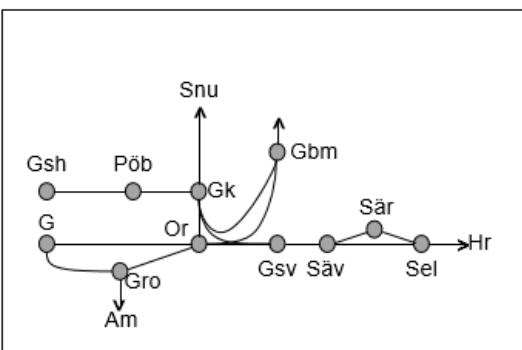

Göteborg

Obj 309997. Olskroken. Gamlestaden. Trafikavbrott. M 00:00- S 24:00.

Obj 315603. Partille. Begränsad kapacitet. OTo 00:00- 05:00, avstängt 02:00-05:00.

Obj 315608. Sävenäs. Trafikavbrott. F 00:00- 05:00