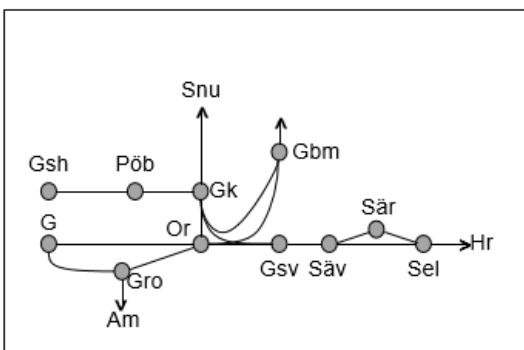

Obj 330392 Sprängning
Trafikavbrott Gk-Gsh
M-F 12:25-14:25 Delad

Obj 326928. Göteborg C.
Begränsad kapacitet spår 13-14.
(S 23:20) – M 05:10, Ti- F 00:20 – 05:10, F – L 23:20 – 05:10

Göteborg