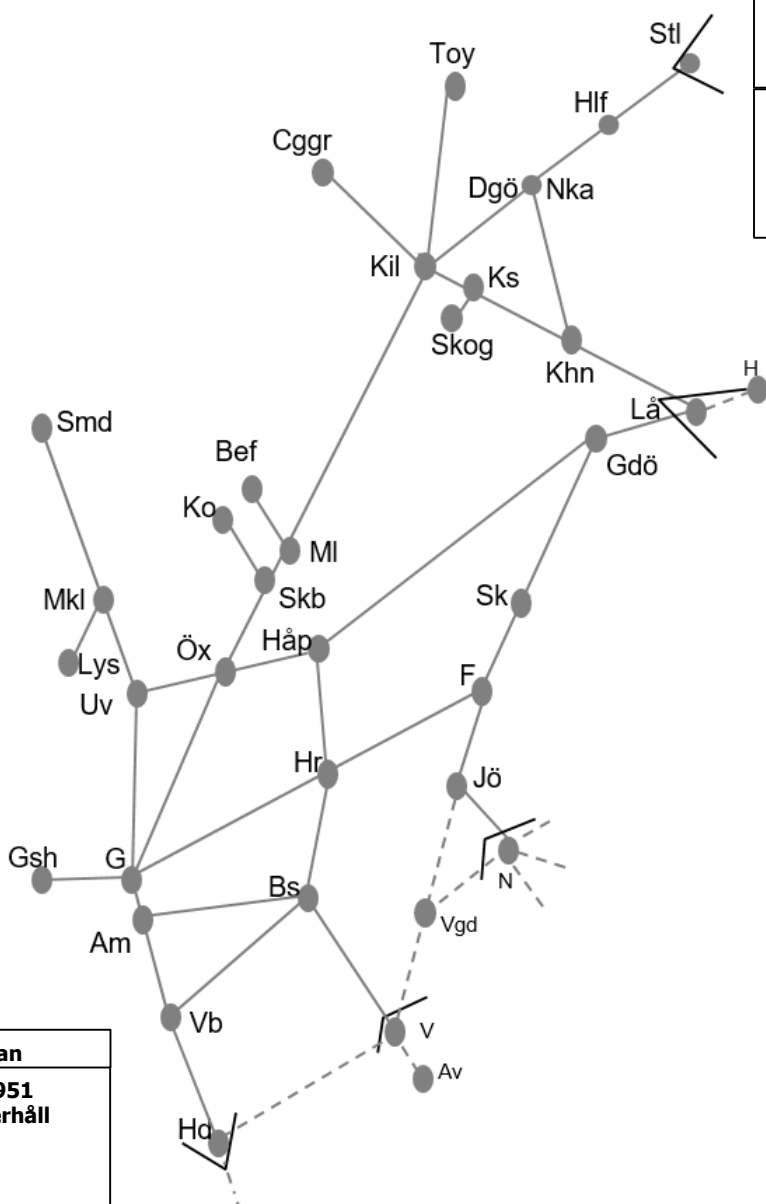

Norge/Vänerbanan
Obj. 352750/314851 Banarbetsvecka Öxnered-(Älvängen) <i>Enkelspårdrift</i> M-F 10:00-14:00

Bergslagsbanan
Obj. 314759 Servicefönster Underhåll Kil-(Nykroppa) <i>Trafikavbrott</i> MO 06:20-12:20 Ti 11:50-17:50 To 13:30-19:30

Värmlandsbanan
Obj. 314761 Servicefönster Underhåll Kil-Karlstad <i>Trafikavbrott</i> M-To 23:00-05:00
INSTÄLLD Obj. 330517 Spår- och växelbyte Karlstad-(Skattkärr) <i>Trafikavbrott</i> O 08:35-10:35

Västra Stambanan
Obj. 327311 Upprustning av stationer Töreboda <i>Enkelspårdrift</i> (S 23:00)-M 05:00 M-F 23:00-05:00
Obj. 341621 Upprustning av stationer (Slätte)-(Moholm) <i>Enkelspårdrift</i> S 23:00-(M 05:00)

Kinneullebanan
Obj. 344473 Servicefönster Underhåll (Mariestad)-(Lidköping) <i>Trafikavbrott</i> M - To 22:20 - 04:20

Jönköpingsbanan
Obj. 314896 Bogla & Tenhult: GC portar (Jönköping)-(Nässjö) <i>Trafikavbrott</i> M-F 09:15-15:00

Kust till Kustbanan
Obj. 351959 u. 314889 Servicefönster underhåll Borås-(Värnamo) <i>Trafikavbrott</i> Ti-To 00:00.05:00

Obj. 329199 Ställverksbyte Borås <i>Trafikavbrott</i> (S 21:10) - M 06:20 M 23:15.06:20 Ti-O 23:10 06:20

Obj. 329512 Ställverksbyte (Borås)-(Hillared) <i>Trafikavbrott</i> (S 21:10) - M 06:20 M 23:15-06:20 TiO 23:10-06:20

Obj. 329181 Ställverksbyte Borås-Borås <i>Avstängt spår</i> M 00:00 - S 24:00

Viskadalsbanan
Obj. 351029 u. 314951 Servicefönster underhåll (Borås)-(Varberg) <i>Trafikavbrott</i> M-To 21:30-05:10
Obj. 309214 Spår & kontaktledningsbyte Borås-(Varberg) <i>Trafikavbrott</i> (S 22:10) - M 05:10 M-To 21:30-05:10 F 21:30-07:50 L 22:10-08:40 S 22:10 - (M 05:10)

Obj 310134 Godstågsviadukten <i>Trafikavbrott</i> TiO 00:00-06:00 OTo 22:00-06:00

Obj 310134 Sprängning <i>Trafikavbrott Gk-Gsh</i> M-F 12:25-14:25 Delad