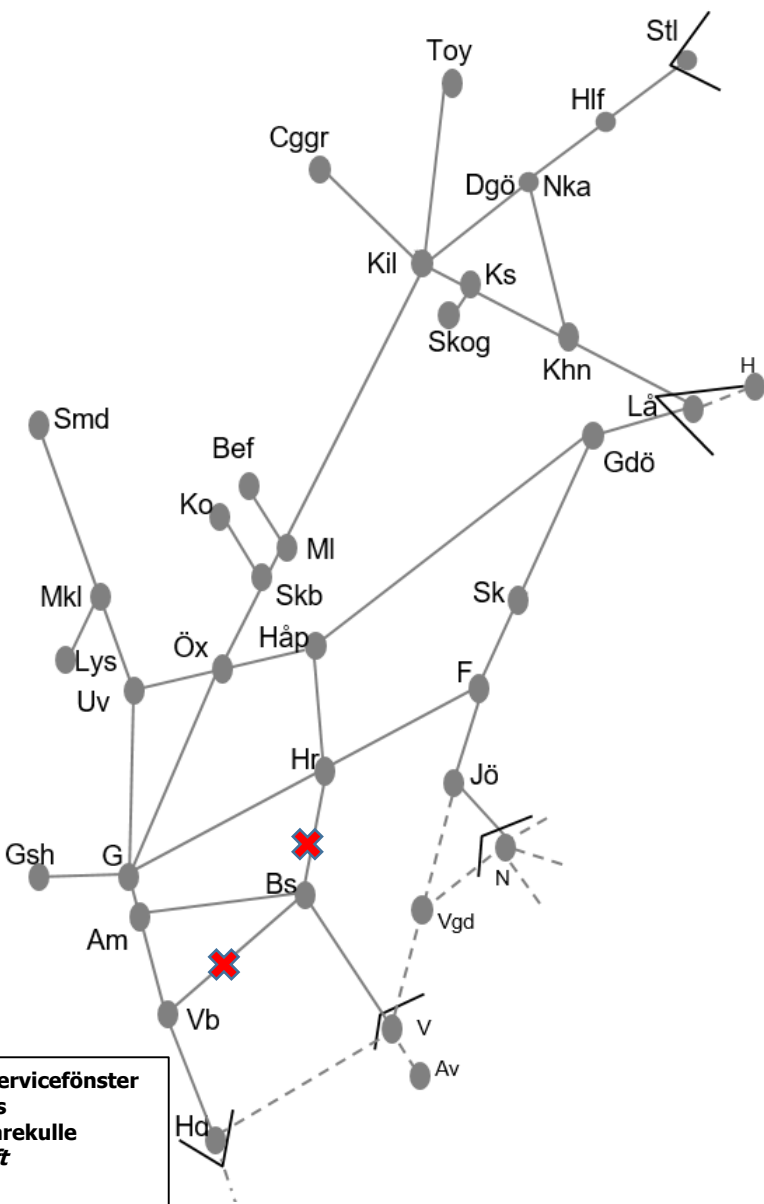

Älvsborgsbanan
Obj. 307442 PSB/307446 Fjärrstyrning & spårbyte Herrljunga-Borås <i>Trafikavbrott</i> M 00:00 – S 24:00
Obj. 314849 Servicefönster (Vänersborg)-(Håkantorps) <i>Trafikavbrott</i> M-To 22:30-05:30
Obj. 328870 Totalbyte Pkl Larvsvägen Vedum <i>Trafikavbrott</i> L 14:00-14:00

Västkustbanan
Obj. 315354 Servicefönster Elsäkerhetsbes (Almedal)-(Lindome) <i>Enkelspårdrift</i> To 00:10-05:30
Obj. 315361 Servicefönster Elsäkerhetsbes Mölnåls nedre-Lindome <i>Enkelspårdrift</i> F 00:10-05:30
Obj. 328413 Bangårdsombyggnad Varberg driftplats <i>Avstängt spår</i> M-F 00:00 – 05:00
Obj. 314955 Varberg Ö2 Varberg <i>Trafikavbrott mot Hamra</i> M-F 09:00-15:00
Obj. 314952 Servicefönster Underhåll (Varberg)-(Falkenberg) <i>Trafikavbrott</i> M-F 09:00-15:00

Obj. 315364 Servicefönster Elsäkerhetsbes Ledsgård-Lekarekulle <i>Enkelspårdrift</i> M 00:10-05:30
Obj. 315365 Servicefönster Elsäkerhetsbes Källered-Ledsgård <i>Enkelspårdrift</i> L 00:10-06:00
Obj. 315363 Servicefönster Elsäkerhetsbes Lindome-Kungsbacka <i>Enkelspårdrift</i> S 00:10-06:00