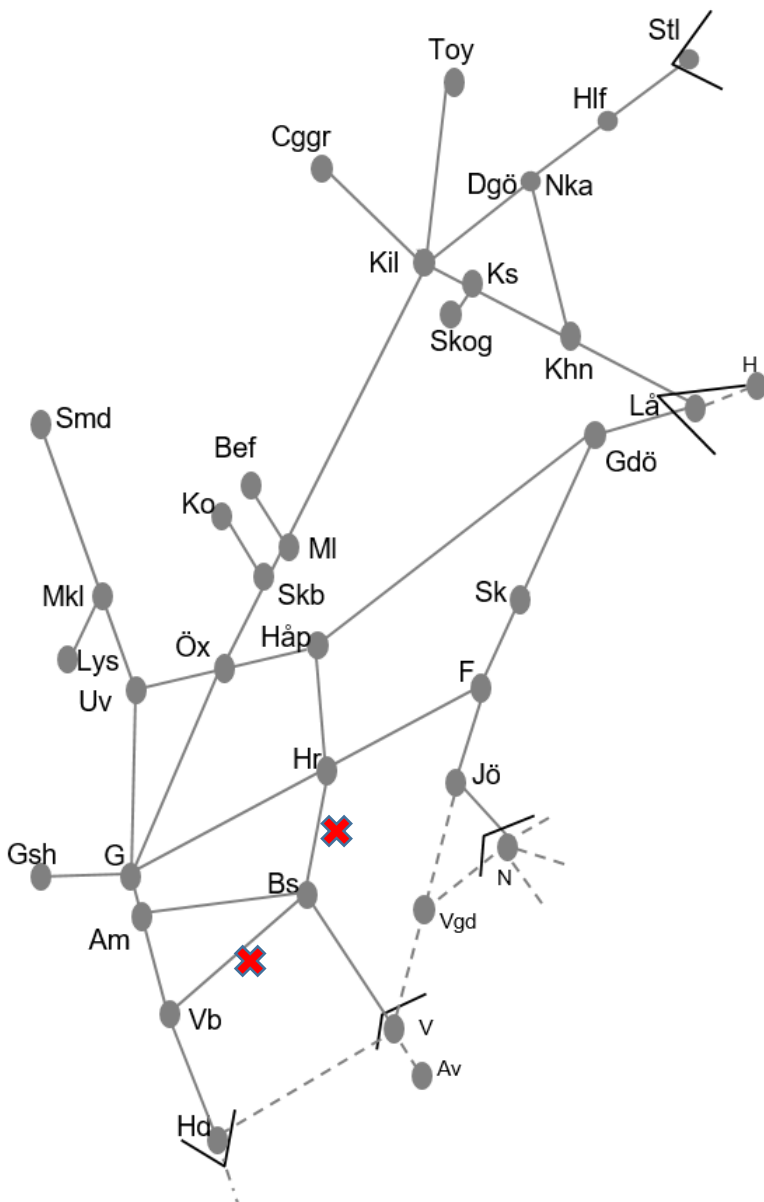

Väst kustbanan
Obj. 314954 Varberg Ö1 Varberg <i>Enkelspårdrift</i> Ti 21:50-05:50
Obj. 314956 Varberg Ö3 Varberg <i>Enkelspårdrift</i> To 21:50-05:50
Obj. 328413 Bangårdsombyggnad Varberg driftplats <i>Avstängt spår</i> M-F 00:00 – 05:00
Obj. 337201 Servicefönster Kungsbacka Ö1 Kungsbacka <i>Trafikavbrott</i> (S 21:00)- M 05:00
Obj. 337210 Servicefönster Kungsbacka Ö2 Kungsbacka <i>Trafikavbrott</i> S 21:00 –(M 05:00)

Viskadalsbanan
Obj. 309217 PSB/309220 Spår & kontaktledningsbyte Borås-Varberg <i>Trafikavbrott mot Viskadal</i> M 00:00 - S 24:00
Obj. 314951 Servicefönster underhåll (Borås)-(Varberg) <i>Trafikavbrott</i> M-To 21:30-05:10

Värmlandsbanan
Obj. 309219 Ökad kapacitet (Välsviken) Karlstad-Skattkärr <i>Trafikavbrott</i> (F 05:30) - M 05:20 M-To 08:52-16:02 F 05:30 – (M 05:20)
Obj. 322803 Mötesstation Skattkärr-Ölme <i>Trafikavbrott</i> (F 05:30) - M 05:20 M-To 08:48-16:08 F 05:30 – (M 05:20)

Västra Stambanan
Obj. 330758 Trimningsåtgärde (Regumatorp)-(Falköping) <i>Trafikavbrott</i> S 05:00-07:00
Obj. 330757 Trimningsåtgärde Stenstorp-(Falköping) <i>Enkelspårdrift</i> F 00:00-05:30 L 00:00-07:00 L 00:00-00:15 Trafikavbrott L 05:15-05:30 Trafikavbrott S 00:00-07:00 Trafikavbrott S 23:00 – (M 05:00) S 23:00-23:15 Trafikavbrott
Obj. 310909 Floda spårväxelbyte Floda <i>Trafikavbrott</i> (To 23:00) – M 05:00