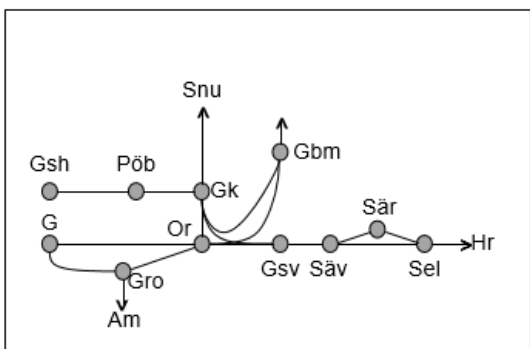

Obj. 348601 Servicefönster underhåll (Hestra)-(Värnamo) <i>Trafikavbrott</i> M-To 08:10-13:40

Kinnekullebanan
Obj. 316342 Servicefönster (Gårdsjö)-(Håkantorp) <i>Trafikavbrott</i> M - To 23:00-05:00
Obj. 327264 Slipersbyte (Mariestad)-(Lidköping) <i>Trafikavbrott</i> M-To 21:00-05:00

Kust till Kustbanan
Obj. 314890 Servicefönster underhåll (Borås)-Hestra <i>Trafikavbrott</i> M-To 08:10-14:10

Obj 309997. Olskroken. Gamlestaden. <i>Trafikavbrott.</i> M 00:00- S 24:00.
Obj 315251. Göteborg. <i>Trafikavbrott.</i> S 21:00- M 05:00.

Obj. 329573/329207 Ställverksbyte Borås-Hillared <i>Trafikavbrott</i> (S 21:30) - M 06:20 M 23:15-06:20 TiO 23:10-06:20