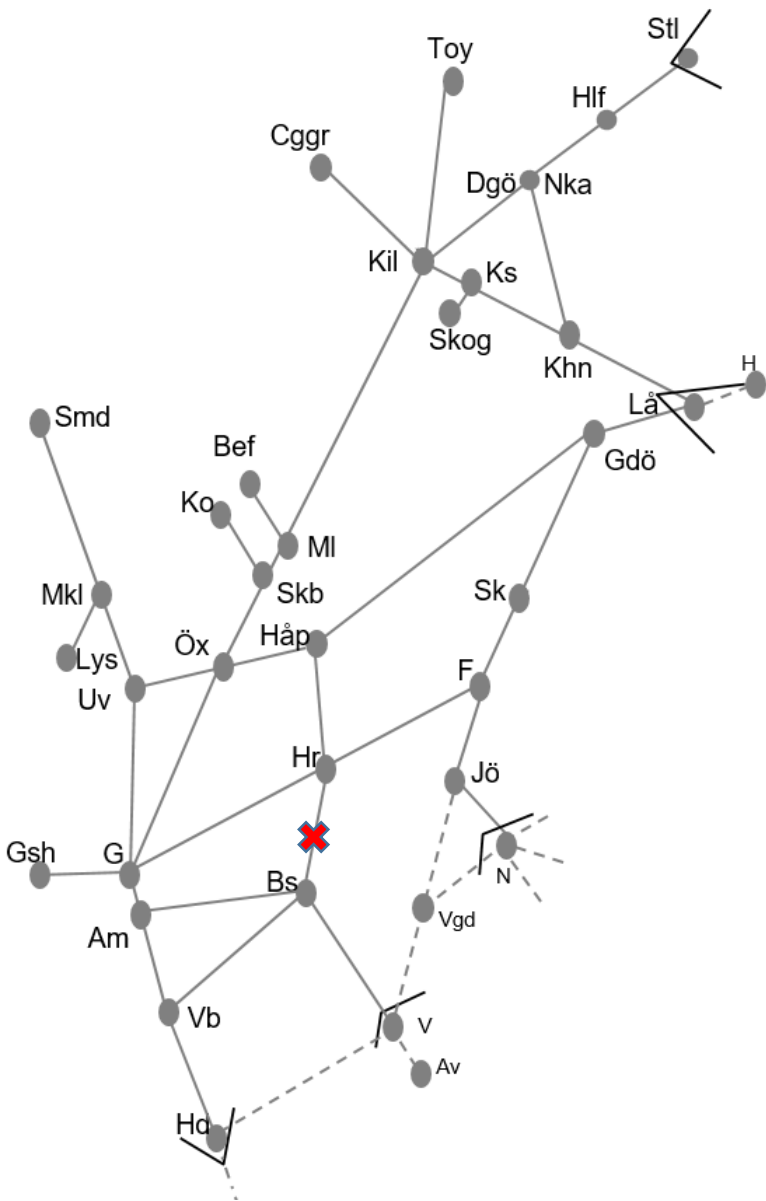

BANARBETEN vecka 2131 Västra						
Mån	Tis	Ons	Tor	Fre	Lör	Sön
2/8	3/8	4/8	5/8	6/8	7/8	8/8

Bohusbanan
Obj. 314845 Servicefönster (Uddevalla)-Strömstad
Trafikavbrott ÄNDRAD
M-To 21:40-04:40

Värmlandsbanan
ÄNDRAD
Obj. 314392 Spår- och växelbyte Karlstad-Kil
Trafikavbrott
M 09:26-16:20
Ti-F 09:21-16:20
L 04:36-15:50
S 02:04-11:19

Älvsborgsbanan
Obj. 307442 PSB/307446
Fjärrstyrning & spårbyte
Herrljunga-Borås
Trafikavbrott
M 00:00 – S 24:00
Obj. 314888 Servicefönster (Herrljunga)-(Borås)
Trafikavbrott
(S 22:00) – M 05:00
Ti-To 22:00-05:00
Obj. 312189 spår- och växelbyte Öxnered-Vänersborg
Trafikavbrott
M-To 00:55-04:30
Obj. 316470 spår- och växelbyte (Vänersborg)-Håkantorps
Trafikavbrott
To 21:30-05:25
F 23:20-06:50
L 21:00-07:40
S 22:15 – (M 05:20)

Fryksdalsbanan
Obj. 314766 Servicefönster Underhåll (Kil)-Torsby
Trafikavbrott
M-To 23:30-05:30