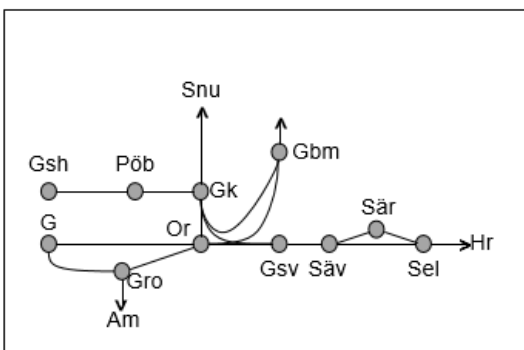

- Obj 315299 Ö13. Göteborg C. Trafikavbrott. S 21:00-05:00
- Obj 330392 Sprängning Trafikavbrott Gk-Gsh M-F 12:25-14:25 Delad
- Obj 315392 Ö6. Göteborg C. Trafikavbrott. L 00:55-05:55.
- Obj 315256 Ö7. Göteborg C. Trafikavbrott. M 00:00-05:00 M 21:00-05:00

Göteborg