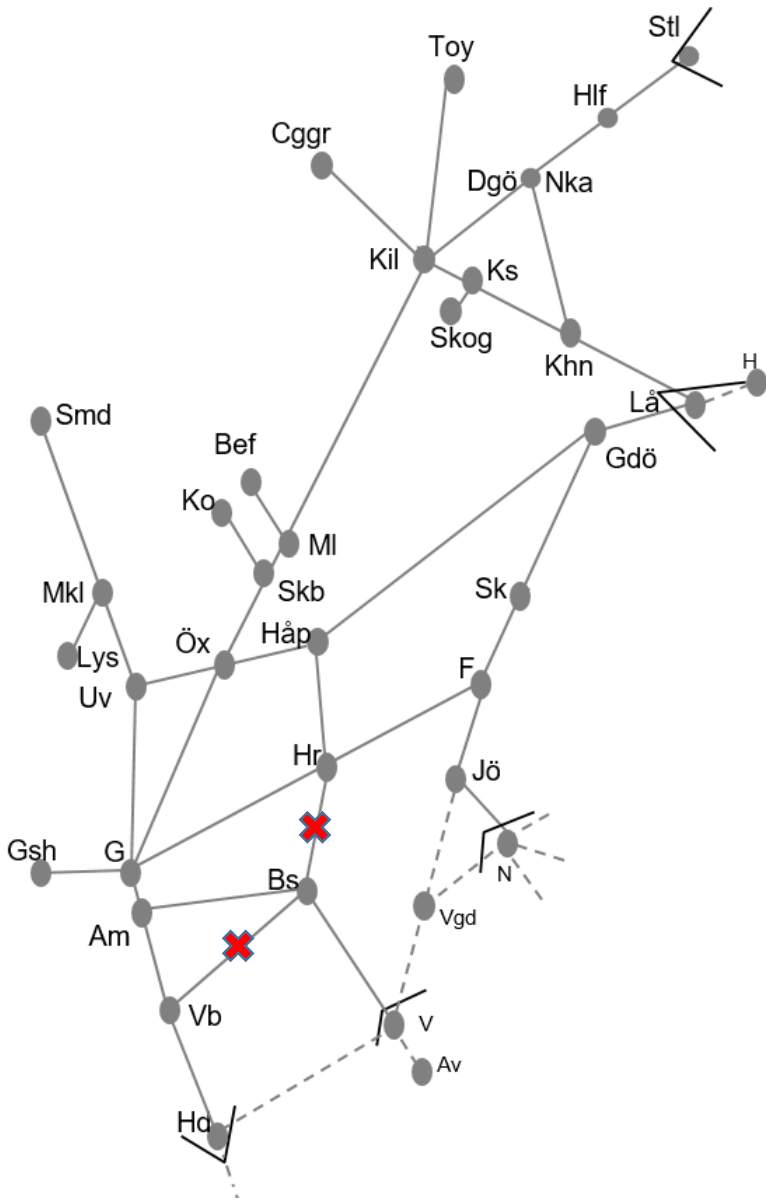

Obj. 314951 Servicefönster (Borås)-(Varberg)
Trafikavbrott
M-To 21:30-05:10

Värmlandsbanan
Obj. 309219 Ökad kapacitet (Välsviken)
Karlstad-Skattkärr
Trafikavbrott
M-To 08:52-16:02
L 05:00-15:00
S 03:00-11:00

INSTÄLLD
Obj. 327017 Spår- och växelbyte (Kristinehamn)-(Laxå)
Trafikavbrott
MO-F 09:40-17:16
Ti 09:40-16:54
L 02:20-13:40
S 03:15-14:00

ÄNDRAD
Obj. 330507 Spår- och växelbyte Karlstad
Trafikavbrott
L 04:36-06:36

FLYTTAD
Obj. 330529 Spår- och växelbyte Kristinehamn
Trafikavbrott
M 09:40-11:40

Obj. 314764 Servicefönster Underhåll
Kristinehamn-Laxå
Trafikavbrott
M-To 09:40-15:40

ÄNDRAD
Obj. 314392 Spår- och växelbyte Karlstad-Kil
Trafikavbrott
L 04:36-06:36 (tågfrött)

Obj. 314758 Servicefönster Underhåll
Charlottenberg-Kil
Trafikavbrott
M-To 09:00-14:00

Västra Stambanan
Obj. 331886 Förbigångsspår (Stenstorp)-(Falköping)
Enkelspårdrift
F 23:00-09:00
L 22:00-08:00

Obj. 315370
Elsäkerhetsbesiktning Floda-Jonsered
Enkelspårdrift
S 00:30-06:00

Obj. 337268
Elsäkerhetsbesiktning Noresund Västra-Lerum
Enkelspårdrift
L 00:10-06:10

Jönköpingsbanan
Obj. 316977 Sth-höjning 160km/h (Falköping)-Sandhem
Trafikavbrott
M-F 09:00-15:00

Kust till Kustbanan
Obj. 329573/329207
Ställverksbyte Borås-Hillared
Trafikavbrott
(S 21:30) – M 06:20
M 23:15-06:20
Ti-O 23:10-06:20
S 21:10 – (M 06:20)