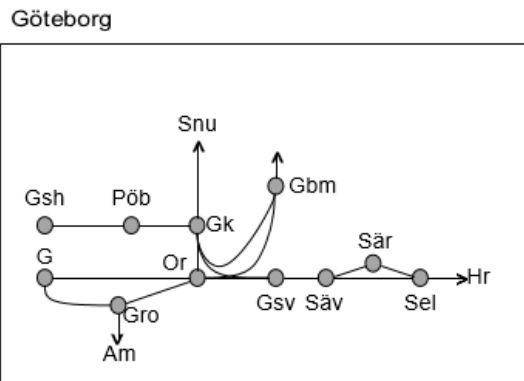

Värmlandsbanan
Obj. 314761 Servicefönster Underhåll Kil-Karlstad Trafikavbrott M-To 09:00-15:00
Obj. 322803 Mötesstation Skattkärr-Ölme Trafikavbrott L 03:00-15:00 S 05:00-11:00

Västra Stambanan
Obj. 316336 Falköping Ö1 Enkelspårdrift. Trafikavbrott mot Jönköpingsbanan. FL 23:00-07:00
Obj. 316335 Falköping Ö3 Spår 4 mot verkstad avstängt TiO 23:40-05:40

Obj. 316345 Skövde Ö4 Begränsad kapacitet Volvospåret (S 22:00)-M 06:00

Obj. 330637 Trimningsåtgärder Regumatorp-(Stenstorp) Enkelspårdrift F 00:00-05:30 F 00:00-00:15 Trafikavbrott F 05:15-05:30 L 00:00-07:00 S 23:00-(M 05:00)

Obj. 330642 Trimningsåtgärder (Skövde)-(Stenstorp) Trafikavbrott S 00:00-07:00

Obj. 310913 Floda spårväxelbyte Floda Enkelspårdrift (S 23:00) – M 05:30 Ti-F 00:00-05:30 L 00:00-07:00, 22:00-08:00 S 23:00 – (M 05:30)

Obj. 314990 Spårväxelbyte Av/påetablering Floda Trafikavbrott M 05:15-05:30 Ti 00:00-00:15, 05:15-05:30 O 00:00-00:15, 05:15-05:30

Obj. 314990 Spårväxelbyte Av/påetablering Floda Trafikavbrott To-F 00:00-00:15, 05:15-05:30

Obj. 310916 Floda spårväxelbyte (Noresund västra)-(Lerum) Trafikavbrott F 02:00-04:00

Jönköpingsbanan
Obj. 309642 Servicefönster (Falköping)-(Jönköping) Trafikavbrott M-F 09:00-14:00
Obj. 316977 Sth-höjning 160km/h (Falköping)-Sandhem Trafikavbrott M-F 09:00-14:00