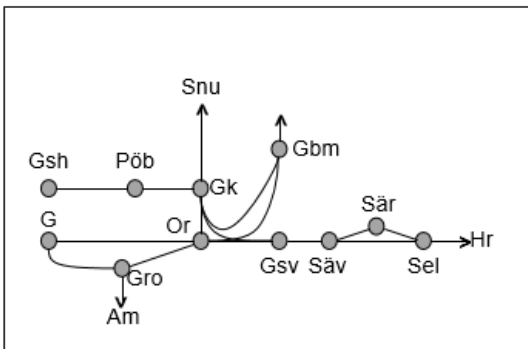

BANARBETEN vecka 2151 Västra						
Mån	Tis	Ons	Tor	Fre	Lör	Sön
20/12	21/12	22/12	23/12	24/12	25/12	26/12

Göteborg

Obj 330392 Sprängning
Trafikavbrott Gk-Gsh
M-F 12:25-14:25 Delad