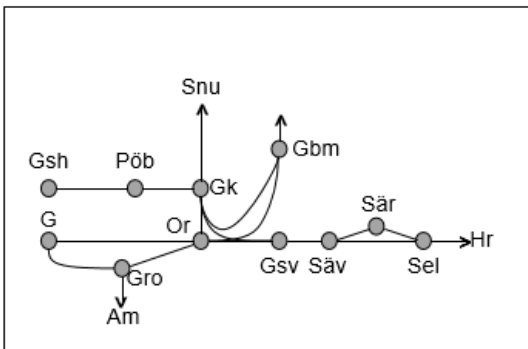

Västkustbanan
Obj. 328413
Bangårdsombyggnad
Varberg driftplats
Avstängt spår
M-F 00:00 – 05:00
Obj. 309206 Spår & kontaktledningsbyte Varberg-Varberg
Trafikavbrott mot Viskadal
(S 22:10) – M 05:10
M-To 21:30-05:10
F 21:30-07:50
L 22:10-08:40
S 22:10-24:00

Kust till Kustbanan
Obj. 329573/329207
Ställverksbyte
Borås-Hillared
Trafikavbrott
(S 21:30) – M 06:20
M 23:15-06:20
Ti-O 23:10-06:20
S 21:10 – (M 06:20)

Viskadalsbanan
Obj. 309214
Spår&kontaktlednbyte
Borås-(Varberg)
Trafikavbrott
(S 22:10) – M 05:10
M-To 21:30-05:10
F 21:30-07:50
L 22:10-08:40
S 22:10-24:00

Obj. 355277 u. 314887
Servicefönster underhåll
(Almedal)-Borås
Trafikavbrott
M-O 22:05-05:05

Obj. 329204 Ställverksbyte Borås
Trafikavbrott mot Viskadal
L 12:00-14:00

Obj. 355311 u. 314892
Borås Ö4
Borås-(Viskafors)
Trafikavbrott mot Viskadal
(S 21:30)-M 05:00
M 21:00-To 05:00

Obj 330392 Sprängning
Trafikavbrott Gk-Gsh
M-F 12:25-14:25 Delad

Göteborg