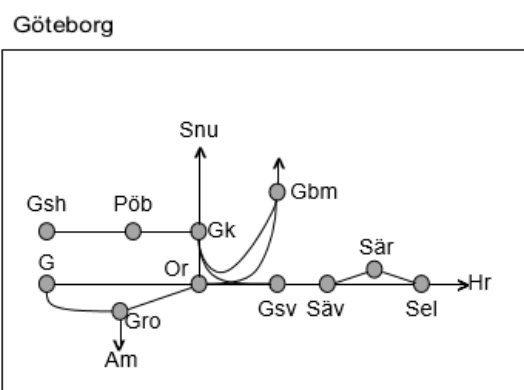

Väst kustbanan
Obj. 328413 Bangårdsombyggnad Varberg driftplats <i>Avstängt spår</i> M-F 00:00 - 05:00
Obj. 332074 Anpassningar och skyddszon Falkenberg <i>Enkelspårsdrift</i> (S 20:30)-M 06:00 M-To 22:00-06:00
Obj. 314962 Halmstad Ö5 Halmstad <i>Enkelspårsdrift</i> M 22:00-06:00
Obj. 314963 Halmstad Ö6 Halmstad <i>Enkelspårsdrift</i> Ti 22:00-06:00
Obj. 314964 Halmstad Ö7 Halmstad <i>Enkelspårsdrift</i> O 22:00-06:00
Obj. 314965 Halmstad Ö8 Halmstad <i>Enkelspårsdrift</i> To 22:00-06:00
Obj. 315354 Servicefönster Elsäkerhetsbes (Almedal)-(Lindome) <i>Enkelspårsdrift</i> To 00:10-05:30
Obj. 315363 Servicefönster Elsäkerhetsbes Lindome-Kungsbacka <i>Enkelspårsdrift</i> S 00:10-06:00

Obj. 315365 Servicefönster
Elsäkerhetsbes Kålleröd-Ledsgård
Enkelspårsdrift
L 00:10-06:00

Obj. 315361 Servicefönster
Elsäkerhetsbes Mölndals nedre-Lindome
Enkelspårsdrift
F 00:10-05:30

Obj. 315364 Servicefönster
Elsäkerhetsbes Ledsgård-Lekarekulle
Enkelspårsdrift
M 00:10-05:30

Viskadalsbanan
Obj. 309217 PSB/309220 Spår & kontaktledningsbytte Borås-Varberg <i>Trafikavbrott mot Viskadal</i> M 00:00 - S 24:00

Obj 330392 Sprängning
Trafikavbrott Gk-Gsh
M-F 12:25-14:25 Delad

Obj 309997. Olskroken. Gamlestaden. *Trafikavbrott.*
M 00:00- S 24:00.

Kinneullebanan
Obj. 327264 Slipersbytte (Mariestad)-(Lidköping)
Trafikavbrott
M-To 21:00-05:00

Jönköpingsbanan
Obj. 309443 Servicefönster Falköping-Jönköping
Trafikavbrott
M-F 09:00-14:00

Kust till Kustbanan
Obj. 329201 Ställverksbytte Borås
Trafikavbrott
O-To 23:30-05:20
F 03:10-05:20, 22:00-10:00
L 20:00-07:40
S 21:30 - (M 05:20)

Obj. 314890 Servicefönster underhåll (Borås)-Hestra
Trafikavbrott
M-F 08:10-14:10

Obj. 329544 Ställverksbytte (Borås)-Sandared
Trafikavbrott
O-To 23:30-05:20
F 22:00-10:00
L 20:00-07:40
S 21:30-(M 05:20)

Obj. 348601 Servicefönster underhåll (Hestra)-(Värnamo)
Trafikavbrott
M-F 08:10-13:40