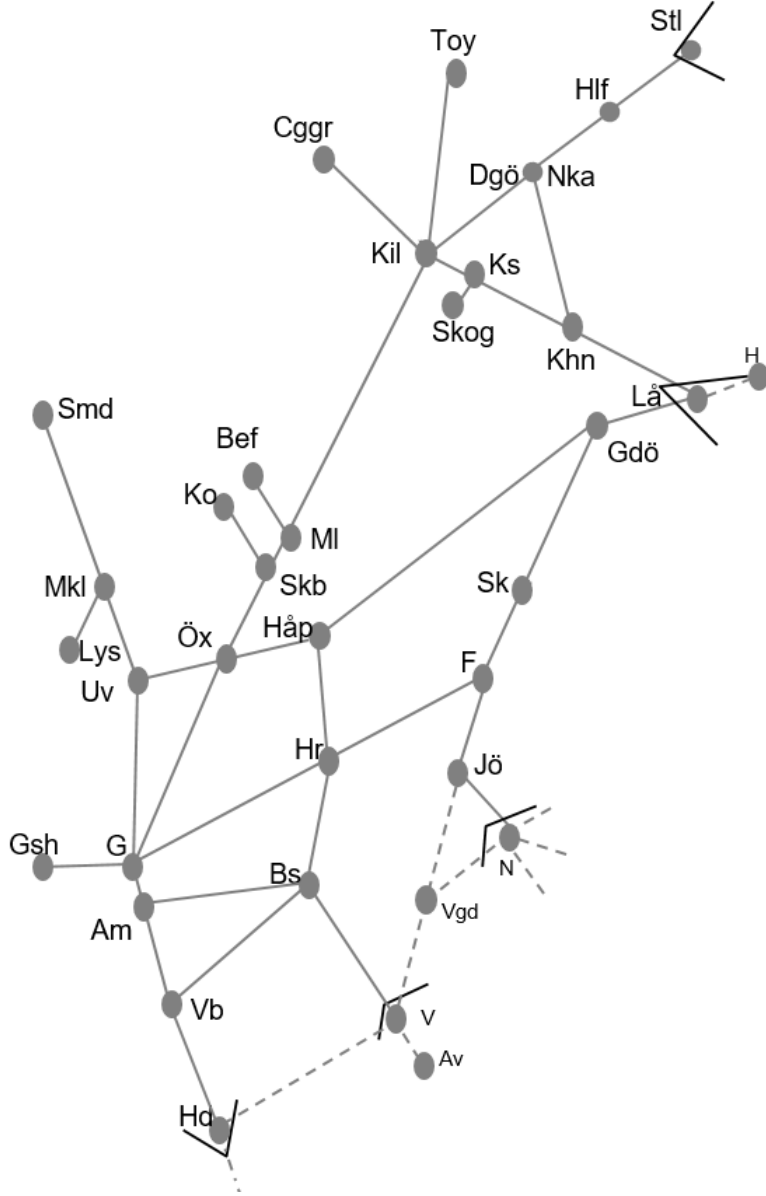

Kinnekullebanan
Obj. 329201 Ställverksbyte Borås <i>Trafikavbrott</i> O 03:20-05:20

Kust till Kustbanan
Obj. 355272 u. 314890 Servicefönster underhåll (Borås)-Hestra <i>Trafikavbrott</i> M-F 08:10-14:10

Obj. 329544 Ställverksbyte (Borås)-Sandared <i>Trafikavbrott</i> O 03:20-05:20

Obj. 355273 u. 348601 Servicefönster underhåll (Hestra)-(Värnamo) <i>Trafikavbrott</i> M-F 08:10-13:40

Viskadalsbanan
Obj. 309214 Spår & kontaktledningsbyte Borås-(Varberg) <i>Trafikavbrott</i> Ti-To 21:30-05:10 F 21:30-07:50 L 22:10-08:40 S 22:10 – (M 05:10)