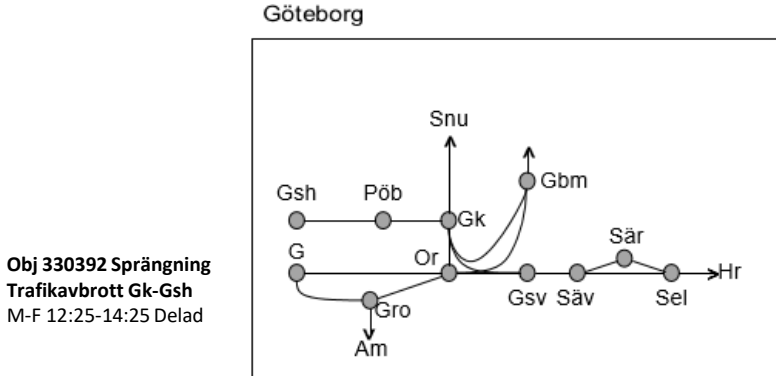

Viskadalsbanan
Obj. 309217 PSB/309220
 Spår & kontaktledningsbyte
 Borås-Varberg
Trafikavbrott mot Viskadal
 M 00:00 – L 24:00

Kust till kustbanan
Obj. 314887 Servicefönster
 underhåll
 (Almedal)-Borås
Trafikavbrott
 M-O 22:05-05:05