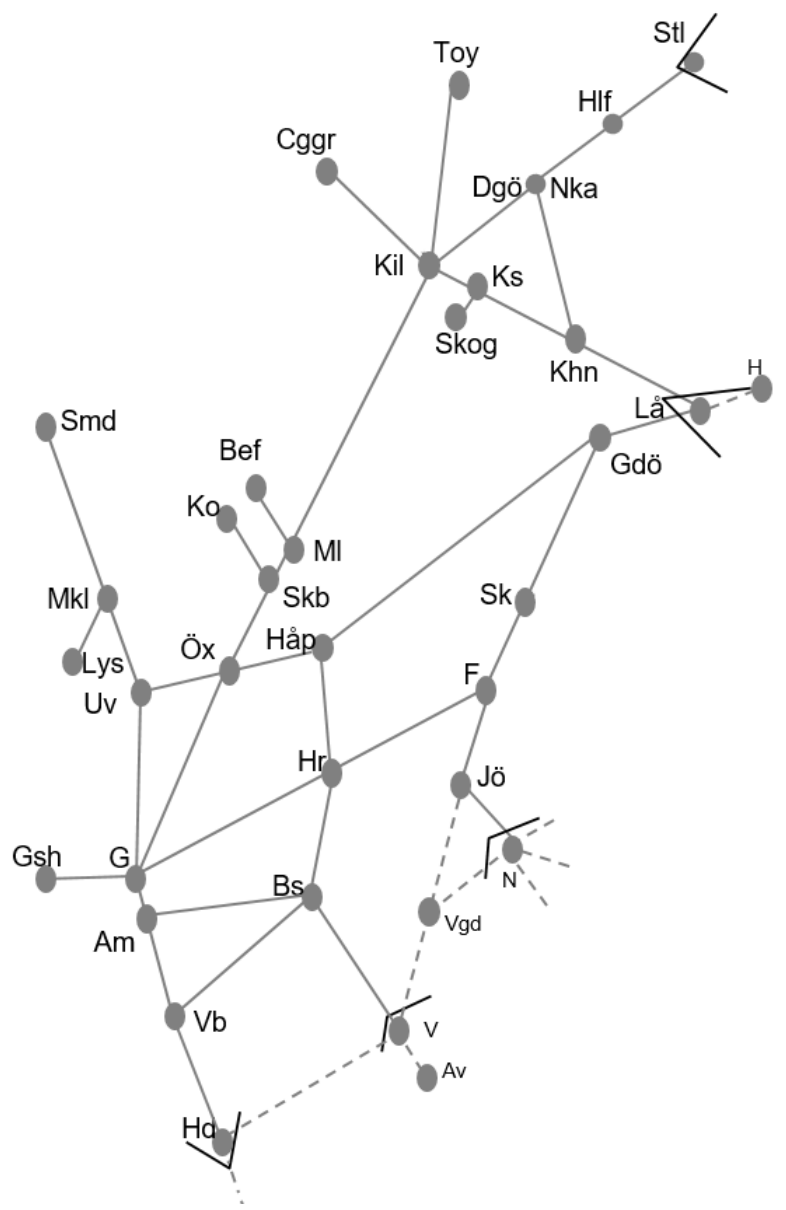

BANARBETEN vecka 2051 Västra						
Mån	Tis	Ons	Tor	Fre	Lör	Sön
14/12	15/12	16/12	17/12	18/12	19/12	20/12

Älvsborgsbanan
Obj. 316341 Servicefönster
Håkantorp-(Herrljunga)
Trafikavbrott
M 22:00-05:00