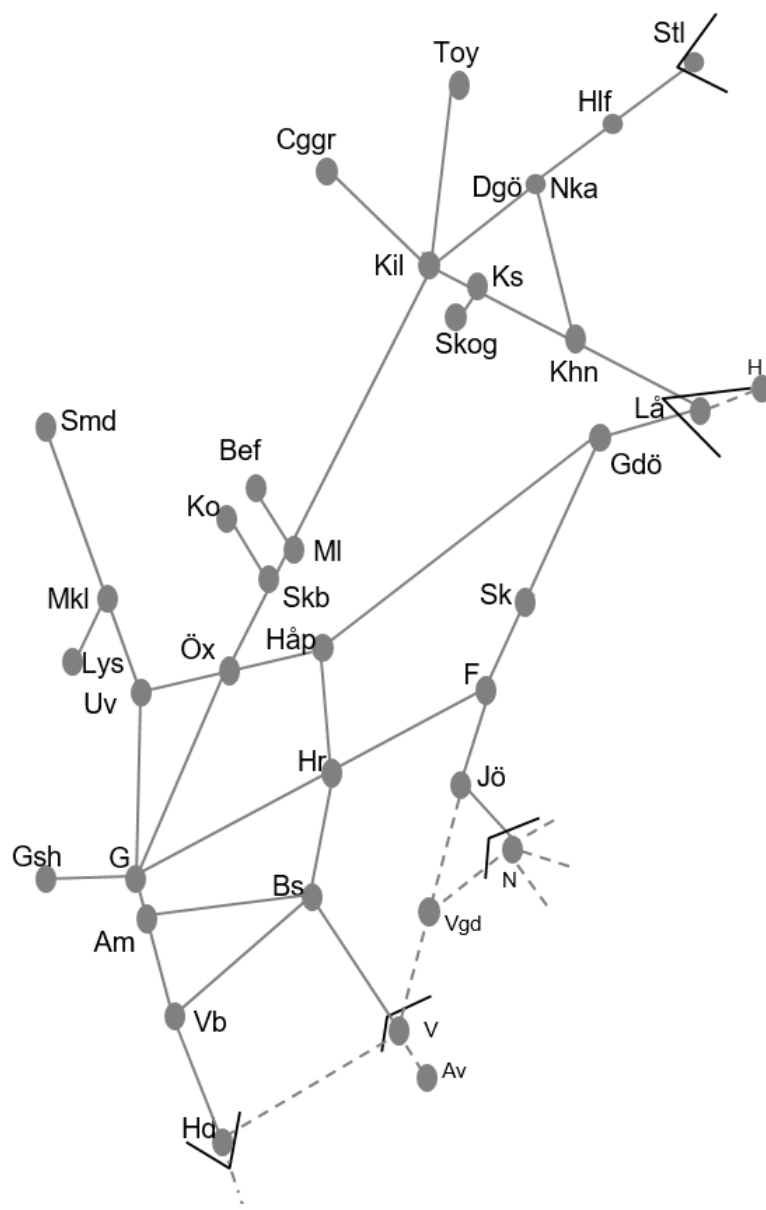

BANARBETEN vecka 2152 Västra						
Mån	Tis	Ons	Tor	Fre	Lör	Sön
27/12	28/12	29/12	30/12	31/12	1/1	2/1