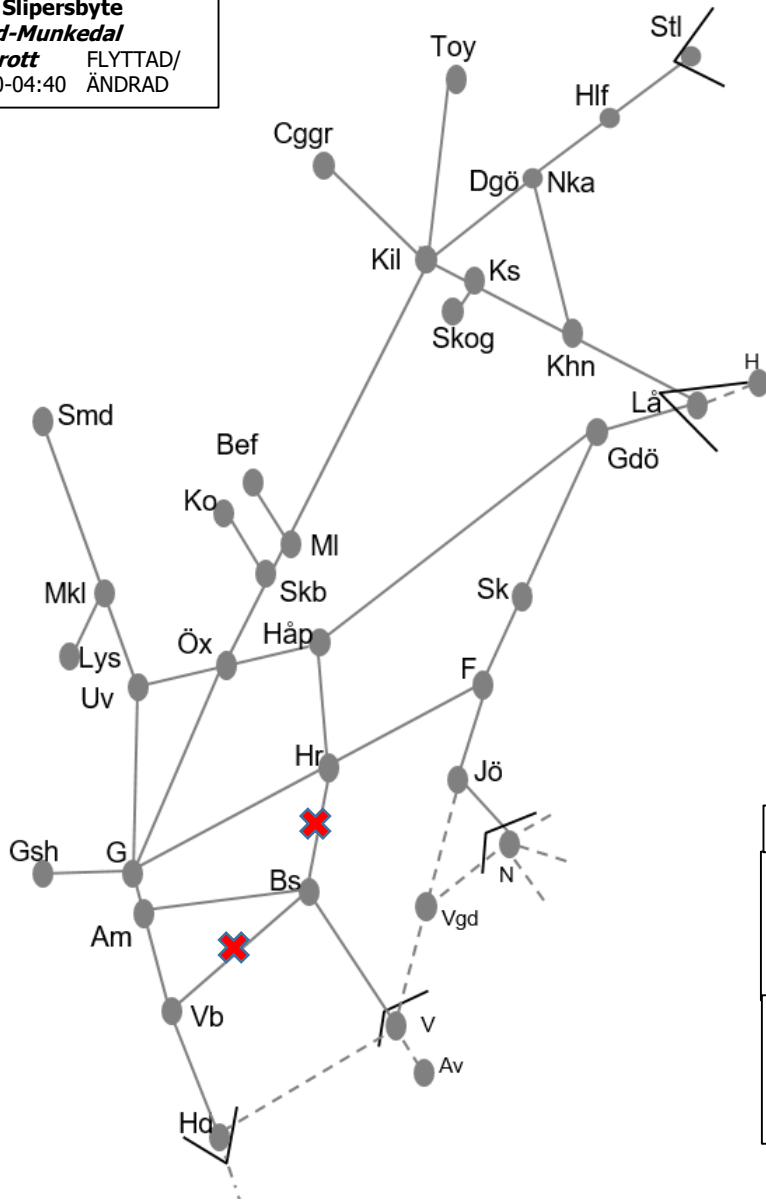

Västra Stambanan	
Obj. 316343 Skövde Ö2 <i>Begränsad kapacitet spår 5-8 söderifrån</i> OTo 22:00-06:00	Obj. 330140 Trimningsåtgärder (Skövde)-Regumatorp <i>Trafikavbrott</i> S 00:00-07:00
Obj. 316344 Skövde Ö3 <i>Begränsad kapacitet spår 3-4</i> FL 22:00-06:00	Obj. 330137 Trimningsåtgärder (Skövde)-Regumatorp <i>Enkelspårsdrift</i> F 00:00-05:30 F 00:00-00:15 <i>Trafikavbrott</i> F 05:15-05:30 <i>Trafikavbrott</i> L 00:00-07:00 S 23:00 - (M 05:00)
Obj. 316338 Skövde Ö1 <i>Begränsad kapacitet spår 5-8 norrifrån</i> MTi 22:00-06:00	Obj. 331987 Förebyggande underhåll (Gårdsjö)-Töreboda <i>Trafikavbrott</i> L 12:00 - S 12:00
Obj. 315315 Alingsås Ö1 <i>Trafikavbrott</i> L 23:00-05:00 S 05:00-07:00 <i>Enkelspårsdrift</i>	Obj. 310913 Floda spårväxelbyte Floda <i>Enkelspårsdrift</i> L 00:00-07:00, 22:00-08:00 S 23:00 - (M 05:30)

Viskadalsbanan
Obj. 309217 PSB/309220 Spår & kontaktledningsbyte Borås-Varberg <i>Trafikavbrott mot Viskadal</i> M 00:00 - S 24:00
Obj. 314951 Servicefönster underhåll (Borås)-(Varberg) <i>Trafikavbrott</i> M-To 21:30-05:10

Obj. 310913 Floda spårväxelbyte Floda <i>Enkelspårsdrift</i> L 00:00-07:00, 22:00-08:00 S 23:00 - (M 05:30)
Obj. 310916 Floda spårväxelbyte (Noresund västra)-(Lerum) <i>Trafikavbrott</i> F 02:00-04:00
Obj. 314990 Spårväxelbyte Av/påtablering Floda <i>Trafikavbrott</i> L 00:00-00:15, 06:45-07:00, 22:00-22:15. S 07:45-08:00, 23:00-23:15

Väst kustbanan			
Obj. 332031 Extra slipersbyten (Almedal) - (Kungsbacka) <i>Trafikavbrott</i> FL 00:40-08:40	Obj. 332010 Tunnelinspektion Falkenberg - Heberg <i>Trafikavbrott</i> F 22:00 - S 12:00	Obj. 314964 Halmstad Ö7 Halmstad <i>Enkelspårsdrift</i> O 22:00-06:00	Obj. 315357 Servicefönster Elsäkerhetsbes Mölndal Nedre-Lindome <i>Enkelspårsdrift</i> F 00:10-05:30
Obj. 315359 Servicefönster Elsäkerhetsbes (Almedal)-Källered <i>Enkelspårsdrift</i> To 00:10-05:30	Obj. 314955 Varberg Ö2 Varberg <i>Trafikavbrott mot Hamra</i> F 00:00 - S 24:00	Obj. 314965 Halmstad Ö8 Halmstad <i>Enkelspårsdrift</i> To 22:00-06:00	Obj. 315362 Servicefönster Elsäkerhetsbes Källered-Ledsgård <i>Enkelspårsdrift</i> L 00:10-06:00
Obj. 336732 Servicefönster Halmstad <i>Trafikavbrott</i> L 23:30-07:30	Obj. 314962 Halmstad Ö5 Halmstad <i>Enkelspårsdrift</i> M 22:00-06:00	Obj. 315356 Servicefönster Elsäkerhetsbes Lindome-Kungsbacka <i>Enkelspårsdrift</i> S 00:10-06:00	
Obj. 328413 Bangårdsombyggnad Varberg driftplats <i>Avstängt spår</i> M-F 00:00 - 05:00	Obj. 314963 Halmstad Ö6 Halmstad <i>Enkelspårsdrift</i> Ti 22:00-06:00	Göteborg Obj 330392 Sprängning <i>Trafikavbrott</i> Gk-Gsh M-F 12:25-14:25 Delad	
Obj. 332074 Anpassningar och skyddszon Falkenberg <i>Enkelspårsdrift</i> M-O 22:00-06:00 To-L 22:00-06:00 S 20:30-(M 06:00)	Obj. 314950 Servicefönster underhåll Varberg <i>Trafikavbrott</i> F 00:40-08:40		
Obj. 314952 Servicefönster Underhåll (Varberg)-(Falkenberg) <i>Trafikavbrott</i> F 00:00-S 24:00