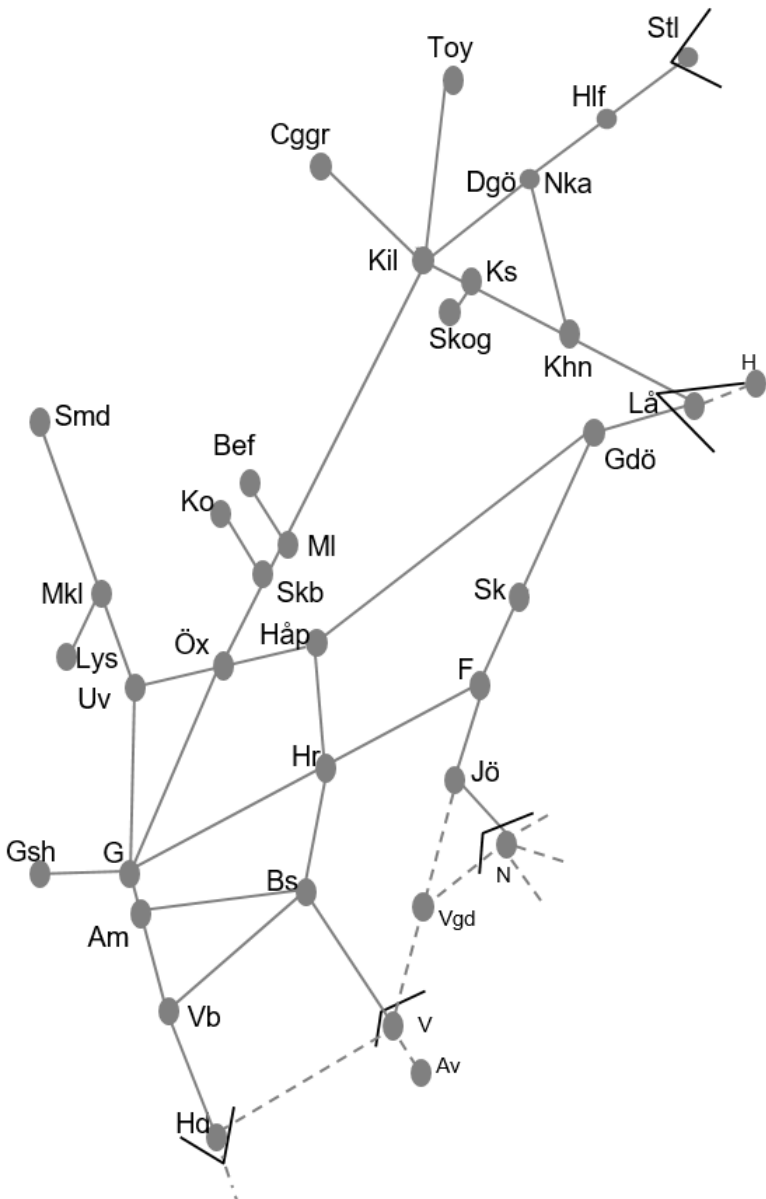

BANARBETEN vecka 2107 Västra						
Mån	Tis	Ons	Tor	Fre	Lör	Sön
15/2	16/2	17/2	18/2	19/2	20/2	21/2

Värmlandsbanan
Obj. 309219 Ökad kapacitet (Välsviken) Karlstad-Skattkärr
Trafikavbrott
Ti-To 08:52-16:02
F 21:00 – (M 05:20)

Älvsborgsbanan
Obj. 314847 Servicefönster (Udevalla)-(Öxnered)
Trafikavbrott
To 23:00-05:00