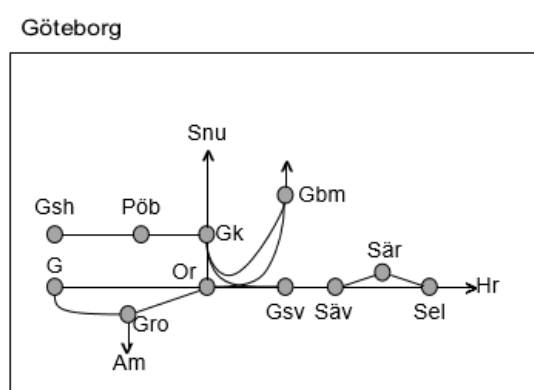

Obj 330392 Sprängning
Trafikavbrott Gk-Gsh
M-F 12:25-14:25 Delad