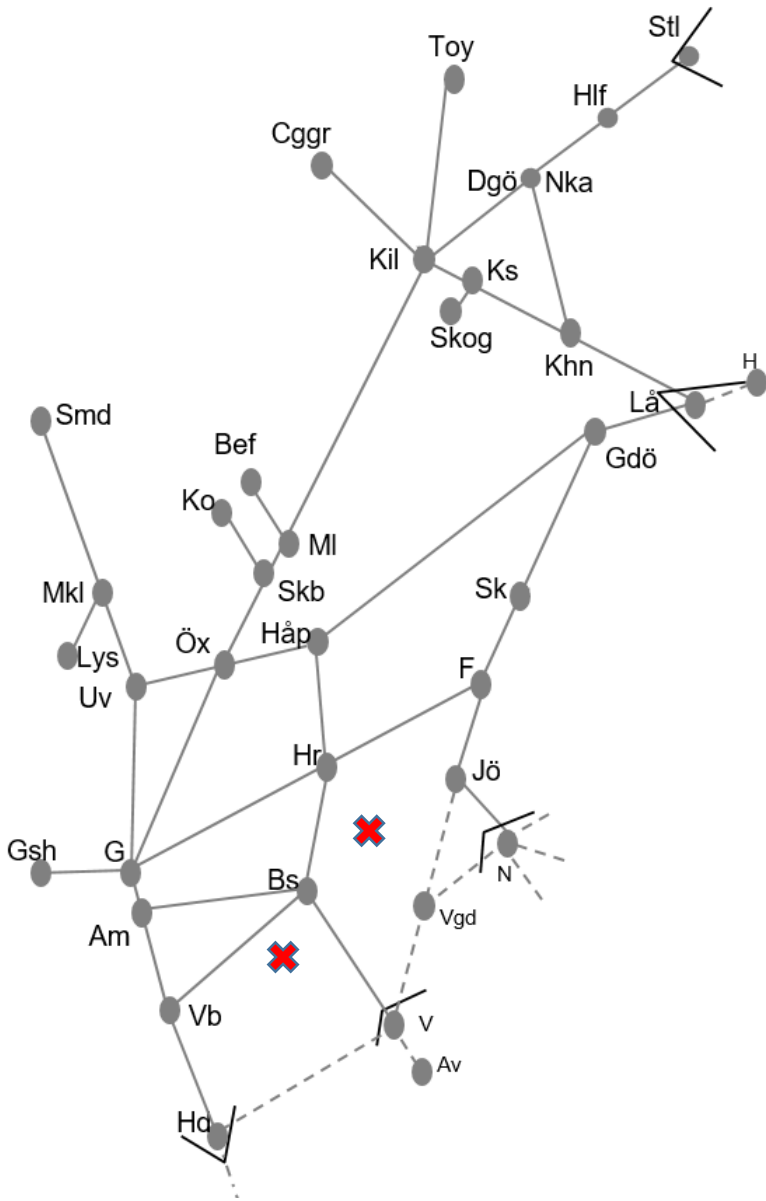

Skoghallsbanan
Obj. 328469 8163 bangård kontaktledningsupprustning Karlstad-Skoghall <i>Trafikavbrott</i> <i>Påverkar ej Värmlandsbanan</i> M 00:00 – S 24:00

Västra Stambanan
Obj. 330737 Trimningsåtgärde (Regumatorp)-(Falköping) <i>Trafikavbrott</i> S 05:00-07:00

Obj. 330651 Trimningsåtgärder (Regumatorp)-Stenstorp <i>Enkelspårdrift</i> F 00:00-05:30 L 00:00-07:00 L 06:45-07:00 <i>Trafikavbrott</i> S 00:00-07:00 <i>Trafikavbrott</i> S 20:00 – (M 08:00)

Obj. 310913 Floda spårväxelbyte Floda <i>Enkelspårdrift</i> (S 23:00) – M 05:30 TiO 00:00-05:30 L 00:00-07:00, 22:00-08:00 S 23:00 – (M 05:30)

Obj. 314990 Spårväxelbyte Av/påetablering Floda <i>Trafikavbrott</i> S 23:00-23:15

Viskadalsbanan
Obj. 309217 PSB/309220 Spår & kontaktledningsbyte Borås-Varberg <i>Trafikavbrott mot Viskadal</i> M 00:00 - S 24:00

Obj. 314951 Servicefönster underhåll (Borås)-(Varberg) <i>Trafikavbrott</i> M-To 21:30-05:10

Kust till Kustbanan	
Obj. 314889 Servicefönster underhåll Borås-(Värnamo) <i>Trafikavbrott</i> Ti-To 08:30-13:30	Obj. 314892 Borås Ö4 Borås-(Viskafors) <i>Trafikavbrott mot Viskadal</i> Ti 21:00-05:00
Obj. 314886 Servicefönster underhåll (Almedal)-(Borås) <i>Trafikavbrott</i> M-F 08:50-14:50	Obj. 329201 Ställverksbyte Borås <i>Trafikavbrott</i> (S 21:30) - M 05:20 M 23:30-05:20 S 21:20 – (M 05:20)

Obj. 329544 Ställverksbyte (Borås)-Sandared <i>Trafikavbrott</i> (S 21:30) – M 05:20, M 23:30-05:20 S 21:20 – (M 05:20)

- Obj 315475 'Servicefönster Trafikavbrott Pöb Spår 1,2 To 23:00-04:00
- Obj 31474 'Servicefönster Trafikavbrott Pöb Spår 2, 3, 22 O 23:00-04:00
- Obj 317087. Sävenäs. Trafikavbrott. M 00:00- (v2047 M 05:00)

Obj 330392 Sprängning Trafikavbrott Gk-Gsh M-F 12:25-14:25 Delad