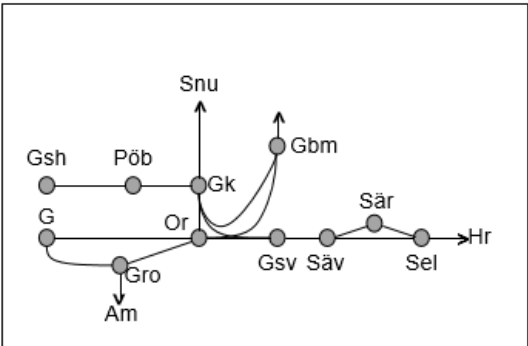

Obj 330392 Sprängning
Trafikavbrott Gk-Gsh
M-F 12:25-14:25 Delad

Göteborg