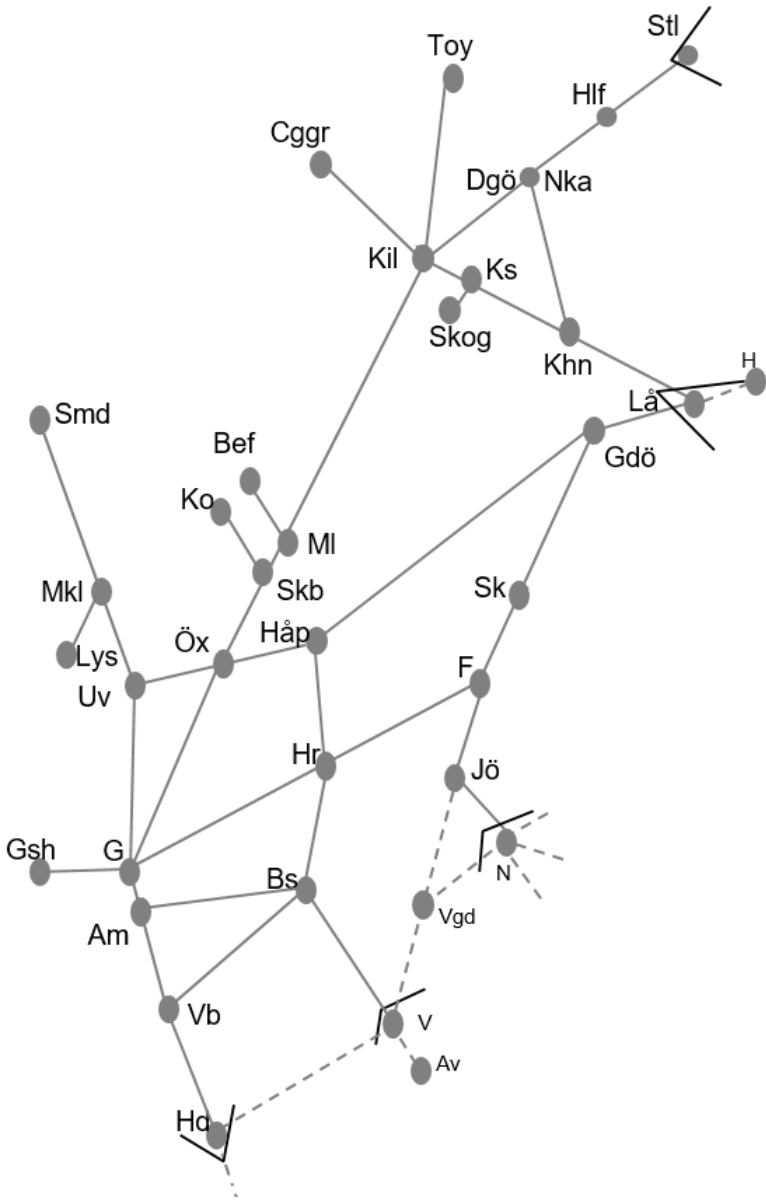

BANARBETEN vecka 2128 Västra						
Mån	Tis	Ons	Tor	Fre	Lör	Sön
12/7	13/7	14/7	15/7	16/7	17/7	18/7

Bohusbanan
Obj. 331680
Tillgänglighetsåtgärder
Ytterby
Trafikavbrott
M-S 01:00-05:00 (sp.löst)

Västkustbanan
Obj. 313722
Bangårdsombyggnad
Varberg
Enkelspårsdrift
M-To 23:30-05:30

Obj. 328413
Bangårdsombyggnad
Varberg driftplats
Avstängt spår
M-F 00:00 – 05:00

Obj. 309206 Spår & kontaktledningsbyte
Varberg-Varberg
Trafikavbrott mot Viskadal
(S 22:10)-M 05:10
M-To 21:30-05:10
F 21:30-07:50
L 22:10-08:40
S 22:10-(M 05:10)

Viskadalsbanan
Obj. 309214 Spår & kontaktledningsbyte
Borås-(Varberg)
Trafikavbrott
(S 22:10) – M 05:10
M-To 21:30-05:10
F 21:30-07:50
L 22:10-08:40
S 22:10 – (M 05:10)

Västra Stambanan
Obj. 310702 Floda spårväxlarbyte
Floda
Enkelspårsdrift
S 23:00 – (M 01:00)

Obj. 310899 Floda spårväxlarbyte
Floda-(Noresund västra)
Enkelspårsdrift
(S 23:00) – M 05:30
Ti-L 00:00-05:30