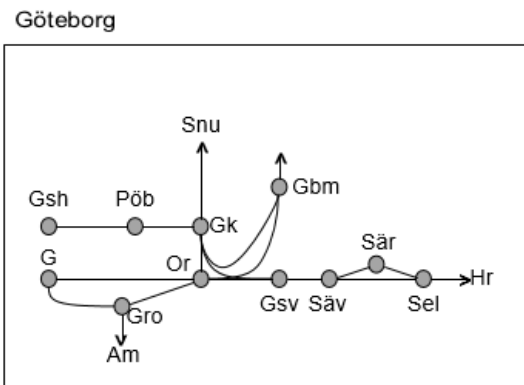

Jönköpingsbanan
ÄNDRAD TID Obj. 309642 Servicefönster (Falköping)-(Jönköping) Trafikavbrott M-F 09:04-14:04

Viskadalsbanan
Obj. 349413 u. 314951 Servicefönster underhåll (Borås)-(Varberg) Trafikavbrott mot Viskadalsbanan M-To 21:30-05:10

- Obj 315470 'Servicefönster Trafikavbrott Gsh spår 6
  L 13:00-09:00
- Obj 315472 'Servicefönster Trafikavbrott Gsh spår 1-5 31-42
  S 09:00-24:00
- Obj 330392 Sprängning Trafikavbrott Gk-Gsh
  M-F 12:25-14:25 Delad
- Obj 315391 Elsäkerhetsbesiktning Säcken. Göteborg C. Trafikavbrott.
  O-F 00:00-04:00. LS 00:00-04:00.