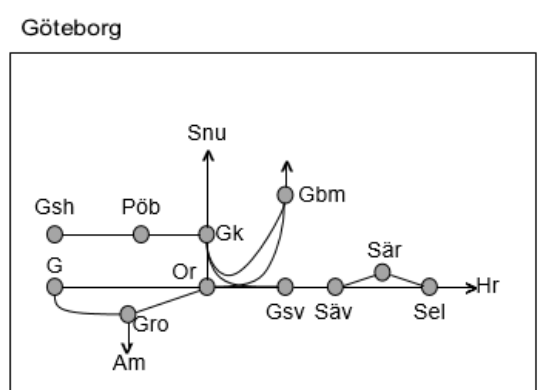

Obj 330392 Sprängning
Trafikavbrott Gk-Gsh
M-F 12:25-14:25 Delad