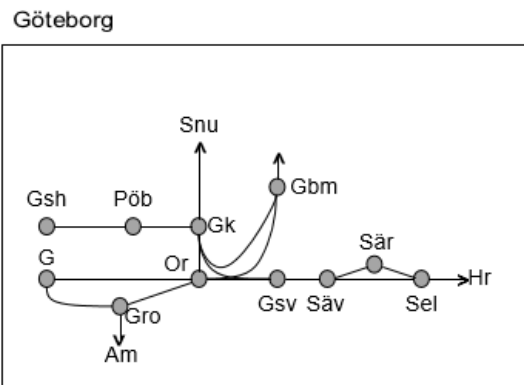

Obj 309997. Olskroken. Gamlestaden. Trafikavbrott.
M 00:00-S 24:00.