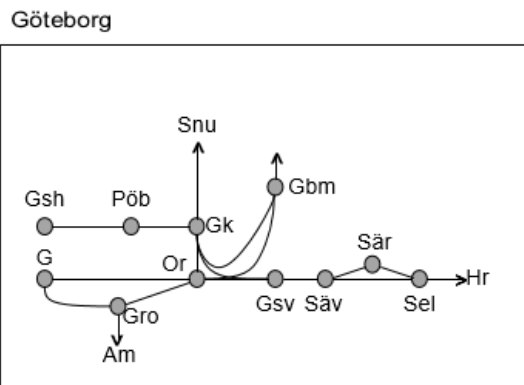

Obj 330392 Sprängning Trafikavbrott Gk-Gsh
M-F 12:25-14:25 Delad

Obj 309997. Olskroken. Gamlestaden. Trafikavbrott.
M 00:00- S 24:00.

Obj 310986. Olskroken. Gamlestaden. Trafikavbrott.
L 06:00- L 06:00.

Kust till Kustbanan
Obj. 314895 Servicefönster underhåll Borås Trafikavbrott hela Borås M-F 08:55-14:50
Obj. 329573/329207 Ställverksbyte Borås-Hillared Trafikavbrott (S 21:30) – M 06:20 M 23:15-06:20 Ti-O 23:10-06:20 S 21:10 – (M 06:20)
Obj. 314887 Servicefönster underhåll (Almedal)-Borås Trafikavbrott Ti-To 09:50-14:50
Obj. 314892 Borås Ö4 Borås-(Viskadals) Trafikavbrott mot Viskadal S 21:00 - (M 05:00)