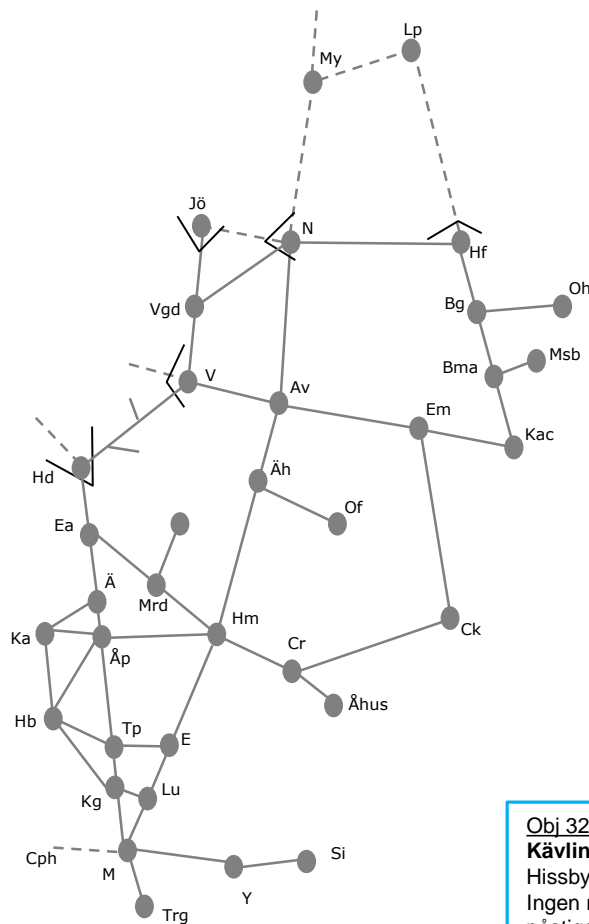

Trafikavbrott

v.2109–v.2114 M-F 00:00-24:00

v.2115 M 00:00 – v.2132 S 24:00

Obj 317026

Östervärn

Underhåll på Kontinentalbanan
Enkelspårsdrift Malmö C-Östervärn
spår 43-44
v.2128 nmTo 23:00-05:00

Obj 317022