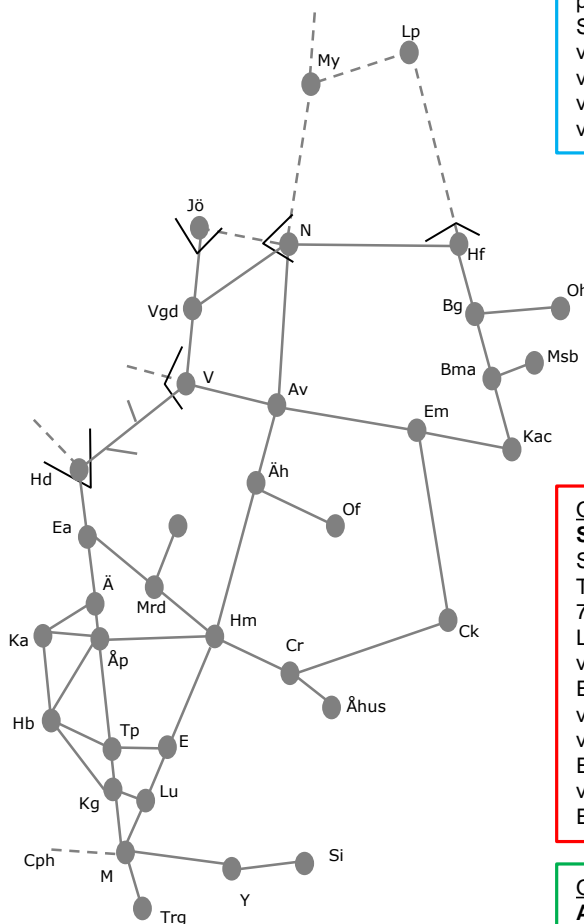

Obj 317469
Markaryd – (Hässleholm)

Underhåll
Trafikavbrott
v.2133 nmTi-nmTo 22:00-06:00

Obj 309126
Dubbelspår Ängelholm – Maria

Kompletterande avstängningar
Trafikavbrott
v.2133 To 23:00 – v.2134 M 04:15

Obj 311722
Kävlinge
Underhåll
Trafikavbrott Kävlinge-
(Teckomatorp),Kävlinge-
(Landskrona),Kävlinge-(Lund),Kävlinge-
Flädie.
v.2133 nmM 22:00-05:00

Obj 311714
Åstorp – Kävlinge
Underhåll i Teckomatorp
Trafikavbrott
v.2133 nmM 22:30-04:30

Obj 317063
Ystad
Underhåll på Ystad driftplats, riktning mot
Lockarp
Trafikavbrott
v.2133 L 14:10- v.2134 M 04:15

Obj 316959
Lockarp – (Ystad)
Underhåll D-skydd
Trafikavbrott
v.2133 L 14:10 – v.2134 M 04:15

Obj 317507
Helsingborg godsbangård – Eslöv
Underhåll
Trafikavbrott
v.2133 nmM 22:30-04:30

Obj 317499
**(Helsingborgs godsbangård) –
(Åstorp)**
Underhåll
Trafikavbrott
v.2133 nmO-nmF 22:00-04:00

Obj 313945
(Landskrona Östra) – (Kävlinge)
Underhåll
Trafikavbrott
v.2133 nmM 22:00-05:00

Obj 317468
(Eldsberga) – (Markaryd)
Underhåll
Trafikavbrott
v.2133 M-To 05:45-15:45

Obj 316949
Ängelholm
Dubbelspår Ängelholm – Helsingborg,
växel arbete spår 3-6.
Spår 3-5 avstängda
v.2133 To 23:00 – v.2134 M 04:15

Obj 330139
Åstorp
Stationsåtgärder- uppgradering av
plattform.
Spår 1 avstängt.
v.2133 nmTi-nmTo 20:00-04:45
v.2133 nmF 21:30-04:45
v.2133 nmL-nmS 21:30-05:30
v.2133 nmM 21:30-04:45

Obj 325941
Svågertorp
Spårbesiktning
Trafikavbrott Hyllie-Svågertorp spår
72, 73, 83, Enkelspårsdrift
Lernacken-Svågertorp/Lockarp
v.2133 nmO 22:20-01:20
Enkelspårsdrift
v.2133 O 01:55-04:05 Trafikavbrott
v.2133 nmTo 23:10-02:00
Enkelspårsdrift
v.2133 To 02:00-03:00
Enkelspårsdrift

Obj 332035
Arlöv
Spårbesiktning
Enkelspårsdrift nmM Arlöv-Åkarp N.
Trafikavbrott mot Flädie tisdag.
v.2133 M 00:00-05:00

Obj 325940
Lernacken
Spårbesiktning
Enkelspårsdrift
v.2133 Ti-F 00:00-05:00

Obj 325945
Svågertorp
Spårbesiktning
Enkelspårsdrift
v.2133 To 03:00-05:00

Obj 309694
(Hässleholm) – Kristianstad
Trafikavbrott (var åttonde vecka)
v.2133 nmL 23:45-04:55

Obj 328974
(Eksjö) – (Mariannelund)
Ommålning av broar i Hult och Högebron
Trafikavbrott
v.2133 To 00:00-S 24:00