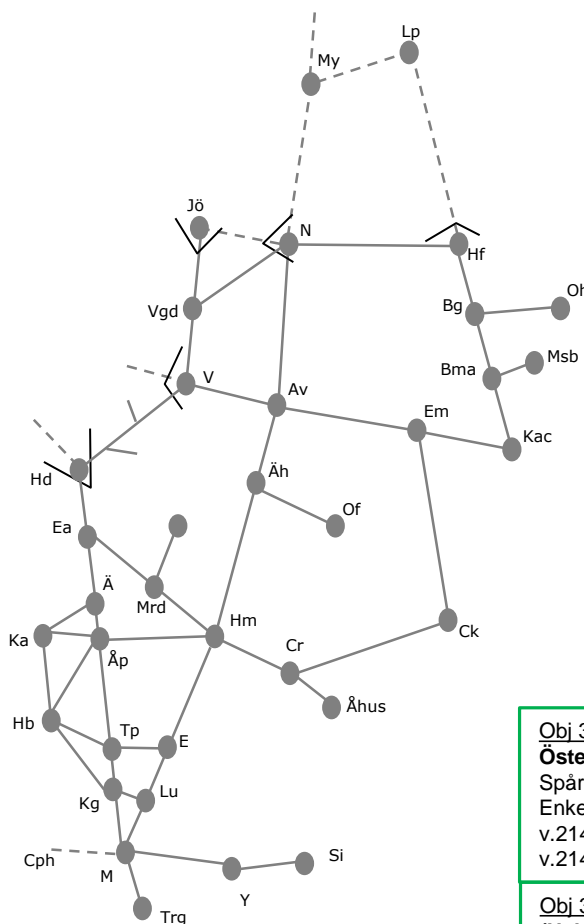

Revisionsperiod 3 Södra- T21 EJ SSB Södra

STÖRRE BANARBETEN - vecka 2143 - EJ SSB

Mån	Tis	Ons	Tor	Fre	Lör	Sön
25/10	26/10	27/10	28/10	29/10	30/10	31/10

PSB S5

Obj 309122

Ängelholm – Maria

Trafikavbrott

v.2136 M 00:45-v.2146 M 04:00

Obj 311087

Helsingborg – Helsingborg godsbangård

Underhåll

Trafikavbrott

v.2143 nmS 22:10-06:10

Obj 316959

Lockarp – (Ystad)

Underhåll D-skydd

Trafikavbrott

v.2143 L 14:10 – v.2144 M 04:15

Obj 317063

Ystad

Underhåll på Ystad driftplats, riktning mot
Lockarp

Trafikavbrott

v.2143 L 14:10 – v.2144 M 04:15

Obj 332033

Hultsfred – (Berga)

Ny plankorsning, Herrestorp

Trafikavbrott

v.2140-v.2143 nmTi-nmL 22:30-05:05

Obj 325929

Fosieby

Spårbesiktning

Enkelspårdrift Östervärn - Svågertorp
spår 52, 53

Trafikavbrott Fosieby - Ystad/Trelleborg
spår 51, 52

Begränsad Kapacitet Fosieby spår 50.

v.2143 nmTo 23:00-01:00 spår 53

v.2143 To 01:00-02:30 Spår 52

v.2143 To 02:30-04:00 Spår 51,52

v.2143 To 04:00-05:00 Spår 50

Obj 325930

Östervärn

Spårbesiktning spår 40-44

Enkelspårdrift

v.2143 nmF 23:00-02:00

v.2143 F 02:10-04:10 och 04:15-05:15

Obj 331158

(Helsingborg godsbangård) – Landskrona Östra

Stationsåtgärder Rydebäck-
uppgradering av plattform.

Enkelspårdrift

v.2143 nmTi-nmS 23:15-05:15

Obj 317466

Peberholm

På och Av etablering av maskiner

Enkelspårdrift Peberholm - Kastrup

(kan kryssa på Phm)

v.2143 nmTi-nmF 22:40-04:40