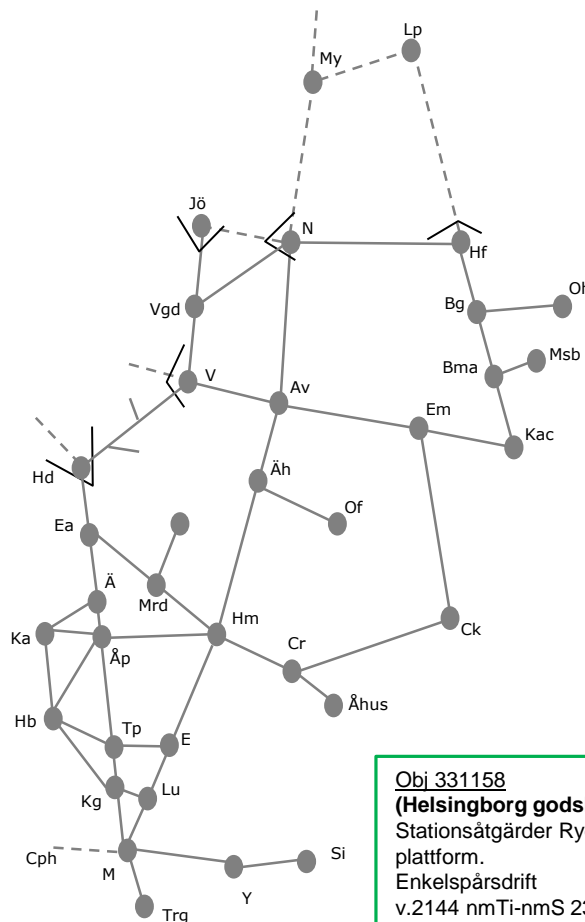

Obj 332033

Hultsfred – (Berga)

Ny plankorsning, Herrestorp
Trafikavbrott
v.2144 nmS 18:40-08:30
v.2144 S 22:10-24:00

Obj 317507

Helsingborg godsbangård – Eslöv

Underhåll
Trafikavbrott
v.2144 nmM 22:30-04:30