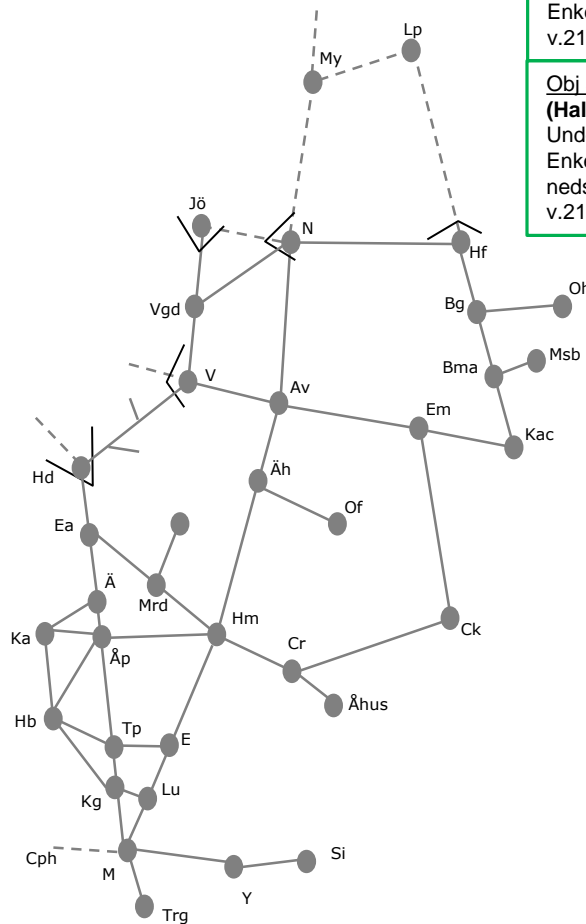

Underhåll

Enkelspårdrift

v.2127 nmTi nmO 23:20-05:20

Obj 338968

(Halmstad) – (Eldsberga)

Underhåll

Enkelspårdrift (nmTo uppspår, nmF nedspår)

v.2125-v.2126 nmTo nmF 22:00-05:30