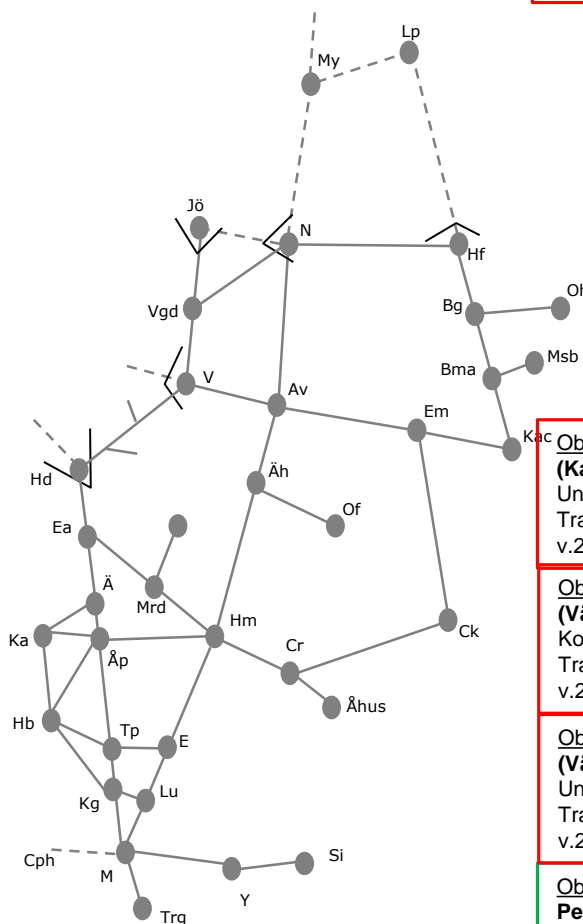

Kontaktledningsbesiktning

Enkelspårdrift

v.2117 nmL 22:40-05:40

Revisionsperiod 3 Södra- T21 EJ SSB Södra

STÖRRE BANARBETEN - vecka 2118 - EJ SSB

Mån	Tis	Ons	Tor	Fre	Lör	Sön
3/5	4/5	5/5	6/5	7/5	8/5	9/5

Obj 312375