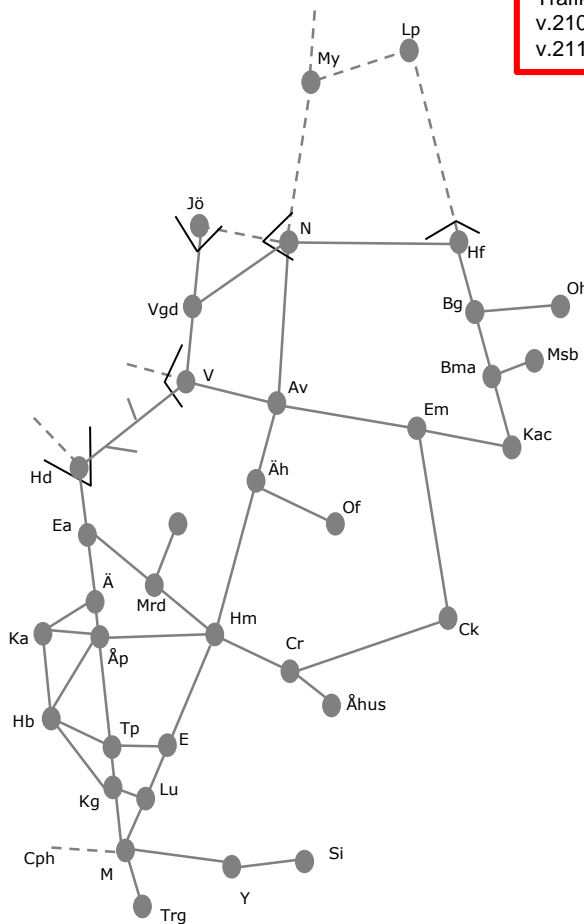

Revisionsperiod 3 Södra- T21 EJ SSB Södra

STÖRRE BANARBETEN - vecka 2118 - EJ SSB

Mån	Tis	Ons	Tor	Fre	Lör	Sön
3/5	4/5	5/5	6/5	7/5	8/5	9/5

Obj 312375

(Kattarp) – (Helsingborg)

Underhåll

Trafikavbrott

v.2118 M 00:00-04:20

v.2118 nmTi-nmF 20:20-04:20

Obj 316959

Lockarp – (Ystad)

Underhåll D-skydd

Trafikavbrott

v.2118 L 14:10 – v.2119 M 04:15

Obj 317063

Ystad

Underhåll på Ystad driftplats, riktning mot Lockarp

Trafikavbrott

v.2118 L 14:10- v.2119 M 04:15

Obj 317472

(Hässleholm) – (Åstorp)

Underhåll

Trafikavbrott

v.2118 nmTo nmF 22:20-03:20

Obj 311087

Helsingborg – Helsingborg godsbangård

Underhåll

Trafikavbrott

v.2118 nmS 22:10-06:10

Obj 326157

Kristianstad godsbangård – Sandbäck

Kontaktledningsbesiktning

Trafikavbrott

v.2117-v.2118 nmTi-nmF 23:15-04:30

Obj 317463

(Kävlinge) – (Arlöv)

Underhåll

Trafikavbrott

v.2118 nmTi nmO 22:54-04:54

Obj 317592

(Emmaboda) – Kalmar C

Underhåll

Trafikavbrott (Emmaboda) – Kalmar C

v.2118 nmTi-nmF 23:00-04:30

PSB S4

Obj 314988

Ängelholm-(Åstorp)

Trafikavbrott

v.2115 M 00:00 – v.2132 S 24:00

PSB S3

Obj 309127

(Åstorp) – (Teckomatorp)

Trafikavbrott

v.2109–v.2114 M-F 00:00-24:00

v.2115 M 00:00 – v.2132 S 24:00

Obj 312767

Jönköpings godsbangård

Trafikavbrott (Jönköping C) – Jönköping godsbangård.

v.2118 M-F 09:40-15:00

Obj 316928

Ängelholm

Dubbelspår Ängelholm-Helsingborg, växelspår i Ängelholm.

Trafikavbrott mot Åstorp.

v.2116-2118 M-S 00:00-24:00 Spår 1