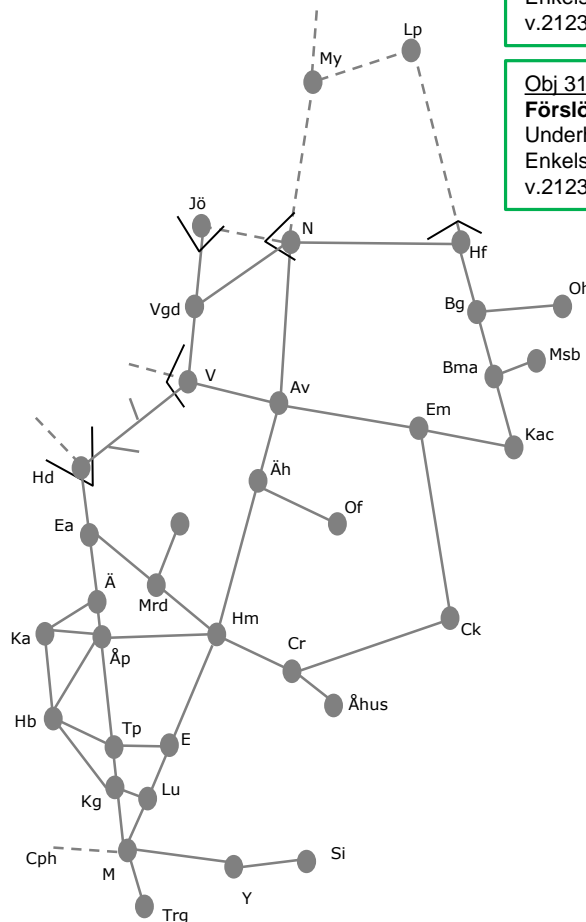

Obj 317519
Lernacken – Peberholm
 Åtgärder efter besiktning
 Enkelspårsdrift
 v.2123 nmTi-nmF 23:00-05:00

Obj 311904
Förlöv – Ängelholm
 Underhåll
 Enkelspårsdrift
 v.2123 nmTo nmF 21:00-05:00

Obj 317153
Trelleborg
 Kontaktledningsbesiktning/ Underhåll
 Begränsad Kapacitet
 När spår 1, 2, 81 och 82
 v.2123 nmTi-nmL 23:00-04:50