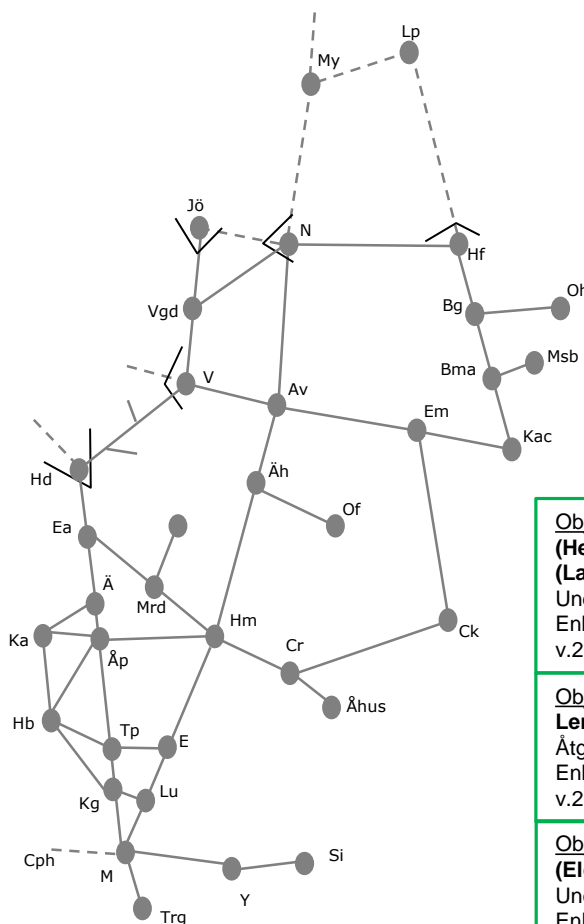

Revisionsperiod 3 Södra- T21 EJ SSB Södra

STÖRRE BANARBETEN - vecka 2135 - EJ SSB

Mån	Tis	Ons	Tor	Fre	Lör	Sön
30/8	31/8	1/9	2/9	3/9	4/9	5/9

Obj 311677
Ängelholm
Underhåll
Trafikavbrott
v.2135 nmTi 22:39-04:39

Obj 317067
Ystad
Underhåll på Ystad driftplats, riktning mot Simrishamn.
Trafikavbrott
v.2135 LS 01:30-24:00

Obj 317025
(Ystad) – Simrishamn
Underhåll D-skydd
Trafikavbrott
v.2135 LS 01:30-24:00

Obj 309691
(Hässleholm)– Kristianstad
Underhåll
Trafikavbrott
v.2135 nmTi-nmF 22:55-03:55

Obj 317016
Svågertorp
Underhåll
Trafikavbrott
v.2135 O 00:20-04:50 Trafikavbrott
Svågertorp-Hyllie
v.2135 O 02:50-03:50 Trafikavbrott
Svågertorp-Fosieby

Obj 311739
Landskrona Östra
Underhåll
nmTi, nmF spår 1 och 2 avstängt
nmO, nmTo spår 3 avstängt
v.2135 nmTi-nmF 23:00-05:00

Obj 330136
Bjuv
Stationsåtgärder- uppgradering av plattform.
Ingen mötesmöjlighet i Bjuv.
v.2135 nmTi-nmF 20:30-04:40 Spår 2
V 2135 nmL-nmS 20:30-06:00 Spår 2
v.2135 nmM 20:00-04:45 Spår 2

Obj 312386
(Helsingborg godsbangård) – (Landskrona Östra)
Underhåll
Enkelspårsdrift
v.2135 nmTi nmO 23:00-05:00

Obj 317519
Lernacken – Peberholm
Åtgärder efter besiktning
Enkelspårsdrift
v.2135 nmTi-nmF 23:00-05:00

Obj 311844
(Eldsberga) – Båstad Norra
Underhåll
Enkelspårsdrift (uppspår nmTo nedspår nmF)
v.2135 nmTo-nmF 21:00-05:00

Obj 317491
Peberholm
Av etablering av maskiner
Enkelspårsdrift Lernacken - Kastrup
v.2135 Ti-F 04:45-05:00

Obj 313945
(Landskrona Östra) – (Kävlinge)
Underhåll
Enkelspårsdrift
v.2135 nmTi 23:00-05:00
v.2135 nmTo nmF 23:00-05:00