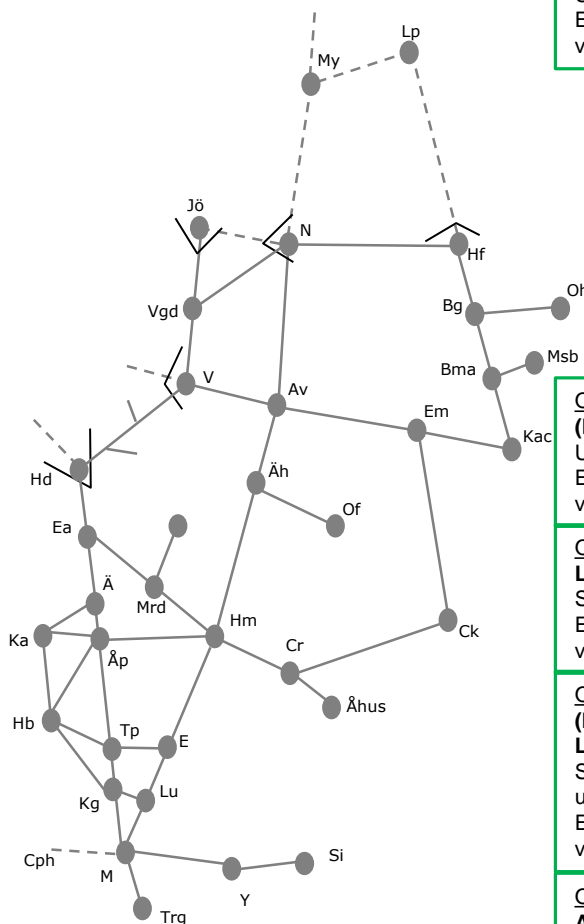

Obj 332033

Hultsfred – (Berga)

Ny plankorsning, Herrestorp
Trafikavbrott
v.2140-v.2143 nmTi-nmL 22:30-05:05

PSB S5

Obj 309122

Ängelholm – Maria

Trafikavbrott
v.2136 M 00:45-v.2146 M 04:00

Obj 325941

Svågertorp

Spårbesiktning
Trafikavbrott Hyllie-Svågertorp spår 72, 73, 83
Enkelspårsdrift Lernacken-Svågertorp/Lockarp
v.2142 nmO 22:20-01:20 Enkelspårsdrift
v.2142 O 01:55-04:05 Trafikavbrott
v.2142 nmTo 23:10-02:00
Enkelspårsdrift
v.2142 To 02:00-03:00 Enkelspårsdrift

Obj 317721

Lockarp – Västra Ingelstad

Kontaktledningsbesiktning, spår 85. Spänningslöst i Trelleborg
Trafikavbrott
v.2141 S 23:25-v 2142 M 04:10

Obj 325945

Svågertorp

Spårbesiktning
Enkelspårsdrift
v.2142 To 03:00-05:00

Obj 312386

(Helsingborg godsbangård) – (Landskrona Östra)

Underhåll
Enkelspårsdrift
v.2142 nmTi nmO 23:00-05:00

Obj 311402

Helsingborg godsbangård

Underhåll
Spår 3g-8g avstängt.
Ingen åtkomst till Helsingborg gb norrifrån. Ingen trafik mot hamnen.
v.2142 nmTi 21:00-04:00

Obj 311403

Helsingborg godsbangård

Underhåll
Spår 11g-18g avstängt.
v.2142 nmO 21:00-04:00

Obj 331108

Helsingborg godsbangård

Stationsåtgärder Ramlösa- uppgradering av plattform.
Ett spår avstängt i taget.
v.2142 M 00:00-05:15
V.2142 nmTi-nmTo 21:30-05:15

Obj 311739

Landskrona Östra

Underhåll
nmTi, nmF spår 1 och 2 avstängt
nmO, nmTo spår 3 avstängt
v.2142 nmTi-nmF 23:00-05:00

Obj 313945

(Landskrona Östra) – (Kävlinge)

Underhåll
Enkelspårsdrift
v.2142 nmTo nmF 23:00-05:00

Obj 325940

Lernacken

Spårbesiktning
Enkelspårsdrift
v.2142 Ti-F 00:00-05:00

Obj 331158

(Helsingborg godsbangård) – Landskrona Östra

Stationsåtgärder Rydebäck- uppgradering av plattform.
Enkelspårsdrift
v.2142 nmF-nmS 23:15-05:15

Obj 332035

Arlöv

Spårbesiktning
Enkelspårsdrift nmM Arlövs-Åkarp N.
Trafikavbrott mot Flädie tisdag.
v.2142 M 00:00-05:00

Obj 317519

Lernacken – Peberholm

Åtgärder efter besiktning
Enkelspårsdrift
v.2142 nmTi-nmF 23:00-05:00

Obj 317491

Peberholm

Av etablering av maskiner
Enkelspårsdrift Lernacken - Kastrup
v.2142 Ti O To F 04:45-05:00