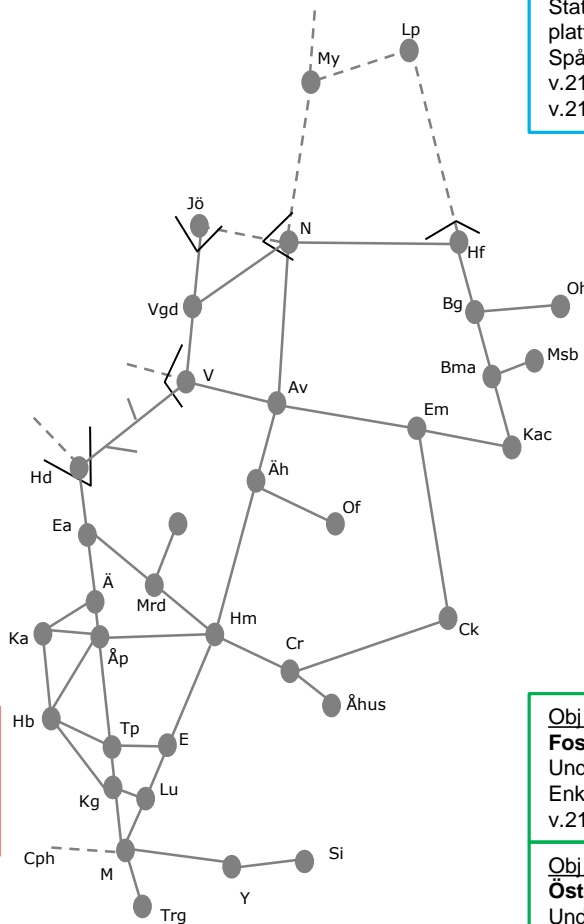

Revisionsperiod 3 Södra- T21 EJ SSB Södra

STÖRRE BANARBETEN - vecka 2136 - EJ SSB

Mån	Tis	Ons	Tor	Fre	Lör	Sön
6/9	7/9	8/9	9/9	10/9	11/9	12/9

Obj 309695

Värnamo

Underhåll
Trafikavbrott
v.2136 L 00:00-07:40
v.2136 nmS 21:00-07:30

Obj 309689

Kristianstad C- Kristianstad godsbangård

Underhåll
Trafikavbrott Karpalund - Kristianstad gbg
v.2136-v.2137 nmTi-nmF 22:46-03:46

Obj 317025

(Ystad) - Simrishamn

Underhåll D-skydd
Trafikavbrott
v.2136 M 00:00-04:15

Obj 317067

Ystad

Underhåll på Ystad driftplats, riktning mot
Simrishamn
Trafikavbrott
v.2136 M 00:00-04:15

PSB S5

Obj 309122

Ängelholm-Maria

Trafikavbrott
v.2136 M 00:45-v.2146 M 04:00

Obj 330135

Klippan

Stationsåtgärder- uppgradering av
plattform
Spår 1 avstängt.
v.2136 nmTi-nmS 20:00-04:45
v.2136 nmM 20:00-04:45

Obj 317022

Fosieby

Underhåll på Kontinentalbanan
Enkelspårdrift
v.2136 nmF 23:00-05:00

Obj 317026

Östervärn

Underhåll på Kontinentalbanan
Enkelspårdrift, Malmö C-Östervärn
spår 43-44
v.2136 nmTo 23:00-05:00