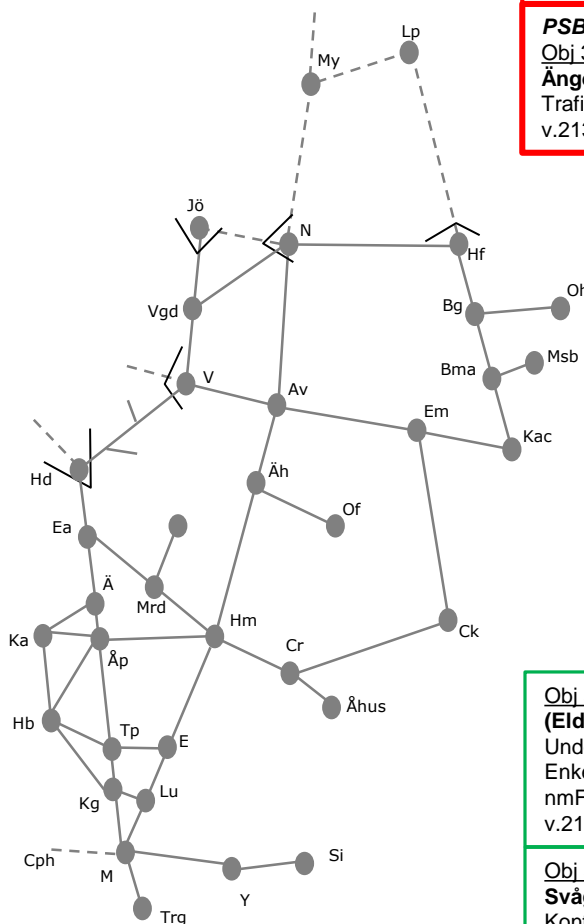

Obj 312376
(Ängelholm) – Kattarp

Underhåll
Trafikavbrott
v.2141 Ti,O 00:15-04:15

Obj 312386
**(Helsingborg godsbangård) –
(Landskrona Östra)**

Underhåll
Trafikavbrott
v.2141 nmM 21:45-04:45

Obj 312375
(Kattarp) – (Helsingborg)

Underhåll
Trafikavbrott
v.2141 Ti,O 00:15-04:15

Obj 325927
Lockarp

Spårbesiktning spår 50,51,85,86
Trafikavbrott
v.2141 ToF 01:00-05:00

Obj 313945
(Landskrona Östra) – (Kävlinge)

Underhåll
Trafikavbrott
v.2141 nmM 22:00-05:00

Obj 332033
Hultsfred – (Berga)

Ny plankorsning, Herrestorp
Trafikavbrott
v.2140-v.2143 nmTi-nmL 22:30-05:05

Obj 311739
Landskrona Östra

Underhåll
Trafikavbrott hela Landskrona Ö
v.2141 nmM 21:59-04:59

Obj 317016
Svågertorp

Underhåll
Trafikavbrott
v.2141 Ti 23:00-24:00 Hälften av spåren
avstängda i Svågertorp, enkelspårdrift
Lernacken-/Lockarp/Fosieby
v.2141 nmO 23:00-04:50 Trafikavbrott
Svågertorp-Västra Ingelstad 00:00-04:50

Obj 332035
Arlöv

Spårbesiktning
Enkelspårdrift nmM Arlöv-Åkarp N.
Trafikavbrott mot Flädie på tisdagen.
v.2141 Ti 02:00-06:00
v.2141 S 21:00-24:00

Obj 309694
(Hässleholm) – Kristianstad

Trafikavbrott (var åttonde vecka)
v.2141 nmL 23:45-04:55

Obj 317721
Lockarp – Västra Ingelstad
Kontaktledningsbesiktning, spår 85.
Spänningslöst i Trelleborg
Trafikavbrott
v.2141 S 23:25 – v 2142 04:10

PSB S5
Obj 309122
Ängelholm – Maria
Trafikavbrott
v.2136 M 00:45-v.2146 M 04:00

Obj 311844
(Eldsberga) – Båstad Norra
Underhåll
Enkelspårdrift (uppspår nmTo nedspår
nmF)
v.2141 nmTo-nmF 21:00-05:00

Obj 317729
Svågertorp – Lernacken
Kontaktledningsbesiktning
Enkelspårdrift Peberholm –
Hyllie/Svågertorp
v.2141 nmTi-NmO 23:00-05:00

Obj 331108
Helsingborg godsbangård
Stationsåtgärder Ramlösa- uppgradering
av plattform
Ett spår avstängt i taget.
v.2141 nmTi-nmM 21:30-05:15