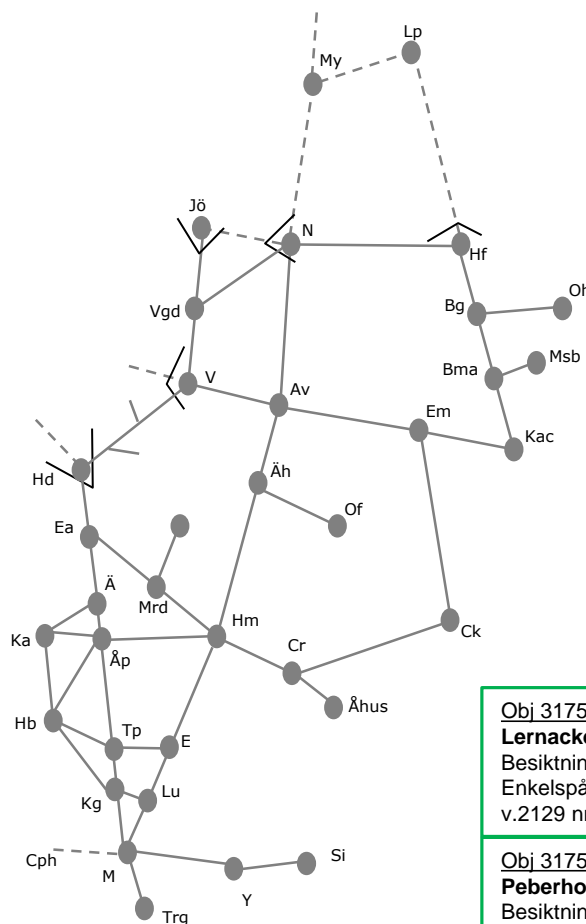

Revisionsperiod 3 Södra- T21 EJ SSB Södra

STÖRRE BANARBETEN - vecka 2129 - EJ SSB

Mån	Tis	Ons	Tor	Fre	Lör	Sön
19/7	20/7	21/7	22/7	23/7	24/7	25/7

PSB S4

Obj 314988

Ängelholm – (Åstorp)

Trafikavbrott

v.2115 M 00:00 – v.2132 S 24:00

PSB S3

Obj 309127

(Åstorp) – (Teckomatorp)

Trafikavbrott

v.2109–v.2114 M-F 00:00-24:00

v.2115 M 00:00 – v.2132 S 24:00

Obj 313641

(Älmhult) – Olofström

Spår och spårväxelbyte

Trafikavbrott

v.2129 M 00:00 – v.2131 To 24:00

Obj 331578

Trelleborg

2 nya plankorsningar

Begränsad kapacitet

v.2129 nmS nmM 20:00-06:00

Obj 326559

Kävlinge

Hissbyte, Kävlinge spår 2-3

Ingen möjlighet för avstigande eller påstigande på spår 2-3 under hela perioden. Möjlighet för genomgående trafik finns.

v.2129-v.2131 M-S 01:30-05:00

Obj 328631

Skurup

Stationsåtgärder

Begränsad kapacitet. Ingen

mötesmöjlighet.

v.2129 L 00:00-S 24:00

Obj 317074

Svågertorp

Säkerhetsbesiktning

Trafikavbrott Svågertorp – Fosieby

v.2129 S 00:10-00:50

v.2129 S 01:40-02:20

Obj 317512

Lernacken – Peberholm

Besiktning av spåranslaggning

Enkelspårdrift

v.2129 nmTi nmO 23:00-05:00

Obj 317504

Peberholm

Besiktning av spår och växlar

Enkelspårdrift Lernacken – Kastrup

v.2129 M 02:00-05:00

Obj 317466

Peberholm

På och Av etablering av maskiner

Enkelspårdrift Peberholm - Kastrup (kan kryssa på Phm)

v.2129 nmTo nmF 22:40-04:40

Obj 317491

Peberholm

Av etablering av maskiner

Enkelspårdrift Lernacken - Kastrup

v.2129 TiO 04:45-05:00