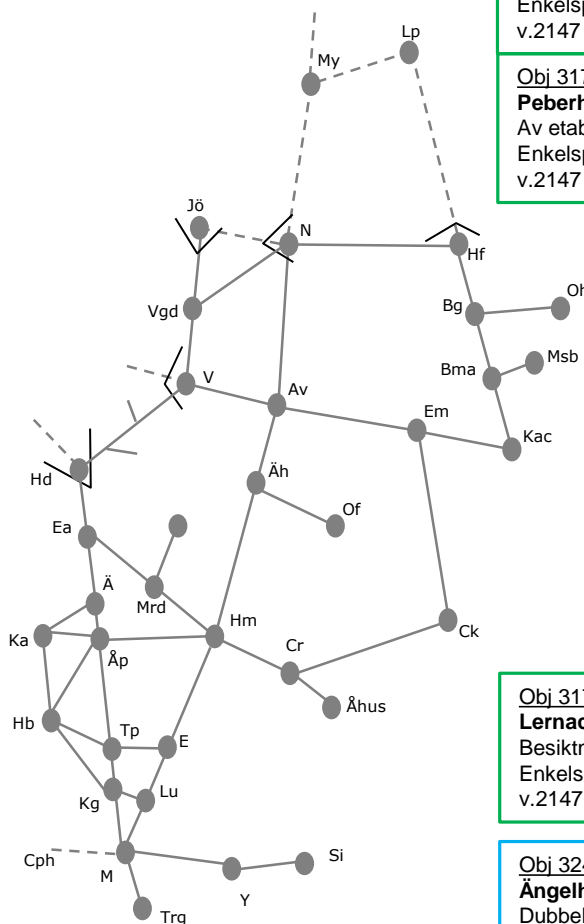

Obj 315787

Helsingborg godsbangård

Efterjustering spår- och växelbyte
Trafikavbrott
v.2147 S 19:00-24:00

Obj 317499

(Helsingborg godsbangård) – (Åstorp)

Underhåll
Trafikavbrott
v.2147 nmTi-nmF 20:40-04:00

Obj 317025

(Ystad) – Simrishamn

Underhåll D-skydd
Trafikavbrott
v.2147 LS 01:30-24:00

Obj 317472

(Hässleholm) – (Åstorp)

Underhåll
Trafikavbrott
v.2147 nmTo nmF 22:20-03:20

Obj 314123

Vilhelmsborg – Simrishamn

Ystad bangårdsombyggnad/mötesstation Gärsnäs
Trafikavbrott
v.2145 M 00:00- v.2149 S 00:24

Obj 315791

(Helsingborg godsbangård) – Teckomatorp

Efterjustering spår och växelbyte.
Trafikavbrott Hbgg-Tp. Begränsad tillgänglighet Teckomatorp, spår 3 och 4 avstängda
v.2147 nmL 19:00-05:30
v.2147 L 19:00-24:00
v.2147 nmM 19:00-02:50

Obj 317468

(Eldsberga) – (Markaryd)

Underhåll
Trafikavbrott
v.2147 M-F 07:45-15:45

Obj 311677

Ängelholm

Underhåll
Trafikavbrott
v.2147 nmT- nmTo 22:39-04:39

Obj 317469

Markaryd – (Hässleholm)

Underhåll
Trafikavbrott
v.2147 nmM 21:03-04:55

Obj 317466

Peberholm

På och Av etablering av maskiner
Enkelspårdrift Peberholm - Kastrup (kan kryssa på Phm)
v.2147 OTo 22:40-04:40

Obj 317504

Peberholm

Besiktning av spår och växlar
Enkelspårdrift Lernacken - Kastrup
v.2147 02:00-05:00

Obj 317491

Peberholm

Av etablering av maskiner
Enkelspårdrift Lernacken - Kastrup
v.2147 TiO 04:45-05:00

Obj 317512

Lernacken – Peberholm

Besiktning av spåranslagning
Enkelspårdrift
v.2147 nmTi-nmO 23:00-05:00

Obj 324873

Ängelholm

Dubbelspår Ängelholm – Helsingborg, ny infart söderifrån
v.2146 M 04:15- v.2149 L 24:00

Obj 330240

Landskrona Östra

Stationsåtgärder Landskrona-uppgradering av plattform
Ett spår avstängt i taget
v.2147 nmTi-nmS 22:15-05:15

Obj 325584

Kattarp

Dubbelspår Ängelholm-Helsingborg,
Rivning av spår 2 i Kattarp
Ingen mötesmöjlighet.
v.2146 M 04:00- v.2149 L 24:00