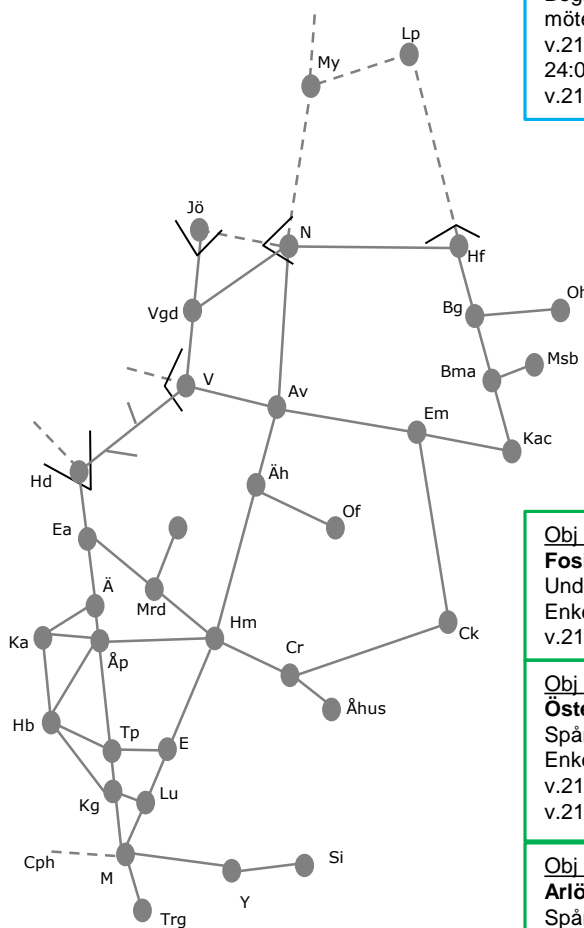

Revisionsperiod 3 Södra- T21 EJ SSB Södra

STÖRRE BANARBETEN - vecka 2132 - EJ SSB

Mån	Tis	Ons	Tor	Fre	Lör	Sön
9/8	10/8	11/8	12/8	13/8	14/8	15/8

Obj 317469

Markaryd – (Hässleholm)

Underhåll
Trafikavbrott
v.2132 nmM 22:00-06:00

Obj 317472

(Hässleholm) – (Åstorp)

Underhåll
Trafikavbrott
v.2132 nmTo nmF 22:20-03:20

Obj 312375

(Kattarp) – (Helsingborg)

Underhåll
Trafikavbrott
v.2132 Ti,O 00:15-04:15

Obj 312376

(Ängelholm) – Kattarp

Underhåll
Trafikavbrott
v.2132 Ti,O 00:15-04:15

Obj 314099

Ängelholm – Åstorp

Underhåll
Trafikavbrott
v.2132 ToF 08:00-12:00

Obj 325929

Fosieby

Spårbesiktning
Enkelspårdrift Östervärn - Svågertorp
spår 52, 53
Trafikavbrott Fosieby - Ystad/Trelleborg
spår 51, 52
Begränsad Kapacitet Fosieby spår 50.
v.2132 nmTo 23:00-01:00 spår 53
v.2132 To 01:00-02:30 Spår 52
v.2132 To 02:30-04:00 Spår 51,52
v.2132 To 04:00-05:00 Spår 50

Obj 328923

(Månsarp) – (Vaggeryd)

Vaggerydsbäcken, brobyte
Trafikavbrott
v.2132 To 00:00- S 05:00

Obj 328922

Vaggeryd

Hjortbron, brobyte
Trafikavbrott
v.2132 L 00:00- S 12:00

Obj 311685

Åstorp

Underhåll
Trafikavbrott
v.2132 nmO-nmF 21:30-03:30

Obj 328631

Skurup

Stationsåtgärder
Begränsad kapacitet. Ingen
mötesmöjlighet.
v.2132 M-To 00:00-01:00 och 04:30-
24:00
v.2132 F 00:00- S 24:00

Obj 317022

Fosieby

Underhåll på Kontinentalbanan
Enkelspårdrift
v.2132 nmF 23:00-05:00

Obj 325930

Östervärn

Spårbesiktning spår 40-44
Enkelspårdrift
v.2132 nmF 23:00-02:00
v.2132 F 02:10-04:10 och 04:15-05:15

Obj 332035

Arlöv

Spårbesiktning
Enkelspårdrift nmM Arlövs-Åkarp N.
Trafikavbrott mot Flädie tisdag.
v.2132 S 21:00-24:00

Obj 317026

Östervärn

Underhåll på Kontinentalbanan
Enkelspårdrift Mgb-Östervärn
v.2132 nmTo 23:00-05:00
Spår 41, 42

PSB S4

Obj 314988

Ängelholm – (Åstorp)

Trafikavbrott
v.2115 M 00:00 – v.2132 S 24:00

PSB S3

Obj 309127

(Åstorp) – (Teckomatorp)

Trafikavbrott
v.2109–v.2114 M-F 00:00-24:00
v.2115 M 00:00 – v.2132 S 24:00