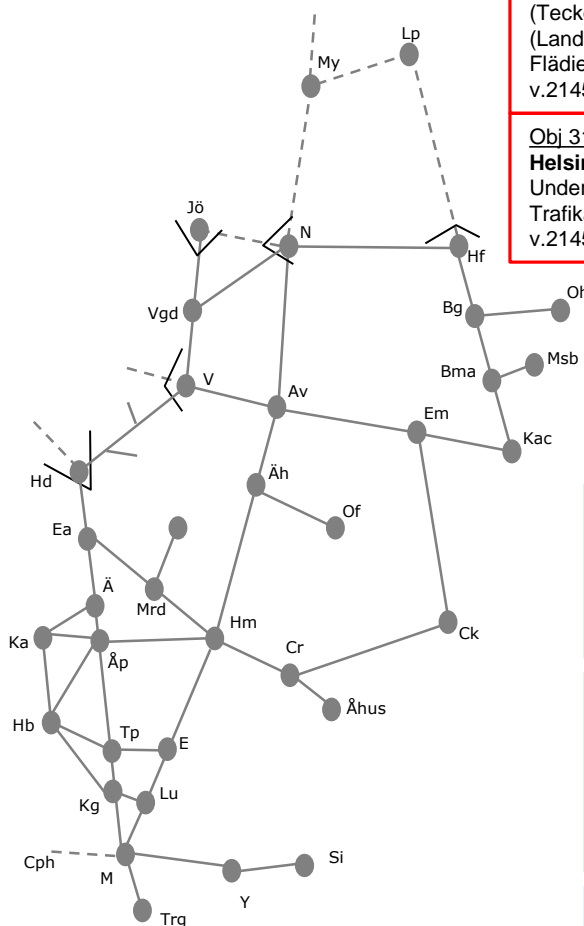

Revisionsperiod 3 Södra- T21 EJ SSB Södra

STÖRRE BANARBETEN - vecka 2145 - EJ SSB

Mån	Tis	Ons	Tor	Fre	Lör	Sön
8/11	9/11	10/11	11/11	12/11	13/11	14/11

PSB S5

Obj 309122

Ängelholm – Maria

Trafikavbrott
v.2136 M 00:45-v.2146 M 04:00

Obj 311722

Kävlinge

Underhåll
Trafikavbrott Kävlinge-
(Teckomatorp),Kävlinge-
(Landskrona),Kävlinge-(Lund),Kävlinge-
Flädie
v.2145 nmM 22:00-05:00

Obj 317507

Helsingborg godsbangård – Eslöv

Underhåll
Trafikavbrott
v.2145 nmTi-nmF 22:30-04:30

Obj 332033

Hultsfred – (Berga)

Ny plankorsning, Herrestorp
Trafikavbrott
v.2145 M 00:00-05:30
v.2145-v.2146 nmTi-nmL 22:10-05:20

Obj 316950

Ängelholm

Dubbelspår Ängelholm-Helsingborg,
Inlansering av bro i Ängelholm.
Trafikavbrott Ängelholm – Åstorp
v.2145 nmS 21:00-09:00

Obj 314123

Vilhelmsborg – Simrishamn

Ystad bangårdsombyggnad/mötes
station Gärnsås
Trafikavbrott
v.2145 M 00:00- v.2149 S 00:24

Obj 313945

(Landskrona Östra) – (Kävlinge)

Underhåll
Trafikavbrott
v.2145 nmM 22:00-05:00

Obj 317059

Trelleborg

Underhåll
Trafikavbrott
v.2145 L 16:00- S 18:40

Obj 317027

Lockarp – (Trelleborg)

Underhåll
Trafikavbrott
v.2145 LS 16:00-18:40

Obj 311714

Åstorp – Kävlinge

Underhåll i Teckomatorp
Trafikavbrott
v.2145 nmTi-nmF 22:30-04:30

Obj 317752

Svågertorp – (Lernacken)

Kontaktledningsbesiktning
Enkelspårdrift Lernacken –
Fosieby/Lockarp
v.2145 nmTo nmF 23:00-05:00

Obj 331158

(Helsingborg godsbangård) – Landskrona Östra

Stationsåtgärder Rydebäck-
uppgradering av plattform.
Enkelspårdrift
v.2145 nmTi nmO 23:15-05:15

Obj 330240

Landskrona Östra

Stationsåtgärder Landskrona-
uppgradering av plattform
Ett spår avstängt i taget
v.2145 nmTo-nmS 22:15-05:15

Obj 325636

Ängelholm

Dubbelspår Ängelholm-
Helsingborg
Kontaktledningsarbeten efter
rivning av spår 12.
Spår 11 och 12 avstängda
v.2145 nmS 21:00-09:00