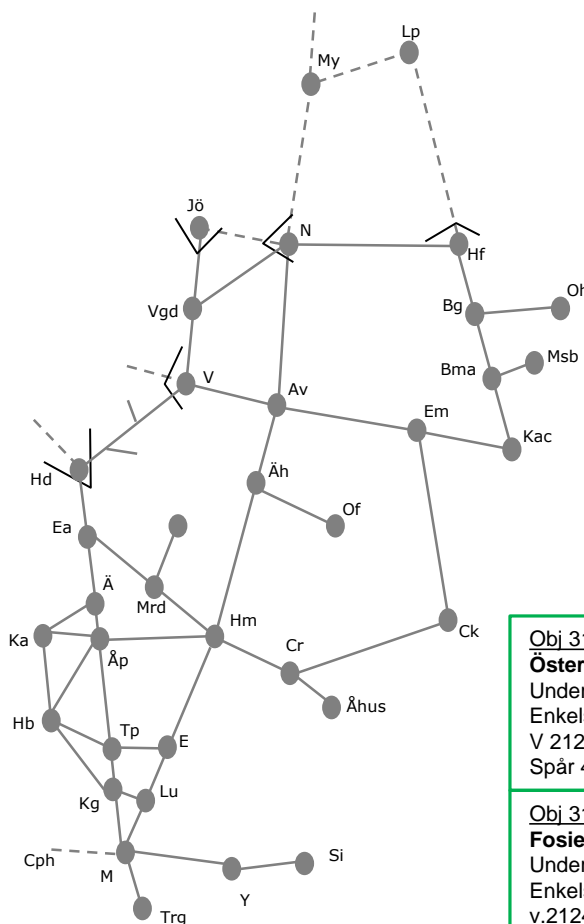

Revisionsperiod 3 Södra- T21 EJ SSB Södra

STÖRRE BANARBETEN - vecka 2124 - EJ SSB

Mån	Tis	Ons	Tor	Fre	Lör	Sön
14/6	15/6	16/6	17/6	18/6	19/6	20/6

Obj 317074

Svågertorp

Säkerhetsbesiktning
Trafikavbrott Svågertorp - Fosieby
v.2124 S 00:10-00:50
v.2124 S 01:40-02:20

Obj 312375

Kattarp – (Helsingborg)

Underhåll
Trafikavbrott
v.2124 Ti,O 00:15-04:15

Obj 312376

(Ängelholm) – Kattarp

Underhåll
Trafikavbrott
v.2124 Ti,O 00:15-04:15

PSB S3

Obj 309127

(Åstorp) – (Teckomatorp)

Trafikavbrott
v.2109–v.2114 M-F 00:00-24:00
v.2115 M 00:00 – v.2132 S 24:00

PSB S4

Obj 314988

Ängelholm – (Åstorp)

Trafikavbrott
v.2115 M 00:00 – v.2132 S 24:00

Obj 311714

Åstorp – Kävlinge

Underhåll Teckomatorp
Trafikavbrott
v.2124 nmTi-nmF 22:30-04:30

Obj 317507

Helsingborg godsbangård – Eslöv

Underhåll
Trafikavbrott
v.2124 nmTi-nmF 22:30-04:30

Obj 311087

Helsingborg – Helsingborg godsbangård

Underhåll
Trafikavbrott
v.2102 nmS 22:10-06:10

Obj 317026

Östervärn

Underhåll på Kontinentalbanan
Enkelspårsdrift Malmö Gbg-Östervärn
V 2124 nmTo 23:35-05:10
Spår 41, 42

Obj 317022

Fosieby

Underhåll på Kontinentalbanan
Enkelspårsdrift
v.2124 nmF 23:00-05:00

Obj 317466

Peberholm

På och Av etablering av maskiner
Enkelspårsdrift Peberholm - Kastrup
(kan kryssa på Phm)
v.2124 nmTi-nmF 22:40-04:40

Obj 311844

(Eldsberga) – Båstad Norra

Underhåll
Enkelspårsdrift (uppspår nmTo nedspår
nmF)
v.2124 nmTo-nmF 21:00-05:00