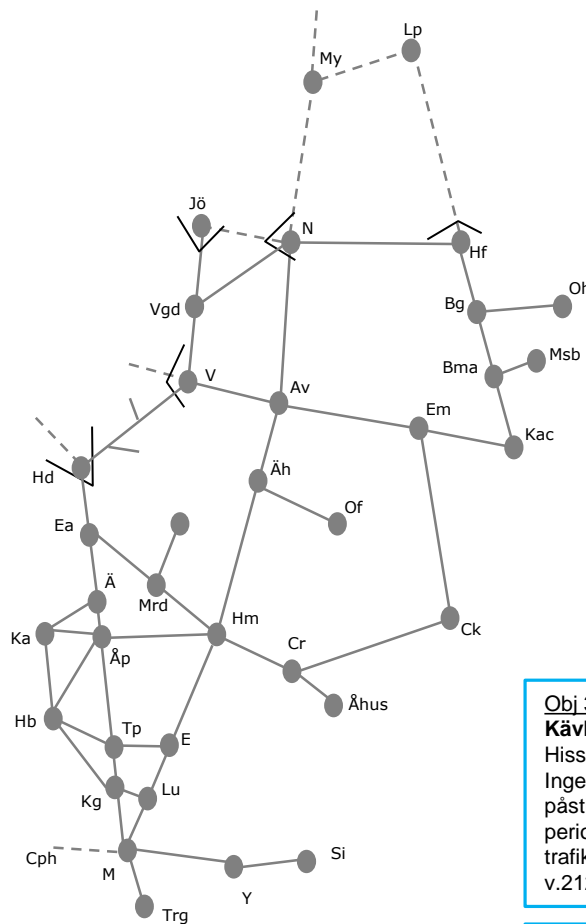

Underhåll
 Trafikavbrott
 v.2131 nmS 22:10-06:10

Obj 332035

Arlöv

Spårbesiktning
 Trafikavbrott mot Flädie.
 v.2131 Ti 02:00-06:00

Obj 326559

Kävlinge

Hissbyte, Kävlinge spår 2-3
 Ingen möjlighet för avstigande eller påstigande på spår 2-3 under hela perioden. Möjlighet för genomgående trafik finns.
 v.2128-v.2131 M-S 01:30-05:00