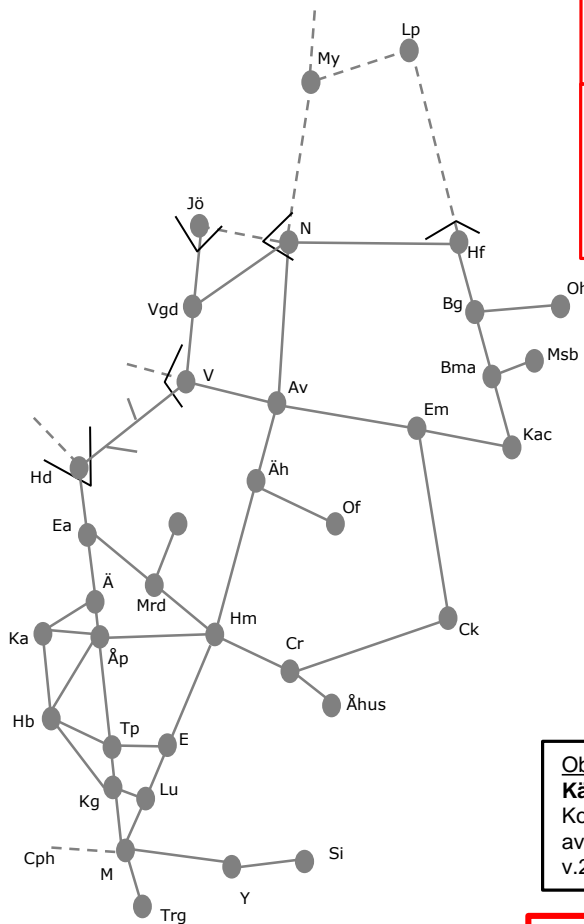

v.2121 nmM 22:00-05:00

Obj 314082

(Kävlinge) – (Lund)

Underhåll

M trafikavbrott,

nmTo nmF enkelspårdrift

v.2121 M 00:00-05:00

v.2121 nmTo nmF 23:00-05:00