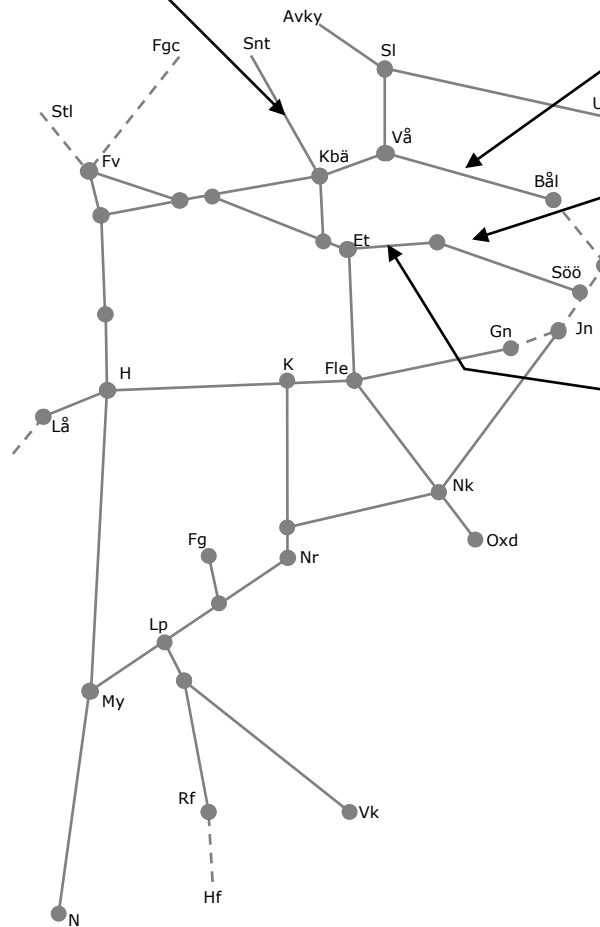

Veckokarta Revisionsperiod 3 Östra_1 -T21

STÖRRE BANARBETEN - vecka 2117 Mälardalen

Mån	Tis	Ons	Tor	Fre	Lör	Sön
26/4	27/4	28/4	29/4	30/4	1/5	2/5

328526 / 328658
 Kontakledningsunderhåll + bana
 Trafikavbrott Ängelsberg-(Kolbäck)
 Ti-F 00:00-05:45

317129 Servicefönster underhåll
 Enkelspårdrift Västerås N-Bålsta
 S 23:00-(M 06:00)

316679 Servicefönster underhåll
 Trafikavbrott
 (Eskilstuna)-(Nykvarn)
 M-S 00:00-05:00

305348 AT-Lina Kjula-Härad
 Trafikavbrott Härad-(Kjula)
 Ti-F 00:00-05:00