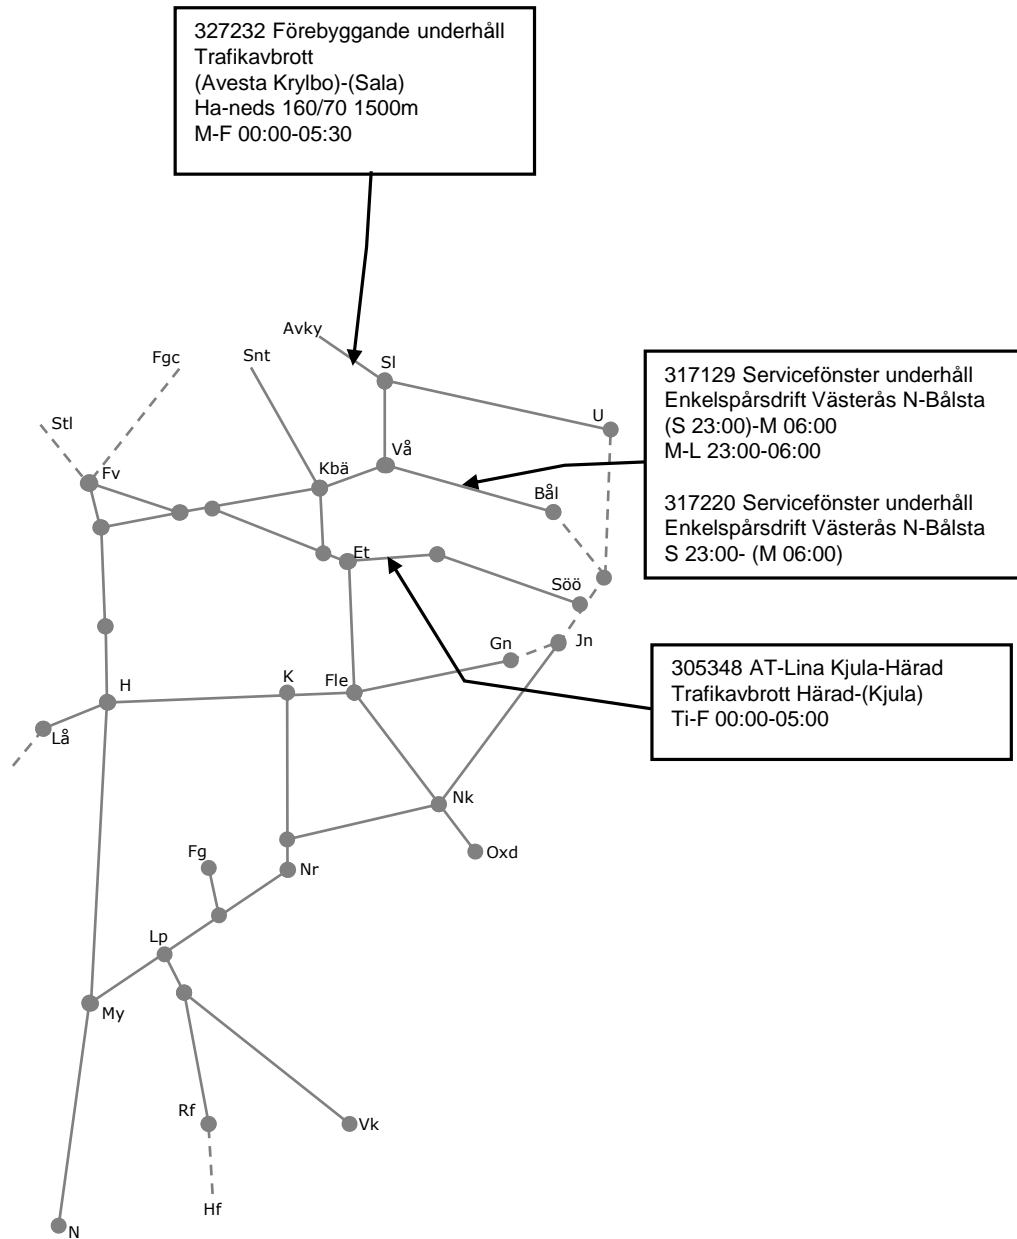

Veckokarta Revisionsperiod 3 Östra_1 - T21

STÖRRE BANARBETEN - vecka 2122 Mälardalen						
Mån	Tis	Ons	Tor	Fre	Lör	Sön
31/5	1/6	2/6	3/6	4/6	5/6	6/6