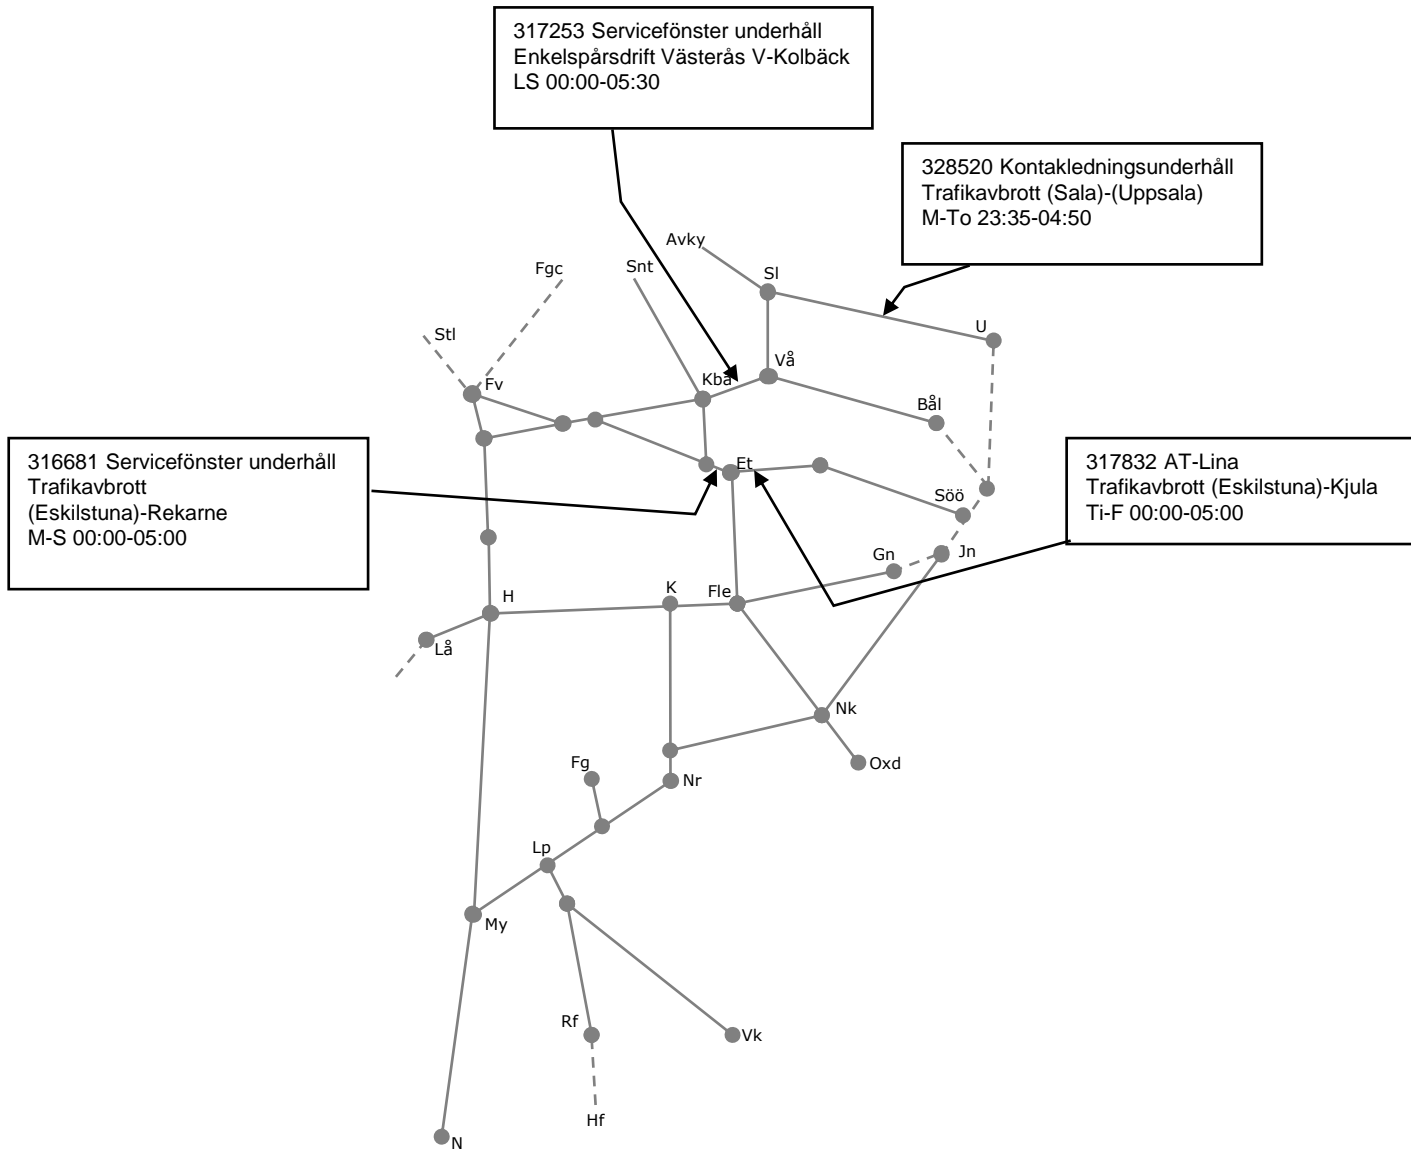

Veckokarta Revisionsperiod 3 Östra_1 -T21

STÖRRE BANARBETEN - vecka 2137 Mälardalen						
Mån	Tis	Ons	Tor	Fre	Lör	Sön
13/9	14/9	15/9	16/9	17/9	18/9	19/9