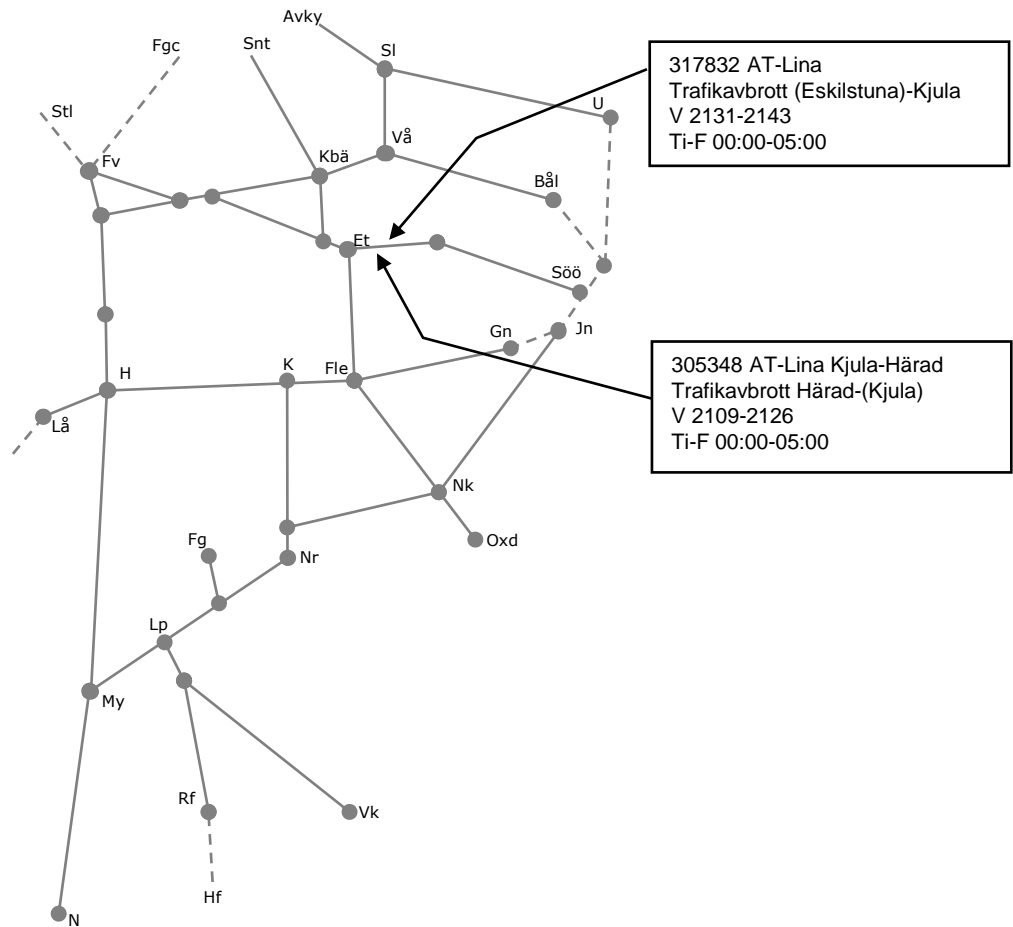

Veckokarta Revisionsperiod 3 Östra_1 -T21

STÖRRE BANARBETEN v2050-2149 Mälardalen DEL 1

Veckokarta Revisionsperiod 3 Östra_1 - T21

Servicefönstervecka 2050 - 2149

317139 Servicefönster Nedspår
Enkelspårsdrift Västerås N-Lundby
Udda veckor M-F 10-15
317163 Servicefönster Uppspår
Enkelspårsdrift Västerås N-Lundby
Jämna veckor M-F 10-15