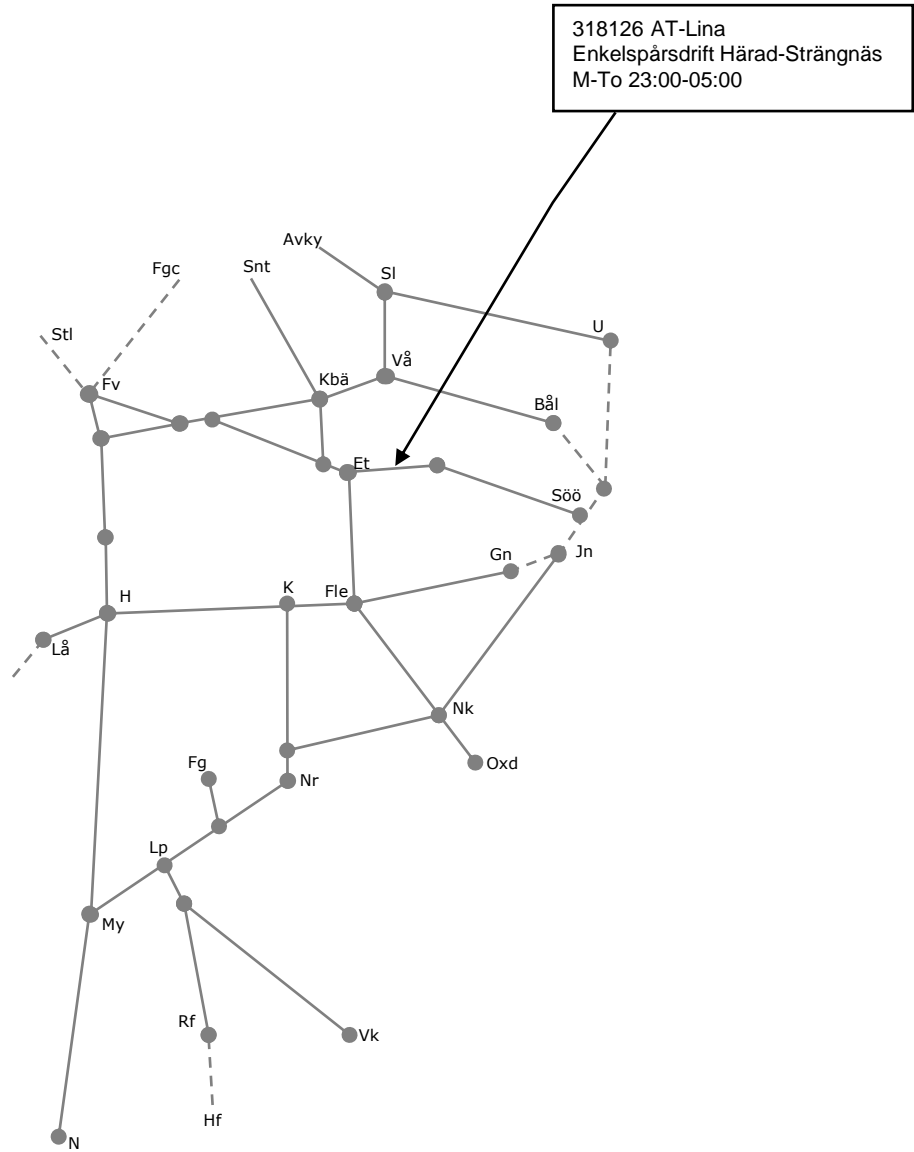

Veckokarta Revisionsperiod 3 Östra_1 -T21

STÖRRE BANARBETEN - vecka 2147 Mälardalen						
Mån	Tis	Ons	Tor	Fre	Lör	Sön
22/11	23/11	24/11	25/11	26/11	27/11	28/11