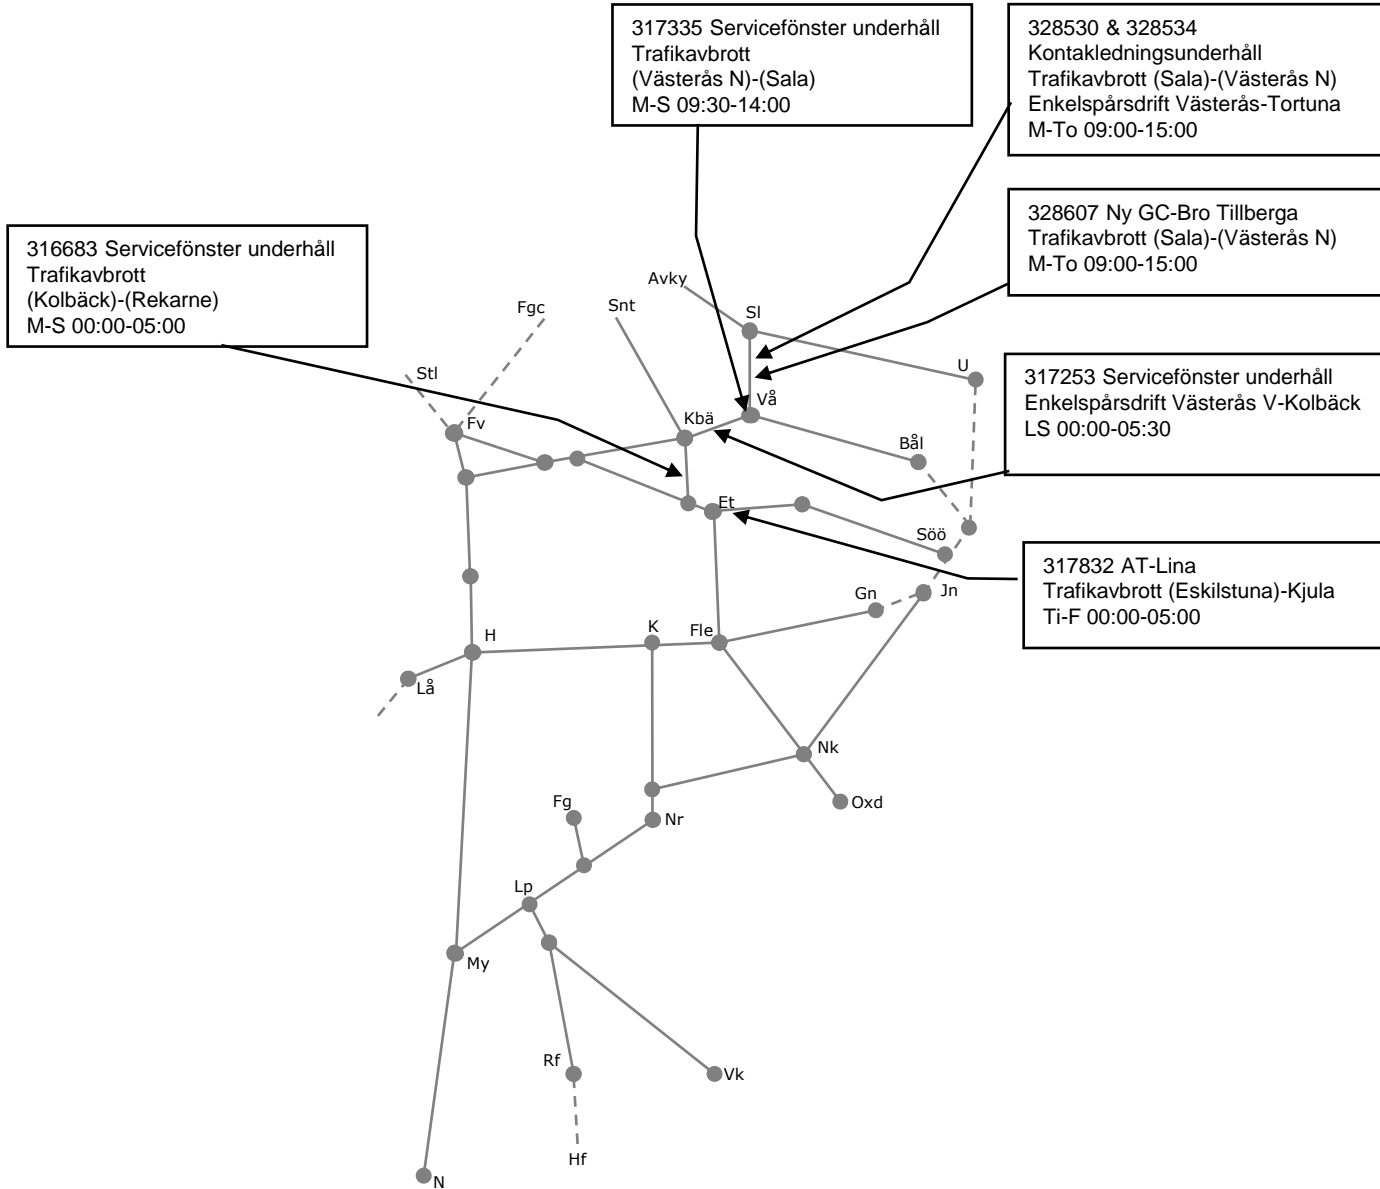

Veckokarta Revisionsperiod 3 Östra_1 -T21

STÖRRE BANARBETEN - vecka 2139 Mälardalen

Mån	Tis	Ons	Tor	Fre	Lör	Sön
27/9	28/9	29/9	30/9	1/10	2/10	3/10