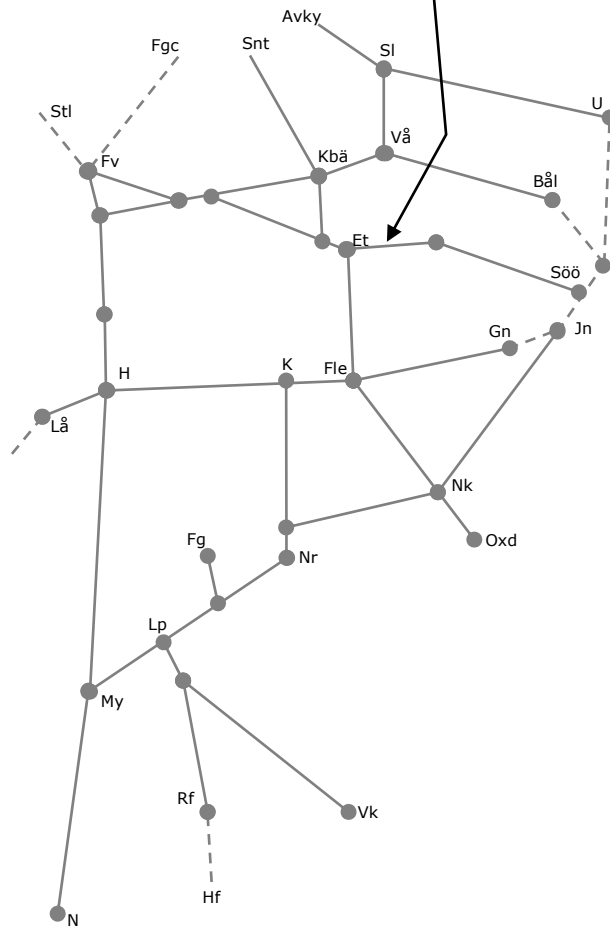

Veckokarta Revisionsperiod 3 Östra_1 -T21

STÖRRE BANARBETEN - vecka 2133 Mälardalen

Mån	Tis	Ons	Tor	Fre	Lör	Sön
16/8	17/8	18/8	19/8	20/8	21/8	22/8

317832 AT-Lina
Trafikavbrott (Eskilstuna)-Kjula
Ti-F 00:00-05:00