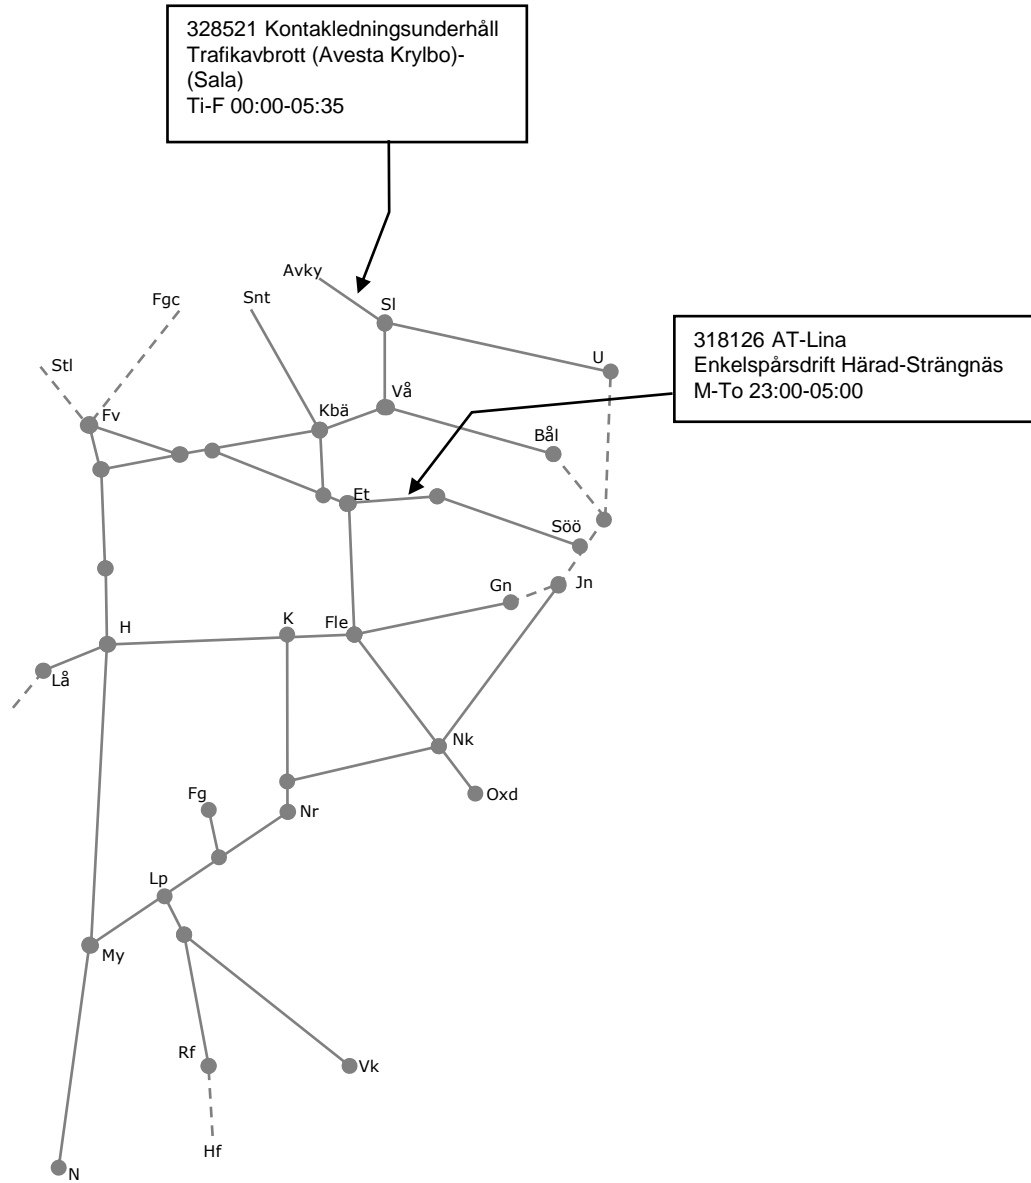

Veckokarta Revisionsperiod 3 Östra_1 -T21

STÖRRE BANARBETEN - vecka 2145 Mälardalen						
Mån	Tis	Ons	Tor	Fre	Lör	Sön
8/11	9/11	10/11	11/11	12/11	13/11	14/11