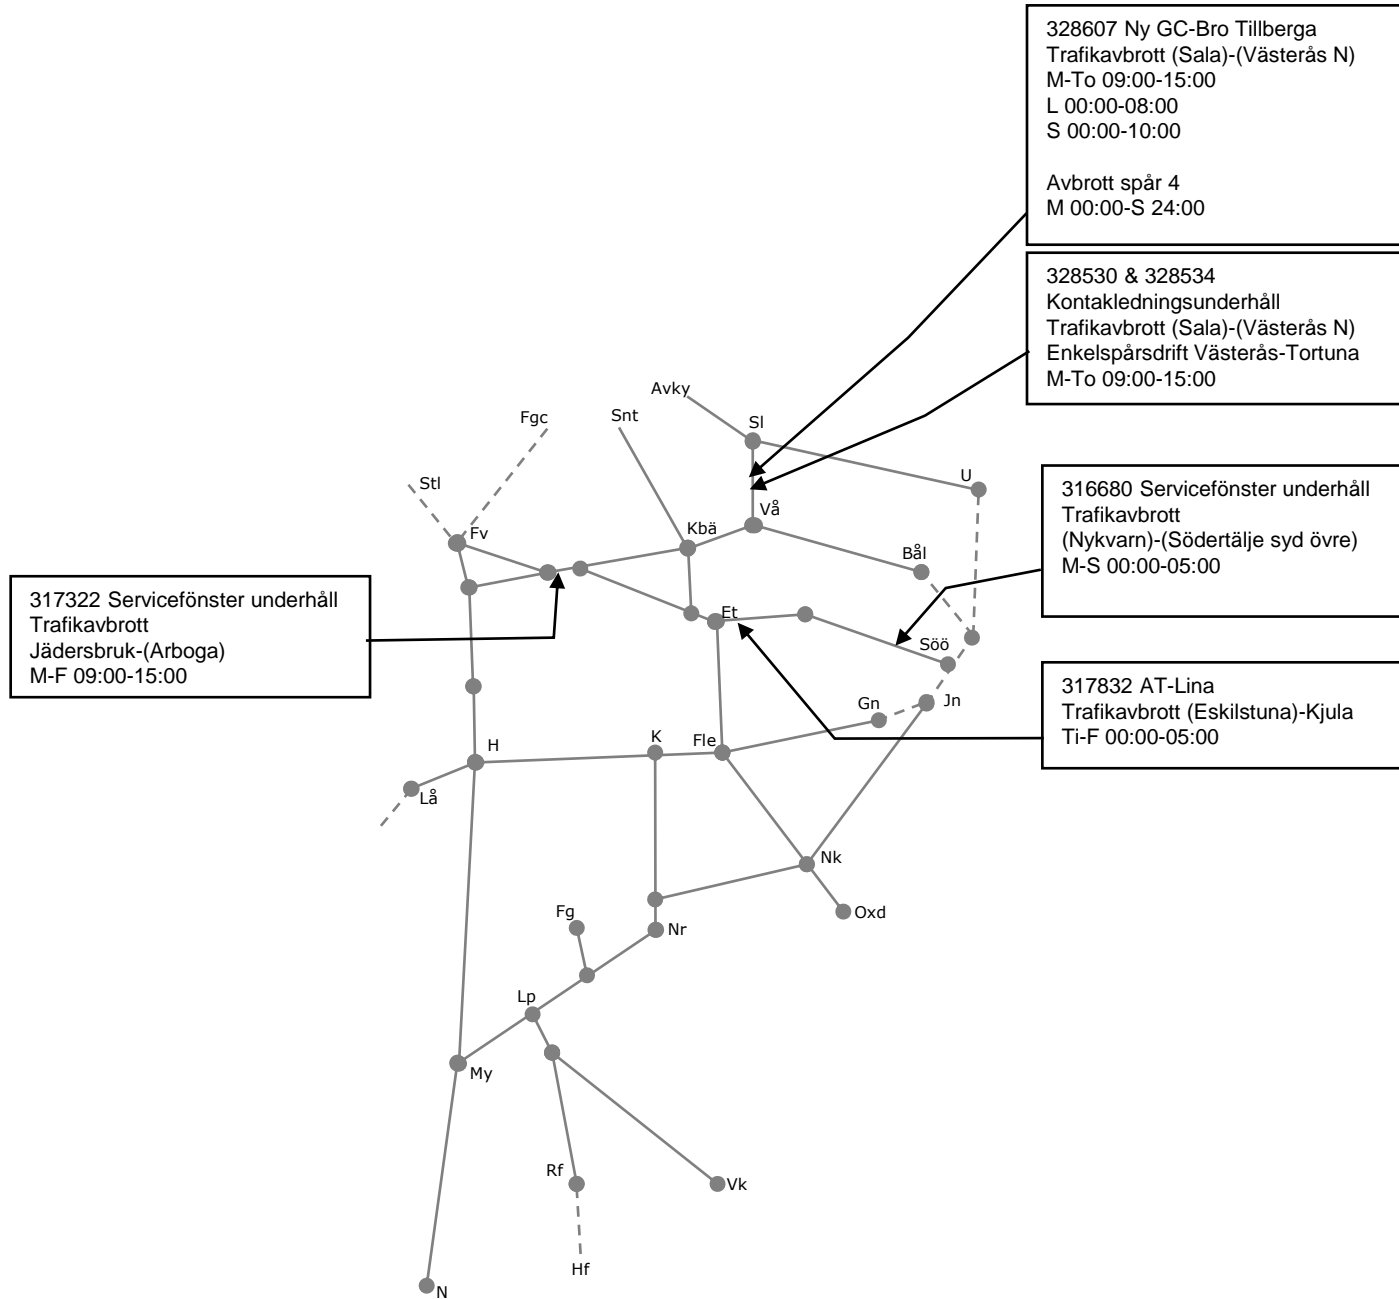

Veckokarta Revisionsperiod 3 Östra_1 - T21

STÖRRE BANARBETEN - vecka 2141 Mälardalen

Mån	Tis	Ons	Tor	Fre	Lör	Sön
11/10	12/10	13/10	14/10	15/10	16/10	17/10