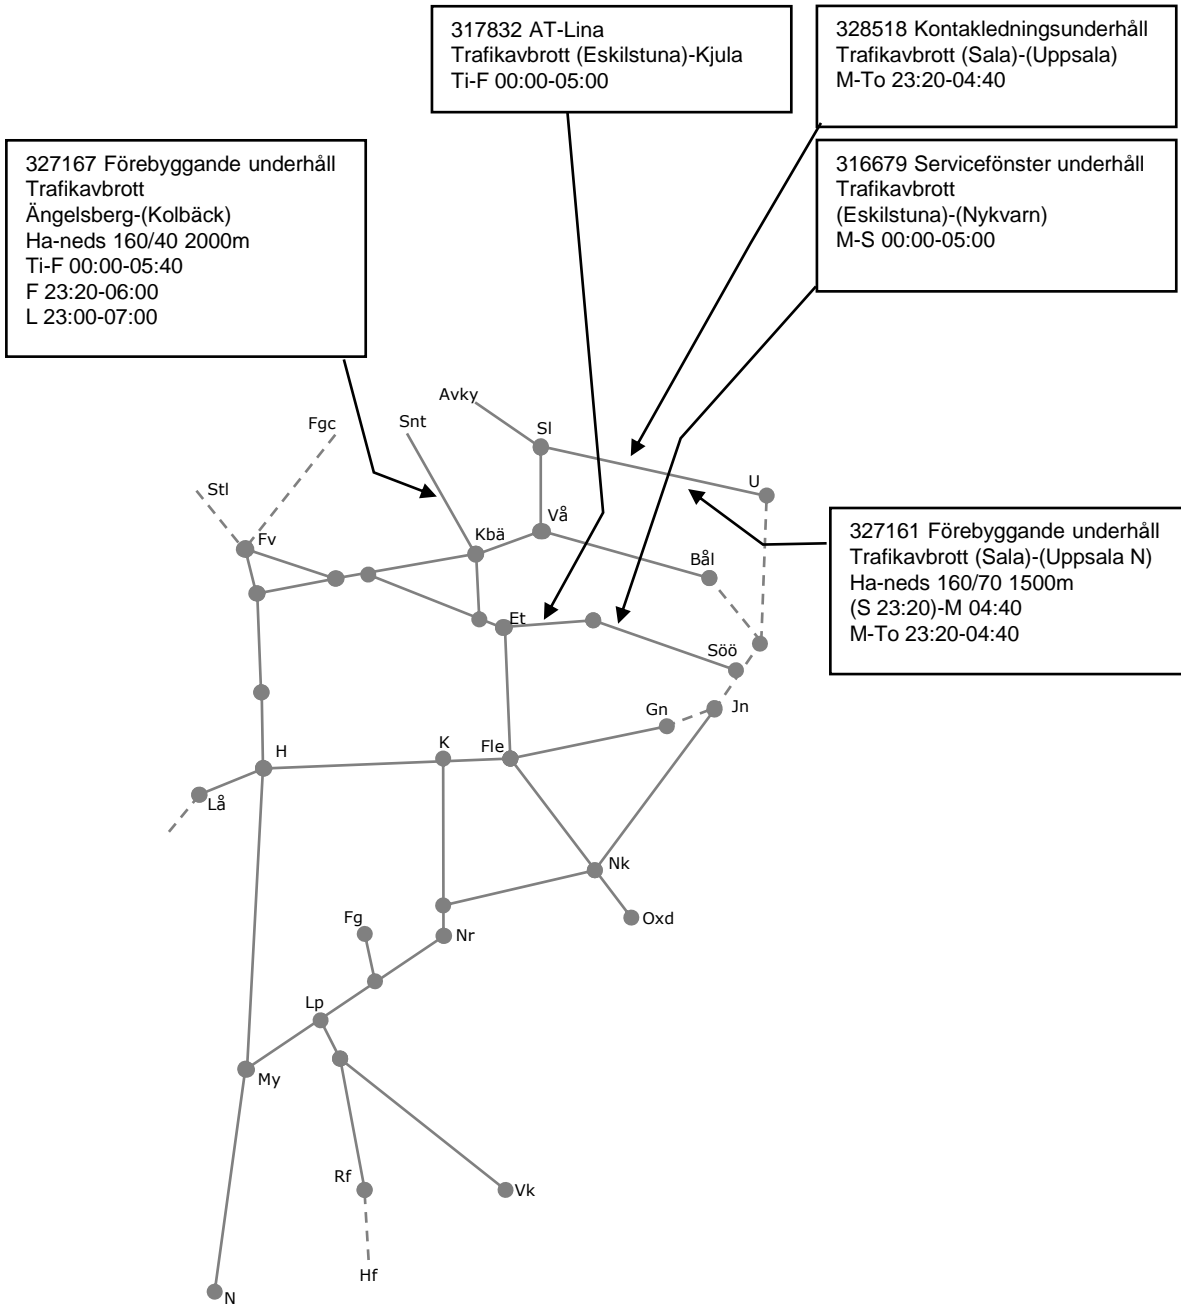

Veckokarta Revisionsperiod 3 Östra_1 - T21

STÖRRE BANARBETEN - vecka 2135 Mälardalen						
Mån	Tis	Ons	Tor	Fre	Lör	Sön
30/8	31/8	1/9	2/9	3/9	4/9	5/9