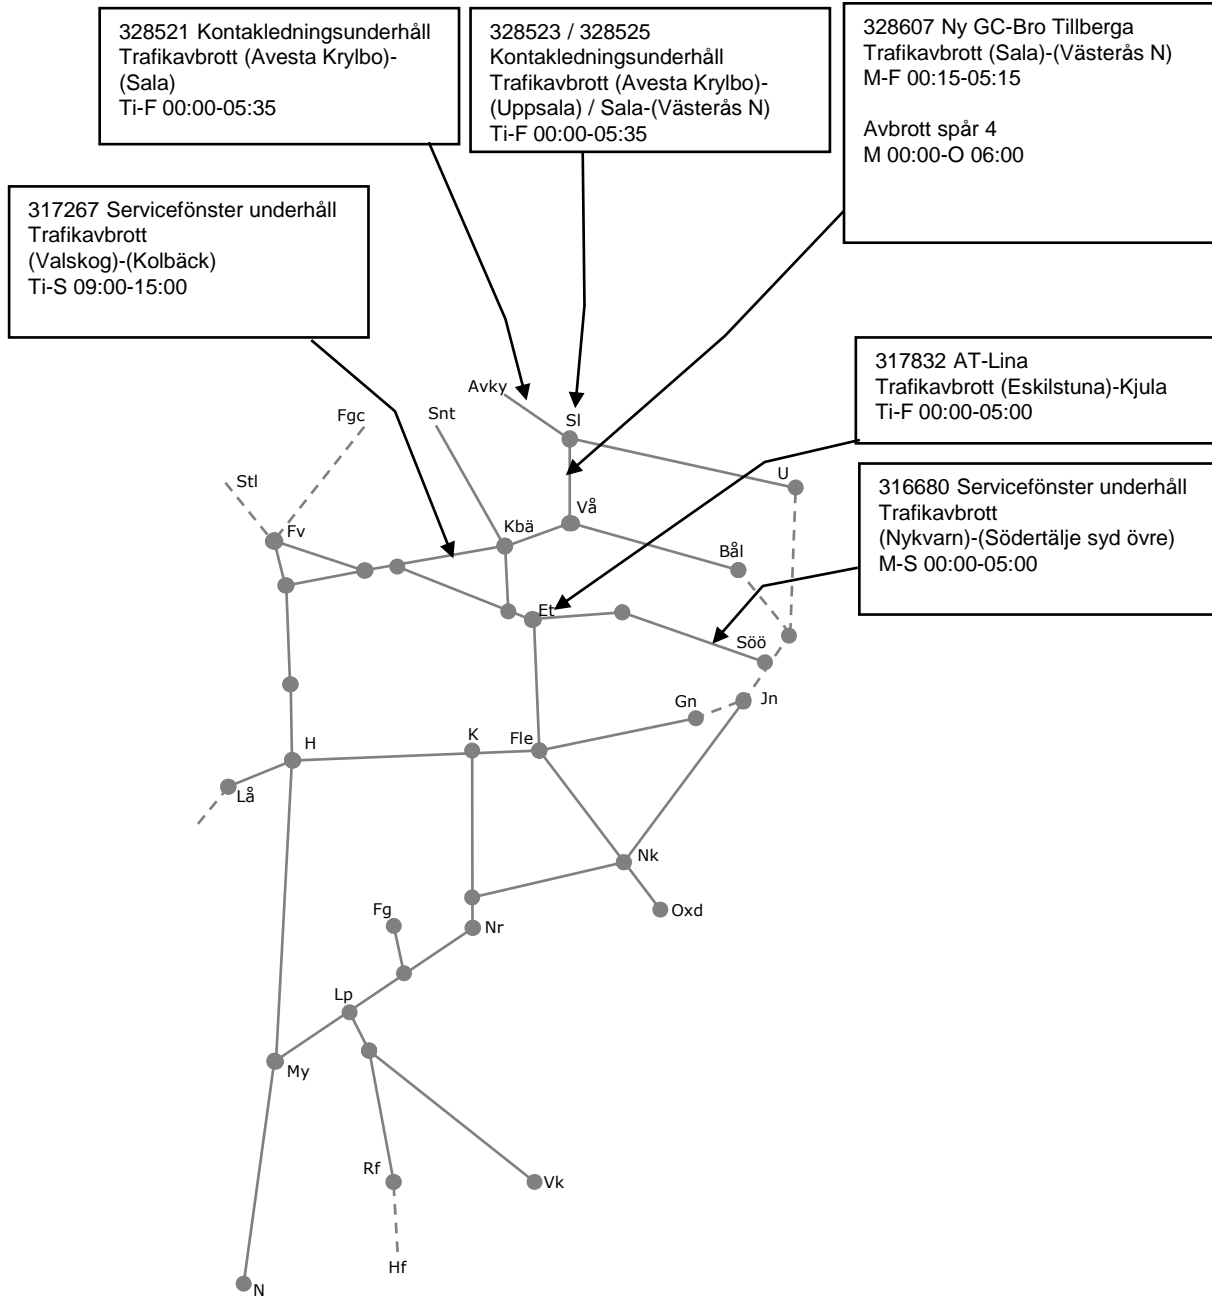

Veckokarta Revisionsperiod 3 Östra_1 - T21

STÖRRE BANARBETEN - vecka 2142 Mälardalen

Mån	Tis	Ons	Tor	Fre	Lör	Sön
18/10	19/10	20/10	21/10	22/10	23/10	24/10