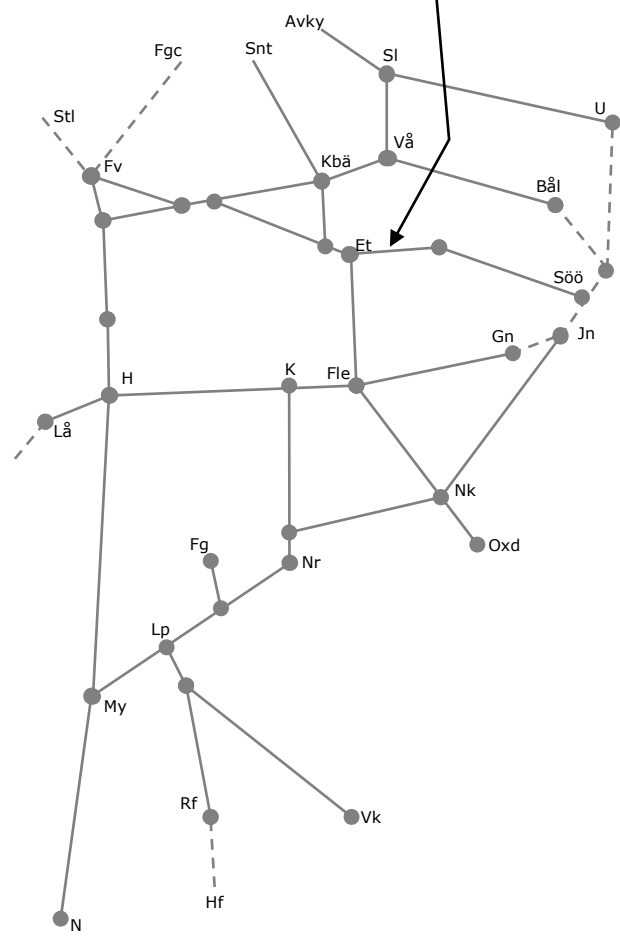

Veckokarta Revisionsperiod 3 Östra_1 -T21

STÖRRE BANARBETEN - vecka 2131 Mälardalen						
Mån	Tis	Ons	Tor	Fre	Lör	Sön
2/8	3/8	4/8	5/8	6/8	7/8	8/8

317832 AT-Lina
Trafikavbrott (Eskilstuna)-Kjula
Ti-F 00:00-05:00