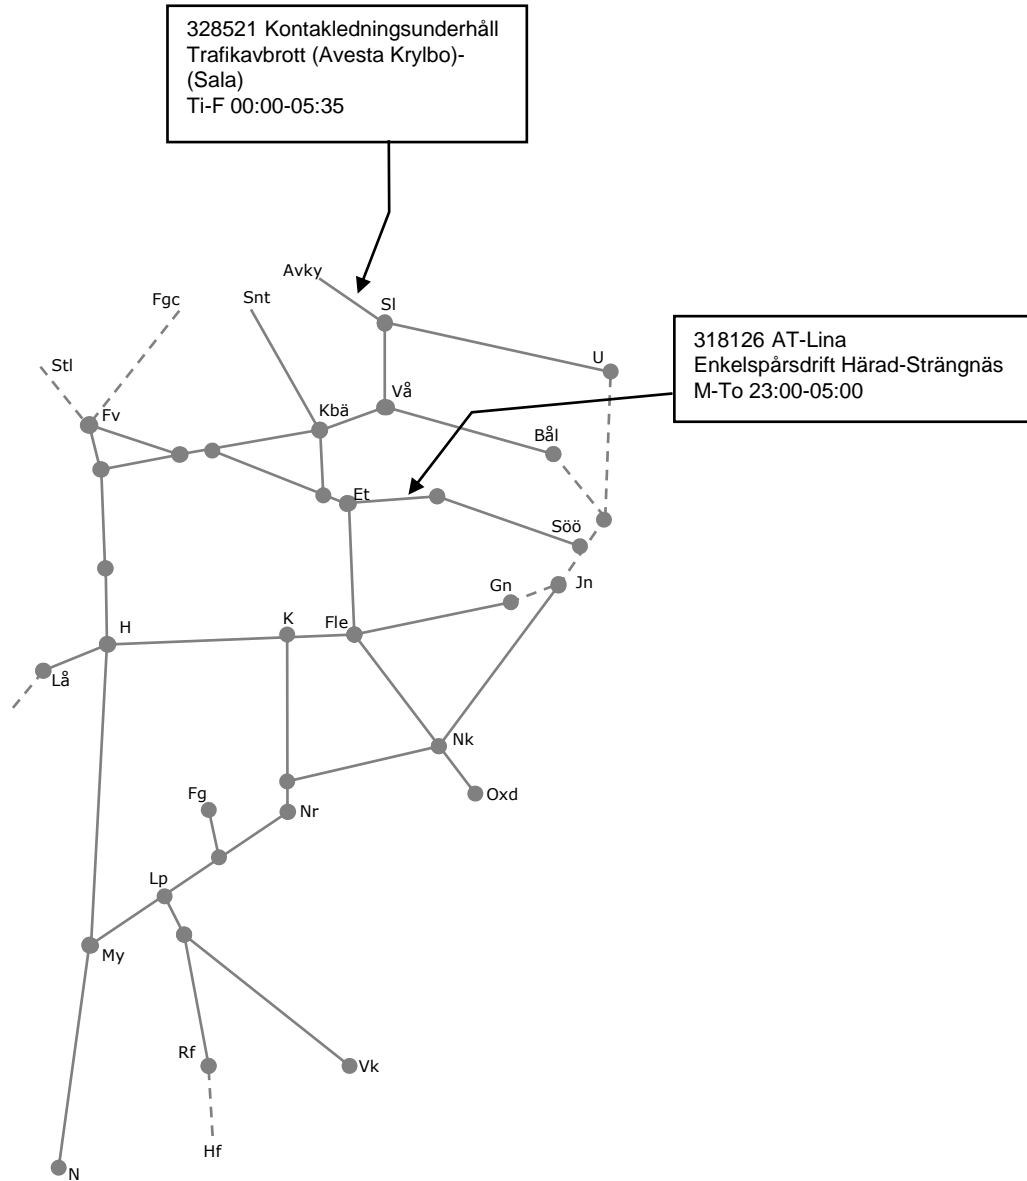

Veckokarta Revisionsperiod 3 Östra_1 -T21

STÖRRE BANARBETEN - vecka 2144 Mälardalen						
Mån	Tis	Ons	Tor	Fre	Lör	Sön
1/11	2/11	3/11	4/11	5/11	6/11	7/11

**Alla
helgons
dag**