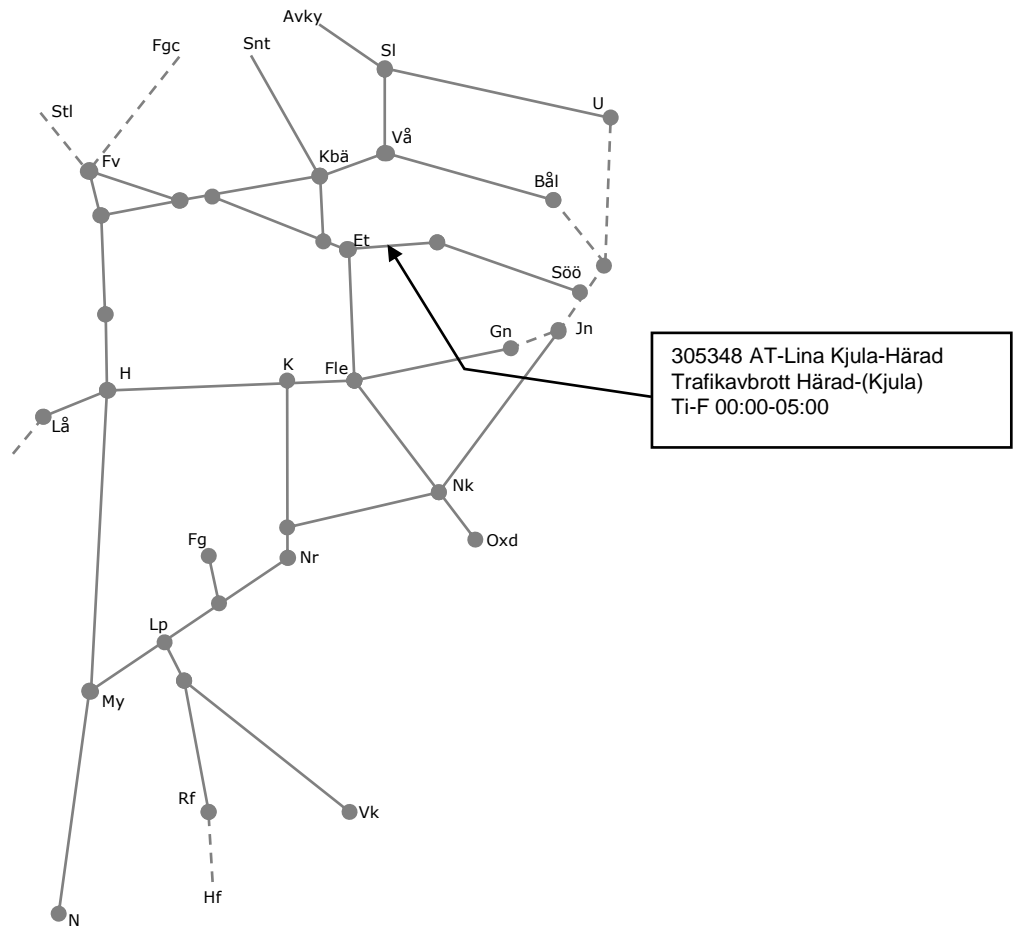

Veckokarta Revisionsperiod 3 Östra_1 - T21

STÖRRE BANARBETEN - vecka 2126 Mälardalen						
Mån	Tis	Ons	Tor	Fre	Lör	Sön
28/6	29/6	30/6	1/7	2/7	3/7	4/7