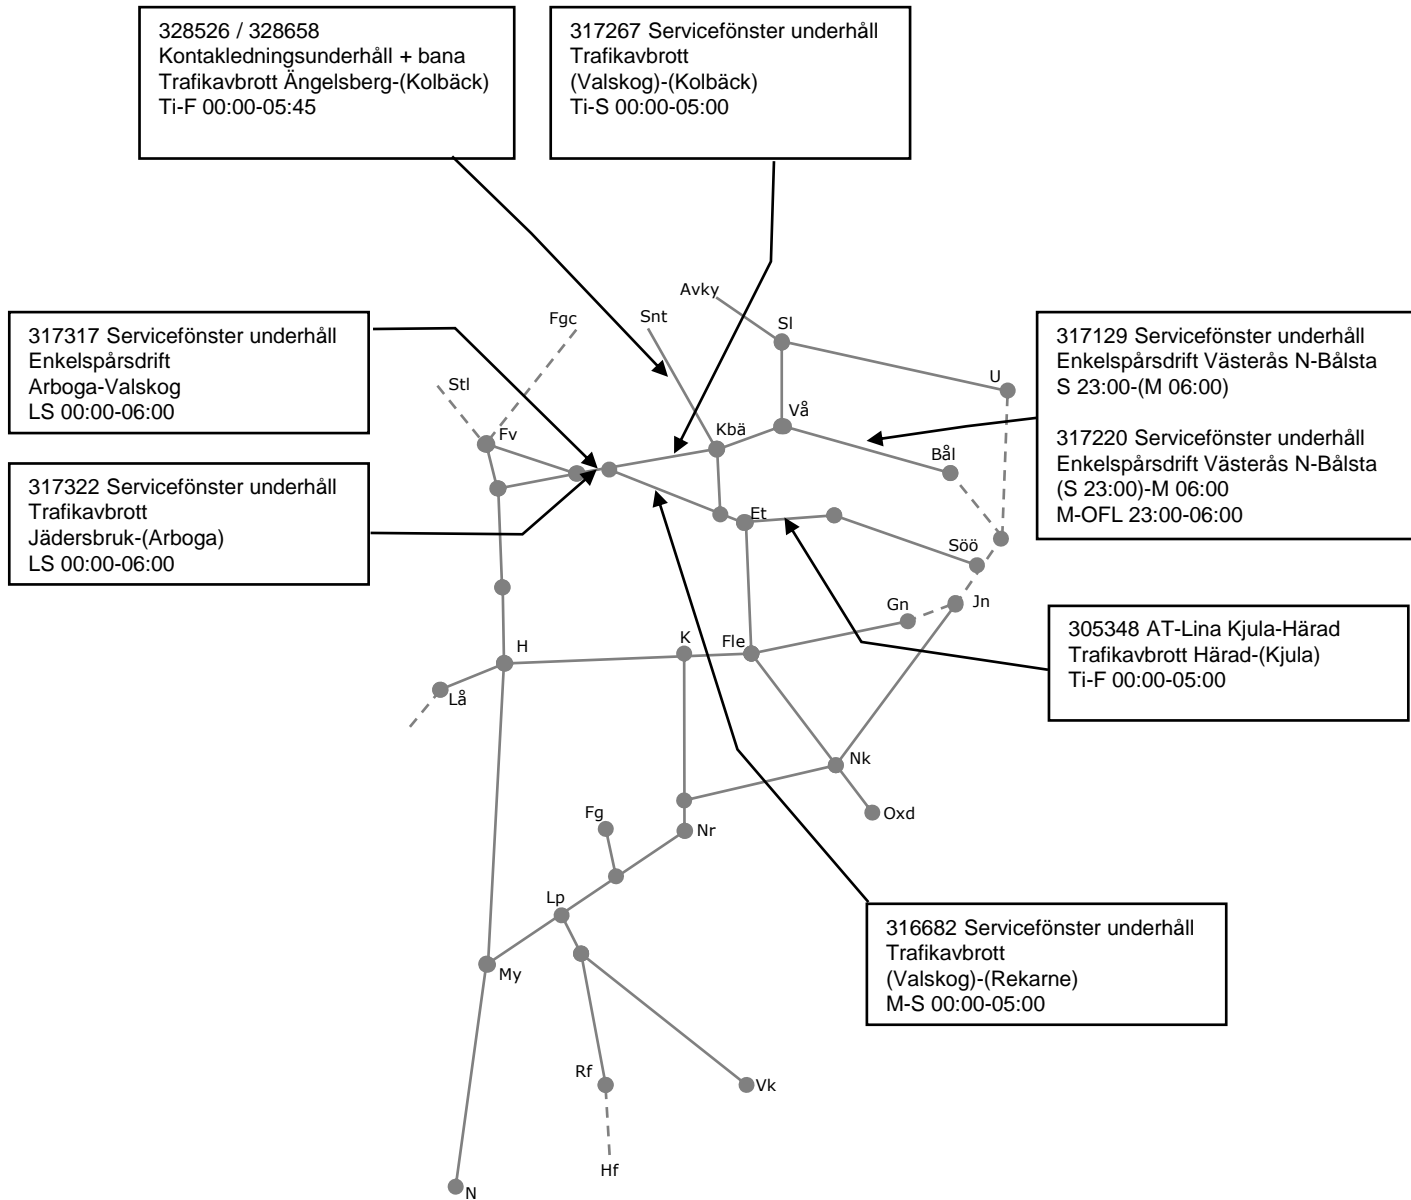

Veckokarta Revisionsperiod 3 Östra_1 -T21

STÖRRE BANARBETEN - vecka 2119 Mälardalen						
Mån	Tis	Ons	Tor	Fre	Lör	Sön
10/5	11/5	12/5	13/5	14/5	15/5	16/5

Kristihimmel