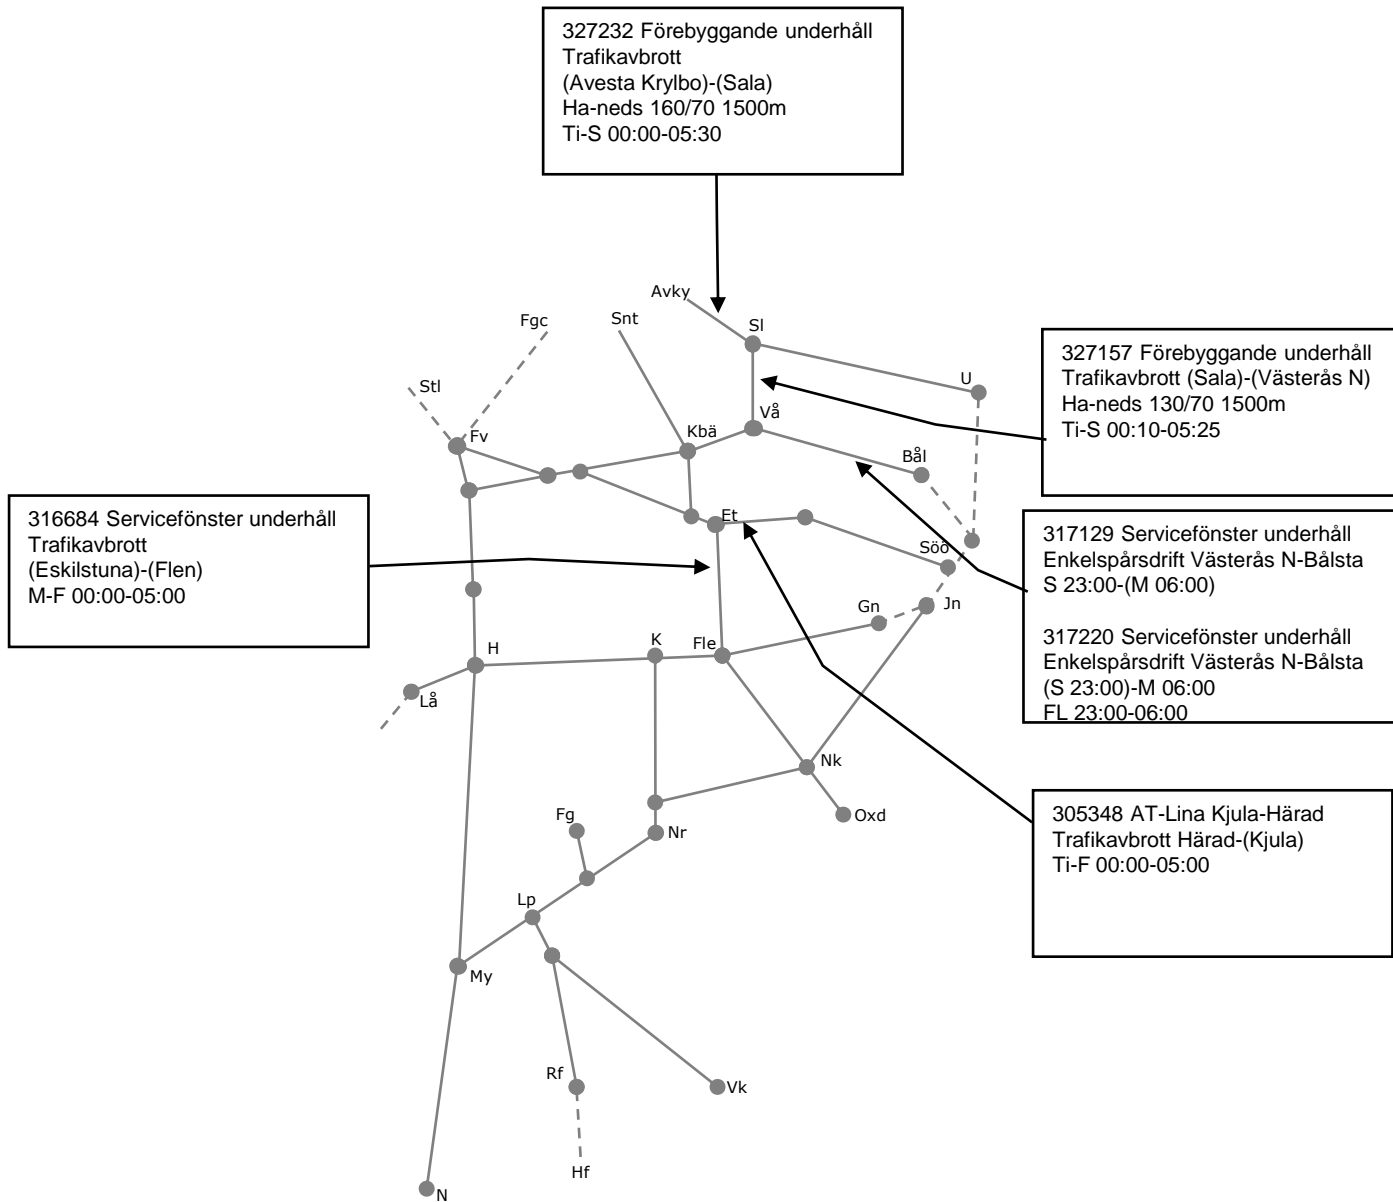

Veckokarta Revisionsperiod 3 Östra_1 -T21

STÖRRE BANARBETEN - vecka 2121 Mälardalen						
Mån	Tis	Ons	Tor	Fre	Lör	Sön
24/5	25/5	26/5	27/5	28/5	29/5	30/5