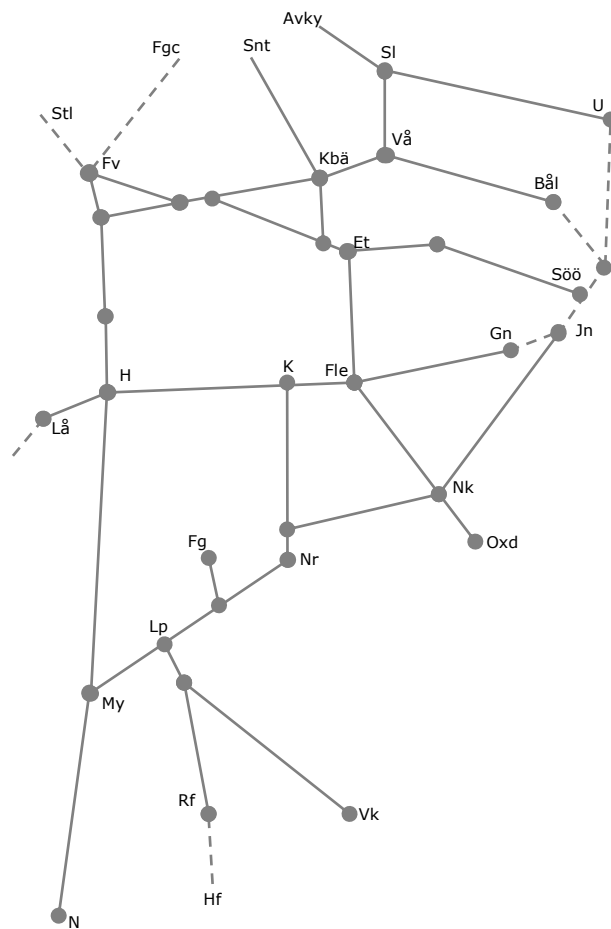

Veckokarta Revisionsperiod 3 Östra_1 - T21

STÖRRE BANARBETEN - vecka 2127 Mälardalen						
Mån	Tis	Ons	Tor	Fre	Lör	Sön
5/7	6/7	7/7	8/7	9/7	10/7	11/7