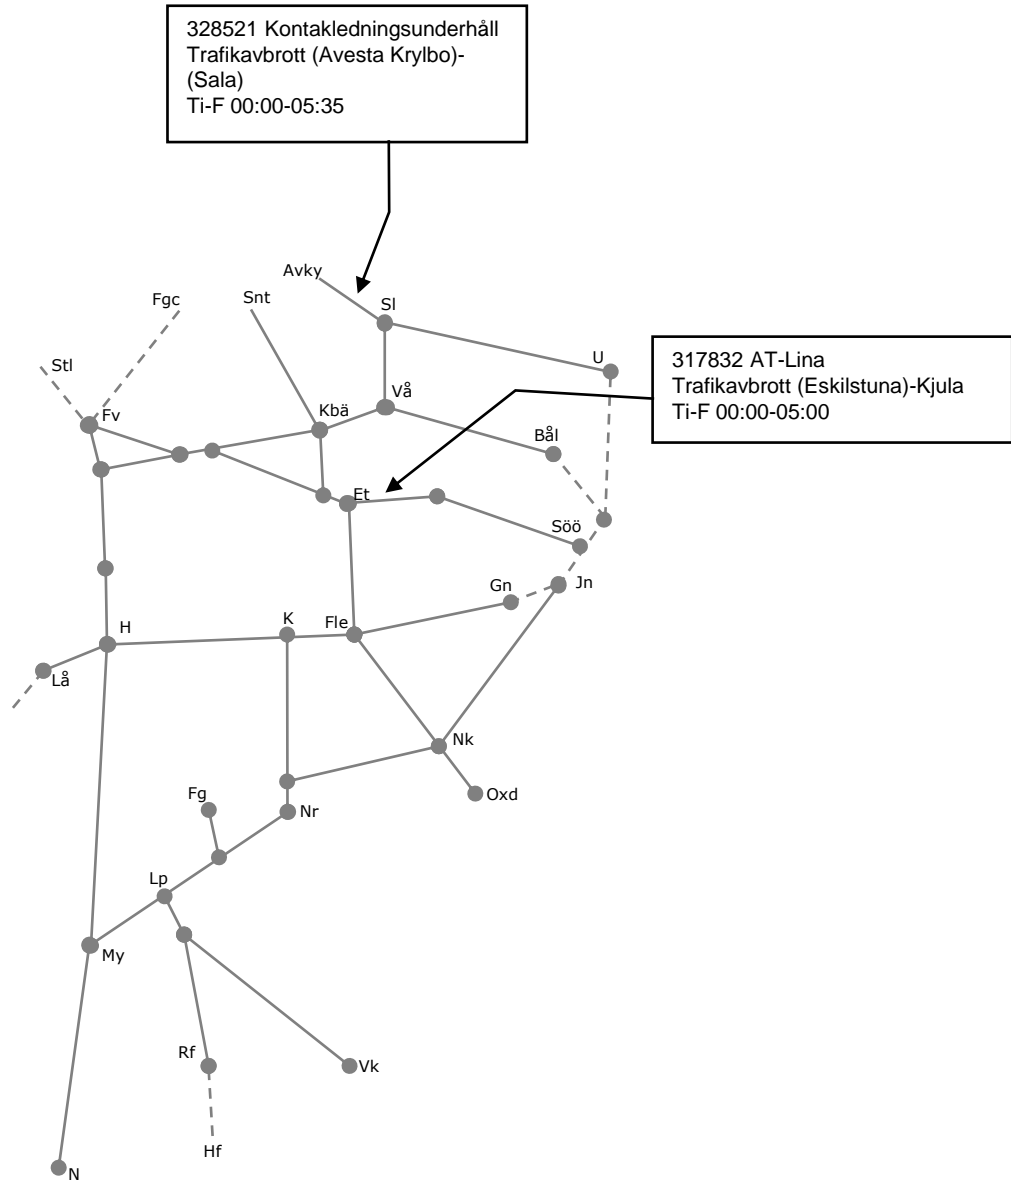

Veckokarta Revisionsperiod 3 Östra_1 -T21

STÖRRE BANARBETEN - vecka 2143 Mälardalen						
Mån	Tis	Ons	Tor	Fre	Lör	Sön
25/10	26/10	27/10	28/10	29/10	30/10	31/10