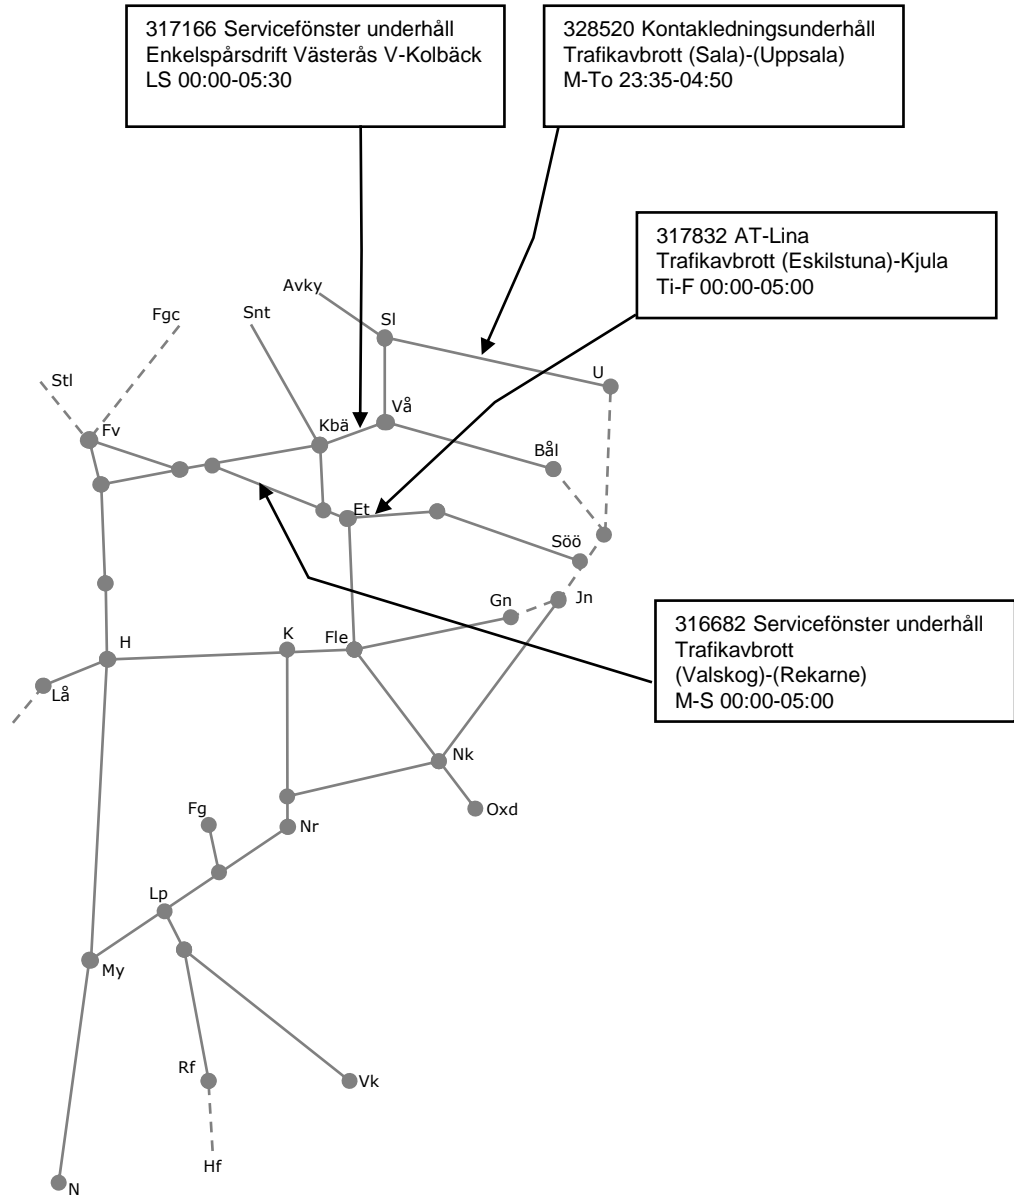

Veckokarta Revisionsperiod 3 Östra_1 - T21

STÖRRE BANARBETEN - vecka 2138 Mälardalen						
Mån	Tis	Ons	Tor	Fre	Lör	Sön
20/9	21/9	22/9	23/9	24/9	25/9	26/9