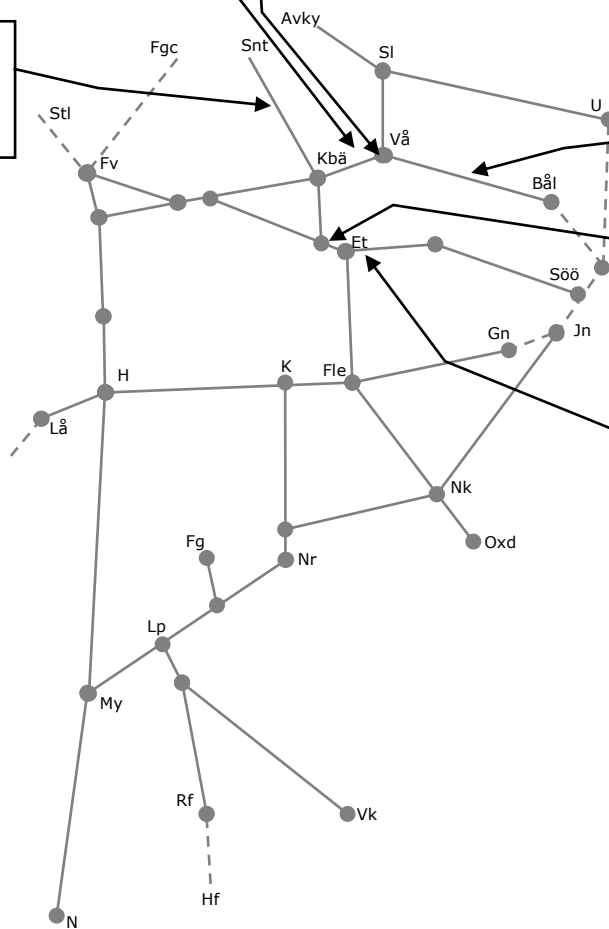

317339 Servicefönster underhåll
Västerås C spår 4-9
M-F 00:00-06:00

328526 / 328658
Kontakledningsunderhåll + bana
Trafikavbrott Ängelsberg-(Kolbäck)
Ti-F 00:00-05:45

317129 Servicefönster underhåll
Enkelspårdrift Västerås N-Bålsta
(S 23:00)-M 06:00
M-L 23:00-06:00

317220 Servicefönster underhåll
Enkelspårdrift Västerås N-Bålsta
S 23:00-(M 06:00)

316681 Servicefönster underhåll
Trafikavbrott
(Eskilstuna)-Rekarne
M-S 00:00-05:00

305348 AT-Lina Kjula-Härad
Trafikavbrott Härad-(Kjula)
Ti-F 00:00-05:00