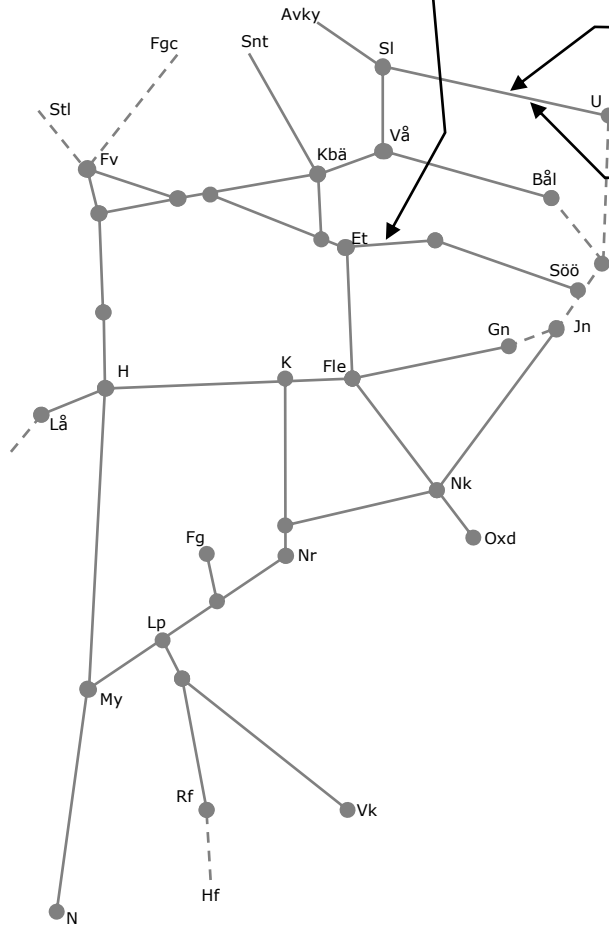

Veckokarta Revisionsperiod 3 Östra_1 - T21

STÖRRE BANARBETEN - vecka 2134 Mälardalen						
Mån	Tis	Ons	Tor	Fre	Lör	Sön
23/8	24/8	25/8	26/8	27/8	28/8	29/8

317832 AT-Lina
Trafikavbrott (Eskilstuna)-Kjula
Ti-F 00:00-05:00

328518 Kontakledningsunderhåll
Trafikavbrott (Sala)-(Uppsala)
M-To 23:20-04:40

327161 Förebyggande underhåll
Trafikavbrott (Sala)-(Uppsala N)
Ha-neds 160/70 1500m
M-To 23:20-04:40
F 23:20-05:30
S 00:45-05:30
S 23:20-(M 04:40)