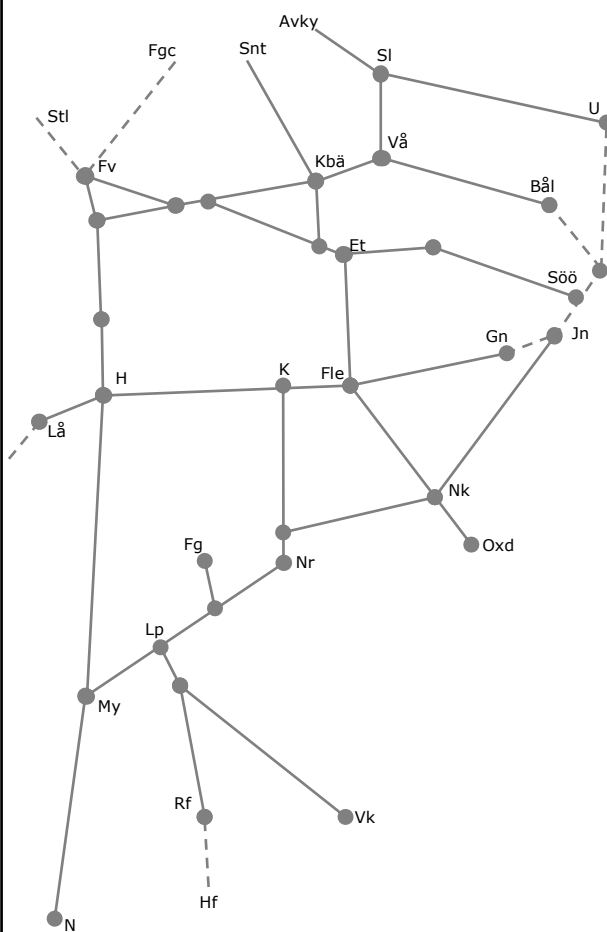

Veckokarta Revisionsperiod 3 Östra_1 - T21

Servicefönstervecka 2050 - 2149

317139 Servicefönster Nedspår
Enkelspårsdrift Västerås N-Lundby
Udda veckor M-F 10-15
317163 Servicefönster Uppspår
Enkelspårsdrift Västerås N-Lundby
Jämna veckor M-F 10-15

317159 Servicefönster Nedspår
Enkelspårsdrift Lundby-Bålsta
Udda veckor
M-F 10:00-13:00 + 14:00-15:00
317158 Servicefönster Uppspår
Enkelspårsdrift Lundby-Bålsta
Jämna veckor
M-F 10:00-13:00 + 14:00-15:00

317338 Västerås C
Trafikavbrott spår 1-3
Udda veckor M-F 00:00-06:00

317332 Västerås Norra
Trafikavbrott Uppspår
Jämna veckor Ti-F 00:00-04:30

317265
Trafikavbrott (Kolbäck)-(Valskog)
L 23:00-07:00 11 nätter

317315 Enkelspårsdrift
Valskog-Arboga
M-F 00:00-06:00 X 9
317314 Enkelspårsdrift
Valskog-Arboga
M-F 00:00-06:00 X 7

317221 & 317226
Enkelspårsdrift Västerås N-Bålsta
Udda / jämna veckor
M-To 23:00-06:00

317235 & 317256
Enkelspårsdrift Västerås V-Kolbäck
Udda / jämna veckor
M-F 00:00-05:30

316587
Trafikavbrott (Eskilstuna)-(Nykvarn)
OF 00:00-02:00
316603
Trafikavbrott (Nykvarn)-(Södertälje)
OF 00:00-02:00

316585
Trafikavbrott (Eskilstuna)-Rekarne
To 00:00-02:00

316586
Trafikavbrott (Eskilstuna)-(Flen)
Ti 00:00-02:00

316607
Trafikavbrott (Rekarne)-(Kolbäck)
To 00:00-02:00

316608
Trafikavbrott (Valskog)-(Rekarne)
To 00:00-02:00