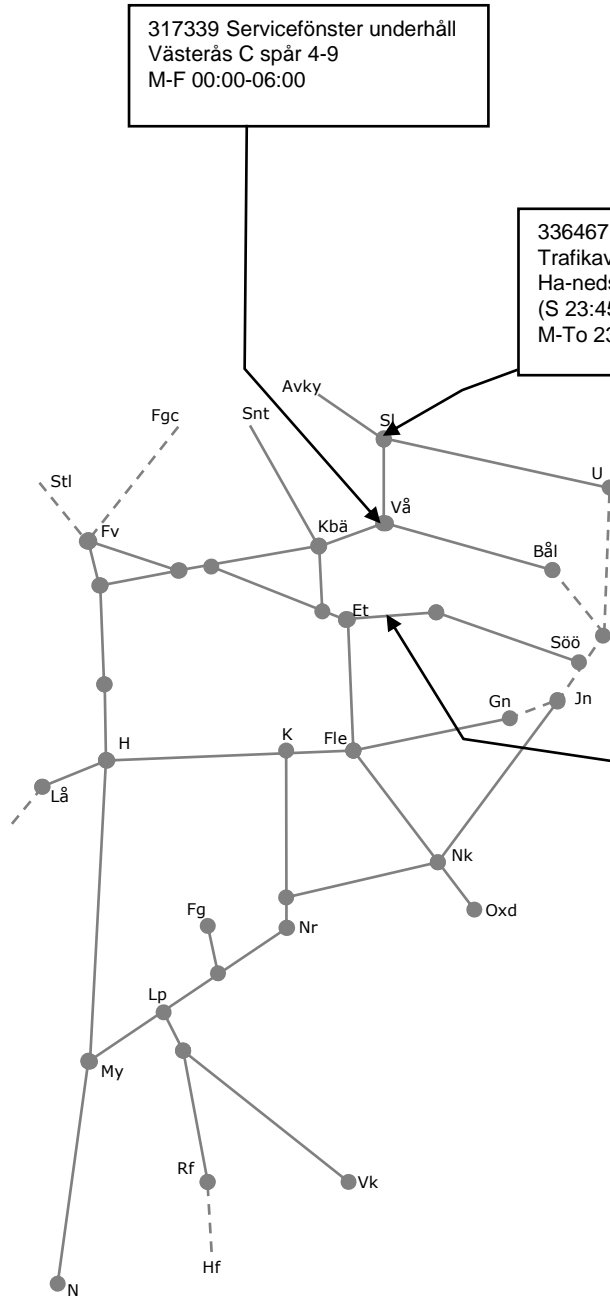

Veckokarta Revisionsperiod 3 Östra_1 -T21

STÖRRE BANARBETEN - vecka 2124 Mälardalen

Mån	Tis	Ons	Tor	Fre	Lör	Sön
14/6	15/6	16/6	17/6	18/6	19/6	20/6

317339 Servicefönster underhåll
Västerås C spår 4-9
M-F 00:00-06:00

336467 Förebyggande underhåll
Trafikavbrott Sala
Ha-neds 130/40 1500m
(S 23:45)-M 05:15
M-To 23:45:-05:15

305348 AT-Lina Kjula-Härad
Trafikavbrott Härad-(Kjula)
Ti-F 00:00-05:00

Veckokarta Revisionsperiod 3 Östra_1 -T21