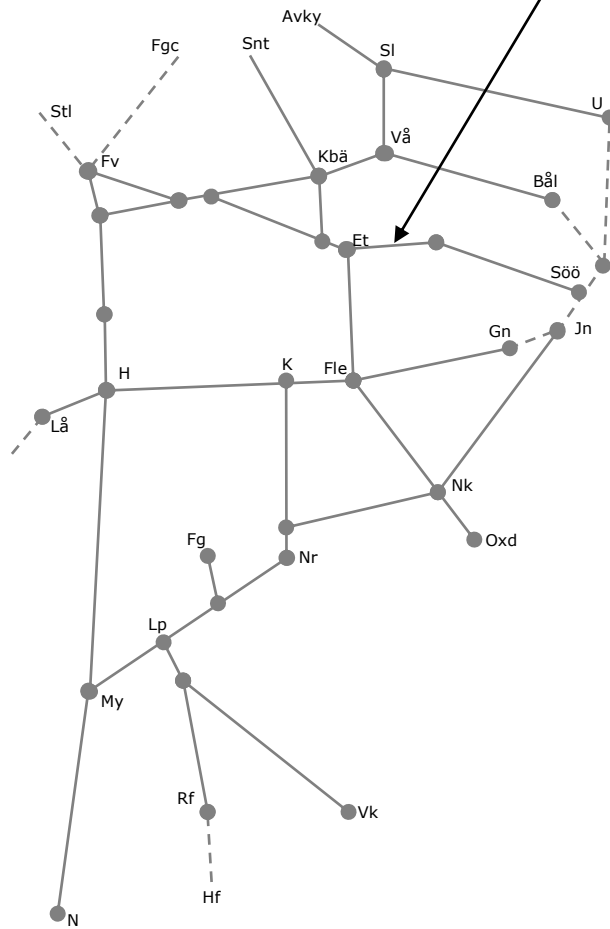

Veckokarta Revisionsperiod 3 Östra_1 -T21

STÖRRE BANARBETEN - vecka 2148 Mälardalen

Mån	Tis	Ons	Tor	Fre	Lör	Sön
29/11	30/11	1/12	2/12	3/12	4/12	5/12

318126 AT-Lina
Enkelspårdrift Härad-Strängnäs
M-To 23:00-05:00