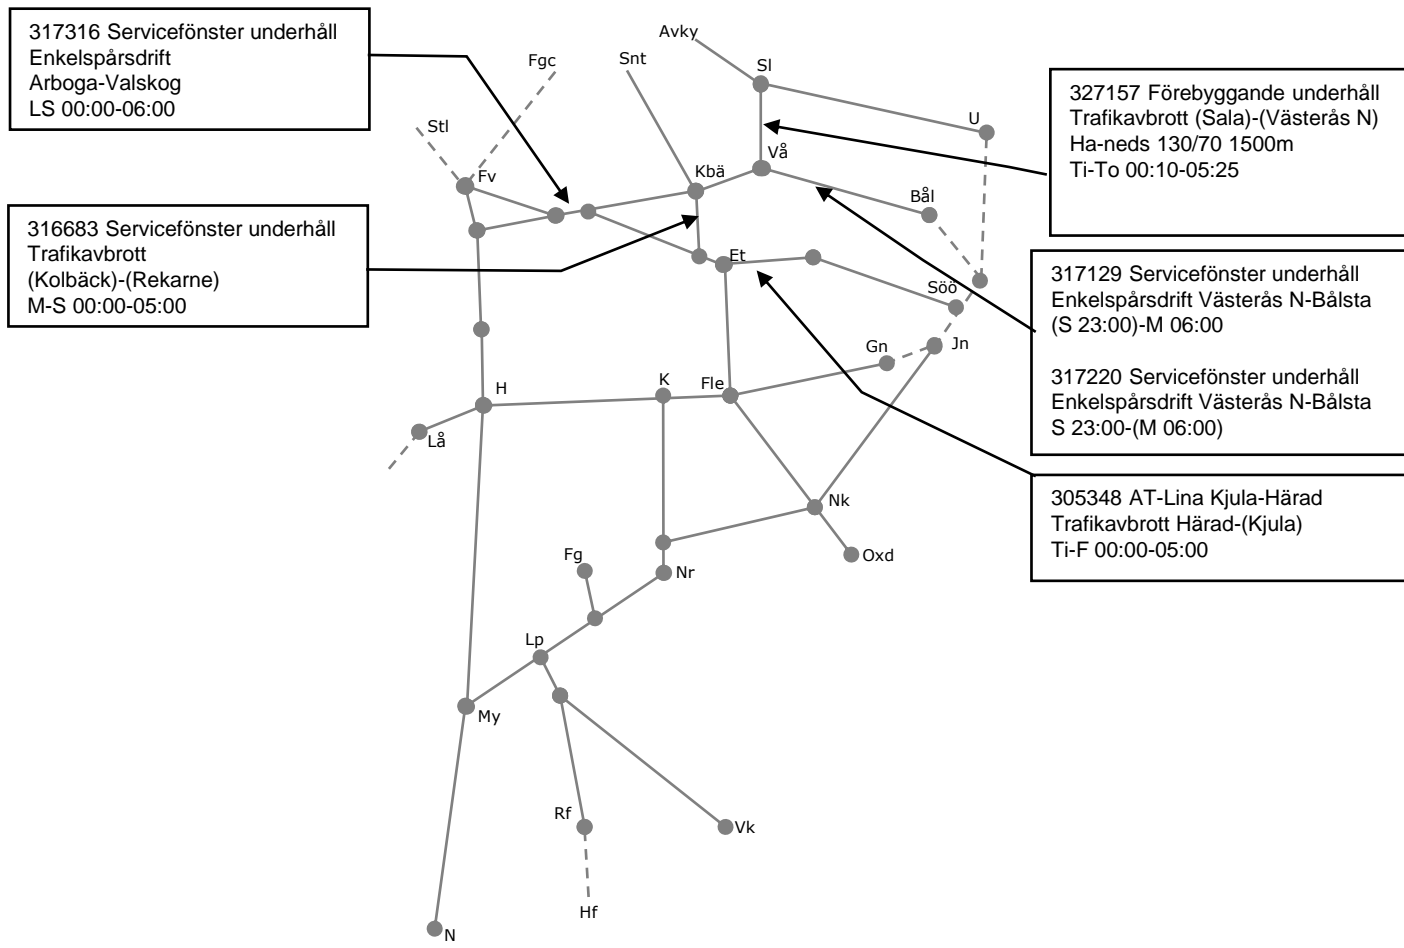

Veckokarta Revisionsperiod 3 Östra_1 - T21

STÖRRE BANARBETEN - vecka 2120 Mälardalen						
Mån	Tis	Ons	Tor	Fre	Lör	Sön
17/5	18/5	19/5	20/5	21/5	22/5	23/5