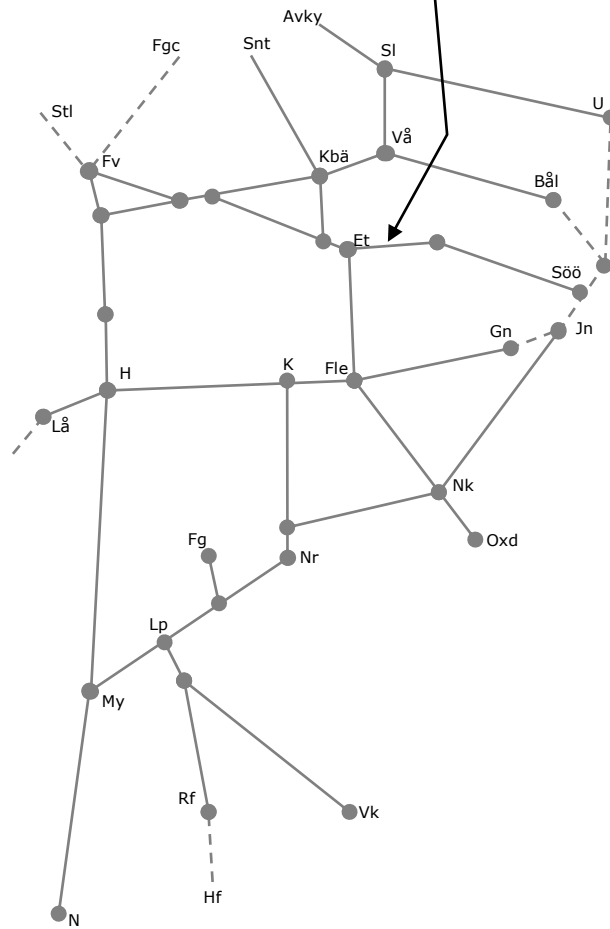

Veckokarta Revisionsperiod 3 Östra_1 -T21

STÖRRE BANARBETEN - vecka 2132 Mälardalen						
Mån	Tis	Ons	Tor	Fre	Lör	Sön
9/8	10/8	11/8	12/8	13/8	14/8	15/8

317832 AT-Lina
Trafikavbrott (Eskilstuna)-Kjula
Ti-F 00:00-05:00