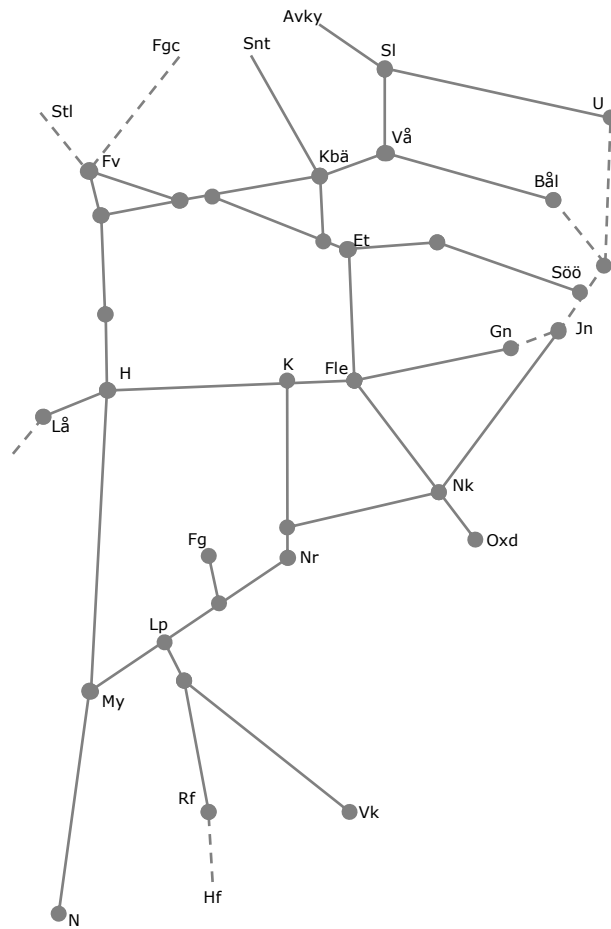

Veckokarta Revisionsperiod 3 Östra_1 -T21

STÖRRE BANARBETEN - vecka 2128 Mälardalen						
Mån	Tis	Ons	Tor	Fre	Lör	Sön
12/7	13/7	14/7	15/7	16/7	17/7	18/7