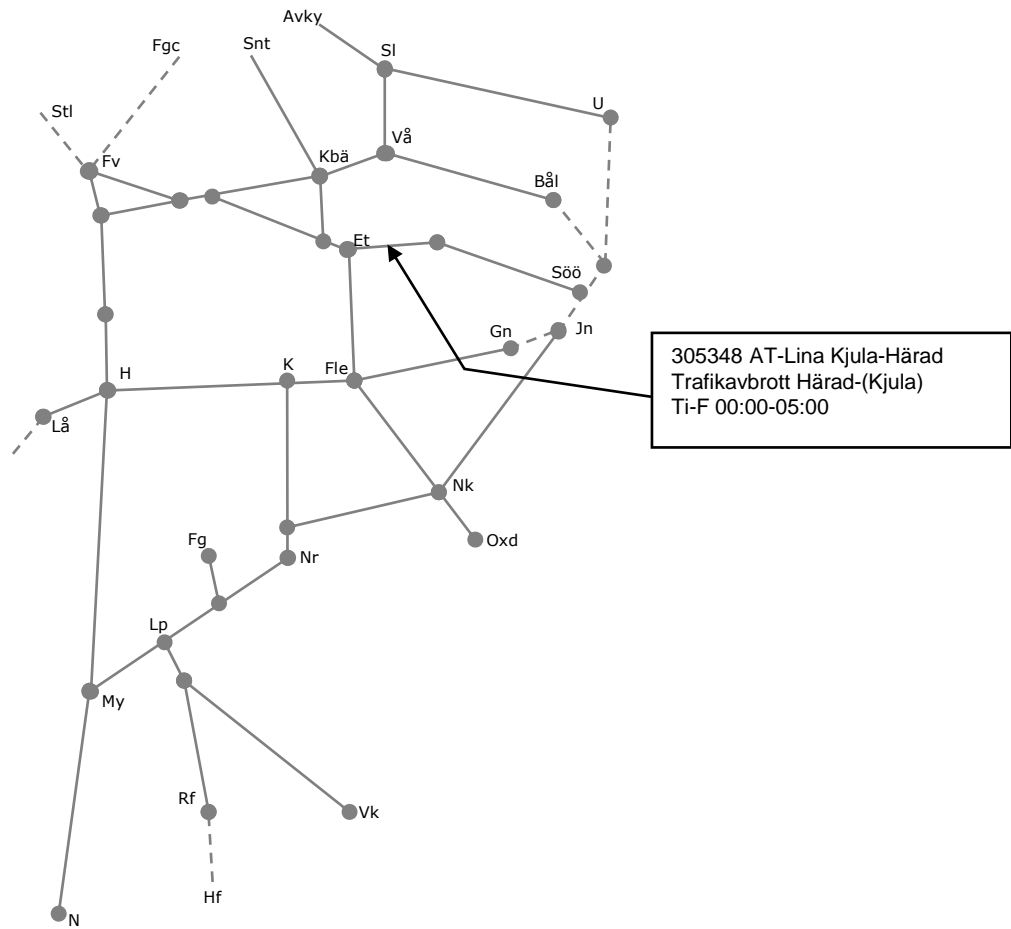

Veckokarta Revisionsperiod 3 Östra_1 -T21

STÖRRE BANARBETEN - vecka 2125 Mälardalen						
Mån	Tis	Ons	Tor	Fre	Lör	Sön
21/6	22/6	23/6	24/6	25/6	26/6	27/6

Midsommar