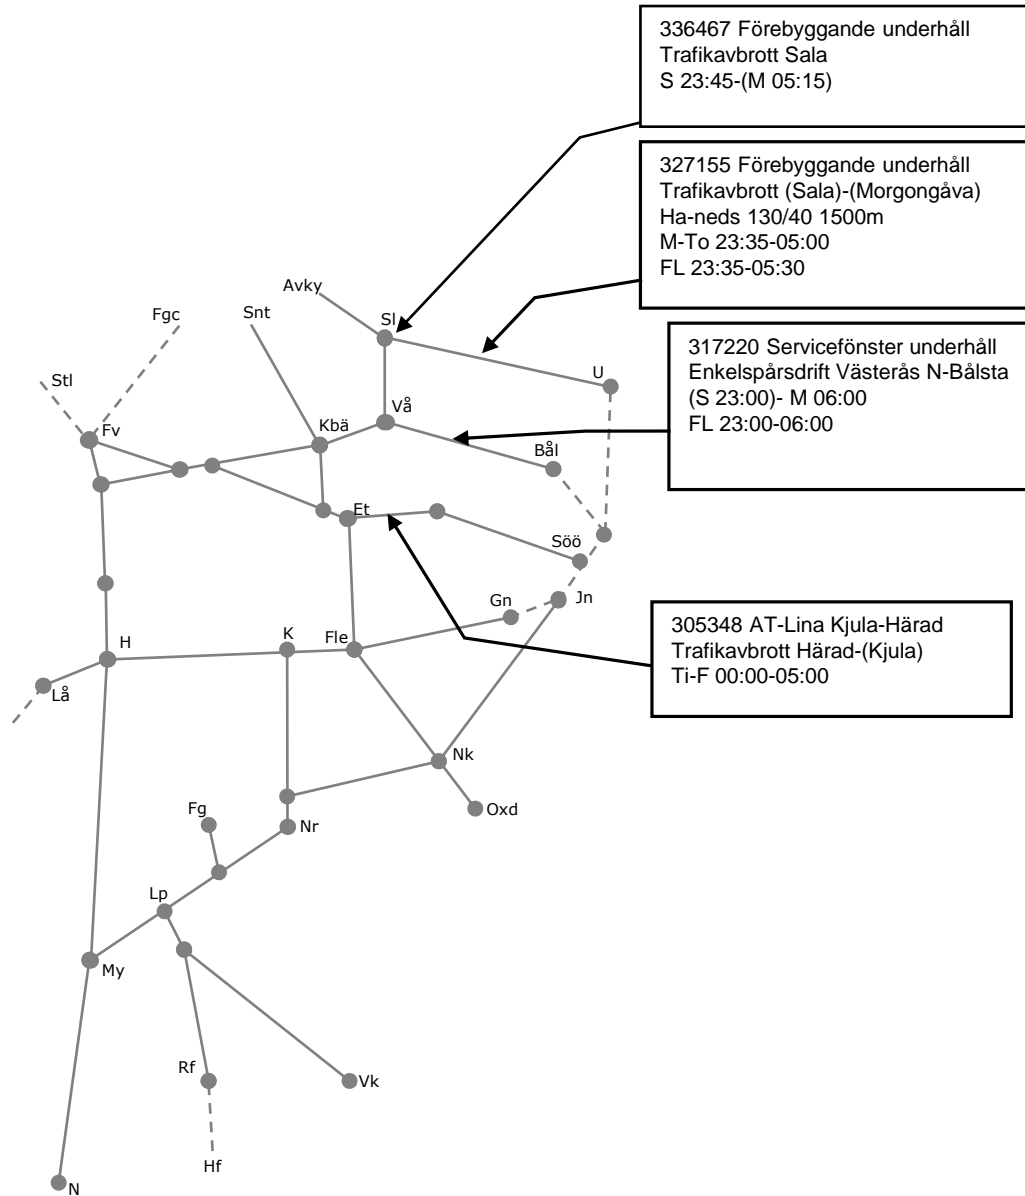

Veckokarta Revisionsperiod 3 Östra_1 - T21

STÖRRE BANARBETEN - vecka 2123 Mälardalen						
Mån	Tis	Ons	Tor	Fre	Lör	Sön
7/6	8/6	9/6	10/6	11/6	12/6	13/6