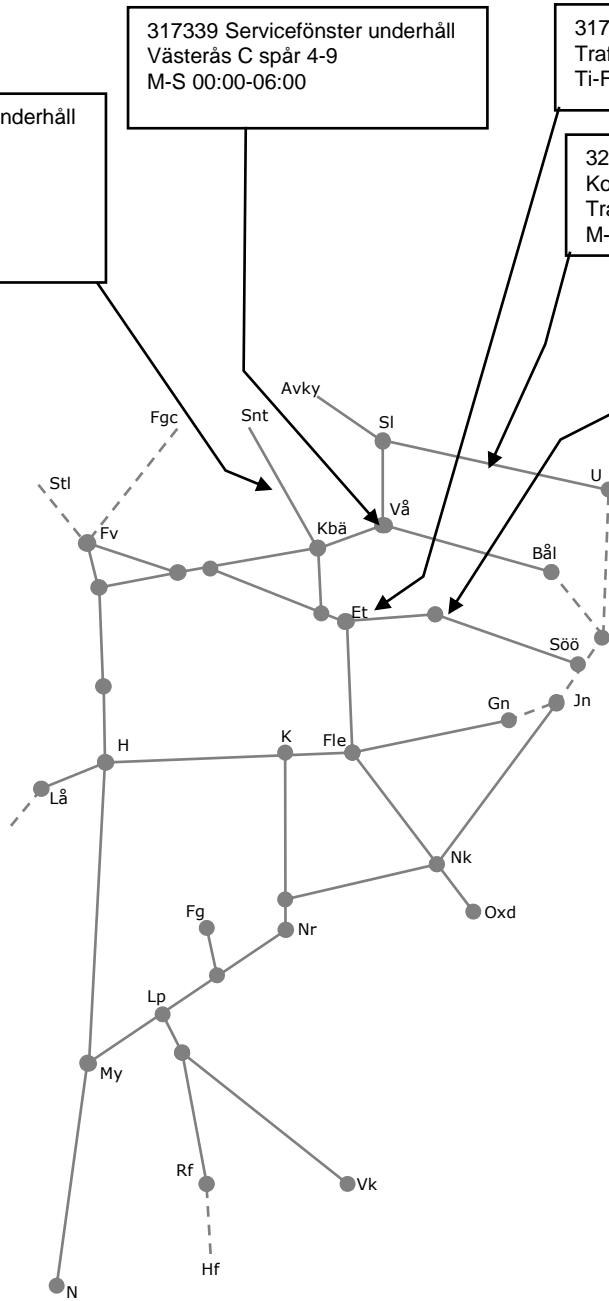

Veckokarta Revisionsperiod 3 Östra_1 -T21

STÖRRE BANARBETEN - vecka 2136 Mälardalen

Mån	Tis	Ons	Tor	Fre	Lör	Sön
6/9	7/9	8/9	9/9	10/9	11/9	12/9

327167 Förebyggande underhåll
Trafikavbrott
(Ångelsberg)-(Kolbäck)
Ha-neds 160/40 2000m
M 00:20-05:40
Ti-F 00:00-05:40

317339 Servicefönster underhåll
Västerås C spår 4-9
M-S 00:00-06:00

317832 AT-Lina
Trafikavbrott (Eskilstuna)-Kjula
Ti-F 00:00-05:00

328518 / 328520
Kontakledningsunderhåll
Trafikavbrott (Sala)-(Uppsala)
M-To 23:20-04:40

316679 Servicefönster underhåll
Trafikavbrott
(Eskilstuna)-(Nykvarn)
M-S 00:00-05:00