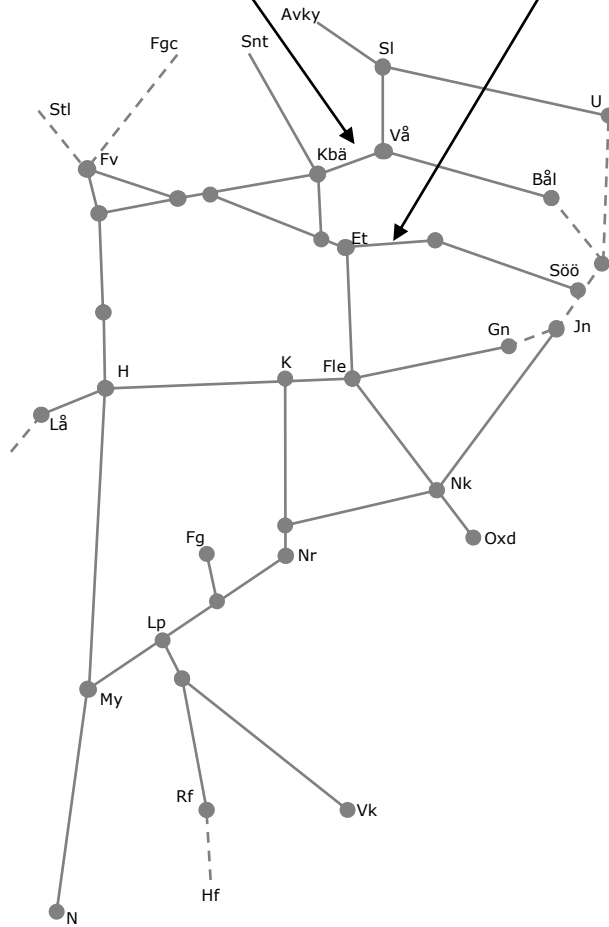

Veckokarta Revisionsperiod 3 Östra_1 -T21

STÖRRE BANARBETEN - vecka 2146 Mälardalen						
Mån	Tis	Ons	Tor	Fre	Lör	Sön
15/11	16/11	17/11	18/11	19/11	20/11	21/11

317331 Servicefönster underhåll
Västerås Västra RBG
M-S 00:00-06:00

318126 AT-Lina
Enkelspårdrift Härad-Strängnäs
M-To 23:00-05:00