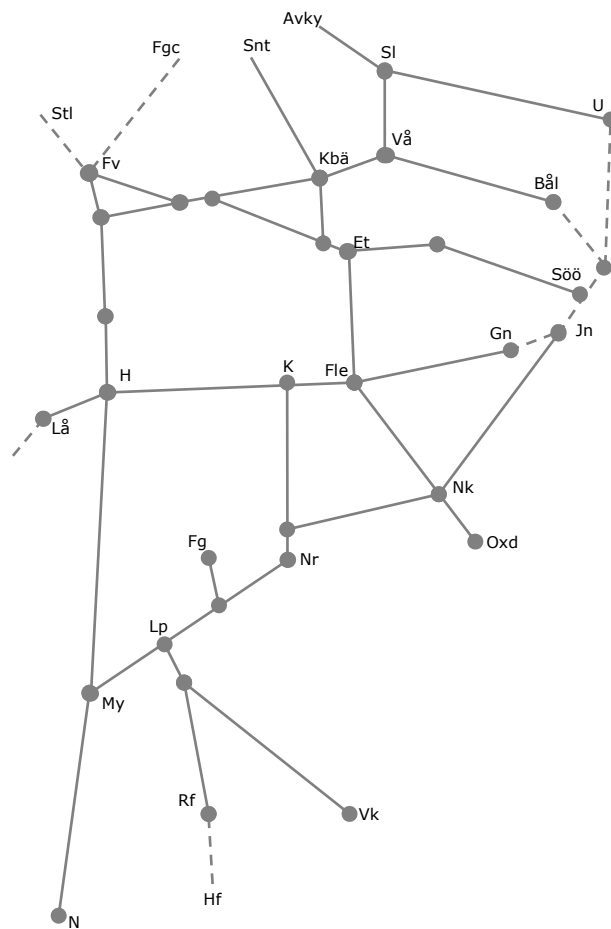

Veckokarta Revisionsperiod 3 Östra_1 -T21

STÖRRE BANARBETEN - vecka 2129 Mälardalen						
Mån	Tis	Ons	Tor	Fre	Lör	Sön
19/7	20/7	21/7	22/7	23/7	24/7	25/7