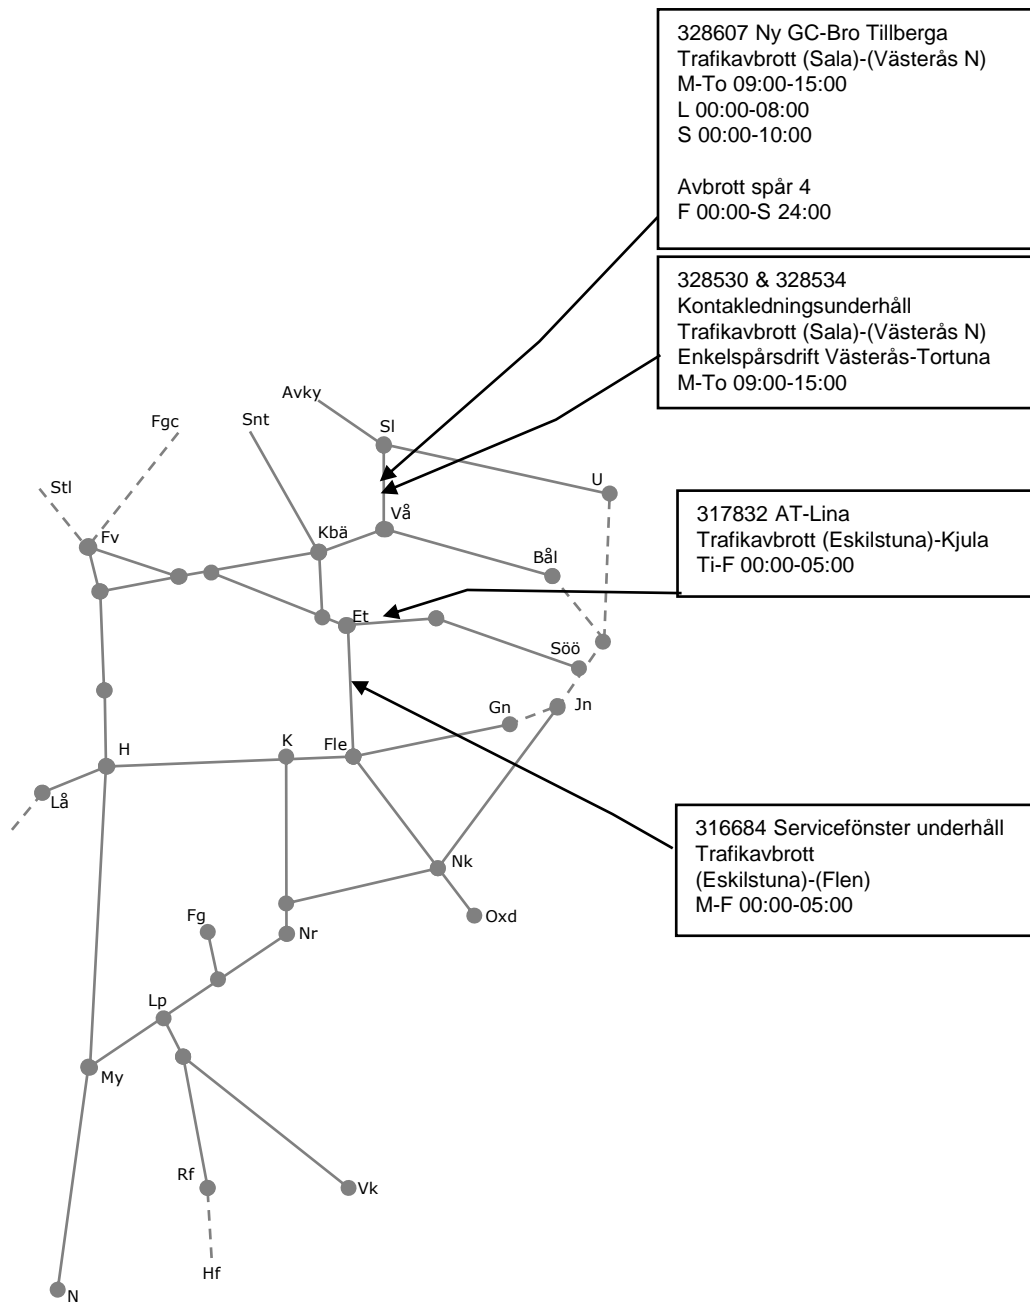

Veckokarta Revisionsperiod 3 Östra_1 - T21

STÖRRE BANARBETEN - vecka 2140 Mälardalen						
Mån	Tis	Ons	Tor	Fre	Lör	Sön
4/10	5/10	6/10	7/10	8/10	9/10	10/10