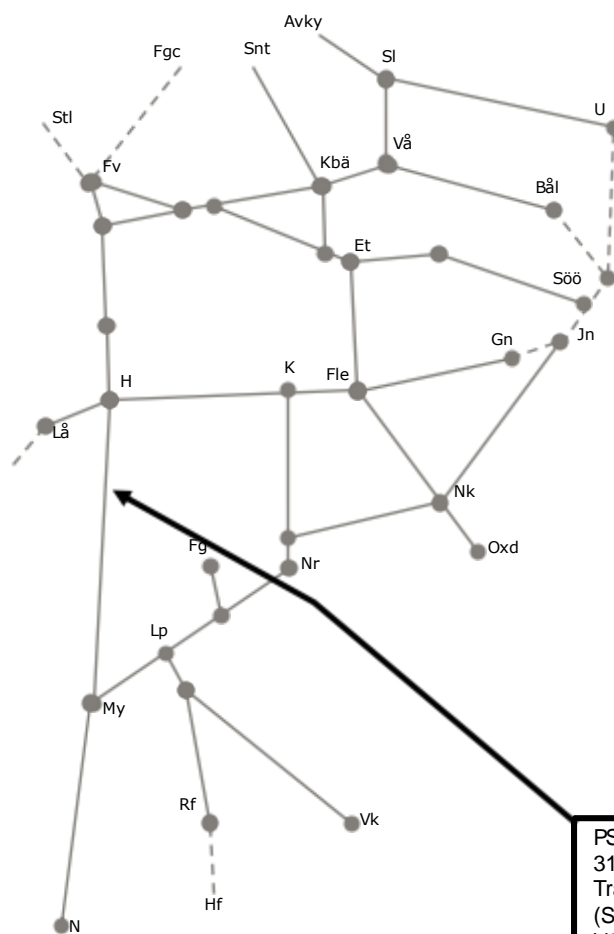

Veckokarta Revisionsperiod 3 Östra T21 Godsstråket, Västra och Södra stambanan

STÖRRE BANARBETEN v2050-2149 Öst

PSB Ö2
313471 Dubbelspår Dunsjö-Godegård
Trafikavbrott
(Skymossen)-(Motala)
V2128-V2132, M 00:00-S 24:00