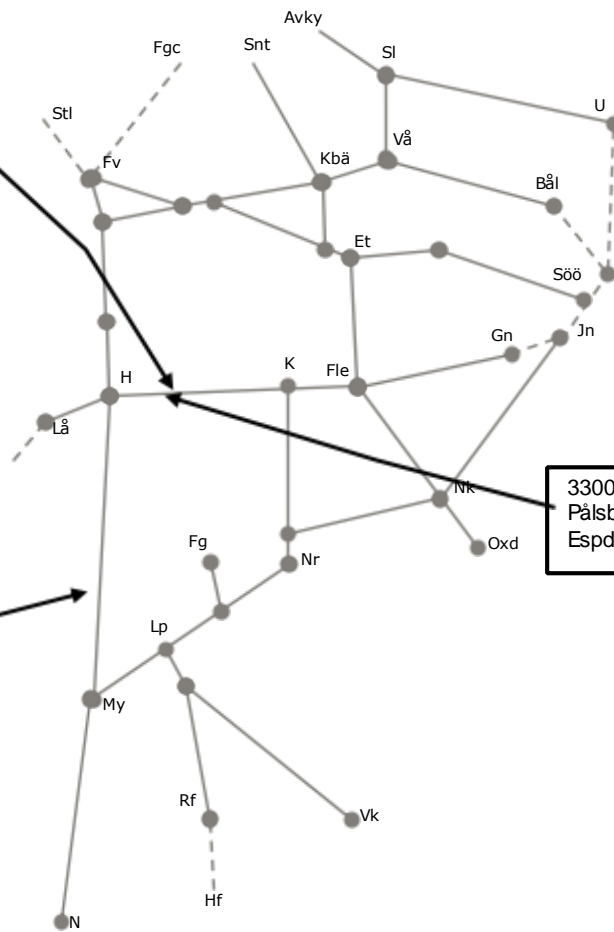

Veckokarta Revisionsperiod 3 Östra T21 Godsstråket, Västra och Södra stambanan

STÖRRE BANARBETEN - vecka 2148 Öst

Mån	Tis	Ons	Tor	Fre	Lör	Sön
29/11	30/11	1/12	2/12	3/12	4/12	5/12

330085 Fö-lina
(Hallsberg)-Kilsmo uppsp
Enkelspårsdrift
M 00:00-00:40, 01:15-05:45
Ti-F 00:30-06:10
F 22:55-07:50
L 21:30-02:40
S 04:40-09:00

330085 Fö-lina
Pålsboda-Kilsmo uppspår
Espdr M-F,S 00:00-06:00, L 22:00-08:00

321435 Dubbelspår
Dunsjö-Godegård
Trafikavbrott
(Skymossen)-(Motala)
L 22:00-10:00