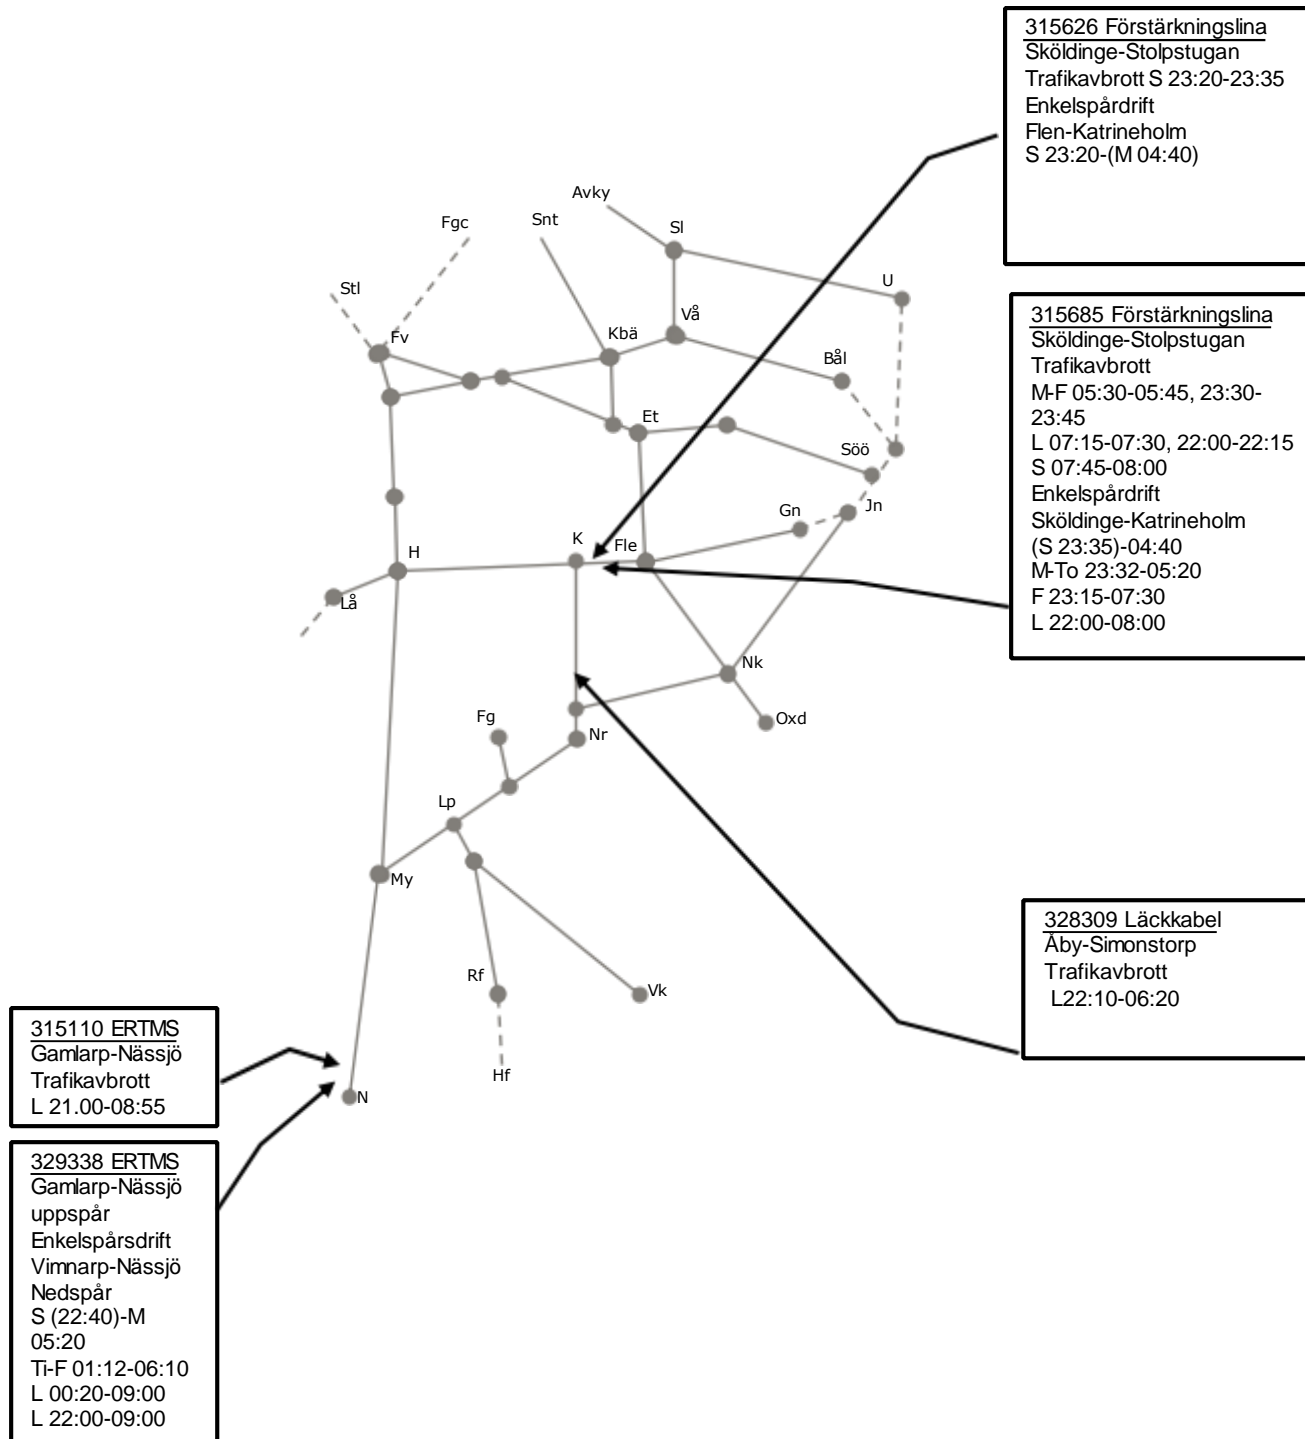

Veckokarta Revisionsperiod 3 Östra T21 Godsstråket, Västra och Södra stambanan

STÖRRE BANARBETEN - vecka 2122 Öst						
Mån	Tis	Ons	Tor	Fre	Lör	Sön
31/5	1/6	2/6	3/6	4/6	5/6	6/6