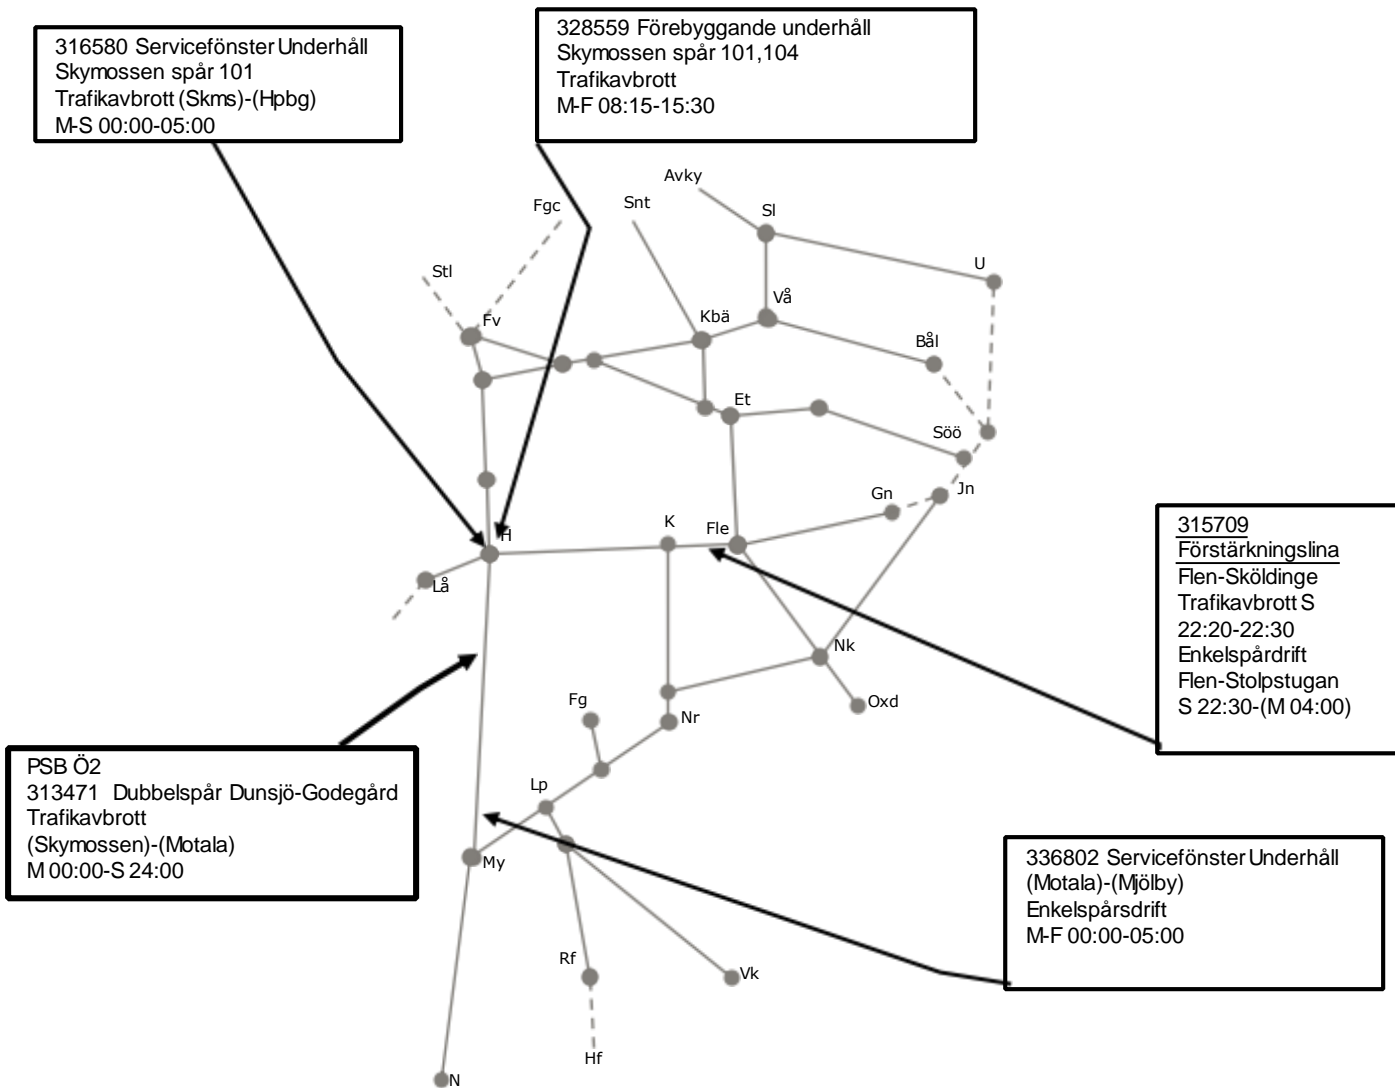

Veckokarta Revisionsperiod 3 Östra T21 Godsstråket, Västra och Södra stambanan

STÖRRE BANARBETEN - vecka 2130 Öst						
Mån	Tis	Ons	Tor	Fre	Lör	Sön
26/7	27/7	28/7	29/7	30/7	31/7	1/8