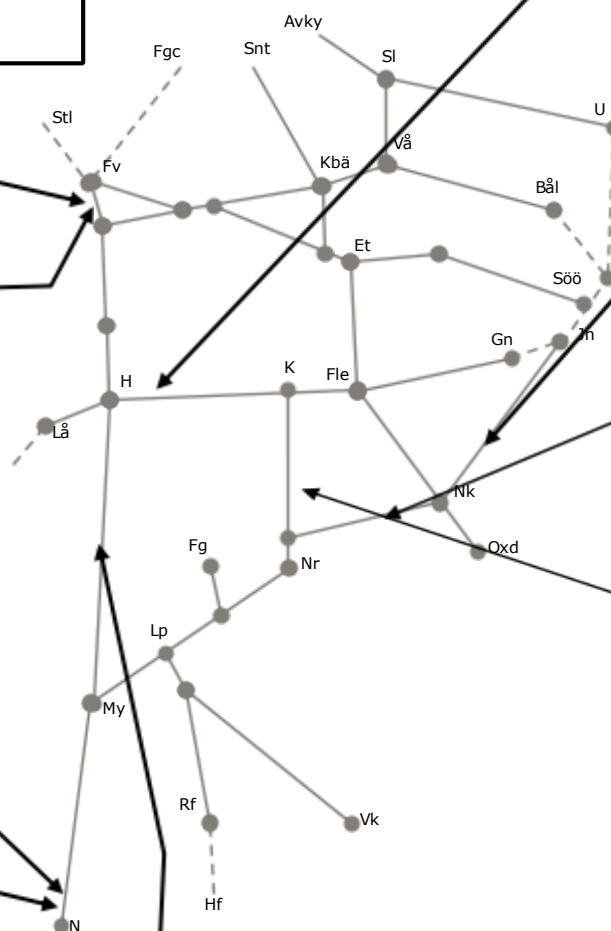

Veckokarta Revisionsperiod 3 Östra T21 Godsstråket, Västra och Södra stambanan

STÖRRE BANARBETEN - vecka 2137 Öst						
Mån	Tis	Ons	Tor	Fre	Lör	Sön
13/9	14/9	15/9	16/9	17/9	18/9	19/9

330066 Fö-lina
(Hallsberg)-Pålsboda nedspår
Enkelspårsdrift
M 00:00-01:00, 01:40-05:40
M-To 23:00-06:15
F 23:00-07:30
L 21:30-02:05
S 04:10-09:00

329753
Förebyggande
underhåll
(Järna)-Nyköping
Trafikavbrott
S 23:00-(M 05:10)

329754
Förebyggande
underhåll
(Nyköping)-(Åby)
S 23:30-(M 05:03)

328309 Läckkabel
Åby-Simonstorp
Trafikavbrott
L 22:10-06:40

325240 förarbete spårbyte
kabelsänkning
(Ervalla)-Frövi uppspår, Fv sp 2
Enkelspårsdrift (Er)-(Fv)
S 07:00-17:40

325239 förarbete spårbyte
kabelsänkning
Ervalla-(Frövi) uppspår, Er sp 1
Enkelspårsdrift (Hsa)-(Fv)
M-F 07:30-15:00, L 07:20-17:35
S 07:00-18:00

315110 ERTMS
Gamllarp-Nässjö
Trafikavbrott
L 21:00-08:55

329821 ERTMS
Gamllarp-Nässjö
uppspår
Enkelspårsdrift
Vimnarp-Nässjö
S 22:15-(05:30)

321435 Dubbelspår Dunsjö-Godegård
Trafikavbrott
(Skymossen)-(Motala)
L 22:00-10:00