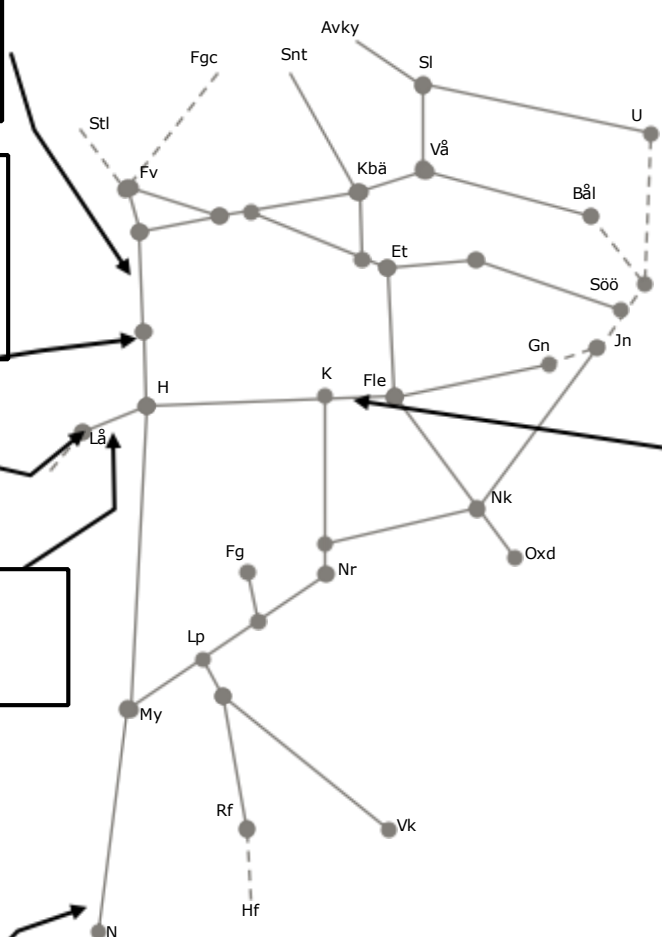

Veckokarta Revisionsperiod 3 Östra T21 Godsstråket, Västra och Södra stambanan

STÖRRE BANARBETEN - vecka 2133 Öst

Mån	Tis	Ons	Tor	Fre	Lör	Sön
16/8	17/8	18/8	19/8	20/8	21/8	22/8

325108 förarbete spårbyte
kabelsänkning
(Örebro)-Hovsta uppspår,
Hsa sp 2
Enkelspårdrift (Ör)-(Er)
S 08:30-15:30

324807 förarbete spårbyte
kabelsänkning
Örebro spår 2
Begränsad framkomlighet
S 00:50-07:30, 22:10-24:00

330537 Utläggning ha-
nedsättning
Laxå spår 19+20
M 09:40-11:40
Trafikavbrott(Lå)-Hs

316995 Kraftledning över järnväg
Tälle-Östansjö
Trafikavbrott
L 22:00-10:00

329821 ERTMS
Gamlarp-Nässjö
uppspår
Enkelspårdrift
Vimmarp-Nässjö
S 22:15-(05:30)

315709
Förstärkningslina
Flen-Sköldinge
Trafikavbrott
M-F 05:20-05:30
M-F 23:08-23:18
L 07:15-07:30,
L 22:00-22:15
S 07:45-08:00

Enkelspårdrift
Flen-Stolpstugan
(S 23:30)-M05:40
M-To 23:08-05:30
F 23:08-07:30
L 22:00-08:00