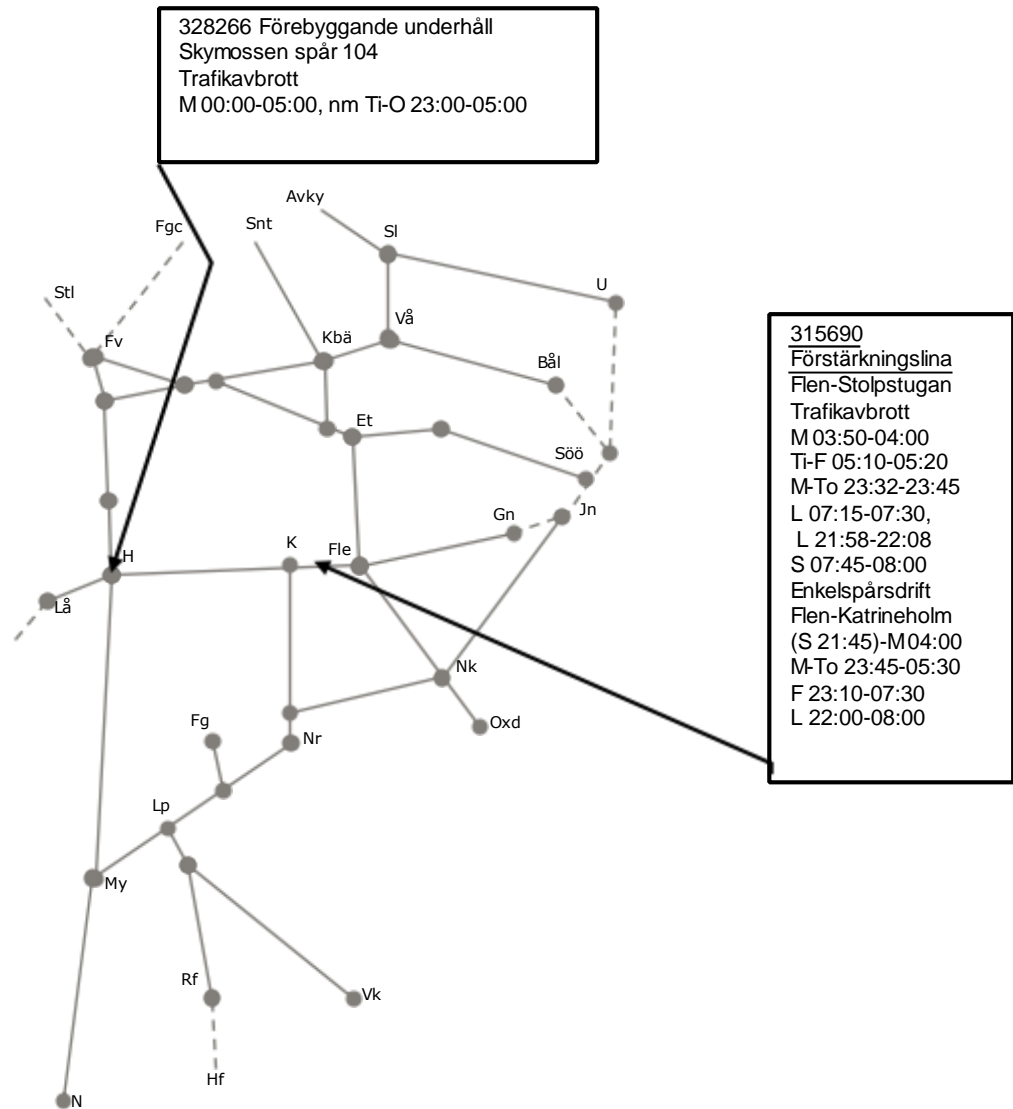

Veckokarta Revisionsperiod 3 Östra T21 Godsstråket, Västra och Södra stambanan

STÖRRE BANARBETEN - vecka 2127 Öst						
Mån	Tis	Ons	Tor	Fre	Lör	Sön
5/7	6/7	7/7	8/7	9/7	10/7	11/7