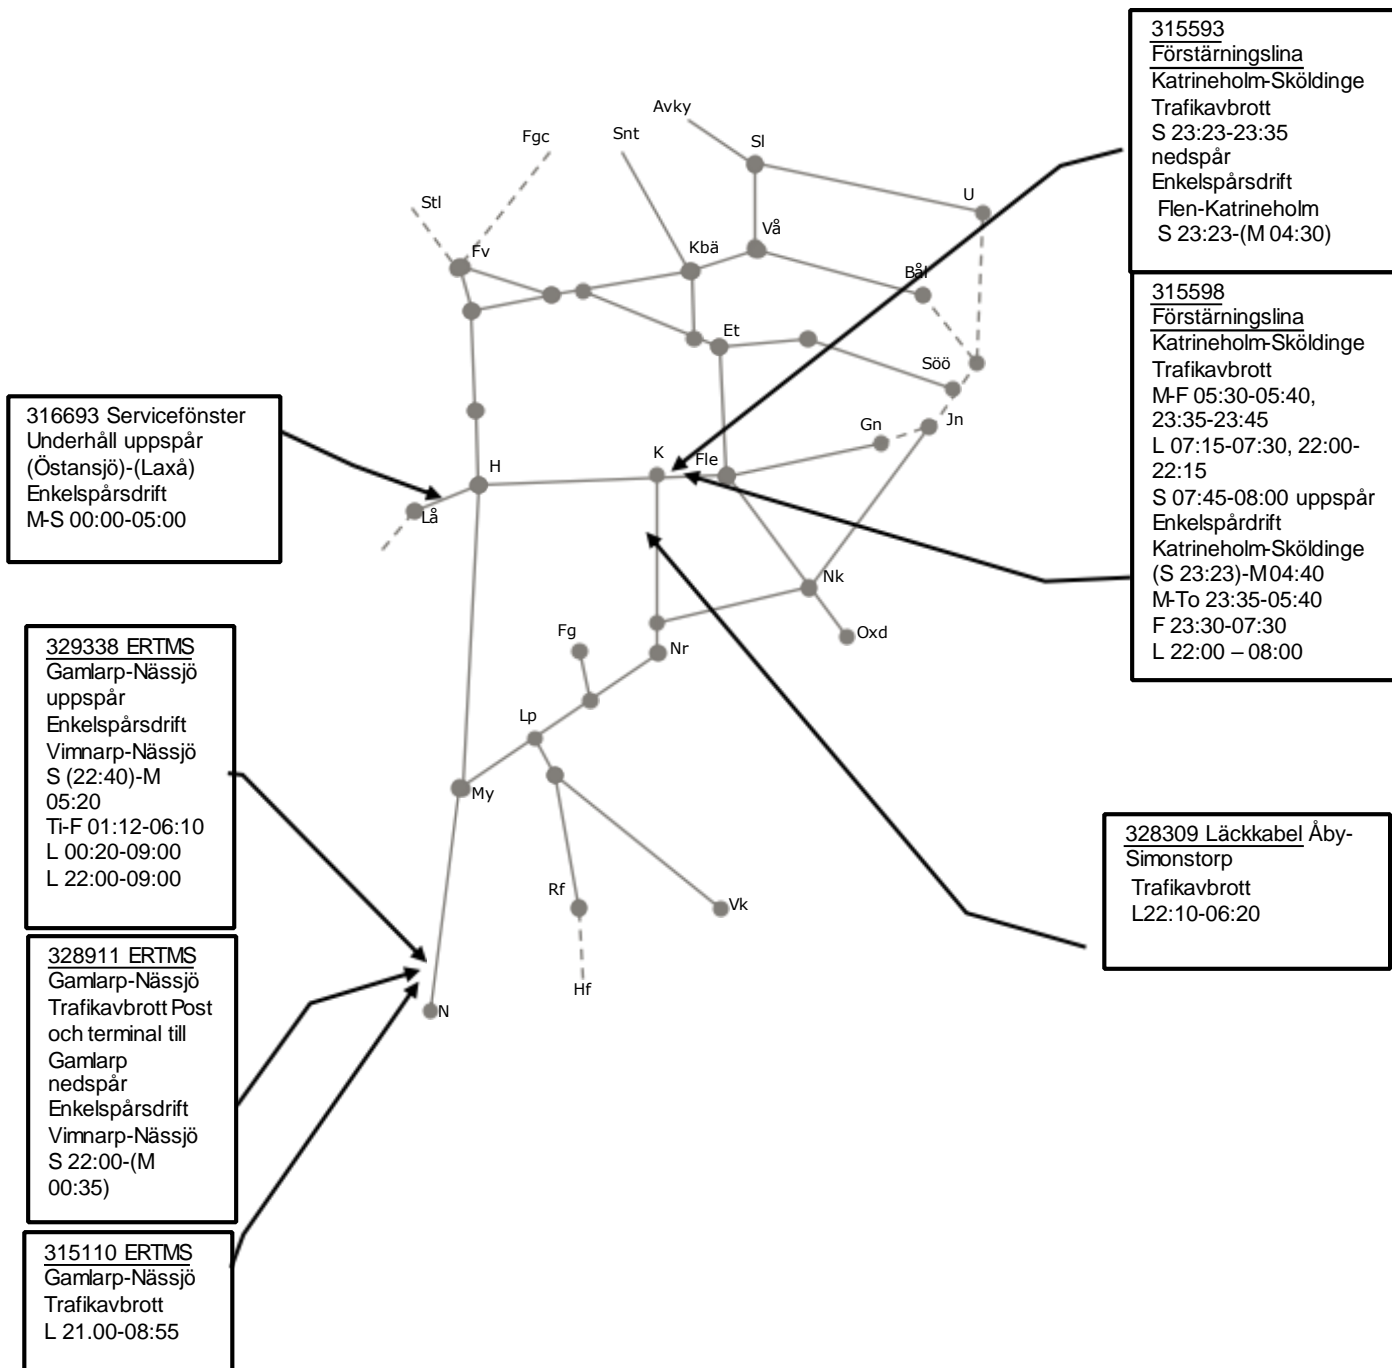

Veckokarta Revisionsperiod 3 Östra T21 Godsstråket, Västra och Södra stambanan

STÖRRE BANARBETEN - vecka 2120 Öst

Mån	Tis	Ons	Tor	Fre	Lör	Sön
17/5	18/5	19/5	20/5	21/5	22/5	23/5