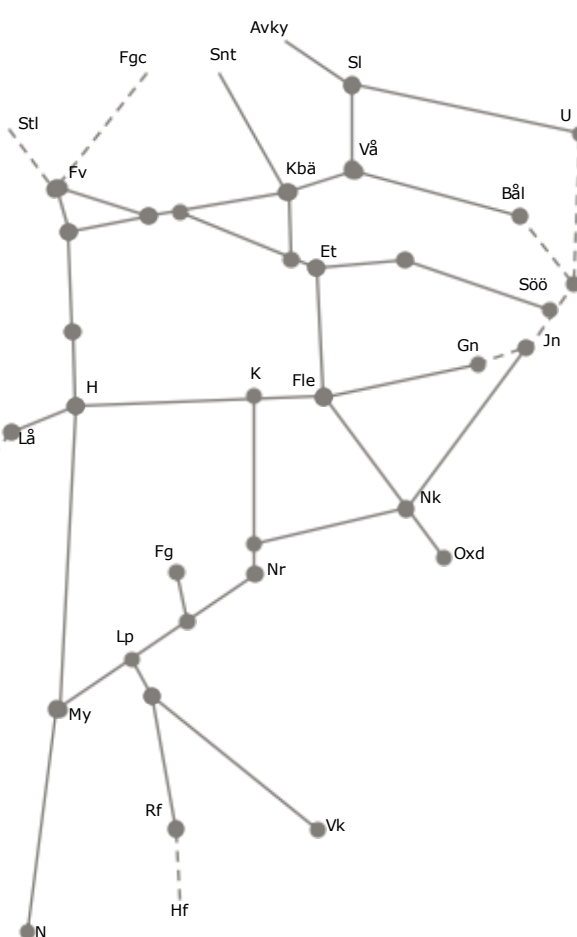

316624/317066 Servicefönster Hovsta spår 1 Enkelspårsdrift max 2 driftsträckor per natt Udda veckor
Ti-F 01:45-05:00, S 00:00-08:00
V2135 M-F 00:45-05:00

316595 Servicefönster nedspår (Hovsta)-(Hallsberg) Enkelspårsdrift max 2 driftsträckor per natt Jämna veckor
Ti-F 01:45-05:45, S 00:00-08:00

316588/317064 Servicefönster (Frövi)-(Hallsberg) Uppspår Enkelspårsdrift max 2 driftsträckor per natt Jämna veckor
Ti-F 01:45-05:45, S 00:00-08:00
V2134,2136 M-F 00:45-05:00

316580 Servicefönster Underhåll Skymossen spår 101
V2128-2131 M-S 00:00-05:00

316596 Servicefönster (Skymossen)-(Stenkumla) V2107,2113,2119,2125,2131,2137,2143,2147
L 23:00-06:00

316625 Servicefönster Nedspår Stenkumla-Runsala Udda veckor Enkelspårsdrift
TiO,Ti-F 06:00-10:00, S 00:00-8:00

316626 Servicefönster Uppspår Stenkumla-Runsala Jämna veckor Enkelspårsdrift
TiO,Ti-F 06:00-10:00, S 00:00-8:00

316609 Servicefönster (Runsala)-(Degerön) V2107,2115,2119,2125,2137,2143,2147
L 23:00-05:30

316583 Servicefönster Nedspår (Degerön)-(Mjölby) Udda veckor Enkelspårsdrift max 2 driftsträckor per natt
TiO,Ti-F 00:00-04:00, S 00:00-8:00

316584 Servicefönster Uppspår (Degerön)-(Mjölby) Jämna veckor Enkelspårsdrift max 2 driftsträckor per natt
TiO,Ti-F 00:00-04:00, S 00:00-8:00

316592 Servicefönster (Jädersbruk)-(Frövi) Jämna veckor Trafikavbrott
M 07:00-12:00, L 07:00-12:00

316678 Servicefönster Underhåll (Jädersbruk)-(Frövi) Trafikavbrott V2118,2138
M-S 07:00-12:00

322334 Servicefönster (Jädersbruk)-(Hovsta) Udda veckor Trafikavbrott
M-F 00:00-03:15

322335 Servicefönster Underhåll (Jädersbruk)-(Hovsta) Trafikavbrott
V2111-2112 M-F 00:00-05:10
L 00:00-06:30, 23:00-07:50
V2119 LS 00:00-06:00

316594 Servicefönster Nedspår (Katrineholm)-(Hallsberg) Enkelspårsdrift max 2 driftsträckor per natt
Udda veckor M-F 00:30-05:30

316593 Servicefönster Uppspår (Katrineholm)-(Hallsberg) Enkelspårsdrift max 2 driftsträckor per natt
Jämna veckor M-F 00:30-05:30

316627 Servicefönster Hallsberg Rbg Antal spår enligt överenskommelse
M-F 11:00-14:00

317032 Servicefönster Hallsberg Rbg Antal spår enligt överenskommelse
S 00:00-06:00 Udda veckor

316610 Servicefönster Uppspår (Östansjö)-Laxå, Jämna veckor
M-Ti 00:00-04:00, S 00:00-08:00

316693 Servicefönster Underhåll (Östansjö)-Laxå Uppspår Udda veckor
M-S 00:00-05:00, L 00:00-04:30
S 00:00-08:00

316611 Servicefönster Nedspår (Östansjö)-Laxå, Udda veckor
M-Ti 00:00-04:00, S 00:00-08:00

316685 Servicefönster Underhåll (Östansjö)-Laxå Nedspår Udda veckor
M-S 00:00-05:00, L 00:00-04:30
S 00:00-08:00

316693 Servicefönster Underhåll (Östansjö)-Laxå Uppspår Udda veckor
M-S 00:00-05:00, L 00:00-04:30
S 00:00-08:00

336802 Servicefönster Underhåll (Motala)-(Mjölby) Jämna veckor Enkelspårsdrift
V2128,2130
M-F 00:00-05:00

336805 Servicefönster Underhåll (Motala)-(Mjölby) Udda veckor Enkelspårsdrift
V2129, 2131
M-F 00:00-05:00