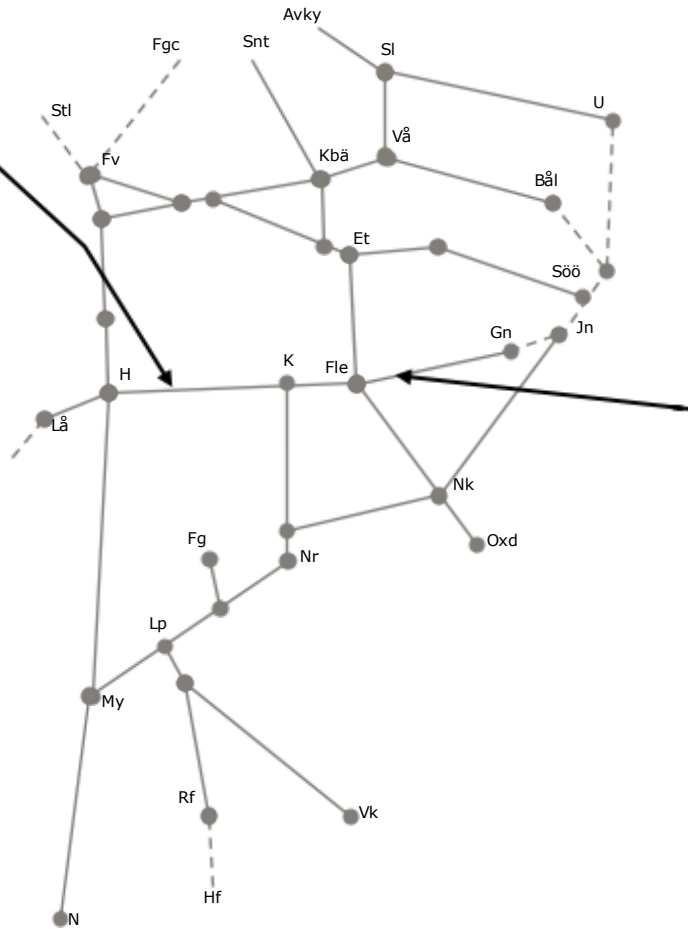

Veckokarta Revisionsperiod 3 Östra T21 Godsstråket, Västra och Södra stambanan

STÖRRE BANARBETEN - vecka 2147 Öst

Mån	Tis	Ons	Tor	Fre	Lör	Sön
22/11	23/11	24/11	25/11	26/11	27/11	28/11

330087 Fö-lina
(Hallsberg)-Kilsmo nedsp
Enkelspårsdrift
M 00:00-00:40, 01:5-05:50
Ti-F 00:30-06:10
F 23:00-07:50
L 21:30-02:45
S 04:40-09:00

325350
hastighetsåtgärder
Trafikavbrott
Stjärnhov
M 00:25-02:00
02:20-03:30