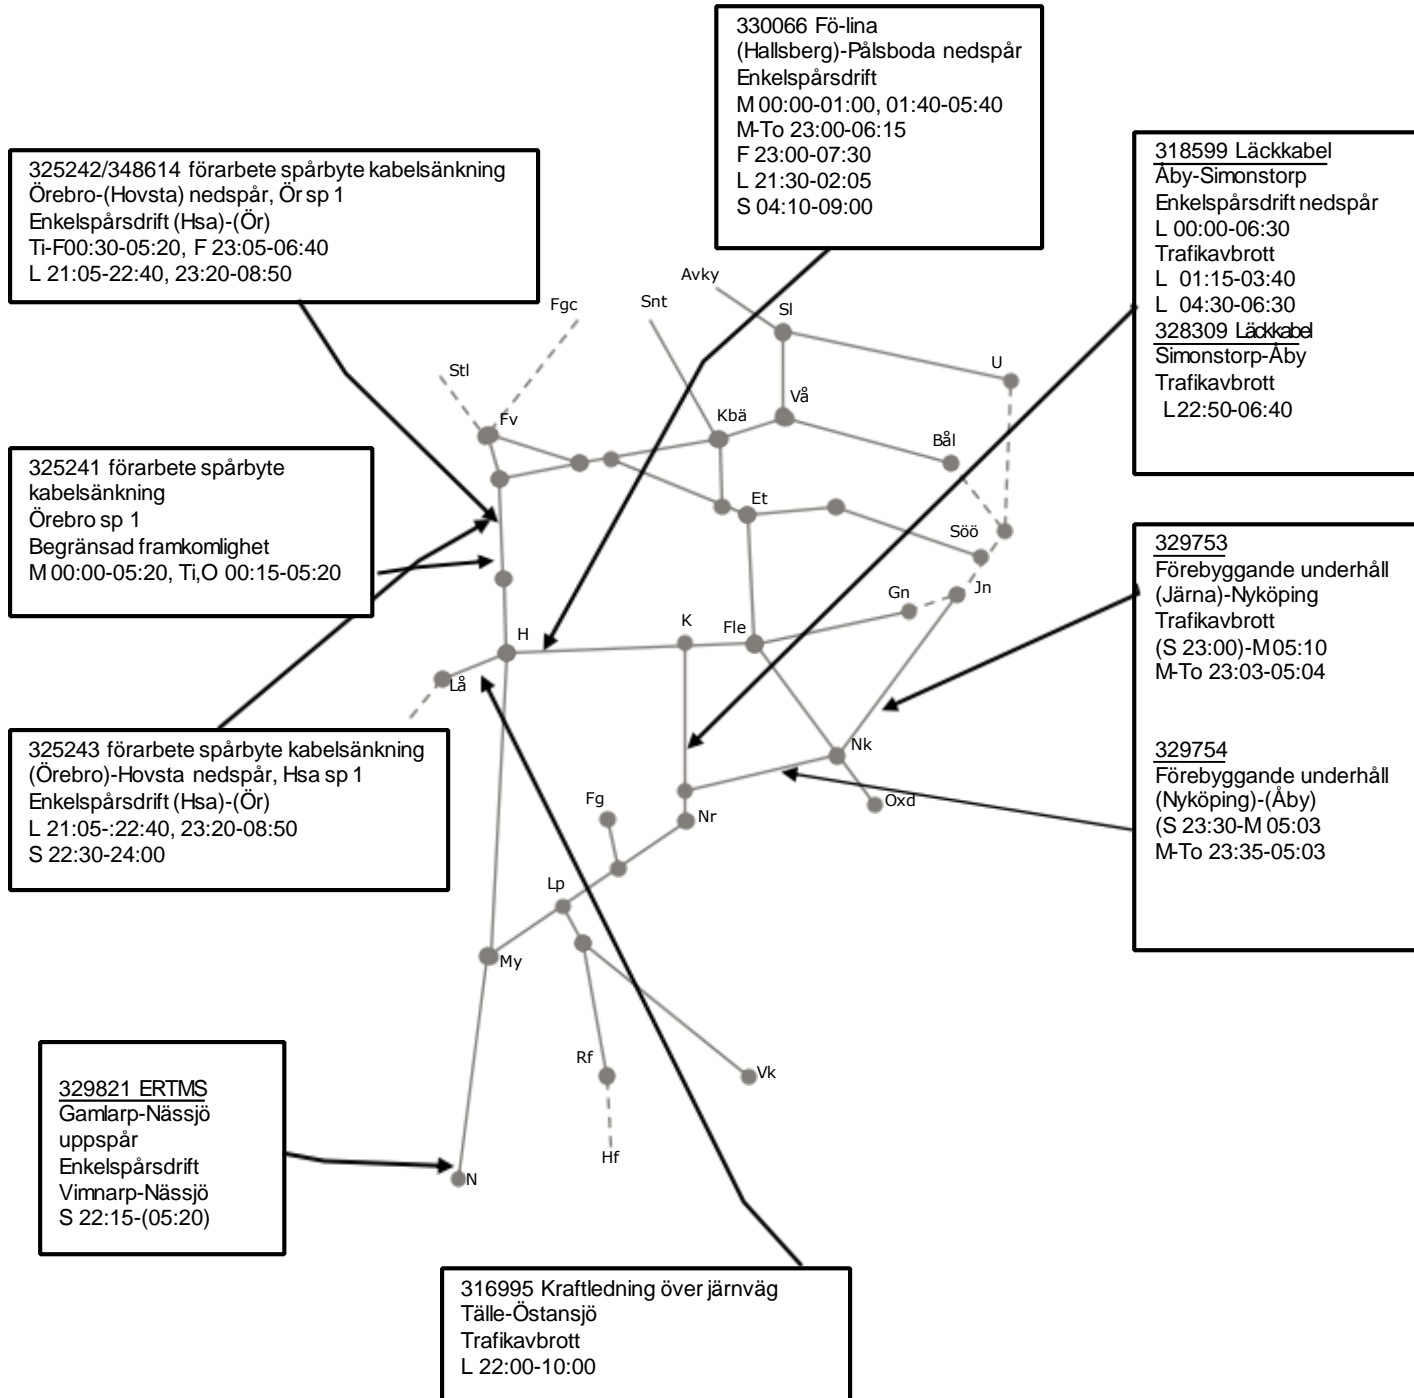

Veckokarta Revisionsperiod 3 Östra T21 Godsstråket, Västra och Södra stambanan

STÖRRE BANARBETEN - vecka 2139 Öst

Mån	Tis	Ons	Tor	Fre	Lör	Sön
27/9	28/9	29/9	30/9	1/10	2/10	3/10