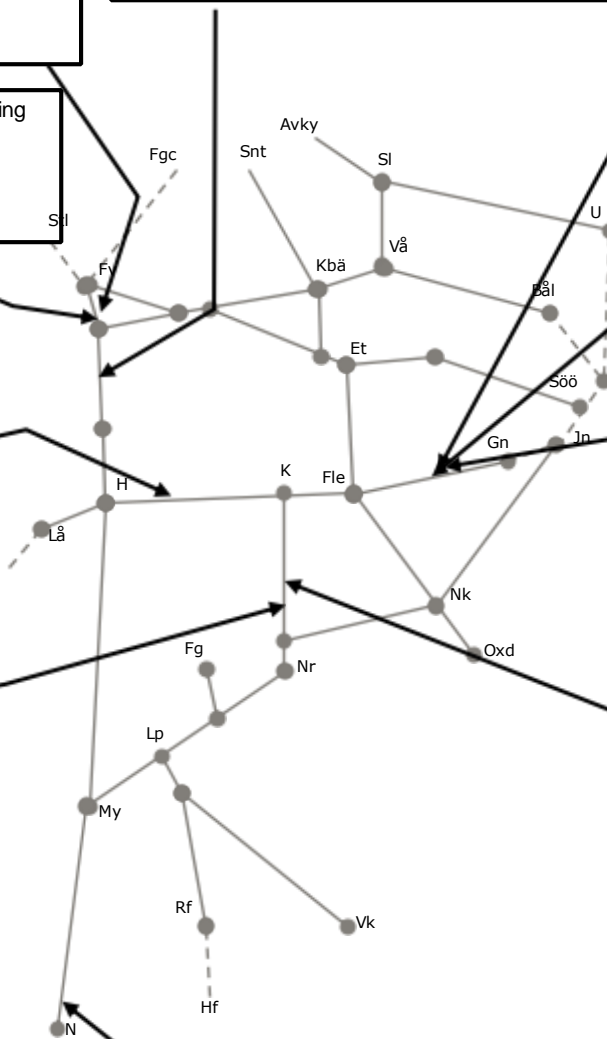

STÖRRE BANARBETEN - vecka 2140 Öst

Mån	Tis	Ons	Tor	Fre	Lör	Sön
4/10	5/10	6/10	7/10	8/10	9/10	10/10

325245 förarbete spårbyte kabelsänkning
Hovsta-Ervalla nedspår, Er sp 2
Enkelspårdrift (Hsa)-(Er)
L 23:00-09:00

325244 förarbete spårbyte kabelsänkning
Hovsta-(Ervalla) nedspår, Hsa sp 1
Enkelspårdrift Hsa-(Er)
F 00:40-05:15
L 00:05-06:40, 23:00-07:55

330061 Fö-lina
(Hallsberg)-Pålsboda uppspår
Enkelspårdrift
M-To 23:00-06:15
F 23:00-07:30
L 21:30-02:05, S 04:10-09:00

318599 Läckkabel
Åby-Simonstorp
Enkelspårdrift nedspår
L 00:00-06:30
Trafikavbrott
L 01:15-03:40
L 05:20-06:30
328309 Läckkabel
Simonstorp-Åby
Trafikavbrott L 22:10-06:40

329821 ERTMS
Gamarp-Nässjö
Uppspår.
Enkelspårdrift
(S 22:40)-M05:20
Ti-F 00:30-05:30
L 00:20-09:00
L 22:00-09:00

325243 förarbete spårbyte kabelsänkning
(Örebro)-Hovsta nedspår, Hsa sp 1
Enkelspårdrift (Hsa)-(Ör)
M 00:00-05:20, Ti-F 00:30-05:20, F 22:30-06:40

325352
Skebokvarn. Av och på
etablering
Trafikavbrott
M-F 00:00-00:15, 04:45-
05:00.
Enkelspårdrift
Nyckelsjön-Flen
00:15-04:45

325350 hastighets-
åtgärder
Trafikavbrott
Stjärnhov M 00:25-02:00,
02:37-03:47

325349 Skebokvarn
förarbete växelbyte
Enkelspårdrift
Nyckelsjön-Flen
M-F 00:00-05:00

344489 ERTMS
Katrineholm-Åby
uppspår
Enkelspårdrift
Ti-F 00:50-05:30

341683 ERTMS
Katrineholm-
Simonstorp uppspår
Enkelspårdrift
M 01:25-05:30