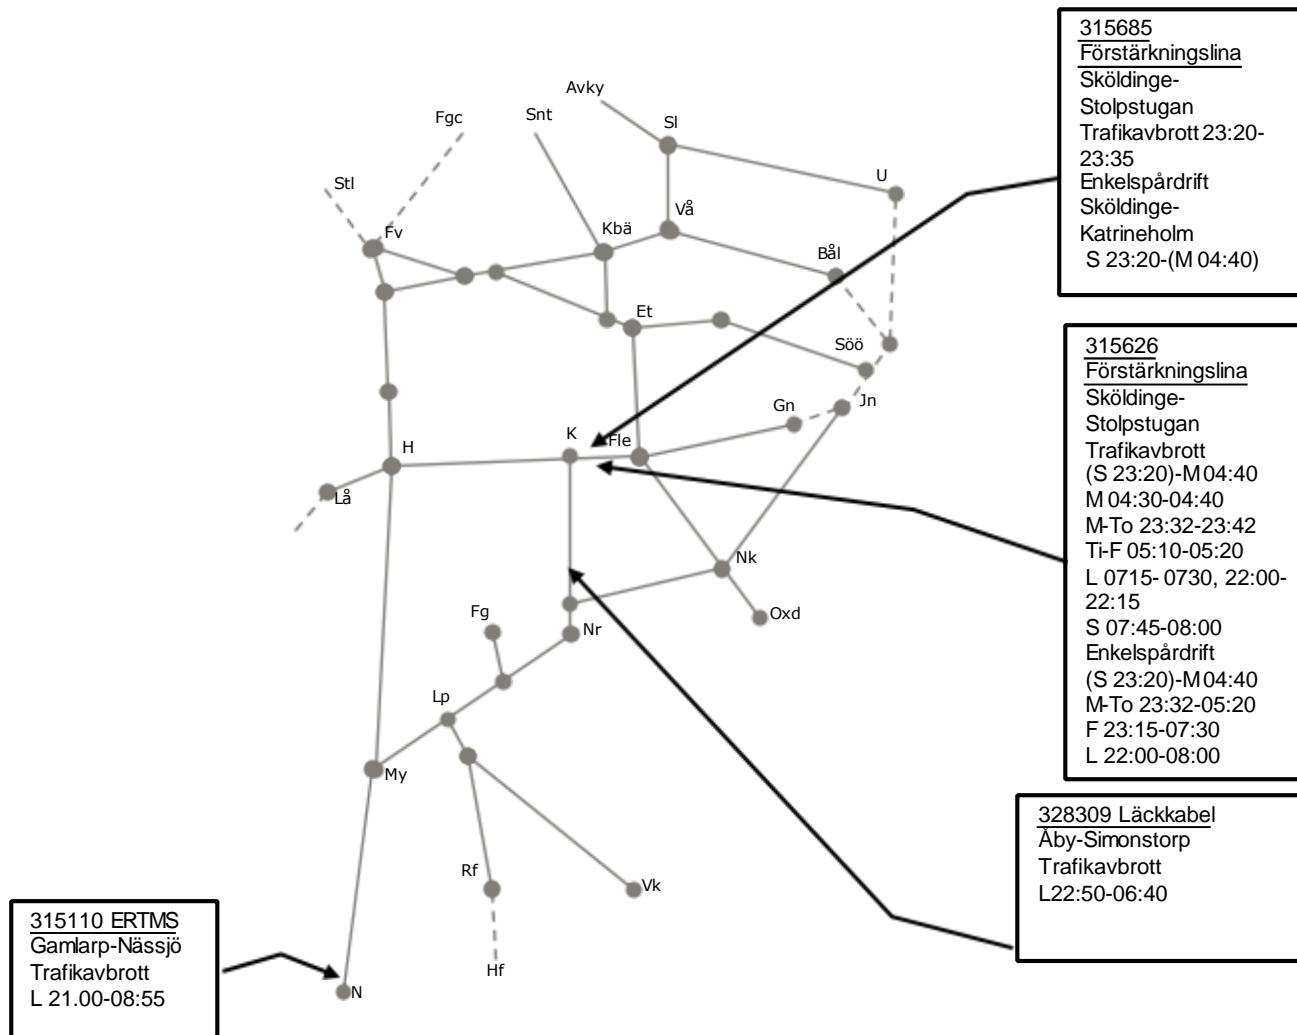

Veckokarta Revisionsperiod 3 Östra T21 Godsstråket, Västra och Södra stambanan

STÖRRE BANARBETEN - vecka 2123 Öst

Mån	Tis	Ons	Tor	Fre	Lör	Sön
7/6	8/6	9/6	10/6	11/6	12/6	13/6