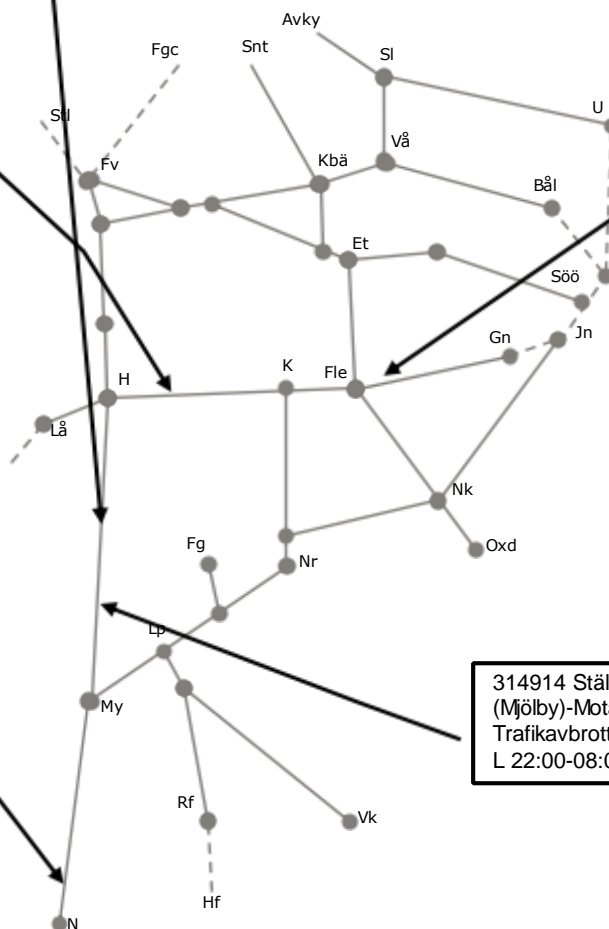

Veckokarta Revisionsperiod 3 Östra T21 Godsstråket, Västra och Södra stambanan

STÖRRE BANARBETEN - vecka 2145 Öst

Mån	Tis	Ons	Tor	Fre	Lör	Sön
8/11	9/11	10/11	11/11	12/11	13/11	14/11

330081 Fö-lina
(Hallsberg)-Kilsmo nedsp
Enkelspårsdrift
M 00:00-00:40, 01:35-05:15
Ti-F 01:00-06:10
F 23:00-07:25
L 21:30-02:05
S 04:35-09:00

321435 Dubbelspår Dunsjö-Godegård
Trafikavbrott
(Skymossen)-(Motala)
L 22:00-10:00

325342 växelbyte
Skebokvarn
Trafikavbrott
L 22:00-08:00

325352
Skebokvarn. Av och på
etablering
Trafikavbrott
M-F 00:00-00:15,
04:45-05:00.

325349 Skebokvarn
förarbete växelbyte
Enkelspårsdrift
Nyckelsjön-Flen
M-F 00:00-05:00

329886 ERTMS
Gamllarp-Nässjö
Nedspår inkl spår 1 i
Gamllarp
Enkelspårsdrift
Vimnarp-Nässjö
Uppspår
F 22:00-01:50
L 02:20-07:00
F 22:00-07:00
L 22:00-07:00

327536 ERTMS
Gamllarp-Nässjö
Trafikavbrott
Gamllarp spår 1 (Post
och Terminalen)
Enkelspårsdrift
Vimnarp-Nässjö
uppspår
L 04:00-10:00
L 22:30-10:00

329833 ERTMS
Gamllarp-Nässjö
Enkelspårsdrift
Vimnarp-Nässjö
Uppspår
F 22:00-01:50
L 02:20-07:00
F 22:00-07:00
L 22:00-07:00

314914 Ställverk Fgl/Skn
(Mjölby)-Motala
Trafikavbrott
L 22:00-08:00