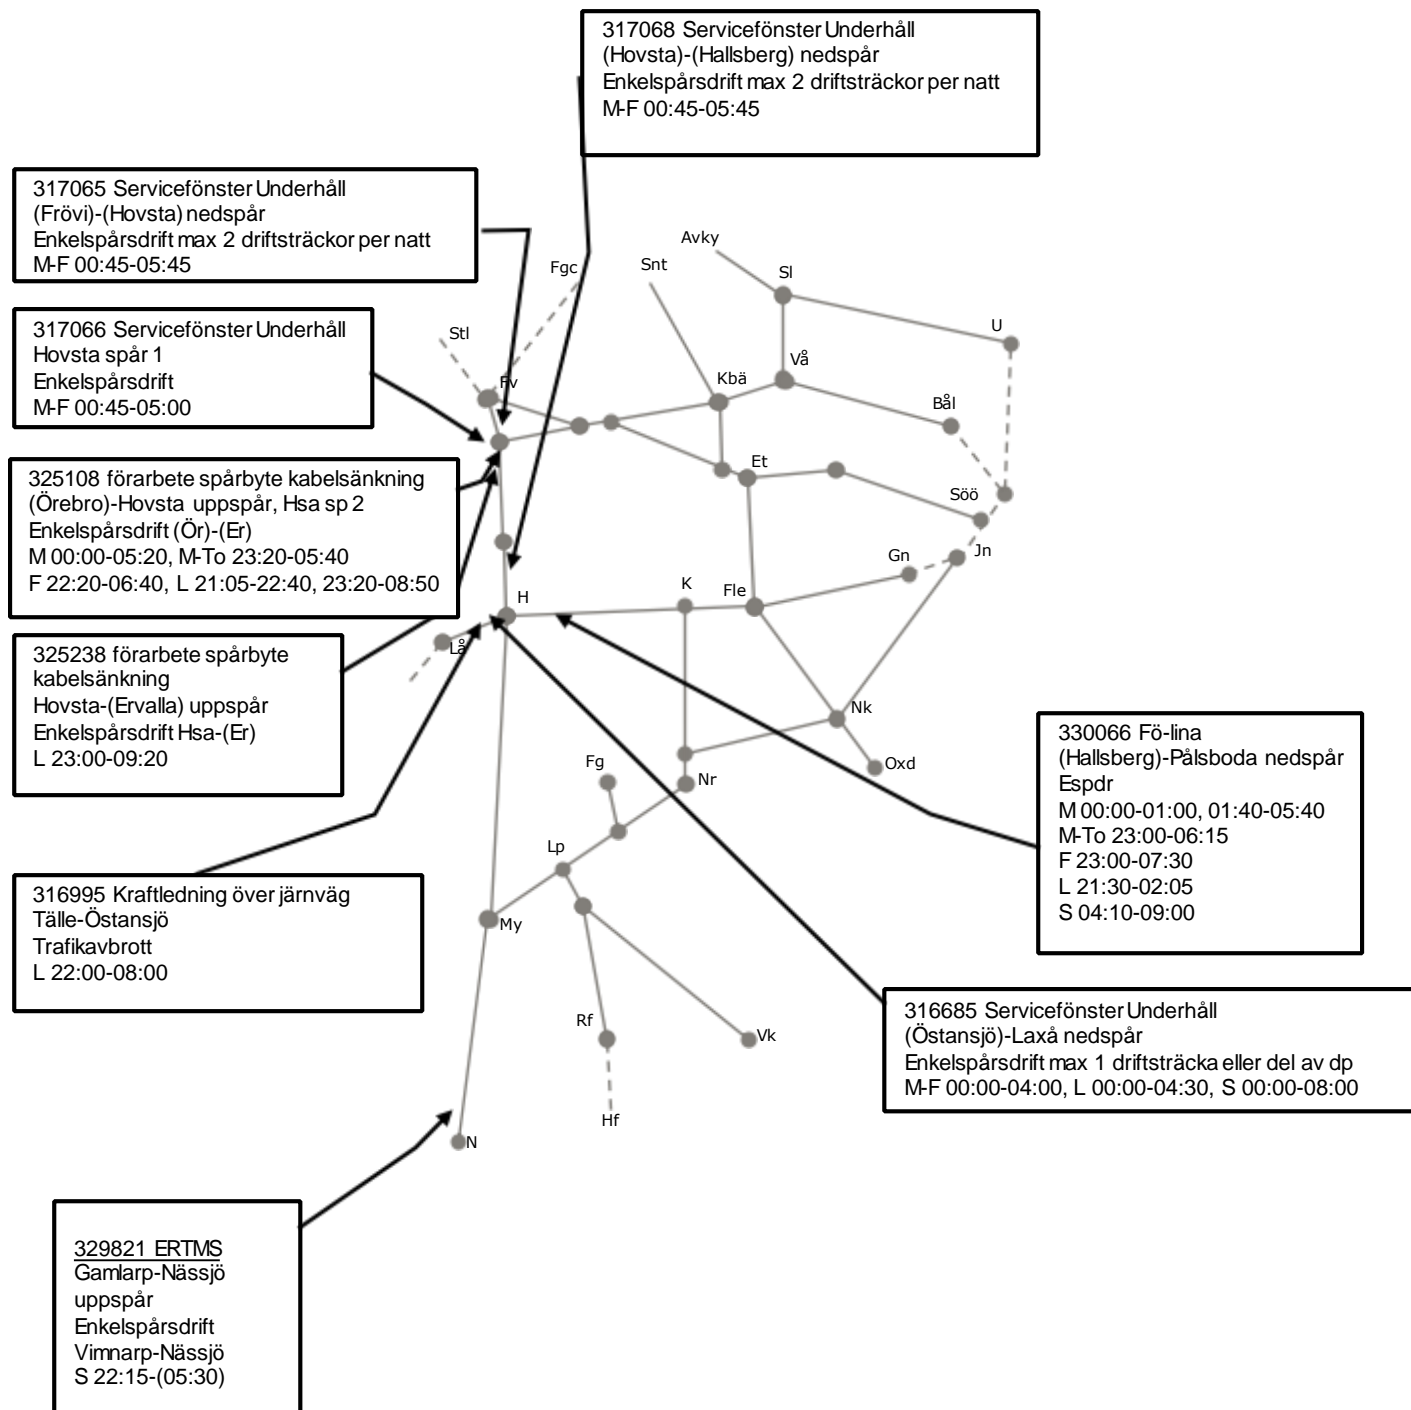

Veckokarta Revisionsperiod 3 Östra T21 Godsstråket, Västra och Södra stambanan

STÖRRE BANARBETEN - vecka 2135 Öst

Mån	Tis	Ons	Tor	Fre	Lör	Sön
30/8	31/8	1/9	2/9	3/9	4/9	5/9