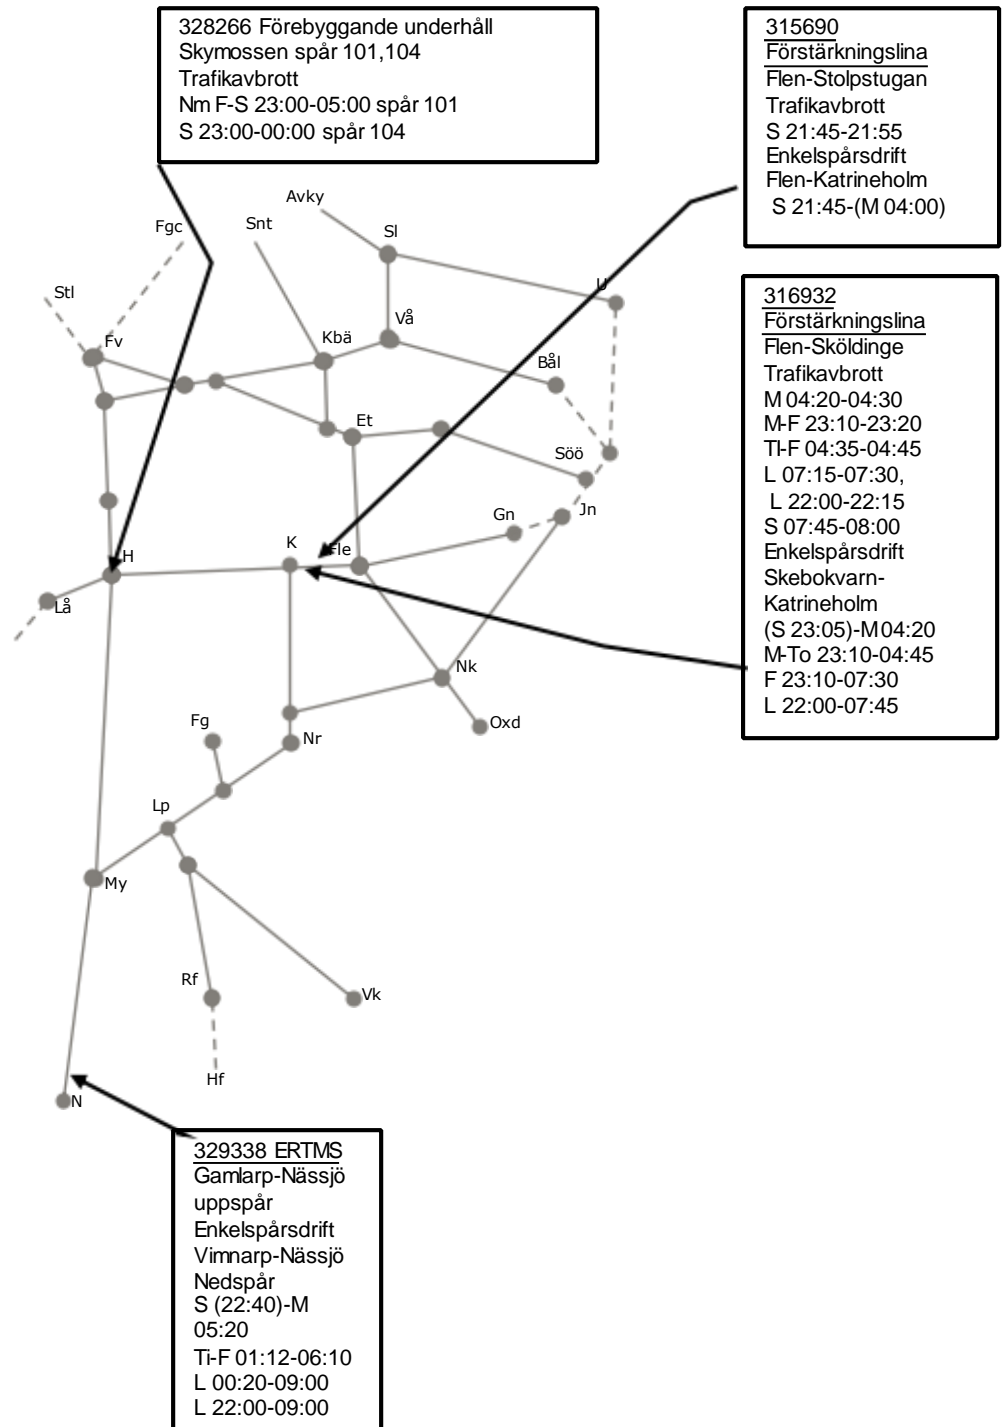

Veckokarta Revisionsperiod 3 Östra T21 Godsstråket, Västra och Södra stambanan

STÖRRE BANARBETEN - vecka 2126 Öst

Mån	Tis	Ons	Tor	Fre	Lör	Sön
28/6	29/6	30/6	1/7	2/7	3/7	4/7