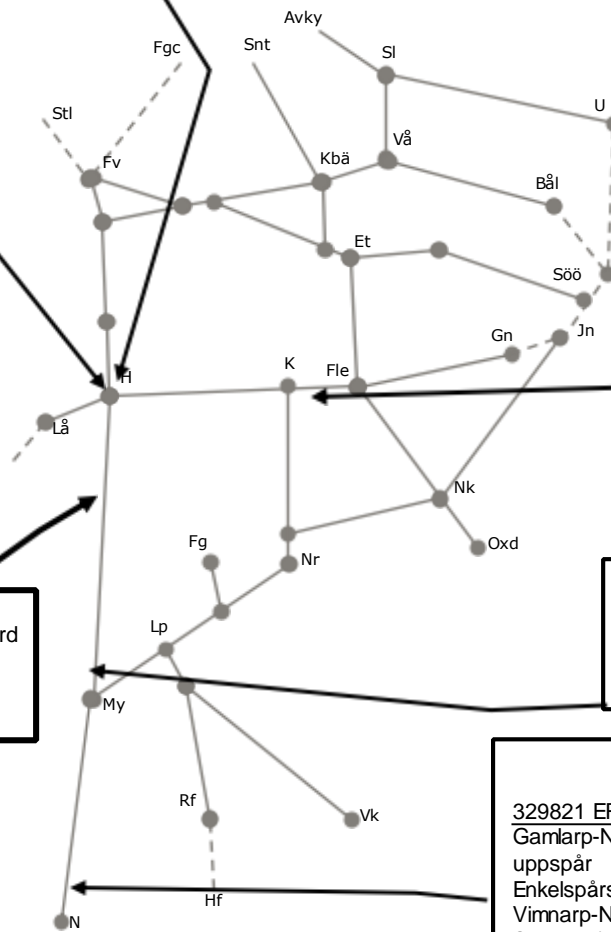

Veckokarta Revisionsperiod 3 Östra T21 Godsstråket, Västra och Södra stambanan

STÖRRE BANARBETEN - vecka 2131 Öst

Mån	Tis	Ons	Tor	Fre	Lör	Sön
2/8	3/8	4/8	5/8	6/8	7/8	8/8

316580 Servicefönster Underhåll
Skymossen spår 101
Trafikavbrott (Skms)-(Hpbg)
M-S 00:00-05:00

328559 Förebyggande underhåll
Skymossen spår 101,104
Trafikavbrott
M-F 08:15-15:30

315709 Förstärkningslina
Flen-Sköldinge
Trafikavbrott
M 03:40-03:50
Ti-F 05:10-05:20
M-F 23:08-:23:18
L 07:15-07:30,
L 22:00-22:15
S 07:45-08:00
Enkelspårsdrift
Flen-Stolpstugan
(S 22:20)-M 04:00
M-To 23:08-05:20
F 23:17-07:30
L 22:00-08:00

PSB Ö2
313471 Dubbelspår Dunsjö-Godegård
Trafikavbrott
(Skymossen)-(Motala)
M 00:00-S 24:00

336805 Servicefönster Underhåll
(Motala)-(Mjölby)
Enkelspårsdrift
M-F 00:00-05:00

329821 ERTMS
Gamlarp-Nässjö
uppspår
Enkelspårsdrift
Vimnarp-Nässjö
S 22:40-(05:20)