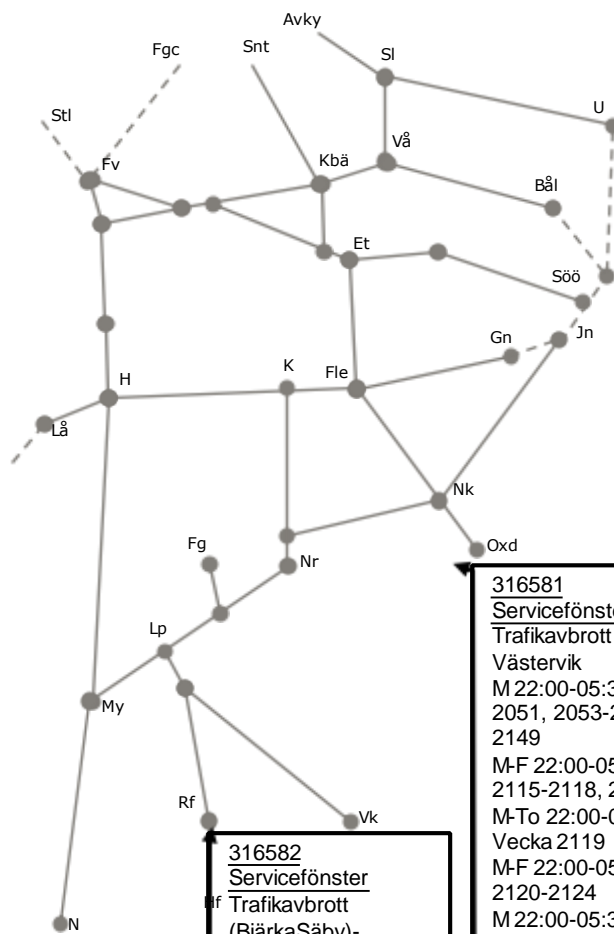

Veckokarta Revisionsperiod 3 Östra T21 Godsstråket, Västra och Södra stambanan

Servicefönster - vecka 2051-2149 Öst						
Mån	Tis	Ons	Tor	Fre	Lör	Sön

316597
Servicefönster
Katrineholm-
Norrköping (ej Åbyh)
uppspår jämnveckor
2102-2148 Ti-F
00:00-05:30
316585
Servicefönster
V2102-2116
Katrineholm-
Simonstorp uppspår
M 00:00-05:30

316598
Servicefönster
Katrineholm-
Norrköping ej Åby
nedspår udda veckor
vecka 2051-2149
00:00-05:30 Ti-F
316584
Servicefönster
Vecka 2051-2117
Katrineholm-
Simonstorp nedspår
M 00:00-05:30

316604
Servicefönster
Norrköping-
Linköping uppspår
jämnveckor 2102-
2148 M-F 01:00-
05:00

316605
Servicefönster
Norrköping-
Linköping nedspår
udda veckor vecka
2051-2149 01:00-
05:00

316601
Servicefönster
Linköping-Mjölby
uppspår jämnveckor
2102-2148 M-F
01:00-05:00

316602
Servicefönster
Linköping-Mjölby
nedspår udda veckor
vecka 2051-2149
01:00-05:00

316589
Servicefönster
Gnesta-Katrineholm
uppspår jämnveckor
2102-2148 M-F
00:00-05:00

316590
Servicefönster
Gnesta-Katrineholm
nedspår udda veckor
vecka 2051-2149
00:00-05:00

316581
Servicefönster
Trafikavbrott Bjärka Säby-
Västervik
M 22:00-05:30 vecka
2051, 2053-2113, 2147-
2149
M-F 22:00-05:30 vecka
2115-2118, 2134-2146
M-To 22:00-05:30
Vecka 2119
M-F 22:00-05:30 vecka
2120-2124
M 22:00-05:30 vecka
2125-2133
L 22:00-08:00 vecka
2122, 2138

316582
Servicefönster
Trafikavbrott
(BjärkaSäby)-
Rimforsa
To 22:30-05:30
Vecka 2051, 2101-
2115, 2126-2133
M-F 22:30-05:30
vecka 2116-2118,
2120-2124, 2134-
2146
M-To 22:30-05:30
vecka 2119, 2125
L 20:00-08:00 vecka
2121, 2137

316599
Servicefönster
Trafikavbrott
(Linköping) –(Bjärka
Säby)
O 21:52-05:22 vecka
2051, 2053, 2102-
2149.
M 21:52-05:22 vecka
2139-2149

316606
Servicefönster
Mjölby-Nässjö
uppspår jämnveckor
2102-2148 M-F
01:00-05:00. Obs
hänsyn måste tas i
Boxholm spår 3-4

316600
Servicefönster
Mjölby-Nässjö
nedspår udda veckor
vecka 2051-2149
01:00-05:00
Arbete som låser
Gamlarp term
planeras på tågfri tid.