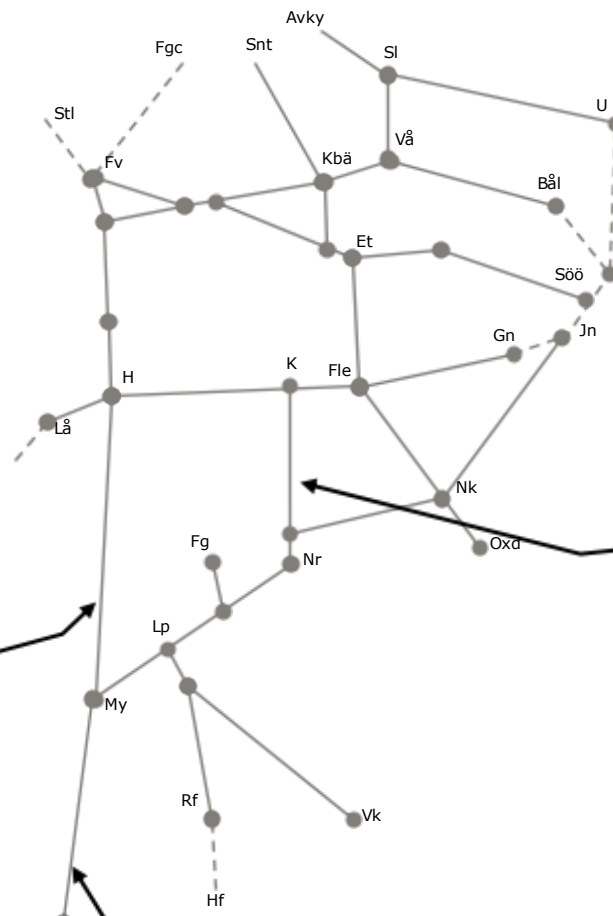

Veckokarta Revisionsperiod 3 Östra T21 Godsstråket, Västra och Södra stambanan

STÖRRE BANARBETEN - vecka 2149 Öst						
Mån	Tis	Ons	Tor	Fre	Lör	Sön
6/12	7/12	8/12	9/12	10/12	11/12	T 22

321435 Dubbelspår
Dunsjö-Godegård
Trafikavbrott
(Skymossen)-(Motala)
L 22:00-24:00
fortsätter i T22

344489 ERTMS
Katrineholm-Åby
uppspår
Enkelspårdrift
Ti-F 00:50-05:30
L 22:30-24:00

341683 ERTMS
Katrineholm-
Simonstorp uppspår
Enkelspårdrift
M 01:25-05:30

327537
Signalinkoppling
Gamlarp
Trafikavbrott till/från
Gamlarp Term/Post.
L 22:30-24:00
Enkelspårdrift
Nässjö-Vimmarp
Arbetet sträcker sig in
i T22 (söndag v 2149)