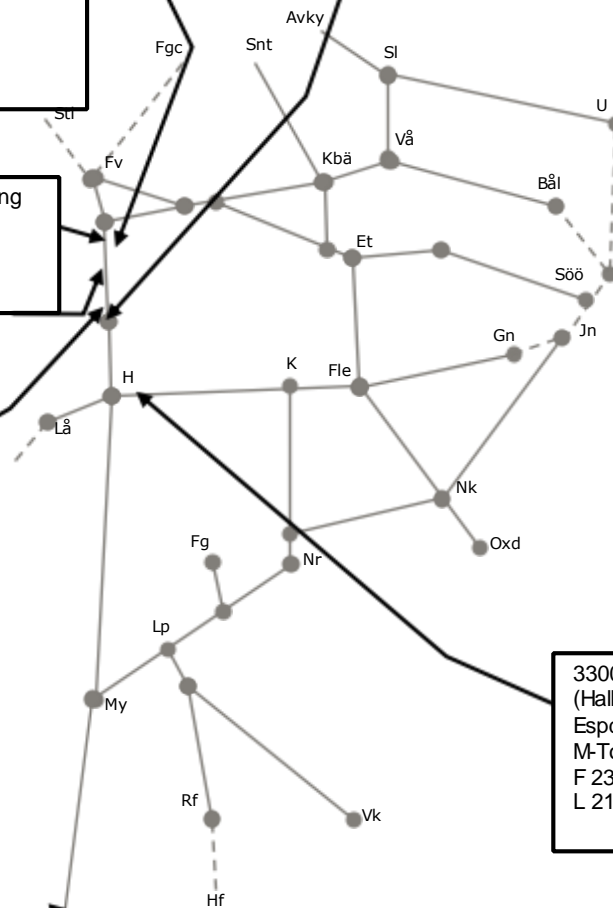

Veckokarta Revisionsperiod 3 Östra T21 Godsstråket, Västra och Södra stambanan

STÖRRE BANARBETEN - vecka 2134 Öst

Mån	Tis	Ons	Tor	Fre	Lör	Sön
23/8	24/8	25/8	26/8	27/8	28/8	29/8

325102 förarbete spårbyte kabelsänkning
Örebro-(Hovsta) uppspår
Enkelspårdrift
O-To 23:10-05:05, F 23:10-06:45
L 21:05-22:40, 23:20-08:50

324806 förarbete spårbyte
kabelsänkning
Begränsad framkomlighet
Örebro spår 4,5
M-To 22:20-05:00
Örebro spår3,5
O-To 22:50-05:00

325108 förarbete spårbyte kabelsänkning
(Örebro)-Hovsta uppspår, Hsa sp 2
Enkelspårdrift (Ör)-(Er)
L 21:05-22:40, 23:20-08:50
S 22:20-24:00

324807 förarbete spårbyte kabelsänkning
Örebro spår 2
Begränsad framkomlighet
M 00:00-05:20

317064 Servicefönster Underhåll
(Frövi)-(Hallsberg) uppspår
Enkelspårdrift max 2 driftsträckor
per natt
M-F 00:45-05:45

330061 Fö-lina
(Hallsberg)-Pålsboda uppspår
Espdr
M-To 23:00-06:15
F 23:00-07:30
L 21:30-02:05, S 04:10-09:00

329821 ERTMS
Gamllarp-Nässjö
Uppspår.
Enkelspårdrift
(S 22:40)-M 05:20
Ti-F 00:30-05:30
L 00:20-09:00
L 22:00-09:00