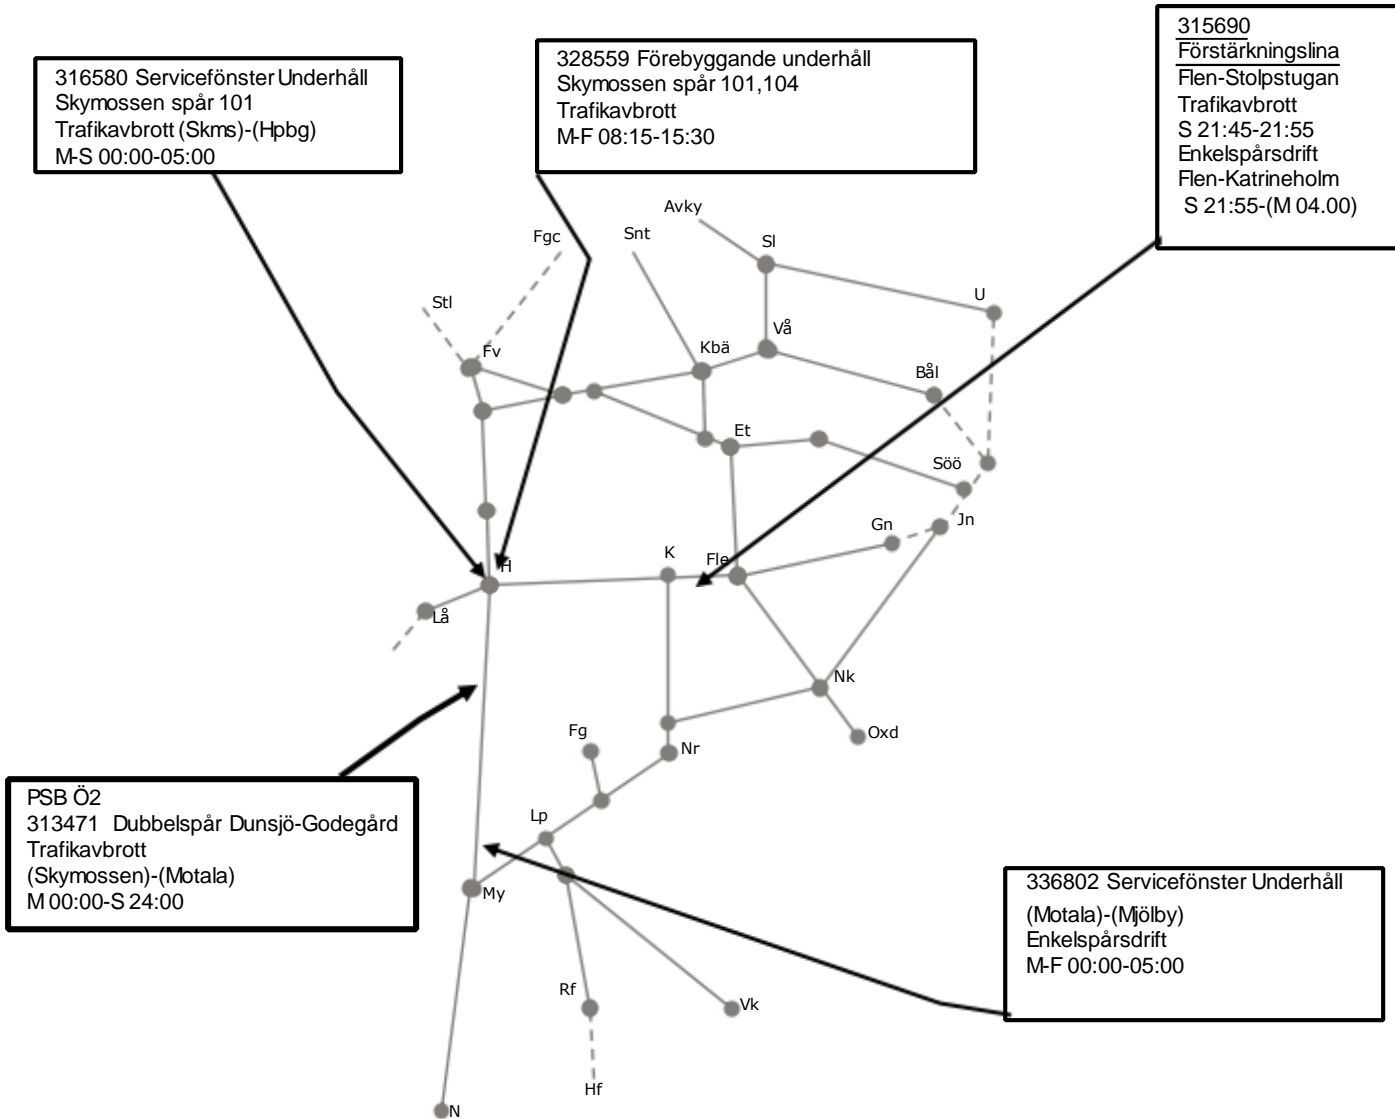

Veckokarta Revisionsperiod 3 Östra T21 Godsstråket, Västra och Södra stambanan

STÖRRE BANARBETEN - vecka 2128 Öst

Mån	Tis	Ons	Tor	Fre	Lör	Sön
12/7	13/7	14/7	15/7	16/7	17/7	18/7