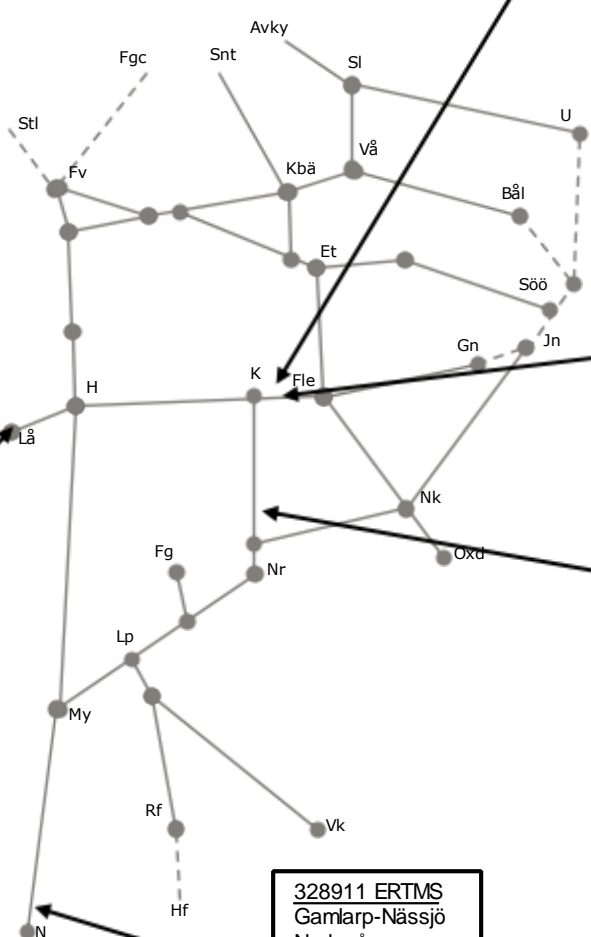

Veckokarta Revisionsperiod 3 Östra T21 Godsstråket, Västra och Södra stambanan

STÖRRE BANARBETEN - vecka 2121 Öst

Mån	Tis	Ons	Tor	Fre	Lör	Sön
24/5	25/5	26/5	27/5	28/5	29/5	30/5

315685
Förstärkningslina
Sködinge-Stolpstugan
Trafikavbrott
S 23:20-23:35
Enkelspårdrift
Sködinge-Katrineholm
S 23:20-(M 04:40)

315593
Förstärkningslina
Katrineholm-Sködinge
Trafikavbrott
M 04:30-04:40
Ti-F 05:05-05:15
M-F 23:23-23:35
L 07:15-07:30, 22:00-22:15
S 07:45-08:00
Enkelspårdrift
Flen-Katrineholm
(S 23:23)-04:30
Ti-To 00:03-05:15
To 23:35-05:15
F 23:16-07:30
L 22:00-08:00

344489 ERTMS
Katrineholm-Åby
uppspår
Enkelspårdrift
ToF 00:50-05:30

341687 ERTMS
Katrineholm-
Simonstorp uppspår
Enkelspårdrift
L 00:45-06:15
L 23:10-05:30

328911 ERTMS
Gamlarp-Nässjö
Nedspår
Trafikavbrott Post
och terminal
Enkelspårdrift
Vinnarp-Nässjö
Uppspår
(S 22.00)-M
00.35, 01.00-
05.00
Ti-F 02.15-05.15
L 03.53-09.00
L 22.00-09.00

330537 Borttag ha-
nedsättning
Laxå spår 19+20
F 06:43-08:43
Trafikavbrott(Lå)-Hs