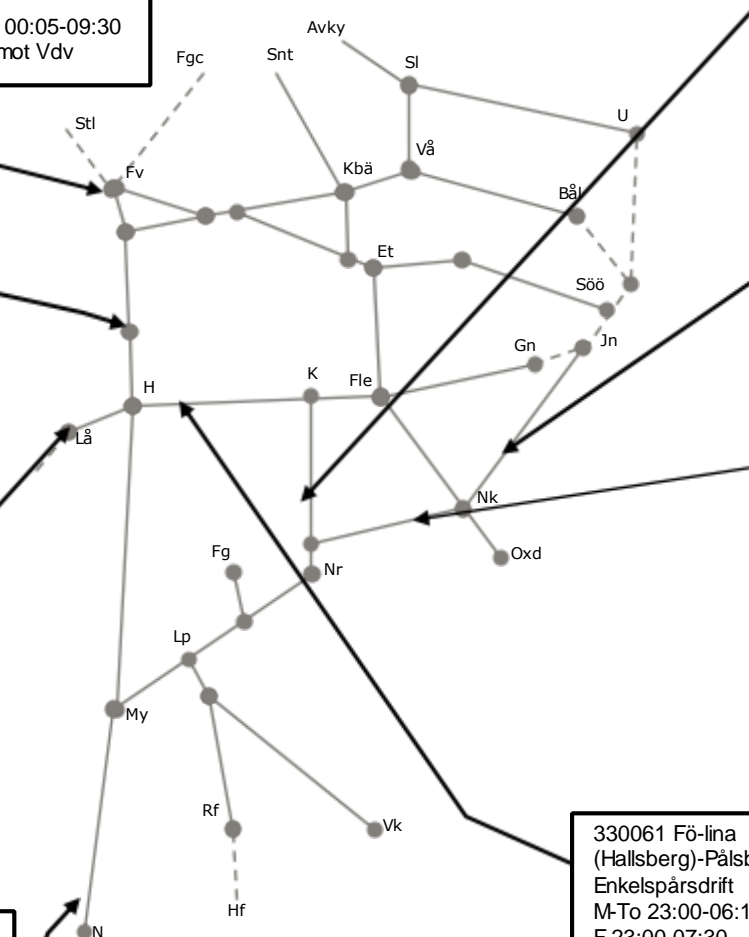

Veckokarta Revisionsperiod 3 Östra T21 Godsstråket, Västra och Södra stambanan

STÖRRE BANARBETEN - vecka 2138 Öst

Mån	Tis	Ons	Tor	Fre	Lör	Sön
20/9	21/9	22/9	23/9	24/9	25/9	26/9

325240 förarbete spårbyte kablesänkning (Ervalla)-Frövi uppspår, Fv sp 2
Enkelspårsdrift (Er)-(Fv)
M-F 008:15-15:25, L 08:25-15:30, S 00:05-09:30
S 00:05-09:30 Fv sp 2 Trafikavbrott mot Vdv

325241 förarbete spårbyte kablesänkning Örebro sp 1
Begränsad framkomlighet
S 20:30-24:00

330537 Borttag ha-nedsättning Laxå spår 19+20
F 06:43-08:43
Trafikavbrott(Lå)-Hs

329821 ERTMS Gamlarp-Nässjö Uppspår.
Enkelspårsdrift (S 22:40)-M05:20
Ti-F 00:30-05:30
L 00:20-09:00
L 22:00-09:00

330061 Fö-lina (Hallsberg)-Pålsboda uppspår
Enkelspårsdrift
M-To 23:00-06:15
F 23:00-07:30
L 21:30-02:05, S 04:10-09:00

318599 Läckkabel Äby-Simonstorp
Enkelspårsdrift nedspår
Trafikavbrott
L 01:15-03:40
L 04:30-06:30
328309 Läckkabel Simonstorp-Äby
Trafikavbrott L 22:10-06:40

329753 Förebyggande underhåll (Järna)-Nyköping
Trafikavbrott (S 23:00)-M05:10
M-To 23:00-05:10
S 23:00-(M 05:10)

329754 Förebyggande underhåll (Nyköping)-(Äby)
(S 23:13)-M05:03
M-To 23:13-05:03
S 23:13-(M 05:03)