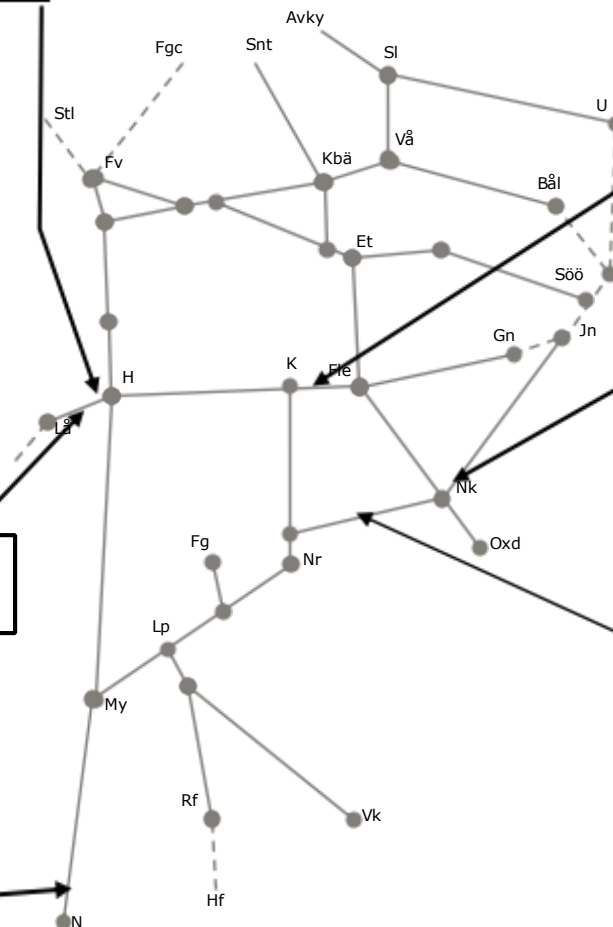

Veckokarta Revisionsperiod 3 Östra T21 Godsstråket, Västra och Södra stambanan

STÖRRE BANARBETEN - vecka 2117 Öst

Mån	Tis	Ons	Tor	Fre	Lör	Sön
26/4	27/4	28/4	29/4	30/4	1/5	2/5

318056, Hallsberg dubbelspår
Begränsad framkomlighet
Hallsberg Pbg-Hallsberg Rbg (i-gr)-Skms
M-S 07:00-18:00

318057 Hallsberg dubbelspår
Trafikavbrott
(Hallsberg Pbg)-Hallsberg Rbg (U-gr)
L 21:00-08:00

315587
Förstärkningslina
Stolpstugan-
Katrineholm
uppspår
Enkelspårdrift
Katrineholm-Sköldinge
S 23:30-(M 05:40)

315584
Förstärkningslina
Katrineholm-
Stolpstugan nedspår
Enkelspårdrift
Katrineholm-Sköldinge
(S 23:24)- M 04:40
Ti-To 00:03-05:40
F 00:25-05:40
F 23:25-06:55
L 22:00-08:00

329753
Förebyggande
underhåll
(Järna)-Nyköping
Trafikavbrott
S 23:00-(M 05:10)
MOTo 23:22-05:30
Ti 23:03-05:00
L 00:25-08:00
S 00:25-09:10

329754
Förebyggande
underhåll
(Nyköping)-(Åby)
Trafikavbrott
S 23:30-(M 05:03)
M-To 23:35-05:03
L 00:55-07:35
S 00:55-08:30

327002 EL-Peba Östansjö-Laxå
Upp/nedspår L 21:50-03:00
Trafikavbrott Östansjö-Laxå

328911 ERTMS
Gamllarp-Nässjö
Nedspår
Trafikavbrott Post
och terminal
Enkelspårdrift
Vimnarp-Nässjö
(S 22:00)-M 00:35,
01:00-05:00
Ti-F 02:15-05:15
L 03:53-09:00
L 22:00-09:00