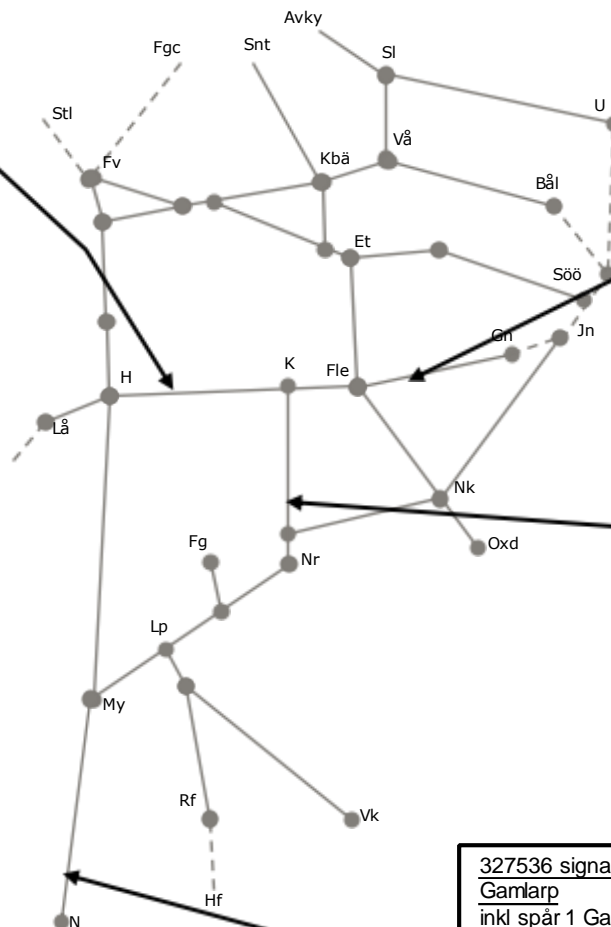

Veckokarta Revisionsperiod 3 Östra T21 Godsstråket, Västra och Södra stambanan

STÖRRE BANARBETEN - vecka 2146 Öst						
Mån	Tis	Ons	Tor	Fre	Lör	Sön
15/11	16/11	17/11	18/11	19/11	20/11	21/11

330085 Fö-lina
(Hallsberg)-Kilsmo uppspår
Enkelspårdrift
M 00:00-00:40, 01:15-05:45
Ti-F 00:30-06:10
F 22:55-07:50
L 21:30-02:40
S 04:40-09:00

325350 hastighets-
åtgärder
Trafikavbrott
Stjärnhov M 00:25-
02:00, 02:37-03:47

344489 ERTMS
Katrineholm-Åby
uppspår
Enkelspårdrift
Ti-F 00:50-05:30

341683 ERTMS
Katrineholm-
Simonstorp uppspår
Enkelspårdrift
M 01:25-05:30

327536 signalarbete i
Gamlarp
inkl spår 1 Gamlarp
Enkelspårdrift
Vimmarp-Nässjö
uppspår
M 01:00-05:00