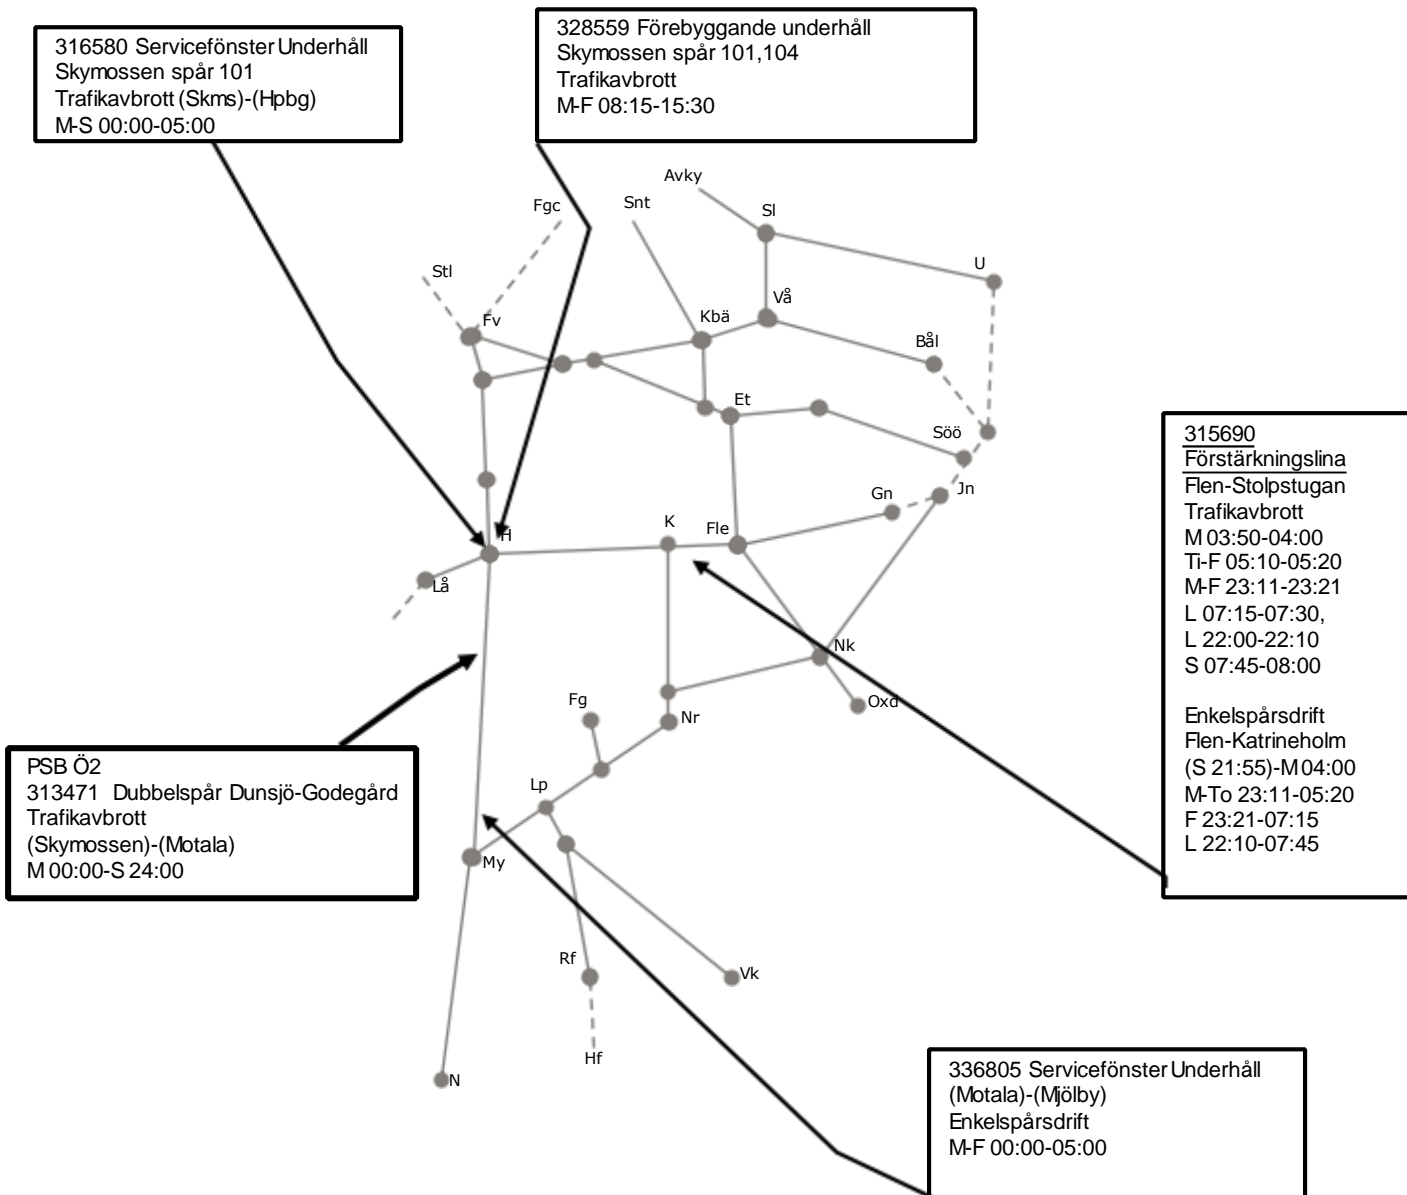

Veckokarta Revisionsperiod 3 Östra T21 Godsstråket,Västra och Södra stambanan

STÖRRE BANARBETEN - vecka 2129 Öst

Mån	Tis	Ons	Tor	Fre	Lör	Sön
19/7	20/7	21/7	22/7	23/7	24/7	25/7