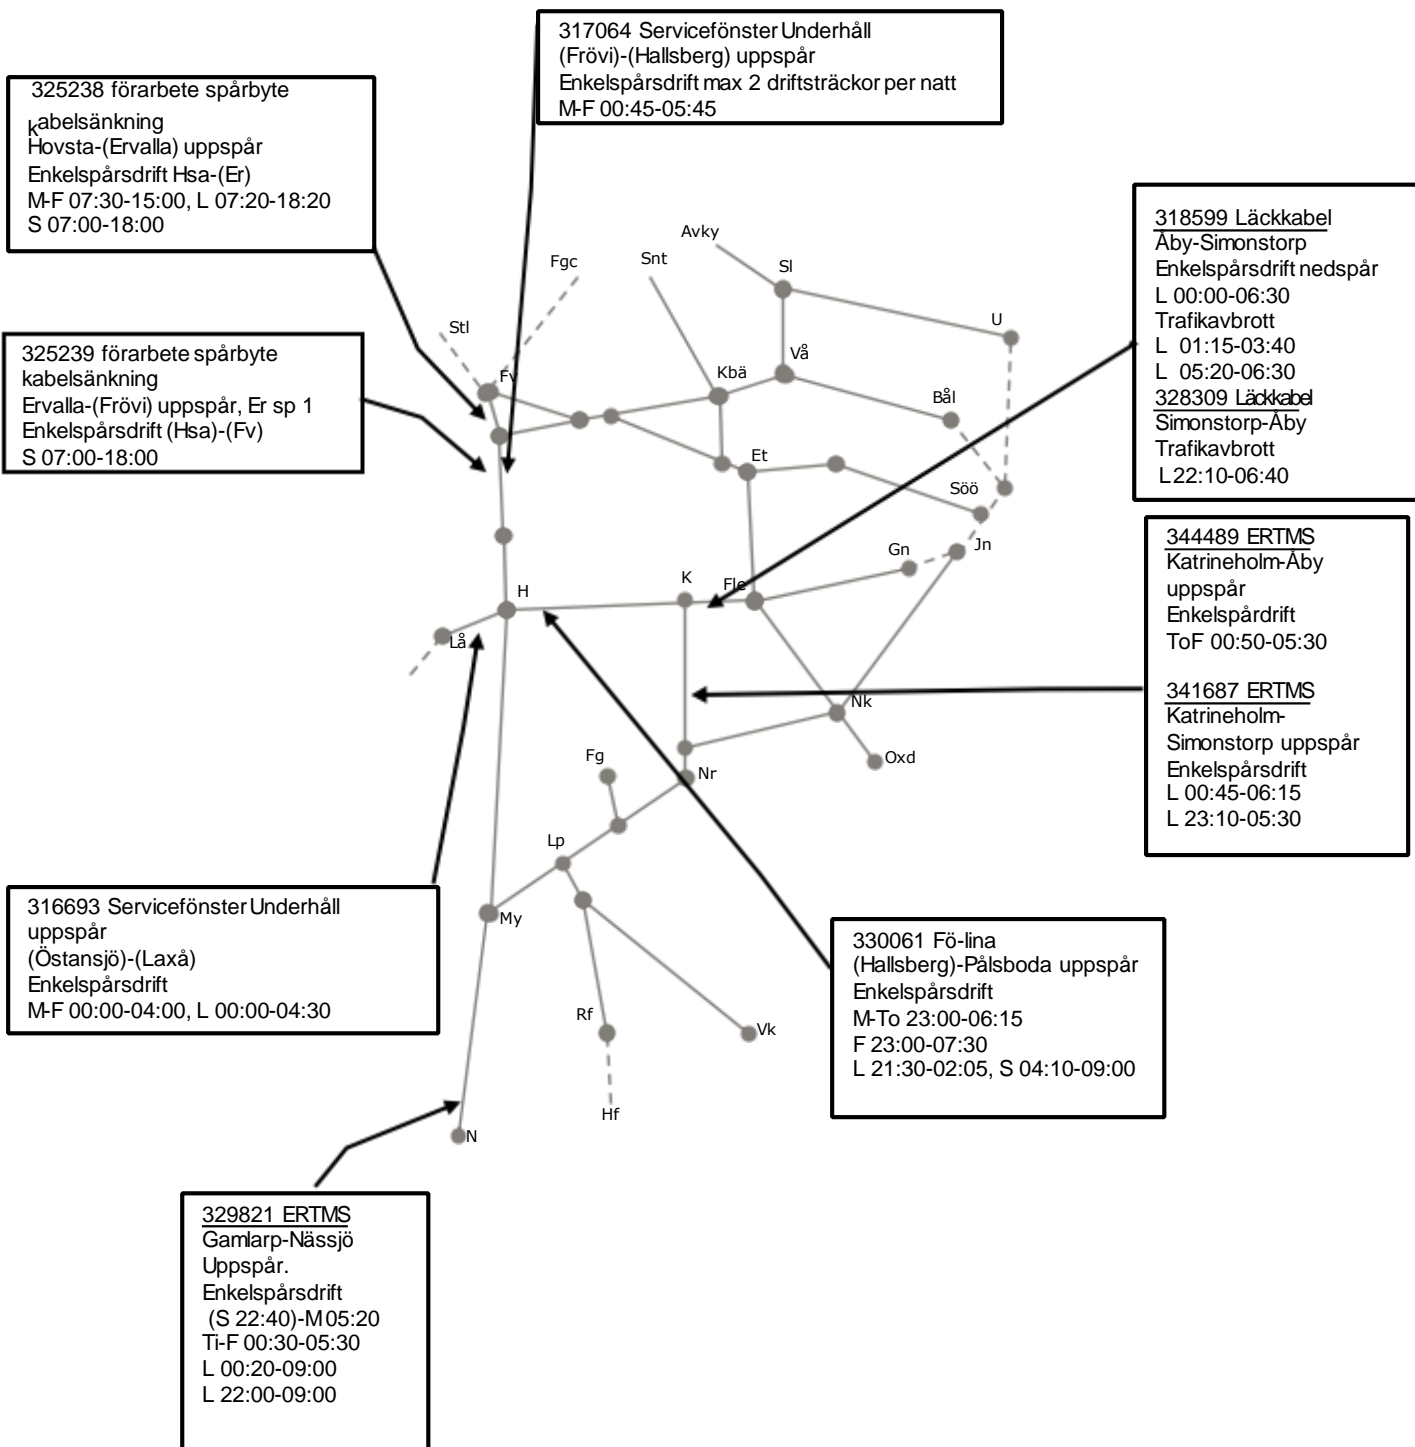

Veckokarta Revisionsperiod 3 Östra T21 Godsstråket, Västra och Södra stambanan

STÖRRE BANARBETEN - vecka 2136 Öst						
Mån	Tis	Ons	Tor	Fre	Lör	Sön
6/9	7/9	8/9	9/9	10/9	11/9	12/9