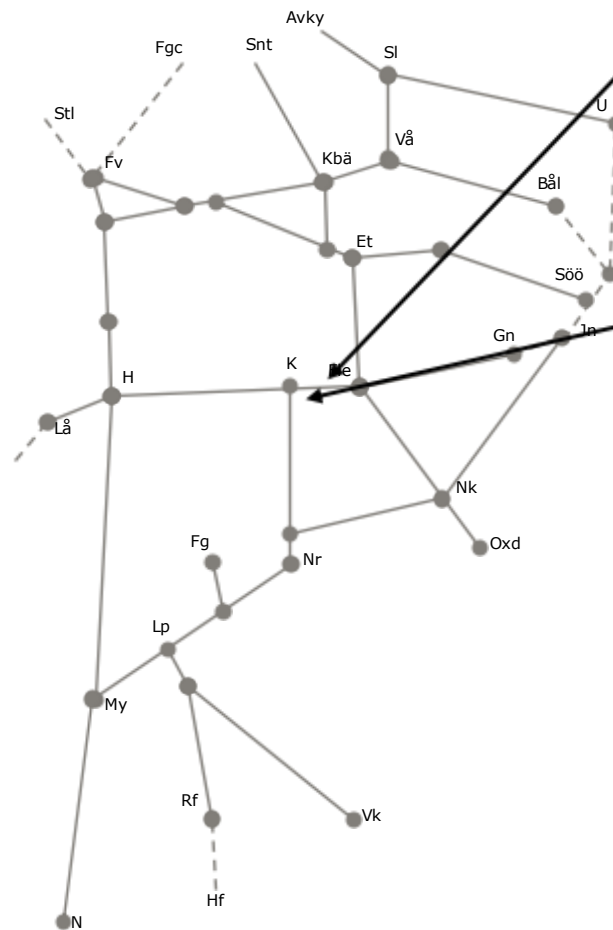

Veckokarta Revisionsperiod 3 Östra T21 Godsstråket, Västra och Södra stambanan

STÖRRE BANARBETEN - vecka 2125 Öst						
Mån	Tis	Ons	Tor	Fre	Lör	Sön
21/6	22/6	23/6	24/6	25/6	26/6	27/6

Midsommar

316932
Förstärkningslina
Flen-Sköldinge
Trafikavbrott
S 23:05-23:15
Enkelspårdrift S
Skebokvarn-
Katrineholm
23:15-(M 04:20)

315626
Förstärkningslina
Sköldinge-
Stolpstugan
Trafikavbrott
M 04:30-04:40
MTi 23:15-23:25
TiO 05:10-05:20
Enkelspårdrift
Flen-Katrineholm
S (23:20) -M 04:40
MTi 23:15-05:20