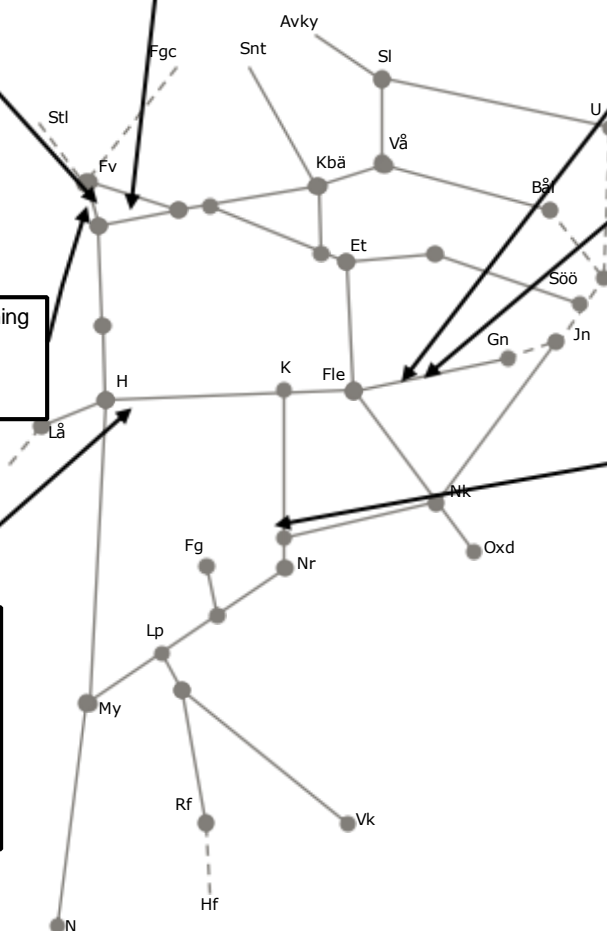

Veckokarta Revisionsperiod 3 Östra T21 Godsstråket, Västra och Södra stambanan

STÖRRE BANARBETEN - vecka 2142 Öst

Mån	Tis	Ons	Tor	Fre	Lör	Sön
18/10	19/10	20/10	21/10	22/10	23/10	24/10

325246 förarbete spårbyte kabelsänkning
Ervalla-(Frövi) nedspår, Er sp 2
Enkelspårdrift (Er)-(Fv)
M-F 07:30-15:00, L,S 07:00-18:00

316678 Servicefönster Undelhåll
(Jädersbruk)-(Frövi)
Trafikavbrott
M-S 07:00-12:00

325352
Skebokvarn. Av och
på etablering
Trafikavbrott
M-F 00:00-00:15,
04:45-05:00.

325349 Skebokvarn
förarbete växelbyte
Enkelspårdrift
Nyckelsjön-Flen
M-F 00:00-05:00

325247 förarbete spårbyte kabelsänkning
(Ervalla)-Frövi nedspår, Fv sp 1
Enkelspårdrift (Fv)-(Er)
S 07:00-17:40

318599 Läckkabel
Åby-Simonstorp
Enkelspårdrift nedspår
L 00:00-06:30
Trafikavbrott
L 01:15-03:40
L 04:30-06:30
328309 Läckkabel
Simonstorp-Åby
Trafikavbrott 22:10-06:40

330071 Fö-lina
(Hallsberg)-Kilsmo uppspår
Enkelspårdrift
M 00:00-00:40, 01:35-05:15
Ti-F 01:00-06:10
F 23:00-07:25
L 21:30-02:05
S 04:35-09:00