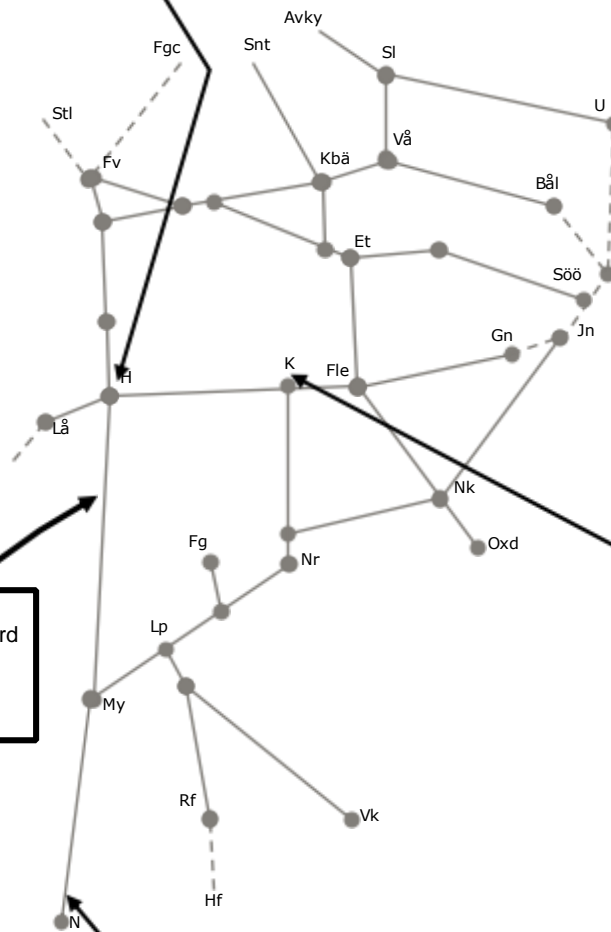

Veckokarta Revisionsperiod 3 Östra T21 Godsstråket, Västra och Södra stambanan

STÖRRE BANARBETEN - vecka 2132 Öst

Mån	Tis	Ons	Tor	Fre	Lör	Sön
9/8	10/8	11/8	12/8	13/8	14/8	15/8

328559 Förebyggande underhåll
Skymossen spår 101,104
Trafikavbrott
M-F 08:15-15:30

315709
Förstärkningslina
Flen-Sköldinge
Trafikavbrott
S 23:30-23:45
Enkelspårdrift
Flen-Stolpstugan
S 23:45-(M 05:30)

PSB Ö2
313471 Dubbelspår Dunsjö-Godegård
Trafikavbrott
(Skymossen)-(Motala)
M 00:00-S 24:00

329821 ERTMS
Gamarp-Nässjö
Uppspår.
Enkelspårdrift
(S 22:40)-M 05:20
Ti-F 00:30-05:30
L 00:20-09:00
L 22:00-09:00