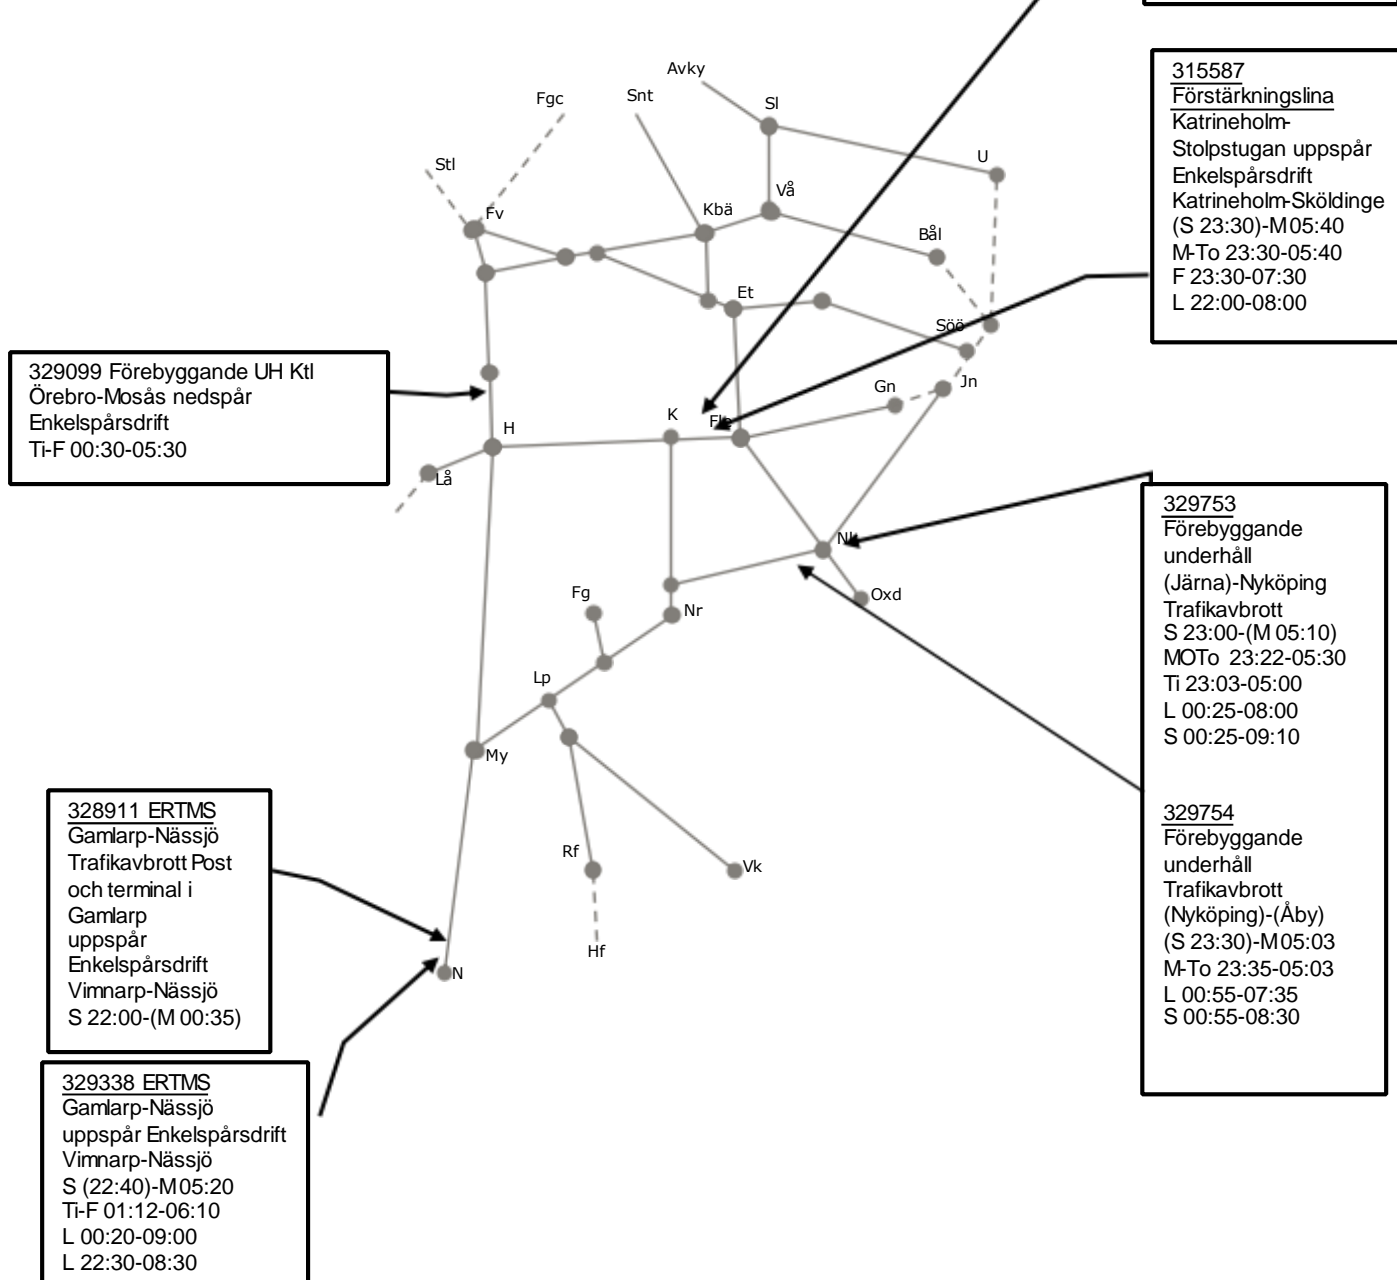

Veckokarta Revisionsperiod 3 Östra T21 Godsstråket, Västra och Södra stambanan

STÖRRE BANARBETEN - vecka 2118 Öst						
Mån	Tis	Ons	Tor	Fre	Lör	Sön
3/5	4/5	5/5	6/5	7/5	8/5	9/5

329099 Förebyggande UH Ktl
Örebro-Mosås nedspår
Enkelspårsdrift
Ti-F 00:30-05:30

315584
Förstärkningslina
Katrineholm-
Stolpstugan nedspår
Enkelspårsdrift
Katrineholm-
Sköldinge
S 23:24-(M 04:40)

315587
Förstärkningslina
Katrineholm-
Stolpstugan uppspår
Enkelspårsdrift
Katrineholm-Sköldinge
(S 23:30)-M05:40
M-To 23:30-05:40
F 23:30-07:30
L 22:00-08:00

329753
Förebyggande
underhåll
(Järna)-Nyköping
Trafikavbrott
S 23:00-(M 05:10)
MOTO 23:22-05:30
Ti 23:03-05:00
L 00:25-08:00
S 00:25-09:10

329754
Förebyggande
underhåll
Trafikavbrott
(Nyköping)-(Åby)
(S 23:30)-M05:03
M-To 23:35-05:03
L 00:55-07:35
S 00:55-08:30

328911 ERTMS
Gamlarp-Nässjö
Trafikavbrott Post
och terminal i
Gamlarp
uppspår
Enkelspårsdrift
Vimnarp-Nässjö
S 22:00-(M 00:35)

329338 ERTMS
Gamlarp-Nässjö
uppspår Enkelspårsdrift
Vimnarp-Nässjö
S (22:40)-M05:20
Ti-F 01:12-06:10
L 00:20-09:00
L 22:30-08:30