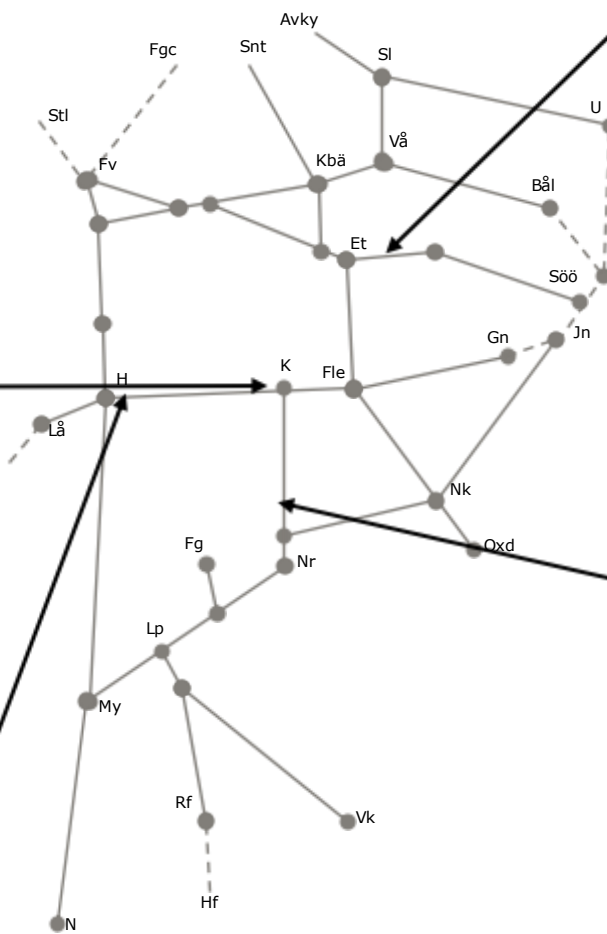

Veckokarta Revisionsperiod 3 Östra T21 Godsstråket, Västra och Södra stambanan

STÖRRE BANARBETEN - vecka 2144 Öst

Mån	Tis	Ons	Tor	Fre	Lör	Sön
1/11	2/11	3/11	4/11	5/11	6/11	7/11

**Alla
helgons
dag**

329111
Fu kontaktledning
Katrineholm
Spår 1,2
M kl 23:00-05:00
Enkelspårsdrift
Baggetorp-
Katrineholm-
Stolptugan.

Spår 4
Ti 23:00-05:00
Trafikavbrott
Baggetorp-Strångsjö
Enkelspårsdrift
Strångsjö-
Katrineholm

Spår 5,6
O 23:00-05:00
Trafikavbrott till
Terminalen.
Enkelspårsdrift
Katrineholm-
Strångsjö.

Spår 3
To 23:00-05:00
Trafikavbrott
Katrineholm-
Strångsjö
Enkelspårsdrift
Stolpstugan-
Baggetorp

325352
Skebokvarn. Av och på
etablering
Trafikavbrott
M-F 00:00-00:15, 04:45-
05:00.

325349 Skebokvarn förarbete
växelbyte
Enkelspårsdrift Nyckelsjön-
Flen
M-F 00:00-05:00

325341 Växelbyte
Skebokvarn växelbyte
Trafikavbrott
(F 22:00)-M 05:00
Spår 2 (F 07:00)- M 05:00

318599 Läckabel
Åby-Simonstorp
Enkelspårsdrift nedspår
L 00:00-06:30
Trafikavbrott
L 01:15-03:40
L 05:20-06:30
328309 Läckabel
Simonstorp-Åby
Trafikavbrott L22:10-06:40

330071 Fö-lina
(Hallsberg)-Kilsmo uppspår
Enkelspårsdrift
M 00:00-00:40, 01:35-05:15
Ti-F 01:00-06:10
F 23:00-07:25
L 21:30-02:05
S 04:35-09:00