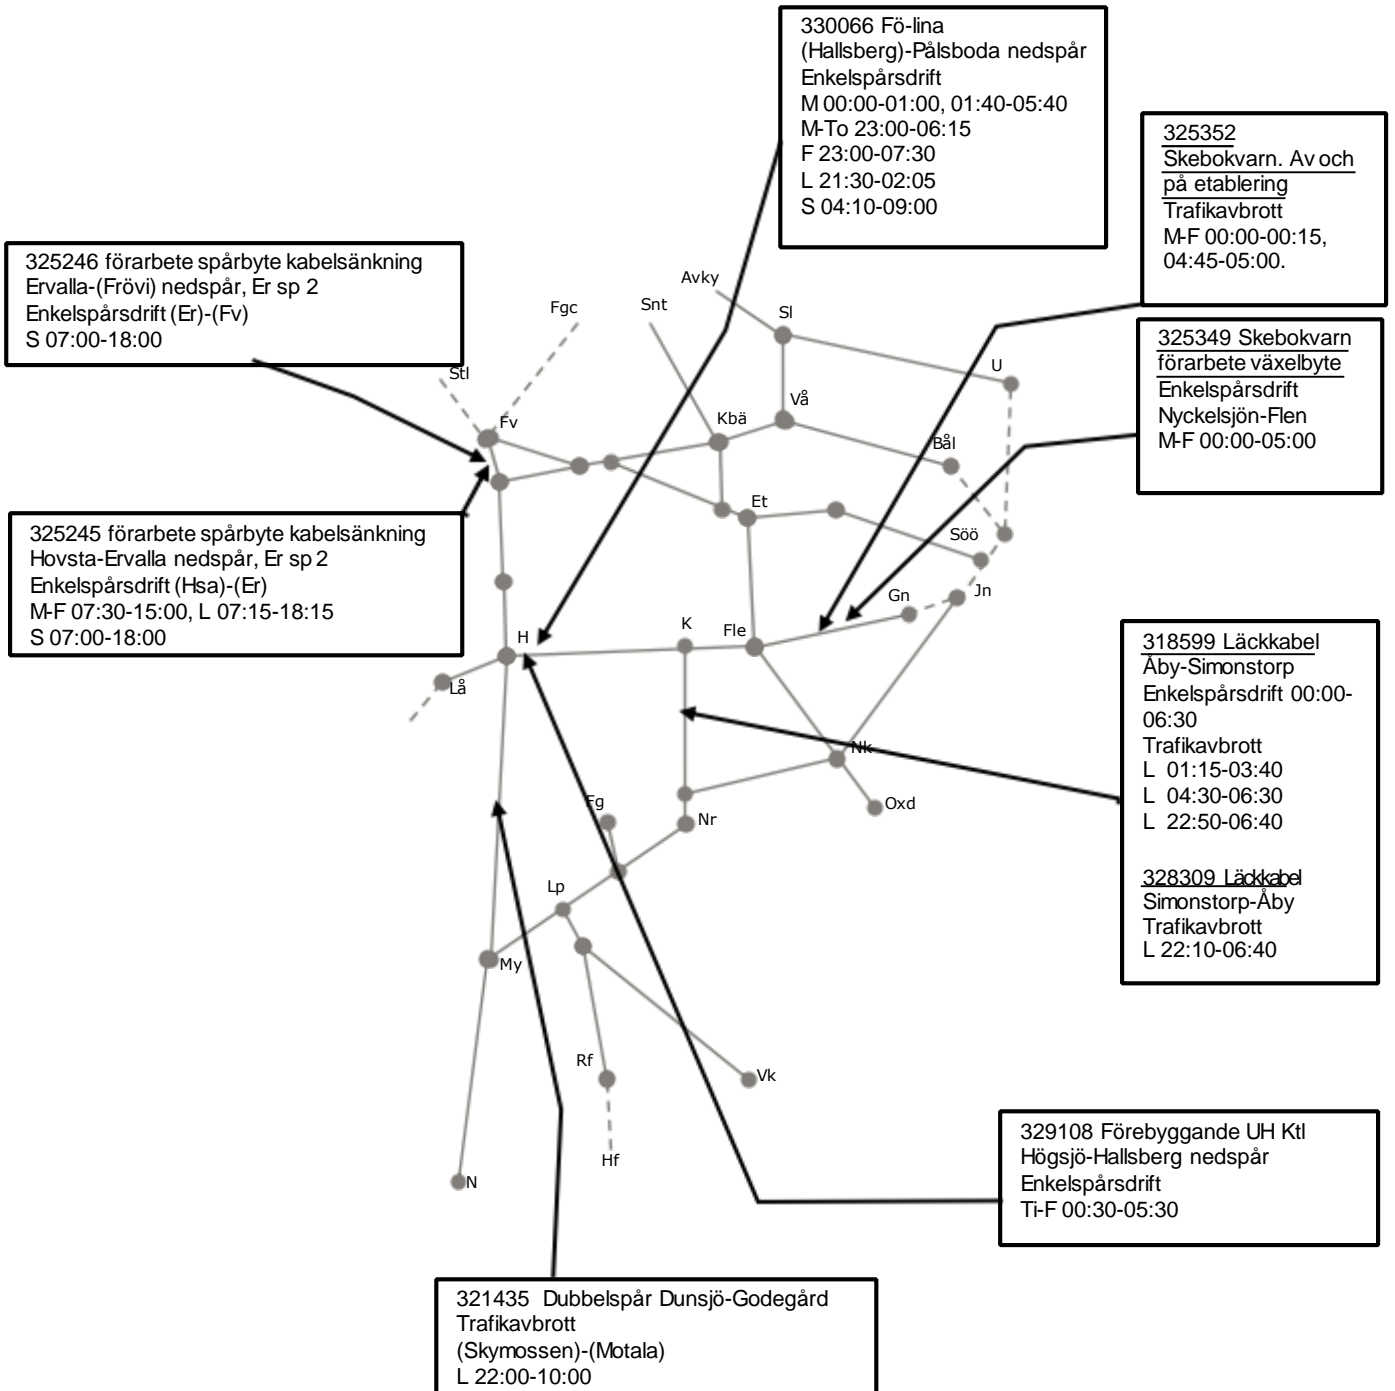

Veckokarta Revisionsperiod 3 Östra T21 Godsstråket, Västra och Södra stambanan

STÖRRE BANARBETEN - vecka 2141 Öst

Mån	Tis	Ons	Tor	Fre	Lör	Sön
11/10	12/10	13/10	14/10	15/10	16/10	17/10