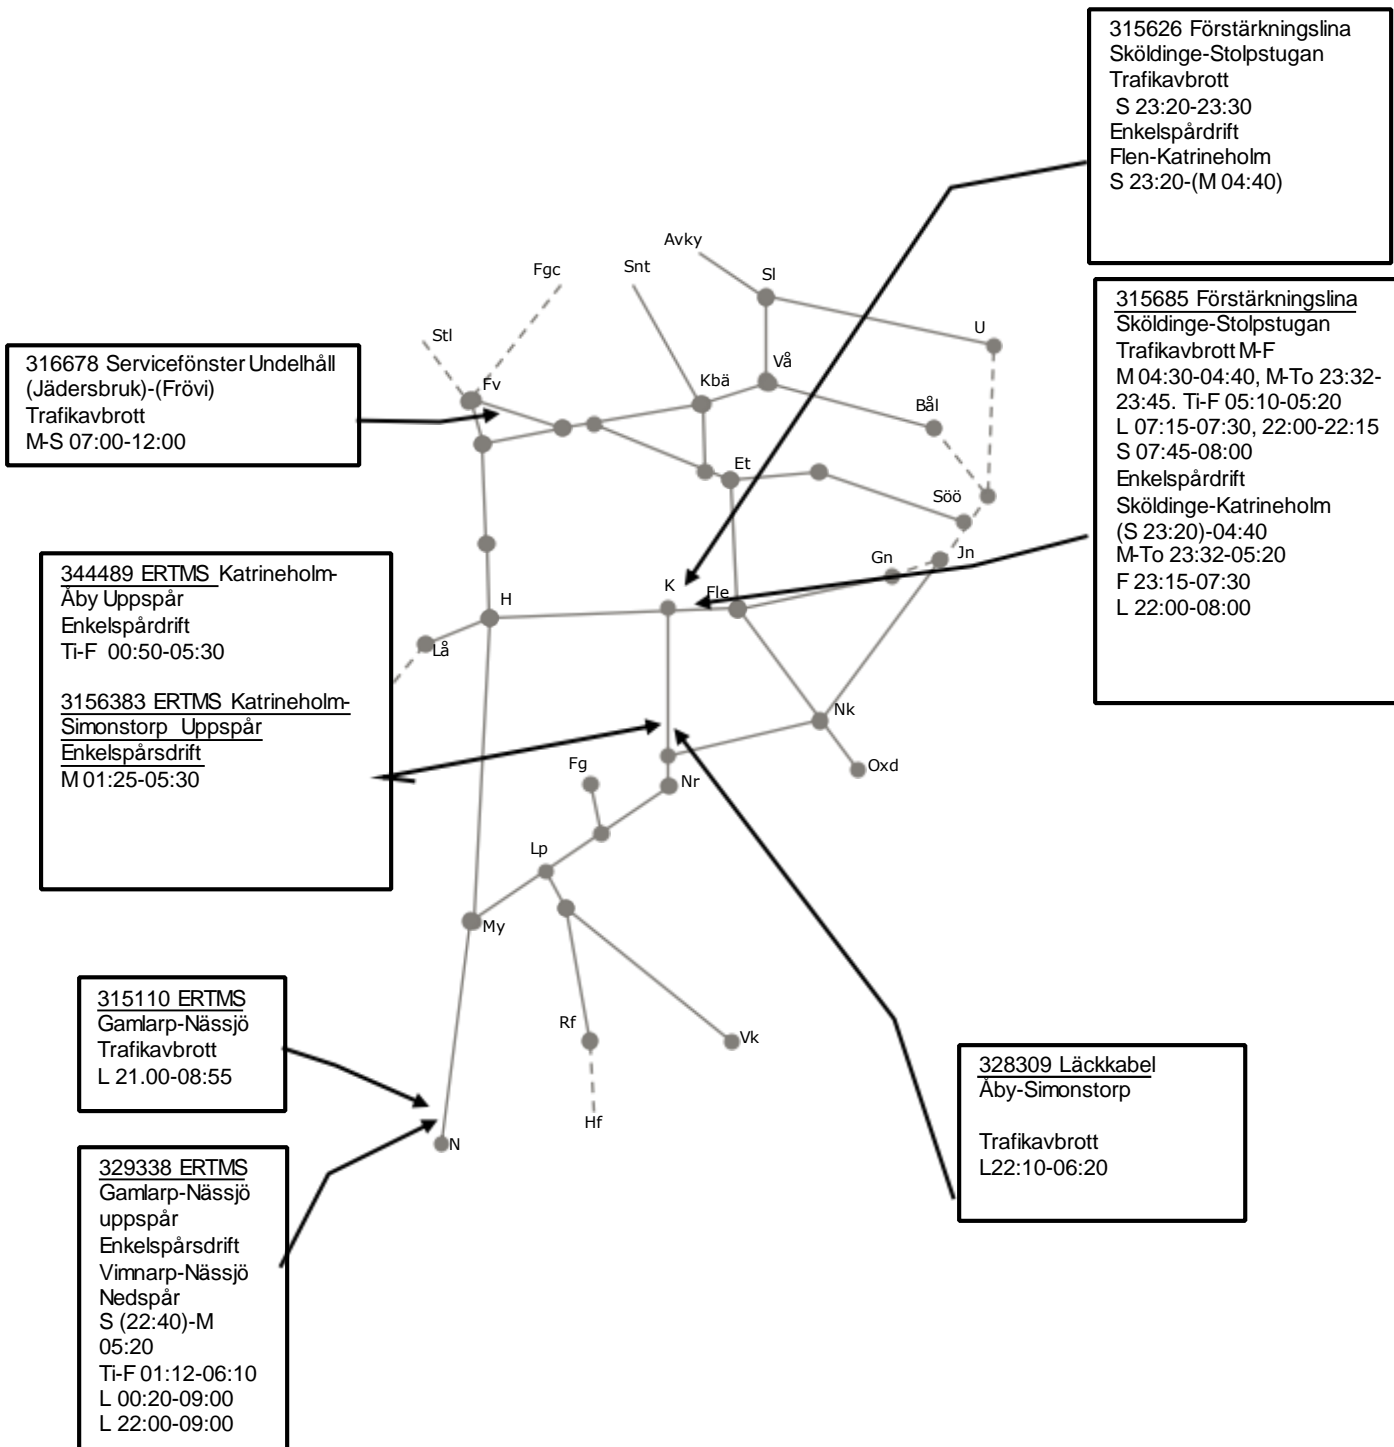

Veckokarta Revisionsperiod 3 Östra T21 Godsstråket, Västra och Södra stambanan

STÖRRE BANARBETEN - vecka 2124 Öst

Mån	Tis	Ons	Tor	Fre	Lör	Sön
14/6	15/6	16/6	17/6	18/6	19/6	20/6