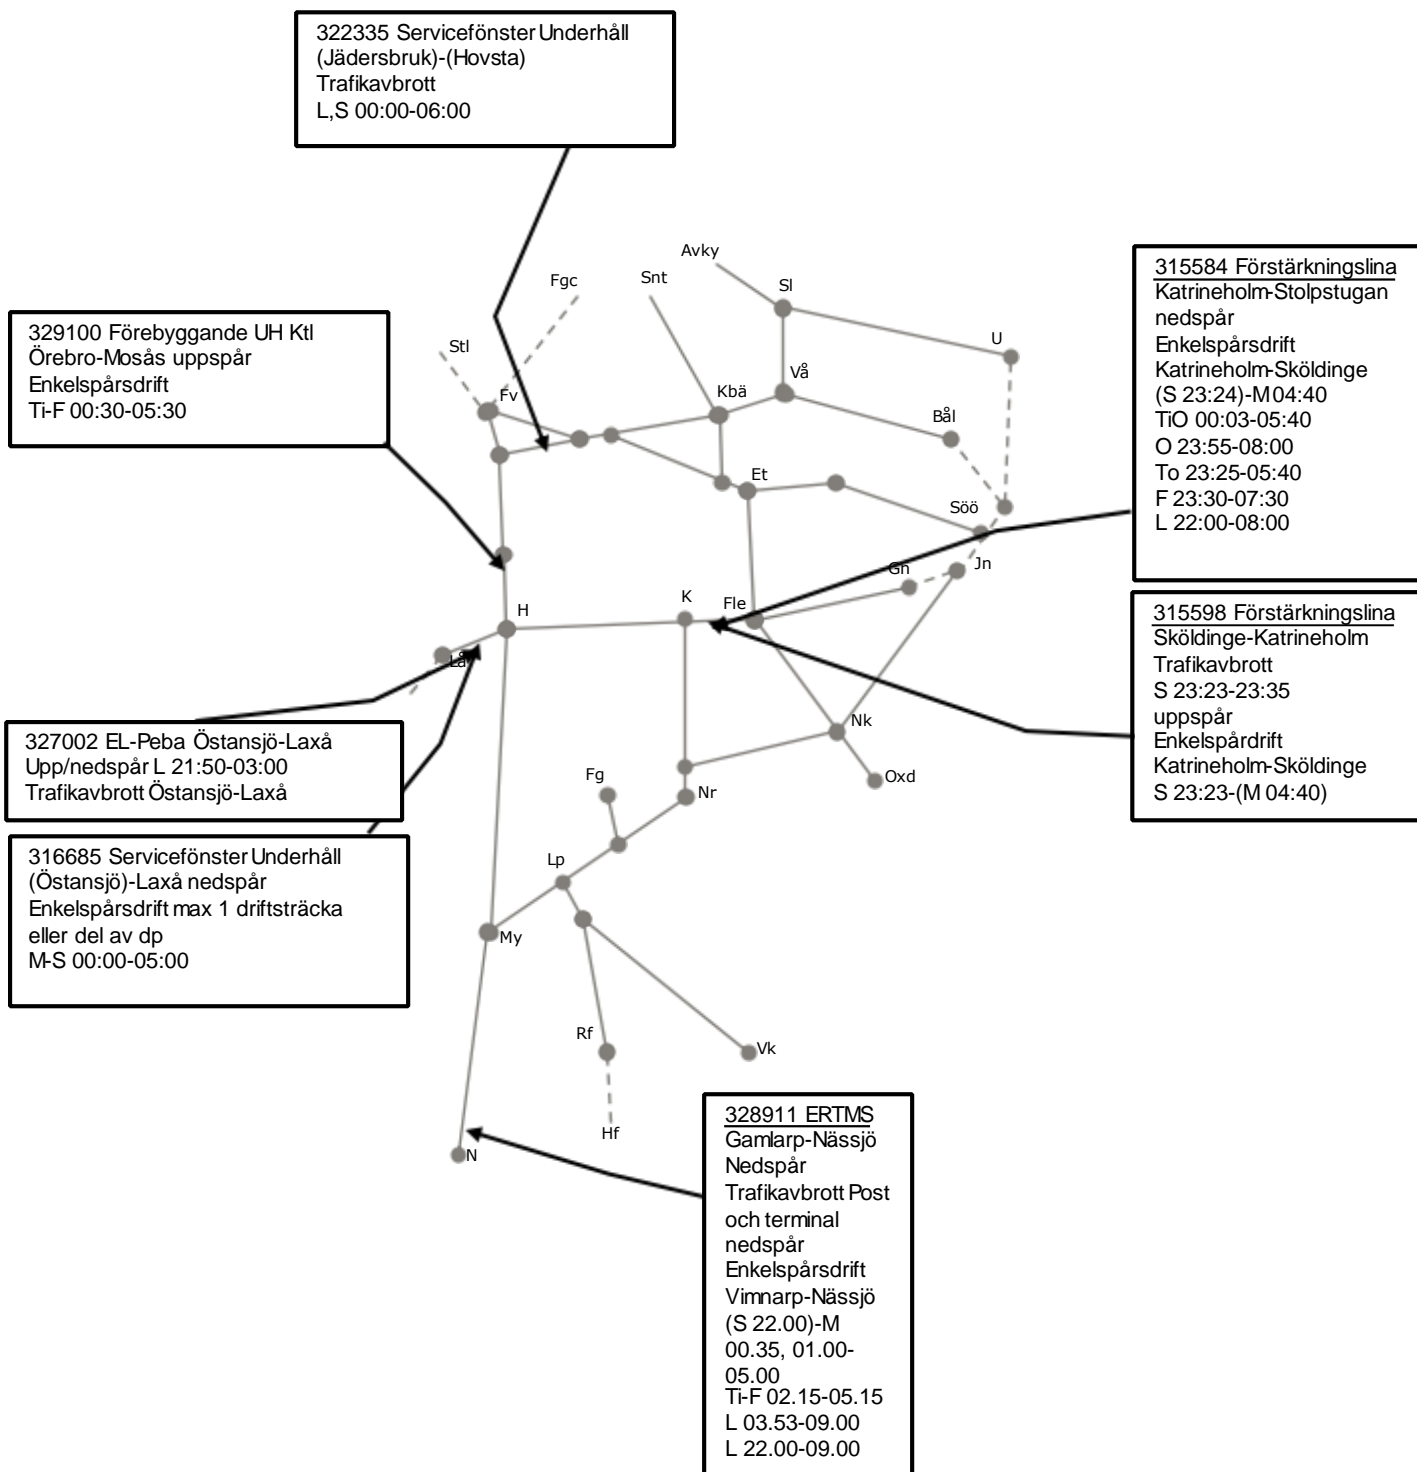

Veckokarta Revisionsperiod 3 Östra T21 Godsstråket, Västra och Södra stambanan

STÖRRE BANARBETEN - vecka 2119 Öst						
Mån	Tis	Ons	Tor	Fre	Lör	Sön
10/5	11/5	12/5	13/5	14/5	15/5	16/5

**Kristi Himmels
färdsdag**