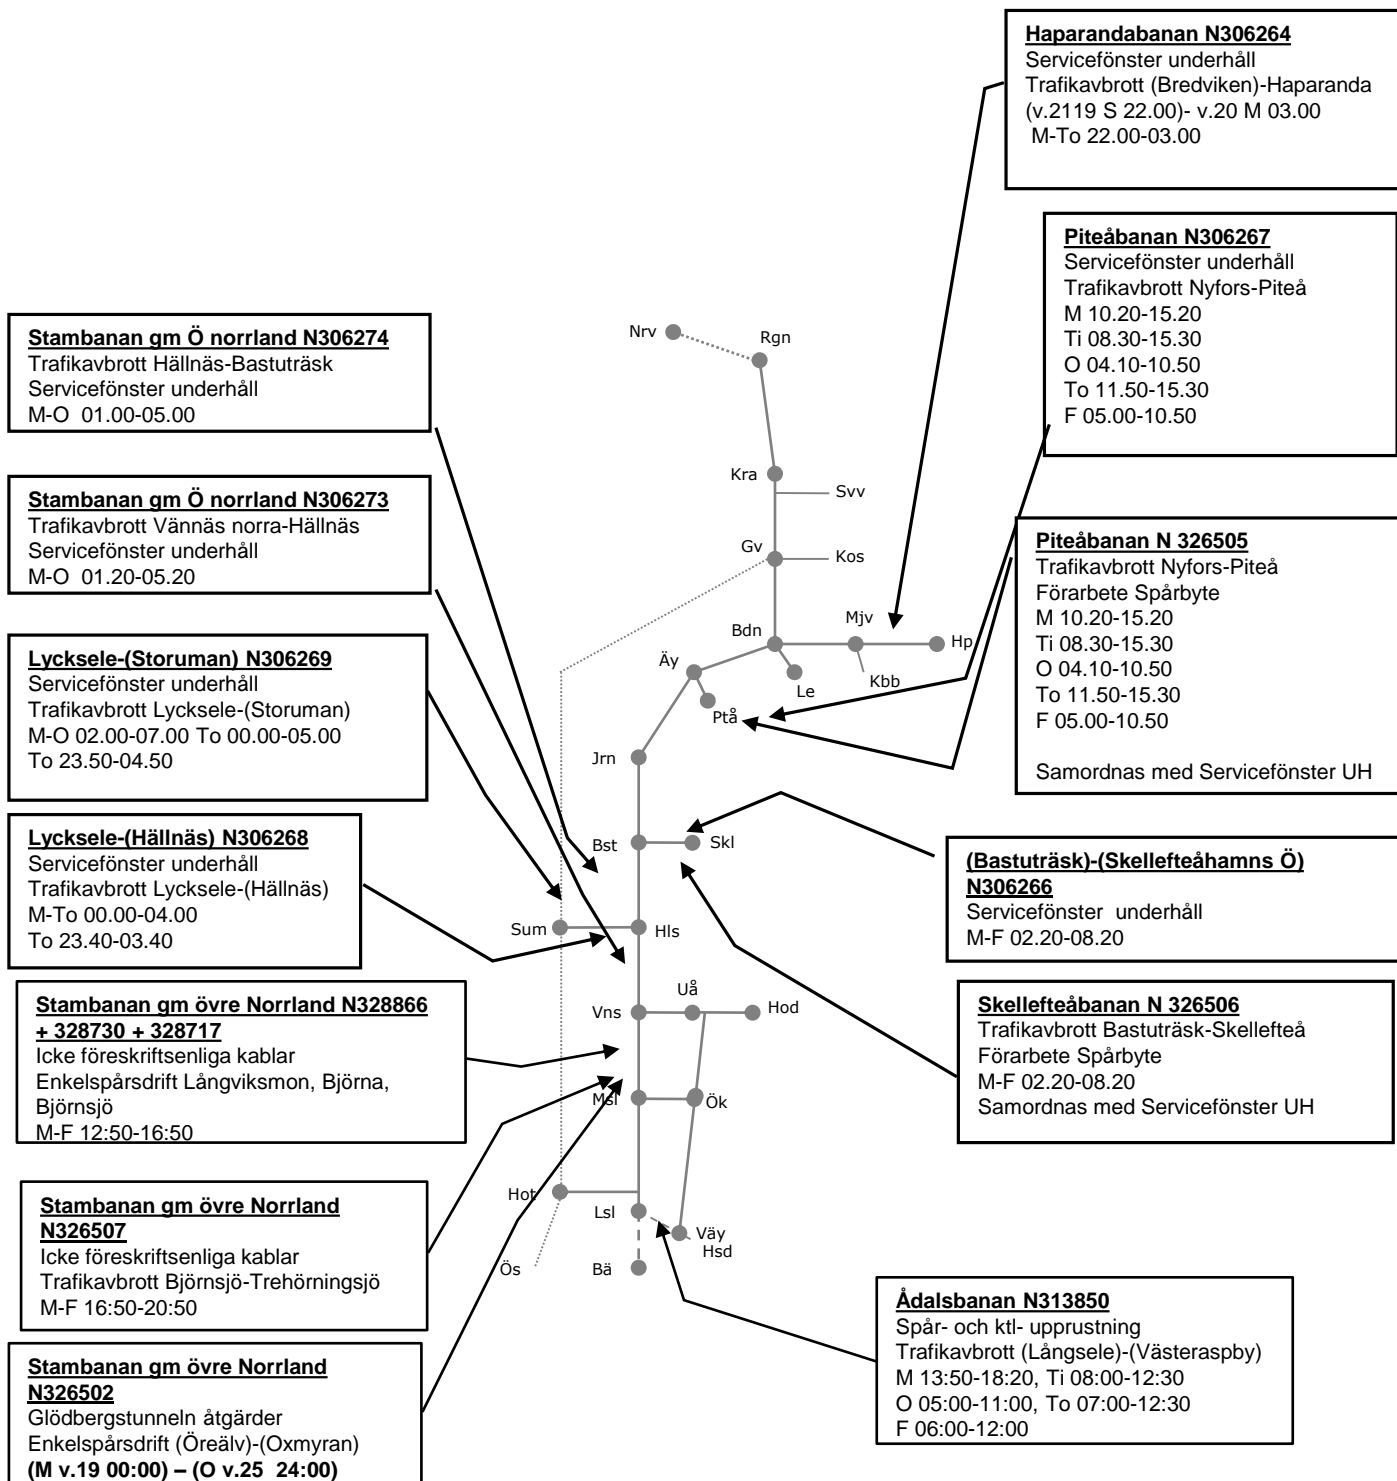

Revisionsperiod 3 Norra

STÖRRE BANARBETEN - vecka 2120 sida 2 av 2 - Norra						
Mån	Tis	Ons	Tor	Fre	Lör	Sön
17/5	18/5	19/5	20/5	21/5	22/5	23/5