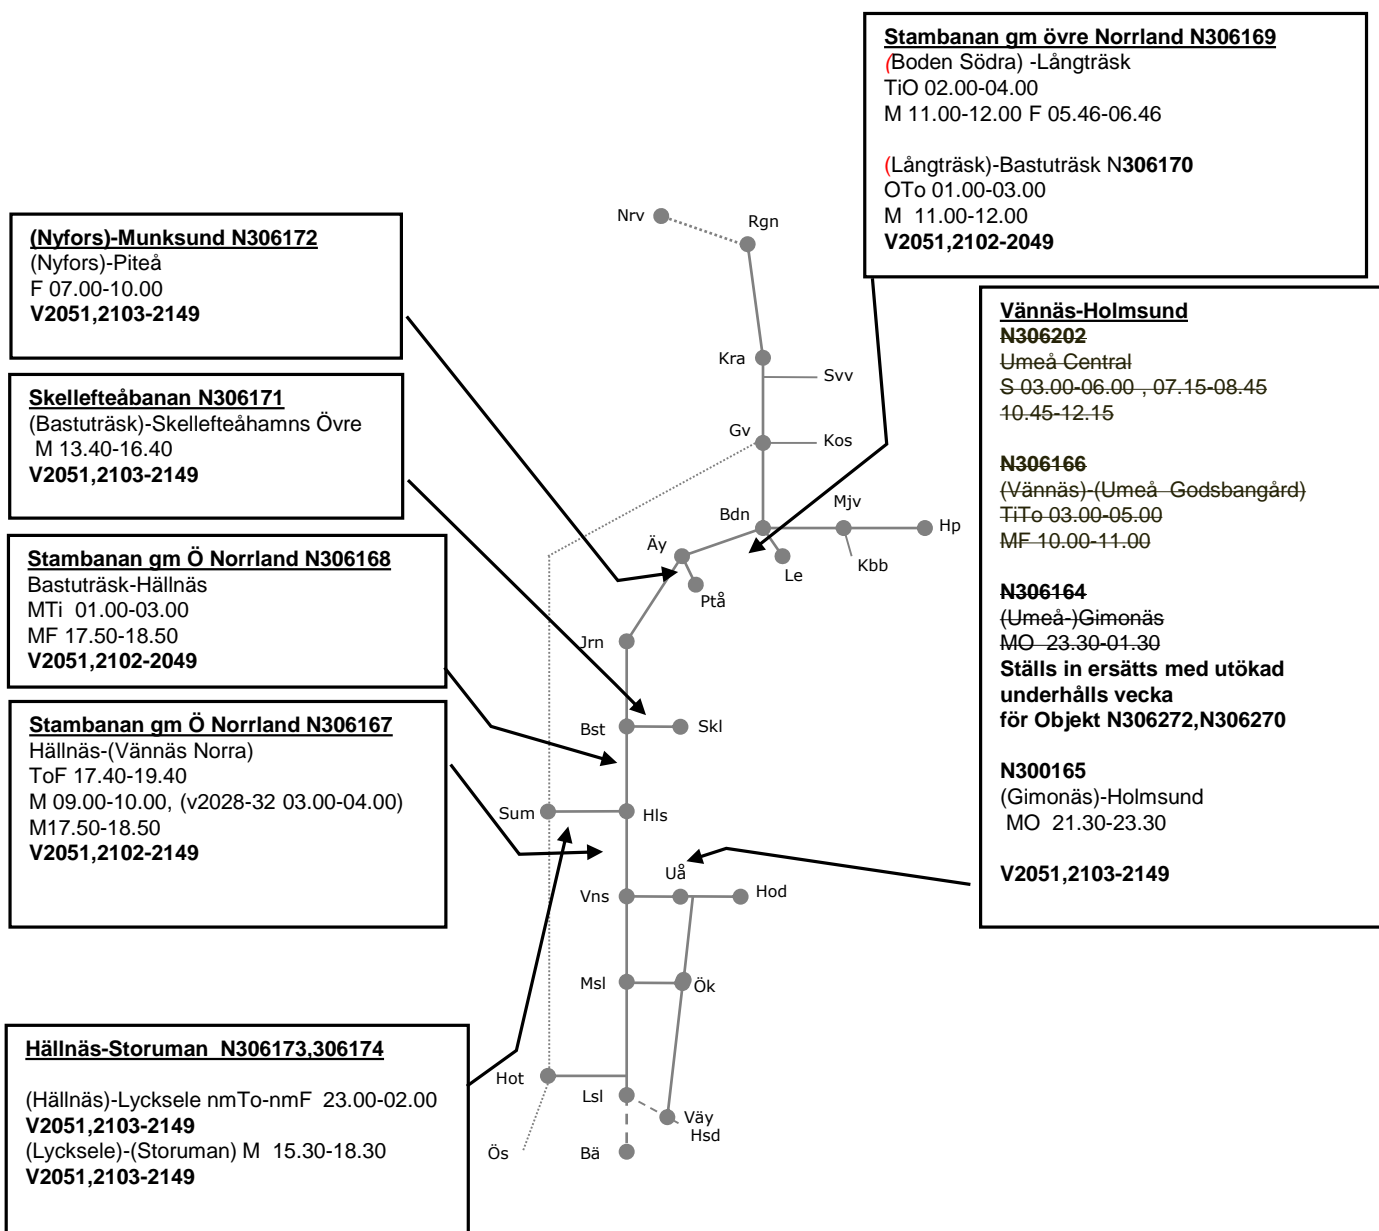

Revisionsperiod 3 Norra

Servicefönster