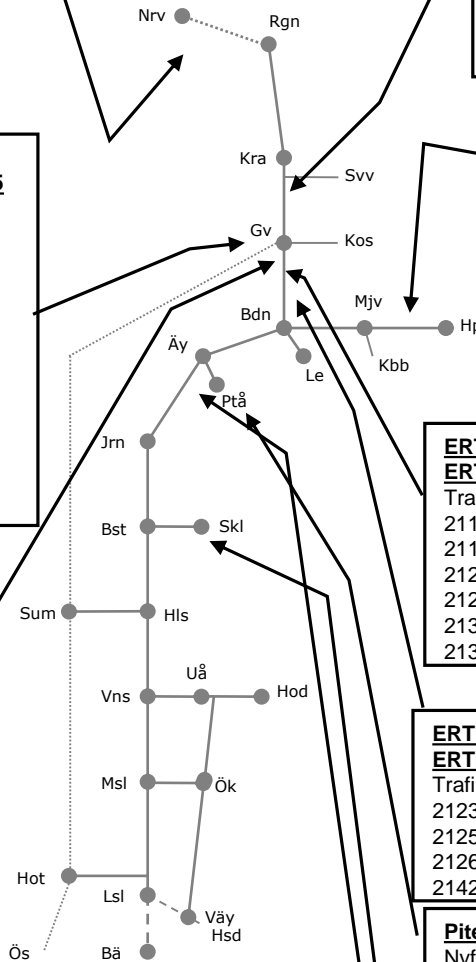

Haparandabanan N329906

Haparanda-(Boden)
Inläsning av tågledningssystem
Haparandabanan

v.2050 L 00.00-S 24.00
Sträcker sig över 2 tågplaner
Börjar v2050 L T20 och över till
V2050 S T21 48 tim

ERTMS Malmbanan N312428

ERTMS SO Polcirkeln Entreprenadarbeten

Trafikavbrott Kojuvaara-Näsberg
2118 M-To 23.30-04.40
2119-24 M -To S 23.30-04.40
2125 M-OS 23.30-04.40
2126-35 M-ToS 23.30-04.40
2136 M 00.00-04.40
2136 M-To 23.30-04.40

ERTMS Malmbanan N312429

ERTMS SO Polcirkeln Entreprenadarbeten

Trafikavbrott Näsberg-Boden
2123-24 M-ToS 00.35-04.35
2125 M-OS 00.35-04.35
2126-41 M-ToS 00.35-04.35
2142 M-To 00.35-04.35

Piteåbanan N 326505

Nyfors-Piteå
Förarbete Spårbyte
v.2120-26 M-F Tid under resp vecka i kartan
v.2133-40 M-F Tid under resp vecka i kartan
Samordnas med Servicefönster UH

Malmbanan N 322474

Gällivare-Harrträsk

Spårbyte

Förarbete

v.2134 S 23.00-06.00
v.2135 M-L 23.00-05.45

Spårbyte

v.2135 S 22.00-06.00
v.2136 M-F 21.45-05.45
v.2136 L 22.00-05.45

Neutralisering/efterarbete

v.2136 S 22.00-06.00
v.2137 M-L 22.00-05.45
v.2137 S 22.00-06.00

22 skift

Stambanan gm Övre Norrland N326307

(Nyfors)-Korsträsk

GC bro över järnväg, Korsträsk

v.2121 M-F 01.00-05.00
v.2140 M-F 01.00-05.00

Samordning med UH

Skellefteåbanan N 326506

Bastuträsk-Skellefteå

Förarbete Spårbyte

v.2120-27 M-F 02.20-08.20
v.2137 M-F 02.20-08.20

Samordnas med Servicefönster UH