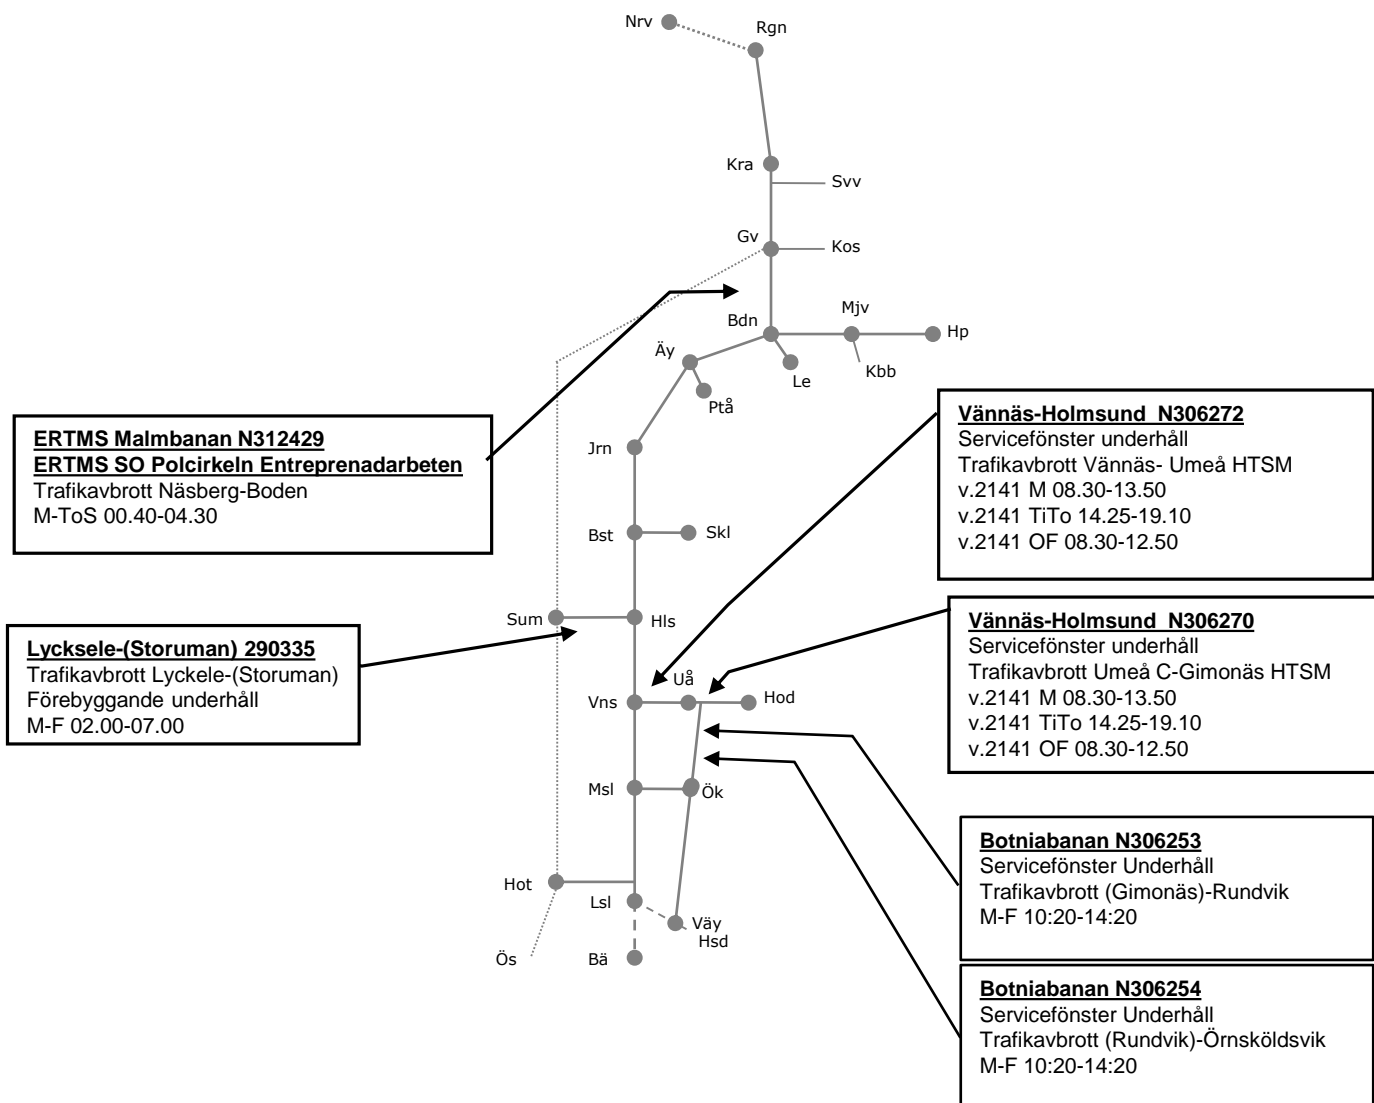

Revisionsperiod 3 Norra

STÖRRE BANARBETEN - vecka 2141 – Norra						
Mån	Tis	Ons	Tor	Fre	Lör	Sön
11/10	12/10	13/10	14/10	15/10	16/10	17/10