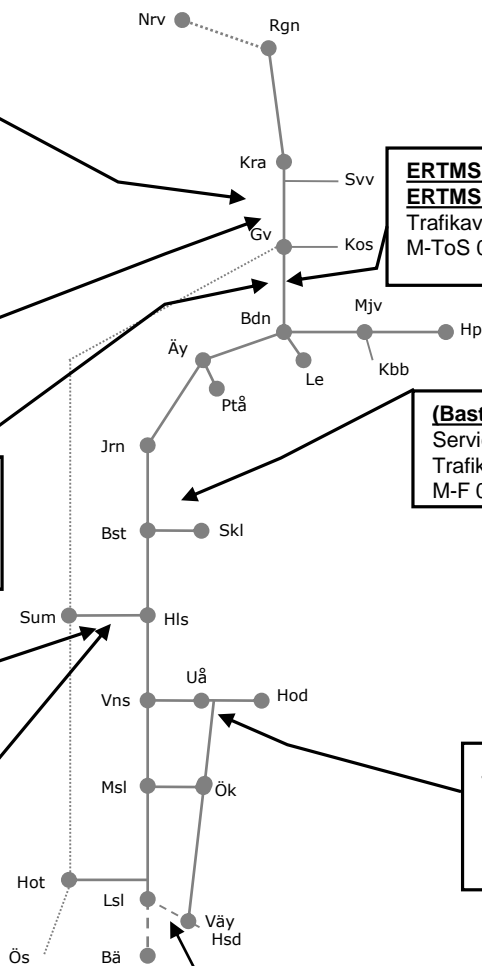

Revisionsperiod 3 Norra

STÖRRE BANARBETEN - vecka 2128 - Norra

Mån	Tis	Ons	Tor	Fre	Lör	Sön
12/7	13/7	14/7	15/7	16/7	17/7	18/7

Malmbanan N 327722

Trafikavbrott Gäddmyr-Fjällåsen
Lappberg Bangårdsförlängning
Spår 1 och 2 avstängd 1922-2138

Ej möten from 1922-2138

M-S 20.52-23.30

M-S 01.10-03.10

ERTMS Malmbanan N 312286

ERTMS SO Linaälv Entreprenadarbeten

Trafikavbrott Råtsi-Gällivare

M-OS 21.10-23.16

M-To 01.32-02.50

ERTMS Malmbanan N312428

ERTMS SO Polcirkeln Entreprenadarbeten

Trafikavbrott Koijuvaara-Näsberg

M- ToS 23.30-04.10

Lycksele-(Storuman) N306269

Servicefönster underhåll

Trafikavbrott Lycksele-(Storuman)

M-O 02.00-07.00 To 00.00-05.00

To 23.50-04.50

Lycksele-(Hällnäs) N306268

Trafikavbrott Lycksele-(Hällnäs)

M-To 00.00-04.00

To 23.40-03.40

Ådalsbanan N313850

Spår- och ktl- upprustning

Trafikavbrott (Långsele)-(Västerasby)

M 13:50-18:20, Ti 08:00-11:00

O 05:00-11:00, To 14:20-20:00

F 05:00-11:00

ERTMS Malmbanan N312429

ERTMS SO Polcirkeln Entreprenadarbeten

Trafikavbrott Näsberg-Boden

M-ToS 00.40-04.30

(Bastuträsk)-(Skellefteåhamns Ö) N306266

Servicefönster underhåll

Trafikavbrott (Bastuträsk)-(Skellefteåhamns Ö)

M-F 02.20-08.20

Vännäs-Holmsund N326898

Plattformförlängning Umeå Östra

Enkelspårsdrift spår 51 avstängd

S 22.00-24.00- (M.00.00- 04.00)