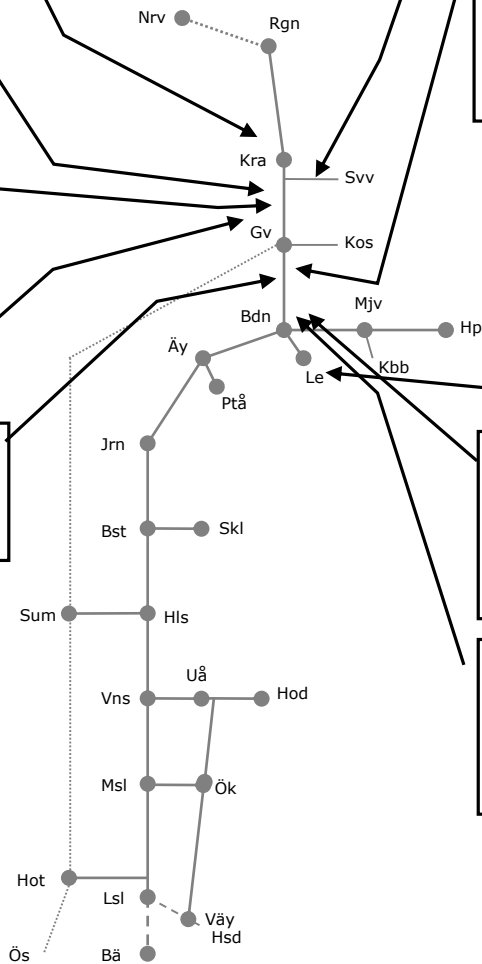

Revisionsperiod 3 Norra

STÖRRE BANARBETEN - vecka 2137 Sida 1 av 2 - Norra

Mån	Tis	Ons	Tor	Fre	Lör	Sön
13/9	14/9	15/9	16/9	17/9	18/9	19/9

Malmbanan N306282

Servicefönster underhåll
Trafikavbrott Råtsi-(Peuravaara) HTSM
M-L 22.00-02.00
(S 22.00-24.00) M 00.00-02.00

Malmbanan N306286

Trafikavbrott (Råtsi)-(Svappavaara)
Servicefönster underhåll
M-F 00.00-04.00

Malmbanan N 327722

Trafikavbrott Gäddmyr-Fjällåsen
Lappberg Bangårdsförlängning
Spår 1 och 2 avstängd 1922-2138
Ej möten from 1922-2138
M-ToLS 21.00-03.00
F 21.00-02.36

Malmbanan N 322474

Trafikavbrott Gällivare-Harrträsk
Spårbyte
Neutralisering/efterarbete
(S 22.00-24.00)-M 06.00
M-L 22.00-06.00
v.37 S 22.00-24.00-(M 06.00)

ERTMS Malmbanan N 312286

ERTMS SO Linaälv Entreprenadarbeten
Trafikavbrott Råtsi-Gällivare
M-OS 21.10-02.50

(Luleå)-Boden) N306261

Servicefönster underhåll
Trafikavbrott (Luleå)-(Boden C)
M-F 22.30-03.30

Malmbanan N306284,306283

Servicefönster underhåll
Trafikavbrott (Gv)-(Har),Har-(Rsi)
M-F 22.00-02.00

ERTMS Malmbanan N312429

ERTMS SO Polcirkeln Entreprenadarbeten
Trafikavbrott Näsberg-Boden
M-ToS 00.40-04.30

Malmbanan N306287,306288

Servicefönster underhåll
Trafikavbrott (Gv)-(Ntv),Ntv-(Mk)
(S 23.00-24.00) M 00.00-03.00
M-To 23.00-03.00

Malmbanan N306262

Servicefönster underhåll
Trafikavbrott (Boden Central)-Murjek
HTSM
M 00.40-03.30
M-To 23.00-03.30