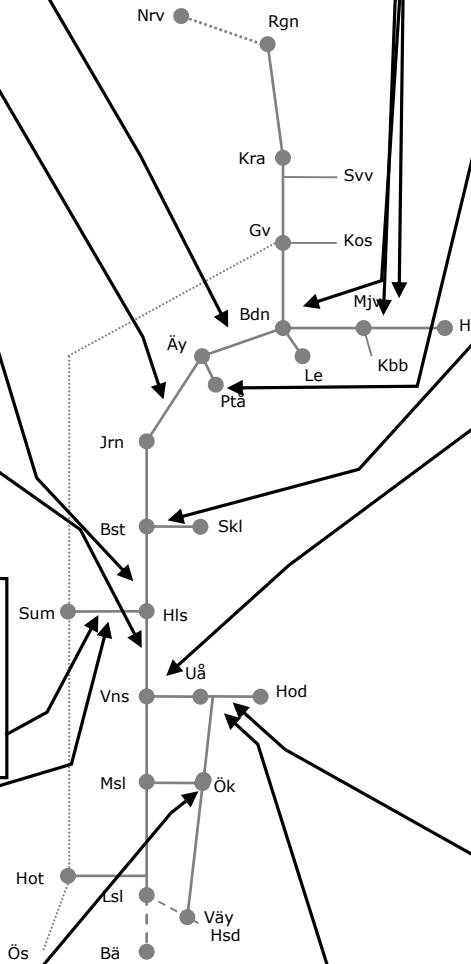

Vännäs-Holmsund N 306271

Servicefönster underhåll
Trafikavbrott Gimonäs-Holmsund
v.2122 M-S 17.30-23.30
v.2137 M-S 17.30-23.30

Haparandabanan N306265

Servicefönster underhåll
Trafikavbrott (Mojärv)-Bredviken
v.2121 M 00.00-05.00
v.2121 M-To 22.00-03.00

Piteåbanan N306267

Servicefönster underhåll
Trafikavbrott Nyfors-Piteå
Klocktid under resp vecka i kartan.
v.2120-24 M-F
v.2125 M.-O
v.2126 M-F
v.2127 M-Ti
v.2133-40 M-F

Skellefteåbanan N 306266

Servicefönster underhåll
Trafikavbrott Bastuträsk-Skellefteå
v.2120-28 M-F 02.20-08.20
v.2137 M-F 02.20-08.20

Vännäs-Holmsund N306272

Servicefönster underhåll
Trafikavbrott Vännäs- Umeå HTSM
v.2121 M 08.30-13.50
v.2121 TiTo 14.25-19.10
v.2121 OF 08.30-12.50
v.2121 S 08.30-13.40
v.2138 M 08.30-13.50
v.2138 TiTo 14.25-19.10
v.2138 OF 08.30-12.50
v.2139 M 08.30-13.50
v.2139 Ti 14.25-19.10
v.2139 O 08.30-12.50
v.2141 M 08.30-13.50
v.2141 TiTo 14.25-19.10
v.2141 OF 08.30-12.50

Vännäs-Holmsund N306270

Servicefönster underhåll
Trafikavbrott Umeå C-Gimonäs HTSM
v.2121 M 08.30-13.50
v.2121 TiTo 14.25-19.10
v.2121 OF 08.30-12.50
v.2121 L 09.30-15.30
v.2121 S 08.30-13.40
v.2138 M 08.30-13.50
v.2138 TiTo 14.25-19.10
v.2138 OF 08.30-12.50
v.2139 M 08.30-13.50
v.2139 Ti 14.25-19.10
v.2139 O 08.30-12.50
v.2141 M 08.30-13.50
v.2141 TiTo 14.25-19.10
v.2141 OF 08.30-12.50