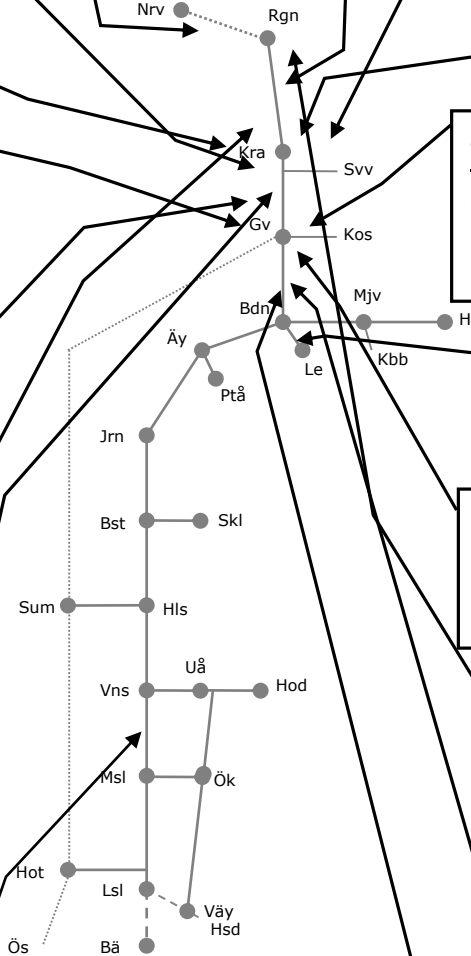

Stambanan gm övre Norrland N326502

Glödsbergstunneln åtgärder
Enkelspårdrift (Öreälv)-(Oxmyran)
(M v.19 00:00) – (O v.25 24:00)

Ofofbanen

Narvik-Björnfjäll
Banarbetsveckor
M-F,S 03.00-10.25

ERTMS Malmбанan N312370 bdl 111

ERTMS SO Björkliden Entreprenadarbeten
Trafikavbrott (Björnefjell)-Peuravaara
M-FS 03.00-09.45
Samordnas med BaneNors trafikavbrott

Malmбанan N306286

Trafikavbrott (Råtsi)-(Svappavaara)
Servicefönster underhåll
M-F 00.25-04.25

Malmбанan N 306289

Servicefönster underhåll
Trafikavbrott Peuravaara HTSM
(S 21.50-24.00) (M 00.00-02.50)
M-To 22.00-03.00

ERTMS Malmбанan N 312313

ERTMS SO Gällivare
Entreprenadarbeten
Trafikavbrott Gällivare-Koskullskulle
M-To 23.08-04.00
F 23.08-03.30

(Luleå)-Boden) N306261

Servicefönster underhåll
Trafikavbrott (Luleå)-(Boden C)
M-Ti 22.30-03.30

ERTMS Malmбанan N312316,

ERTMS SO Gällivare Entreprenadarbeten
Trafikavbrott Aitik-Kojuvaara
M-To 23.00-04.00
F 23.00-03.30

Malmбанan N306287,306288

Servicefönster underhåll
Trafikavbrott (Gv)-(Ntv),Ntv-(Mk)
(S 23.00-24.00) M 00.00-03.00
M-To 23.00-03.00

Malmбанan N306262

Servicefönster underhåll
Trafikavbrott (Boden Central)-Murjek
HTSM
M 00.40-04.30
Mti 23.00-03.30
To-L 00.40-04.30

ERTMS Malmбанan N312428

ERTMS SO Polcirkeln Entreprenadarbeten
Trafikavbrott Kojjuvaara-Näsberg
M -To S 23.30-04.10