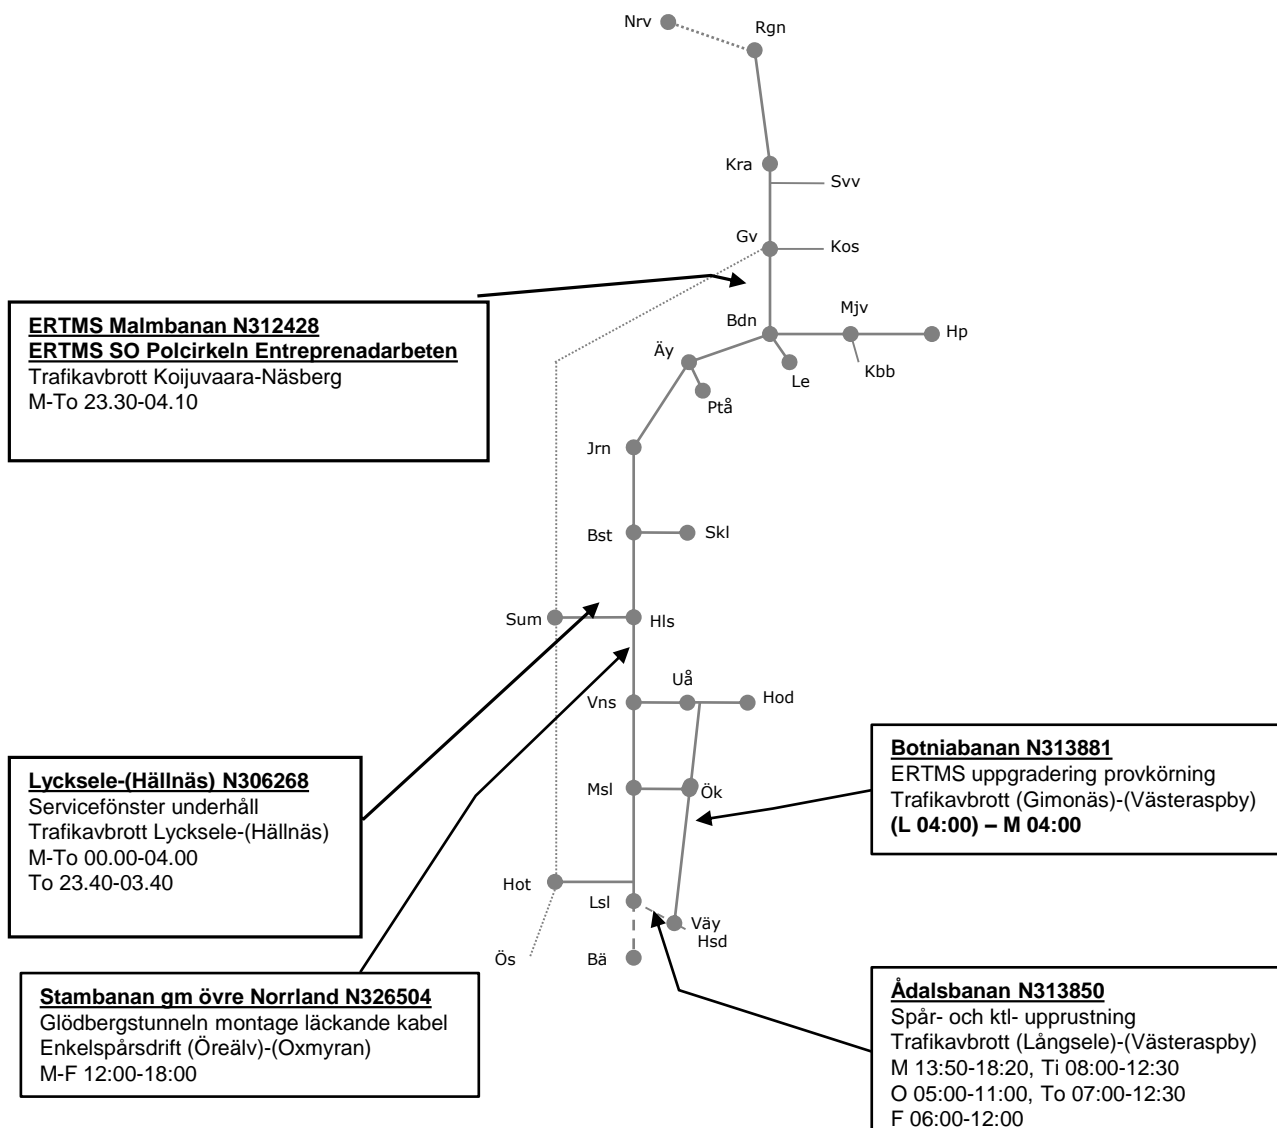

Revisionsperiod 3 Norra

STÖRRE BANARBETEN - vecka 2118 - Norra						
Mån	Tis	Ons	Tor	Fre	Lör	Sön
3/4	4/4	5/4	6/4	7/4	8/4	9/5