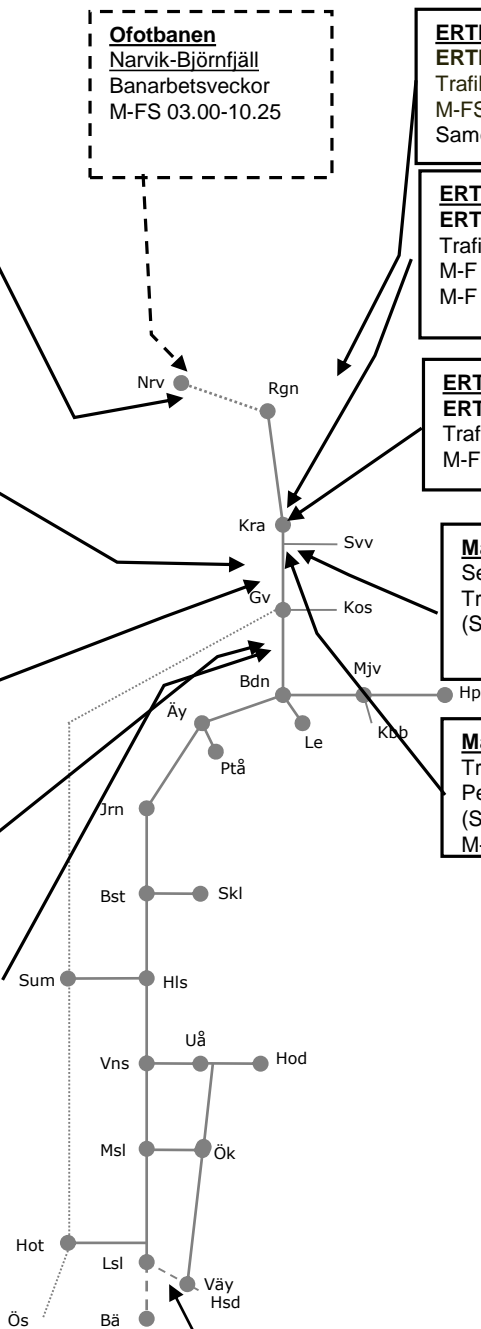

ERTMS Malmbanan N312370 bdl 111

ERTMS SO Björkliden Entreprenadarbeten
Trafikavbrott (Björnefjell)-Peuravaara
M-FS 03.00-09.45
Samordnas med BaneNors trafikavbrott

Malmbanan N330745

Trafikavbrott Björkliden-Abisko
Skred- och lavinvarningssystem Abisko
MS 03.20-09.50 Ti-F 03.30-09.50

ERTMS Malmbanan N 312427

ERTMS SO Kiruna Entreprenadarbeten
Trafikavbrott Krokvik-Kalixfors
M-F S 21.15-23.10,23.35-01.10
M-F 01.50-02.50

Malmbanan N 327722

Gäddmyr-Fjällåsen
Lappberg Bangårdsförlängning
Spår 1 och 2 avstängd 1922-2138

Ej möten from 1922-2138

M-S 20.52-23.30
M-S 01.10-03.10
S v.32 05.00-(33 M 05.00)

ERTMS Malmbanan N 312425

ERTMS SO Kiruna Entreprenadarbeten
Trafikavbrott Kiruna malmbangård KMB
M-FS 22.00-03.00

Malmbanan N 306289

Servicefönster underhåll
Trafikavbrott Peuravaara HTSM
(S 22.00-24.00) M 00.00-03.00

ERTMS Malmbanan N 312286

ERTMS SO Linaälv Entreprenadarbeten
Trafikavbrott Råtsi-Gällivare
M-OS 21.10-23.16
M-To 01.32-02.50

Malmbanan N 306281

Trafikavbrott Servicefönster underhåll
Peuravaara-Kiruna KMB HTSM
(S 22.00-24.00) M 00.00-03.00
M-To 22.00-03.00

ERTMS Malmbanan N312429

ERTMS SO PolcirkeIn Entreprenadarbeten
Trafikavbrott Näsberg-Boden
M-ToS 00.40-04.30

ERTMS Malmbanan N312428

ERTMS SO PolcirkeIn Entreprenadarbeten
Trafikavbrott Koijuvaara-Näsberg
M- ToS 23.30-04.10

Ådalsbanan N313850

Spår- och ktl- upprustning
Trafikavbrott (Långsele)-(Västerasby)
M 13:50-18:20, Ti 08:00-12:30
O 05:00-11:00, To 07:00-12:30
F 06:00-12:00