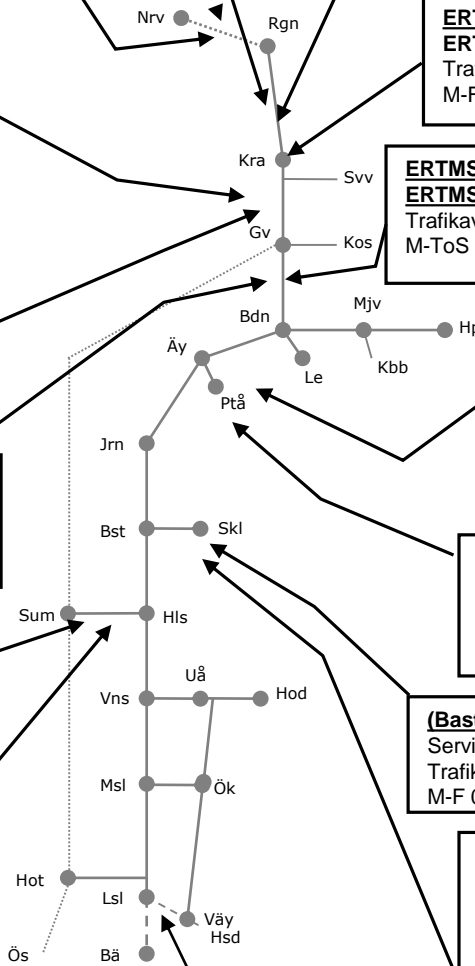

ERTMS Malmbanan N312429
ERTMS SO Polcirkeln Entreprenadarbeten
Trafikavbrott Näsberg-Boden
M-ToS 00.40-04.30

ERTMS Malmbanan N 312286
ERTMS SO Linaälv Entreprenadarbeten
Trafikavbrott Råtsi-Gällivare
M-TiS 21.10-23.16
O 21.18-23.16
M-To 01.32-02.50

Piteåbanan N306267
Servicefönster underhåll
Trafikavbrott Nyfors-Piteå
M 10.20-15.20
Ti 08.30-15.30
O 04.10-10.50
To 11.50-15.30
F 05.00-10.50

ERTMS Malmbanan N312428
ERTMS SO Polcirkeln Entreprenadarbeten
Trafikavbrott Koijuvaara-Näsberg
M- ToS 23.30-04.10

Piteåbanan N 326505
Trafikavbrott Nyfors-Piteå
Förarbete Spårbyte
M-F Tider se objekt N 306267
Samordnas med Servicefönster UH

Lycksele-(Storuman) N306269
Servicefönster underhåll
Trafikavbrott Lycksele-(Storuman)
M-O 02.00-07.00 To 00.00-05.00
To 23.50-04.50

(Bastuträsk)-(Skellefteåhamns Ö) N306266
Servicefönster underhåll
Trafikavbrott (Bastuträsk)-(Skellefteåhamns Ö)
M-F 02.20-08.20

Lycksele-(Hällnäs) N306268
Servicefönster underhåll
Trafikavbrott Lycksele-(Hällnäs)
M-To 00.00-04.00
To 23.40-03.40

Skellefteåbanan N 326506
Trafikavbrott Bastuträsk-Skellefteå
Förarbete Spårbyte
M-F 02.20-08.20
Samordnas med Servicefönster UH

Ådalsbanan N313850
Spår- och ktl- upprustning
Trafikavbrott (Långsele)-(Västeraspy)
M-F 09:00-15:00