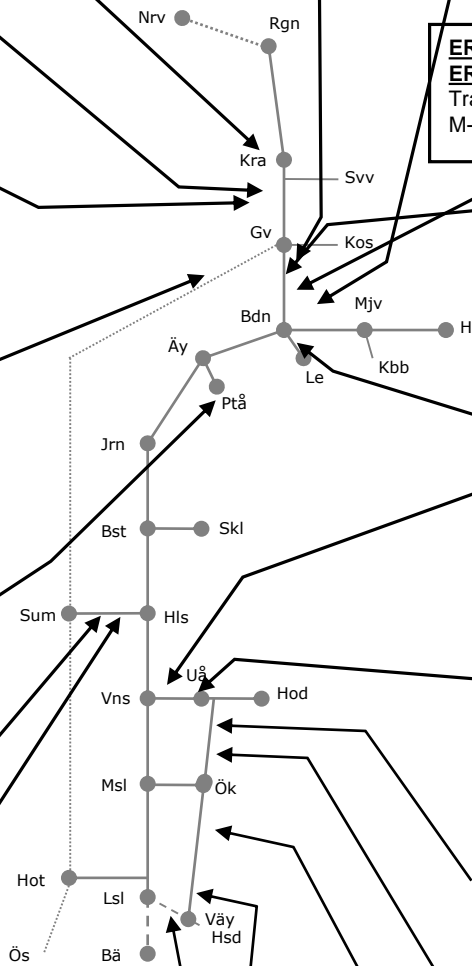

(Luleå)-Boden) N306261

Servicefönster underhåll
Trafikavbrott (Luleå)-(Boden C)
M-Ti 22.30-03.30

Piteåbanan N 326505

Trafikavbrott Nyfors-Piteå
Förarbete Spårbyte
M-F Tider se objekt N306267
Samordnas med Servicefönster UH

Vännäs-Holmsund N306272

Servicefönster underhåll
Trafikavbrott Vännäs- Umeå HTSM
M 08.30-13.50, TiTo 14.25-19.10
OF 08.30-12.50

Lycksele-(Storuman) N306269

Servicefönster underhåll
Trafikavbrott Lycksele-(Storuman)
M-O 02.00-07.00 To 00.00-05.00
To 23.50-04.50

Vännäs-Holmsund N306270

Servicefönster underhåll
Trafikavbrott Umeå C-Gimonäs HTSM
M 08.30-13.50
TiTo 14.25-19.10
OF 08.30-12.50

Lycksele-(Hällnäs) N306268

Servicefönster underhåll
Trafikavbrott Lycksele-(Hällnäs)
M-To 00.00-04.00
To 23.40-03.40

Botniabanan N306253

Servicefönster Underhåll
Trafikavbrott (Gimonäs)-Rundvik
M-F 08:20-14:20

Botniabanan N306254

Servicefönster Underhåll
Trafikavbrott (Rundvik)-Örnsköldsvik
M-F 08:20-14:20

Botniabanan N306255

Servicefönster Underhåll
Trafikavbrott Örnsköldsvik-Hämråsviken
M-F 08:20-14:20

Ådalsbanan N313850

Spår- och ktl- upprustning
Trafikavbrott (Långsele)-(Västeraspy)
M 13:50-18:20, Ti 08:00-11:00
O 05:00-11:00, To 07:00-11:00
F 05:00-11:00

Botniabanan N306256

Servicefönster Underhåll
Trafikavbrott Hämråsviken-Västeraspy
M-F 08:20-14:20