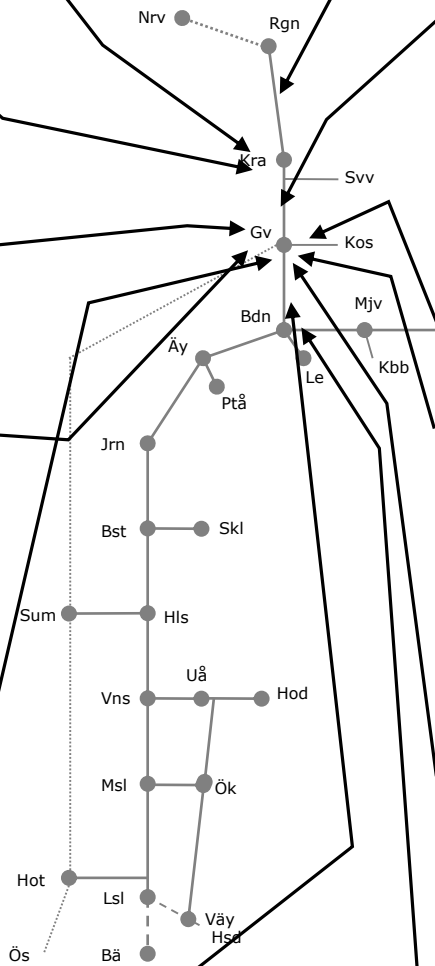

ERTMS SO Gällivare Ibruktagning och slutkontroll

V2123 S 06.10- 24 O 05.00 71 tim

Måste anpassas efter Ibruktagnings tider

ERTMS Malmbanan N312429

ERTMS SO Polcirkeln Entreprenadarbeten

Trafikavbrott Näsberg-Boden
 2123-24 M-ToS 00.40-04.30
 2125 M-OS 00.40-04.30
 2126-41 M-ToS 00.40-04.30
 2142 M-To 00.40-04.30