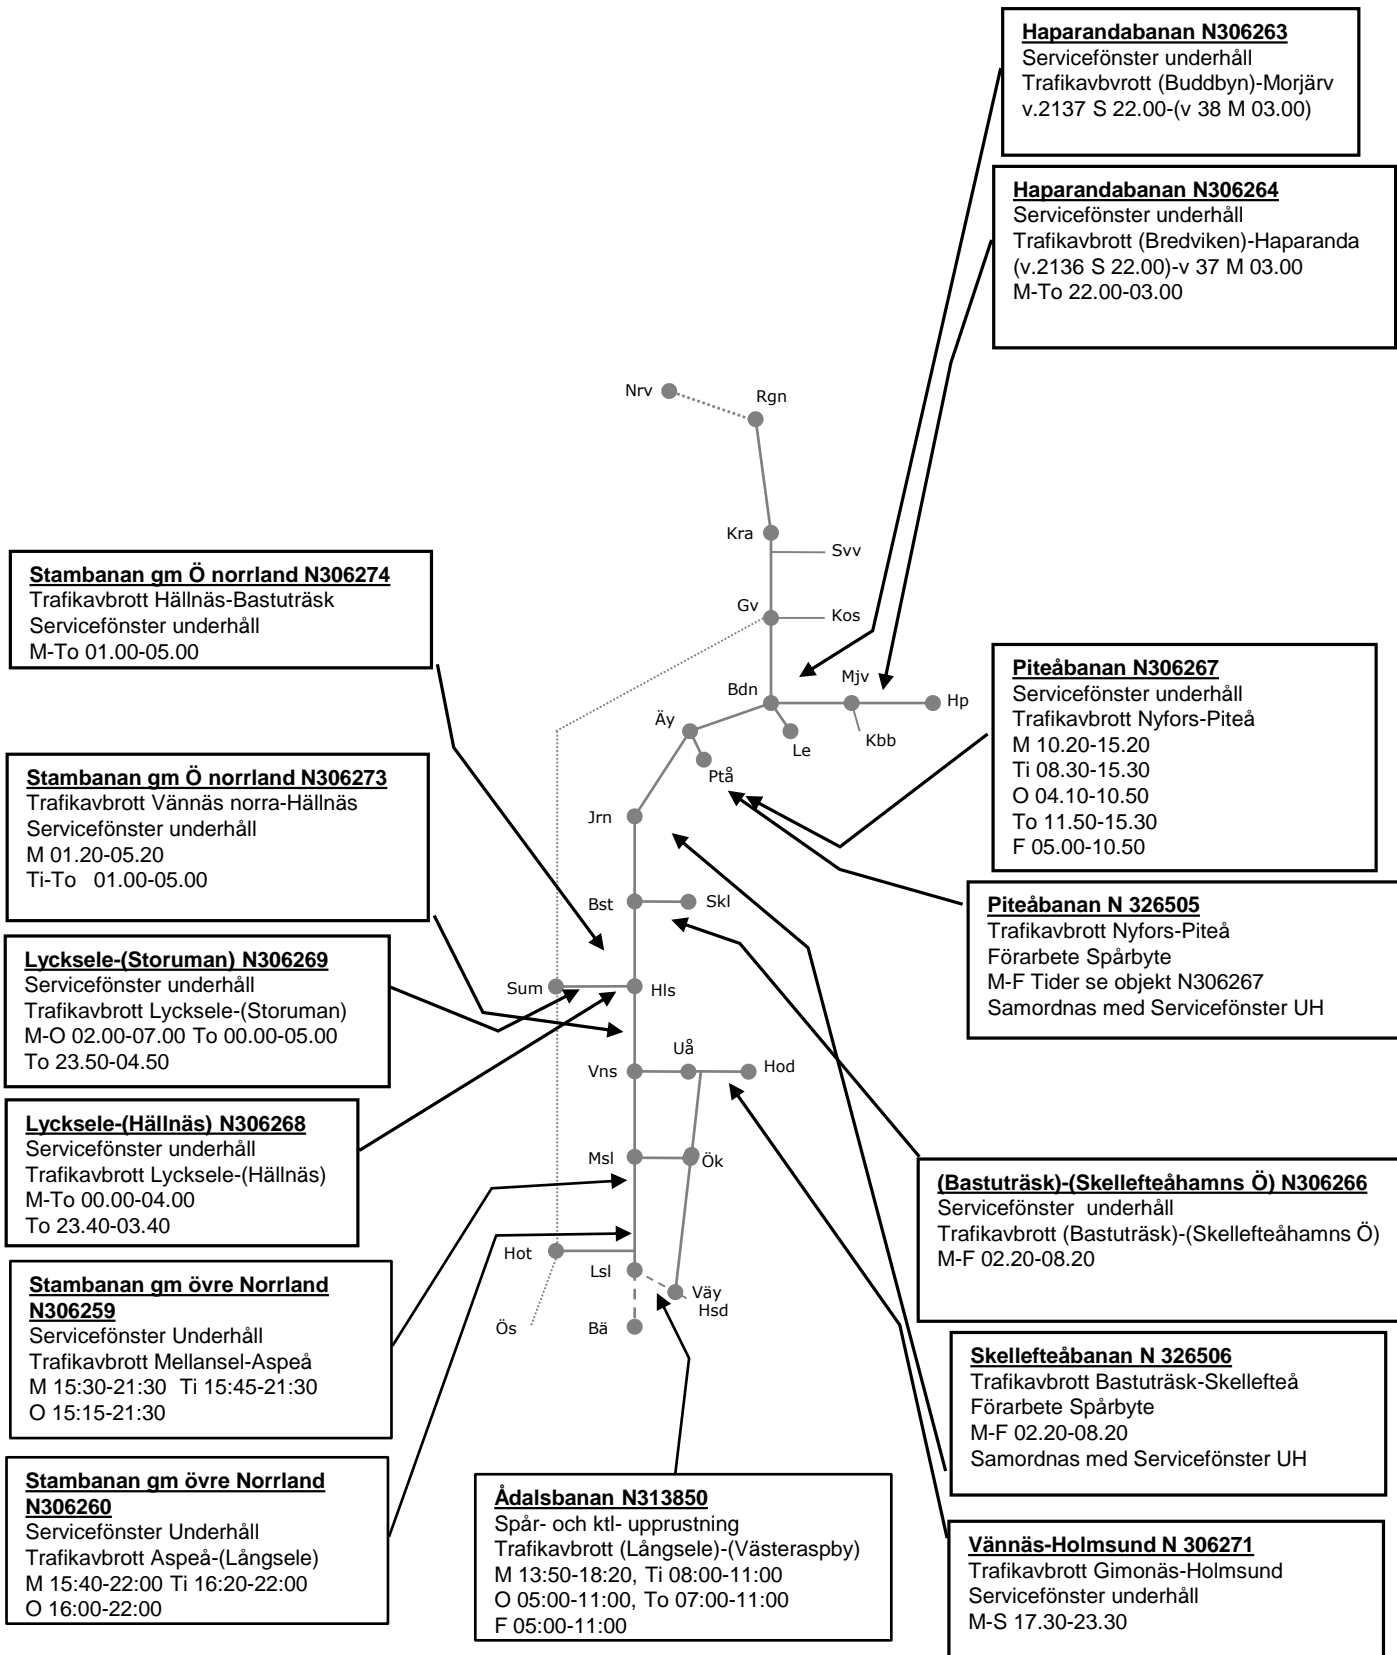

Revisionsperiod 3 Norra

STÖRRE BANARBETEN - vecka 2137 sida 2 av 2 - Norra

Mån	Tis	Ons	Tor	Fre	Lör	Sön
13/9	14/9	15/9	16/9	17/9	18/9	19/9

Haparandabanan N306263
Servicefönster underhåll
Trafikavbrott (Buddbyn)-Morjärv
v.2137 S 22.00-(v 38 M 03.00)

Haparandabanan N306264
Servicefönster underhåll
Trafikavbrott (Bredviken)-Haparanda
(v.2136 S 22.00)-v 37 M 03.00
M-To 22.00-03.00

Stambanan gm Ö norrland N306274
Trafikavbrott Hällnäs-Bastuträsk
Servicefönster underhåll
M-To 01.00-05.00

Stambanan gm Ö norrland N306273
Trafikavbrott Vännäs norra-Hällnäs
Servicefönster underhåll
M 01.20-05.20
Ti-To 01.00-05.00

Piteåbanan N306267
Servicefönster underhåll
Trafikavbrott Nyfors-Piteå
M 10.20-15.20
Ti 08.30-15.30
O 04.10-10.50
To 11.50-15.30
F 05.00-10.50

Piteåbanan N 326505
Trafikavbrott Nyfors-Piteå
Förarbete Spårbyte
M-F Tider se objekt N306267
Samordnas med Servicefönster UH

Lycksele-(Storuman) N306269
Servicefönster underhåll
Trafikavbrott Lycksele-(Storuman)
M-O 02.00-07.00 To 00.00-05.00
To 23.50-04.50

Lycksele-(Hällnäs) N306268
Servicefönster underhåll
Trafikavbrott Lycksele-(Hällnäs)
M-To 00.00-04.00
To 23.40-03.40

(Bastuträsk)-(Skellefteåhamns Ö) N306266
Servicefönster underhåll
Trafikavbrott (Bastuträsk)-(Skellefteåhamns Ö)
M-F 02.20-08.20

Stambanan gm övre Norrland N306259
Servicefönster Underhåll
Trafikavbrott Mellansel-Aspeå
M 15:30-21:30 Ti 15:45-21:30
O 15:15-21:30

Skellefteåbanan N 326506
Trafikavbrott Bastuträsk-Skellefteå
Förarbete Spårbyte
M-F 02.20-08.20
Samordnas med Servicefönster UH

Stambanan gm övre Norrland N306260
Servicefönster Underhåll
Trafikavbrott Aspeå-(Långsele)
M 15:40-22:00 Ti 16:20-22:00
O 16:00-22:00

Ådalsbanan N313850
Spår- och ktl- upprustning
Trafikavbrott (Långsele)-(Västeraspy)
M 13:50-18:20, Ti 08:00-11:00
O 05:00-11:00, To 07:00-11:00
F 05:00-11:00

Vännäs-Holmsund N 306271
Trafikavbrott Gimonäs-Holmsund
Servicefönster underhåll
M-S 17.30-23.30