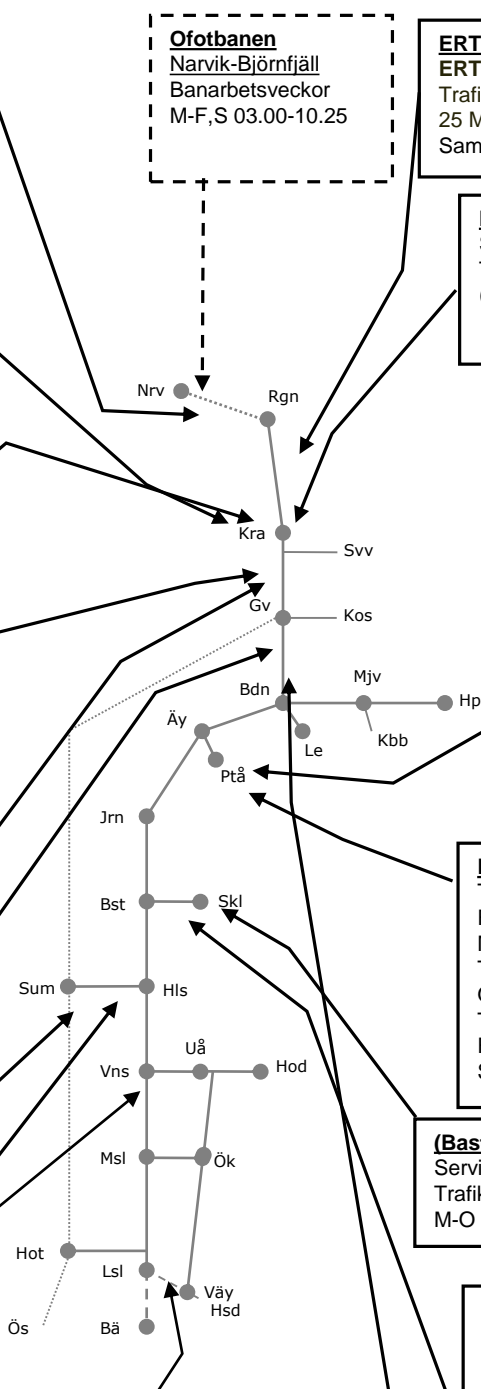

Servicefönster underhåll
Trafikavbrott Lycksele-(Hällnäs)
M-O 00.00-04.00

Stambanan gm övre Norrland

N326502
Glödsbergstunneln åtgärder
Enkelspårsdrift (Öreälv)-(Oxmyran)
(M v.19 00:00) – O 24:00

Ådalsbanan N313850

Spår- och ktl- upprustning
Trafikavbrott (Långsele)-(Västeråsby)
M 13:50-18:20, Ti 08:00-11:00
O 05:00-11:00

Ofofbanan

Narvik-Björnfjäll
Banarbetsveckor
M-F, S 03.00-10.25

ERTMS Malmbanan N312370 bdl 111

ERTMS SO Björkliden Entreprenadarbeten
Trafikavbrott (Björnefjell)-Peuravaara
25 M-OS 03.00-09.45
Samordnas med BaneNors trafikavbrott

Malmbanan N306282

Servicefönster underhåll
Trafikavbrott Råtsi-(Peuravaara) HTSM
(S 21.30-24.00) M 00.00-01.30

Piteåbanan N306267

Servicefönster underhåll
Trafikavbrott Nyfors-Piteå
M 10.20-15.20
Ti 08.30-15.30
O 04.10-10.50

Piteåbanan N 326505

Trafikavbrott Nyfors-Piteå
Förarbete Spårbyte
M 10.20-15.20
Ti 08.30-15.30
O 04.10-10.50
To 11.50-15.30
F 05.00-10.50
Samordnas med Servicefönster UH

(Bastuträsk)-(Skellefteåhamns Ö) N306266

Servicefönster underhåll
Trafikavbrott (Bastuträsk)-(Skellefteåhamns Ö)
M-O 02.20-08.20

Skellefteåbanan N 326506

Trafikavbrott Bastuträsk-Skellefteå
Förarbete Spårbyte
M-F 02.20-08.20 Samordnas med
Servicefönster UH

ERTMS Malmbanan N312429

ERTMS SO Polcirkeln Entreprenadarbeten
Trafikavbrott Näsberg-Boden
M-OS 00.40-04.30