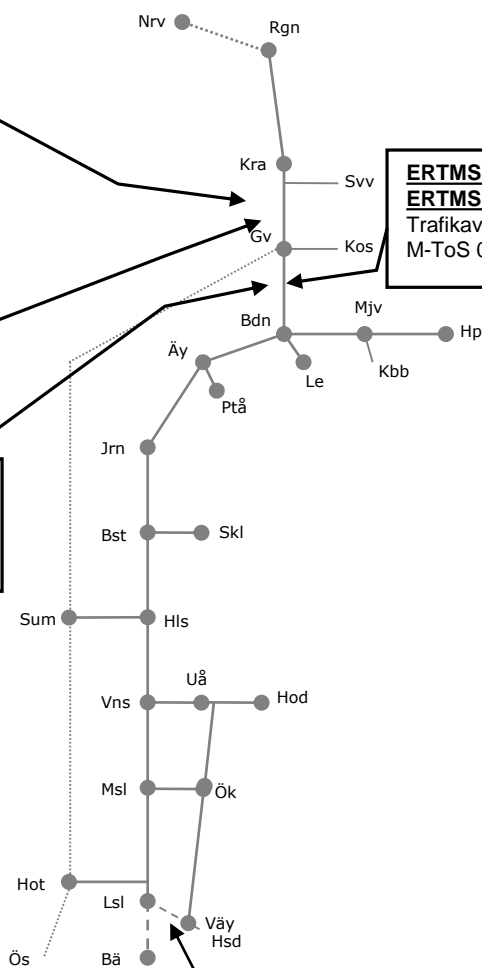

Revisionsperiod 3 Norra

STÖRRE BANARBETEN - vecka 2129 - Norra						
Mån	Tis	Ons	Tor	Fre	Lör	Sön
19/7	20/7	21/7	22/7	23/7	24/7	25/7

Malmбанan N 327722
Trafikavbrott Gäddmyr-Fjällåsen
Lappberg Bangårdsförlängning
Spår 1 och 2 avstängd 1922-2138

Ej möten from 1922-2138
M-S 20.52-23.30
M-S 01.10-03.10

ERTMS Malmбанan N 312286
ERTMS SO Linaälv Entreprenadarbeten
Trafikavbrott Råtsi-Gällivare
M-OS 21.10-23.16
M-To 01.32-02.50

ERTMS Malmбанan N312428
ERTMS SO Polcirkeln Entreprenadarbeten
Trafikavbrott Koijuvaara-Näsberg
M- ToS 23.30-04.10

ERTMS Malmбанan N312429
ERTMS SO Polcirkeln Entreprenadarbeten
Trafikavbrott Näsberg-Boden
M-ToS 00.40-04.30

Ådalsbanan N313850
Spår- och ktl- upprustning
Trafikavbrott (Långsele)-(Västerasby)
M 13:50-18:20, Ti 08:00-12:30
O 06:00-12:00, To 08:00-12:30
F 06:00-12:00, S 09:00-24:00