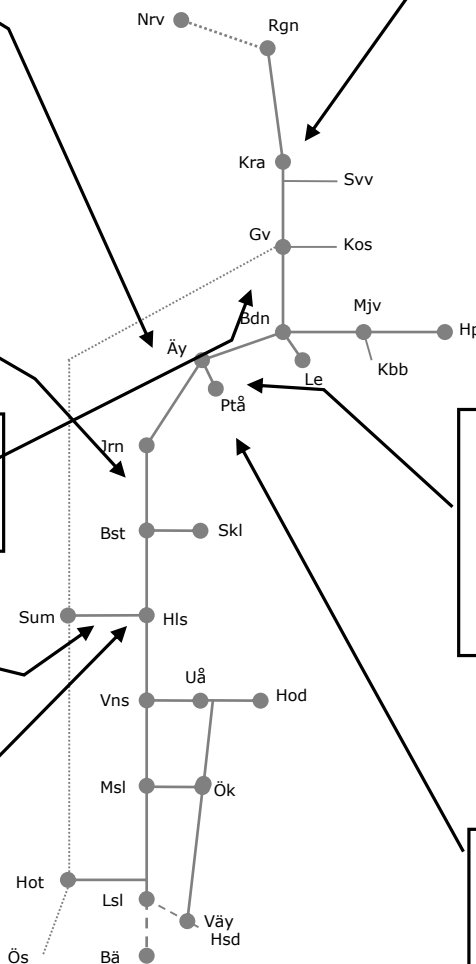

Revisionsperiod 3 Norra

STÖRRE BANARBETEN - vecka 2140 – Norra

Mån	Tis	Ons	Tor	Fre	Lör	Sön
4/10	5/10	6/10	7/10	8/10	9/10	10/10

Malmbanan N306282

Servicefönster underhåll
Trafikavbrott Råtsi-(Peuravaara) HTSM
(S 22.00-24.00) M 00.00-02.00

Stambanan gm Övre Norrland N326307

Trafikavbrott (Nyfors)-Korsträsk
GC bro över järnväg, Korsträsk
M-F 01.00-05.00

Stambanan gm Ö norrland N306276

Trafikavbrott Långträsk-Bastuträsk
Servicefönster underhåll
(M-F 01.00-05.00)

ERTMS Malmbanan N312429

ERTMS SO Polcirkeln Entreprenadarbeten
Trafikavbrott Näsberg-Boden
M-ToS 00.40-04.30

Lycksele-(Storumän) N306269

Förebyggande underhåll
Trafikavbrott Lycksele-(Storumän)
M-O 02.00-07.00 To 00.00-05.00
To 23.50-04.50

Lycksele-(Hällnäs) N306268

Servicefönster underhåll
Trafikavbrott Lycksele-(Hällnäs)
M-To 00.00-04.00
To 23.40-03.40

Piteåbanan N306267

Servicefönster underhåll
Trafikavbrott Nyfors-Piteå
M 10.20-15.20
Ti 08.30-15.30
O 04.10-10.50
To 11.50-15.30
F 05.00-10.50

Piteåbanan N 326505

Trafikavbrott Nyfors-Piteå
Förarbete Spårbyte
M-F Tider se objekt N306267
Samordnas med Servicefönster UH