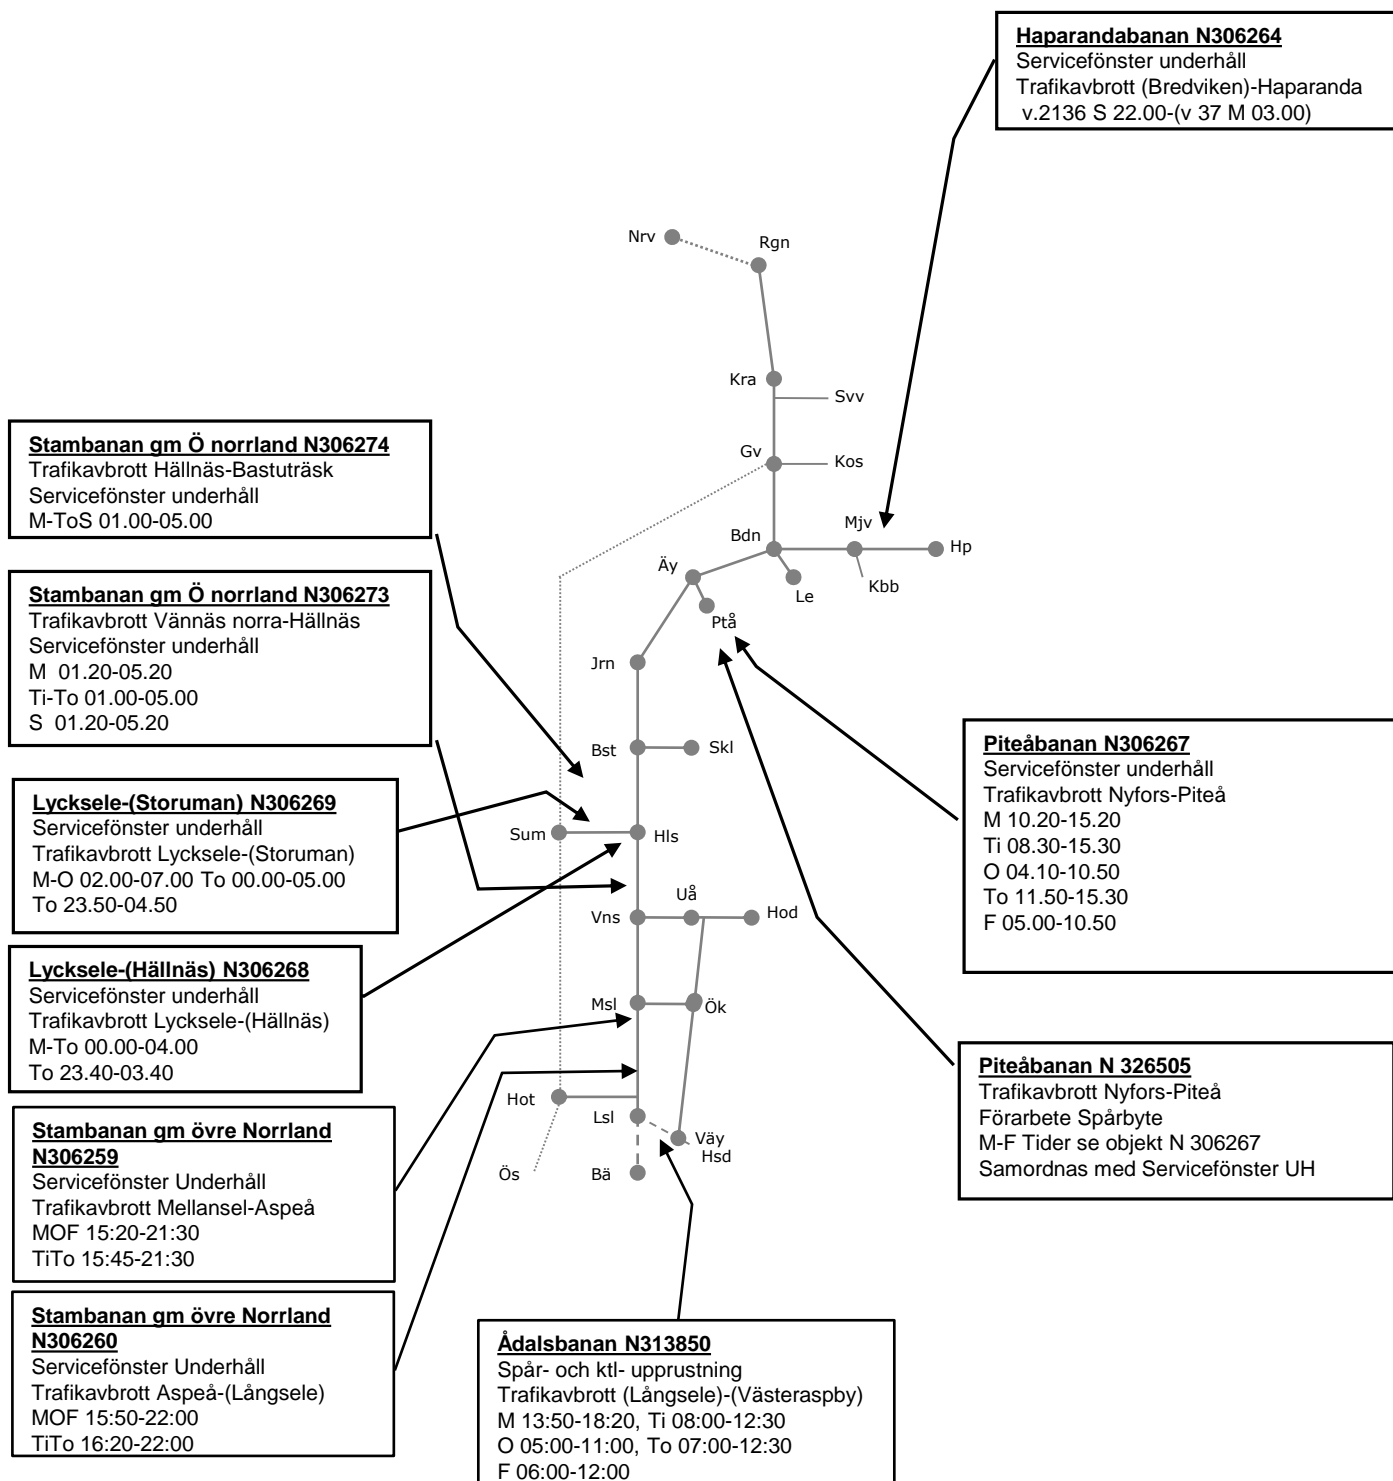

Revisionsperiod 3 Norra

STÖRRE BANARBETEN - vecka 2136 sida 2 av 2 – Norra						
Mån	Tis	Ons	Tor	Fre	Lör	Sön
6/9	7/9	8/9	9/9	10/9	11/9	12/9