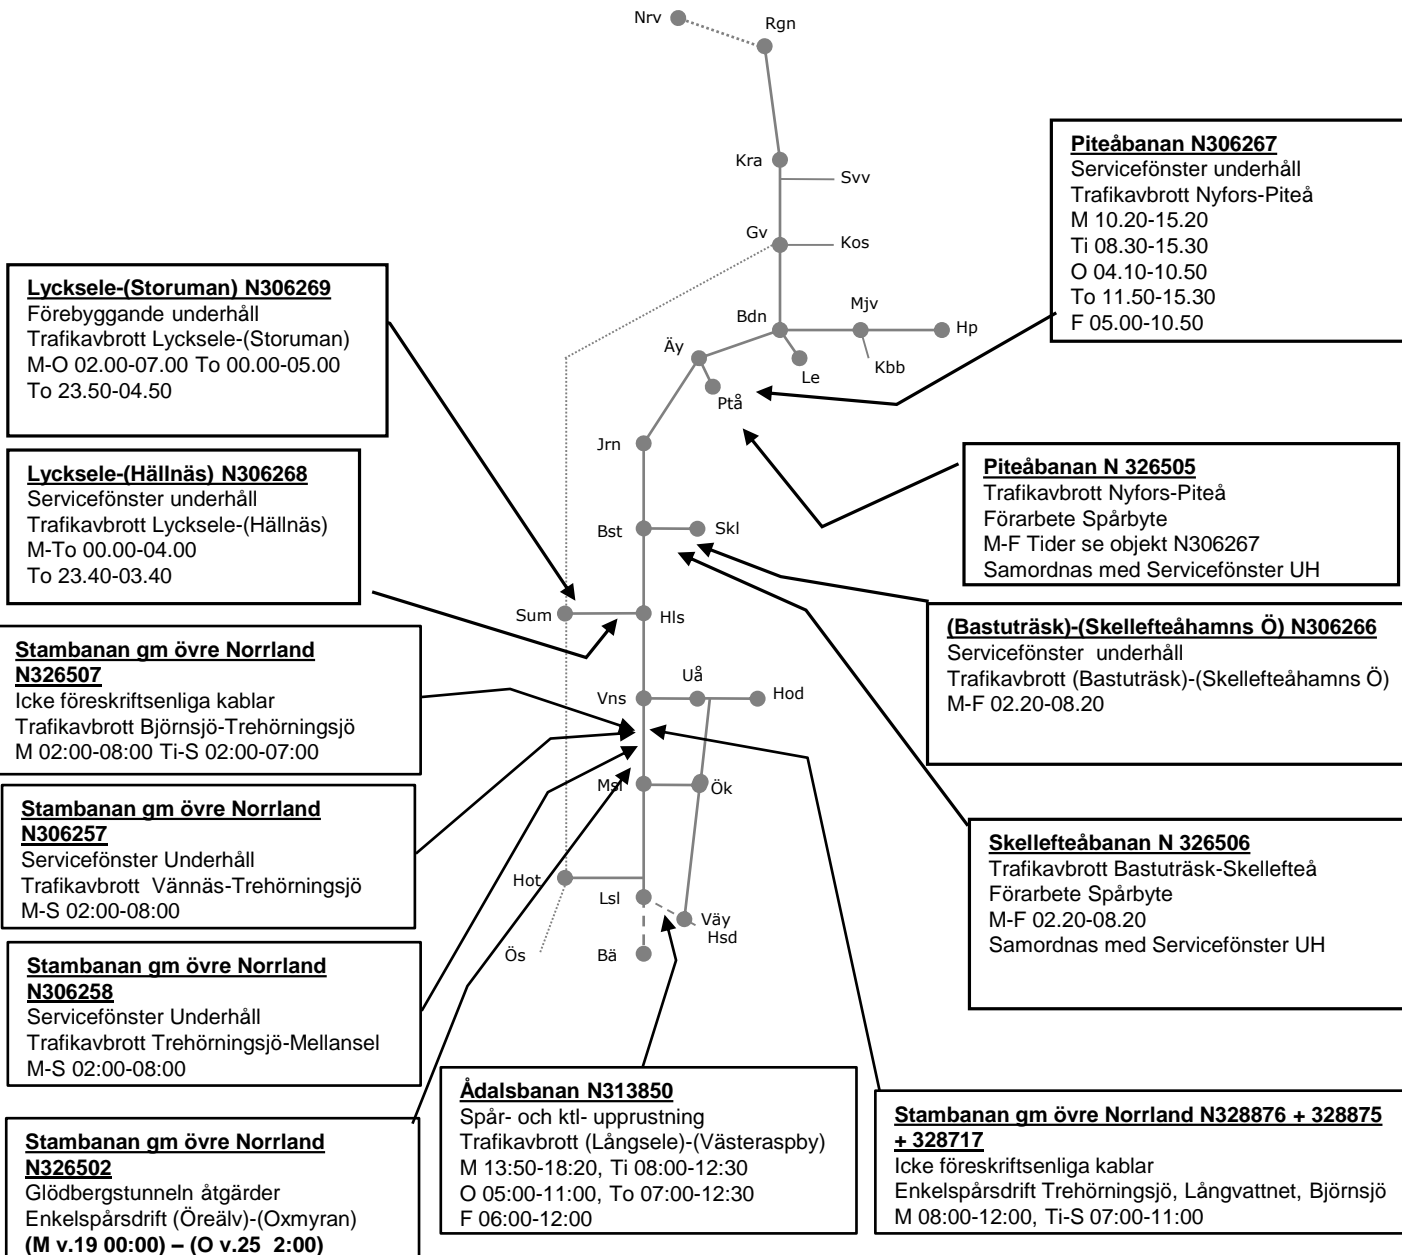

ERTMS Malmбанan N312429

ERTMS SO Polcirkeln Entreprenadarbeten
Trafikavbrott Näsberg-Boden
M-ToS 00.40-04.30

Revisionsperiod 3 Norra

STÖRRE BANARBETEN - vecka 2123 sida 2 av 2 Norra

Mån	Tis	Ons	Tor	Fre	Lör	Sön
7/6	8/6	9/6	10/6	11/6	12/6	13/6