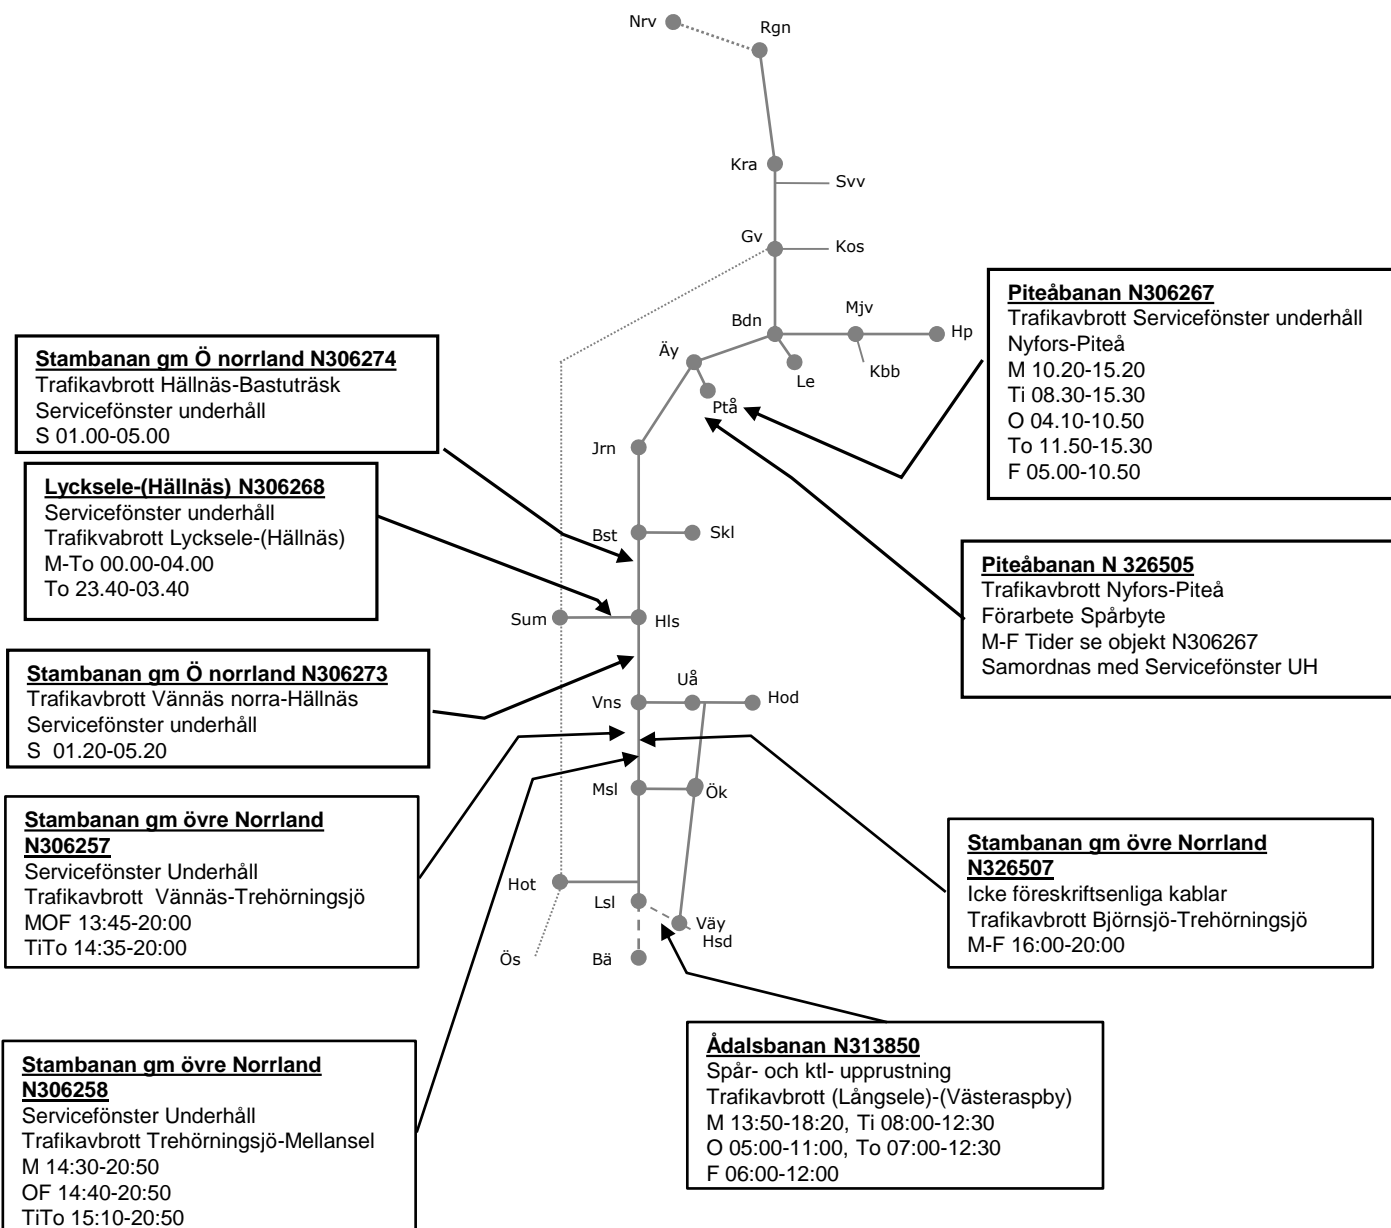

Revisionsperiod 3 Norra

STÖRRE BANARBETEN - vecka 2135 sida 2 av 2 - Norra

Mån	Tis	Ons	Tor	Fre	Lör	Sön
30/8	31/8	1/9	2/9	3/9	4/9	5/9