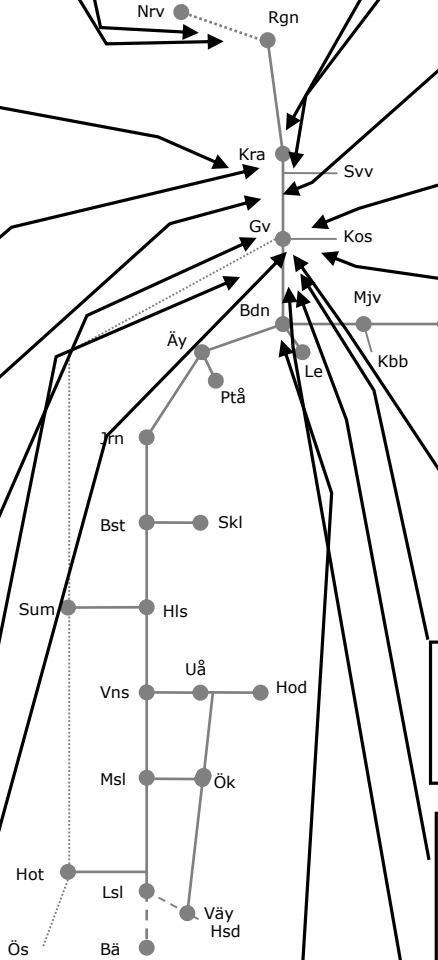

ERTMS Malmбанan N 312362

ERTMS SO Gällivare Ibruktagning och slutkontroll
Trafikavbrott Gällivare-Koskullskulle
v.23 S 06.00-(24 O 05.00) 71 tim

ERTMS MalmбанanN 312286

ERTMS SO Linaålv Entreprenadarbeten
Trafikavbrott Råtsi-Gällivare
M-OS 21.10-02.50

ERTMS Malmбанan N312355

ERTMS SO Gällivare Ibruktagning och slutkontroll
Trafikavbrott Gällivare
v.23 S 06.00-(24 O 05.00) 71 tim

ERTMS Malmбанan N312361

ERTMS SO Gällivare Ibruktagning och slutkontroll
Trafikavbrott Sikträsk-(Gällivare
V2023 S 06.00- (24 O 05.00) 71 tim

ERTMS Malmбанan N 312364

ERTMS SO Gällivare Ibruktagning och slutkontroll
Trafikavbrott Gällivare-Porjus Inlandsbanan
V 2123 S 05.00-(24 O 05.00) 72 tim

ERTMS Malmбанan N312365

ERTMS SO Gällivare Ibruktagning och slutkontroll
Trafikavbrott Aitik-Kojuvaara
V2023 S 06.10- (24 O 05.00) 71 tim

ERTMS Malmбанan N312360

ERTMS SO Gällivare Ibruktagning och slutkontroll
Trafikavbrott (Gällivare)-Harrträsk
v.23 06.10- (24 O 05.00) 71 tim

ERTMS Malmбанan N312428

ERTMS SO Polcirkeln Entreprenadarbeten
Trafikavbrott Kojuvaara-Näsberg
M -To S 23.30-04.10

ERTMS Malmбанan N312429

ERTMS SO Polcirkeln Entreprenadarbeten
Trafikavbrott Näsberg-Boden
M-ToS 00.40-04.30