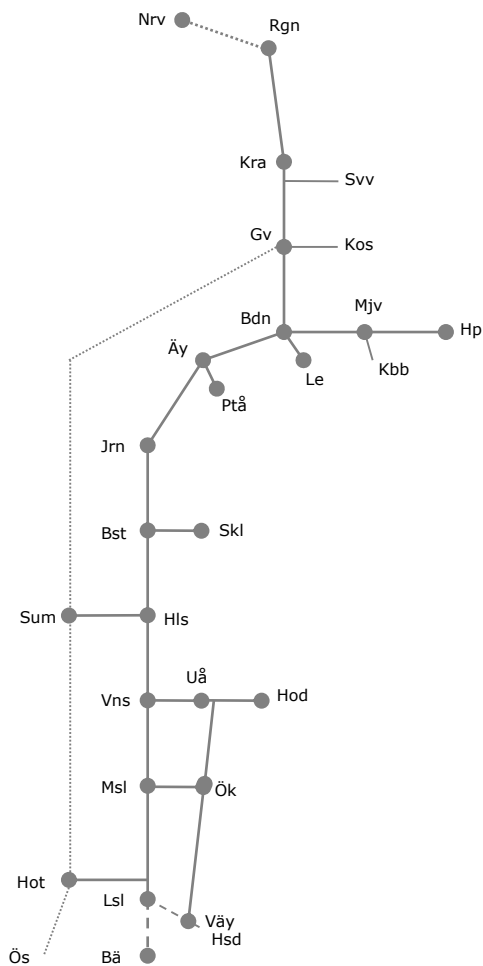

Revisionsperiod 3 Norra

STÖRRE BANARBETEN - vecka 2147 – Norra						
Mån	Tis	Ons	Tor	Fre	Lör	Sön
22/11	23/11	24/11	25/11	26/11	27/11	28/11