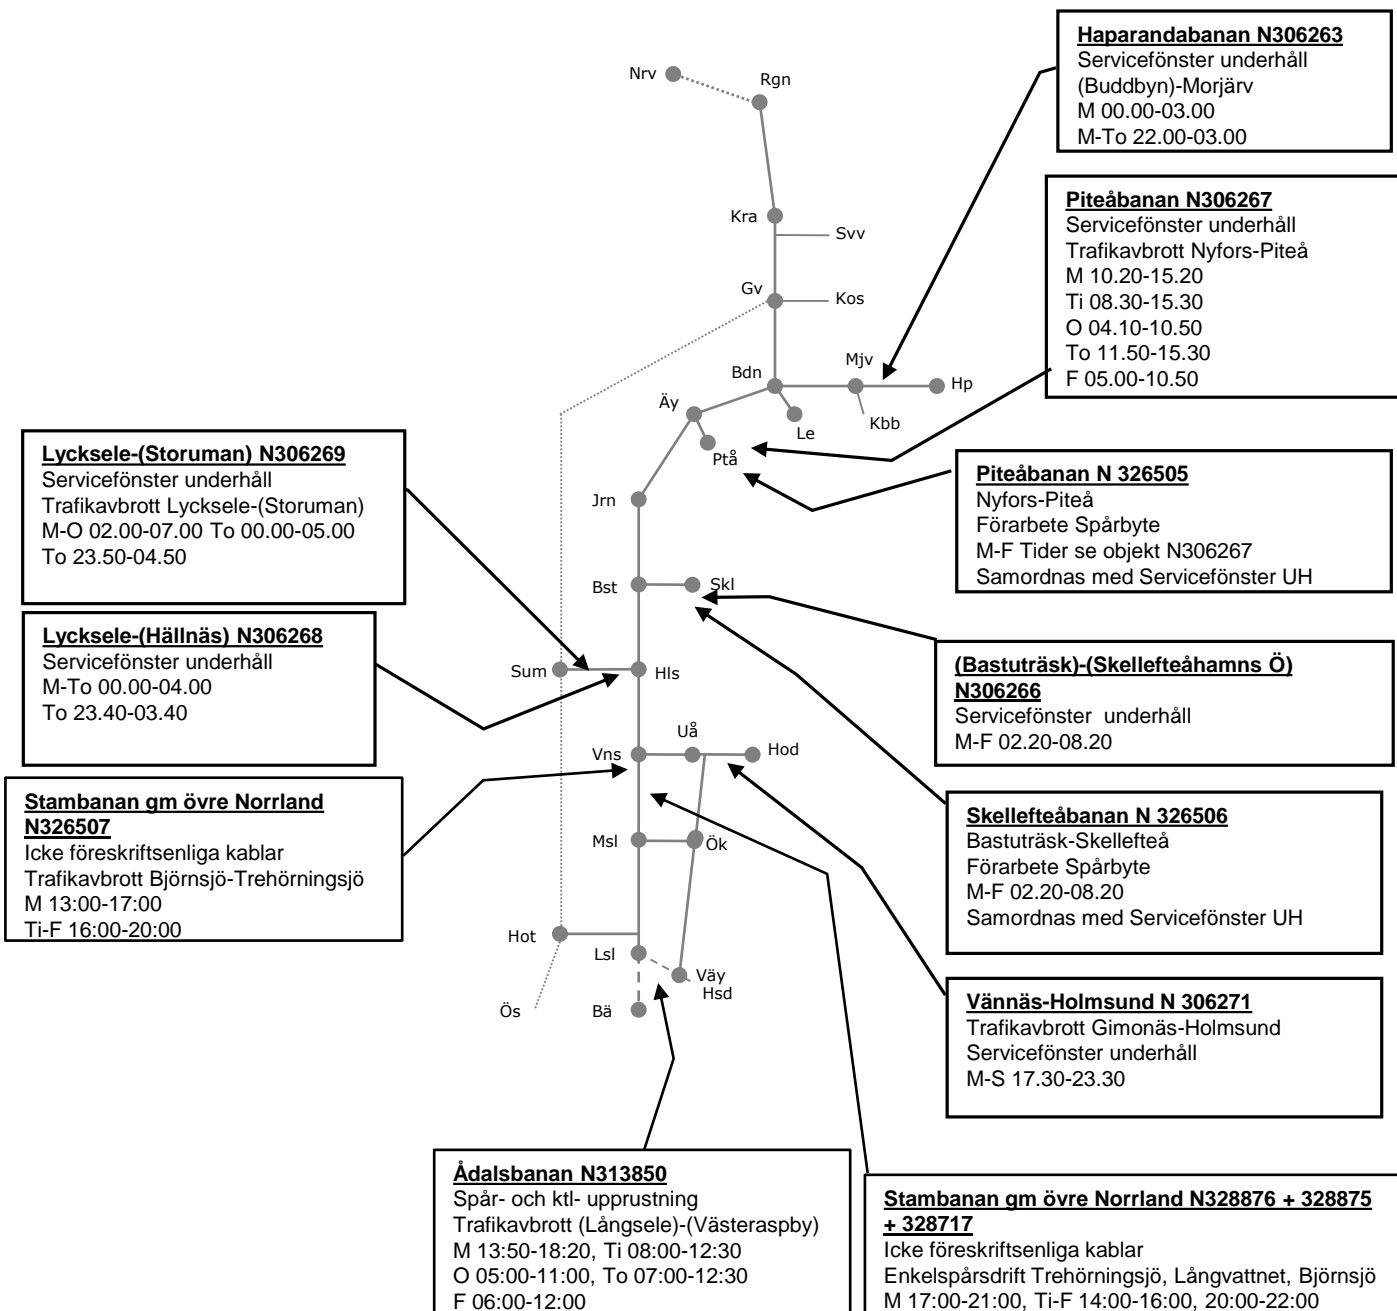

Revisionsperiod 3 Norra

STÖRRE BANARBETEN - vecka 2122 sida 2 av 2 -Norra

Mån	Tis	Ons	Tor	Fre	Lör	Sön
31/5	1/6	2/6	3/6	4/6	5/6	6/6