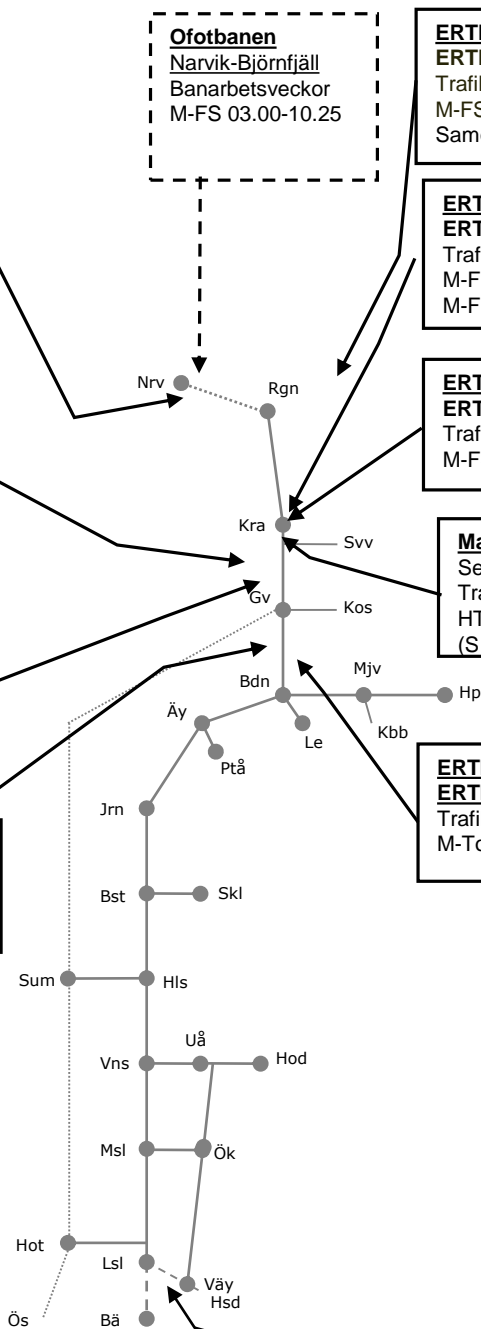

Revisionsperiod 3 Norra

STÖRRE BANARBETEN - vecka 2131 - Norra

Mån	Tis	Ons	Tor	Fre	Lör	Sön
2/8	3/8	4/8	5/8	6/8	7/8	8/8

Ofotbanan

Narvik-Björnfjäll

Banarbetsveckor

M-FS 03.00-10.25

ERTMS Malmbanan N312370 bdl 111

ERTMS SO Björkliden Entreprenadarbeten

Trafikavbrott (Björnefjell)-Peuravaara

M-FS 03.00-09.45

Samordnas med BaneNors trafikavbrott

ERTMS Malmbanan N 312427

ERTMS SO Kiruna Entreprenadarbeten

Trafikavbrott Krokvik-Kalixfors

M-F S 21.15-23.10,23.35-01.10

M-F 01.50-02.50

ERTMS Malmbanan N 312425

ERTMS SO Kiruna Entreprenadarbeten

Trafikavbrott Kiruna malmbangård KMB

M-FS 22.00-03.00

Malmbanan N 306281

Servicefönster underhåll

Trafikavbrott Peuravaara-Kiruna KMB

HTSM

(S 22.00-24.00) M 00.00-03.00

ERTMS Malmbanan N312429

ERTMS SO Polcirkeln Entreprenadarbeten

Trafikavbrott Näsberg-Boden

M-ToS 00.40-04.30

Malmbanan N330745

Trafikavbrott Björkliden-Abisko

Skred- och lavinvarningssystem Abisko

MS 03.20-09.50 Ti-F 03.30-09.50

Malmbanan N 327722

Trafikavbrott Gäddmyr-Fjällåsen

Lappberg Bangårdsförlängning

Spår 1 och 2 avstängd 1922-2138

Ej möten from 1922-2138

M-S 20.52-23.30

M-S 01.10-03.10

ERTMS Malmbanan N 312286

ERTMS SO Linaälv Entreprenadarbeten

Trafikavbrott Råtsi-Gällivare

M-OS 21.10-23.16

M-To 01.32-02.50

ERTMS Malmbanan N312428

ERTMS SO Polcirkeln Entreprenadarbeten

Trafikavbrott Koijuvaara-Näsberg

M- ToS 23.30-04.10

Ådalsbanan N313850

Spår- och ktl- upprustning

Trafikavbrott (Långsele)-(Västerasby)

M 00:00-06:00, Ti 08:00-12:30

O 05:00-11:00, To 07:00-12:30

F 06:00-12:00