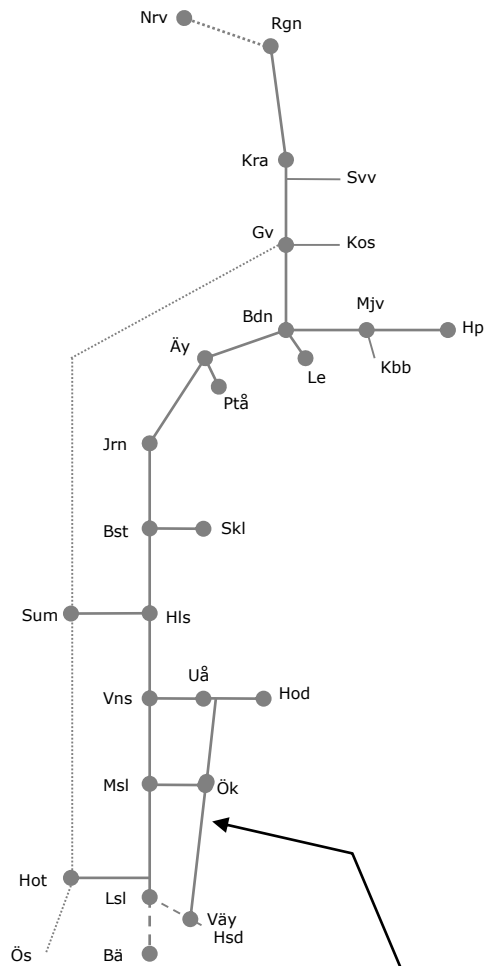

Revisionsperiod 3 Norra

STÖRRE BANARBETEN - vecka 2143 - Norra						
Mån	Tis	Ons	Tor	Fre	Lör	Sön
25/10	26/10	27/10	28/10	29/10	30/10	31/10

Botniabanan N310965
Ombyggnad av Sundsvall/Nacksta
Trafikavbrott (Gimonäs)-(Västeraspy)
M 00:00 – 04:00