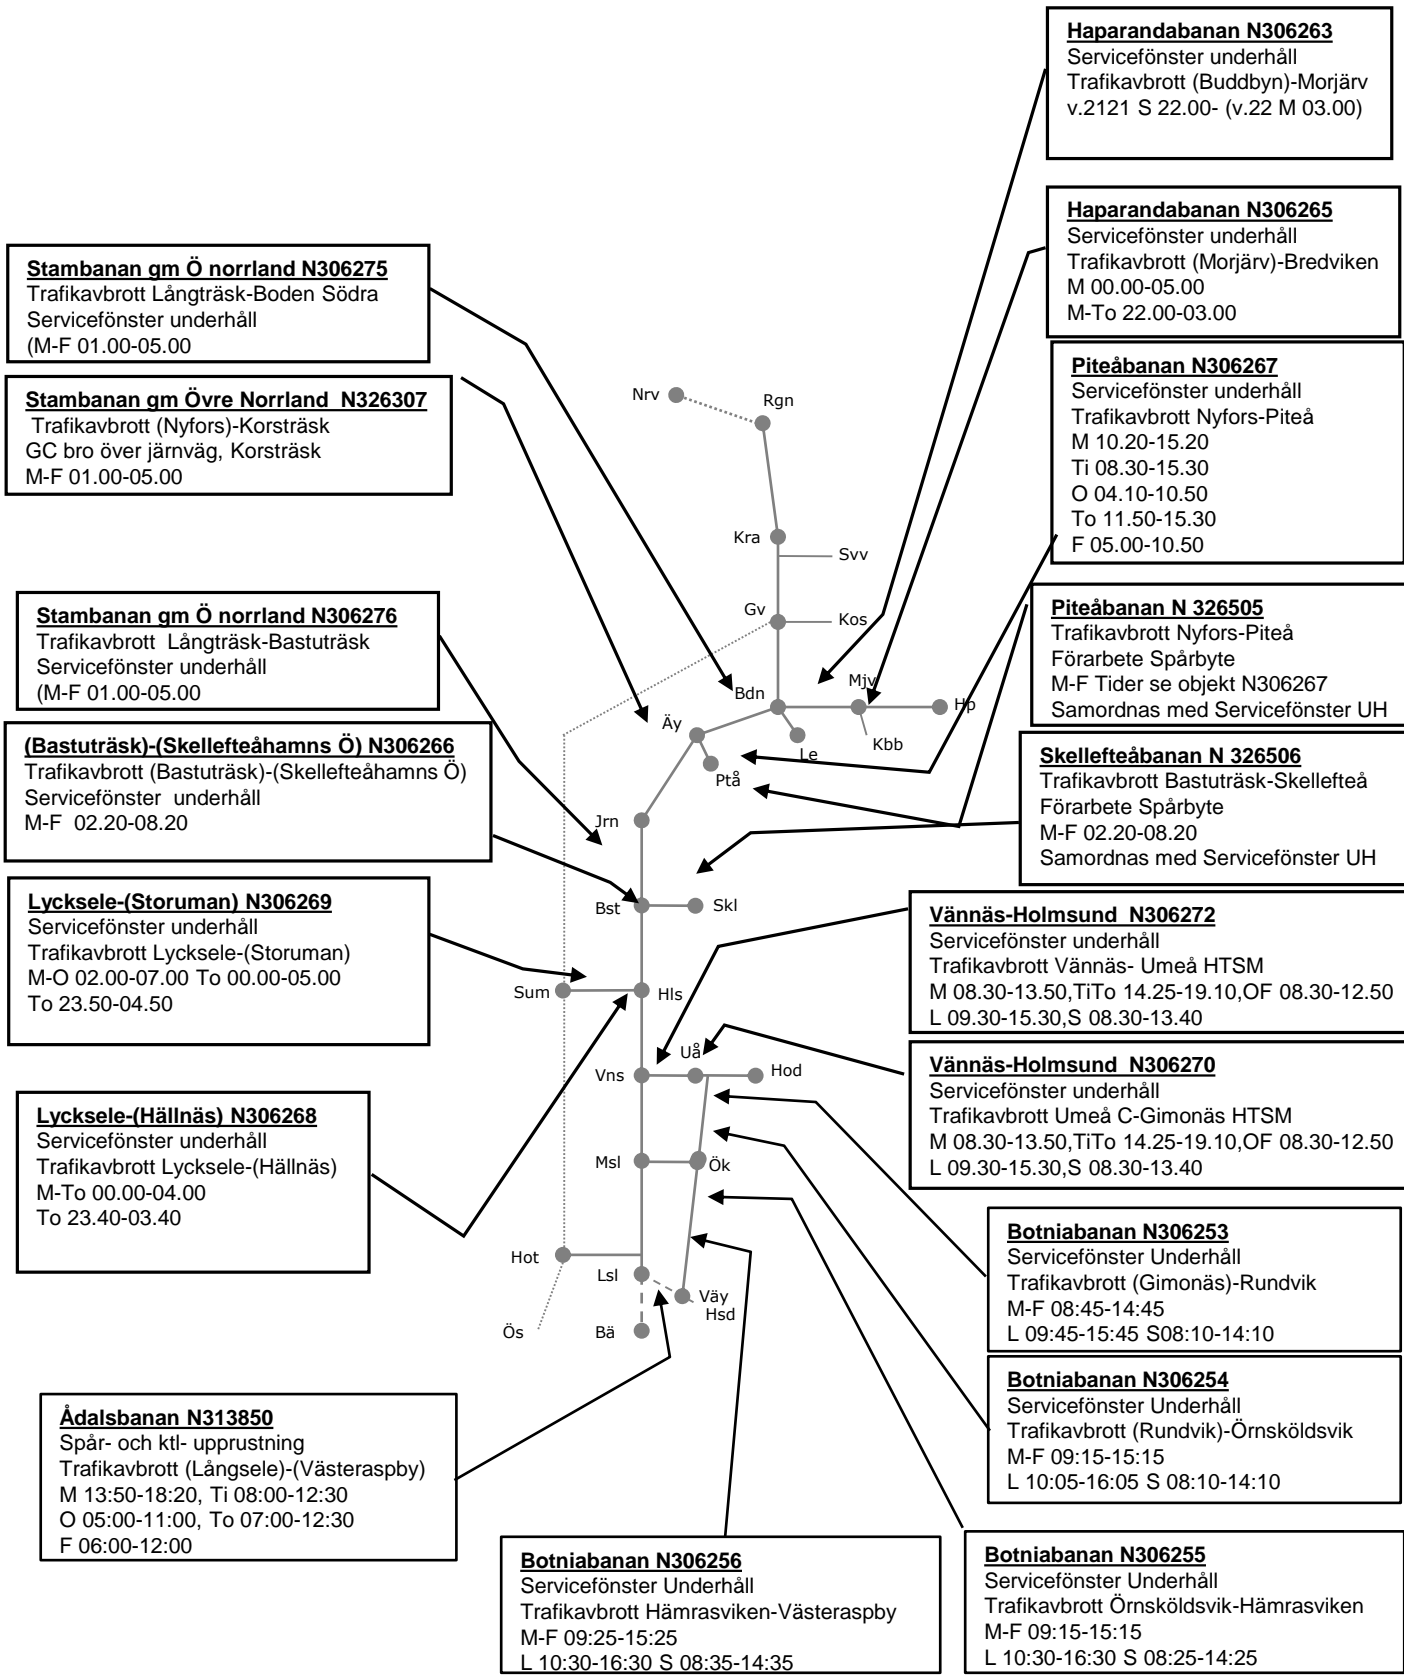

Revisionsperiod 3 Norra

STÖRRE BANARBETEN - vecka 2121 sida 2 av 2 -Norra

Mån	Tis	Ons	Tor	Fre	Lör	Sön
24/5	25/5	26/5	27/5	28/5	29/5	30/5

Haparandabanan N306263
Servicefönster underhåll
Trafikavbrott (Buddbyn)-Morjärv
v.2121 S 22.00- (v.22 M 03.00)

Haparandabanan N306265
Servicefönster underhåll
Trafikavbrott (Morjärv)-Bredviken
M 00.00-05.00
M-To 22.00-03.00

Piteåbanan N306267
Servicefönster underhåll
Trafikavbrott Nyfors-Piteå
M 10.20-15.20
Ti 08.30-15.30
O 04.10-10.50
To 11.50-15.30
F 05.00-10.50

Piteåbanan N 326505
Trafikavbrott Nyfors-Piteå
Förarbete Spårbyte
M-F Tider se objekt N306267
Samordnas med Servicefönster UH

Skellefteåbanan N 326506
Trafikavbrott Bastuträsk-Skellefteå
Förarbete Spårbyte
M-F 02.20-08.20
Samordnas med Servicefönster UH

Vännäs-Holmsund N306272
Servicefönster underhåll
Trafikavbrott Vännäs- Umeå HTSM
M 08.30-13.50, TiTo 14.25-19.10, OF 08.30-12.50
L 09.30-15.30, S 08.30-13.40

Vännäs-Holmsund N306270
Servicefönster underhåll
Trafikavbrott Umeå C-Gimonäs HTSM
M 08.30-13.50, TiTo 14.25-19.10, OF 08.30-12.50
L 09.30-15.30, S 08.30-13.40

Botniabanan N306253
Servicefönster Underhåll
Trafikavbrott (Gimonäs)-Rundvik
M-F 08:45-14:45
L 09:45-15:45 S08:10-14:10

Botniabanan N306254
Servicefönster Underhåll
Trafikavbrott (Rundvik)-Örnsköldsvik
M-F 09:15-15:15
L 10:05-16:05 S 08:10-14:10

Botniabanan N306256
Servicefönster Underhåll
Trafikavbrott Hämarsviken-Västeraspy
M-F 09:25-15:25
L 10:30-16:30 S 08:35-14:35

Botniabanan N306255
Servicefönster Underhåll
Trafikavbrott Örnsköldsvik-Hämarsviken
M-F 09:15-15:15
L 10:30-16:30 S 08:25-14:25

Stambanan gm Ö norrland N306275
Trafikavbrott Långträsk-Boden Södra
Servicefönster underhåll
(M-F 01.00-05.00)

Stambanan gm Övre Norrland N326307
Trafikavbrott (Nyfors)-Korsträsk
GC bro över järnväg, Korsträsk
M-F 01.00-05.00

Stambanan gm Ö norrland N306276
Trafikavbrott Långträsk-Bastuträsk
Servicefönster underhåll
(M-F 01.00-05.00)

(Bastuträsk)-(Skellefteåhamns Ö) N306266
Trafikavbrott (Bastuträsk)-(Skellefteåhamns Ö)
Servicefönster underhåll
M-F 02.20-08.20

Lycksele-(Storuman) N306269
Servicefönster underhåll
Trafikavbrott Lycksele-(Storuman)
M-O 02.00-07.00 To 00.00-05.00
To 23.50-04.50

Lycksele-(Hällnäs) N306268
Servicefönster underhåll
Trafikavbrott Lycksele-(Hällnäs)
M-To 00.00-04.00
To 23.40-03.40

Ådalsbanan N313850
Spår- och ktl- upprustning
Trafikavbrott (Långsele)-(Västeraspy)
M 13:50-18:20, Ti 08:00-12:30
O 05:00-11:00, To 07:00-12:30
F 06:00-12:00