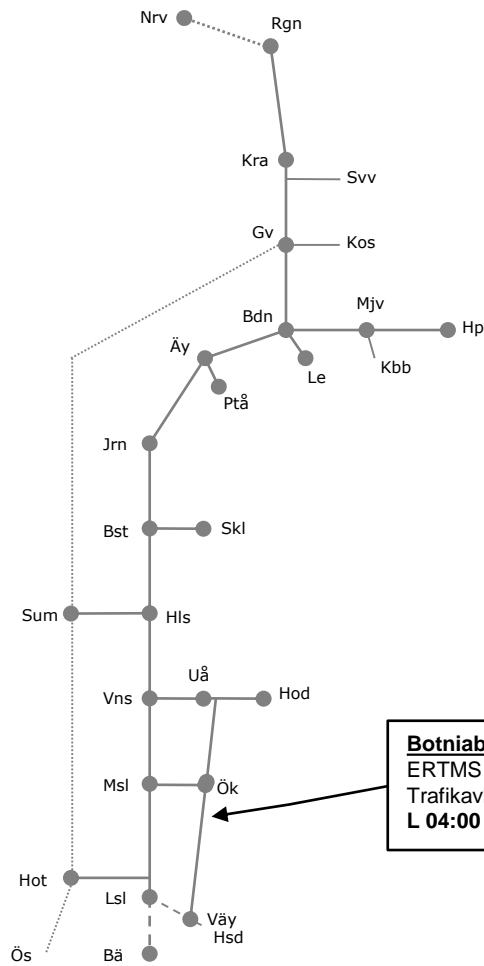

Revisionsperiod 3 Norra

STÖRRE BANARBETEN - vecka 2117 - Norra						
Mån	Tis	Ons	Tor	Fre	Lör	Sön
26/4	27/4	28/4	29/4	30/4	1/5	2/5