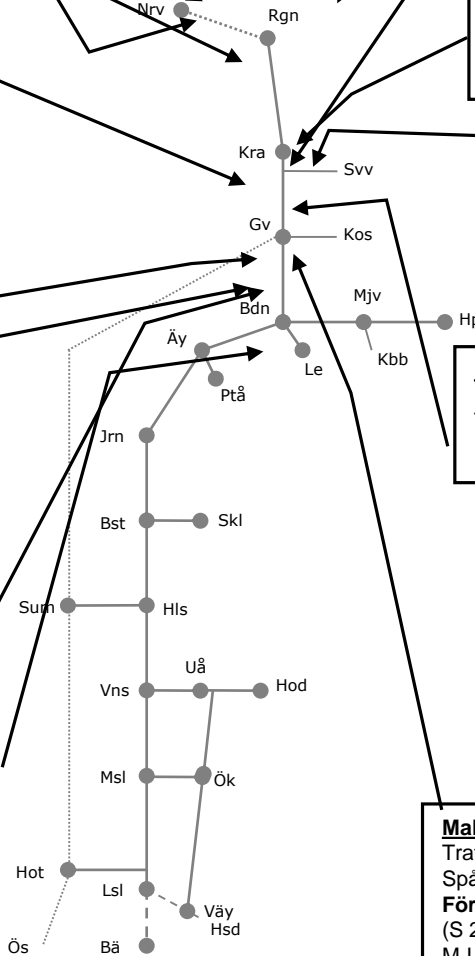

M- ToS 23.30-04.10

Malmbanan N 322474

Trafikavbrott Gällivare-Harrträsk

Spårbyte

Förarbete

(S 23.00 -24.00)- M 06.00

M-L 23.00-06.00

v.35 S 23.00-24.00-(v.36 M 06.00)