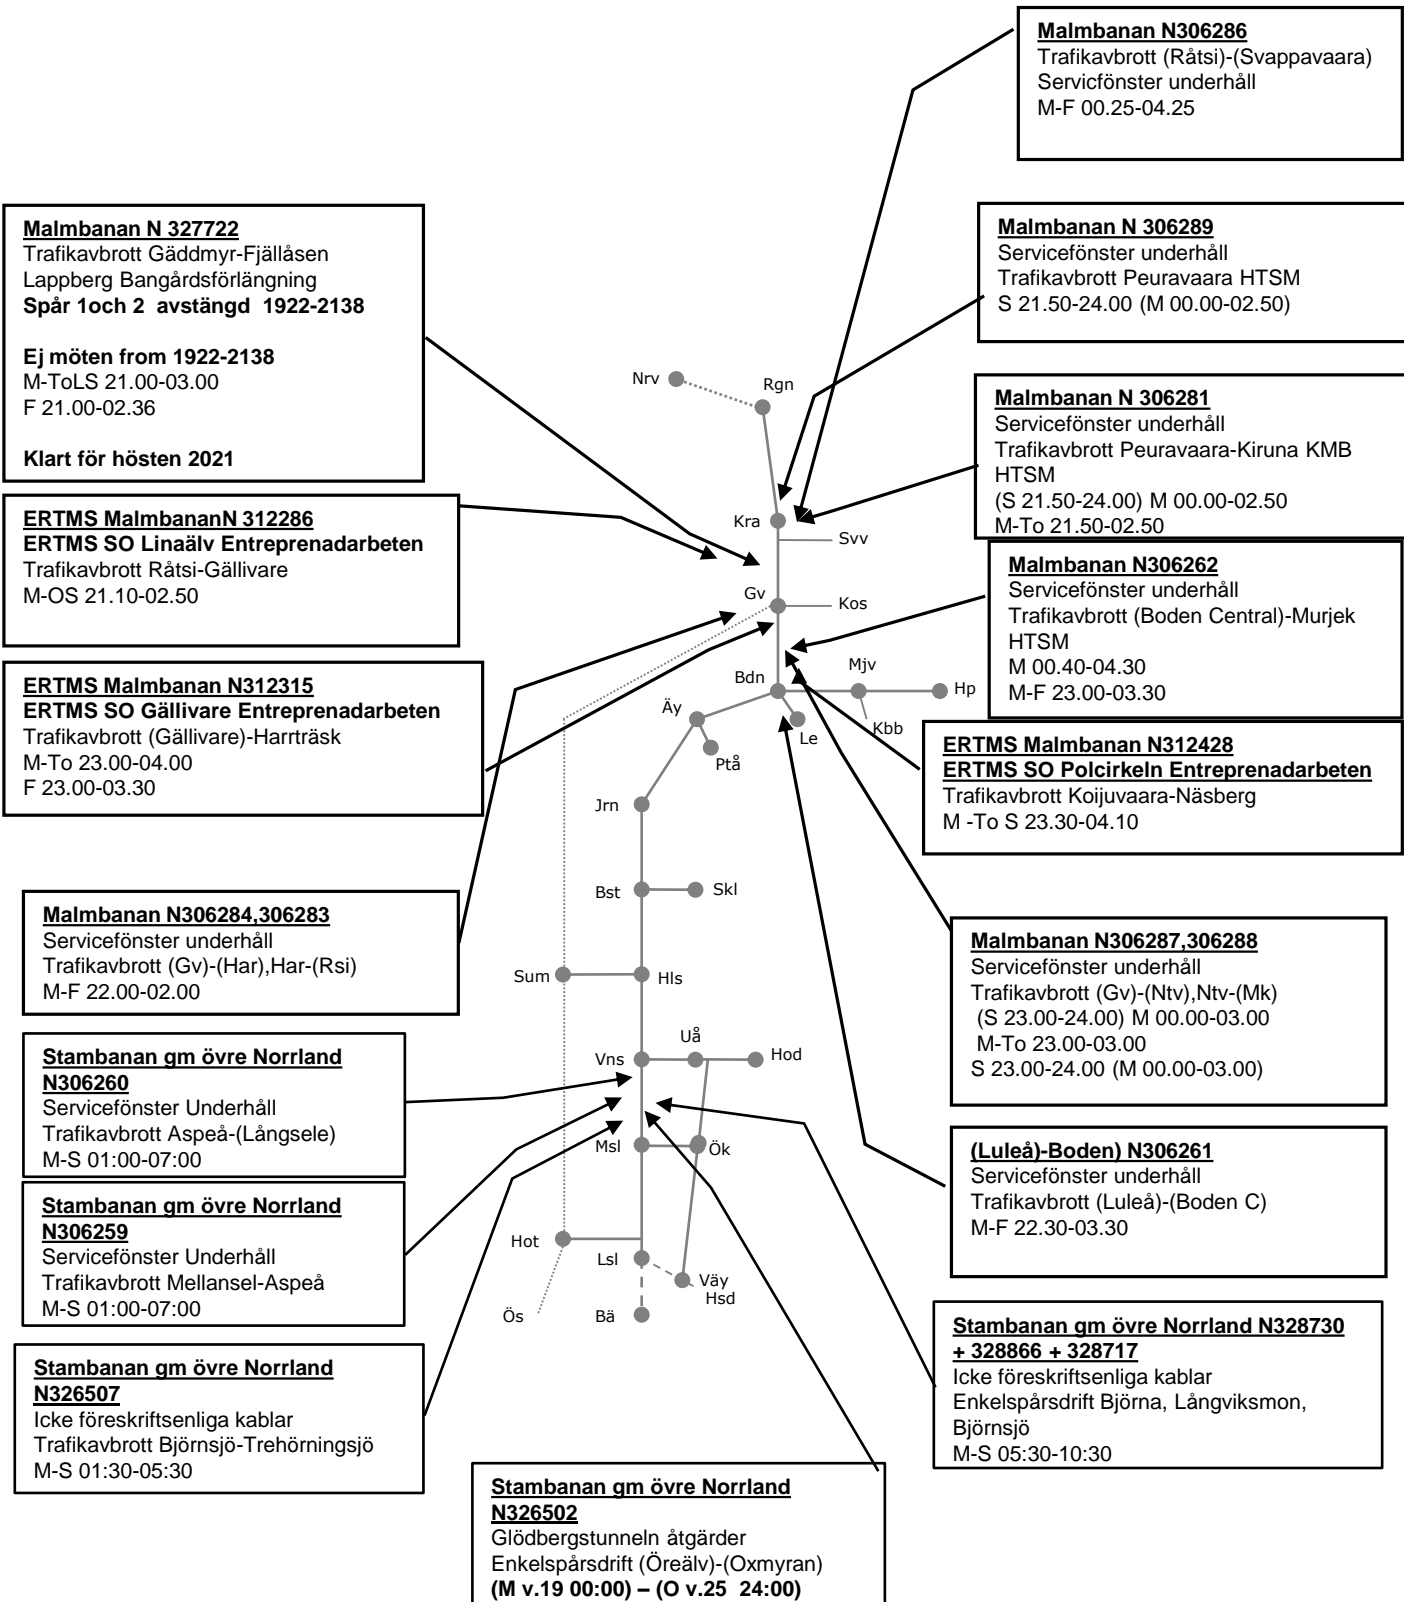

Revisionsperiod 3 Norra

STÖRRE BANARBETEN - vecka 2121 sida 1 av 2 -Norra

Mån	Tis	Ons	Tor	Fre	Lör	Sön
24/5	25/5	26/5	27/5	28/5	29/5	30/5

Malmbanan N306286
Trafikavbrott (Råtsi)-(Svappavaara)
Servicfönster underhåll
M-F 00.25-04.25

Malmbanan N 327722
Trafikavbrott Gäddmyr-Fjällåsen
Lappberg Bangårdsförlängning
Spår 1 och 2 avstängd 1922-2138

Ej möten from 1922-2138
M-ToLS 21.00-03.00
F 21.00-02.36

Klart för hösten 2021

Malmbanan N 306289
Servicfönster underhåll
Trafikavbrott Peuravaara HTSM
S 21.50-24.00 (M 00.00-02.50)

ERTMS Malmbanan N 312286
ERTMS SO Linaälv Entreprenadarbeten
Trafikavbrott Råtsi-Gällivare
M-OS 21.10-02.50

Malmbanan N 306281
Servicfönster underhåll
Trafikavbrott Peuravaara-Kiruna KMB
HTSM
(S 21.50-24.00) M 00.00-02.50
M-To 21.50-02.50

Malmbanan N306262
Servicfönster underhåll
Trafikavbrott (Boden Central)-Murjek
HTSM
M 00.40-04.30
M-F 23.00-03.30

ERTMS Malmbanan N312315
ERTMS SO Gällivare Entreprenadarbeten
Trafikavbrott (Gällivare)-Harrträsk
M-To 23.00-04.00
F 23.00-03.30

ERTMS Malmbanan N312428
ERTMS SO Polcirkeln Entreprenadarbeten
Trafikavbrott Kojjuvaara-Näsberg
M -To S 23.30-04.10

Malmbanan N306284,306283
Servicfönster underhåll
Trafikavbrott (Gv)-(Har),Har-(Rsi)
M-F 22.00-02.00

Malmbanan N306287,306288
Servicfönster underhåll
Trafikavbrott (Gv)-(Ntv),Ntv-(Mk)
(S 23.00-24.00) M 00.00-03.00
M-To 23.00-03.00
S 23.00-24.00 (M 00.00-03.00)

Stambanan gm övre Norrland N306260
Servicfönster Underhåll
Trafikavbrott Aspeå-(Långsele)
M-S 01:00-07:00

(Luleå)-Boden) N306261
Servicfönster underhåll
Trafikavbrott (Luleå)-(Boden C)
M-F 22.30-03.30

Stambanan gm övre Norrland N306259
Servicfönster Underhåll
Trafikavbrott Mellansel-Aspeå
M-S 01:00-07:00

Stambanan gm övre Norrland N326507
Icke föreskriftsenliga kablar
Trafikavbrott Björnsjö-Trehörningsjö
M-S 01:30-05:30

Stambanan gm övre Norrland N328730 + 328866 + 328717
Icke föreskriftsenliga kablar
Enkelspårdrift Björna, Långviksmon,
Björnsjö
M-S 05:30-10:30

Stambanan gm övre Norrland N326502
Glödsbergstunneln åtgärder
Enkelspårdrift (Öreälv)-(Oxmyran)
(M v.19 00:00) – (O v.25 24:00)