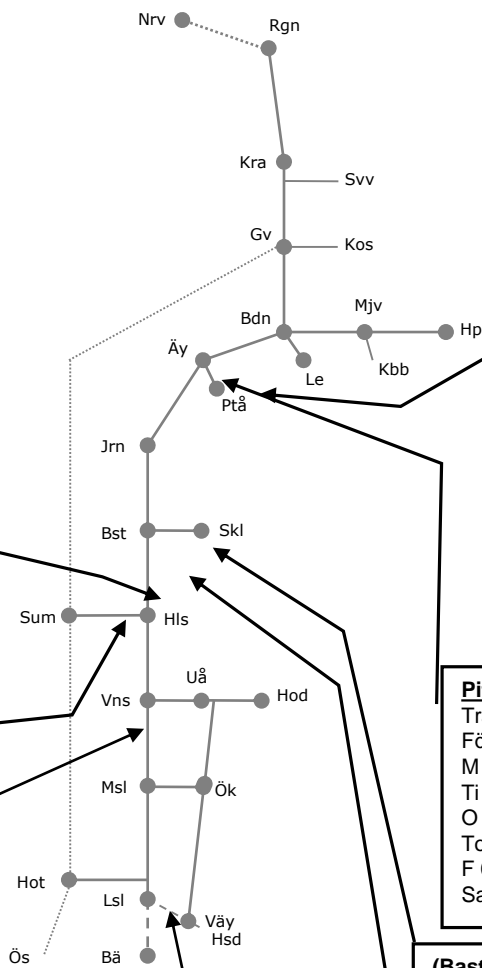

Revisionsperiod 3 Norra

STÖRRE BANARBETEN - vecka 2124 sida 2 av 2 - Norra

Mån	Tis	Ons	Tor	Fre	Lör	Sön
14/6	15/6	16/6	17/6	18/6	19/6	20/6

Piteåbanan N306267
Servicefönster underhåll
Trafikavbrott Nyfors-Piteå
M 10.20-15.20
Ti 08.30-15.30
O 04.10-10.50
To 11.50-15.30
F 05.00-10.50

Lycksele-(Storuman) N306269
Förebyggande underhåll
Trafikavbrott Lycksele-(Storuman)
M-O 02.00-07.00 To 00.00-05.00
To 23.50-04.50

Lycksele-(Hällnäs) N306268
Servicefönster underhåll
Trafikavbrott Lycksele-(Hällnäs)
M-To 00.00-04.00
To 23.40-03.40

Piteåbanan N 326505
Trafikavbrott Nyfors-Piteå
Förarbete Spårbyte
M 10.20-15.20
Ti 08.30-15.30
O 04.10-10.50
To 11.50-15.30
F 05.00-10.50
Samordnas med Servicefönster UH

Stambanan gm övre Norrland N326502
Glödsbergstunneln åtgärder
Enkelspårdrift (Öreälv)-(Oxmyran)
(M v.19 00:00) – (O v.25 24:00)

(Bastuträsk)-(Skellefteåhamns Ö) N306266
Servicefönster underhåll
Trafikavbrott (Bastuträsk)-(Skellefteåhamns Ö)
M-F 02.20-08.20

Ådalsbanan N313850
Spår- och ktl- upprustning
Trafikavbrott (Långsele)-(Västeraspy)
M-F 08:00-13:40

Skellefteåbanan N 326506
Trafikavbrott Bastuträsk-Skellefteå
Förarbete Spårbyte
M-F 02.20-08.20
Samordnas med Servicefönster UH