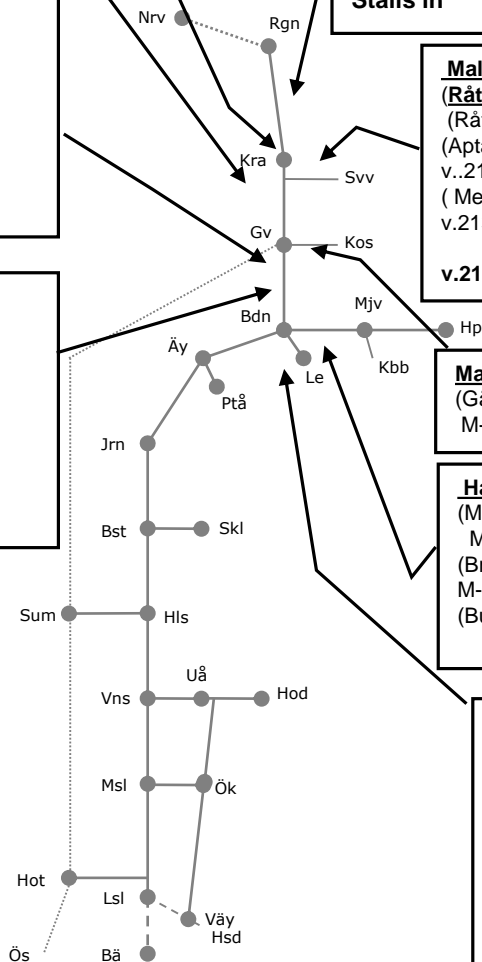

v.2102-2120,2136-2150 (18 veckor)

Ställs in

Norra Malmbanan Jämna veckor Nattider.

(Gällivare)-Harträsk M-F 23.00-01.00
(Harträsk)-Ripats M-F 23.00-01.00
(Ripats)-Nuortikon M-F 23.00-01.00
Nuortikon-(Kilvo) M-F 23.00-01.00
(Kilvo)-Nattavaara M-F 23.00-01.00
(Nattavaara)-Koskivaara M-F 23.00-01.00
(Koskivaara)-Polcirkeln M-F 23.00-01.00
(Polcirkeln)-(Murjek) M-F 23.10-01.10
v.2102-2120,2136-2148 (16 veckor)

Malmbanan Jämna veckor

(Råtsi)-Svappavaara

(Råtsi)-Aptas M-F 15.12-17.10
(Aptas)-Mertainen M-F 13.00-15.00
v..2136 M-F 15.34-17.34
(Mertainen)-Svappavaara M-F 13.00-15.00
v.2136 M-F 15.43-17.43

v.2102-2120,2136-2148

Södra Malmbanan Jämna veckor N306159

(Boden-C)-Murjek
M-F 09.00-10.30
V2102-2148 (24 veckor)

Ställs in samordnas med ERTMS .

Malmbanan Udda veckor N306151

(Gällivare)-Koskskullskulle
M-F 14.30-16.30

Haparandabanan Udda veckor

(Mojärv)-Bredviken
M-F 10.00-12.00 **From v.15 09.50-11.50**
(Bredviken)-Haparanda
M-F 10.00-12.00 **From v. 15 kl. 07.20-09.20**
(Buddbyn)-Mojärv M-F 10.00-12.00

Stambanan gm övre Norrland Jämna veckor 2021

(Boden)- -(Luleå) N306160
M-F 22.30-00.30

(Boden)- -(Luleå) N306204
Ti-L 01.10-02.10
V2102-2148 (24 veckor)