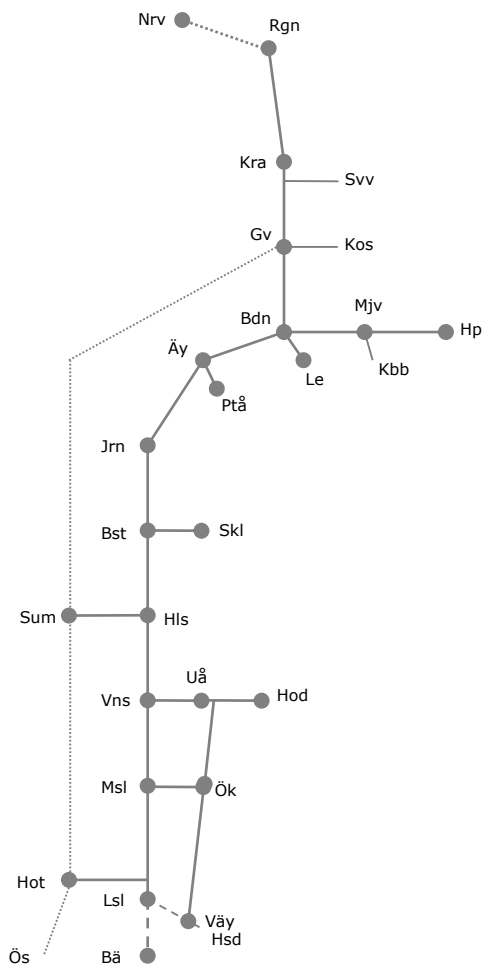

Revisionsperiod 3 Norra

STÖRRE BANARBETEN - vecka 2144 – Norra						
Mån	Tis	Ons	Tor	Fre	Lör	Sön
1/11	2/11	3/11	4/11	5/11	6/11	7/11