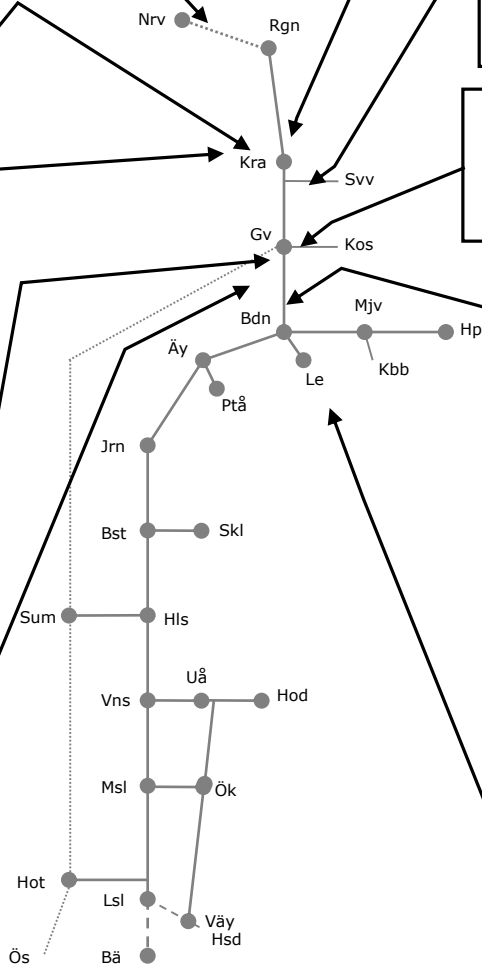

Malmbanan N 306281

Servicefönster underhåll
Trafikavbrott Peuravaara-Kiruna KMB
HTSM
v.2120 S 21.50-24.00
v.2121 M 00.00-02.50
v.2121 M-To 21.50-02.50
v.2131 S 22.00-24.00
v.2132 M 00.00-03.00
v.2132 M-To 22.00-03.00

Malmbanan N306285

Servicefönster underhåll
Trafikavbrott Gällivare-Koskullskulle HTSM
v.2123 M-F 00.00-04.00
v.2133 M-F 14.00-18.00

Malmbanan N306284,306283

Servicefönster underhåll
Trafikavbrott (Gv)-(Har),Har-(Rsi)
v.2120-23 M-F 22.00-02.00
v.2137-39 M-F 22.00-02.00

Malmbanan N306262

Servicefönster underhåll
Trafikavbrott (Boden Central)-Murjek
HTSM
v.2120-2121 M 00.40-04.30
v.2120-2121 M-F 23.00-03.30
v.2122 M 00.40-04.30
v.2122 Mti 23.00-03.30
v.2122 To-L 00.40-04.30
v.2135 M-F 00.40-04.30
v.2136-37 M 00.40-03.30
v.2136 M-To 23.00-03.30
v.2137 M-To 23.00-03.30

Malmbanan N306287,306288

Servicefönster underhåll
Trafikavbrott
(Gällivare)-(Nattavaara),
Nattavaara-(Murjek)
v.2119-21 S 23.00-24.00
v.2120-22 M 00.00-03.00
v.2120-22 M-To 23.00-03.00
v.2132-34 S 23.00-24.00
v.2133-35 M 00.00-03.00
v.2133-35 M-To 23.00-03.00

Stamb gm Ö norrland N306261

Servicefönster underhåll
Trafikavbrott (Boden Central)-(Luleå)
HTSM
v.2120-21 M-F 22.30-03.30
v.2122 M-Ti 22.30-03.30
v.2136-37 M-F 22.30-03.30
v.2138 MTi 22.30-03.30