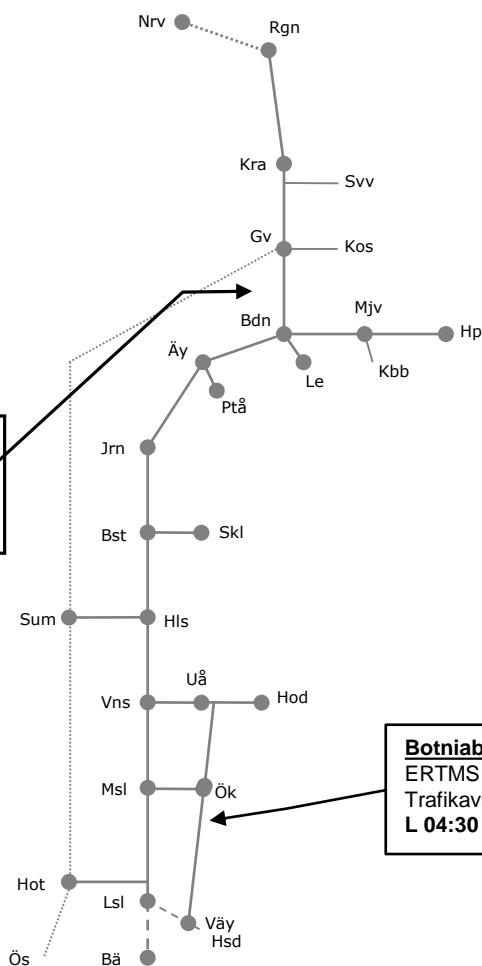

Revisionsperiod 3 Norra

STÖRRE BANARBETEN - vecka 2142 - Norra						
Mån	Tis	Ons	Tor	Fre	Lör	Sön
18/10	19/10	20/10	21/10	22/10	23/10	24/10

ERTMS Malmbanan N312429
ERTMS SO Polcirkeln Entreprenadarbeten
Trafikavbrott Näsberg-Boden
M-To 00.40-04.30

Botniabanan N313883
ERTMS uppgradering provkörning
Trafikavbrott (Gimonäs)-Västeraspby
L 04:30 – S 04:30