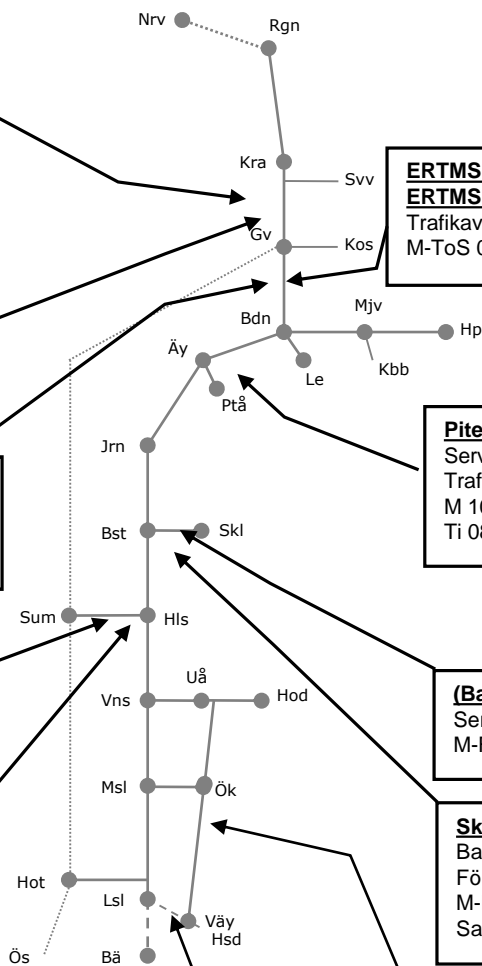

Malmbanan N 327722

Trafikavbrott Gäddmyr-Fjällåsen
Lappberg Bangårdsförlängning
Spår 1 och 2 avstängd 1922-2138

Ej möten from 1922-2138

M-S 20.52-23.30

M-S 01.10-03.10

ERTMS Malmbanan N 312286

ERTMS SO Linaälv Entreprenadarbeten

Trafikavbrott Råtsi-Gällivare

M-OS 21.10-23.16

M-To 01.32-02.50

ERTMS Malmbanan N312428

ERTMS SO Polcirkeln Entreprenadarbeten

Trafikavbrott Koijuvaara-Näsberg

M- ToS 23.30-04.10

Lycksele-(Storumän) N306269

Servicefönster underhåll
Trafikavbrott Lycksele-(Storumän)
M-O 02.00-07.00 To 00.00-05.00
To 23.50-04.50

Lycksele-(Hällnäs) N306268

Servicefönster underhåll
Trafikavbrott Lycksele-(Hällnäs)
M-To 00.00-04.00
To 23.40-03.40

Ådalsbanan N313850

Spår- och ktl- upprustning
Trafikavbrott (Långsele)-(Västerasby)
M 13:50-18:20, Ti 08:00-11:00
O 05:00-11:00, To 14:20-20:00
F 05:00-11:00

ERTMS Malmbanan N312429

ERTMS SO Polcirkeln Entreprenadarbeten

Trafikavbrott Näsberg-Boden

M-ToS 00.40-04.30

Piteåbanan N306267

Servicefönster underhåll
Trafikavbrott Nyfors-Piteå
M 10.20-15.20
Ti 08.30-15.30

(Bastuträsk)-(Skellefteåhamns Ö) N306266

Servicefönster underhåll
M-F 02.20-08.20

Skellefteåbanan N 326506

Bastuträsk-Skellefteå
Förarbete Spårbyte
M-F 02.20-08.20
Samordnas med Servicefönster UH

Botniabanen N310965

Ombyggnad av Sundsvall/Nacksta
Trafikavbrott (Gimonäs)-(Västerasby)
M 00:00 – 04:00