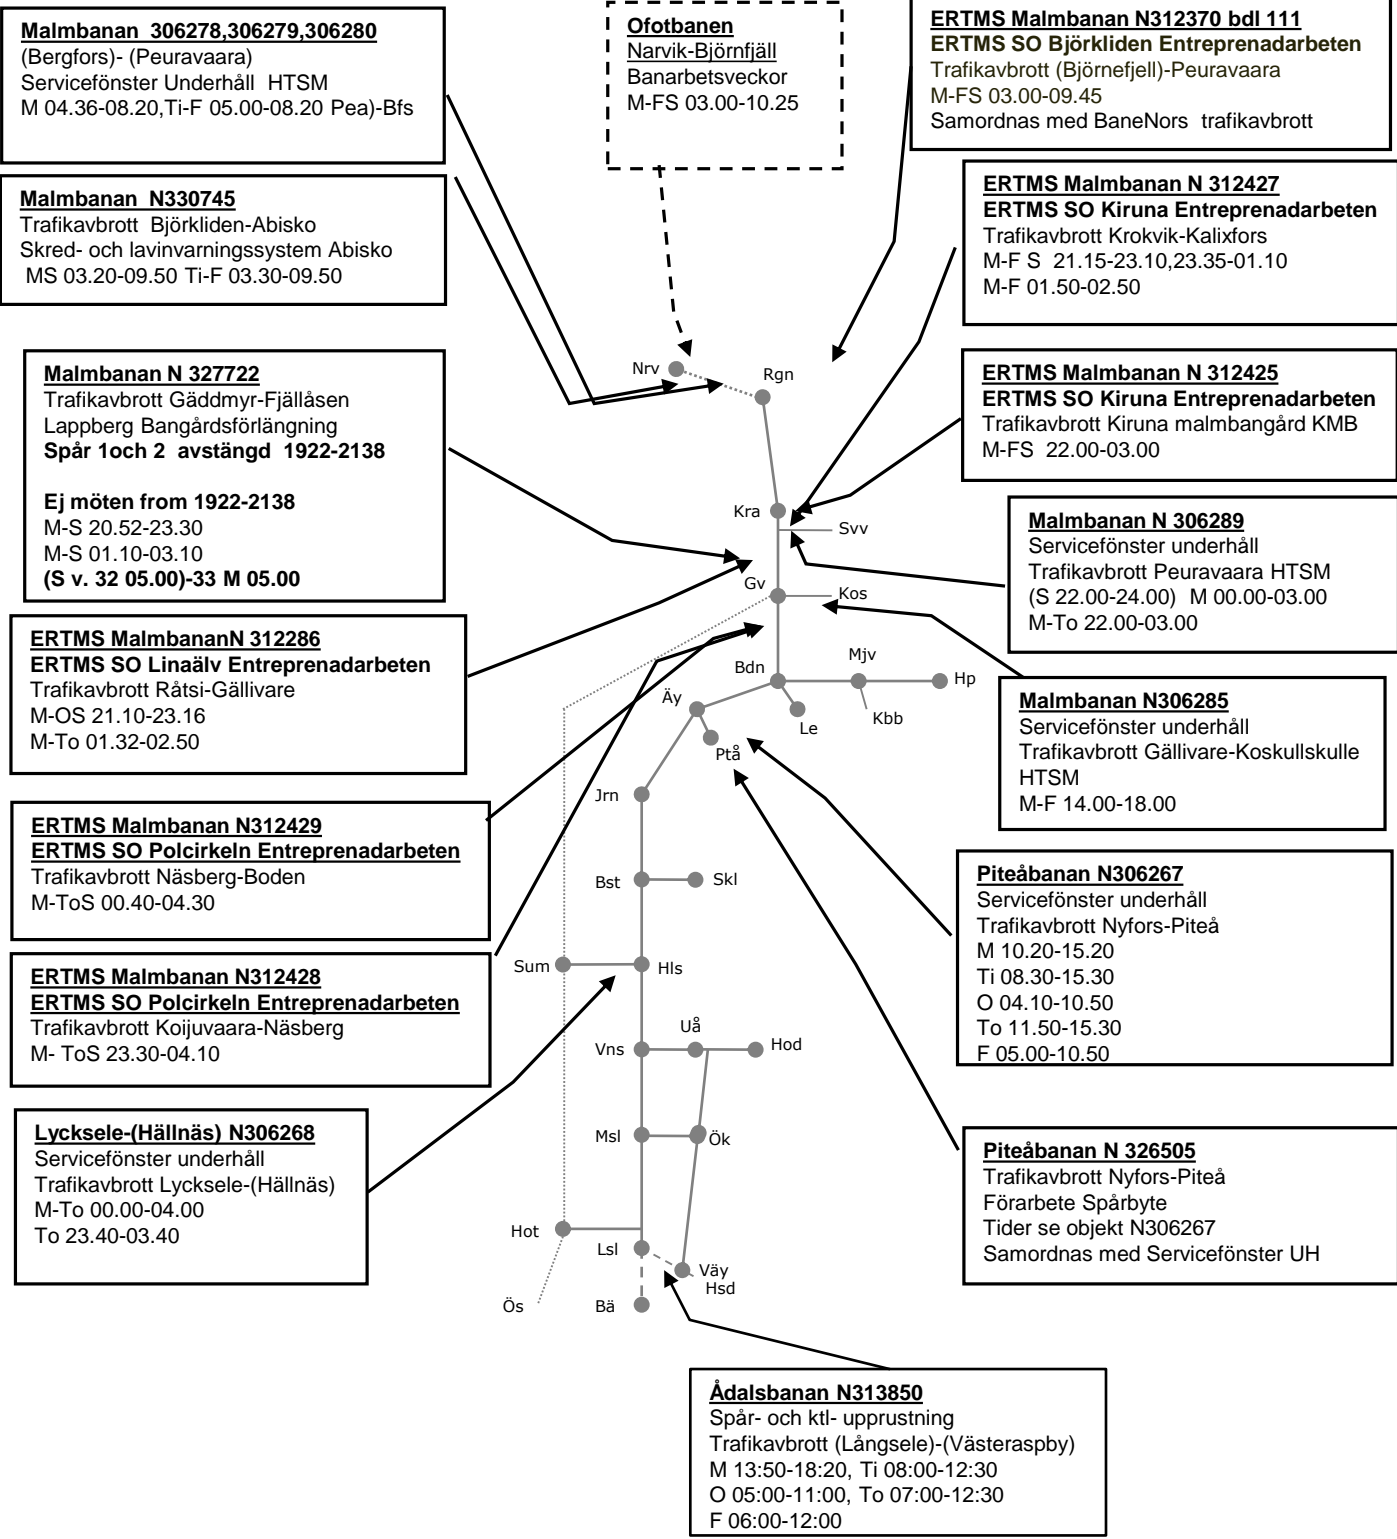

Revisionsperiod 3 Norra

STÖRRE BANARBETEN - vecka 2133 - Norra

Mån	Tis	Ons	Tor	Fre	Lör	Sön
16/8	17/8	18/8	19/8	20/8	21/8	22/8