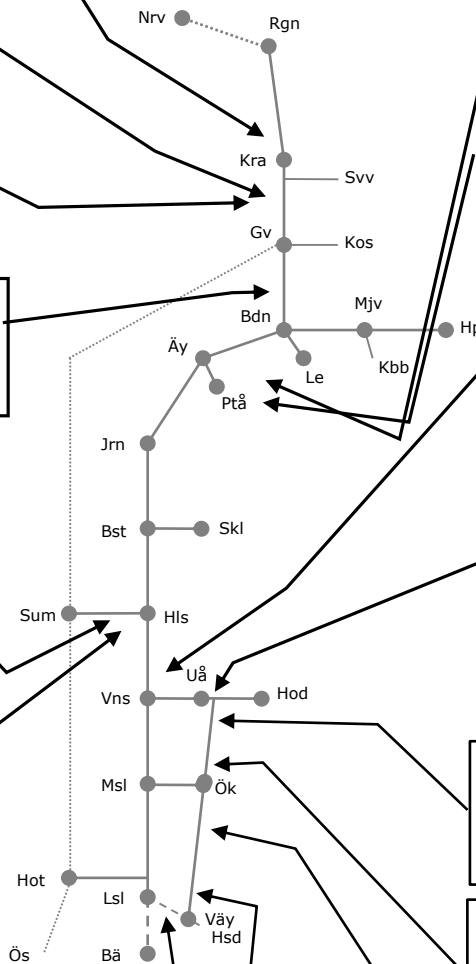

Servicefönster underhåll
Trafikavbrott Lycksele-(Storuman)
M-O 02.00-07.00 To 00.00-05.00
To 23.50-04.50

Lycksele-(Hällnäs) N306268

Servicefönster underhåll
Trafikavbrott Lycksele-(Hällnäs)
M-To 00.00-04.00
To 23.40-03.40

Ådalsbanan N313850

Spår- och ktl- upprustning
Trafikavbrott (Långsele)-(Västeraspy)
M 13:50-18:20, Ti 08:00-11:00
O 05:00-11:00, To 07:00-11:00
F 05:00-11:00

Botniabanan N306256

Servicefönster Underhåll
Trafikavbrott Hämasrasviken-Västeraspy
M-O 08:20-14:20

Piteåbanan N306267

Servicefönster underhåll
Trafikavbrott Nyfors-Piteå
M 10.20-15.20
Ti 08.30-15.30
O 04.10-10.50
To 11.50-15.30
F 05.00-10.50

Piteåbanan N 326505

Trafikavbrott Nyfors-Piteå
Förarbete Spårbyte
M-F Tider se objekt N306267
Samordnas med Servicefönster UH

Vännäs-Holmsund N306272

Servicefönster underhåll
Trafikavbrott Vännäs- Umeå HTSM
v.2139 M 08.30-13.50
v.2139 Ti 14,25-19.10
v.2139 O 08.30-12.50

Vännäs-Holmsund N306270

Servicefönster underhåll
Trafikavbrott Umeå C-Gimonäs HTSM
v.2139 M 08.30-13.50
v.2139 Ti 14,25-19.10
v.2139 O 08.30-12.50

Botniabanan N306253

Servicefönster Underhåll
Trafikavbrott (Gimonäs)-Rundvik
M-O 08:20-14:20

Botniabanan N306254

Servicefönster Underhåll
Trafikavbrott (Rundvik)-Örnköldsvik
M-O 08:20-14:20

Botniabanan N306255

Servicefönster Underhåll
Trafikavbrott Örnköldsvik-Hämasrasviken
M-O 08:20-14:20