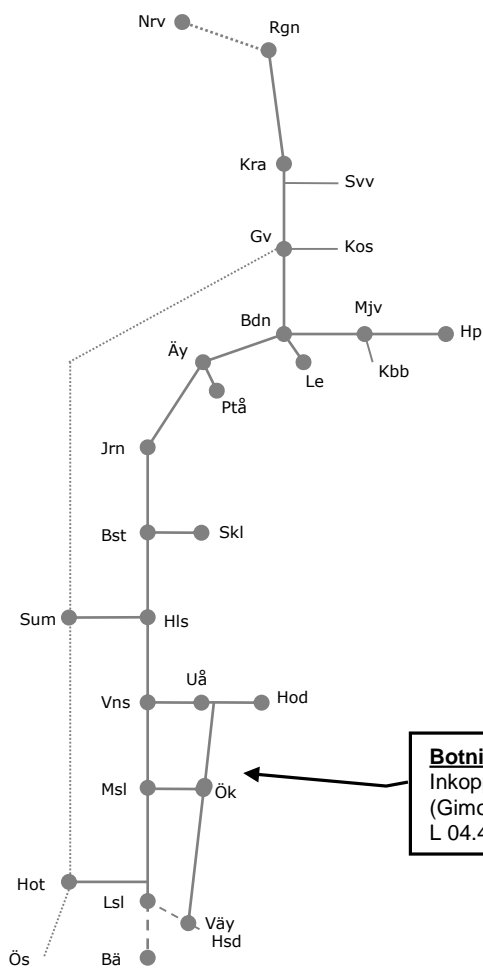

Revisionsperiod 3 Norra

STÖRRE BANARBETEN - vecka 2148 – Norra						
Mån	Tis	Ons	Tor	Fre	Lör	Sön
29/11	30/11	1/12	2/12	3/12	4/12	5/12