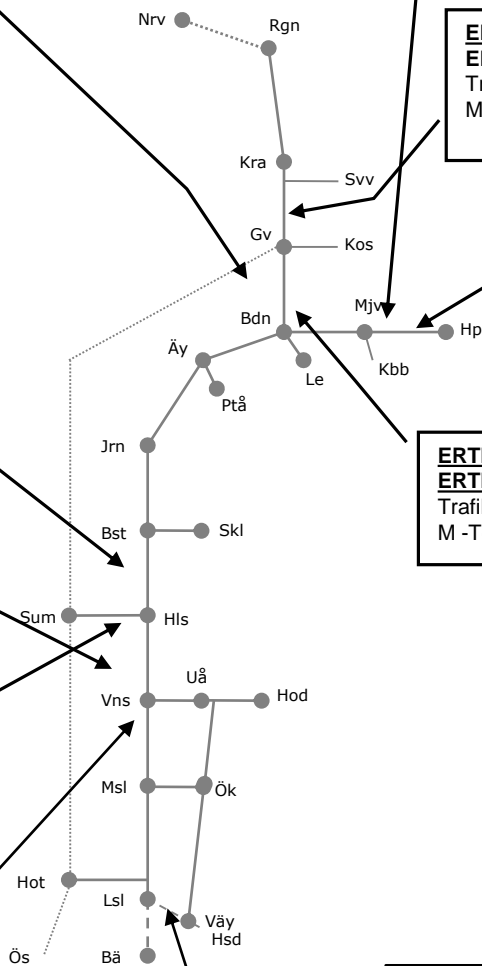

Revisionsperiod 3 Norra

STÖRRE BANARBETEN - vecka 2119 - Norra

Mån	Tis	Ons	Tor	Fre	Lör	Sön
10/5	11/5	12/5	13/5	14/5	15/5	16/5

Malmbanan N306287,306288
Servicefönster underhåll
Trafikavbrott (Gv)-(Ntv),Ntv-(Mk)
S 23.00-24.00(M 00.00-03.00)

Stambanan gm Ö norrland N306274
Trafikavbrott Hällnäs-Bastuträsk
Servicefönster underhåll
L-S 01.00-05.00

Stambanan gm Ö norrland N306273
Trafikavbrott Vännäs norra-Hällnäs
Servicefönster underhåll
L-S 01.20-05.20

Lycksele-(Hällnäs) N306268
Servicefönster underhåll
Trafikavbrott Lycksele-(Hällnäs)
M-To 00.00-04.00
To 23.40-03.40

Stambanan gm övre Norrland N326502
Glödbergstunneln åtgärder
Enkelspårsdrift (Öreälv)-(Oxmyran)
M 00:00 – (O v.25 24:00)

Haparandabanan N306264
Servicefönster underhåll
Trafikavbrott (Bredviken)-Haparanda
v.2119 S 22.00- (v.20 M 03.00)

ERTMS Malmbanan N312286
ERTMS SO Linaälv Entreprenadarbeten
Trafikavbrott Råtsi-Gällivare
M-OS 21.10-02.50

Haparandabanan N306264
Servicefönster underhåll
Trafikavbrott (Bredviken)-Haparanda
v.2119 S 22.00- (v.20 M 03.00)

ERTMS Malmbanan N312428
ERTMS SO Polcirkeln Entreprenadarbeten
Trafikavbrott Koijuvaara-Näsberg
M -To S 23.30-04.10

Ådalsbanan N313850
Spår- och ktl- upprustning
Trafikavbrott (Långsele)-(Västerasby)
M 13:50-18:20, Ti 08:00-12:30
O 05:00-11:00, To 07:00-12:30
F 06:00-12:00