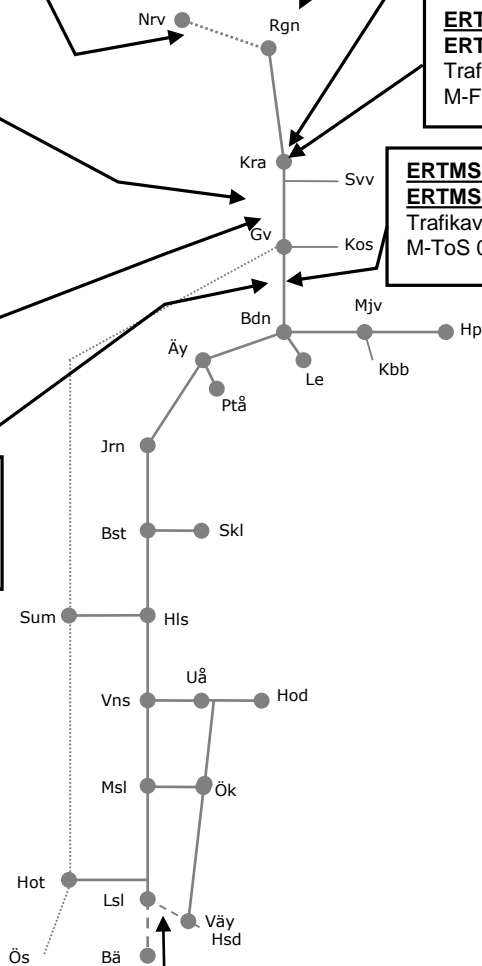

Revisionsperiod 3 Norra

STÖRRE BANARBETEN - vecka 2130 - Norra

Mån	Tis	Ons	Tor	Fre	Lör	Sön
26/7	27/7	28/7	29/7	30/7	31/7	1/8

Ofofbanan
Narvik-Björnefjäll
Banarbetsveckor
M-FS 03.00-10.25

Malmaban N330745
Trafikavbrott Björkliden-Abisko
Skred- och lavinvarningssystem Abisko
MS 03.20-09.50 Ti-F 03.30-09.50

Malmaban N 327722
Trafikavbrott Gäddmyr-Fjällåsen
Lappberg Bangårdsförlängning
Spår 1 och 2 avstängd 1922-2138

Ej möten from 1922-2138
M-S 20.52-23.30
M-S 01.10-03.10

ERTMS Malmaban N 312286
ERTMS SO Linaälv Entreprenadarbeten
Trafikavbrott Råtsi-Gällivare
M-OS 21.10-23.16
M-To 01.32-02.50

ERTMS Malmaban N312428
ERTMS SO Polcirkeln Entreprenadarbeten
Trafikavbrott Koijuvaara-Näsberg
M- ToS 23.30-04.10

ERTMS Malmaban N312370 bdl 111
ERTMS SO Björkliden Entreprenadarbeten
Trafikavbrott (Björnefjäll)-Peuravaara
M-FS 03.00-09.45
Samordnas med BaneNors trafikavbrott

ERTMS Malmaban N 312427
ERTMS SO Kiruna Entreprenadarbeten
Trafikavbrott Krokvik-Kalixfors
M-F S 21.15-23.10,23.35-01.10
M-F 01.50-02.50

ERTMS Malmaban N 312425
ERTMS SO Kiruna Entreprenadarbeten
Trafikavbrott Kiruna malmbangård KMB
M-FS 22.00-03.00

ERTMS Malmaban N312429
ERTMS SO Polcirkeln Entreprenadarbeten
Trafikavbrott Näsberg-Boden
M-ToS 00.04-04.30

Ådalsbanan N313850
Spår- och ktl- upprustning
Trafikavbrott (Långsele)-(Västeraspy)
M 00:00 – S 24:00