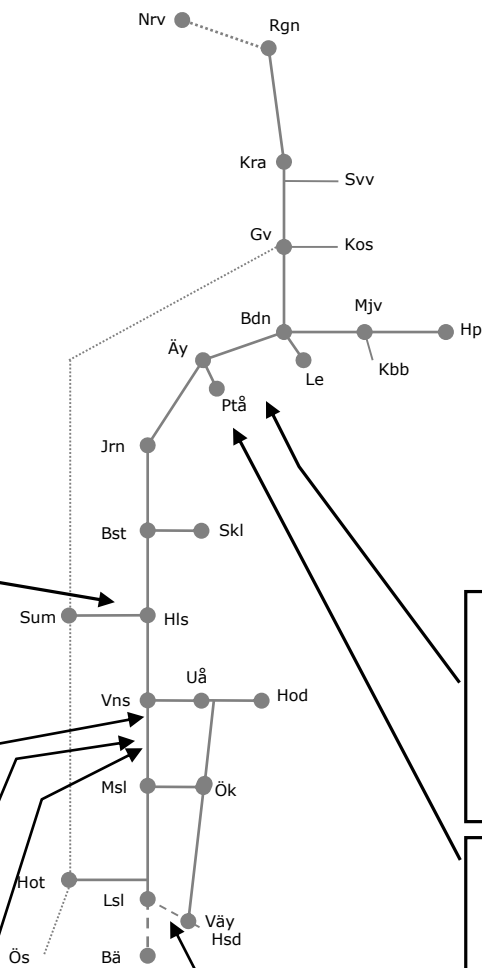

Revisionsperiod 3 Norra

STÖRRE BANARBETEN - vecka 2134 sida 2 av 2 – Norra

Mån	Tis	Ons	Tor	Fre	Lör	Sön
23/8	24/8	25/8	26/8	27/8	29/8	30/8

Lycksele-(Hällnäs) N306268

Servicefönster underhåll
Trafikavbrott Lycksele-(Hällnäs)
M-To 00.00-04.00
To 23.40-03.40

Stambanan gm övre Norrland N326507

Icke föreskriftsenliga kablar
Trafikavbrott Björnsjö-Trehörningsjö
M-F 16:00-20:00

Stambanan gm övre Norrland N306257

Servicefönster Underhåll
Trafikavbrott Vännäs-Trehörningsjö
OF 13:45-20:00
To 14:35-20:00

Stambanan gm övre Norrland N306258

Servicefönster Underhåll
Trafikavbrott Trehörningsjö-Mellansel
OF 14:40-20:50
To 15:10-20:50

Piteåbanan N306267

Servicefönster underhåll
Trafikavbrott Nyfors-Piteå
M 10.20-15.20
Ti 08.30-15.30
O 04.10-10.50
To 11.50-15.30
F 05.00-10.50

Piteåbanan N 326505

Nyfors-Piteå
Trafikavbrott Förarbete Spårbyte
M-F Tider se objekt N306267
Samordnas med Servicefönster UH

Ådalsbanan N313850

Spår- och ktl- upprustning
Trafikavbrott (Långsele)-(Västeråsby)
M 13:50-18:20, Ti 08:00-12:30
O 05:00-11:00, To 07:00-12:30
F 06:00-12:00