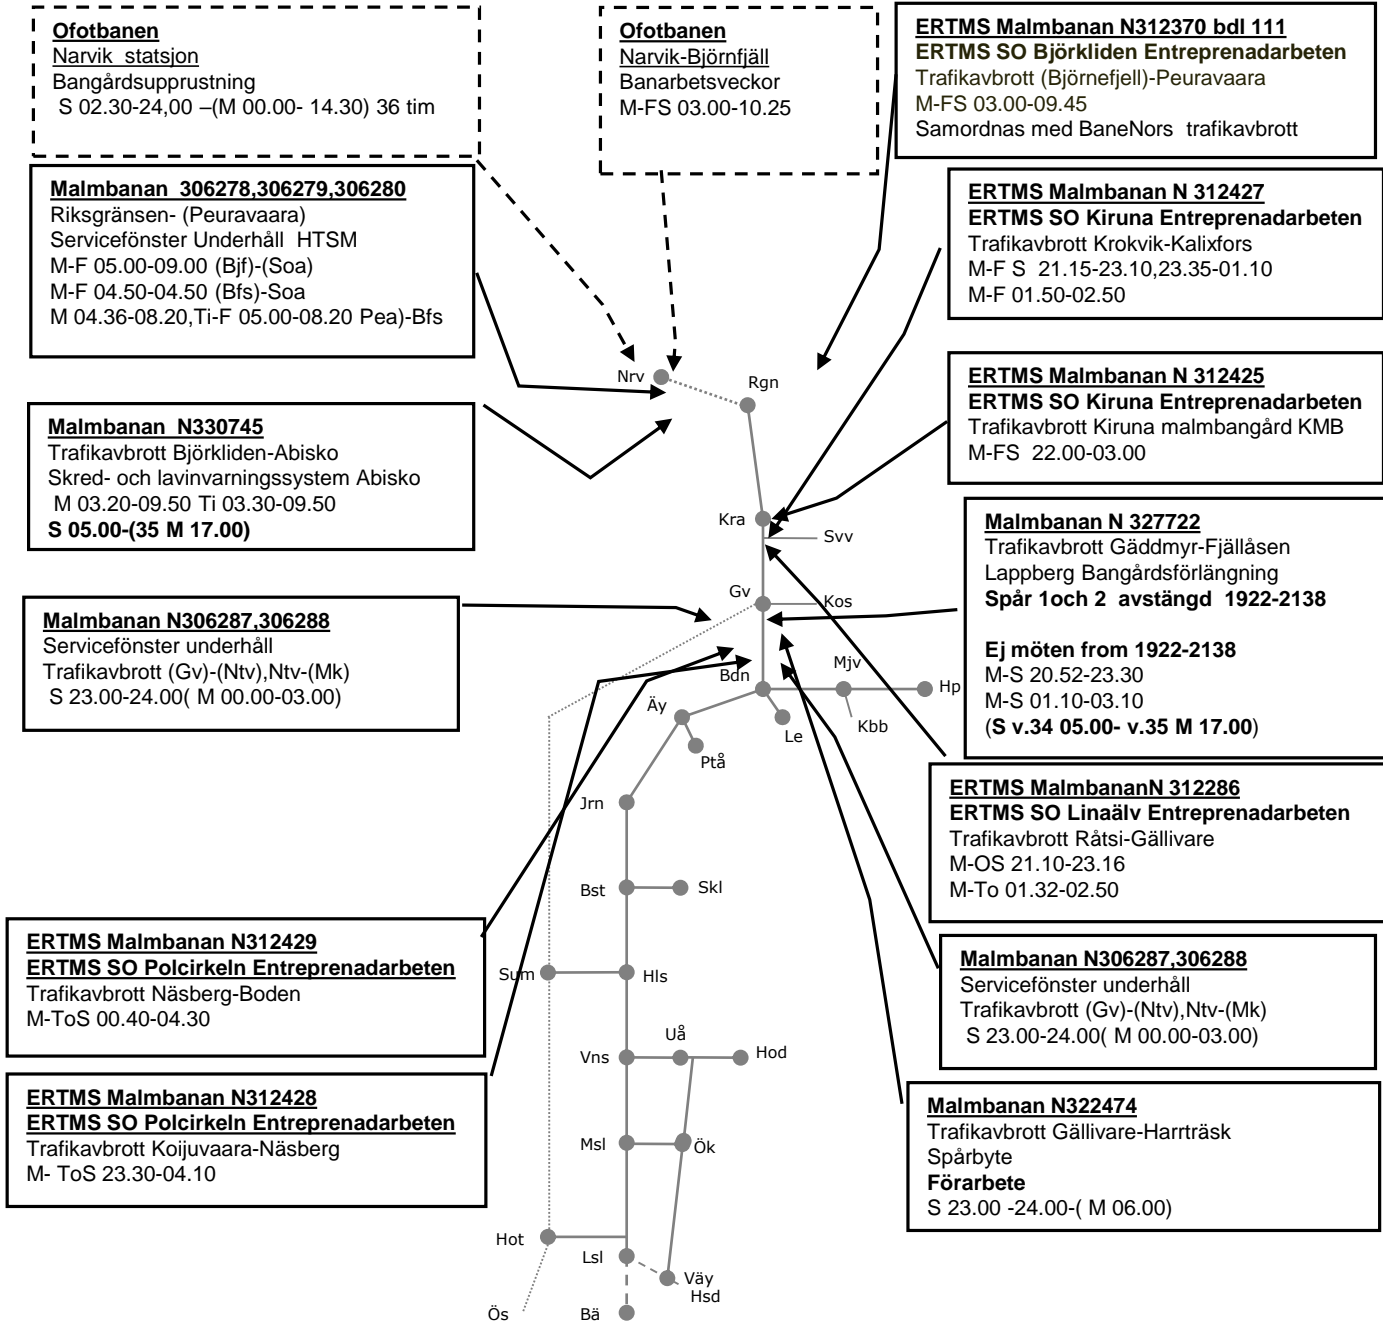

Revisionsperiod 3 Norra

STÖRRE BANARBETEN - vecka 2134 sida 1 av 2 – Norra

Mån	Tis	Ons	Tor	Fre	Lör	Sön
23/8	24/8	25/8	26/8	27/8	29/8	30/8