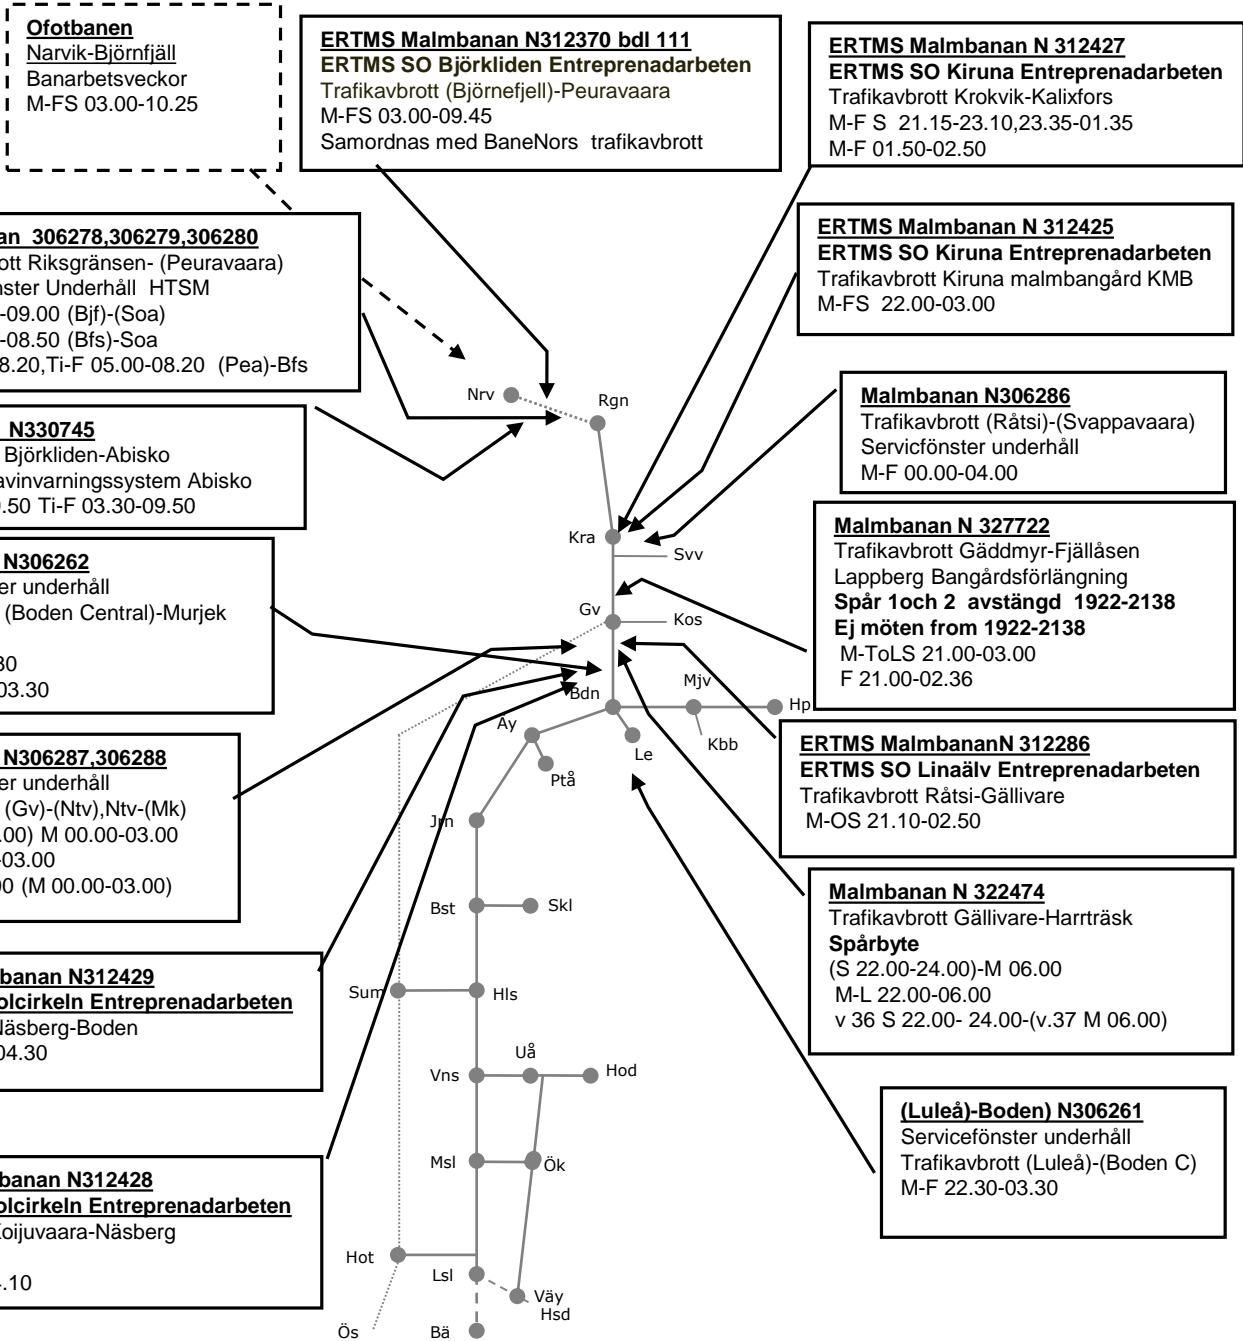

Revisionsperiod 3 Norra

STÖRRE BANARBETEN - vecka 2136 sida 1 av 2 – Norra						
Mån	Tis	Ons	Tor	Fre	Lör	Sön
6/9	7/9	8/9	9/9	10/9	11/9	12/9