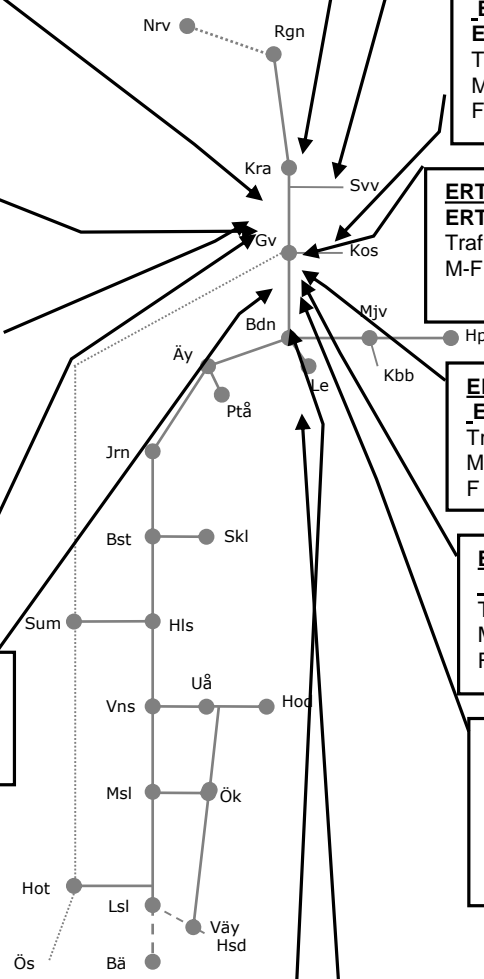

Revisionsperiod 3 Norra

STÖRRE BANARBETEN - vecka 2120 sida 1 av 2 - Norra						
Mån	Tis	Ons	Tor	Fre	Lör	Sön
17/5	18/5	19/5	20/5	21/5	22/5	23/5

Malmбанan N 327722
Trafikavbrott Gäddmyr-Fjällåsen
Lappberg Bangårdsförlängning
Spår 1 och 2 avstängd 1922-2138

Ej möten from 1922-2138
M-ToLS 21.00-03.00
F 21.00-02.36

Klart för hösten 2021

ERTMS Malmбанan N 312312
ERTMS SO Gällivare Entreprenadarbeten
Trafikavbrott Sikträsk-(Gällivare
M-To 23.00-03.55
F 23.00-03.20

ERTMS Malmбанan N 312286
ERTMS SO Linaälv Entreprenadarbeten
Trafikavbrott Råtsi-Gällivare
M-OS 21.10-02.50

Malmбанan N306284,306283
Servicefönster underhåll
Trafikavbrott (Gv)-(Har),Har-(Rsi)
M-F 22.00-02.00
M-F 22.00-02.00

ERTMS Malmбанan N312428
ERTMS SO Polcirkeln Entreprenadarbeten
Trafikavbrott Kojjuvaara-Näsberg
M -To S 23.30-04.10

Malmбанan N 306281
Servicefönster underhåll
Trafikavbrott Peuravaara-Kiruna KMB
HTSM
S 21.50-24.00 (M 00.00-02.50)

Malmбанan N306286
Trafikavbrott (Råtsi)-(Svappavaara)
Servicefönster underhåll
M-F 00.25-04.25

ERTMS Malmбанan N 312313,
ERTMS SO Gällivare
Entreprenadarbeten
Trafikavbrott Gällivare-Koskullskulle
M-To 23.08-04.00
F 23.08-03.30

ERTMS Malmбанan N 312314 .
ERTMS SO Gällivare Entreprenadarbeten
Trafikavbrott Gällivare-Porjus **Inlandsbanan**
M-F 23.00-04.00

ERTMS Malmбанan N312372,
ERTMS SO Gällivare Entreprenadarbeten
Trafikavbrott Gällivare
M-To 23.00-04.00
F 23.00-03.30

ERTMS Malmбанan N312316,
ERTMS SO Gällivare Entreprenadarbeten
Trafikavbrott Aitik-Kojuvaara
M-To 23.00-04.00
F 23.00-03.30

Malmбанan N306287,306288
Servicefönster underhåll
Trafikavbrott (Gv)-(Ntv),Ntv-(Mk)
(S 23.00-24.00) M 00.00-03.00
M-To 23.00-03.00
S 23.00-24.00 (M 00.00-03.00)

(Luleå)-Boden) N306261
Servicefönster underhåll
Trafikavbrott (Luleå)-(Boden C)
M-F 22.30-03.30

Malmбанan N306262
Servicefönster underhåll
Trafikavbrott (Boden Central)-Murjek
HTSM
M 00.40-04.30
M-F 23.00-03.30