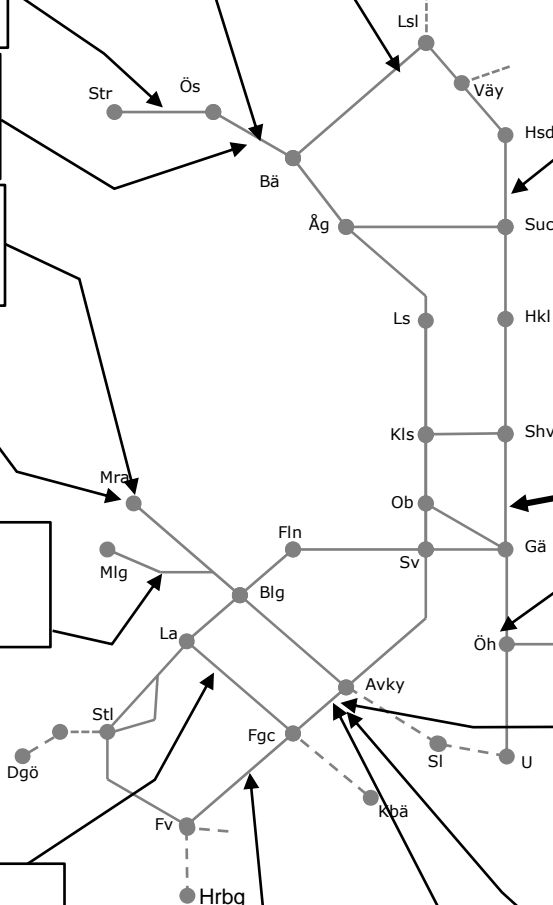

Mora-Älvdalen/Vika M312317

Utbyte Ställverk 85 till Ställverk 95
Begränsad framkomlighet
M-F 07:00-16:00

Dalabanan M311483

Mora Utbyte av utbrett stlv 85
Borlänge-Mora till Stlv 95
Spår 2-5
(S 22:50) – M 05:00
nmTi-F 22:50-05:00
S 22:50 – (M 05:00)

Västerdalsbanan M307149

Servicefönster UH
Trafikavbrott Malung-(Repbäcken)
Nm Ti-F 20:30-02:30

Bergslagspendeln M320721

Fjärrstyrning/plankorsningar
Trafikavbrott Ludvika-(Fagersta)
nmTi,nmO 23:00-05:00
To 00:00 – S 24:00

Godsstråket gm Bergslagen M309954

Skinnskatteberg demontering/Inlansering
bro
Trafikavbrott Skinnskatteberg
L 06.30 – S 18:30
Ändrad 200921

Ådalstbanan M328319

Upprustning Tunadalspåret
Trafikavbrott (Skönvik)-Tunadal
(V2127 M 00:00) – (V2138 S 24:00)

Ostkustbanan M310601

PSB M1
Spårbyte Gävle - Vallvik
Trafikavbrott Strömsbro-(Vallvik)
(V2131 M 00:00) – (V2146 S 24:00)

Ostkustbanan M309552

Underhåll Tierp-Järlebo Upp
Enkelspårsdrift Tierp-Järlebo
Nm Ti-F 23:30-04:30

Godsstråket gm Bergslagen M308629

Spårväxelbyte 1b Snyten
Trafikavbrott
M 07:00-14.40
Ti-To 09.10-14.50
V2136 L 07.00 – M 07.00
Ändrad 200921

Godsstråket gm Bergslagen M308489+M308491

Ny driftplats Ombenning
Trafikavbrott Snyten + Fagersta
S 19:00- (M 07:00)
Ändrad 200921

Godsstråket gm Bergslagen M308487

Ny driftplats Ombenning
Trafikavbrott Snyten – (Fagersta)
M 07:00-14:40
Ti-To 09:20-14.45
L 07:00 – (M 07:00)
Ändrad 200921