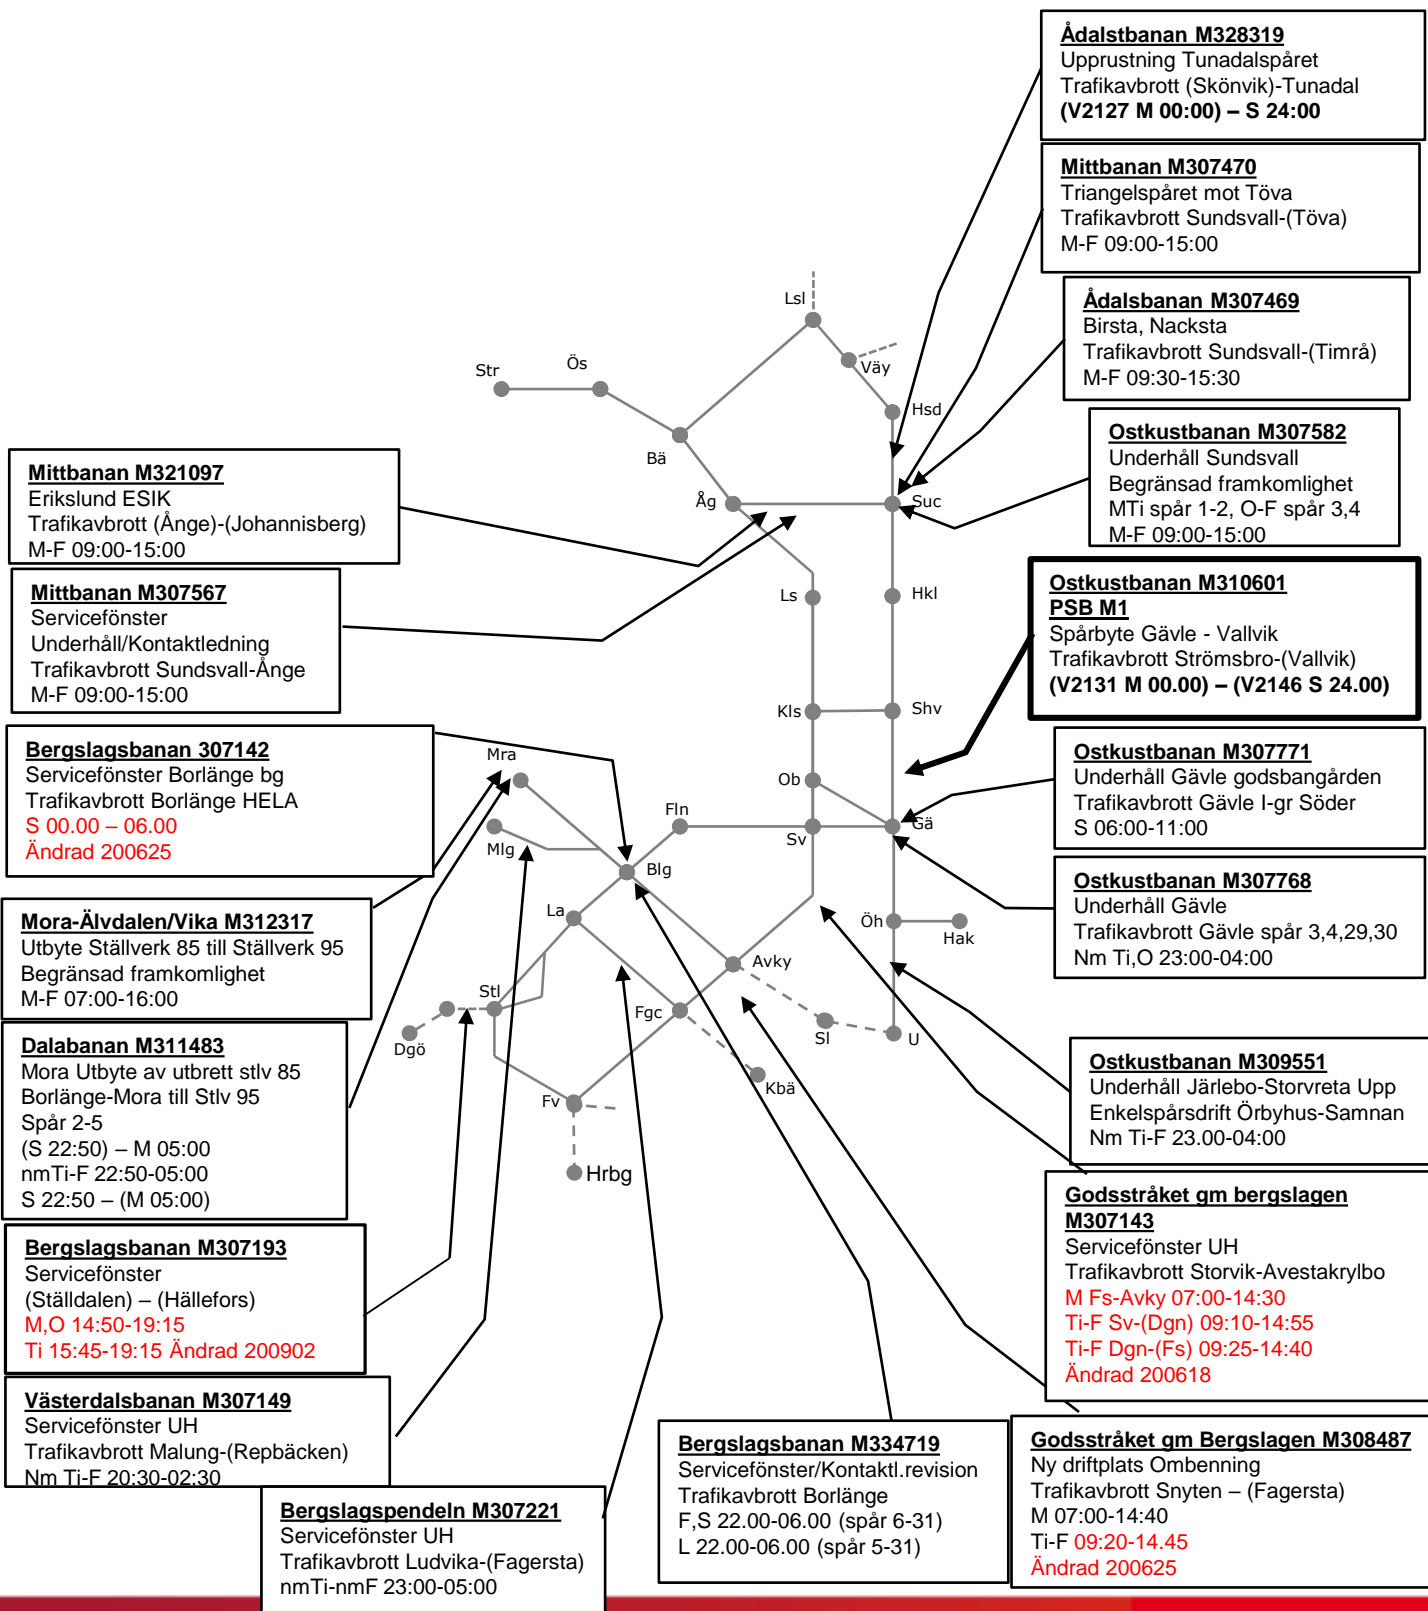

Revisionsperiod 3 Mellersta

STÖRRE BANARBETEN - vecka 2138 – Mellersta

Mån	Tis	Ons	Tor	Fre	Lör	Sön
20/9	21/9	22/9	23/9	24/9	25/9	26/9

Ådalstbanan M328319
Upprustning Tunadalspåret
Trafikavbrott (Skönvik)-Tunadal
(V2127 M 00:00) – S 24:00

Mittbanan M307470
Triangelspåret mot Töva
Trafikavbrott Sundsvall-(Töva)
M-F 09:00-15:00

Ådalsbanan M307469
Birsta, Nacksta
Trafikavbrott Sundsvall-(Timrå)
M-F 09:30-15:30

Ostkustbanan M307582
Underhåll Sundsvall
Begränsad framkomlighet
MTi spår 1-2, O-F spår 3,4
M-F 09:00-15:00

Ostkustbanan M310601
PSB M1
Spårbyte Gävle - Vallvik
Trafikavbrott Strömsbro-(Vallvik)
(V2131 M 00:00) – (V2146 S 24:00)

Ostkustbanan M307771
Underhåll Gävle godsbangården
Trafikavbrott Gävle I-gr Söder
S 06:00-11:00

Ostkustbanan M307768
Underhåll Gävle
Trafikavbrott Gävle spår 3,4,29,30
Nm Ti,O 23:00-04:00

Ostkustbanan M309551
Underhåll Järlebo-Storvreta Upp
Enkelspårsdrift Örbyhus-Samnan
Nm Ti-F 23:00-04:00

Godsstråket gm bergslagen
M307143
Servicefönster UH
Trafikavbrott Storvik-Avestakrylbo
M Fs-Avky 07:00-14:30
Ti-F Sv-(Dgn) 09:10-14:55
Ti-F Dgn-(Fs) 09:25-14:40
Ändrad 200618

Godsstråket gm Bergslagen M308487
Ny driftplats Ombenning
Trafikavbrott Snyten – (Fagersta)
M 07:00-14:40
Ti-F 09:20-14.45
Ändrad 200625

Bergslagsbanan M334719
Servicefönster/Kontaktl.revision
Trafikavbrott Borlänge
F,S 22.00-06.00 (spår 6-31)
L 22.00-06.00 (spår 5-31)

Bergslagspendeln M307221
Servicefönster UH
Trafikavbrott Ludvika-(Fagersta)
nmTi-nmF 23:00-05:00