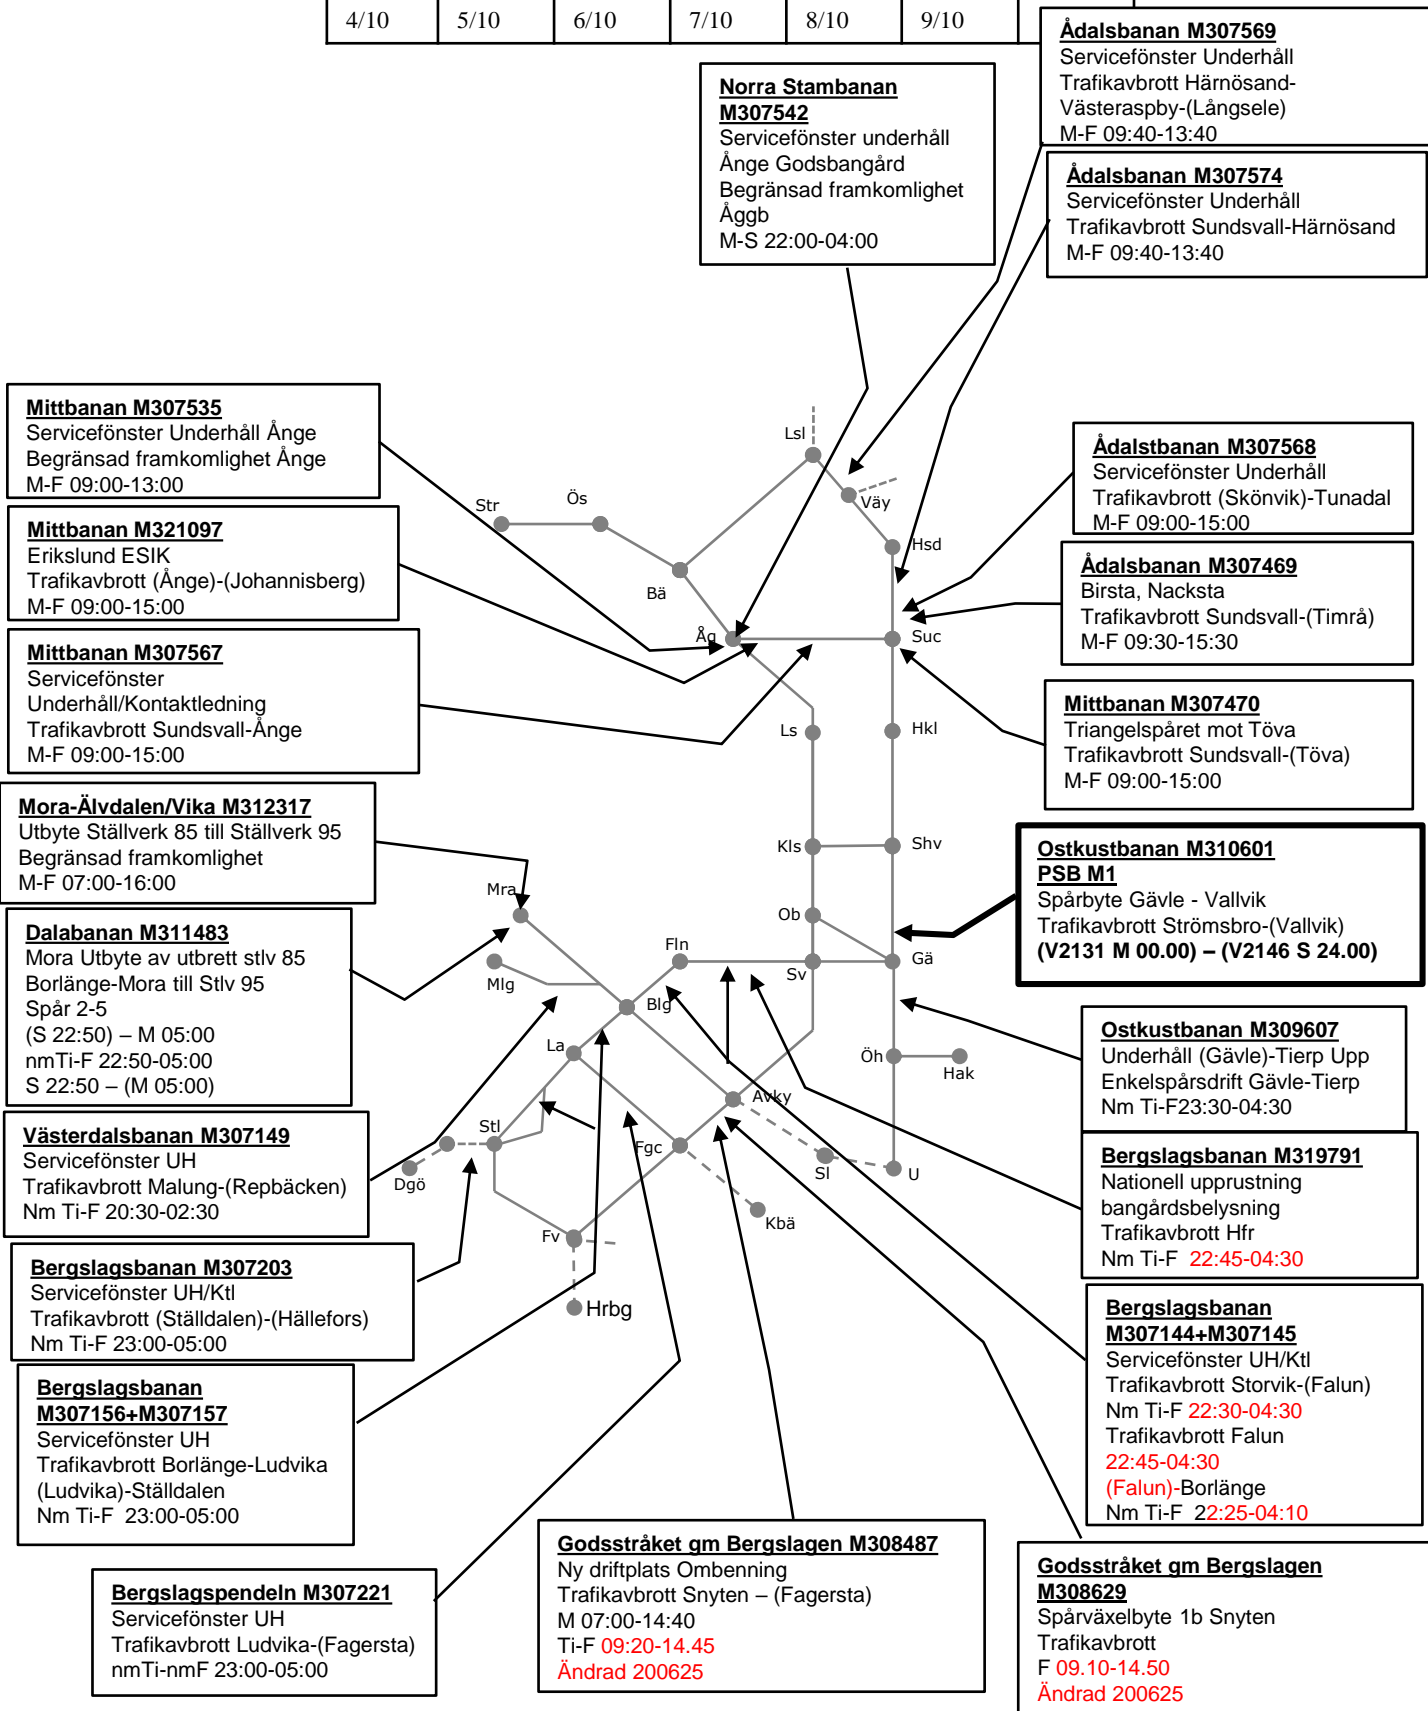

Revisionsperiod 3 Mellersta

STÖRRE BANARBETEN - vecka 2140 – Mellersta

Mån	Tis	Ons	Tor	Fre	Lör	Sön
4/10	5/10	6/10	7/10	8/10	9/10