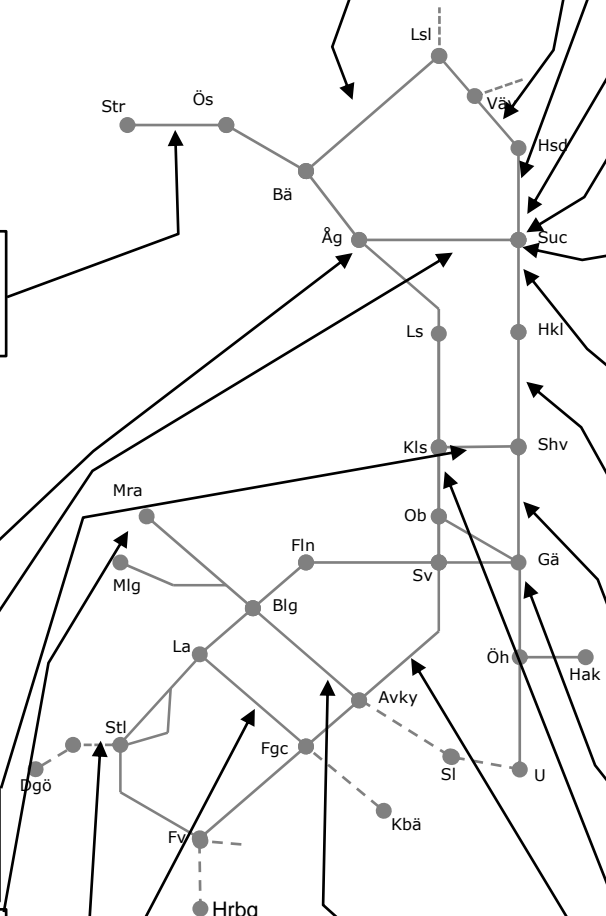

Ådalsbanan M307574

Servicefönster Underhåll
Trafikavbrott Sundsvall-Härnösand
M-F 09:00-15:00

Ådalsbanan M307469

Birsta, Nacksta
Trafikavbrott Sundsvall-(Timrå)
M-F 09:00-15:00

Ostkustbanan M307582

Underhåll Sundsvall
Trafikavbrott Sundsvall
M-F 09:00-15:00

Mittbanan M307470

Triangelspåret mot Töva
Trafikavbrott Sundsvall-(Töva)
M-F 09:00-15:00

Ostkustbanan M315081

Dingersjö rivning av bro Stångån
Trafikavbrott (Svartvik)-(Maj)
M-F 09:00-15:00

Ostkustbanan M307579

Underhåll Kontaktledningsunderhåll
Trafikavbrott Sundsvall-Söderhamn V
M-F 09:00-15:00

Ostkustbanan M307581

Underhåll
Trafikavbrott (Söderhamn V)-(Gävle)
M-F 09:15-15:15

Ostkustbanan M307775

Underhåll Gävle
Trafikavbrott Gävle Maxim
Nm S 23:00-07:00

Norra Stambanan M330771

Röstbo mötesstation
Enkelspårdrift Röstbo
(M v.22 00:00) – F 15:00
F 15:00 – (F v.25 15:00) Spår 3
avstängt

Godsstråket gm bergslagen M307143

Servicefönster UH
Trafikavbrott Storvik-Avestakrylbo
M Fs-Avky 07:00-14:30
Ti-F Sv-(Dgn) 09:10-14:55
Ti-F Dgn-(Fs) 09:25-14:40
Ti-F Fs-Avky 11:10-14:30
Ändrad 201201

Stamb gm Ö Norrland M307546

Servicefönster underhåll
Trafikavbrott Långsele-(Bräcke)
M-S 16:45-22:45

Dalabanan M309221

Hastighetshöjande åtg.
Trafikavbrott
Hedemora-(AvestaKrylbo)
(S 23:00) – M 05:00
Nm Ti-F 21:45-23:50+00:20-04:20
S 23:00-(M 05:00)
Ändrad 200825

Mittbanan M324888

Stationer för alla Duved
Trafikavbrott Duved Spår 1
M-F 10:15-18:15

Mittbanan M307535

Servicefönster Underhåll Ånge
Begränsad framkomlighet Ånge
M-F 09:00-13:00

Mittbanan M307567

Servicefönster
Underhåll/Kontaktledning
Trafikavbrott Sundsvall-Ånge
M-F 09:00-15:00

Söderhamn V – Kilafors M307527

Servicefönster Underhåll
Trafikavbrott Kilafors-Söderhamn V
M-F 09:00-15:00

Mora-Älvdalen/Vika M312317

Utbyte Ställverk 85 till Ställverk 95
Begränsad framkomlighet
M-F 07:00-16:00

Bergslagsbanan M307193

Servicefönster
(Ställdalen) – (Hällefors)
M,O 14:50-19:15
Ti 15:45-19:15 Ändrad 200902

Bergslagspendeln M320721

Fjärrstyrning/plankorsningar
Trafikavbrott Ludvika-(Fagersta)
nmTi-nmF 23:00-05:00