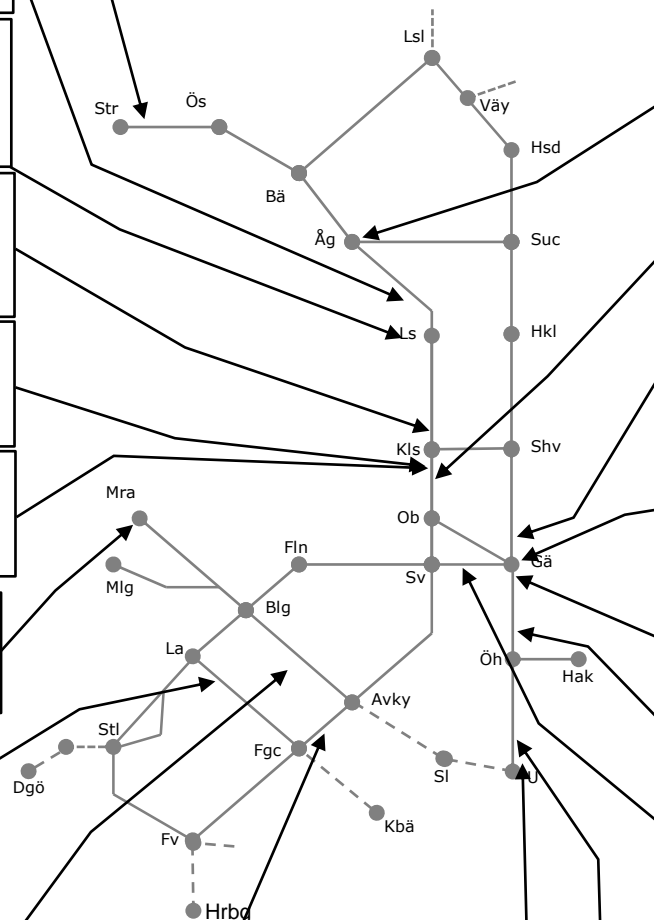

Revisionsperiod 3 Mellersta

STÖRRE BANARBETEN - vecka 2122 - Mellersta

Mån	Tis	Ons	Tor	Fre	Lör	Sön
31/5	1/6	2/6	3/6	4/6	5/6	6/6

Mittbanan M324888

Stationer för alla Duved
Trafikavbrott Duved Spår 1
M-F 10:15-18:15

Norra Stambanan M307276

Förstärkningslina
Trafikavbrott Ramsjö - Ljusdal
M-To 09:00-15:00

Norra Stambanan M319787

Nationell upprustning
bangårdsbelysning Ljusdal
Trafikavbrott Ljusdal
M-F 09:00-15:00

Norra Stambanan M319790

Nationell upprustning
bangårdsbelysning Bollnäs
Trafikavbrott Bollnäs
M-F 09:00-15:00

Norra Stambanan M306411

Röstbo mötesstation
Trafikavbrott (Kilafors)-(Holmsveden)
M-F 09:00-15:00

Norra Stambanan M330771

Röstbo mötesstation
Enkelspårsdrift Röstbo
M v.22 00:00 – (F v.24 15:00)

Mora-Älvdalen/Vika M312317

Utbyte Ställverk 85 till Ställverk 95
Begränsad framkomlighet
M-F 07:00-16:00

Bergslagspendeln M320721

Fjärrstyrning/plankorsningar
Trafikavbrott Ludvika-(Fagersta)
nmTi-nmF 23:00-05:00

Dalabanan M309221

Hastighetshöjande åtg.
Trafikavbrott
Hedemora-(AvestaKrylbo)
(S 23:00) – M 05:00
Nm Ti-F 21:45-23:50+00:20-04:20
S 23:00-(M 05:00)
Ändrad 200825

Godsstråket gm Bergslagen M308487

Ny driftplats Ombenning
Trafikavbrott Snyten – (Fagersta)
M 07:00-14:40
Ti-F 09:30-15:10
Ändrad 200525

Norra Stambanan M307542

Servicefönster underhåll
Ånge Godsbangård
Begränsad framkomlighet Åggö
M-S 22:00-04:00

Norra Stambanan M307523

Servicefönster Underhåll
Trafikavbrott (Ockelbo)-(Bollnäs)
M-F 09:00-15:00

Ostkustbanan M323377

Rälslossning för spårbytet
Trafikavbrott Trödje-Kringlan
L 22:35-00:40, S 01:15-02:35
S 03:00-03:55, 04:20-06:50

Ostkustbanan M307771

Underhåll Gävle godsbangården
Trafikavbrott Gävle I-gr Söder
S 06:00-11:00

Ostkustbanan M307767

Underhåll Gävle
Trafikavbrott Gävle mot Hg
Nm Ti,O 23:05-04:05

Ostkustbanan M309550

Underhåll Tierp Sp 2-6
Trafikpåverkan
endast genomfart sp 1
LS 00:00-06:00

Bergslagsbanan M307529

Servicefönster UH/Ktl
Trafikavbrott Gävle-Storvik
Nm Ti-F 23:05-05:00

Ostkustbanan M332375

Servicefönster UH Storvreta-(Uppsala) Upp
Enkelspårsdrift _Storvreta-(Uppsala)
Ti-F 00:00-05:00

Ostkustbanan M327524

Montering Bullerplank
Enkelspårsdrift Uppsala-Samnan
(S 22:20)-M 05:00
Nm Ti-F 22:20-05:00