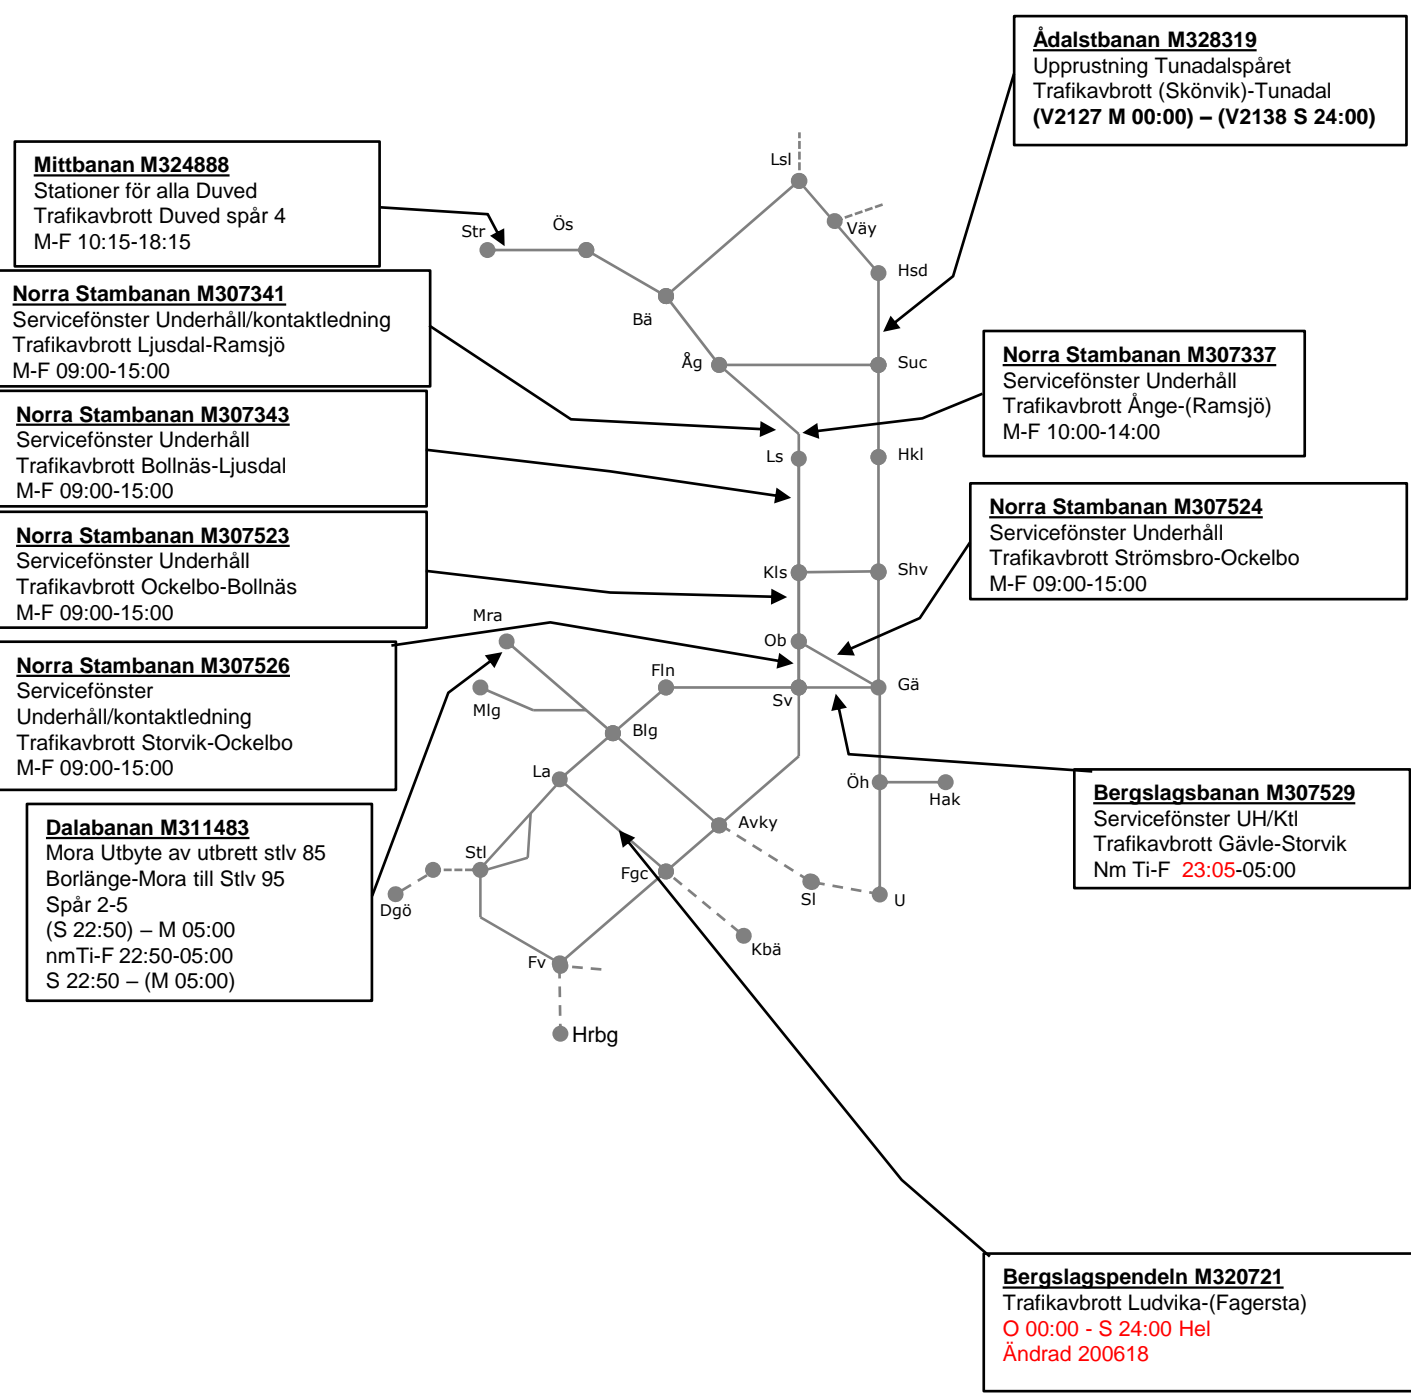

Revisionsperiod 3 Mellersta

STÖRRE BANARBETEN - vecka 2130 - Mellersta						
Mån	Tis	Ons	Tor	Fre	Lör	Sön
26/7	27/7	28/7	29/7	30/7	31/7	1/8