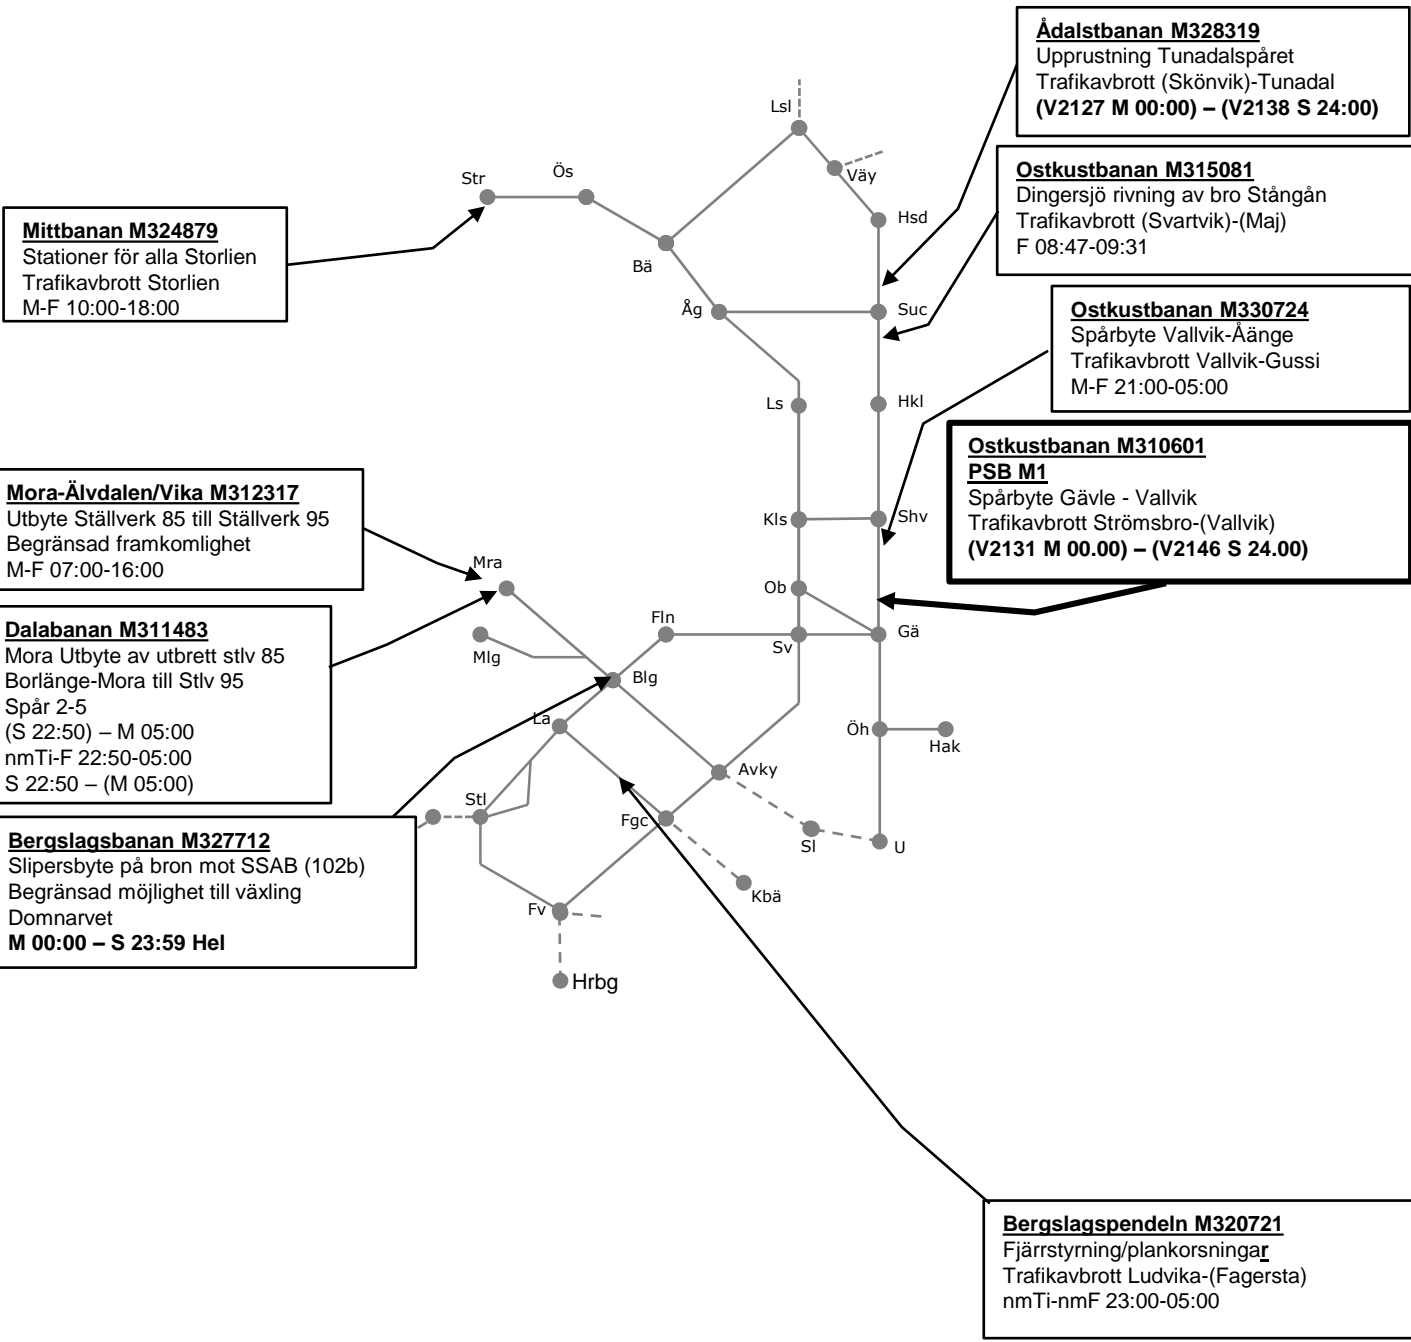

Revisionsperiod 3 Mellersta

STÖRRE BANARBETEN - vecka 2132 - Mellersta

Mån	Tis	Ons	Tor	Fre	Lör	Sön
9/8	10/8	11/8	12/8	13/8	14/8	15/8