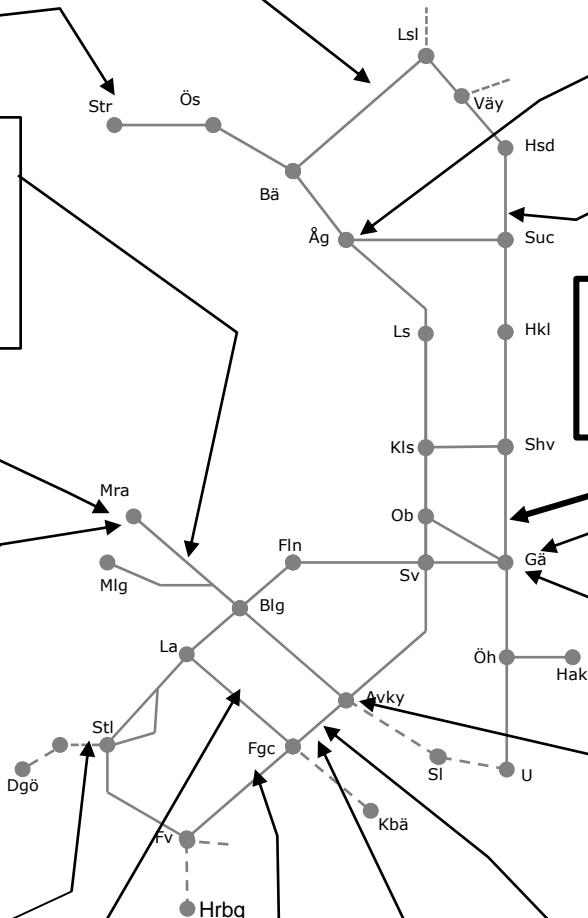

Ostkustbanan M310635

Spårbyte Gävle-Åänge
Trafikavbrott
M 14:00-16:00

Ostkustbanan M307772

Underhåll Gävle godsbangården
Trafikavbrott Gävle I-gr Norr
S 06:00-11:00

Godsstråket gm Bergslagen M307152

Servicefönster AvestaKrylbo
Trafikavbrott AvestaKrylbo Helt
S 02:40-08:40 Ändrad 201201