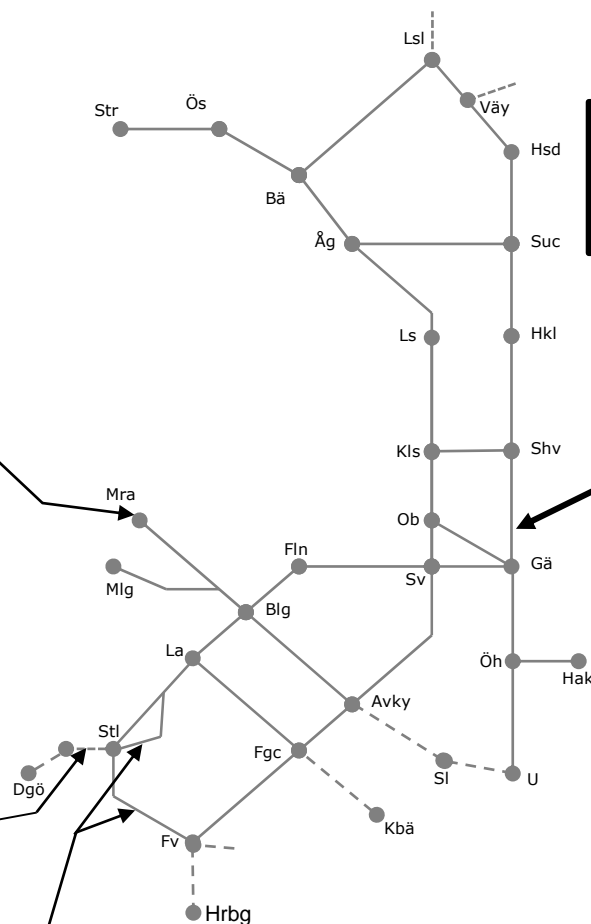

Mån	Tis	Ons	Tor	Fre	Lör	Sön
29/11	30/11	1/12	2/12	3/12	4/12	5/12

Ostkustbanan M310601
PSB M1
 Spårbyte Gävle - Vallvik
 Strömsbro-(Vallvik)
 V2148 F 11.00- 15.00

Dalabanan M311483
 Mora Utbyte av utbrett stlv 85
 Borlänge-Mora till Stlv 95
 Spår Alla
 (O 03:00) - M 05:00