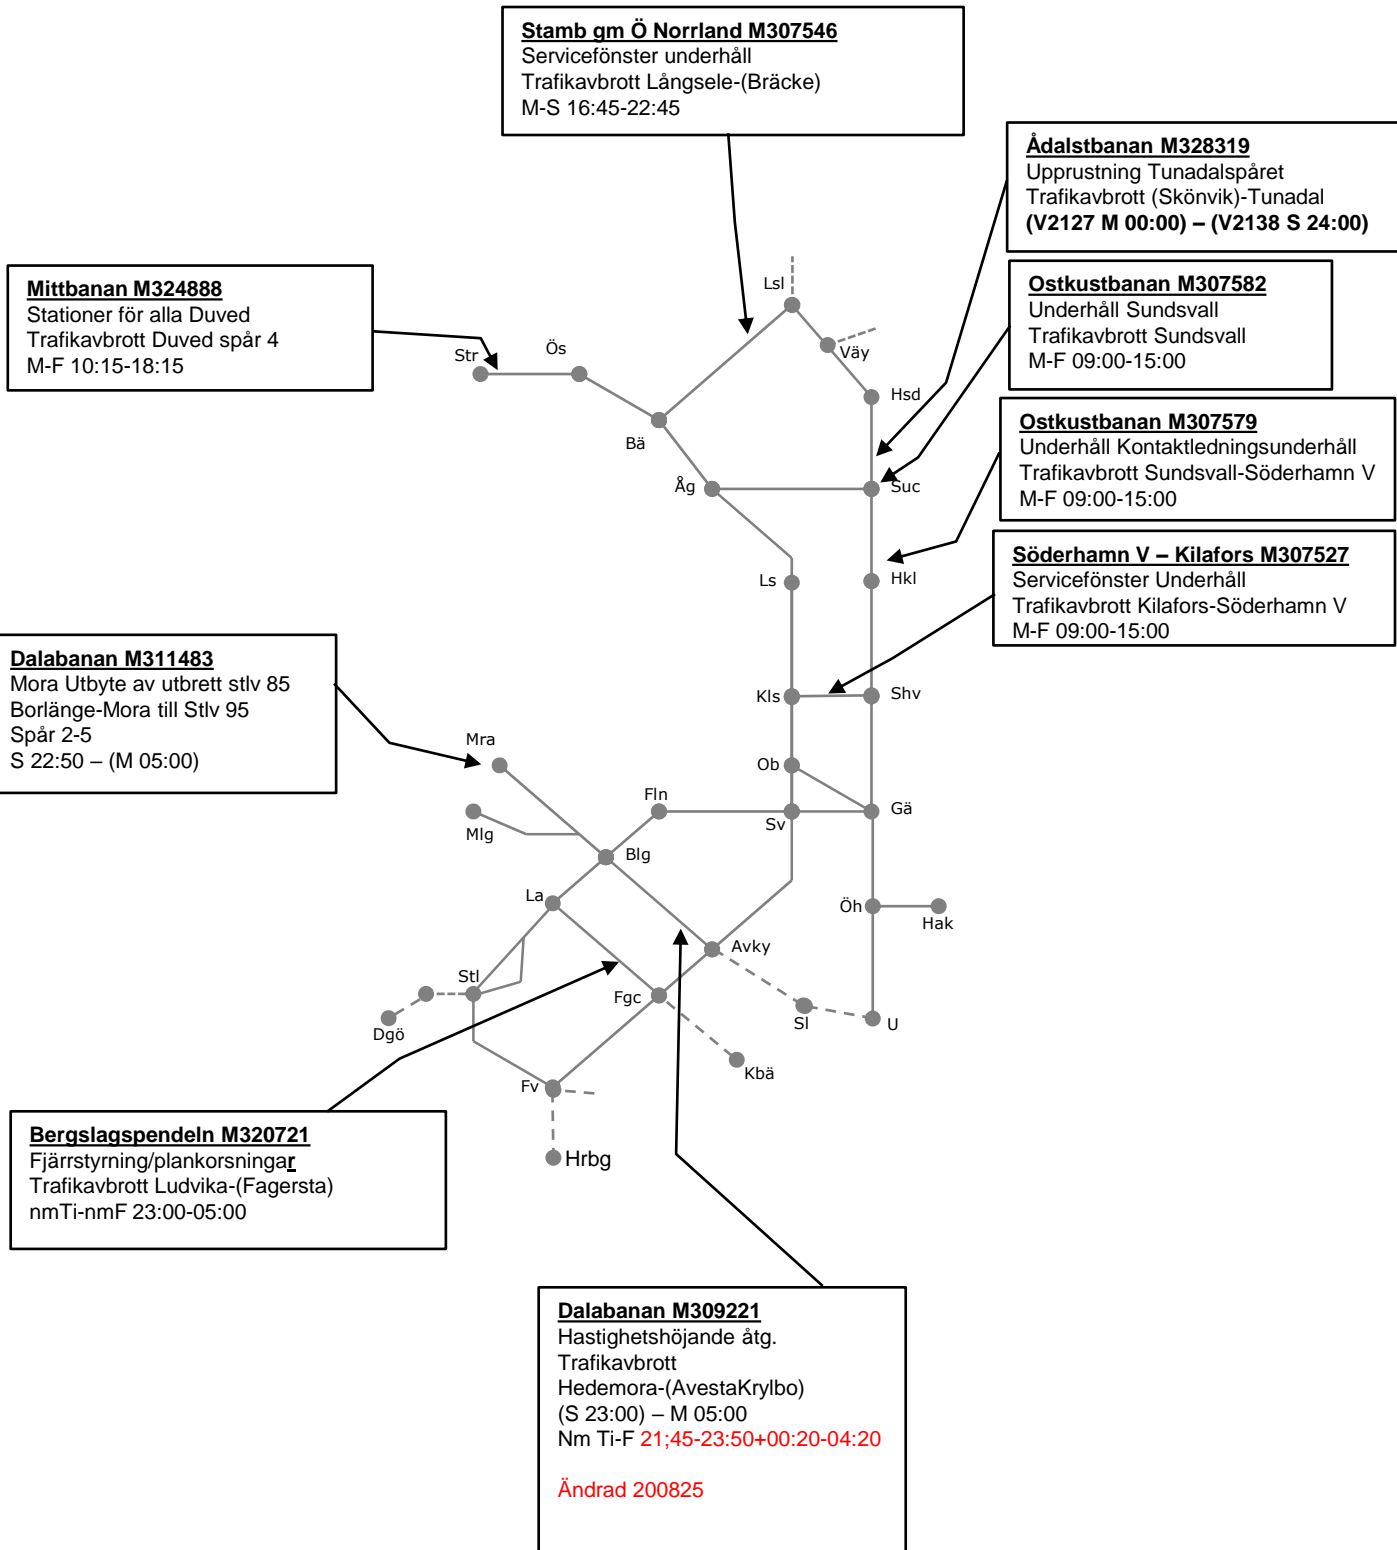

Revisionsperiod 3 Mellersta

STÖRRE BANARBETEN - vecka 2129 - Mellersta

Mån	Tis	Ons	Tor	Fre	Lör	Sön
19/7	20/7	21/7	22/7	23/7	24/7	25/7