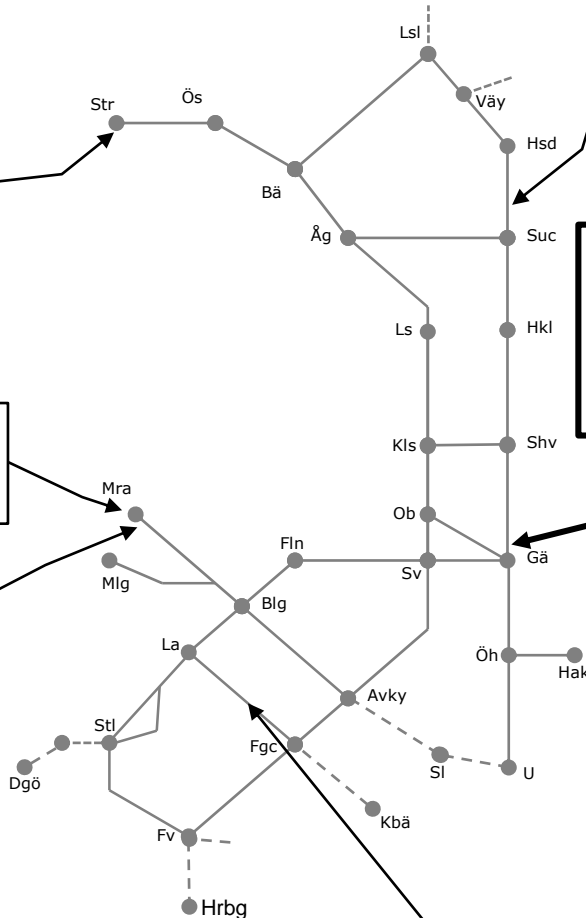

Revisionsperiod 3 Mellersta

STÖRRE BANARBETEN – vecka 2131- Mellersta

Mån	Tis	Ons	Tor	Fre	Lör	Sön
2/8	3/8	4/8	5/8	6/8	7/8	8/8

Mittbanan M324879
Stationer för alla Storlien
Trafikavbrott Storlien
M-F 10:00-18:00

Mora-Älvdalen/Vika M312317
Utbyte Ställverk 85 till Ställverk 95
Begränsad framkomlighet
M-F 07:00-16:00

Dalabanan M311483
Mora Utbyte av utbrett stlv 85
Borlänge-Mora till Stlv 95
Spår 2-5
(S 22:50) – M 05:00
nmTi-F 22:50-05:00
S 22:50 – (M 05:00)

Ådalstbanan M328319
Upprustning Tunadalspåret
Trafikavbrott (Skönvik)-Tunadal
(V2127 M 00:00) – (V2138 S 24:00)

Ostkustbanan M310601 + M330369
PSB M1
Spårbyte Gävle – Vallvik
Trafikavbrott Strömsbro-Gussi
V2131 M 00.00 – (V2146 S 24.00)
Spårbyte Vallvik-Gussi
V2131 M 00.00 – V2131 S 24.00

Bergslagspendeln M320721
Fjärrstyrning/plankorsningar
Trafikavbrott Ludvika-(Fagersta)
nmTi-nmF 23:00-05:00