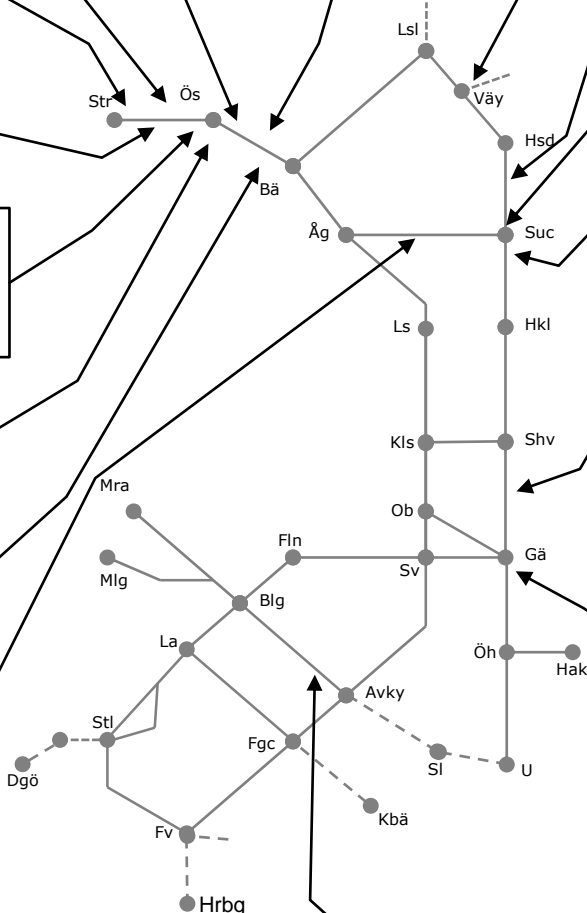

Mittbanan M307567

Servicefönster
Underhåll/Kontaktledning
Trafikavbrott Sundsvall-Ånge
To 09:00-17:00, FL 07:45-16:15
S 06:30-15:00

Ostkustbanan M307774

Underhåll Gävle
Trafikavbrott Gävle Hela+ang sträckor
Nm M (23:00)-04:00