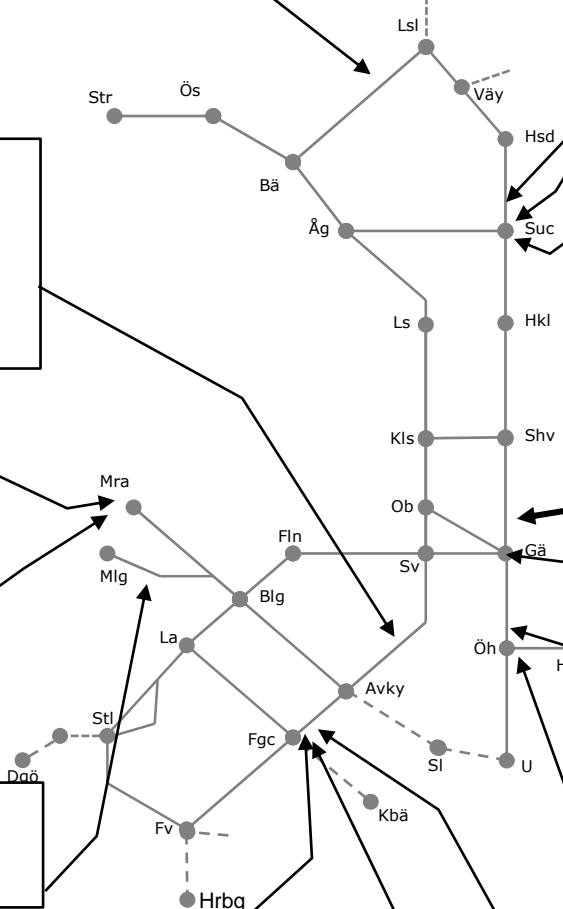

Underhåll Gävle
Trafikavbrott Gävle spår 2,3
S 01:00-06:00

Ostkustbanan M309554

Underhåll Tierp-Järlebo Ned
Enkelspårdrift (Tierp)-Järlebo
Nm Ti-F 23:30-04:30

Ostkustbanan M335064+335075

Byte av järnvägsbro
Avbrott mot Dannemora,
samt sp 3-5 Örbyhus
M 07:00 – F16:00