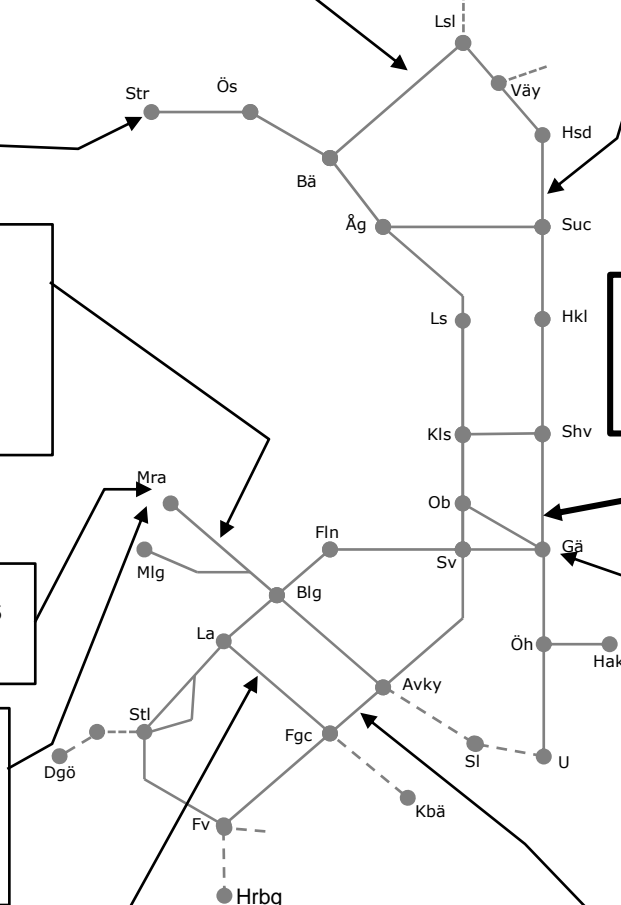

Revisionsperiod 3 Mellersta

STÖRRE BANARBETEN - vecka 2133 - Mellersta

Mån	Tis	Ons	Tor	Fre	Lör	Sön
16/8	17/8	18/8	19/8	20/8	21/8	22/8

Stamb gm Ö Norrland M307546

Servicefönster underhåll
Trafikavbrott Långsele-(Bräcke)
LS 18:00-01:30

Mittbanan M324879

Stationer för alla Storlien
Trafikavbrott Storlien
M-F 10:00-18:00

Dalabanan M307148

Servicefönster UH
Trafikavbrott Mora-(Repbäcken)
(Rbä)-In 22:50-04:40;
(In)-Rv 23:10-05:00;
(Rv)-Mra 21:50-03:50.

Ändrad 200825

Mora-Älvdalen/Vika M312317

Utbyte Ställverk 85 till Ställverk 95
Begränsad framkomlighet
M-F 07:00-16:00

Dalabanan M311483

Mora Utbyte av utbrett stlv 85
Borlänge-Mora till Stlv 95
Spår 2-5
(S 22:50) – M 05:00
nmTi-F 22:50-05:00
S 22:50 – (M 05:00)

Bergslagspendeln M320721

Fjärrstyrning/plankorsningar
Trafikavbrott Ludvika-(Fagersta)
nmTi-nmF 23:00-05:00

Ådalstbanan M328319

Upprustning Tunadalsspåret
Trafikavbrott (Skönvik)-Tunadal
(V2127 M 00:00) – (V2138 S 24:00)

Ostkustbanan M310601

PSB M1
Spårbyte Gävle - Vallvik
Trafikavbrott Strömsbro-(Vallvik)
(V2131 M 00.00) – (V2146 S 24.00)

Ostkustbanan M310635

Spårbyte Gävle-Äänge
Trafikavbrott
M-To 08:00-16:00

Godsstråket gm Bergslagen M308487

Ny driftplats Ombenning
Trafikavbrott Snyten – (Fagersta)
M 07:00-14:40
Ti-F 09:20-14:45
Ändrad 200625