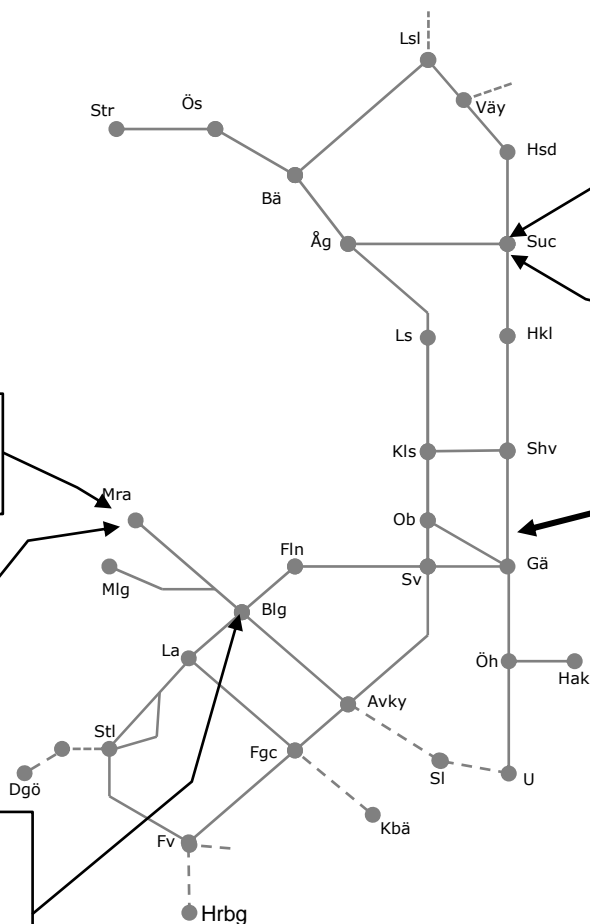

Revisionsperiod 3 Mellersta

STÖRRE BANARBETEN - vecka 2144 - Mellersta						
Mån	Tis	Ons	Tor	Fre	Lör	Sön
1/11	2/11	3/11	4/11	5/11	6/11	7/11

Ådalsbanan M307469
Birsta, Nacksta
Trafikavbrott Sundsvall-(Timrå)
M-To 09:30-15:30
F 10:00-12:00

Mittbanan M307470
Triangelspåret mot Töva
Trafikavbrott Sundsvall-(Töva)
M-To 09:00-15:00
F 10:00-12:00

Ostkustbanan M310601
PSB M1
Spårbyte Gävle - Vallvik
Trafikavbrott Strömsbro-(Vallvik)
(V2131 M 00.00) – (V2146 S 24.00)

Mora-Älvdalen/Vika M312317
Utbyte Ställverk 85 till Ställverk 95
Begränsad framkomlighet
M-F 07:00-16:00

Dalabanan M311483
Mora Utbyte av utbrett stlv 85
Borlänge-Mora till Stlv 95
Spår 2-5
(S 22:50) – M 05:00
nmTi-F 22:50-05:00
S 22:50 – (M 05:00)

Bergslagsbanan M334719
Servicefönster/Kontaktl.revision
Trafikavbrott Borlänge
M-F 23.00-05.00 (spår10-31)
L 23.00-05.00 (spår102-104)
S 23.00-(05.00) (spår102-104)