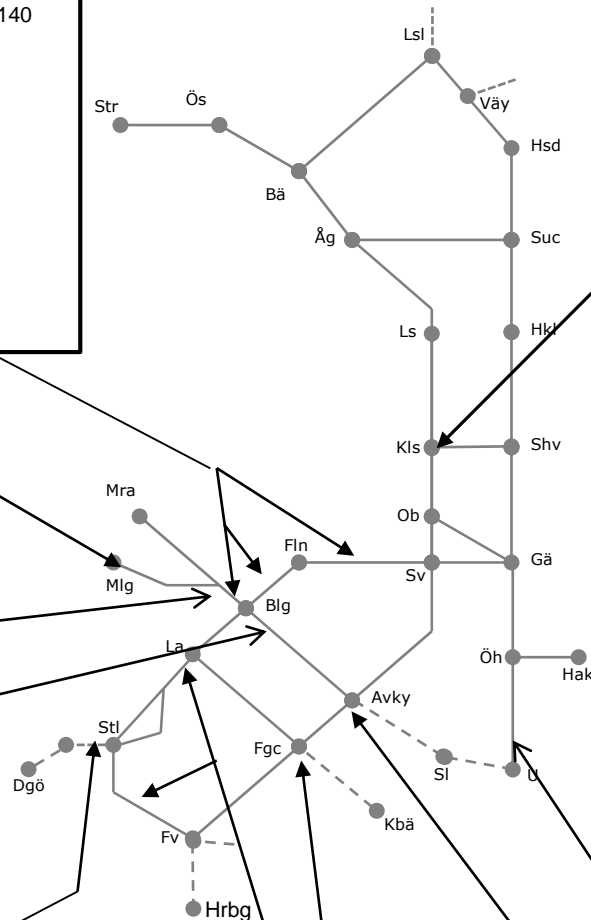

Bergslagsbanan Stl-Kil

(Ställdalen) – (Hällefors)
v2104, v2108, v2112,
v2116, v2120, v2124
V2134, v2138, v2148
M-O 15:10-19:00

Ändrad 200603

V2118, 2140, 2141
M-To 23:00-05:00

Bergslagsbanan Blg-Fv

Borlänge-Ställdalen
V2118, 2140, 2141
M-To 23.00-05.00

(Ställdalen) – (Frövi)
V2117 M-To 23:45-05:45
V2135, 2145-47
Nm Ti-F 23.45 – 05.45

Ändrad 200519

Bergslagsbanan Sv-Fv

Avestakrylbo
V2108, 2115, 2138, 2142
Begr.framkomlighet
S 03.00 – 09.00
v 2120, 2134, Helt Stängt
S 03.00 – 09.00

Fagersta
V2110, 2117, 2122, 2133,
2140, 2144
S 03:20-09:20
Ändrad 200902

Norra Stambanan

(Änge)-Ovansjö
EJ V25, 31, 32
M 09.00-12.00, 13.30-
15.30

(Ovansjö)-Ramsjö
Upp- eller Nedspår
EJ V31
M 09.00-14.00

Ramsjö-(Ljusdal)
EJ V31
MTiToF 11.45-13.45

Ljusdal
EJ V31
MO 11.10-13.15

(Ljusdal)-(Bollnäs)
V1923-1949 EJ V31
Ti 12.00-14.00

Bollnäs
EJ V31
ToF 10.30-12.30

(Bollnäs)-(Kilafors)
EJ V31
Upp- eller Nedspår
Ti, To, F 10.30-14.45
O 12.15-14.45

Kilafors-Holmsveden
V1923-1949 EJ V31
M 02.35-03.40, 04.05-
05.50

(Holmsveden)-(Mo
Grindar)
Upp- eller Nedspår
EJ V31
M-F 13.00-15.30

Mo Grindar-Ockelbo
EJ V31
S 06.00-08.00

(Ockelbo)-(Gävle)
TiO 00.45-04.05,
To 01.45-05.00
F 00.45-03.20

(Ockelbo)-(Storvik)
EJ V31
S 06.10-10.00

Ostkustbanan

Banarbetsveckor
(Uppsala)-Storvreta
V2120-2121 Ti-F 00.00-05.00 Ned
V2122-2123 Ti-F 00.00-05.00 Upp