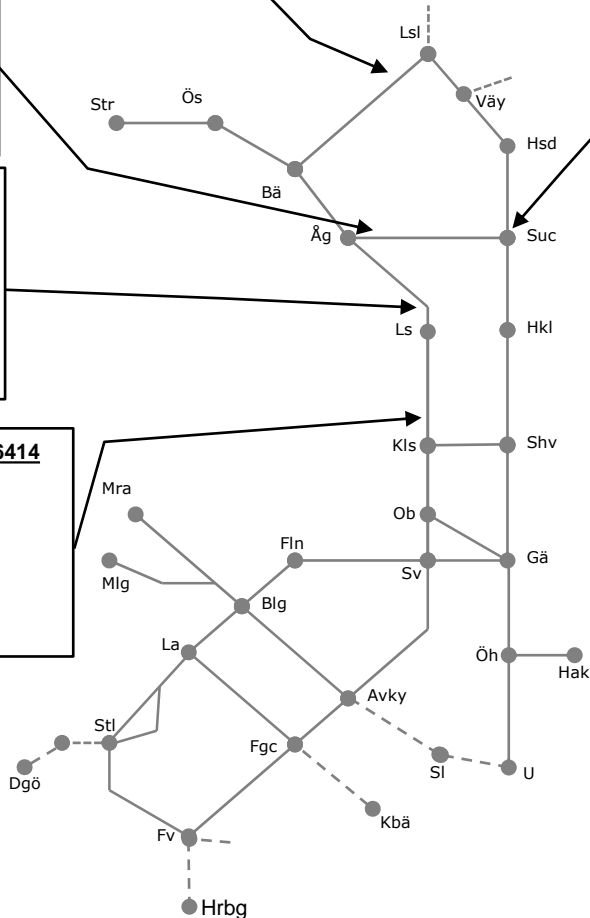

Revisionsperiod 3 Mellersta

STÖRRE BANARBETEN - vecka 2050-2150 –Mellersta Del 1

Stambanan gm Ö Norrland

M309440

Förstärkningslina
Trafikavbrott Österås-Bispgården
V2129-2141 M-F 17:00-23:00
V2142 M-O 17:00-23:00
V2143 O-F 17:00-23:00
V2144 M-F 17:00-23:00

Mittbanan M259226

Erikslund Esik
(Ånge)-(Johannisberg)
V1937-1941 M-F 09:00-15:00
V1942 M-O 09:00-15:00
V1942 To 10:00- V1943 Ti 22:00
V1943 O-F 09:00-15:00

Norra Stambanan M307276

Förstärkningslina
Trafikavbrott Ramsjö - Ljusdal
V2103-2120 M-F 09:00-15:00
V2118 F 15:00 – S 19:00
V2121 M-O 09:00-15:00
V2121 To 09:00 – S 24:00
V2122-2123 M-F 09:00-15:00

Norra Stambanan M306411, M306414

Röstbo mötesstation
Trafikavbrott Kilafors-(Holmsveden)
V2116-2118 M-F 09:00-15:00
V2118 F 15:00 – S 19:00
V2121 M-O 09:00-15:00
V2121 To 09:00 – S 24:00
V2122-2123 M-F 09:00-15:00

Ådalsbanan M307469, M307470

Birsta, Nacksta, Triangelspåret mot Töva
Trafikavbrott Sundsvall-(Töva)
Trafikavbrott Sundsvall-(Timrå)
V2124 M-F 09:00-15:00
V2125-2126 M-O 09:00-15:00
V2126 To 12:00 – S 24:00
V2127 O-F 09:00-15:00
V2128 M-To 09:00-15:00 F 10:00-12:00
V2137-2141 M-F 09:00-15:00
V2142 M-O 09:00-15:00
V2142 To 12:00 – V2143 Ti 02:00
V2143 O-F 09:00-15:00
V2144 M-To 09:00-15:00 F 10:00-12:00