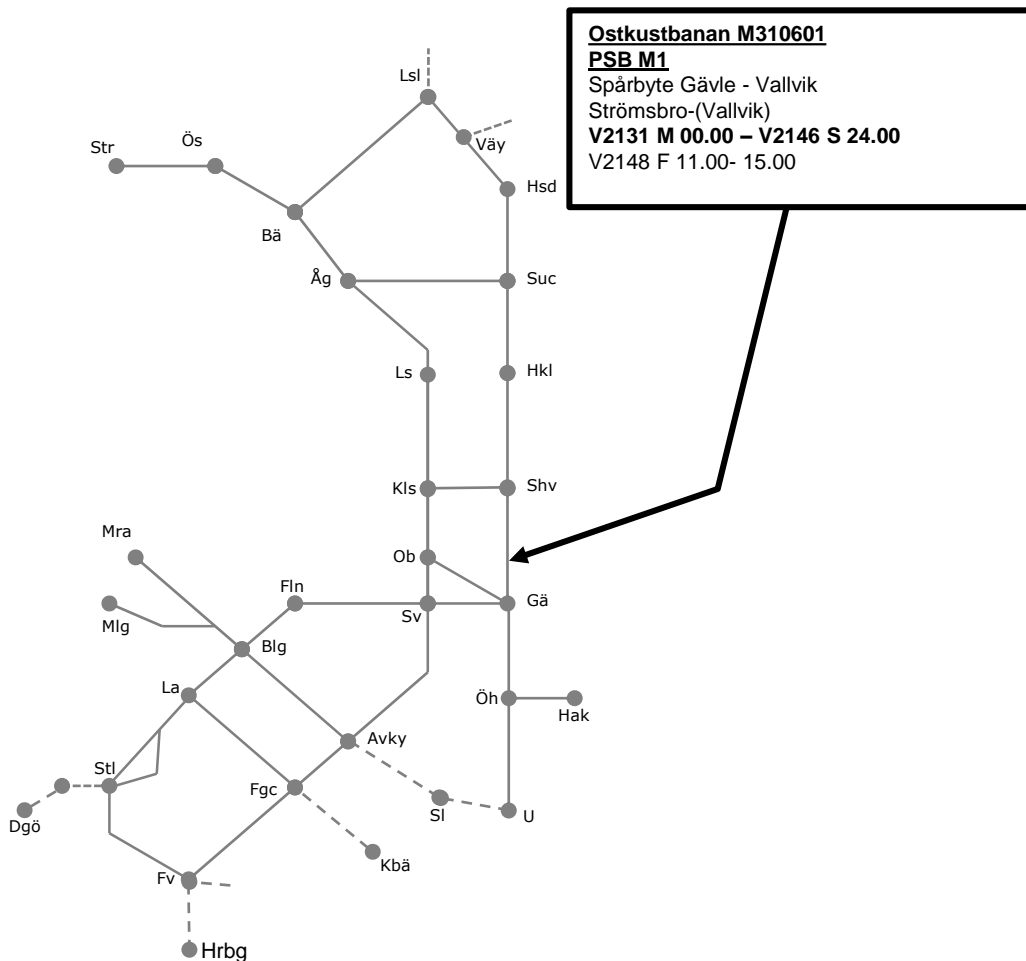

Revisionsperiod 3 Mellersta

PSB Mellersta- vecka 2050-2150 – Del PSB

Revisionsperiod 3 Mellersta

STÖRRE BANARBETEN - vecka 2050-2150 –Mellersta Del 1

Stambanan gm Ö Norrland

M309440

Förstärkningslina
 Trafikavbrott Österås-Bispgården
 V2129-2141 M-F 17:00-23:00
 V2142 M-O 17:00-23:00
 V2143 O-F 17:00-23:00
 V2144 M-F 17:00-23:00