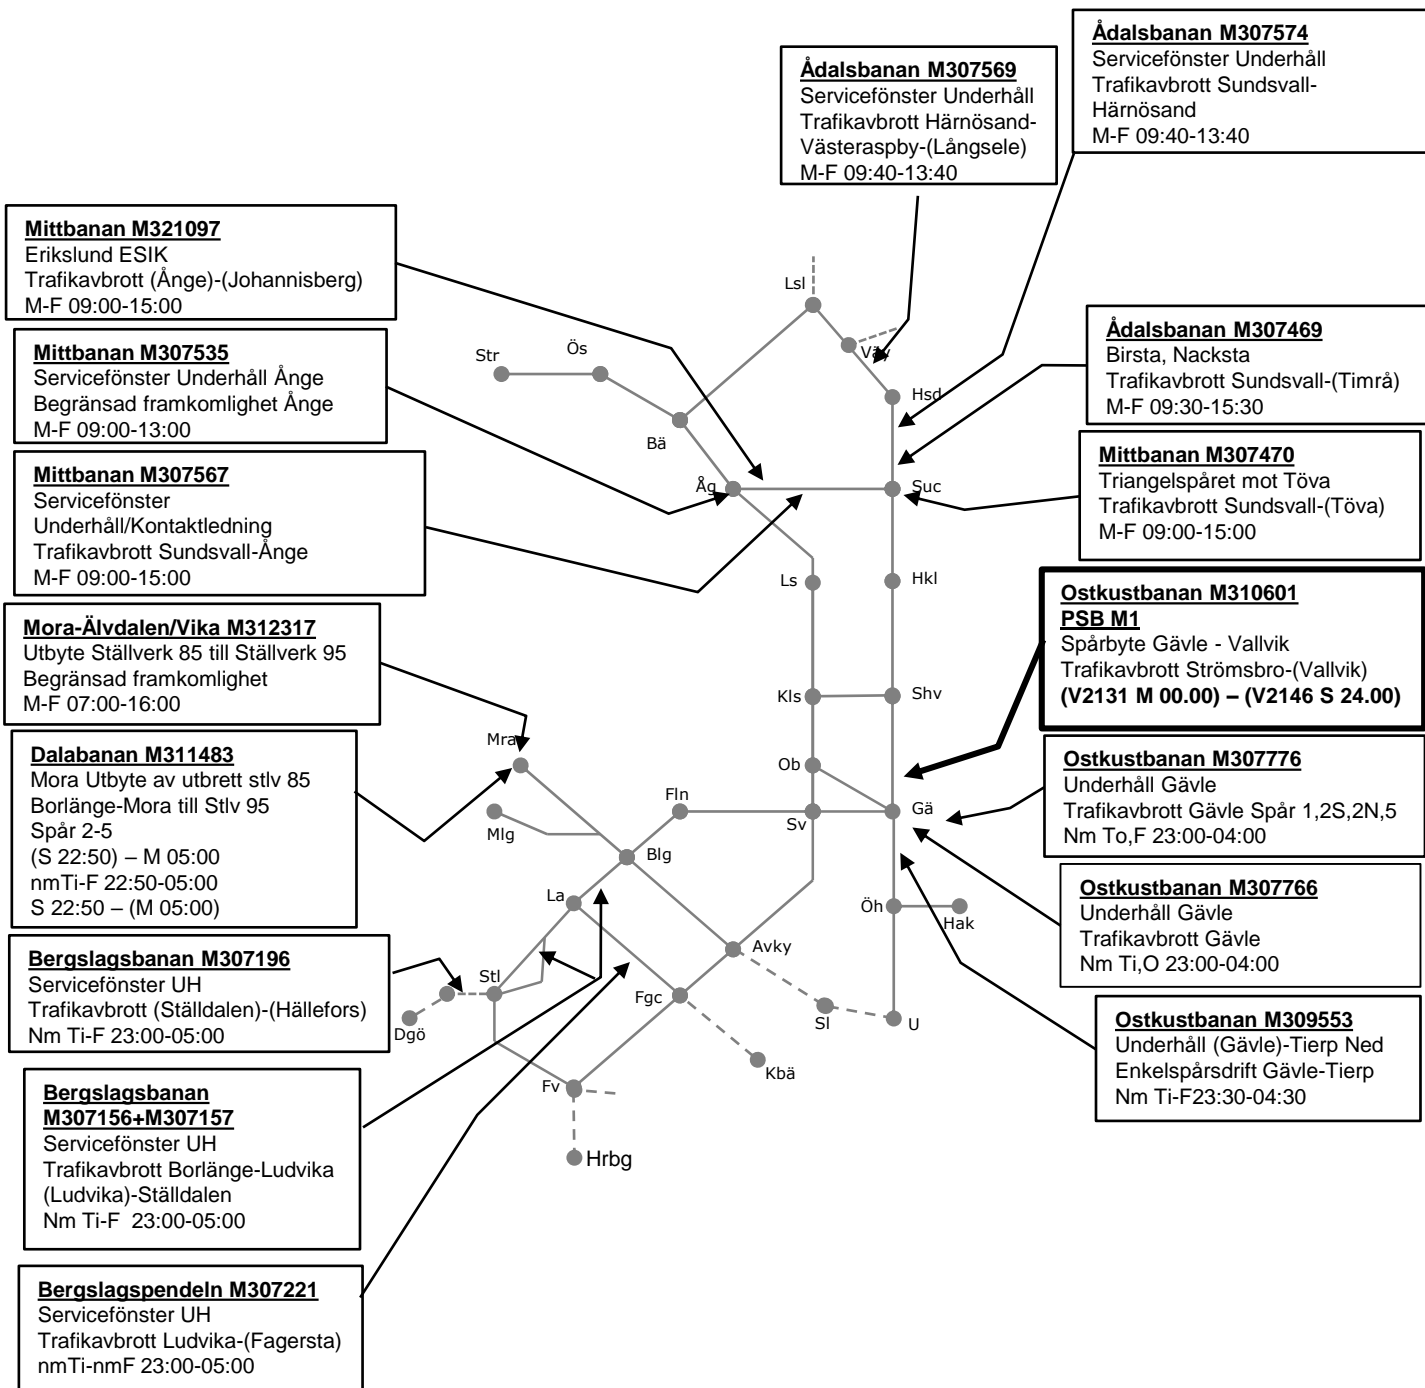

Revisionsperiod 3 Mellersta

STÖRRE BANARBETEN - vecka 2141- Mellersta

Mån	Tis	Ons	Tor	Fre	Lör	Sön
11/10	12/10	13/10	14/10	15/10	16/10	17/10