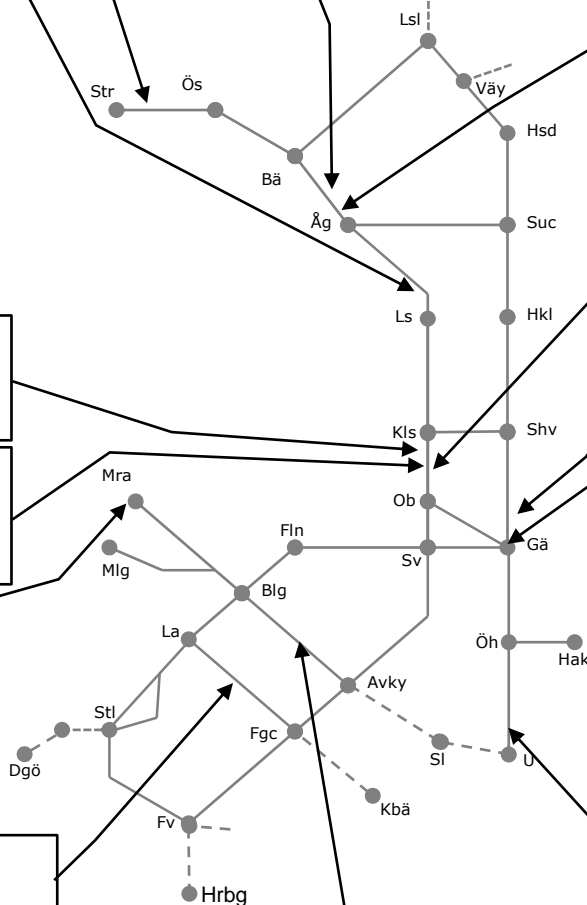

Norra Stambanan M307543

Servicefönster Underhåll
Moradal-Bräcke NEDSPÅR
Enkelspårsdrift Ånge-Bräcke
M-F 22:30-04:30

Norra Stambanan M307276

Förstärkningslina
Trafikavbrott Ramsjö - Ljusdal
M-To 09:00-15:00

Norra Stambanan M307537

Servicefönster Underhåll
Moradal-Ånge
Trafikavbrott Moradal-Ånge
M-F 23:00-03:00

Norra Stambanan M307523

Servicefönster Underhåll
Trafikavbrott (Ockelbo)-(Bollnäs)
M-F 09:00-15:00

Ostkustbanan M323377

Rälslossning för spårbytet
Trafikavbrott Trödje-Kringlan
L 22:35-00:40, S 01:15-02:35
S 03:00-03:55, 04:20-06:50

Ostkustbanan M307771

Underhåll Gävle godsbangården
Trafikavbrott Gävle I-gr Söder
S 06:00-11:00

Norra Stambanan M306411

Röstbo mötesstation
Trafikavbrott (Kilafors)-(Holmsveden)
M-F 09:00-15:00

Norra Stambanan M330771

Röstbo mötesstation
Enkelspårsdrift Röstbo
(M v.22 00:00) – (F v.24 15:00)

Mora-Älvdalen/Vika M312317

Utbyte Ställverk 85 till Ställverk 95
Begränsad framkomlighet
M-F 07:00-16:00

Bergslagspendeln M320721

Fjärrstyrning/plankorsningar
Trafikavbrott Ludvika-(Fagersta)
nmTi-nmF 23:00-05:00

Dalabanan M309221

Hastighetshöjande åtg.
Trafikavbrott
Hedemora-(AvestaKrylbo)
(S 23:00) – (M 05:00)
Nm Ti-F 21:45-23:50+00:20-04:20
S 23:00-(M 05:00)
Ändrad 200825

Ostkustbanan M332375

Servicefönster UH Storrreta-(Uppsala) Upp
Enkelspårsdrift _Storrreta-(Uppsala)
Ti-F 00:00-05:00