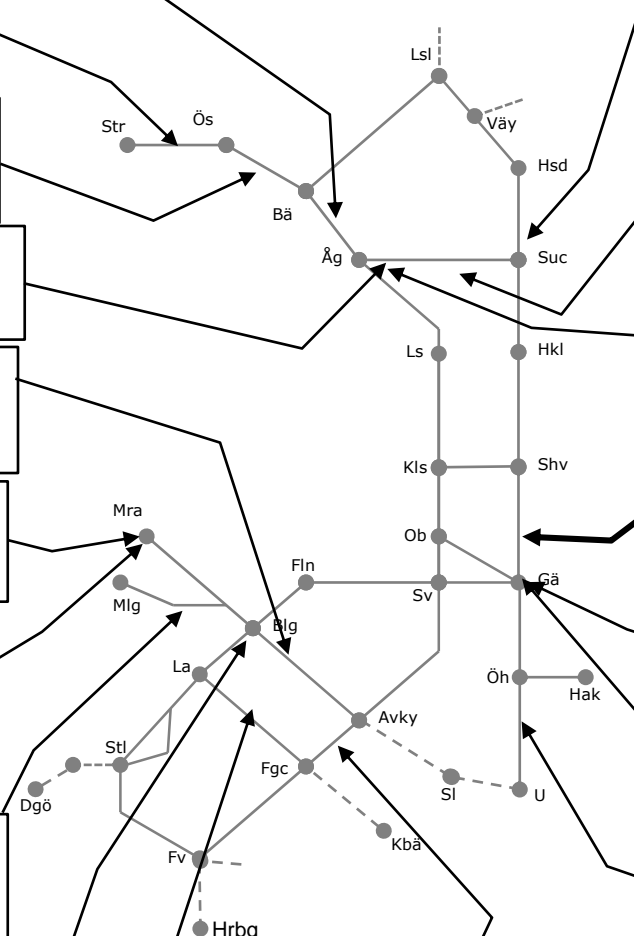

Mora-Älvdalen/Vika M312317

Utbyte Ställverk 85 till Ställverk 95
Begränsad framkomlighet
M-F 07:00-16:00

Dalabanan M311483

Mora Utbyte av utbrett stlv 85
Borlänge-Mora till Stlv 95
Spår 2-5
(S 22:50) – M 05:00
nmTi-F 22:50-05:00
S 22:50 – (M 05:00)

Västerdalsbanan M307149

Servicefönster UH
Trafikavbrott Malung-(Repbäcken)
Nm Ti-F 20:30-02:30

Bergslagsbanan M334719

Servicefönster/Kontaktl.revision
Trafikavbrott Borlänge
(S 22.00)-06.00 (spår 6-31)

Bergslagspendeln M307221

Servicefönster UH
Trafikavbrott Ludvika-(Fagersta)
nmTi-nmF 23:00-05:00

Godsstråket gm Bergslagen M308487

Ny driftplats Ombenning
Trafikavbrott Snyten – (Fagersta)
M 07:00-14:40
Ti-F 09:20-14.45
Ändrad 200625

Ådalsbanan M307469

Birsta, Nacksta
Trafikavbrott Sundsvall-(Timrå)
M-F 09:30-15:30

Mittbanan M307470

Triangelspåret mot Töva
Trafikavbrott Sundsvall-(Töva)
M-F 09:00-15:00

Norra Stambanan M307537

Servicefönster Underhåll
Moradal-Ånge
Trafikavbrott Moradal-Ånge
M-F 23:00-03:00

Ostkustbanan M310601

PSB M1
Spårbyte Gävle - Vallvik
Trafikavbrott Strömsbro-(Vallvik)
(V2131 M 00.00) – (V2146 S 24.00)

Ostkustbanan M307771

Underhåll Gävle godsbangården
Trafikavbrott Gävle I-gr Söder
S 06:00-11:00

Gävle-Fliskär M307770

Underhåll
Nm Ti,O 23:30-04:30
Ändrad 200526

Ostkustbanan M309551

Underhåll Järlebo-Storvreta Ned
Enkelspårsdrift Örbyhus-Samnan
Nm Ti-F 23:00-04:00