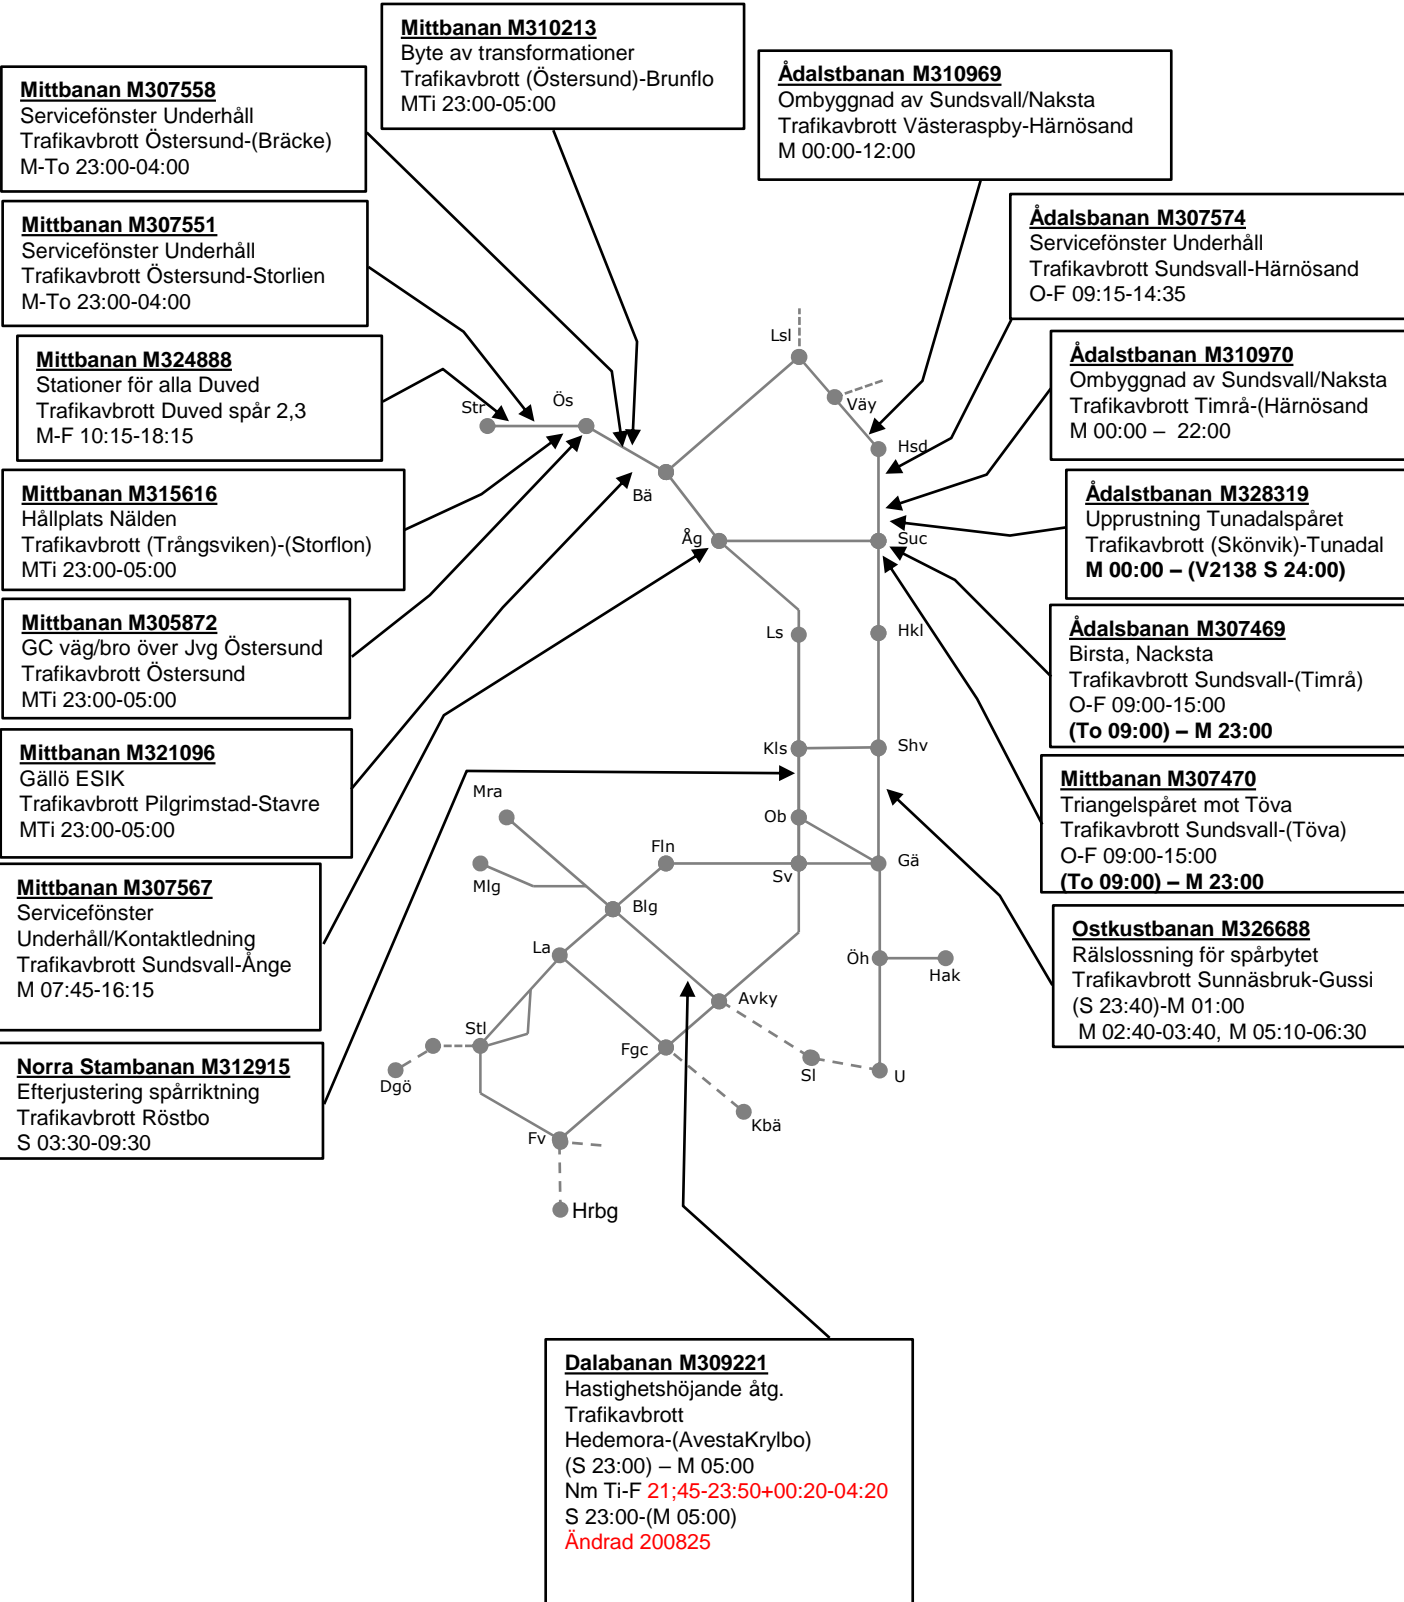

Revisionsperiod 3 Mellersta

STÖRRE BANARBETEN - vecka 2127 - Mellersta

Mån	Tis	Ons	Tor	Fre	Lör	Sön
5/7	6/7	7/7	8/7	9/7	10/7	11/7

Mittbanan M310213
Byte av transformationer
Trafikavbrott (Östersund)-Brunflo
MTi 23:00-05:00

Ådalstbanan M310969
Ombyggnad av Sundsvall/Naksta
Trafikavbrott Västeraspy-Härnösand
M 00:00-12:00

Mittbanan M307558
Servicefönster Underhåll
Trafikavbrott Östersund-(Bräcke)
M-To 23:00-04:00

Mittbanan M307551
Servicefönster Underhåll
Trafikavbrott Östersund-Storlien
M-To 23:00-04:00

Ådalsbanan M307574
Servicefönster Underhåll
Trafikavbrott Sundsvall-Härnösand
O-F 09:15-14:35

Mittbanan M324888
Stationer för alla Duved
Trafikavbrott Duved spår 2,3
M-F 10:15-18:15

Ådalstbanan M310970
Ombyggnad av Sundsvall/Naksta
Trafikavbrott Timrå-(Härnösand)
M 00:00 - 22:00

Mittbanan M315616
Hållplats Nälden
Trafikavbrott (Trångsviken)-(Storflon)
MTi 23:00-05:00

Ådalstbanan M328319
Upprustning Tunadalsspåret
Trafikavbrott (Skönvik)-Tunadal
M 00:00 - (V2138 S 24:00)

Mittbanan M305872
GC väg/bro över Jvg Östersund
Trafikavbrott Östersund
MTi 23:00-05:00

Ådalsbanan M307469
Birsta, Nacksta
Trafikavbrott Sundsvall-(Timrå)
O-F 09:00-15:00
(To 09:00) - M 23:00

Mittbanan M321096
Gällö ESIK
Trafikavbrott Pilgrimstad-Stavre
MTi 23:00-05:00

Mittbanan M307470
Triangelsspåret mot Töva
Trafikavbrott Sundsvall-(Töva)
O-F 09:00-15:00
(To 09:00) - M 23:00

Mittbanan M307567
Servicefönster
Underhåll/Kontaktledning
Trafikavbrott Sundsvall-Ånge
M 07:45-16:15

Ostkustbanan M326688
Rälslossning för spårbytet
Trafikavbrott Sunnäsbruk-Gussi
(S 23:40)-M 01:00
M 02:40-03:40, M 05:10-06:30

Norra Stambanan M312915
Efterjustering spårriktning
Trafikavbrott Röstbo
S 03:30-09:30

Dalabanan M309221
Hastighetshöjande åtg.
Trafikavbrott
Hedemora-(AvestaKrylbo)
(S 23:00) - M 05:00
Nm Ti-F 21:45-23:50+00:20-04:20
S 23:00-(M 05:00)
Ändrad 200825