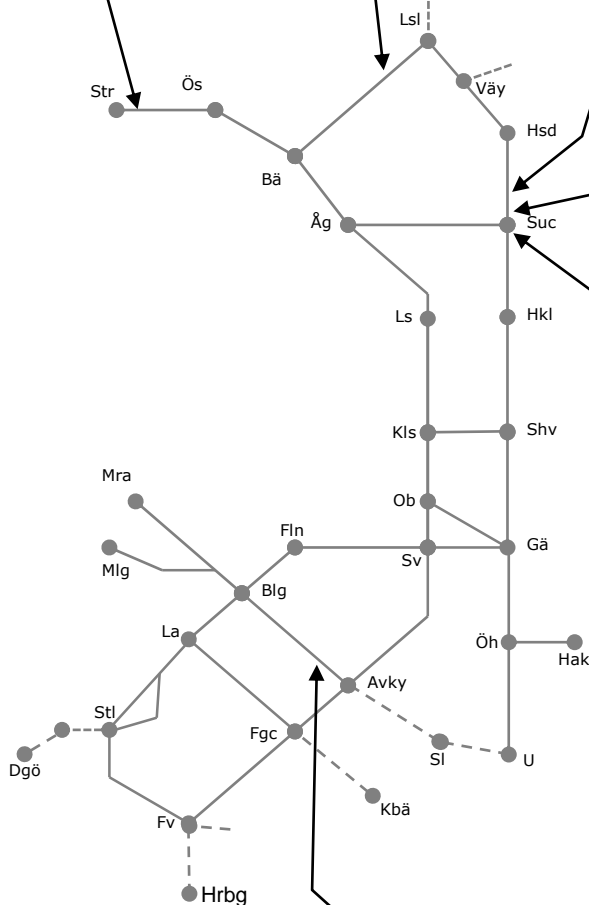

Revisionsperiod 3 Mellersta

STÖRRE BANARBETEN – vecka 2128- Mellersta

Mån	Tis	Ons	Tor	Fre	Lör	Sön
12/7	13/7	14/7	15/7	16/7	17/7	18/7

Mittbanan M324888

Stationer för alla Duved
Trafikavbrott Duved spår 4
M-F 10:15-18:15

Stamb gm Ö Norrland M307546

Servicefönster underhåll
Trafikavbrott Långsele-(Bräcke)
M-F 16:45-22:45

Ådalstbanan M328319

Upprustning Tunadalsspåret
Trafikavbrott (Skönvik)-Tunadal
(V2127 M 00:00) – (V2138 S 24:00)

Ådalsbanan M307469

Birsta, Nacksta
Trafikavbrott Sundsvall-(Timrå)
M-To 09:00-15:00
F 10:00-12:00

Mittbanan M307470

Triangelsspåret mot Töva
Trafikavbrott Sundsvall-(Töva)
M-To 09:00-15:00
F 10:00-12:00

Dalabanan M309221

Hastighetshöjande åtg.
Trafikavbrott
Hedemora-(AvestaKrylbo)
(S 23:00) – (M 05:00)
Nm Ti-F 21:45-23:50+00:20-04:20
S 23:00-(M 05:00)
Ändrad 200825