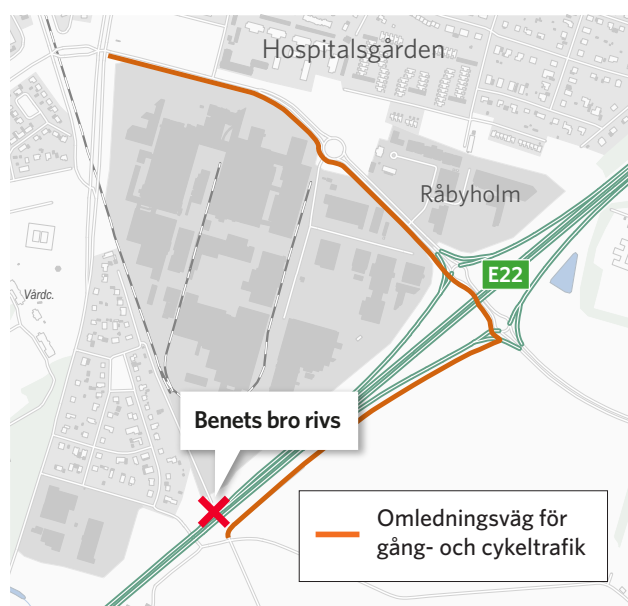

Vi stänger E22 tillfälligt när broar rivs

Första helgen i augusti kommer E22 vara totalavstängd mellan trafikplats Kronetorp och trafikplats Råby. Det kommer dock att vara möjligt att köra på E22 söderut i trafikplats Lund Södra. Väg 108 kommer att vara öppen för trafik.

Fordonstrafik

Under helgavstängningen hänvisas fordons-
trafiken till omledningsvägar, se textruta och karta
på baksidan.

Efter helgavstängningen i augusti kommer det vara
begränsad framkomlighet på E22 fram till hösten
2026. Hastigheten sänks till 70 kilometer
i timmen och körfälten blir smalare.

Gång- och cykeltrafik

Omledning för bron görs från slutet av juni 2024
fram till ny bro byggs våren 2026. Gång- och
cykeltrafiken leds då på en nybyggd gång- och
cykelväg på östra sidan E22 från Höjebromölla
till trafikplats Råby, se karta.

Benets bro rivs. Följ orange vägvisning. Gång- och cykel-
vägen längs E22 kan nyttjas som omledning.

Rekommenderade omledningsvägar under helgavstängningen

- För trafikanter som ska söderut mot Malmö: omledning från trafikplats Lund Norra via Norra Ringen - väg 108 - väg 103 - till E6 via trafikplats Lomma.
- För trafikanter som ska norrut: omledning från E6 via trafikplats Lomma - väg 103 - väg 108 - Norra Ringen - till trafikplats Lund Norra.
- För trafikanter som ska söderut mot Staffanstorp: omledning från trafikplats Gastelyckan via väg 102 mot Dalby - väg 11.
- För trafikanter som ska norrut till Staffanstorp: omledning via väg 11 mot Dalby - väg 102 - till trafikplats Gastelyckan.