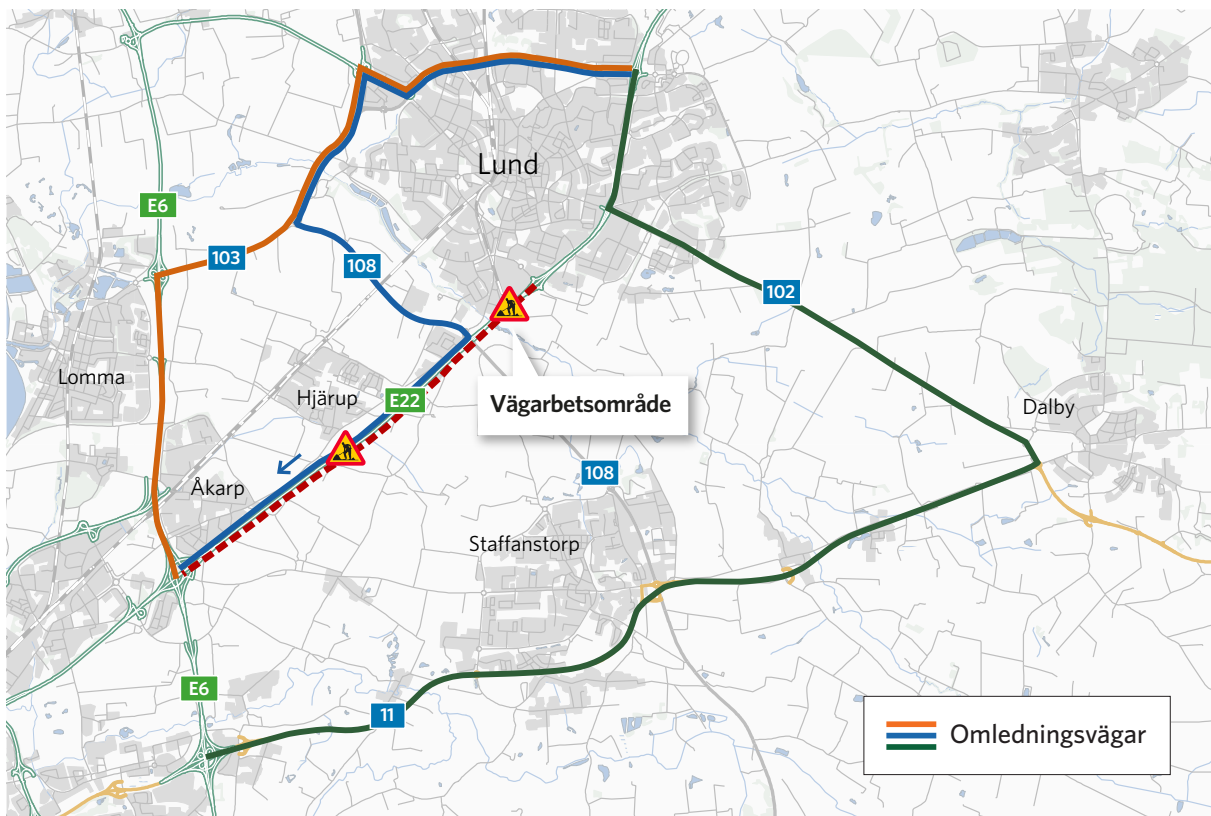

Vi stänger E22 tillfälligt när broar rivs

Första helgen i augusti kommer E22 vara totalavstängd mellan trafikplats Kronetorp och trafikplats Råby. Det kommer dock att vara möjligt att köra på E22 söderut i trafikplats Lund Södra. Väg 108 kommer att vara öppen för trafik.

Fordonstrafik

Under helgavstängningen hänvisas fordons-
trafiken till omledningsvägar, se textruta och karta
på baksidan.

Efter helgavstängningen i augusti kommer det vara
begränsad framkomlighet på E22 fram till hösten
2026. Hastigheten sänks till 70 kilometer
i timmen och körfälten blir smalare.

Gång- och cykeltrafik

Omledning för bron görs från slutet av juni 2024
fram till ny bro byggs våren 2026. Gång- och
cykeltrafiken leds då på en nybyggd gång- och
cykelväg på östra sidan E22 från Höjebromölla
till trafikplats Råby, se karta.

Benets bro rivs. Följ orange vägvisning. Gång- och cykel-
vägen längs E22 kan nyttjas som omledning.

Rekommenderade omledningsvägar under helgavstängningen

- För trafikanter som ska söderut mot Malmö: omledning från trafikplats Lund Norra via Norra Ringen - väg 108 - väg 103 - till E6 via trafikplats Lomma.
- För trafikanter som ska norrut: omledning från E6 via trafikplats Lomma - väg 103 - väg 108 - Norra Ringen - till trafikplats Lund Norra.
- För trafikanter som ska söderut mot Staffanstorp: omledning från trafikplats Gastelyckan via väg 102 mot Dalby - väg 11.
- För trafikanter som ska norrut till Staffanstorp: omledning via väg 11 mot Dalby - väg 102 - till trafikplats Gastelyckan.