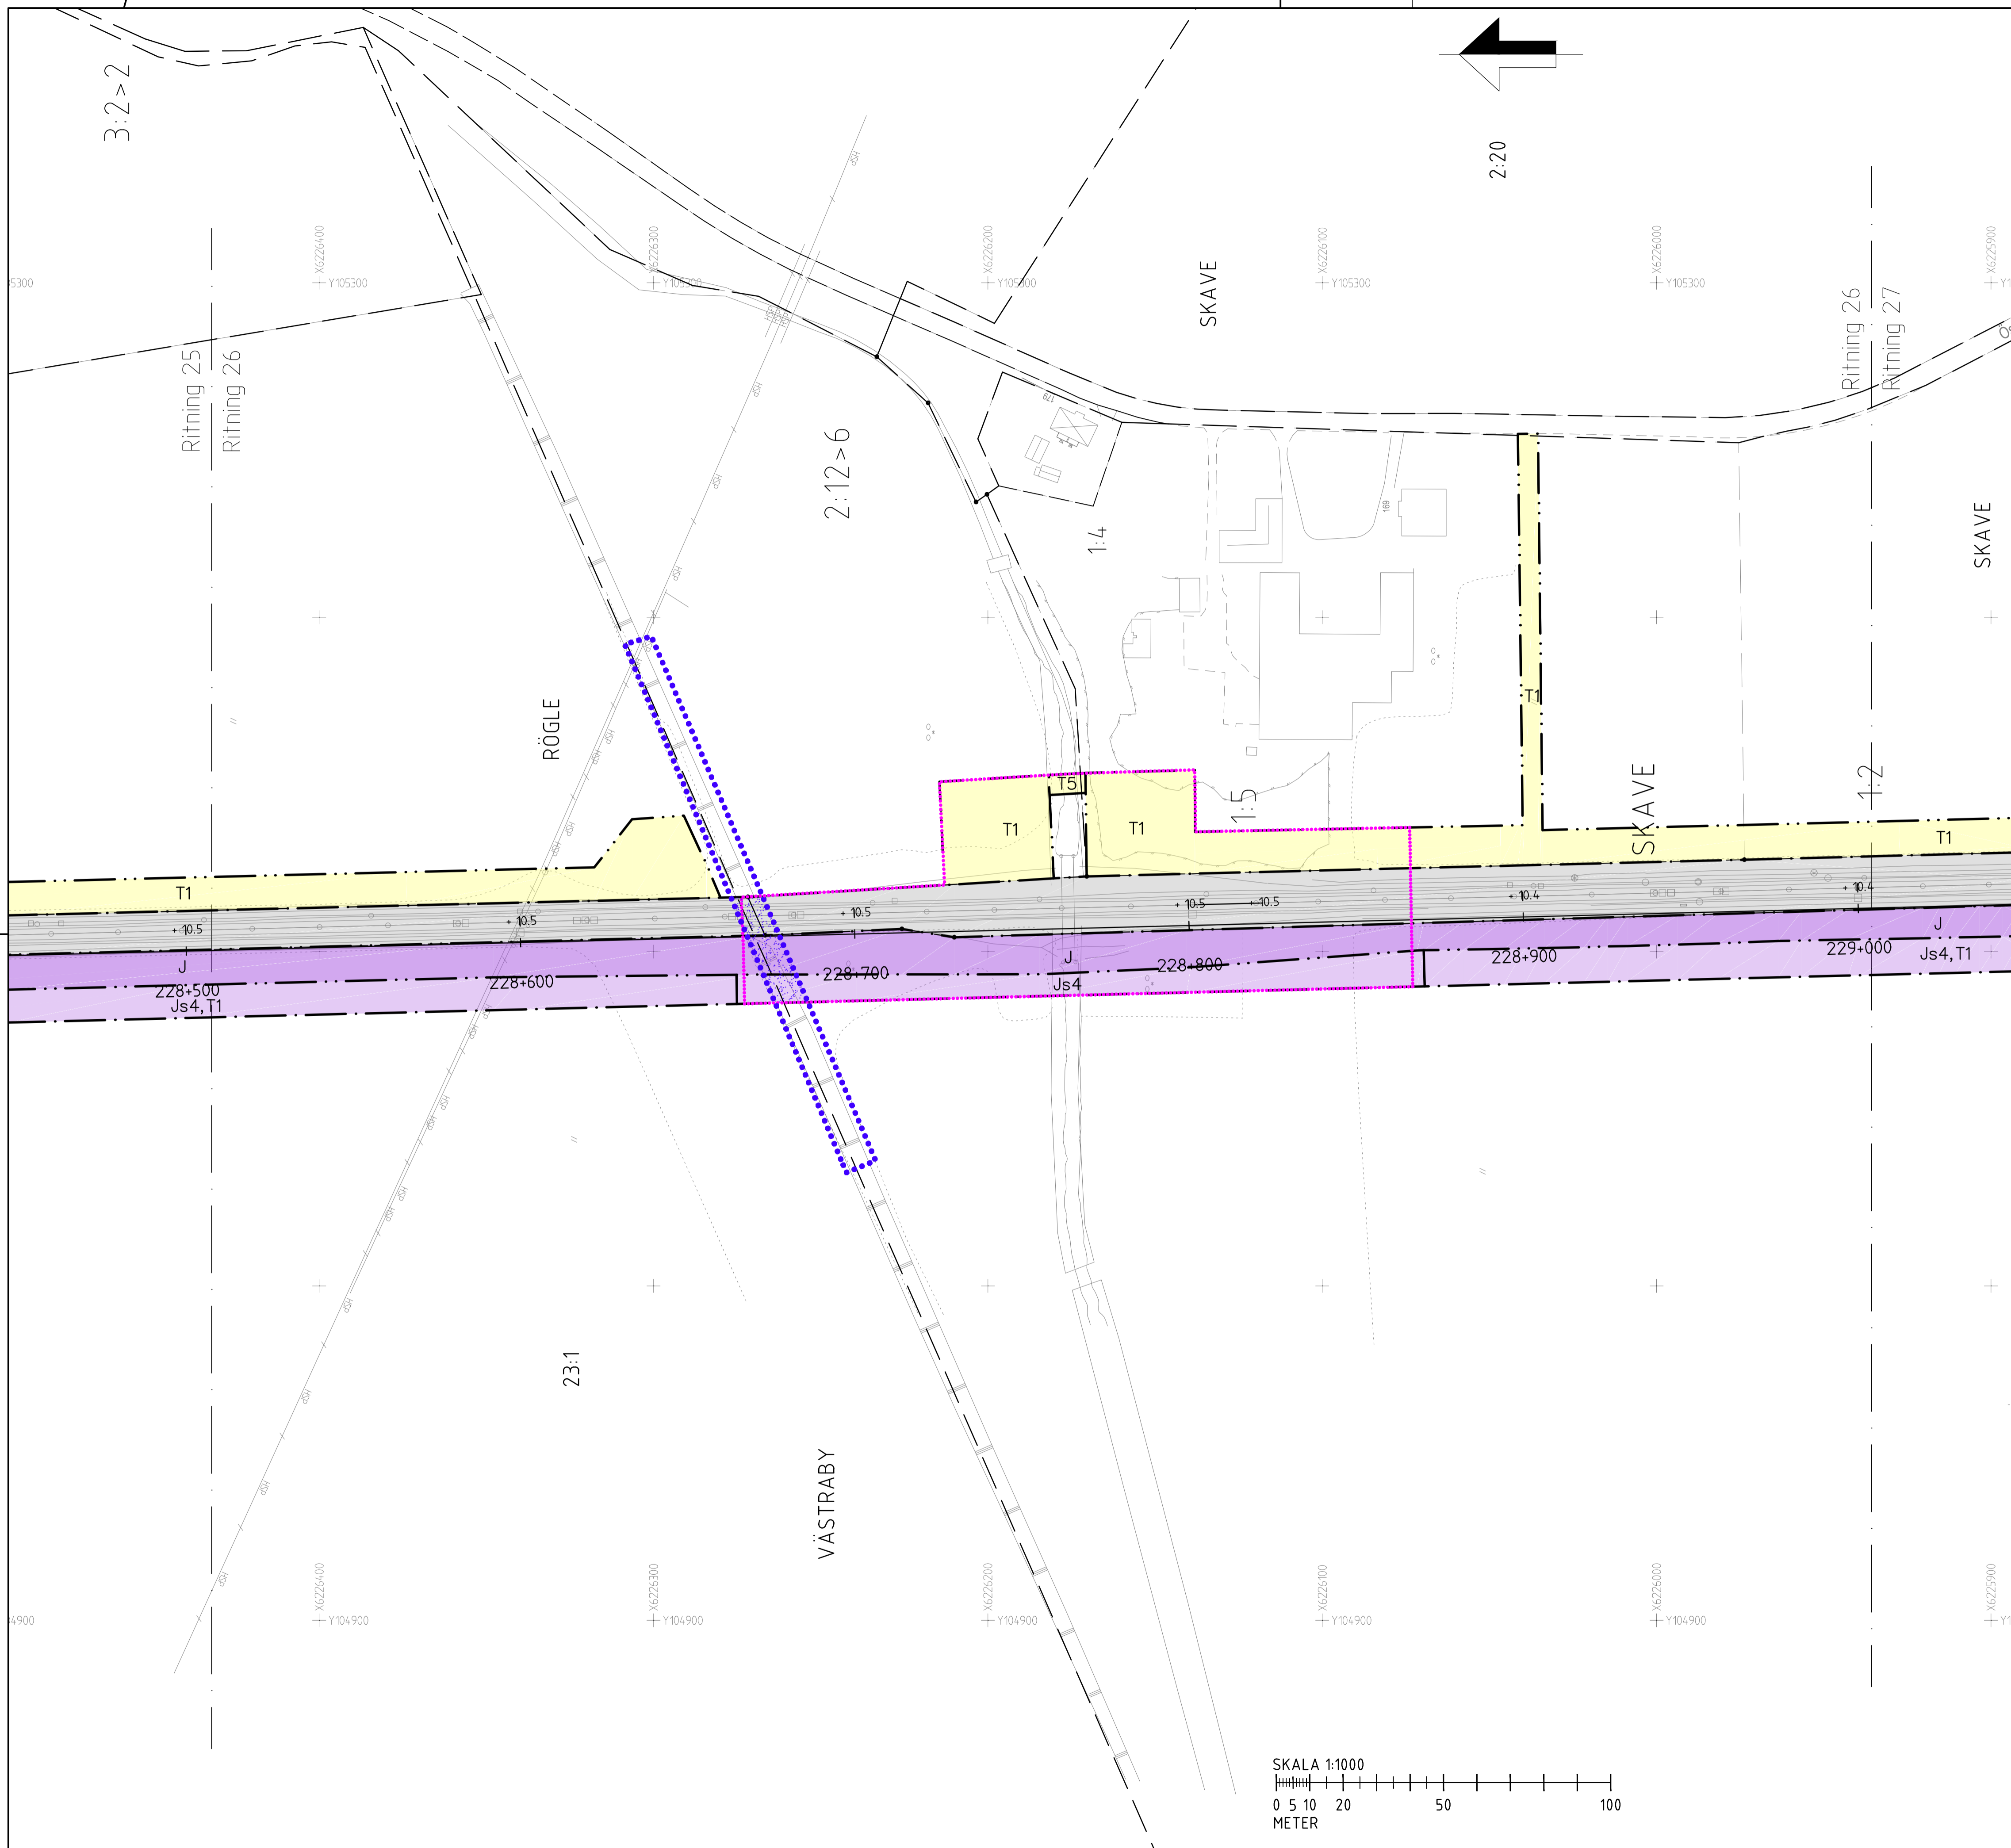

VERKSAMHETER/ÅTGÄRDER SOM UNDTAS FRÅN FÖRBUD ENLIGT MILJÖBALKEN

Förbudet som avser verksamhet eller åtgärd inom generell biotopskyddsområde gäller inte byggande av allmän väg/järnväg.

Skyldigheten att göra anmälan för samråd enligt 12:6 MB gäller inte för de verksamheter och åtgärder som behövs för att bygga vägen/järnvägen och som fastställs och ingår i vägområde för allmän väg/järnvägsmark eller område för tillfällig nyttjanderätt.

- ..... Biotopskyddad mark.
- ..... Biotopskyddad mark på nytt och befintligt markanspråk.
- ..... Järnvägsområde inom strandskydd
- Förbudet mot åtgärder inom strandskyddsområde (7:15 MB) gäller inte byggande av allmän väg/järnväg.

SÄRSKILDA BESLUT SOM TAS I SAMBAND MED FASTSTÄLLELSE AV JÄRNVÄGSPLAN

- XXXXXX Indragning av väg från allmänt underhåll

ÖVRIGA BETECKNINGAR PÅ PLANKARTAN

- --- Bef. spårmitt järnväg
- X Fastighet som inlöses
- --- Fastighetsgräns
- --- Traktgräns
- --- Trafikverkets befintliga fastighet
- --- Bef spår som behålls
- --- Spår som rives
- ---+ Kommungräns

ORIENTERINGSKARTA MED BLADNUMMER