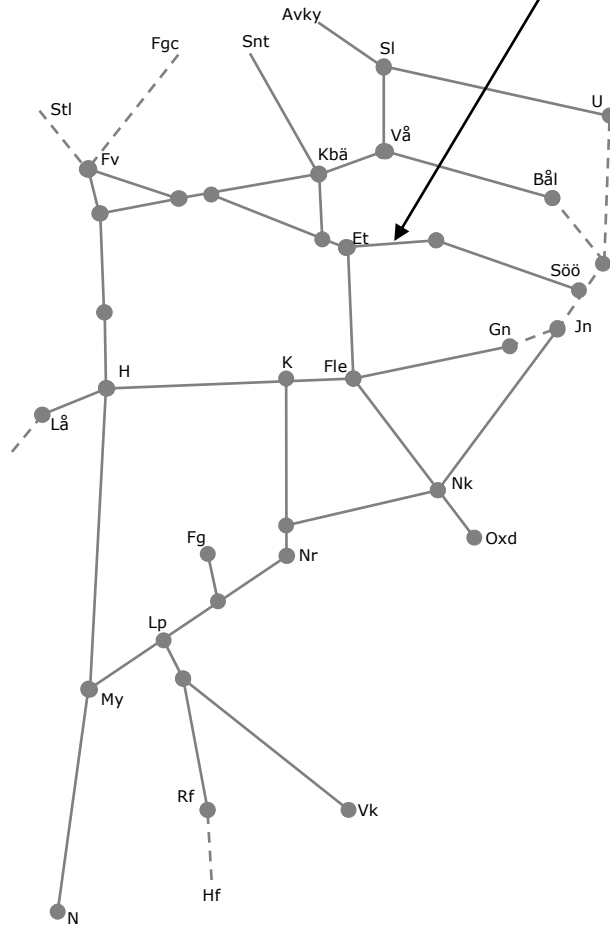

STÖRRE BANARBETEN - vecka 2145 Mälardalen						
Mån	Tis	Ons	Tor	Fre	Lör	Sön
8/11	9/11	10/11	11/11	12/11	13/11	14/11

Veckokarta Revisionsperiod 6 Östra T21

STÖRRE BANARBETEN - vecka 2146 Mälardalen						
Mån	Tis	Ons	Tor	Fre	Lör	Sön
15/11	16/11	17/11	18/11	19/11	20/11	21/11

317331 Servicefönster underhåll
Västerås Västra RBG
M-S 00:00-06:00

318126 AT-Lina
Enkelspårdrift Härad-Strängnäs
M-To 23:00-05:00

Veckokarta Revisionsperiod 6 Östra T21

STÖRRE BANARBETEN - vecka 2147 Mälardalen						
Mån	Tis	Ons	Tor	Fre	Lör	Sön
22/11	23/11	24/11	25/11	26/11	27/11	28/11

Veckokarta Revisionsperiod 6 Östra T21

STÖRRE BANARBETEN - vecka 2148 Mälardalen

Mån	Tis	Ons	Tor	Fre	Lör	Sön
29/11	30/11	1/12	2/12	3/12	4/12	5/12

318126 AT-Lina
Enkelspårdrift Härad-Strängnäs
M-To 23:00-05:00