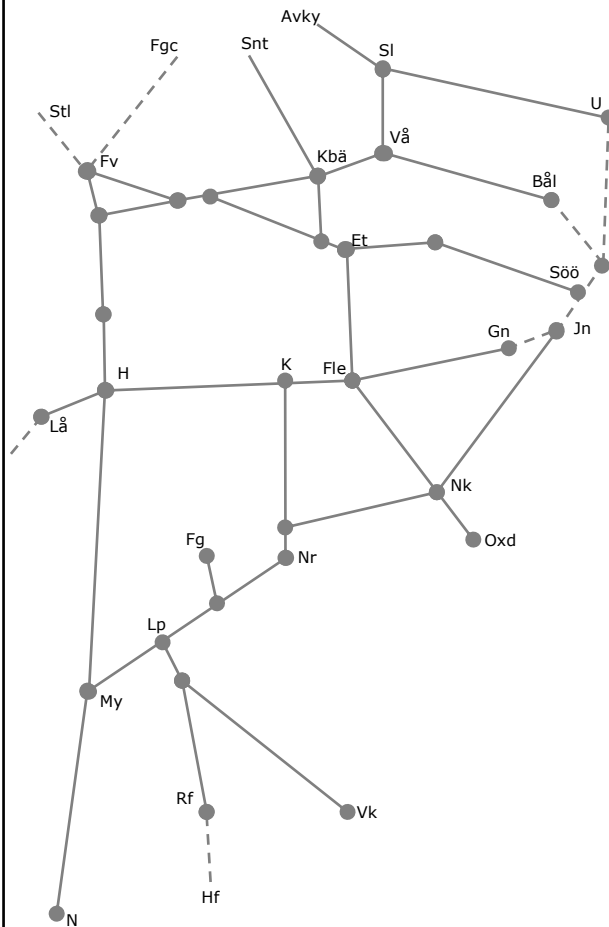

317159 Servicefönster Nedspår
Enkelspårsdrift Lundby-Bålsta
Udda veckor
M-F 10:00-13:00 + 14:00-15:00
317158 Servicefönster Uppspår
Enkelspårsdrift Lundby-Bålsta
Jämna veckor
M-F 10:00-13:00 + 14:00-15:00

317338 Västerås C
Trafikavbrott spår 1-3
Udda veckor M-F 00:00-06:00

317332 Västerås Norra
Trafikavbrott Uppspår
Jämna veckor Ti-F 00:00-04:30

317265
Trafikavbrott (Kolbäck)-(Valskog)
L 23:00-07:00 11 nätter

317315 Enkelspårsdrift
Valskog-Arboga
M-F 00:00-06:00 X 9
317314 Enkelspårsdrift
Valskog-Arboga
M-F 00:00-06:00 X 7

317221 & 317226
Enkelspårsdrift Västerås N-Bålsta
Udda / jämna veckor
M-To 23:00-06:00

317235 & 317256
Enkelspårsdrift Västerås V-Kolbäck
Udda / jämna veckor
M-F 00:00-05:30

316587
Trafikavbrott (Eskilstuna)-(Nykvarn)
OF 00:00-02:00
316603
Trafikavbrott (Nykvarn)-(Södertälje)
OF 00:00-02:00