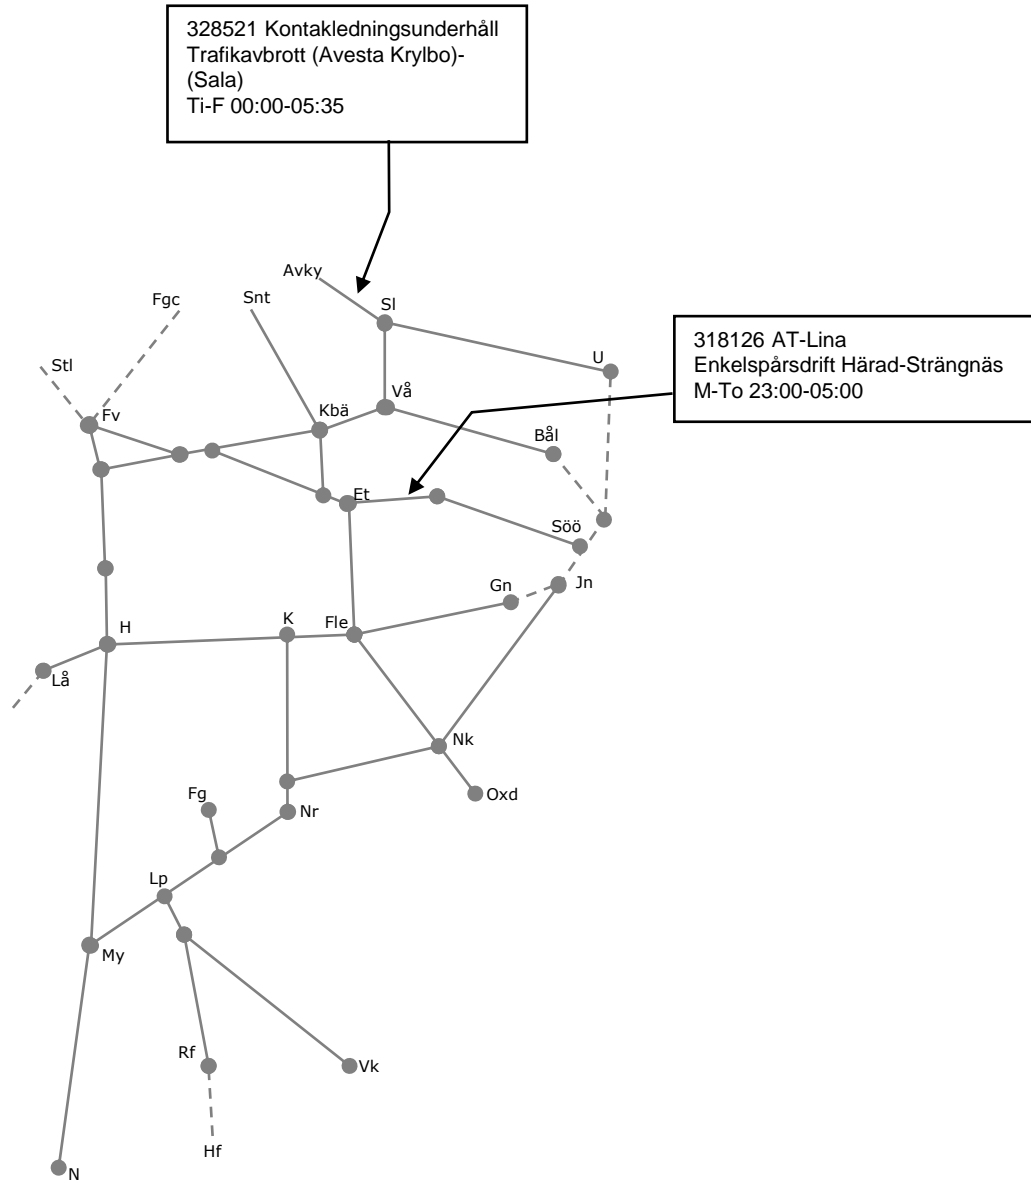

316585
Trafikavbrott (Eskilstuna)-Rekarne
To 00:00-02:00

316586
Trafikavbrott (Eskilstuna)-(Flen)
Ti 00:00-02:00

316607
Trafikavbrott (Rekarne)-(Kolbäck)
To 00:00-02:00

316608
Trafikavbrott (Valskog)-(Rekarne)
To 00:00-02:00

Veckokarta Revisionsperiod 6 Östra T21

STÖRRE BANARBETEN - vecka 2142 Mälardalen

Mån	Tis	Ons	Tor	Fre	Lör	Sön
18/10	19/10	20/10	21/10	22/10	23/10	24/10

Veckokarta Revisionsperiod 6 Östra T21

STÖRRE BANARBETEN - vecka 2143 Mälardalen						
Mån	Tis	Ons	Tor	Fre	Lör	Sön
25/10	26/10	27/10	28/10	29/10	30/10	31/10

Veckokarta Revisionsperiod 6 Östra T21

STÖRRE BANARBETEN - vecka 2144 Mälardalen						
Mån	Tis	Ons	Tor	Fre	Lör	Sön
1/11	2/11	3/11	4/11	5/11	6/11	7/11

**Alla
helgons
dag**

Veckokarta Revisionsperiod 6 Östra T21

STÖRRE BANARBETEN - vecka 2145 Mälardalen						
Mån	Tis	Ons	Tor	Fre	Lör	Sön
8/11	9/11	10/11	11/11	12/11	13/11	14/11

Veckokarta Revisionsperiod 6 Östra T21

STÖRRE BANARBETEN - vecka 2146 Mälardalen						
Mån	Tis	Ons	Tor	Fre	Lör	Sön
15/11	16/11	17/11	18/11	19/11	20/11	21/11