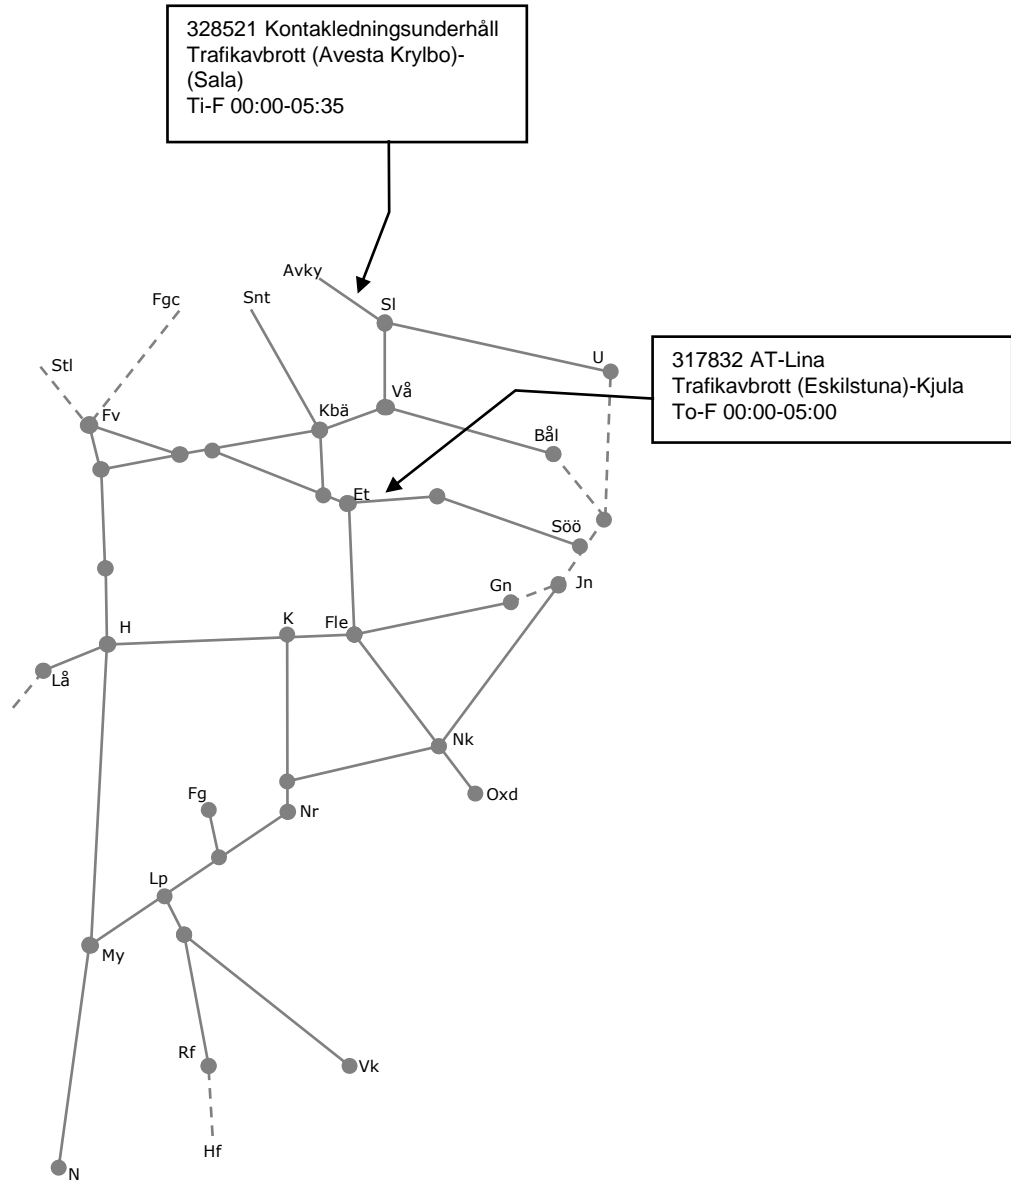

316585
Trafikavbrott (Eskilstuna)-Rekarne
To 00:00-02:00

316586
Trafikavbrott (Eskilstuna)-(Flen)
Ti 00:00-02:00

316607
Trafikavbrott (Rekarne)-(Kolbäck)
To 00:00-02:00

316608
Trafikavbrott (Valskog)-(Rekarne)
To 00:00-02:00

Veckokarta Revisionsperiod 6 Östra T21

STÖRRE BANARBETEN - vecka 2142 Mälardalen

Mån	Tis	Ons	Tor	Fre	Lör	Sön
18/10	19/10	20/10	21/10	22/10	23/10	24/10

Veckokarta Revisionsperiod 6 Östra T21

STÖRRE BANARBETEN - vecka 2143 Mälardalen						
Mån	Tis	Ons	Tor	Fre	Lör	Sön
25/10	26/10	27/10	28/10	29/10	30/10	31/10

Veckokarta Revisionsperiod 6 Östra T21

STÖRRE BANARBETEN - vecka 2144 Mälardalen						
Mån	Tis	Ons	Tor	Fre	Lör	Sön
1/11	2/11	3/11	4/11	5/11	6/11	7/11

**Alla
helgons
dag**

Veckokarta Revisionsperiod 6 Östra T21

Veckokarta Revisionsperiod 6 Östra T21

STÖRRE BANARBETEN - vecka 2148 Mälardalen

Mån	Tis	Ons	Tor	Fre	Lör	Sön
29/11	30/11	1/12	2/12	3/12	4/12	5/12

318126 AT-Lina
Enkelspårdrift Härad-Strängnäs
M-To 23:00-05:00