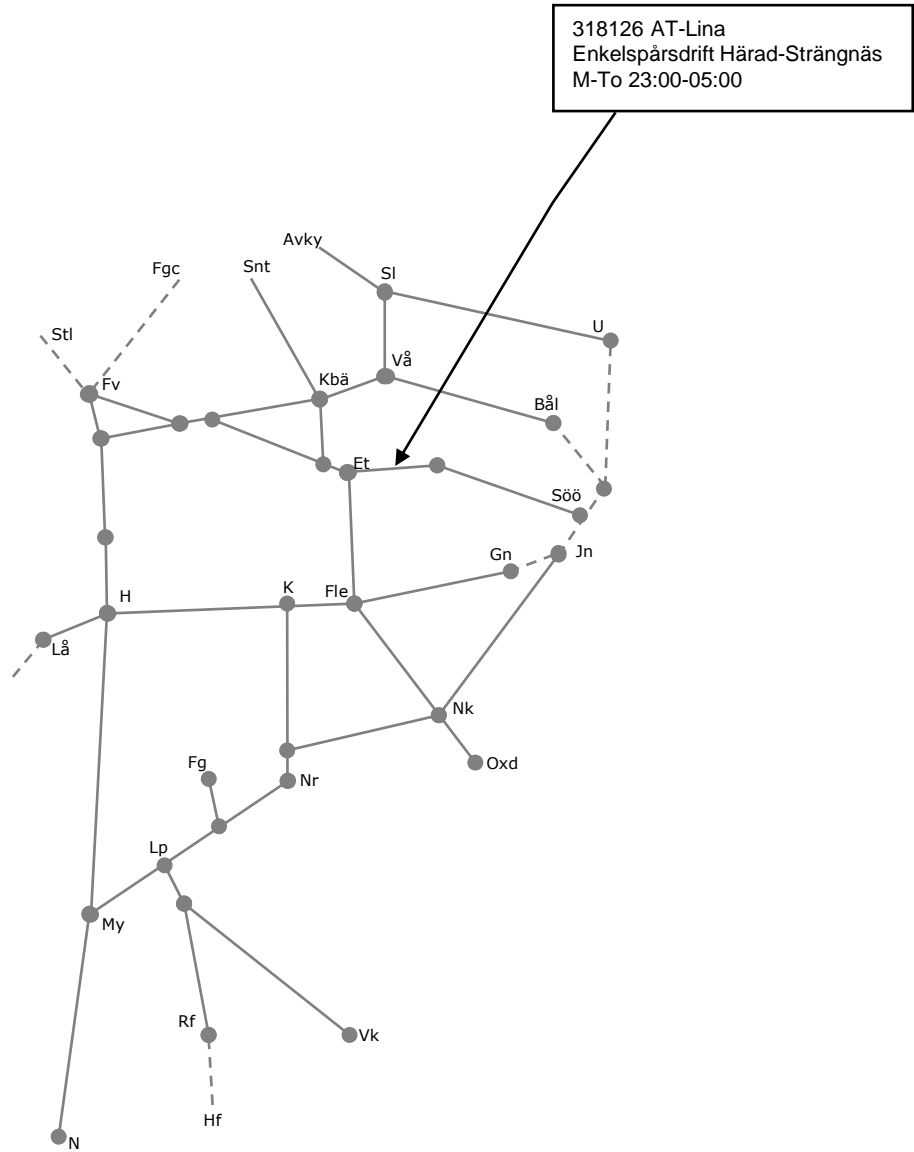

STÖRRE BANARBETEN - vecka 2145 Mälardalen						
Mån	Tis	Ons	Tor	Fre	Lör	Sön
8/11	9/11	10/11	11/11	12/11	13/11	14/11

Veckokarta Revisionsperiod 6 Östra T21

STÖRRE BANARBETEN - vecka 2146 Mälardalen						
Mån	Tis	Ons	Tor	Fre	Lör	Sön
15/11	16/11	17/11	18/11	19/11	20/11	21/11

317331 Servicefönster underhåll
Västerås Västra RBG
M-S 00:00-06:00

318126 AT-Lina
Enkelspårdrift Härad-Strängnäs
M-To 23:00-05:00

Veckokarta Revisionsperiod 6 Östra T21

STÖRRE BANARBETEN - vecka 2147 Mälardalen						
Mån	Tis	Ons	Tor	Fre	Lör	Sön
22/11	23/11	24/11	25/11	26/11	27/11	28/11