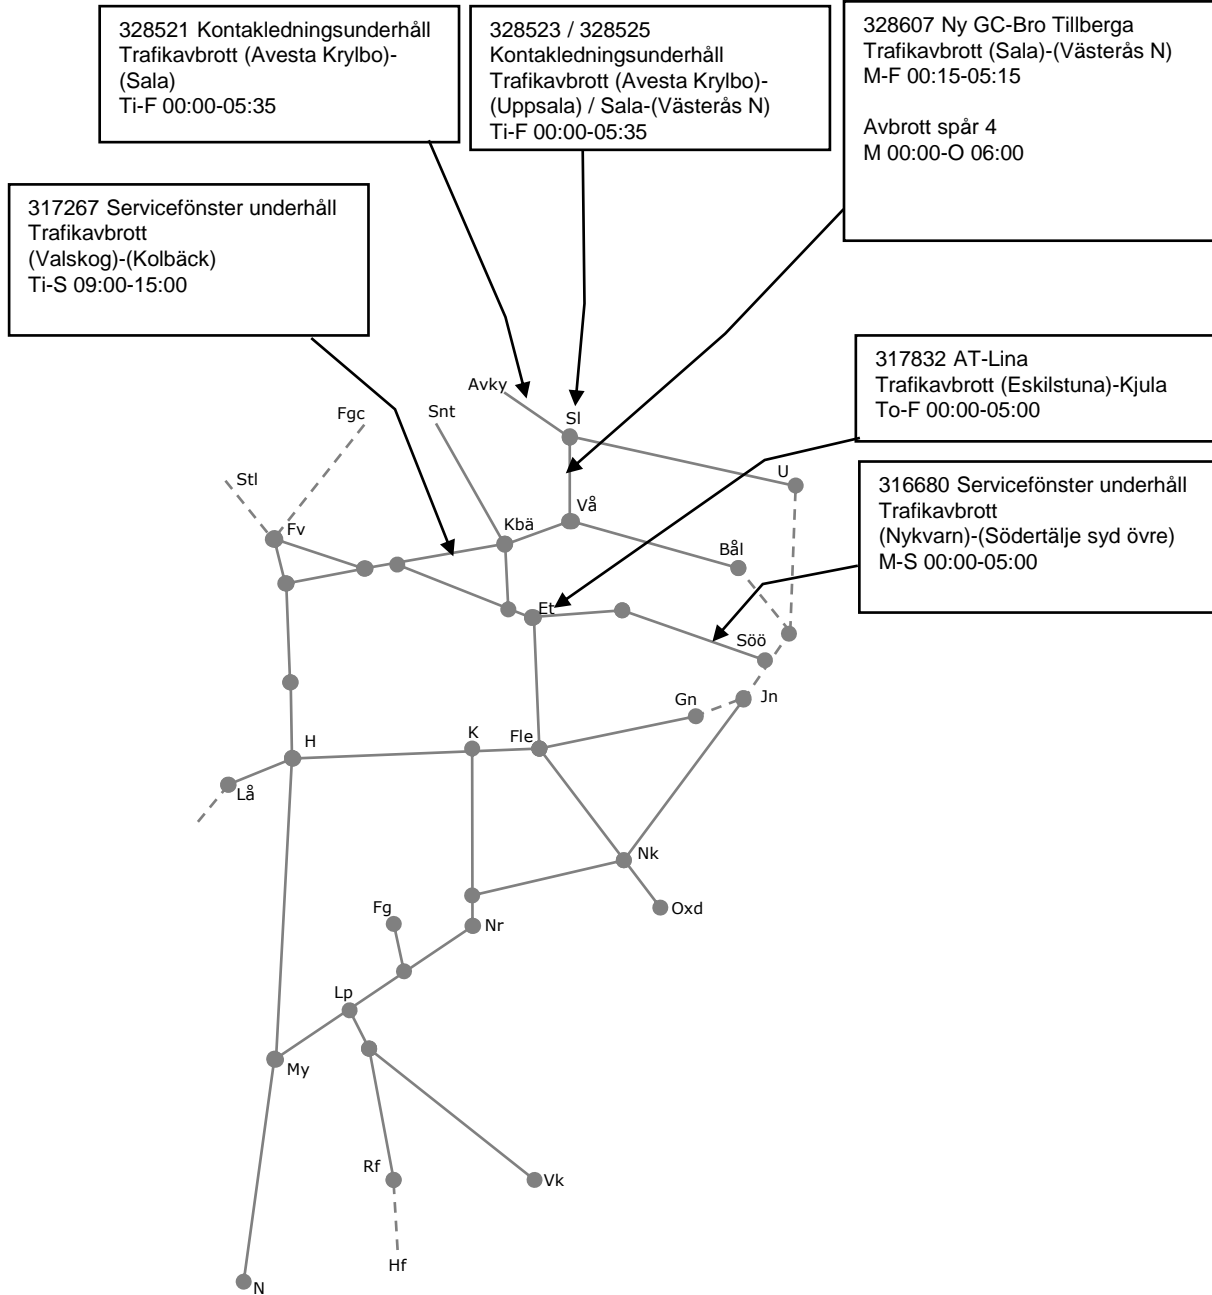

316585
Trafikavbrott (Eskilstuna)-Rekarne
To 00:00-02:00

316586
Trafikavbrott (Eskilstuna)-(Flen)
Ti 00:00-02:00

316607
Trafikavbrott (Rekarne)-(Kolbäck)
To 00:00-02:00

316608
Trafikavbrott (Valskog)-(Rekarne)
To 00:00-02:00

Veckokarta Revisionsperiod 6 Östra T21

STÖRRE BANARBETEN - vecka 2142 Mälardalen

Mån	Tis	Ons	Tor	Fre	Lör	Sön
18/10	19/10	20/10	21/10	22/10	23/10	24/10

Veckokarta Revisionsperiod 6 Östra T21

STÖRRE BANARBETEN - vecka 2143 Mälardalen						
Mån	Tis	Ons	Tor	Fre	Lör	Sön
25/10	26/10	27/10	28/10	29/10	30/10	31/10

Veckokarta Revisionsperiod 6 Östra T21

STÖRRE BANARBETEN - vecka 2144 Mälardalen						
Mån	Tis	Ons	Tor	Fre	Lör	Sön
1/11	2/11	3/11	4/11	5/11	6/11	7/11

**Alla
helgons
dag**

Veckokarta Revisionsperiod 6 Östra T21

STÖRRE BANARBETEN - vecka 2145 Mälardalen						
Mån	Tis	Ons	Tor	Fre	Lör	Sön
8/11	9/11	10/11	11/11	12/11	13/11	14/11

Veckokarta Revisionsperiod 6 Östra T21

STÖRRE BANARBETEN - vecka 2146 Mälardalen						
Mån	Tis	Ons	Tor	Fre	Lör	Sön
15/11	16/11	17/11	18/11	19/11	20/11	21/11