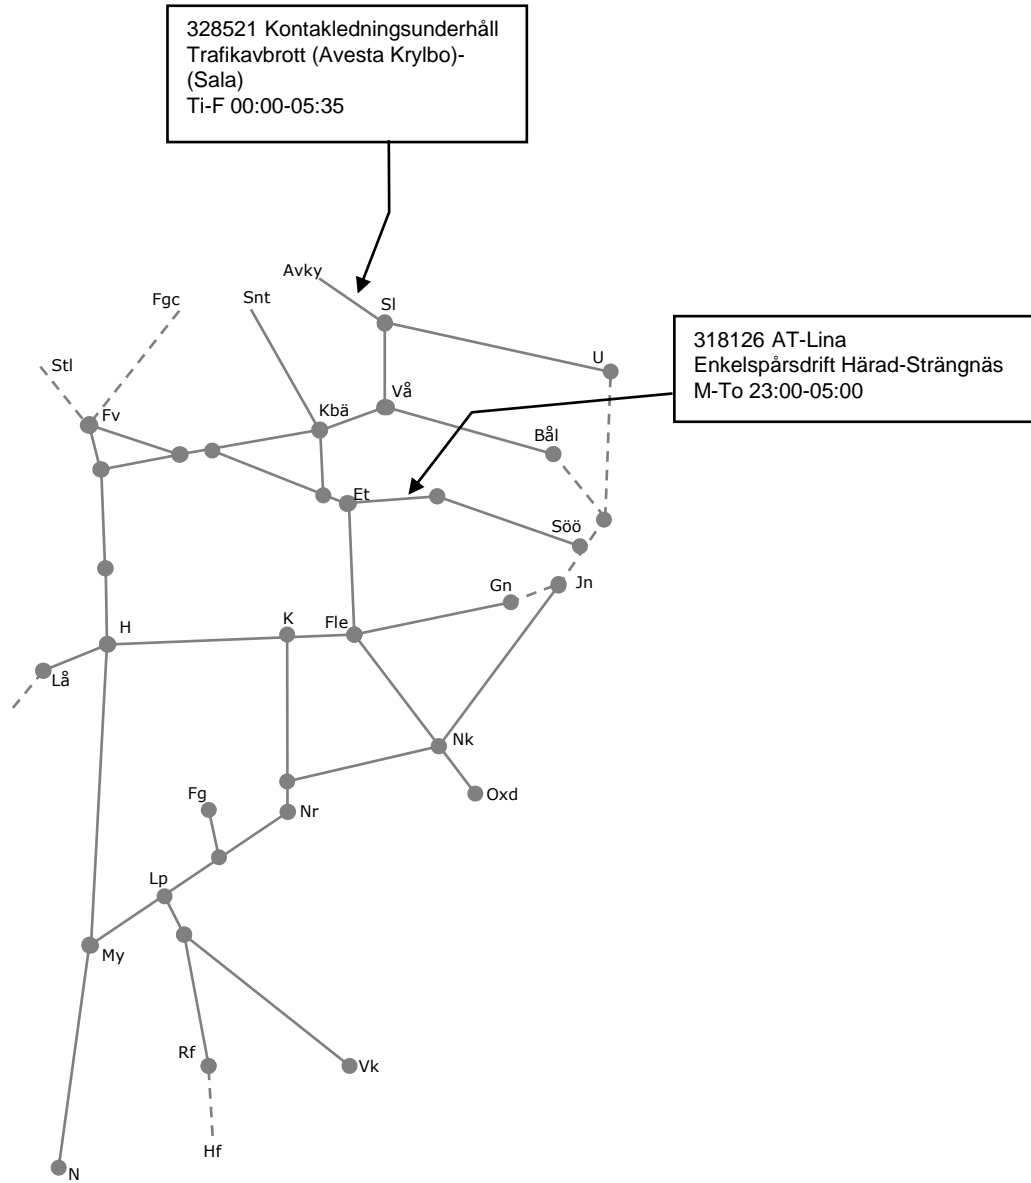

Veckokarta Revisionsperiod 6 Östra T21

STÖRRE BANARBETEN - vecka 2142 Mälardalen

Mån	Tis	Ons	Tor	Fre	Lör	Sön
18/10	19/10	20/10	21/10	22/10	23/10	24/10

Veckokarta Revisionsperiod 6 Östra T21

STÖRRE BANARBETEN - vecka 2143 Mälardalen						
Mån	Tis	Ons	Tor	Fre	Lör	Sön
25/10	26/10	27/10	28/10	29/10	30/10	31/10

Veckokarta Revisionsperiod 6 Östra T21

STÖRRE BANARBETEN - vecka 2144 Mälardalen						
Mån	Tis	Ons	Tor	Fre	Lör	Sön
1/11	2/11	3/11	4/11	5/11	6/11	7/11

**Alla
helgons
dag**

Veckokarta Revisionsperiod 6 Östra T21

STÖRRE BANARBETEN - vecka 2145 Mälardalen						
Mån	Tis	Ons	Tor	Fre	Lör	Sön
8/11	9/11	10/11	11/11	12/11	13/11	14/11

Veckokarta Revisionsperiod 6 Östra T21

STÖRRE BANARBETEN - vecka 2146 Mälardalen						
Mån	Tis	Ons	Tor	Fre	Lör	Sön
15/11	16/11	17/11	18/11	19/11	20/11	21/11

317331 Servicefönster underhåll
Västerås Västra RBG
M-S 00:00-06:00

318126 AT-Lina
Enkelspårdrift Härad-Strängnäs
M-To 23:00-05:00

Veckokarta Revisionsperiod 6 Östra T21

STÖRRE BANARBETEN - vecka 2147 Mälardalen						
Mån	Tis	Ons	Tor	Fre	Lör	Sön
22/11	23/11	24/11	25/11	26/11	27/11	28/11