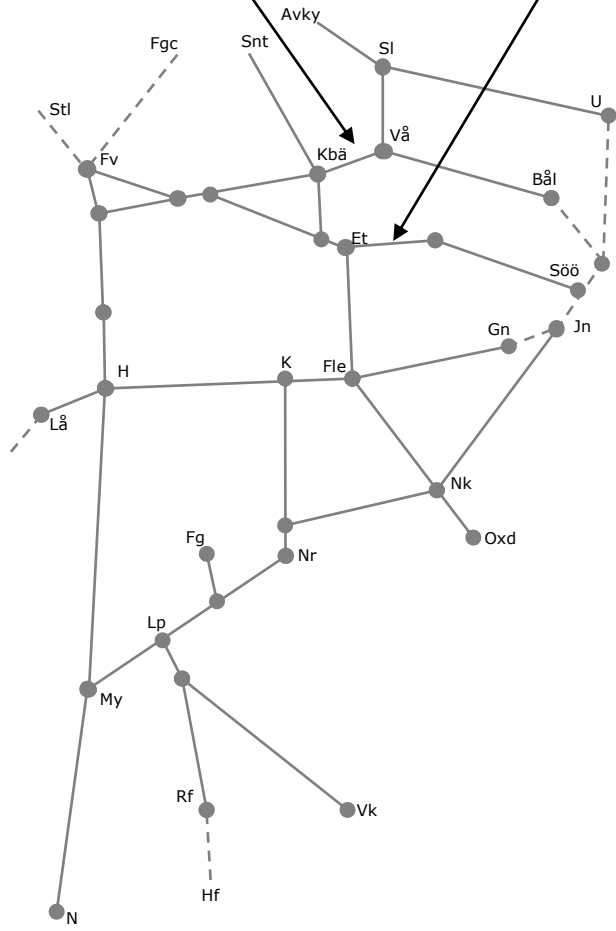

STÖRRE BANARBETEN - vecka 2145 Mälardalen						
Mån	Tis	Ons	Tor	Fre	Lör	Sön
8/11	9/11	10/11	11/11	12/11	13/11	14/11

Veckokarta Revisionsperiod 6 Östra T21

STÖRRE BANARBETEN - vecka 2146 Mälardalen						
Mån	Tis	Ons	Tor	Fre	Lör	Sön
15/11	16/11	17/11	18/11	19/11	20/11	21/11

317331 Servicefönster underhåll
Västerås Västra RBG
M-S 00:00-06:00

318126 AT-Lina
Enkelspårdrift Härad-Strängnäs
M-To 23:00-05:00

Veckokarta Revisionsperiod 6 Östra T21

STÖRRE BANARBETEN - vecka 2147 Mälardalen						
Mån	Tis	Ons	Tor	Fre	Lör	Sön
22/11	23/11	24/11	25/11	26/11	27/11	28/11

Veckokarta Revisionsperiod 6 Östra T21

STÖRRE BANARBETEN - vecka 2148 Mälardalen

Mån	Tis	Ons	Tor	Fre	Lör	Sön
29/11	30/11	1/12	2/12	3/12	4/12	5/12

318126 AT-Lina
Enkelspårdrift Härad-Strängnäs
M-To 23:00-05:00