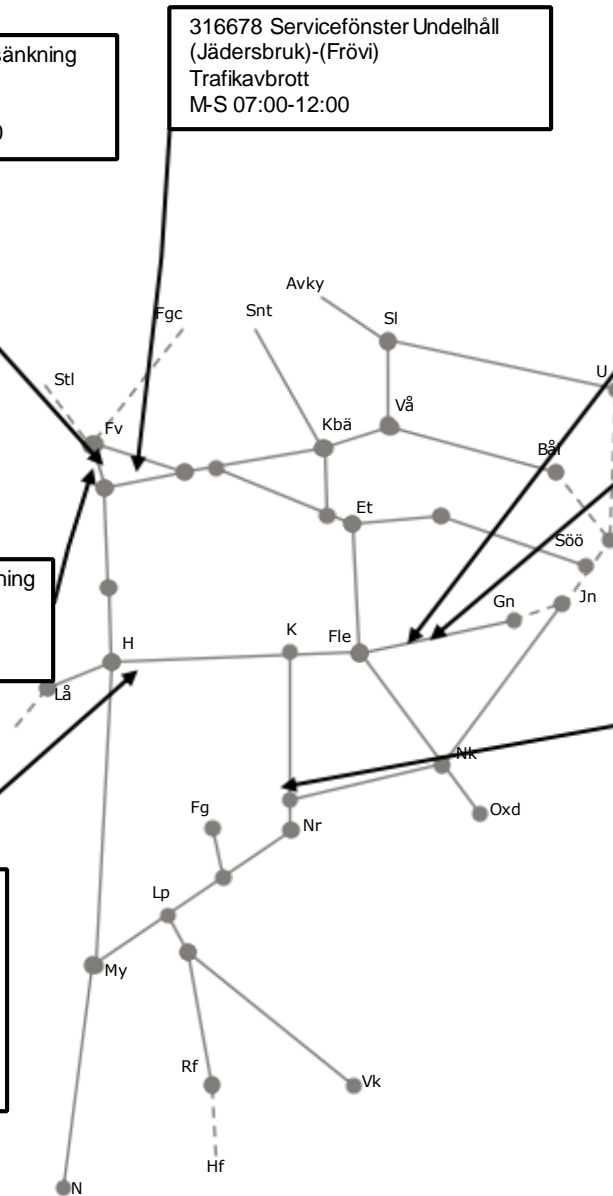

Veckokarta Revisionsperiod 6 Östra T21 Hallsberg, Norrköping

STÖRRE BANARBETEN - vecka 2142 Öst

Mån	Tis	Ons	Tor	Fre	Lör	Sön
18/10	19/10	20/10	21/10	22/10	23/10	24/10

325246 förarbete spårbyte kabelsänkning
Ervalla-(Frövi) nedspår, Er sp 2
Enkelspårdrift (Er)-(Fv)
M-F 07:30-15:00, L,S 07:00-18:00

316678 Servicefönster Undelhåll
(Jädersbruk)-(Frövi)
Trafikavbrott
M-S 07:00-12:00

325352
Skebokvarn. Av och
på etablering
Trafikavbrott
M-F 00:00-00:15,
04:45-05:00.

325349 Skebokvarn
förarbete växelbyte
Enkelspårdrift
Nyckelsjön-Flen
M-F 00:00-05:00

325247 förarbete spårbyte kabelsänkning
(Ervalla)-Frövi nedspår, Fv sp 1
Enkelspårdrift (Fv)-(Er)
S 07:00-17:40

318599 Läckkabel
Åby-Simonstorp
Enkelspårdrift nedspår
L 00:00-06:30
Trafikavbrott
L 01:15-03:40
L 04:30-06:30
328309 Läckkabel
Simonstorp-Åby
Trafikavbrott 22:10-06:40

330071 Fö-lina
(Hallsberg)-Kilsmo uppspår
Enkelspårdrift
M 00:00-00:40, 01:35-05:15
Ti-F 01:00-06:10
F 23:00-07:25
L 21:30-02:05
S 04:35-09:00

Veckokarta Revisionsperiod 6 Östra T21 Hallsberg, Norrköping