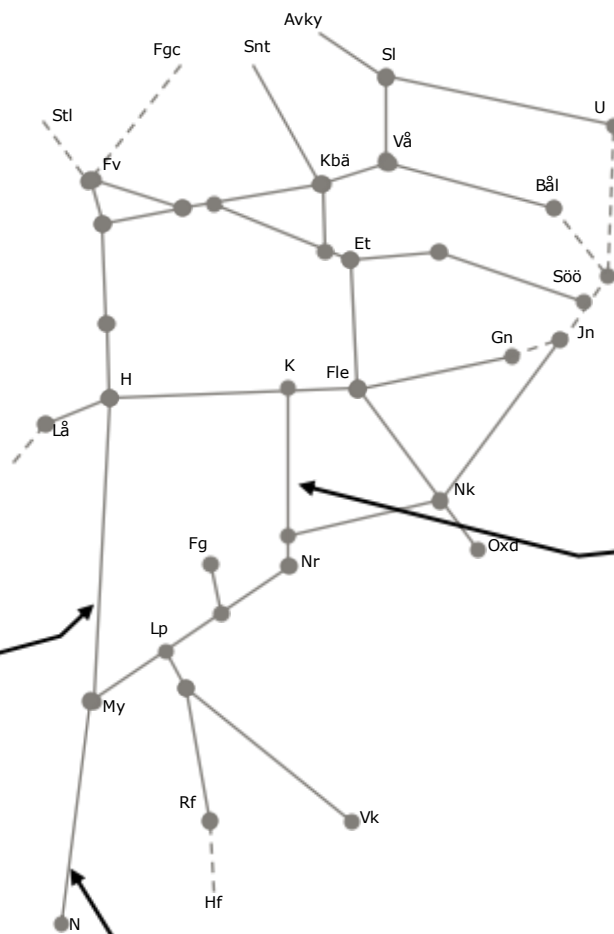

Veckokarta Revisionsperiod 6 Östra T21 Hallsberg, Norrköping

STÖRRE BANARBETEN - vecka 2149 Öst						
Mån	Tis	Ons	Tor	Fre	Lör	Sön
6/12	7/12	8/12	9/12	10/12	11/12	T 22

321435 Dubbelspår
Dunsjö-Godegård
Trafikavbrott
(Skymossen)-(Motala)
L 22:00-24:00
fortsätter i T22

344489 ERTMS
Katrineholm-Åby
uppspår
Enkelspårdrift
Ti-F 00:50-05:30
L 22:30-24:00

341683 ERTMS
Katrineholm-
Simonstorp uppspår
Enkelspårdrift
M 01:25-05:30

327537
Signalinkoppling
Gamlarp
Trafikavbrott till/från
Gamlarp Term/Post.
L 22:30-24:00
Enkelspårdrift
Nässjö-Vinnarp
Arbetet sträcker sig in
i T22 (söndag v 2149)