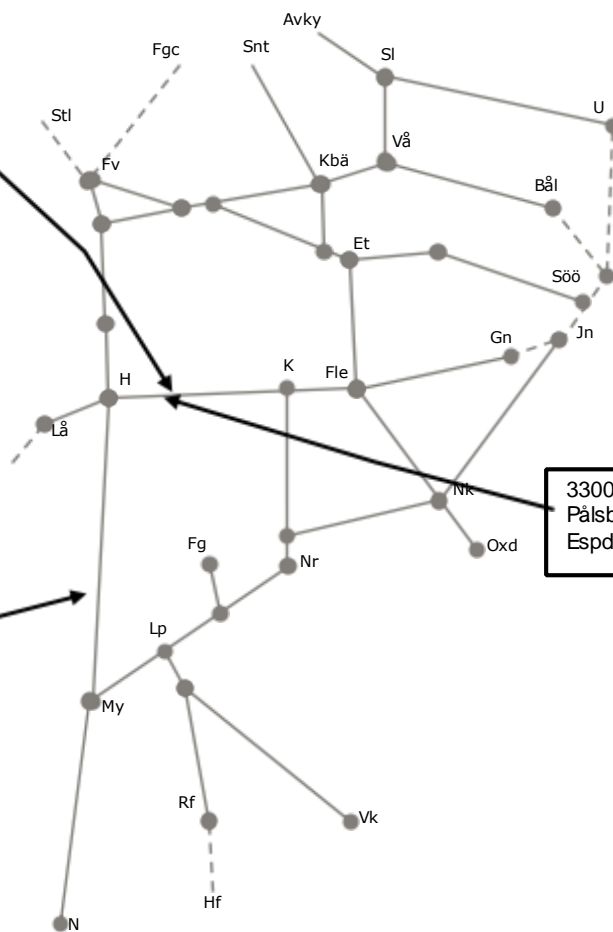

325350 hastighets-
åtgärder
Trafikavbrott
Stjärnhov M 00:25-
02:00, 02:37-03:47

344489 ERTMS
Katrineholm-Åby
uppspår
Enkelspårdrift
Ti-F 00:50-05:30

341683 ERTMS
Katrineholm-
Simonstorp uppspår
Enkelspårdrift
M 01:25-05:30

327536 signalarbete i
Gamlarp
inkl spår 1 Gamlarp
Enkelspårdrift
Vimmarp-Nässjö
uppspår
M 01:00-05:00

Veckokarta Revisionsperiod 6 Östra T21 Hallsberg, Norrköping

STÖRRE BANARBETEN - vecka 2147 Öst

Mån	Tis	Ons	Tor	Fre	Lör	Sön
22/11	23/11	24/11	25/11	26/11	27/11	28/11

330087 Fö-lina
(Hallsberg)-Kilsmo nedsp
Enkelspårsdrift
M 00:00-00:40, 01:5-05:50
Ti-F 00:30-06:10
F 23:00-07:50
L 21:30-02:45
S 04:40-09:00

325350
hastighetsåtgärder
Trafikavbrott
Stjärnhov
M 00:25-02:00
02:20-03:30

Veckokarta Revisionsperiod 6 Östra T21 Hallsberg, Norrköping

STÖRRE BANARBETEN - vecka 2148 Öst

Mån	Tis	Ons	Tor	Fre	Lör	Sön
29/11	30/11	1/12	2/12	3/12	4/12	5/12

330085 Fö-lina
(Hallsberg)-Kilsmo uppsp
Enkelspårsdrift
M 00:00-00:40, 01:15-05:45
Ti-F 00:30-06:10
F 22:55-07:50
L 21:30-02:40
S 04:40-09:00