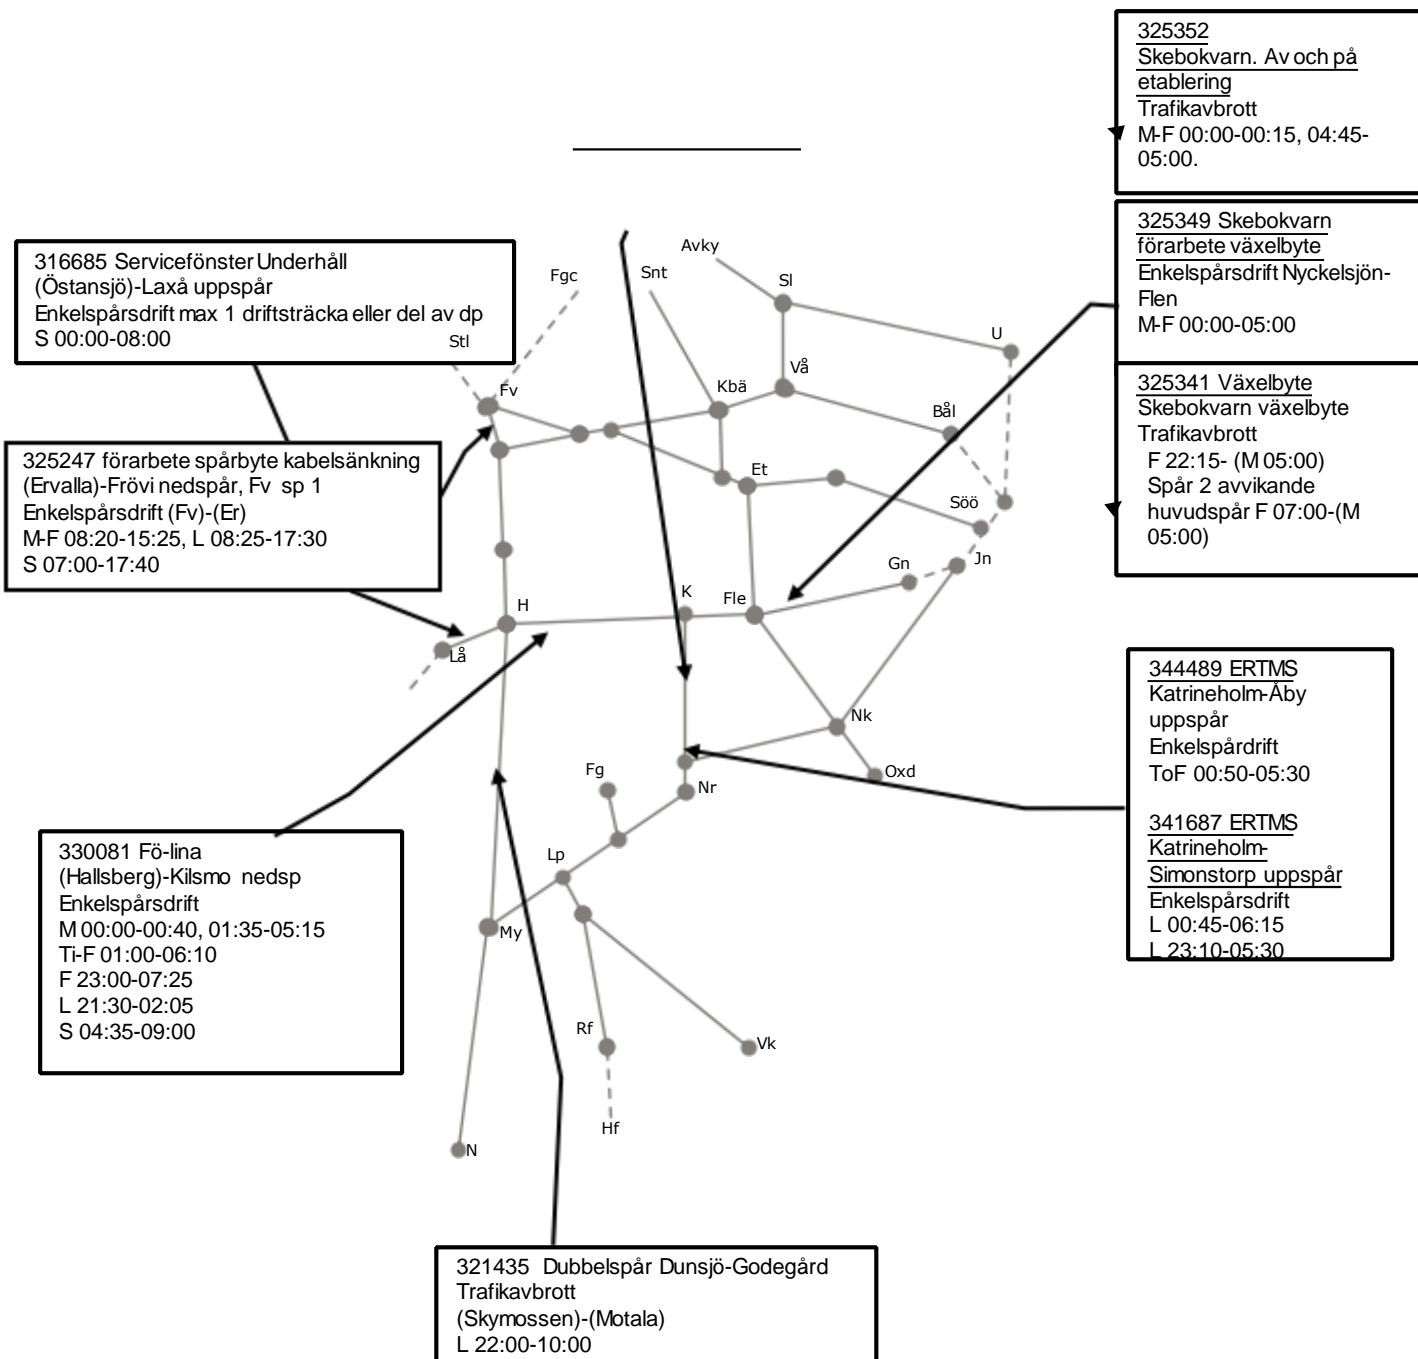

325247 förarbete spårbyte kabelsänkning
(Ervalla)-Frövi nedspår, Fv sp 1
Enkelspårdrift (Fv)-(Er)
S 07:00-17:40

318599 Läckkabel
Åby-Simonstorp
Enkelspårdrift nedspår
L 00:00-06:30
Trafikavbrott
L 01:15-03:40
L 04:30-06:30
328309 Läckkabel
Simonstorp-Åby
Trafikavbrott 22:10-06:40

330071 Fö-lina
(Hallsberg)-Kilsmo uppspår
Enkelspårdrift
M 00:00-00:40, 01:35-05:15
Ti-F 01:00-06:10
F 23:00-07:25
L 21:30-02:05
S 04:35-09:00

Veckokarta Revisionsperiod 6 Östra T21 Hallsberg, Norrköping

STÖRRE BANARBETEN - vecka 2143 Öst						
Mån	Tis	Ons	Tor	Fre	Lör	Sön
25/10	26/10	27/10	28/10	29/10	30/10	31/10

Veckokarta Revisionsperiod 6 Östra T21 Hallsberg, Norrköping

STÖRRE BANARBETEN - vecka 2144 Öst						
Mån	Tis	Ons	Tor	Fre	Lör	Sön
1/11	2/11	3/11	4/11	5/11	6/11	7/11

Spår 5,6
O 23:00-05:00
Trafikavbrott till
Terminalen.
Enkelspårsdrift
Katrineholm-
Strångsjö.

Spår 3
To 23:00-05:00
Trafikavbrott
Katrineholm-
Strångsjö
Enkelspårsdrift
Stolpstugan-
Baggetorp

325352
Skebokvarn. Av och på
etablering
Trafikavbrott
M-F 00:00-00:15, 04:45-
05:00.