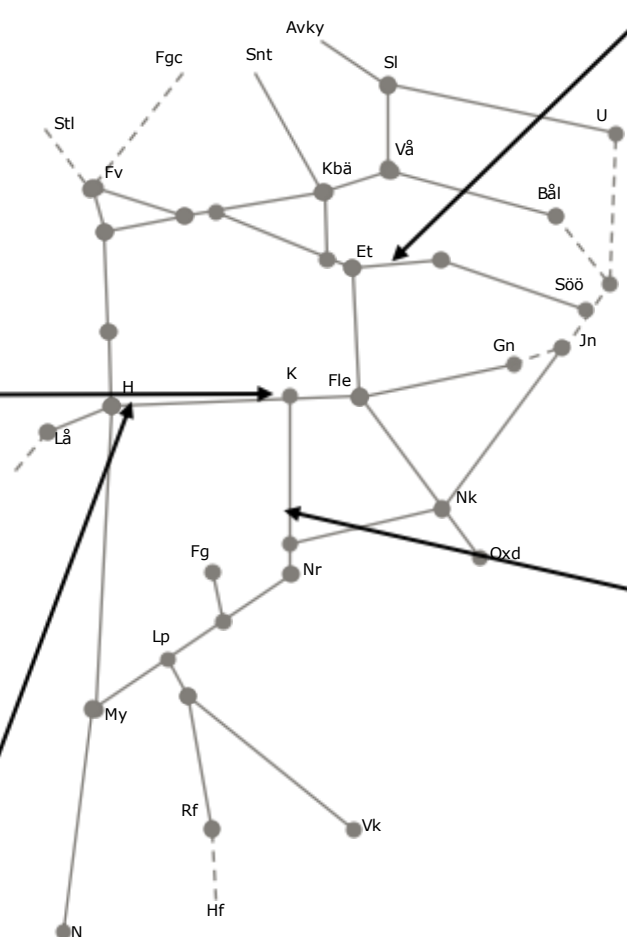

Veckokarta Revisionsperiod 6 Östra T21 Hallsberg, Norrköping

STÖRRE BANARBETEN - vecka 2144 Öst						
Mån	Tis	Ons	Tor	Fre	Lör	Sön
1/11	2/11	3/11	4/11	5/11	6/11	7/11

**Alla
helgons
dag**

329111
Fu kontaktledning
Katrineholm
Spår 1,2
M kl 23:00-05:00
Enkelspårsdrift
Baggetorp-
Katrineholm-
Stolptugan.

Spår 4
Ti 23:00-05:00
Trafikavbrott
Baggetorp-Strångsjö
Enkelspårsdrift
Strångsjö-
Katrineholm

Spår 5,6
O 23:00-05:00
Trafikavbrott till
Terminalen.
Enkelspårsdrift
Katrineholm-
Strångsjö.

Spår 3
To 23:00-05:00
Trafikavbrott
Katrineholm-
Strångsjö
Enkelspårsdrift
Stolpstugan-
Baggetorp

325352
Skebokvarn. Av och på
etablering
Trafikavbrott
M-F 00:00-00:15, 04:45-
05:00.

325349 Skebokvarn förarbete
växelbyte
Enkelspårsdrift Nyckelsjön-
Flen
M-F 00:00-05:00

325341 Växelbyte
Skebokvarn växelbyte
Trafikavbrott
(F 22:15)-M 05:00
Spår 2 (F 07:00)- M 05:00

318599 Läckabel
Åby-Simonstorp
Enkelspårsdrift nedspår
L 00:00-06:30
Trafikavbrott
L 01:15-03:40
L 05:20-06:30
328309 Läckabel
Simonstorp-Åby
Trafikavbrott L22:10-06:40

330071 Fö-lina
(Hallsberg)-Kilsmo uppspår
Enkelspårsdrift
M 00:00-00:40, 01:35-05:15
Ti-F 01:00-06:10
F 23:00-07:25
L 21:30-02:05
S 04:35-09:00