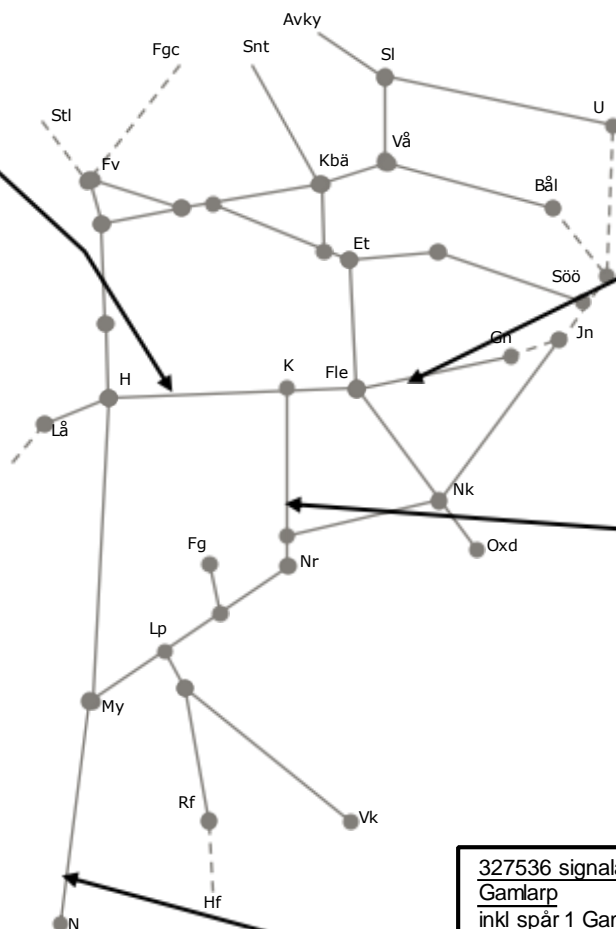

Spår 5,6
O 23:00-05:00
Trafikavbrott till
Terminalen.
Enkelspårsdrift
Katrineholm-
Strångsjö.

Spår 3
To 23:00-05:00
Trafikavbrott
Katrineholm-
Strångsjö
Enkelspårsdrift
Stolpstugan-
Baggetorp

325352
Skebokvarn. Av och på
etablering
Trafikavbrott
M-F 00:00-00:15, 04:45-
05:00.

325349 Skebokvarn förarbete
växelbyte
Enkelspårsdrift Nyckelsjön-
Flen
M-F 00:00-05:00

325341 Växelbyte
Skebokvarn växelbyte
Trafikavbrott
(F 22:15)-M 05:00
Spår 2 (F 07:00)- M 05:00

318599 Läckabel
Åby-Simonstorp
Enkelspårsdrift nedspår
L 00:00-06:30
Trafikavbrott
L 01:15-03:40
L 05:20-06:30
328309 Läckabel
Simonstorp-Åby
Trafikavbrott L22:10-06:40

330071 Fö-lina
(Hallsberg)-Kilsmo uppspår
Enkelspårsdrift
M 00:00-00:40, 01:35-05:15
Ti-F 01:00-06:10
F 23:00-07:25
L 21:30-02:05
S 04:35-09:00

Veckokarta Revisionsperiod 6 Östra T21 Hallsberg, Norrköping

STÖRRE BANARBETEN - vecka 2146 Öst

Mån	Tis	Ons	Tor	Fre	Lör	Sön
15/11	16/11	17/11	18/11	19/11	20/11	21/11

330085 Fö-lina
(Hallsberg)-Kilsmo uppsp
Enkelspårdrift
M 00:00-00:40, 01:15-05:45
Ti-F 00:30-06:10
F 22:55-07:50
L 21:30-02:40
S 04:40-09:00