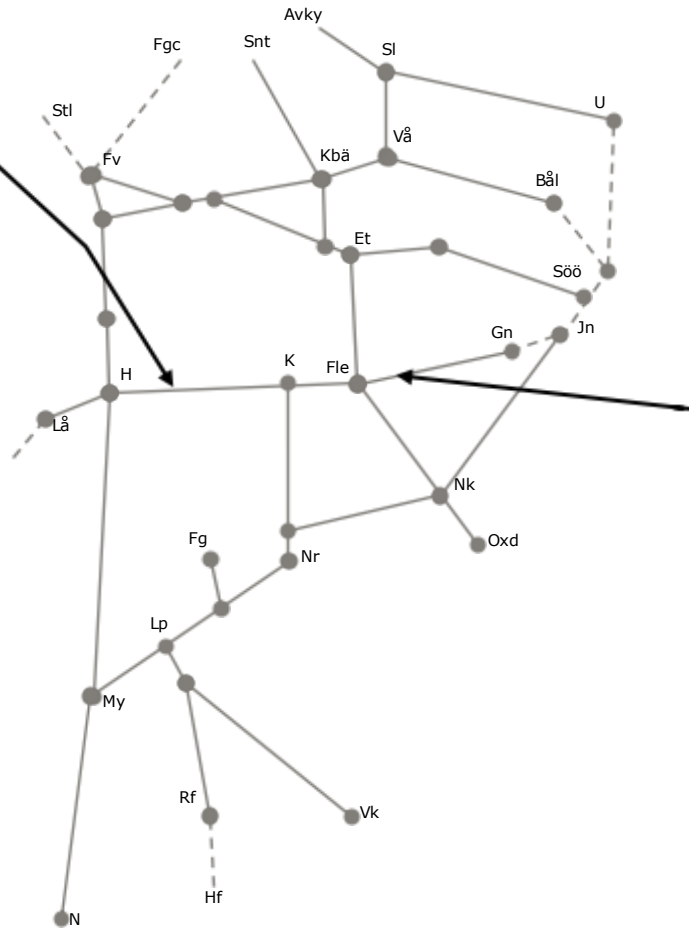

325349 Skebokvarn förarbete
växelbyte
Enkelspårsdrift Nyckelsjön-
Flen
M-F 00:00-05:00

325341 Växelbyte
Skebokvarn växelbyte
Trafikavbrott
(F 22:15)-M 05:00
Spår 2 (F 07:00)- M 05:00

318599 Läckabel
Åby-Simonstorp
Enkelspårsdrift nedspår
L 00:00-06:30
Trafikavbrott
L 01:15-03:40
L 05:20-06:30
328309 Läckabel
Simonstorp-Åby
Trafikavbrott L22:10-06:40

325350 hastighets-
åtgärder
Trafikavbrott
Stjärnhov M 00:25-
02:00, 02:37-03:47

344489 ERTMS
Katrineholm-Åby
uppspår
Enkelspårdrift
Ti-F 00:50-05:30

341683 ERTMS
Katrineholm-
Simonstorp uppspår
Enkelspårdrift
M 01:25-05:30

327536 signalarbete i
Gamlarp
inkl spår 1 Gamlarp
Enkelspårdrift
Vimmarp-Nässjö
uppspår
M 01:00-05:00

Veckokarta Revisionsperiod 6 Östra T21 Hallsberg, Norrköping

STÖRRE BANARBETEN - vecka 2147 Öst

Mån	Tis	Ons	Tor	Fre	Lör	Sön
22/11	23/11	24/11	25/11	26/11	27/11	28/11

330087 Fö-lina
(Hallsberg)-Kilsmo nedsp
Enkelspårsdrift
M 00:00-00:40, 01:5-05:50
Ti-F 00:30-06:10
F 23:00-07:50
L 21:30-02:45
S 04:40-09:00

325350
hastighetsåtgärder
Trafikavbrott
Stjärnhov
M 00:25-02:00
02:20-03:30