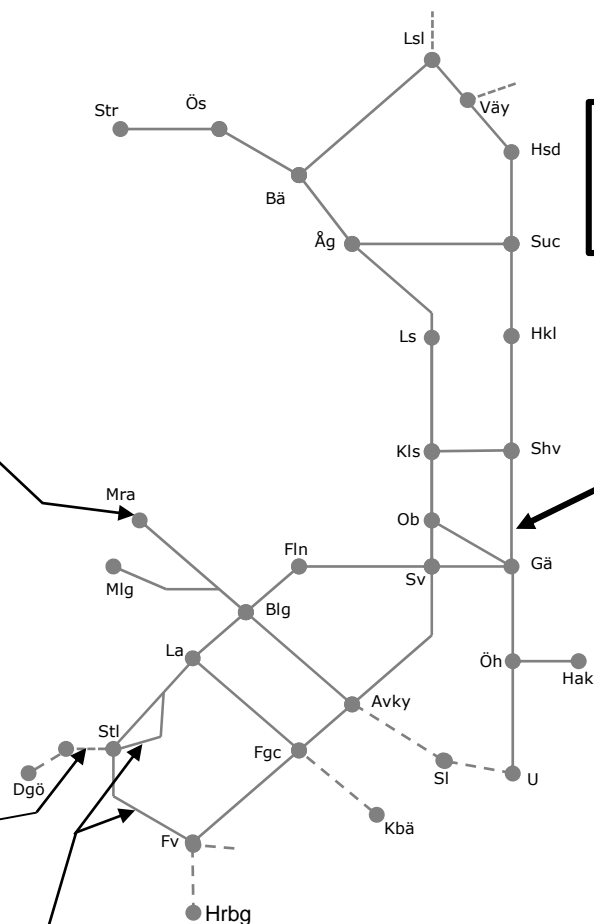

Mån	Tis	Ons	Tor	Fre	Lör	Sön
29/11	30/11	1/12	2/12	3/12	4/12	5/12

Ostkustbanan M310601
PSB M1
 Spårbyte Gävle - Vallvik
 Strömsbro-(Vallvik)
 V2148 F 11.00- 15.00

Dalabanan M311483
 Mora Utbyte av utbrett stlv 85
 Borlänge-Mora till Stlv 95
 Spår Alla
 (O 03:00) - M 05:00