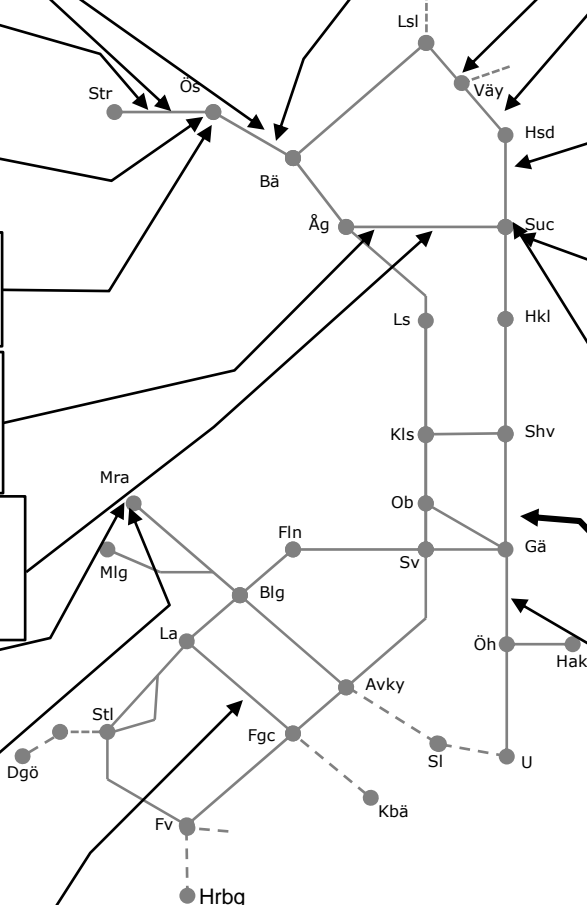

Ådalsbanan M307569

Servicefönster Underhåll
Trafikavbrott Härnösand-Västeraspy-(Långele)
M-S 09:00-15:00

Ådalsbanan M307574

Servicefönster Underhåll
Trafikavbrott Sundsvall-Härnösand
M-S 09:30-15:30

Ådalsbanan M307469

Birsta, Nacksta
Trafikavbrott Sundsvall-(Timrå)
M-O 09:30-15:30
To 09:00 – (M 23:00)

Mittbanan M307470

Triangelspåret mot Töva
Trafikavbrott Sundsvall-(Töva)
M-O 09:00-15:00
To 09:00 – (M 23:00)

Ostkustbanan M310601

PSB M1
Spårbyte Gävle - Vallvik
Trafikavbrott Strömsbro-(Vallvik)
(V2131 M 00:00) – (V2146 S 24:00)

Ostkustbanan M309550

Underhåll Tierp Sp 2-6
Trafikpåverkan
endast genomfart sp 1
LS 00:00-06:00

Revisionsperiod 6 Mellersta