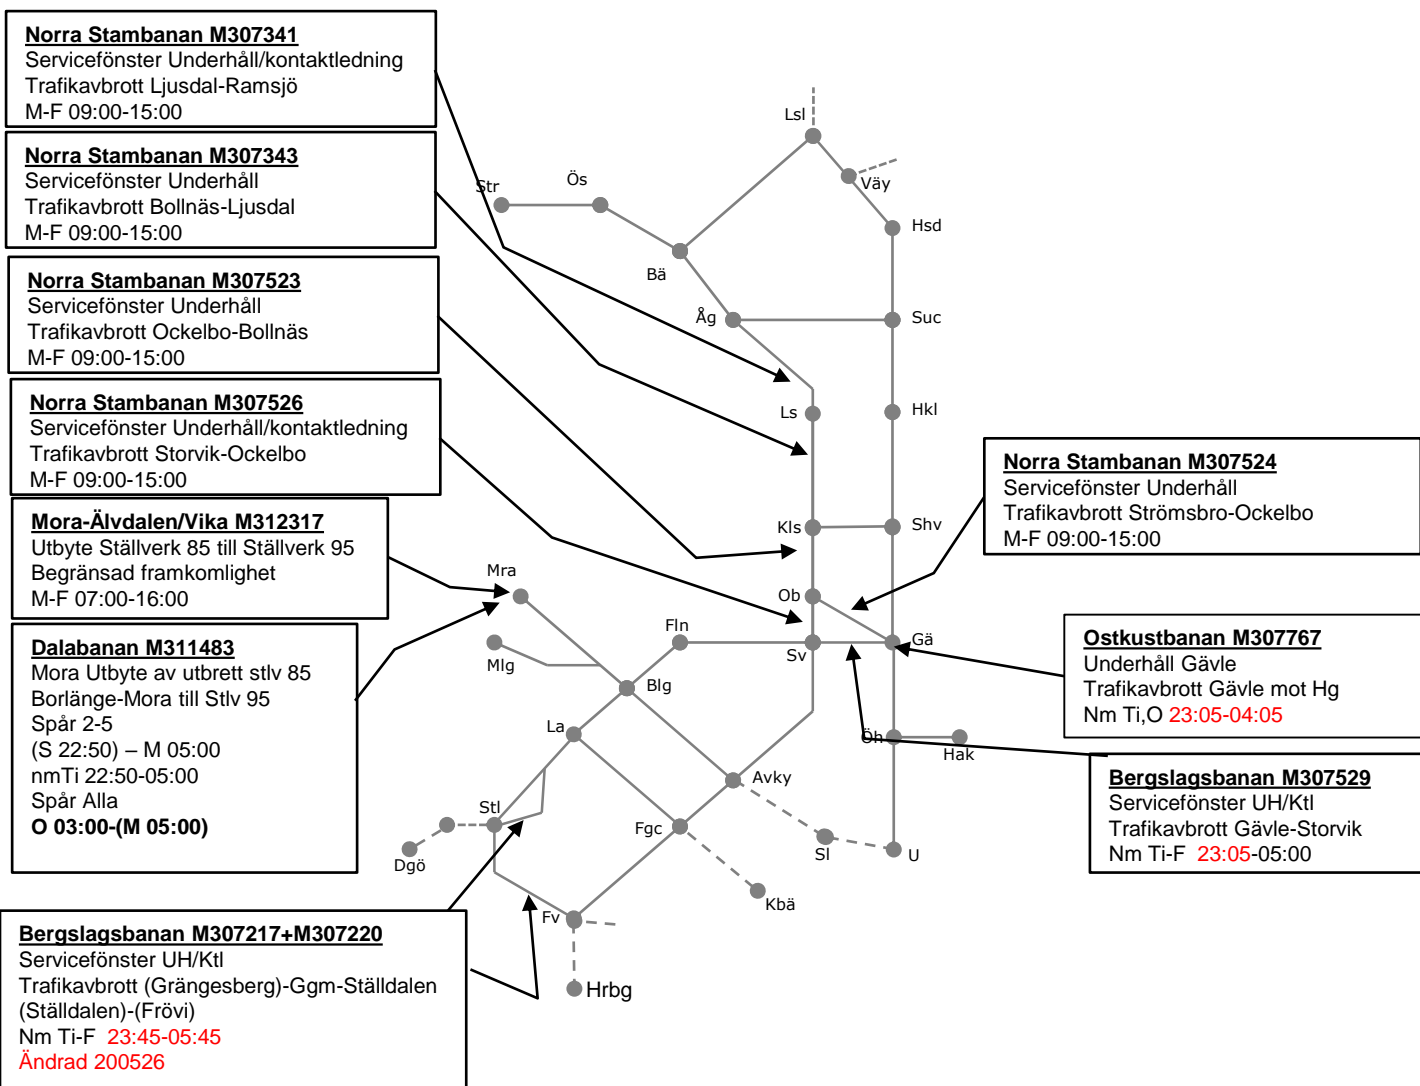

Revisionsperiod 6 Mellersta

STÖRRE BANARBETEN - vecka 2147 - Mellersta						
Mån	Tis	Ons	Tor	Fre	Lör	Sön
22/11	23/11	24/11	25/11	26/11	27/11	28/11