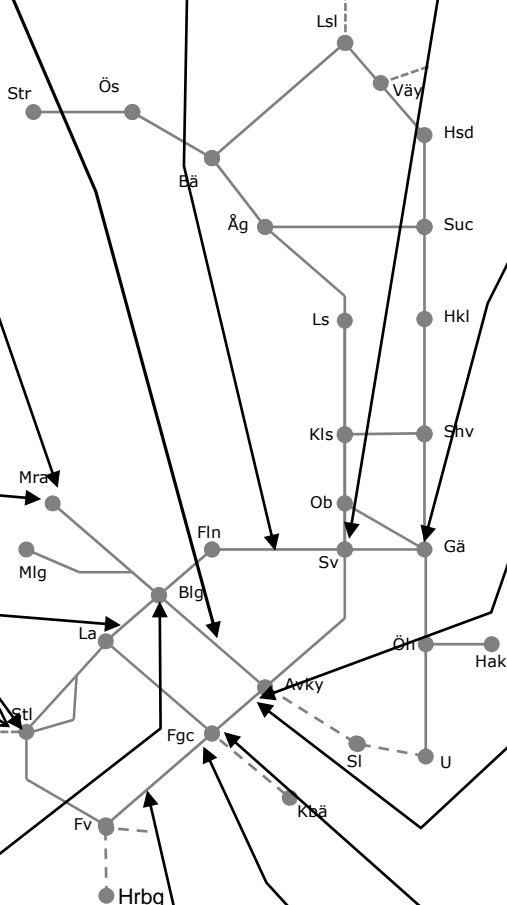

Bergslagsbanan

M314736+M314738+M314741
Kontaktledning Trafikavbrott
(Ställdalen)-Storå, Gg-Kpg,(Stl)-Keb
V2113 F 00.00-v2114 M 24.00

Bergslagsbanan M334719

Servicefönster/Kontaktl.revision
Trafikavbrott Borlänge
V2113 F 21.00-05.00 (Alla)
V2113 L 21.00-06.00 (Alla)
V2113 S 23.00-06.00 (Alla)
V2119 Ti,O 23.00-05.00 (Sp51,1-3)
V2138 F,S 22.00-06.00 (Sp6-31)
V2138 L 22.00-06.00 (Sp5-31)
V2143+44 M-F 23.00-05.00 (Sp10-31)
V2144 L,S 23.00-05.00 (Sp102-104)

Godstråket gm Bergslagen M309954I

Demontering Bro+Inlansering
Skinskatteberg
Trafikavbrott
V2116 F 16.00 – (M 04.00)
V2136 L 00.00 – S 12.00
Ändrad 200902

Godstråket gm Bergslagen M315772+M315781

Mellanblock (Fagersta)-(Dagarn)
Trafikavbrott
V2116-2119+2121 M 07.00 – 14.30
V2120 M 06.50 – 14.30
V2116-2118+2121 Ti-F 09.40 – 15.00
V2119 Ti,O 09.40 – 15.00
V2120 Ti-F 08.25-14.30

Ostkustbanan M324804

Underhåll Gävle
Trafikavbrott Gävle Spår 1,3,4,53
V2119 F 12:00 – S 12:00
Ändrad 200921

Godsstråket gm Bergslagen M308629

Spårväxelbyte 1b Snyten
Trafikavbrott
V2136-2137 M 07.00-14.40
V2136 Ti-To 09.10-14.50
V2137 Ti-F 09.10-14.50
V2136 F 20.00 – S 20.00
V2140 F 09.10-14.50
Ändrad 200625