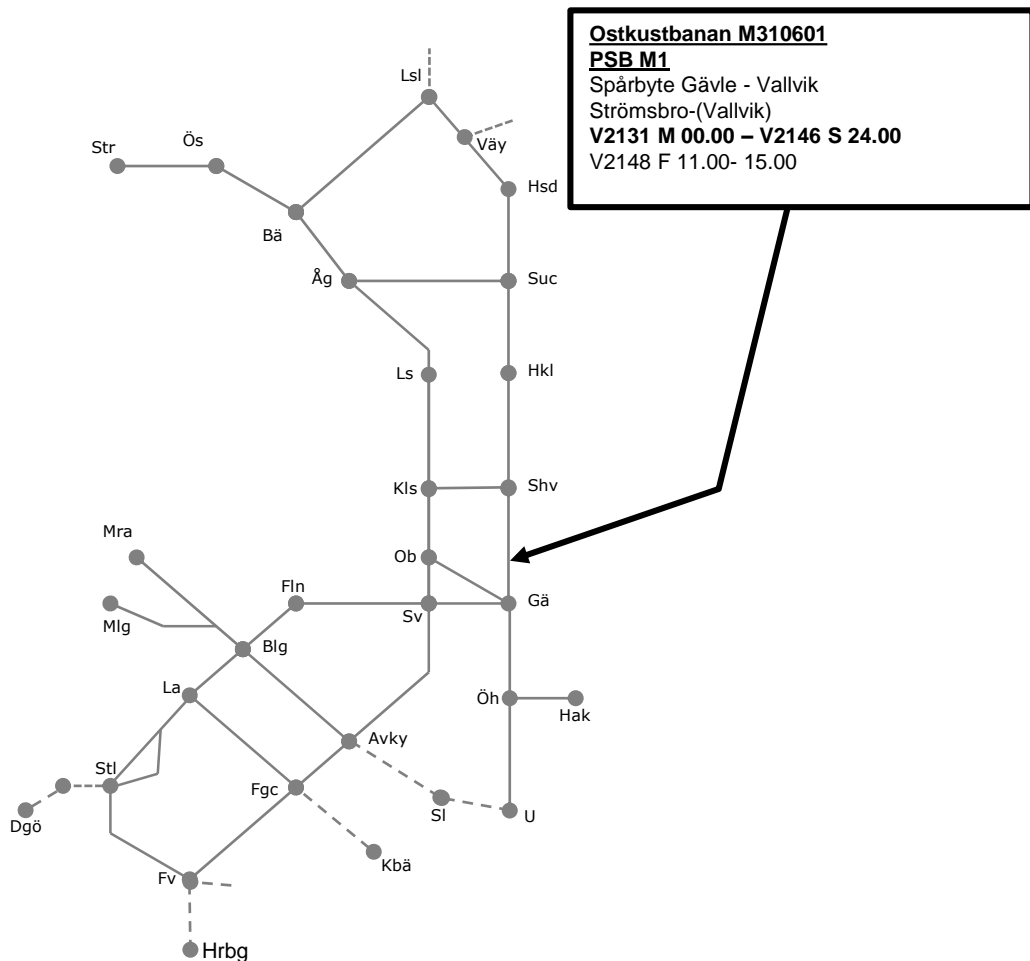

Revisionsperiod 6 Mellersta

PSB Mellersta- vecka 2050-2150 – Del PSB