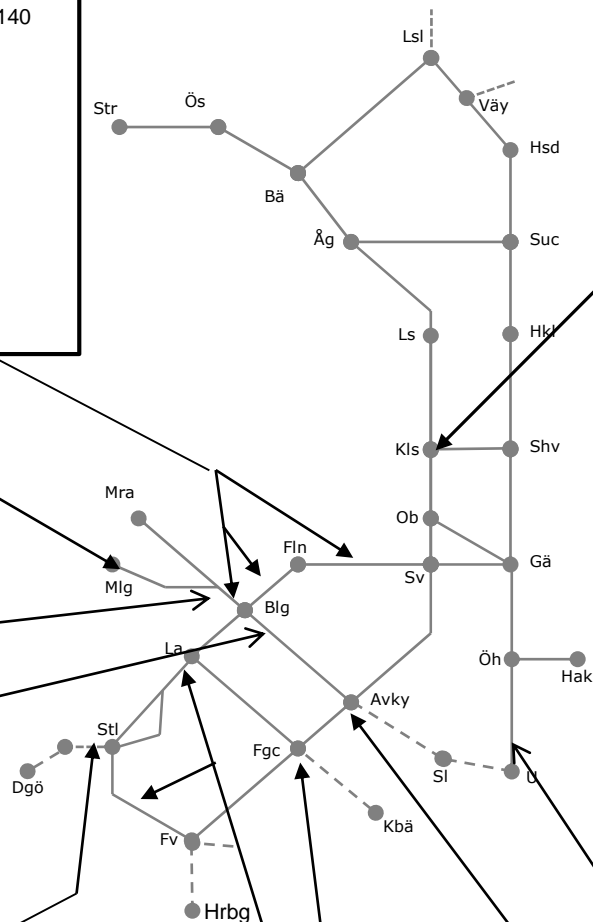

Bergslagsbanan Stl-Kil

(Ställdalen) – (Hällefors)
v2104, v2108, v2112,
v2116, v2120, v2124
V2134, v2138, v2148
M-O 15:10-19:00

Ändrad 200603

V2118, 2140, 2141
M-To 23:00-05:00

Bergslagsbanan Blg-Fv

Borlänge-Ställdalen
V2118, 2140, 2141
M-To 23.00-05.00

(Ställdalen) – (Frövi)
V2117 M-To 23:45-05:45
V2135, 2145-47
Nm Ti-F 23.45 – 05.45

Ändrad 200519

Bergslagsbanan Sv-Fv

Avestakrylbo
V2108, 2115, 2138, 2142
Begr.framkomlighet
S 03.00 – 09.00
v 2120, 2134, Helt Stängt
S 03.00 – 09.00

Fagersta
V2110, 2117, 2122, 2133,
2140, 2144
S 03:20-09:20
Ändrad 200902

Norra Stambanan

(Änge)-Ovansjö
EJ V25, 31, 32
M 09.00-12.00, 13.30-15.30

(Ovansjö)-Ramsjö
Upp- eller Nedspår
EJ V31
M 09.00-14.00

Ramsjö-(Ljusdal)
EJ V31
MTiToF 11.45-13.45

Ljusdal
EJ V31
MO 11.10-13.15

(Ljusdal)-(Bollnäs)
V1923-1949 EJ V31
Ti 12.00-14.00

Bollnäs
EJ V31
ToF 10.30-12.30

(Bollnäs)-(Kilafors)
EJ V31
Upp- eller Nedspår
Ti, To, F 10.30-14.45
O 12.15-14.45

Kilafors-Holmsveden
V1923-1949 EJ V31
M 02.35-03.40, 04.05-05.50

(Holmsveden)-(Mo Grindar)
Upp- eller Nedspår
EJ V31
M-F 13.00-15.30

Mo Grindar-Ockelbo
EJ V31
S 06.00-08.00

(Ockelbo)-(Gävle)
TiO 00.45-04.05,
To 01.45-05.00
F 00.45-03.20

(Ockelbo)-(Storvik)
EJ V31
S 06.10-10.00

Ostkustbanan

Banarbetsveckor
(Uppsala)-Storvreta
V2120-2121 Ti-F 00.00-05.00 Ned
V2122-2123 Ti-F 00.00-05.00 Upp