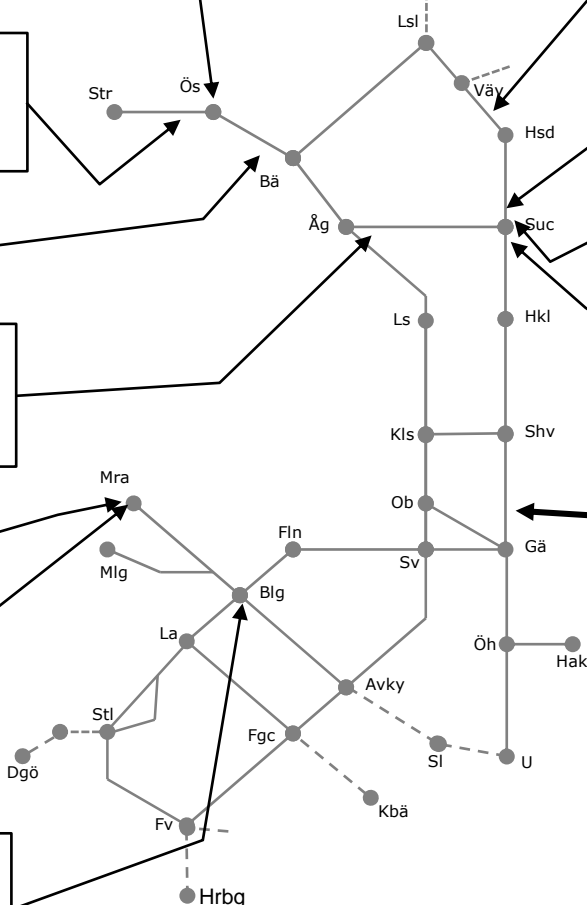

Mittbanan M305872

GC väg/bro över Jvg Östersund
Trafikavbrott Östersund
M-To 23:00-05:00
(To 09:00) – M 09:00

Mittbanan M315616

Hällplats Nälden
Trafikavbrott (Trångsviken)-(Storflon)
(To 09:00) – M 09:00
M-To 23:00-05:00

Mittbanan M321096

Gällö ESIK
Trafikavbrott Pilgrimstad-Stavre
(To 09:00) – M 09:00
M-To 23:00-05:00

Mittbanan M321097

Erikslund ESIK
Trafikavbrott (Ånge)-(Johannisberg)
O-F 09:30-14:30
(To 09:00) – M 23:00

Mora-Älvdalen/Vika M312317

Utbyte Ställverk 85 till Ställverk 95
Begränsad framkomlighet
M-F 07:00-16:00

Dalabanan M311483

Mora Utbyte av utbrett stlv 85
Borlänge-Mora till Stlv 95
Spår 2-5
(S 22:50) – M 05:00
nmTi-F 22:50-05:00
S 22:50 – (M 05:00)

Bergslagsbanan M334719

Servicefönster/Kontaktl.revision
Trafikavbrott Borlänge
M-F 23.00-05.00 (spår10-31)

Ådalstbanan M310969

Ombyggnad av Sundsvall/Naksta
Trafikavbrott Västeråsby-Härnösand
M 00:00-12:00

Ådalstbanan M310970

Ombyggnad av Sundsvall/Naksta
Trafikavbrott Timrå-(Härnösand)
M 00:00-22:00

Ådalsbanan M307469

Birsta, Nacksta
Trafikavbrott Sundsvall-(Timrå)
O-F 09:30-15:30
(To 09:00) – M 23:00

Mittbanan M307470

Triangelspåret mot Töva
Trafikavbrott Sundsvall-(Töva)
O-F 09:00-15:00
(To 09:00) – M 23:00

Ostkustbanan M310601

PSB M1
Spårbyte Gävle - Vallvik
Trafikavbrott Strömsbro-(Vallvik)
(V2131 M 00.00) – (V2146 S 24.00)