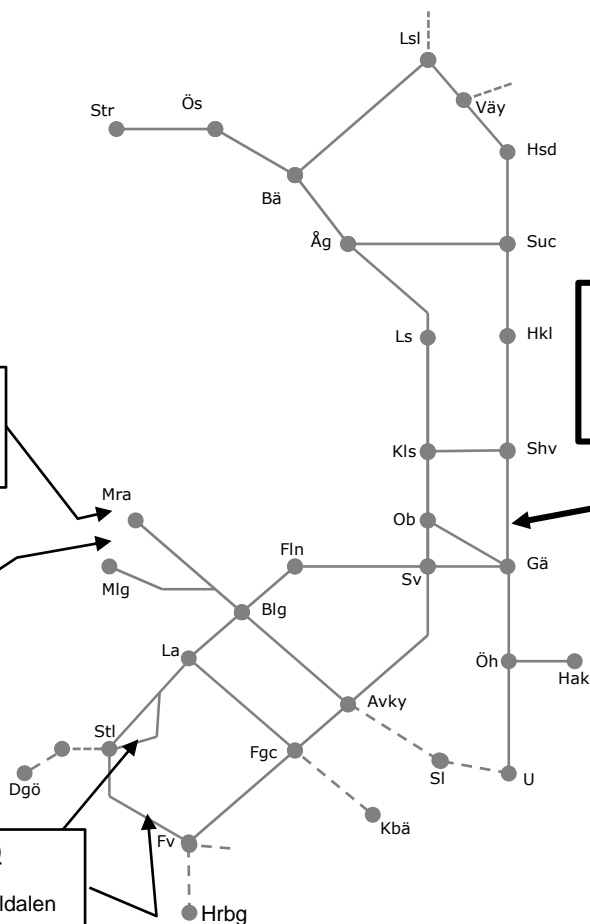

Revisionsperiod 6 Mellersta

STÖRRE BANARBETEN - vecka 1946 – Mellersta						
Mån	Tis	Ons	Tor	Fre	Lör	Sön
15/11	16/11	17/11	18/11	19/11	20/11	21/11

Mora-Älvdalen/Vika M312317
Utbyte Ställverk 85 till Ställverk 95
Begränsad framkomlighet
M-F 07:00-16:00

Dalabanan M311483
Mora Utbyte av utbrett stlv 85
Borlänge-Mora till Stlv 95
Spår 2-5
(S 22:50) – M 05:00
nmTi-F 22:50-05:00
S 22:50 – (M 05:00)

Bergslagsbanan M307217+M307220
Servicefönster UH/Ktl
Trafikavbrott (Grängesberg)-Ggm-Ställdalen
(Ställdalen)-(Frövi)
Nm Ti-F 23:45-05:45
Ändrad 200526

Ostkustbanan M310601
PSB M1
Spårbyte Gävle - Vallvik
Trafikavbrott Strömsbro-(Vallvik)
(V2131 M 00.00) – V2146 S 24.00