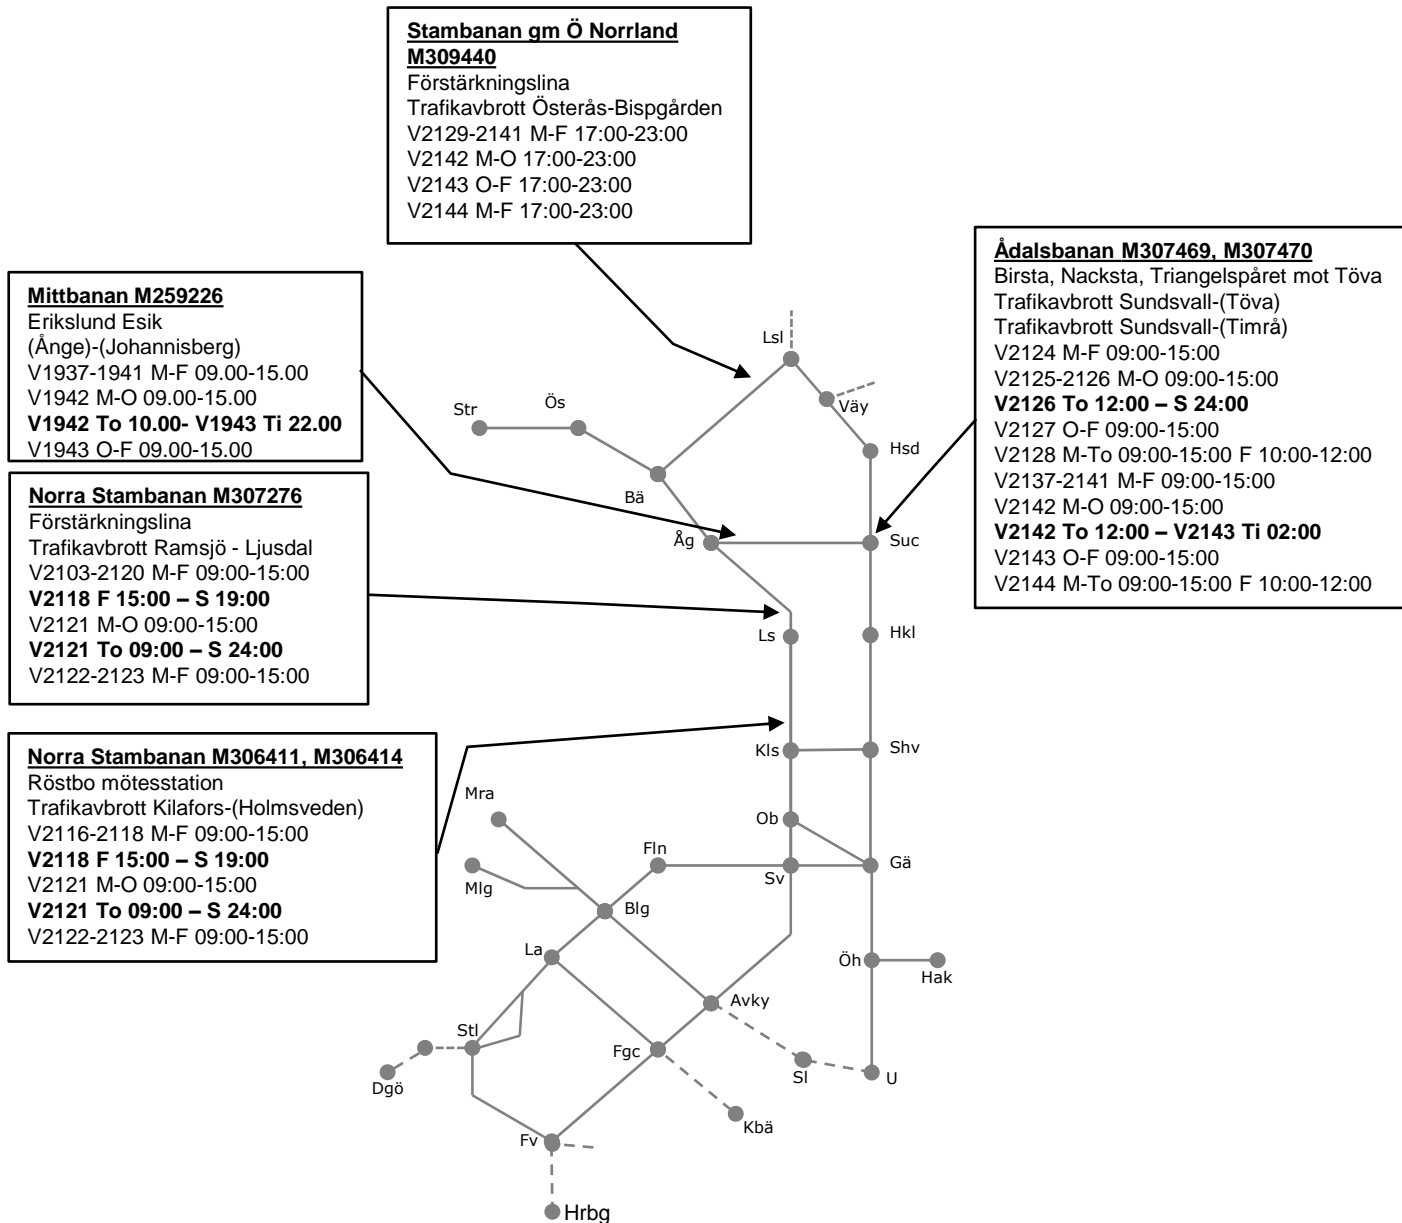

Revisionsperiod 6 Mellersta

PSB Mellersta- vecka 2050-2150 – Del PSB

Revisionsperiod 6 Mellersta

STÖRRE BANARBETEN - vecka 2050-2150 –Mellersta Del 1

Revisionsperiod 6 Mellersta

STÖRRE BANARBETEN - vecka 2050-2150 –Mellersta Del 2