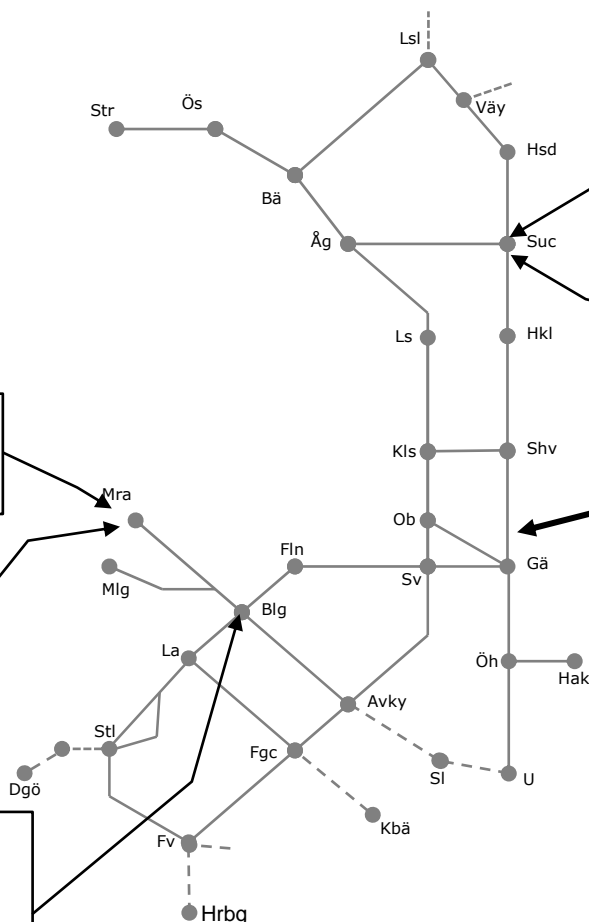

Revisionsperiod 6 Mellersta

STÖRRE BANARBETEN - vecka 2144 - Mellersta						
Mån	Tis	Ons	Tor	Fre	Lör	Sön
1/11	2/11	3/11	4/11	5/11	6/11	7/11

Ådalsbanan M307469
Birsta, Nacksta
Trafikavbrott Sundsvall-(Timrå)
M-To 09:30-15:30
F 10:00-12:00

Mittbanan M307470
Triangelspåret mot Töva
Trafikavbrott Sundsvall-(Töva)
M-To 09:00-15:00
F 10:00-12:00

Ostkustbanan M310601
PSB M1
Spårbyte Gävle - Vallvik
Trafikavbrott Strömsbro-(Vallvik)
(V2131 M 00.00) – (V2146 S 24.00)

Mora-Älvdalen/Vika M312317
Utbyte Ställverk 85 till Ställverk 95
Begränsad framkomlighet
M-F 07:00-16:00

Dalabanan M311483
Mora Utbyte av utbrett stlv 85
Borlänge-Mora till Stlv 95
Spår 2-5
(S 22:50) – M 05:00
nmTi-F 22:50-05:00
S 22:50 – (M 05:00)

Bergslagsbanan M334719
Servicefönster/Kontaktl.revision
Trafikavbrott Borlänge
M-F 23.00-05.00 (spår10-31)
L 23.00-05.00 (spår102-104)
S 23.00-(05.00) (spår102-104)