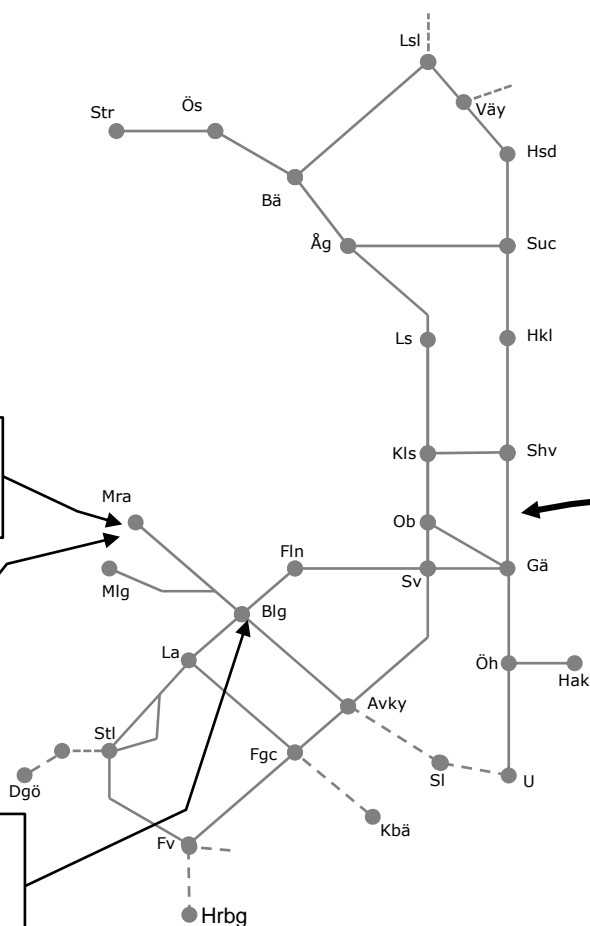

Revisionsperiod 6 Mellersta

STÖRRE BANARBETEN - vecka 2145 - Mellersta						
Mån	Tis	Ons	Tor	Fre	Lör	Sön
8/11	9/11	10/11	11/11	12/11	13/11	14/11

Mora-Älvdalen/Vika M312317

Utbyte Ställverk 85 till Ställverk 95
Begränsad framkomlighet
M-F 07:00-16:00

Dalabanan M311483

Mora Utbyte av utbrett stlv 85
Borlänge-Mora till Stlv 95
Spår 2-5
(S 22:50) – (M 05:00)
nmTi-F 22:50-05:00
S 22:50 – (M 05:00)

Bergslagsbanan M334719

Servicefönster/Kontaktl.revision
Trafikavbrott Borlänge
(S 23:00)-05:00 (spår102-104)

Ostkustbanan M310601

PSB M1

Spårbyte Gävle - Vallvik
Trafikavbrott Strömsbro-(Vallvik)
(V2131 M 00.00) – (V2146 S 24.00)