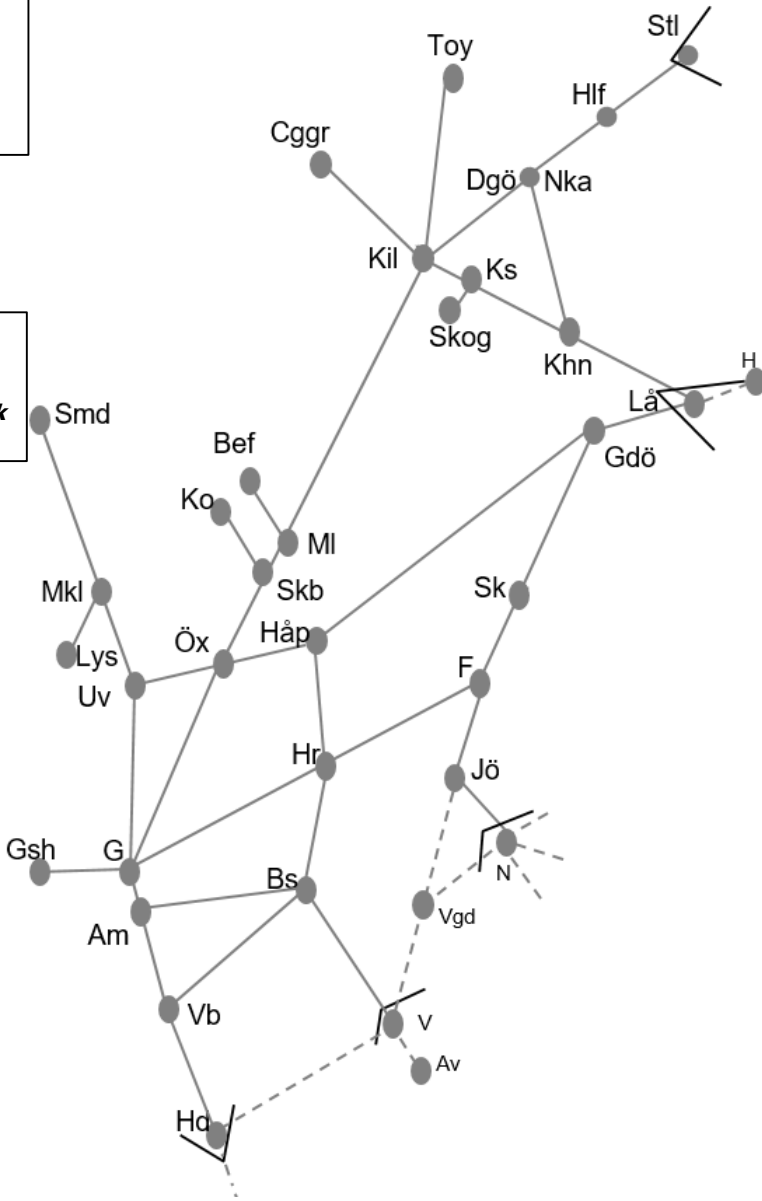

Västkostbanan
Obj. 313649 Bangårdsombyggnad Varberg <i>Enkelspårsdrift</i> (M 00:00) – M 06:00

INSTÄLLD Obj. 313722 Bangårdsombyggnad Varberg <i>Enkelspårsdrift</i> M-To 23:30-05:30

Obj. 355093 u. 314956 Varberg Ö3 Varberg <i>Enkelspårsdrift</i> To 21:50-05:50

Obj. 328413 Bangårdsombyggnad Varberg driftplats <i>Avstängt spår</i> M-F 00:00 – 05:00

Obj. 313716 Bangårdsombyggnad Varberg-Hamra <i>Trafikavbrott</i> (O 00:00) – M 06:00

Obj. 355099 u. 314962 Halmstad Ö5 Halmstad <i>Enkelspårsdrift</i> M 22:05-06:05

Obj. 355094 u. 314963 Halmstad Ö6 Halmstad <i>Enkelspårsdrift</i> Ti 22:00-06:00

Obj. 355095 u. 314964 Halmstad Ö7 Halmstad <i>Enkelspårsdrift</i> O 22:00-06:00

Obj. 355098 u. 314965 Halmstad Ö8 Halmstad <i>Enkelspårsdrift</i> To 22:00-06:00

Obj. 309206 Spår & kontaktledningsbyte Varberg-Varberg <i>Trafikavbrott mot Viskadal</i> Ti-To 21:30-05:10 F 21:30-07:50 L 22:10-08:40 S 22:10 – (M 05:10)

Obj. 35089 u. 336729 Servicefönster underhåll Värö <i>Trafikavbrott mot Värö bruk</i> L 01:10-09:10

Obj. 355089 u. 336729 Servicefönster underhåll Värö <i>Trafikavbrott mot Värö bruk</i> L 02:10-09:10

Obj 330392 Sprängning Trafikavbrott Gk-Gsh M-F 12:25-14:25 Delad
Obj 326928. Göteborg C. Begränsad kapacitet 13-14. M-S 00:00-24:00spår