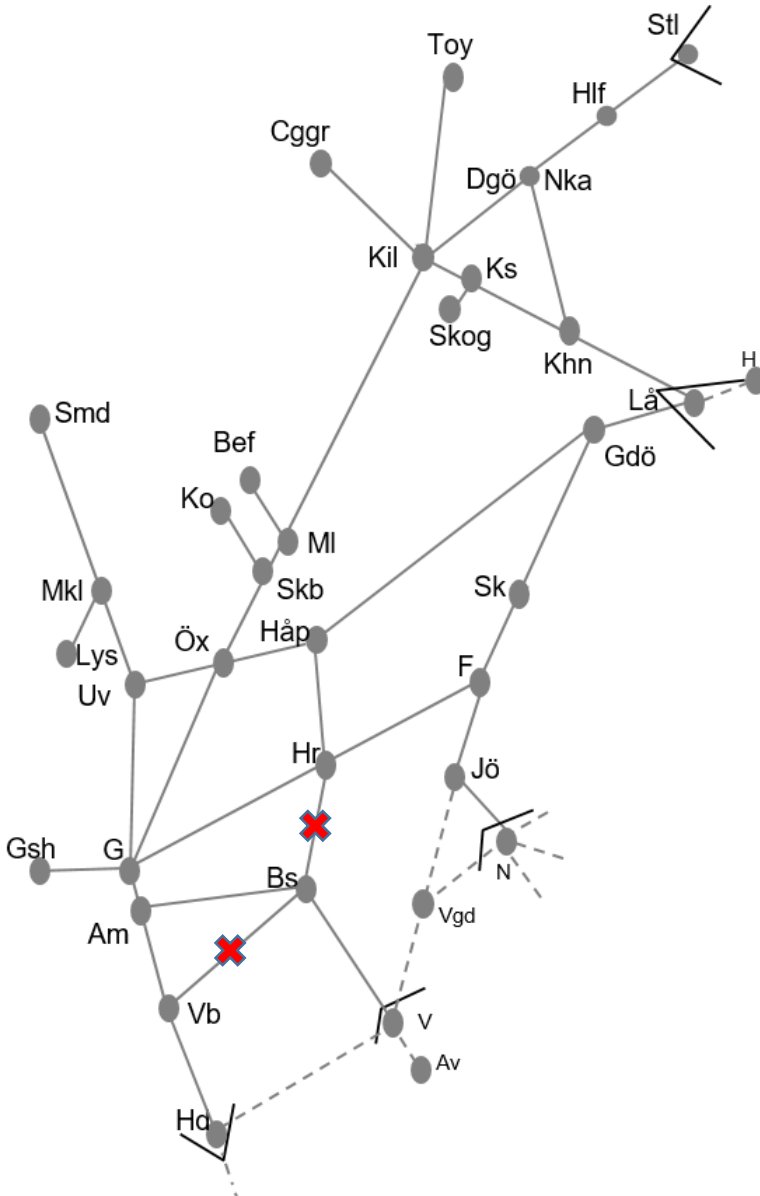

BANARBETEN vecka 2149 Västra						
Mån	Tis	Ons	Tor	Fre	Lör	Sön
6/12	7/12	8/12	9/12	10/12	11/12	12/12

Älvsborgsbanan
Obj. 307442 PSB/307446
Fjärrstyrning & spårbyte
Herrljunga-Borås
Trafikavbrott
M 00:00 – L 24:00

Västkustbanan
Obj. 328413
Bangårdsombyggnad
Varberg driftplats
Avstängt spår
M-F 00:00 – 05:00

Viskadalsbanan
Obj. 309217 PSB/309220
Spår & kontaktledningsbyte
Borås-Varberg
Trafikavbrott mot Viskadal
M 00:00 – L 24:00

Kust till kustbanan
Obj. 362935/363198 u.
314887 Servicefönster
underhåll
(Almedal)-Borås
Trafikavbrott
M-O 22:05-05:05

Obj. 363196
Förbyggande underhåll
Mölnlycke-(Borås)
Trafikavbrott
To 21:30-23:50

Obj. 363197
Förbyggande underhåll
Mölnlycke-(Borås)
Trafikavbrott
F 00:17-05:10