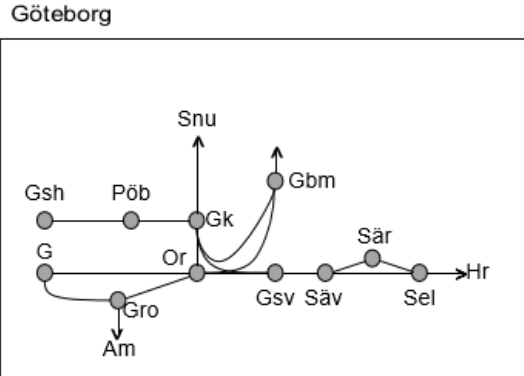

Obj 330392 Sprängning Trafikavbrott Gk-Gsh
M-F 12:25-14:25 Delad

Obj 309997. Olskroken. Gamlestaden. Trafikavbrott.
M 00:00- S 24:00.

Obj 310986. Olskroken. Gamlestaden. Trafikavbrott.
L 06:00- L 06:00.