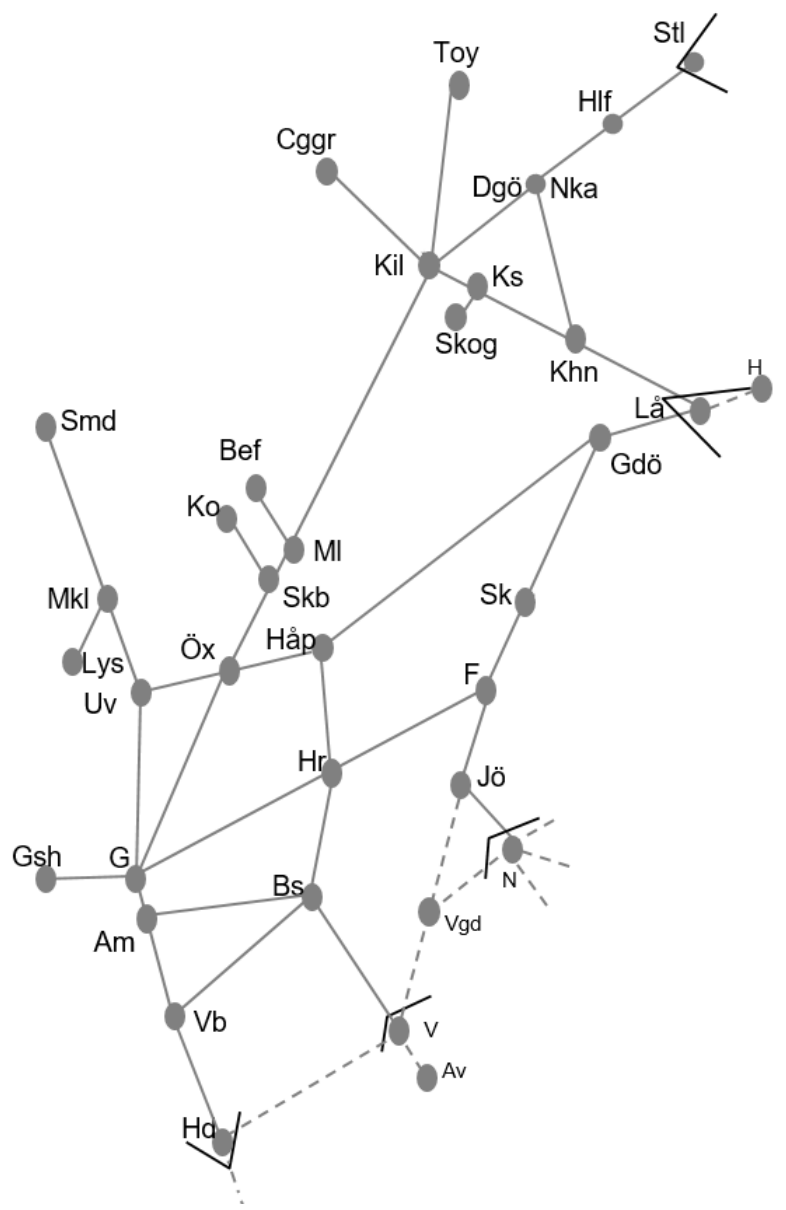

**Obj 330392 Sprängning**  
**Trafikavbrott Gk-Gsh**  
 M-F 12:25-14:25 Delad

Göteborg

BANARBETEN vecka 2103 Västra						
Mån	Tis	Ons	Tor	Fre	Lör	Sön
18/1	19/1	20/1	21/1	22/1	23/1	24/1

**Älvsborgsbanan**  
**Obj. 316341 Servicefönster**  
**Håkantorps-(Herrljunga)**  
**Trafikavbrott**  
 M-To 22:00-05:00