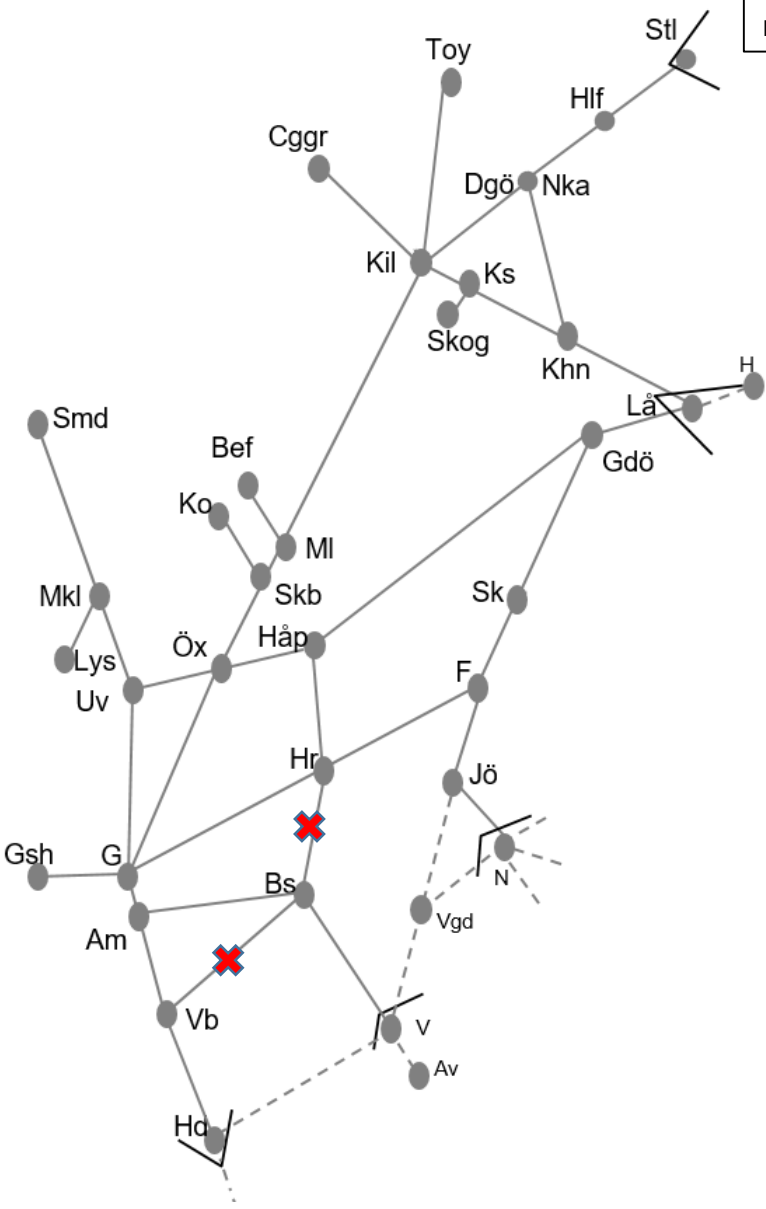

**Kinneullebanan**  
**Obj. 344473 Servicefönster**  
**Underhåll**  
**(Mariestad)-(Lidköping)**  
*Trafikavbrott*  
 M – To 22:20 – 04:20

Göteborg

**Obj 315472 'Servicefönster**  
**Trafikavbrott Pöb Spår 1,2**  
 To 23:00-04:00