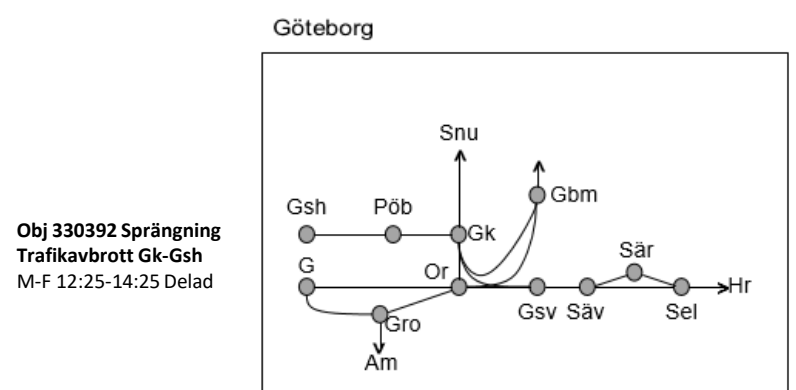

2021-05-21

BANARBETEN vecka 2104 Västra						
Mån	Tis	Ons	Tor	Fre	Lör	Sön
25/1	26/1	27/1	28/1	29/1	30/1	31/1

Norge/Vänerbanan
<b>Obj. 315353</b> avrop 346843 Elsäkerhetsbesiktning Älvängen-(Göteborg Marieholm) Enkelspårsdrift (sp. 1&2 i ÄN) F 00:30-05:30
<b>Obj. 315352</b> Avrop 346842 Elsäkerhetsbesiktning Älvängen-(Göteborg Marieholm) Enkelspårsdrift (spår 1 & 2 i BHS) To 00:30-05:30 S 00:10-06:00
<b>Obj. 315351</b> avrop 346841 Elsäkerhetsbesiktning Älvängen-(Göteborg Marieholm) Enkelspårsdrift (Uppspår) O 00:30-05:30 L 00:10-06:00