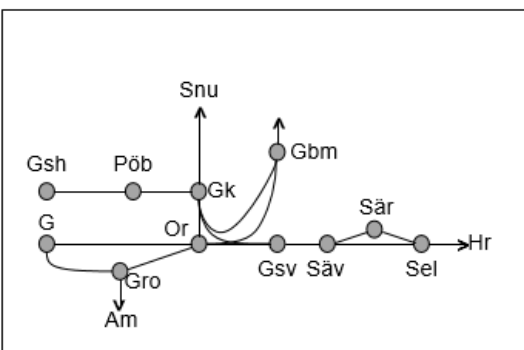

Göteborg

Obj 330392 Sprängning Trafikavbrott Gk-Gsh
M-F 12:25-14:25 Delad

Obj 309930. Skäran. Trafikavbrott.
F 14:00- M 05:00.

Obj 309937. Godstågsviadukten. Gamlestaden. Trafikavbrott.
L 10:30-13:40
13:50-18:40
18:55-22:00

Obj 309997. Olskroken. Gamlestaden. Trafikavbrott.
M 00:00- S 24:00.

Obj 315603. Partille. Begränsad kapacitet.
OTo 00:00- 05:00, avstängt 02:00-05:00.

Obj 315608. Sävenäs. Trafikavbrott.
F 00:00- 05:00

Viskadalsbanan
Obj. 309214 Spår & kontaktledningsbyte Borås-(Varberg) Trafikavbrott (S 22:10) – M 05:10 M-To 21:30-05:10 F 21:30-07:50 L 22:10-08:40 S 22:10 – (M 05:10)