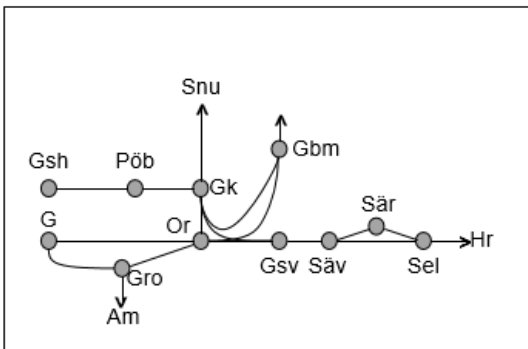

BANARBETEN vecka 2150 Västra						
Mån	Tis	Ons	Tor	Fre	Lör	Sön
13/12	14/12	15/12	16/12	17/12	18/12	19/12

Göteborg

Obj 330392 Sprängning
Trafikavbrott Gk-Gsh
M-F 12:25-14:25 Delad