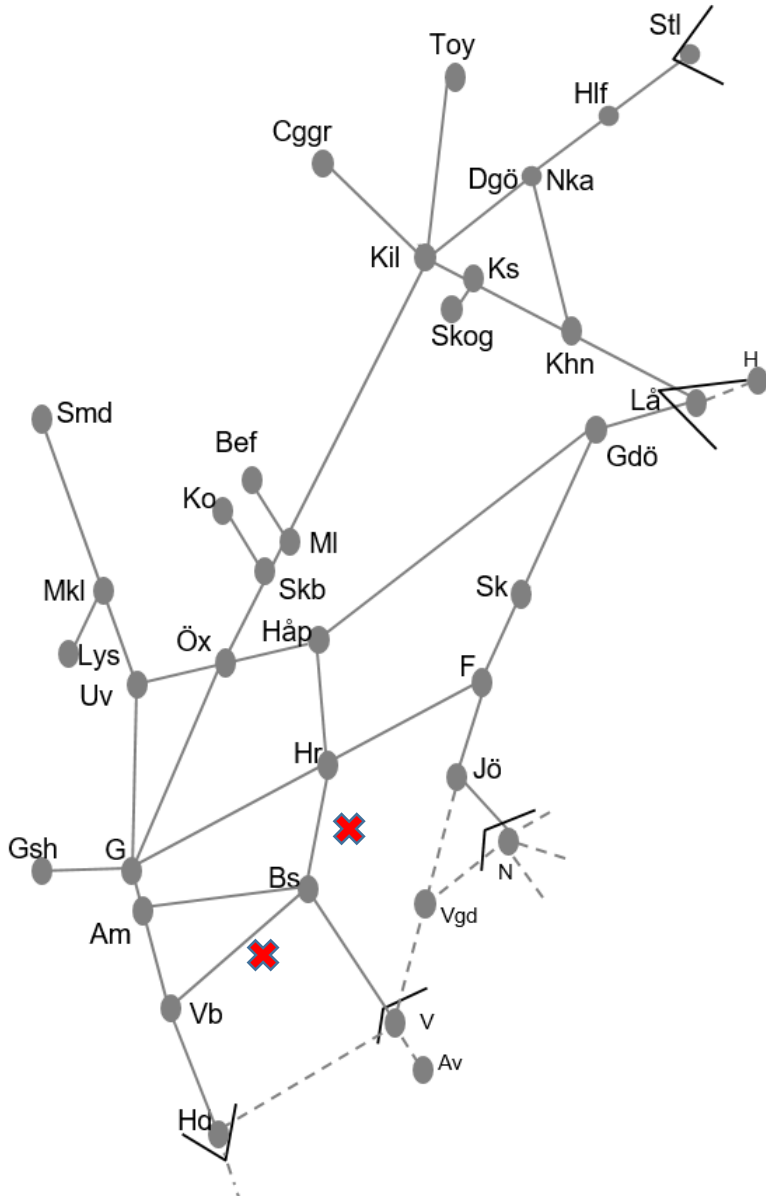

Värmlandsbanan

INSTÄLLD Obj. 309219 Ökad kapacitet (Välsviken) Karlstad-Skattkärr Trafikavbrott
M-To 08:52-16:02

Obj. 322803 Mötesstation Skattkärr-Ölme Trafikavbrott
M-To 08:48-16:08

ÄNDRAD Obj. 314768 avrop 363115 Servicefönster Underhåll Kil Trafikavbrott
M 09:37-15:20
Ti-O 09:37-15:34

ÄNDRAD Obj. 314758 avrop 363119 Servicefönster Underhåll Charlottenberg-Kil Trafikavbrott
M 09:37-15:20
Ti-To 09:37-15:34

Norge/Vänerbanan

Obj. 314851 avrop 363084 Banarbetsvecka Öxnered-(Älvängen) Enkelspårdrift
M-F 10:00-14:00

Kinneullebanan

INSTÄLLD Obj. 344473 Servicefönster Underhåll (Mariestad)-(Lidköping) Trafikavbrott
M-To 22:20-04:20

Älvsborgsbanan

Obj. 307442 PSB/307446 Fjärrstyrning & spårbyte Herrljunga-Borås Trafikavbrott
M 00:00 – S 24:00

Obj. 314888 Servicefönster (Herrljunga)-(Borås) Trafikavbrott
LS 06:00-18:00

Obj. 314849 Servicefönster (Vänernsberg)-(Håkantorp) Trafikavbrott
M-To 22:30-05:30

Skoghallsbanan

INSTÄLLD Obj. 328469 8163 bangård kontaktledningsupprustning Karlstad-Skoghall Trafikavbrott
Påverkar ej Värmlandsbanan
M 00:00 – S 24:00

Västra Stambanan

Obj. 310913 Floda spårväxelbyte Floda Enkelspårdrift
(S 23:00) – M 05:30
TiO 00:00-05:30
L 00:00-07:00, 22:00-08:00
S 23:00 – (M 05:30)

Obj. 314990 Spårväxelbyte Av/påetablering Floda Trafikavbrott
S 23:00-23:15