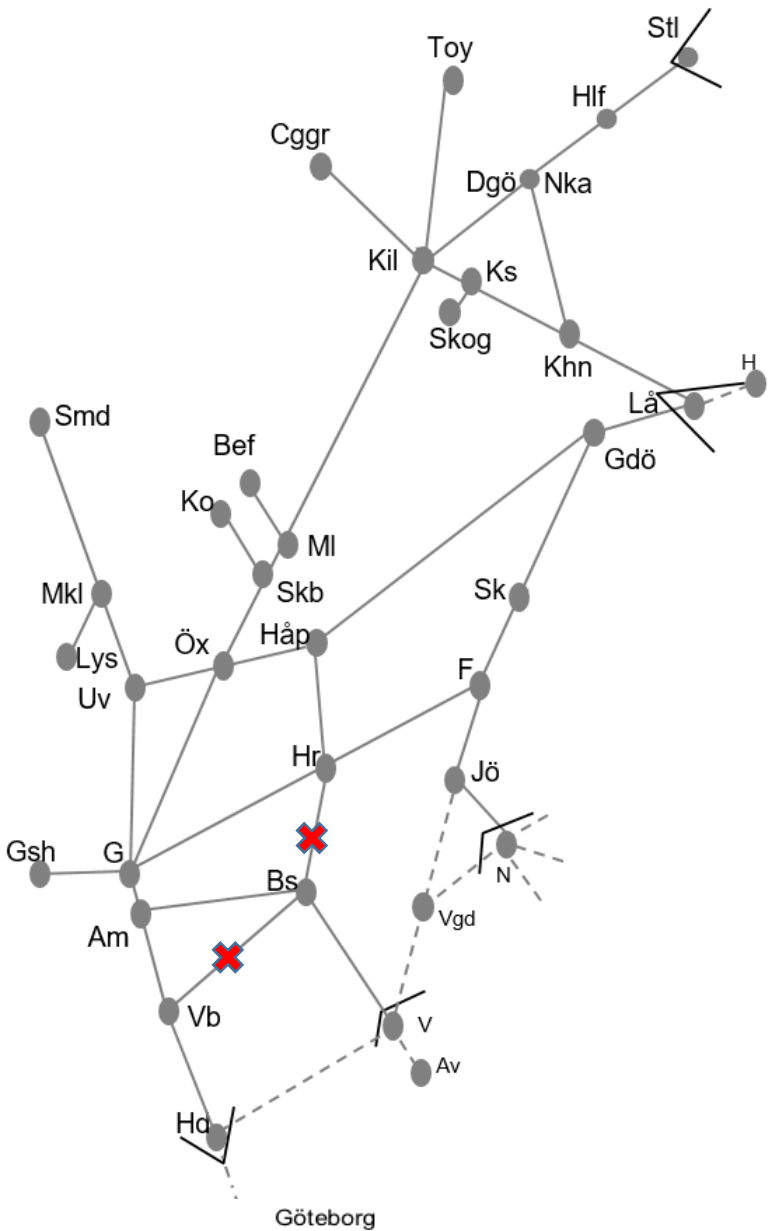

Värmlandsbanan
Obj. 316787 Setra-paketet Hasselfors Trafikavbrott MO-F 09:40-17:16 Ti 09:40-16:54 L 02:20-13:40 S 03:15-14:00
INSTÄLLD Obj. 327017 Spår- och växelbyte (Kristinehamn)-(Laxå) Trafikavbrott MO-F 09:40-17:16 Ti 09:40-16:54 L 02:20-13:40 S 03:15-14:00
Obj. 314760 Servicefönster Underhåll, avrop 357736 Kristinehamn-Björneborg Trafikavbrott M-O 09:40-16:00

Älvsborgsbanan
Obj. 314849 Servicefönster (Vänersborg)-(Håkantorp) Trafikavbrott M-To 22:30-05:30
Obj. 307442 PSB/307446 Fjärrstyrning & spårbyte Herrljunga-Borås Trafikavbrott M 00:00 - S 24:00
Obj. 314888 Servicefönster (Herrljunga)-(Borås) Trafikavbrott (S 22:00) - M 05:00 Ti-To 22:00-05:00
Obj. 314848 Servicefönster (Öxnered)-Vänersborg Trafikavbrott M-To 22:00-05:00

Västkustbanan
Obj. 332074 Anpassningar och skyddszon Falkenberg Enkelspårsdrift (S 20:30) - M 06:00 M-To 20:30-06:00
Obj. 328413 Bangårdssombyggnad Varberg driftplats Avstängt spår M-F 00:00 - 05:00
Obj. 358411 u. 314959 Halmstad Ö2 Halmstad Enkelspårsdrift Ti 21:50-05:50
Obj. 358412 u. 314960 Halmstad Ö3 Halmstad Enkelspårsdrift O 22:00-06:00
Obj. 358414 u. 314961 Halmstad Ö4 Halmstad Enkelspårsdrift To 22:00-06:00
Obj. 358410 u. 314958 Halmstad Ö1 Halmstad Enkelspårsdrift M 22:00-06:00

Västra Stambanan
Obj. 315373 Elsäkerhetsbesiktning Lerum-(Partille) Enkelspårsdrift M 00:10-05:05

Obj. 315367 Elsäkerhetsbesiktning Algutsgården-Bryngenäs Enkelspårsdrift Ti 23:55-04:55

Obj. 315368 Elsäkerhetsbesiktning Alingsås-(Floda) Enkelspårsdrift To 00:05-05:05

Obj. 337264 Elsäkerhetsbesiktning Bryngenäs-(Lerum) Enkelspårsdrift F 00:10-05:10

Obj. 359459 Slipersbyte (Algutsgården)-(Alingsås) Enkelspårsdrift S 22:45-(M 05:15)

Jönköpingsbanan
Obj. 349246 Stationsåtgärder Jönköping Jönköping Trafikavbrott (S 22:40)-M 04:00 S 22:40-(M 04:00) Begränsad kapacitet MTi 23:00-04:00 L 01:00-06:00 L 23:30-04:30

Kust till Kustbanan
Obj. 329573/329207 Ställverksbyte Borås-Hillared Trafikavbrott (S 21:30)-M 06:20, M23:30-06:35 Ti-O 23:30-06:40 S 21:10-(M 06:20)

Viskadalsbanan
Obj. 314951 Servicefönster underhåll (Borås)-(Varberg) Trafikavbrott M-To 21:30-05:10

Obj. 309217 PSB/309220 Spår & kontaktledningsbyte Borås-Varberg Trafikavbrott mot Viskadal M 00:00 - S 24:00

Obj. 359570 u. 314892 Borås Ö4 Borås-(Viskafors) Trafikavbrott mot Viskadal (S 21:00) - M 05:00 M-To 21:00-05:00

Kinneullebanan
Obj. 316342 Servicefönster (Gårdsjö)-(Håkantorp) Trafikavbrott M - To 23:00 - 05:00
Obj. 327264 Slipersbyte (Mariestad)-(Lidköping) Trafikavbrott M-To 21:00-05:00

Obj 330392 Sprängning Trafikavbrott Gk-Gsh
M-F 12:25-14:25 Delad

Obj 309997. Olskroken. Gamlestaden. Trafikavbrott.
M 00:00- S 24:00.

Obj 315250. Göteborg C. Trafikavbrott.
L 09:00- S 15:00.