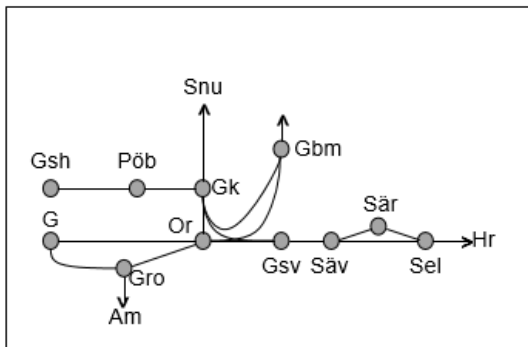

Kinneullebanan
Obj. 316342 Servicefönster (Gårdsjö)-(Håkantorps) Trafikavbrott M - To 23:00-05:00
Obj. 327262 Slipersbyte (Gårdsjö)-(Mariestad) Trafikavbrott M-To 21:00-05:00

Viskadalsbanan
INSTÄLLT Obj. 314951 Servicefönster underhåll (Borås)-(Varberg) Trafikavbrott M-To 21:30-05:10

Kust till Kustbanan
Obj. 326901 Ställverksbyte Borås-Borås Avstängt spår M-F 08:00-17:00
Obj. 329074 Ställverksbyte Borås-Borås Avstängt spår M 00:00 – S 24:00

Obj. 309214 Spår & kontaktledningsbyte Borås-(Varberg) Trafikavbrott (S 22:10) – M 05:10 M-To 21:30-05:10 F 21:30-07:50 L 22:10-08:40 S 22:10 – (M 05:10)

Obj. 351045 u. 314887 Servicefönster underhåll (Almedal)-Borås Trafikavbrott Ti-To 09:50-14:50

Obj. 351059 u. 314890 Servicefönster underhåll (Borås)-Hestra Trafikavbrott M-To 08:10-15:10

Obj. 351065 u. 348601 Servicefönster underhåll (Hestra)-(Värnamo) Trafikavbrott M-To 08:10-15:10

Obj 330392 Sprängning Trafikavbrott Gk-Gsh
M-F 12:25-14:25 Delad

Obj 315294. Göteborg C. Begränsad kapacitet.
S 21:00- M 05:00.

Göteborg