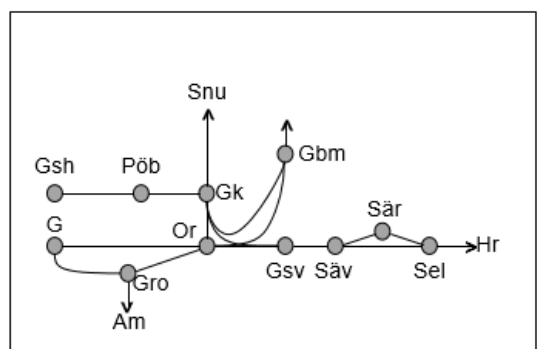

Göteborg

Obj 330392 Sprängning
Trafikavbrott Gk-Gsh
M-F 12:25-14:25 Delad