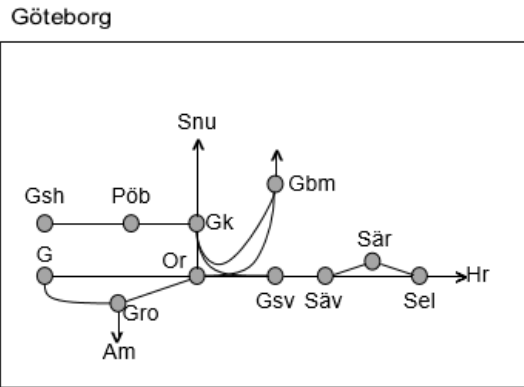

Obj 330429 Spontning Göteborg Almedal Trafikavbrott- AM-MDÖ OTo 22:00-00:05. To 00:15-05:20. F 00:15-02:10, 02:20-05:20. L 00:15-06:30. L 23:20-08:45. S 22:00-02:10.

Obj 305103 Kabelarbete Göteborg Begränsad kapacitet Olskroken. M-To 22:35-05:00

Obj 305138 Arbete på nya spår. Göteborg Skäran Trafikavbrott Olskroken. L 22:00-09:40

Obj 315345. Servicefönster Marieholm Ö2. Trafikavbrott. M 00:00-05:00.