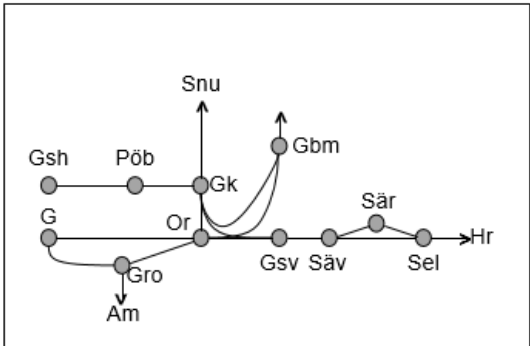

Göteborg

Obj 330392 Sprängning
Trafikavbrott Gk-Gsh
M-F 12:25-14:25 Delad