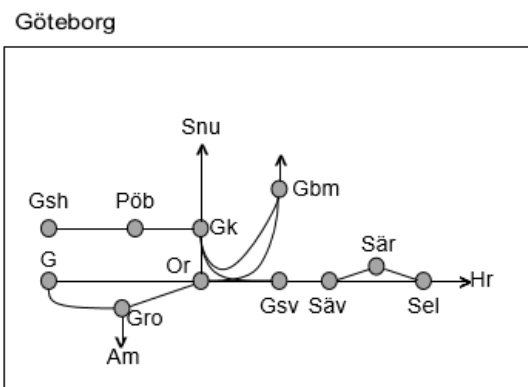

Väst kustbanan
Obj. 313645 Bangårdsombyggnad Varberg <i>Enkelspårdrift</i> (S 22:00) – M 04:00 M-To 22:00-04:00 S 22:00 – (M 04:00)
Obj. 309206 Spår & kontaktledningsbyte Varberg-Varberg <i>Trafikavbrott mot Viskadal</i> (S 22:10) – M 05:10 M-To 21:30-05:10 F 21:30-07:50 L 22:10-08:40 S 22:10 – (M 05:10)
Obj. 349747 u. 337201 Servicefönster Kungsbacka Ö1 Kungsbacka <i>Trafikavbrott</i> (S 21:05) - M 05:0

Viskadalsbanan
Obj. 309214 Spår & kontaktledningsbyte Borås-(Varberg) (S 22:10) – M 05:10 M-To 21:30-05:10 F 21:30-07:50 L 22:10-08:40 S 22:10 – (M 05:10)
Obj. 349413 u. 314951 Servicefönster underhåll (Borås)-(Varberg) <i>Trafikavbrott</i> M-To 21:30-05:10

Jönköpingsbanan
Obj. 309642 Servicefönster (Falköping)-(Jönköping) <i>Trafikavbrott</i> M-To 22:34-04:34

Kust till Kustbanan
Obj. 349647 u. 314886 Servicefönster underhåll (Almedal)-(Borås) <i>Trafikavbrott</i> M-F 08:50-14:50
Obj. 329074 Ställverksbyte Borås-Borås <i>Avstängt spår</i> M 08:00-S 24:00
Obj. 326901 Ställverksbyte Borås-Borås <i>Avstängt spår</i> M-F 08:00-17:00

Obj 330392 Sprängning <i>Trafikavbrott</i> Gk-Gsh M-F 12:25-14:25 Delad
Obj 315252 Ö5. Göteborg C <i>Trafikavbrott.</i> M 00:00-05:00, M 21:00-05:00.

Obj 315390. Göteborg C <i>Trafikavbrott.</i> FL 00:00-05:00.
Obj 315256. Göteborg C <i>Trafikavbrott.</i> S 21:00-05:00.
Obj 315252 Ö6. Göteborg C <i>Trafikavbrott.</i> TiO 21:00-05:00.