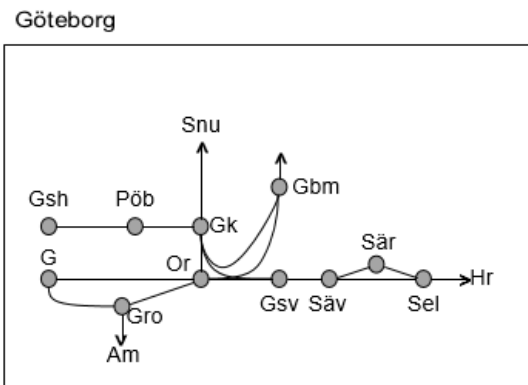

Västkostbanan
Obj. 328413 Bangårdsombyggnad Varberg driftplats
Avstängt spår
M-F 00:00 - 05:00
Obj. 355089 u. 336729 Servicefönster underhåll Värö
Trafikavbrott mot Värö bruk
L 02:10-10:10

Viskadalsbanan
Obj. 331705 Tillgänglighetsåtgärder Skene-Viskafors
Trafikavbrott mot Viskadal
M-F 06:00-17:00

Obj. 309217 PSB /309220 Spår & kontaktledningsbyte Borås-Varberg
Trafikavbrott mot Viskadal
M 00:00 - S 24:00

Obj. 355311 u. 314892 Borås Ö4 Borås-(Viskafors)
Trafikavbrott mot Viskadal
M, O 21:30-05:10

INSTÄLLD
Obj. 314951 Servicefönster (Borås)-(Varberg)
Trafikavbrott
M-To 21:30-05:10

Västra Stambanan
Obj. 315370 Elsäkerhetsbesiktning Floda-Jonsered
Enkelspårdrift
S 00:40-06:10

Obj. 315371 Elsäkerhetsbesiktning Noresund Västra-Lerum
Enkelspårdrift
L 00:10-06:10

Obj. 337269 Elsäkerhetsbesiktning Lerum-Partille
Enkelspårdrift
M 00:10-05:05

Obj. 315369 Elsäkerhetsbesiktning Brynngenäs-Floda
Enkelspårdrift
F 00:10-05:10

Obj. 312851 Fjärrstyrning och spårbyte Herrljunga
Trafikavbrott mot Borås
S 00:00-24:00

Obj. 315367 Elsäkerhetsbesiktning Algutsgården-Brynngenäs
Enkelspårdrift
Ti 23:50-04:50

Obj. 315368 Elsäkerhetsbesiktning Alingsås-(Floda)
Enkelspårdrift
To 00:10-05:10

Obj 309997. Olskroken. Gamlestaden. Trafikavbrott.
M 00:00- S 24:00.

Obj 315374. Marieholm. Begränsad kapacitet.
OTo 23:00-05:00. 03:00-05:00.

Obj 315341. Marieholm Ö1. Begränsad kapacitet.
MTi 23:00-05:00.

Jönköpingsbanan
Obj. 316977 Sth-höjning 160km/h (Falköping)-Sandhem
Trafikavbrott
M-F 09:00-15:00

Obj. 309642 Servicefönster (Falköping)-(Jönköping)
Trafikavbrott
M-F 09:00-14:00

Kust till Kustbanan
Obj. 329573/329207 Ställverksbyte Borås-Hillared
Trafikavbrott
(S 21:30) - M 06:20
M 23:15-06:20
Ti-O 23:10-06:20
S 21:10 - (M 06:20)

Obj 315317 'Servicefönster
Trafikavbrott BJ banan - GK, Gsh
L 22:00-05:00

Obj 330392 Sprängning
Trafikavbrott Gk-Gsh
M-F 12:25-14:25 Delad

Obj 315470 'Servicefönster
Trafikavbrott Gsh Spår 6
L 13:00-09:00

Obj 315472 'Servicefönster
Trafikavbrott Gsh Spår 1-5 31-42
S 09:00-24:00