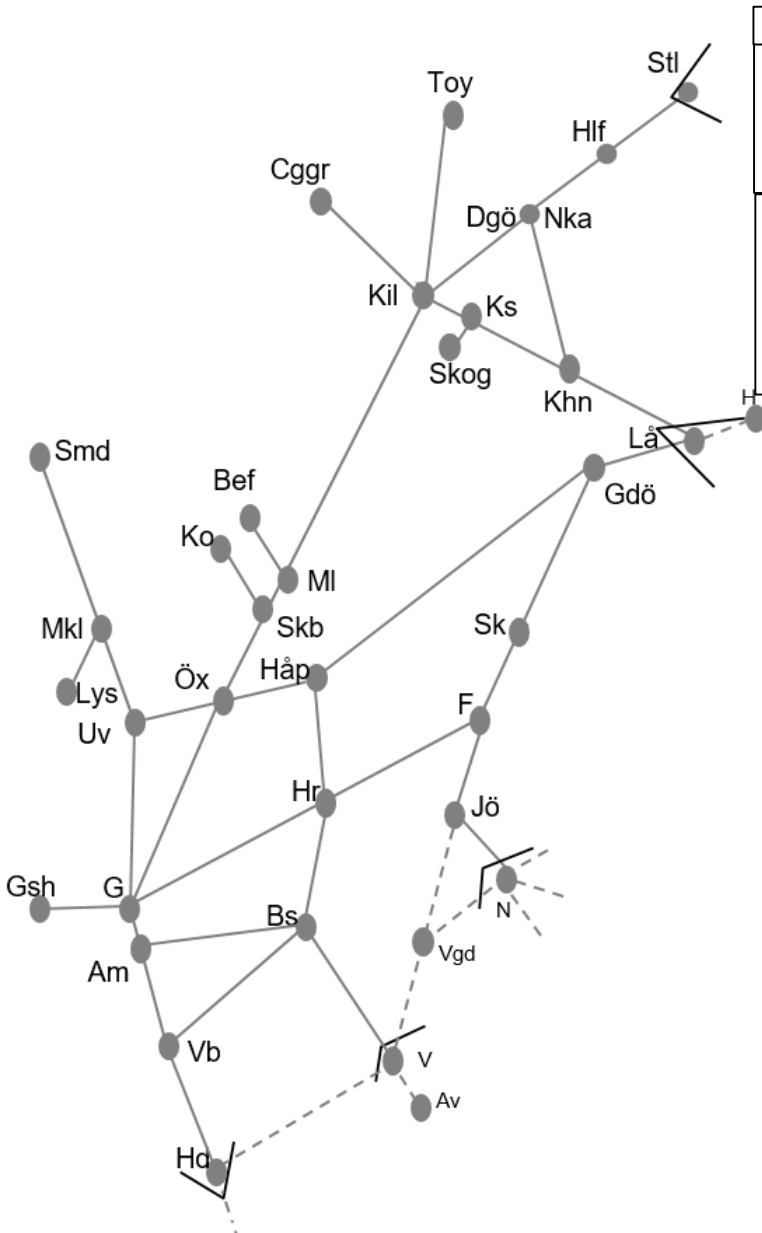

Älvsborgsbanan
Obj. 326657/326658 Fjärrstyrning & spårbyte Herrljunga-Borås <i>Trafikavbrott</i> M-To 21:50-04:30
Obj. 314849 Servicefönster (Vänersborg)-(Håkantorps) <i>Trafikavbrott</i> M-To 22:30-05:30

Väst kustbanan
Obj. 351033 u. 314954 Varberg Ö1 Varberg <i>Enkelspårsdrift</i> Ti 21:50-05:50
Obj. 351034 u. 314956 Varberg Ö3 Varberg <i>Enkelspårsdrift</i> To 21:50-05:50
Obj. 313649 Bangårdsombyggnad Varberg <i>Enkelspårsdrift</i> M 00:00 – S 24:00
Obj. 309206 Spår & kontaktledningsbyte Varberg-Varberg <i>Trafikavbrott mot Viskadal</i> (S 22:10) – M 05:10 M-To 21:30-05:10 F 21:30-07:50 L 22:10-08:40 S 22:10 – (M 05:10)

Viskadalsbanan
Obj. 309214 Spår & kontaktledningsbyte Borås-(Varberg) <i>Trafikavbrott</i> (S 22:10) – M 05:10 M-To 21:30-05:10 F 21:30-07:50 L 22:10-08:40 S 22:10 – (M 05:10)

Obj 315318 'Servicefönster
Trafikavbrott Gk-Bohusbanan
S 01:30-08:30

Obj 315317 'Servicefönster
Trafikavbrott BJ banan - GK, Gsh
L 22:00-05:00

Obj 330392 Sprängning
Trafikavbrott Gk-Gsh
M-F 12:25-14:25 Delad

Obj 315474 'Servicefönster Pöb
Trafikavbrott 2, 3, 22
Ti 23:00-04:00

Obj 315475 'Servicefönster Pöb
Trafikavbrott 1, 2
O 23:00-04:00