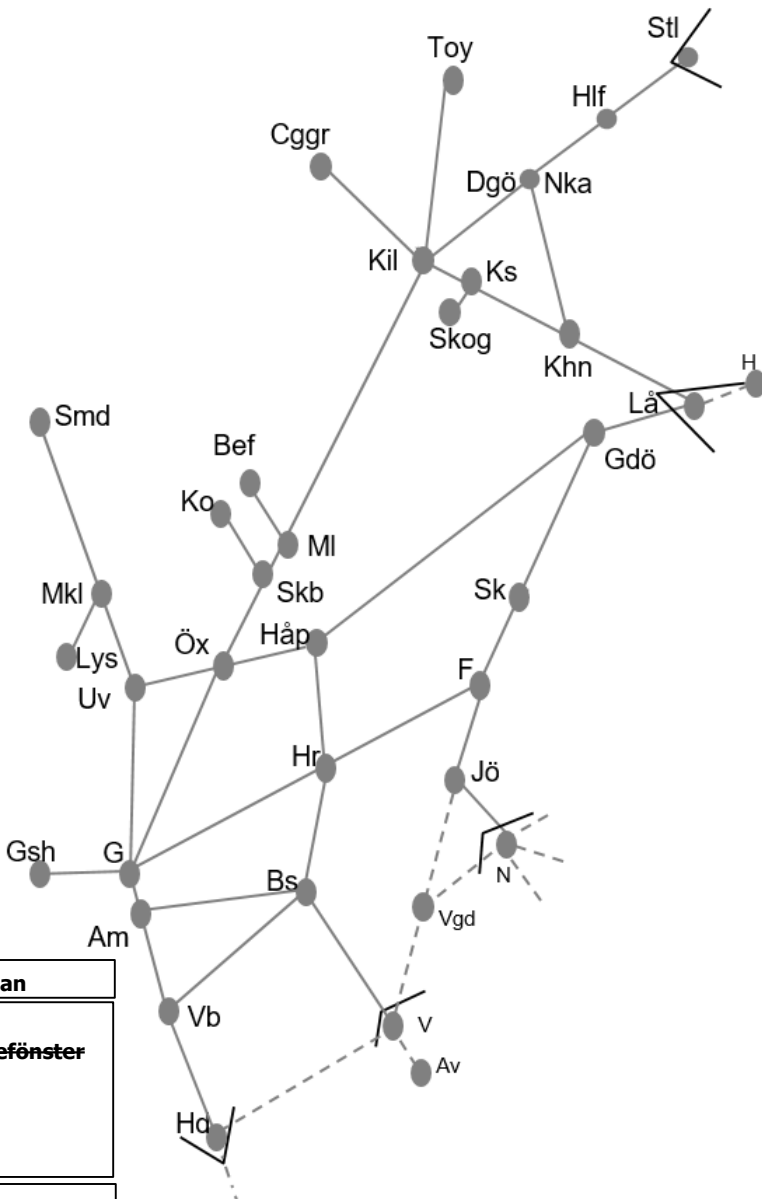

Älvsborgsbanan
Obj. 329200 Ställverksbyte Borås <i>Trafikavbrott mot Herrljunga</i> M 00:00 - S 24:00
Obj. 329522 Ställverksbyte (Borås)-(Fristad) <i>Trafikavbrott</i> M 00:00 - S 24:00
Obj. 326339 Fjärrstyrning & spårbyte (Herrljunga)-Borås <i>Trafikavbrott</i> M 00:00 - (M 04:30)
Obj. 314849 Servicefönster (Vänersborg)-(Håkantorps) <i>Trafikavbrott</i> M-To 22:00-06:00
Obj. 326344 Fjärrstyrning & spårbyte (Herrljunga)-Borås <i>Trafikavbrott</i> M 00:00 - S 24:00

Väst kustbanan
Obj. 313649 Bangårdsombyggnad Varberg <i>Enkelspårdrift</i> M 00:00 - S 24:00
Obj. 351038 u. 314958 Halmstad Ö1 Halmstad <i>Enkelspårdrift</i> M 22:05-06:05
Obj. 351039 u. 314959 Halmstad Ö2 Halmstad <i>Enkelspårdrift</i> Ti 22:05-04:50
Obj. 351040 u. 314960 Halmstad Ö3 Halmstad <i>Enkelspårdrift</i> O 22:06-05:06
Obj. 351042 u. 314961 Halmstad Ö4 Halmstad <i>Enkelspårdrift</i> To 22:00-06:00

Viskadalsbanan
INSTÄLLT Obj. 314951 Servicefönster underhåll (Borås)-(Varberg) <i>Trafikavbrott</i> M-To 21:30-05:10

Obj. 309214 Spår & kontaktledningsbyte Borås-(Varberg) <i>Trafikavbrott</i> (S 22:10) - M 05:10 M-To 21:30-05:10 F 21:30-07:50 L 22:10-08:40 S 22:10 - (M 05:10)

Obj 330392 Sprängning Trafikavbrott Gk-Gsh M-F 12:25-14:25 Delad

Obj 305079. Gubbero. Flytt av signalkiosk. Trafikavbrott Gro- G. S 02:00- (M 04:00).

Obj 326928. Göteborg C. Begränsad kapacitet spår 13-14. S 23:20 - (M 05:10)

Obj 309997. Olskroken. Gamlestaden. Trafikavbrott.
M 00:00- S 24:00.