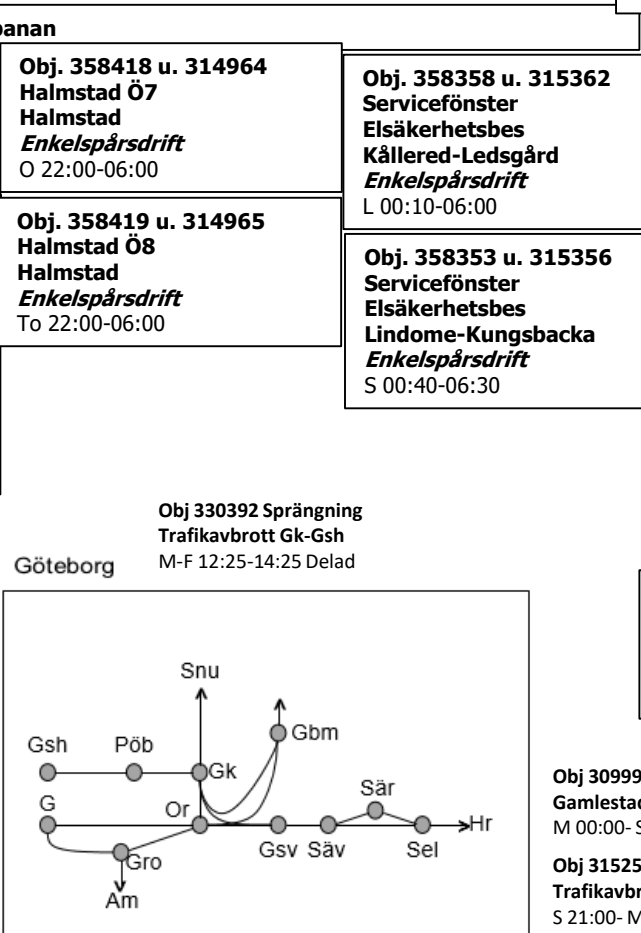

Viskadalsbanan
Obj. 309217 PSB/309220 Spår & kontaktledningsbyte Borås-Varberg Trafikavbrott mot Viskadal M 00:00 - S 24:00
Obj. 314951 Servicefönster underhåll (Borås)-(Varberg) Trafikavbrott M-To 21:30-05:10

Väst kustbanan		
Obj. 332031 Extra slipersbyten (Almedal) - (Kungsbacka) Trafikavbrott FL 00:40-08:40	Obj. 332010 Tunnelinspektion Falkenberg - Heberg Trafikavbrott F 22:00 - S 12:00	Obj. 358418 u. 314964 Halmstad Ö7 Halmstad Enkelspårsdrift O 22:00-06:00
Obj. 358355 u. 315359 Servicefönster Elsäkerhetsbes (Almedal)-Källered Enkelspårsdrift To 00:10-05:30	Obj. 358890 u. 314955 Varberg Ö2 Varberg Trafikavbrott mot Hamra F 00:00 - S 24:00	Obj. 358419 u. 314965 Halmstad Ö8 Halmstad Enkelspårsdrift To 22:00-06:00
Obj. 328413 Bangårdsombyggnad Varberg driftplats Avstängt spår M-F 00:00 - 05:00	Obj. 358416 u. 314962 Halmstad Ö5 Halmstad Enkelspårsdrift M 22:00-06:00	
Obj. 332074 Anpassningar och skyddszon Falkenberg Enkelspårsdrift M-O 22:00-06:00 To-L 22:00-06:00 S 20:30-(M 06:00)	Obj. 358417 u. 314963 Halmstad Ö6 Halmstad Enkelspårsdrift Ti 22:00-06:00	
Obj. 358152 u. 314952 Servicefönster Underhåll (Varberg)-(Falkenberg) Trafikavbrott F 00:00-S 24:00	Obj. 358151 u. 314950 Servicefönster underhåll Varberg Trafikavbrott F 00:40-08:40