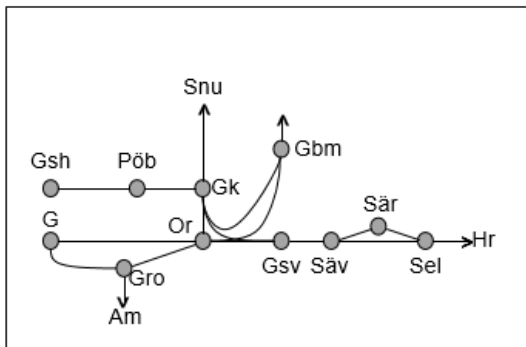

Göteborg

Obj 330392 Sprängning
Trafikavbrott Gk-Gsh
M-F 12:25-14:25 Delad