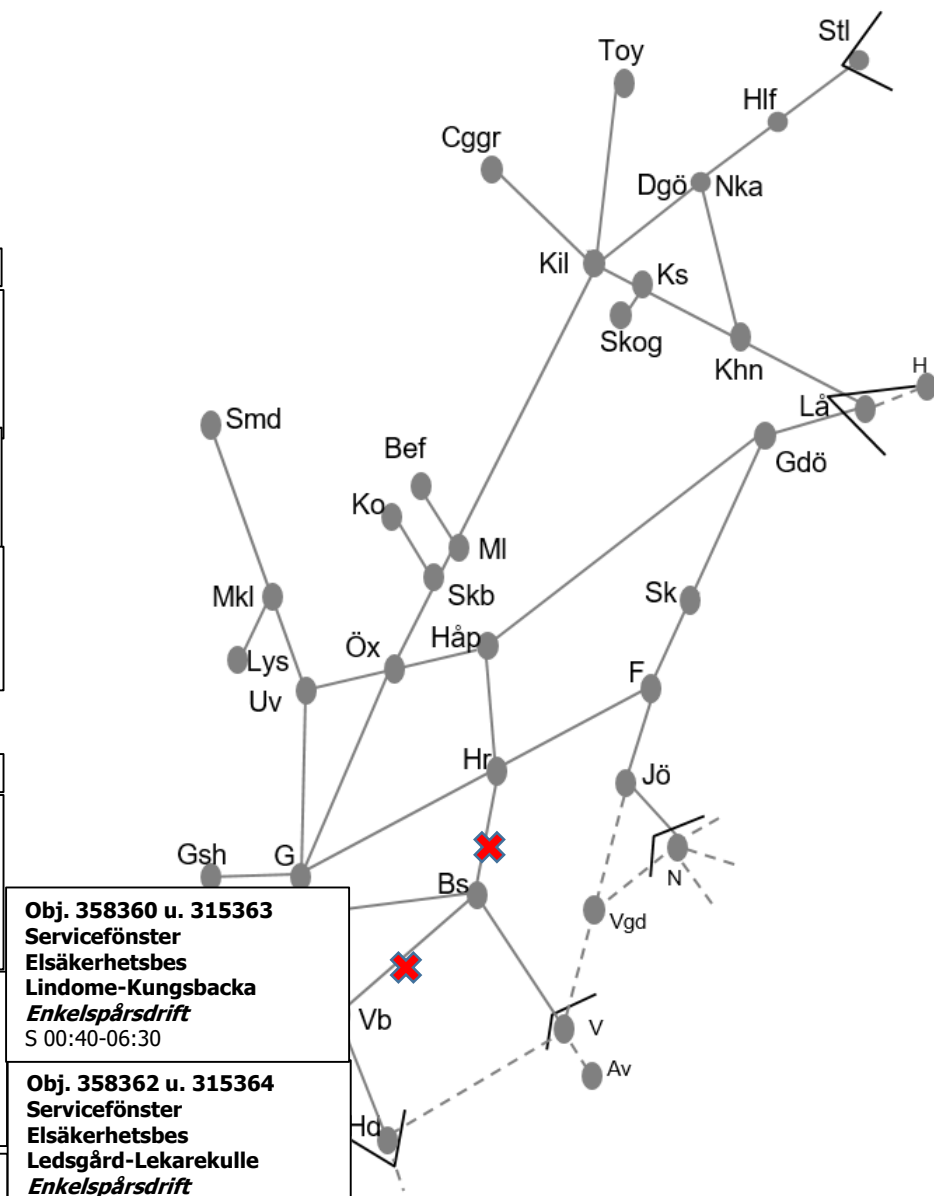

Norge/Vänerbanan
Obj. 330214 avrop 359314 Elsäkerhetsbesiktning Alvhem-Älvängen (Nerspår) <i>Enkelspårsdrift</i> Ti 22:00-05:00
Obj. 330212 avrop 359313 Elsäkerhetsbesiktning Alvhem-Älvängen (Alvhem driftplats) <i>Begränsad kapacitet (sp1)</i> M 21:30-04:30
Obj. 314851 avrop 363028 Banarbetsvecka Öxnered-(Älvängen) <i>Enkelspårsdrift</i> M-F 10:00-14:00

Inlandsbanan
Obj. 314763 Servicefönster underhåll, avrop 357756 Kristinehamn-Nykroppa <i>Trafikavbrott</i> M-To 17:30-01:30

Skoghallsbanan
INSTÄLLD Obj. 328469-8163 bangård kontaktledningsupprustning Karlstad-Skoghall <i>Trafikavbrott</i> <i>Påverkar ej</i> Värmlandsbanan M-F 08:00-11:00, 13:00-17:00

Värmlandsbanan
INSTÄLLD Obj. 309219 Ökad kapacitet (Välsviken) Karlstad-Skattekärr <i>Trafikavbrott</i> M-To 08:52-16:02 L 05:00-15:00 S 03:00-11:00
Obj. 322803 Mötesstation Skattekärr-Ölme <i>Trafikavbrott</i> M-To 08:48-16:08 L 05:00-15:00 S 03:00-11:00

Älvsborgsbanan
Obj. 307442 PSB/307446 Fjärrstyrning & spårbyte Herrljunga-Borås <i>Trafikavbrott</i> M 00:00 - S 24:00
Obj. 314849 Servicefönster (Vänersborg)-(Håkantorps) <i>Trafikavbrott</i> M-To 22:30-05:30
Obj. 328870 Totalbyte Pkl Larsvägen Vedum <i>Trafikavbrott</i> L 14:00-14:00