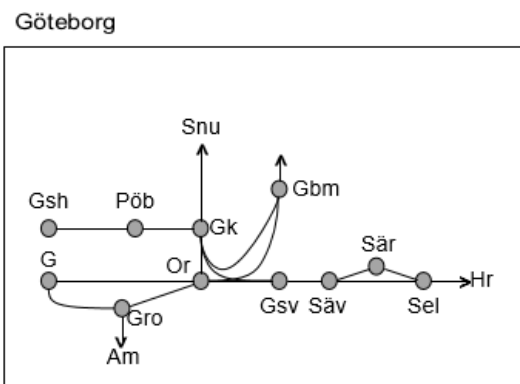

Obj 330392 Sprängning
Trafikavbrott Gk-Gsh
M-F 12:25-14:25 Delad