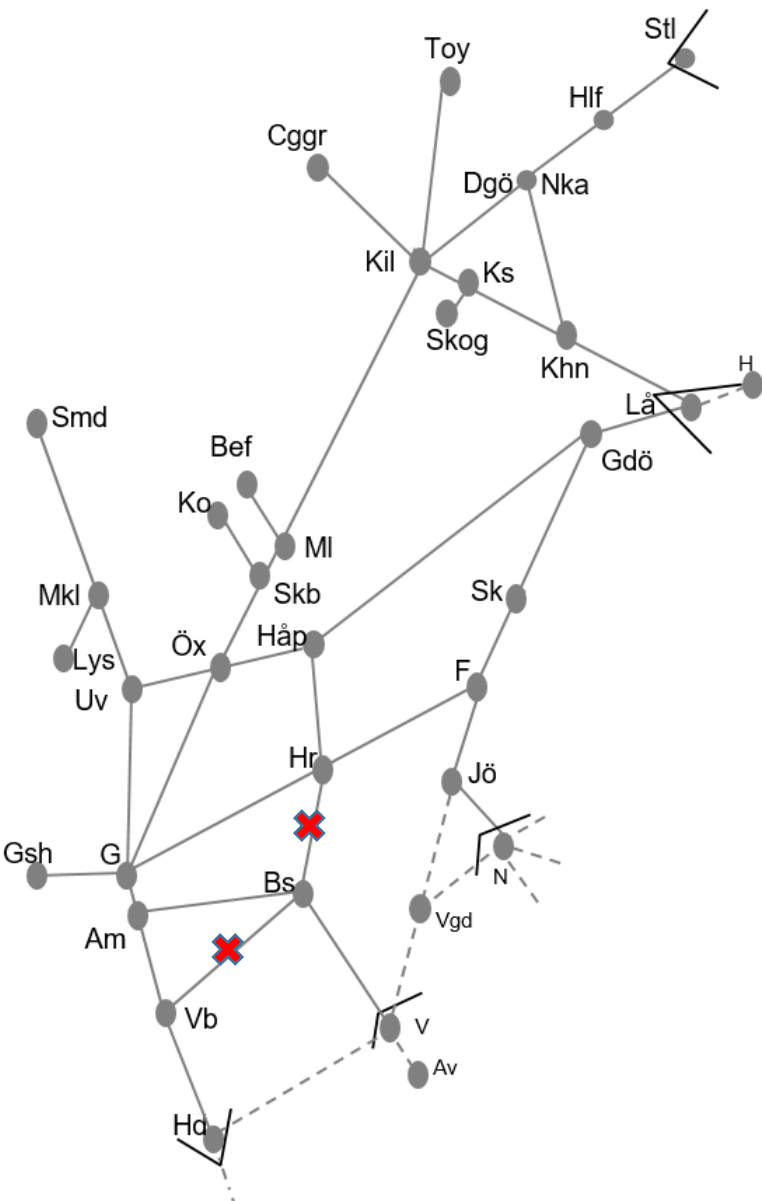

Bergslagsbanan
Obj. 314769 Servicefönster underhåll, avrop 357744 Hällefors-Nykroppa Trafikavbrott M, O-To 10:15-16:00 (endast Hlf) Ti 10:15-15:30 (endast Hlf) MTi 09:00-15:00 (Nka avstängd) OT 09:00-15:30

Skoghallsbanan
INSTÄLLD Obj. 328469-8163 bangård kontaktledningsupprustning Karlstad-Skoghall Trafikavbrott Påverkar ej Värmlandsbanan M-F 08:00-11:00, 13:00-17:00

Värmlandsbanan
INSTÄLLD Obj. 330529 Spår- och växelbyte Kristinehamn Karlstad-Skoghall Trafikavbrott F 23:12-01:12
Obj. 327017 Spår- och växelbyte (Kristinehamn)-(Laxå) Trafikavbrott F 23:12-01:12

Norge/Vänerbanan
Obj. 330207 avrop 359307 Elsäkerhetsbesiktning Varpemossen Begränsad kapacitet (Sp1) M 21:20-04:20
Obj. 330209 avrop 359308 Elsäkerhetsbesiktning Torebacken-Varpemossen Enkelspårsdrift (Uppspår) Ti 21:50-04:50
Obj. 330210 avrop 359310 Elsäkerhetsbesiktning Torebacken-Alvhem (Torebacken Driftplats) Begränsad kapacitet (Uppspår) O 21:20-04:20
Obj. 330211 avrop 359311 Elsäkerhetsbesiktning Torebacken-Alvhem Enkelspårsdrift (Uppspår) To 21:20-04:20
Obj. 314757 avrop 357738 Banarbetsvecka (Kil)-Åmål Trafikavbrott M-To 09:00-15:00