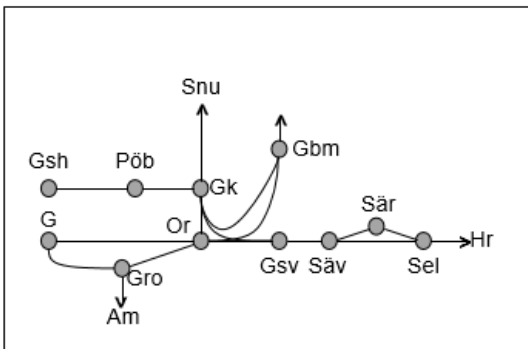

Kust till Kustbanan
Obj. 355279 u. 314889 Servicefönster underhåll Borås-(Värnamo)
Trafikavbrott
Ti-To 08:30-13:30

Obj. 329573/329207 Ställverksbyte Borås-Hillared
Trafikavbrott
(S 21:30) – M 06:20
M 23:15-06:20
Ti-O 23:10-06:20
S 21:10 – (M 06:20)

Göteborg