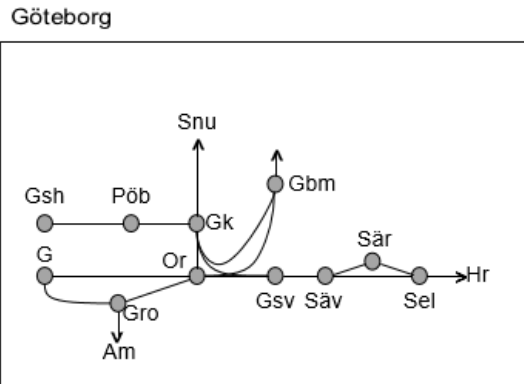

Väst kustbanan
Obj. 328413 Bangårdsombyggnad Varberg driftplats
Avstängt spår
M-F 00:00 – 05:00
Obj. 309206 Spår & kontaktledningsbyte Varberg-Varberg
Trafikavbrott mot Viskadal
(S 22:10) – M 05:10
M-To 21:30-05:10
F 21:30-07:50
L 22:10-08:40
S 22:10 – (M 05:10)

Kust till Kustbanan
Obj. 329573/329207 Ställverksbyte Borås-Hillared
Trafikavbrott
S 21:10 – (M 06:20)
Obj. 355276 u. 314886 Servicefönster underhåll (Almedal)-(Borås)
Trafikavbrott
M-To 22:05-05:05

Viskadalsbanan
Obj. 309214 Spår & kontaktledningsbyte Borås-(Varberg)
Trafikavbrott
(S 22:10) – M 05:10
M-To 21:30-05:10
F 21:30-07:50
L 22:10-08:40
S 22:10 – (M 05:10)

INSTÄLLD S v.2130
Obj. 355311 u. 314892 Borås-Ö4 Borås-(Viskafors)
Trafikavbrott mot Viskadal
S 21:30 – (M 05:00)

Obj 330392 Sprängning
Trafikavbrott Gk-Gsh
M-F 12:25-14:25 Delad