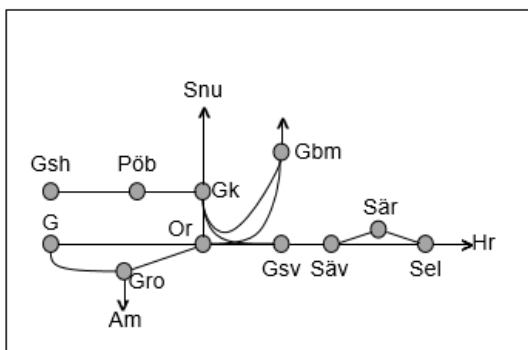

Göteborg

**Obj 315438. Gubbero.**  
*Trafikavbrott.*  
S 22:00- (v2046 M 06:00)

**Obj 315439. Almedal.**  
*Mdö-Am.*  
*Trafikavbrott.*  
L 22:00-06:00.

**Obj 330392 Sprängning**  
*Trafikavbrott Gk-Gsh*  
M-F 12:25-14:25 Delad