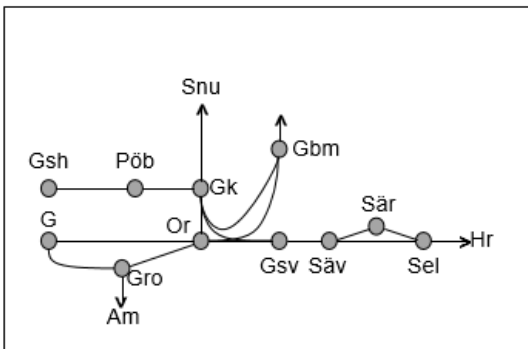

BANARBETEN vecka 2144 Västra						
Mån	Tis	Ons	Tor	Fre	Lör	Sön
1/11	2/11	3/11	4/11	5/11	6/11	7/11

Värmlandsbanan
Obj. 309219 Ökad kapacitet (Välsviken) Karlstad-Skattkärr Trafikavbrott (F 05:30) - M 05:20 M-To 08:52-16:02 F 05:30 – (M 05:20) hela Ksc avstängd.
ÄNDRAD Obj. 322803 Mötesstation Skattkärr-Ölme Trafikavbrott (F 05:24) - M 05:40 M-To 08:54-16:08 F 05:24 – (M 05:40)

Västra Stambanan
Obj. 310909 Floda spärväxelbyte Floda Trafikavbrott (To 23:00) – M 05:00

Kinneullebanan
INSTÄLLD Obj. 344473 Servicefönster Underhåll (Mariestad)-(Lidköping) Trafikavbrott ~~M – To 22:20 – 04:20~~

Kust till Kustbanan
Obj. 362939/362941 314889 Servicefönster underhåll Borås-(Värnamo) Trafikavbrott Ti-To 08:30-13:30

Obj. 329201 Ställverksbyte Borås Trafikavbrott (S 21:20) – M 05:10 M-O 23:10-05:10 S 21:20 – (M 05:10) Glugg NmO 02:00-02:24

Obj. 329544 Ställverksbyte (Borås)-Sandared Trafikavbrott (S 21:20) – M 05:10 M-O 23:10-05:10 S 21:20 – (M 05:10) Glugg NmO 02:00-02:24

Obj. 362932 u. 314886 Servicefönster underhåll (Almedal)-(Borås) Trafikavbrott M, F 08:50-14:50

Bohusbanan
Obj. 314846 Servicefönster avrop 362960 (Stenugsund)-(Uddevalle) Trafikavbrott M-To 21:00-05:00
Obj. 314845 Servicefönster avrop 362959 (Munkedal)-Strömstad Trafikavbrott ÄNDRAD M-To 21:30-05:10
Obj. 314845 Servicefönster avrop 363421 Munkedal-(Uddevalle) Trafikavbrott ÄNDRAD M-To 20:30-06:00