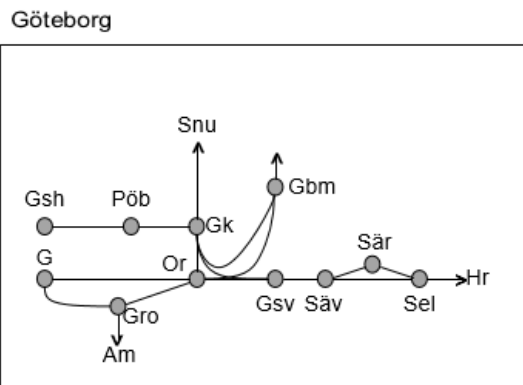

Norge/Vänerbanan

Obj. 314851 avrop 363028 Banarbetsvecka—Öxnered-(Älvängen)
Enkelspårdrift
M-F 10:00-14:00 FLYTTAD v.41

Älvsborgsbanan

Obj. 307442 PSB/307446 Fjärrstyrning & spårbyte Herrljunga-Borås
Trafikavbrott
M 00:00 – S 24:00

Västkostbanan

Obj. 328413 Bangårdssombyggnad Varberg driftplats
Avstängt spår
M-F 00:00 – 05:00

Obj. 363210 u. 314954 Varberg Ö1 Varberg
Enkelspårdrift
Ti 21:50-05:50

Obj. 363215 u. 314956 Varberg Ö3 Varberg
Enkelspårdrift
To 21:50-05:50

Obj. 363214 u. 337201 Servicefönster Kungsbacka Ö1
Kungsbacka
Trafikavbrott
S 21:20 – (M 05:20)

Viskadalsbanan

Obj. 309217 PSB/309220 Spår & kontaktledningsbyte Borås-Varberg
Trafikavbrott mot Viskadal
M 00:00 - S 24:00

INSTÄLLD
Obj. 314892 Borås Ö4 Borås-(Viskafors)
Trafikavbrott mot Viskadal
Ti 21:00-05:00

Obj. 314951 Servicefönster underhåll (Borås)-(Varberg)
Trafikavbrott
M-To 21:30-05:10

Obj 315317 'Servicefönster
Trafikavbrott BJ banan - GK, Gsh
L 22:00-05:00

Obj 330392 Sprängning
Trafikavbrott Gk-Gsh
M-F 12:25-14:25 Delad

Obj 315317. Marieholm. Gbm-Gk.
Trafikavbrott.
L 00:00- 05:00

Obj 312853. Sävendalen.
Trafikavbrott.
To 00:00- (v2144 M 05:00)

Obj 317087. Sävenäs.
Trafikavbrott.
M 00:00- (v2047 M 05:00)

Västra Stambanan

Obj. 310909 Floda spårväxelpbyte Floda
Trafikavbrott
To 23:00 – (M 05:00)

Obj. 310913 Floda spårväxelpbyte Floda
Enkelspårdrift
(S 23:00) – M 05:30
Ti 00:00-05:30

Obj. 314990 Spårväxelpbyte Av/påetablering Floda
Trafikavbrott
M 05:15-05:30
Ti 00:00-00:15, 05:15-05:30

Kinneullebanan

INSTÄLLD
Obj. 344473 Servicefönster Underhåll (Mariestad)-(Lidköping)
Trafikavbrott
M-To 22:20-04:20

Kust till Kustbanan

Obj. 362932 u. 314886 Servicefönster underhåll (Almedal)-(Borås)
Trafikavbrott
M-O 08:50-14:50

Obj. 329544 Ställverksbyte (Borås)-Sandared
Trafikavbrott
(S 21:30)-M 05:10,
M-O 23:10-05:10
S 21:20-(M 05:10)
Glugg NmO 02:00-02:24

Obj. 329201 Ställverksbyte Borås
Trafikavbrott
(S 21:20)-M 05:10,
M-O 23:10-05:10,
S 21:20-(M 05:10)
Glugg NmO 02:00-02:24