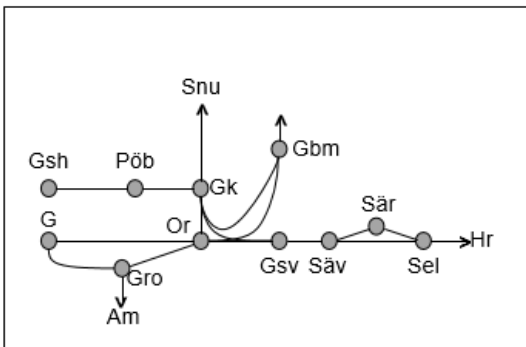

Västkustbanan
Obj. 327433 Geotekniska undersökningar Mölndals Nedre-Källered Ti-F 00:12-05:10 <i>Enkelspår</i> Ti-F 00:12-00:25, 04:55-05:10 F 02:20-04:40 <i>Trafikavbrott</i>
Obj. 313622 Bangårdsombyggnad Varberg Enkelspårdrift (S 23:00) – M 05:00 M-To 23:00-05:00
Obj. 313625 Bangårdsombyggnad Varberg Enkelspårdrift S 23:35 – (M 05:35)
Obj. 349201 u. 314954 Varberg Ö1 Varberg Enkelspårdrift Ti 21:50-05:40
Obj. 349391 u. 314955 Varberg Ö2 Varberg Trafikavbrott M-F 09:00-15:00
Obj. 349401 u. 314952 Servicefönster Underhåll (Varberg)-(Falkenberg) Trafikavbrott M-F 09:00-15:00

Viskadalsbanan
Obj. 349413 u. 314951 Servicefönster underhåll (Borås)-(Varberg) Trafikavbrott mot Viskadalsbanan M-To 21:30-05:10

- Obj 330392 Sprängning Trafikavbrott Gk-Gsh M-F 12:25-14:25 Delad
- Obj 315463 'Servicefönster Trafikavbrott Gsh spår 13, 1,2 Ti 22:00-06:00
- Obj 315475 'Servicefönster Trafikavbrott Pöb spår 1,2 To 23:00-04:00

- Obj 315466 'Servicefönster Trafikavbrott Gsh spår 15, 3-6 F,L 22:00-06:00
- Obj 315472 'Servicefönster Trafikavbrott Gsh spår 3-5, 31-42 M 00:00-05:00
- Obj 315474 'Servicefönster Trafikavbrott Pöb spår 2,3,22 O 23:00-04:00

Göteborg