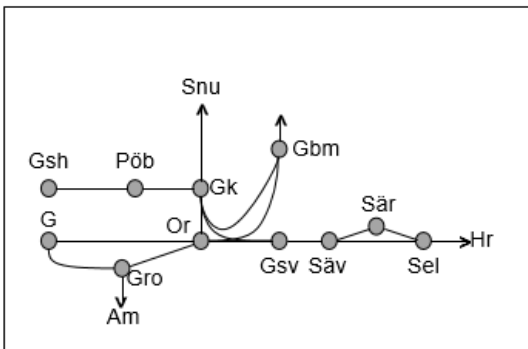

BANARBETEN vecka 2102 Västra						
Mån	Tis	Ons	Tor	Fre	Lör	Sön
11/1	12/1	13/1	14/1	15/1	16/1	17/1

Älvsborgsbanan
Obj. 316341 Servicefönster
Håkantorp-(Herrljunga)
Trafikavbrott
M 22:00-05:00

Obj 330392 Sprängning
Trafikavbrott Gk-Gsh
M-F 12:25-14:25 Delad

Göteborg