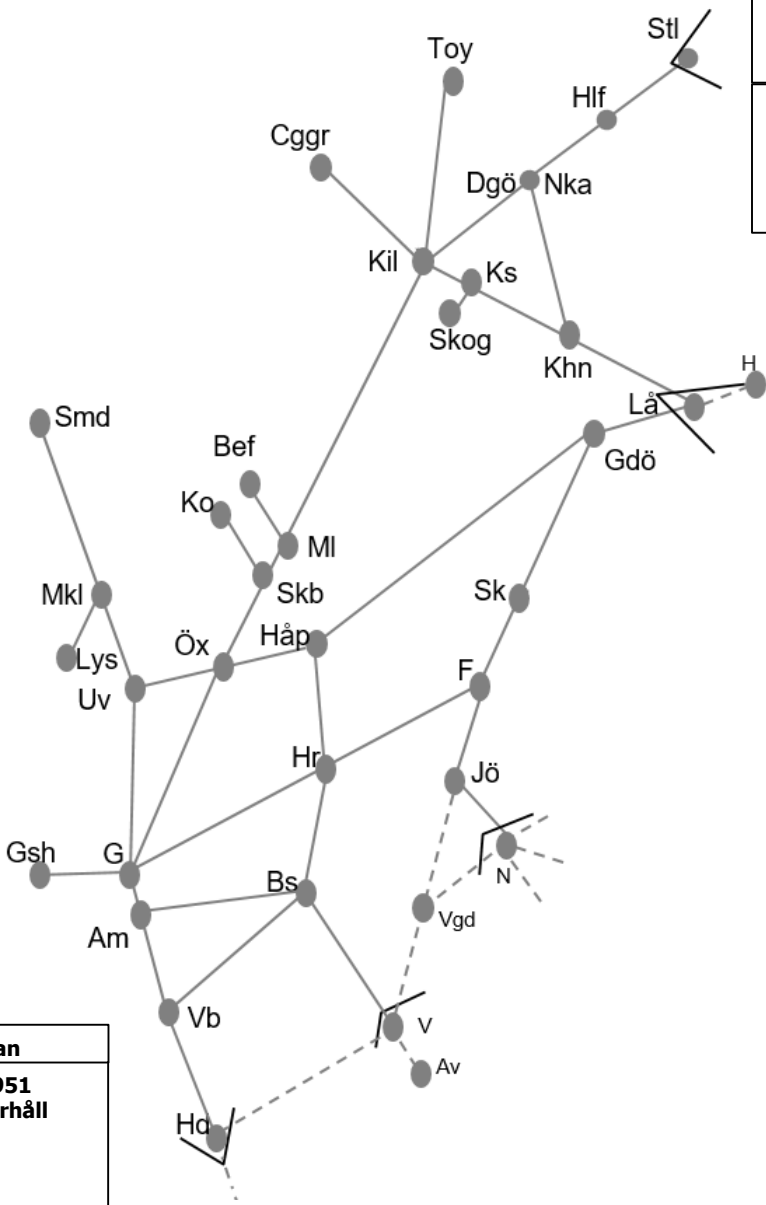

Värmlandsbanan	
Obj. 314761 Servicefönster Underhåll Kil-Karlstad <i>Trafikavbrott</i> M-To 23:00-05:00	INSTÄLLD Obj. 314394 Spår- och växelbyte Karlstad <i>Trafikavbrott</i> Ø 08:35-10:35
INSTÄLLD Obj. 330517 Spår- och växelbyte Karlstad-(Skattkärr) <i>Trafikavbrott</i> Ø 08:35-10:35	

Västra Stambanan	
Obj. 327311 Upprustning av stationer Töreboda <i>Enkelspårdrift</i> (S 23:00)-M 05:00 M-F 23:00-05:00	Obj. 310335 Floda spårväxelbyte, förarbete Floda-Noresund Västra <i>Enkelspårdrift</i> (S 23:00) - M 05:30 TiO 00:00-05:30 L 00:00-07:00, 22:00-08:00 S 23:00 - (M 05:30)
Obj. 341621 Upprustning av stationer (Slätte)-(Moholm) <i>Enkelspårdrift</i> S 23:00-(M 05:00)	Obj. 326285 Geotekniska undersökningar Lerum-Floda <i>Enkelspårdrift</i> (S 23:00) - M 05:30

Kinneullebanan
Obj. 344473 Servicefönster Underhåll (Mariestad)-(Lidköping) <i>Trafikavbrott</i> M - To 22:20 - 04:20

Jönköpingsbanan
Obj. 314896 Bogla & Tenhult: GC portar (Jönköping)-(Nässjö) <i>Trafikavbrott</i> M-F 09:15-15:00

Kust till Kustbanan
Obj. 351959 u. 314889 Servicefönster underhåll Borås-(Värnamo) <i>Trafikavbrott</i> Ti-To 00:00.05:00

Obj. 329199 Ställverksbyte Borås <i>Trafikavbrott</i> (S 21:10) - M 06:20 M 23:15.06:20 Ti-O 23:10 06:20

Obj. 329512 Ställverksbyte (Borås)-(Hillared) <i>Trafikavbrott</i> (S 21:10) - M 06:20 M 23:15-06:20 TiO 23:10-06:20

Obj. 329181 Ställverksbyte Borås-Borås <i>Avstängt spår</i> M 00:00 - S 24:00

Viskadalsbanan
Obj. 351029 u. 314951 Servicefönster underhåll (Borås)-(Varberg) <i>Trafikavbrott</i> M-To 21:30-05:10
Obj. 309214 Spår & kontaktledningsbyte Borås-(Varberg) <i>Trafikavbrott</i> (S 22:10) - M 05:10 M-To 21:30-05:10 F 21:30-07:50 L 22:10-08:40 S 22:10 - (M 05:10)

Obj 310134 Godstågsviadukten <i>Trafikavbrott</i> TiO 00:00-06:00 OTo 22:00-06:00

Obj 310134 Sprängning <i>Trafikavbrott Gk-Gsh</i> M-F 12:25-14:25 Delad

Göteborg