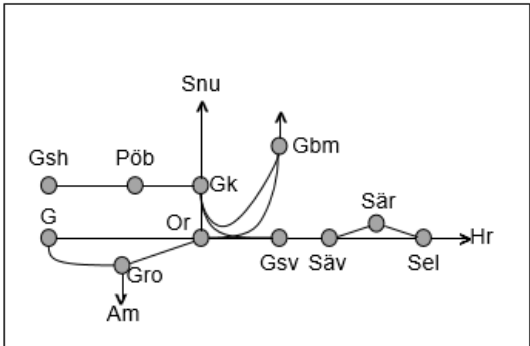

Obj 330392 Sprängning
Trafikavbrott Gk-Gsh
M-F 12:25-14:25 Delad
Obj 315350 Elsäkerhetsbesiktning
Göteborg Marieholm Trafikavbrott-
Gbm- Gsh
O 23:40-05:40
Obj 330429 Spontning Göteborg
Almedal Trafikavbrott- AM-MDÖ
O To 22:00-00:05. To 00:15-05:20. F
00:15-02:10, 02:20-05:20.
L 00:15-06:30. L 23:20-08:45. S
22:00-02:10.

Göteborg