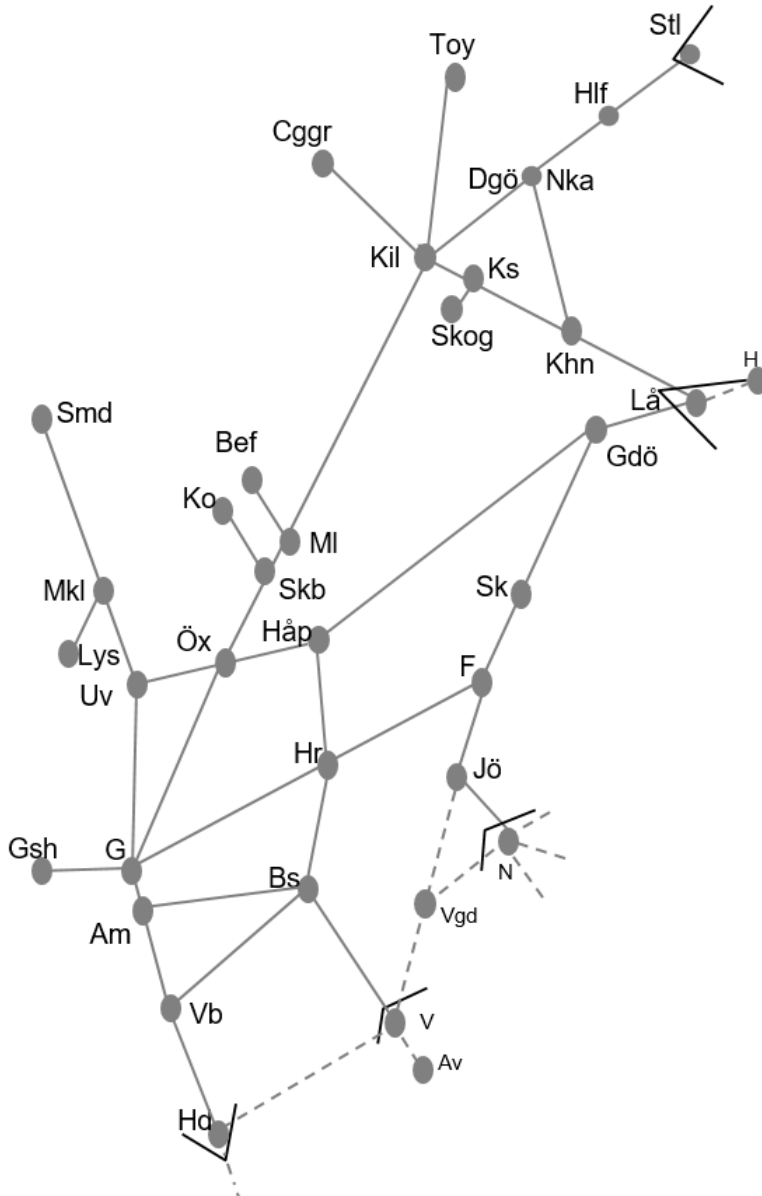

BANARBETEN vecka 2107 Västra						
Mån	Tis	Ons	Tor	Fre	Lör	Sön
15/2	16/2	17/2	18/2	19/2	20/2	21/2

Värmlandsbanan
Obj. 309219 Ökad kapacitet (Välsviken) Karlstad-Skattkärr Trafikavbrott Ti-To 08:52-16:02 F 21:00 – (M 05:20)

Älvsborgsbanan
Obj. 314847 Servicefönster (Udevalla)-(Öxnered) Trafikavbrott To 23:00-05:00

Kust till Kustbanan
Obj. 314887 Servicefönster underhåll (Almedal)-Borås Trafikavbrott M-O 22:05-05:05

Obj 315375 Elsäkerhetsbesiktning
Trafikavbrott GK, GSH, PÖB.
M-To 22:00-04:00

Obj 315376 Elsäkerhetsbesiktning
Trafikavbrott GK, GSH, PÖB.
F,L 22:00-06:00

Obj 330392 Sprängning
Trafikavbrott Gk-Gsh
M-F 12:25-14:25 Delad