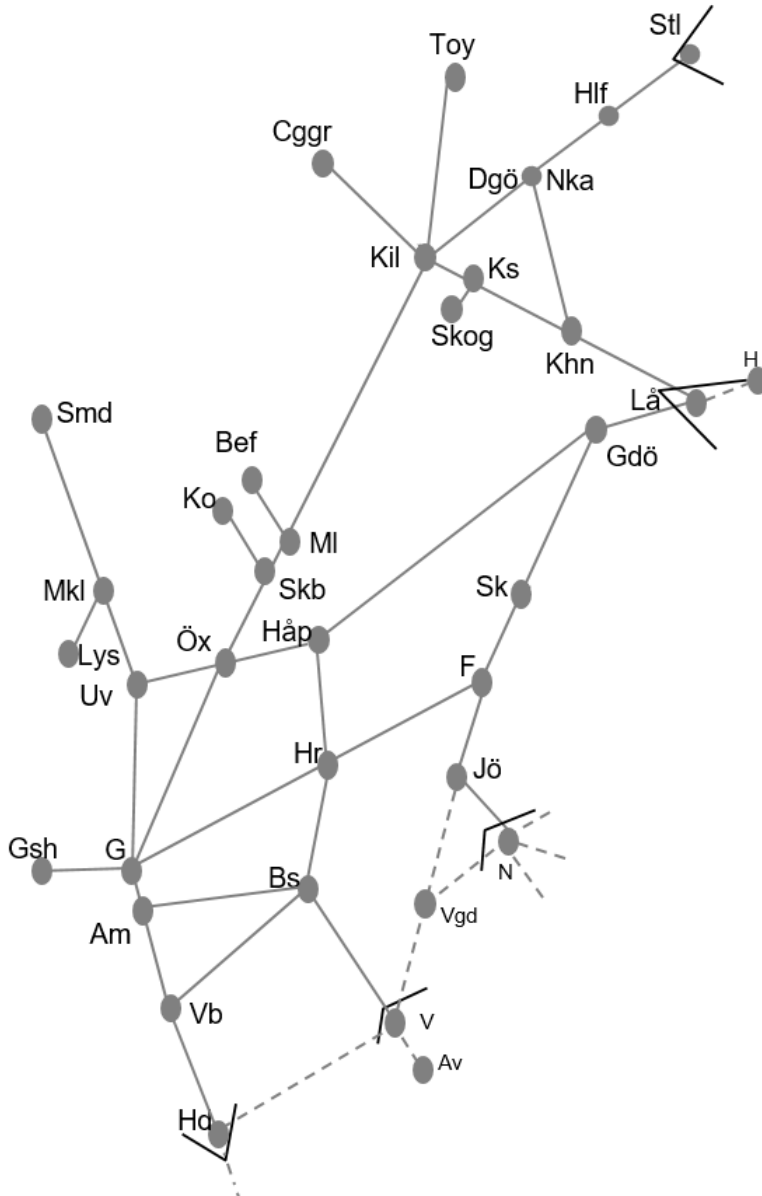

BANARBETEN vecka 2108 Västra						
Mån	Tis	Ons	Tor	Fre	Lör	Sön
22/2	23/2	24/2	25/2	26/2	27/2	28/2

Norge/Vänerbanan
Obj. 322825 Grums bangårdsåtgärder Grums
Trafikavbrott
F 22:00-23:55
L 00:05-01:45
L 02:40-04:40
L 06:25-08:40
L 22:12-01:40
S 02:00-04:40

Värmlandsbanan
Obj. 309219 Ökad kapacitet (Välsviken) Karlstad-Skattkärr
Trafikavbrott
(F 21:00) – (M 05:20)
M-To 08:52-16:02
F 21:00 – (M 05:20)

Älvsborgsbanan
Obj. 314888 u. 346827 Servicefönster (Herrljunga)-(Borås)
Trafikavbrott
M-F 09:00-12:00