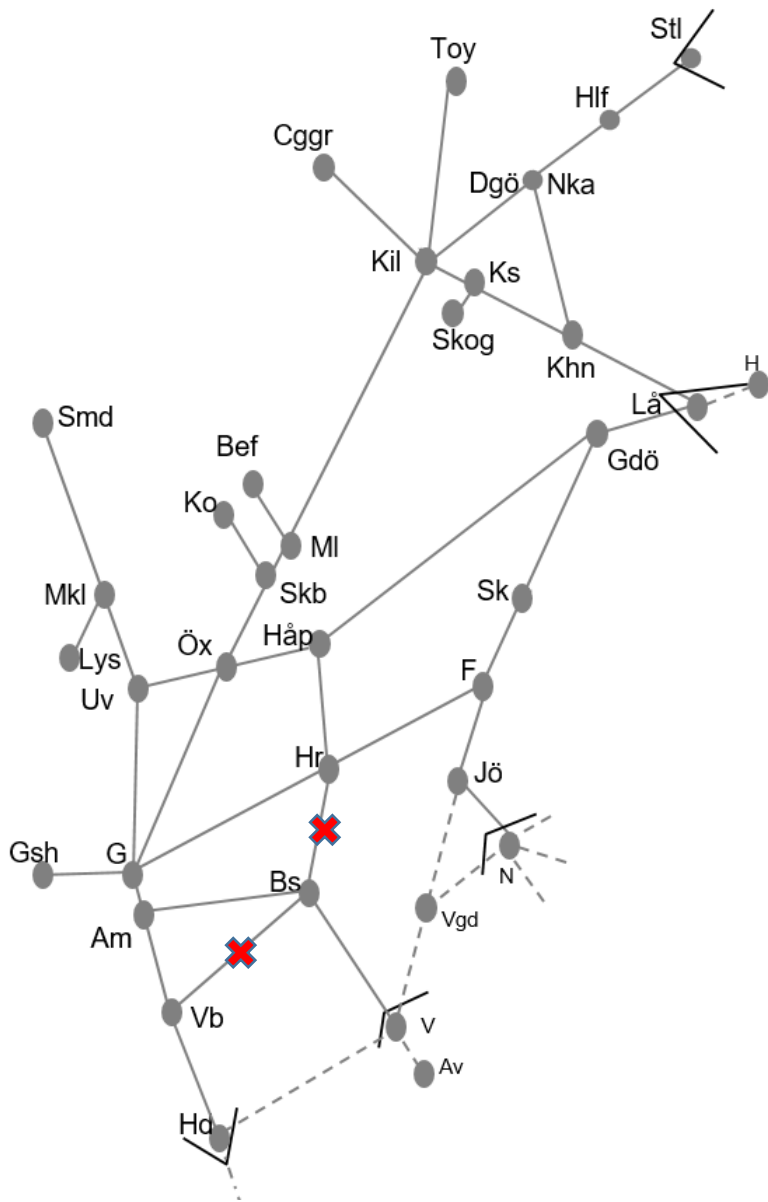

Norge/Vänerbanan

Obj. 314851 avrop 363028 Banarbetsvecka—Öxnered-(Älvängen)
Enkelspårdrift
M-F 10:00-14:00 FLYTTAD v.41

Älvsborgsbanan

Obj. 307442 PSB/307446 Fjärrstyrning & spårbyte Herrljunga-Borås
Trafikavbrott
M 00:00 – S 24:00

Västkostbanan

Obj. 328413 Bangårdssombyggnad Varberg driftplats
Avstängt spår
M-F 00:00 – 05:00

Obj. 363210 u. 314954 Varberg Ö1 Varberg
Enkelspårdrift
Ti 21:50-05:50

Obj. 363215 u. 314956 Varberg Ö3 Varberg
Enkelspårdrift
To 21:50-05:50

Obj. 363214 u. 337201 Servicefönster Kungsbacka Ö1
Kungsbacka
Trafikavbrott
S 21:20 – (M 05:20)

Viskadalsbanan

Obj. 309217 PSB/309220 Spår & kontaktledningsbyte Borås-Varberg
Trafikavbrott mot Viskadal
M 00:00 - S 24:00

INSTÄLLD
Obj. 314892 Borås Ö4 Borås-(Viskafors)
Trafikavbrott mot Viskadal
Ti 21:00-05:00

Obj. 314951 Servicefönster underhåll (Borås)-(Varberg)
Trafikavbrott
M-To 21:30-05:10

Obj 315317 'Servicefönster
Trafikavbrott BJ banan - GK, Gsh
L 22:00-05:00

Obj 330392 Sprängning
Trafikavbrott Gk-Gsh
M-F 12:25-14:25 Delad

Obj 315317. Marieholm. Gbm-Gk.
Trafikavbrott.
L 00:00- 05:00

Obj 312853. Sävendalen.
Trafikavbrott.
To 00:00- (v2144 M 05:00)

Obj 317087. Sävenäs.
Trafikavbrott.
M 00:00- (v2047 M 05:00)

Västra Stambanan

Obj. 310909 Floda spårväxelpbyte Floda
Trafikavbrott
To 23:00 – (M 05:00)

Obj. 310913 Floda spårväxelpbyte Floda
Enkelspårdrift
(S 23:00) – M 05:30
Ti 00:00-05:30

Obj. 314990 Spårväxelpbyte Av/påetablering Floda
Trafikavbrott
M 05:15-05:30
Ti 00:00-00:15, 05:15-05:30

Kinneullebanan

INSTÄLLD
Obj. 344473 Servicefönster Underhåll (Mariestad)-(Lidköping)
Trafikavbrott
M-To 22:20-04:20

Kust till Kustbanan

Obj. 362932 u. 314886 Servicefönster underhåll (Almedal)-(Borås)
Trafikavbrott
M-O 08:50-14:50

Obj. 329544 Ställverksbyte (Borås)-Sandared
Trafikavbrott
(S 21:30)-M 05:10,
M-O 23:10-05:10
S 21:20-(M 05:10)
Glugg NmO 02:00-02:24

Obj. 329201 Ställverksbyte Borås
Trafikavbrott
(S 21:20)-M 05:10,
M-O 23:10-05:10,
S 21:20-(M 05:10)
Glugg NmO 02:00-02:24