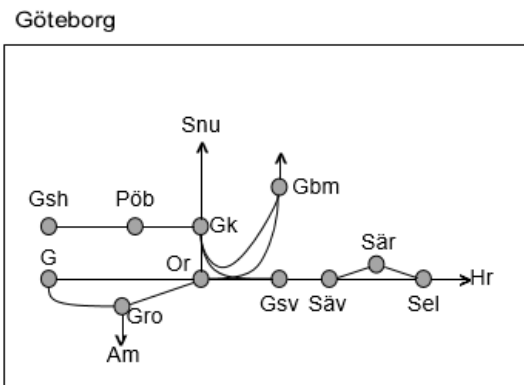

Västkustbanan
Obj. 328413
Bangårdsombyggnad Varberg driftplats
Avstängt spår
M-F 00:00 – 05:00
Obj. 309206 Spår & kontaktledningsbyte Varberg-Varberg
Trafikavbrott mot Viskadal
(S 22:10) – M 05:10
M-To 21:30-05:10
F 21:30-07:50
L 22:10-08:40
S 22:10-24:00

Kust till Kustbanan
Obj. 329573/329207
Ställverksbyte Borås-Hillared
Trafikavbrott
(S 21:30) – M 06:20
M 22:10-05:15
Ti-O 22:10-05:15
S 21:10 – (M 06:20)

Viskadalsbanan
Obj. 309214
Spår&kontaktlednbyte Borås-(Varberg)
Trafikavbrott
(S 22:10) – M 05:10
M-To 21:30-05:10
F 21:30-07:50
L 22:10-08:40
S 22:10-24:00

Obj. 329204 Ställverksbyte Borås
Trafikavbrott mot Viskadal
L 13:10-15:10

Obj. 355311 u. 314892
Borås Ö4
Borås-(Viskafors)
Trafikavbrott mot Viskadal
(S 21:30)-M 05:00
M 21:30-To 05:10

Obj 330392 Sprängning
Trafikavbrott Gk-Gsh
M-F 12:25-14:25 Delad