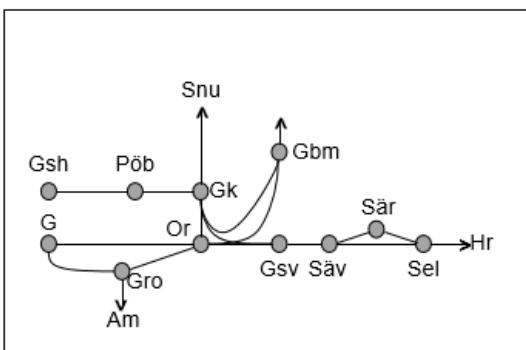

Västra Stambanan
Obj. 331886 Förbigångsspår (Stenstorp)-(Falköping) <i>Enkelspårdrift</i> F 22:50-08:50 L 22:20-08:20

Obj. 315370 Elsäkerhetsbesiktning Floda-Jonsered <i>Enkelspårdrift</i> S 00:40-06:10

Obj. 337268 Elsäkerhetsbesiktning Noresund Västra-Lerum <i>Enkelspårdrift</i> L 00:10-06:10

Jönköpingsbanan
Obj. 316977 Sth-höjning 160km/h (Falköping)-Sandhem <i>Trafikavbrott</i> M-F 09:00-15:00

Kust till Kustbanan
Obj. 329573/329207 Ställverksbyte Borås-Hillared <i>Trafikavbrott</i> (S 21:30) – M 06:20 M 23:15-06:20 Ti-O 23:10-06:20 S 21:10 – (M 06:20)

Obj 330392 Sprängning
Trafikavbrott Gk-Gsh
M-F 12:25-14:25 Delad

Obj 315345. Kville. Gbm-Gk.
Trafikavbrott.
S 23:00- (M 05:00).

Göteborg