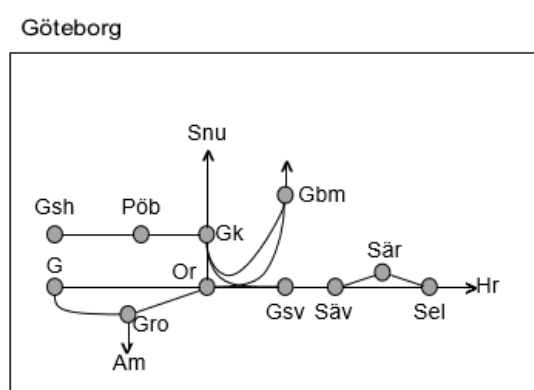

BANARBETEN vecka 2146 Västra						
Mån	Tis	Ons	Tor	Fre	Lör	Sön
15/11	16/11	17/11	18/11	19/11	20/11	21/11

Bohusbanan
Obj. 314845 Servicefönster avrop 362959 (Munkedal)-Strömstad <i>Trafikavbrott</i> ÄNDRAD M-To 21:30-05:10
Obj. 314845 Servicefönster avrop 363421 Munkedal-(Uddevalle) <i>Trafikavbrott</i> ÄNDRAD M-To 20:30-06:00
Obj. 315311 Servicefönster Underhåll avrop 362047 (Göteborg Kville)- (Stenungsund) <i>Trafikavbrott</i> (S 22:30) - M 04:30 M-To 22:00-04:30
Obj. 315366 avrop 362057 Elsäkerhetsbesiktning (Göteborg Kville)- (Svenshögen) <i>Enkelspårdrift</i> Ti-F 00:30-05:20 L 01:30-06:35 S 01:30-08:00

Älvsborgsbanan
Obj. 307442 PSB/307446 Fjärrstyrning & spårbyte Herrljunga-Borås <i>Trafikavbrott</i> M 00:00 – S 24:00
Obj. 329200 Ställverksbyte Borås <i>Trafikavbrott mot Herrljunga</i> Ti 08:00-18:00
Obj. 329522 Ställverksbyte (Borås)-(Fristad) <i>Trafikavbrott</i> Ti 08:00-18:00

Väst kustbanan
Obj. 328413 Bangårdsombyggnad Varberg driftplats <i>Avstängt spår</i> M-F 00:00 – 05:00

Viskadalsbanan
Obj. 309217 PSB/309220 Spår & kontaktledningsbyte Borås-Varberg <i>Trafikavbrott mot Viskadal</i> M 00:00 - S 24:00
Obj. 312951 Spår & kontaktledningsbyte Borås <i>Trafikavbrott mot Viskadal</i> F 18:00 - (M 06:00)

Obj 330392 Sprängning
Trafikavbrott Gk-Gsh
M-F 12:25-14:25 Delad

Obj 317087. Sävenäs.
Trafikavbrott.
M 00:00- (v2047 M 05:00)

Obj 317168. VSB.
Trafikavbrott.
S 05:00-20:00. Generering 01:00-01:30.

Obj 315438.
Godstågsviadukten och Gubbero.
Trafikavbrott.
M 00:00-06:00. 00:00-04:00.

Värmlandsbanan
ÄNDRAD Obj. 309219 Ökad kapacitet (Välsviken) Karlstad-Skattkärr <i>Trafikavbrott</i> O 08:52-16:02 MTi, To 08:52-16:02
ÄNDRAD Obj. 322803 Mötesstation Skattkärr-Ölme <i>Trafikavbrott</i> M-To 08:54-16:08

Västra Stambanan
Obj. 312865 Fjärrstyrning och spårbyte Herrljunga, hela dp <i>Trafikavbrott</i> L 23:00-01:00, S 01:00-01:30
Obj. 314795 Spårväxelbyte Floda <i>Trafikavbrott</i> M 03:00-05:00
Obj. 310916 Floda spårväxelbyte (Noresund västra)-(Lerum) <i>Trafikavbrott</i> M 03:00-04:30
Obj. 314795 Spårväxelbyte Floda <i>Enkelspårdrift</i> (S 23:00) - M 03:00

Jönköpingsbanan
ÄNDRAD TID Obj. 316977 Sth-höjning 160km/h (Falköping)-Sandhem <i>Trafikavbrott</i> M-To 09:00-15:00 F 23:00 – S 24:00

Kinneullebanan
INSTÄLLD Obj. 316342 Servicefönster (Gårdsjö)-(Håkantorp) <i>Trafikavbrott</i> M-To 23:00-05:00

Kust till Kustbanan
Obj. 329201 Ställverksbyte Borås <i>Trafikavbrott</i> (S 21:20) - M 05:10 M 23:36-05:10 Ti-O 23:36-05:10

Obj. 329544 Ställverksbyte (Borås)-Sandared <i>Trafikavbrott</i> (S 21:20) – M 05:10 M-O 23:36-05:10

Obj. 329074 Ställverksbyte Borås-Borås <i>Avstängt spår</i> M-F 07:00-17:00