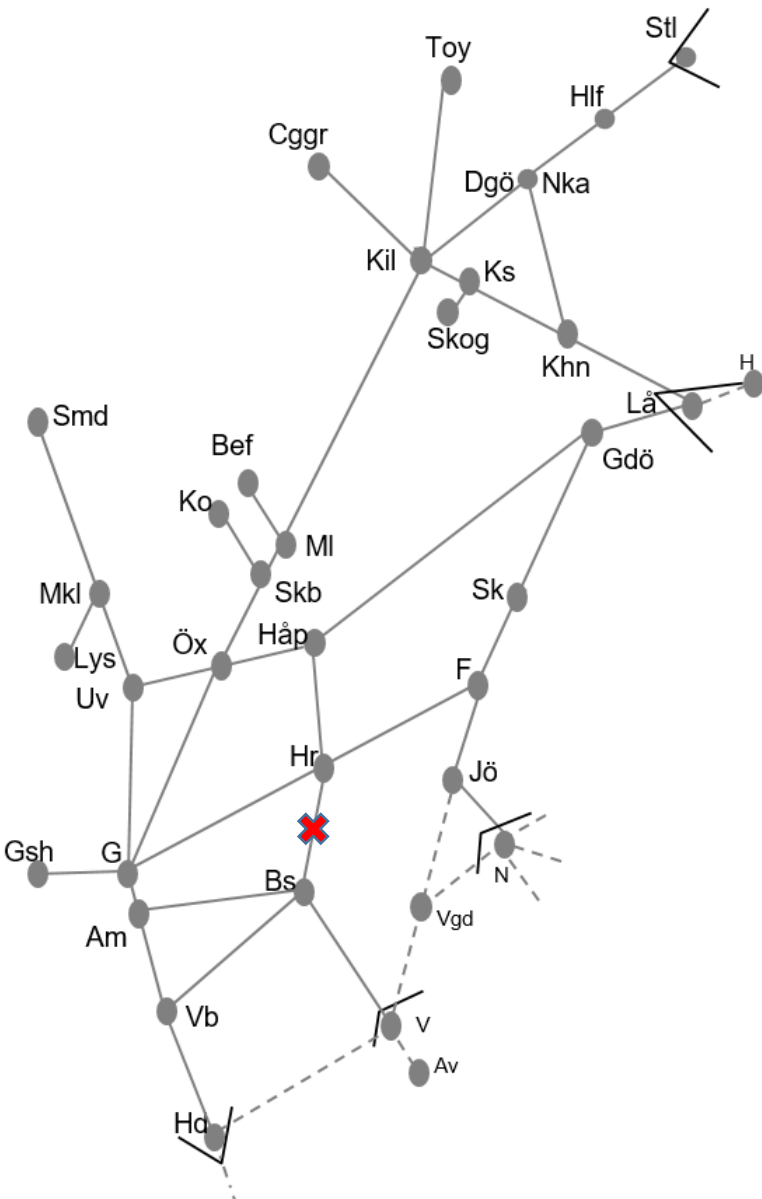

2021-05-21

BANARBETEN vecka 2130 Västra						
Mån	Tis	Ons	Tor	Fre	Lör	Sön
26/7	27/7	28/7	29/7	30/7	31/7	1/8

Bohusbanan
Obj. 314845 Servicefönster (Uddevalla)-Strömstad
Trafikavbrott
M-To 21:40-04:40

Värmlandsbanan
Obj. 314392 Spår- och växelbyte Karlstad-Kil
Trafikavbrott
M-F 09:21-16:20
L 02:40-11:19
S 04:36-13:36

Älvsborgsbanan
INSTÄLLD
Obj. 317174 Planskildhet Fristad (Herrljunga)-Borås
Trafikavbrott
F 03:00-04:40
Obj. 314888 Servicefönster (Herrljunga)-(Borås)
Trafikavbrott
S 22:00 – (M 05:00)
Obj. 329200 Ställverksbyte Borås
Trafikavbrott mot Herrljunga
F 03:00-04:40
Obj. 329522 Ställverksbyte (Borås)-(Fristad)
Trafikavbrott
F 03:00-04:40
Obj. 307442 PSB/307446 Fjärrstyrning & spårbyte Herrljunga-Borås
Trafikavbrott
M 00:00 – S 24:00
Obj. 326339 Fjärrstyrning & spårbyte (Herrljunga)-Borås
Trafikavbrott
F 03:00-04:40
Obj. 326344 Fjärrstyrning & spårbyte (Herrljunga)-Borås
Trafikavbrott
F 03:00-04:40