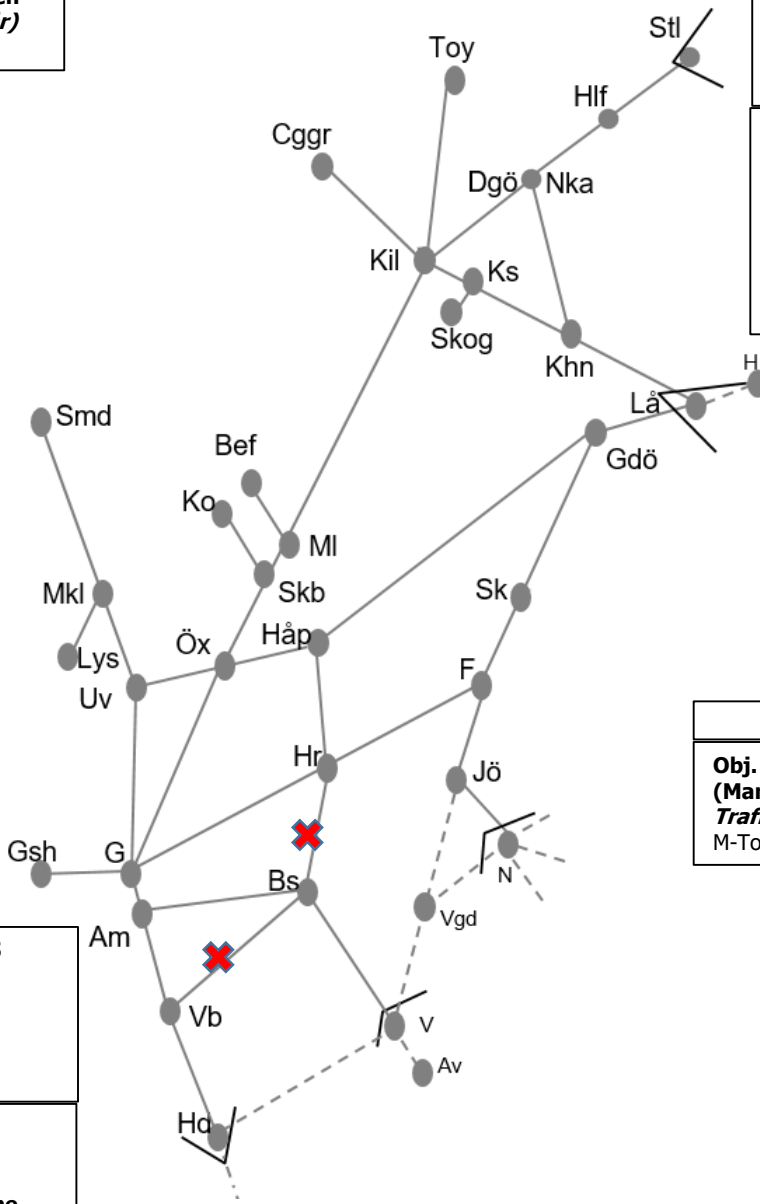

Västkustbanan
Obj. 328413 Bangårdsombyggnad Varberg driftplats Avstängt spår M-F 00:00 - 05:00
Obj. 332074 Anpassningar och skyddszon Falkenberg Enkelspårsdrift (S 20:30)-M 06:00 M-To 22:00-06:00
Obj. 358416 u. 314962 Halmstad Ö5 Halmstad Enkelspårsdrift M 22:00-06:00
Obj. 358417 u. 314963 Halmstad Ö6 Halmstad Enkelspårsdrift Ti 22:00-06:00
Obj. 358418 u. 314964 Halmstad Ö7 Halmstad Enkelspårsdrift O 22:00-06:00
Obj. 358419 u. 314965 Halmstad Ö8 Halmstad Enkelspårsdrift To 22:00-06:00
Obj. 358350 u. 315354 Servicefönster Elsäkerhetsbes (Almedal)-(Lindome) Enkelspårsdrift To 00:10-05:30
Obj. 358360 u. 315363 Servicefönster Elsäkerhetsbes Lindome-Kungsbacka Enkelspårsdrift S 00:40-06:30

Obj. 358363 u. 315365 Servicefönster Elsäkerhetsbes Källered-Ledsgård Enkelspårsdrift L 01:00-06:50
Obj. 358357 u. 315361 Servicefönster Elsäkerhetsbes Möndals nedre-Lindome Enkelspårsdrift F 00:05-05:25
Obj. 358362 u. 315364 Servicefönster Elsäkerhetsbes Ledsgård-Lekarekulle Enkelspårsdrift S 23:10-04:30

Obj 330392 Sprängning Trafikavbrott Gk-Gsh
M-F 12:25-14:25 Delad

Västra Stambanan	
Obj. 314990 Spårväxelbyte Av/påetablering Floda Trafikavbrott L 00:00-00:15, 06:45-07:00, 22:05-22:20. S 07:50-08:05, 23:00-23:15	Obj. 315322 Alingsås Ö2 Alingsås Trafikavbrott L 23:00-05:00 S 05:00-07:00 Enkelspårsdrift
Obj. 314990 Spårväxelbyte Av/påetablering Floda Trafikavbrott M 05:15-05:30 Ti 00:00-00:15, 05:15-05:30 O 00:00-00:15, 05:15-05:30	Obj. 316344 Skövde Ö3 Begränsad kapacitet spår 3-4 To 21:50-05:50 F 22:00-06:00
Obj. 310913 Floda spårväxelbyte Floda Enkelspårsdrift (S 23:00) - M 05:30 TiO 00:00-05:30 L 00:00-07:00, 22:05-08:05 S 23:00 - (M 05:30)	Obj. 316345 Skövde Ö4 Begränsad kapacitet Volvospåret L 22:00-06:00 S 21:50-(M 05:50)

Kinneullebanan
Obj. 327264 Slipersbyte (Mariestad)-(Lidköping) Trafikavbrott M-To 21:00-05:00

Jönköpingsbanan
Obj. 349246 Stationsåtgärder Jönköping Jönköping Trafikavbrott (S 22:40)-M 04:00 S 22:40-(M 04:00) Begränsad kapacitet MTi 23:00-04:00 L 01:00-06:00 L 23:30-04:30

Kust till Kustbanan
Obj. 329201 / 329544 Ställverksbyte Borås Trafikavbrott O-To 23:30-05:15 F 22:15-10:15 L 20:00-07:40 S 21:20 - (M 05:10)

Obj. 359573 u. 314890 Servicefönster underhåll (Borås)-Hestra Trafikavbrott M-F 08:10-14:10

Obj. 359575 u. 348601 Servicefönster underhåll (Hestra)-(Värnamo) Trafikavbrott M-F 08:10-13:40