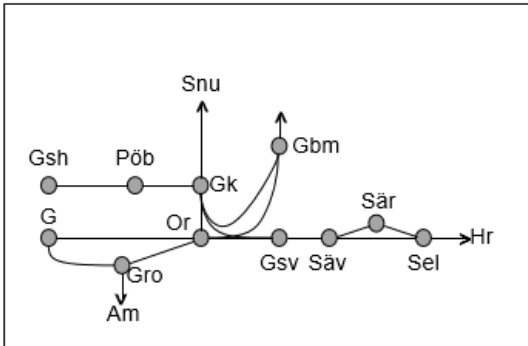

BANARBETEN vecka 2101 Västra						
Mån	Tis	Ons	Tor	Fre	Lör	Sön
4/1	5/1	6/1	7/1	8/1	9/1	10/1

Älvsborgsbanan
Obj. 316341 Servicefönster Håkantorps-(Herrljunga) <i>Trafikavbrott</i> M 22:00-05:00
Obj. 314847 Servicefönster (Uddevalla)-(Öxnered) <i>Trafikavbrott</i> To 23:00-05:00

Obj 330392 Sprängning
Trafikavbrott Gk-Gsh
M-F 12:25-14:25 Delad

Göteborg