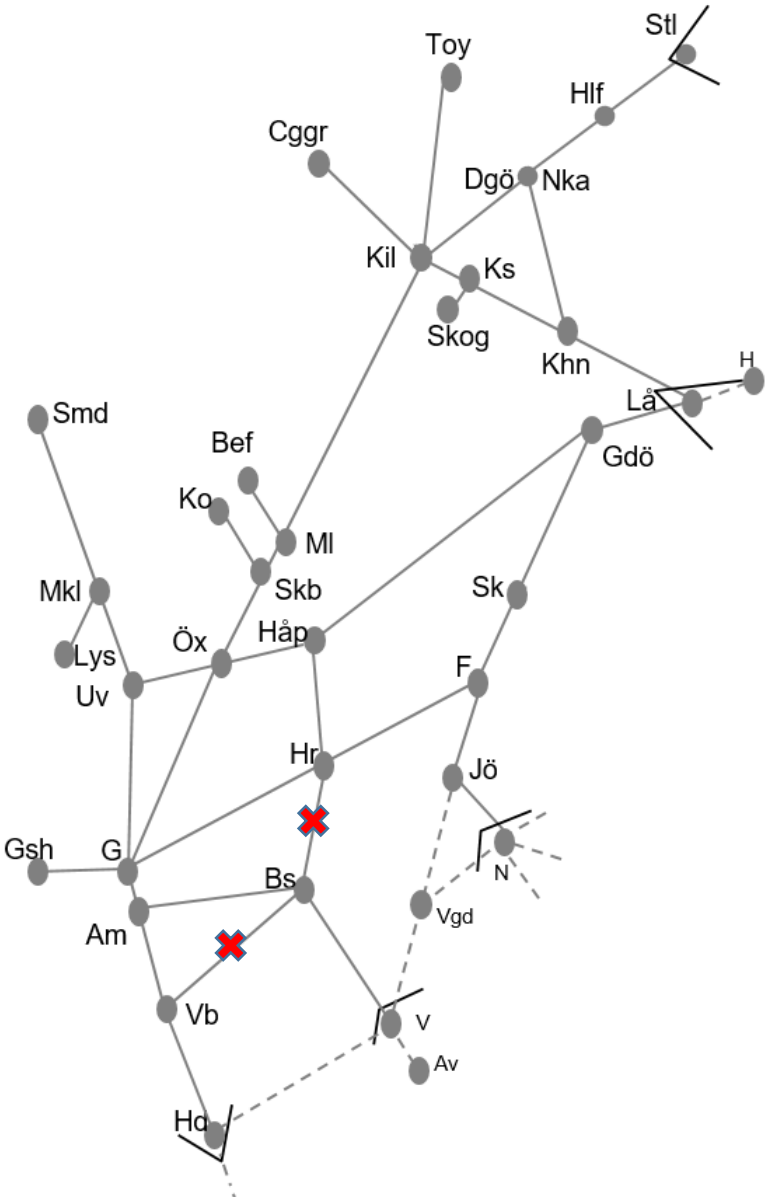

BANARBETEN vecka 2148 Västra						
Mån	Tis	Ons	Tor	Fre	Lör	Sön
29/11	30/11	1/12	2/12	3/12	4/12	5/12

Bohusbanan

Obj. 315366 avrop 362057
Elsäkerhetsbesiktning
(Göteborg Kville)-
(Svenshögen)
Enkelspårdrift
M-F 00:30-05:20
L 01:30-06:35
S 01:30-08:00

Obj. 314845 Servicefönster
avrop 362959
(Munkedal)-Strömstad
Trafikavbrott ÄNDRAD
M-To 21:30-05:10

Obj. 314845 Servicefönster
avrop 363421
Munkedal-(Uddevalle)
Trafikavbrott ÄNDRAD
M-To 20:30-06:00

Värmlandsbanan

Obj. 309219 Ökad kapacitet
(Välsviken)
Karlstad-Skattkärr
Trafikavbrott
M-To 08:52-16:02

ÄNDRAD
Obj. 322803 Mötesstation
Skattkärr-Ölme
Trafikavbrott
M-To 08:54-16:08

Älvsborgsbanan

Obj. 307442 PSB/307446
Fjärrstyrning & spårbyte
Herrljunga-Borås
Trafikavbrott
M 00:00 – S 24:00

Väst kustbanan

Obj. 328413
Bangårdssombyggnad
Varberg driftplats
Avstängt spår
M-F 00:00 – 05:00

Kust till Kustbanan

Obj. 329182 Ställverksbyte
Borås
Avstängt spår
M-Ti 07:30-17:30

Viskadalsbanan

Obj. 309217 PSB/309220
Spår & kontaktledningsbyte
Borås-Varberg
Trafikavbrott mot Viskadal
M 00:00 - S 24:00

Obj. 362935/363198 u.
314887 Servicefönster
(Almedal)-Borås
Trafikavbrott
M-Ti 22:05-05:05
O 23:10-05:00

Obj. 363196
Förbyggande underhåll
Mölnlycke-(Borås)
Trafikavbrott
To 21:30-23:50

Obj. 363197
Förbyggande underhåll
Mölnlycke-(Borås)
Trafikavbrott
F 00:17-05:10

Obj 330392 Sprängning
Trafikavbrott Gk-Gsh
M-F 12:25-14:25 Delad

Göteborg