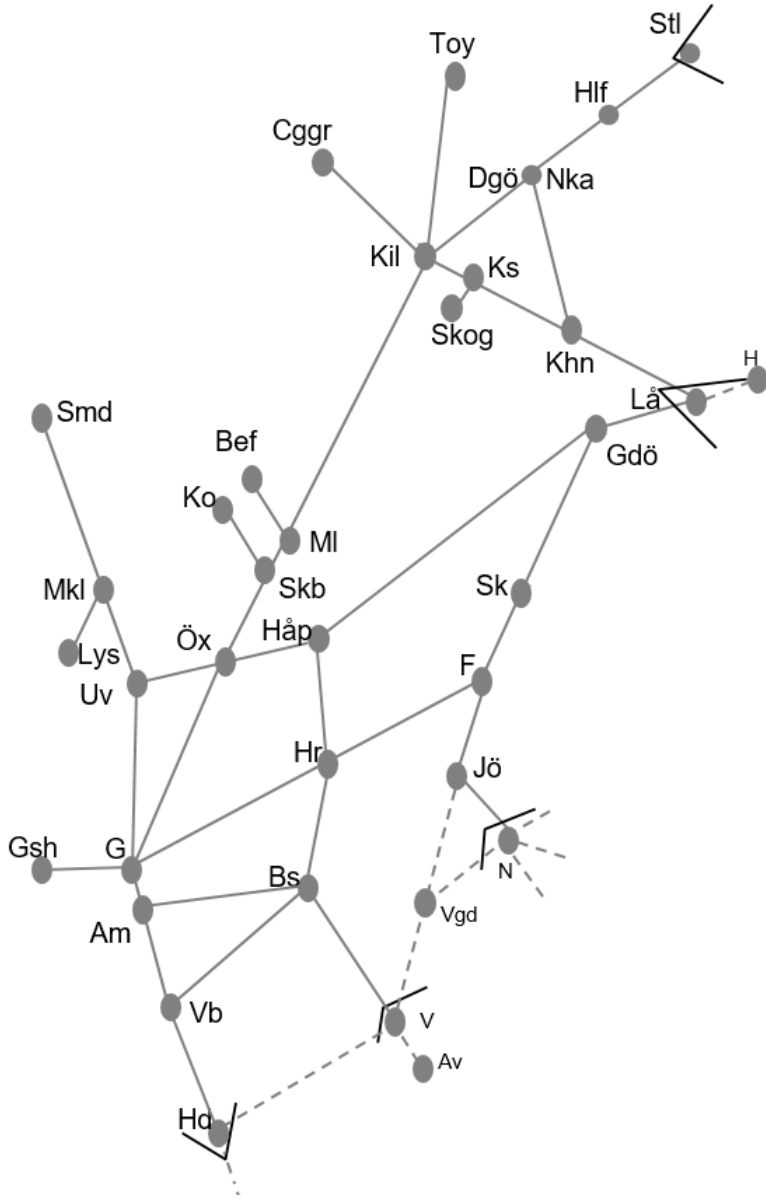

BANARBETEN vecka 2128 Västra						
Mån	Tis	Ons	Tor	Fre	Lör	Sön
12/7	13/7	14/7	15/7	16/7	17/7	18/7

Bohusbanan
Obj. 331680
Tillgänglighetsåtgärder
Ytterby
Trafikavbrott
M-S 01:00-05:00 (sp.löst)

Västra Stambanan
Obj. 310702 Floda
spårväxlarbyte
Floda
Enkelspårsdrift
S 23:00 – (M 01:00)
Obj. 310899 Floda
spårväxlarbyte
Floda-(Noresund västra)
Enkelspårsdrift
(S 23:03) – M 05:23
Ti-L 00:03-05:50

Väst kustbanan
INSTÄLLD
Obj. 313722
Bangårdsombyggnad
Varberg
Enkelspårsdrift
M-To 23:30-05:30

Obj. 328413
Bangårdsombyggnad
Varberg driftplats
Avstängt spår
M-F 00:00 – 05:00

Obj. 309206 Spår & kontaktledningsbyte
Varberg-Varberg
Trafikavbrott mot Viskadal
(S 22:10)-M 05:10
M-To 21:30-05:10
F 21:30-07:50
L 22:10-08:40
S 22:10-(M 05:10)

Viskadalsbanan
Obj. 309214 Spår & kontaktledningsbyte
Borås-(Varberg)
Trafikavbrott
(S 22:10) – M 05:10
M-To 21:30-05:10
F 21:30-07:50
L 22:10-08:40
S 22:10 – (M 05:10)

Obj 330392 Sprängning
Trafikavbrott Gk-Gsh
M-F 12:25-14:25 Delad