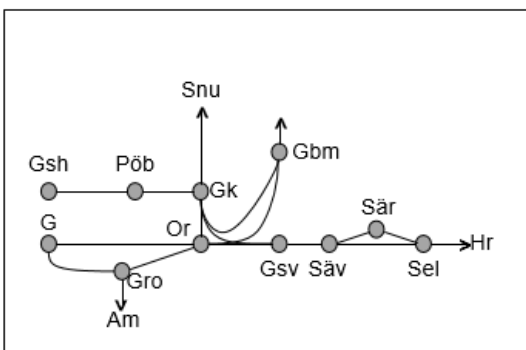

Viskadalsbanan
Obj. 309214 Spår & kontaktledningsbyte Borås-(Varberg) Trafikavbrott (S 22:10) – M 05:10 M-To 21:30-05:10 F 21:30-07:50 L 22:10-08:40 S 22:10 – (M 05:10)

Obj 330392 Sprängning
Trafikavbrott Gk-Gsh
M-F 12:25-14:25 Delad

Obj 315607. Sävedaln. Begränsad kapacitet.
ToF 00:00-05:00. Avstängt mellan 02:00-05:00.

Obj 315614. Olskroken mot Skäran.
Trafikavbrott.
LS 00:00-04:00

Obj 330997. Skäran. Gamlestaden.
Trafikavbrott.
M 00:00-05:00.

Obj 309997. Godstågsviadukten.
Trafikavbrott.
S 03:35- 14:25.

Göteborg