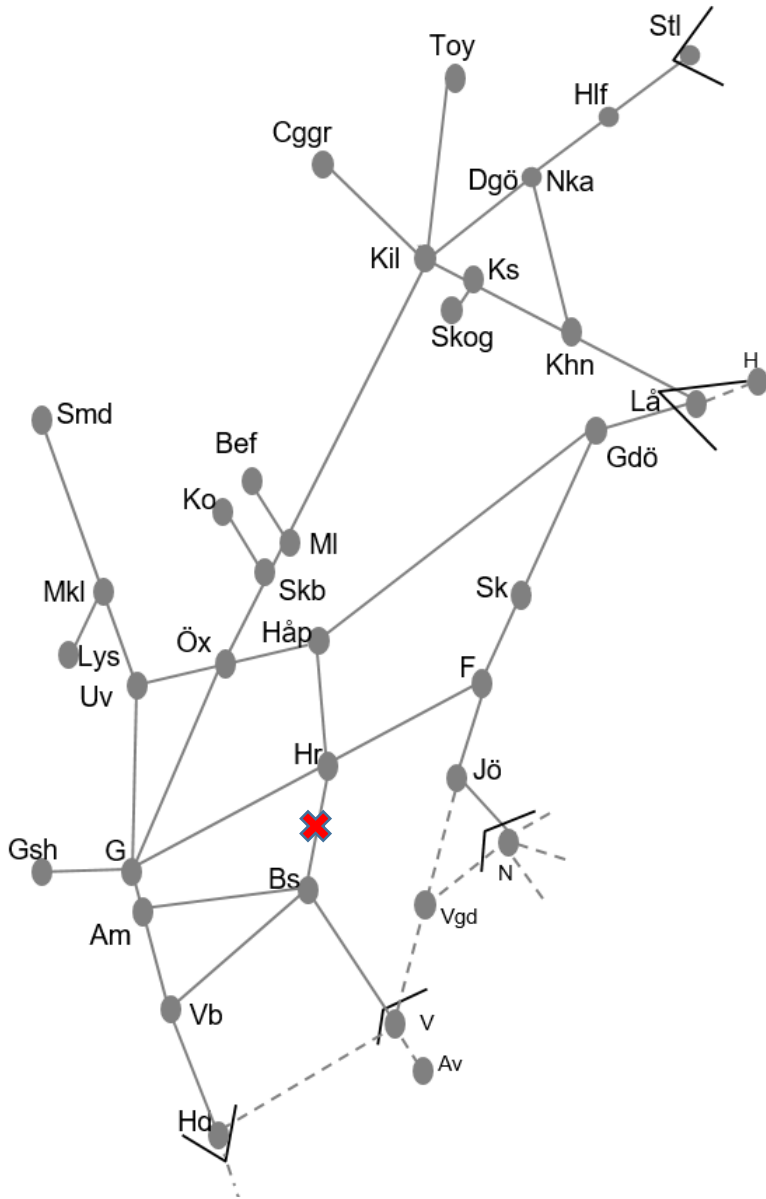

Värmlandsbanan
Obj. 314392 Spår- och växelbyte Karlstad-Kil Trafikavbrott O-F 09:21-16:20 L 04:36-15:50 S 02:04-11:19
INSTÄLLD Obj. 330520 Spår- och växelbyte Karlstad-(Skåre) Trafikavbrott M 08:35-10:35 S 08:35-10:35
INSTÄLLD Obj. 314394 Spår- och växelbyte Karlstad Trafikavbrott MT 08:35-18:35 M, S 08:35-10:35 (Uttag/borttag av baliser)
Obj. 330507 Spår- och växelbyte Karlstad Trafikavbrott O 14:54-15:28 (tågfritt)

Västra Stambanan
Obj. 310665 Floda spårväxelbyte Noresund Västra-(Lerum) Trafikavbrott L 03:00-04:30
Obj. 310702 Floda spårväxelbyte Floda Enkelspårdrift (S 23:00) – M 01:00 M 01:00-03:00, 03:00-05:00

Kust till Kustbanan
Obj. 355276 u. 314886 Servicefönster underhåll (Almedal)-(Borås) Trafikavbrott M-To 22:05-05:05

Älvsborgsbanan
Obj. 307442 PSB/307446 Fjärrstyrning & spårbyte Herrljunga-Borås Trafikavbrott Ti 00:00 – S 24:00

Väst kustbanan
Obj. 328413 Bangårdsombyggnad Varberg driftplats Avstängt spår M-F 00:00 - 05:00

Obj. 309206 Spår & kontaktledningsbyte Varberg-Varberg Trafikavbrott mot Viskadal (S 22:10) – M 05:10 M-To 21:30-05:10 F 21:30-07:50 L 22:10-08:40 S 22:10 – (M 05:10)

Viskadalsbanan
Obj. 309214 Spår & kontaktledningsbyte Borås-(Varberg) Trafikavbrott (S 22:10) – M 05:10 M-To 21:30-05:10 F 21:30-07:50 L 22:10-08:40 S 22:10 – (M 05:10)