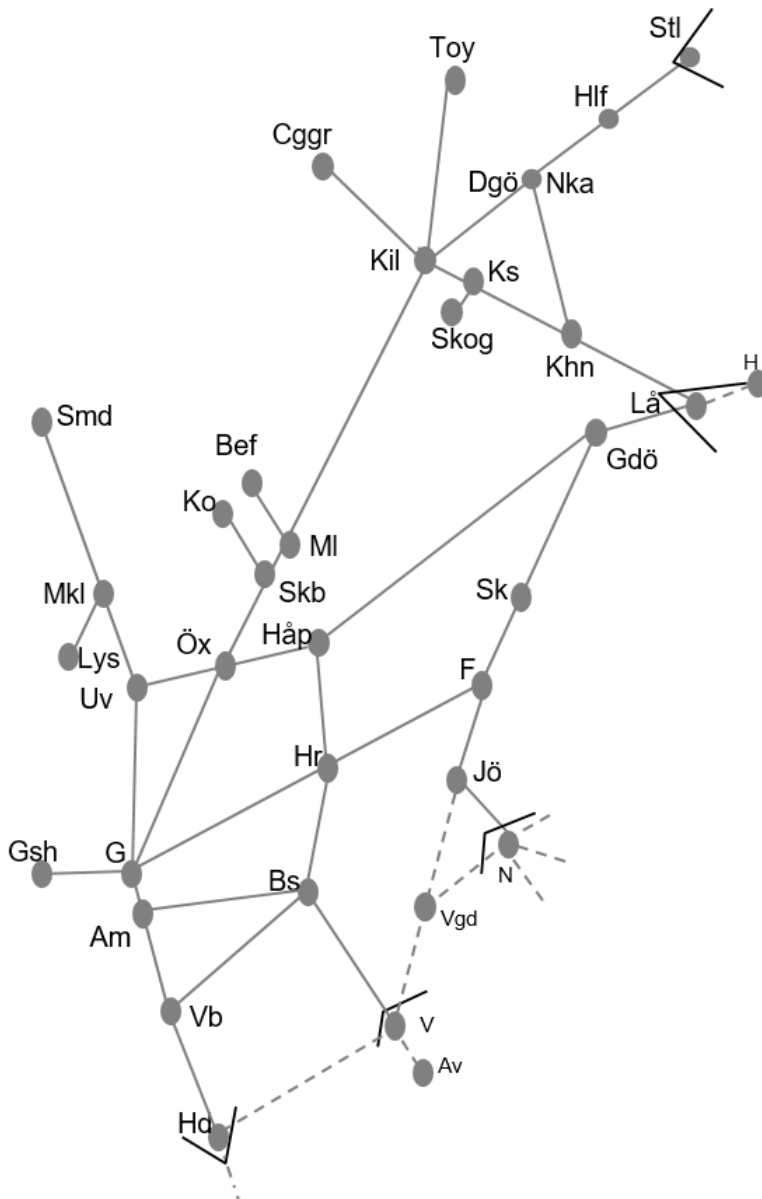

BANARBETEN vecka 2101 Västra						
Mån	Tis	Ons	Tor	Fre	Lör	Sön
4/1	5/1	6/1	7/1	8/1	9/1	10/1

Älvsborgsbanan
Obj. 316341 Servicefönster Håkantorps-(Herrljunga) <i>Trafikavbrott</i> M 22:00-05:00
Obj. 314847 Servicefönster (Uddevalla)-(Öxnered) <i>Trafikavbrott</i> To 23:00-05:00