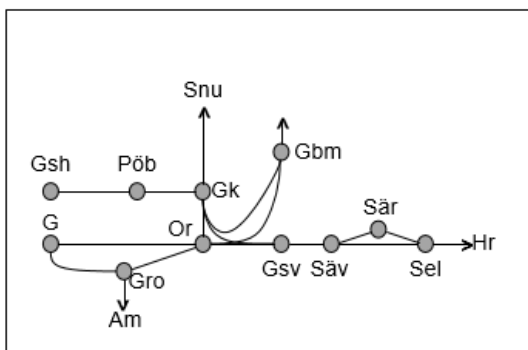

BANARBETEN vecka 2116 Västra						
Mån	Tis	Ons	Tor	Fre	Lör	Sön
19/4	20/4	21/4	22/4	23/4	24/4	25/4

Bohusbanan
Obj. 316918 Brobygge SJ Säm <i>Strömstad-(Munkedal)</i> Trafikavbrott M-To 20:00-06:00
Obj. 314845 Servicefönster Avrop 319813 (Uddevalle)-Strömstad Trafikavbrott M-To 21:40-04:40
Obj. 314846 Servicefönster avrop 349814 (Stenugsund)-(Uddevalle) Trafikavbrott M-To 22:00-05:00

Norge/Vänerbanan	
Obj. 314770 Banarbetsvecka Åmål Trafikavbrott MTiTo 20:00-05:30 O 20:00-00:00 To 01:30-05:30	Obj. 314757 Banarbetsvecka (Kil)-Åmål Trafikavbrott MTiTo 20:00-05:30 O 20:00-00:00 To 01:30-05:30
Obj. 330164 avrop 349844 Elsäkerhetsbesiktning Öxnered Trafikavbrott M-To 22:00-05:00	Obj. 322825 Grums bangårdsåtgärder Grums Trafikavbrott M 20:00-06:00 Ti 19:30-06:10 O 20:00-00:30 To 00:30-01:15 (espa), 01:15-06:00

Värmlandsbanan	
Obj. 328317 Bdl 631 mellanblock Charlottenberg-Åmotfors Trafikavbrott M-F 07:40-12:40 Ti-To 07:40-12:40 (E-skydd)	Obj. 309219 Ökad kapacitet (Välsviken) Karlstad-Skattkärr Trafikavbrott M-To 08:52-16:02
	Obj. 327017 Spår- och växelbyte (Kristinehamn)-(Laxå) Trafikavbrott MO-F 09:40-17:16 Ti 09:40-16:54 L 02:20-13:40 S 03:15-14:00

Älvsborgsbanan
Obj. 326345/326565 Fjärrstyrning & spårbyte Herrljunga-Borås Trafikavbrott (S 19:55) – M 04:45 M-To 19:50-04:40 F 21:50-07:00 L 19:50-07:40 S 19:55 – (M 04:45)
Obj. 316341 Servicefönster Håkantorps-(Herrljunga) Trafikavbrott M 22:00-05:00

Väst kustbanan
Obj. 313645 Bangårdsombyggnad Varberg Enkelspårdrift (S 22:00) – M 04:00 M-To 22:00-04:00