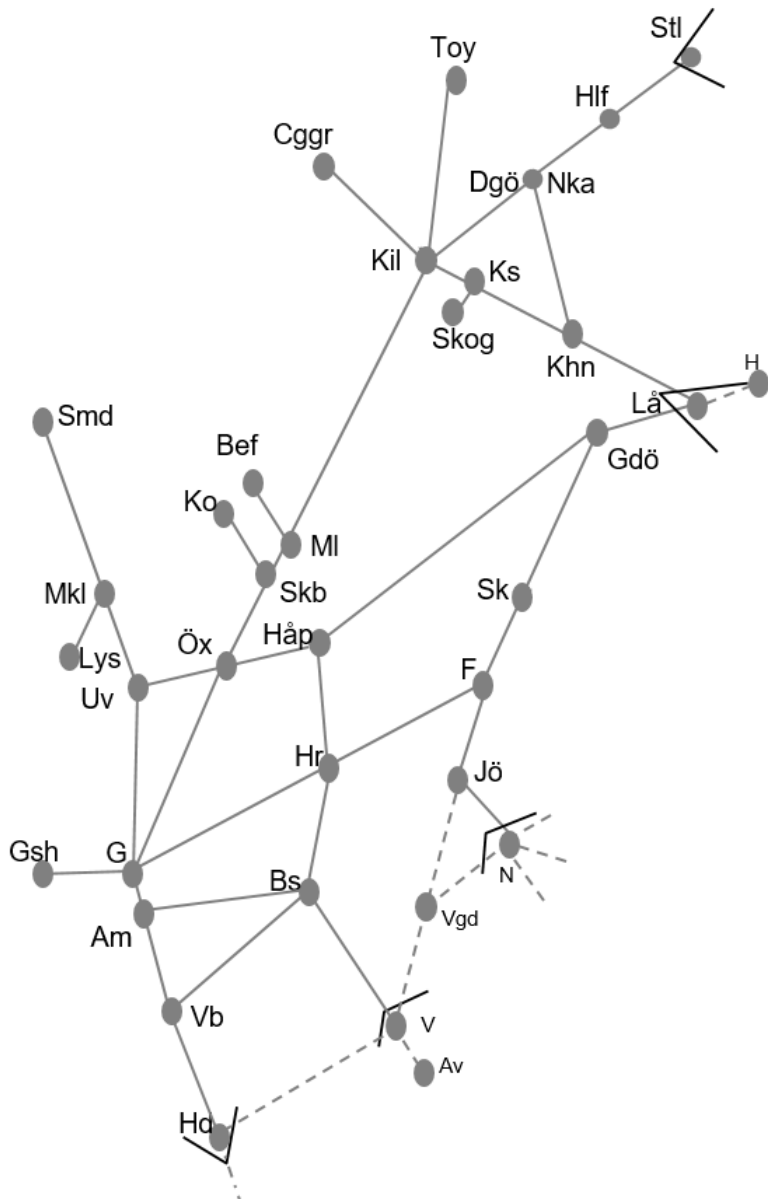

NYTT Obj. 361219 Förebyggande underhåll, räls slipning (Kil)-Daglösen <i>Trafikavbrott</i> Ti 05:10-09:50 F 02:00-07:00

Berslagsbanan
Obj. 329168 Förebyggande underhåll, räls slipning (Kil)-(Hällefors) <i>Trafikavbrott</i> M 02:20-08:00 O 03:00-08:00 L 02:00-07:00

Obj. 314759 Servicefönster Underhåll Kil-Daglösen <i>Trafikavbrott</i> S 11:00-17:00

Värmlandsbanan
FLYTTAD Obj. 314758 Servicefönster Underhåll Charlottenberg-Kil <i>Trafikavbrott</i> M-To 09:00-15:00

Västra Stambanan
Obj. 310335 Floda spårväxelbyte, förarbete Floda-Noresund Västra <i>Enkelspårdrift</i> (S 23:00) – M 05:30 Ti-F 00:00-05:30 L 00:00-07:00, 22:00-08:00

Obj. 327311 Upprustning av stationer Töreboda <i>Enkelspårdrift</i> (S 23:00)-M 05:00 M-ToL 23:00-05:00 S 23:00-(M 05:00)

Jönköpingsbanan
Obj. 314896 Bogla & Tenhult: GC portar (Jönköping)-(Nässjö) <i>Trafikavbrott</i> M-F 09:15-15:00

INSTÄLLT Obj. 309642 Servicefönster (Falköping)-(Jönköping) <i>Trafikavbrott</i> M-To 22:34-04:34

Kust till Kustbanan
Obj. 329201 Ställverksbyte Borås <i>Trafikavbrott</i> F 22:00-10:40 L 19:15-10:55 S 20:20-(M 05:10)

Obj. 329544 Ställverksbyte (Borås)-Sandared <i>Trafikavbrott</i> F 22:00-10:40 L 19:15-10:55 S 20:20 – (M 05:10)

Obj. 329181 Ställverksbyte Borås-Borås <i>Avstängt spår</i> M 00:00-S 24:00