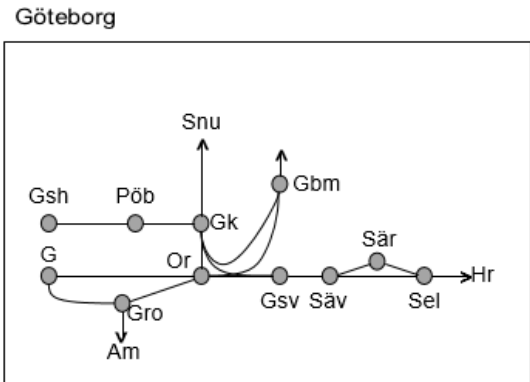

2021-05-21

BANARBETEN vecka 2140 Västra						
Mån	Tis	Ons	Tor	Fre	Lör	Sön
4/10	5/10	6/10	7/10	8/10	9/10	10/10

Norge/Vänerbanan

Obj. 330212 avrop 359313
Elsäkerhetsbesiktning
Alvhem-Älvängen (Alvhem driftplats)
Begränsad kapacitet (sp.2 & 3)
M 21:30-04:30

Obj. 330214 avrop 359314
Elsäkerhetsbesiktning
Alvhem-Älvängen (Uppspår)
Enkelspårdrift
Ti 22:00-05:00

Bohusbanan

Obj. 314845 avrop 359340
Servicefönster
(Uddevalle)-Strömstad
Trafikavbrott
M-F 8:00-12:50

Skoghallsbanan

INSTÄLLD
~~Obj. 328469-8163 bangård kontaktledningsupprustning Karlstad-Skoghall~~
Trafikavbrott
Påverkar ej
Värmlandsbanan
M-F 08:00-11:00, 13:00-17:00

Värmlandsbanan

Obj. 314761 Servicefönster
Underhåll, avrop 357758
Kil-Karlstad
Trafikavbrott
M-To 09:26-15:26

Obj. 322803 Mötesstation
Skattkärr-Ölme
Trafikavbrott
L 03:00-15:00
S 05:00-11:00

Älvsborgsbanan

Obj. 307442 PSB/307446
Fjärrstyrning & spårbyte
Herrljunga-Borås
Trafikavbrott
M 00:00 - S 24:00

Obj. 314849 Servicefönster
(Vänersborg)-(Håkantorp)
Trafikavbrott
M-To 22:30-05:30

Västra Stambanan

Obj. 316336 Falköping Ö1
Enkelspårdrift.
Trafikavbrott mot
Jönköpingsbanan.
FL 23:00-07:00

Obj. 316345 Skövde Ö4
Begränsad kapacitet
Volvospåret
(S 21:50)-M 05:50

Obj. 310913 Floda
spärväxelbyte
Floda
Enkelspårdrift
(S 23:00) - M 05:30
Ti-F 00:00-05:30
L 00:00-07:00, 22:00-08:00
S 23:00 - (M 05:30)

Obj. 314990 Spärväxelbyte
Av/påetablering
Floda
Trafikavbrott
M 05:15-05:30
Ti 00:00-00:15, 05:15-05:30
O 00:00-00:15, 05:15-05:30

Obj. 314990 Spärväxelbyte
Av/påetablering
Floda
Trafikavbrott
To-F 00:00-00:15, 05:15-05:30

Obj. 310916 Floda
spärväxelbyte
(Noresund västra)-(Lerum)
Trafikavbrott
F 01:47-03:47