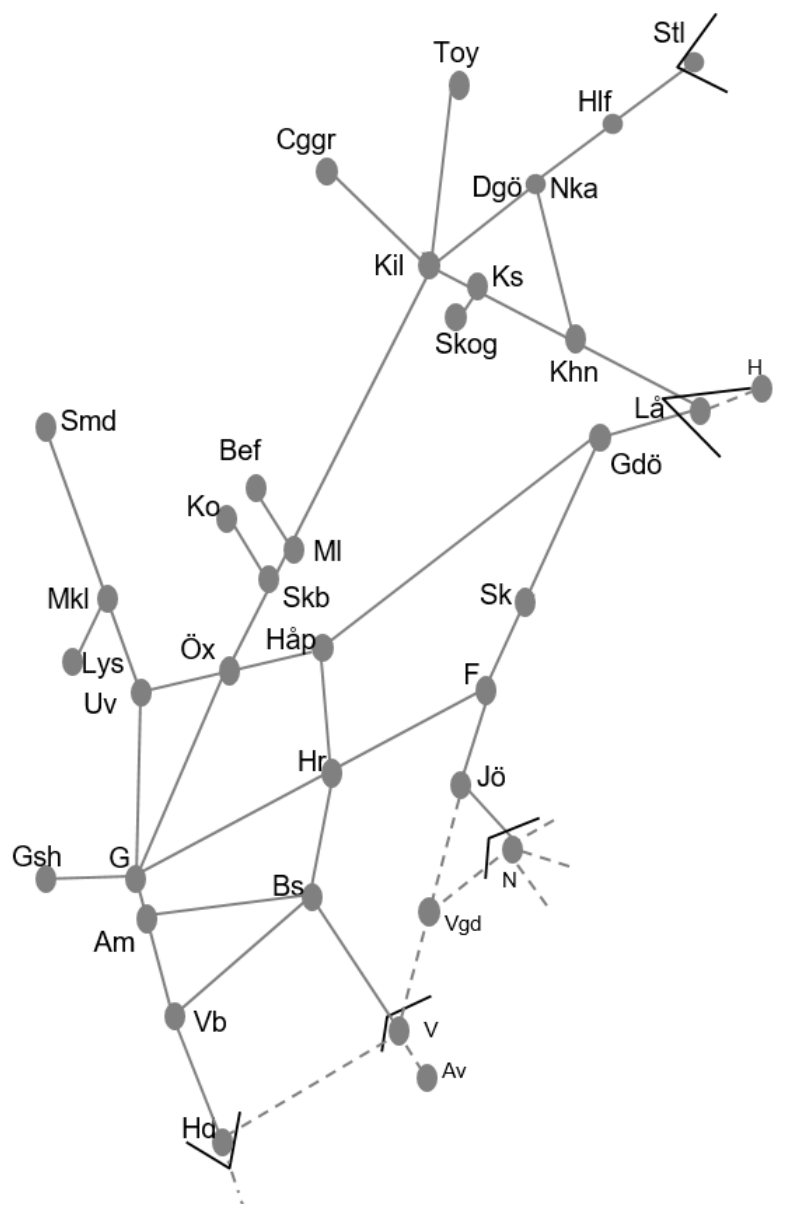

BANARBETEN vecka 2052 Västra						
Mån	Tis	Ons	Tor	Fre	Lör	Sön
21/12	22/12	23/12	24/12	25/12	26/12	27/12

Älvsborgsbanan
Obj. 316341 Servicefönster
Håkantorp-(Herrljunga)
Trafikavbrott
M 22:00-05:00