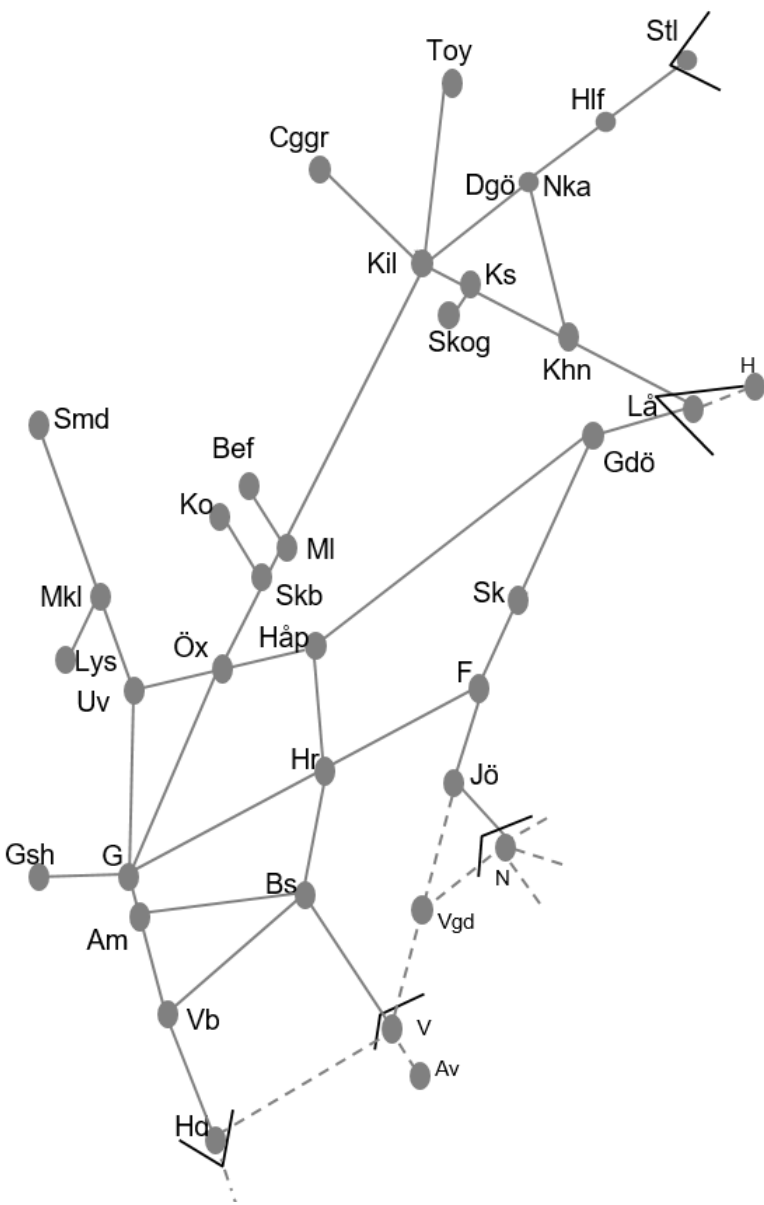

Älvsborgsbanan
Obj. 330170 Elsäkerhetsbesiktning Vänersborg-Håkantorp Trafikavbrott M-To 22:30-05:30
Obj. 326657/326658 Fjärrstyrning & spårbyte Herrljunga-Borås Trafikavbrott M-To 21:50-04:30
Obj. 326345/326565 Fjärrstyrning & spårbyte Herrljunga-Borås Trafikavbrott Ti 22:00-04:00

Västra Stambanan	
Obj. 310335 Floda spårväxelbyte, förarbete Floda-Noresund Västra Enkelspårsdrift (S 23:00) – M 05:30 L 00:00-07:00, 22:00-08:00 S 23:00 – (M 05:30) TIO 00:00-05:30	Obj. 327329 Upprustning av stationer Stenstorp Enkelspårsdrift OTO 23:00-05:00 S 23:00 – (M 05:00)
Obj. 326285 Geotekniska undersökningar Lerum-Floda Enkelspårsdrift L 00:00-07:00, 22:00-08:00 S 23:00 – (M 05:30)	Obj. 328874 Slipersbyte broanslutning (Algutsgården)-(Alingsås) Enkelspårsdrift L 12:00 – S 12:00
	Obj. 341635 Upprustning av stationer (Regumatorp)-(Falköping) Enkelspårsdrift Ti-To 23:00-05:00
	Obj. 315322 Alingsås Ö2 Alingsås Trafikavbrott L 23:00-05:00 S 05:00-07:00 Enkelspårsdrift

Västkostbanan
Obj. 313649 Bangårdsombyggnad Varberg Enkelspårsdrift M 00:00 – S 24:00
Obj. 309206 Spår & kontaktledningsbyte Varberg-Varberg Trafikavbrott mot Viskadal (S 22:10) – M 05:10 M-To 21:30-05:10 F 21:30-07:50 L 22:10-08:40 S 22:10 – (M 05:10)
INSTÄLLT Obj. 329157 Rälsslipning (Kungsbacka)-Kistinge Enkelspårsdrift M, O-F 00:00-05:00