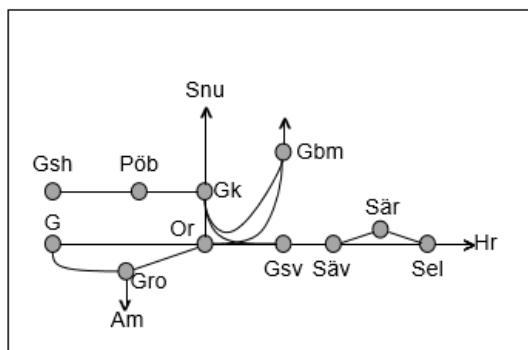

Obj 330392 Sprängning
Trafikavbrott Gk-Gsh
M-F 12:25-14:25 Delad

Obj 315317 'Servicefönster
Trafikavbrott BJ banan - GK, Gsh
L 22:00-05:00

Obj 315375 Elsäkerhetsbesiktning
Trafikavbrott GK, GSH, PÖB.
M-To 22:00-04:00

Obj 315376 Elsäkerhetsbesiktning
Trafikavbrott GK, GSH, PÖB.
F,L 22:00-06:00

Göteborg