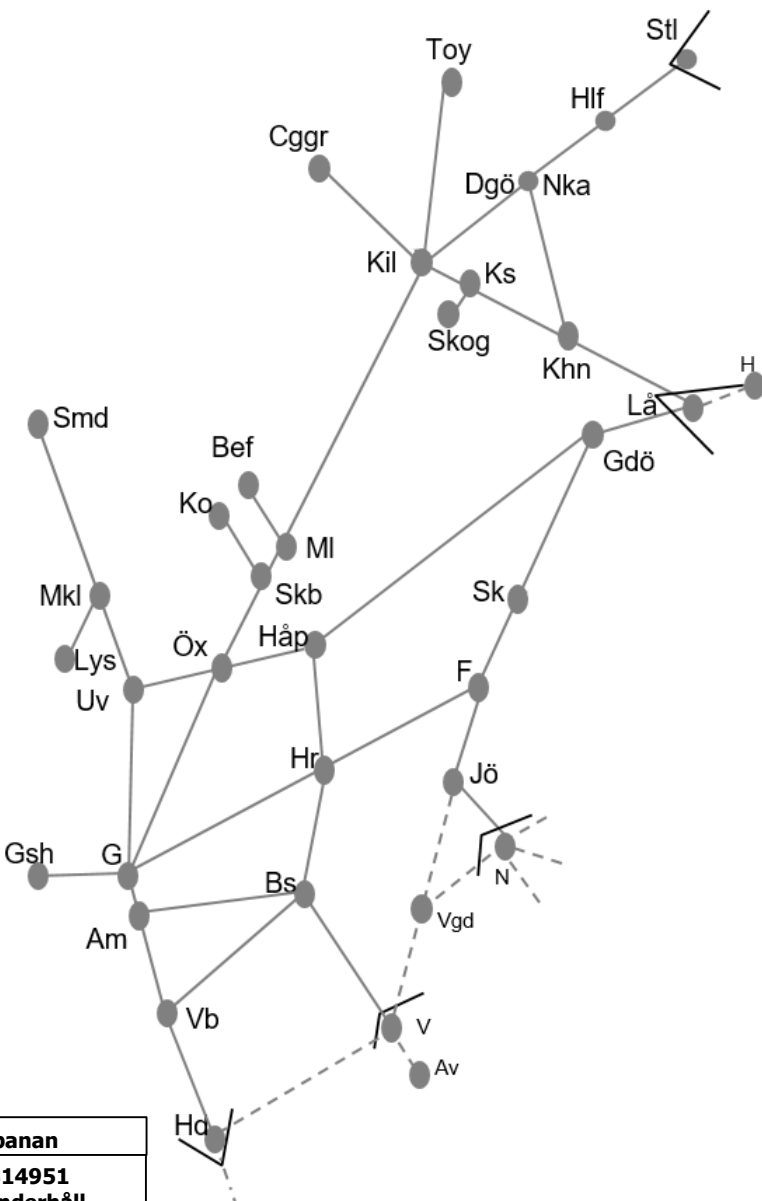

Västra Stambanan	
Obj. 326285 Geotekniska undersökningar Lerum-Floda Enkelspårsdrift (S 23:00) – M 05:30 L 00:00-07:00, 22:00-08:00 S 23:00 – (M 05:30)	Obj. 310335 Floda spårväxelbyte, förarbete Floda-Noresund Västra Enkelspårsdrift (S 23:00) – M 05:30 Tio 00:00-05:30 L 00:00-07:00, 22:00-08:00 S 23:00 – (M 05:30)
Obj. 327311 Upprustning av stationer Töreboda Enkelspårsdrift L 23:00-05:00 S 23:00-(M 05:00)	Obj. 310665 Floda spårväxelbyte Noresund Västra-(Lerum) Trafikavbrott L 04:00-06:00
Obj. 327329 Upprustning av stationer Stenstorp Enkelspårsdrift (S 23:00) – M 05:00 M 23:00-05:00	Obj. 315315 Alingsås Ö1 Alingsås Trafikavbrott L 23:00- 05:00 S 05:00-07:00 Enkelspårsdrift

Kinneullebanan
Obj. 328731 Totalbyte PLk Esplanaden Lidköping Trafikavbrott L 12:00-12:00
Obj. 344473 Servicefönster Underhåll (Mariestad)-(Lidköping) Trafikavbrott M – To 22:20 – 04:20

Jönköpingsbanan
Obj. 314896 Bogla & Tenhult: GC portar (Jönköping)-(Nässjö) Trafikavbrott M-F 09:15-15:00

Kust till Kustbanan
Obj. 329199 Ställverksbyte Borås Trafikavbrott S 21:10 – (M 06:20)
Obj. 329512 Ställverksbyte (Borås)-(Hillared) Trafikavbrott S 21:10 – (M 06:20)
Obj. 329183 Ställverksbyte Borås-Borås Avstängt spår M-F 07:30-17:00
Obj. 329181 Ställverksbyte Borås-Borås Avstängt spår M 00:00 – S 24:00

Obj 309997. Olskroken. Gamlestaden. Trafikavbrott.
M 00:00- S 24:00.

Obj 315341. Sävedalen Ö11. Trafikavbrott.
LS 06:00-13:00

Obj 315438. Godstågsviadukten. Trafikavbrott.
S 22:00- M 06:00.