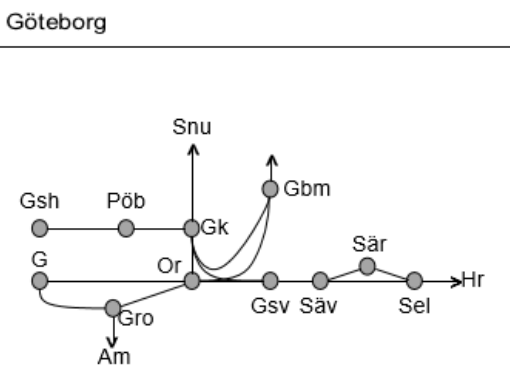

Obj. 358360 u. 315363 Servicefönster Elsäkerhetsbes Lindome-Kungsbacka <i>Enkelspårsdrift</i> S 00:40-06:30
Obj. 358362 u. 315364 Servicefönster Elsäkerhetsbes Ledsgård-Lekarekulle <i>Enkelspårsdrift</i> S 23:10-04:30
Obj. 358363 u. 315365 Servicefönster Elsäkerhetsbes Källered-Ledsgård <i>Enkelspårsdrift</i> L 00:10-06:00
Obj. 315363 Servicefönster Elsäkerhetsbes Lindome-Kungsbacka <i>Enkelspårsdrift</i> S 01:00-06:50

Jönköpingsbanan
Obj. 309643 Servicefönster (Jönköping)-(Nässjö) <i>Trafikavbrott</i> M-F 09:00-14:00
Obj. 349246 Stationsåtgärder Jönköping Jönköping <i>Trafikavbrott</i> (S 22:40)-M 04:00 Begränsad kapacitet MTi 23:00-04:00 L 01:00-06:00 L 23:30-04:30

Kust till Kustbanan
Obj. 329201 / 329544 Ställverksbyte Borås <i>Trafikavbrott</i> (S 21:20) - M 05:10 O-To 23:36-05:15 F 22:15-10:15 L 20:00-07:40 S 21:20 - (M 05:15)

Viskadalsbanan
Obj. 309217 PSB/309220 Spår & kontaktledningsbyte Borås-Varberg <i>Trafikavbrott mot Viskadal</i> M 00:00 - S 24:00
Obj. 314951 Servicefönster underhåll (Borås)-(Varberg) <i>Trafikavbrott</i> M-To 21:30-05:10

Obj 330392 Sprängning
Trafikavbrott Gk-Gsh
M-F 12:25-14:25 Delad

Obj 317087. Sävenäs.
Trafikavbrott.
M 00:00- (v2047 M 05:00)