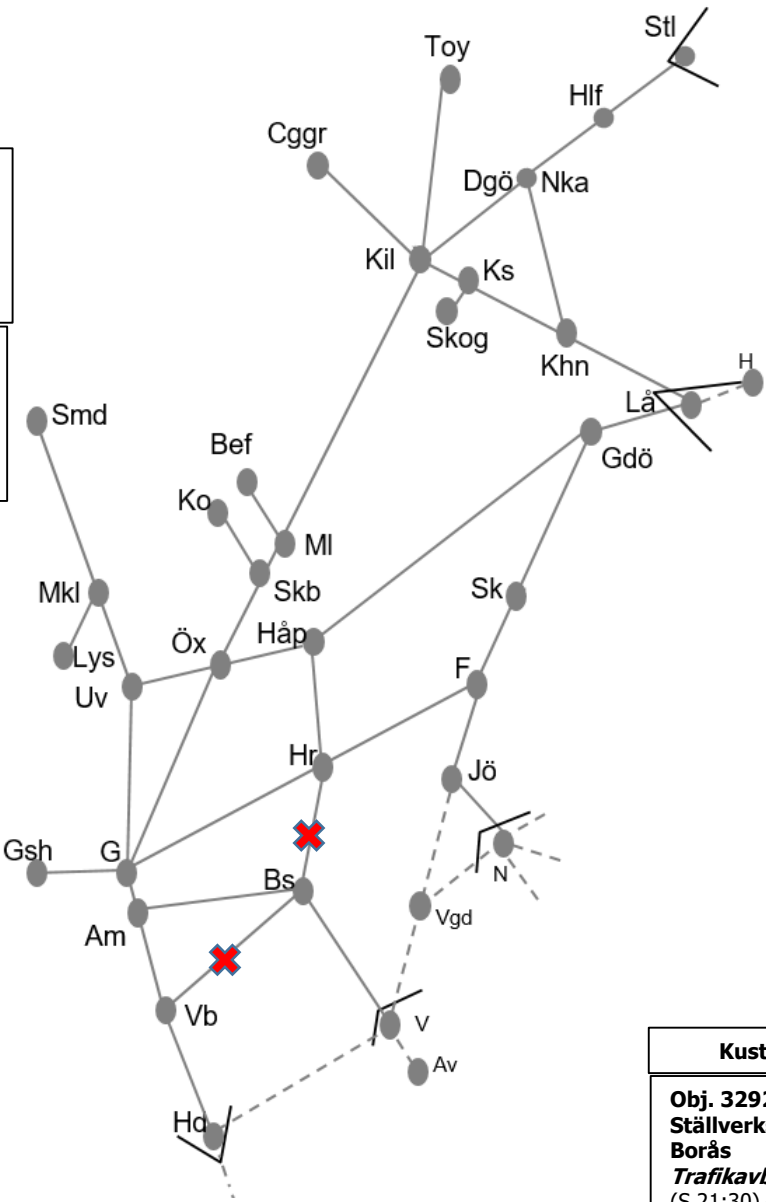

Obj. 359100
Slipersbyte
Herrljunga spår 1-3
Trafikavbrott
MTi 21:30-05:00

Väst kustbanan

Obj. 328413
Bangårdsombyggnad
Varberg driftplats
Avstängt spår
M-F 00:00 - 05:00

Obj. 358252 u. 315358
Servicefönster
Elsäkerhetsbes
Ledsgård-Lekarekulle
Enkelspårdrift
S 23:10-04:30

Obj. 358353 u. 315356
Servicefönster
Elsäkerhetsbes
Lindome-Kungsbacka
Enkelspårdrift
S 00:40-06:30

Obj. 358355 u. 315359
Servicefönster
Elsäkerhetsbes
(Almedal)-Källered
Enkelspårdrift
To 00:10-05:30

Obj. 358354 u. 315357
Servicefönster
Elsäkerhetsbes
Möln dal Nedre-Lindome
Enkelspårdrift
F 00:10-05:30

Obj. 358358 u. 315362
Servicefönster
Elsäkerhetsbes
Källered-Ledsgård
Enkelspårdrift
L 00:50-06:40

Kust till Kustbanan

Obj. 329201
Ställverksbyte
Borås
Trafikavbrott
(S 21:30) - M 05:20
O-To 23:30-05:20
F 22:00-10:00
L 20:00-07:40
S 21:30 - (M 5:20)

Obj. 329544
Ställverksbyte
(Borås)-Sandared
Trafikavbrott
(S 21:30) - M 05:20
O-To 23:30-05:20
F 22:00-10:00
L 20:00-07:40
S 21:20 - (M 05:20)

Viskadalsbanan

Obj. 309217
PSB/309220
Spår &
kontaktledningsbyte
Borås-Varberg
Trafikavbrott mot
Viskadal
M 00:00 - S 24:00

Obj 330392 Sprängning
Trafikavbrott Gk-Gsh
M-F 12:25-14:25 Delad

Obj 309997. Olskroken.
Gamlestaden. Trafikavbrott
M 00:00- S 24:00.

Obj 317087. Sävenäs.
Trafikavbrott.
M 00:00- (v2047 M 05:00)

Kust till Kustbanan

Obj. 329201 / 329544
Ställverksbyte
Borås
Trafikavbrott
(S 21:30) - M 05:15
O-To 23:36-05:15
F 22:15-10:15
L 20:00-07:40
S 21:20 - (M 05:15)

Jönköpingsbanan

Obj. 309642 Servicefönster
(Falköping)-(Jönköping)
Trafikavbrott
M-F 09:04-14:04

Obj. 349246
Stationsåtgärder Jönköping
Jönköping
Trafikavbrott
(S 22:40)-M 04:00
S 22:40-(M 04:00)
Begränsad kapacitet
MTi 23:00-04:00
L 01:00-06:00
L 23:30-04:30