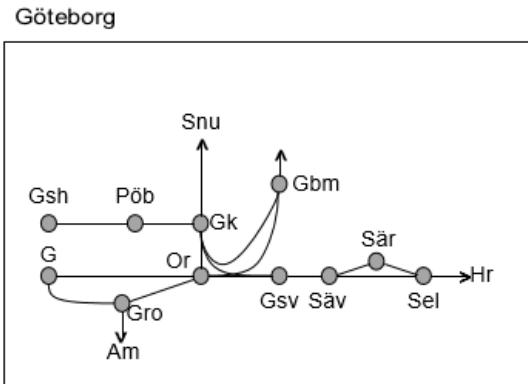

Obj 330392 Sprängning
Trafikavbrott Gk-Gsh
M-F 12:25-14:25 Delad