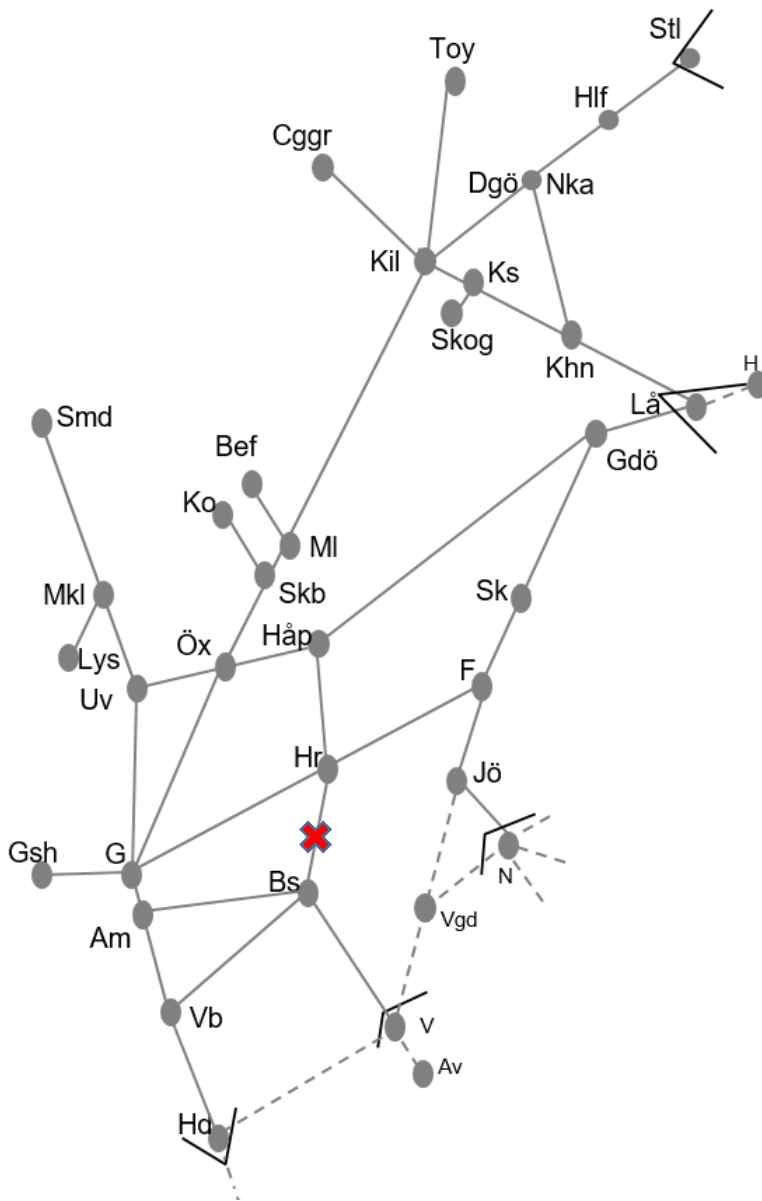

BANARBETEN vecka 2131 Västra						
Mån	Tis	Ons	Tor	Fre	Lör	Sön
2/8	3/8	4/8	5/8	6/8	7/8	8/8

Bohusbanan
Obj. 314845 Servicefönster (Uddevalla)-Strömstad
Trafikavbrott
M-To 21:40-04:40

Värmlandsbanan
Obj. 314392 Spår- och växelbyte Karlstad-Kil
Trafikavbrott
M 09:26-16:20
Ti-F 09:21-16:20
L 04:36-15:50
S 02:04-11:19

Älvsborgsbanan
Obj. 307442 PSB/307446
Fjärrstyrning & spårbyte Herrljunga-Borås
Trafikavbrott
M 00:00 – S 24:00
Obj. 314888 Servicefönster (Herrljunga)-(Borås)
Trafikavbrott
(S 22:00) – M 05:00
Ti-To 22:00-05:00

Fryksdalsbanan
Obj. 314766 Servicefönster Underhåll (Kil)-Torsby
Trafikavbrott
M-To 23:30-05:30