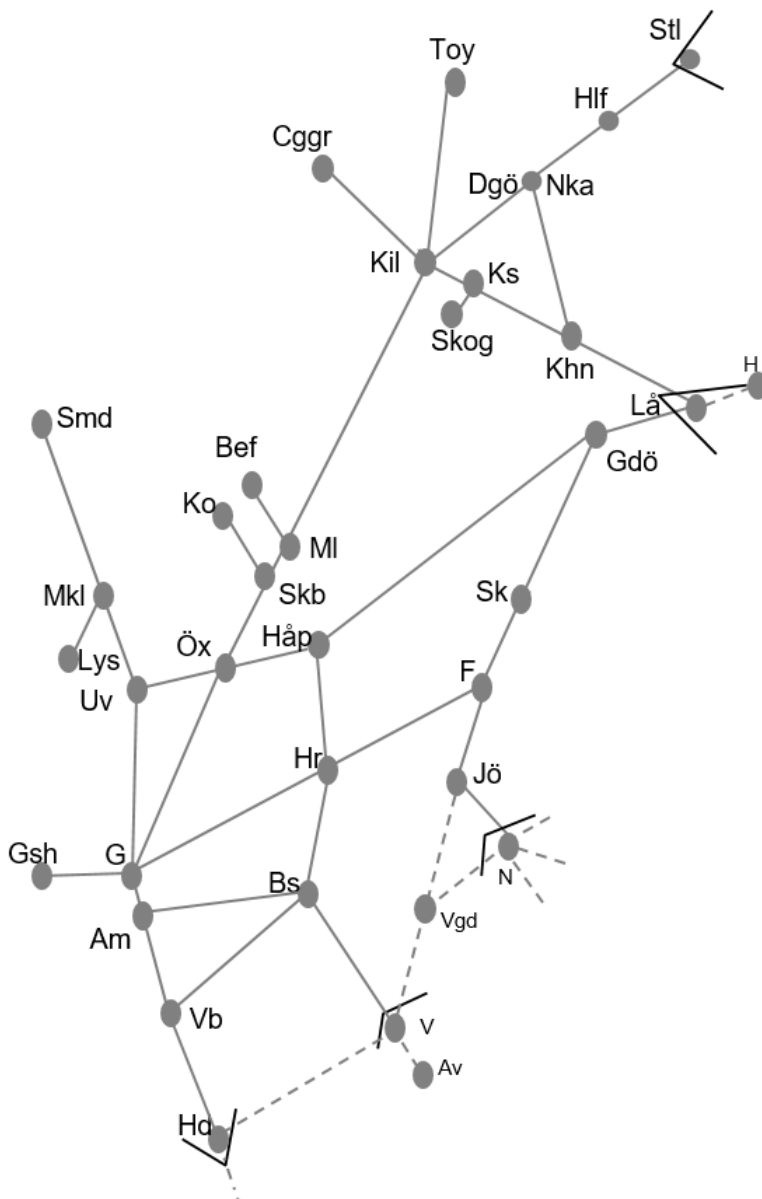

BANARBETEN vecka 2111 Västra						
Mån	Tis	Ons	Tor	Fre	Lör	Sön
15/3	16/3	17/3	18/3	19/3	20/3	21/3

Bergslagsbanan
Obj. 314769 Servicefönster Underhåll Hällefors-Nykroppa <i>Trafikavbrott</i> M, O-F 10:15-16:00 (endast Hlf) Ti 10:15-15:30 (endast Hlf) MTi 09:00-15:00 (Nka avstängd) O-F 09:00-15:30

Värmlandsbanan
Obj. 314396 Spår- och växelbyte Svartå-(Kristinehamn) Trafikavbrott L 02:20-13:40 S 03:15-14:00

Bohusbanan	Norge/Vänerbanan
Obj. 315311 Servicefönster Underhåll (Göteborg Kville)- (Stenungsund) Trafikavbrott (S 22:30) – M 04:30 M-To 22:00-04:30	Obj. 322825 Grums bangårdsåtgärder Grums Enkelspårdrift M 20:00-06:00 Ti 19:30-06:10 O 20:00-06:00 To 19:30-06:00 F 20:00-06:10