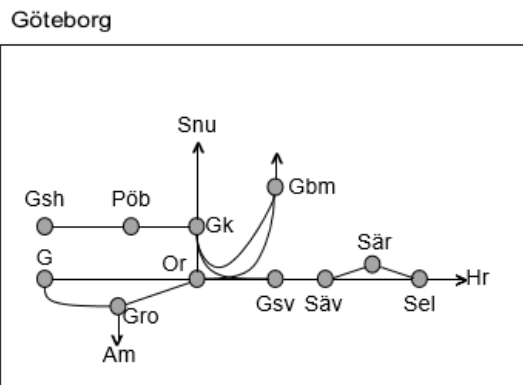

Obj 330392 Sprängning
Trafikavbrott Gk-Gsh
M-F 12:25-14:25 Delad