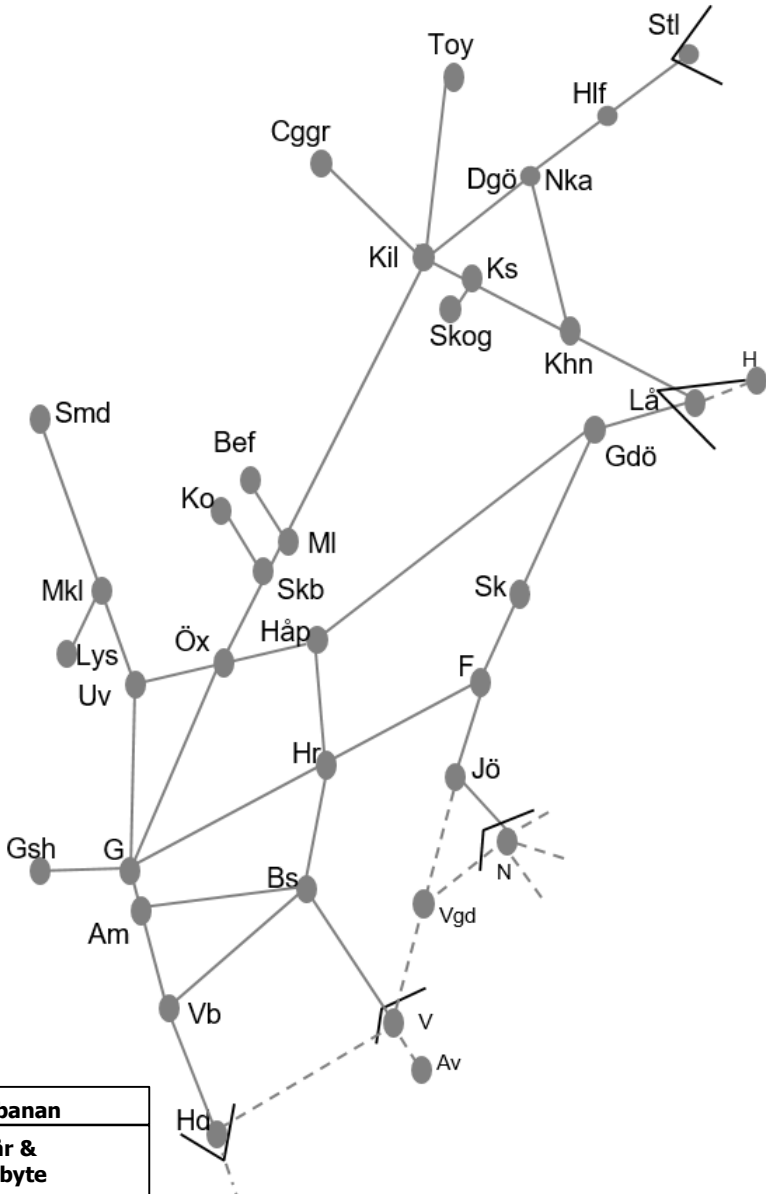

BANARBETEN vecka 2115 Västra						
Mån	Tis	Ons	Tor	Fre	Lör	Sön
12/4	13/4	14/4	15/4	16/4	17/4	18/4

Bohusbanan
Obj. 314609 Mötespår Grohed (Uddevalla)-(Ljungsskile) <i>Trafikavbrott</i> L 02:00-07:00 S 02:00-07:50
Obj. 314852 Servicefönster Underhåll Avrop 349881 Uddevalla-Strömstad <i>Trafikavbrott</i> M-F 08:00-12:50

Norge/Vänerbanan
Obj. 314851 Banarbetsvecka avrop 349886 Öxnered-(Älvängen) <i>Enkelspårdrift</i> M-To 09:00-14:00
Obj. 322825 Grums bangårdsåtgärder Grums <i>Enkelspårdrift</i> (To 21:20) – M 06:00 <i>Trafikavbrott</i> M 07:00 – S 16:00 (ej spänningslöst)

Obj. 327017 Spår- och växelbyte (Kristinehamn)-(Laxå) <i>Trafikavbrott</i> MO-F 09:40-17:16 Ti 09:40-16:54 L 02:20-13:40 S 03:15-14:00

Värmlandsbanan
Obj. 328317 Bdl 631 mellanblock Charlottenberg-Åmotfors <i>Trafikavbrott</i> M-F 07:40-12:40
Obj. 309219 Ökad kapacitet (Välsviken) Karlstad-Skattkärr <i>Trafikavbrott</i> M-F 08:52-16:02

Älvsborgsbanan
Obj. 326345/326565 Fjärrstyrning & spårbyte Herrljunga-Borås <i>Trafikavbrott</i> (S 19:55) – M 04:45 M-To 19:50-04:40 F 21:50-07:00 L 19:50-07:40 S 19:55 – (M 04:45)
Obj. 330168 Elsäkerhetsbesiktning Öxnered-Vargön <i>Trafikavbrott</i> M-To 21:15-04:15