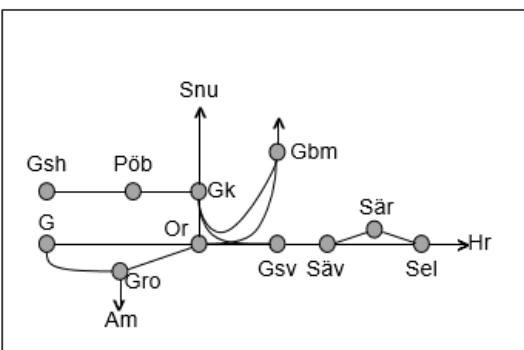

Obj 330392 Sprängning
Trafikavbrott Gk-Gsh
M-F 12:25-14:25 Delad

Obj 326928. Göteborg C.
Begränsad kapacitet spår 13-14.
(S 23:20) – M 05:10, Ti- F 00:20 – 05:10, F – L 23:20 – 05:10

Göteborg