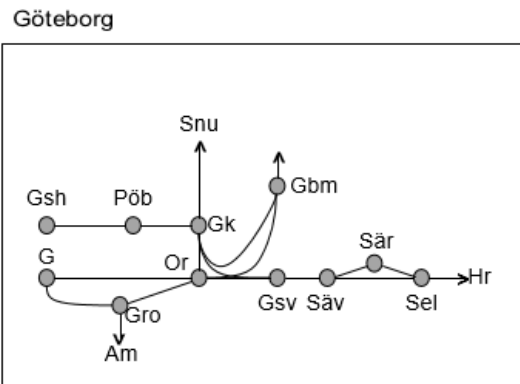

Obj 309997. Olskroken. Gamlestaden. Trafikavbrott.
M 00:00- S 24:00.