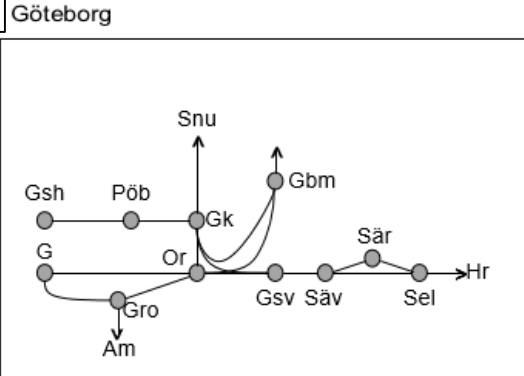

Västra Stambanan	
Obj. 326285 Geotekniska undersökningar Lerum-Floda Enkelspårsdrift (S 23:00) – M 05:30 L 00:00-07:00, 22:00-08:00 S 23:00 – (M 05:30)	Obj. 310335 Floda spårväxelbyte, förarbete Floda-Noresund Västra Enkelspårsdrift (S 23:00) – M 05:30 Tio 00:00-05:30 L 00:00-07:00, 22:00-08:00 S 23:00 – (M 05:30)
Obj. 327311 Upprustning av stationer Töreboda Enkelspårsdrift L 23:00-05:00 S 23:00-(M 05:00)	Obj. 310665 Floda spårväxelbyte Noresund Västra-(Lerum) Trafikavbrott L 04:00-06:00
Obj. 327329 Upprustning av stationer Stenstorp Enkelspårsdrift (S 23:00) – M 05:00 M 23:00-05:00	Obj. 315315 Alingsås Ö1 Alingsås Trafikavbrott L 23:00- 05:00 S 05:00-07:00 Enkelspårsdrift

Kinneullebanan
Obj. 328731 Totalbyte PLk Esplanaden Lidköping Trafikavbrott L 12:00-12:00
Obj. 344473 Servicefönster Underhåll (Mariestad)-(Lidköping) Trafikavbrott M – To 22:20 – 04:20

Jönköpingsbanan
Obj. 314896 Bogla & Tenhult: GC portar (Jönköping)-(Nässjö) Trafikavbrott M-F 09:15-15:00

Kust till Kustbanan
Obj. 329199 Ställverksbyte Borås Trafikavbrott S 21:10 – (M 06:20)
Obj. 329512 Ställverksbyte (Borås)-(Hillared) Trafikavbrott S 21:10 – (M 06:20)
Obj. 329183 Ställverksbyte Borås-Borås Avstängt spår M-F 07:30-17:00
Obj. 329181 Ställverksbyte Borås-Borås Avstängt spår M 00:00 – S 24:00

Obj 309997. Olskroken. Gamlestaden. Trafikavbrott.
M 00:00- S 24:00.

Obj 315341. Sävedalen Ö11. Trafikavbrott.
LS 06:00-13:00

Obj 315438. Godstågsviadukten. Trafikavbrott.
S 22:00- M 06:00.