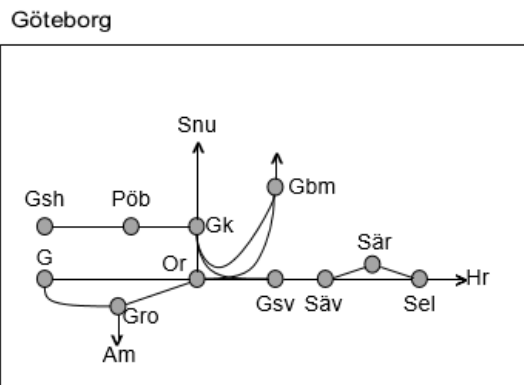

Obj 315387 Elsäk. Begränsad kapacitet G-Am
To 23:30-05:00
F 23:30-06:00

Obj 330392 Sprängning Trafikavbrott Gk-Gsh
M-F 12:25-14:25 Delad

Obj 315380 Elsäk. Trafikavbrott G
L 23:30-05:00
S 23:30-05:00

Obj 315386 Elsäk. Trafikavbrott Godstågsviadukten
TiO 23:30-05:00

Obj 309997. Olskroken. Gamlestaden. Trafikavbrott.
M 00:00- S 24:00.

Obj 310236. Godstågsviadukten. Olskroken. Trafikavbrott.
M 00:00-24:00.