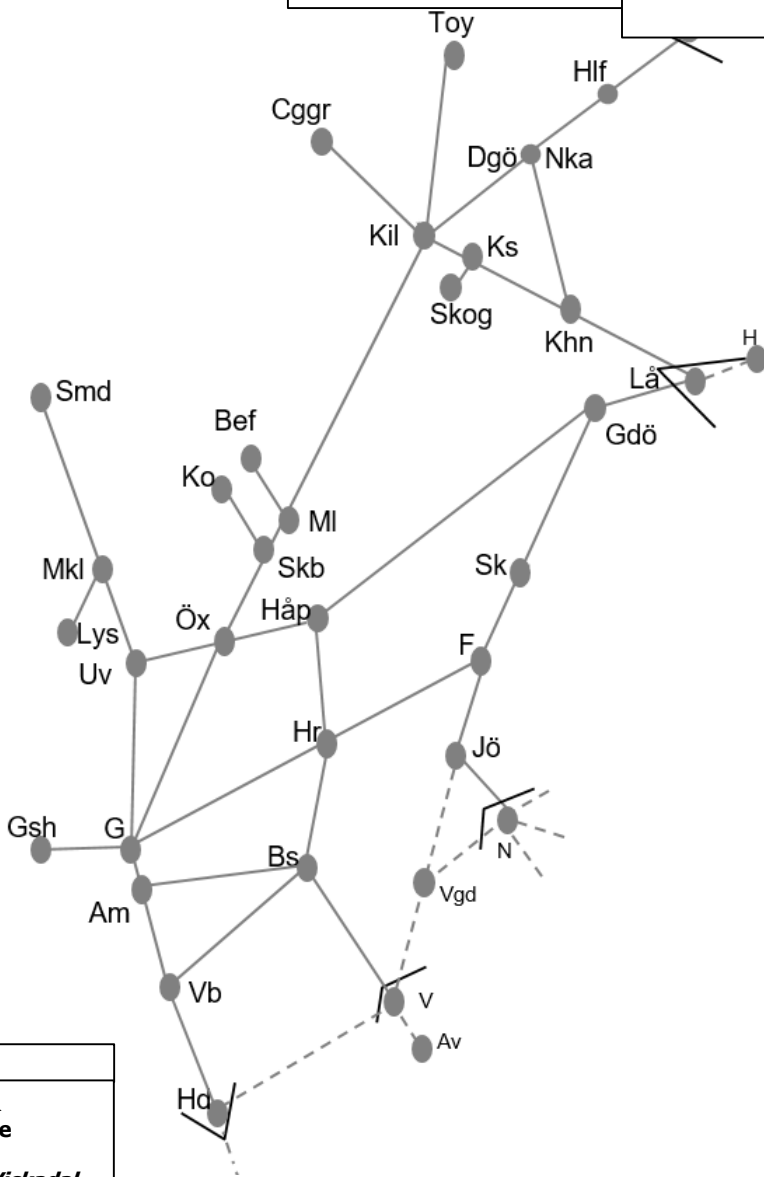

Älvsborgsbanan
Obj. 326345/326565 Fjärrstyrning & spårbyte Herrljunga-Borås Trafikavbrott (S 19:55) – M 04:45 M-To 19:50-04:40 F 21:50-07:00 L 19:50-07:40 S 19:55 – (M 04:45)
Obj. 314854 Servicefönster (Öxnered)-Vänersborg Trafikavbrott M - F 09:00-14:00

Västra Stambanan
Obj. 329154 Förebyggande underhåll (Falköping)-(Partille) Enkelspårsdrift F-S 00:00-05:00
NYTT Obj. 349953 Slipersbyte (Falköping)-(Källeryd) Enkelspårsdrift S 23:25-(M 06:00)

Kinneullebanan
Obj. 344473 Servicefönster Underhåll (Mariestad)-(Lidköping) Trafikavbrott M – To 22:20 – 04:20

Jönköpingsbanan
Obj. 315174 Äng inkoppling (Forserum)-(Nässjö) Trafikavbrott F 00:00 – S 24:00

Kust till kustbanan
Obj. 349647 u. 314886 Servicefönster underhåll (Almedal)-(Borås) Trafikavbrott Ti-To 07:50-14:50

Viskadalsbanan
Obj. 309214 Spår&kontaktlednbyte Borås-(Varberg) Trafikavbrott Borås-(Varberg) Ti-To 21:30-05:10 F 21:30-07:50 L 22:10-08:40 S 22:10 – (M 05:10)

Obj. 349413 u. 314951 Servicefönster underhåll (Borås)-(Varberg) Trafikavbrott mot Viskadalsbanan M-To 21:30-05:10

Obj. 352741 Läckabel Äsatunneln Lekarekulle-Frillesås Trafikavbrott
(F 22:00)–M 06:00

Västkustbanan	
Obj. 313645 Bangårdsombyggnad Varberg Enkelspårsdrift S 22:00 – (M 04:00)	Obj. 309206 Spår & kontaktledningsbyte Varberg-Varberg Trafikavbrott mot Viskadal Ti-To 21:30-05:10 F 21:30-07:50 L 22:10-08:40 S 22:10 – (M 05:10)
Obj. 313643 Bangårdsombyggnad Varberg Trafikavbrott (F 00:00) – M 24:00	Obj. 349743 u. 337210 Servicefönster Kungsbacka Ö2 Trafikavbrott (S 21:30) – M 05:30
Obj. 349747 u. 337201 Servicefönster Kungsbacka Ö1 Kungsbacka Trafikavbrott S 21:05 –(M 05:00)