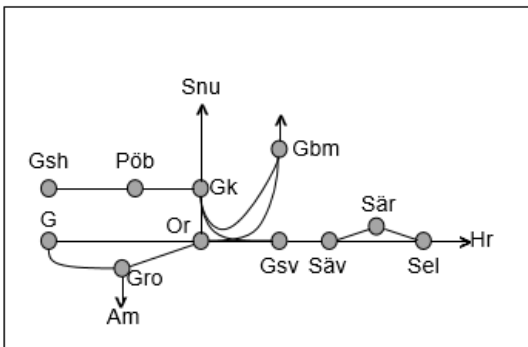

Västkustbanan
Obj. 313622 Bangårdsombyggnad Varberg Enkelspårsdrift S 23:00 – (M 05:00)
Obj. 314962 Halmstad Ö5 Halmstad Enkelspårsdrift M 22:00-06:00
Obj. 314963 Halmstad Ö6 Halmstad Enkelspårsdrift Ti 22:00-06:00
Obj. 349408 u. 314964 Halmstad Ö7 Halmstad Enkelspårsdrift O 22:00-06:00
Obj. 349409 u. 314965 Halmstad Ö8 Halmstad Enkelspårsdrift To 22:00-06:00

Kust till Kustbanan
Obj. 349859 u. 314889 Servicefönster underhåll Borås-(Värnamo) Trafikavbrott Ti-To 08:30-13:30

Obj 330392 Sprängning
Trafikavbrott Gk-Gsh
M-F 12:25-14:25 Delad

Obj 305138 Arbeta på nya spår.
Göteborg Skäran Trafikavbrott
Olskroken.
L 22:00-09:40

Göteborg