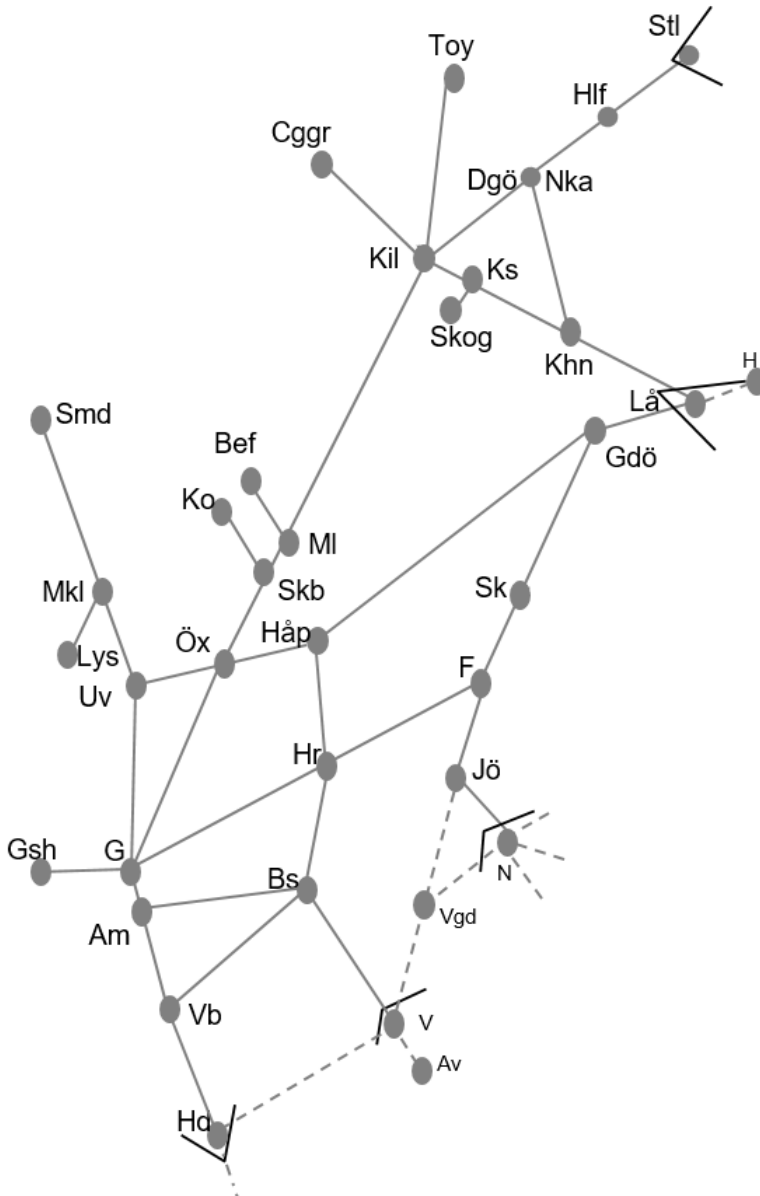

BANARBETEN vecka 2105 Västra						
Mån	Tis	Ons	Tor	Fre	Lör	Sön
1/2	2/2	3/2	4/2	5/2	6/2	7/2

Norge/Vänerbanan
Obj. 315353 Elsäkerhetsbesiktning Älvängen-(Göteborg Marieholm) Enkelspårsdrift M 00:30-05:30 F 00:30-05:30
Obj. 315351 Elsäkerhetsbesiktning Älvängen-(Göteborg Marieholm) Enkelspårsdrift (Nedspår) O 00:30-05:30 L 00:10-06:00
Obj. 315352 Elsäkerhetsbesiktning Älvängen-(Göteborg Marieholm) Enkelspårsdrift (sp.3 i BHS) To 00:30-05:30 S 00:10-06:00

Älvsborgsbanan
Obj. 314888 u. 346827 Servicefönster (Herrljunga)-(Borås) Trafikavbrott M-F 09:00-14:00
Obj. 316341 Servicefönster Håkantorps-(Herrljunga) Trafikavbrott M 22:00-05:00
Obj. 314847 Servicefönster (Uddevalla)-(Öxnered) Trafikavbrott To 23:00-05:00

Väst kustbanan
Obj. 314958 Halmstad Ö1 Halmstad Enkelspårsdrift M 22:00-06:00
Obj. 314959 Halmstad Ö2 Halmstad Enkelspårsdrift Ti 22:00-05:00
Obj. 314960 Halmstad Ö3 Halmstad Enkelspårsdrift O 22:00-05:55
Obj. 314961 Halmstad Ö4 Halmstad Enkelspårsdrift To 22:00-06:00