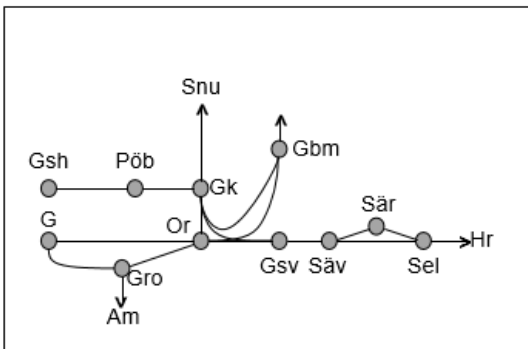

Viskadalsbanan
Obj. 309214 Spår &
kontaktledningsbyte
Borås-(Varberg)
Trafikavbrott
(S 22:10) – M 05:10
M-To 21:30-05:10
F 21:30-07:50
L 22:10-08:40
S 22:10 – (M 05:10)

Kust till Kustbanan
Obj. 355272 u. 314890
Servicefönster underhåll
(Borås)-Hestra
Trafikavbrott
M-F 08:10-14:10
Obj. Servicefönster under
355273 u. 348601håll
(Hestra)-(Värnamo)
Trafikavbrott
M-F 08:10-13:40

Obj 330392 Sprängning
Trafikavbrott Gk-Gsh
M-F 12:25-14:25 Delad

Göteborg