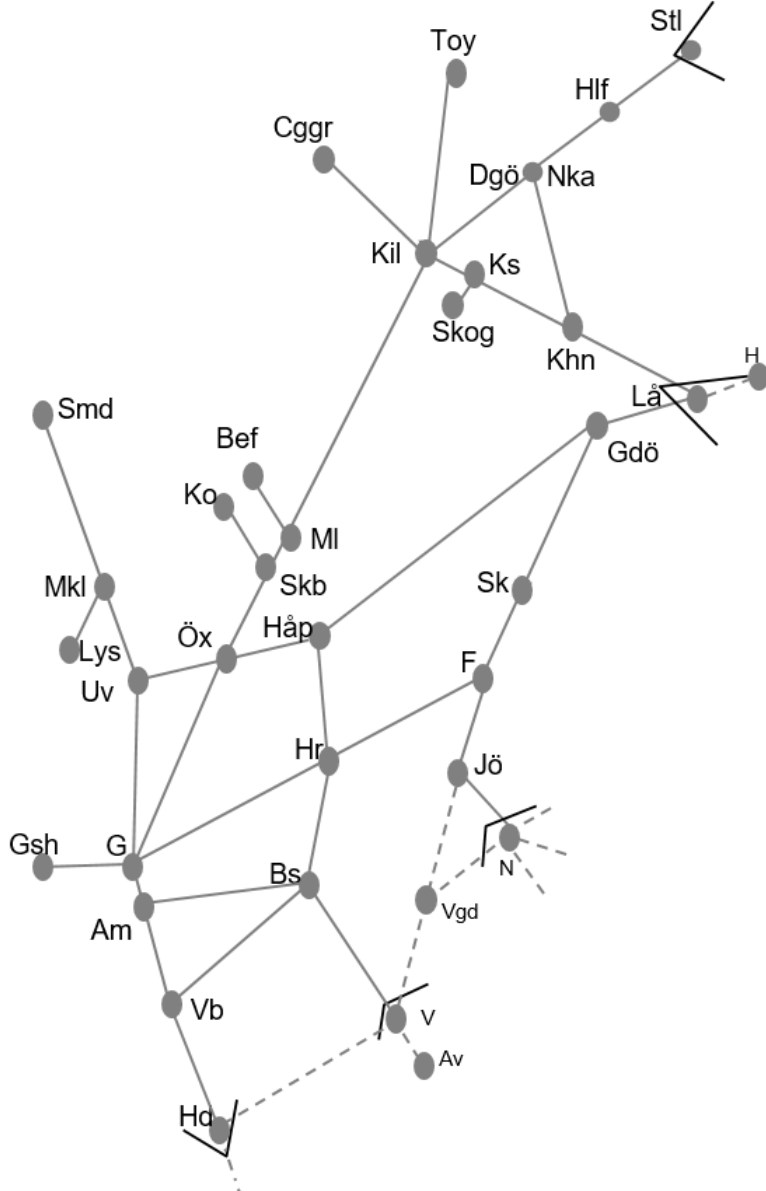

BANARBETEN vecka 2109 Västra						
Mån	Tis	Ons	Tor	Fre	Lör	Sön
1/3	2/3	3/3	4/3	5/3	6/3	7/3

Norge/Vänerbanan
Obj. 322825 Grums bangårdsåtgärder Grums Trafikavbrott M 19:50-22:10, 22:10-22:25 (espd), 22:25-06:00 Ti 19:30-06:00 O 20:00-00:30 To 00:30-01:15 (espd), 01:15-06:00, 19:30-06:00

Värmlandsbanan
Obj. 309219 Ökad kapacitet (Välsviken) Karlstad-Skattkärr Trafikavbrott (F 21:00) – (M 05:20) M-To 08:52-16:02 F 21:00 – (M 05:20)