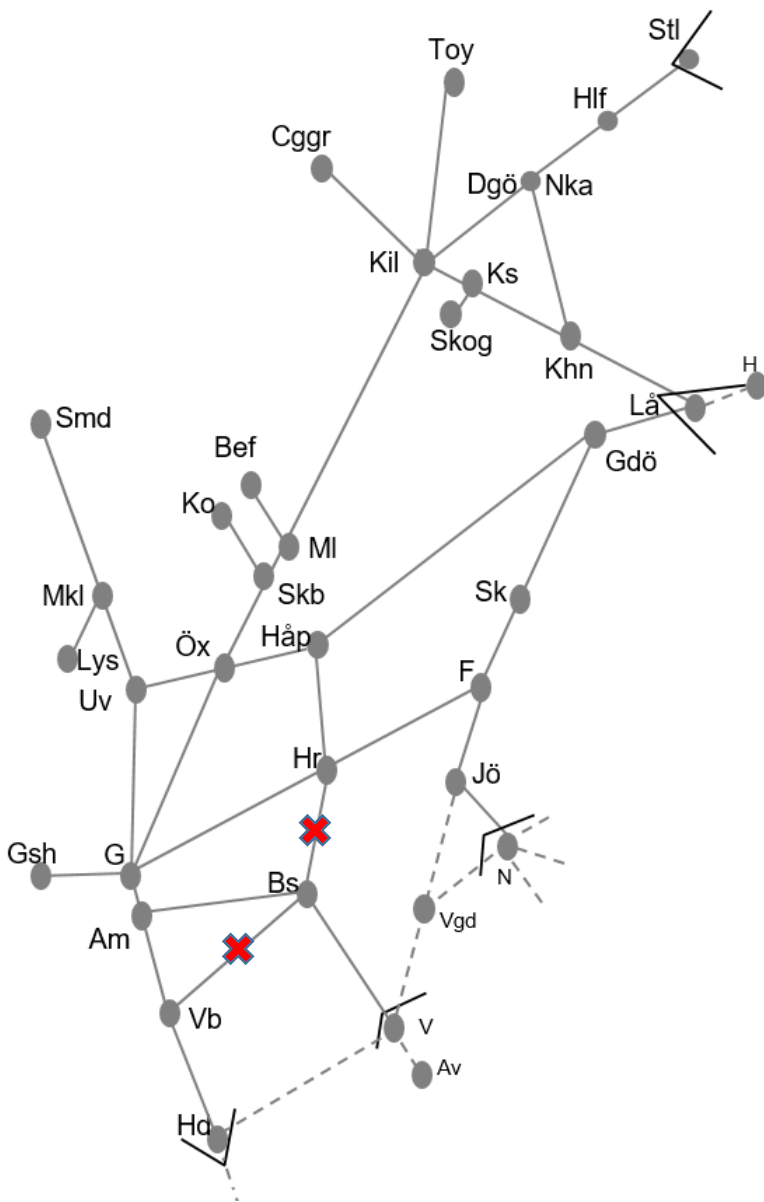

Bohusbanan
Obj. 314845 Servicefönster (Uddevalle)-Strömstad <i>Trafikavbrott</i> M-To 21:40-04:40

Älvsborgsbanan
Obj. 307442 PSB/307446 Fjärrstyrning & spårbyte Herrljunga-Borås <i>Trafikavbrott</i> M 00:00 – S 24:00

Obj. 316470 spår- och växelbyte (Vänersborg)-Håkantorp <i>Trafikavbrott</i> (S 22:15) – M 05:20 M-To 21:30-05:25 F 23:20-06:50 L 21:00-07:40 S 22:15 – (M 05:20)

Väst kustbanan
Obj. 328413 Bangårdsombyggnad Varberg driftplats <i>Avstängt spår</i> M-F 00:00 – 05:00

Viskadalsbanan
Obj. 309217 PSB/309220 Spår & kontaktledningsbyte Borås-Varberg <i>Trafikavbrott mot Viskadal</i> M 00:00 – S 24:00
Obj. 331705 Tillgänglighetsåtgärder Skene-Viskafors <i>Trafikavbrott mot Viskadal</i> M-F 06:00-17:00
INSTÄLLD Obj. 314951 Servicefönster (Borås)-(Varberg) <i>Trafikavbrott</i> M-To 21:30-05:10

Värmlandsbanan	
Obj. 309219 Ökad kapacitet (Välsviken) Karlstad-Skattkärr <i>Trafikavbrott</i> M-To 08:52-16:02	Obj. 330507 Spår- och växelbyte Karlstad <i>Trafikavbrott</i> L 04:36-06:36 (tågfrött)
INSTÄLLD Obj. 327017 Spår- och växelbyte (Kristinehamn)-(Laxå) <i>Trafikavbrott</i> MO-F 09:40-17:16 Ti 09:40-16:54 L 02:20-13:40 S 03:15-14:00	Obj. 314764 Servicefönster Underhåll Kristinehamn-Laxå <i>Trafikavbrott</i> M-To 09:40-15:40
Obj. 314758 Servicefönster Underhåll Charlottenberg-Kil <i>Trafikavbrott</i> M-To 09:38-14:34	Obj. 314392 Spår- och växelbyte Karlstad-Kil <i>Trafikavbrott</i> L 04:36-06:36 (tågfrött)