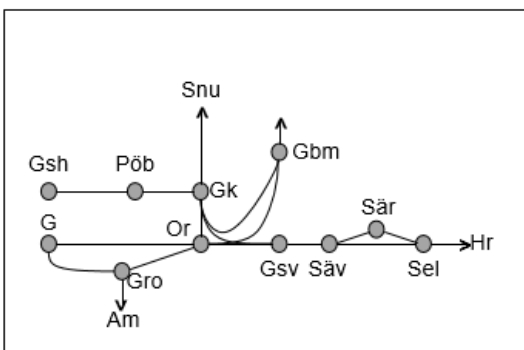

2021-05-21

BANARBETEN vecka 2113 Västra						
Mån	Tis	Ons	Tor	Fre	Lör	Sön
29/3	30/3	31/3	1/4	2/4	3/4	4/4

Bohusbanan
Obj. 315311 Servicefönster Underhåll (Göteborg Kville)-(Stenungsund)
Trafikavbrott
S 22:30-(M 04:30)

Obj. 330165 avrop 349845
Elsäkerhetsbesiktning Uddevalla
Trafikavbrott
M-To 20:50-04:50

Norge/Vänerbanan
Obj. 329166 Rällslipning (Kil)-(Skälebol)
Trafikavbrott
(S 22:00) - M 04:00

Obj. 322825 Grums bangårdsåtgärder Grums
Trafikavbrott
M 19:50-22:10, 22:10-22:25 (espd), 22:25-06:10
Ti 19:30-06:10
O 19:50-00:30
To 00:30-01:15 (espd), 01:15-06:00
To 22:00-(M 06:00)

Älvsborgsbanan
Obj. 326345/326565
Fjärrstyrning & spårbyte Herrljunga-Borås
Trafikavbrott
(S 19:55) – M 04:45
M-To 19:50-04:40
F 21:50-07:00
L 19:50-07:40
S 19:55 – (M 04:45)

Obj. 330165
Elsäkerhetsbesiktning Uddevalla
Trafikavbrott
M-To 20:50-04:50

Västkostbanan
Obj. 349752 u. 332031
Extra slipersbyten (Almedal)-(Kungsbacka)
Trafikavbrott
FL 00:40-08:40

Obj. 331991
Tunnelinspektion Lekarekulle-Frillesås
Trafikavbrott
F 22:00 – S 22:00

Obj. 352741 Läckabel Åsatunneln Lekarekulle-Frillesås
Trafikavbrott
F 22:00 – (M 06:00)

Obj. 313639
Bangårdsombyggnad Varberg
Enkelspårsdrift
(S 23:35) - M 05:35
M-To 23:35-05:35

Obj. 313643
Bangårdsombyggnad Varberg
Trafikavbrott
F 00:00 – (M 24:00)

Obj. 349743 u. 337210
Servicefönster Kungsbacka Ö2
Kungsbacka
Trafikavbrott
S 21:30 – (M 05:30)

Obj. 349391 u. 314955
Varberg Ö2
Varberg
Trafikavbrott
F 00:00 – S 24:00

Obj 330392 Sprängning
Trafikavbrott Gk-Gsh
M-F 12:25-14:25 Delad

Obj 315378. Elsäkerhetsbesiktning. Olskroken. Begränsad kapacitet.
O-F 00:00-05:00.

Obj 305109. Förarbete för Olskroken. Begränsad kapacitet.
M-To 22:35-05:00.