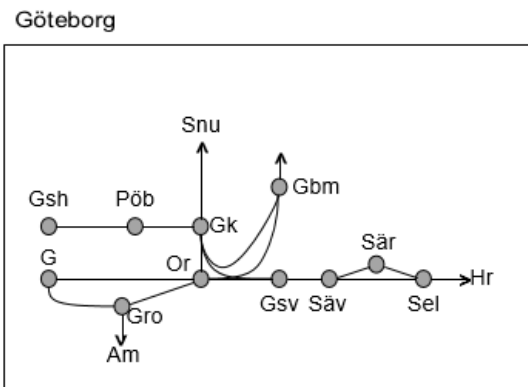

Obj 330392 Sprängning
Trafikavbrott Gk-Gsh
M-F 12:25-14:25 Delad