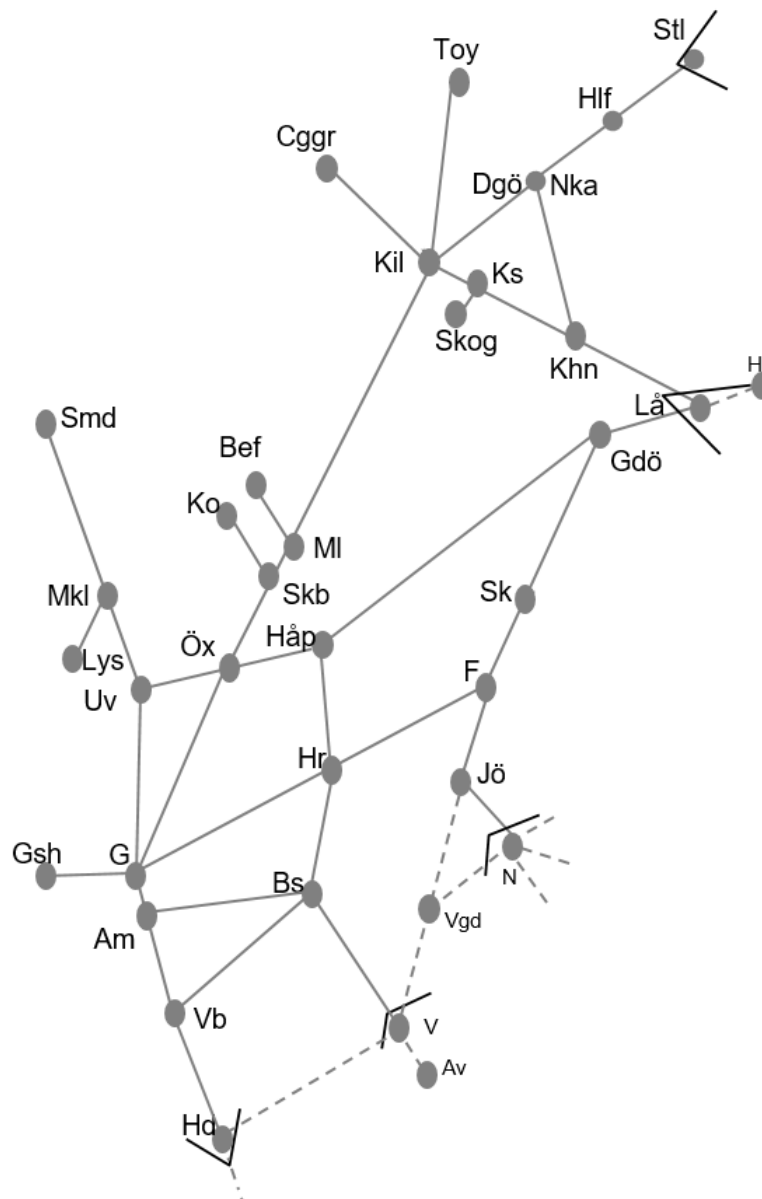

BANARBETEN vecka 2152 Västra						
Mån	Tis	Ons	Tor	Fre	Lör	Sön
27/12	28/12	29/12	30/12	31/12	1/1	2/1