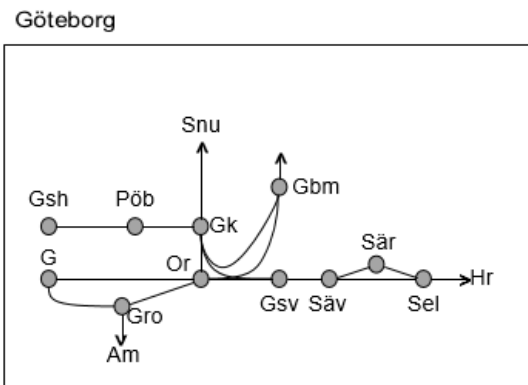

Älvsborgsbanan
Obj. 329200 Ställverksbyte Borås <i>Trafikavbrott mot Herrljunga</i> M 00:00 - S 24:00
Obj. 329522 Ställverksbyte (Borås)-(Fristad) <i>Trafikavbrott</i> M 00:00 - S 24:00
Obj. 326339 Fjärrstyrning & spårbyte (Herrljunga)-Borås <i>Trafikavbrott</i> M 00:00 - (M 04:30)
Obj. 314849 Servicefönster (Vänersborg)-(Håkantorps) <i>Trafikavbrott</i> M-To 22:00-06:00
Obj. 326344 Fjärrstyrning & spårbyte (Herrljunga)-Borås <i>Trafikavbrott</i> M 00:00 - S 24:00

Väst kustbanan
Obj. 313649 Bangårdsombyggnad Varberg <i>Enkelspårdrift</i> M 00:00 - S 24:00
Obj. 351038 u. 314958 Halmstad Ö1 Halmstad <i>Enkelspårdrift</i> M 22:05-06:05
Obj. 351039 u. 314959 Halmstad Ö2 Halmstad <i>Enkelspårdrift</i> Ti 22:05-04:50
Obj. 351040 u. 314960 Halmstad Ö3 Halmstad <i>Enkelspårdrift</i> O 22:06-05:06
Obj. 351042 u. 314961 Halmstad Ö4 Halmstad <i>Enkelspårdrift</i> To 22:00-06:00

Viskadalsbanan
INSTÄLLT Obj. 314951 Servicefönster underhåll (Borås)-(Varberg) <i>Trafikavbrott</i> M-To 21:30-05:10

Obj. 309214 Spår & kontaktledningsbyte Borås-(Varberg) <i>Trafikavbrott</i> (S 22:10) - M 05:10 M-To 21:30-05:10 F 21:30-07:50 L 22:10-08:40 S 22:10 - (M 05:10)

Obj 330392 Sprängning Trafikavbrott Gk-Gsh M-F 12:25-14:25 Delad

Obj 305079. Gubbero. Flytt av signalkiosk. Trafikavbrott Gro- G. S 02:00- (M 04:00).

Obj 326928. Göteborg C. Begränsad kapacitet spår 13-14. S 23:20 - (M 05:10)

Obj 309997. Olskroken. Gamlestaden. Trafikavbrott.
M 00:00- S 24:00.