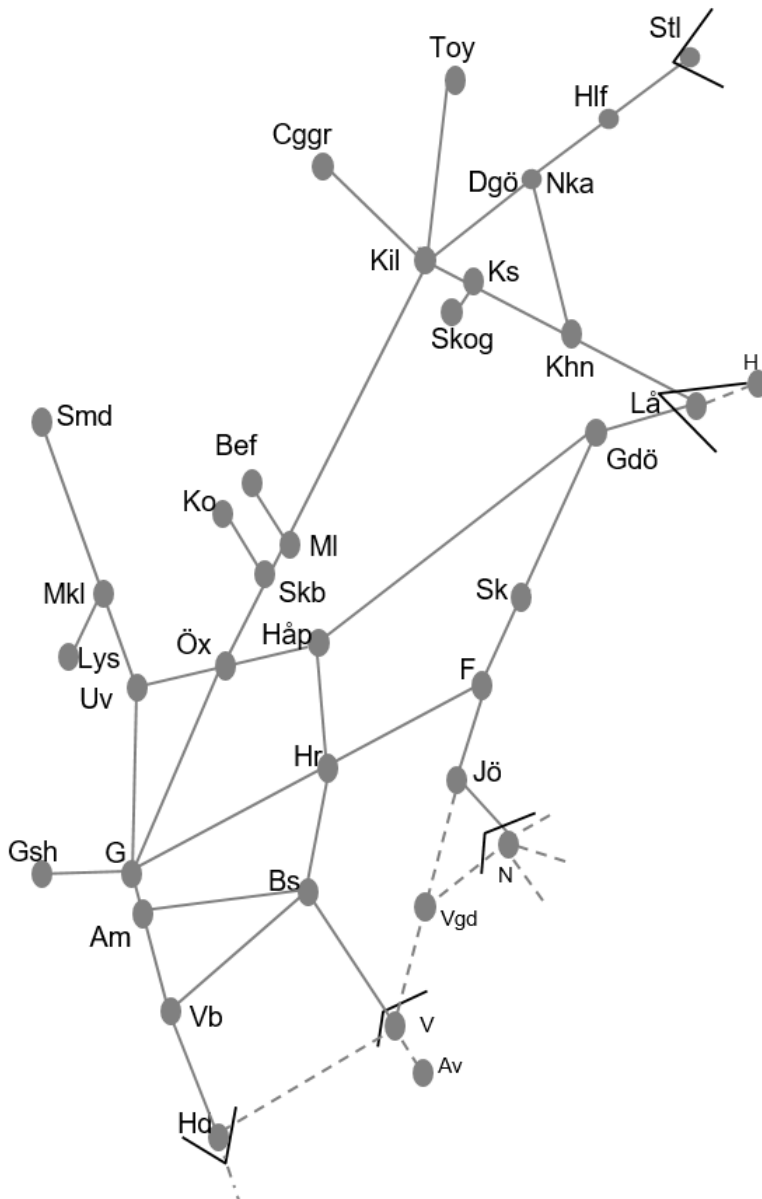

BANARBETEN vecka 2150 Västra						
Mån	Tis	Ons	Tor	Fre	Lör	Sön
13/12	14/12	15/12	16/12	17/12	18/12	19/12