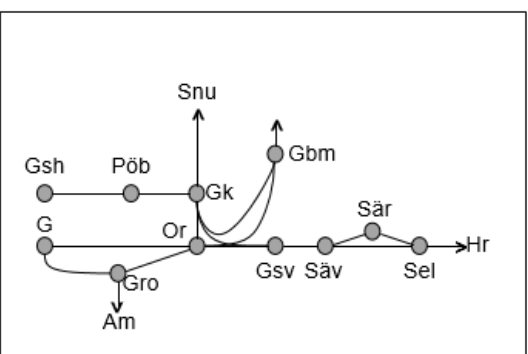

Värmlandsbanan
Obj. 316787 Setra-paketet Hasselfors Trafikavbrott MO-F 09:40-17:16 Ti 09:40-16:54 L 02:20-13:40 S 03:15-14:00
INSTÄLLD Obj. 327017 Spår- och växelbyte (Kristinehamn)-(Laxå) Trafikavbrott MO-F 09:40-17:16 Ti 09:40-16:54 L 02:20-13:40 S 03:15-14:00
Obj. 314760 Servicefönster Underhåll, avrop 357736 Kristinehamn-Björneborg Trafikavbrott M-O 09:40-16:00

Älvsborgsbanan
Obj. 314849 Servicefönster (Vänersborg)-(Håkantorp) Trafikavbrott M-To 22:30-05:30
Obj. 307442 PSB/307446 Fjärrstyrning & spårbyte Herrljunga-Borås Trafikavbrott M 00:00 - S 24:00
Obj. 314888 Servicefönster (Herrljunga)-(Borås) Trafikavbrott (S 22:00) - M 05:00 Ti-To 22:00-05:00
Obj. 314848 Servicefönster (Öxnered)-Vänersborg Trafikavbrott M-To 22:00-05:00

Västkustbanan
Obj. 332074 Anpassningar och skyddszon Falkenberg Enkelspårsdrift (S 20:30) - M 06:00 M-To 20:30-06:00
Obj. 328413 Bangårdssombyggnad Varberg driftplats Avstängt spår M-F 00:00 - 05:00
Obj. 358411 u. 314959 Halmstad Ö2 Halmstad Enkelspårsdrift Ti 21:50-05:50
Obj. 358412 u. 314960 Halmstad Ö3 Halmstad Enkelspårsdrift O 22:00-06:00
Obj. 358414 u. 314961 Halmstad Ö4 Halmstad Enkelspårsdrift To 22:00-06:00
Obj. 358410 u. 314958 Halmstad Ö1 Halmstad Enkelspårsdrift M 22:00-06:00

Västra Stambanan
Obj. 315373 Elsäkerhetsbesiktning Lerum-(Partille) Enkelspårsdrift M 00:10-05:05

Obj. 315367 Elsäkerhetsbesiktning Algutsgården-Bryngenäs Enkelspårsdrift Ti 23:55-04:55

Obj. 315368 Elsäkerhetsbesiktning Alingsås-(Floda) Enkelspårsdrift To 00:05-05:05

Obj. 337264 Elsäkerhetsbesiktning Bryngenäs-(Lerum) Enkelspårsdrift F 00:10-05:10

Obj. 359459 Slipersbyte (Algutsgården)-(Alingsås) Enkelspårsdrift S 22:45-(M 05:15)

Jönköpingsbanan
Obj. 349246 Stationsåtgärder Jönköping Jönköping Trafikavbrott (S 22:40)-M 04:00 S 22:40-(M 04:00) Begränsad kapacitet MTi 23:00-04:00 L 01:00-06:00 L 23:30-04:30

Kust till Kustbanan
Obj. 329573/329207 Ställverksbyte Borås-Hillared Trafikavbrott (S 21:30)-M 06:20, M23:30-06:35 Ti-O 23:30-06:40 S 21:10-(M 06:20)

Viskadalsbanan
Obj. 314951 Servicefönster underhåll (Borås)-(Varberg) Trafikavbrott M-To 21:30-05:10

Obj. 309217 PSB/309220 Spår & kontaktledningsbyte Borås-Varberg Trafikavbrott mot Viskadal M 00:00 - S 24:00

Obj. 359570 u. 314892 Borås Ö4 Borås-(Viskafors) Trafikavbrott mot Viskadal (S 21:00) - M 05:00 M-To 21:00-05:00

Kinneullebanan
Obj. 316342 Servicefönster (Gårdsjö)-(Håkantorp) Trafikavbrott M - To 23:00 - 05:00
Obj. 327264 Slipersbyte (Mariestad)-(Lidköping) Trafikavbrott M-To 21:00-05:00

Obj 330392 Sprängning Trafikavbrott Gk-Gsh
M-F 12:25-14:25 Delad

Obj 309997. Olskroken. Gamlestaden. Trafikavbrott.
M 00:00- S 24:00.

Obj 315250. Göteborg C. Trafikavbrott.
L 09:00- S 15:00.