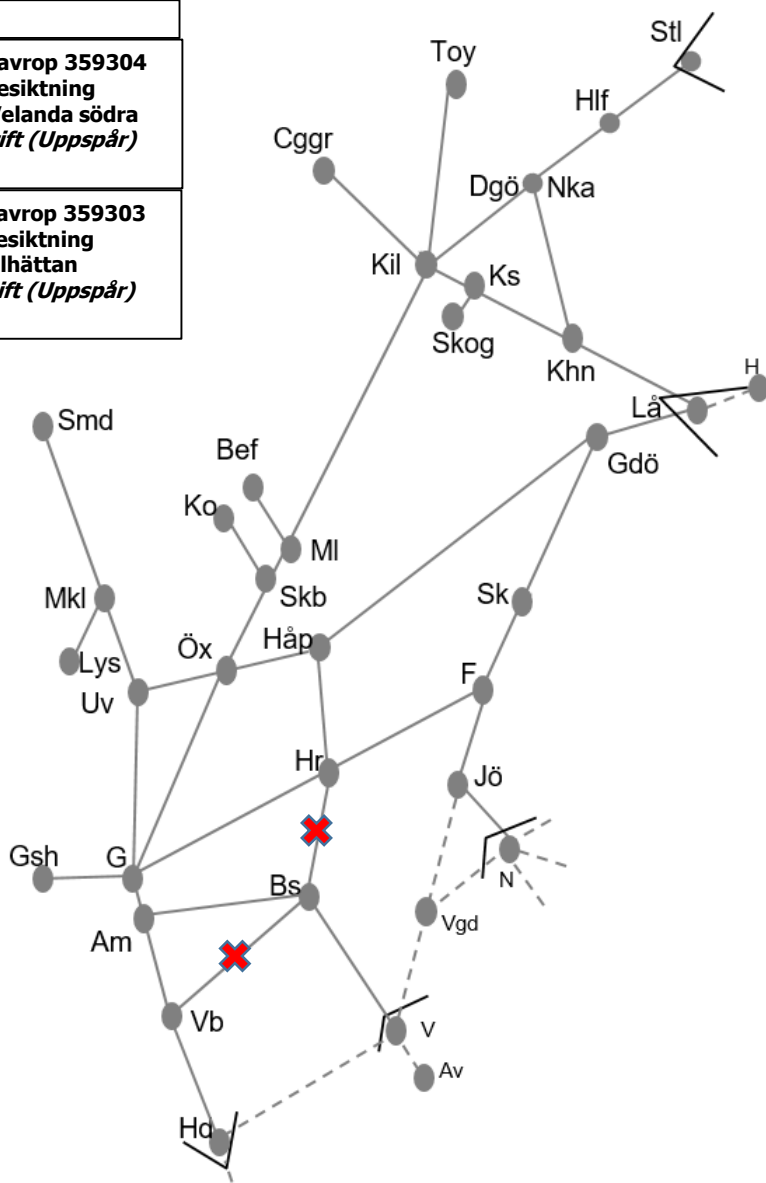

Älvsborgsbanan
Obj. 307442 PSB/307446 Fjärrstyrning & spårbyte Herrljunga-Borås Trafikavbrott M 00:00 – S 24:00
Obj. 314855 Servicefönster (Vänersborg)-(Håkantorps) Trafikavbrott M-F 10:00-15:00
Obj. 314888 Servicefönster (Herrljunga)-(Borås) Trafikavbrott S 22:00 – (M 05:00)

Västkustbanan
Obj. 358496 u. 314954 Varberg Ö1 Varberg Enkelspårsdrift Ti 21:50-05:50
Obj. 314956 Varberg Ö3 Varberg Enkelspårsdrift To 21:50-05:50

Obj. 358411 u. 314959 Halmstad Ö2 Halmstad Enkelspårsdrift Ti 21:50-05:50
Obj. 358412 u. 314960 Halmstad Ö3 Halmstad Enkelspårsdrift O 22:00-06:00

Obj. 359743 Spårbyte Varberg Enkelspårsdrift M-O 21:50-05:50
Obj. 336732 Elsäkerhetsbesiktning Halmstad Enkelspårsdrift / Trafikavbrott F 23:00-06:00 L 02:42-05:04 S 01:52-06:30

Obj. 332074 Anpassningar och skyddszon Falkenberg Enkelspårsdrift (S 20:30) - M 06:00 M-To 20:30-06:00 S 20:30 – (M 06:00)

Obj. 358410 u. 314958 Halmstad Ö1 Halmstad Enkelspårsdrift M 22:00-06:00

Obj. 358414 u. 314961 Halmstad Ö4 Halmstad Enkelspårsdrift To 22:00-06:00

Obj. 328413 Bangårdsombyggnad Varberg driftplats Avstängt spår M-F 00:00 – 05:00

Jönköpingsbanan
Obj. 309643 Servicefönster Sandhem-(Nässjö) Trafikavbrott M-To 23:00-05:00
Obj. 349246 Stationsåtgärder Jönköping Jönköping Trafikavbrott (S 22:40)-M 04:00 S 22:40-(M 04:00) Begränsad kapacitet MTi 23:00-04:00 L 01:00-06:00 L 23:30-04:30

Västra Stambanan
Obj. 337269 Elsäkerhetsbesiktning Lerum-Partille Enkelspårsdrift M 00:10-05:05
Obj. 315369 Elsäkerhetsbesiktning Brynegenäs-Floda Enkelspårsdrift F 00:10-05:10

Obj. 315370 Elsäkerhetsbesiktning Floda-Jonsered Enkelspårsdrift S 00:40-06:10

Obj. 315371 Elsäkerhetsbesiktning Noresund Västra-Lerum Enkelspårsdrift L 00:10-06:10

Obj. 315367 Elsäkerhetsbesiktning Algutsgården-Brynegenäs Enkelspårsdrift Ti 23:50-04:50

Obj. 315368 Elsäkerhetsbesiktning Alingsås-(Floda) Enkelspårsdrift To 00:05-05:05

Kinneullebanan
Obj. 344473 Servicefönster Underhåll (Mariestad)-(Lidköping) Trafikavbrott M – To 22:20 – 04:20

Obj. 327264 Slipersbyte (Mariestad)-(Lidköping) Trafikavbrott M-To 21:00-05:00

Viskadalsbanan
Obj. 314951 Servicefönster underhåll (Borås)-(Varberg) Trafikavbrott M-To 21:30-05:10
Obj. 309217 PSB/309220 Spår & kontaktledningsbyte Borås-Varberg Trafikavbrott mot Viskadal M 00:00 - S 24:00

Kust till Kustbanan
Obj. 359569 u. 314895 Servicefönster underhåll Borås Trafikavbrott hela Borås M-F 08:55-14:50

Obj. 329573/329207 Ställverksbyte Borås-Hillared Trafikavbrott (S 21:30) – M 06:20 M 23:30-06:35 Ti-O 23:30-06:40 S 21:10 – (M 06:20)

Obj. 359568 u. 314887 Servicefönster underhåll (Almedal)-Borås Trafikavbrott Ti-To 09:50-14:50

Obj. 314892 Borås Ö4 Borås-(Viskadals) Trafikavbrott mot Viskadal S 21:00 - (M 05:00)