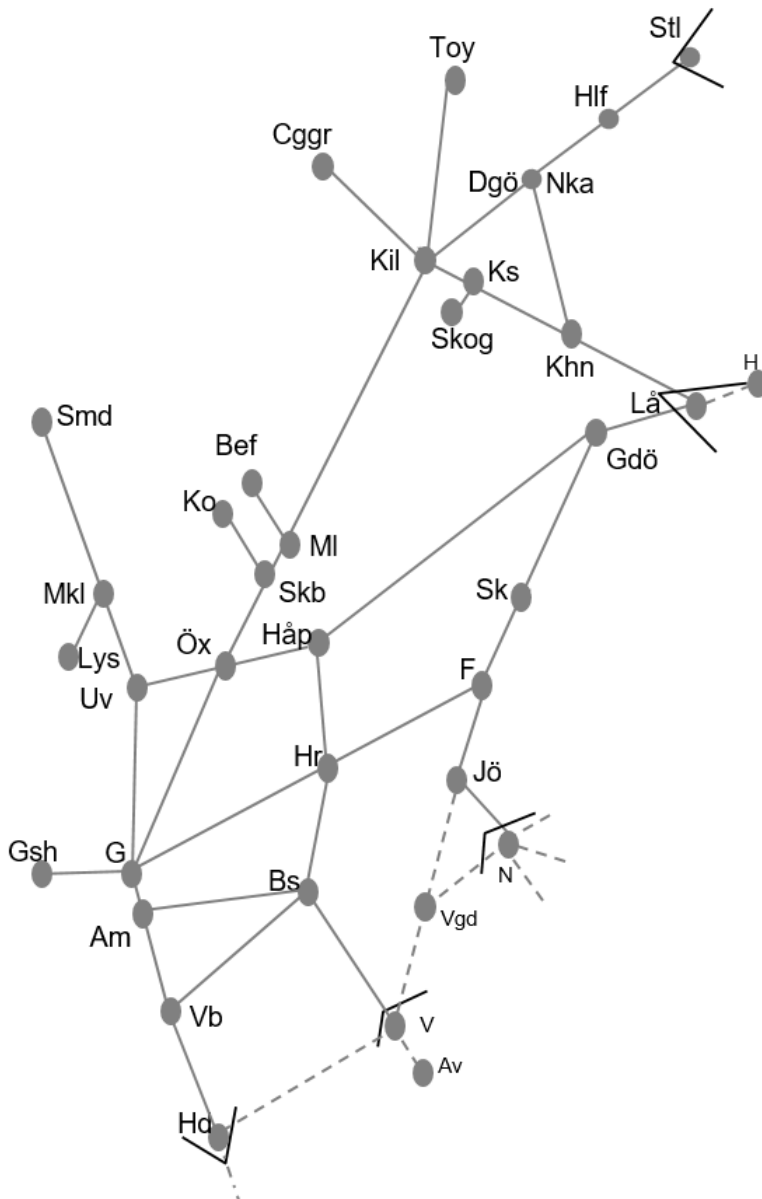

BANARBETEN vecka 2053 Västra						
Mån	Tis	Ons	Tor	Fre	Lör	Sön
28/12	29/12	30/12	31/12	1/1	2/1	3/1

Bohusbanan
Obj. 314588 Mötespår Grohed (Uddevalle)-(Ljungsskile)
Trafikavbrott
M 01:00-04:00

Älvsborgsbanan
Obj. 316341 Servicefönster Håkantorps-(Herrljunga)
Trafikavbrott
M 22:00-05:00