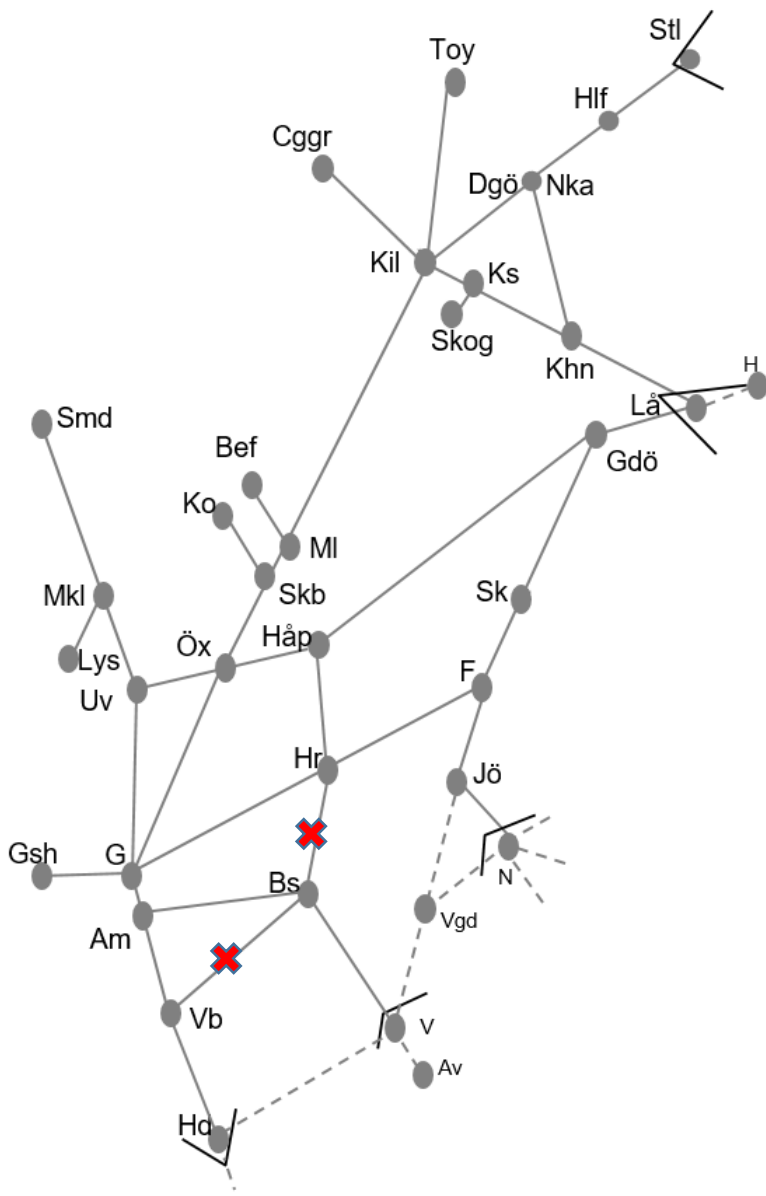

Göteborg

**Obj 315438. Gubbero.**  
*Trafikavbrott.*  
S 22:00- (v2046 M 06:00)

**Obj 315439. Almedal.**  
*Mdö-Am.*  
*Trafikavbrott.*  
L 22:00-06:00.

**Obj 330392 Sprängning**  
*Trafikavbrott Gk-Gsh*  
M-F 12:25-14:25 Delad