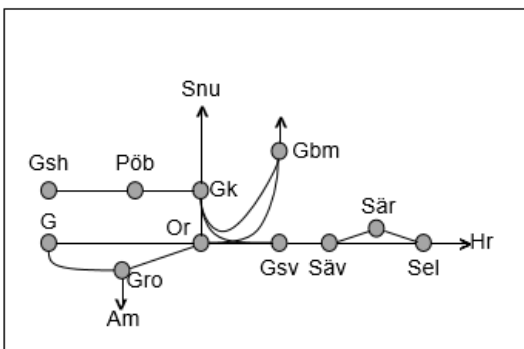

Göteborg

Obj 315385. Elsäkerhetsbesiktning. Göteborg C. Trafikavbrott.
OTo 00:00-05:00.

Obj 315384. Elsäkerhetsbesiktning. Göteborg C. Trafikavbrott.
F 00:00-05:00.

Obj 315383. Elsäkerhetsbesiktning. Göteborg C. Trafikavbrott.
FL 23:30-05:30, S 23:30-05:30.

Obj 315263 Ö9. Servicefönster. Göteborg C. Trafikavbrott.
F 10:00-18:00.

Obj 315290. Servicefönster Ö10. Göteborg C. Trafikavbrott.
M 10:00-18:00.