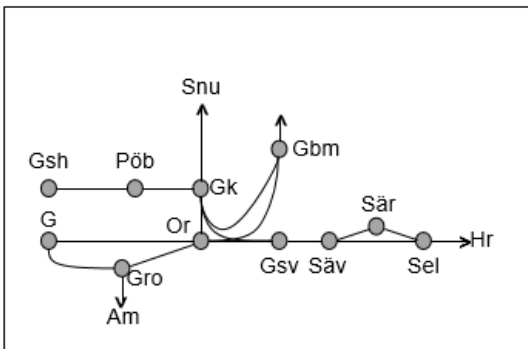

Göteborg

Obj 330392 Sprängning
Trafikavbrott Gk-Gsh
M-F 12:25-14:25 Delad