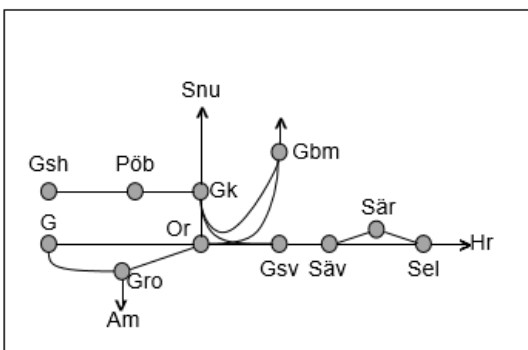

Obj 315472 'Servicefönster
Trafikavbrott Pöb Spår 1,2
To 23:00-04:00

Obj 315463 'Servicefönster
Trafikavbrott Gsh Spår 13, 1, 2
Ti 22:00-06:00

Obj 315466 'Servicefönster
Trafikavbrott Gsh Spår 15,3-6
F,L 22:00-06:00

Obj 315472 'Servicefönster
Trafikavbrott Gsh Spår 1-5 31-42
M 00:00-05:00

Obj 330392 Sprängning
Trafikavbrott Gk-Gsh
M-F 12:25-14:25 Delad

Obj 315473 'Servicefönster
Trafikavbrott Gsh Spår 1
M 22:00-06:00

Obj 31474 'Servicefönster
Trafikavbrott Pöb Spår 2, 3, 22
O 23:00-04:00

Obj 309997. Olskroken.
Gamlestaden. Trafikavbrott.
M 00:00- S 24:00.

Obj 310986. Olskroken.
Gamlestaden. Trafikavbrott.
L 06:00- S 06:00.

Obj 315334. Sävenäs. Trafikavbrott.
L 06:00- S 19:00.