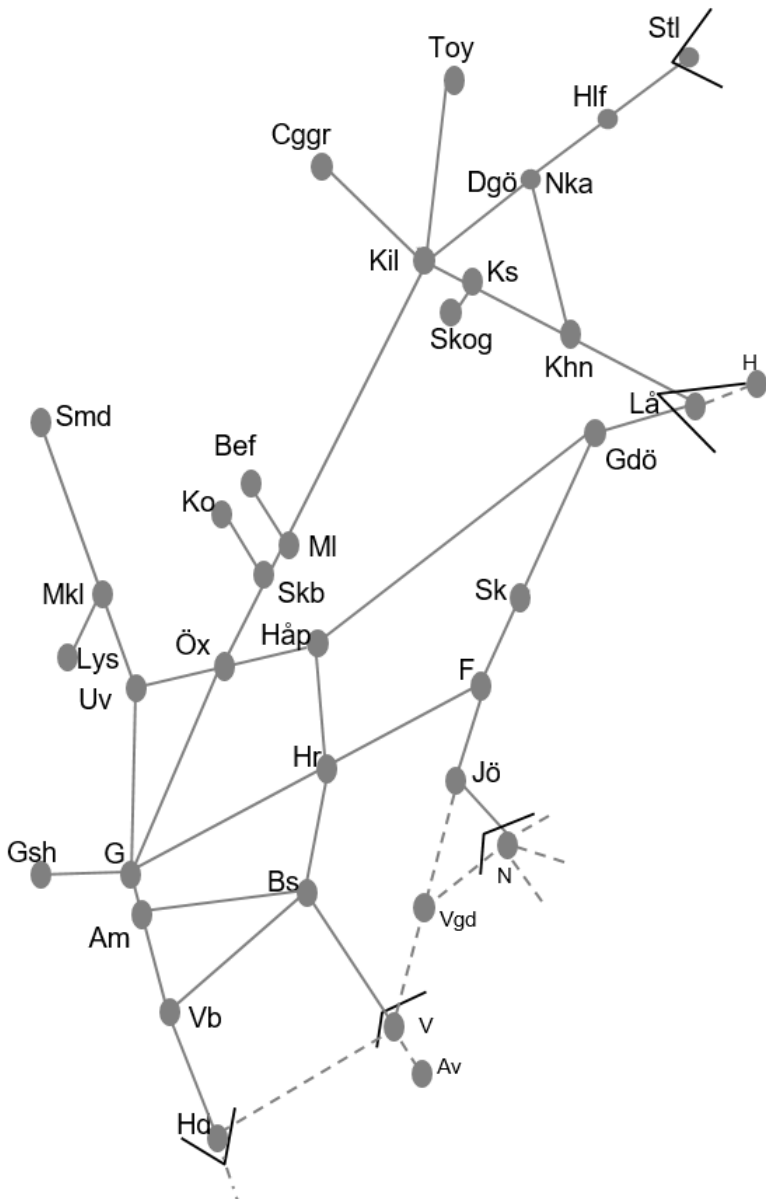

Älvsborgsbanan
Obj. 326345/326565 Fjärrstyrning & spårbyte Herrljunga-Borås Trafikavbrott (S 19:55) – M 04:45 M-To 19:50-04:40 F 21:50-07:00 L 19:50-07:40 S 19:55 – (M 04:45)
Obj. 316341 Servicefönster Håkantorps-(Herrljunga) Trafikavbrott M 22:00-05:00

Väst kustbanan
Obj. 313645 Bangårdsombyggnad Varberg Enkelspårdrift (S 22:00) – M 04:00 M-To 22:00-04:00

Viskadalsbanan
Obj. 309214 Spår & kontaktledningsbyte Borås-(Varberg) Trafikavbrott (S 22:10) – M 05:10 M-To 21:30-05:10 F 21:30-07:50 L 22:10-08:40 S 22:10 - (M 05:10)
Obj. 349413 u. 314951 Servicefönster underhåll (Borås)-(Varberg) Trafikavbrott M-To 21:30_05:10

Obj. 309206 Spår & kontaktledningsbyte Varberg-Varberg Trafikavbrott mot Viskadal (S 22:10) - M 05:10 M-To 21:30-05:10 F 21:30-07:50 L 22:10-08:40 S 22:10 – (M 05:10)

Obj 315299 Ö13. Göteborg C.
Trafikavbrott.
S 21:00-05:00

Obj 330392 Sprängning
Trafikavbrott Gk-Gsh
M-F 12:25-14:25 Delad

Obj 315392 Ö6. Göteborg C.
Trafikavbrott.
L 00:55-05:55.

Obj 315256 Ö7. Göteborg C.
Trafikavbrott.
M 00:00-05:00
M 21:00-05:00