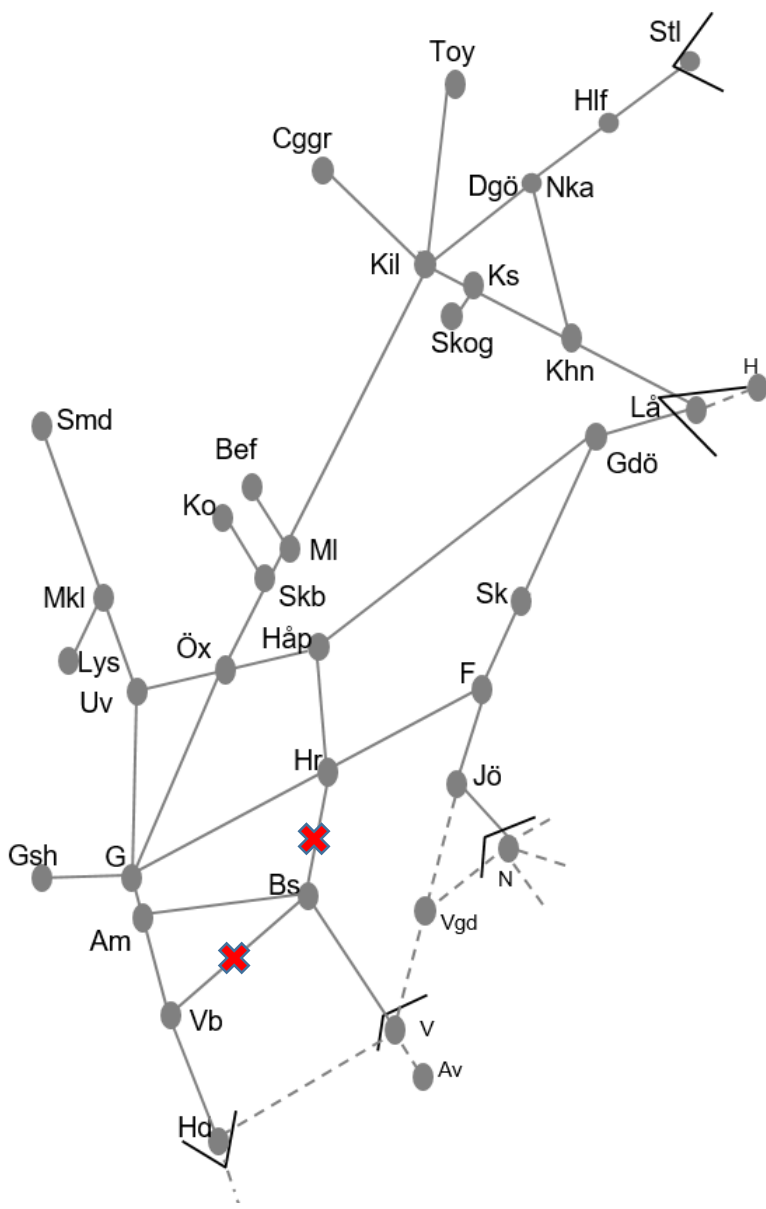

BANARBETEN vecka 2146 Västra						
Mån	Tis	Ons	Tor	Fre	Lör	Sön
15/11	16/11	17/11	18/11	19/11	20/11	21/11

Bohusbanan
Obj. 314845 Servicefönster avrop 362959 (Munkedal)-Strömstad <i>Trafikavbrott</i> ÄNDRAD M-To 21:30-05:10
Obj. 314845 Servicefönster avrop 363421 Munkedal-(Uddevalle) <i>Trafikavbrott</i> ÄNDRAD M-To 20:30-06:00
Obj. 315311 Servicefönster Underhåll avrop 362047 (Göteborg Kville)- (Stenungsund) <i>Trafikavbrott</i> (S 22:30) - M 04:30 M-To 22:00-04:30
Obj. 315366 avrop 362057 Elsäkerhetsbesiktning (Göteborg Kville)- (Svenshögen) <i>Enkelspårdrift</i> Ti-F 00:30-05:20 L 01:30-06:35 S 01:30-08:00

Älvsborgsbanan
Obj. 307442 PSB/307446 Fjärrstyrning & spårbyte Herrljunga-Borås <i>Trafikavbrott</i> M 00:00 – S 24:00
Obj. 329200 Ställverksbyte Borås <i>Trafikavbrott mot Herrljunga</i> Ti 08:00-18:00
Obj. 329522 Ställverksbyte (Borås)-(Fristad) <i>Trafikavbrott</i> Ti 08:00-18:00

Väst kustbanan
Obj. 328413 Bangårdsombyggnad Varberg driftplats <i>Avstängt spår</i> M-F 00:00 – 05:00

Viskadalsbanan
Obj. 309217 PSB/309220 Spår & kontaktledningsbyte Borås-Varberg <i>Trafikavbrott mot Viskadal</i> M 00:00 - S 24:00
Obj. 312951 Spår & kontaktledningsbyte Borås <i>Trafikavbrott mot Viskadal</i> F 18:00 - (M 06:00)

Obj 330392 Sprängning
Trafikavbrott Gk-Gsh
M-F 12:25-14:25 Delad

Obj 317087. Sävenäs.
Trafikavbrott.
M 00:00- (v2047 M 05:00)

Obj 317168. VSB.
Trafikavbrott.
S 05:00-20:00. Generering 01:00-01:30.

Obj 315438.
Godstågsviadukten och Gubbero.
Trafikavbrott.
M 00:00-06:00. 00:00-04:00.

Värmlandsbanan
ÄNDRAD Obj. 309219 Ökad kapacitet (Välsviken) Karlstad-Skattkärr <i>Trafikavbrott</i> O 08:52-16:02 MTi, To 08:52-16:02
ÄNDRAD Obj. 322803 Mötesstation Skattkärr-Ölme <i>Trafikavbrott</i> M-To 08:54-16:08

Västra Stambanan
Obj. 312865 Fjärrstyrning och spårbyte Herrljunga, hela dp <i>Trafikavbrott</i> L 23:00-01:00, S 01:00-01:30
Obj. 314795 Spårväxelbyte Floda <i>Trafikavbrott</i> M 03:00-05:00
Obj. 310916 Floda spårväxelbyte (Noresund västra)-(Lerum) <i>Trafikavbrott</i> M 03:00-04:30
Obj. 314795 Spårväxelbyte Floda <i>Enkelspårdrift</i> (S 23:00) - M 03:00

Jönköpingsbanan
ÄNDRAD TID Obj. 316977 Sth-höjning 160km/h (Falköping)-Sandhem <i>Trafikavbrott</i> M-To 09:00-15:00 F 23:00 – S 24:00

Kinneullebanan
INSTÄLLD Obj. 316342 Servicefönster (Gårdsjö)-(Håkantorp) <i>Trafikavbrott</i> M-To 23:00-05:00

Kust till Kustbanan
Obj. 329201 Ställverksbyte Borås <i>Trafikavbrott</i> (S 21:20) - M 05:10 M 23:36-05:10 Ti-O 23:36-05:10

Obj. 329544 Ställverksbyte (Borås)-Sandared <i>Trafikavbrott</i> (S 21:20) – M 05:10 M-O 23:36-05:10

Obj. 329074 Ställverksbyte Borås-Borås <i>Avstängt spår</i> M-F 07:00-17:00