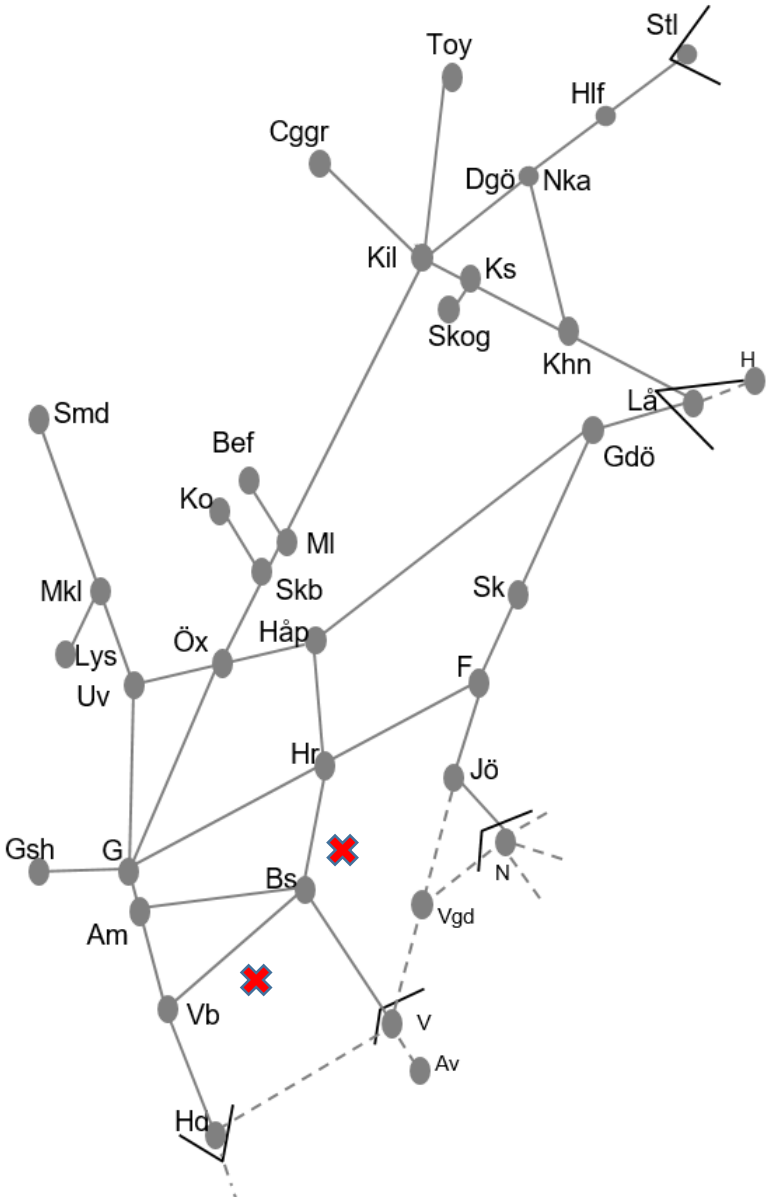

Älvsborgsbanan
Obj. 314849 Servicefönster (Vänersborg)-(Håkantorpe) Trafikavbrott M-To 22:30-05:30
Obj. 307442 PSB/307446 Fjärrstyrning & spärbyte Herrljunga-Borås Trafikavbrott M 00:00 – S 24:00
ÄNDRAD Obj. 316341 Servicefönster Håkantorpe-(Herrljunga) Trafikavbrott M - To 22:30-05:30
Obj. 314888 Servicefönster (Herrljunga)-(Borås) Trafikavbrott M-F 09:00-14:00

Västkostbanan
Obj. 363210 u. 314954 Varberg Ö1 Varberg Enkelspårdrift Ti 21:50-05:50
Obj. 363215 u. 314956 Varberg Ö3 Varberg Enkelspårdrift To 21:50-05:50
Obj. 328413 Bangårdsombyggnad Varberg driftplats Avstängt spår M-F 00:00 – 05:00
Obj. 363214 u. 337201 Servicefönster Kungsbacka Ö1 Kungsbacka Trafikavbrott (S 21:00) - M 05:00
Obj. 363216 u. 337210 Servicefönster Kungsbacka Ö2 Kungsbacka Trafikavbrott S 21:00 – (M 05:00)

Viskadalsbanan
Obj. 309217 PSB/309220 Spår & kontaktledningsbyte Borås-Varberg Trafikavbrott mot Viskadal M 00:00 - S 24:00
Obj. 314951 Servicefönster underhåll (Borås)-(Varberg) Trafikavbrott M-To 21:30-05:10

Obj 330392 Sprängning
Trafikavbrott Gk-Gsh
M-F 12:25-14:25 Delad

Obj 315614. Sävedalen.
Trafikavbrott/begränsad kapacitet.
L 00:00-05:00. 00:00-02:00.

Obj 315605. Partille.
Trafikavbrott/begränsad kapacitet.
TiO 00:00-05:00
02:00-05:00.

Obj 317087. Sävenäs.
Trafikavbrott.
M 00:00- (v2047 M 05:00)