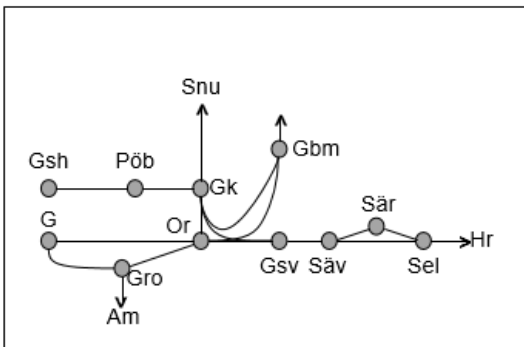

Göteborg

Obj 330429 Spontning Göteborg
Almedal Trafikavbrott- AM-MDÖ
OTo 22:00-00:05. To 00:15-05:20. F
00:15-02:10, 02:20-05:20.
L 00:15-06:30. L 23:20-08:45. S
22:00-02:10.