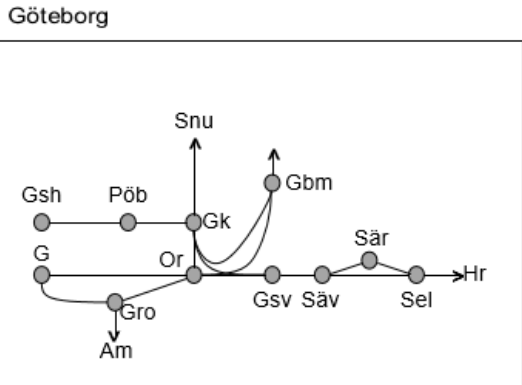

Viskadalsbanan

Obj. 309217 PSB/309220 Spår & kontaktledningsbyte Borås-Varberg Trafikavbrott mot Viskadal
M 00:00 - S 24:00

Obj. 314951 Servicefönster underhåll (Borås)-(Varberg) Trafikavbrott
M-To 21:30-05:10

Västkostbanan

Obj. 328413 Bangårdsombyggnad Varberg driftplats Avstängt spår
M-F 00:00 – 05:00

Obj. 362056 u. 315358 Servicefönster Elsäkerhetsbes Ledsgård-Lekarekulle Enkelspårdrift
S 23:10-04:30

Obj. 363207 u. 336729 Servicefönster underhåll Värö Trafikavbrott mot Värö bruk
L 02:10-10:10

Kust till Kustbanan

Obj. 362934/362936 u. 314889 Servicefönster underhåll Borås-(Värnamo) Trafikavbrott
Ti-To 08:30-13:30

Obj. 329201 Ställverksbyte Borås Trafikavbrott
(S 21:30) – M 05:10
M 23:10-05:10
S 21:20 – (M 05:10)
Glugg NmO 02:00-02:24

Obj. 362932 u. 314886 Servicefönster underhåll (Almedal)-(Borås) Trafikavbrott
M-F 08:50-14:50

Obj. 329544 Ställverksbyte (Borås)-Sandared Trafikavbrott
(S 21:30) – M 05:10,
M 23:10-05:10
S 21:20 – (M 05:10)
Glugg NmO 02:00-02:24

Obj 330392 Sprängning Trafikavbrott Gk-Gsh
M-F 12:25-14:25 Delad

Obj 315475 'Servicefönster Trafikavbrott Pöb Spår 1,2
To 23:00-04:00

Obj 31474 'Servicefönster Trafikavbrott Pöb Spår 2, 3, 22
O 23:00-04:00

Obj 317087. Sävenäs. Trafikavbrott.
M 00:00- (v2047 M 05:00)