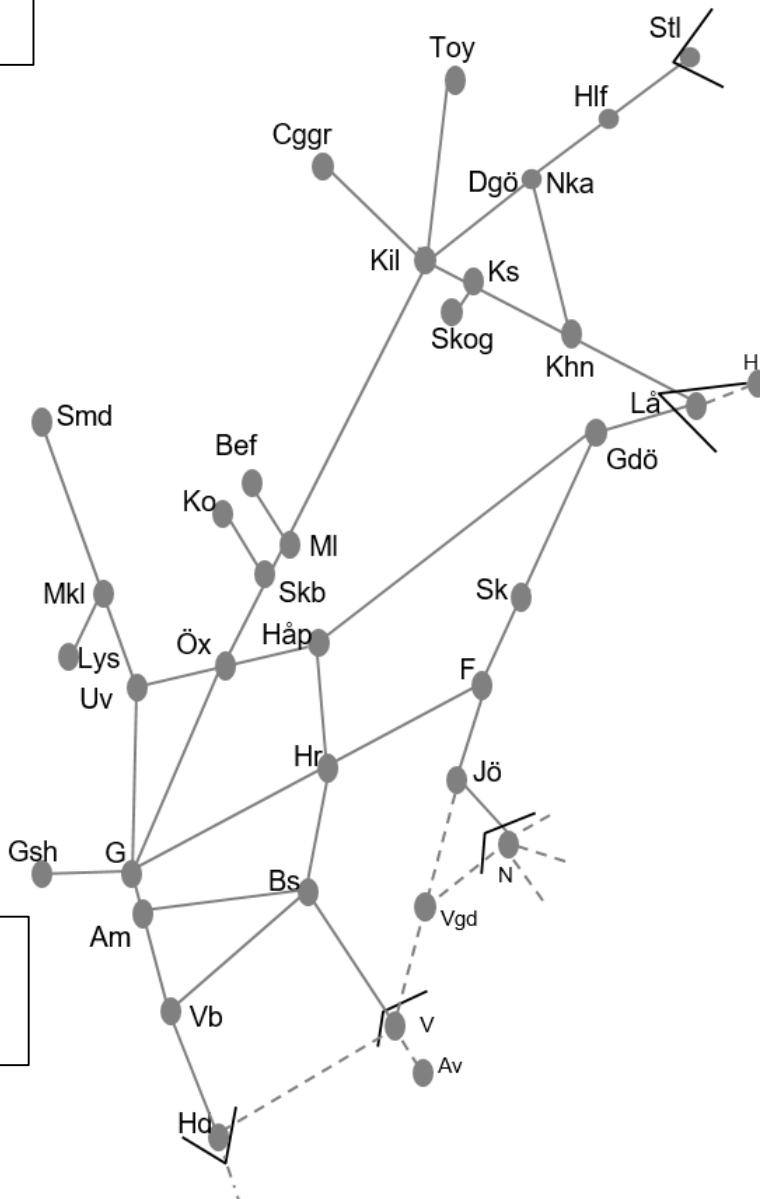

Obj. 313639
Bangårdsombyggnad Varberg
Enkelspårsdrift
(S 23:35) - M 05:35
M-To 23:35-05:35

Obj. 313643
Bangårdsombyggnad Varberg
Trafikavbrott
F 00:00 – (M 24:00)

Obj. 349743 u. 337210
Servicefönster Kungsbacka Ö2
Kungsbacka
Trafikavbrott
S 21:30 – (M 05:30)

Obj. 349391 u. 314955
Varberg Ö2
Varberg
Trafikavbrott
F 00:00 – S 24:00

Obj 330392 Sprängning
Trafikavbrott Gk-Gsh
M-F 12:25-14:25 Delad

Obj 315378. Elsäkerhetsbesiktning. Olskroken. Begränsad kapacitet.
O-F 00:00-05:00.

Obj 305109. Förarbete för Olskroken. Begränsad kapacitet.
M-To 22:35-05:00.

Värmlandsbanan
INSTÄLLD
Obj. 327015 Spår- och växelbyte Kil-Skåre
Trafikavbrott
M-O 19:50-05:30

Obj. 309219 Ökad kapacitet (Välsviken)
Karlstad-Skattkärr
Trafikavbrott
M 09:00-15:30
Ti-To 08:52-16:02

Obj. 327017 Spår- och växelbyte (Kristinehamn)-(Laxå)
Trafikavbrott
M-To 09:40-17:16

INSTÄLLD
Obj. 327009 Spår- och växelbyte Svarta-Kristinehamn
Trafikavbrott
M 11:40-14:23

Obj. 330529 Spår- och växelbyte Kristinehamn
Trafikavbrott
M 09:40-11:40

Kinneullebanan
Obj. 344473 Servicefönster Underhåll (Mariestad)-(Lidköping)
Trafikavbrott
M – To 22:20 – 04:20

Kust till kustbanan
Obj. 349859 u. 314889
Servicefönster underhåll Borås-(Värnamo)
Trafikavbrott
Ti-To 08:30-13:30

Viskadalsbanan
Obj. 349413 u. 314951
Servicefönster underhåll (Borås)-(Varberg)
Trafikavbrott mot Viskadalsbanan
M-To 21:30-05:10