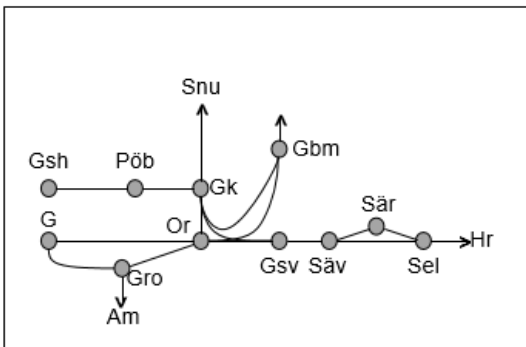

2021-05-21

BANARBETEN vecka 2126 Västra						
Mån	Tis	Ons	Tor	Fre	Lör	Sön
28/6	29/6	30/6	1/7	2/7	3/7	4/7

Bohusbanan
Obj. 331680 Tillgänglighetsåtgärder Ytterby <i>Trafikavbrott</i> M 00:00-S 24:00 (sp.löst)
Obj. 314846 avrop 355034 Servicefönster underhåll (Stenugsund)-(Uddevalla) <i>Trafikavbrott</i> M-To 21:00-05:00

Norge/Vänerbanan
Obj. 314767 Servicefönster underhåll (Kornsjögräns)-Skälebol <i>Trafikavbrott</i> M-To 09:00-14:00
Obj. 314756 avrop 354704 Servicefönster underhåll (Åmål)-(Öxnered) ÄNDRAD <i>Trafikavbrott</i> M-To 09:03-14:50 <i>E-skydd ÖX obj.354706</i>
Obj.anm. 350699 Bangårdsåtgärder Grums <i>Trafikavbrott</i> M 01:55-06:10, 09:20-13:46 Ti 09:20-13:46 O 09:31-14:25 To 09:20-14:25 F 22:00-01:45 L 02:40-04:40, 23:25-01:44 S 01:55-04:43

Västkostbanan
Obj. 313649 Bangårdsombyggnad Varberg <i>Enkelspårsdrift</i> (M 00:00) – M 06:00

INSTÄLLD Obj. 313722 Bangårdsombyggnad Varberg <i>Enkelspårsdrift</i> M-To 23:30-05:30

Obj. 355093 u. 314956 Varberg Ö3 Varberg <i>Enkelspårsdrift</i> To 21:50-05:50

Obj. 328413 Bangårdsombyggnad Varberg driftplats <i>Avstängt spår</i> M-F 00:00 – 05:00

Obj. 313716 Bangårdsombyggnad Varberg-Hamra <i>Trafikavbrott</i> (O 00:00) – M 06:00

Obj. 355099 u. 314962 Halmstad Ö5 Halmstad <i>Enkelspårsdrift</i> M 22:05-06:05

Obj. 355094 u. 314963 Halmstad Ö6 Halmstad <i>Enkelspårsdrift</i> Ti 22:00-06:00

Obj. 355095 u. 314964 Halmstad Ö7 Halmstad <i>Enkelspårsdrift</i> O 22:00-06:00

Obj. 355098 u. 314965 Halmstad Ö8 Halmstad <i>Enkelspårsdrift</i> To 22:00-06:00

Obj. 309206 Spår & kontaktledningsbyte Varberg-Varberg <i>Trafikavbrott mot Viskadal</i> Ti-To 21:30-05:10 F 21:30-07:50 L 22:10-08:40 S 22:10 – (M 05:10)

Obj. 35089 u. 336729 Servicefönster underhåll Värö <i>Trafikavbrott mot Värö bruk</i> L 01:10-09:10