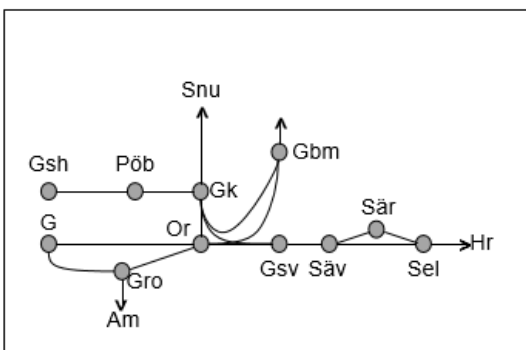

2021-05-21

BANARBETEN vecka 2118 Västra						
Mån	Tis	Ons	Tor	Fre	Lör	Sön
3/5	4/5	5/5	6/5	7/5	8/5	9/5

Bohusbanan
Obj. 352742/314845 Servicefönster (Uddevalla)-Strömstad <i>Trafikavbrott</i> M-To 21:40-04:40
Obj. 352747/314850 Servicefönster Underhåll (Stenugsund)-(Uddevalla) <i>Trafikavbrott</i> M-F 09:30-14:30
Obj. 315311 Servicefönster Underhåll <i>avrop se BAP-rapport</i> Kville-Stenungsund <i>Trafikavbrott</i> M-F 09:30-14:30
Obj. 349848/330169 Elsäkerhetsbesiktning Uddevalla-Strömstad <i>Trafikavbrott</i> M-To 20:00-04:50

Älvsborgsbanan
Obj. 326657/326658 Fjärrstyrning & spårbyte Herrljunga-Borås <i>Trafikavbrott</i> M-To 21:50-04:30
Obj. 314849 Servicefönster (Vänersborg)-(Håkantorps) <i>Trafikavbrott</i> M-To 22:30-05:30

Väst kustbanan
Obj. 351033 u. 314954 Varberg Ö1 Varberg <i>Enkelspårsdrift</i> Ti 21:50-05:50
Obj. 351034 u. 314956 Varberg Ö3 Varberg <i>Enkelspårsdrift</i> To 21:50-05:50
Obj. 313649 Bangårdsombyggnad Varberg <i>Enkelspårsdrift</i> M 00:00 – S 24:00
Obj. 309206 Spår & kontaktledningsbyte Varberg-Varberg <i>Trafikavbrott mot Viskadal</i> (S 22:10) – M 05:10 M-To 21:30-05:10 F 21:30-07:50 L 22:10-08:40 S 22:10 – (M 05:10)

Viskadalsbanan
Obj. 309214 Spår & kontaktledningsbyte Borås-(Varberg) <i>Trafikavbrott</i> (S 22:10) – M 05:10 M-To 21:30-05:10 F 21:30-07:50 L 22:10-08:40 S 22:10 – (M 05:10)

Obj 315318 'Servicefönster
Trafikavbrott Gk-Bohusbanan
S 01:30-08:30

Obj 315317 'Servicefönster
Trafikavbrott BJ banan - GK, Gsh
L 22:00-05:00

Obj 330392 Sprängning
Trafikavbrott Gk-Gsh
M-F 12:25-14:25 Delad

Obj 315474 'Servicefönster Pöb
Trafikavbrott 2, 3, 22
Ti 23:00-04:00

Obj 315475 'Servicefönster Pöb
Trafikavbrott 1, 2
O 23:00-04:00

Göteborg