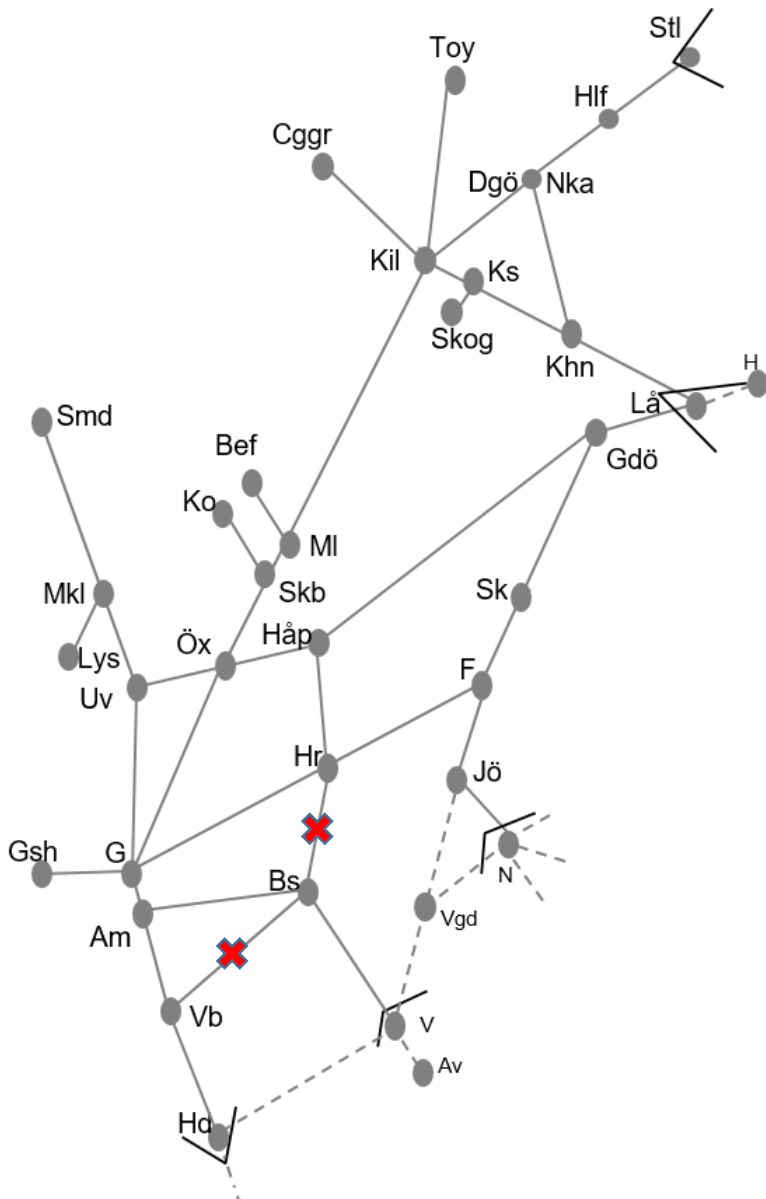

BANARBETEN vecka 2147 Västra						
Mån	Tis	Ons	Tor	Fre	Lör	Sön
22/11	23/11	24/11	25/11	26/11	27/11	28/11

Värmlandsbanan
INSTÄLLD Obj. 309219 Ökad kapacitet (Välsviken) Karlstad-Skattkärr Trafikavbrott M-To 08:52-16:02
ÄNDRAD Obj. 322803 Mötesstation Skattkärr-Ölme Trafikavbrott M-To 08:54-16:08

Bohusbanan
Obj. 314845 Servicefönster avrop 362959 (Munkedal)-Strömstad Trafikavbrott ÄNDRAD M-To 21:30-05:10
Obj. 314845 Servicefönster avrop 363421 Munkedal-(Uddevalla) Trafikavbrott ÄNDRAD M-To 20:30-06:00
Obj. 314847 Servicefönster (Öxnered)-(Uddevalla) Trafikavbrott M-To 22:00-05:00
Obj. 315366 avrop 362057 Elsäkerhetsbesiktning (Göteborg Kville)-(Svenshögen) Enkelspårdrift M-F 00:30-05:20 L 01:30-06:35 S 01:30-08:00

Älvsborgsbanan
Obj. 307442 PSB/307446 Fjärrstyrning & spårbyte Herrljunga-Borås Trafikavbrott M 00:00 - S 24:00
Obj. 314888 Servicefönster (Herrljunga)-(Borås) Trafikavbrott M-F 09:00-12:00

Väst kustbanan
Obj. 328413 Bangårdsombyggnad Varberg driftplats Avstängt spår M-F 00:00 - 05:00

Viskadalsbanan
Obj. 309217 PSB/309220 Spår & kontaktledningsbyte Borås-Varberg Trafikavbrott mot Viskadal M 00:00 - S 24:00
Obj. 312951 Spår & kontaktledningsbyte Borås Trafikavbrott mot Viskadal (F 18:00) - M 06:00