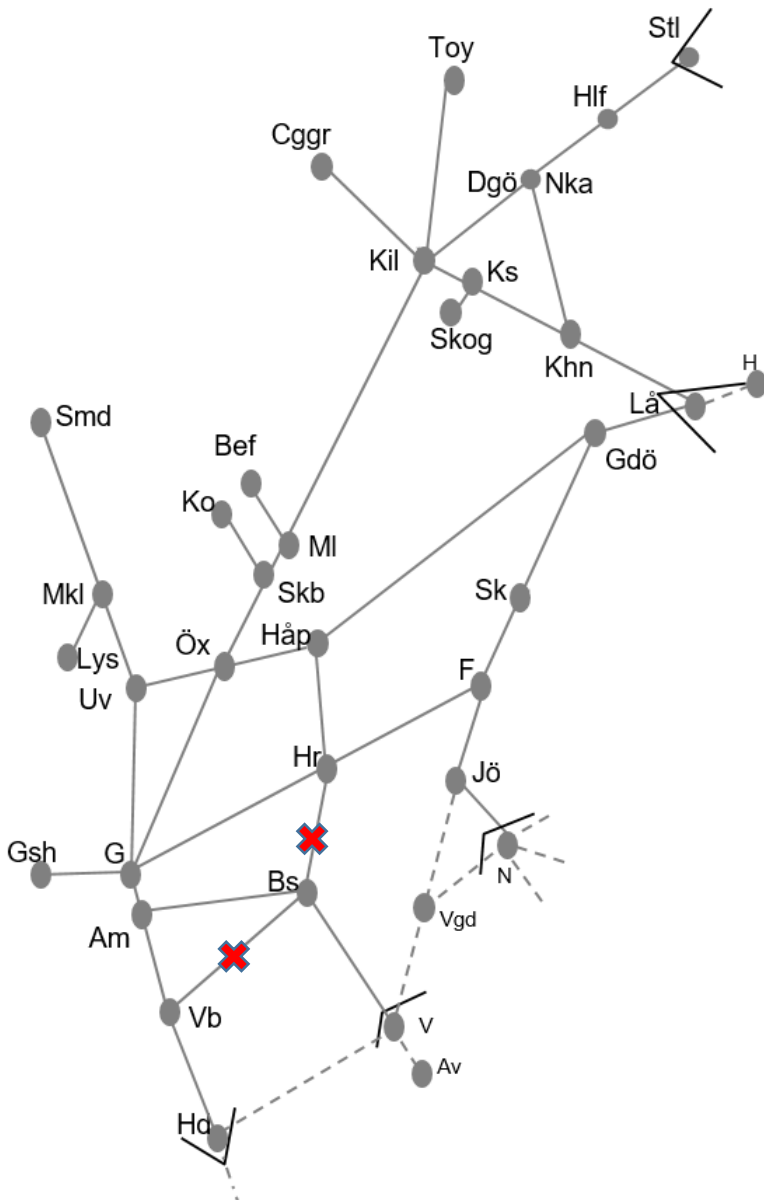

Västkostbanan
Obj. 328413 Bangårdsombyggnad Varberg driftplats
Avstängt spår
M-F 00:00 - 05:00
Obj. 355089 u. 336729 Servicefönster underhåll Värö
Trafikavbrott mot Värö bruk
L 02:10-10:10

Viskadalsbanan
Obj. 331705 Tillgänglighetsåtgärder Skene-Viskafors
Trafikavbrott mot Viskadal
M-F 06:00-17:00

Obj. 309217 PSB /309220 Spår & kontaktledningsbyte Borås-Varberg
Trafikavbrott mot Viskadal
M 00:00 - S 24:00

Obj. 355311 u. 314892 Borås Ö4 Borås-(Viskafors)
Trafikavbrott mot Viskadal
M, O 21:30-05:10

INSTÄLLD
Obj. 314951 Servicefönster (Borås)-(Varberg)
Trafikavbrott
M-To 21:30-05:10

Västra Stambanan
Obj. 315370 Elsäkerhetsbesiktning Floda-Jonsered
Enkelspårdrift
S 00:40-06:10

Obj. 315371 Elsäkerhetsbesiktning Noresund Västra-Lerum
Enkelspårdrift
L 00:10-06:10

Obj. 337269 Elsäkerhetsbesiktning Lerum-Partille
Enkelspårdrift
M 00:10-05:05

Obj. 315369 Elsäkerhetsbesiktning Brynngenäs-Floda
Enkelspårdrift
F 00:10-05:10

Obj. 312851 Fjärrstyrning och spårbyte Herrljunga
Trafikavbrott mot Borås
S 00:00-24:00

Obj. 315367 Elsäkerhetsbesiktning Algutsgården-Brynngenäs
Enkelspårdrift
Ti 23:50-04:50

Obj. 315368 Elsäkerhetsbesiktning Alingsås-(Floda)
Enkelspårdrift
To 00:10-05:10

Obj 309997. Olskroken. Gamlestaden. Trafikavbrott.
M 00:00- S 24:00.

Obj 315374. Marieholm. Begränsad kapacitet.
OTo 23:00-05:00. 03:00-05:00.

Obj 315341. Marieholm Ö1. Begränsad kapacitet.
MTi 23:00-05:00.

Jönköpingsbanan
Obj. 316977 Sth-höjning 160km/h (Falköping)-Sandhem
Trafikavbrott
M-F 09:00-15:00

Obj. 309642 Servicefönster (Falköping)-(Jönköping)
Trafikavbrott
M-F 09:00-14:00

Kust till Kustbanan
Obj. 329573/329207 Ställverksbyte Borås-Hillared
Trafikavbrott
(S 21:30) - M 06:20
M 23:15-06:20
Ti-O 23:10-06:20
S 21:10 - (M 06:20)

Obj 315317 'Servicefönster
Trafikavbrott BJ banan - GK, Gsh
L 22:00-05:00

Obj 330392 Sprängning
Trafikavbrott Gk-Gsh
M-F 12:25-14:25 Delad

Obj 315470 'Servicefönster
Trafikavbrott Gsh Spår 6
L 13:00-09:00

Obj 315472 'Servicefönster
Trafikavbrott Gsh Spår 1-5 31-42
S 09:00-24:00