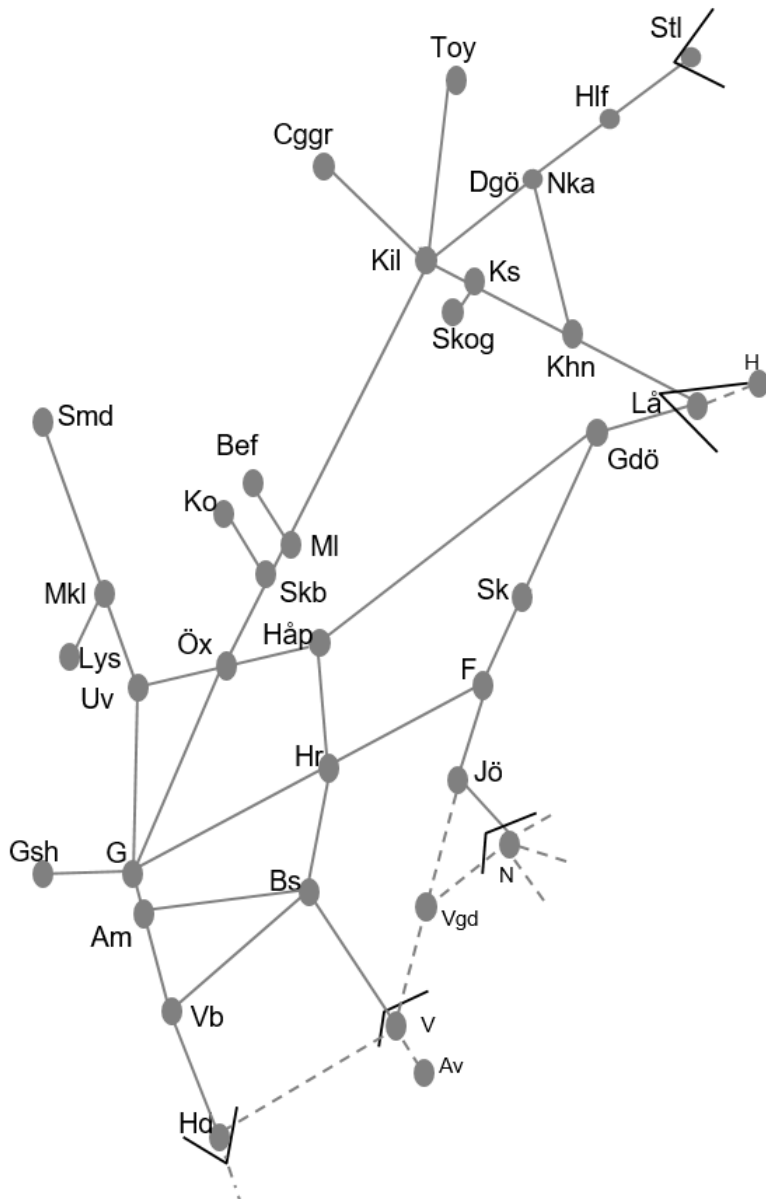

**Obj 330392 Sprängning**  
**Trafikavbrott Gk-Gsh**  
M-F 12:25-14:25 Delad

Göteborg

BANARBETEN vecka 2102 Västra						
Mån	Tis	Ons	Tor	Fre	Lör	Sön
11/1	12/1	13/1	14/1	15/1	16/1	17/1

**Älvsborgsbanan**  
**Obj. 316341 Servicefönster**  
**Håkantorp-(Herrljunga)**  
**Trafikavbrott**  
 M 22:00-05:00