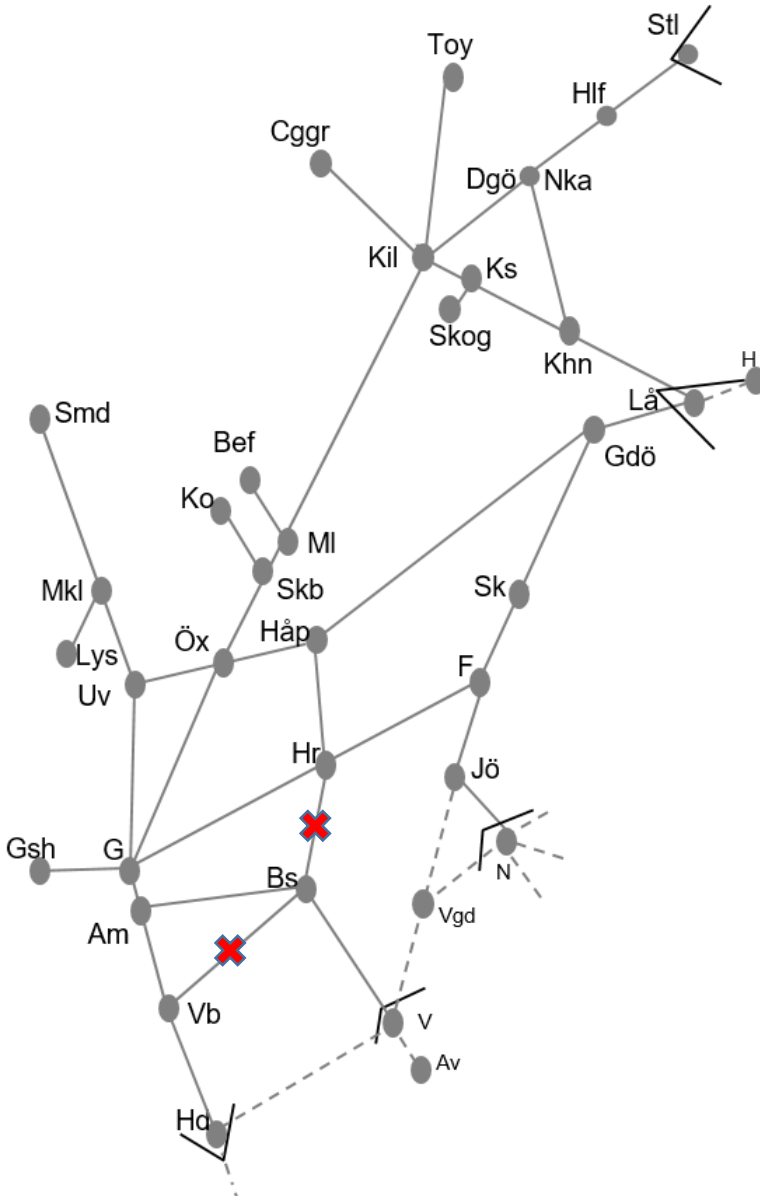

BANARBETEN vecka 2132 Västra						
Mån	Tis	Ons	Tor	Fre	Lör	Sön
9/8	10/8	11/8	12/8	13/8	14/8	15/8

Bohusbanan
Obj. 314845 Servicefönster (Uddevalla)-Strömstad
Trafikavbrott
M-To 21:40-04:40

Norge/Vänerbanan
Obj. 314767 Servicefönster underhåll (Kornsjögräns)-Skälebo
Trafikavbrott
M-To 09:00-14:00

Älvsborgsbanan
Obj. 307442 PSB/307446 Fjärrstyrning & spårbyte Herrljunga-Borås
Trafikavbrott
M 00:00 – S 24:00

INSTÄLLD
Obj. 316470 spår- och växelbyte (Vänersborg)-Håkantorp
Trafikavbrott
(S 22:15) – M 05:20
M-To 21:30-05:25
F 23:20-06:50
L 21:00-07:40
S 22:15 – (M 05:20)

Väst kustbanan
Obj. 328413 Bangårdsombyggnad Varberg driftplats
Avstängt spår
M-F 00:00 – 05:00

Viskadalsbanan
Obj. 309217 PSB/309220 Spår & kontaktledningsbyte Borås-Varberg
Trafikavbrott mot Viskadal
M 00:00 – S 24:00

Obj. 331705 Tillgänglighetsåtgärder Skene-Viskafors
Trafikavbrott mot Viskadal
M 06:00 - F 17:00

NYTT Objektanmälan
Obj. 355296 strategiska växlar Kil
Trafikavbrott
F 10:20-11:50, 12:20-16:20 (tågfrött)

NYTT
Obj. 330507 Spår- och växelbyte Karlstad
Trafikavbrott
M 14:54-15:28 (tågfrött)

Värmlandsbanan
Obj. 314392 Spår- och växelbyte Karlstad-Kil
Trafikavbrott
M 09:26-16:20
Ti-F 09:21-16:20
L 02:40-11:19
S 04:36-13:36

Obj. 314761 Servicefönster Underhåll Karlstad-Kil
Trafikavbrott
M 09:26-16:20
Ti-To 09:21-16:20