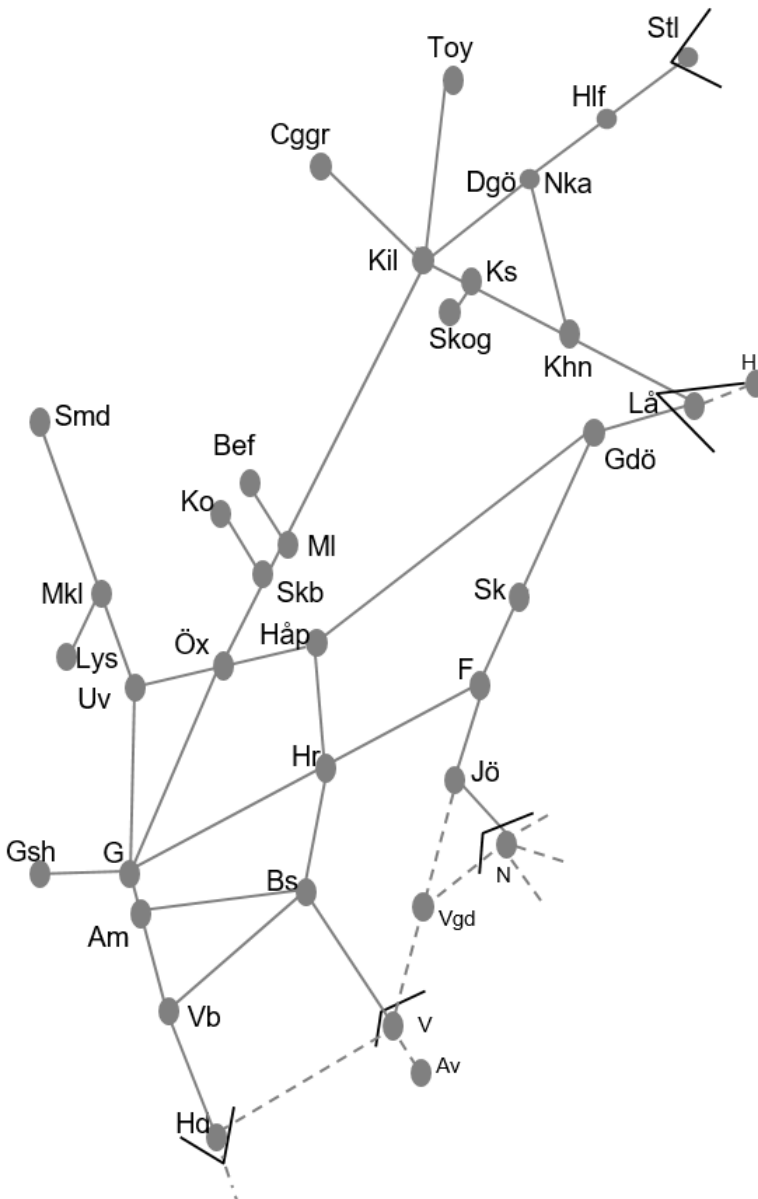

Viskadalsbanan
Obj. 329204 Ställverksbyte Borås Trafikavbrott M 21:30-05:10
Obj. 309214 Spår & kontaktledningsbyte Borås-(Varberg) Trafikavbrott (S 22:10) – M 05:10 MTi 21:30-05:10 F 21:30-07:50 L 22:10-08:40

Berslagsbanan
Obj. 314759 Servicefönster Underhåll Kil-Daglösen Trafikavbrott MO 06:20-12:20 Ti 11:50-17:50

Värmlandsbanan
Obj. 328317 Bdl 631 mellanblock Charlottenberg-Åmotfors Trafikavbrott M 07:40-12:40

Västra Stambanan
Obj. 327311 Upprustning av stationer Töreboda Enkelspårdrift (S 23:00)-M 05:00 M-Ti 23:00-05:00
Obj. 341621 Upprustning av stationer (Slätte)-(Moholm) Enkelspårdrift S 23:00-(M 05:00)

Kust till Kustbanan
Obj. 329201 Ställverksbyte Borås Trafikavbrott (S 20:20) - M 05:10 M 23:36-05:26
Obj. 329202 Ställverksbyte Borås Enkelspårdrift M-O 07:30-17:00
Obj. 329544 Ställverksbyte (Borås)-Sandared Trafikavbrott (S 20:20) – M 05:10 M 23:36-05:26
Obj. 329181 Ställverksbyte Borås-Borås Avstängt spår M 00:00 – S 24:00