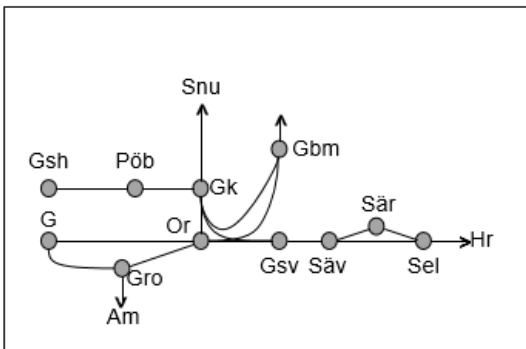

Obj 309997. Olskroken.
Gamlestaden. *Trafikavbrott.*
M 00:00-S 24:00.