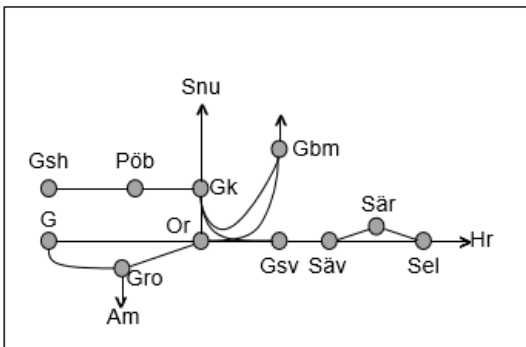

Kinne kullebanan
INSTÄLLD Obj. 316342 Servicefönster (Gårdsjö)-(Håkantorp) Trafikavbrott M-To 23:00-05:00

Jönköpingsbanan
Obj. 316977 Sth-höjning 160km/h (Falköping)-Sandhem Trafikavbrott M-F 09:00-15:00

Kust till Kustbanan
Obj. 329201 Ställverksbyte Borås Trafikavbrott O 11:02-12:30 F 22:04-07:00
Obj. 329544 Ställverksbyte (Borås)-Sandared Trafikavbrott O 03:20-05:20 F 22:00-07:00

Obj. 329573/329207/355106 Ställverksbyte Borås-Hillared Trafikavbrott Ti 08:14-10:52 L 19:06-12:30

Obj 330392 Sprängning
Trafikavbrott Gk-Gsh
M-F 12:25-14:25 Delad

Obj 317087. Sävenäs.
Trafikavbrott.
M 00:00- 05:00

Göteborg