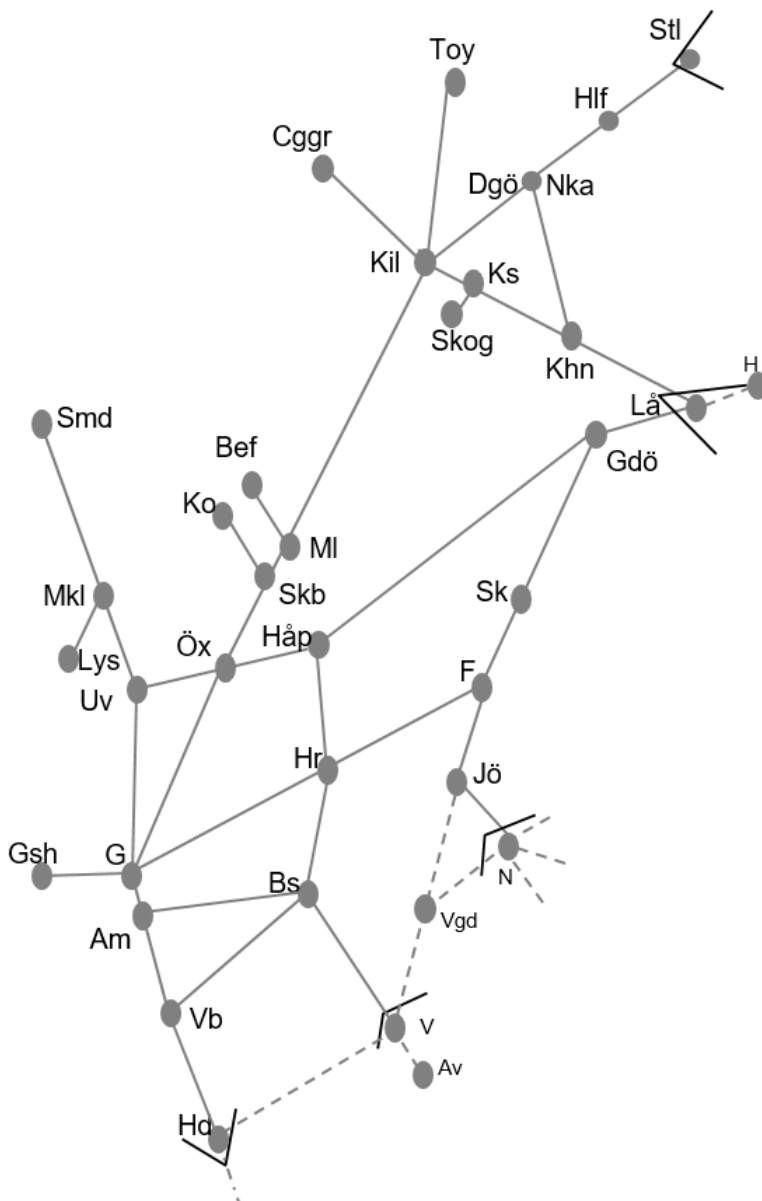

BANARBETEN vecka 2151 Västra						
Mån	Tis	Ons	Tor	Fre	Lör	Sön
20/12	21/12	22/12	23/12	24/12	25/12	26/12