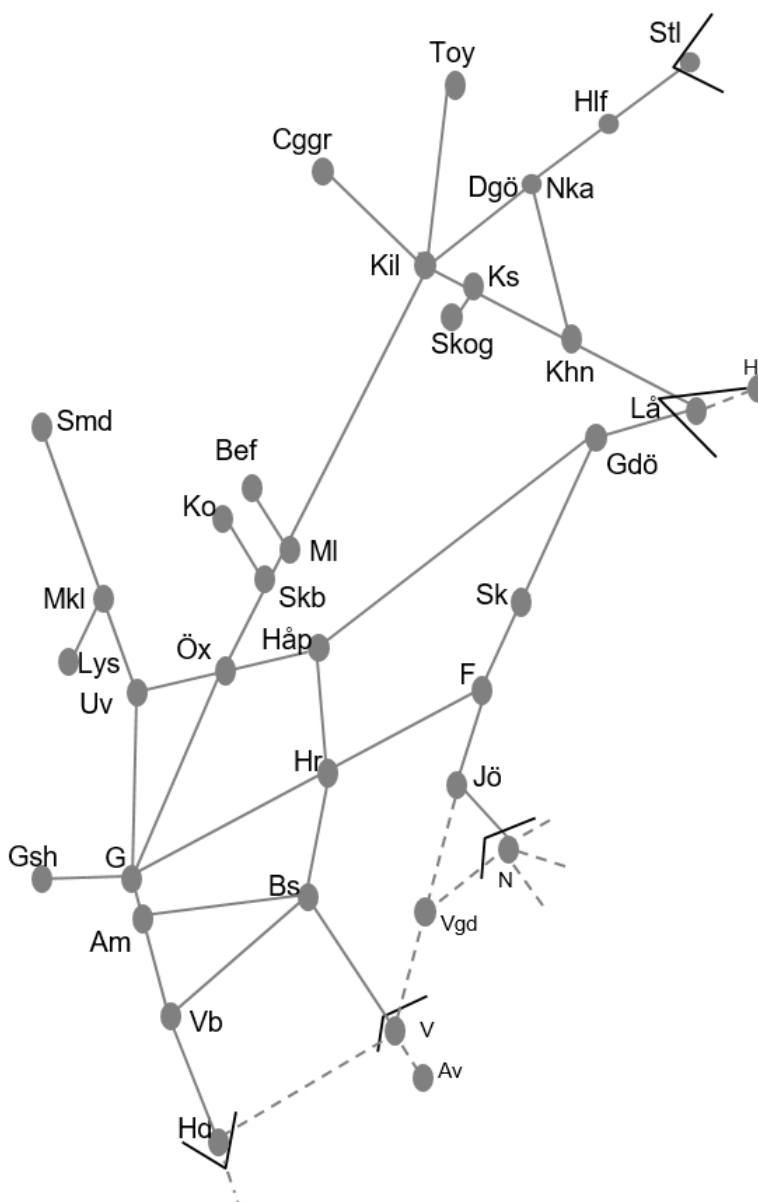

2021-05-21

BANARBETEN vecka 2104 Västra						
Mån	Tis	Ons	Tor	Fre	Lör	Sön
25/1	26/1	27/1	28/1	29/1	30/1	31/1

Norge/Vänerbanan
Obj. 315353 avrop 346843 Elsäkerhetsbesiktning Älvängen-(Göteborg Marieholm) Enkelspårsdrift (sp. 1&2 i ÄN) F 00:30-05:30
Obj. 315352 Avrop 346842 Elsäkerhetsbesiktning Älvängen-(Göteborg Marieholm) Enkelspårsdrift (spår 1 & 2 i BHS) To 00:30-05:30 S 00:10-06:00
Obj. 315351 avrop 346841 Elsäkerhetsbesiktning Älvängen-(Göteborg Marieholm) Enkelspårsdrift (Uppspår) O 00:30-05:30 L 00:10-06:00

Älvsborgsbanan
Obj. 316341 Servicefönster Håkantorp-(Herrljunga) Trafikavbrott M-To 22:00-05:00
Obj. 314847 Servicefönster (Uddevalla)-(Öxnered) Trafikavbrott To 23:00-05:00

Väst kustbanan
Obj. 328401 Bangårdsombyggnad Varberg Avstängt spår M-Ti 23:30-05:30 Avstängt mot Viskadal O-To 23:30-05:30
Obj. 314155 Rivning gammal bro Varberg-Hamra Trafikavbrott F 00:00 – S 24:00