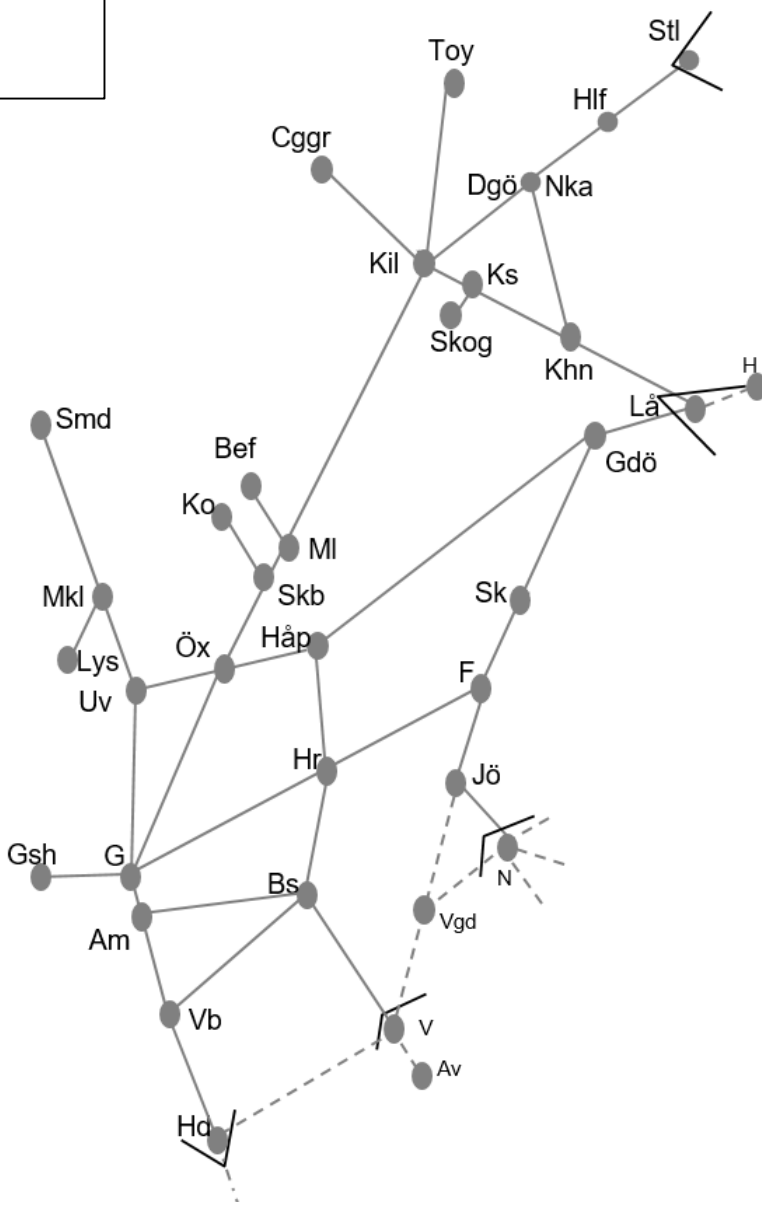

Obj. 314860 Servicefönster Underhåll Ö3 Uddevalla INSTÄLLD
Trafikavbrott (sp. 1, 2 & 101)
Ö 22:30-03:30

Obj. 314861 Servicefönster Underhåll Ö4 Uddevalla INSTÄLLD
Trafikavbrott mot Strömstad
To 22:30-03:30 (sp. 1, 2A, 3A, 4A)

Obj. 314862 Servicefönster Underhåll Ö5 Uddevalla INSTÄLLD
Trafikavbrott (sp. 3 & 4)
F 22:30-03:30

Älvsborgsbanan
INSTÄLLD
Obj. 314848 Servicefönster (Öxnered)-Vänersborg Trafikavbrott
M-To 22:00-05:00

Obj. 326345/326565 Fjärrstyrning & spårbyte Herrljunga-Borås Trafikavbrott
S 19:55 - (M 04:45)

Västkustbanan
Obj. 327433 Geotekniska undersökningar Mölndals Nedre-Källered
M 01:30-03:30 **Trafikavbrott**
Ti-F 00:12-05:10 **Enkelspår**
Ti-F 00:12-00:25, 04:55-05:10
F 02:20-04:40 **Trafikavbrott**

Obj. 313625 Bangårdsombyggnad Varberg
Enkelspårsdrift
(S 23:35) - M 05:35
M-To 23:35-05:35

Obj. 313639 Bangårdsombyggnad Varberg
Enkelspårsdrift
S 23:35 - (M 05:35)

Obj. 349195 u. 336729 Servicefönster underhåll Värö
Trafikavbrott mot Värö bruk
L 02:10-10:10

Norge/Vänerbanan

Obj. 329166 Rälsslipning (Kil)-(Skälebol) Trafikavbrott
Ti-F 22:00-04:00
Lucka nm To 00:30-01:15
S 22:00 - (M 04:00)

Obj. 322825 Grums bangårdsåtgärder Grums Trafikavbrott
M 19:50-05:50
Ti 19:30-06:10
O 19:50-00:30
To 00:30-01:15 (espd), 01:15-06:00, 19:30-06:00
F 20:00-05:00
L 19:10-05:55 (espd)
S 19:40-(M 06:10)

Värmlandsbanan
Obj. 314396 Spår- och växelbyte Svartå-(Kristinehamn) Trafikavbrott
M-To 09:40-17:16
F 09:40-16:00

Obj. 327004 Spår- och växelbyte Karlstad-Skattkärr Trafikavbrott
L 03:00-15:00

INSTÄLLD
Obj. 327018 Spår- och växelbyte Karlstad-Skåre Trafikavbrott
S 08:30-18:30

Obj. 309219 Ökad kapacitet (Välsviken) Karlstad-Skattkärr Trafikavbrott
M-To 08:52-16:02

Jönköpingsbanan
Obj. 317758 Spårriktning/ efterjustering Bankeryd-Jönköping Trafikavbrott
LS 08:00-15:00

INSTÄLLD
Obj. 309643 Servicefönster (Jönköping)-(Nässjö) Trafikavbrott
M-F 09:00-14:00

Viskadalsbanan
Obj. 349413 u. 314951 Servicefönster underhåll (Borås)-(Varberg) Trafikavbrott mot Viskadalsbanan
M-To 21:30-05:10

Obj 330392 Sprängning Trafikavbrott Gk-Gsh
M-F 12:25-14:25 Delad

Obj 305138 Arbeta på nya spår. Göteborg Skäran Trafikavbrott Olskroken.
L 22:00-09:40