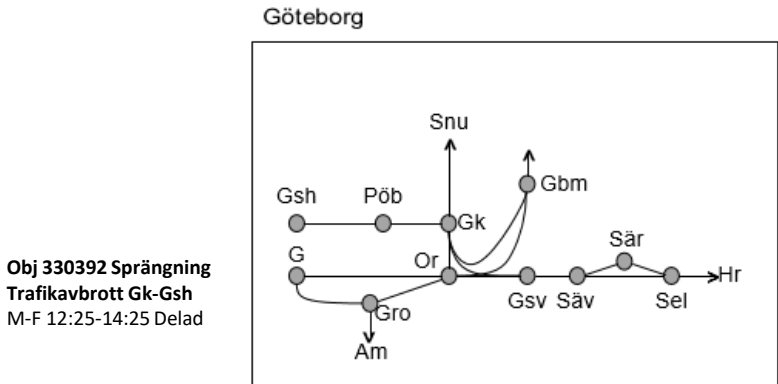

BANARBETEN vecka 2149 Västra						
Mån	Tis	Ons	Tor	Fre	Lör	Sön
6/12	7/12	8/12	9/12	10/12	11/12	12/12

Älvsborgsbanan
Obj. 307442 PSB/307446
Fjärrstyrning & spårbyte
Herrljunga-Borås
Trafikavbrott
M 00:00 – L 24:00

Västkustbanan
Obj. 328413
Bangårdsombyggnad
Varberg driftplats
Avstängt spår
M-F 00:00 – 05:00

Viskadalsbanan
Obj. 309217 PSB/309220
Spår & kontaktledningsbyte
Borås-Varberg
Trafikavbrott mot Viskadal
M 00:00 – L 24:00

Kust till kustbanan
Obj. 362935/363198 u.
314887 Servicefönster
underhåll
(Almedal)-Borås
Trafikavbrott
M-O 22:05-05:05

Obj. 363196
Förbyggande underhåll
Mölnlycke-(Borås)
Trafikavbrott
To 21:30-23:50

Obj. 363197
Förbyggande underhåll
Mölnlycke-(Borås)
Trafikavbrott
F 00:17-05:10