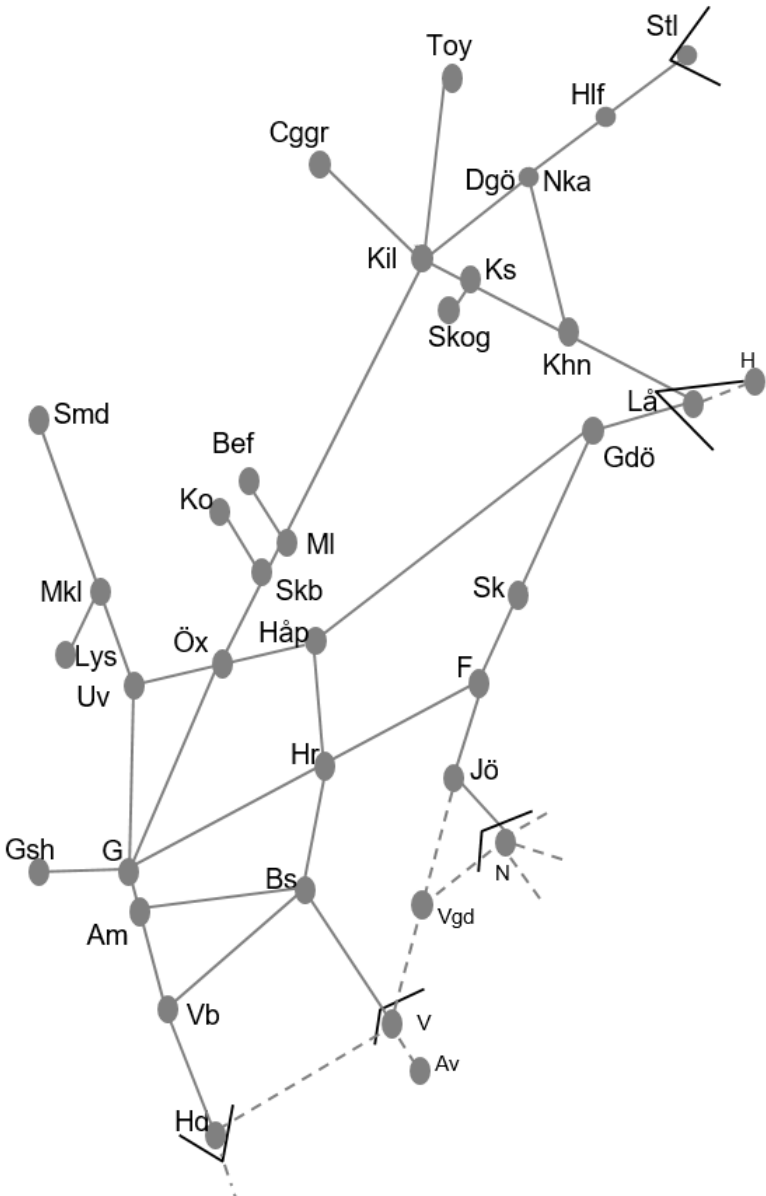

Fryksdalsbanan
Obj. 314766 Servicefönster Underhåll (Kil)-Torsby Trafikavbrott M-To 23:30-05:30

Obj. 309219 Ökad kapacitet (Välsviken) Karlstad-Skattkärr Trafikavbrott M-To 08:52-16:02
Obj. 314758 Servicefönster Underhåll Charlottenberg-Kil Trafikavbrott M-To 09:20-14:20

Obj. 328317 Bdl 631 mellanblock Charlottenberg-Åmotfors Trafikavbrott M-To 09:20-14:20 F 07:40-12:40

Älvsborgsbanan
Obj. 314849 Servicefönster (Vänersborg)-(Håkantorps) Trafikavbrott M-To 22:30-05:30
Obj. 326657/326658 Fjärrstyrning & spårbyte Herrljunga-Borås Trafikavbrott M-O 21:50-04:30 To 21:50-07:05
Obj. 326345/326565 Fjärrstyrning & spårbyte Herrljunga-Borås Trafikavbrott (S 19:55) – M 04:45
Obj. 314849 Servicefönster (Vänersborg)-(Håkantorps) Trafikavbrott M-To 22:30-05:30

Västra Stambanan
Obj. 331986 Förebyggande underhåll (Gårdsjö)-Töreboda Trafikavbrott F 05:00 – (M 05:00)
Obj. 349592 Plk-arbete ny vägbeläggning Gårdsjö Trafikavbrott L 17:00 – (M 05:00)
Obj. 329153 Förebyggande underhåll Laxå-Falköping Enkelspårdrift TiO,F-S 00:00-05:00
Obj. 316335 Falköping Ö3 Spår 4 mot verkstad avstängt TiO 23:40-05:40