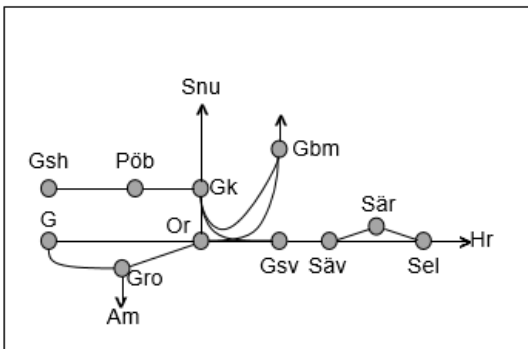

Göteborg

Obj 310494. Olskroken.
Trafikavbrott. VSB
M-S 00:00-24:00

Obj 326928. Göteborg C. Begränsad
kapacitet spår 13-14.
M-S 00:00-24:00

Obj 309997. Olskroken.
Gamlestaden. Trafikavbrott.
M 00:00- S 24:00.

Obj 315388. SÅR västra delen.
Trafikavbrott.
L 11:30-09:45, 20:15-09:15.