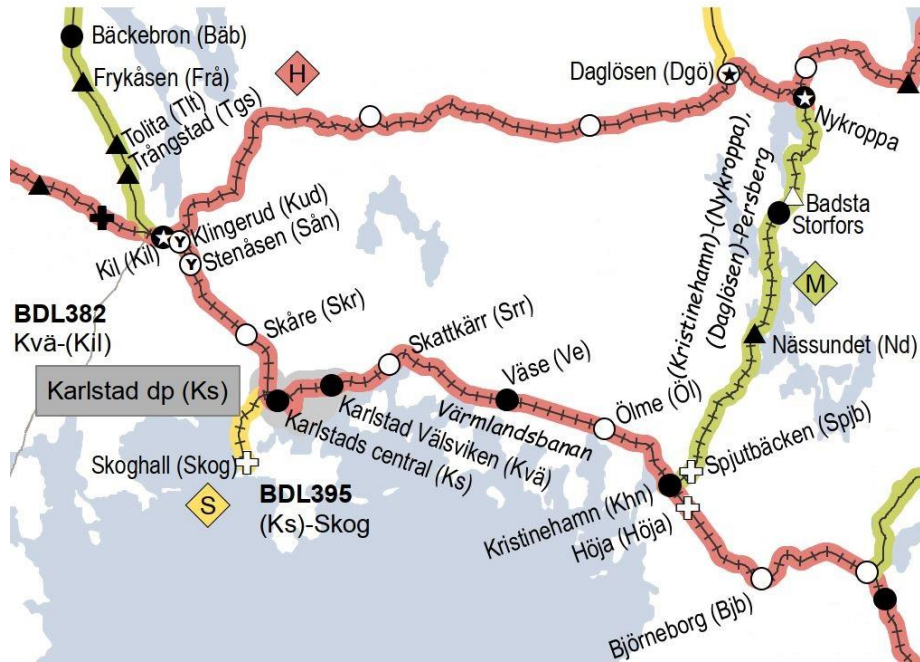

PSB V1

Objekt 334344

Trafikavbrott Borås, samtliga linjer som passerar genom Borås innefattas av detta objekt.

Torsdag vecka 21 09:00–måndag vecka 28 03:00

PSB V2

Objekt 340355

Trafikavbrott Kristinehamn - Karlstad