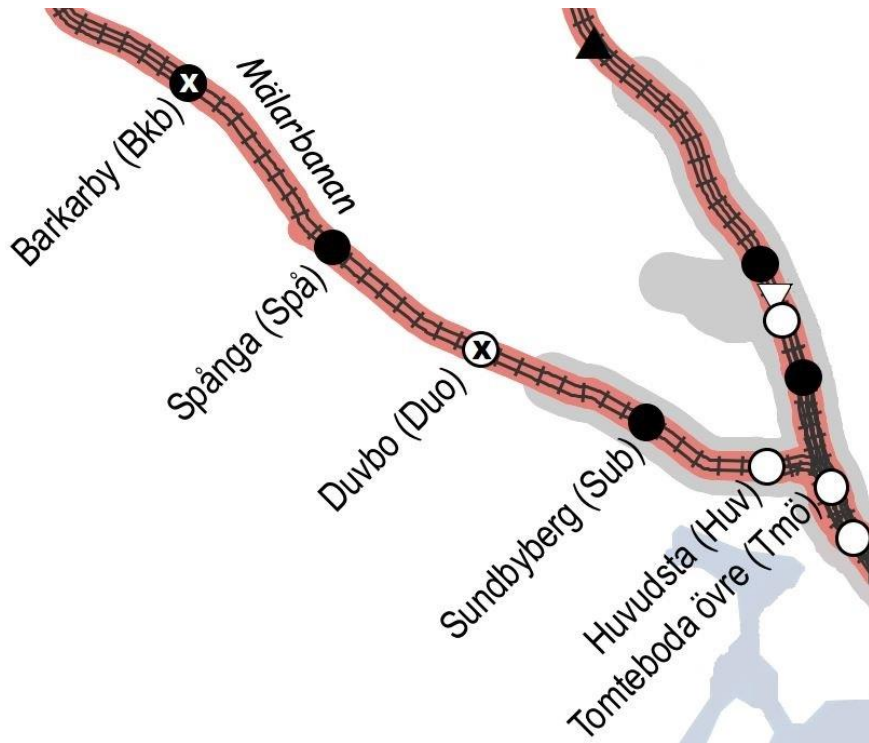

PSB Ö1

Objekt 344156, 344158

Trafikavbrott (Tomtebodas övre)–Barkarby

Lördag vecka 26 02:00–måndag vecka 31 04:30