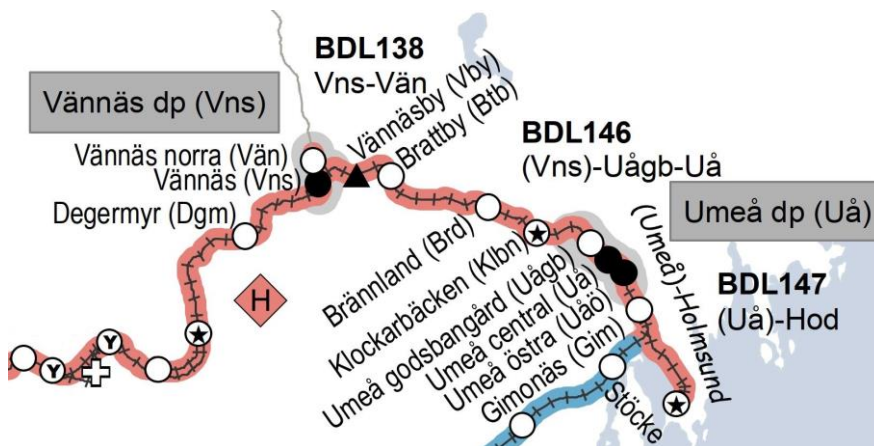

Kapacitetsplaner tågplan 2022

- Kapacitetsplan Hallsberg–Degerön
- Kapacitetsplan Malmö–Lund
- Kapacitetsplan Stockholm–Ulriksdal
- Kapacitetsplan Varberg–Helsingborg
- Kapacitetsplan Olskroken

PSB – tågplan 2022

- PSB – planerbara stora banarbeten
- Förutsättningar inför ansökan
- Fastställs med JNB 11 december

PSB tågplan 2022

- PSB N1 *Umeå Ö*
- PSB Ö1 *Mälardalsbanan*
- PSB V1 *Borås, ställverksbyte*
- PSB V2 *Värmlandsbanan, spårbyte*
- PSB V3 *Värmlandsbanan, spårbyte*
- PSB V4 *Bohusbanan, tunnelupprustning*
- PSB V5 *Bohusbanan, kontaktledningsupprustning*
- PSB V6 *Viskadalsbanan, spår-och kontaktledningsbyte*

PSB N1

Objekt 341135

Trafikavbrott (Brännland)–(Gimonäs)

Måndag 00:00–söndag 24:00 vecka 37

PSB Ö1

Objekt 344156, 344158

Trafikavbrott (Tomtebodas övre)–Barkarby

Lördag vecka 26 02:00–måndag vecka 31 04:30