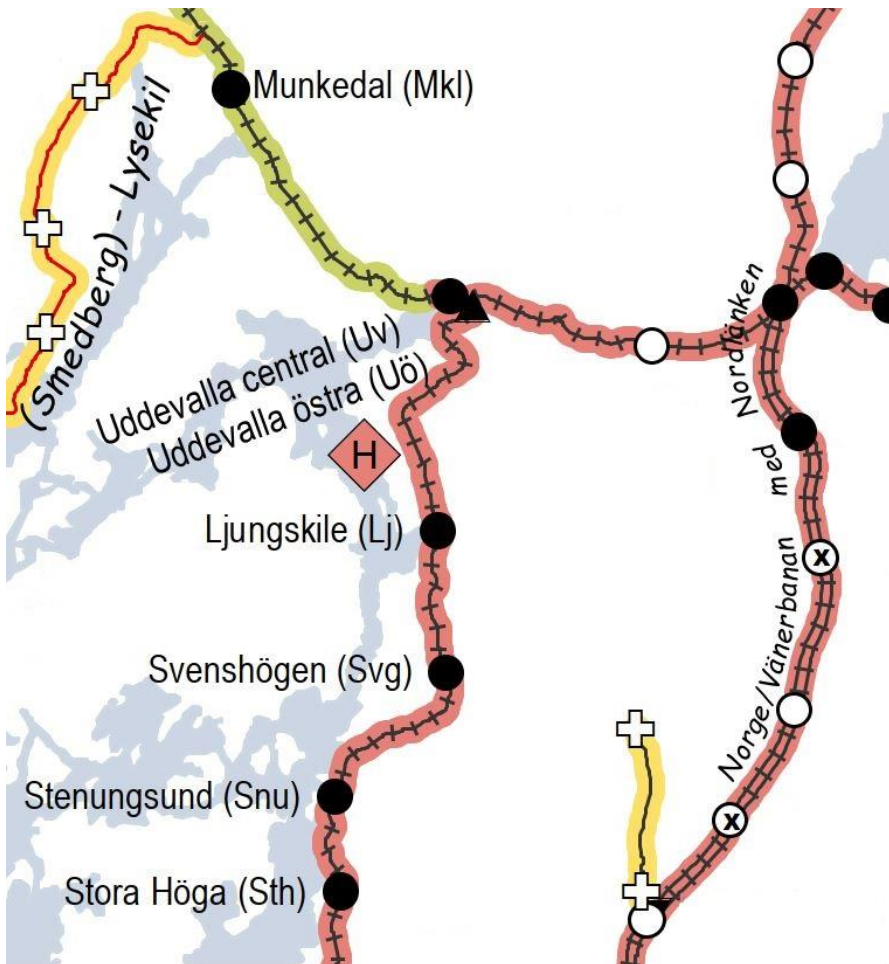

Onsdag vecka 24 00:00 - tisdag vecka 32 05:00

Objekt 340438

Trafikavbrott Kristinehamn - (Björneborg)

Måndag vecka 24 00:00 - måndag vecka 25 24:00

PSB V3

Objekt 340445

Trafikavbrott Karlstad - Kil

Torsdag vecka 36 00:00 - lördag vecka 40 24:00

PSB V4 och V5

Objekt 342610, 342611

Trafikavbrott (Uddevalla) - Stenungsund

Måndag vecka 26 00:00 - lördag vecka 49 24:00

PSB V6

Objekt 337165

Trafikavbrott Borås - (Varberg)

Söndag vecka 2149 00:00 - söndag vecka 2231
24:00