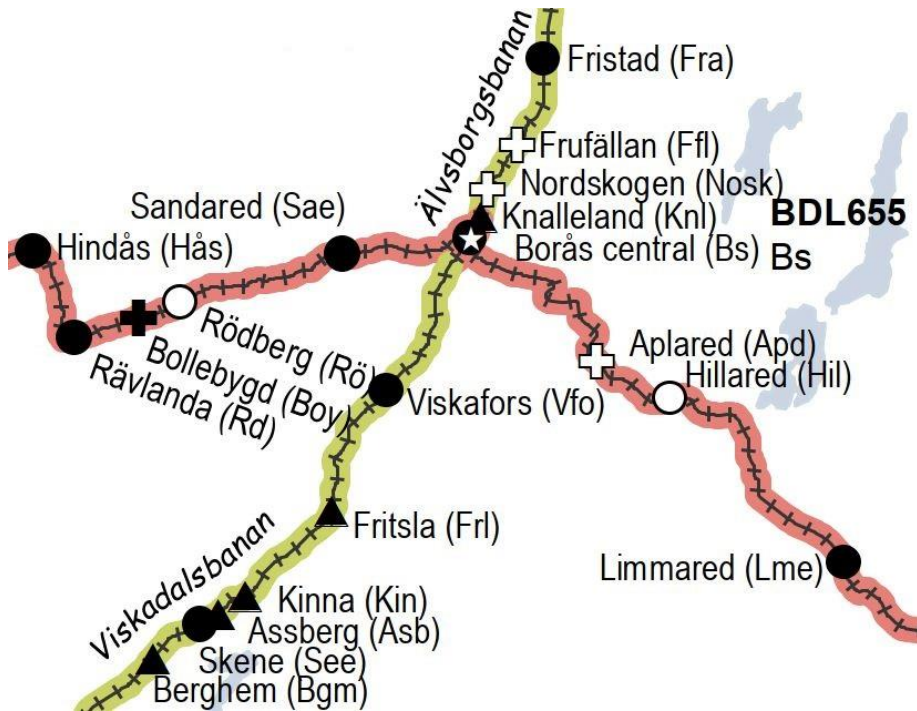

PSB V1

Objekt 334344

Trafikavbrott Borås, samtliga linjer som passerar genom Borås innefattas av detta objekt.

Torsdag vecka 21 09:00–måndag vecka 28 03:00

PSB V2

Objekt 340355

Trafikavbrott Kristinehamn - Karlstad