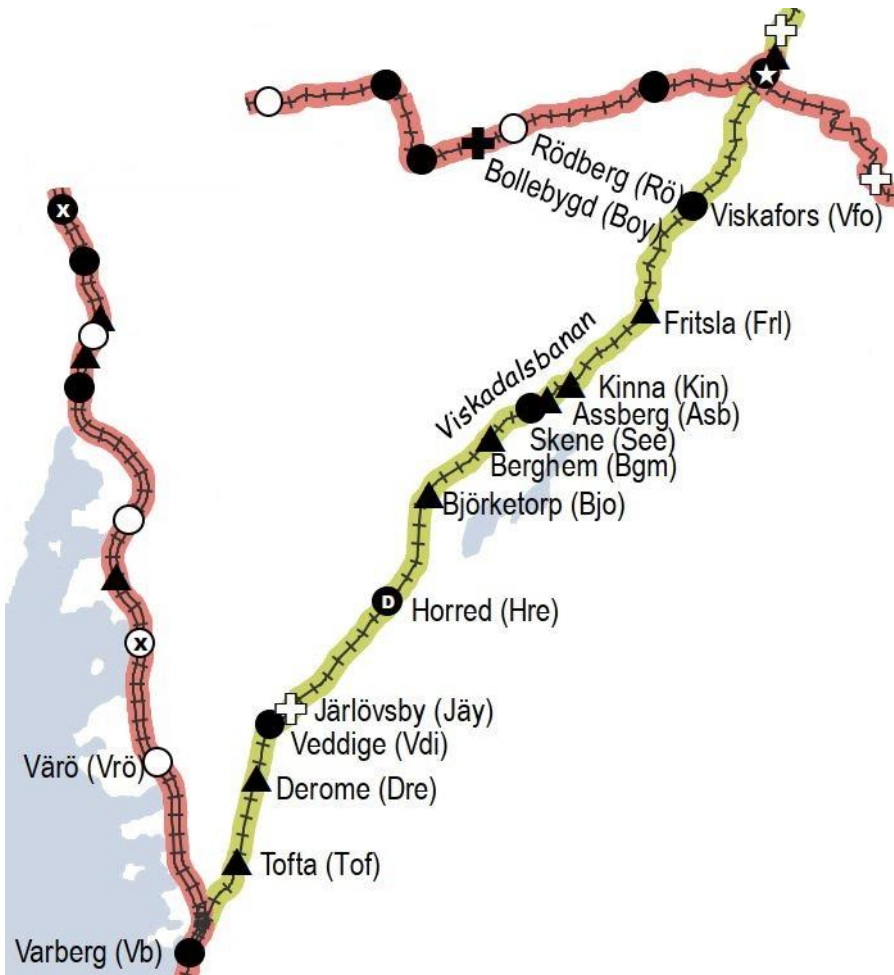

PSB V4 och V5

Objekt 342610, 342611

Trafikavbrott (Uddevalla) - Stenungsund

Måndag vecka 26 00:00 - lördag vecka 49 24:00

PSB V6

Objekt 337165

Trafikavbrott Borås - (Varberg)

Söndag vecka 2149 00:00 - söndag vecka 2231
24:00