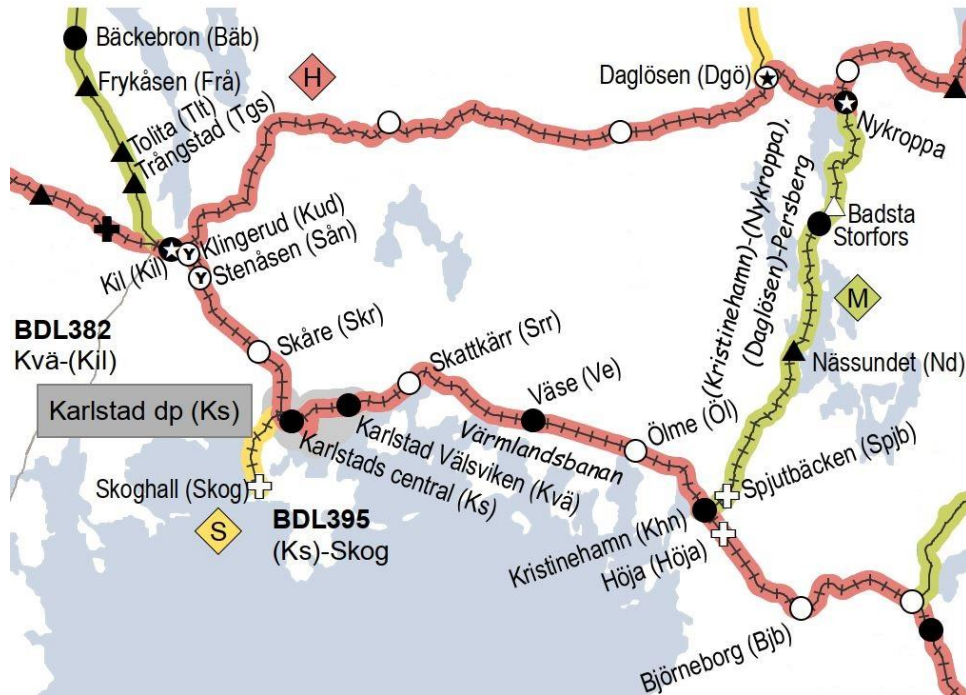

PSB V3

Objekt 340445

Trafikavbrott Karlstad - Kil

Torsdag vecka 36 00:00 - lördag vecka 40 24:00