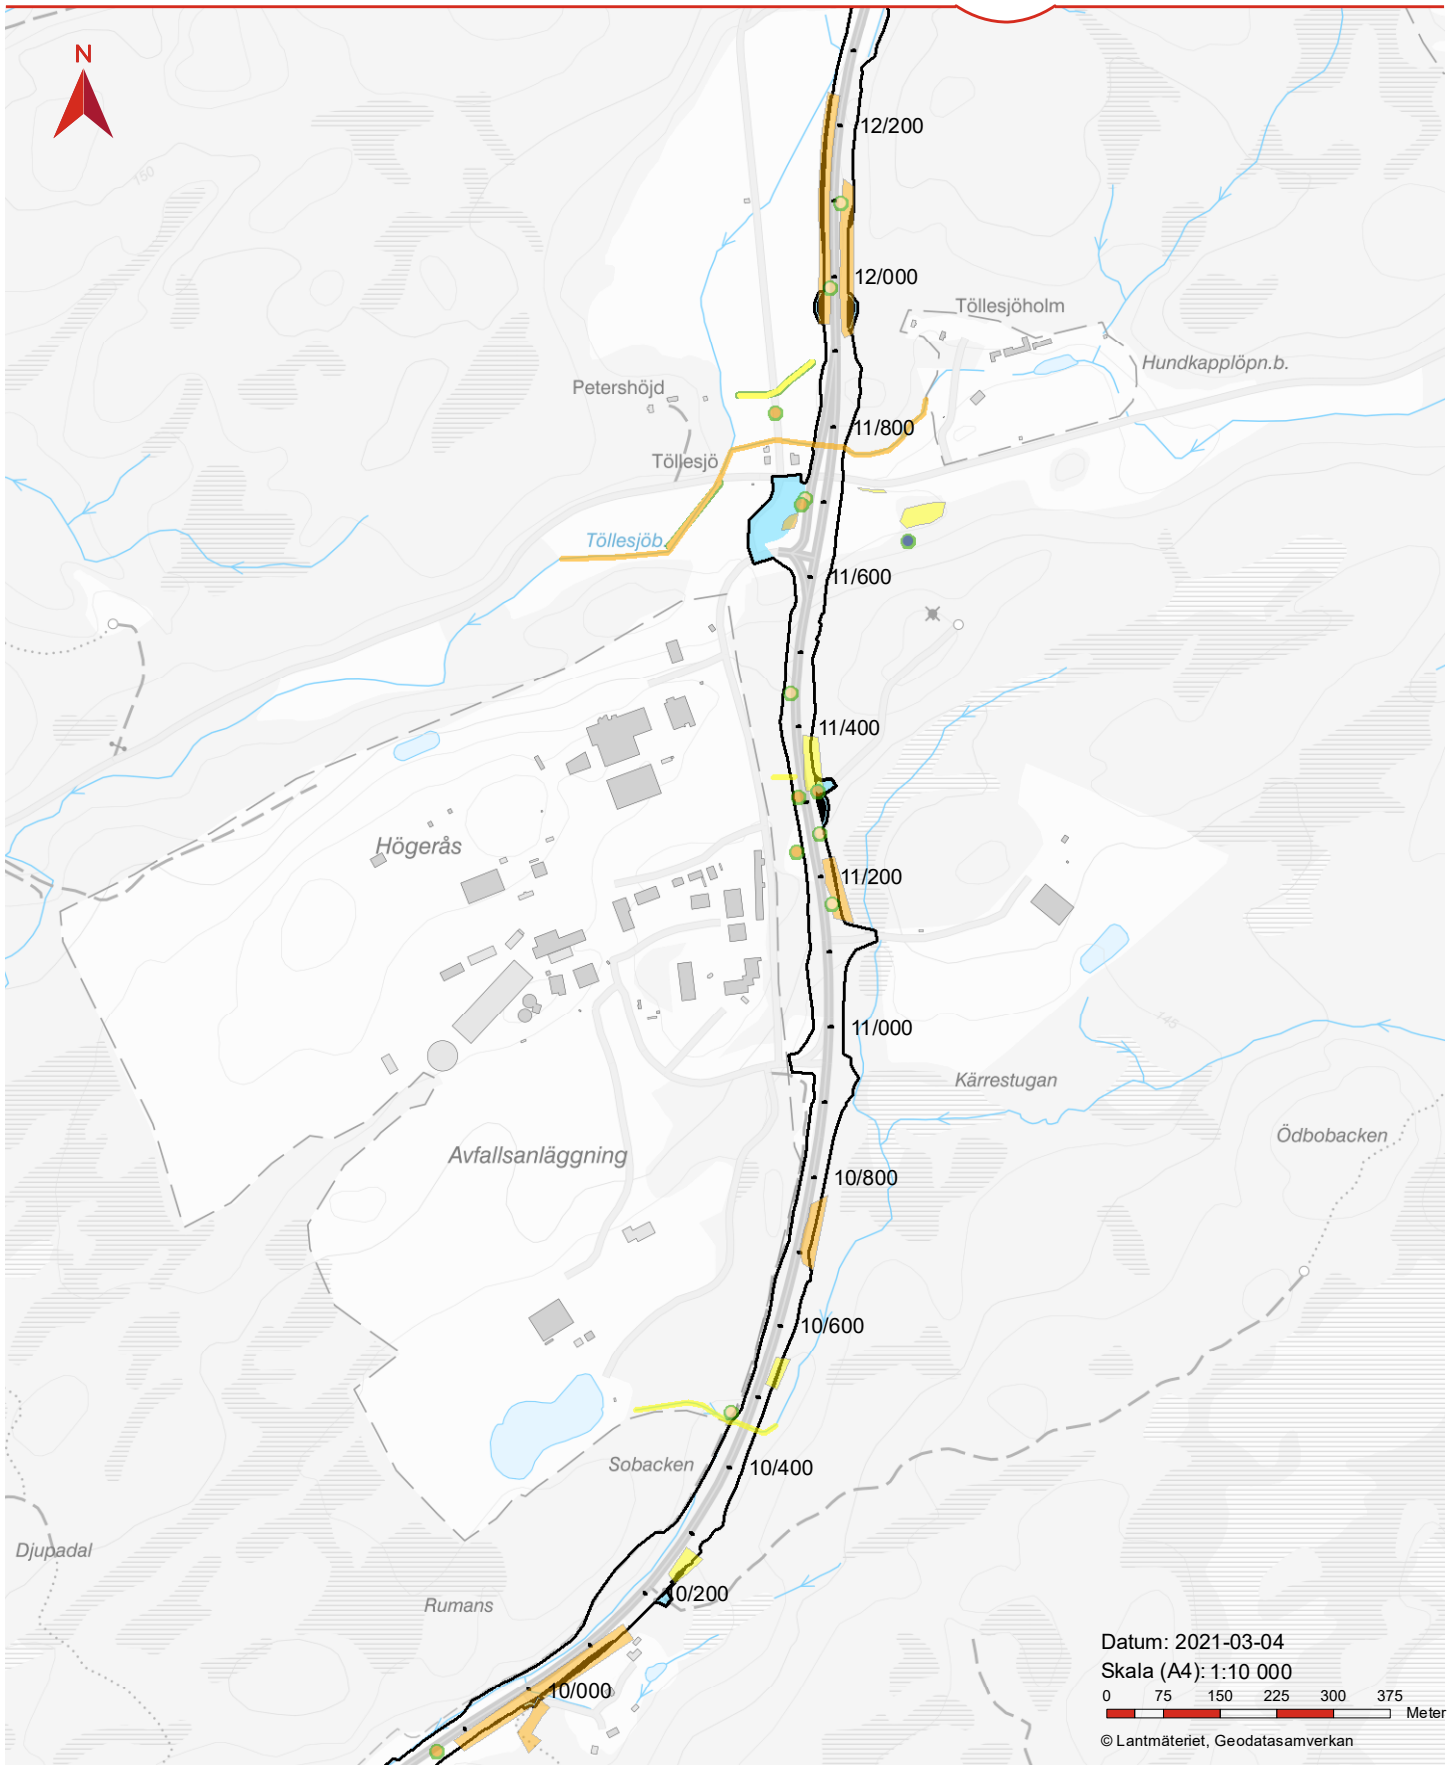

BILAGA 2: NATURVÄRDEN

Teckenförklaring

	Nytt Vägområde	Naturvärdesklass		Mycket högt naturvärde		Spillkråka		Gullviva	
	Tillfällig nyttjanderätt		Mycket högt naturvärde		Högt naturvärde		Blomsterlupin		Kopparödla
	Generellt biotopskydd		Högt naturvärde		Påtagligt naturvärde		Kanadensiskt gullris		Revlumner
	Generellt biotopskydd		Påtagligt naturvärde		Visst naturvärde		Grönvit nattviol		Slättergubbe
			Visst naturvärde						

BILAGA 2: NATURVÄRDEN

Teckenförklaring

 Nytt Vägområde	Naturvärdesklass	 Mycket högt naturvärde	 Spillkråka	 Gullviva
 Tillfällig nyttjanderätt	 Mycket högt naturvärde	 Högt naturvärde	 Blomsterlupin	 Kopparödlå
 Generellt biotopskydd	 Högt naturvärde	 Påtagligt naturvärde	 Kanadensiskt gullris	 Revlumner
 Generellt biotopskydd	 Påtagligt naturvärde	 Visst naturvärde	 Grönvit nattviol	 Slättergubbe
	 Visst naturvärde			