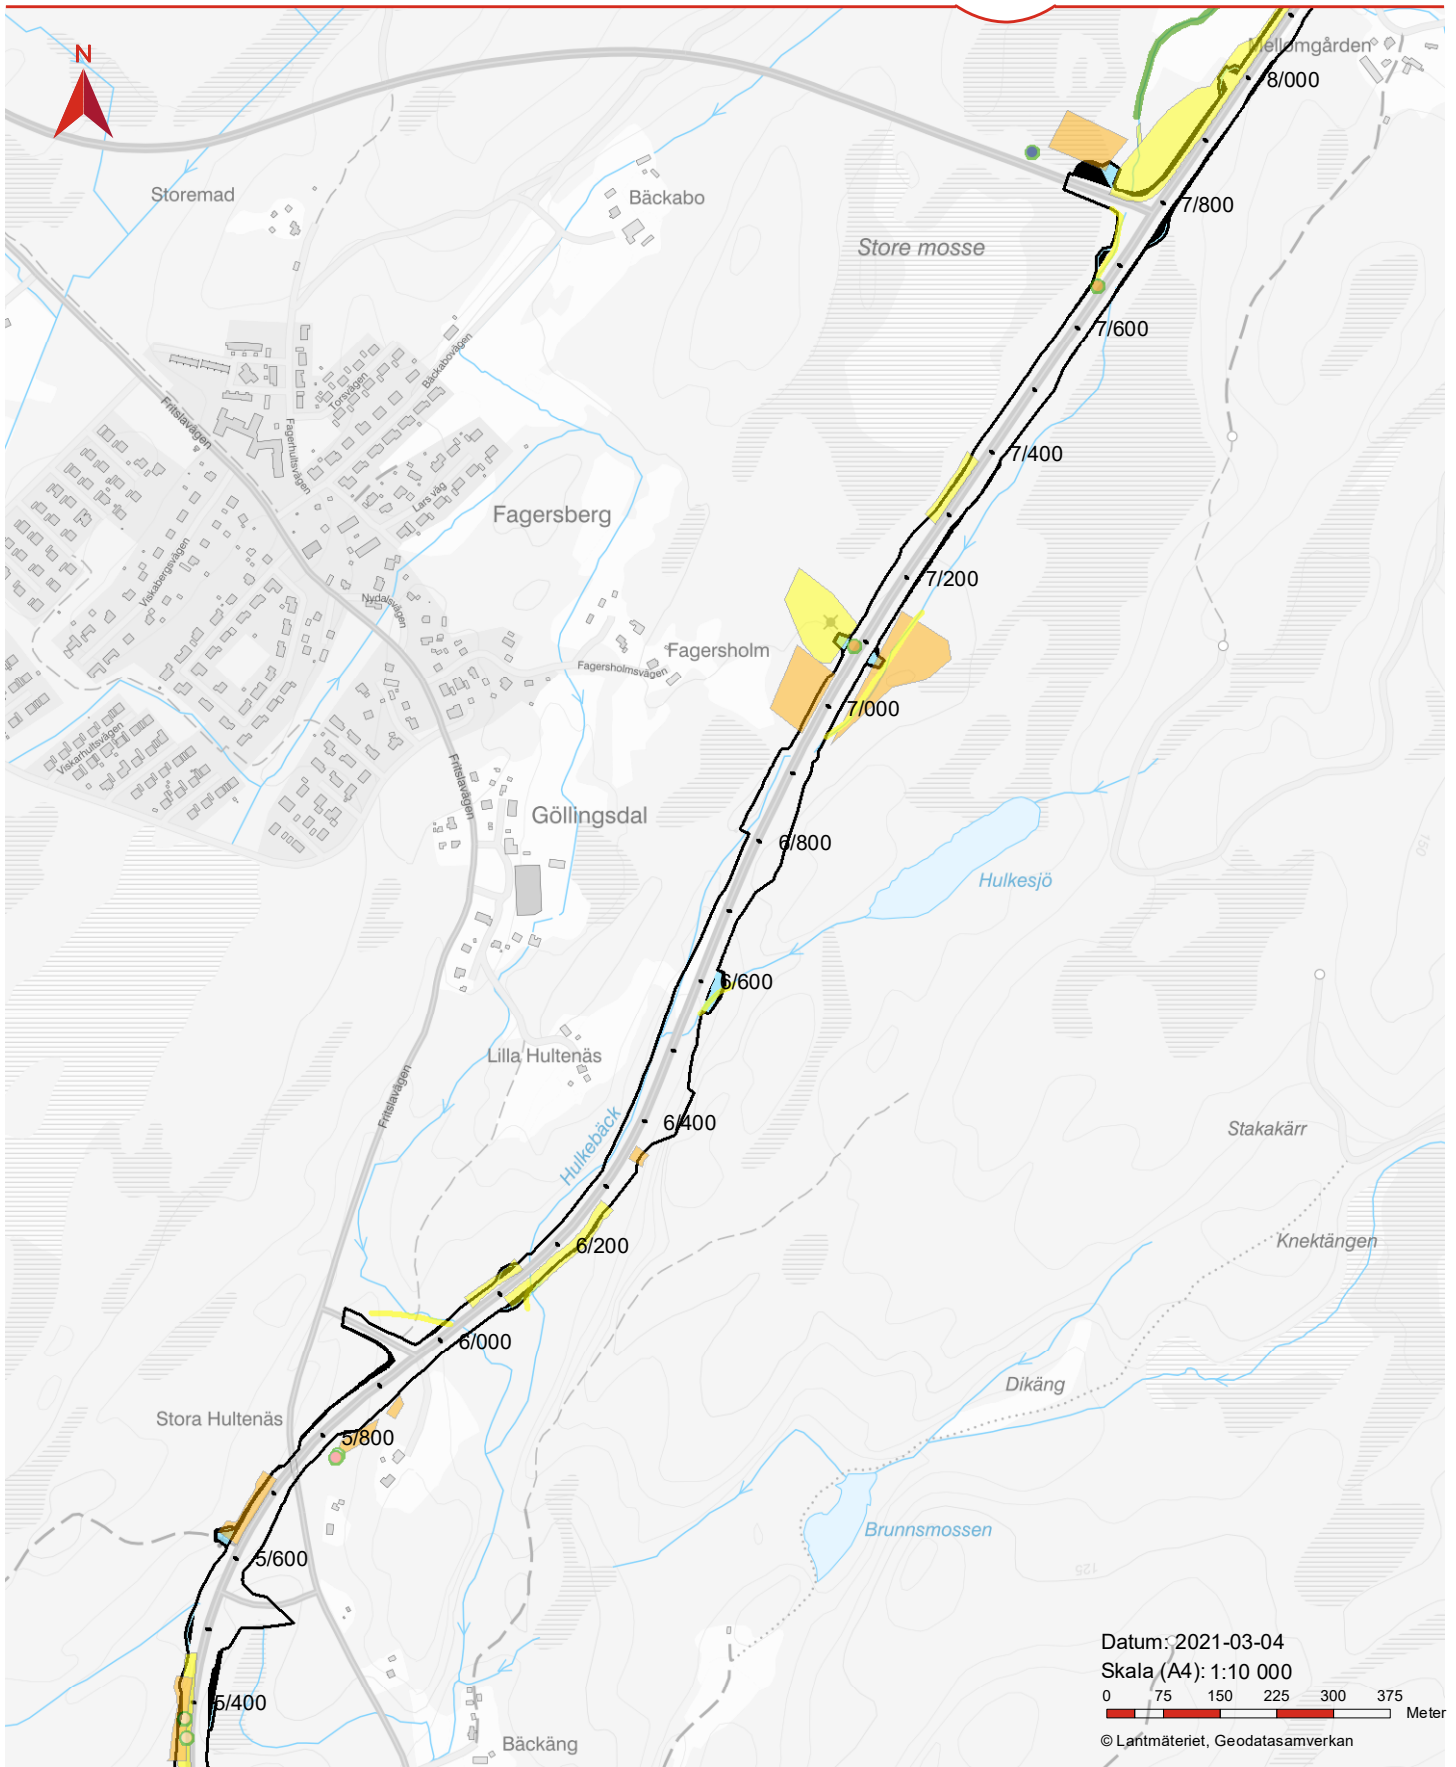

Datum: 2021-03-04

Skala (A4): 1:10 000

0 75 150 225 300 375 Meter

© Lantmäteriet, Geodatasamverkan

BILAGA 2: NATURVÄRDEN

Teckenförklaring

 Nytt Vägområde	Naturvärdesklass	 Mycket högt naturvärde	 Spillkråka	 Gullviva
 Tillfällig nyttjanderätt	 Mycket högt naturvärde	 Högt naturvärde	 Blomsterlupin	 Kopparödlå
 Generellt biotopskydd	 Högt naturvärde	 Påtagligt naturvärde	 Kanadensiskt gullris	 Revlumner
 Generellt biotopskydd	 Påtagligt naturvärde	 Visst naturvärde	 Grönvit nattviol	 Slättergubbe
	 Visst naturvärde			