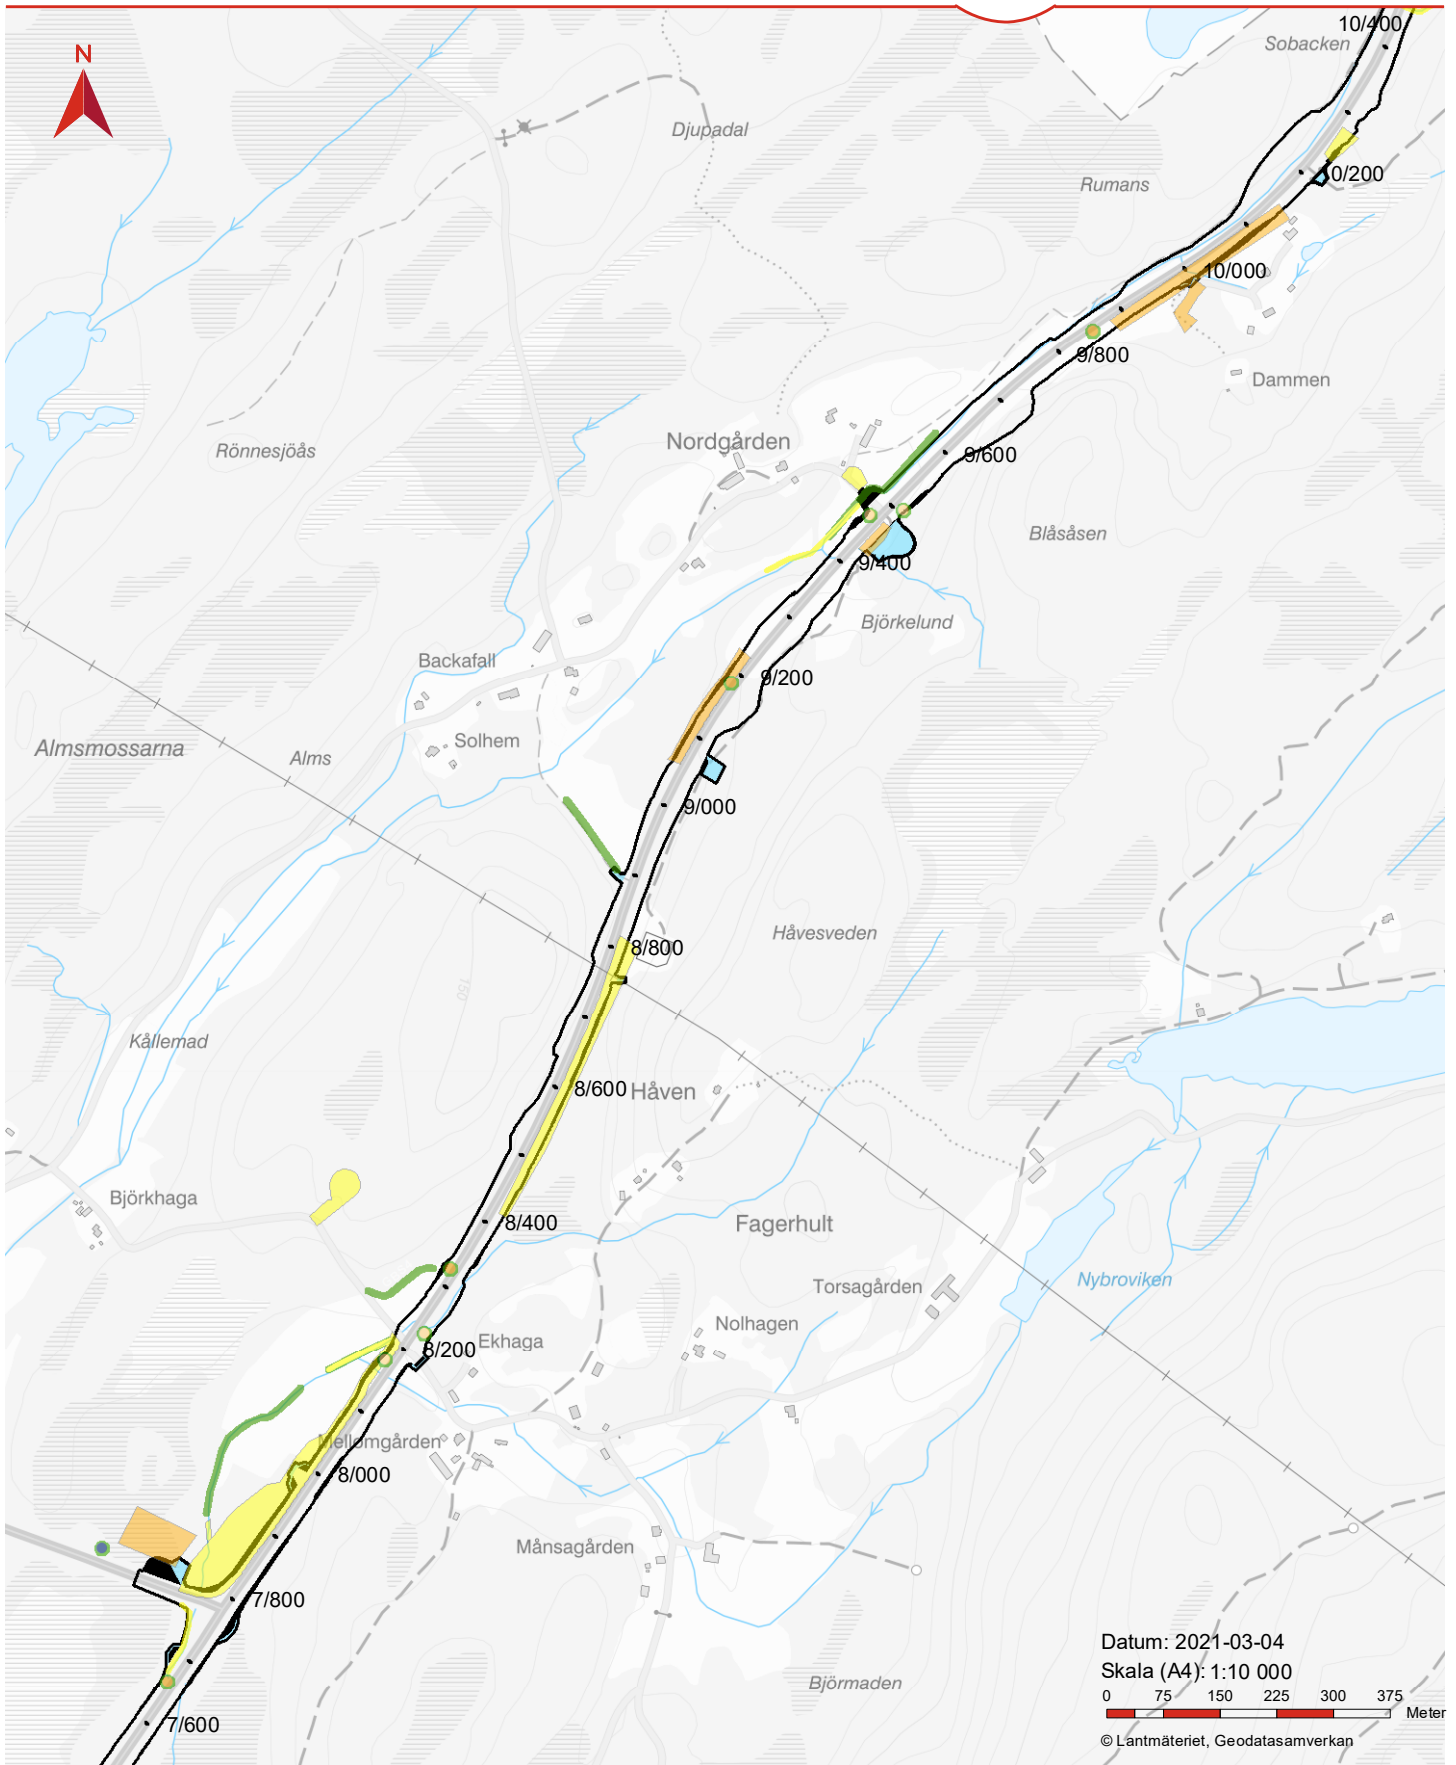

BILAGA 2: NATURVÄRDEN

Teckenförklaring

Nytt Vägområde	Naturvärdesklass	Mycket högt naturvärde	Spillkråka	Gullviva
Tillfällig nyttjanderätt	Mycket högt naturvärde	Högt naturvärde	Blomsterlupin	Kopparödlå
Generellt biotopskydd	Högt naturvärde	Påtagligt naturvärde	Kanadensiskt gullris	Revlumner
Generellt biotopskydd	Påtagligt naturvärde	Visst naturvärde	Grönvit nattviol	Slättergubbe
	Visst naturvärde