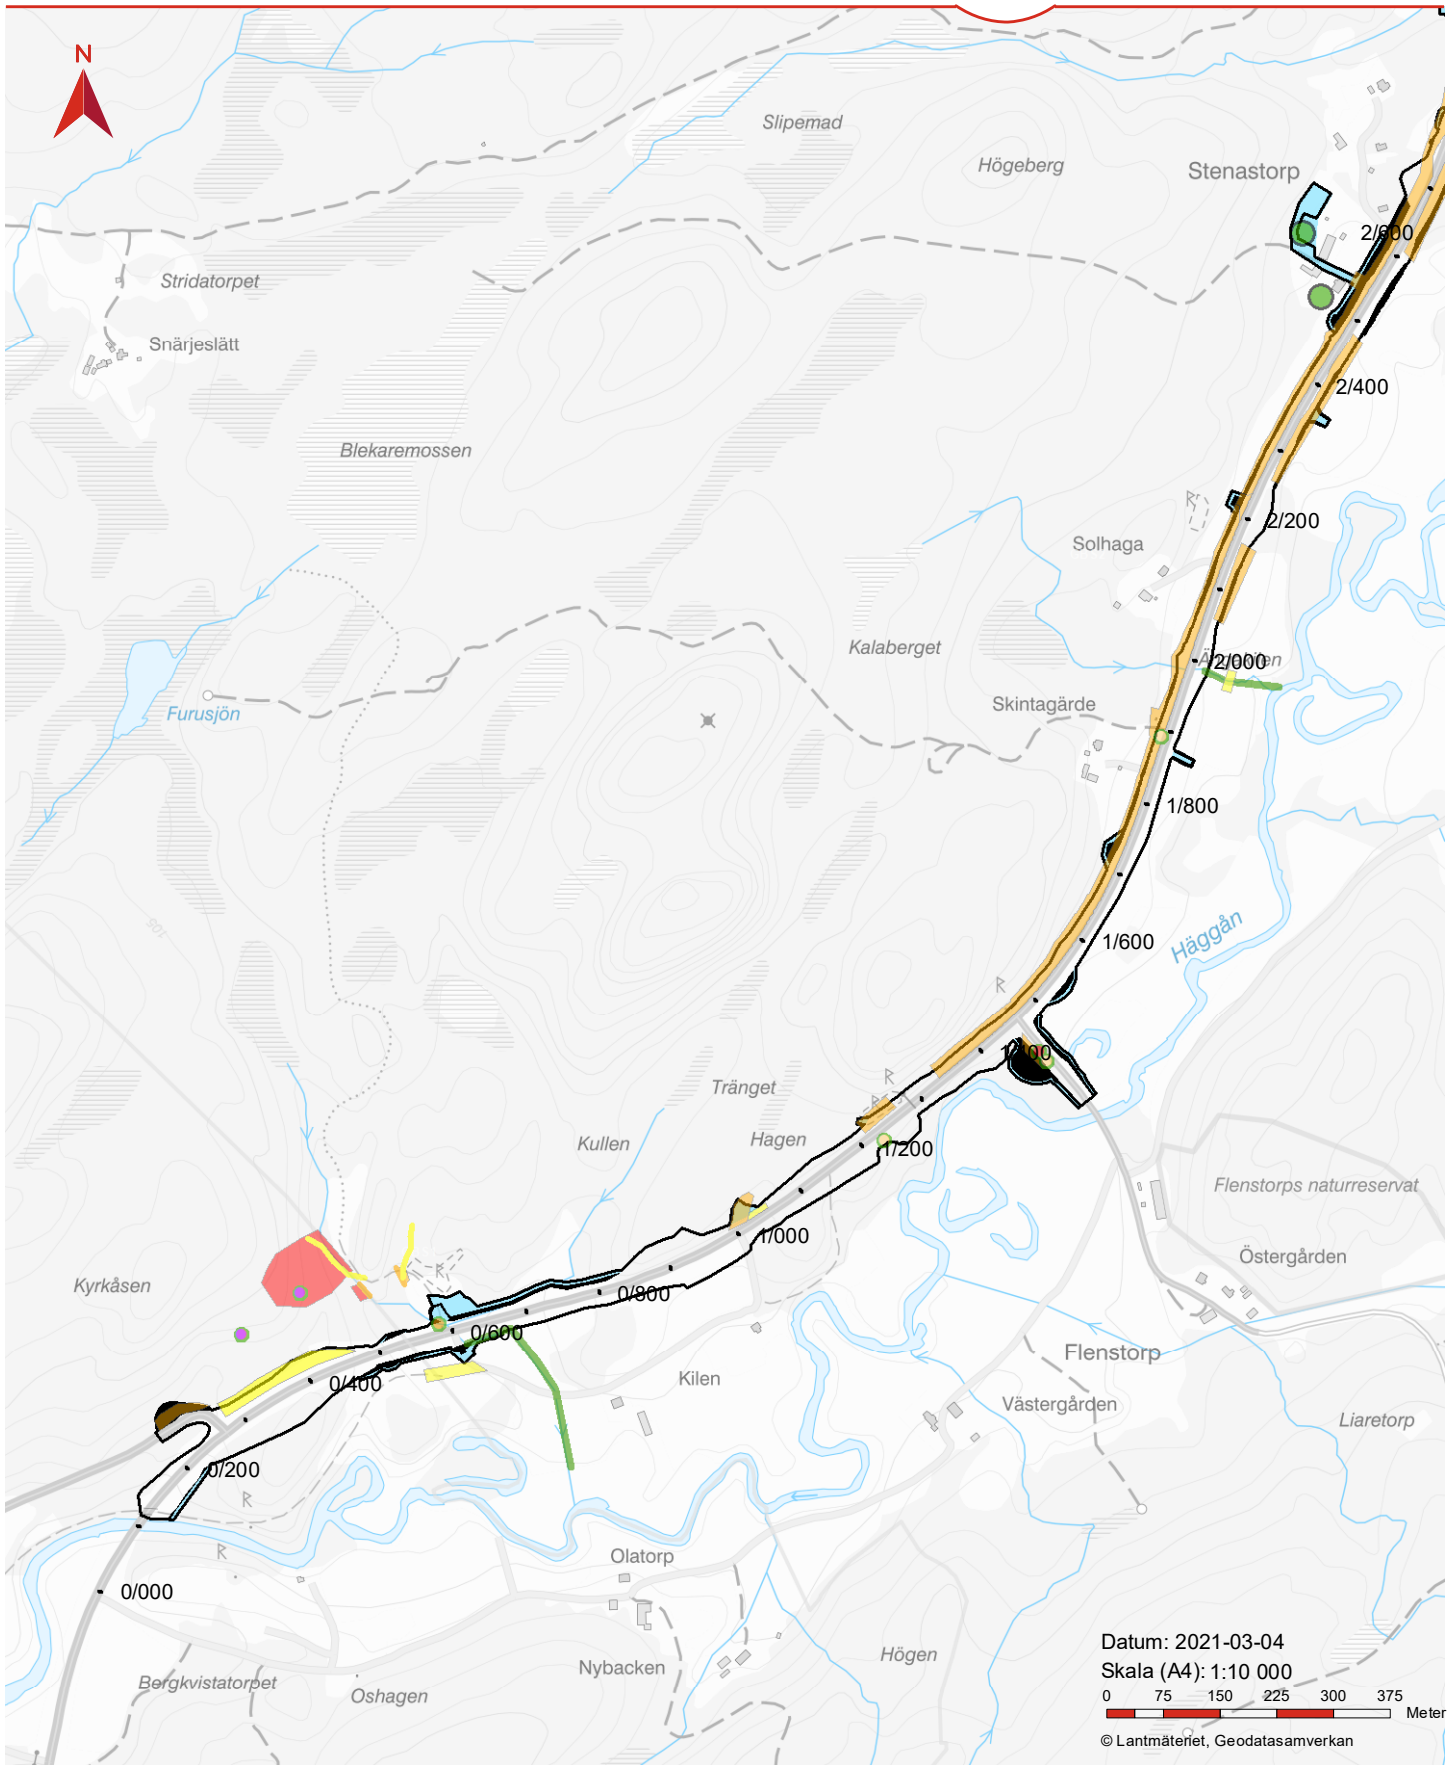

Datum: 2021-03-04
 Skala (A4): 1:10 000
 0 75 150 225 300 375 Meter
 © Lantmäteriet, Geodatasamverkan

BILAGA 2: NATURVÄRDEN

Teckenförklaring

 Nytt Vägområde	Naturvärdesklass	 Mycket högt naturvärde	 Spillkråka	 Gullviva
 Tillfällig nyttjanderätt	 Mycket högt naturvärde	 Högt naturvärde	 Blomsterlupin	 Kopparödra
 Generellt biotopskydd	 Högt naturvärde	 Påtagligt naturvärde	 Kanadensiskt gullris	 Revlumner
 Generellt biotopskydd	 Påtagligt naturvärde	 Visst naturvärde	 Grönvit nattviol	 Slåttergubbe
	 Visst naturvärde			

BILAGA 2: NATURVÄRDEN

Teckenförklaring

	Nytt Vägområde		Naturvärdesklass		Mycket högt naturvärde		Spillkråka		Gullviva
	Tillfällig nyttjanderätt		Mycket högt naturvärde		Högt naturvärde		Blomsterlupin		Kopparödda
	Generellt biotopskydd		Högt naturvärde		Påtagligt naturvärde		Kanadensiskt gullris		Revlummer
	Generellt biotopskydd		Påtagligt naturvärde		Visst naturvärde		Grönvit nattviol		Slättergubbe
			Visst naturvärde						

BILAGA 2: NATURVÄRDEN

Teckenförklaring

 Nytt Vägområde	Naturvärdesklass	 Mycket högt naturvärde	 Spillkråka	 Gullviva
 Tillfällig nyttjanderätt	 Mycket högt naturvärde	 Högt naturvärde	 Blomsterlupin	 Kopparödlan
 Generellt biotopskydd	 Högt naturvärde	 Påtagligt naturvärde	 Kanadensiskt gullris	 Revlumner
 Generellt biotopskydd	 Påtagligt naturvärde	 Visst naturvärde	 Grönvit nattviol	 Slättergubbe
	 Visst naturvärde			