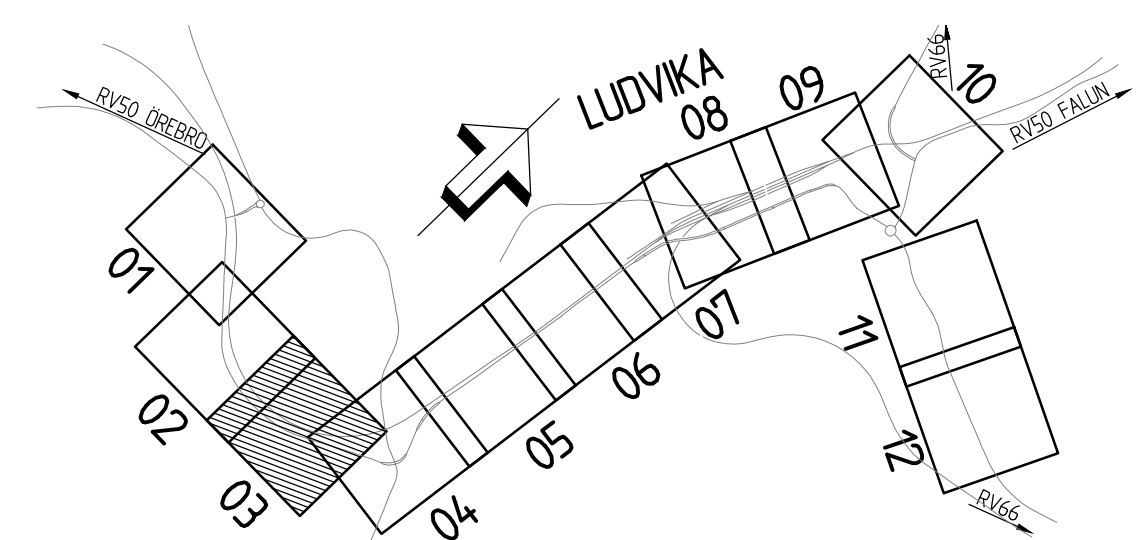

TYP AV PLAN		VÄGPLAN	
GRANSKNINGSSTATUS / SYFTE		FÖR GRANSKNING	
HANDLINGSTYP		SAMRÅDSHANDLING	
DATUM	2016-10-03	LEVERANS / ÄNDRINGS-PM	
OBJEKT		RV 50 GENOMFART LUDVIKA	
DELOMRÅDE / BANDEL		VP 1 LYVIKSBERGET - SNÖÄVÄGEN	
ANLÄGGNINGSDDEL		GEMENSAM	
OBJEKTNUMMER / KM	143590	KONSTRUKTIONNUMMER	
BESTÄLLARE	TRAFIKVERKET	LEVERANTÖR	SWECO
SKAPAD AV	T ROSENDAHL	UPPDRAGSNUMMER	2412623
GODKÄND AV	H ANGANTYR	AVDELNING	CIVIL
RITNINGSTYP		ILLUSTRATIONSKARTA	
TEKNOMRÅDE / INNEHÅLL		VÄGUTFORMNING OCH TRAFIK	
BESKRIVNING		KM 2/100-2/620	
SKALA	1:1000	FORMAT	A1
RITNINGNUMMER	1 00 T 05 03	FÖRVALTNINGSNUMMER	
		BLAD	NÄSTA BLAD
			BET