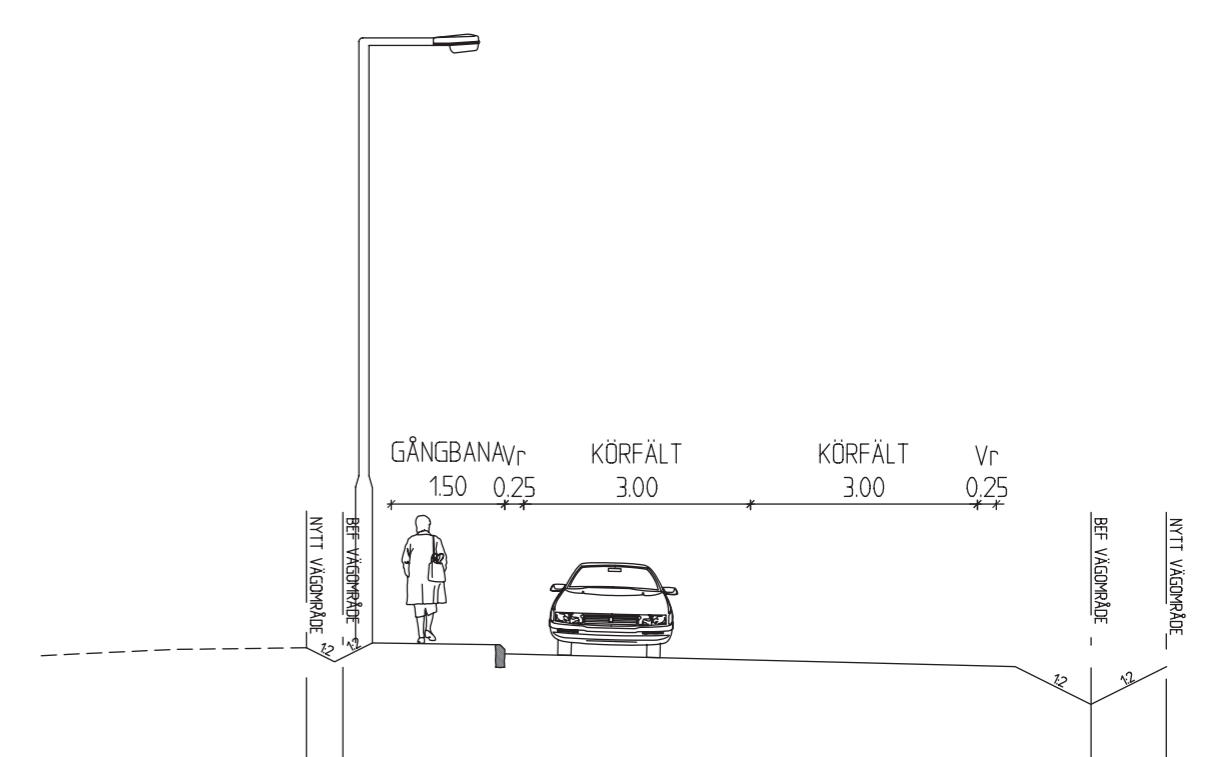

Ny färja

Kajramp Norra Lagnö

Boj Norra Lagnö

Typbild dykdalber

Typbild dykdalber och färja

Sektion Lagnövägen med gångbana. Typ av stolpe ej beslutad.