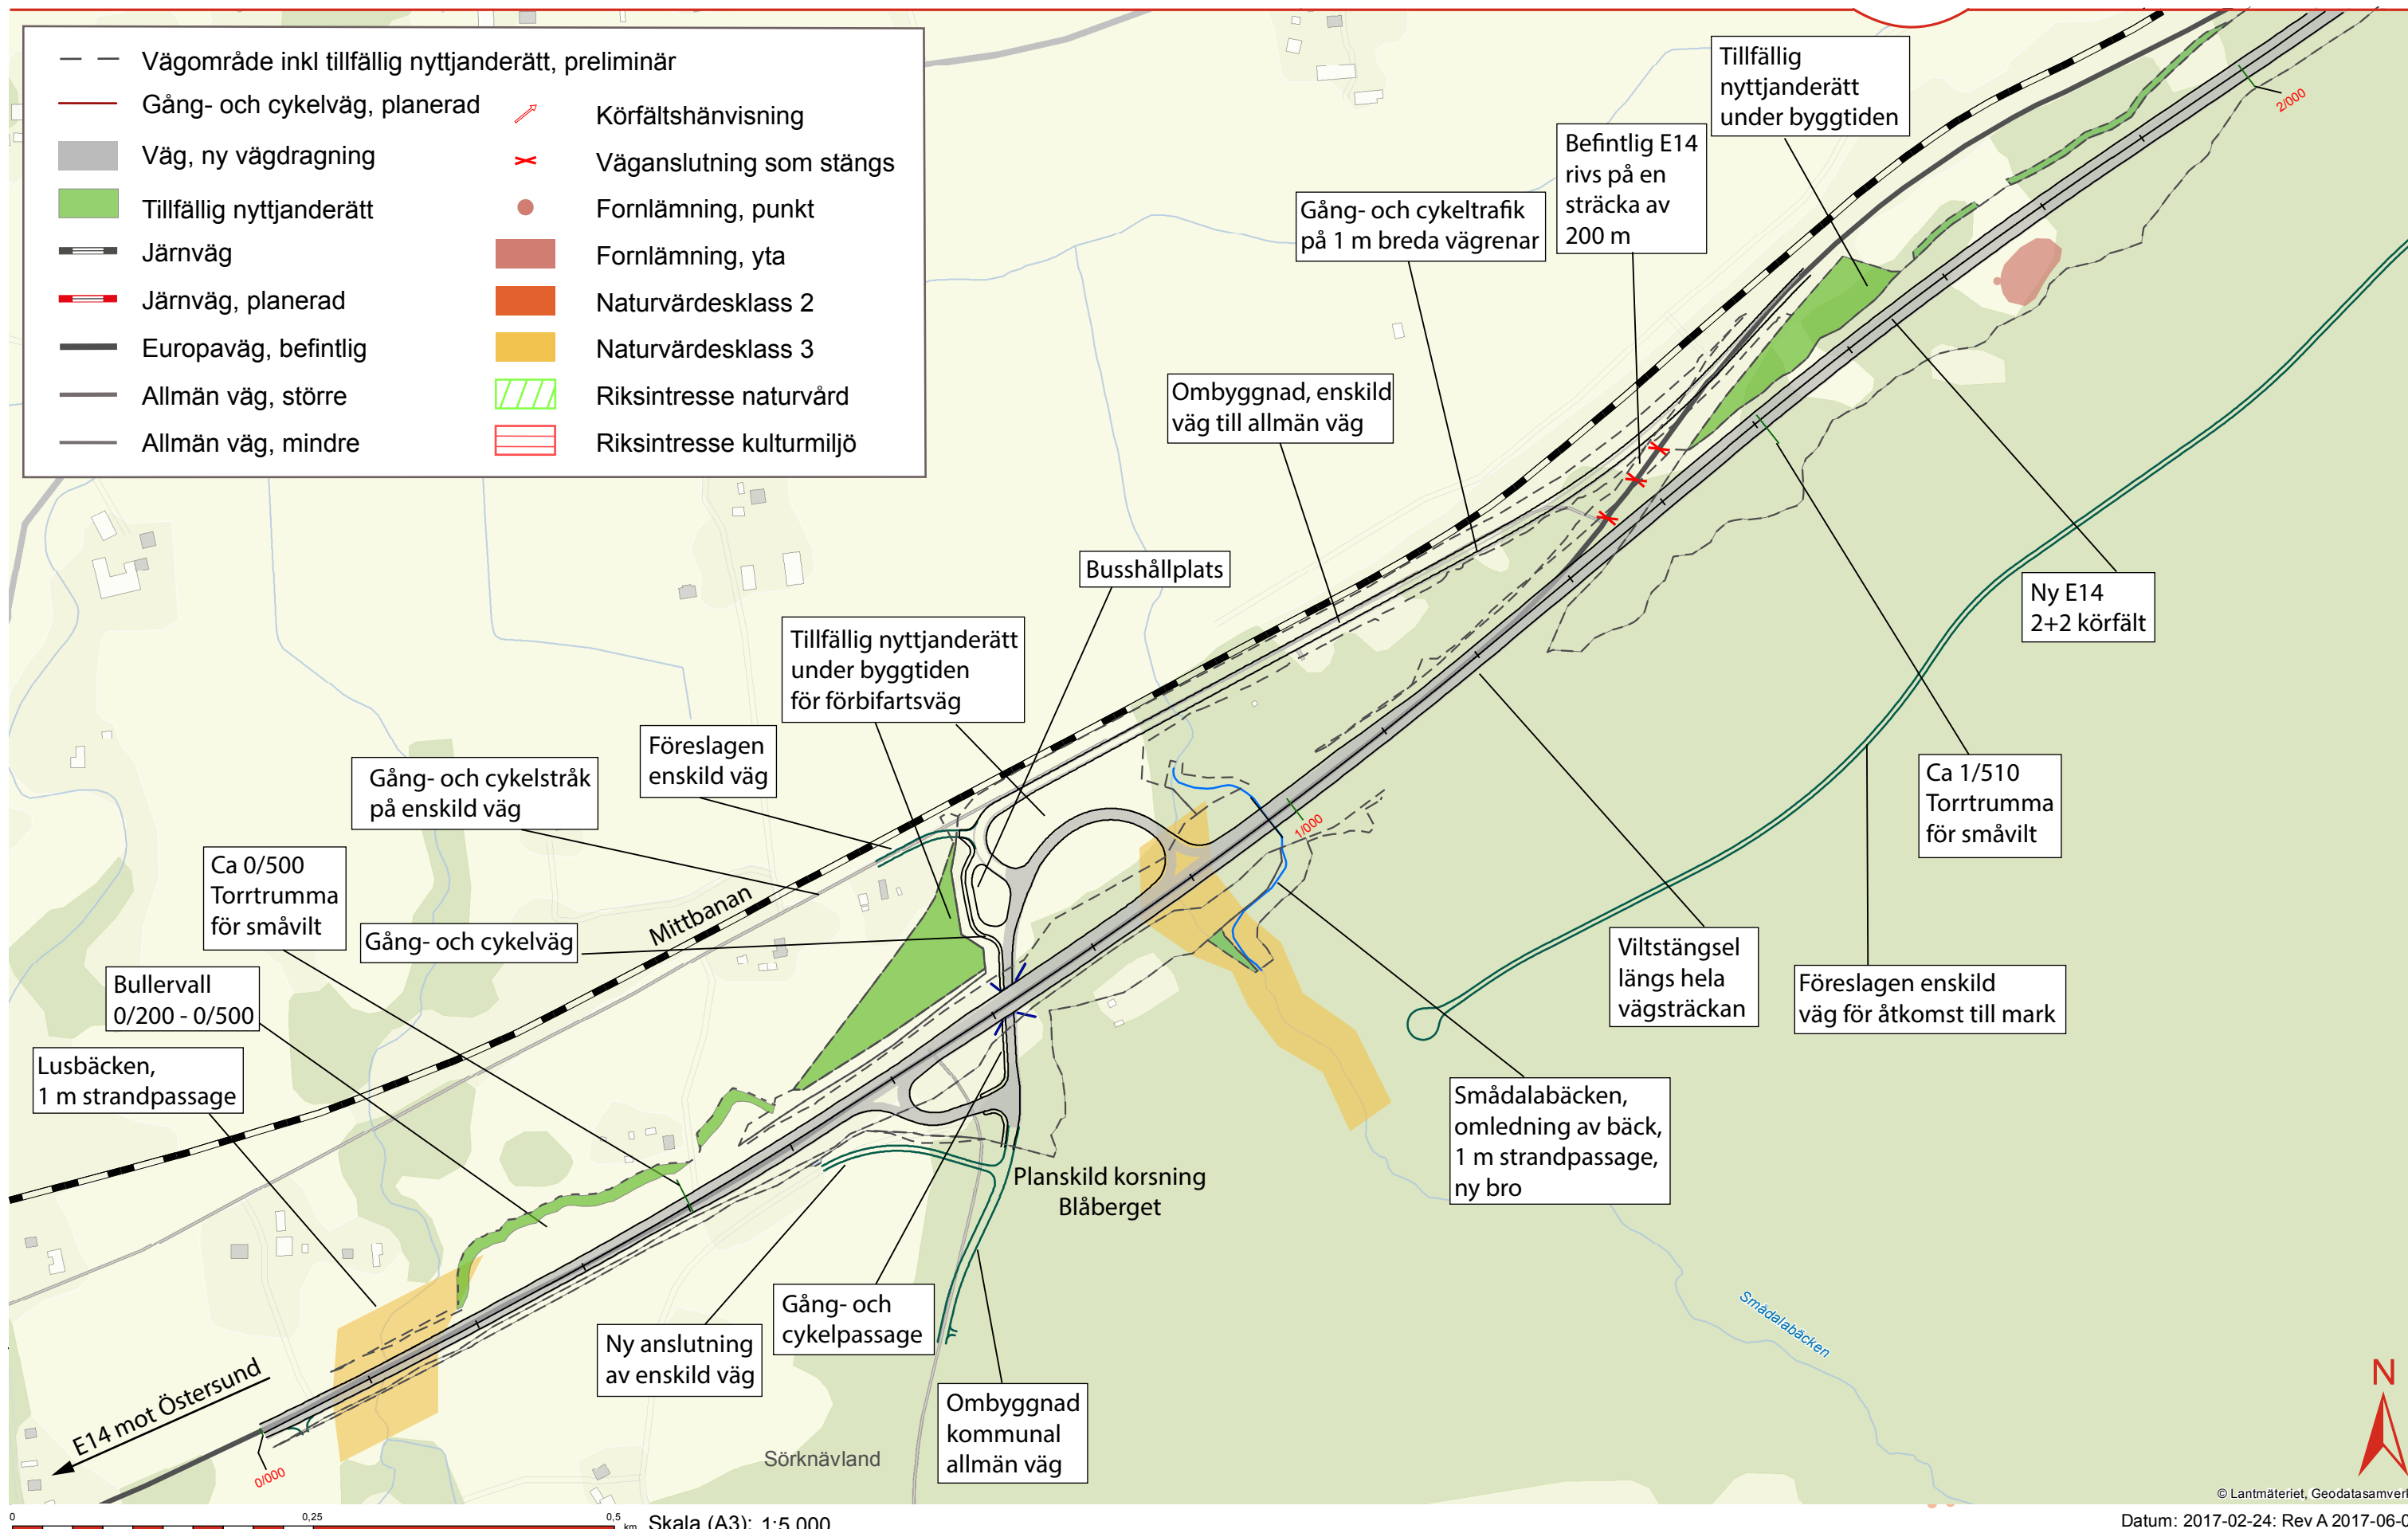

# ÖVERSIKTSKARTA MKB

Vägplan E14 Timmervägen – Blåberget