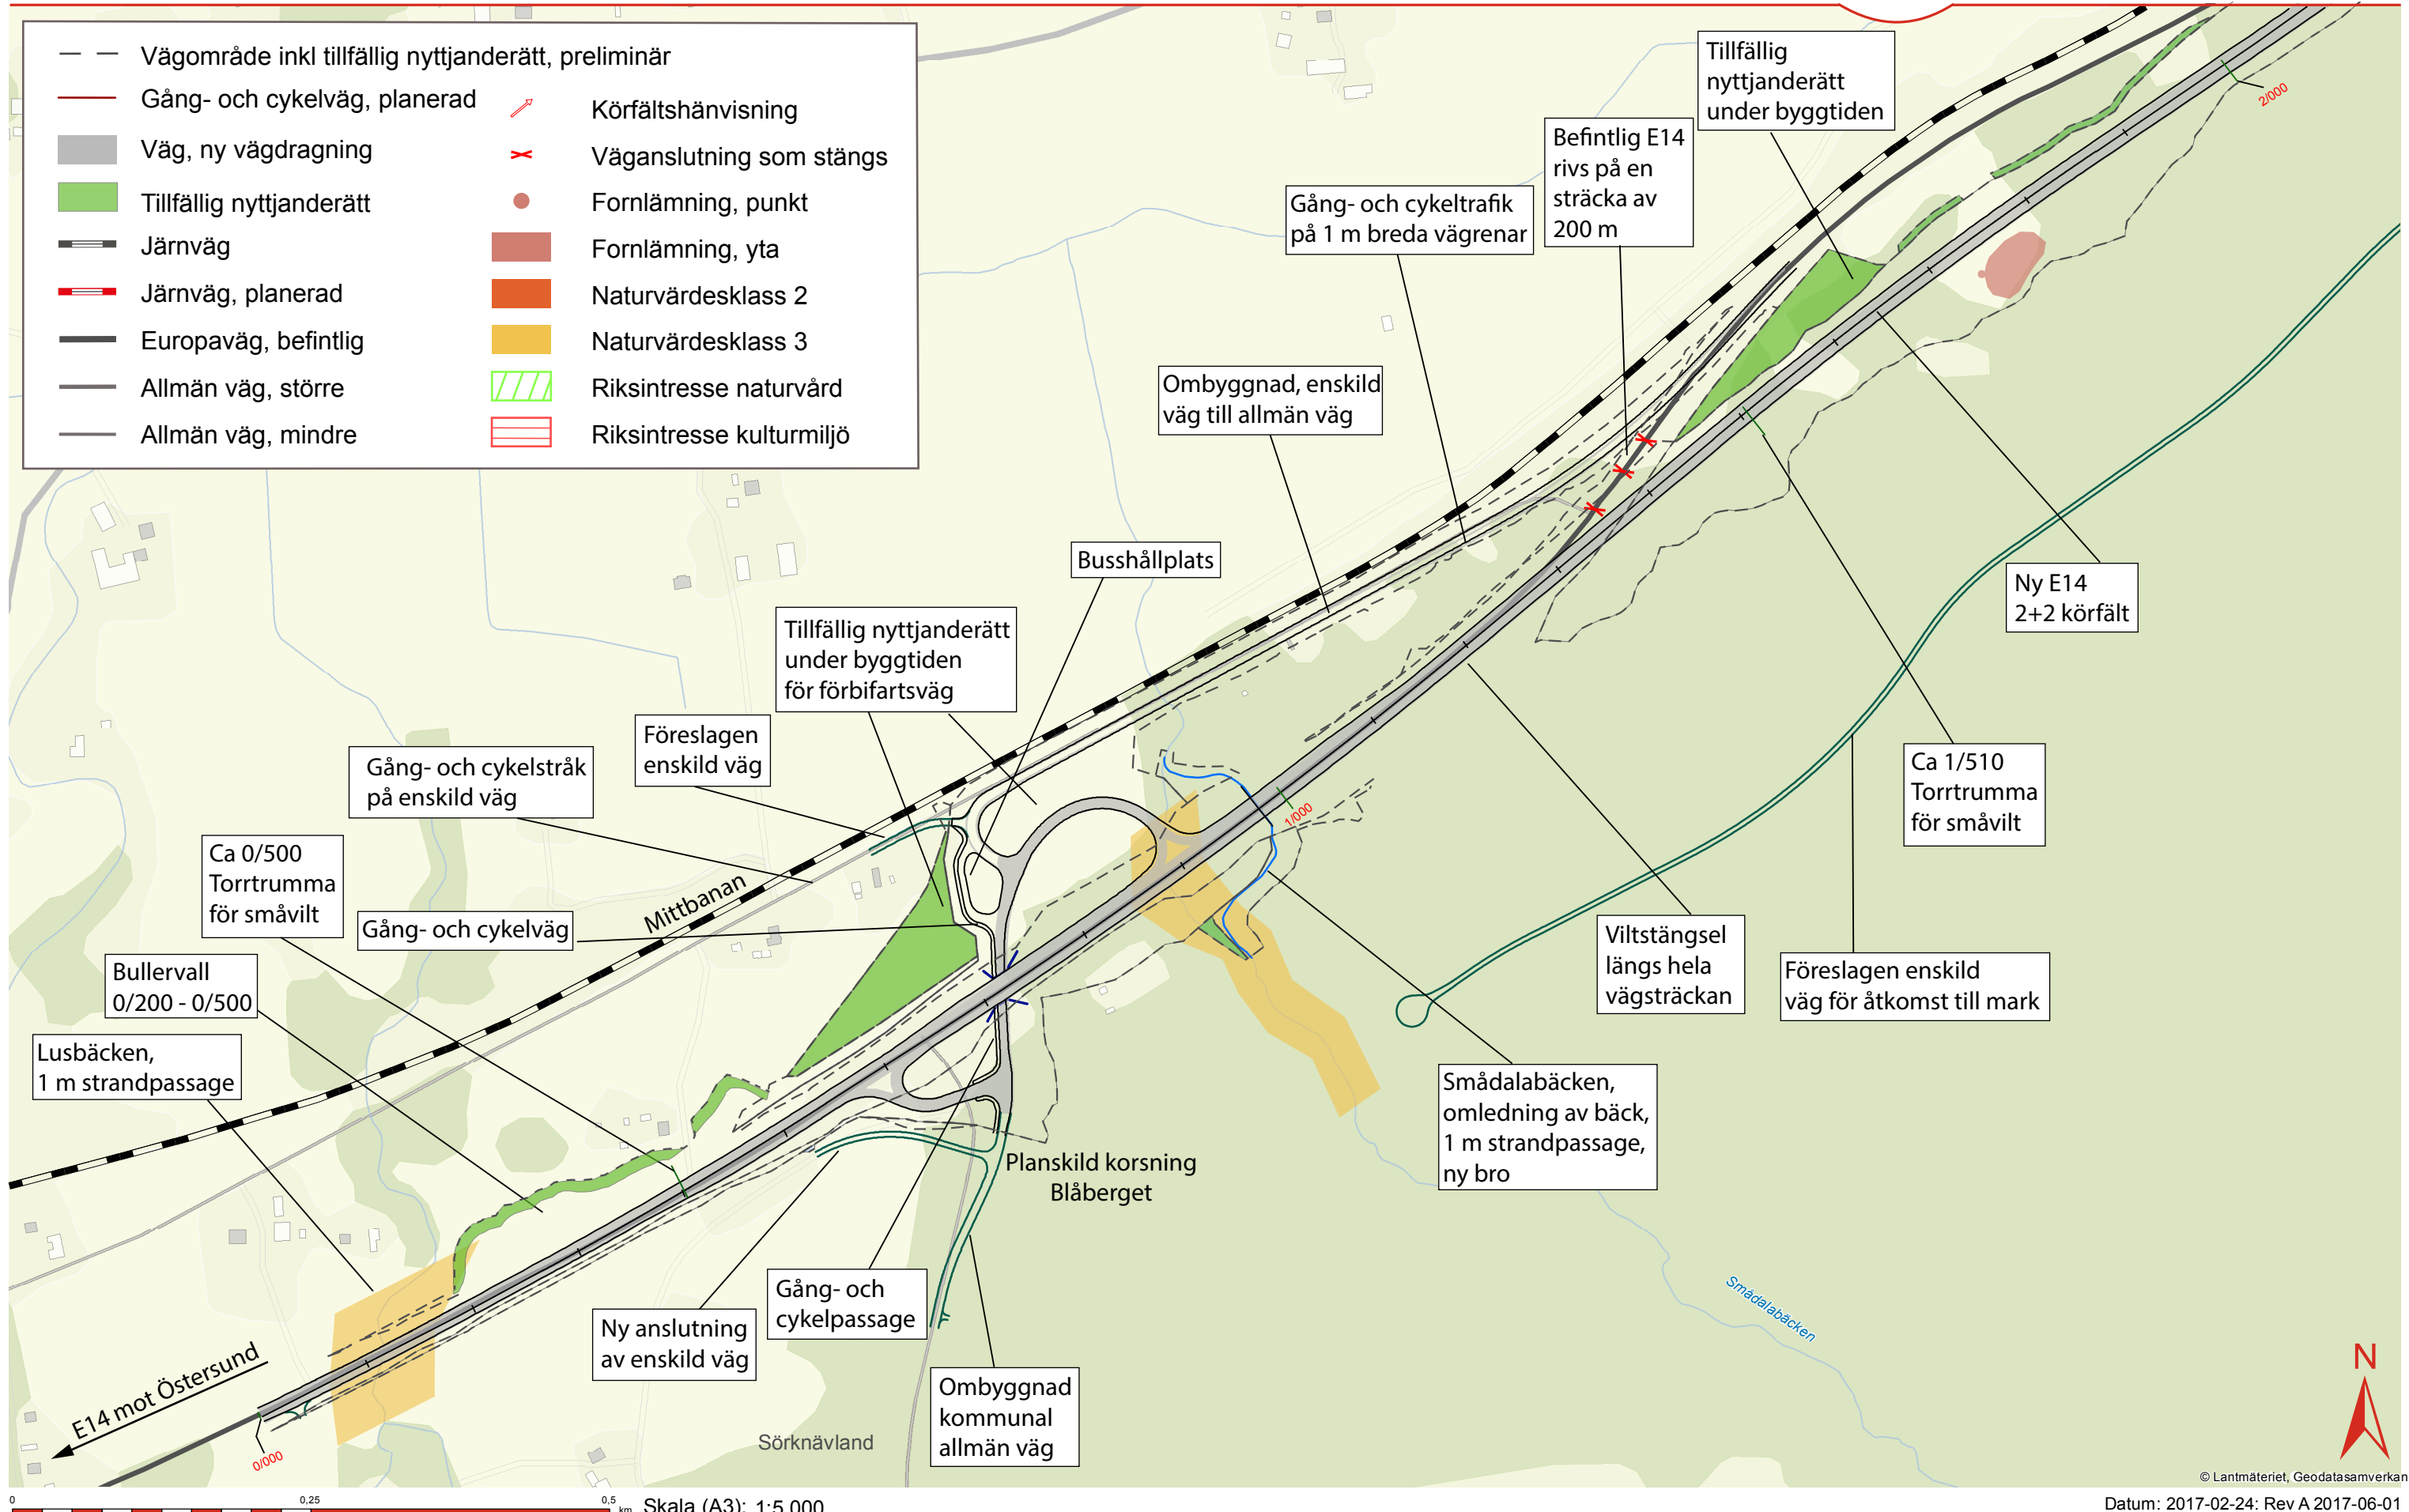

# ÖVERSIKTSKARTA MKB

Vägplan E14 Timmervägen – Blåberget