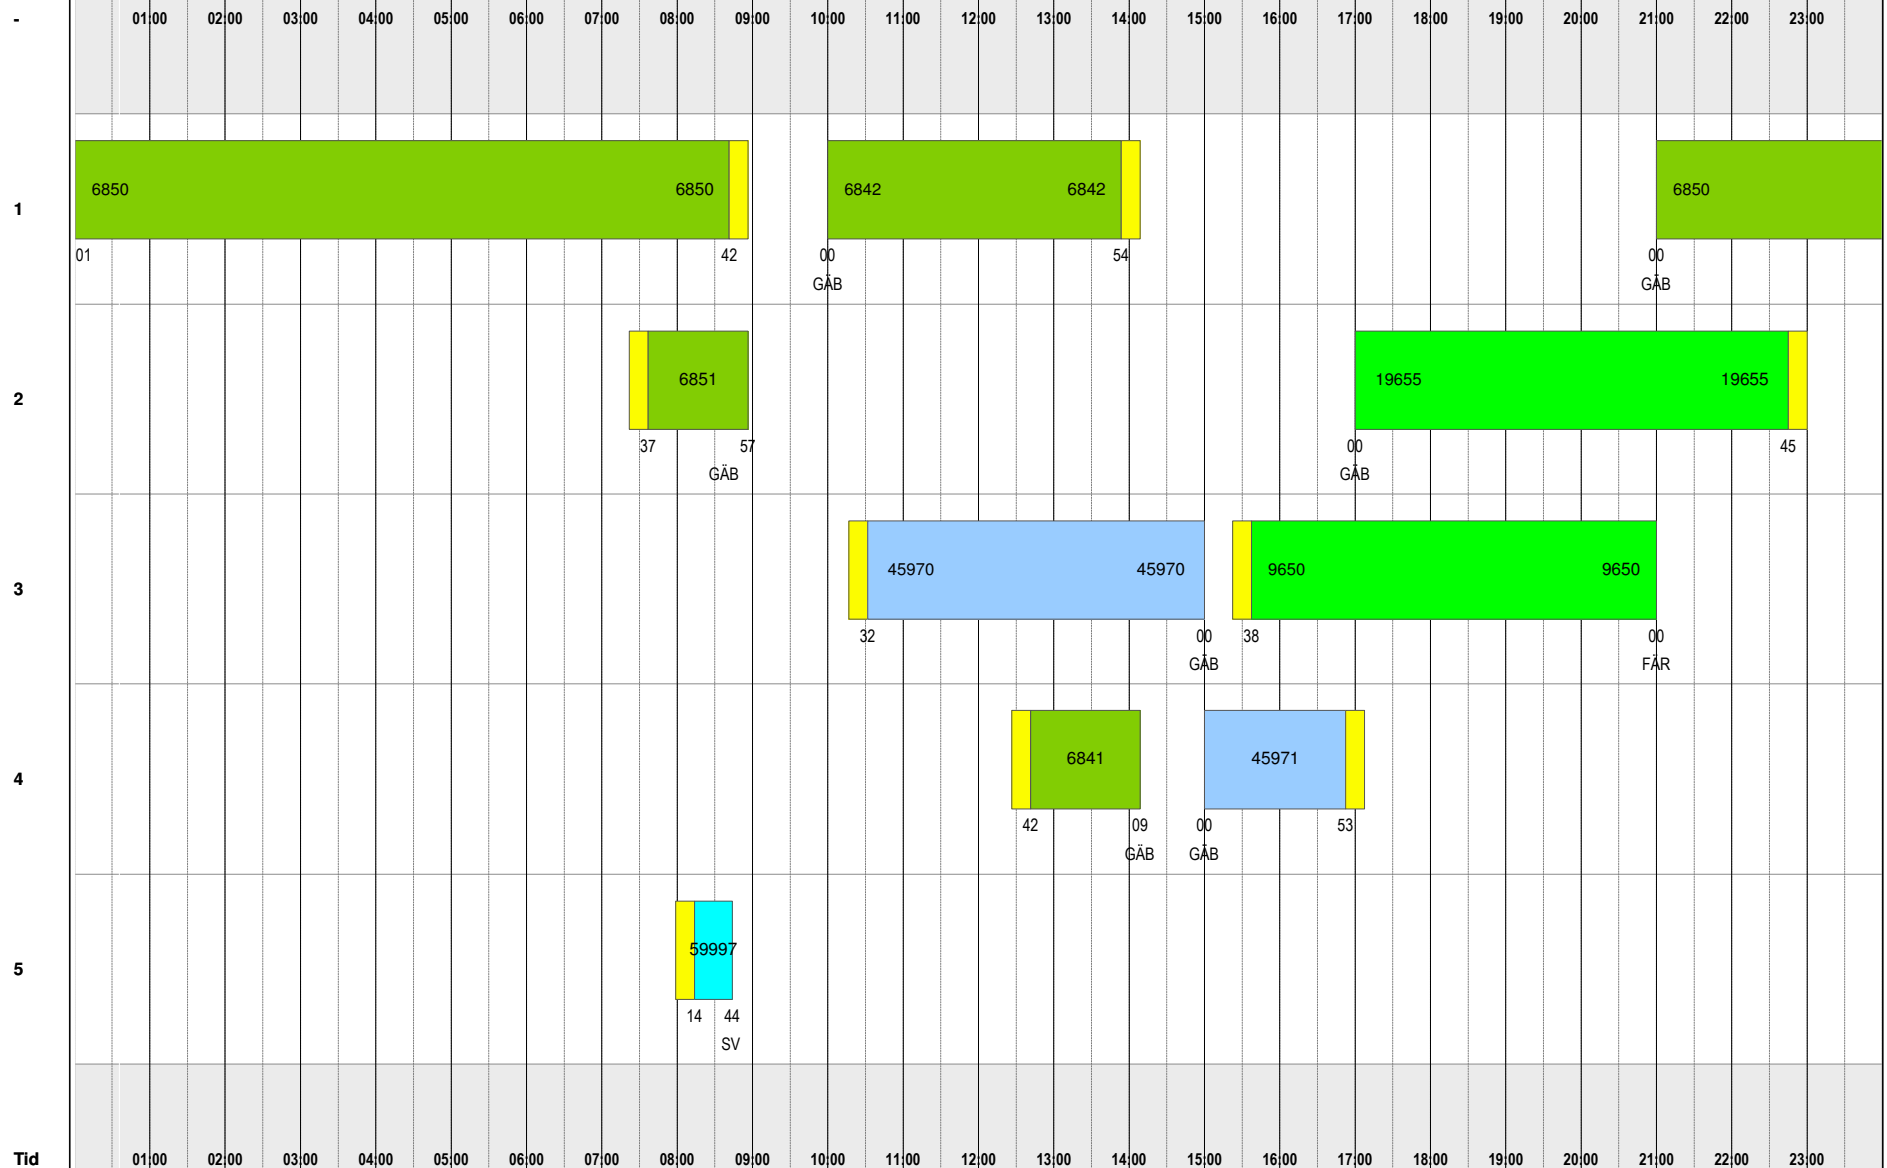

Notering
Green Cargo 6843 och 6832
går direkt till/från Granudden

Green Cargo 6821-6826,
6831, 6832, 16821-16824
går direkt till/från Granudden

Green Cargo 6835, 6836,
6837 och 6838 går direkt
till/från Granudden

Green Cargo 6819, 6821,
6823, 6826, 6831, 6827 och
6828 går direkt till Granudden

Tid