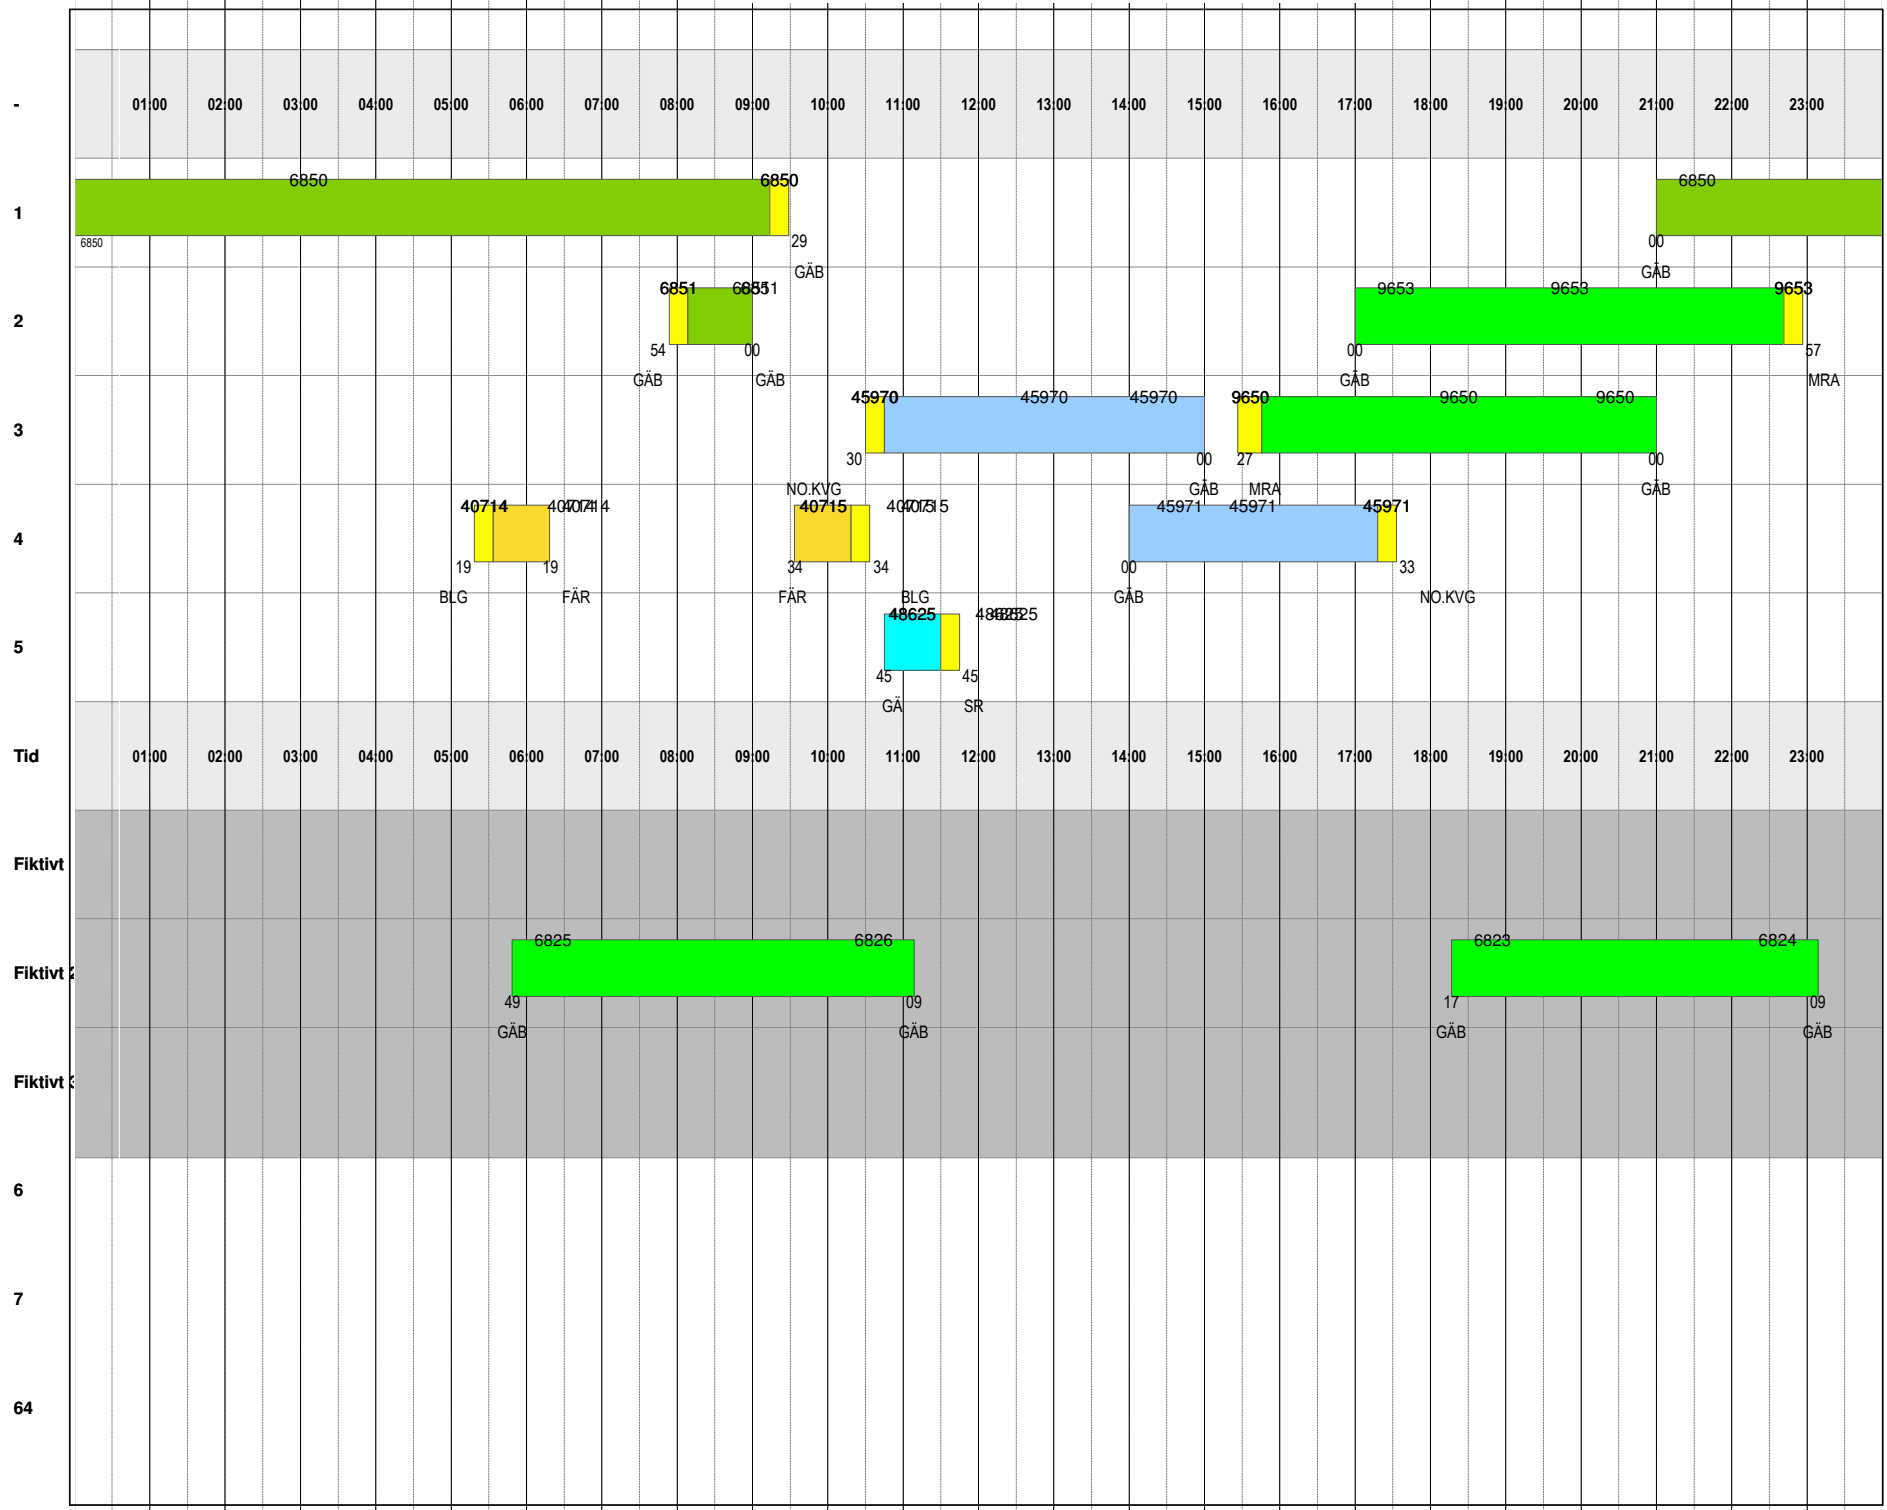

Notering
 Green Cargo 6823/6824,
 6821/6822, 6831/6832 går
 direkt till/från Granudden.

Notering
 Green Cargo 6823/6824,
 6821/6822, 6831/6832 går
 direkt till/från Granudden.

Notering
 Green Cargo 6823/6824,
 6821/6822, 6831/6832 går
 direkt till/från Granudden.

Notering
 Green Cargo 6823/6824,
 6821/6822, 6831/6832 går
 direkt till/från Granudden.

DAGLIGSPÅRANVÄNDNINGSPÅN FÄR

Fredag 20211217

Notering
Green Cargo 6823/6824,
6821/6822, 6831/6832 går
direkt till/från Granudden.

Tid
Fiktivt
Fiktivt 2
Fiktivt 3
6
7
64

Notering
 Green Cargo 6823/6824,
 6821/6822, 6831/6832 går
 direkt till/från Granudden.

Notering
 Green Cargo 6823/6824,
 6821/6822, 6831/6832 går
 direkt till/från Granudden.

Tid 01:00 02:00 03:00 04:00 05:00 06:00 07:00 08:00 09:00 10:00 11:00 12:00 13:00 14:00 15:00 16:00 17:00 18:00 19:00 20:00 21:00 22:00 23:00 Tid

Fiktivt Fiktivt

Fiktivt 2 Fiktivt 2

Fiktivt 3 Fiktivt 3

6 6