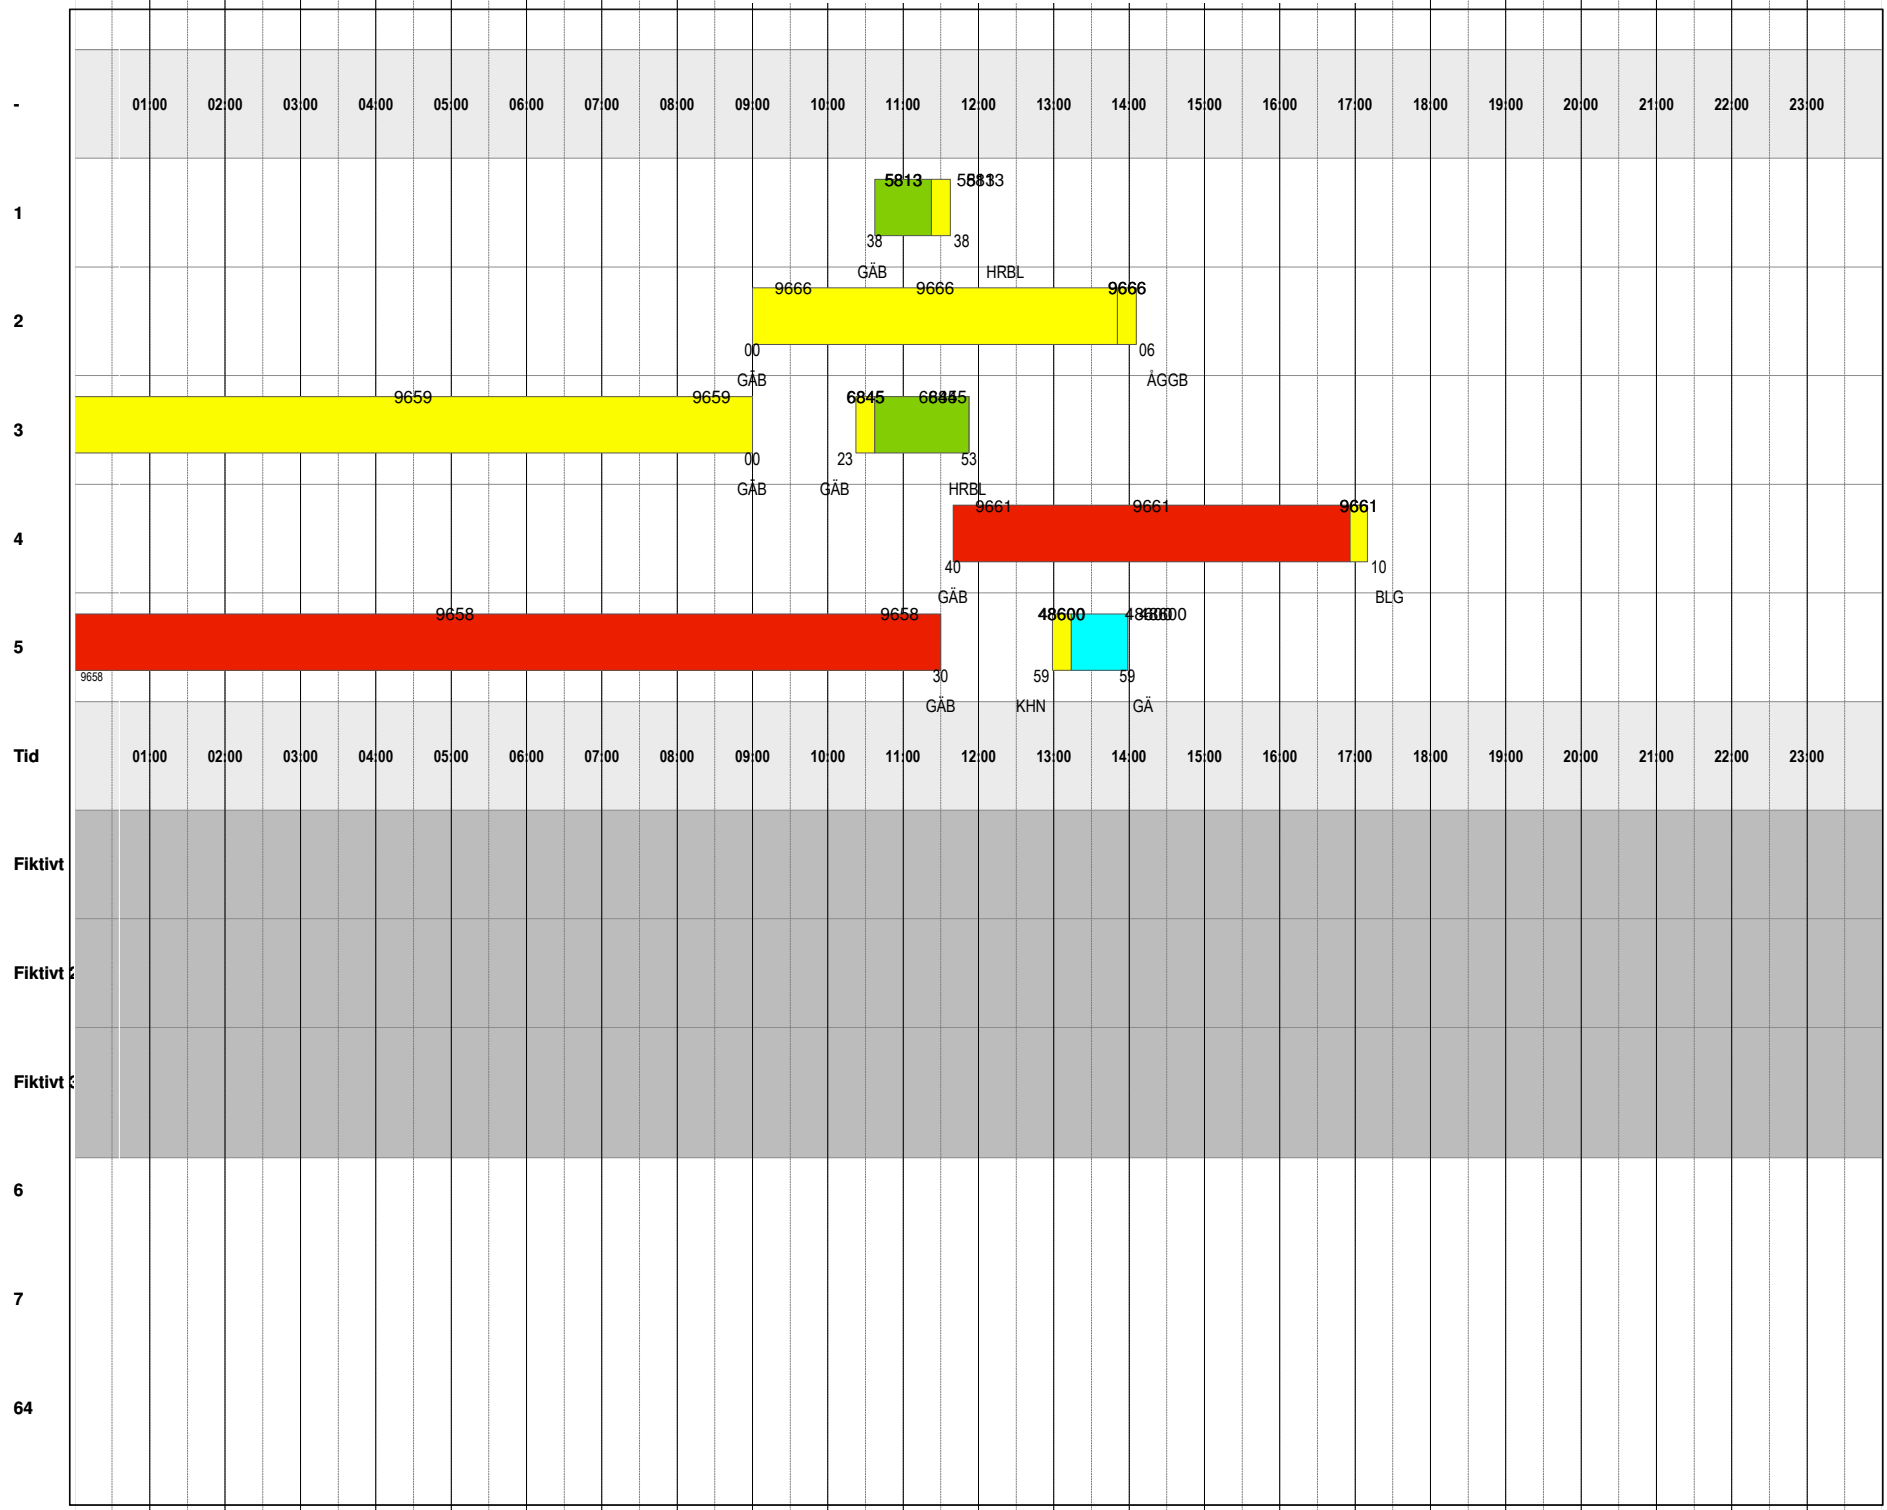

Notering
 Green Cargo 6823/6824,
 6821/6822, 6831/6832 går
 direkt till/från Granudden.

Notering
 Green Cargo 6823/6824,
 6821/6822, 6831/6832 går
 direkt till/från Granudden.

Notering
 Green Cargo 6823/6824,
 6821/6822, 6831/6832 går
 direkt till/från Granudden.

Notering
 Green Cargo 6823/6824,
 6821/6822, 6831/6832 går
 direkt till/från Granudden.

DAGLIGSPÅRANVÄNDNINGSPÅN FÄR

Fredag 20211217

Notering
Green Cargo 6823/6824,
6821/6822, 6831/6832 går
direkt till/från Granudden.

Tid
Fiktivt
Fiktivt 2
Fiktivt 3
6
7
64

Notering
 Green Cargo 6823/6824,
 6821/6822, 6831/6832 går
 direkt till/från Granudden.

Notering
 Green Cargo 6823/6824,
 6821/6822, 6831/6832 går
 direkt till/från Granudden.

Tid 01:00 02:00 03:00 04:00 05:00 06:00 07:00 08:00 09:00 10:00 11:00 12:00 13:00 14:00 15:00 16:00 17:00 18:00 19:00 20:00 21:00 22:00 23:00 Tid

Fiktivt Fiktivt

Fiktivt 2 Fiktivt 2

Fiktivt 3 Fiktivt 3

6 6