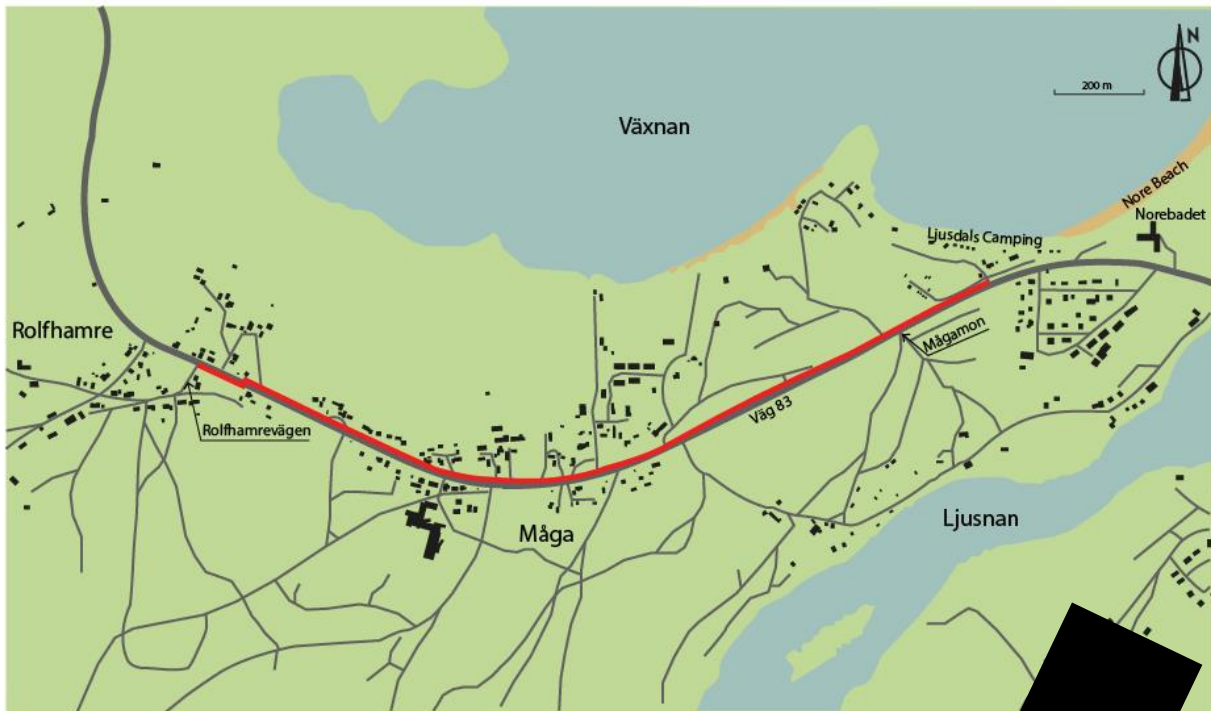

Översiktskarta

UPPDRAGSNUMMER

167671

SKEDE

Vägplan

DATUM

2021-09-24

PROJEKT

Väg 83, Rolfhamre – Nore, gång- och cykelväg

Ljusdals kommun