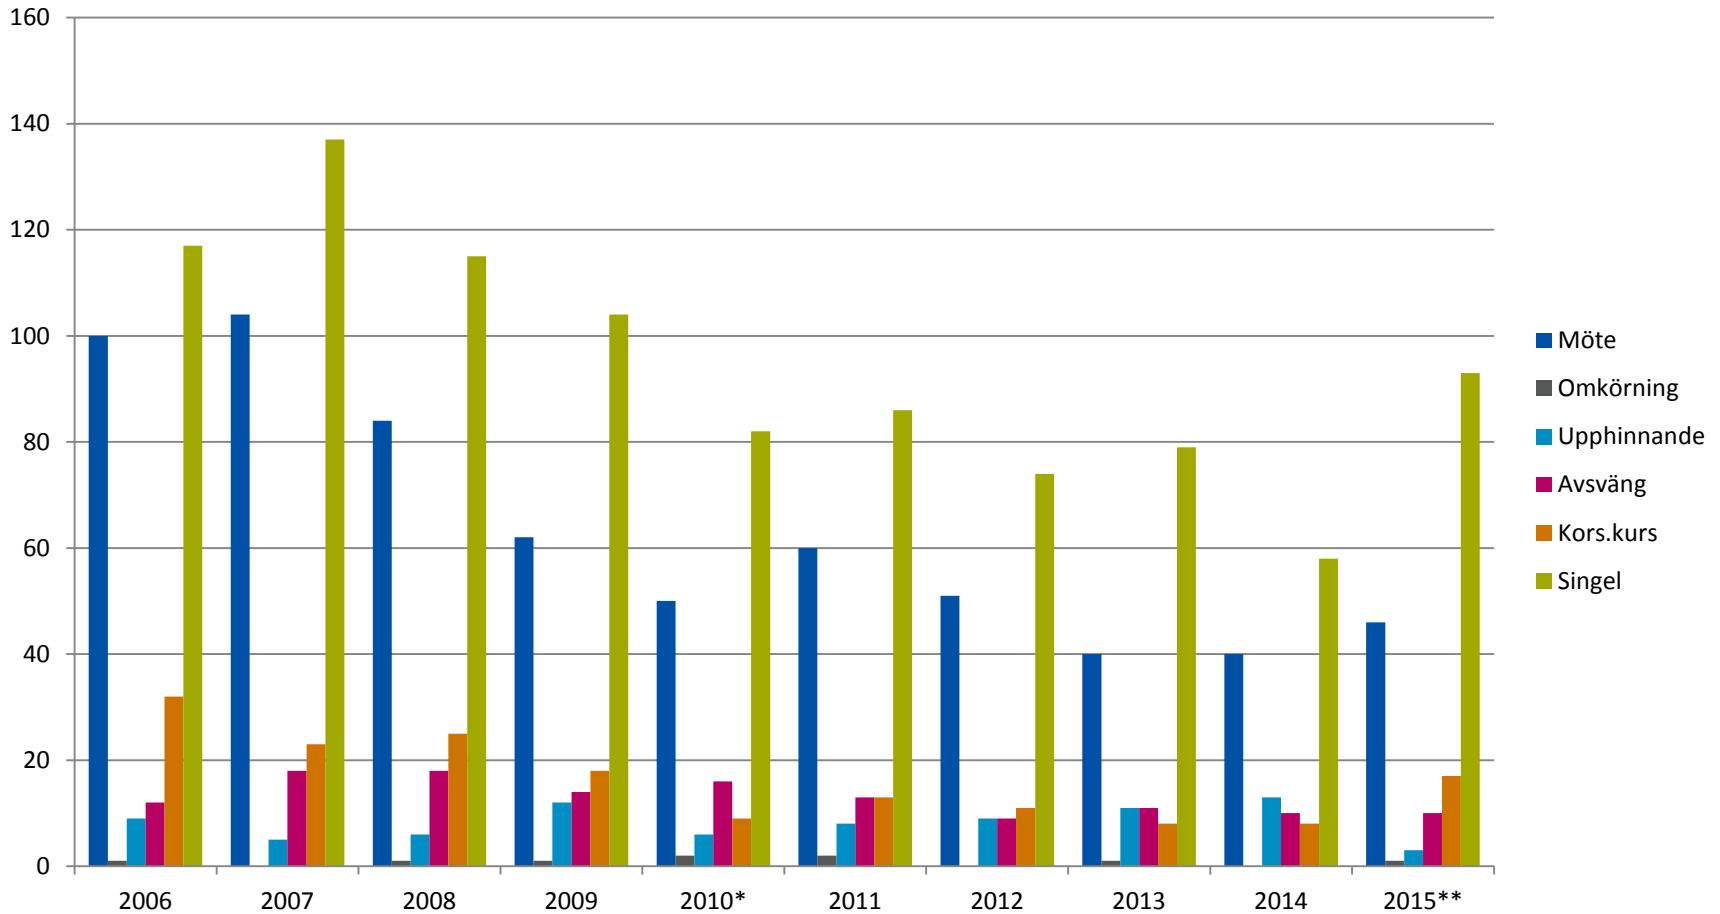

Omkomna jan-okt 2006-2015

Rullande 12-månadersvärden

- Senaste 12 månader (oktober 2014-september 2015):
259 omkomna
- Senast föregående 12 månader (oktober 2013-september 2014): **278 omkomna**
- Minskning med 9% jämfört ett 4-års medelvärde

Omkomna efter färdstätt jan-okt 2006-2015

Omkomna i motorfordonsolyckor efter olyckstyp jan-okt 2006-2015

Omkomna oskyddade trafikanter i kollision med motorfordon jan-okt 2006-2015

Omkomna yngre personer (0-19) äldre personer (65+) jan-oktober 2006-2015