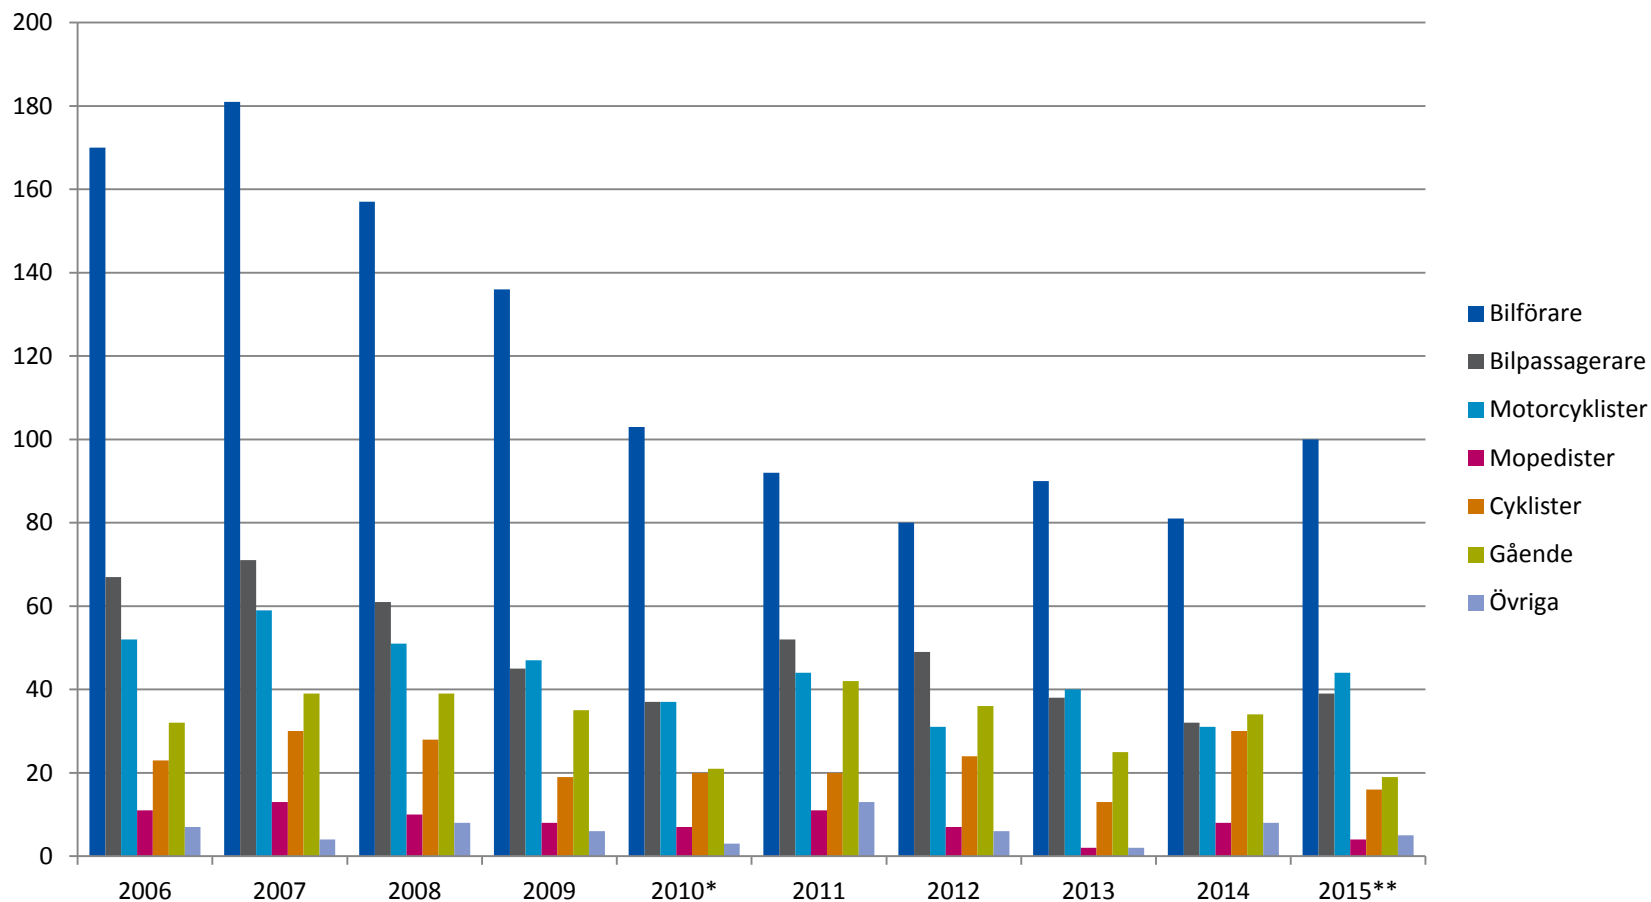

Omkomna jan-okt 2006-2015

Rullande 12-månadersvärden

- Senaste 12 månader (oktober 2014-september 2015):
259 omkomna
- Senast föregående 12 månader (oktober 2013-september 2014): **278 omkomna**
- Minskning med 9% jämfört ett 4-års medelvärde

Omkomna efter färdstätt jan-okt 2006-2015

Omkomna i motorfordonsolyckor efter olyckstyp jan-okt 2006-2015

Omkomna oskyddade trafikanter i kollision med motorfordon jan-okt 2006-2015

Omkomna yngre personer (0-19) äldre personer (65+) jan-oktober 2006-2015