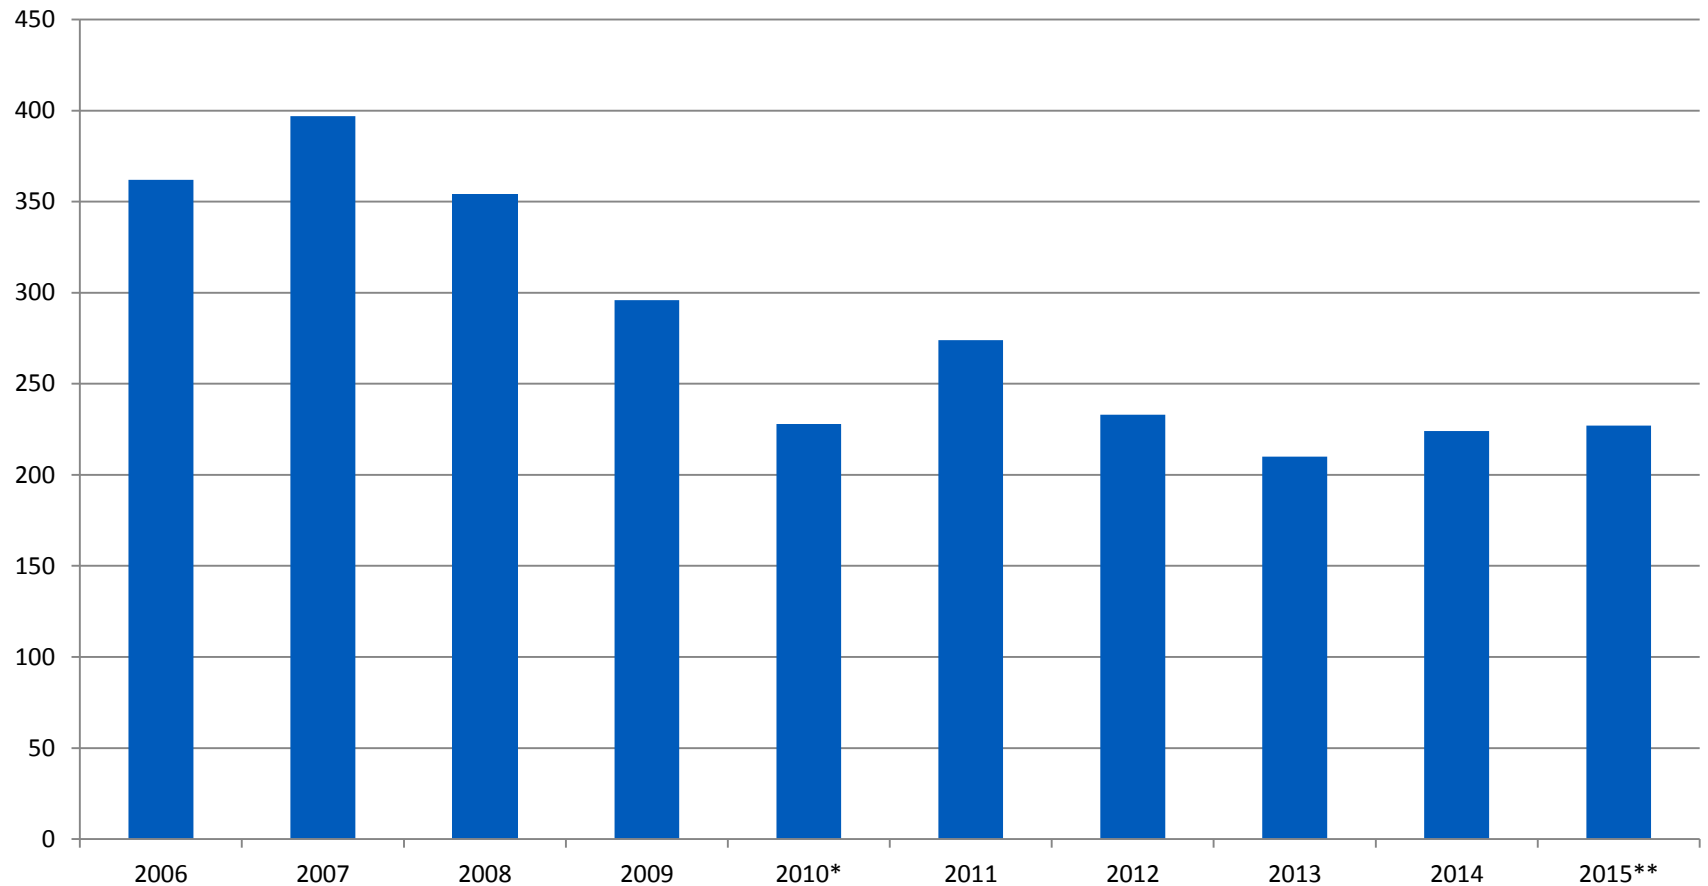

Omkomna jan-okt 2006-2015

Rullande 12-månadersvärden

- Senaste 12 månader (oktober 2014-september 2015):
259 omkomna
- Senast föregående 12 månader (oktober 2013-september 2014): **278 omkomna**
- Minskning med 9% jämfört ett 4-års medelvärde

Omkomna efter färdstätt jan-okt 2006-2015

Omkomna i motorfordonsolyckor efter olyckstyp jan-okt 2006-2015

Omkomna oskyddade trafikanter i kollision med motorfordon jan-okt 2006-2015

Omkomna yngre personer (0-19) äldre personer (65+) jan-oktober 2006-2015