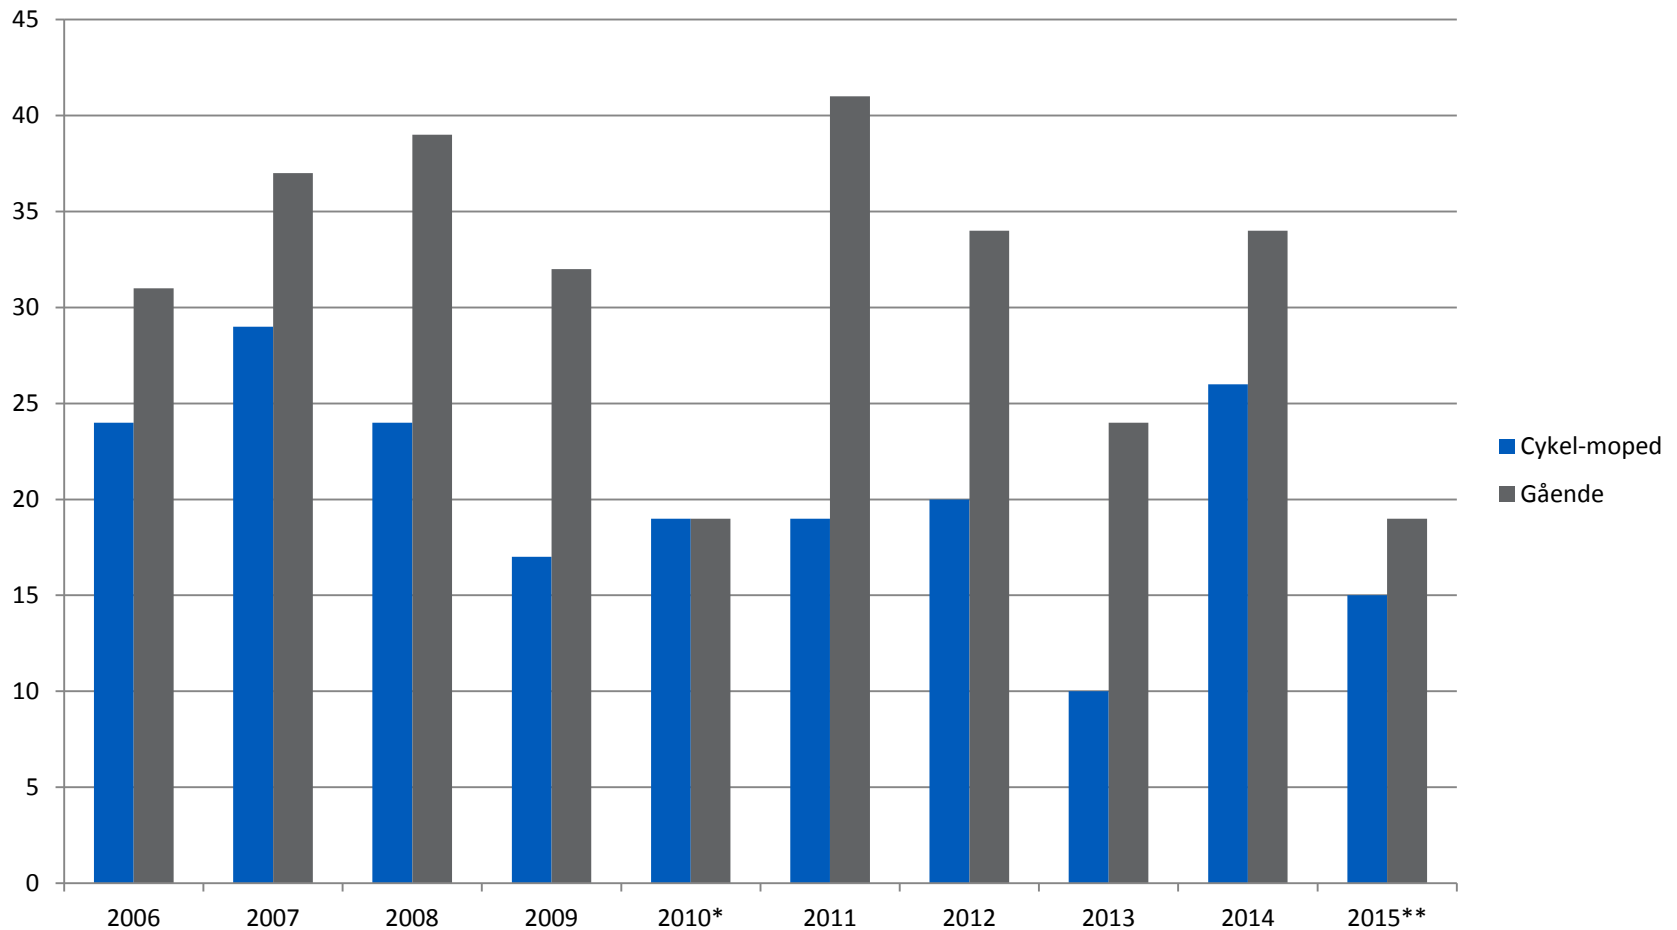

Omkomna jan-okt 2006-2015

Rullande 12-månadersvärden

- Senaste 12 månader (oktober 2014-september 2015):
259 omkomna
- Senast föregående 12 månader (oktober 2013-september 2014): **278 omkomna**
- Minskning med 9% jämfört ett 4-års medelvärde

Omkomna efter färdstätt jan-okt 2006-2015

Omkomna i motorfordonsolyckor efter olyckstyp jan-okt 2006-2015

Omkomna oskyddade trafikanter i kollision med motorfordon jan-okt 2006-2015

Omkomna yngre personer (0-19) äldre personer (65+) jan-oktober 2006-2015