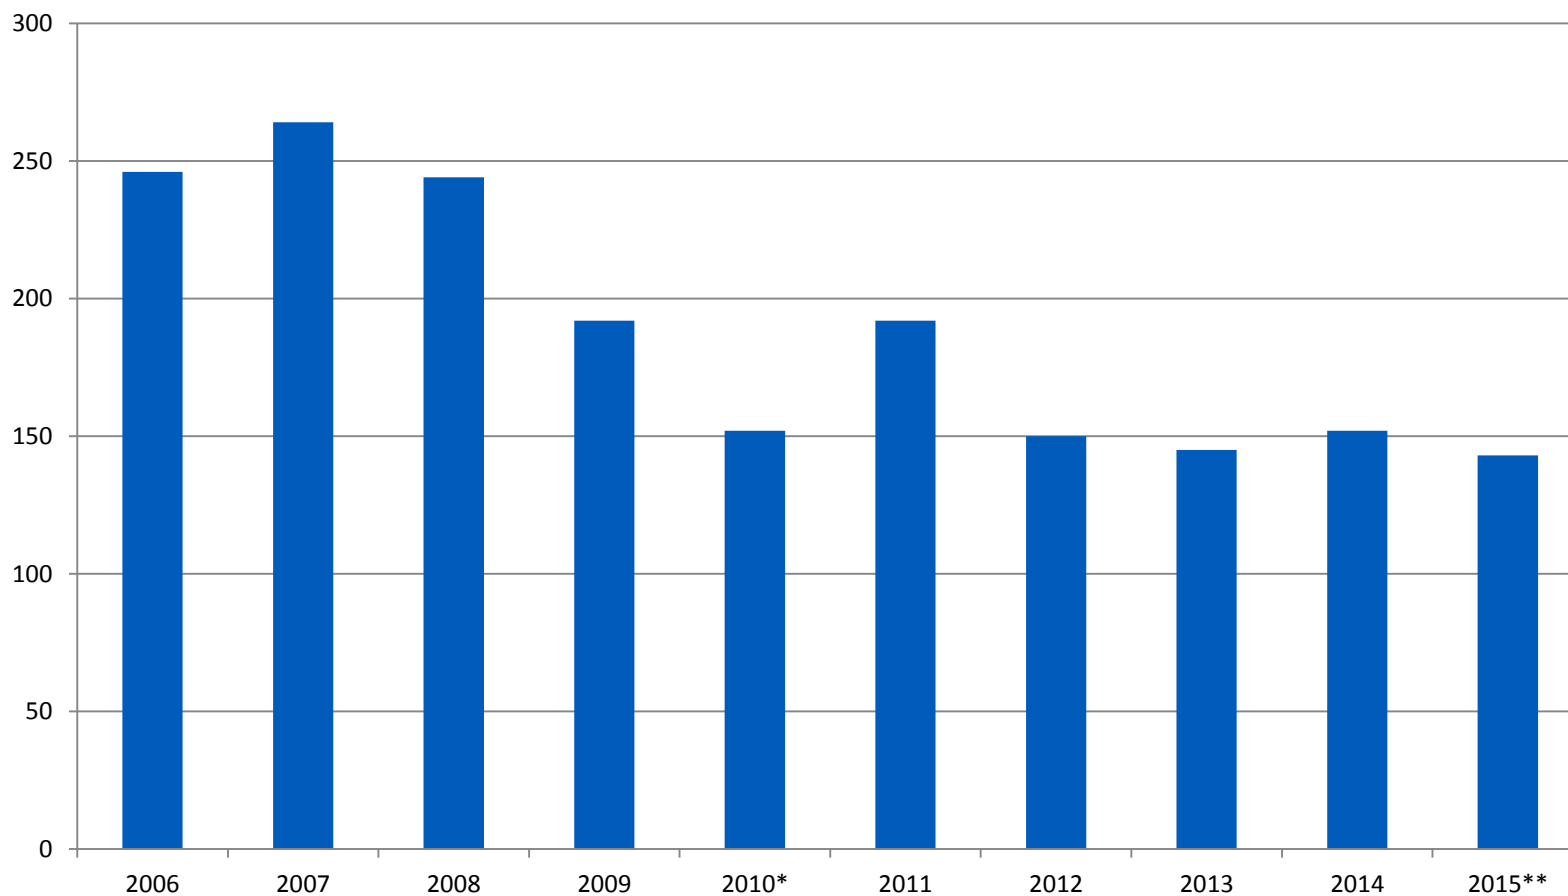

Omkomna jan-juli 2006-2015

Rullande 12-månadersvärden

- Senaste 12 månader (augusti 2014-juli 2015):
261 omkomna
- Senast föregående 12 månader (augusti 2013-juli 2014):
267 omkomna
- Minskning med 9% jämfört ett 4-års medelvärde

Omkomna efter färdstätt jan-juli 2006-2015

Omkomna oskyddade trafikanter i kollision med motorfordon jan-juli 2006-2015

Omkomna äldre personer (65+) jan-juli 2006-2015