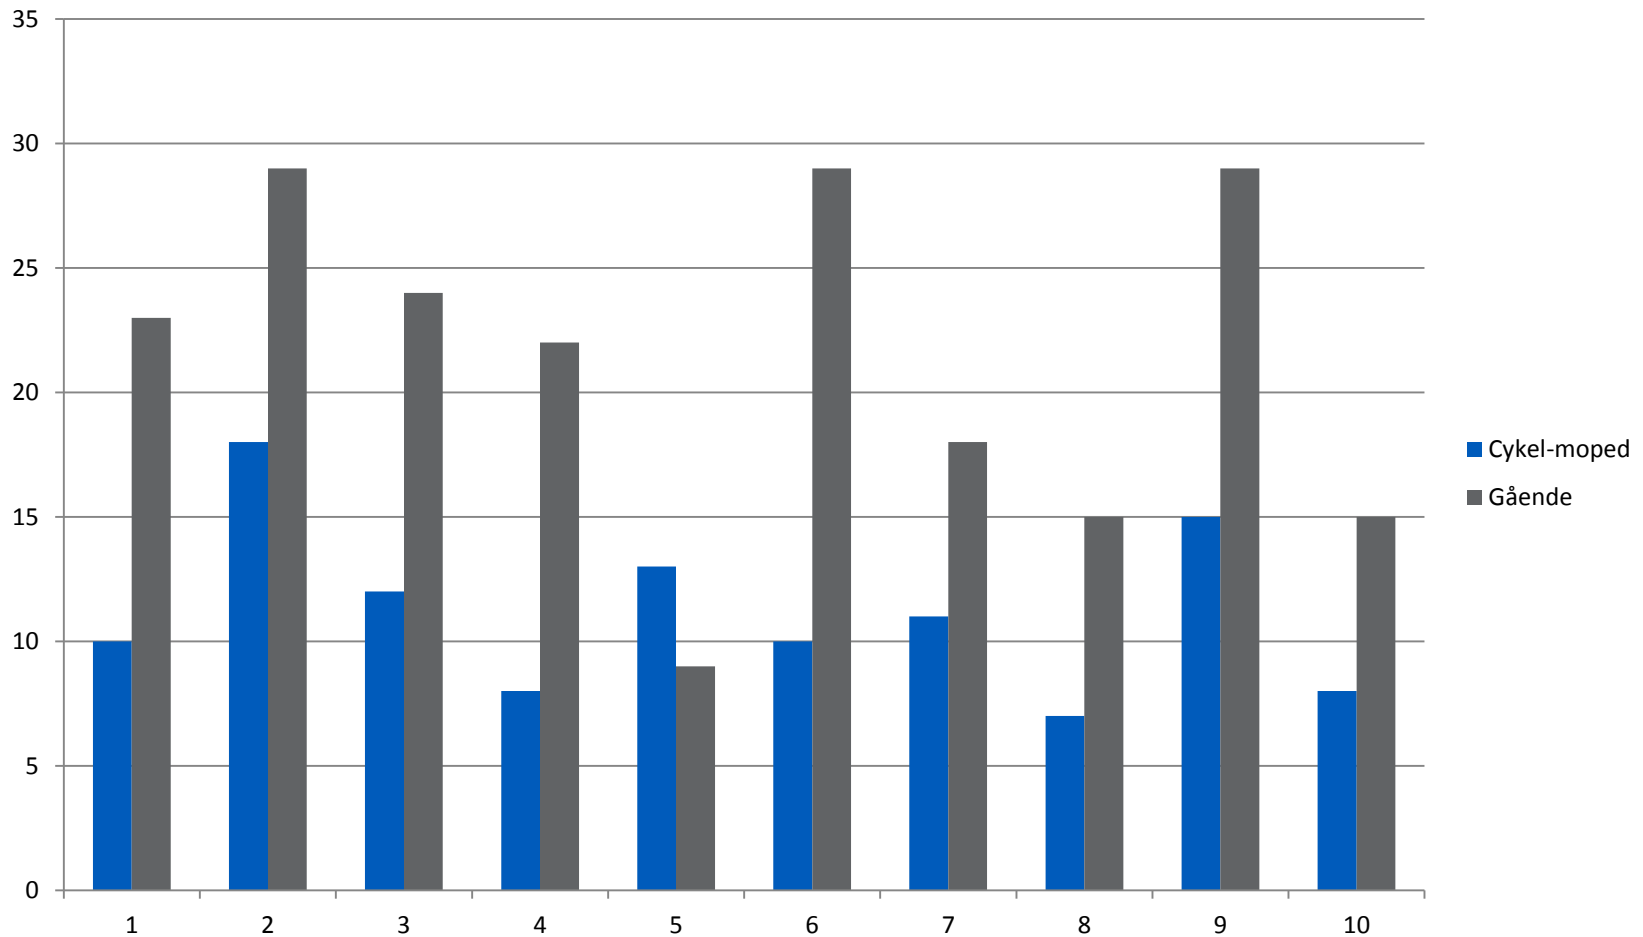

Omkomna jan-juli 2006-2015

Rullande 12-månadersvärden

- Senaste 12 månader (augusti 2014-juli 2015):
261 omkomna
- Senast föregående 12 månader (augusti 2013-juli 2014):
267 omkomna
- Minskning med 9% jämfört ett 4-års medelvärde

Omkomna efter färdstätt jan-juli 2006-2015

Omkomna oskyddade trafikanter i kollision med motorfordon jan-juli 2006-2015

Omkomna äldre personer (65+) jan-juli 2006-2015