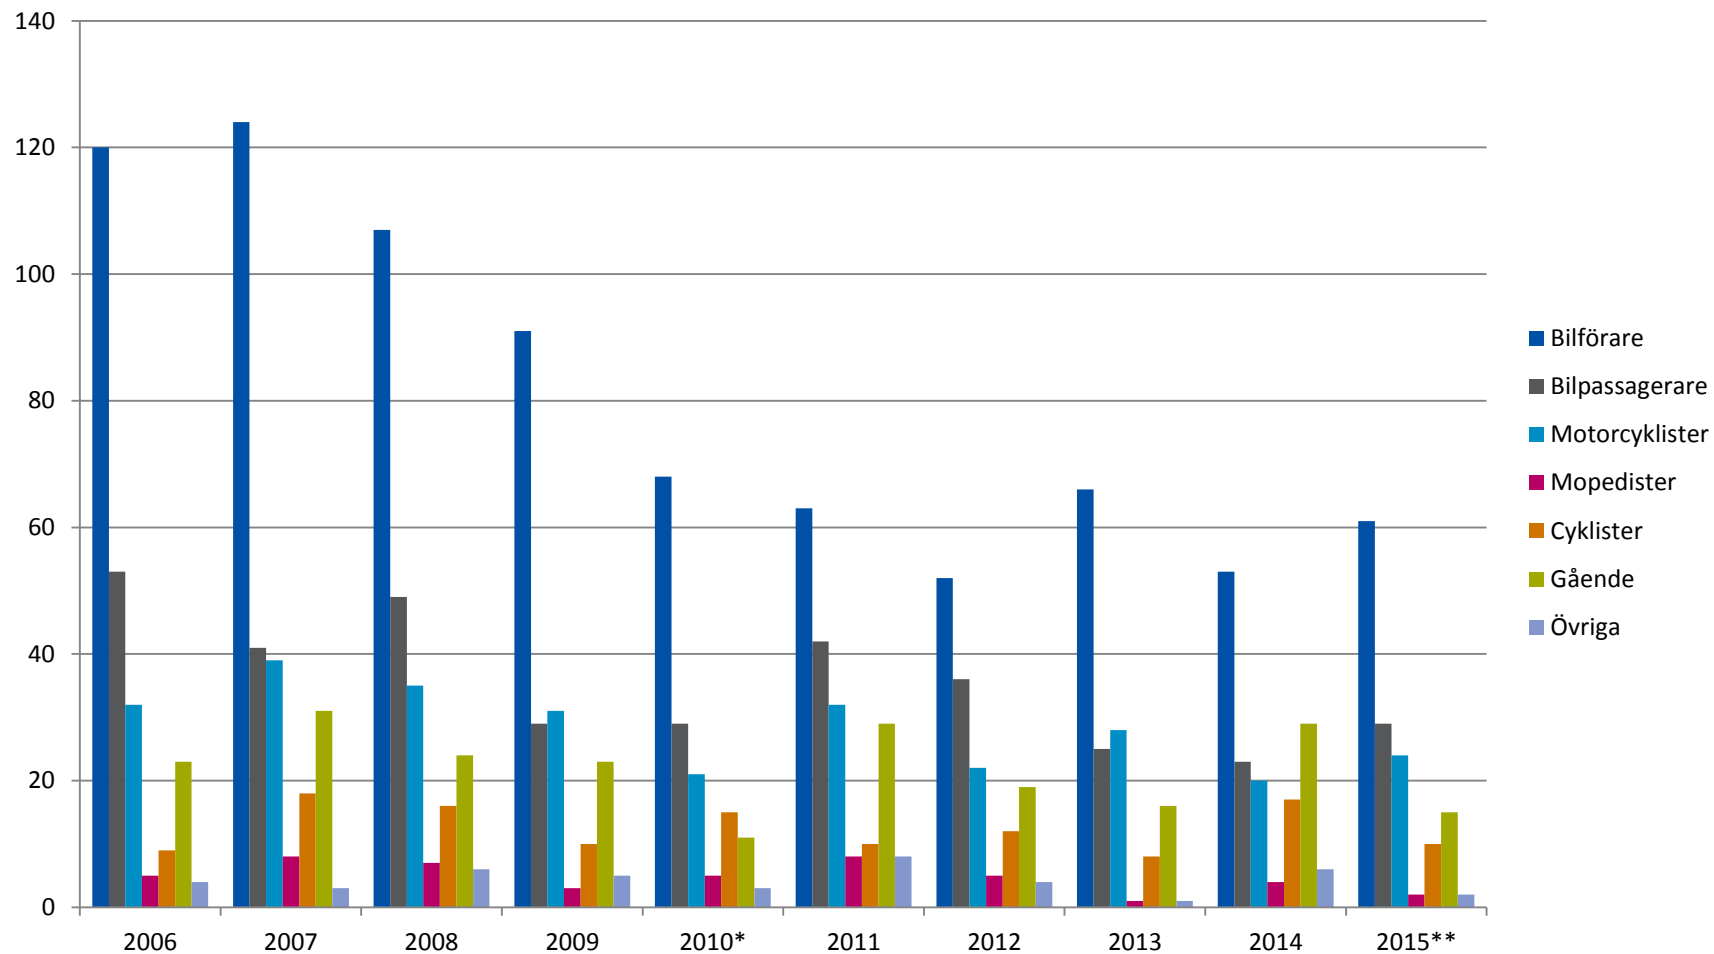

Omkomna jan-juli 2006-2015

Rullande 12-månadersvärden

- Senaste 12 månader (augusti 2014-juli 2015):
261 omkomna
- Senast föregående 12 månader (augusti 2013-juli 2014):
267 omkomna
- Minskning med 9% jämfört ett 4-års medelvärde

Omkomna efter färdstätt jan-juli 2006-2015

Omkomna oskyddade trafikanter i kollision med motorfordon jan-juli 2006-2015

Omkomna äldre personer (65+) jan-juli 2006-2015