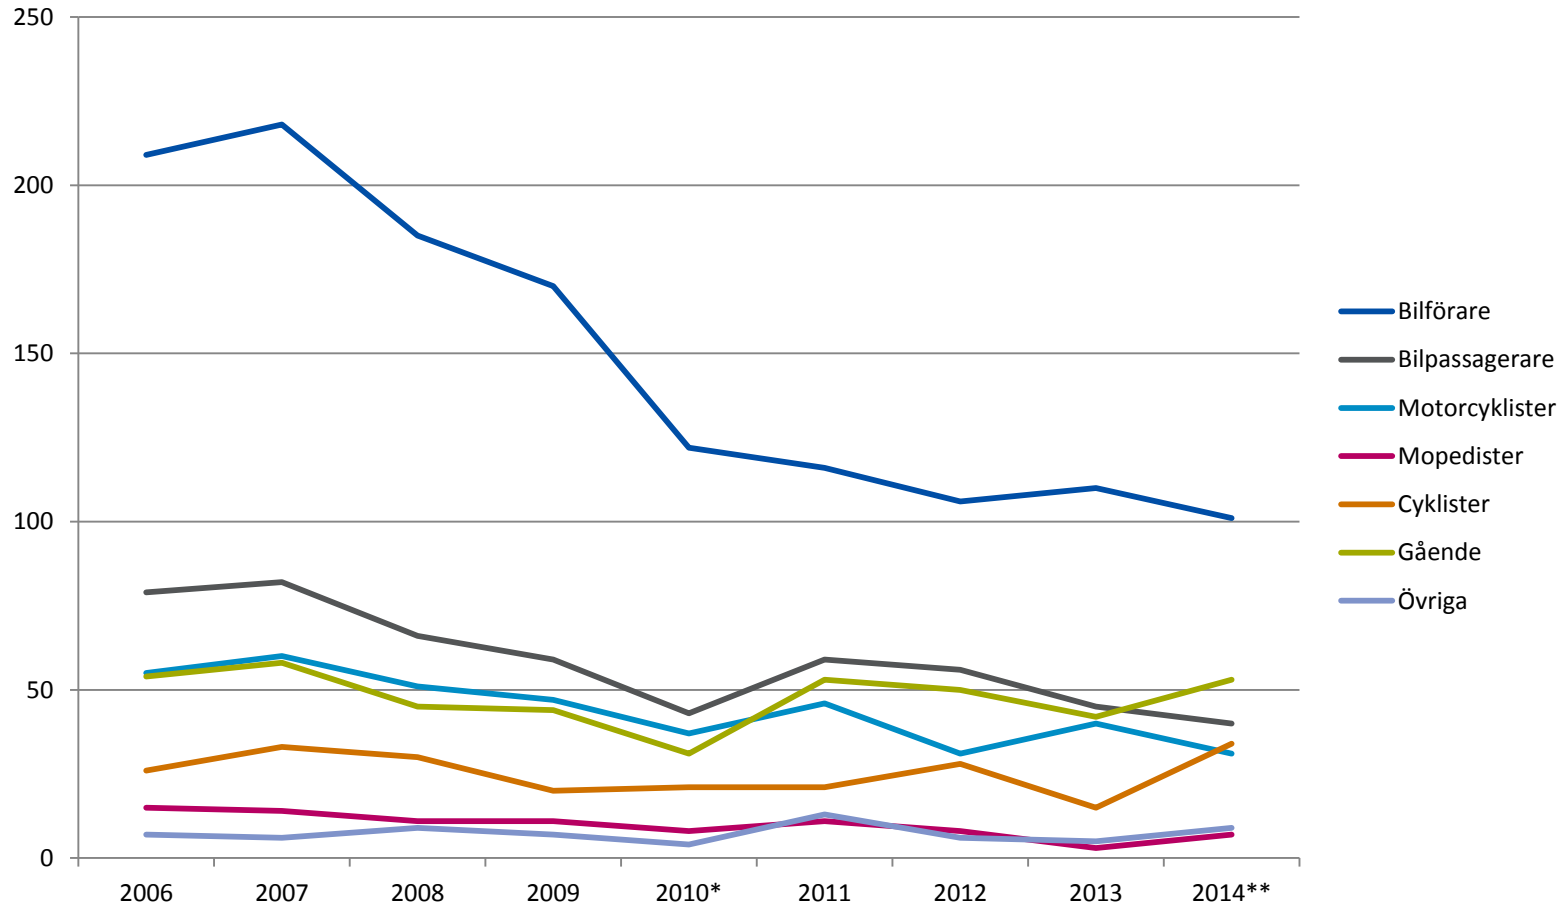

# Omkomna jan-december 2006-2014

# Omkomna efter trafikantkategori jan-dec 2006-2014

# Omkomna cyklister oppdelade på motpart 2004-01 – 2014-09