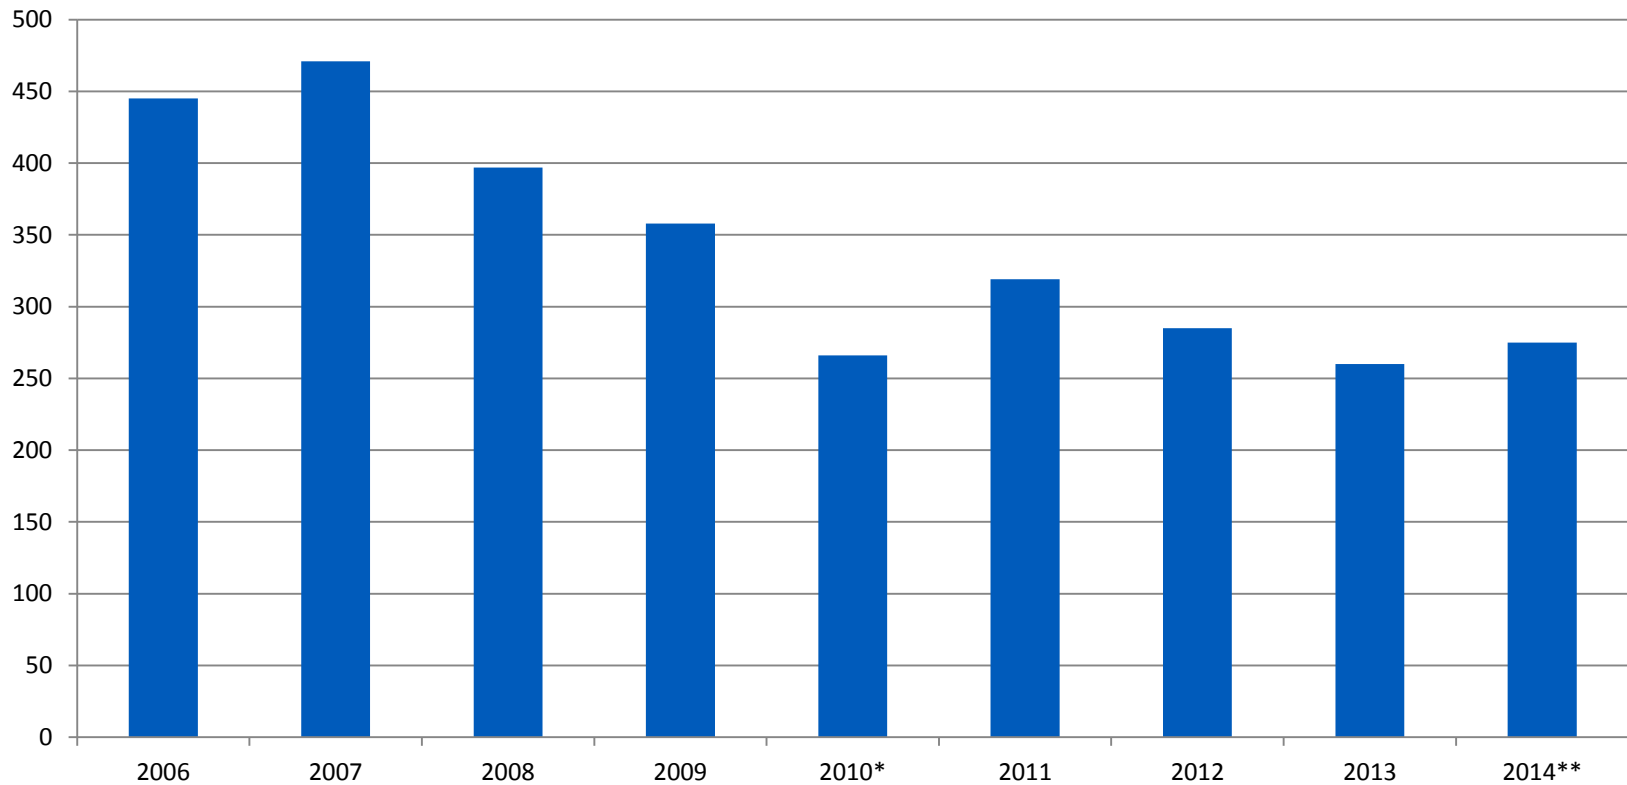

# Omkomna jan-december 2006-2014

# Omkomna efter trafikantkategori jan-dec 2006-2014

# Omkomna cyklister oppdelade på motpart 2004-01 – 2014-09