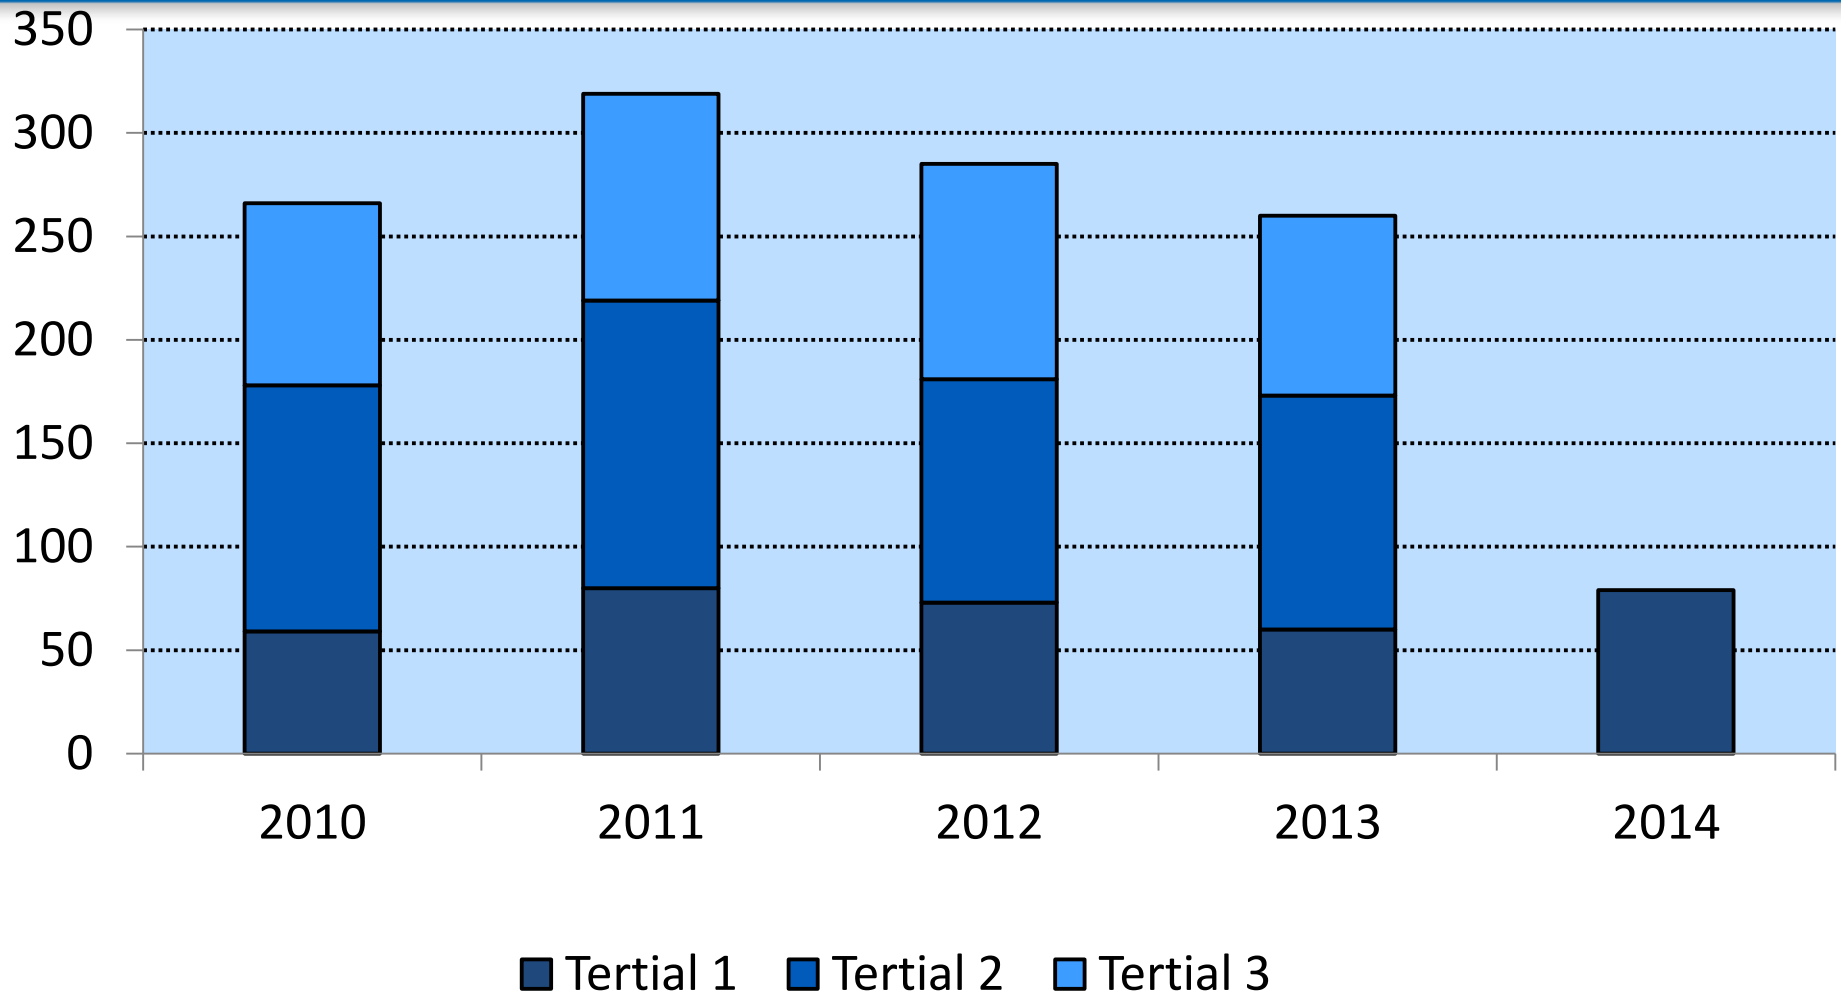

Omkomna per tertial 2010-2013

- Senaste 12 månader (maj 2013-april 2014):
 - 279 omkomna
 - 2551 svårt skadade
- Senast föregående 12 månader (maj 2012-april 2013):
 - 272 omkomna
 - 2824 svårt skadade