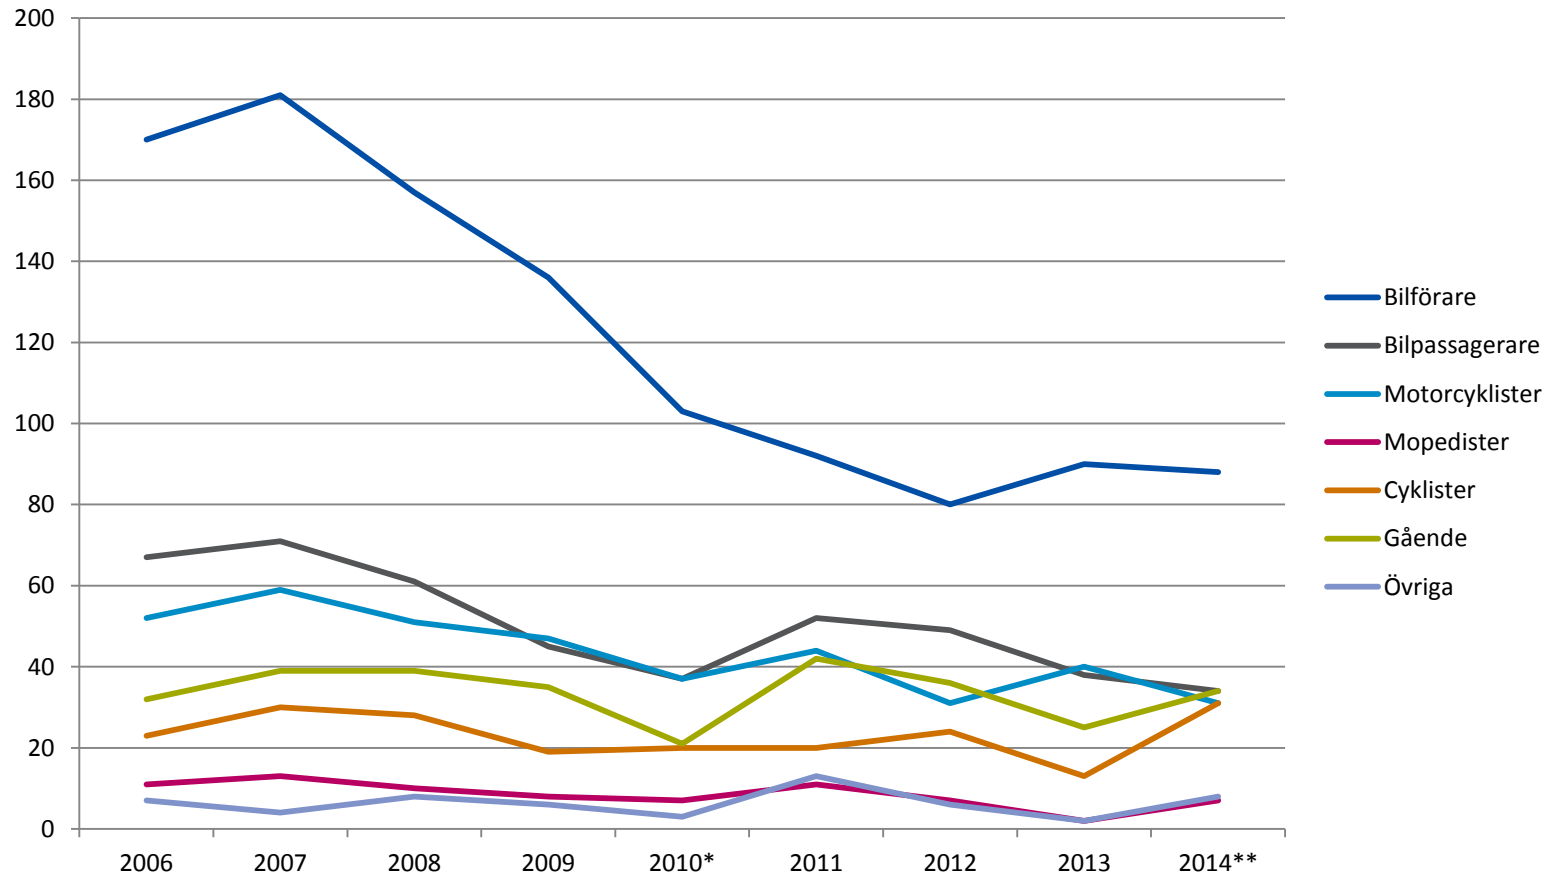

Omkomna jan-oktober 2006-2014

Rullande 12-månadersvärden

- Senaste 12 månader (nov 2013-okt 2014):
283 omkomna
- Senast föregående 12 månader (nov 2012-okt 2013):
262 omkomna

Omkomna efter trafikantkategori jan-okt 2006-2014

Omkomna cyklister oppdelade på motpart 2004-01 – 2014-09