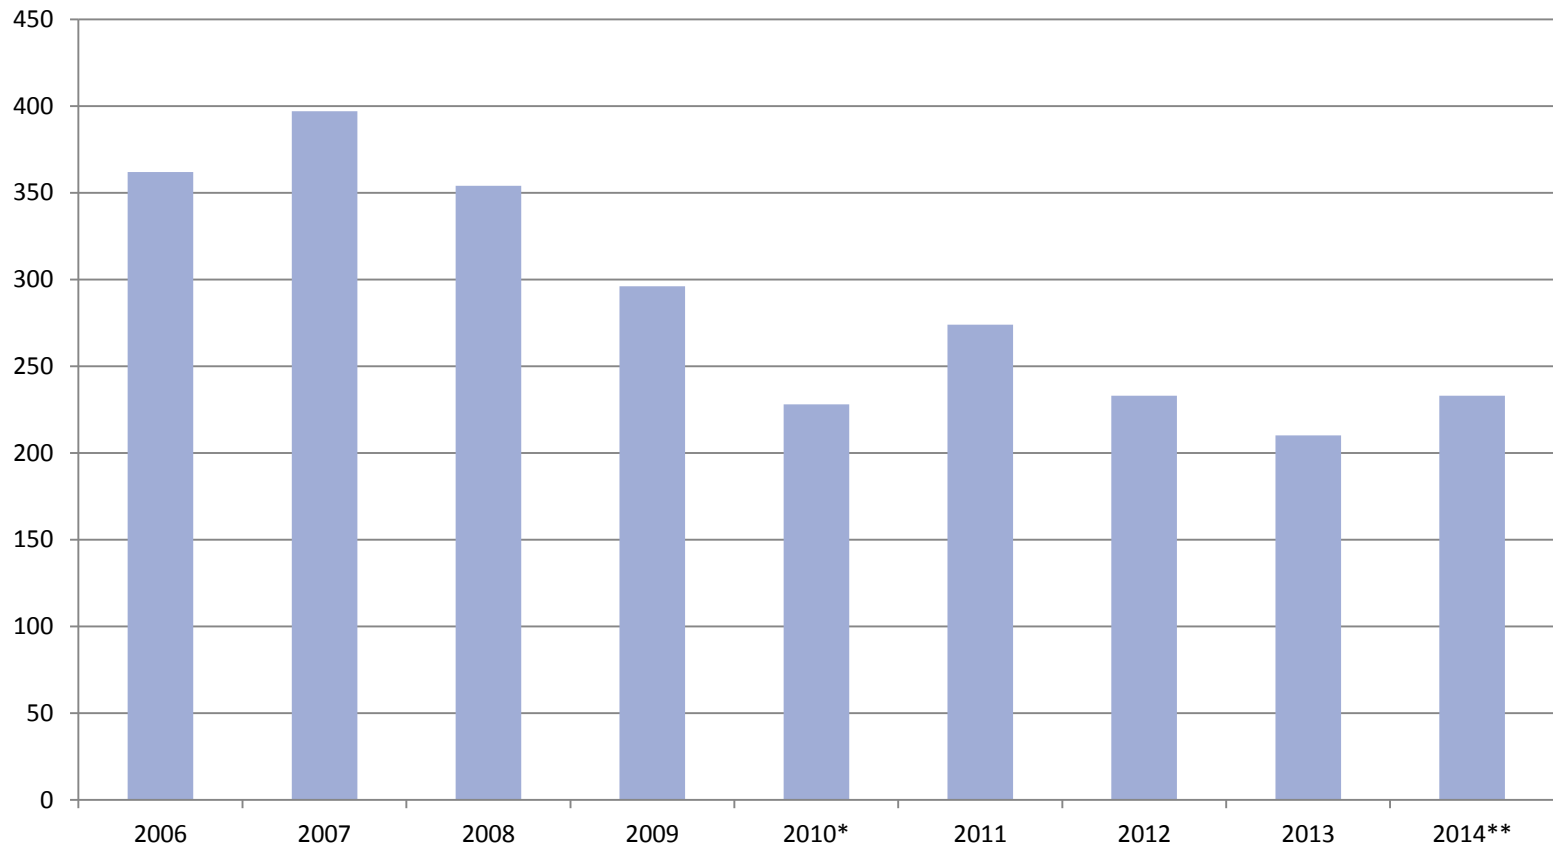

Omkomna jan-oktober 2006-2014

Rullande 12-månadersvärden

- Senaste 12 månader (nov 2013-okt 2014):
283 omkomna
- Senast föregående 12 månader (nov 2012-okt 2013):
262 omkomna

Omkomna efter trafikantkategori jan-okt 2006-2014

Omkomna cyklister oppdelade på motpart 2004-01 – 2014-09