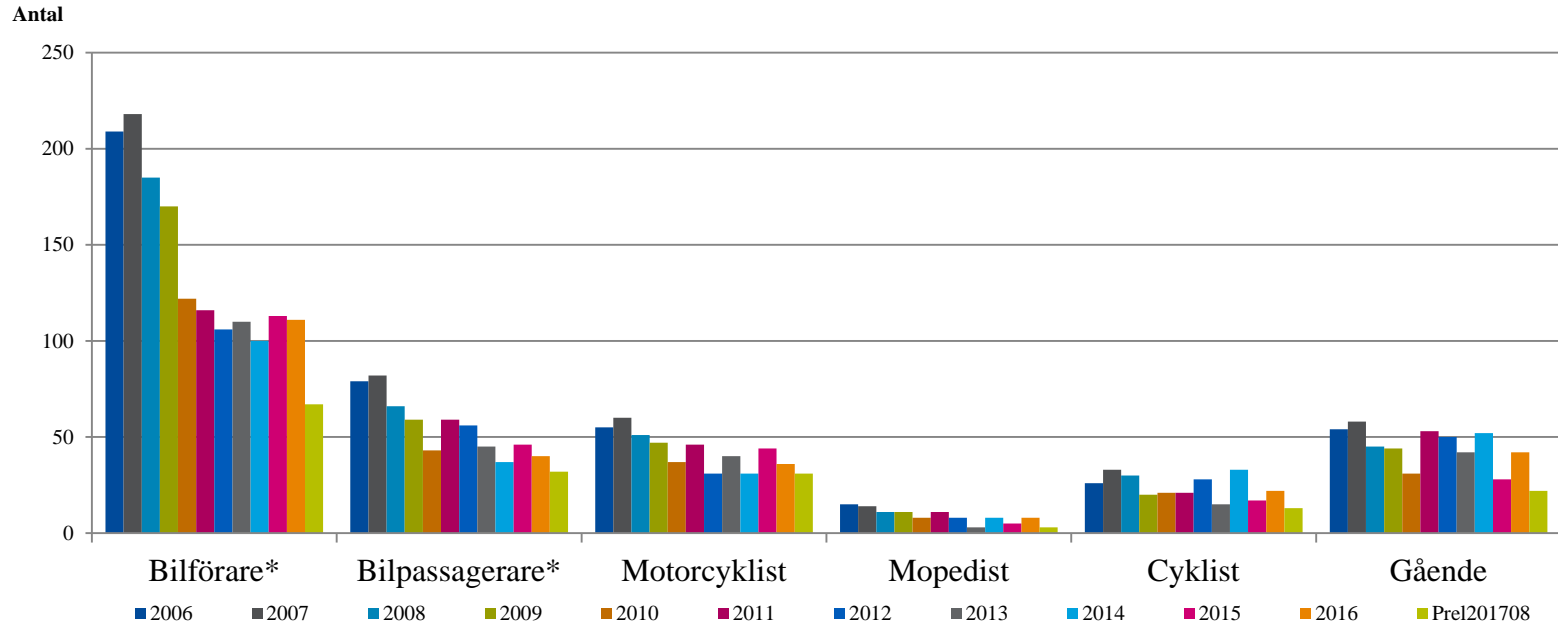

# Preliminära data från STRADA

2006 – Augusti 2017

# Omkomna i vägtrafikolyckor 2006-201708 samt nödvändig utveckling fram till år 2020

# Omkomna fördelade efter trafikantkategori, 2006-201708