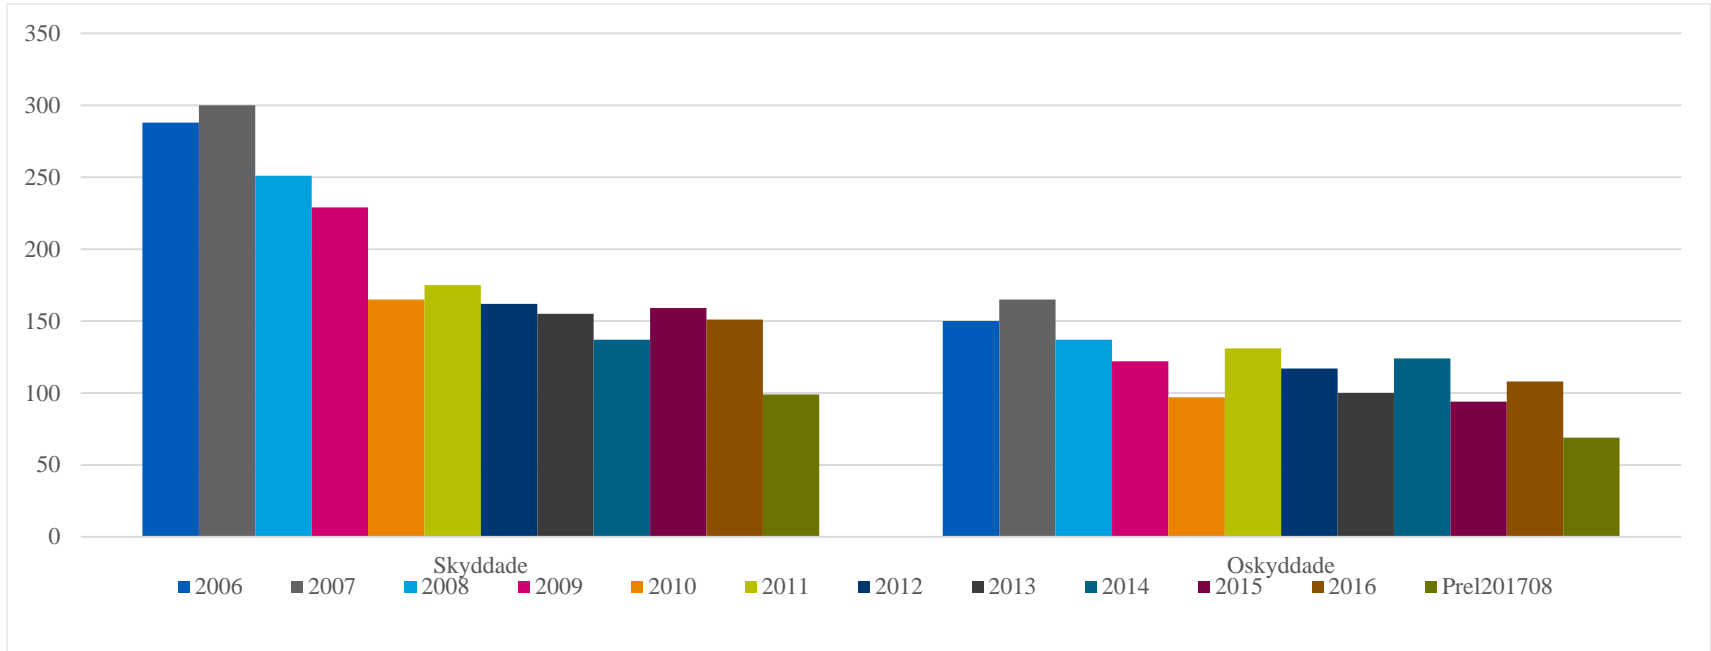

Omkomna skyddade resp. oskyddade trafikanter, 2006-201708