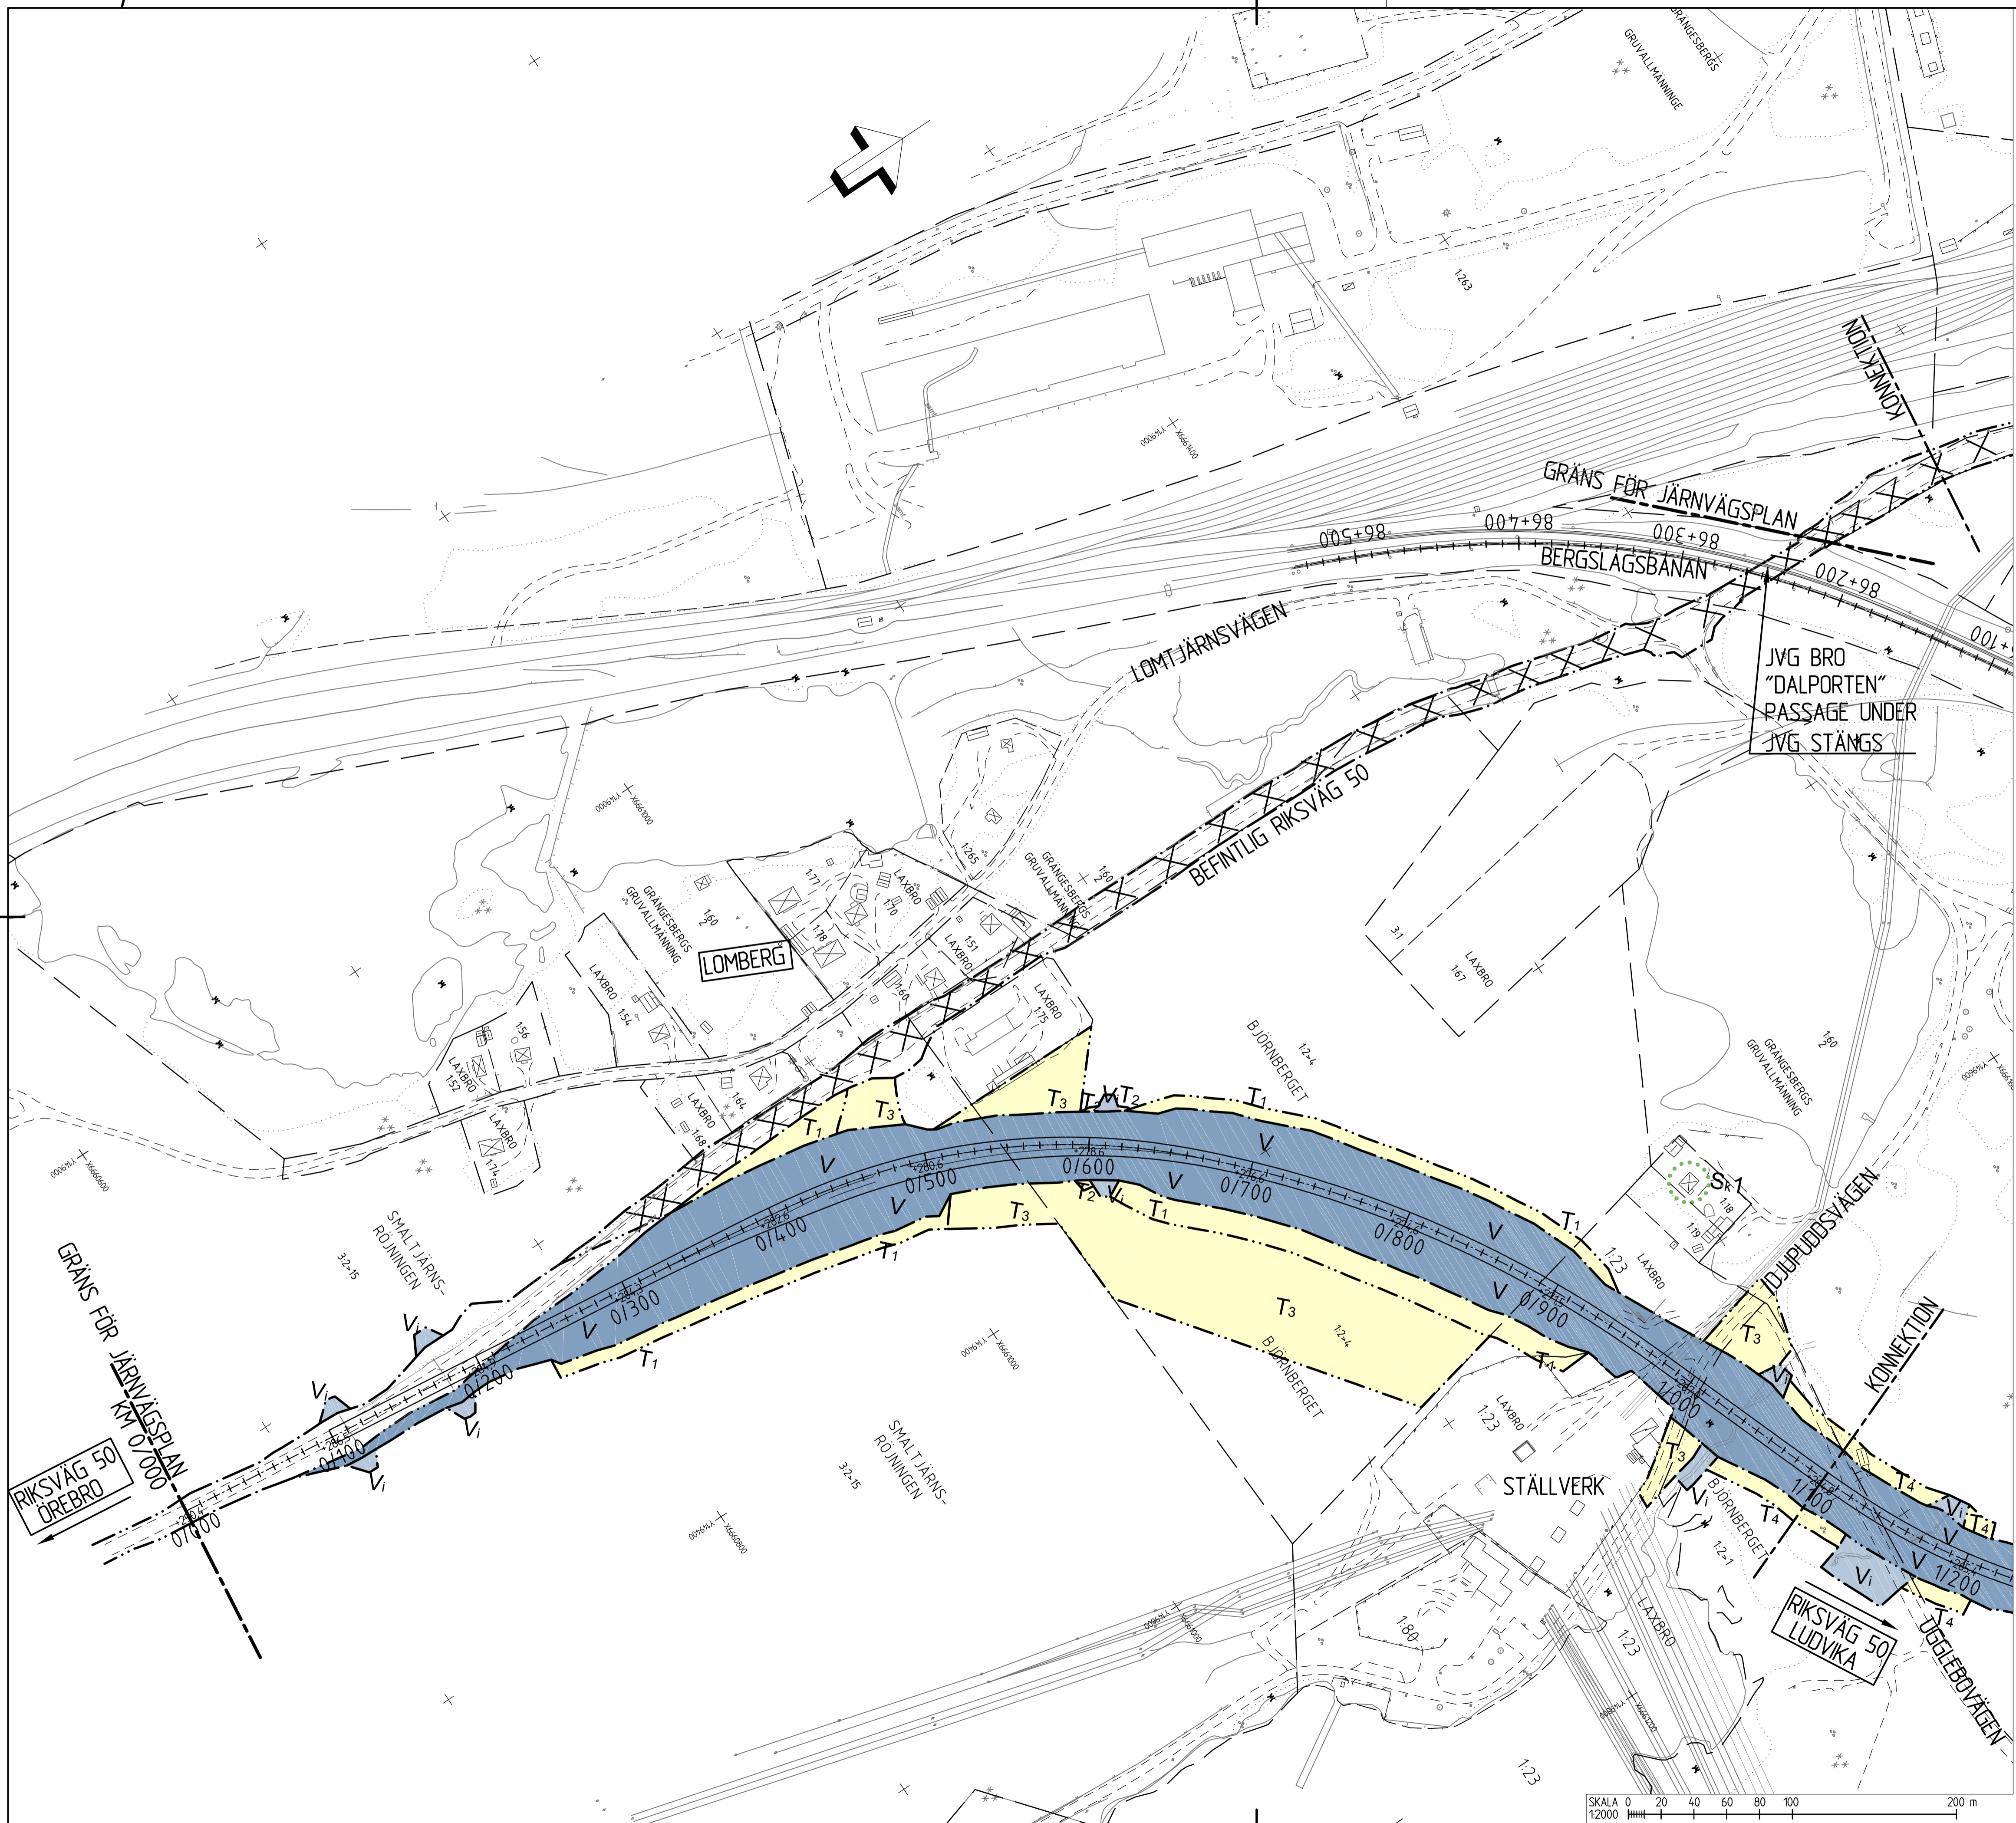

TECKENFÖRKLARING

1. **MARKANSPRÅK**
   GRÄNS FÖR VÄGOMRÅDE
   AVGRÄNSNING MELLAN OLIKA TYPER AV MARKANSPRÅK
   V NYTT VÄGOMRÅDE MED VÄGRÄTT
   V_i NYTT VÄGOMRÅDE MED INSKRÄNKT VÄGRÄTT, VID TRUMMOR
   T TILFÄLLIG NYTT JANDERÄTT - FRÅN BYGGSTART TILL SLUTBESKTNING
   T1 - FÖR BYGGANDE AV BERGSCHAKT
   T2 - FÖR GEOTEKNISKA ÅTGÄRDER
   T3 - FÖR UPPLAG, ETABLERING OCH TILFÄLLIGA VÄGAR
   T4 - FÖR OMLÄGGNING OCH ANPASSNING AV BEFINTLIGA LEDNINGAR

VERKSAMHETER/ÅTGÄRDER SOM ANDANTAS FRÅN FÖRBUD ENLIGT MILJÖBALKEN
N1 - FÖRBUDEN I 7:15 MB GÄLLER INTE BYGGANDE AV ALLMÄN VÄG
N2 - UNDANTAG FRÅN 12:6 SAMRÅD SKA GÄLLA INOM PLANOMRÅDET

SKYDDSÅTGÄRDER OCH FÖRSIKTIGHETSMÅTT
M - MARKERING ELLER AVGRÄNSNING AV SKYDDSÅTGÄRDER/FÖRSIKTIGHETSMÅTT
SK1 - BULLERSKYDD GENOM FASADÅTGÄRD

SÄRSKILDA BESLUT SOM TAS I SAMBAND MED FASTSTÄLLELSE
X - INDRAGNING AV VÄG FRÅN ALLMÄNT UNDERHÅLL

1. ÖVRIGA BETECKNINGAR PÅ PLANKARTAN
   TRAKTGRÄNS
   FASTIGHETSGRÄNS
   2113 FASTIGHETSBECKENING
   NY VÄG, VÄGBANEKANTER MED LÄNGDMÄTNING OCH HÖJDSÄTTNING
   0/100

FASTIGHETSKARTA ERHÅLLEN FRÅN LANTMÄTERET 2018-09-19
PRIMÄRKARTA ERHÅLLEN FRÅN KOMMUNEN 2014-09-02

A	SE PM2 ÄNDRINGAR	LB	2018-10-15
TYP AV PLAN JÄRNVÄGSPLAN			
GRÄNSKINGSSTATUS / SYFTE FÖR FASTSTÄLLELSE			
HANDLINGSTYP FASTSTÄLLELSEHANDLING			
DATUM 2016-02-01		LEVERANS / ÄNDRINGS-PM	
OBJEKT JÄRNVÄGSBROAR ÖVER RV50 I GRÄNGESBERG			
DELOMRÅDE / BANDEL DALARNAS LÄN			
ANLÄGGNINGSDDEL LUDVIKA KOMMUN			
OBJEKTNUMMER / KM 134168		KONSTRUKTIONNUMMER	
BESTÄLLARE TRAFIKVERKET		LEVERANTÖR SWECO	
SKAPAD AV T ROSENDAHL		UPPRAGSNUMMER 2412607	
GODKÄND AV P. LUND		AVDELNING CIVIL	
RITNINGSTYP PLANKARTA			
TEKNIKOMRÅDE / INNEHÅLL VÄGUTFORMNING OCH TRAFIK			
BESKRIVNING KM 0/000 - 1/100			
SKALA 1:2000	FORMAT A1	FÖRVALTNINGSNUMMER	
RITNINGNUMMER 1 00 T 02 01	BLAD	NÄSTA BLAD	BETT A