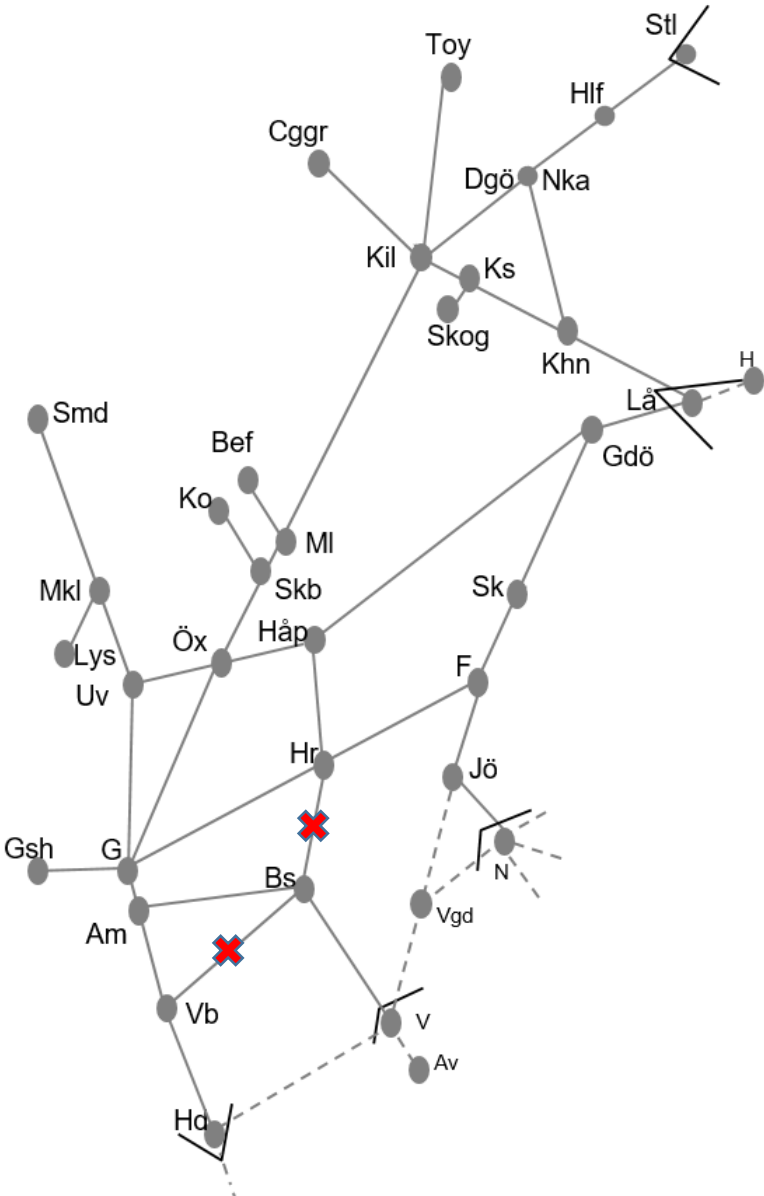

BANARBETEN vecka 2147 Västra						
Mån	Tis	Ons	Tor	Fre	Lör	Sön
22/11	23/11	24/11	25/11	26/11	27/11	28/11

Värmlandsbanan
INSTÄLLD Obj. 309219 Ökad kapacitet (Välsviken) Karlstad-Skattekärr Trafikavbrott M-To 08:52-16:02
Obj. 322803 Mötesstation Skattekärr-Ölme Trafikavbrott M-To 08:48-16:08

Bohusbanan
Obj. 314847 Servicefönster (Öxnered)-(Uddevalla) Trafikavbrott M-To 22:00-05:00
Obj. 314845 Servicefönster (Uddevalla)-Strömstad Trafikavbrott ÄNDRAD M-To 21:40-04:40
Obj. 315366 Elsäkerhetsbesiktning (Göteborg Kville)-(Svenshögen) Enkelspårdrift M-F 00:30-05:20 L 01:30-06:35 S 01:30-08:00

Älvsborgsbanan
Obj. 307442 PSB/307446 Fjärrstyrning & spårbyte Herrljunga-Borås Trafikavbrott M 00:00 – S 24:00
Obj. 314888 Servicefönster (Herrljunga)-(Borås) Trafikavbrott M-F 09:00-12:00