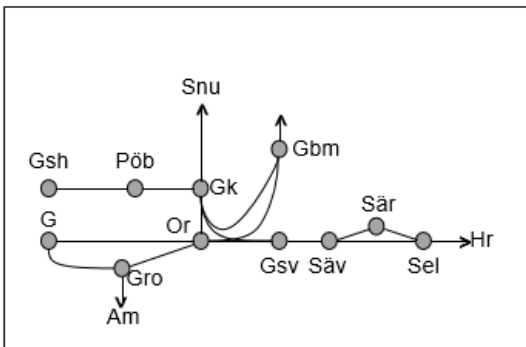

Göteborg

Obj 309997. Olskroken. Gamlestaden. *Trafikavbrott.*
M 00:00- S 24:00.

Obj 315374. Marieholm. Begränsad kapacitet.
OTo 23:00- 05:00. 03:00-05:00.

Obj 315341. Marieholm Ö1. Begränsad kapacitet.
MTi 23:00- 05:00.

Jönköpingsbanan
Obj. 316977 Sth-höjning 160km/h (Falköping)-Sandhem
Trafikavbrott
M-F 09:00-15:00
Obj. 309642 Servicefönster (Falköping)-(Jönköping)
Trafikavbrott
M-F 09:00-14:00

Kust till Kustbanan
Obj. 329573/329207 Ställverksbyte Borås-Hillared
Trafikavbrott
(S 21:30) - M 06:20
M 23:15-06:20
Ti-O 23:10-06:20
S 21:10 - (M 06:20)