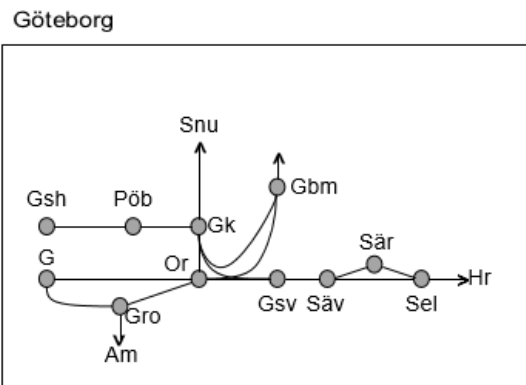

Obj. 313639
Bangårdsombyggnad Varberg
Enkelspårsdrift
(S 23:35) - M 05:35
M-To 23:35-05:35

Obj. 313643
Bangårdsombyggnad Varberg
Trafikavbrott
F 00:00 – (M 24:00)

Obj. 349743 u. 337210
Servicefönster Kungsbacka Ö2
Kungsbacka
Trafikavbrott
S 21:30 – (M 05:30)

Obj. 349391 u. 314955
Varberg Ö2
Varberg
Trafikavbrott
F 00:00 – S 24:00

Obj 330392 Sprängning
Trafikavbrott Gk-Gsh
M-F 12:25-14:25 Delad

Obj 315378. Elsäkerhetsbesiktning. Olskroken. Begränsad kapacitet.
O-F 00:00-05:00.

Obj 305109. Förarbete för Olskroken. Begränsad kapacitet.
M-To 22:35-05:00.

Värmlandsbanan
INSTÄLLD
Obj. 327015 Spår- och växelbyte Kil-Skåre
Trafikavbrott
M-O 19:50-05:30

Obj. 309219 Ökad kapacitet (Välsviken)
Karlstad-Skattkärr
Trafikavbrott
M 09:00-15:30
Ti-To 08:52-16:02

Obj. 327017 Spår- och växelbyte (Kristinehamn)-(Laxå)
Trafikavbrott
M-To 09:40-17:16

INSTÄLLD
Obj. 327009 Spår- och växelbyte Svarta-Kristinehamn
Trafikavbrott
M 11:40-14:23

Obj. 330529 Spår- och växelbyte Kristinehamn
Trafikavbrott
M 09:40-11:40

Kinneullebanan
Obj. 344473 Servicefönster Underhåll (Mariestad)-(Lidköping)
Trafikavbrott
M – To 22:20 – 04:20

Kust till kustbanan
Obj. 349859 u. 314889
Servicefönster underhåll Borås-(Värnamo)
Trafikavbrott
Ti-To 08:30-13:30

Viskadalsbanan
Obj. 349413 u. 314951
Servicefönster underhåll (Borås)-(Varberg)
Trafikavbrott mot Viskadalsbanan
M-To 21:30-05:10

Obj 315383. Elsäkerhetsbesiktning. Göteborg C. Trafikavbrott.
M 00:00-05:30.

Obj 315250. Servicefönster. Ö3/Ö4. Göteborg C. Trafikavbrott.
L 09:00- S 15:00.

Obj 309997. Olskroken. Gamlestaden. Trafikavbrott.
F 00:00 S 24:00.

Obj 310236. Godstågsviadukten. Trafikavbrott.
F 00:00- (M v2114 24:00).