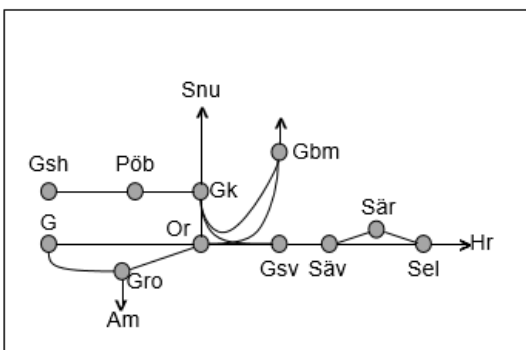

2021-03-31

BANARBETEN vecka 2122 Västra						
Mån	Tis	Ons	Tor	Fre	Lör	Sön
31/5	1/6	2/6	3/6	4/6	5/6	6/6

Bohusbanan
Obj. 352742/314845
Servicefönster
(Uddevalla)-Strömstad
Trafikavbrott
M-To 21:40-04:40

Älvsborgsbanan
Obj. 314848 u. 352745
Servicefönster
(Öxnered)-Vänersborg
Trafikavbrott
M-To 21:20 - 04:20

Obj. 326344
Fjärrstyrning & spårbyte
(Herrljunga)-Borås
Trafikavbrott
L 19:50 - S 24:00

Obj. 326657/326658
Fjärrstyrning & spårbyte
Herrljunga-Borås
Trafikavbrott
M-To 21:50-04:30

Obj. 330170
Elsäkerhetsbesiktning
Vänersborg-Håkantorp
Trafikavbrott
M-To 22:30-05:30

Obj. 329200
Ställverksbyte
Borås
Trafikavbrott mot Herrljunga
L 19:50 - S 24:00

Obj. 329522
Ställverksbyte
(Borås)-(Fristad)
Trafikavbrott
L 19:50 - S 24:00

Obj. 326339
Fjärrstyrning & spårbyte
(Herrljunga)-Borås
Trafikavbrott
L 19:50 - (M 04:30 v. 2024)

Obj. 314849
Servicefönster
(Vänersborg)-(Håkantorp)
Trafikavbrott
M-To 22:30-05:30

Västkustbanan
Obj. 313649
Bangårdsombyggnad
Varberg
Enkelspårdrift
M 00:00 - S 24:00

Obj. 351038 u. 314958
Halmstad Ö1
Halmstad
Enkelspårdrift
M 22:05-06:05

Obj. 351039 u. 314959
Halmstad Ö2
Halmstad
Enkelspårdrift
Ti 22:05-04:50

Obj. 351040 u. 314960
Halmstad Ö3
Halmstad
Enkelspårdrift
O 22:05-04:50

Obj. 351042 u. 314961
Halmstad Ö4
Halmstad
Enkelspårdrift
To 22:00-06:00

Obj. 309206
Spår & kontaktledningsbyte
Varberg-Varberg
Trafikavbrott mot Viskadal
(S 22:10) - M 05:10
M-To 21:30-05:10
F 21:30-07:50
L 22:10-08:40
S 22:10 - (M 05:10)

Norge/Vänerbanan
Obj. 352750/314851
Banarbetsvecka
Öxnered-(Älvängen)
Enkelspårdrift
M-F 10:00-14:00

Bergslagsbanan
Obj. 314759
Servicefönster
Underhåll
Kil-(Nykroppa)
Trafikavbrott
MO 06:20-12:20
Ti 11:50-17:50
To 13:30-19:30