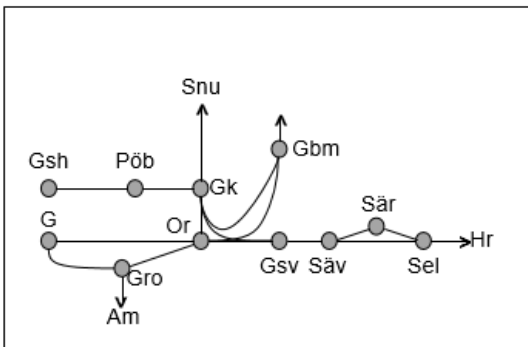

Jönköpingsbanan
ÄNDRAD TID Obj. 309642 Servicefönster (Falköping)-(Jönköping) Trafikavbrott M-F 09:04-14:04

Göteborg