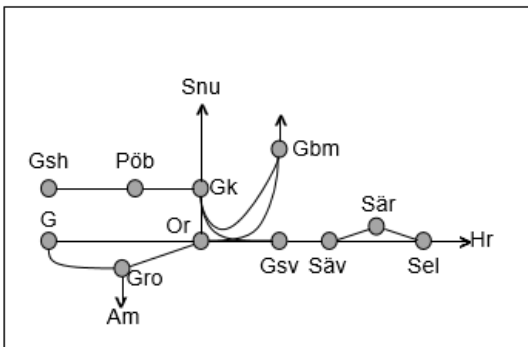

Västkustbanan
Obj. 328413 Bangårdsombyggnad Varberg driftplats
Avstängt spår
M-F 00:00 – 05:00
Obj. 309206 Spår & kontaktledningsbyte Varberg-Varberg
Trafikavbrott mot Viskadal
(S 22:10) – M 05:10
M-To 21:30-05:10
F 21:30-07:50
L 22:10-08:40
S 22:10-24:00

Kust till Kustbanan
Obj. 329573/329207 Ställverksbyte Borås-Hillared
Trafikavbrott
(S 21:30) – M 06:20
M 22:10-05:15
Ti-O 22:10-05:15
S 21:10 – (M 06:20)

Viskadalsbanan
Obj. 309214 Spår&kontaktlednbyte Borås-(Varberg)
Trafikavbrott
(S 22:10) – M 05:10
M-To 21:30-05:10
F 21:30-07:50
L 22:10-08:40
S 22:10-24:00

Obj. 355277 u. 314887 Servicefönster underhåll (Almedal)-Borås
Trafikavbrott
M-O 22:05-05:05

Obj. 329204 Ställverksbyte Borås
Trafikavbrott mot Viskadal
L 13:10-15:10

Obj. 355311 u. 314892 Borås Ö4 Borås-(Viskafors)
Trafikavbrott mot Viskadal
(S 21:30)-M 05:00
M 21:30-To 05:10

Obj 330392 Sprängning Trafikavbrott Gk-Gsh
M-F 12:25-14:25 Delad

Göteborg