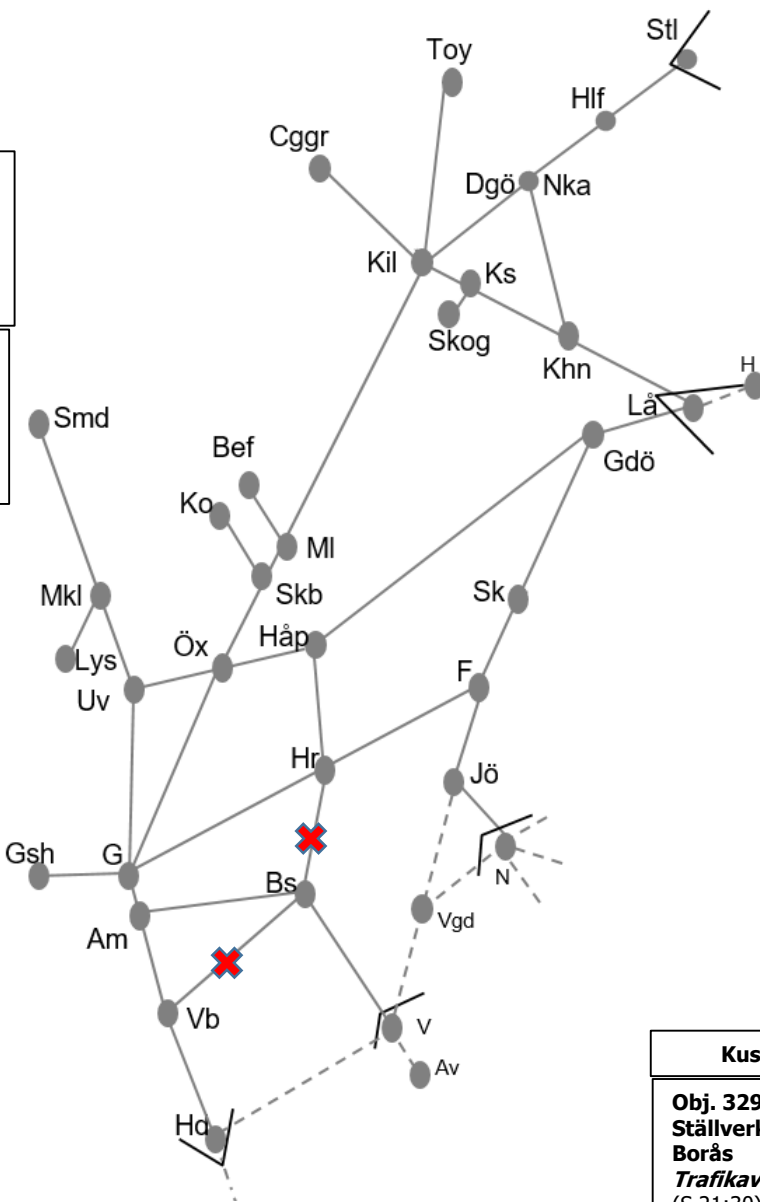

Obj. 359100
Slipersbyte Herrljunga spår 1-3
Trafikavbrott
MTI 21:30-05:00

Väst kustbanan
Obj. 328413
Bangårdsombyggnad Varberg driftplats
Avstängt spår
M-F 00:00 - 05:00

Obj. 358252 u. 315358
Servicefönster
Elsäkerhetsbes
Ledsgård-Lekarekulle
Enkelspårdrift
S 23:10-04:30

Obj. 358353 u. 315356
Servicefönster
Elsäkerhetsbes
Lindome-Kungsbacka
Enkelspårdrift
S 00:40-06:30

Obj. 358355 u. 315359
Servicefönster
Elsäkerhetsbes
(Almedal)-Källered
Enkelspårdrift
To 00:10-05:30

Obj. 358354 u. 315357
Servicefönster
Elsäkerhetsbes
Möln dal Nedre-Lindome
Enkelspårdrift
F 00:10-05:30

Obj. 358358 u. 315362
Servicefönster
Elsäkerhetsbes
Källered-Ledsgård
Enkelspårdrift
L 00:50-06:40

Kust till Kustbanan
Obj. 329201
Ställverksbyte Borås
Trafikavbrott
(S 21:30) - M 05:20
O-To 23:30-05:20
F 22:00-10:00
L 20:00-07:40
S 21:30 - (M 5:20)

Obj. 329544
Ställverksbyte (Borås)-Sandared
Trafikavbrott
(S 21:30) - M 05:20
O-To 23:30-05:20
F 22:00-10:00
L 20:00-07:40
S 21:20 - (M 05:20)

Viskadalsbanan
Obj. 309217
PSB/309220
Spår & kontaktledningsbyte Borås-Varberg
Trafikavbrott mot Viskadal
M 00:00 - S 24:00

Obj 330392 Sprängning
Trafikavbrott Gk-Gsh
M-F 12:25-14:25 Delad

Obj 309997. Olskroken. Gamlestaden. Trafikavbrott
M 00:00- S 24:00.

Obj 317087. Sävenäs. Trafikavbrott.
M 00:00- (v2047 M 05:00)

Kust till Kustbanan
Obj. 329201 / 329544
Ställverksbyte Borås
Trafikavbrott
(S 21:30) - M 05:15
O-To 23:36-05:15
F 22:15-10:15
L 20:00-07:40
S 21:20 - (M 05:15)

Jönköpingsbanan
ÄNDRAD TID
Obj. 309642 Servicefönster (Falköping)-(Jönköping)
Trafikavbrott
M-F 09:04-14:04

Obj. 349246
Stationsåtgärder Jönköping
Trafikavbrott
(S 22:40)-M 04:00
S 22:40-(M 04:00)
Begränsad kapacitet
L 01:00-06:00
L 23:30-04:30