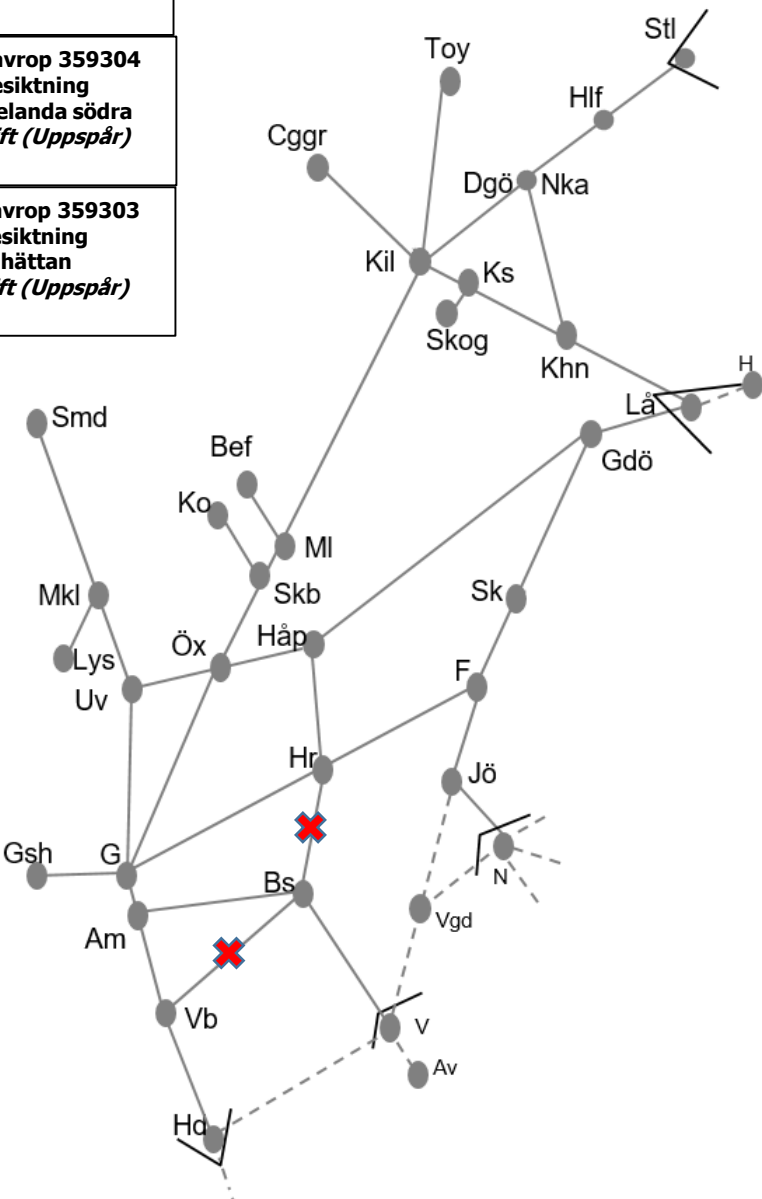

Älvsborgsbanan
Obj. 307442 PSB/307446 Fjärrstyrning & spårbyte Herrljunga-Borås Trafikavbrott M 00:00 – S 24:00
Obj. 314855 Servicefönster (Vänersborg)-(Håkantorps) Trafikavbrott M-F 10:00-15:00
Obj. 314888 Servicefönster (Herrljunga)-(Borås) Trafikavbrott S 22:00 – (M 05:00)

Väst kustbanan
Obj. 358496 u. 314954 Varberg Ö1 Varberg Enkelspårdrift Ti 21:50-05:50
Obj. 314956 Varberg Ö3 Varberg Enkelspårdrift To 21:50-05:50

Obj. 358411 u. 314959 Halmstad Ö2 Halmstad Enkelspårdrift Ti 21:50-05:50	Obj. 359743 Spårbyte Varberg Enkelspårdrift M-O 21:50-05:50
Obj. 358412 u. 314960 Halmstad Ö3 Halmstad Enkelspårdrift O 22:00-06:00	Obj. 336732 Elsäkerhetsbesiktning Halmstad Enkelspårdrift / Trafikavbrott F 23:00-06:00 L 02:42-05:04 S 01:52-06:30

Obj. 332074 Anpassningar och skyddszon Falkenberg Enkelspårdrift (S 20:30) - M 06:00 M-To 20:30-06:00 S 20:30 – (M 06:00)

Obj. 358410 u. 314958 Halmstad Ö1 Halmstad Enkelspårdrift M 22:00-06:00

Obj. 358414 u. 314961 Halmstad Ö4 Halmstad Enkelspårdrift To 22:00-06:00

Obj. 328413 Bangårdsombyggnad Varberg driftplats Avstängt spår M-F 00:00 – 05:00

Jönköpingsbanan
Obj. 309643 Servicefönster Sandhem-(Nässjö) Trafikavbrott M-To 23:00-05:00
Obj. 349246 Stationsåtgärder Jönköping Jönköping Trafikavbrott (S 22:40)-M 04:00 S 22:40-(M 04:00) Begränsad kapacitet MTi 23:00-04:00 L 01:00-06:00 L 23:30-04:30

Viskadalsbanan
Obj. 314951 Servicefönster underhåll (Borås)-(Varberg) Trafikavbrott M-To 21:30-05:10
Obj. 309217 PSB/309220 Spår & kontaktledningsbyte Borås-Varberg Trafikavbrott mot Viskadal M 00:00 - S 24:00

Västra Stambanan
ÄNDRAD TID Obj. 337269 Elsäkerhetsbesiktning Lerum-Partille Enkelspårdrift M 00:10-05:05
Obj. 315369 Elsäkerhetsbesiktning Bryngenäs-Floda Enkelspårdrift F 00:10-05:10
ÄNDRAD TID Obj. 315370 Elsäkerhetsbesiktning Floda-Jonsered Enkelspårdrift S 00:40-06:10
Obj. 315371 Elsäkerhetsbesiktning Noresund Västra-Lerum Enkelspårdrift L 00:10-06:10
ÄNDRAD TID Obj. 315367 Elsäkerhetsbesiktning Algutsgården-Bryngenäs Enkelspårdrift Ti 23:50-04:50
ÄNDRAD TID Obj. 315368 Elsäkerhetsbesiktning Alingsås-(Floda) Enkelspårdrift To 00:05-05:05

Kinnekullebanan
Obj. 344473 Servicefönster Underhåll (Mariestad)-(Lidköping) Trafikavbrott M – To 22:20 – 04:20
Obj. 327264 Slipersbyte (Mariestad)-(Lidköping) Trafikavbrott M-To 21:00-05:00

Obj 330392 Sprängning Trafikavbrott Gk-Gsh M-F 12:25-14:25 Delad
Obj 309997. Olskroken. Gamlestaden. Trafikavbrott. M 00:00- S 24:00.
Obj 310986. Olskroken. Gamlestaden. Trafikavbrott. L 06:00- L 06:00.