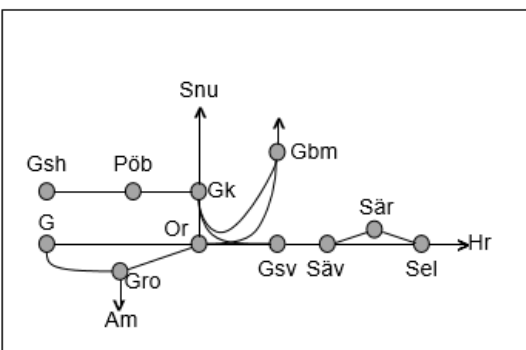

BANARBETEN vecka 2126 Västra						
Mån	Tis	Ons	Tor	Fre	Lör	Sön
28/6	29/6	30/6	1/7	2/7	3/7	4/7

Bohusbanan
Obj. 331680 Tillgänglighetsåtgärder Ytterby Trafikavbrott M 00:00-S 24:00 (sp.löst)
Obj. 314846 avrop 355034 Servicefönster underhåll (Stenugsund)-(Uddevalla) Trafikavbrott M-To 21:00-05:00

Norge/Vänerbanan
Obj. 314767 Servicefönster underhåll (Kornsjögräns)-Skälebol Trafikavbrott M-To 09:00-14:00
Obj. 314756 avrop 354704 Servicefönster underhåll (Åmål)-(Öxnered) ÄNDRAD Trafikavbrott M-To 09:03-14:50 E-skydd ÖX obj.354706
Obj.anm. 350699 Bangårdsåtgärder Grums Trafikavbrott M 01:55-06:10, 09:20-13:46 Ti 09:20-13:46 O 09:31-14:25 To 09:20-14:25 F 22:00-01:45 L 02:40-04:40, 23:25-01:44 S 01:55-04:43

Väst kustbanan
Obj. 313649 Bangårdsombyggnad Varberg Enkelspårsdrift (M 00:00) – M 06:00
INSTÄLLD Obj. 313722 Bangårdsombyggnad Varberg Enkelspårsdrift M-To 23:30-05:30

Obj. 355089 u. 336729 Servicefönster underhåll Värö Trafikavbrott mot Värö bruk L 02:10-09:10

Obj. 355093 u. 314956 Varberg Ö3 Varberg Enkelspårsdrift To 21:50-05:50

Obj. 328413 Bangårdsombyggnad Varberg driftplats Avstängt spår M-F 00:00 – 05:00

Obj. 313716 Bangårdsombyggnad Varberg-Hamra Trafikavbrott (O 00:00) – M 06:00

Obj. 355099 u. 314962 Halmstad Ö5 Halmstad Enkelspårsdrift M 22:05-06:05

Obj. 355094 u. 314963 Halmstad Ö6 Halmstad Enkelspårsdrift Ti 22:00-06:00

Obj. 355095 u. 314964 Halmstad Ö7 Halmstad Enkelspårsdrift O 22:00-06:00

Obj. 355098 u. 314965 Halmstad Ö8 Halmstad Enkelspårsdrift To 22:00-06:00

Obj. 309206 Spår & kontaktledningsbyte Varberg-Varberg Trafikavbrott mot Viskadal Ti-To 21:30-05:10 F 21:30-07:50 L 22:10-08:40 S 22:10 – (M 05:10)