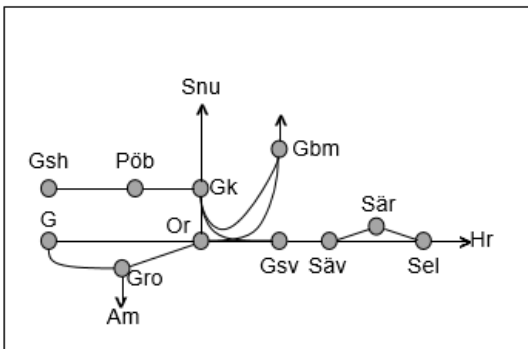

Obj 330392 Sprängning
Trafikavbrott Gk-Gsh
M-F 12:25-14:25 Delad
Obj 315350 Elsäkerhetsbesiktning
Göteborg Marieholm Trafikavbrott-
Gbm- Gsh
O 23:40-05:40
Obj 330429 Spontning Göteborg
Almedal Trafikavbrott- AM-MDÖ
O To 22:00-00:05. To 00:15-05:20. F
00:15-02:10, 02:20-05:20.
L 00:15-06:30. L 23:20-08:45. S
22:00-02:10.

Göteborg