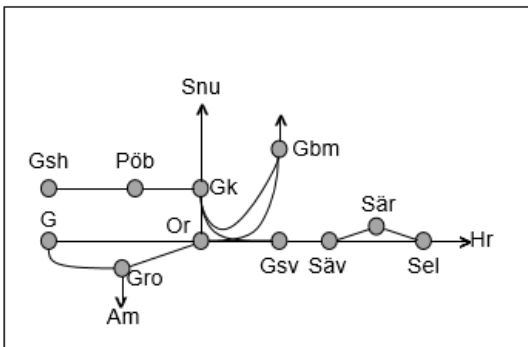

Västkustbanan
Obj. 355220 Objektsanmälan Växelbyte Heberg Enkelspårdrift O-To 22:00-06:00
Obj. 313649 Bangårdsombyggnad Varberg Enkelspårdrift F 00:00 – S 24:00
Obj. 309206 Spår & kontaktledningsbyte Varberg-Varberg Trafikavbrott mot Viskadal (S 22:10) – M 05:10 M-To 21:30-05:10 F 21:30-07:50 L 22:10-08:40 S 22:10 – (M 05:10)
Obj. 351033 u. 314954 Varberg Ö1 Varberg Enkelspårdrift Ti 21:50-05:50

Kinneullebanan
Obj. 316342 Servicefönster (Gårdsjö)-(Håkantorps) Trafikavbrott M - To 23:00-05:00
Obj. 327262 Slipersbyte (Gårdsjö)-(Mariestad) Trafikavbrott M-To 21:00-05:00

Viskadalsbanan
INSTÄLLT Obj. 314951 Servicefönster underhåll (Borås)-(Varberg) Trafikavbrott M-To 21:30-05:10

Kust till Kustbanan
Obj. 326901 Ställverksbyte Borås-Borås Avstängt spår M-F 08:00-17:00
Obj. 329074 Ställverksbyte Borås-Borås Avstängt spår M 00:00 – S 24:00

Obj. 351045 u. 314887 Servicefönster underhåll (Almedal)-Borås Trafikavbrott Ti-To 09:50-14:50

Obj. 351059 u. 314890 Servicefönster underhåll (Borås)-Hestra Trafikavbrott M-To 08:10-15:10

Obj. 351065 u. 348601 Servicefönster underhåll (Hestra)-(Värnamo) Trafikavbrott M-To 08:10-15:10

Obj 330392 Sprängning Trafikavbrott Gk-Gsh
M-F 12:25-14:25 Delad

Obj 315294. Göteborg C. Begränsad kapacitet.
S 21:00- M 05:00.

Göteborg