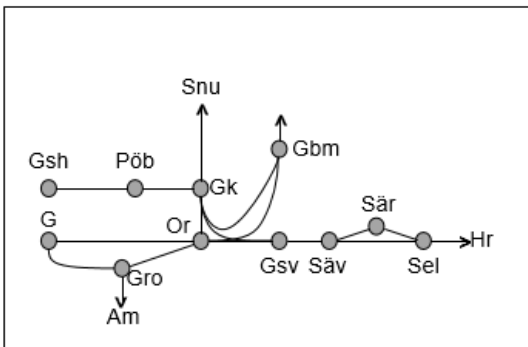

Västkustbanan
Obj. 327433 Geotekniska undersökningar Mölndals Nedre-Källered Ti-F 00:12-05:10 <i>Enkelspår</i> Ti-F 00:12-00:25, 04:55-05:10 F 02:20-04:40 <i>Trafikavbrott</i>
Obj. 313622 Bangårdsombyggnad Varberg Enkelspårdrift (S 23:00) – M 05:00 M-To 23:00-05:00
Obj. 313625 Bangårdsombyggnad Varberg Enkelspårdrift S 23:35 – (M 05:35)
Obj. 349201 u. 314954 Varberg Ö1 Varberg Enkelspårdrift Ti 21:50-05:40
Obj. 349391 u. 314955 Varberg Ö2 Varberg Trafikavbrott M-F 09:00-15:00
Obj. 349401 u. 314952 Servicefönster Underhåll (Varberg)-(Falkenberg) Trafikavbrott M-F 09:00-15:00

Viskadalsbanan
Obj. 349413 u. 314951 Servicefönster underhåll (Borås)-(Varberg) Trafikavbrott mot Viskadalsbanan M-To 21:30-05:10

- Obj 330392 Sprängning Trafikavbrott Gk-Gsh M-F 12:25-14:25 Delad
- Obj 315463 'Servicefönster Trafikavbrott Gsh spår 13, 1,2 Ti 22:00-06:00
- Obj 315475 'Servicefönster Trafikavbrott Pöb spår 1,2 To 23:00-04:00

- Obj 315466 'Servicefönster Trafikavbrott Gsh spår 15, 3-6 F,L 22:00-06:00
- Obj 315472 'Servicefönster Trafikavbrott Gsh spår 3-5, 31-42 M 00:00-05:00
- Obj 315474 'Servicefönster Trafikavbrott Pöb spår 2,3,22 O 23:00-04:00

Göteborg