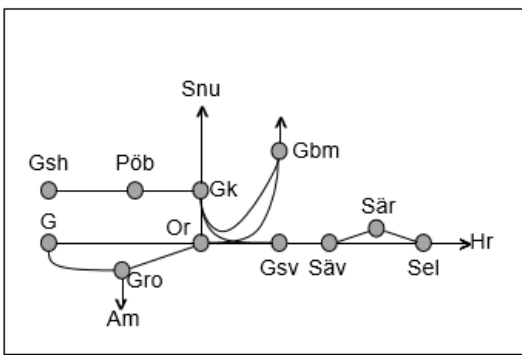

Obj 330392 Sprängning Trafikavbrott Gk-Gsh
M-F 12:25-14:25 Delad

Obj 305138 Arbeta på nya spår. Göteborg Skåran Trafikavbrott Olskroken.
L 22:00-09:40

Göteborg