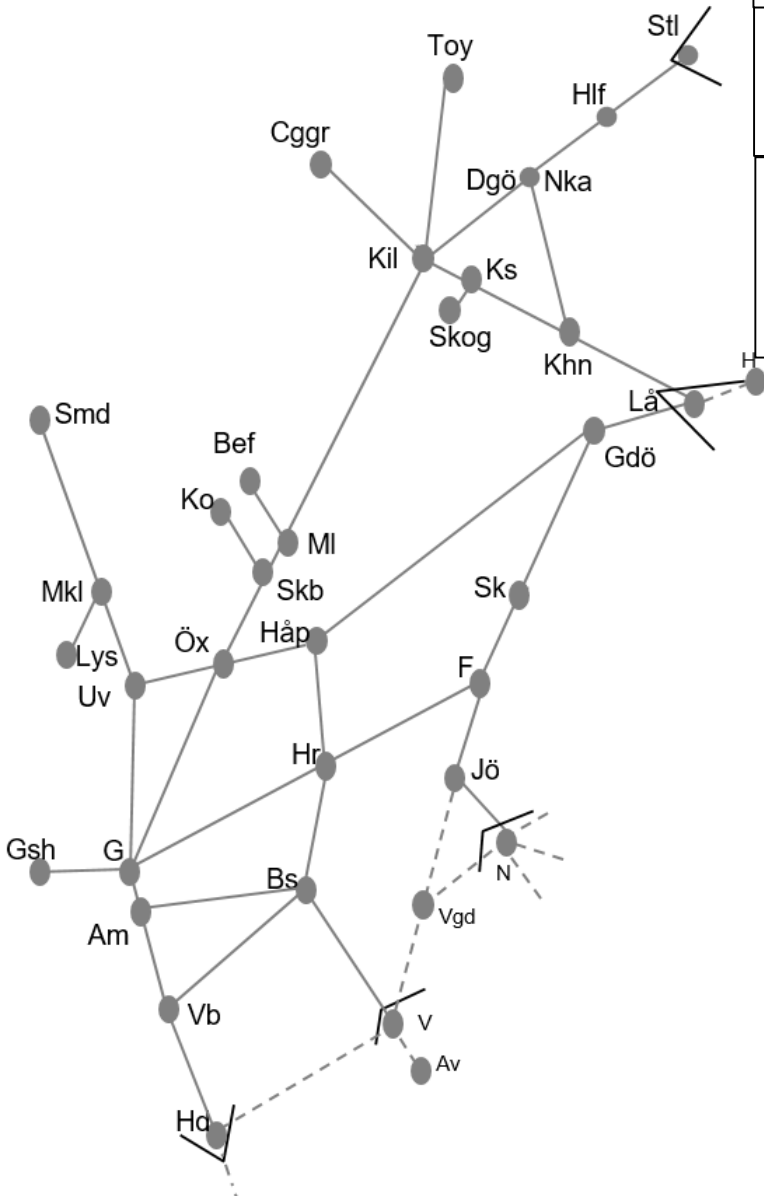

Obj 315318 'Servicefönster
Trafikavbrott Gk-Bohusbanan
S 01:30-08:30

Obj 315317 'Servicefönster
Trafikavbrott BJ banan - GK, Gsh
L 22:00-05:00

Obj 330392 Sprängning
Trafikavbrott Gk-Gsh
M-F 12:25-14:25 Delad

Obj 315474 'Servicefönster Pöb
Trafikavbrott 2, 3, 22
Ti 23:00-04:00

Obj 315475 'Servicefönster Pöb
Trafikavbrott 1, 2
O 23:00-04:00

Fryksdalsbanan
Obj. 314766 Servicefönster Underhåll (Kil)-Torsby <i>Trafikavbrott</i> M-To 23:30-05:30

Värmlandsbanan
Obj. 327017 Spår- och växelbyte (Kristinehamn)-(Laxå) <i>Trafikavbrott</i> MOF 09:40-17:16 TITo 09:40-16:54 L 02:20-13:40 S 03:15-14:00
Obj. 328317 Bdl 631 mellanblock Charlottenberg-Åmotfors <i>Trafikavbrott</i> M-F 07:40-12:40
Obj. 309219 Ökad kapacitet (Välsviken) Karlstad-Skattekärr <i>Trafikavbrott</i> M-To 08:52-16:02

Västra Stambanan	
Obj. 331986 Förebyggande underhåll (Gårdsjö)-Töreboda <i>Trafikavbrott</i> (F 05:00) – M 05:00	Obj. 329153 Förebyggande underhåll Laxå-Falköping <i>Enkelspårsdrift</i> M-O, FL 00:00-05:00
Flyttad till v.2119 ~~Obj. 316333~~ Falköping-Ö2 Falköping <i>Enkelspårsdrift (sp. 3-7</i> <i>avstängda)</i> F 23:40-07:40 L 23:00-07:00	Obj. 316340 Herrljunga Ö1 <i>Trafikavbrott mot Borås</i> MTi 22:00-05:15
	Obj. 316347 Herrljunga Ö2 <i>Trafikavbrott mot Vara</i> O 22:00-06:00
	Flyttad från v.2119 Obj. 316336 Falköping Ö1 <i>Enkelspårsdrift.</i> <i>Trafikavbrott mot</i> <i>Jönköpingsbanan</i> FL 23:00-07:00