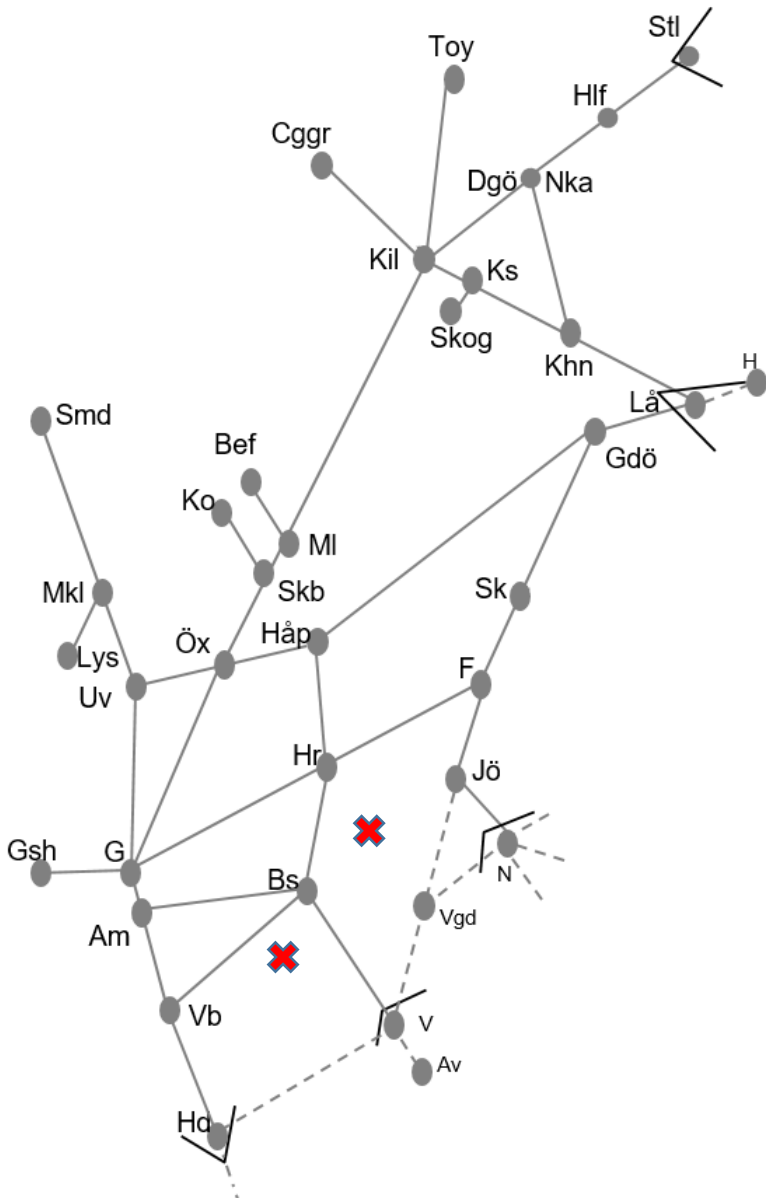

Skoghallsbanan
Obj. 328469 8163 bangård kontaktledningsupprustning Karlstad-Skoghall Trafikavbrott <i>Påverkar ej Värmlandsbanan</i> M 00:00 – S 24:00

Västra Stambanan
Obj. 310913 Floda spårväxelbyte Floda Enkelspårdrift (S 23:00) – M 05:30 TiO 00:00-05:30 L 00:00-07:00, 22:00-08:00 S 23:00 – (M 05:30)
Obj. 314990 Spårväxelbyte Av/påetablering Floda Trafikavbrott S 23:00-23:15

Viskadalsbanan
Obj. 309217 PSB/309220 Spår & kontaktledningsbyte Borås-Varberg Trafikavbrott mot Viskadal M 00:00 - S 24:00
Obj. 314951 Servicefönster underhåll (Borås)-(Varberg) Trafikavbrott M-To 21:30-05:10

Kust till Kustbanan	
Obj. 314889 Servicefönster underhåll Borås-(Värnamo) Trafikavbrott Ti-To 08:30-13:30	Obj. 314892 Borås Ö4 Borås-(Viskafors) Trafikavbrott mot Viskadal Ti 21:00-05:00
Obj. 314886 Servicefönster underhåll (Almedal)-(Borås) Trafikavbrott M-F 08:50-14:50	Obj. 329201 Ställverksbyte Borås Trafikavbrott (S 21:30) - M 05:20 M 23:30-05:20 S 21:20 – (M 05:20)

Obj. 329544 Ställverksbyte (Borås)-Sandared Trafikavbrott (S 21:30) – M 05:20, M 23:30-05:20 S 21:20 – (M 05:20)

- **Obj 315475 'Servicefönster**
  Trafikavbrott Pöb Spår 1,2
  To 23:00-04:00
- **Obj 31474 'Servicefönster**
  Trafikavbrott Pöb Spår 2, 3, 22
  O 23:00-04:00
- **Obj 317087. Sävenäs.**
  Trafikavbrott.
  M 00:00- (v2047 M 05:00)

Obj 330392 Sprängning
Trafikavbrott Gk-Gsh
M-F 12:25-14:25 Delad