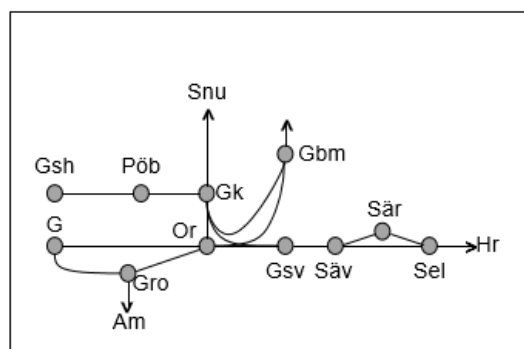

Göteborg

Obj 330392 Sprängning
Trafikavbrott Gk-Gsh
M-F 12:25-14:25 Delad