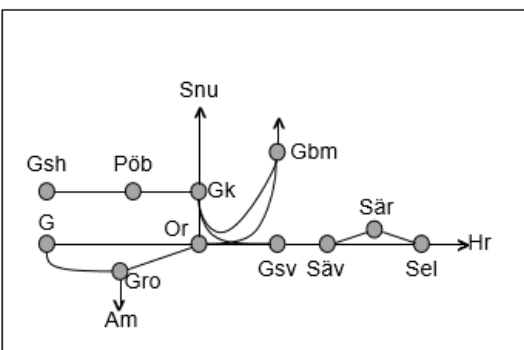

BANARBETEN vecka 2120 Västra						
Mån	Tis	Ons	Tor	Fre	Lör	Sön
17/5	18/5	19/5	20/5	21/5	22/5	23/5

Bohusbanan
Obj. 315311 Servicefönster Underhåll <i>avrop se BAP-rapport (Göteborg Kville)-(Stenungsund)</i> Trafikavbrott S 22:30 – (M 04:30)
Obj. 352743/314846 Servicefönster (Stenugsund)-(Uddevalle) Trafikavbrott S 21:00 – (M 05:00) M-To 21:00-05:00
Obj. 352742/314845 Servicefönster (Uddevalle)-Strömstad Trafikavbrott M-To 21:40-04:40

Norge/Vänerbanan

Fryksdalsbanan
NYTT Objektanmälan 348869 (Sunne)-(Bäckebron) Trafikavbrott F 21:40 – S 21:40
NYTT Objekt 355127 (Sunne)-(Torsby) Trafikavbrott F 21:40 – S 21:40
NYTT Obj. 351057 Slipersbyte Objektanmälan (Sunne)-(Torsby) Trafikavbrott M-To 23:00-05:30

Inlandsbanan
Obj. 314763 Servicefönster Underhåll Kristinehamn-Nykroppa Trafikavbrott M-To 22:00-06:00

Värmlandsbanan
Obj. 327017 Spår- och växelbyte (Kristinehamn)-(Laxå) Trafikavbrott MO-F 09:40-17:16 Ti 09:40-16:54 L 02:20-13:40 S 03:15-14:00
Obj. 309219 Ökad kapacitet (Välsviken) Karlstad-Skattkärr Trafikavbrott M-To 08:52-16:02 L 03:00-15:00 S 05:00-11:00
NYTT Obj. 355122 Strategiska växlar <i>Kil växel 8 och 10</i> Trafikavbrott MOTO 10:22-11:57
NYTT Obj. 355124 Strategiska växlar <i>Kil växel 6 och 12</i> Trafikavbrott MO 10:32-11:27

Älvsborgsbanan
Obj. 330170 Elsäkerhetsbesiktning Vänersborg-Håkantorp Trafikavbrott M-To 22:30-05:30
Obj. 326657/326658 Fjärrstyrning & spårbyte Herrljunga-Borås Trafikavbrott M-To 21:50-04:30
Obj. 326345/326565 Fjärrstyrning & spårbyte Herrljunga-Borås Trafikavbrott Ti 22:00-04:00