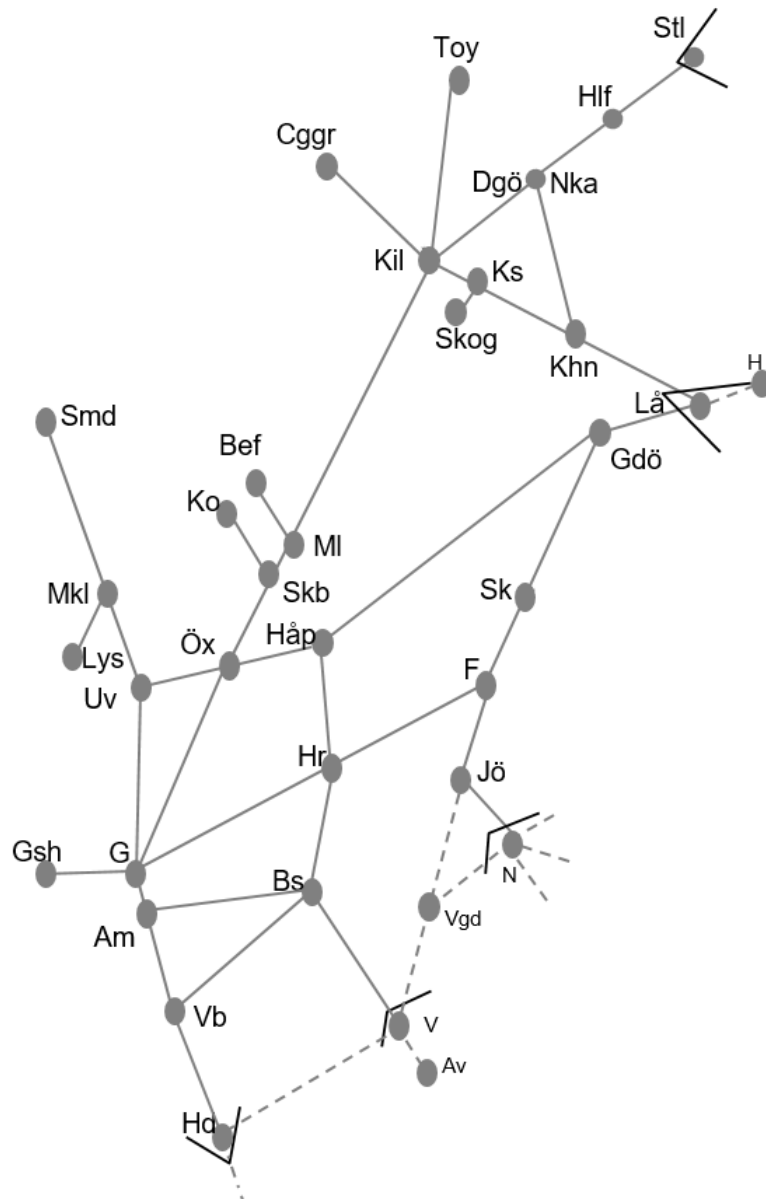

BANARBETEN vecka 2151 Västra						
Mån	Tis	Ons	Tor	Fre	Lör	Sön
20/12	21/12	22/12	23/12	24/12	25/12	26/12