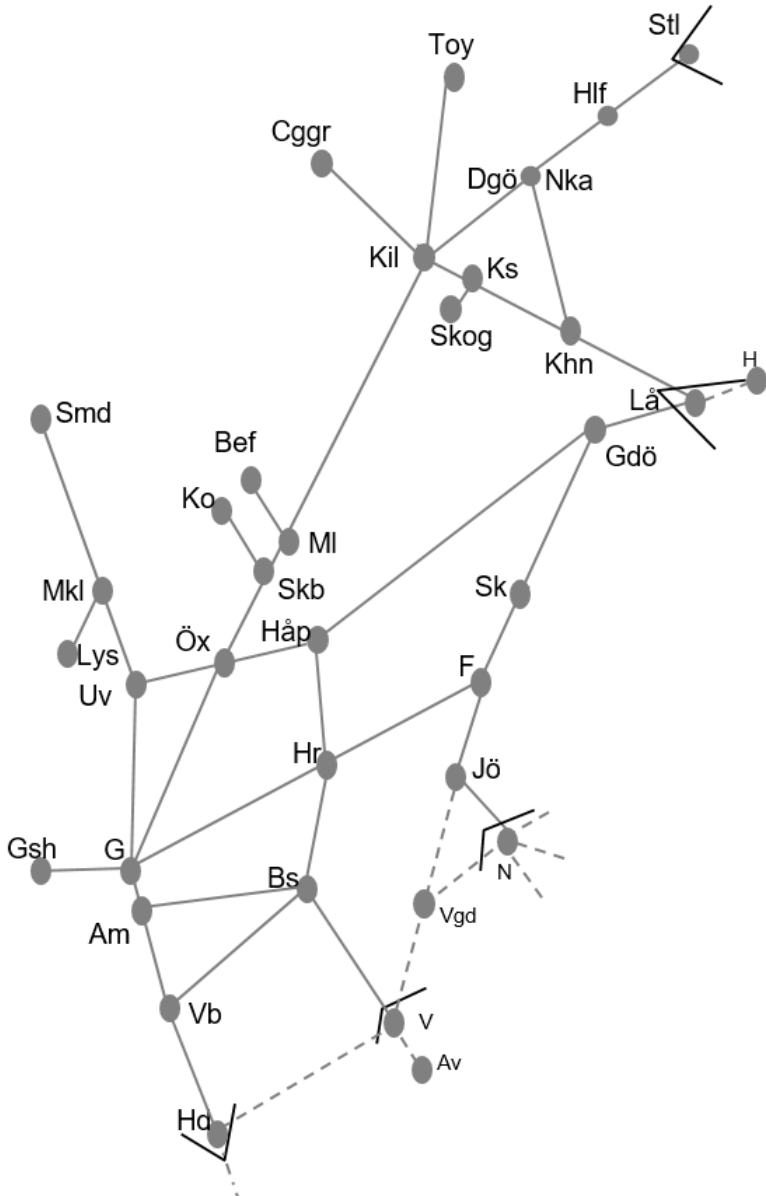

Obj. 329544 Ställverksbyte (Borås)-Sandared
Trafikavbrott
F 22:00-10:40
L 19:15-10:55
S 20:20 – (M 05:10)

Obj. 329181 Ställverksbyte Borås-Borås
Avstängt spår
M 00:00-S 24:00

Bohusbanan
Obj. 349850/330172 Elsäkerhetsbesiktning Uddevalla-Stenungsund
Trafikavbrott
M-To 22:00-05:00
Obj. 352742/314845 Servicefönster (Uddevalla)-Strömstad
Trafikavbrott
M-To 21:40-04:40

Älvsborgsbanan
Obj. 329200 Ställverksbyte Borås
Trafikavbrott mot Herrljunga
M 00:00-04:30
Obj. 329522 Ställverksbyte (Borås)-(Fristad)
Trafikavbrott
M 00:00-04:30

Obj. 326339 Fjärrstyrning & spårbyte (Herrljunga)-Borås
Trafikavbrott
M 00:00 -04:30

Obj. 326344 Fjärrstyrning & spårbyte (Herrljunga)-Borås
Trafikavbrott
M 00:00-04:30

Obj. 326657/326658 Fjärrstyrning & spårbyte Herrljunga-Borås
Trafikavbrott
M-To 21:50-04:30

Obj. 316341 Servicefönster Håkantorp-(Herrljunga)
Trafikavbrott
M-To 22:30-05:30

Västkostbanan
Obj. 313649 Bangårdsombyggnad Varberg
Enkelspårdrift
M 00:00 – S 24:00
Obj. 309206 Spår & kontaktledningsbyte Varberg-Varberg
Trafikavbrott mot Viskadal
(S 22:10) – M 05:10
M-To 21:30-05:10
F 21:30-07:50
L 22:10-08:40
S 22:10 – (M 05:10)

Viskadalsbanan
Obj. 309214 Spår & kontaktledningsbyte Borås-(Varberg)
Trafikavbrott
(S 22:10) – M 05:10
M-To 21:30-05:10
F 21:30-07:50
L 22:10-08:40
S 22:10 – (M 05:10)