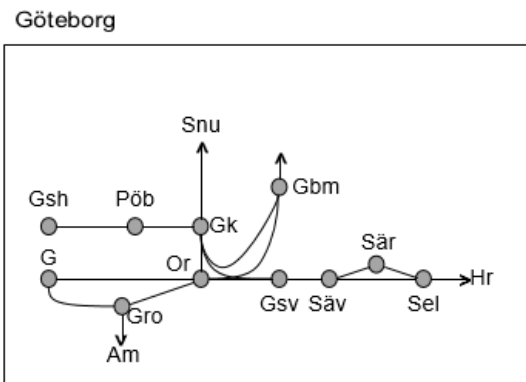

Kust till Kustbanan
Obj. 359569 u. 314895 Servicefönster underhåll Borås Trafikavbrott hela Borås M-F 08:55-14:50
Obj. 329573/329207 Ställverksbyte Borås-Hillared Trafikavbrott (S 21:30) – M 06:20 M 23:30-06:35 Ti-O 23:30-06:40 S 21:10 – (M 06:20)
Obj. 359568 u. 314887 Servicefönster underhåll (Almedal)-Borås Trafikavbrott Ti-To 09:50-14:50
Obj. 314892 Borås Ö4 Borås-(Viskadals) Trafikavbrott mot Viskadal S 21:00 - (M 05:00)