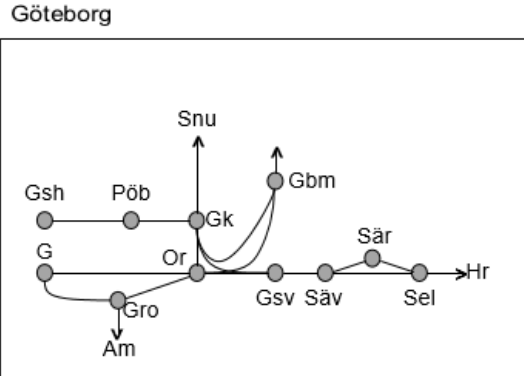

Obj 309997. Olskroken. Gamlestaden. Trafikavbrott. M 00:00- S 24:00.
Obj 315603. Partille. Begränsad kapacitet. OTo 00:00- 05:00, avstängt 02:00-05:00.
Obj 315608. Sävenäs. Trafikavbrott. F 00:00- 05:00