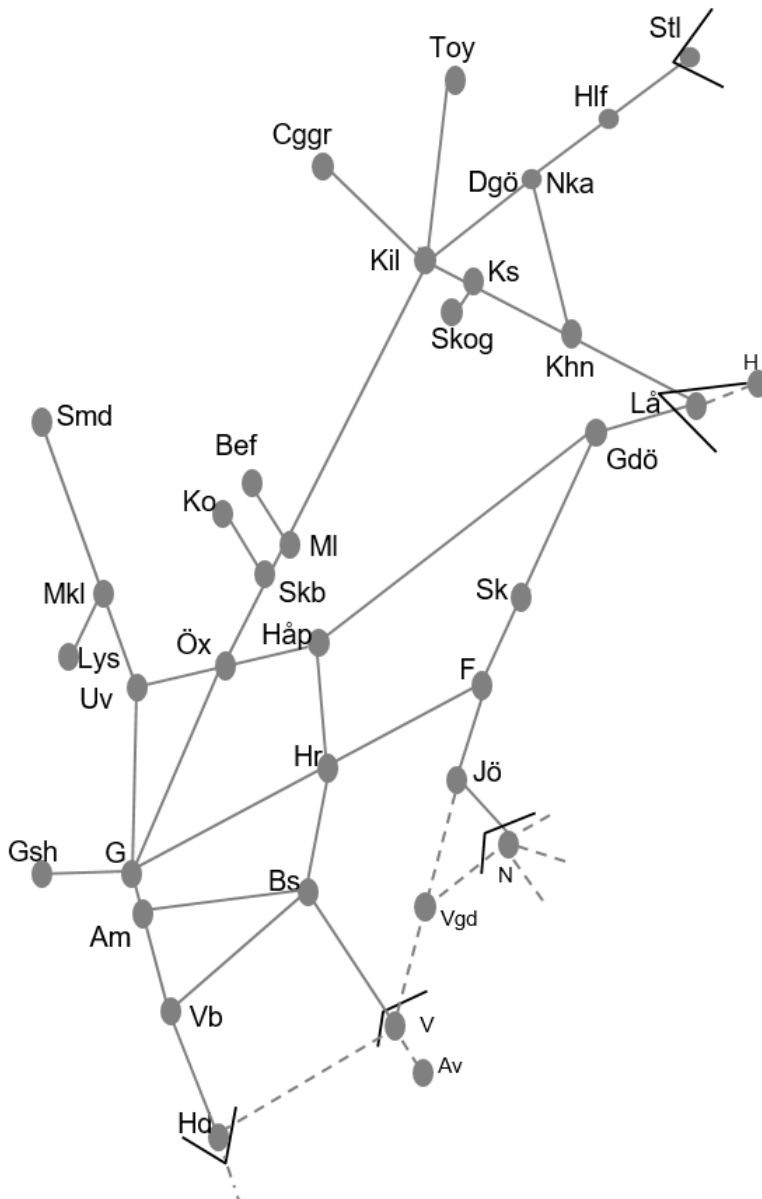

BANARBETEN vecka 2107 Västra						
Mån	Tis	Ons	Tor	Fre	Lör	Sön
15/2	16/2	17/2	18/2	19/2	20/2	21/2

Värmlandsbanan
Obj. 309219 Ökad kapacitet (Välsviken) Karlstad-Skattkärr Trafikavbrott Ti-To 08:52-16:02 F 21:00 – (M 05:20)

Älvsborgsbanan
Obj. 314847 Servicefönster (Udevalla)-(Öxnered) Trafikavbrott To 23:00-05:00

Kust till Kustbanan
Obj. 314887 Servicefönster underhåll (Almedal)-Borås Trafikavbrott M-O 22:05-05:05

Obj 315375 Elsäkerhetsbesiktning
Trafikavbrott GK, GSH, PÖB.
M-To 22:00-04:00

Obj 315376 Elsäkerhetsbesiktning
Trafikavbrott GK, GSH, PÖB.
F,L 22:00-06:00

Obj 330392 Sprängning
Trafikavbrott Gk-Gsh
M-F 12:25-14:25 Delad