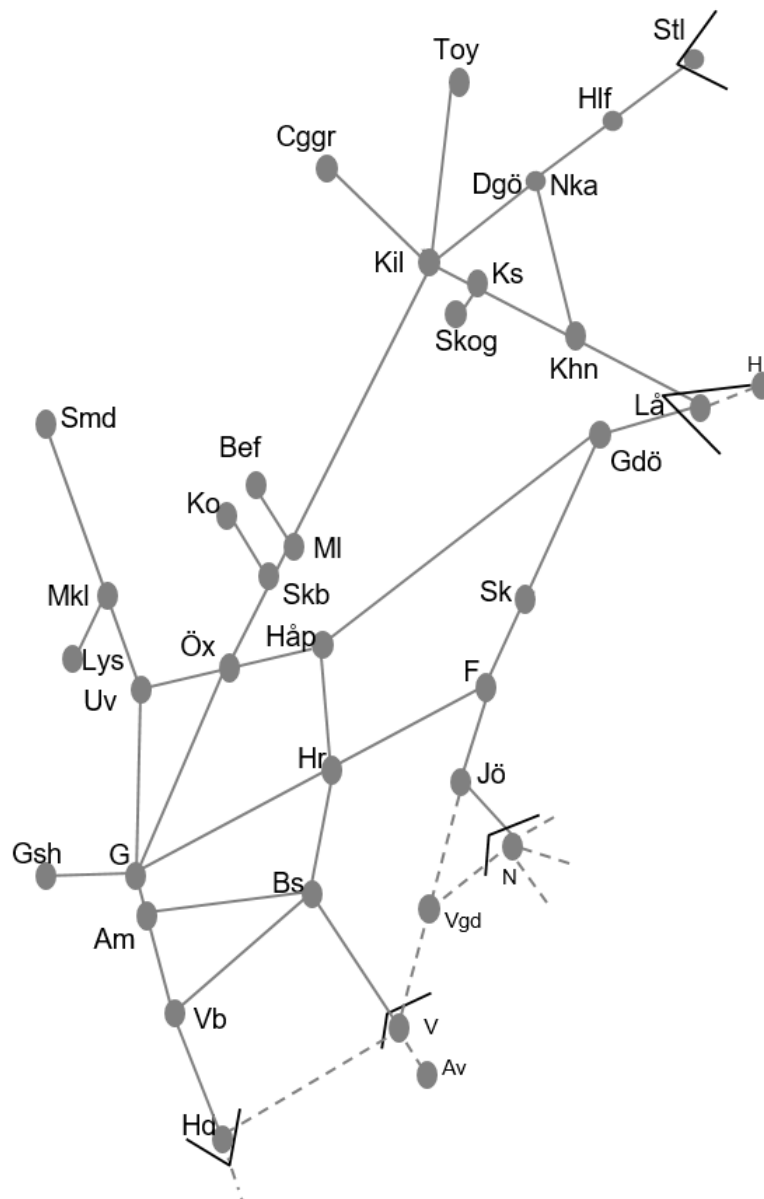

BANARBETEN vecka 2052 Västra						
Mån	Tis	Ons	Tor	Fre	Lör	Sön
21/12	22/12	23/12	24/12	25/12	26/12	27/12

Älvsborgsbanan
Obj. 316341 Servicefönster
Håkantorp-(Herrljunga)
Trafikavbrott
M 22:00-05:00