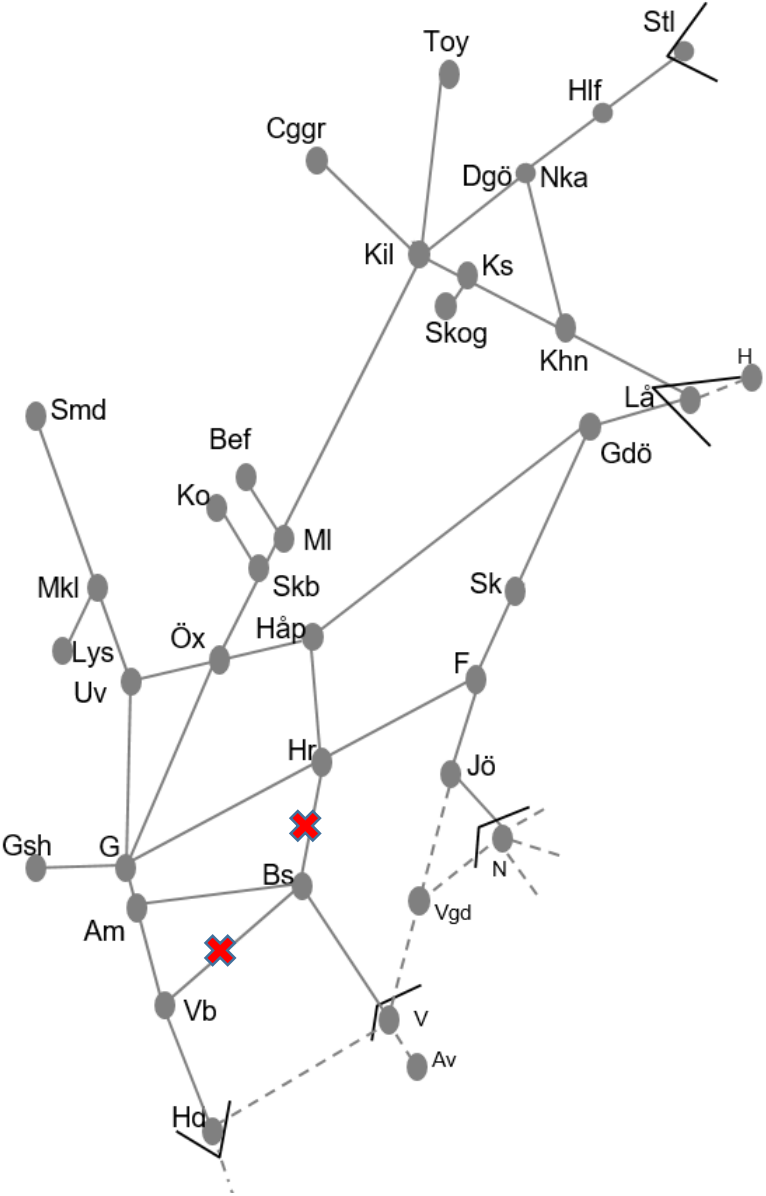

BANARBETEN vecka 2145 Västra						
Mån	Tis	Ons	Tor	Fre	Lör	Sön
8/11	9/11	10/11	11/11	12/11	13/11	14/11

Värmlandsbanan
ÄNDRAD Obj. 309219 Ökad kapacitet (Välsviken) Karlstad-Skattkärr Trafikavbrott (F 05:30) – M 05:20 M-To 08:52-16:02 L 05:00-15:00 S 03:00-11:00
Obj. 322803 Mötesstation Skattkärr-Ölme Trafikavbrott (F 05:30) – M 05:20 M-To 08:48-16:08 L 05:00-15:00 S 03:00-11:00

Bohusbanan
Obj. 314845 Servicefönster (Uddevalle)-Strömstad Trafikavbrott ÄNDRAD M-To 21:40-04:40

Västra Stambanan
Obj. 314995 Spårväxelpbyte etabl/avetabl. Floda Trafikavbrott Titi-To 00:00-00:15, 05:15-05:30

Älvsborgsbanan
Obj. 307442 PSB/307446 Fjärrstyrning & spårbyte Herrljunga-Borås Trafikavbrott M 00:00 – S 24:00
Obj. 314849 Servicefönster (Vänersborg)-(Håkantorp) Trafikavbrott M-To 22:30-05:30

Obj. 314814 Spårväxelpbyte Floda-(Stenkullen) Enkelspårdrift Ti-F 00:00-05:30 L 00:00-07:00, 22:00-08:00

Obj. 314795 Spårväxelpbyte Floda Enkelspårdrift S 23:00 – (M 03:00)