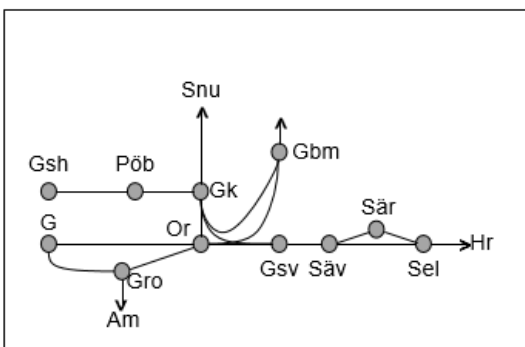

Kinnekullebanan
Obj. 344473 Servicefönster Underhåll (Mariestad)-(Lidköping) <i>Trafikavbrott</i> M – To 22:20 – 04:20
Kust till Kustbanan
Obj. 314886 Servicefönster underhåll (Almedal)-(Borås) <i>Trafikavbrott</i> M-F 08:50-14:50
Obj. 329544 Ställverksbyte (Borås)-Sandared <i>Trafikavbrott</i> (S 21:30)-M 05:20, M-O 23:30-05:20 S 21:20-(M 05:20)
Obj. 329201 Ställverksbyte Borås <i>Trafikavbrott</i> (S 21:20)-M 05:20, 23:30-05:20 Ti-O 23:30-05:20 S 21:20-(M 05:20)

Obj 312853. Sävendalen.
Trafikavbrott.
To 00:00- (v2144 M 05:00)

Obj 317087. Sävenäs.
Trafikavbrott.
M 00:00- (v2047 M 05:00)

Obj 315317 'Servicefönster
Trafikavbrott BJ banan - GK, Gsh
L 22:00-05:00

Obj 330392 Sprängning
Trafikavbrott Gk-Gsh
M-F 12:25-14:25 Delad

Obj 315317. Marieholm. Gbm-Gk.
Trafikavbrott.
L 00:00- 05:00

Göteborg