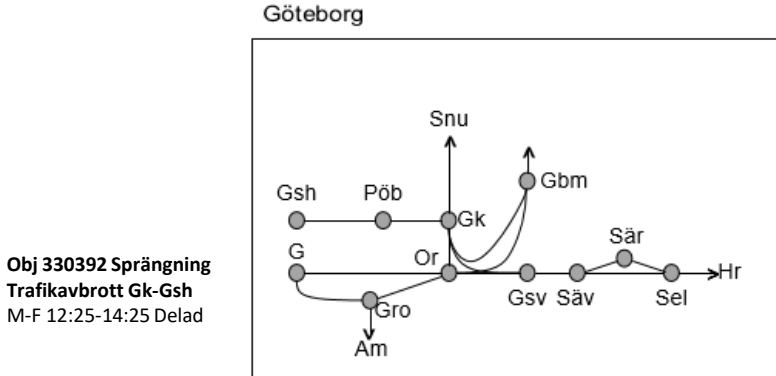

BANARBETEN vecka 2149 Västra						
Mån	Tis	Ons	Tor	Fre	Lör	Sön
6/12	7/12	8/12	9/12	10/12	11/12	12/12

Älvsborgsbanan
Obj. 307442 PSB/307446
Fjärrstyrning & spårbyte
Herrljunga-Borås
Trafikavbrott
M 00:00 – L 24:00

Västkostbanan
Obj. 328413
Bangårdsombyggnad
Varberg driftplats
Avstängt spår
M-F 00:00 – 05:00

Viskadalsbanan
Obj. 309217 PSB/309220
Spår & kontaktledningsbyte
Borås-Varberg
Trafikavbrott mot Viskadal
M 00:00 – L 24:00

Kust till kustbanan
Obj. 314887 Servicefönster
underhåll
(Almedal)-Borås
Trafikavbrott
M-O 22:05-05:05