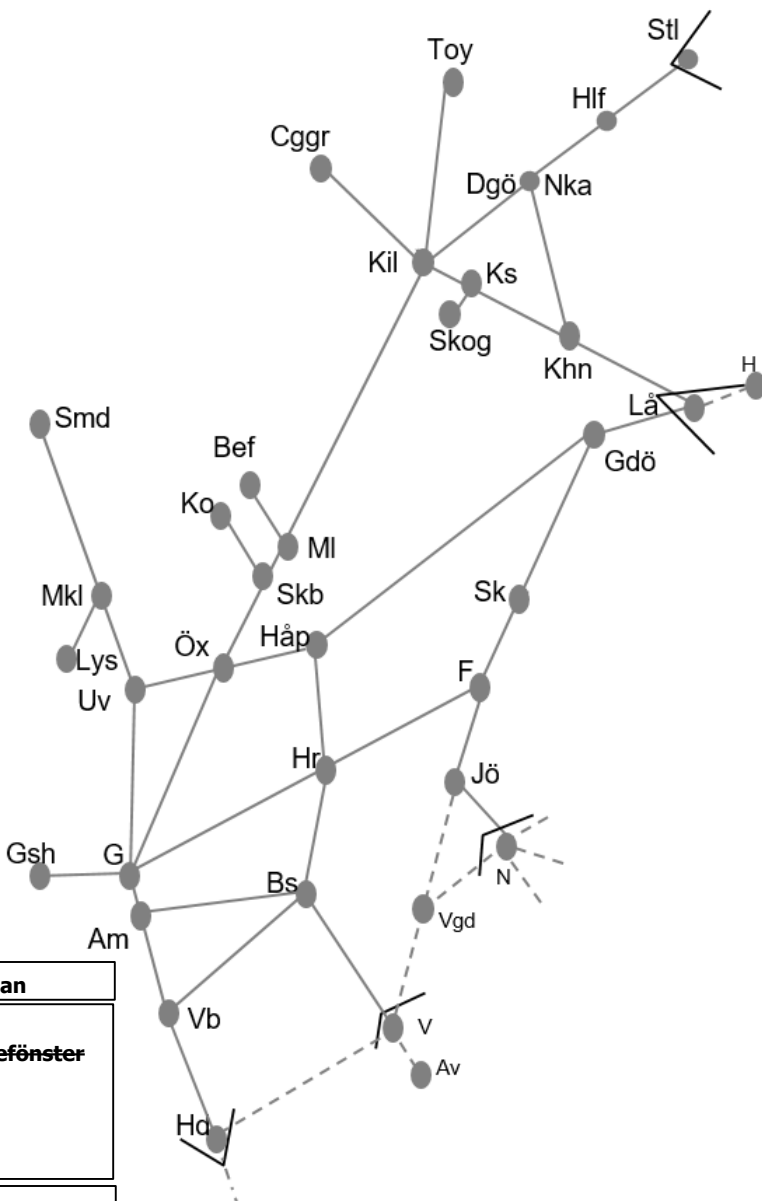

Obj. 310335 Floda spårväxelbyte, förarbete Floda-Noresund Västra <i>Enkelspårdrift</i> (S 23:00) – M 05:30 TiO 00:00-05:30 L 22:00-08:00 S 23:00 – (M 05:30)

Obj. 310335 Floda spårväxelbyte, förarbete Floda-Noresund Västra <i>Enkelspårdrift</i> (S 23:00) – M 05:30 TiO 00:00-05:30 L 22:00-08:00 S 23:00 – (M 05:30)

Väst kustbanan
Obj. 313649 Bangårdsombyggnad Varberg <i>Enkelspårdrift</i> M 00:00 – S 24:00
Obj. 351038 u. 314958 Halmstad Ö1 Halmstad <i>Enkelspårdrift</i> M 22:05-06:05
Obj. 351039 u. 314959 Halmstad Ö2 Halmstad <i>Enkelspårdrift</i> Ti 22:05-04:50
Obj. 351040 u. 314960 Halmstad Ö3 Halmstad <i>Enkelspårdrift</i> O 22:06-05:06

Viskadalsbanan
INSTÄLLT Obj. 314951 Servicefönster underhåll (Borås)-(Varberg) <i>Trafikavbrott</i> M-To 21:30-05:10

Obj. 309214 Spår & kontaktledningsbyte Borås-(Varberg) <i>Trafikavbrott</i> (S 22:10) – M 05:10 M-To 21:30-05:10 F 21:30-07:50 L 22:10-08:40 S 22:10 – (M 05:10)

Obj. 351042 u. 314961 Halmstad Ö4 Halmstad <i>Enkelspårdrift</i> To 22:00-06:00
Obj. 309206 Spår & kontaktledningsbyte Varberg-Varberg <i>Trafikavbrott mot Viskadal</i> (S 22:10) – M 05:10 M-To 21:30-05:10 F 21:30-07:50 L 22:10-08:40 S 22:10 – (M 05:10)

Obj 330392 Sprängning Trafikavbrott Gk-Gsh M-F 12:25-14:25 Delad

Obj 305079. Gubbero. Flytt av signalkiosk. Trafikavbrott Gro- G. S 02:00- (M 04:00).

Obj 326928. Göteborg C. Begränsad kapacitet spår 13-14. S 23:20 – (M 05:10)

Obj 309997. Olskroken. Gamlestaden. Trafikavbrott.
M 00:00-S 24:00.

Jönköpingsbanan
Obj. 314896 Bogla & Tenhult: GC portar (Jönköping)-(Nässjö) <i>Trafikavbrott</i> M-O 09:15-15:00 To 00:00 – S 24:00

Kust till Kustbanan
Obj. 329199 Ställverksbyte Borås <i>Trafikavbrott Borås</i> L 13:00-15:00

Obj. 329512 Ställverksbyte (Borås)-(Hillared) <i>Trafikavbrott</i> L 13:00-15:00

Obj. 329181 Ställverksbyte Borås-Borås <i>Avstängt spår</i> M 00:00 – S 24:00