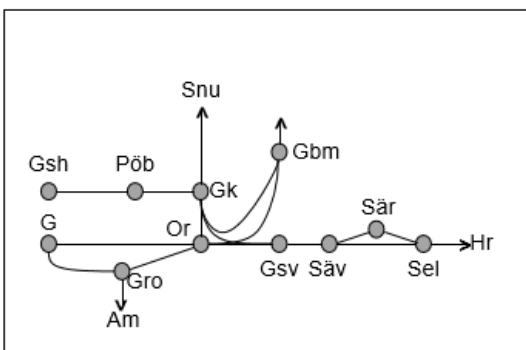

**Obj 315345. Kville. Gbm-Gk.**  
Trafikavbrott.  
S 23:00- (M 05:00).

Göteborg

**Obj 309997. Olskroken. Gamlestaden. Trafikavbrott.**  
M 00:00- S 24:00.

**Obj 315248. Göteborg C. Begränsad kapacitet.**  
TiO 21:00- 05:00.