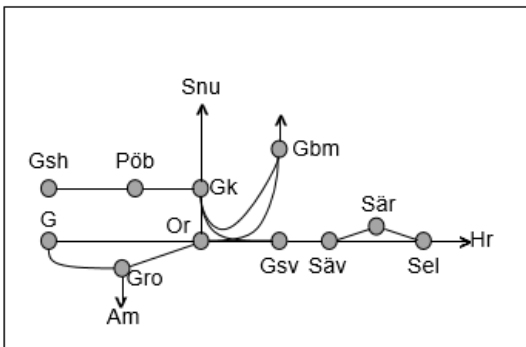

Kust till Kustbanan
Obj. 355279 u. 314889 Servicefönster underhåll Borås-(Värnamo)
Trafikavbrott
Ti-To 08:30-13:30

Obj. 329573/329207 Ställverksbyte Borås-Hillared
Trafikavbrott
(S 21:30) – M 06:20
M 23:15-06:20
Ti-O 23:10-06:20
S 21:10 – (M 06:20)

Göteborg