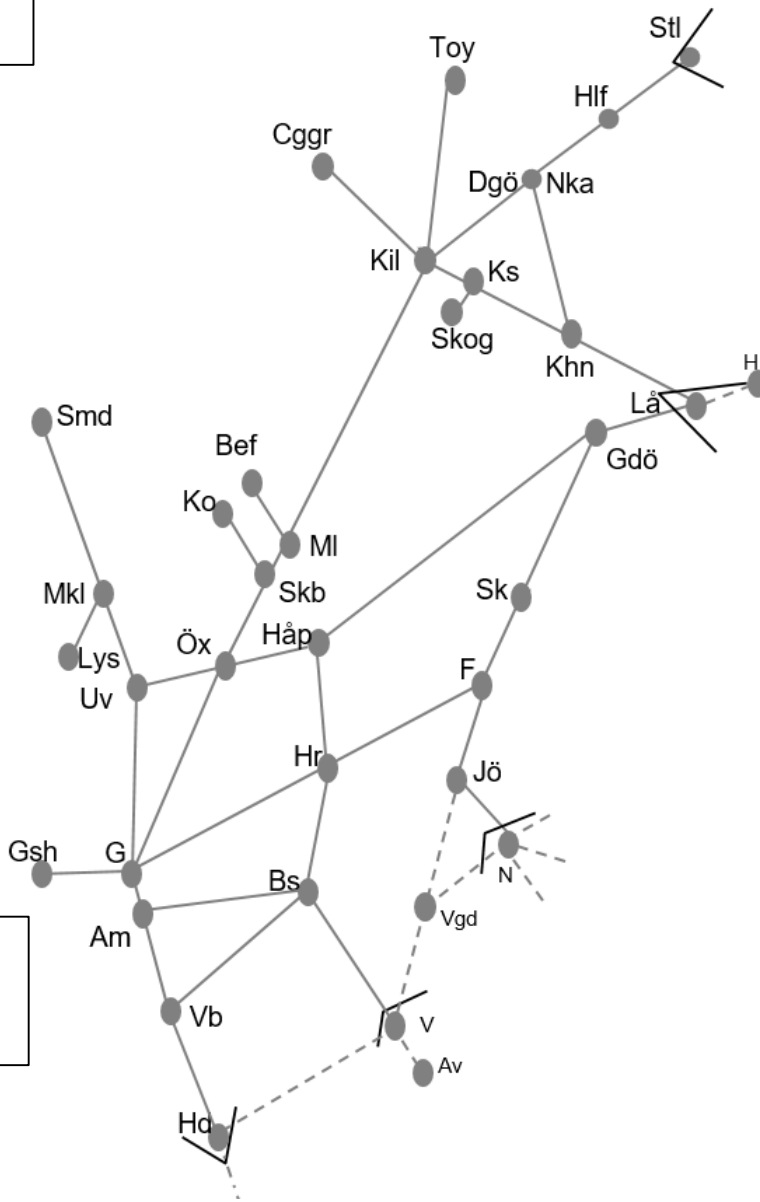

Obj. 313639
Bangårdsombyggnad Varberg
Enkelspårsdrift
(S 23:35) - M 05:35
M-To 23:35-05:35

Obj. 313643
Bangårdsombyggnad Varberg
Trafikavbrott
F 00:00 – (M 24:00)

Obj. 349743 u. 337210
Servicefönster Kungsbacka Ö2
Kungsbacka
Trafikavbrott
S 21:30 – (M 05:30)

Obj. 349391 u. 314955
Varberg Ö2
Varberg
Trafikavbrott
F 00:00 – S 24:00

Obj 330392 Sprängning
Trafikavbrott Gk-Gsh
M-F 12:25-14:25 Delad

Obj 315378. Elsäkerhetsbesiktning. Olskroken. Begränsad kapacitet.
O-F 00:00-05:00.

Obj 305109. Förarbete för Olskroken. Begränsad kapacitet.
M-To 22:35-05:00.

Värmlandsbanan
INSTÄLLD
Obj. 327015 Spår- och växelbyte Kil-Skåre
Trafikavbrott
M-O 19:50-05:30

Obj. 309219 Ökad kapacitet (Välsviken)
Karlstad-Skattkärr
Trafikavbrott
M 09:00-15:30
Ti-To 08:52-16:02

Obj. 327017 Spår- och växelbyte (Kristinehamn)-(Laxå)
Trafikavbrott
M-To 09:40-17:16

INSTÄLLD
Obj. 327009 Spår- och växelbyte Svarta-Kristinehamn
Trafikavbrott
M 11:40-14:23

Obj. 330529 Spår- och växelbyte Kristinehamn
Trafikavbrott
M 09:40-11:40

Kinneullebanan
Obj. 344473 Servicefönster Underhåll (Mariestad)-(Lidköping)
Trafikavbrott
M – To 22:20 – 04:20

Kust till kustbanan
Obj. 349859 u. 314889
Servicefönster underhåll Borås-(Värnamo)
Trafikavbrott
Ti-To 08:30-13:30

Viskadalsbanan
Obj. 349413 u. 314951
Servicefönster underhåll (Borås)-(Varberg)
Trafikavbrott mot Viskadalsbanan
M-To 21:30-05:10

Obj 315383. Elsäkerhetsbesiktning. Göteborg C. Trafikavbrott.
M 00:00-05:30.

Obj 315250. Servicefönster. Ö3/Ö4. Göteborg C. Trafikavbrott.
L 09:00- S 15:00.

Obj 309997. Olskroken. Gamlestaden. Trafikavbrott.
F 00:00 S 24:00.

Obj 310236. Godstågsviadukten. Trafikavbrott.
F 00:00- (M v2114 24:00).