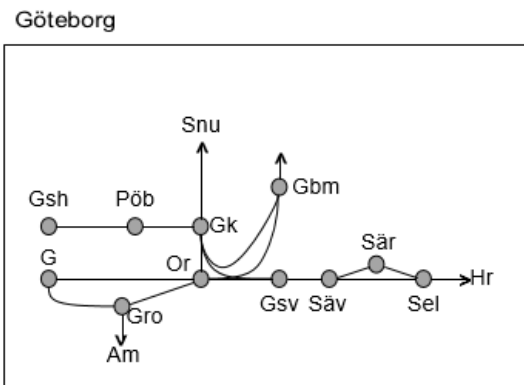

Västra Stambanan
Obj. 310665 Floda spårväxelbyte Noresund Västra-(Lerum) Trafikavbrott L 03:00-04:30
Obj. 310702 Floda spårväxelbyte Floda Enkelspårdrift (S 23:00) – M 01:00 M 01:00-03:00, 03:00-05:00

Västkustbanan
Obj. 328413 Bangårdsombyggnad Varberg driftplats Avstängt spår M-F 00:00 - 05:00
Obj. 309206 Spår & kontaktledningsbyte Varberg-Varberg Trafikavbrott mot Viskadal (S 22:10) – M 05:10 M-To 21:30-05:10 F 21:30-07:50 L 22:10-08:40 S 22:10 – (M 05:10)

Viskadalsbanan
Obj. 309214 Spår & kontaktledningsbyte Borås-(Varberg) Trafikavbrott (S 22:10) – M 05:10 M-To 21:30-05:10 F 21:30-07:50 L 22:10-08:40 S 22:10 – (M 05:10)

Kust till Kustbanan
Obj. 355276 u. 314886 Servicefönster underhåll (Almedal)-(Borås) Trafikavbrott M-To 22:05-05:05

Obj 330392 Sprängning
Trafikavbrott Gk-Gsh
M-F 12:25-14:25 Delad