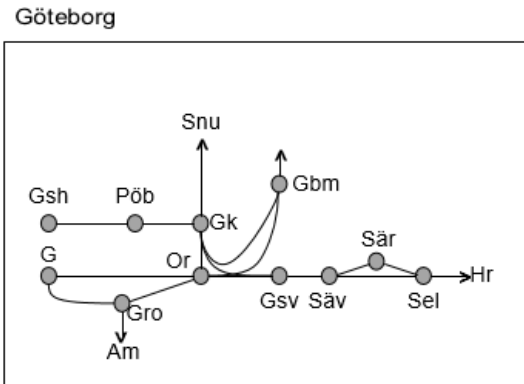

Obj 330392 Sprängning
Trafikavbrott Gk-Gsh
M-F 12:25-14:25 Delad