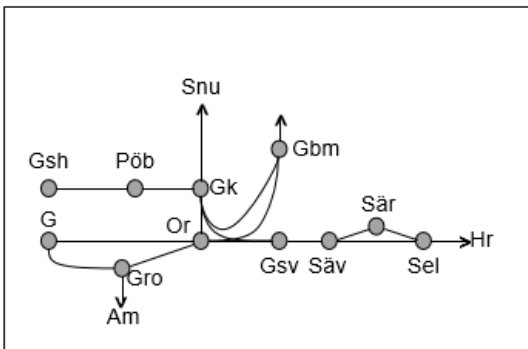

BANARBETEN vecka 2051 Västra						
Mån	Tis	Ons	Tor	Fre	Lör	Sön
14/12	15/12	16/12	17/12	18/12	19/12	20/12

Älvsborgsbanan
Obj. 316341 Servicefönster
Håkantorps-(Herrljunga)
Trafikavbrott
M 22:00-05:00

Göteborg

Obj 330392 Sprängning
Trafikavbrott Gk-Gsh
M-F 12:25-14:25 Delad