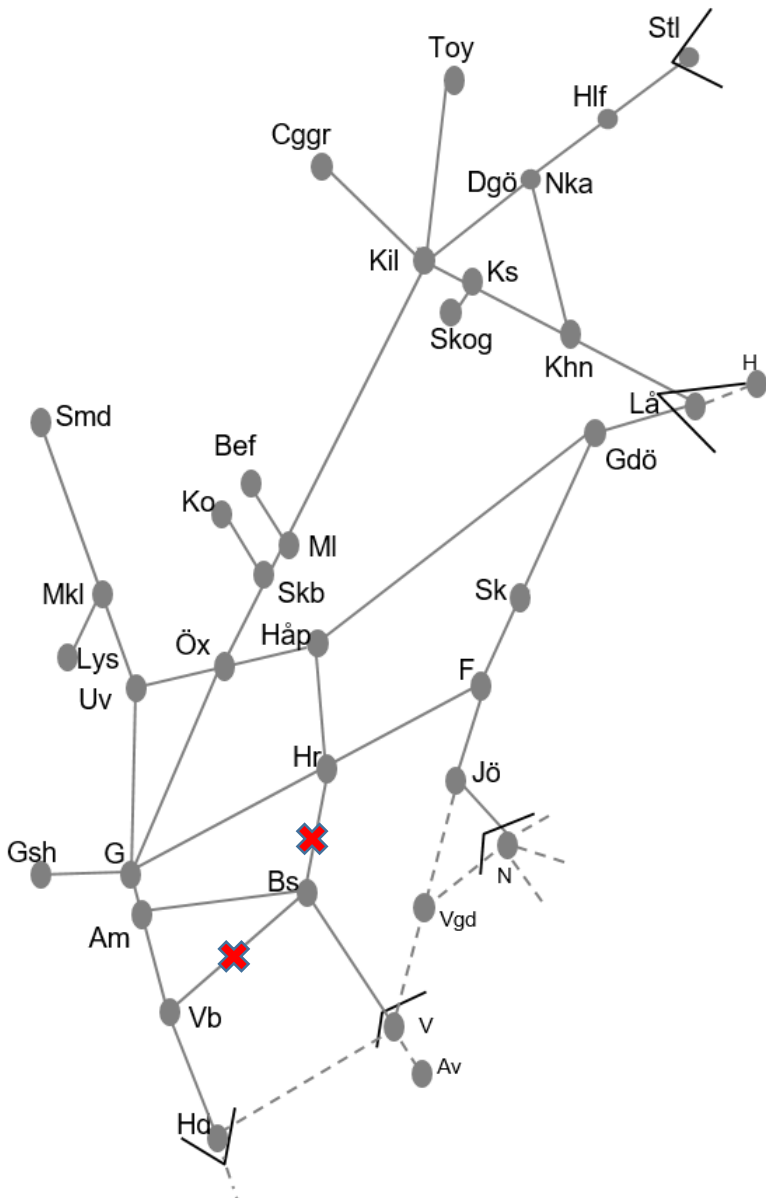

Bohusbanan
Obj. 314845 Servicefönster (Uddevalla)-Strömstad
Trafikavbrott
M-To 21:40-04:40

Älvsborgsbanan
Obj. 307442 PSB/307446 Fjärrstyrning & spårbyte Herrljunga-Borås
Trafikavbrott
M 00:00 - S 24:00
Obj. 316470 spår- och växelbyte (Vänersborg)-Håkantorp
Trafikavbrott
(S 22:15) - M 05:20

Västkostbanan
Obj. 328413 Bangårdsombyggnad Varberg driftplats
Avstängt spår
M-F 00:00 - 05:00
Obj. 355089 u. 336729 Servicefönster underhåll Värö
Trafikavbrott mot Värö bruk
L 02:10-10:10

Viskadalsbanan
Obj. 331705 Tillgänglighetsåtgärder Skene-Viskafors
Trafikavbrott mot Viskadal
M-F 06:00-17:00

Obj. 309217 PSB/309220 Spår & kontaktledningsbyte Borås-Varberg
Trafikavbrott mot Viskadal
M 00:00 - S 24:00

Obj. 355311 u. 314892 Borås Ö4 Borås-(Viskafors)
Trafikavbrott mot Viskadal
M, O 21:30-05:10

INSTÄLLD
Obj. 314951 Servicefönster (Borås)-(Varberg)
Trafikavbrott
M-To 21:30-05:10

Obj 315317 'Servicefönster
Trafikavbrott BJ banan - GK, Gsh
L 22:00-05:00

Obj 330392 Sprängning
Trafikavbrott Gk-Gsh
M-F 12:25-14:25 Delad

Obj 315470 'Servicefönster
Trafikavbrott Gsh Spår 6
L 13:00-09:00

Obj 315472 'Servicefönster
Trafikavbrott Gsh Spår 1-5 31-42
S 09:00-24:00

Västra Stambanan
Obj. 315370 Elsäkerhetsbesiktning Floda-Jonsered
Enkelspårdrift
S 00:40-06:10
Obj. 315371 Elsäkerhetsbesiktning Noresund Västra-Lerum
Enkelspårdrift
L 00:10-06:10
Ändrad tid
Obj. 337269 Elsäkerhetsbesiktning Lerum-Partille
Enkelspårdrift
M 00:10-05:05
Obj. 315369 Elsäkerhetsbesiktning Brynngenäs-Floda
Enkelspårdrift
F 00:10-05:10
Obj. 312851 Fjärrstyrning och spårbyte Herrljunga
Trafikavbrott mot Borås
S 00:00-24:00
Obj. 315367 Elsäkerhetsbesiktning Algutsgården-Brynngenäs
Enkelspårdrift
Ti 23:50-04:50
Obj. 315368 Elsäkerhetsbesiktning Alingsås-(Floda)
Enkelspårdrift
To 00:10-05:10