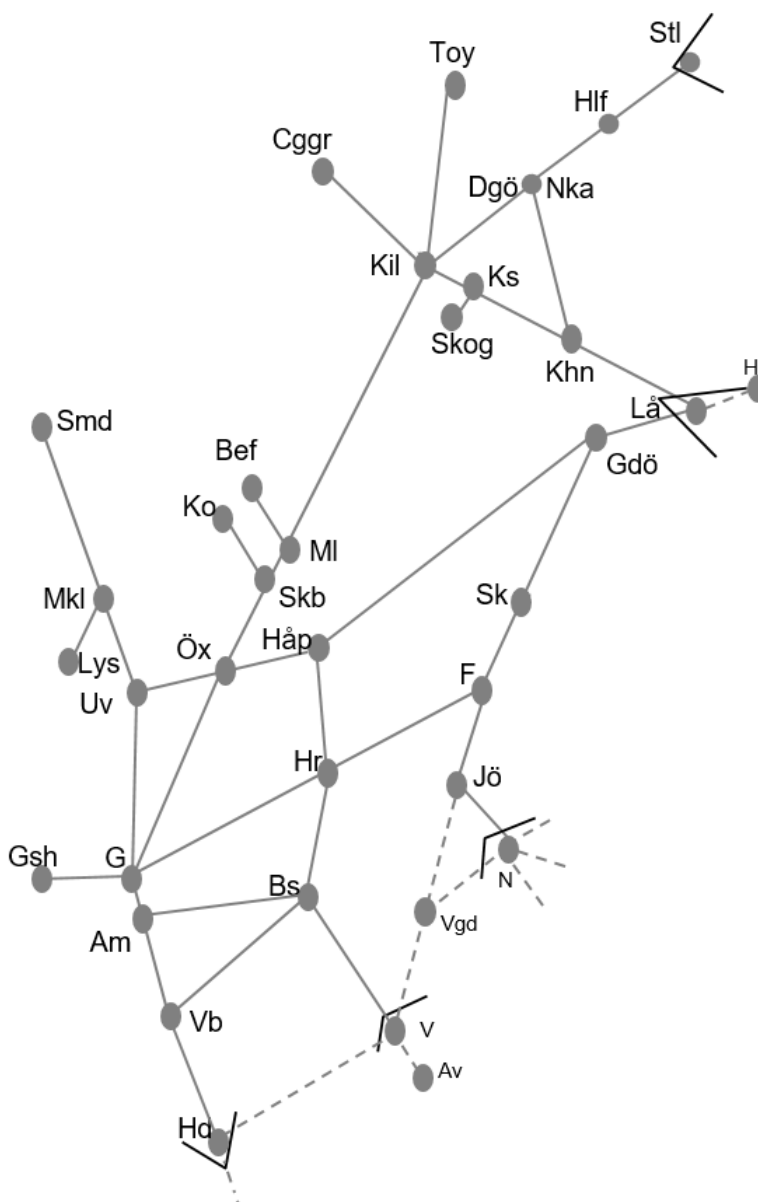

2021-03-31

BANARBETEN vecka 2104 Västra						
Mån	Tis	Ons	Tor	Fre	Lör	Sön
25/1	26/1	27/1	28/1	29/1	30/1	31/1

Norge/Vänerbanan
Obj. 315353 avrop 346843 Elsäkerhetsbesiktning Älvängen-(Göteborg Marieholm) Enkelspårsdrift (sp. 1&2 i ÄN) F 00:30-05:30
Obj. 315352 Avrop 346842 Elsäkerhetsbesiktning Älvängen-(Göteborg Marieholm) Enkelspårsdrift (spår 1 & 2 i BHS) To 00:30-05:30 S 00:10-06:00
Obj. 315351 avrop 346841 Elsäkerhetsbesiktning Älvängen-(Göteborg Marieholm) Enkelspårsdrift (Uppspår) O 00:30-05:30 L 00:10-06:00

Älvsborgsbanan
Obj. 316341 Servicefönster Håkantorp-(Herrljunga) Trafikavbrott M-To 22:00-05:00
Obj. 314847 Servicefönster (Uddevalla)-(Öxnered) Trafikavbrott To 23:00-05:00

Väst kustbanan
Obj. 328401 Bangårdsombyggnad Varberg Avstängt spår M-Ti 23:30-05:30 Avstängt mot Viskadal O-To 23:30-05:30
Obj. 314155 Rivning gammal bro Varberg-Hamra Trafikavbrott F 00:00 – S 24:00