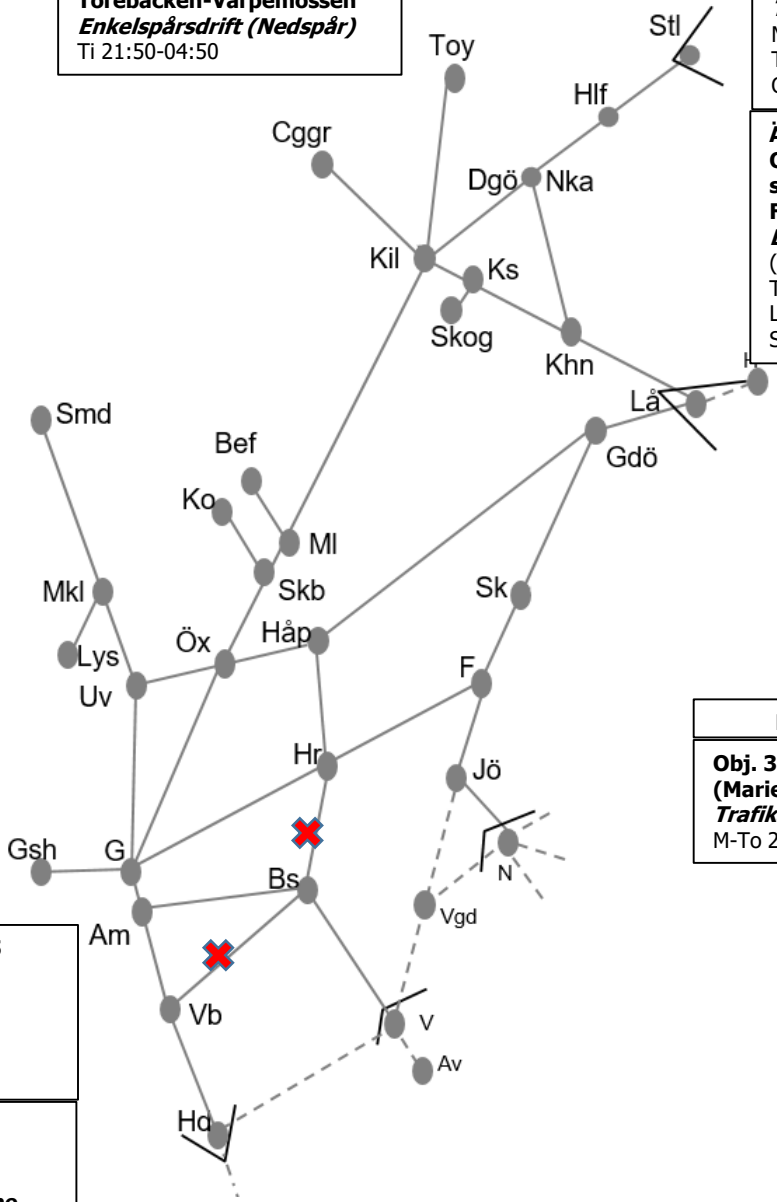

Kinneullebanan
Obj. 327264 Slipersbyte (Mariestad)-(Lidköping) Trafikavbrott M-To 21:00-05:00

Jönköpingsbanan
Obj. 349246 Stationsåtgärder Jönköping Jönköping Trafikavbrott (S 22:40)-M 04:00 S 22:40-(M 04:00) Begränsad kapacitet MTi 23:00-04:00 L 01:00-06:00 L 23:30-04:30
INSTÄLLD Obj. 309443 Servicefönster Falköping-Jönköping Trafikavbrott M-F 09:00-14:00

Obj. 358418 u. 314964 Halmstad Ö7 Halmstad Enkelspårsdrift O 22:00-06:00
Obj. 358419 u. 314965 Halmstad Ö8 Halmstad Enkelspårsdrift To 22:00-06:00
Obj. 358350 u. 315354 Servicefönster Elsäkerhetsbes (Almedal)-(Lindome) Enkelspårsdrift To 00:10-05:30
Obj. 358360 u. 315363 Servicefönster Elsäkerhetsbes Lindome-Kungsbacka Enkelspårsdrift S 00:40-06:30

Obj. 358363 u. 315365 Servicefönster Elsäkerhetsbes Källered-Ledsgård Enkelspårsdrift L 01:00-06:50

Obj. 358357 u. 315361 Servicefönster Elsäkerhetsbes Möndals nedre-Lindome Enkelspårsdrift F 00:05-05:25

Obj. 358362 u. 315364 Servicefönster Elsäkerhetsbes Ledsgård-Lekarekulle Enkelspårsdrift S 23:10-04:30

Obj 330392 Sprängning Trafikavbrott Gk-Gsh M-F 12:25-14:25 Delad

Obj 309997. Olskroken. Gamlestaden. Trafikavbrott. M 00:00- S 24:00.

Kust till Kustbanan
Obj. 329201 / 329544 Ställverksbyte Borås Trafikavbrott O-To 23:30-05:15 F 22:15-10:15 L 20:00-07:40 S 21:20 - (M 05:10)

Obj. 359573 u. 314890 Servicefönster underhåll (Borås)-Hestra Trafikavbrott M-F 08:10-14:10

Obj. 359575 u. 348601 Servicefönster underhåll (Hestra)-(Värnamo) Trafikavbrott M-F 08:10-13:40