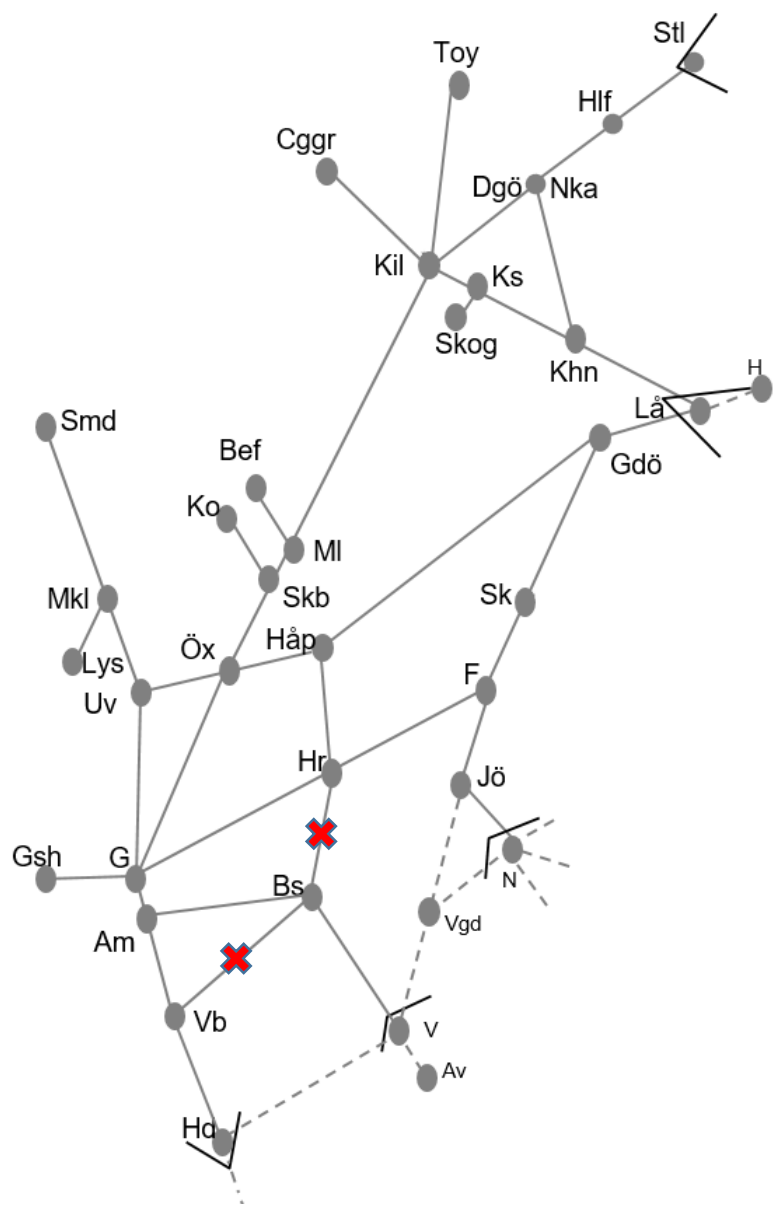

BANARBETEN vecka 2149 Västra						
Mån	Tis	Ons	Tor	Fre	Lör	Sön
6/12	7/12	8/12	9/12	10/12	11/12	12/12

Älvsborgsbanan
Obj. 307442 PSB/307446
Fjärrstyrning & spårbyte
Herrljunga-Borås
Trafikavbrott
M 00:00 – L 24:00

Västkostbanan
Obj. 328413
Bangårdsombyggnad
Varberg driftplats
Avstängt spår
M-F 00:00 – 05:00

Viskadalsbanan
Obj. 309217 PSB/309220
Spår & kontaktledningsbyte
Borås-Varberg
Trafikavbrott mot Viskadal
M 00:00 – L 24:00

Kust till kustbanan
Obj. 314887 Servicefönster
underhåll
(Almedal)-Borås
Trafikavbrott
M-O 22:05-05:05