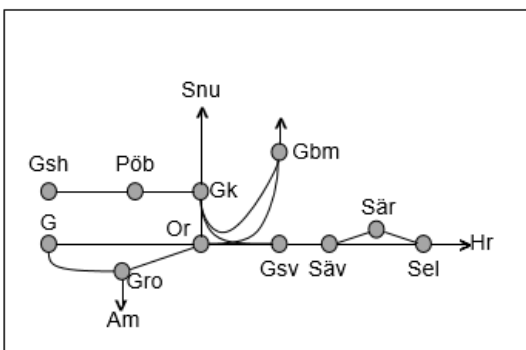

Jönköpingsbanan
ÄNDRAD Obj. 314896 Bogla & Tenhult: GC portar (Jönköping)-(Nässjö) <i>Trafikavbrott</i> M-F 09:15-15:00
Obj. 309444 Servicefönster Jönköping-(Nässjö) <i>Trafikavbrott</i> M-F 09:40-15:00

Kinneullebanan
Obj. 327293 Utbyte kontrollrum Mariestad <i>Trafikavbrott</i> F 21:00 – (M 06:00)
Obj. 316342 Servicefönster (Gårdsjö)-(Håkantorp) <i>Trafikavbrott</i> M – To 23:00 – 05:00
Obj. 327262 Slipersbyte (Gårdsjö)-(Mariestad) <i>Trafikavbrott</i> M-To 21:00-05:00

Kust till Kustbanan
Obj. 329182 Ställverksbyte Borås-Borås <i>Avstängt spår</i> M-F 07:30-16:30
Obj. 329181 Ställverksbyte Borås-Borås <i>Avstängt spår</i> M 00:00 – S 24:00

Göteborg