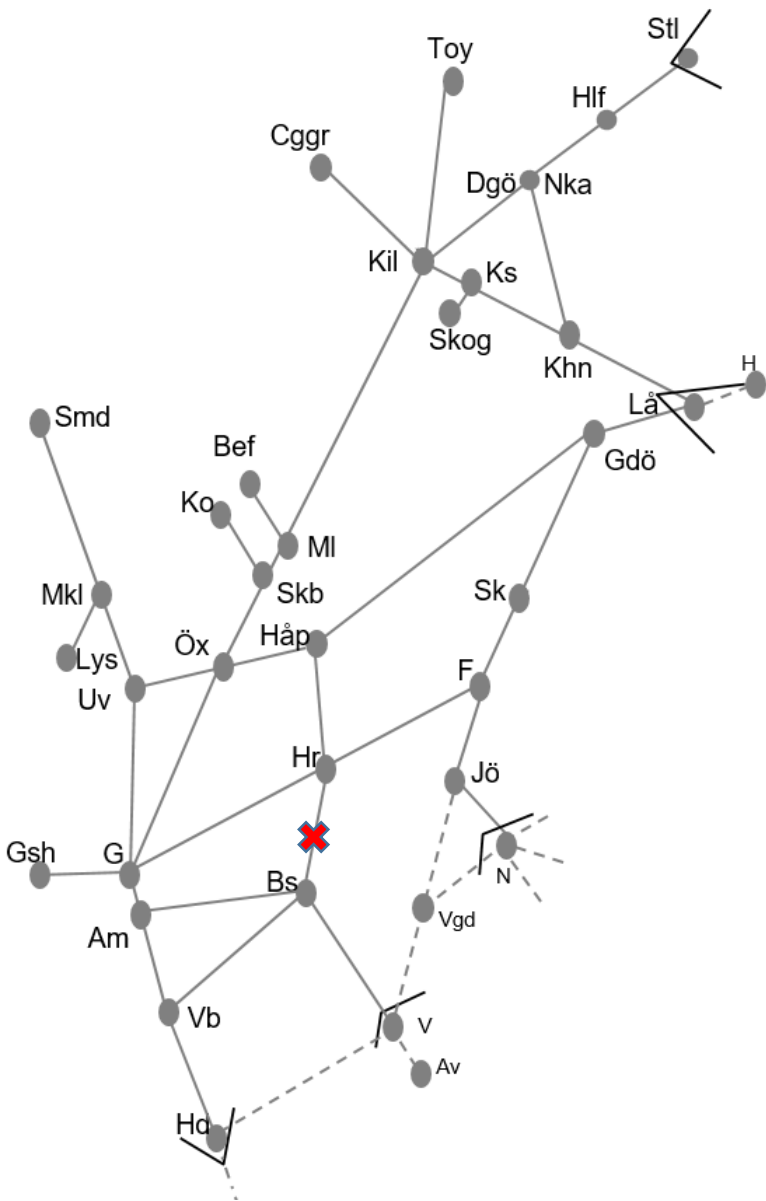

BANARBETEN vecka 2131 Västra						
Mån	Tis	Ons	Tor	Fre	Lör	Sön
2/8	3/8	4/8	5/8	6/8	7/8	8/8

Bohusbanan
Obj. 314845 Servicefönster (Uddevalla)-Strömstad
Trafikavbrott
M-To 21:40-04:40

Värmlandsbanan
Obj. 314392 Spår- och växelbyte Karlstad-Kil
Trafikavbrott
M 09:26-16:20
Ti-F 09:21-16:20
L 04:36-15:50
S 02:04-11:19

Älvsborgsbanan
Obj. 307442 PSB/307446 Fjärrstyrning & spårbyte Herrljunga-Borås
Trafikavbrott
M 00:00 – S 24:00
Obj. 314888 Servicefönster (Herrljunga)-(Borås)
Trafikavbrott
(S 22:00) – M 05:00
Ti-To 22:00-05:00

Fryksdalsbanan
Obj. 314766 Servicefönster Underhåll (Kil)-Torsby
Trafikavbrott
M-To 23:30-05:30