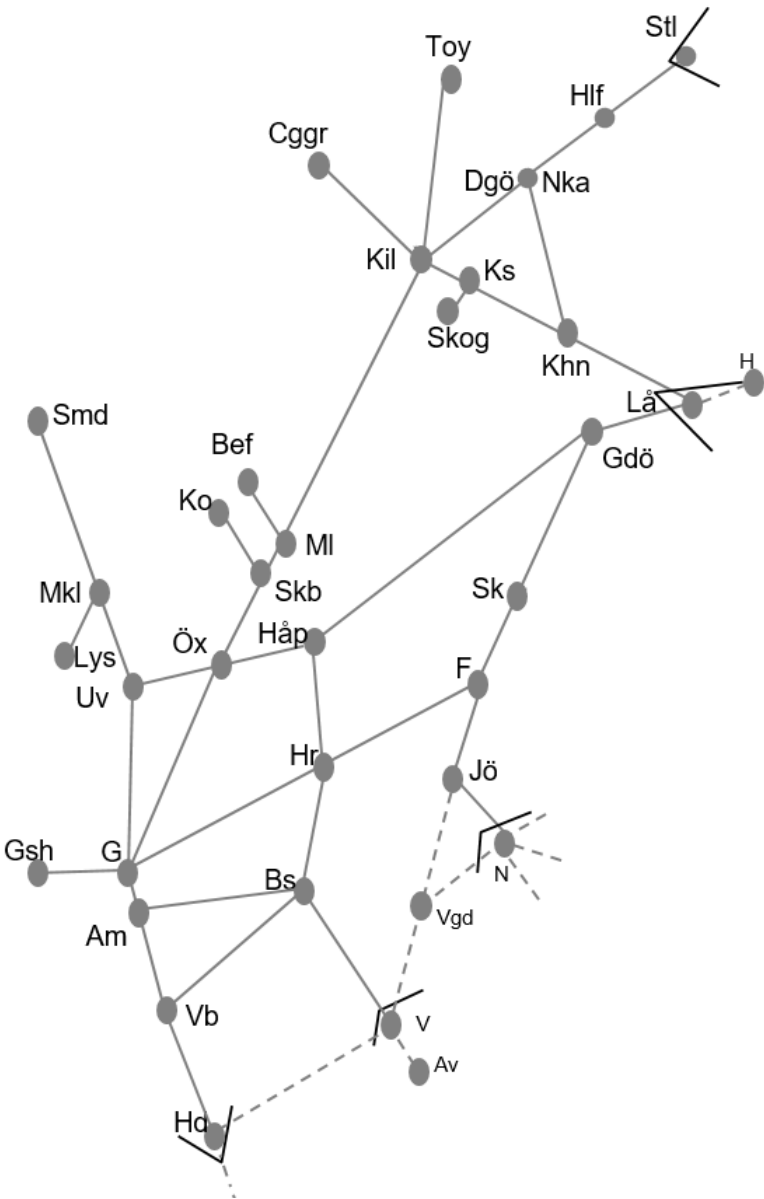

BANARBETEN vecka 2111 Västra						
Mån	Tis	Ons	Tor	Fre	Lör	Sön
15/3	16/3	17/3	18/3	19/3	20/3	21/3

Bergslagsbanan
Obj. 314769 Servicefönster Underhåll Hällefors-Nykroppa <i>Trafikavbrott</i> M, O-F 10:15-16:00 (endast Hlf) Ti 10:15-15:30 (endast Hlf) MTi 09:00-15:00 (Nka avstängd) O-F 09:00-15:30

Värmlandsbanan
Obj. 314396 Spår- och växelbyte Svartå-(Kristinehamn) Trafikavbrott L 02:20-13:40 S 03:15-14:00

Bohusbanan	Norge/Vänerbanan
Obj. 315311 Servicefönster Underhåll (Göteborg Kville)- (Stenungsund) Trafikavbrott (S 22:30) – M 04:30 M-To 22:00-04:30	Obj. 322825 Grums bangårdsåtgärder Grums Enkelspårdrift M 20:00-06:00 Ti 19:30-06:10 O 20:00-06:00 To 19:30-06:00 F 20:00-06:10