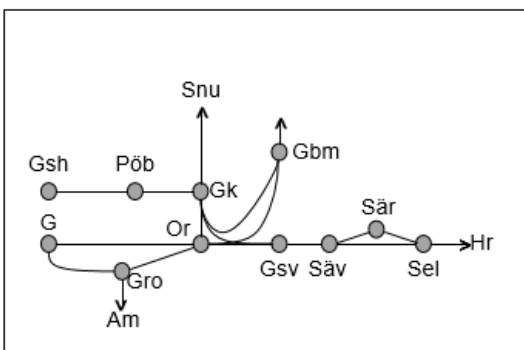

Obj 330392 Sprängning
Trafikavbrott Gk-Gsh
M-F 12:25-14:25 Delad

Obj 315614. Sävedalen.
Trafikavbrott/begränsad kapacitet.
L 00:00-05:00. 00:00-02:00.

Obj 315605. Partille.
Trafikavbrott/begränsad kapacitet.
TiO 00:00-05:00
02:00-05:00.

Obj 317087. Sävenäs.
Trafikavbrott.
M 00:00- (v2047 M 05:00)

Gothenburg