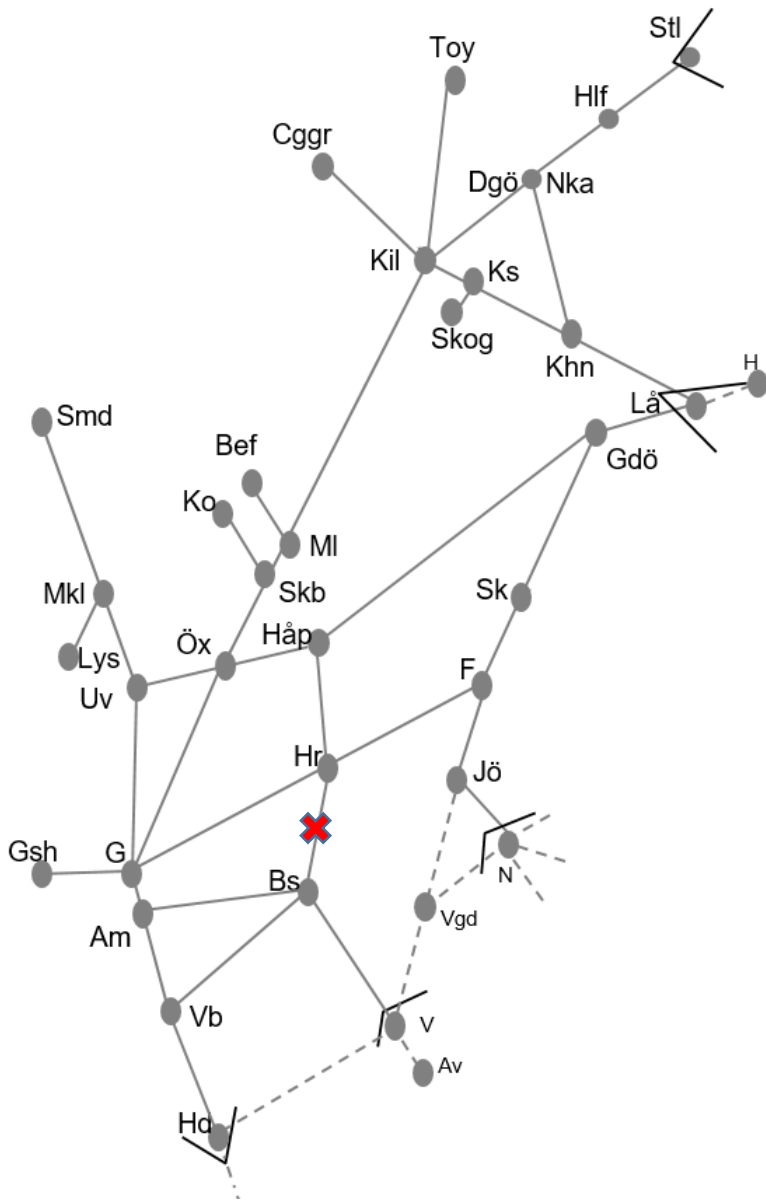

BANARBETEN vecka 2129 Västra						
Mån	Tis	Ons	Tor	Fre	Lör	Sön
19/7	20/7	21/7	22/7	23/7	24/7	25/7

Värmlandsbanan
Obj. 314392 Spår- och växelbyte Karlstad-Kil Trafikavbrott O-F 09:21-16:20 L 04:36-15:50 S 02:04-11:19
INSTÄLLD Obj. 330520 Spår- och växelbyte Karlstad-(Skåre) Trafikavbrott M-08:35-10:35 S-08:35-10:35
INSTÄLLD Obj. 314394 Spår- och växelbyte Karlstad Trafikavbrott MTi 08:35-18:35 M, S-08:35-10:35 (Uttag/borttag av baliser)
Obj. 330507 Spår- och växelbyte Karlstad Trafikavbrott O 14:54-15:28 (tågfritt)

Älvsborgsbanan
Obj. 307442 PSB/307446 Fjärrstyrning & spårbyte Herrljunga-Borås Trafikavbrott Ti 00:00 – S 24:00