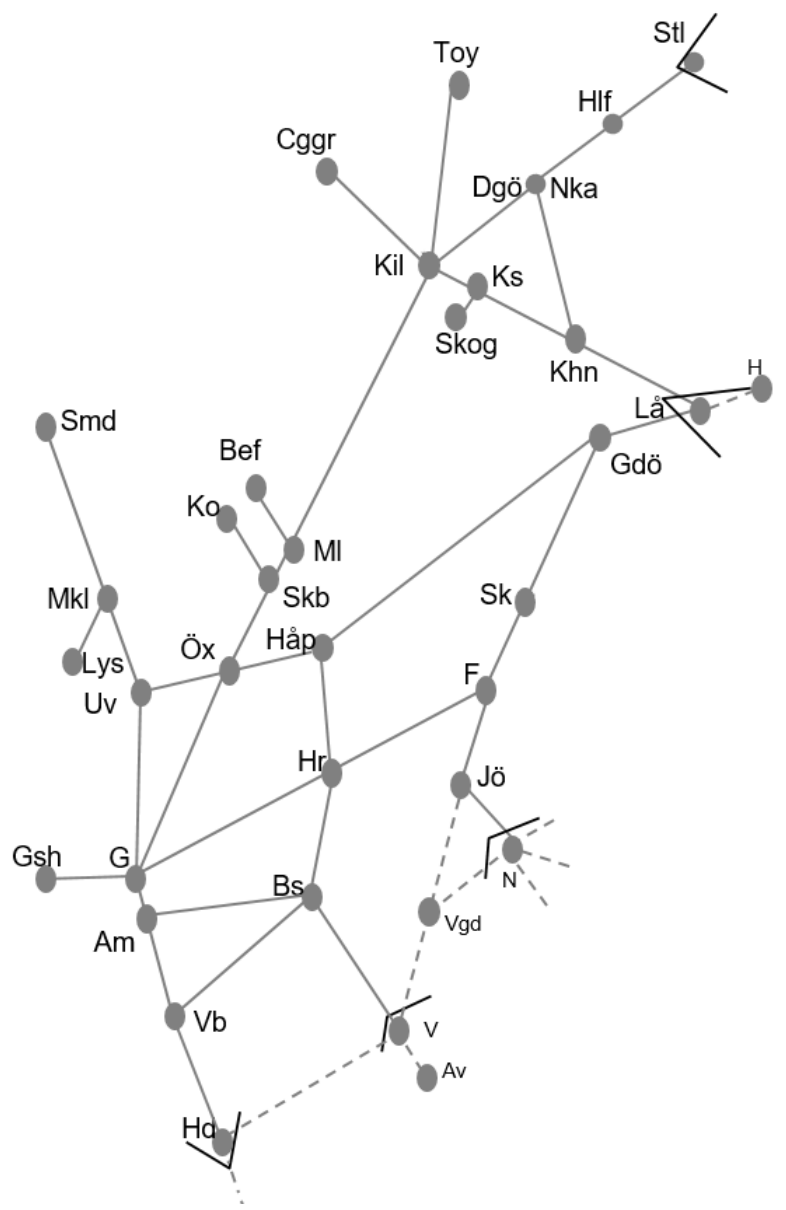

2021-03-31

BANARBETEN vecka 2053 Västra						
Mån	Tis	Ons	Tor	Fre	Lör	Sön
28/12	29/12	30/12	31/12	1/1	2/1	3/1

Bohusbanan
Obj. 314588 Mötespår Grohed (Uddevalle)-(Ljungsskile)
Trafikavbrott
M 01:00-04:00

Älvsborgsbanan
Obj. 316341 Servicefönster Håkantorps-(Herrljunga)
Trafikavbrott
M 22:00-05:00