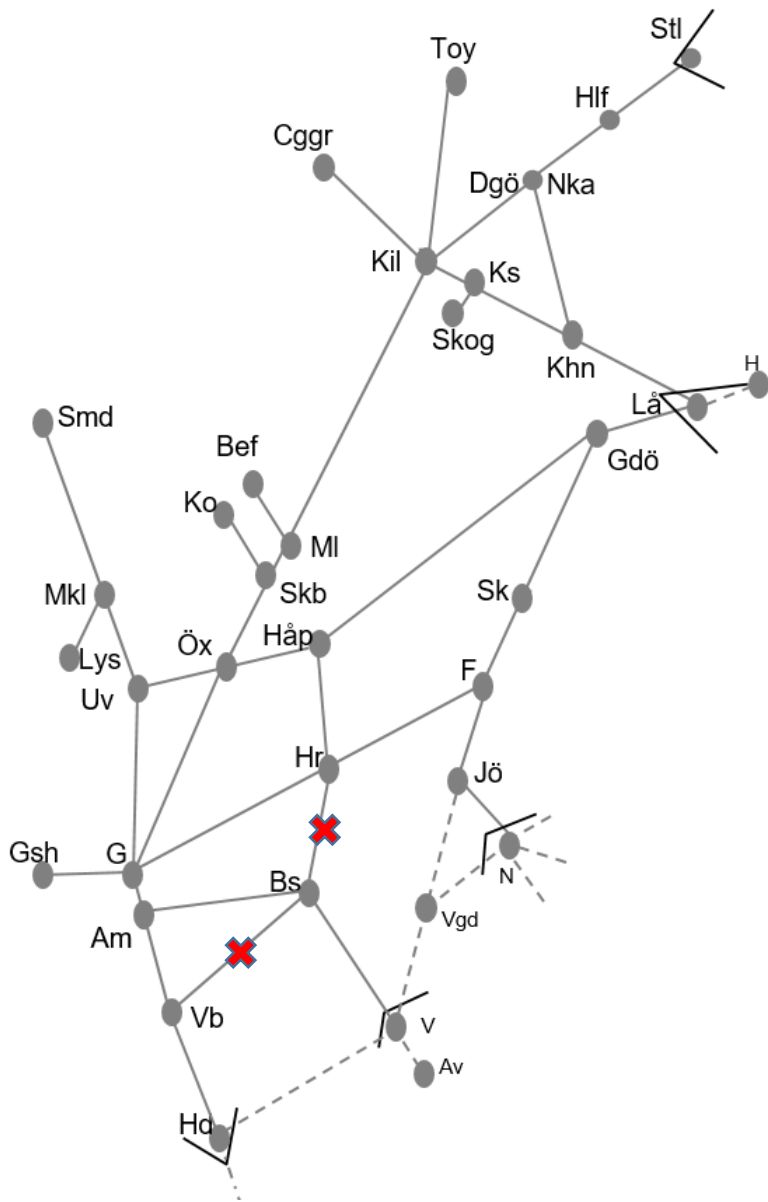

Fryksdalsbanan
Obj. 314766 Servicefönster Underhåll (Kil)-Torsby <i>Trafikavbrott</i> M-To 23:30-05:30
Obj. 314765 Servicefönster Underhåll Karlstad-Kristinehamn M-To 09:00-15:00

Norge/Vänerbanan
Obj. 314851 Banarbetsvecka Öxnered-(Älvängen) <i>Enkelspårdrift</i> M-F 10:00-14:00

Älvsborgsbanan
Obj. 307442 PSB/307446 Fjärrstyrning & spårbyte Herrljunga-Borås <i>Trafikavbrott</i> M 00:00 – S 24:00

Västskustbanan
Obj. 328413 Bangårdsombyggnad Varberg driftplats <i>Avstängt spår</i> M-F 00:00 – 05:00
Obj. 314954 Varberg Ö1 Varberg <i>Enkelspårdrift</i> Ti 21:50-05:50
Obj. 314956 Varberg Ö3 Varberg <i>Enkelspårdrift</i> To 21:50-05:50
Obj. 337201 Servicefönster Kungsbacka Ö1 Kungsbacka <i>Trafikavbrott</i> S 21:00 – (M 05:00)

Viskadalsbanan
Obj. 309217 PSB/309220 Spår & kontaktledningsbyte Borås-Varberg <i>Trafikavbrott mot Viskadal</i> M 00:00 - S 24:00
Obj. 314892 Borås Ö4 Borås-(Viskafors) <i>Trafikavbrott mot Viskadal</i> Ti 21:00-05:00
Obj. 314951 Servicefönster underhåll (Borås)-(Varberg) <i>Trafikavbrott</i> M-To 21:30-05:10

Västra Stambanan
Obj. 310909 Floda spårväxelpbyte Floda <i>Trafikavbrott</i> To 23:00 – (M 05:00)
Obj. 310913 Floda spårväxelpbyte Floda <i>Enkelspårdrift</i> (S 23:00) – M 05:30 Ti 00:00-05:30
Obj. 314990 Spårväxelpbyte Av/påetablering Floda <i>Trafikavbrott</i> M 05:15-05:30 Ti 00:00-00:15, 05:15-05:30