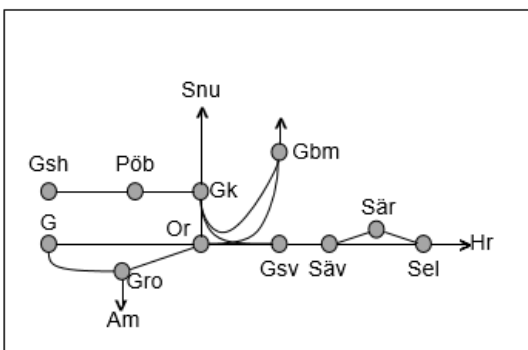

Göteborg

Obj 315472 'Servicefönster Trafikavbrott Pöb Spår 1,2
To 23:00-04:00

Obj 315463 'Servicefönster Trafikavbrott Gsh Spår 13, 1, 2
Ti 22:00-06:00

Obj 315466 'Servicefönster Trafikavbrott Gsh Spår 15,3-6
F,L 22:00-06:00

Obj 315472 'Servicefönster Trafikavbrott Gsh Spår 1-5 31-42
M 00:00-05:00

Obj 309997. Olskroken. Gamlestaden. Trafikavbrott.
M 00:00- S 24:00.

Obj 310986. Olskroken. Gamlestaden. Trafikavbrott.
L 06:00- S 06:00.

Obj 315334. Sävenäs. Trafikavbrott.
L 06:00- S 19:00.

Obj 330392 Sprängning Trafikavbrott Gk-Gsh
M-F 12:25-14:25 Delad

Obj 315473 'Servicefönster Trafikavbrott Gsh Spår 1
M 22:00-06:00

Obj 31474 'Servicefönster Trafikavbrott Pöb Spår 2, 3, 22
O 23:00-04:00