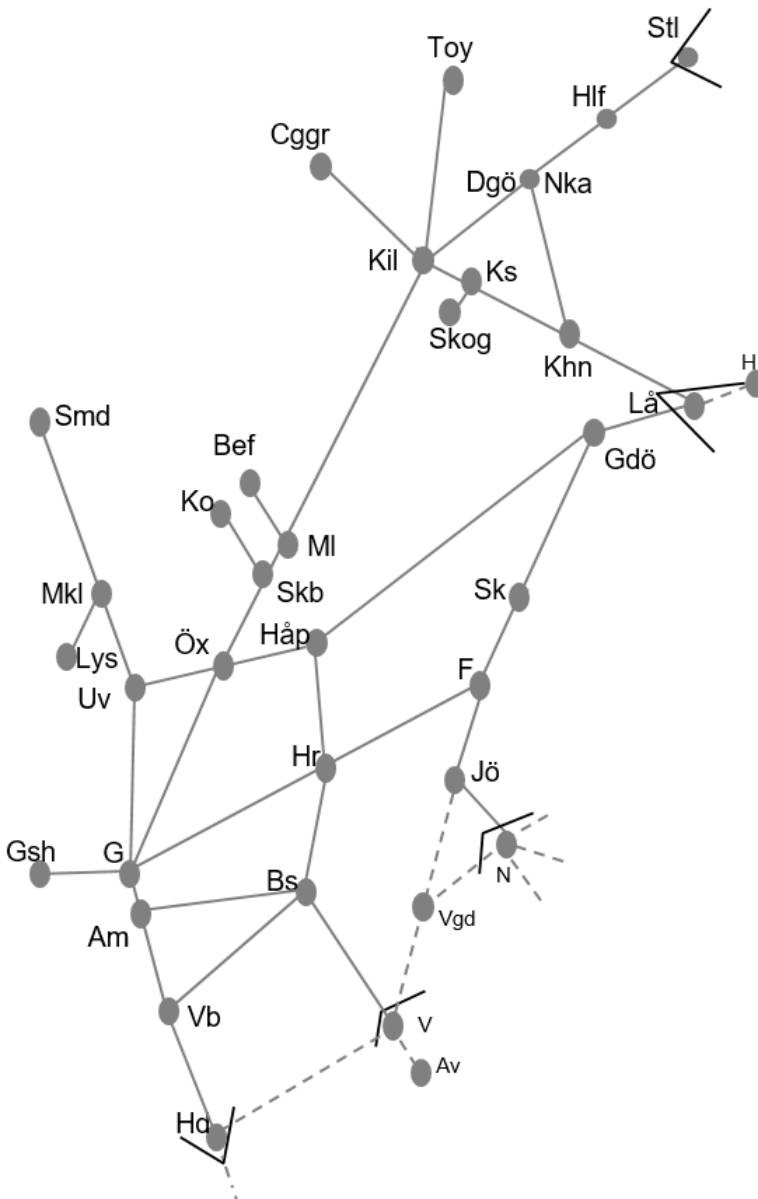

Obj. 313649 Bangårdsombyggnad Varberg <i>Enkelspårdrift</i> M 00:00 – (M 06:00)

Obj. 313714 Bangårdsombyggnad Varberg <i>Inget resutbyte</i> M 00:00-Ti 24:00

Obj. 313716 Bangårdsombyggnad Varberg-Hamra <i>Trafikavbrott</i> O 00:00 – (M 06:00)

Obj. 309206 Spår & kontaktledningsbyte Varberg-Varberg <i>Trafikavbrott mot Viskadal</i> (S 22:10) – M 05:10 M-Ti 21:30-05:10 F 21:30-07:50 L 22:10-08:40

Viskadalsbanan
Obj. 329204 Ställverksbyte Borås <i>Trafikavbrott</i> M 21:30-05:10

Obj. 309214 Spår & kontaktledningsbyte Borås-(Varberg) <i>Trafikavbrott</i> (S 22:10) – M 05:10 MTi 21:30-05:10 F 21:30-07:50 L 22:10-08:40

Berslagsbanan
Obj. 314759 Servicefönster Underhåll Kil-Daglösen <i>Trafikavbrott</i> MO 06:20-12:20 Ti 11:50-17:50

Värmlandsbanan
Obj. 328317 Bdl 631 mellanblock Charlottenberg-Åmotfors <i>Trafikavbrott</i> M 07:40-12:40

Västra Stambanan
Obj. 327311 Upprustning av stationer Töreboda <i>Enkelspårdrift</i> (S 23:00)-M 05:00 M-Ti 23:00-05:00
Obj. 341621 Upprustning av stationer (Slätte)-(Moholm) <i>Enkelspårdrift</i> S 23:00-(M 05:00)

Kust till Kustbanan
Obj. 329201 Ställverksbyte Borås <i>Trafikavbrott</i> (S 20:20) - M 05:10 M 23:36-05:26

Obj. 329202 Ställverksbyte Borås <i>Enkelspårdrift</i> M-O 07:30-17:00

Obj. 329544 Ställverksbyte (Borås)-Sandared <i>Trafikavbrott</i> (S 20:20) – M 05:10 M 23:36-05:26

Obj. 329181 Ställverksbyte Borås-Borås <i>Avstängt spår</i> M 00:00 – S 24:00