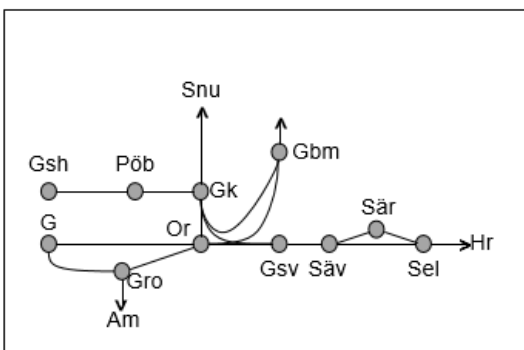

BANARBETEN vecka 2116 Västra						
Mån	Tis	Ons	Tor	Fre	Lör	Sön
19/4	20/4	21/4	22/4	23/4	24/4	25/4

Bohusbanan
Obj. 316918 Brobygge SJ Säm Strömstad-(Munkedal) Trafikavbrott M-To 20:00-06:00
Obj. 314845 Servicefönster Avrop 319813 (Uddevalle)-Strömstad Trafikavbrott M-To 21:40-04:40
Obj. 314846 Servicefönster avrop 349814 (Stenugsund)-(Uddevalle) Trafikavbrott M-To 22:00-05:00

Norge/Vänerbanan	
Obj. 314770 Banarbetsvecka Åmål Trafikavbrott MTITo 20:00-05:30 O 20:00-00:00 To 01:30-05:30	Obj. 314757 Banarbetsvecka (Kil)-Åmål Trafikavbrott MTITo 20:00-05:30 O 20:00-00:00 To 01:30-05:30
Obj. 330164 avrop 349844 Elsäkerhetsbesiktning Öxnered Trafikavbrott M-To 22:00-05:00	Obj. 322825 Grums bangårdsåtgärder Grums Trafikavbrott M 20:00-06:00 Ti 19:30-06:10 O 20:00-00:30 To 00:30-01:15 (espa), 01:15-06:00

Värmlandsbanan	
Obj. 328317 Bdl 631 mellanblock Charlottenberg-Åmotfors Trafikavbrott M-F 07:40-12:40 Ti-To 07:40-12:40 (E-skydd)	Obj. 309219 Ökad kapacitet (Välsviken) Karlstad-Skattkärr Trafikavbrott M-To 08:52-16:02
	Obj. 327017 Spår- och växelbyte (Kristinehamn)-(Laxå) Trafikavbrott MO-F 09:40-17:16 Ti 09:40-16:54 L 02:20-13:40 S 03:15-14:00

Älvsborgsbanan
Obj. 326345/326565 Fjärrstyrning & spårbyte Herrljunga-Borås Trafikavbrott (S 19:55) – M 04:45 M-To 19:50-04:40 F 21:50-07:00 L 19:50-07:40 S 19:55 – (M 04:45)
Obj. 316341 Servicefönster Håkantorps-(Herrljunga) Trafikavbrott M 22:00-05:00

Väst kustbanan
Obj. 313645 Bangårdsombyggnad Varberg Enkelspårdrift (S 22:00) – M 04:00 M-To 22:00-04:00