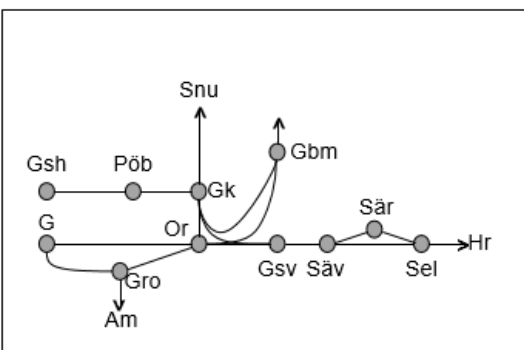

Göteborg

Obj 309997. Olskroken. Gamlestaden. Trafikavbrott.
M 00:00-S 24:00.

Obj 310236. Godstågsviadukten. Olskroken. Trafikavbrott.
M 00:00-24:00.