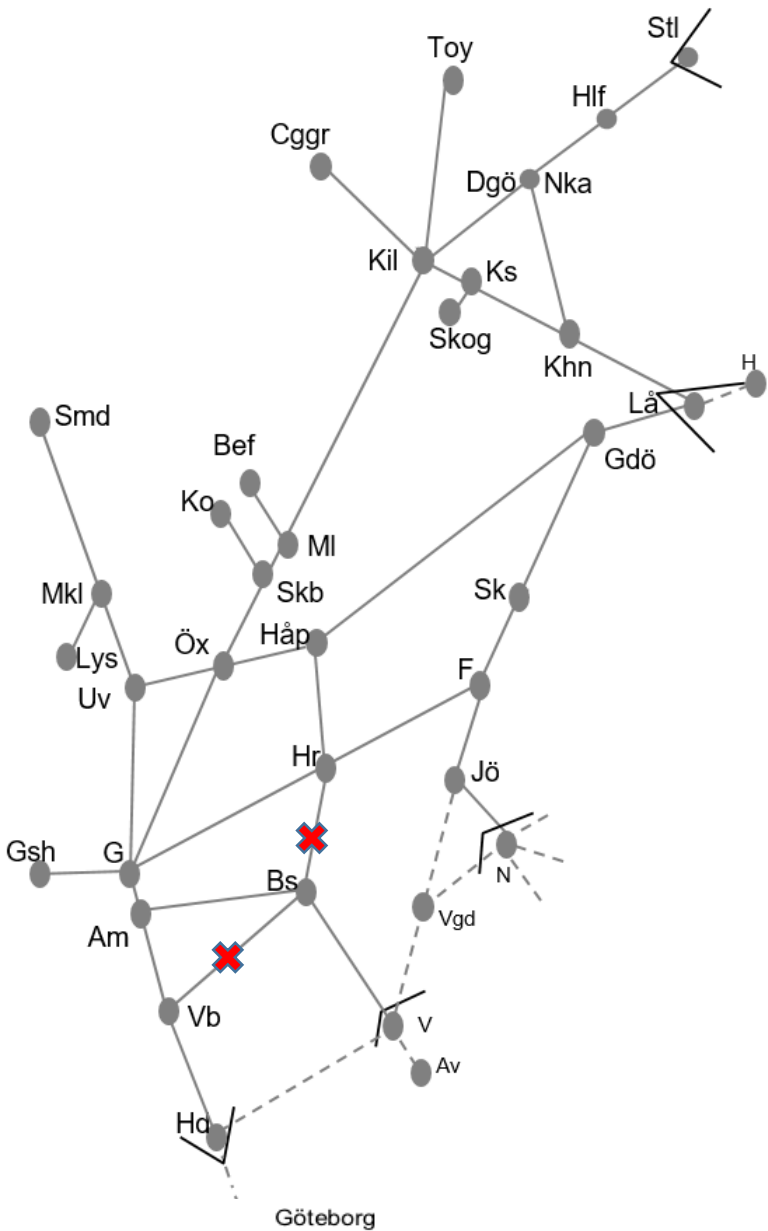

Värmlandsbanan
Obj. 316787 Setra-paketet Hasselfors Trafikavbrott MO-F 09:40-17:16 Ti 09:40-16:54 L 02:20-13:40 S 03:15-14:00
Obj. 327017 Spår- och växelbyte (Kristinehamn)-(Laxå) Trafikavbrott MO-F 09:40-17:16 Ti 09:40-16:54 L 02:20-13:40 S 03:15-14:00
Obj. 314760 Servicefönster Underhåll, avrop 357736 Kristinehamn-Björneborg Trafikavbrott M-O 09:40-16:00

Älvsborgsbanan
Obj. 314849 Servicefönster (Vänersborg)-(Håkantorp) Trafikavbrott M-To 22:30-05:30
Obj. 307442 PSB/307446 Fjärrstyrning & spårbyte Herrljunga-Borås Trafikavbrott M 00:00 - S 24:00
Obj. 314888 Servicefönster (Herrljunga)-(Borås) Trafikavbrott (S 22:00) - M 05:00 Ti-To 22:00-05:00
Obj. 314848 Servicefönster (Öxnered)-Vänersborg Trafikavbrott M-To 22:00-05:00

Västkustbanan
Obj. 332074 Anpassningar och skyddszon Falkenberg Enkelspårsdrift (S 20:30) - M 06:00 M-To 20:30-06:00
Obj. 328413 Bangårdssombyggnad Varberg driftplats Avstängt spår M-F 00:00 - 05:00
Obj. 358411 u. 314959 Halmstad Ö2 Halmstad Enkelspårsdrift Ti 21:50-05:50
Obj. 358412 u. 314960 Halmstad Ö3 Halmstad Enkelspårsdrift O 22:00-06:00
Obj. 358414 u. 314961 Halmstad Ö4 Halmstad Enkelspårsdrift To 22:00-06:00
Obj. 358410 u. 314958 Halmstad Ö1 Halmstad Enkelspårsdrift M 22:00-06:00

Västra Stambanan
ÄNDRAD TID Obj. 315373 Elsäkerhetsbesiktning Lerum-(Partille) Enkelspårsdrift M 00:10-05:05
ÄNDRAD TID Obj. 315367 Elsäkerhetsbesiktning Algutsgården-Bryngenäs Enkelspårsdrift Ti 23:55-04:55
ÄNDRAD TID Obj. 315368 Elsäkerhetsbesiktning Alingsås-(Floda) Enkelspårsdrift
Obj. 337264 Elsäkerhetsbesiktning Bryngenäs-(Lerum) Enkelspårsdrift F 00:10-05:10
Obj. 359459 Slipersbyte (Algutsgården)-(Alingsås) Enkelspårsdrift S 22:45-(M 05:15)

Jönköpingsbanan
Obj. 349246 Stationsåtgärder Jönköping Jönköping Trafikavbrott (S 22:40)-M 04:00 S 22:40-(M 04:00) Begränsad kapacitet MTi 23:00-04:00 L 01:00-06:00 L 23:30-04:30

Kinnekullebanan
Obj. 316342 Servicefönster (Gårdsjö)-(Håkantorp) Trafikavbrott M - To 23:00 - 05:00
Obj. 327264 Slipersbyte (Mariestad)-(Lidköping) Trafikavbrott M-To 21:00-05:00

Kust till Kustbanan
Obj. 329573/329207 Ställverksbyte Borås-Hillared Trafikavbrott (S 21:30)-M 06:20, M23:30-06:35 Ti-O 23:30-06:40 S 21:10-(M 06:20)

Viskadalsbanan
Obj. 314951 Servicefönster underhåll (Borås)-(Varberg) Trafikavbrott M-To 21:30-05:10

Obj 330392 Sprängning Trafikavbrott Gk-Gsh
M-F 12:25-14:25 Delad

Obj 309997. Olskroken. Gamlestaden. Trafikavbrott.
M 00:00- S 24:00.

Obj 315250. Göteborg C. Trafikavbrott.
L 09:00- S 15:00.

Obj. 309217 PSB/309220 Spår & kontaktledningsbyte Borås-Varberg Trafikavbrott mot Viskadal M 00:00 - S 24:00

Obj. 359570 u. 314892 Borås Ö4 Borås-(Viskafors) Trafikavbrott mot Viskadal (S 21:00) - M 05:00 M-To 21:00-05:00