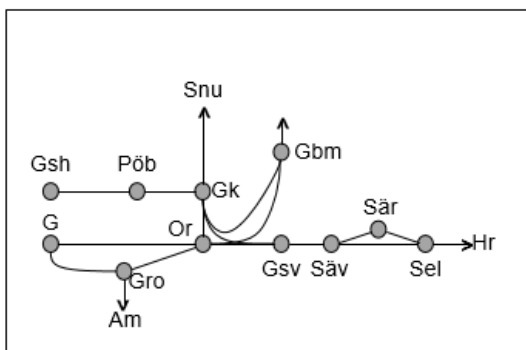

Göteborg

Obj 330429 Spontning Göteborg
Almedal Trafikavbrott- AM-MDÖ
O To 22:00-00:05. To 00:15-05:20. F
00:15-02:10, 02:20-05:20.
L 00:15-06:30. L 23:20-08:45. S
22:00-02:10.