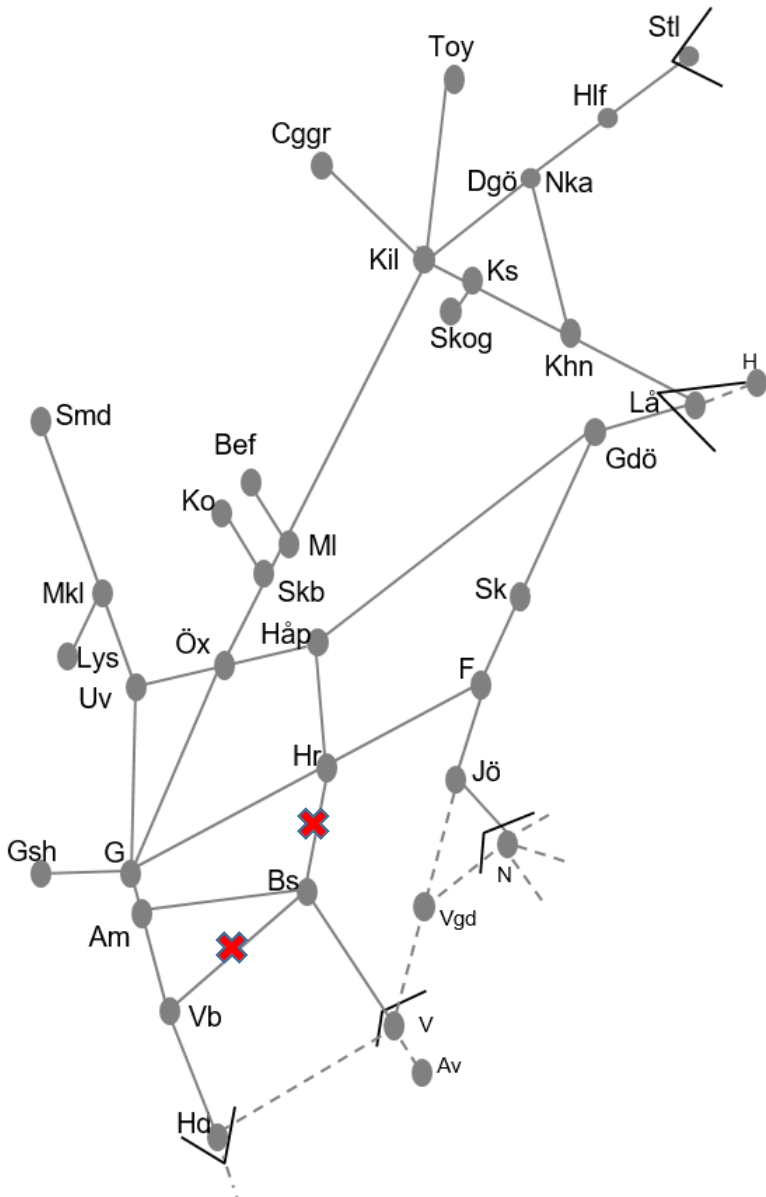

Bergslagsbanan
Obj. 314769 Servicefönster underhåll, avrop 357744 Hällefors-Nykroppa Trafikavbrott M, O-To 10:15-16:00 (endast Hlf) Ti 10:15-15:30 (endast Hlf) MTi 09:00-15:00 (Nka avstängd) OTo 09:00-15:30

Skoghallsbanan
INSTÄLLD Obj. 328469-8163 bangård kontaktledningsuppgrustning Karlstad-Skoghall Trafikavbrott Påverkar ej Värmlandsbanan M-F 08:00-11:00, 13:00-17:00

Värmlandsbanan
Obj. 330529 Spår- och växelbyte Kristinehamn Trafikavbrott F 23:12-01:12
Obj. 327017 Spår- och växelbyte (Kristinehamn)-(Laxå) Trafikavbrott F 23:12-01:12

Norge/Vänerbanan
Obj. 330207 avrop 359307 Elsäkerhetsbesiktning Varpemossen Begränsad kapacitet (Sp1) M 21:20-04:20
Obj. 330209 avrop 359308 Elsäkerhetsbesiktning Torebacken-Varpemossen Enkelspårsdrift (Uppspår) Ti 21:50-04:50
Obj. 330210 avrop 359310 Elsäkerhetsbesiktning Torebacken-Alvhem (Torebacken Driftplats) Begränsad kapacitet (Uppspår) O 21:20-04:20
Obj. 330211 avrop 359311 Elsäkerhetsbesiktning Torebacken-Alvhem Enkelspårsdrift (Uppspår) To 21:20-04:20
Obj. 314757 avrop 357738 Banarbetsvecka (Kil)-Åmål Trafikavbrott M-To 09:00-15:00

Älvsborgsbanan
Obj. 307442 PSB/307446 Fjärrstyrning & spårbyte Herrljunga-Borås Trafikavbrott M 00:00 - S 24:00

Västra Stambanan	
Obj. 316338 Skövde Ö1 Begränsad kapacitet spår 5-8 norrifrån MTi 22:00-06:00	Obj. 331987 Förebyggande underhåll (Gårdsjö)-Töreboda Trafikavbrott L 12:00 - S 12:00
Obj. 316343 Skövde Ö2 Begränsad kapacitet spår 5-8 söderifrån OTo 22:00-06:00	ÄNDRAD TID Obj. 310913 Floda spårväxelbyte Floda Enkelspårsdrift L 00:00-07:00, 22:05-08:05 S 23:00 - (M 05:30)
FLYTTAD Obj. 316346 Skövde Ö5 Enkelspårsdrift F 22:30-06:30 L 22:00-06:00	ÄNDRAD TID Obj. 310916 Floda spårväxelbyte (Noresund västra)-(Lerum) Trafikavbrott F 01:47-03:47
Obj. 315315 Alingsås Ö1 Alingsås Trafikavbrott L 23:00-05:00 S 05:00-07:00 Enkelspårsdrift	ÄNDRAD TID Obj. 314990 Spårväxelbyte Av/påetablering Floda Trafikavbrott L 00:00-00:15, 06:45-07:00, 22:05-22:20. S 07:50-08:05, 23:00-23:15
Obj. 359459 Slipersbyte (Algutsgården)-(Alingsås) Enkelspårsdrift (S 22:45)-M 05:15	
Obj. 359460 Spårriktning (Algutsgården)-(Alingsås) Enkelspårsdrift Ti 23:40-05:00	

Jönköpingsbanan
Obj. 349246 Stationsåtgärder Jönköping Trafikavbrott (S 22:40)-M 04:00 S 22:40-(M 04:00) Begränsad kapacitet MTi 23:00-04:00 L 01:00-06:00 L 23:30-04:30

Viskadalsbanan
Obj. 309217 PSB/309220 Spår & kontaktledningsbyte Borås-Varberg Trafikavbrott mot Viskadal M 00:00 - S 24:00
Obj. 314951 Servicefönster underhåll (Borås)-(Varberg) Trafikavbrott M-To 21:30-05:10

Väst kustbanan		
Obj. 332031 Extra slipersbyten (Almedal) - (Kungsbacka) Trafikavbrott FL 00:40-08:40	Obj. 332010 Tunnelinspektion Falkenberg - Heberg Trafikavbrott F 22:00 - S 12:00	Obj. 358418 u. 314964 Halmstad Ö7 Halmstad Enkelspårsdrift O 22:00-06:00
Obj. 358355 u. 315359 Servicefönster Elsäkerhetsbes (Almedal)-Källered Enkelspårsdrift To 00:10-05:30	Obj. 358890 u. 314955 Varberg Ö2 Varberg Trafikavbrott mot Hamra F 00:00 - S 24:00	Obj. 358419 u. 314965 Halmstad Ö8 Halmstad Enkelspårsdrift To 22:00-06:00
Obj. 328413 Bangårdsombyggnad Varberg driftplats Avstängt spår M-F 00:00 - 05:00	Obj. 358416 u. 314962 Halmstad Ö5 Halmstad Enkelspårsdrift M 22:00-06:00	
Obj. 332074 Anpassningar och skyddszon Falkenberg Enkelspårsdrift M-O 22:00-06:00 To-L 22:00-06:00 S 20:30-(M 06:00)	Obj. 358417 u. 314963 Halmstad Ö6 Halmstad Enkelspårsdrift Ti 22:00-06:00	
Obj. 358152 u. 314952 Servicefönster Underhåll (Varberg)-(Falkenberg) Trafikavbrott F 00:00-S 24:00	Obj. 358151 u. 314950 Servicefönster underhåll Varberg Trafikavbrott F 00:40-08:40	

Obj. 358358 u. 315362 Servicefönster Elsäkerhetsbes Källered-Ledsgård Enkelspårsdrift L 00:10-06:00	Obj. 358354 u. 315357 Servicefönster Elsäkerhetsbes Mölndal Nedre-Lindome Enkelspårsdrift F 00:10-05:30
Obj. 358353 u. 315356 Servicefönster Elsäkerhetsbes Lindome-Kungsbacka Enkelspårsdrift S 00:40-06:30