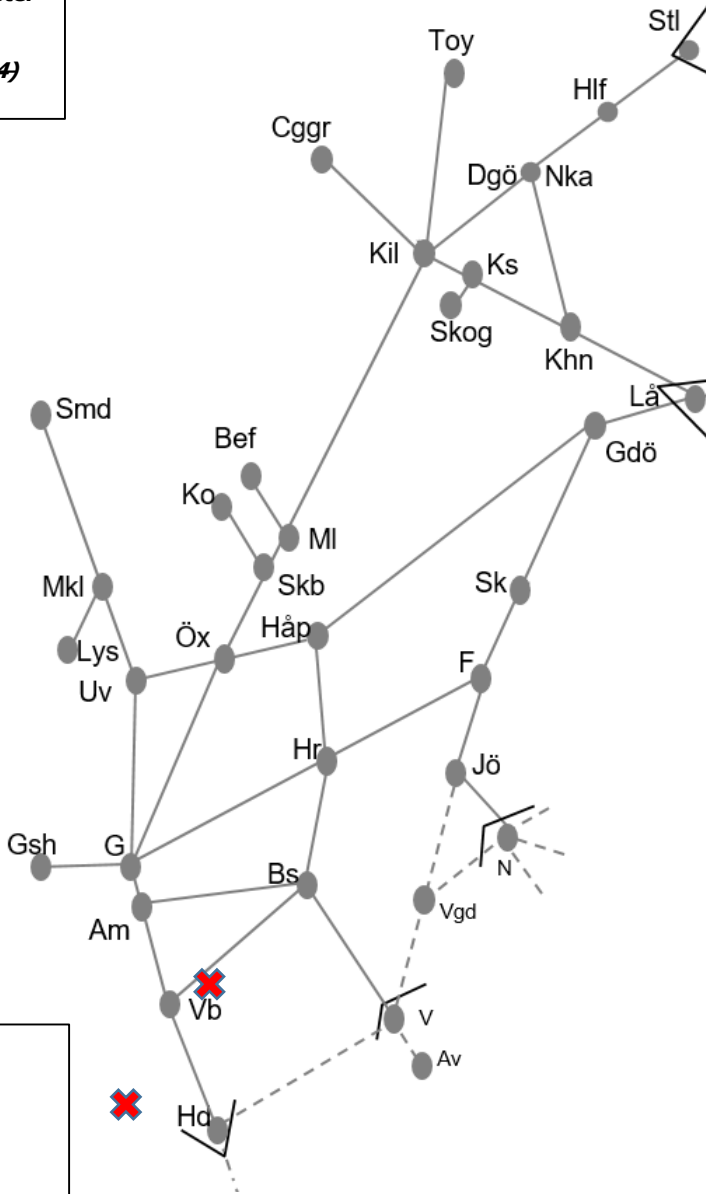

Väst kustbanan	
Obj. 358350 u. 315354 Servicefönster Elsäkerhetsbes (Almedal)-(Lindome) <i>Enkelspårdrift</i> To 00:10-05:30	Obj. 358360 u. 315363 Servicefönster Elsäkerhetsbes Lindome-Kungsbacka <i>Enkelspårdrift</i> S 00:40-06:30
Obj. 358357 u. 315361 Servicefönster Elsäkerhetsbes Mölnåls nedre-Lindome <i>Enkelspårdrift</i> F 00:05-05:25	Obj. 358362 u. 315364 Servicefönster Elsäkerhetsbes Ledsgård-Lekarekulle <i>Enkelspårdrift</i> S 23:10-04:30
Obj. 328413 Bangårdsombyggnad Varberg driftplats <i>Avstängt spår</i> M-F 00:00 – 05:00	Obj. 358363 u. 315365 Servicefönster Elsäkerhetsbes Källered-Ledsgård <i>Enkelspårdrift</i> L 00:10-06:00
Obj. 358890 u. 314955 Varberg Ö2 Varberg <i>Trafikavbrott mot Hamra</i>	Obj. 315363 Servicefönster Elsäkerhetsbes Lindome-Kungsbacka <i>Enkelspårdrift</i> S 01:00-06:50
Obj. 358152 u. 314952 Servicefönster Underhåll (Varberg)-(Falkenberg) <i>Trafikavbrott</i> M-F 09:00-15:00	

Jönköpingsbanan
Obj. 309643 Servicefönster (Jönköping)-(Nässjö) <i>Trafikavbrott</i> M-F 09:00-14:00
Obj. 349246 Stationsåtgärder Jönköping Jönköping <i>Trafikavbrott</i> (S 22:40)-M 04:00 Begränsad kapacitet MTi 23:00-04:00 L 01:00-06:00 L 23:30-04:30

Kust till Kustbanan
Obj. 329201 / 329544 Ställverksbyte Borås <i>Trafikavbrott</i> (S 21:20) – M 05:10 O-To 23:36-05:15 F 22:15-10:15 L 20:00-07:40 S 21:20 – (M 05:15)