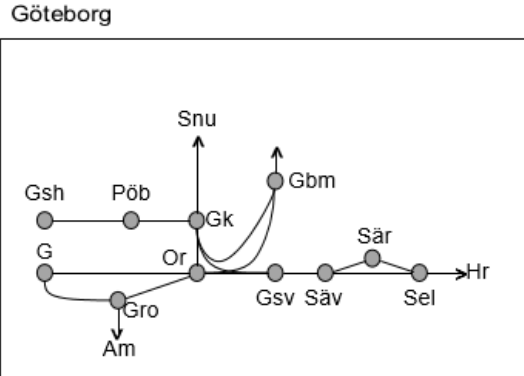

Västkustbanan

Obj. 328413
Bangårdsombyggnad
Varberg driftplats
Avstängt spår
M-F 00:00 – 05:00

Kust till Kustbanan

Obj. 329182 **Ställverksbyte**
Borås
Avstängt spår
M-Ti 07:30-17:30

Obj. 314887 **Servicefönster**
(Almedal)-Borås
Trafikavbrott
M-Ti 22:05-05:05
O 23:10-05:00

Viskadalsbanan

Obj. 309217 PSB/309220
Spår & kontaktledningsbyte
Borås-Varberg
Trafikavbrott mot Viskadal
M 00:00 - S 24:00

Obj 330392 **Sprängning**
Trafikavbrott Gk-Gsh
M-F 12:25-14:25 Delad