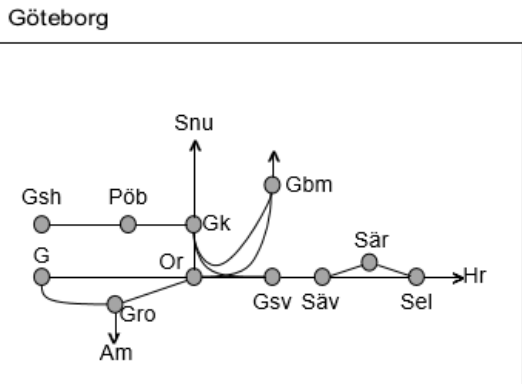

Skoghallsbanan
Obj. 328469 8163 bangård kontaktledningsupprustning Karlstad-Skoghall Trafikavbrott <i>Påverkar ej Värmlandsbanan</i> M 00:00 – S 24:00

Västra Stambanan
Obj. 310913 Floda spårväxelbyte Floda Enkelspårdrift (S 23:00) – M 05:30 TiO 00:00-05:30 L 00:00-07:00, 22:00-08:00 S 23:00 – (M 05:30)
Obj. 314990 Spårväxelbyte Av/påetablering Floda Trafikavbrott S 23:00-23:15

Viskadalsbanan
Obj. 309217 PSB/309220 Spår & kontaktledningsbyte Borås-Varberg Trafikavbrott mot Viskadal M 00:00 - S 24:00
Obj. 314951 Servicefönster underhåll (Borås)-(Varberg) Trafikavbrott M-To 21:30-05:10

Kust till Kustbanan	
Obj. 314889 Servicefönster underhåll Borås-(Värnamo) Trafikavbrott Ti-To 08:30-13:30	Obj. 314892 Borås Ö4 Borås-(Viskafors) Trafikavbrott mot Viskadal Ti 21:00-05:00
Obj. 314886 Servicefönster underhåll (Almedal)-(Borås) Trafikavbrott M-F 08:50-14:50	Obj. 329201 Ställverksbyte Borås Trafikavbrott (S 21:30) - M 05:20 M 23:30-05:20 S 21:20 – (M 05:20)

Obj. 329544 Ställverksbyte (Borås)-Sandared Trafikavbrott (S 21:30) – M 05:20, M 23:30-05:20 S 21:20 – (M 05:20)

- **Obj 315475 'Servicefönster**
  Trafikavbrott Pöb Spår 1,2
  To 23:00-04:00
- **Obj 31474 'Servicefönster**
  Trafikavbrott Pöb Spår 2, 3, 22
  O 23:00-04:00
- **Obj 317087. Sävenäs.**
  Trafikavbrott.
  M 00:00- (v2047 M 05:00)

Obj 330392 Sprängning
Trafikavbrott Gk-Gsh
M-F 12:25-14:25 Delad