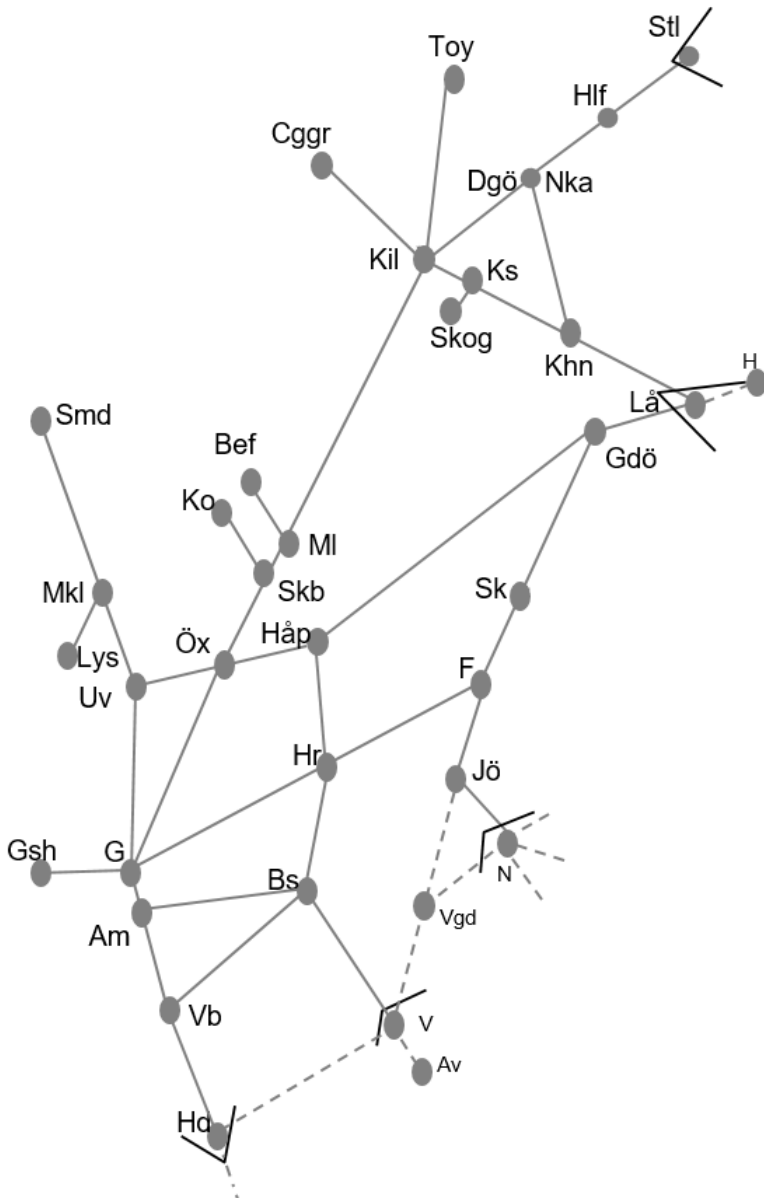

Värmlandsbanan
Obj. 309219 Ökad kapacitet (Välsviken) Karlstad-Skattkärr Trafikavbrott (F 21:00) – M 05:20 M-To 08:52-16:02

Älvsborgsbanan
Obj. 314888 Servicefönster (Herrljunga)-(Borås) Trafikavbrott LS 06:00-18:00

Väst kustbanan
Obj. 327433 Geotekniska undersökningar Mölndals Nedre-Källered M 01:30-03:30 Trafikavbrott Ti-F 00:12-05:10 Enkelspår Ti-F 00:12-00:25, 04:55-05:10 Trafikavbrott

Obj. 313622 Bangårdsombyggnad Varberg Enkelspårsdrift (S 23:00) - M 05:00 M-To 23:00-05:00 S 23:00 - (M 05:00)

Obj. 349201 u. 314954 Varberg Ö1 Varberg Enkelspårsdrift Ti 21:50-05:40

Obj. 314962 Halmstad Ö5 Halmstad Enkelspårsdrift M 22:00-06:00

Obj. 314963 Halmstad Ö6 Halmstad Enkelspårsdrift Ti 22:00-06:00

Obj. 349408 u. 314964 Halmstad Ö7 Halmstad Enkelspårsdrift O 22:00-06:00

Obj. 349409 u. 314965 Halmstad Ö8 Halmstad Enkelspårsdrift To 22:00-06:00

Viskadalsbanan
Obj. 349413 u. 314951 Servicefönster underhåll (Borås)-(Varberg) Trafikavbrott mot Viskadalsbanan M-To 21:30-05:10

- Obj 315470 'Servicefönster Trafikavbrott Gsh spår 6
  L 13:00-09:00
- Obj 315472 'Servicefönster Trafikavbrott Gsh spår 1-5 31-42
  S 09:00-24:00
- Obj 330392 Sprängning Trafikavbrott Gk-Gsh
  M-F 12:25-14:25 Delad
- Obj 315391 Elsäkerhetsbesiktning Säcken. Göteborg C. Trafikavbrott.
  O-F 00:00-04:00. LS 00:00-04:00.