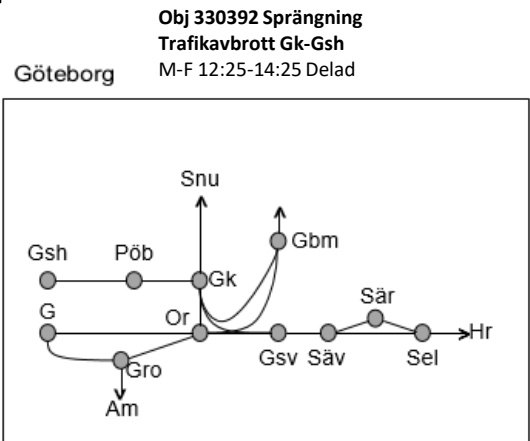

Kinnekullebanan
Obj. 316342 Servicefönster (Gårdsjö)-(Håkantorp) <b>Trafikavbrott</b> M - To 23:00-05:00
Obj. 327264 Slipersbyte (Mariestad)-(Lidköping) <b>Trafikavbrott</b> M-To 21:00-05:00

Obj. 359575 u. 348601 Servicefönster underhåll (Hestra)-(Värnamo) <b>Trafikavbrott</b> M-To 08:10-13:40
---