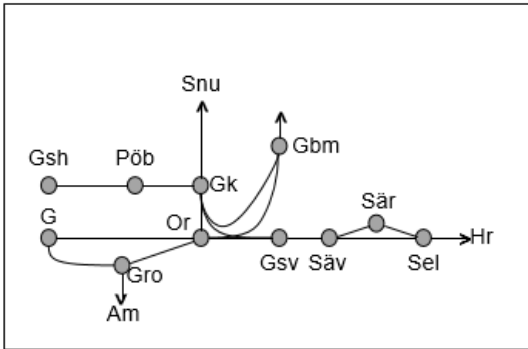

Obj 330392 Sprängning Trafikavbrott Gk-Gsh
M-F 12:25-14:25 Delad

Obj 326928. Göteborg C.
Begränsad kapacitet spår 13-14.
(S 23:20) – M 05:10, Ti- F 00:20 – 05:10, F – L 23:20 – 05:10

Göteborg