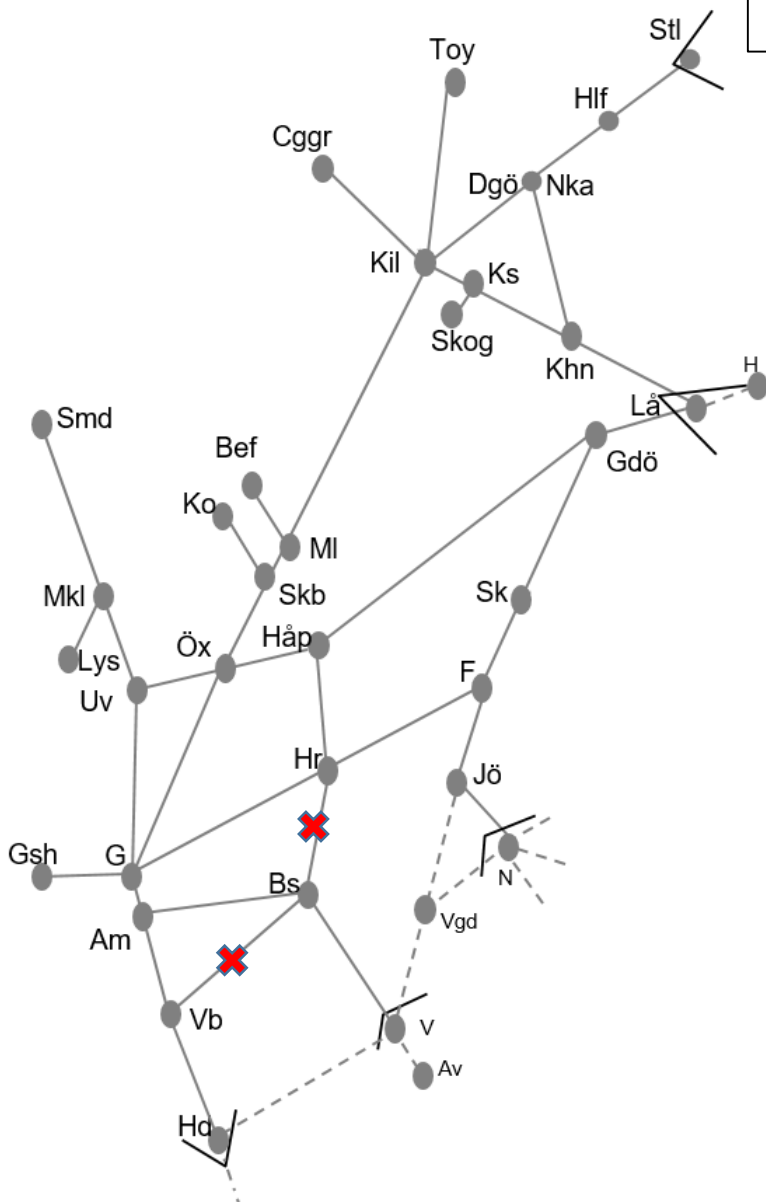

Värmlandsbanan

Obj. 316787 Setra-paketet Hasselfors
Trafikavbrott
MO-F 09:40-17:16
Ti 09:40-16:54
L 02:20-13:40
S 03:15-14:00

Obj. 327017 Spår- och växelbyte (Kristinehamn)-(Laxå)
Trafikavbrott
MO-F 09:40-17:16
Ti 09:40-16:54
L 02:20-13:40
S 03:15-14:00

Västra Stambanan

ÄNDRAD TID
Obj. 315368 Elsäkerhetsbesiktning Alingsås-(Floda)
Enkelspårsdrift
To 00:05-05:05

ÄNDRAD TID
Obj. 315370 Elsäkerhetsbesiktning Floda-Jonsered
Enkelspårsdrift
S 00:40-06:10

Obj. 315373 Elsäkerhetsbesiktning Lerum-(Partille)
Enkelspårsdrift
M 00:10-05:10

Obj. 337264 Elsäkerhetsbesiktning Brynegenäs-(Lerum)
Enkelspårsdrift
F 00:10-05:10

ÄNDRAD TID
Obj. 315367 Elsäkerhetsbesiktning Algutsgården-Brynegenäs
Enkelspårsdrift
Ti 23:55-04:55

Obj. 337268 Elsäkerhetsbesiktning Noresund Västra-Lerum
Enkelspårsdrift
L 00:10-06:10

Jönköpingsbanan

Obj. 309643 Servicefönster (Jönköping)-(Nässjö)
Trafikavbrott
M-To 23:00-05:00

Obj. 349246 Stationsåtgärder Jönköping Jönköping
Trafikavbrott
S 22:40-(M 04:00)

Kust till Kustbanan

Obj. 359567, 359660 u. 314889 Servicefönster underhåll Borås-(Värnamo)
Trafikavbrott
Ti-To 08:30-13:30

Obj. 329573/329207 Ställverksbyte Borås-Hillared
Trafikavbrott
(S 21:30) – M 06:20
M 23:30-06:40
Ti-O 23:30-06:40
S 21:10 – (M 06:20)

Kinneullebanan

Obj. 344473 Servicefönster Underhåll (Mariestad)-(Lidköping)
Trafikavbrott
M – To 22:20 – 04:20