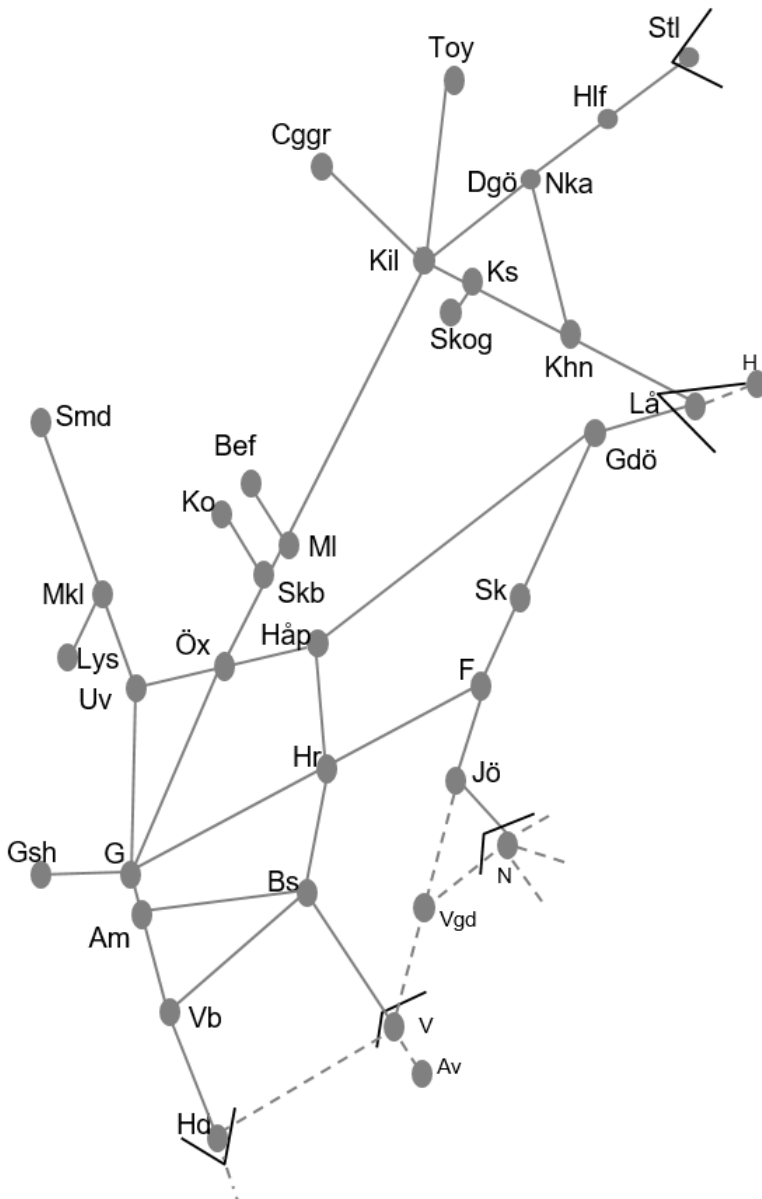

Älvsborgsbanan
Obj. 326345/326565 Fjärrstyrning & spårbyte Herrljunga-Borås Trafikavbrott (S 19:55) – M 04:45 M-To 19:50-04:40 F 21:50-07:00 L 19:50-07:40 S 19:55 – (M 04:45)
Obj. 316341 Servicefönster Håkantorps-(Herrljunga) Trafikavbrott M 22:00-05:00

Väst kustbanan
Obj. 313645 Bangårdsombyggnad Varberg Enkelspårdrift (S 22:00) – M 04:00 M-To 22:00-04:00

Viskadalsbanan
Obj. 309214 Spår & kontaktledningsbyte Borås-(Varberg) Trafikavbrott (S 22:10) – M 05:10 M-To 21:30-05:10 F 21:30-07:50 L 22:10-08:40 S 22:10 - (M 05:10)
Obj. 349413 u. 314951 Servicefönster underhåll (Borås)-(Varberg) Trafikavbrott M-To 21:30_05:10

Obj. 309206 Spår & kontaktledningsbyte Varberg-Varberg Trafikavbrott mot Viskadal (S 22:10) - M 05:10 M-To 21:30-05:10 F 21:30-07:50 L 22:10-08:40 S 22:10 – (M 05:10)

- Obj 315299 Ö13. Göteborg C. Trafikavbrott. S 21:00-05:00
- Obj 330392 Sprängning Trafikavbrott Gk-Gsh M-F 12:25-14:25 Delad
- Obj 315392 Ö6. Göteborg C. Trafikavbrott. L 00:55-05:55.
- Obj 315256 Ö7. Göteborg C. Trafikavbrott. M 00:00-05:00 M 21:00-05:00