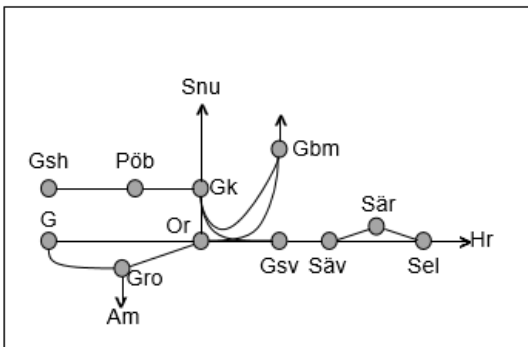

BANARBETEN vecka 2150 Västra						
Mån	Tis	Ons	Tor	Fre	Lör	Sön
13/12	14/12	15/12	16/12	17/12	18/12	19/12

Göteborg

Obj 330392 Sprängning
Trafikavbrott Gk-Gsh
M-F 12:25-14:25 Delad