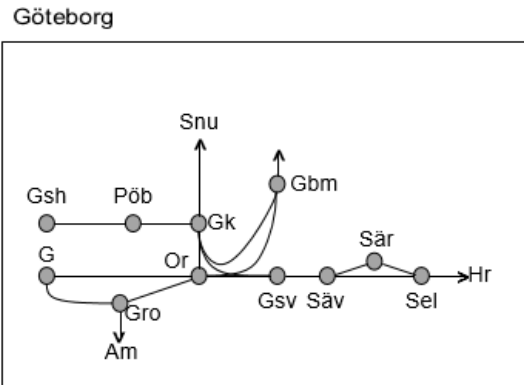

Kinneullebanan
Obj. 327264 Slipersbyte (Mariestad)-(Lidköping) Trafikavbrott M-To 21:00-05:00

Jönköpingsbanan
Obj. 349246 Stationsåtgärder Jönköping Jönköping Trafikavbrott (S 22:40)-M 04:00 S 22:40-(M 04:00) Begränsad kapacitet MTi 23:00-04:00 L 01:00-06:00 L 23:30-04:30
INSTÄLLD Obj. 309443 Servicefönster Falköping-Jönköping Trafikavbrott M-F 09:00-14:00

Obj. 358418 u. 314964 Halmstad Ö7 Halmstad Enkelspårsdrift O 22:00-06:00
Obj. 358419 u. 314965 Halmstad Ö8 Halmstad Enkelspårsdrift To 22:00-06:00
Obj. 358350 u. 315354 Servicefönster Elsäkerhetsbes (Almedal)-(Lindome) Enkelspårsdrift To 00:10-05:30
Obj. 358360 u. 315363 Servicefönster Elsäkerhetsbes Lindome-Kungsbacka Enkelspårsdrift S 00:40-06:30

Obj. 358363 u. 315365 Servicefönster Elsäkerhetsbes Källered-Ledsgård Enkelspårsdrift L 01:00-06:50

Obj. 358357 u. 315361 Servicefönster Elsäkerhetsbes Möndals nedre-Lindome Enkelspårsdrift F 00:05-05:25

Obj. 358362 u. 315364 Servicefönster Elsäkerhetsbes Ledsgård-Lekarekulle Enkelspårsdrift S 23:10-04:30

Obj 330392 Sprängning Trafikavbrott Gk-Gsh M-F 12:25-14:25 Delad

Obj 309997. Olskroken. Gamlestaden. Trafikavbrott. M 00:00- S 24:00.

Kust till Kustbanan
Obj. 329201 / 329544 Ställverksbyte Borås Trafikavbrott O-To 23:30-05:15 F 22:15-10:15 L 20:00-07:40 S 21:20 - (M 05:10)

Obj. 359573 u. 314890 Servicefönster underhåll (Borås)-Hestra Trafikavbrott M-F 08:10-14:10

Obj. 359575 u. 348601 Servicefönster underhåll (Hestra)-(Värnamo) Trafikavbrott M-F 08:10-13:40