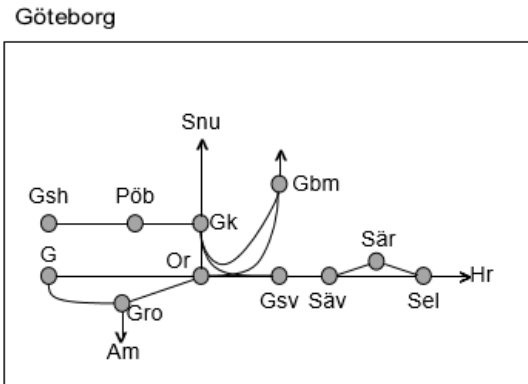

Väst kustbanan
Obj. 328413 Bangårdsombyggnad Varberg driftplats
Avstängt spår
M-F 00:00 – 05:00
Obj. 309206 Spår & kontaktledningsbyte Varberg-Varberg
Trafikavbrott mot Viskadal
(S 22:10) – M 05:10
M-To 21:30-05:10
F 21:30-07:50
L 22:10-08:40
S 22:10 – (M 05:10)

Kust till Kustbanan
Obj. 329573/329207 Ställverksbyte Borås-Hillared
Trafikavbrott
S 21:10 – (M 06:20)
Obj. 355276 u. 314886 Servicefönster underhåll (Almedal)-(Borås)
Trafikavbrott
M-To 22:05-05:05

Viskadalsbanan
Obj. 309214 Spår & kontaktledningsbyte Borås-(Varberg)
Trafikavbrott
(S 22:10) – M 05:10
M-To 21:30-05:10
F 21:30-07:50
L 22:10-08:40
S 22:10 – (M 05:10)

INSTÄLLD S v.2130
Obj. 355311 u. 314892 Borås-Ö4
Borås (Viskafors)
Trafikavbrott mot Viskadal
S 21:30 – (M 05:00)

Obj 330392 Sprängning
Trafikavbrott Gk-Gsh
M-F 12:25-14:25 Delad