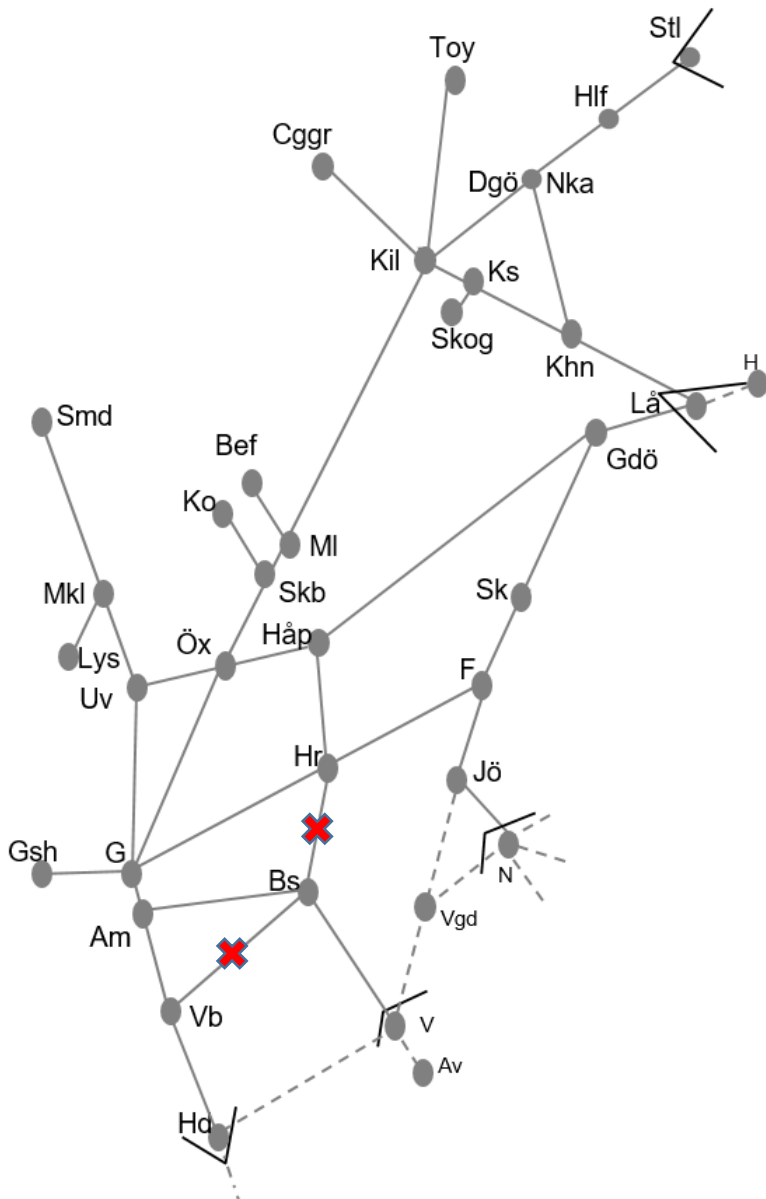

BANARBETEN vecka 2132 Västra						
Mån	Tis	Ons	Tor	Fre	Lör	Sön
9/8	10/8	11/8	12/8	13/8	14/8	15/8

Bohusbanan
Obj. 314845 Servicefönster (Uddevalle)-Strömstad
Trafikavbrott
M-To 21:40-04:40

Norge/Vänerbanan
Obj. 314767 Servicefönster underhåll (Kornsjögräns)-Skälebo
Trafikavbrott
M-To 09:00-14:00

Älvsborgsbanan
Obj. 307442 PSB/307446 Fjärrstyrning & spårbyte Herrljunga-Borås
Trafikavbrott
M 00:00 – S 24:00

INSTÄLLD
Obj. 316470 spår- och växelbyte (Vänersborg)-Håkantorp
Trafikavbrott
(S 22:15) – M 05:20
M-To 21:30-05:25
F 23:20-06:50
L 21:00-07:40
S 22:15 – (M 05:20)

Väst kustbanan
Obj. 328413 Bangårdsombyggnad Varberg driftplats
Avstängt spår
M-F 00:00 – 05:00

Viskadalsbanan
Obj. 309217 PSB/309220 Spår & kontaktledningsbyte Borås-Varberg
Trafikavbrott mot Viskadal
M 00:00 – S 24:00

Obj. 331705 Tillgänglighetsåtgärder Skene-Viskafors
Trafikavbrott mot Viskadal
M 06:00 - F 17:00

NYTT Objektanmälan
Obj. 355296 strategiska växlar Kil
Trafikavbrott
F 10:20-11:50, 12:20-16:20 (tågfrött)

NYTT
Obj. 330507 Spår- och växelbyte Karlstad
Trafikavbrott
M 14:54-15:28 (tågfrött)

Värmlandsbanan
Obj. 314392 Spår- och växelbyte Karlstad-Kil
Trafikavbrott
M 09:26-16:20
Ti-F 09:21-16:20
L 02:40-11:19
S 04:36-13:36

Obj. 314761 Servicefönster Underhåll Karlstad-Kil
Trafikavbrott
M 09:26-16:20
Ti-To 09:21-16:20