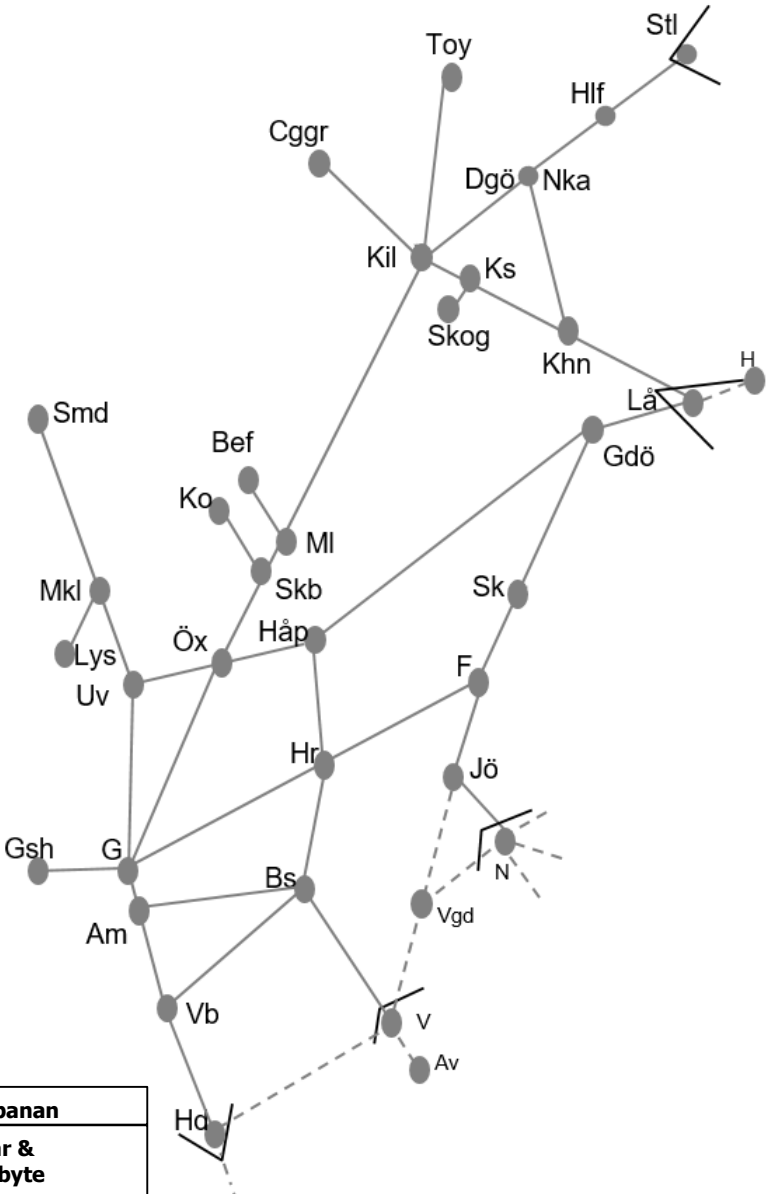

BANARBETEN vecka 2115 Västra						
Mån	Tis	Ons	Tor	Fre	Lör	Sön
12/4	13/4	14/4	15/4	16/4	17/4	18/4

Bohusbanan
Obj. 314609 Mötespår Grohed (Uddevalla)-(Ljungsskile) <i>Trafikavbrott</i> L 02:00-07:00 S 02:00-07:50
Obj. 314852 Servicefönster Underhåll Avrop 349881 Uddevalla-Strömstad <i>Trafikavbrott</i> M-F 08:00-12:50

Norge/Vänerbanan
Obj. 314851 Banarbetsvecka avrop 349886 Öxnered-(Älvängen) <i>Enkelspårdrift</i> M-To 09:00-14:00
Obj. 322825 Grums bangårdsåtgärder Grums <i>Enkelspårdrift</i> (To 21:20) – M 06:00 <i>Trafikavbrott</i> M 07:00 – S 16:00 (ej spänningslöst)

Obj. 327017 Spår- och växelbyte (Kristinehamn)-(Laxå) <i>Trafikavbrott</i> MO-F 09:40-17:16 Ti 09:40-16:54 L 02:20-13:40 S 03:15-14:00

Värmlandsbanan
Obj. 328317 Bdl 631 mellanblock Charlottenberg-Åmotfors <i>Trafikavbrott</i> M-F 07:40-12:40
Obj. 309219 Ökad kapacitet (Välsviken) <i>Karlstad-Skattkärr</i> <i>Trafikavbrott</i> M-F 08:52-16:02

Älvsborgsbanan
Obj. 326345/326565 Fjärrstyrning & spårbyte Herrljunga-Borås <i>Trafikavbrott</i> (S 19:55) – M 04:45 M-To 19:50-04:40 F 21:50-07:00 L 19:50-07:40 S 19:55 – (M 04:45)
Obj. 330168 Elsäkerhetsbesiktning Öxnered-Vargön <i>Trafikavbrott</i> M-To 21:15-04:15