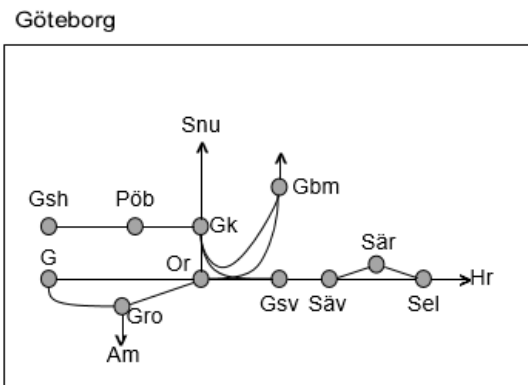

Obj. 310335 Floda spårväxelbyte, förarbete Floda-Noresund Västra <i>Enkelspårdrift</i> (S 23:00) – M 05:30 TiO 00:00-05:30 L 22:00-08:00 S 23:00 – (M 05:30)

Obj. 310335 Floda spårväxelbyte, förarbete Floda-Noresund Västra <i>Enkelspårdrift</i> (S 23:00) – M 05:30 TiO 00:00-05:30 L 22:00-08:00 S 23:00 – (M 05:30)

Väst kustbanan
Obj. 313649 Bangårdsombyggnad Varberg <i>Enkelspårdrift</i> M 00:00 – S 24:00
Obj. 351038 u. 314958 Halmstad Ö1 Halmstad <i>Enkelspårdrift</i> M 22:05-06:05
Obj. 351039 u. 314959 Halmstad Ö2 Halmstad <i>Enkelspårdrift</i> Ti 22:05-04:50
Obj. 351040 u. 314960 Halmstad Ö3 Halmstad <i>Enkelspårdrift</i> O 22:06-05:06

Viskadalsbanan
INSTÄLLT Obj. 314951 Servicefönster underhåll (Borås)-(Varberg) <i>Trafikavbrott</i> M-To 21:30-05:10

Obj. 309214 Spår & kontaktledningsbyte Borås-(Varberg) <i>Trafikavbrott</i> (S 22:10) – M 05:10 M-To 21:30-05:10 F 21:30-07:50 L 22:10-08:40 S 22:10 – (M 05:10)

Obj. 351042 u. 314961 Halmstad Ö4 Halmstad <i>Enkelspårdrift</i> To 22:00-06:00
Obj. 309206 Spår & kontaktledningsbyte Varberg-Varberg <i>Trafikavbrott mot Viskadal</i> (S 22:10) – M 05:10 M-To 21:30-05:10 F 21:30-07:50 L 22:10-08:40 S 22:10 – (M 05:10)

Obj 330392 Sprängning Trafikavbrott Gk-Gsh M-F 12:25-14:25 Delad

Obj 305079. Gubbero. Flytt av signalkiosk. Trafikavbrott Gro- G. S 02:00- (M 04:00).

Obj 326928. Göteborg C. Begränsad kapacitet spår 13-14. S 23:20 – (M 05:10)

Obj 309997. Olskroken. Gamlestaden. Trafikavbrott.
M 00:00-S 24:00.

Jönköpingsbanan
Obj. 314896 Bogla & Tenhult: GC portar (Jönköping)-(Nässjö) <i>Trafikavbrott</i> M-O 09:15-15:00 To 00:00 – S 24:00

Kust till Kustbanan
Obj. 329199 Ställverksbyte Borås <i>Trafikavbrott Borås</i> L 13:00-15:00

Obj. 329512 Ställverksbyte (Borås)-(Hillared) <i>Trafikavbrott</i> L 13:00-15:00

Obj. 329181 Ställverksbyte Borås-Borås <i>Avstängt spår</i> M 00:00 – S 24:00