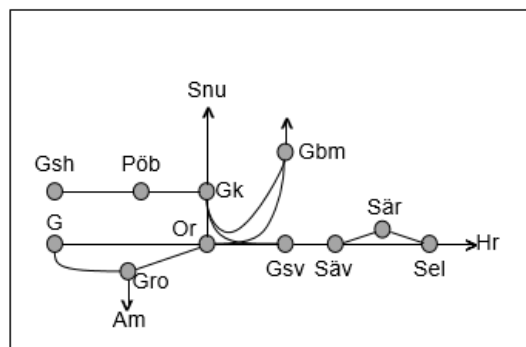

BANARBETEN vecka 2151 Västra						
Mån	Tis	Ons	Tor	Fre	Lör	Sön
20/12	21/12	22/12	23/12	24/12	25/12	26/12

Göteborg

Obj 330392 Sprängning
Trafikavbrott Gk-Gsh
M-F 12:25-14:25 Delad