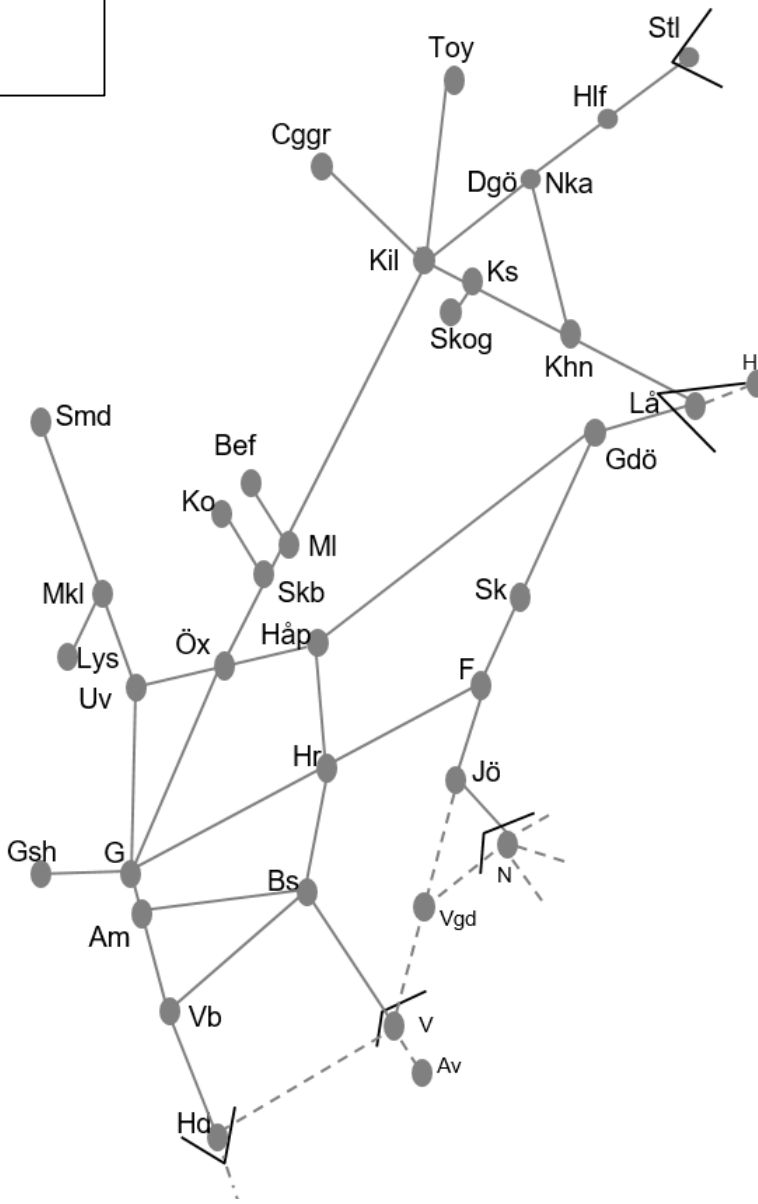

Norge/Vänerbanan
Obj. 329166 Rälsslipning (Kil)-(Skälebol) Trafikavbrott Ti-F 22:00-04:00 Lucka nm To 00:30-01:15 S 22:00 - (M 04:00)
Obj. 322825 Grums bangårdsåtgärder Grums Trafikavbrott M 19:50-05:50 Ti 19:30-06:10 O 19:50-00:30 To <i>00:30-01:15 (espd)</i>, 01:15-06:00, 19:30-06:00 F 20:00-05:00 L 19:10-05:55 (espd) S 19:40-(M 06:10)

Älvsborgsbanan
INSTÄLLD Obj. 314848 Servicefönster (Öxnered)-Vänersborg Trafikavbrott M-To 22:00-05:00
Obj. 326345/326565 Fjärrstyrning & spårbyte Herrljunga-Borås Trafikavbrott S 19:55 - (M 04:45)

Västkostbanan
Obj. 327433 Geotekniska undersökningar Mölndals Nedre-Källered M 01:30-03:30 Trafikavbrott Ti-F 00:12-05:10 <i>Enkelspår</i> Ti-F 00:12-00:25, 04:55-05:10 F 02:20-04:40 Trafikavbrott
Obj. 313625 Bangårdsombyggnad Varberg Enkelspårsdrift (S 23:35) - M 05:35 M-To 23:35-05:35
Obj. 313639 Bangårdsombyggnad Varberg Enkelspårsdrift S 23:35 - (M 05:35)
Obj. 349195 u. 336729 Servicefönster underhåll Värö Trafikavbrott mot Värö bruk L 02:10-10:10

Värmlandsbanan
Obj. 314396 Spår- och växelbyte Svartå-(Kristinehamn) Trafikavbrott M-To 09:40-17:16 F 09:40-16:00
Obj. 327004 Spår- och växelbyte Karlstad-Skattekärr Trafikavbrott L 03:00-15:00
INSTÄLLD Obj. 327018 Spår- och växelbyte Karlstad-Skåre Trafikavbrott S 08:30-18:30
Obj. 309219 Ökad kapacitet (Välsviken) Karlstad-Skattekärr Trafikavbrott M-To 08:52-16:02