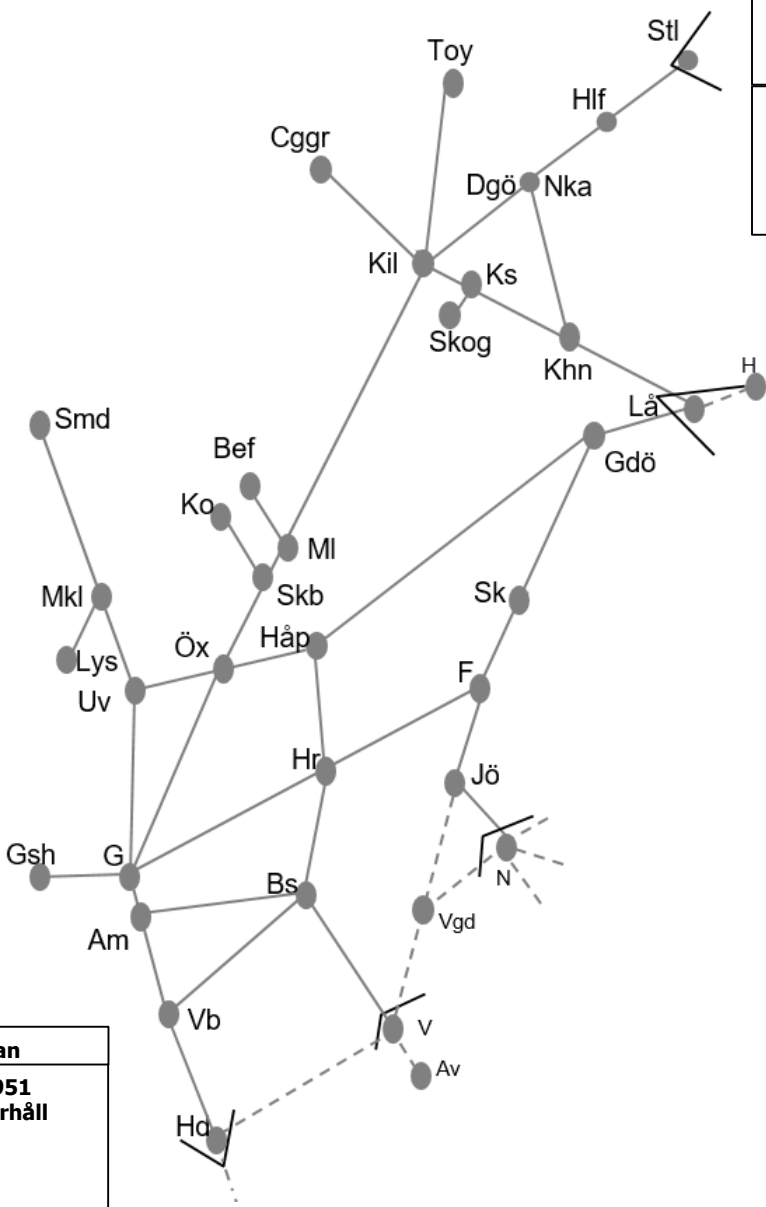

Kinneullebanan
Obj. 344473
Servicefönster
Underhåll
(Mariestad)-(Lidköping)
Trafikavbrott
M - To 22:20 - 04:20

Jönköpingsbanan
Obj. 314896
Bogla & Tenhult: GC portar
(Jönköping)-(Nässjö)
Trafikavbrott
M-F 09:15-15:00

Kust till Kustbanan
Obj. 351959 u. 314889
Servicefönster underhåll
Borås-(Värnamo)
Trafikavbrott
Ti-To 00:00.05:00

Obj. 329199
Ställverksbyte
Borås
Trafikavbrott
(S 21:10) - M 06:20
M 23:15.06:20
Ti-O 23:10 06:20

Obj. 329512
Ställverksbyte
(Borås)-(Hillared)
Trafikavbrott
(S 21:10) - M 06:20
M 23:15-06:20
TiO 23:10-06:20

Obj. 329181
Ställverksbyte
Borås-Borås
Avstängt spår
M 00:00 - S 24:00

Viskadalsbanan
Obj. 351029 u. 314951
Servicefönster underhåll
(Borås)-(Varberg)
Trafikavbrott
M-To 21:30-05:10
Obj. 309214
Spår & kontaktledningsbyte
Borås-(Varberg)
Trafikavbrott
(S 22:10) - M 05:10
M-To 21:30-05:10
F 21:30-07:50
L 22:10-08:40
S 22:10 - (M 05:10)

Obj 310134
Godstågsviadukten
Trafikavbrott
TiO 00:00-06:00
OTo 22:00-06:00

Obj 310134
Sprängning
Trafikavbrott Gk-Gsh
M-F 12:25-14:25 Delad