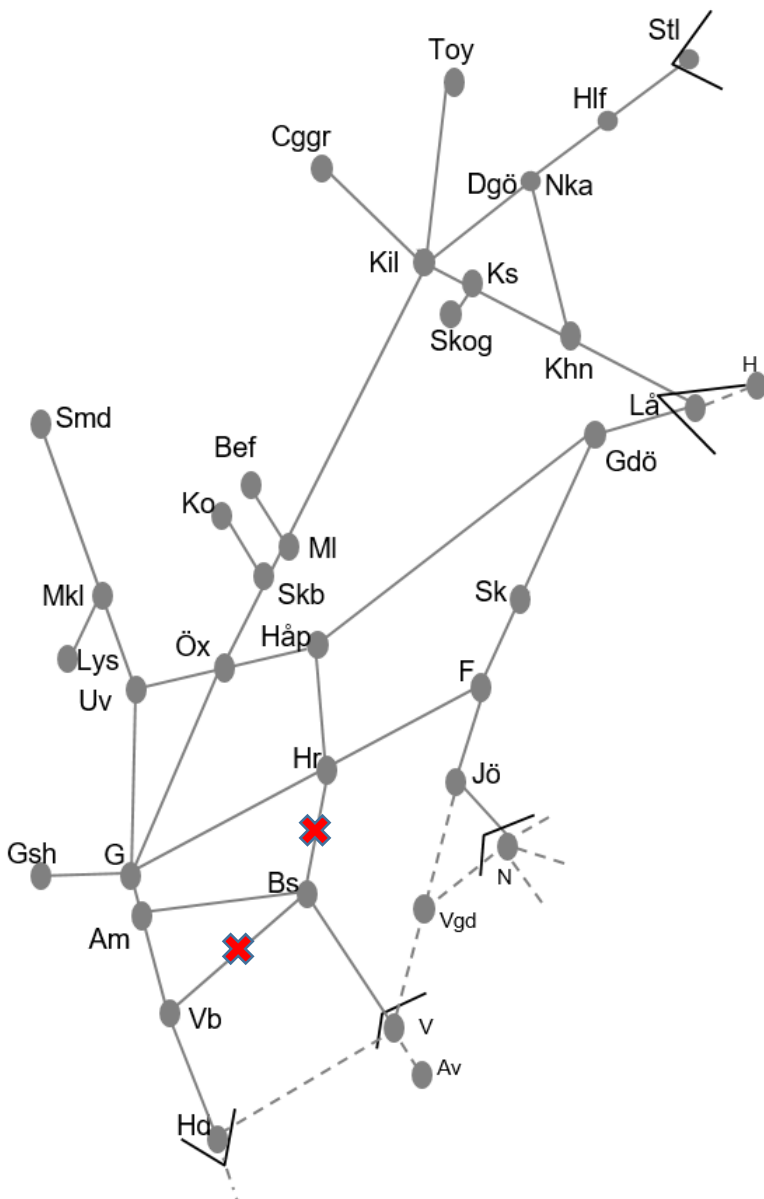

Bohusbanan
Obj. 314845 Servicefönster (Uddevalle)-Strömstad <i>Trafikavbrott</i> M-To 21:40-04:40

Älvsborgsbanan
Obj. 307442 PSB/307446 Fjärrstyrning & spårbyte Herrljunga-Borås <i>Trafikavbrott</i> M 00:00 – S 24:00

Obj. 316470 spår- och växelbyte (Vänersborg)-Håkantorp <i>Trafikavbrott</i> (S 22:15) – M 05:20 M-To 21:30-05:25 F 23:20-06:50 L 21:00-07:40 S 22:15 – (M 05:20)

Väst kustbanan
Obj. 328413 Bangårdsombyggnad Varberg driftplats <i>Avstängt spår</i> M-F 00:00 – 05:00

Viskadalsbanan
Obj. 309217 PSB/309220 Spår & kontaktledningsbyte Borås-Varberg <i>Trafikavbrott mot Viskadal</i> M 00:00 – S 24:00
Obj. 331705 Tillgänglighetsåtgärder Skene- Viskafors <i>Trafikavbrott mot Viskadal</i> M-F 06:00-17:00

INSTÄLLD Obj. 314951 Servicefönster (Borås)-(Varberg) <i>Trafikavbrott</i> M-To 21:30-05:10

Värmlandsbanan	
Obj. 309219 Ökad kapacitet (Välsviken) Karlstad-Skattkärr <i>Trafikavbrott</i> M-To 08:52-16:02	Obj. 330507 Spår- och växelbyte Karlstad <i>Trafikavbrott</i> L 04:36-06:36 (tågfrött)
INSTÄLLD Obj. 327017 Spår- och växelbyte (Kristinehamn)-(Laxå) <i>Trafikavbrott</i> MO-F 09:40-17:16 Ti 09:40-16:54 L 02:20-13:40 S 03:15-14:00	Obj. 314764 Servicefönster Underhåll Kristinehamn-Laxå <i>Trafikavbrott</i> M-To 09:40-15:40
Obj. 314758 Servicefönster Underhåll Charlottenberg-Kil <i>Trafikavbrott</i> M-To 09:38-14:34	Obj. 314392 Spår- och växelbyte Karlstad-Kil <i>Trafikavbrott</i> L 04:36-06:36 (tågfrött)