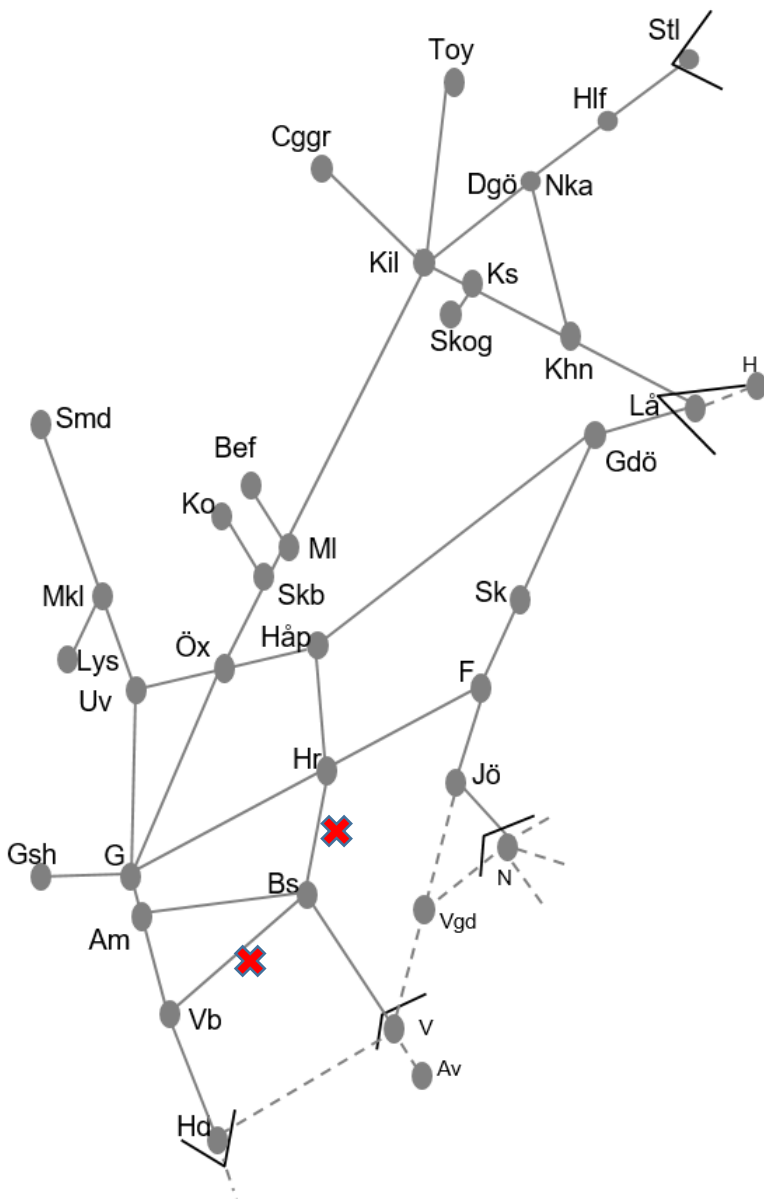

Viskadalsbanan
Obj. 309217 PSB/309220 Spår & kontaktledningsbyte Borås-Varberg <i>Trafikavbrott mot Viskadal</i> M 00:00 - S 24:00
Obj. 314951 Servicefönster underhåll (Borås)-(Varberg) <i>Trafikavbrott</i> M-To 21:30-05:10

Värmlandsbanan
Obj. 309219 Ökad kapacitet (Välsviken) Karlstad-Skattkärr <i>Trafikavbrott</i> (F 05:30) - M 05:20 M-To 08:52-16:02 F 05:30 – (M 05:20)
Obj. 322803 Mötesstation Skattkärr-Ölme <i>Trafikavbrott</i> (F 05:30) - M 05:20 M-To 08:48-16:08 F 05:30 – (M 05:20)

Västra Stambanan
Obj. 310909 Floda spårväxelbyte Floda <i>Trafikavbrott</i> (To 23:00) – M 05:00

Kinneullebanan
Obj. 344473 Servicefönster Underhåll (Mariestad)-(Lidköping) <i>Trafikavbrott</i> M – To 22:20 – 04:20

Kust till Kustbanan
Obj. 314889 Servicefönster underhåll Borås-(Värnamo) <i>Trafikavbrott</i> Ti-To 08:30-13:30

Obj. 329201 Ställverksbyte Borås <i>Trafikavbrott</i> (S 21:20) – M 05:20 M 23:30-05:20 Ti-O 23:30-05:20 S 21:20 – (M 05:20)

Obj. 329544 Ställverksbyte (Borås)-Sandared <i>Trafikavbrott</i> (S 21:30) - M 05:20 M-O 23:30-05:20 S 21:20 –(M 05:20)