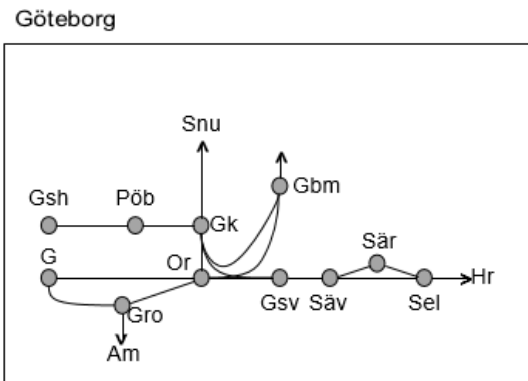

2021-03-31

BANARBETEN vecka 2140 Västra						
Mån	Tis	Ons	Tor	Fre	Lör	Sön
4/10	5/10	6/10	7/10	8/10	9/10	10/10

Värmlandsbanan
Obj. 314761 Servicefönster Underhåll, avrop 357758 Kil-Karlstad
Trafikavbrott
M-To 09:26-15:26

Obj. 322803 Mötesstation Skattkärr-Ölme
Trafikavbrott
L 03:00-15:00
S 05:00-11:00

Skoghallsbanan
INSTÄLLD
Obj. 328469-8163 bangård kontaktledningsupprustning Karlstad-Skoghall
Trafikavbrott
Påverkar ej
Värmlandsbanan
M-F 08:00-11:00, 13:00-17:00

Norge/Vänerbanan
Obj. 330212 avrop 359313
Elsäkerhetsbesiktning Alvhem-Älvängen (Alvhem driftplats)
Begränsad kapacitet (sp.2 & 3)
M 21:30-04:30

Obj. 330214 avrop 359314
Elsäkerhetsbesiktning Alvhem-Älvängen (Uppspår)
Enkelspårdrift
TI 22:00-05:00

Bohusbanan
Obj. 314845 avrop 359340
Servicefönster (Uddevalle)-Strömstad
Trafikavbrott FLYTTAD
M-F 8:00-12:50

Älvsborgsbanan
Obj. 307442 PSB/307446
Fjärrstyrning & spårbyte Herrljunga-Borås
Trafikavbrott
M 00:00 - S 24:00

Obj. 314849 Servicefönster (Vänersborg)-(Håkantorp)
Trafikavbrott
M-To 22:30-05:30

Västra Stambanan
Obj. 316336 Falköping Ö1
Enkelspårdrift.
Trafikavbrott mot Jönköpingsbanan.
FL 23:00-07:00

INSTÄLLD
Obj. 316335 Falköping Ö3
Spår 4 mot verkstad
avstängt
To 22:40-05:40

ÄNDRAD TID
Obj. 316345 Skövde Ö4
Begränsad kapacitet
Volvspåret
(S 21:50)-M 05:50

Obj. 310913 Floda spårväxelbyte
Floda
Enkelspårdrift
(S 23:00) - M 05:30
Ti-F 00:00-05:30
L 00:00-07:00, 22:00-08:00
S 23:00 - (M 05:30)

Obj. 314990 Spårväxelbyte Av/påetablering
Floda
Trafikavbrott
M 05:15-05:30
Ti 00:00-00:15, 05:15-05:30
O 00:00-00:15, 05:15-05:30

Obj. 314990 Spårväxelbyte Av/påetablering
Floda
Trafikavbrott
To-F 00:00-00:15, 05:15-05:30