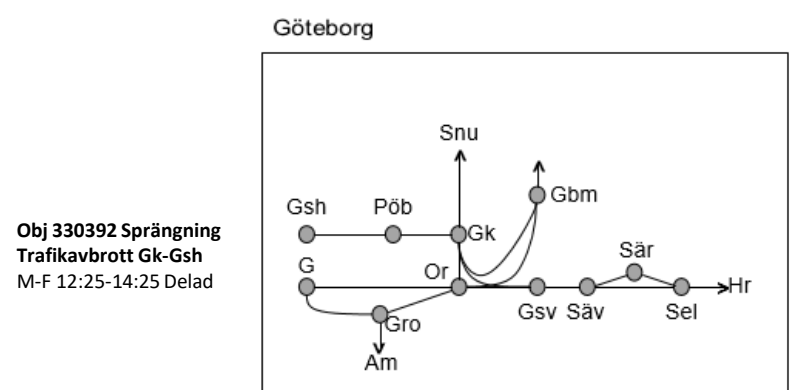

2021-03-31

BANARBETEN vecka 2053 Västra						
Mån	Tis	Ons	Tor	Fre	Lör	Sön
28/12	29/12	30/12	31/12	1/1	2/1	3/1

Bohusbanan
Obj. 314588 Mötespår Grohed (Uddevalle)-(Ljungsskile)
Trafikavbrott
M 01:00-04:00

Älvsborgsbanan
Obj. 316341 Servicefönster Håkantorps-(Herrljunga)
Trafikavbrott
M 22:00-05:00