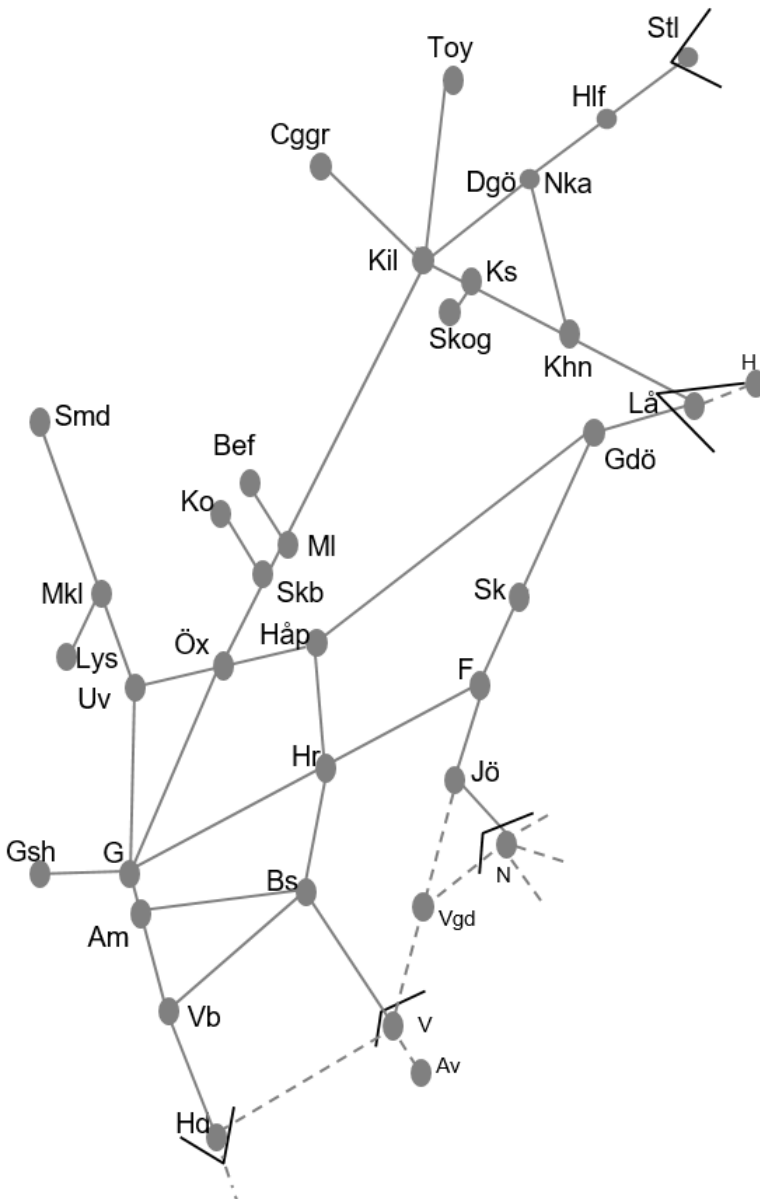

**Norge/Vänerbanan**  
**Obj. 315353**  
**Elsäkerhetsbesiktning Älvängen-(Göteborg Marieholm)**  
*Enkelspårsdrift (sp.3 i ÄN)*  
 M 00:30-05:30

**Västkustbanan**  
**Obj. 314958 Halmstad Ö1 Halmstad**  
*Enkelspårsdrift*  
 M 22:00-06:00  
**Obj. 314959 Halmstad Ö2 Halmstad**  
*Enkelspårsdrift*  
 Ti 22:00-05:00  
**Obj. 314960 Halmstad Ö3 Halmstad**  
*Enkelspårsdrift*  
 O 22:00-05:55  
**Obj. 314961 Halmstad Ö4 Halmstad**  
*Enkelspårsdrift*  
 To 22:00-06:00