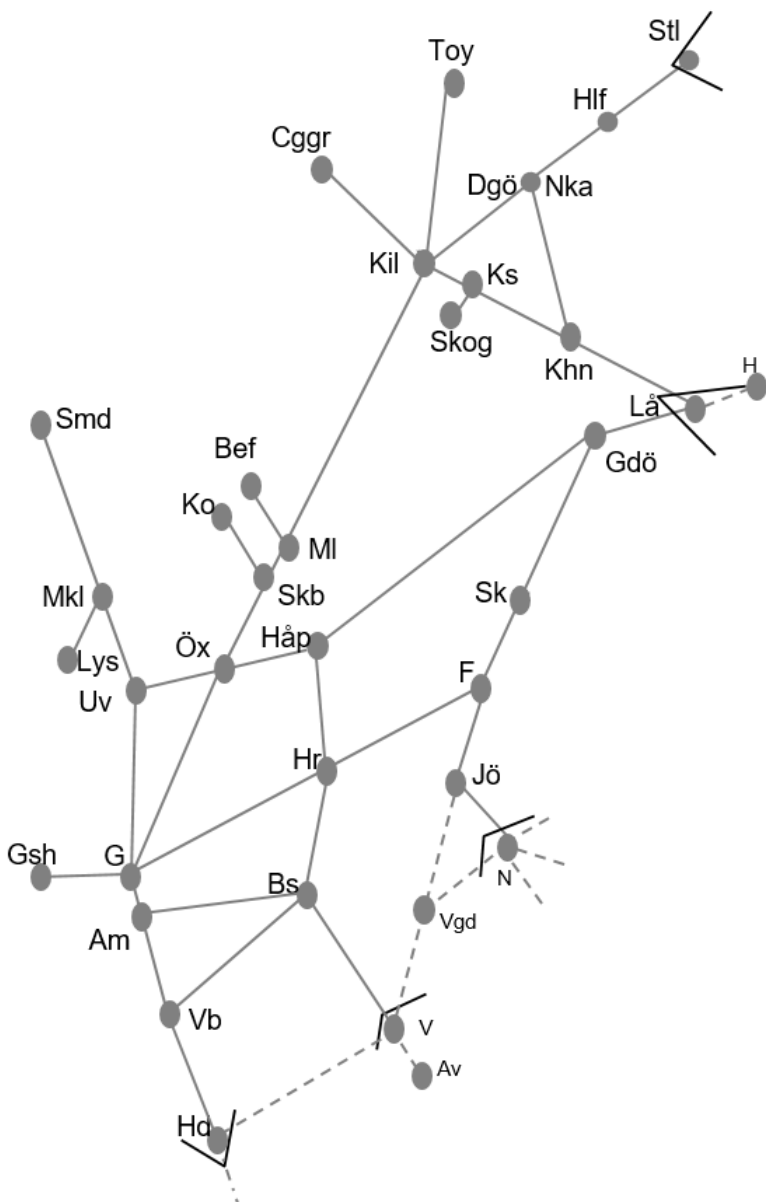

Västkustbanan
Obj. 313649 Bangårdsombyggnad Varberg Enkelspårdrift M 00:00 – S 24:00
Obj. 309206 Spår & kontaktledningsbyte Varberg-Varberg Trafikavbrott mot Viskadal (S 22:10) – M 05:10 M-To 21:30-05:10 F 21:30-07:50 L 22:10-08:40 S 22:10 – (M 05:10)
INSTÄLLT Obj. 329157 Rälsslipning (Kungsbacka)-Kistinge Enkelspårdrift M, O-F 00:00-05:00

Kinneullebanan
Obj. 344473 Servicefönster Underhåll (Mariestad)-(Lidköping) Trafikavbrott M – To 22:20 – 04:20

Jönköpingsbanan
Obj. 314896 Bogla & Tenhult: GC portar (Jönköping)-(Nässjö) Trafikavbrott M-F 09:15-15:00

Viskadalsbanan
Obj. 309214 Spår & kontaktledningsbyte Borås-(Varberg) Trafikavbrott (S 22:10) – M 05:10 M-To 21:30-05:10 F 21:30-07:50 L 22:10-08:40 S 22:10 – (M 05:10)

Obj 330392 Sprängning
Trafikavbrott Gk-Gsh
M-F 12:25-14:25 Delad

Obj 315607. Sävedaln. Begränsad kapacitet.
ToF 00:00-05:00. Avstängt mellan 02:00-05:00.

Obj 315614. Olskroken mot Skäran.
Trafikavbrott.
LS 00:00-04:00

Obj 330997. Skäran. Gamlestaden.
Trafikavbrott.
M 00:00-05:00.

Obj 309997. Godstågsviadukten.
Trafikavbrott.
S 03:35- 14:25.