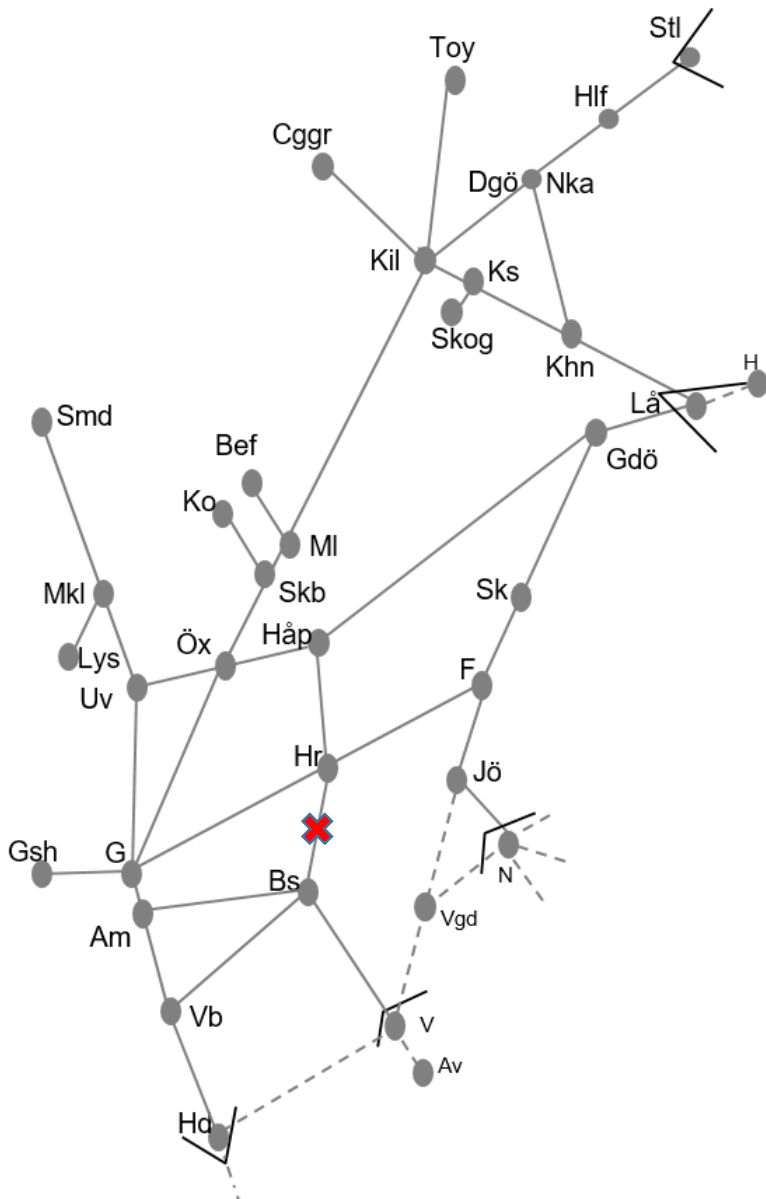

2021-03-31

BANARBETEN vecka 2130 Västra						
Mån	Tis	Ons	Tor	Fre	Lör	Sön
26/7	27/7	28/7	29/7	30/7	31/7	1/8

Bohusbanan
Obj. 314845 Servicefönster (Uddevalla)-Strömstad
Trafikavbrott
M-To 21:40-04:40

Värmlandsbanan
Obj. 314392 Spår- och växelbyte Karlstad-Kil
Trafikavbrott
M-F 09:21-16:20
L 02:40-11:19
S 04:36-13:36

Älvsborgsbanan
INSTÄLLD
Obj. 317174 Planskildhet Fristad (Herrljunga)-Borås
Trafikavbrott
F 03:00-04:40
Obj. 314888 Servicefönster (Herrljunga)-(Borås)
Trafikavbrott
S 22:00 – (M 05:00)
Obj. 329200 Ställverksbyte Borås
Trafikavbrott mot Herrljunga
F 03:00-04:40
Obj. 329522 Ställverksbyte (Borås)-(Fristad)
Trafikavbrott
F 03:00-04:40
Obj. 307442 PSB/307446 Fjärrstyrning & spårbyte Herrljunga-Borås
Trafikavbrott
M 00:00 – S 24:00
Obj. 326339 Fjärrstyrning & spårbyte (Herrljunga)-Borås
Trafikavbrott
F 03:00-04:40
Obj. 326344 Fjärrstyrning & spårbyte (Herrljunga)-Borås
Trafikavbrott
F 03:00-04:40