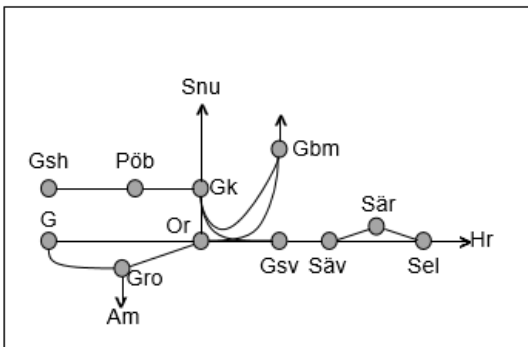

Kinneullebanan
Obj. 316342 Servicefönster (Gårdsjö)-(Håkantorp) Trafikavbrott M – To 23:00-05:00

Jönköpingsbanan
Obj. 316977 Sth-höjning 160km/h (Falköping)-Sandhem Trafikavbrott M-F 09:00-15:00 (F 02:00) – M 03:00

Västkostbanan
Obj. 328413 Bangårdsombyggnad Varberg driftplats Avstängt spår M-F 00:00 – 05:00

Viskadalsbanan
Obj. 309217 PSB/309220 Spår & kontaktledningsbyte Borås-Varberg Trafikavbrott mot Viskadal M 00:00 – S 24:00
Obj. 312951 Spår & kontaktledningsbyte Borås Trafikavbrott mot Viskadal (F 18:00) - M 06:00

Kust till Kustbanan
Obj. 329201 Ställverksbyte Borås Trafikavbrott O 10:55-12:30 F 22:00-07:00

Obj. 329544 Ställverksbyte (Borås)-Sandared Trafikavbrott O 03:20-05:20 F 22:00-07:00

Obj. 329573/329207 Ställverksbyte Borås-Hillared Trafikavbrott Ti 08:10-10:50 L 19:00-12:30

Obj 330392 Sprängning
Trafikavbrott Gk-Gsh
M-F 12:25-14:25 Delad

Obj 317087. Sävenäs.
Trafikavbrott.
M 00:00- 05:00

Göteborg