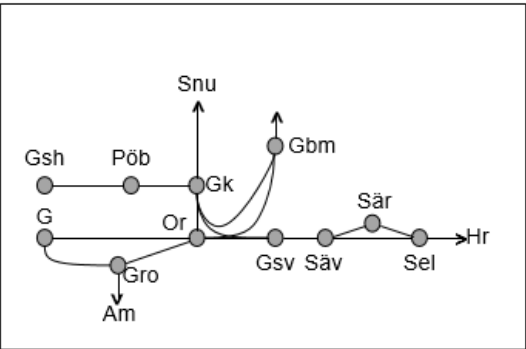

Väst kustbanan
Obj. 328413 Bangårdsombyggnad Varberg driftplats Avstängt spår M-F 00:00 – 05:00
Obj. 337210 Servicefönster Kungsbacka Ö2 Kungsbacka Trafikavbrott (S 21:00) – M 05:00

Kinne kullebanan
Obj. 316342 Servicefönster (Gårdsjö)-(Håkantorp) Trafikavbrott M – To 23:00-05:00

Viskadalsbanan
Obj. 309217 PSB/309220 Spår & kontaktledningsbyte Borås-Varberg Trafikavbrott mot Viskadal M 00:00 - S 24:00

Jönköpingsbanan
Obj. 316977 Sth-höjning 160km/h (Falköping)-Sandhem Trafikavbrott M-F 09:00-15:00

Kust till Kustbanan
Obj. 329201 Ställverksbyte Borås Trafikavbrott (S 21:20) – M 05:20 M 23:30-05:20 Ti-O 23:30-05:20 S 21:20 – (M 05:20)

Obj. 329544 Ställverksbyte (Borås)-Sandared Trafikavbrott (S 21:30) – M 05:20 M-O 23:30-05:20 S 21:20 (M 05:20)

Göteborg