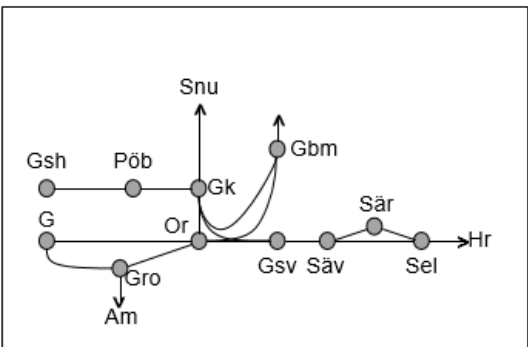

Värmlandsbanan
Obj. 316787 Setra-paketet Hasselfors Trafikavbrott MO-F 09:40-17:16 Ti 09:40-16:54 L 02:20-13:40 S 03:15-14:00
Obj. 327017 Spår- och växelbyte (Kristinehamn)-(Laxå) Trafikavbrott MO-F 09:40-17:16 Ti 09:40-16:54 L 02:20-13:40 S 03:15-14:00
Obj. 314760 Servicefönster Underhåll, avrop 357736 Kristinehamn-Björneborg Trafikavbrott M-O 09:40-16:00

Älvsborgsbanan
Obj. 314849 Servicefönster (Vänersborg)-(Håkantorp) Trafikavbrott M-To 22:30-05:30
Obj. 307442 PSB/307446 Fjärrstyrning & spårbyte Herrljunga-Borås Trafikavbrott M 00:00 - S 24:00
Obj. 314888 Servicefönster (Herrljunga)-(Borås) Trafikavbrott (S 22:00) - M 05:00 Ti-To 22:00-05:00
Obj. 314848 Servicefönster (Öxnered)-Vänersborg Trafikavbrott M-To 22:00-05:00

Västkustbanan
Obj. 332074 Anpassningar och skyddszon Falkenberg Enkelspårsdrift (S 20:30) - M 06:00 M-To 20:30-06:00
Obj. 328413 Bangårdssombyggnad Varberg driftplats Avstängt spår M-F 00:00 - 05:00
Obj. 358411 u. 314959 Halmstad Ö2 Halmstad Enkelspårsdrift Ti 21:50-05:50
Obj. 358412 u. 314960 Halmstad Ö3 Halmstad Enkelspårsdrift O 22:00-06:00
Obj. 358414 u. 314961 Halmstad Ö4 Halmstad Enkelspårsdrift To 22:00-06:00
Obj. 358410 u. 314958 Halmstad Ö1 Halmstad Enkelspårsdrift M 22:00-06:00

Västra Stambanan
ÄNDRAD TID Obj. 315373 Elsäkerhetsbesiktning Lerum-(Partille) Enkelspårsdrift M 00:10-05:05
ÄNDRAD TID Obj. 315367 Elsäkerhetsbesiktning Algutsgården-Bryngenäs Enkelspårsdrift Ti 23:55-04:55
ÄNDRAD TID Obj. 315368 Elsäkerhetsbesiktning Alingsås-(Floda) Enkelspårsdrift
Obj. 337264 Elsäkerhetsbesiktning Bryngenäs-(Lerum) Enkelspårsdrift F 00:10-05:10
Obj. 359459 Slipersbyte (Algutsgården)-(Alingsås) Enkelspårsdrift S 22:45-(M 05:15)

Jönköpingsbanan
Obj. 349246 Stationsåtgärder Jönköping Jönköping Trafikavbrott (S 22:40)-M 04:00 S 22:40-(M 04:00) Begränsad kapacitet MTi 23:00-04:00 L 01:00-06:00 L 23:30-04:30

Kinnekullebanan
Obj. 316342 Servicefönster (Gårdsjö)-(Håkantorp) Trafikavbrott M - To 23:00 - 05:00
Obj. 327264 Slipersbyte (Mariestad)-(Lidköping) Trafikavbrott M-To 21:00-05:00

Kust till Kustbanan
Obj. 329573/329207 Ställverksbyte Borås-Hillared Trafikavbrott (S 21:30)-M 06:20, M23:30-06:35 Ti-O 23:30-06:40 S 21:10-(M 06:20)

Viskadalsbanan
Obj. 314951 Servicefönster underhåll (Borås)-(Varberg) Trafikavbrott M-To 21:30-05:10

Obj 330392 Sprängning Trafikavbrott Gk-Gsh
M-F 12:25-14:25 Delad

Obj 309997. Olskroken. Gamlestaden. Trafikavbrott.
M 00:00- S 24:00.

Obj 315250. Göteborg C. Trafikavbrott.
L 09:00- S 15:00.

Obj. 309217 PSB/309220 Spår & kontaktledningsbyte Borås-Varberg Trafikavbrott mot Viskadal M 00:00 - S 24:00

Obj. 359570 u. 314892 Borås Ö4 Borås-(Viskafors) Trafikavbrott mot Viskadal (S 21:00) - M 05:00 M-To 21:00-05:00