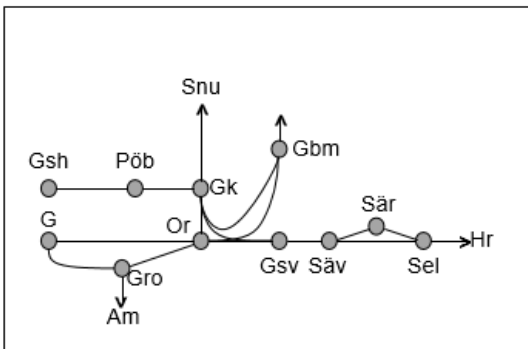

Västkustbanan
Obj. 313622 Bangårdsombyggnad Varberg Enkelspårsdrift S 23:00 – (M 05:00)
Obj. 314962 Halmstad Ö5 Halmstad Enkelspårsdrift M 22:00-06:00
Obj. 314963 Halmstad Ö6 Halmstad Enkelspårsdrift Ti 22:00-06:00
Obj. 349408 u. 314964 Halmstad Ö7 Halmstad Enkelspårsdrift O 22:00-06:00
Obj. 349409 u. 314965 Halmstad Ö8 Halmstad Enkelspårsdrift To 22:00-06:00

Kust till Kustbanan
Obj. 349859 u. 314889 Servicefönster underhåll Borås-(Värnamo) Trafikavbrott Ti-To 08:30-13:30

Obj 330392 Sprängning Trafikavbrott Gk-Gsh
M-F 12:25-14:25 Delad

Obj 305138 Arbeta på nya spår. Göteborg Skäran Trafikavbrott Olskroken.
L 22:00-09:40

Göteborg