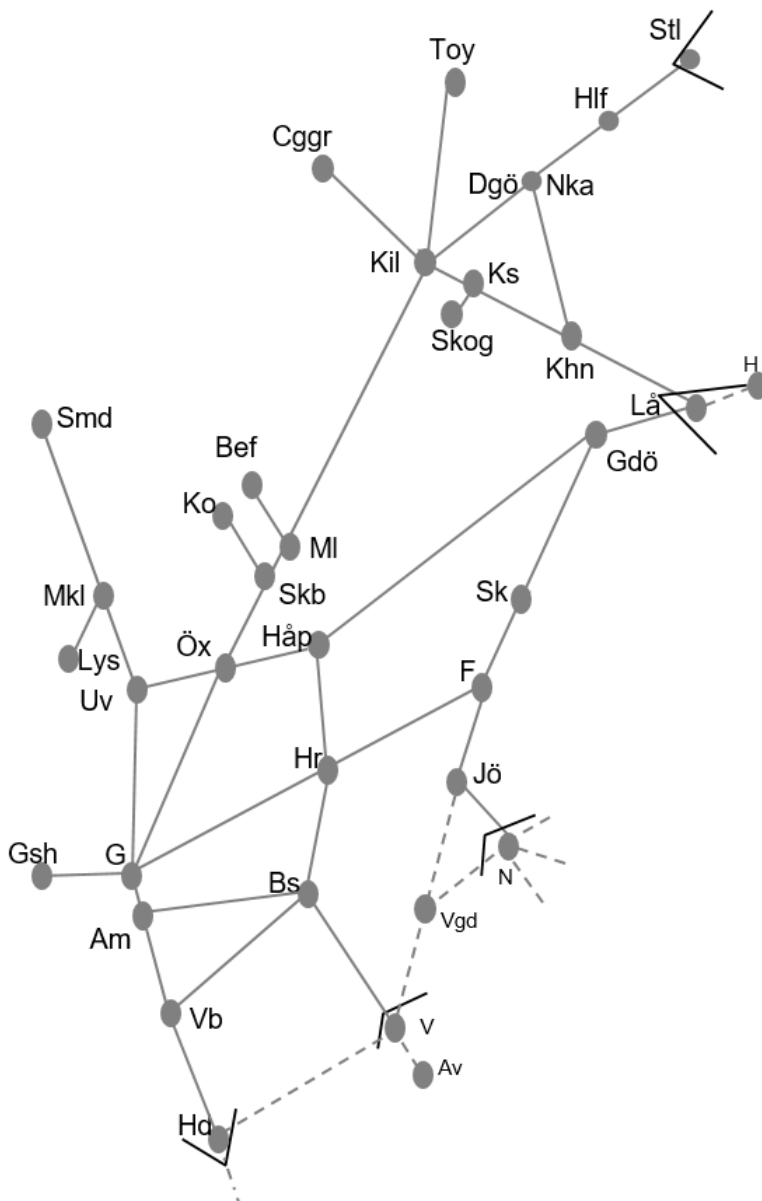

BANARBETEN vecka 2150 Västra						
Mån	Tis	Ons	Tor	Fre	Lör	Sön
13/12	14/12	15/12	16/12	17/12	18/12	19/12