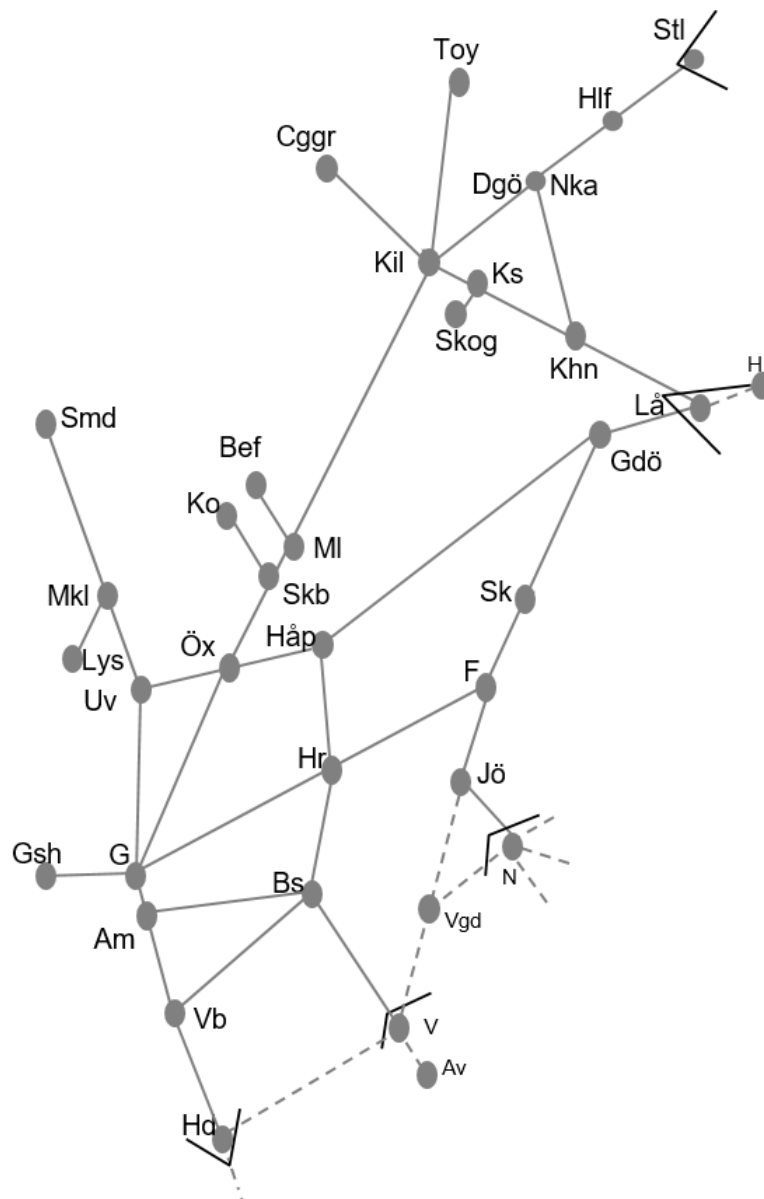

BANARBETEN vecka 2103 Västra						
Mån	Tis	Ons	Tor	Fre	Lör	Sön
18/1	19/1	20/1	21/1	22/1	23/1	24/1

Älvsborgsbanan
Obj. 316341 Servicefönster
Håkantorps-(Herrljunga)
Trafikavbrott
M-To 22:00-05:00