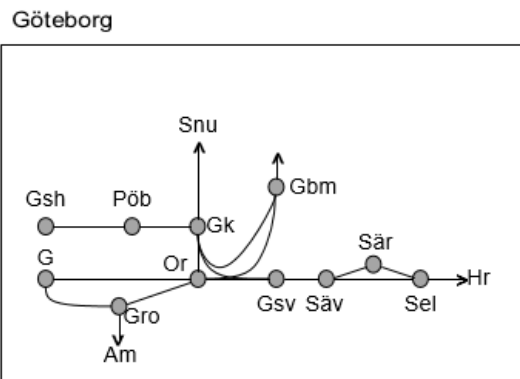

Viskadalsbanan
Obj. 309217 PSB/309220 Spår & kontaktledningsbyte Borås-Varberg <i>Trafikavbrott mot Viskadal</i> M 00:00 - S 24:00
Obj. 314951 Servicefönster underhåll (Borås)-(Varberg) <i>Trafikavbrott</i> M-To 21:30-05:10

Obj 330392 Sprängning
Trafikavbrott Gk-Gsh
M-F 12:25-14:25 Delad

Obj 317087. Sävenäs.
Trafikavbrott.
M 00:00- (v2047 M 05:00)