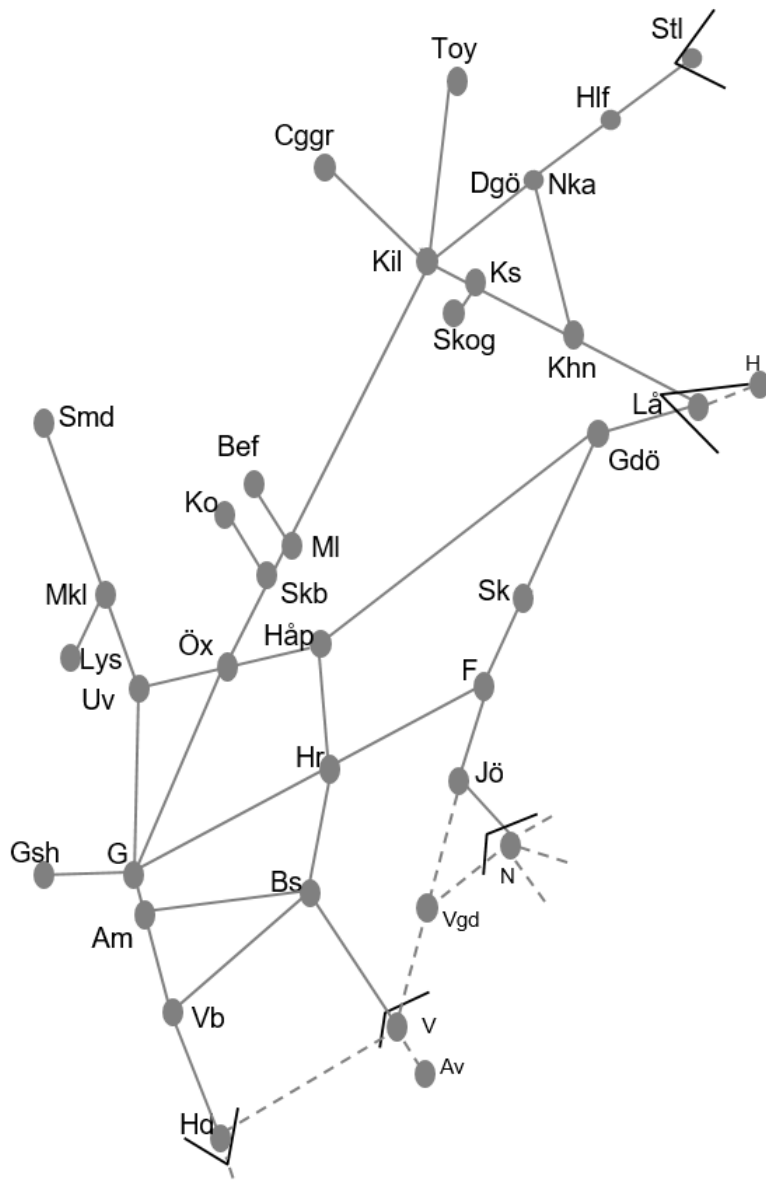

Obj. 352743/314846 Servicefönster (Stenugsund)-(Uddevalle) Trafikavbrott S 21:00 – (M 05:00) M-To 21:00-05:00

Skoghallsbanan
Obj. 314771 Servicefönster underhåll (Karlstad)-Skoghall Trafikavbrott MTiToF 09:00-15:00

Fryksdalsbanan
NYTT Obj. 351057 Slipersbyte Objektanmälan (Sunne)-(Torsby) Trafikavbrott M-To 23:00-05:30

Värmlandsbanan
Obj. 314762 Servicefönster Underhåll Karlstad Trafikavbrott ToF 07:00-15:00
Obj. 309219 Ökad kapacitet (Välsviken) Karlstad-Skattekärr Trafikavbrott MTi 08:52-16:02 O 20:00 – S 14:00
NYTT Objektanmälan Obj. 351192 (Charlottenberg)-(Åmotfors) Trafikavbrott L 04:30 – S 16:10 (A-skydd)
Obj. 327017 Spår- och växelbyte (Kristinehamn)-(Laxå) Trafikavbrott MO 09:40-17:16 Ti 09:40-16:54

Älvsborgsbanan
ÄNDRAD Obj. 314855 u. 352757 Servicefönster (Vänersborg)-(Håkantorp) Trafikavbrott M-O 09:25 -15:00, To 10:25 – 15:00, F 09:25 – 13:40
Obj. 326657/326658 Fjärrstyrning & spårbyte Herrljunga-Borås Trafikavbrott MTiTo 21:50-04:30 O 21:50-07:05
Obj. 314849 Servicefönster (Vänersborg)-(Håkantorp) Trafikavbrott M-To 22:30-05:30

Västra Stambanan	
Obj. 310335 Floda spårväxelbyte, förarbete Floda-Noresund Västra Enkelspårdrift L 00:00-07:00, 22:00-08:00 S 23:00 – (M 05:30)	Flyttad till v.2118 Obj. 316336 Falköping Ö1 Enkelspårdrift: Trafikavbrott mot Jönköpingsbanan FL 23:00-07:00
Obj. 310665 Floda spårväxelbyte Noresund Västra-(Lerum) Trafikavbrott L 04:00-06:00	Obj. 327329 Upprustning av stationer Stenstorp Enkelspårdrift M-F 00:00-05:00
Flyttad från v.2118 Obj. 316333 Falköping Ö2 Falköping Enkelspårdrift (sp. 3-7 avstängda) F 23:40-07:40 L 23:00-07:00	Obj. 341635 Upprustning av stationer (Regumatorp)-(Falköping) Enkelspårdrift S 23:00 – (M 05:00) MTi 23:00-05:00

Västkustbanan
INSTÄLLT Obj. 329157 Rälsslipning (Kungsbacka)-Kistinge Enkelspårdrift S 00:00-05:00
Obj. 351034 u. 314956 Varberg Ö3 Varberg Enkelspårdrift To 21:50-05:50
Obj. 313649 Bangårdsombyggnad Varberg Enkelspårdrift M 00:00 – S 24:00
Obj. 309206 Spår & kontaktledningsbyte Varberg-Varberg Trafikavbrott mot Viskadal (S 22:10) – M 05:10 M-To 21:30-05:10 F 21:30-07:50 L 22:10-08:40 S 22:10 – (M 05:10)
Obj. 351030 u. 336729 Servicefönster underhåll Värö Trafikavbrott mot Värö bruk L 01:10-09:10

Kinnekullebanan
Obj. 327293 Utbyte kontrollrum Mariestad Trafikavbrott (F 21:00) – M 06:00

Jönköpingsbanan
Obj. 314896 Bogla & Tenhult: GC portar (Jönköping)-(Nässjö) Trafikavbrott M-F 09:15-15:00
Obj. 309643 Servicefönster (Jönköping)-(Nässjö) Trafikavbrott M-F 09:00-14:00

Kust till Kustbanan
Obj. 351061 u. 314889 Servicefönster underhåll Borås-(Värnamo) Trafikavbrott Ti-To 00:00-05:00
Obj. 329183 Ställverksbyte Borås-Borås Avstängt spår M-F 07:30-17:00
Obj. 329181 Ställverksbyte Borås-Borås Avstängt spår M 00:00-S 24:00

Viskadalsbanan
Obj. 309214 Spår & kontaktledningsbyte Borås-(Varberg) Trafikavbrott (S 22:10) – M 05:10 M-To 21:30-05:10 F 21:30-07:50 L 22:10-08:40 S 22:10 – (M 05:10)

Obj 330392 Sprängning Trafikavbrott Gk-Gsh M-F 12:25-14:25 Delad
Obj 309930. Skäran. Trafikavbrott. F 14:00- M 05:00.
Obj 309937. Godstågsviadukten. Gamlestaden. Trafikavbrott. L 10:30-13:40 13:50-18:40 18:55-22:00