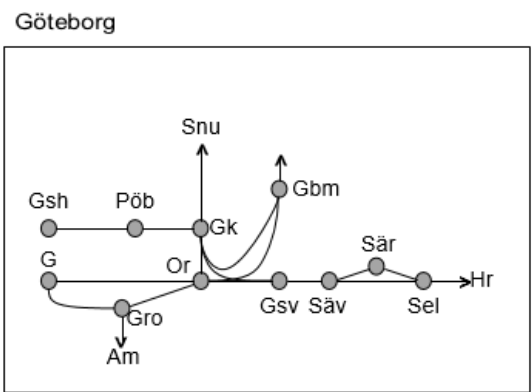

Väst kustbanan
Obj. 313645 Bangårdsombyggnad Varberg <i>Enkelspårdrift</i> (S 22:00) – M 04:00 M-To 22:00-04:00 S 22:00 – (M 04:00)
Obj. 309206 Spår & kontaktledningsbyte Varberg-Varberg <i>Trafikavbrott mot Viskadal</i> (S 22:10) – M 05:10 M-To 21:30-05:10 F 21:30-07:50 L 22:10-08:40 S 22:10 – (M 05:10)
Obj. 349747 u. 337201 Servicefönster Kungsbacka Ö1 <i>Trafikavbrott</i> (S 21:05) - M 05:0

Viskadalsbanan
Obj. 309214 Spår & kontaktledningsbyte Borås-(Varberg) (S 22:10) – M 05:10 M-To 21:30-05:10 F 21:30-07:50 L 22:10-08:40 S 22:10 – (M 05:10)
Obj. 349413 u. 314951 Servicefönster underhåll (Borås)-(Varberg) <i>Trafikavbrott</i> M-To 21:30-05:10

Jönköpingsbanan
Obj. 309642 Servicefönster (Falköping)-(Jönköping) <i>Trafikavbrott</i> M-To 22:34-04:34

Kust till Kustbanan
Obj. 349647 u. 314886 Servicefönster underhåll (Almedal)-(Borås) <i>Trafikavbrott</i> M-F 08:50-14:50
Obj. 329074 Ställverksbyte Borås-Borås <i>Avstängt spår</i> M 08:00-S 24:00
Obj. 326901 Ställverksbyte Borås-Borås <i>Avstängt spår</i> M-F 08:00-17:00

Obj 330392 Sprängning <i>Trafikavbrott</i> Gk-Gsh M-F 12:25-14:25 Delad	Obj 315390. Göteborg C <i>Trafikavbrott.</i> FL 00:00-05:00.
Obj 315252 Ö5. Göteborg C <i>Trafikavbrott.</i> M 00:00-05:00, M 21:00-05:00.	Obj 315256. Göteborg C <i>Trafikavbrott.</i> S 21:00-05:00.
Obj 315252 Ö6. Göteborg C <i>Trafikavbrott.</i> TiO 21:00-05:00.