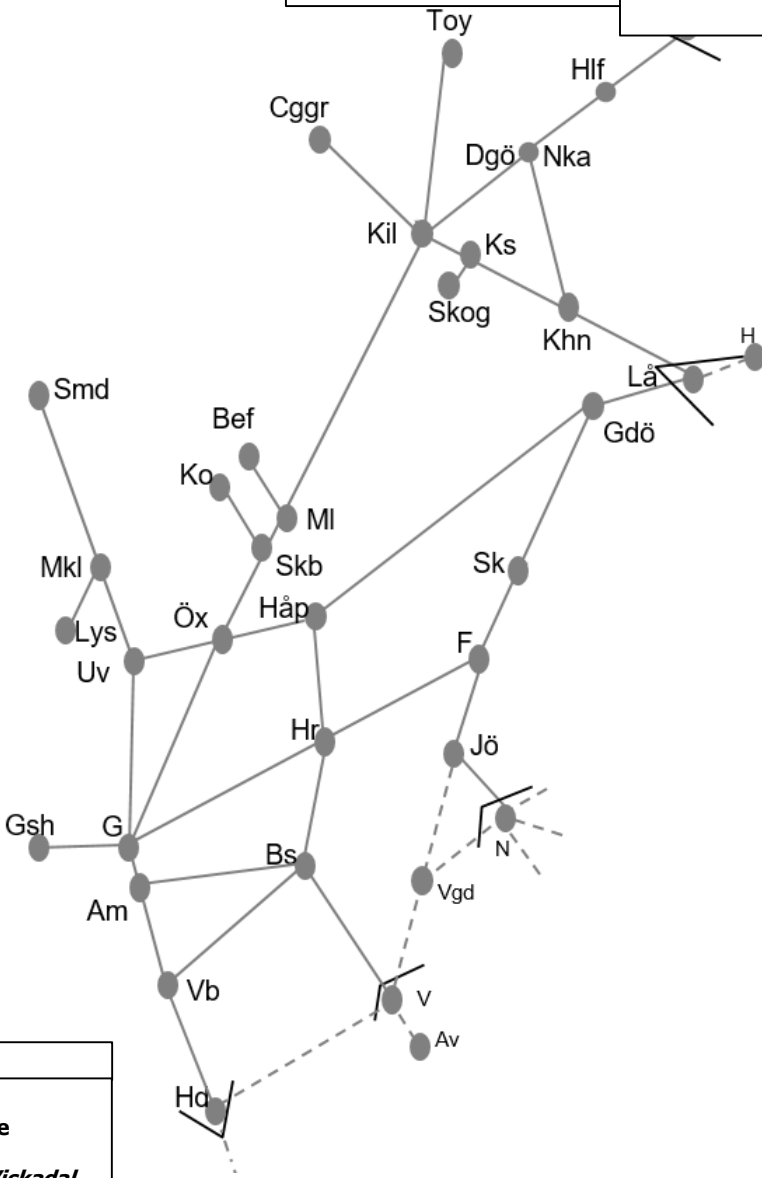

Värmlandsbanan
Obj. 314764 Servicefönster Underhåll Kristinehamn-Laxå <i>Trafikavbrott</i> M 06:24-14:00 Ti-To 09:40-15:40
Obj. 327017 Spår- och växelbyte (Kristinehamn)-(Laxå) <i>Trafikavbrott</i> M 06:24-14:00 TiO 09:40-17:16 To 09:40-16:54
Obj. 309219 Ökad kapacitet (Välsviken) Karlstad-Skattkärr <i>Trafikavbrott</i> M 06:50-14:00 Ti-To 08:52-16:02
NYTT Objektanmälan Obj. 350033 (Charlottenberg)-(Åmotfors) <i>Trafikavbrott</i> L 04:30 – S 16:10 (A-skydd)

Älvsborgsbanan
Obj. 326345/326565 Fjärrstyrning & spårbyte Herrljunga-Borås <i>Trafikavbrott</i> (S 19:55) – M 04:45 M-To 19:50-04:40 F 21:50-07:00 L 19:50-07:40 S 19:55 – (M 04:45)
Obj. 314854 Servicefönster (Öxnered)-Vänersborg <i>Trafikavbrott</i> M - F 09:00-14:00

Obj. 352741 Läckabel Äsatunneln Lekarekulle-Frillesås
Trafikavbrott
(F 22:00)–M 06:00

Väst kustbanan	
Obj. 313645 Bangårdsombyggnad Varberg <i>Enkelspårsdrift</i> S 22:00 – (M 04:00)	Obj. 309206 Spår & kontaktledningsbyte Varberg-Varberg <i>Trafikavbrott mot Viskadal</i> Ti-To 21:30-05:10 F 21:30-07:50 L 22:10-08:40 S 22:10 – (M 05:10)
Obj. 313643 Bangårdsombyggnad Varberg <i>Trafikavbrott</i> (F 00:00) – M 24:00	Obj. 349743 u. 337210 Servicefönster Kungsbacka Ö2 Kungsbacka <i>Trafikavbrott</i> (S 21:30) – M 05:30
Obj. 349747 u. 337201 Servicefönster Kungsbacka Ö1 Kungsbacka <i>Trafikavbrott</i> S 21:05 –(M 05:00)	

Västra Stambanan
Obj. 329154 Förebyggande underhåll (Falköping)-(Partille) <i>Enkelspårsdrift</i> F-S 00:00-05:00
NYTT Obj. 349953 Slipersbyte (Falköping)-(Källeryd) <i>Enkelspårsdrift</i> S 23:25-(M 06:00)

Kinneullebanan
Obj. 344473 Servicefönster Underhåll (Mariestad)-(Lidköping) <i>Trafikavbrott</i> M – To 22:20 – 04:20

Jönköpingsbanan
Obj. 315174 Äng inkoppling (Forserum)-(Nässjö) <i>Trafikavbrott</i> F 00:00 – S 24:00

Kust till kustbanan
Obj. 349647 u. 314886 Servicefönster underhåll (Almedal)-(Borås) <i>Trafikavbrott</i> Ti-To 07:50-14:50

Viskadalsbanan
Obj. 309214 Spår&kontaktlednbyte Borås-(Varberg) <i>Trafikavbrott Borås-(Varberg)</i> Ti-To 21:30-05:10 F 21:30-07:50 L 22:10-08:40 S 22:10 – (M 05:10)

Obj. 349413 u. 314951 Servicefönster underhåll (Borås)-(Varberg) <i>Trafikavbrott mot Viskadalsbanan</i> M-To 21:30-05:10

Obj 315387 Elsäk. Begränsad kapacitet G-Am
To 23:30-05:00
F 23:30-06:00

Obj 330392 Sprängning Trafikavbrott Gk-Gsh
M-F 12:25-14:25 Delad

Obj 315380 Elsäk. Trafikavbrott G
L 23:30-05:00
S 23:30-05:00

Obj 315386 Elsäk. Trafikavbrott Godstågsviadukten
TiO 23:30-05:00