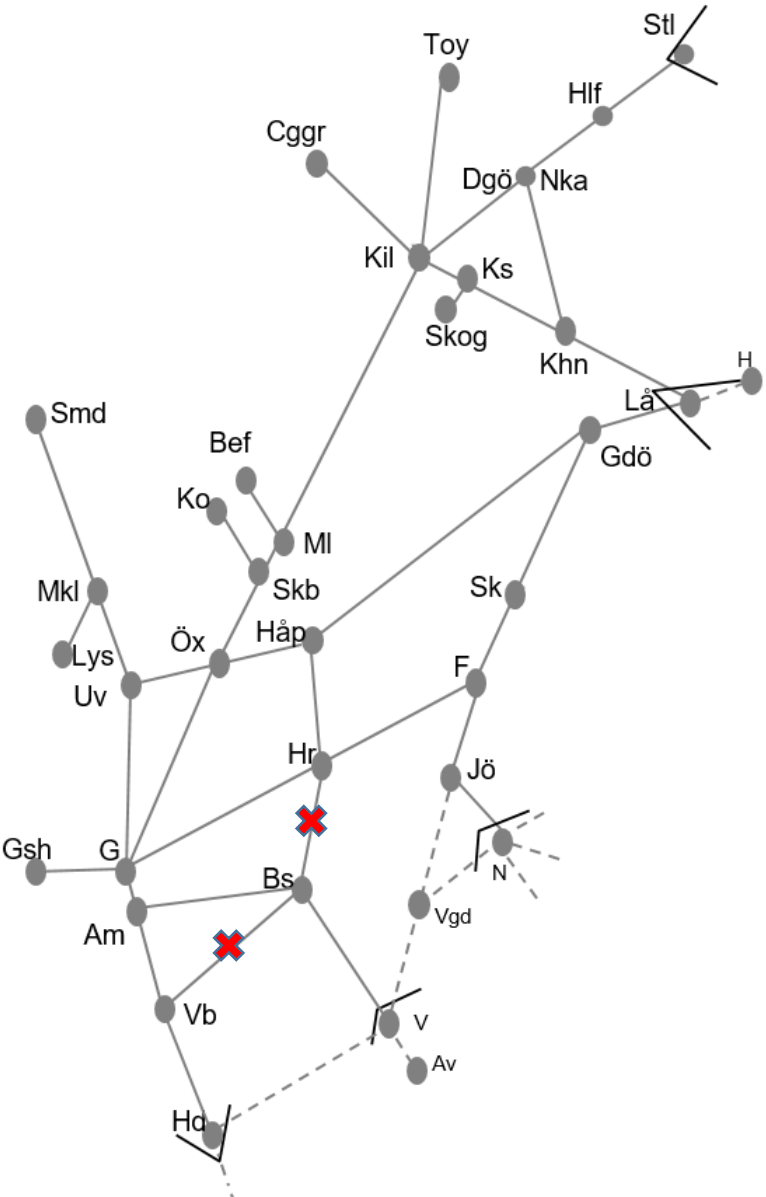

BANARBETEN vecka 2148 Västra						
Mån	Tis	Ons	Tor	Fre	Lör	Sön
29/11	30/11	1/12	2/12	3/12	4/12	5/12

Bohusbanan

Obj. 315366
Elsäkerhetsbesiktning
(Göteborg Kville)-
(Svenshögen)
Enkelspårdrift
M-F 00:30-05:20
L 01:30-06:35
S 01:30-08:00

Obj. 314845 **Servicefönster**
(Uddevalla)-Strömstad
Trafikavbrott ÄNDRAD
M-To 21:40-04:40

Värmlandsbanan

Obj. 309219 **Ökad kapacitet**
(Välsviken)
Karlstad-Skattkärr
Trafikavbrott
M-To 08:52-16:02

Obj. 322803 **Mötesstation**
Skattkärr-Ölme
Trafikavbrott
M-To 08:48-16:08

Älvsborgsbanan

Obj. 307442 PSB/307446
Fjärrstyrning & spårbyte
Herrljunga-Borås
Trafikavbrott
M 00:00 – S 24:00