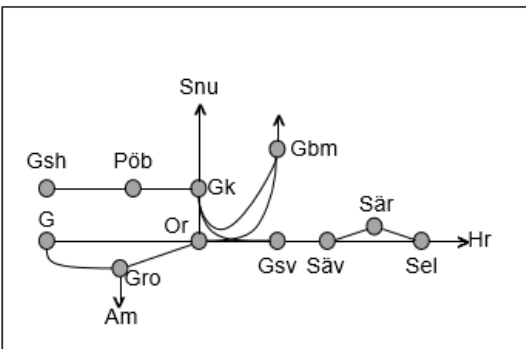

Kust till Kustbanan
Obj. 355272 u. 314890 Servicefönster underhåll (Borås)-Hestra <i>Trafikavbrott</i> M-F 08:10-14:10
Obj. Servicefönster under 355273 u. 348601håll (Hestra)-(Värnamo) <i>Trafikavbrott</i> M-F 08:10-13:40

Viskadalsbanan
Obj. 309214 Spår & kontaktledningsbyte Borås-(Varberg) <i>Trafikavbrott</i> (S 22:10) – M 05:10 M-To 21:30-05:10 F 21:30-07:50 L 22:10-08:40 S 22:10 – (M 05:10)

Obj 330392 Sprängning
Trafikavbrott Gk-Gsh
M-F 12:25-14:25 Delad

Göteborg