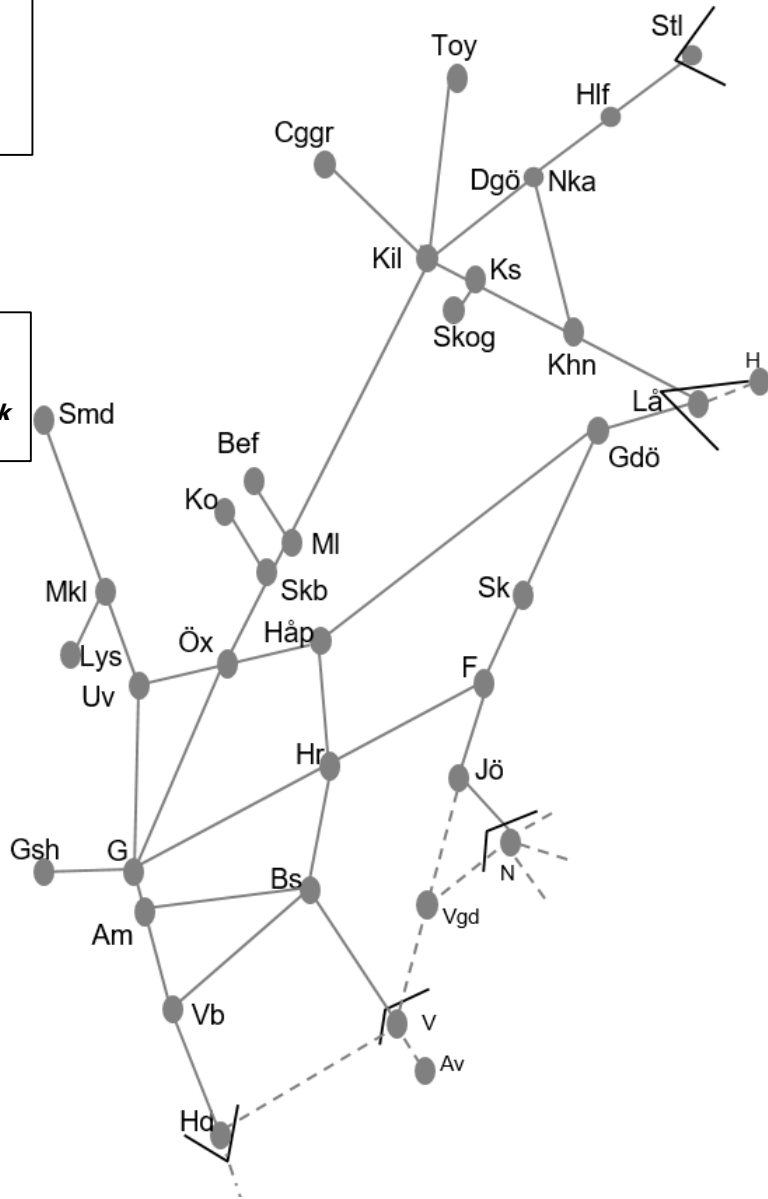

Väst kustbanan
Obj. 313649 Bangårdsombyggnad Varberg Enkelspårsdrift (M 00:00) – M 06:00
INSTÄLLD Obj. 313722 Bangårdsombyggnad Varberg Enkelspårsdrift M-To 23:30-05:30

Obj. 355089 u. 336729 Servicefönster underhåll Värö Trafikavbrott mot Värö bruk L 02:10-09:10

Obj. 355093 u. 314956 Varberg Ö3 Varberg Enkelspårsdrift To 21:50-05:50

Obj. 328413 Bangårdsombyggnad Varberg driftplats Avstängt spår M-F 00:00 – 05:00

Obj. 313716 Bangårdsombyggnad Varberg-Hamra Trafikavbrott (O 00:00) – M 06:00

Obj. 355099 u. 314962 Halmstad Ö5 Halmstad Enkelspårsdrift M 22:05-06:05

Obj. 355094 u. 314963 Halmstad Ö6 Halmstad Enkelspårsdrift Ti 22:00-06:00

Obj. 355095 u. 314964 Halmstad Ö7 Halmstad Enkelspårsdrift O 22:00-06:00

Obj. 355098 u. 314965 Halmstad Ö8 Halmstad Enkelspårsdrift To 22:00-06:00

Obj. 309206 Spår & kontaktledningsbyte Varberg-Varberg Trafikavbrott mot Viskadal Ti-To 21:30-05:10 F 21:30-07:50 L 22:10-08:40 S 22:10 – (M 05:10)

Obj. 35089 u. 336729 Servicefönster underhåll Värö Trafikavbrott mot Värö bruk L 01:10-09:10

Obj 330392 Sprängning Trafikavbrott Gk-Gsh M-F 12:25-14:25 Delad
Obj 326928. Göteborg C. Begränsad kapacitet 13-14. M-S 00:00-24:00spår