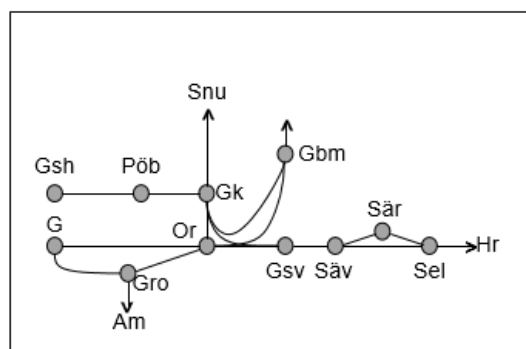

Obj 330392 Sprängning
Trafikavbrott Gk-Gsh
M-F 12:25-14:25 Delad

Göteborg