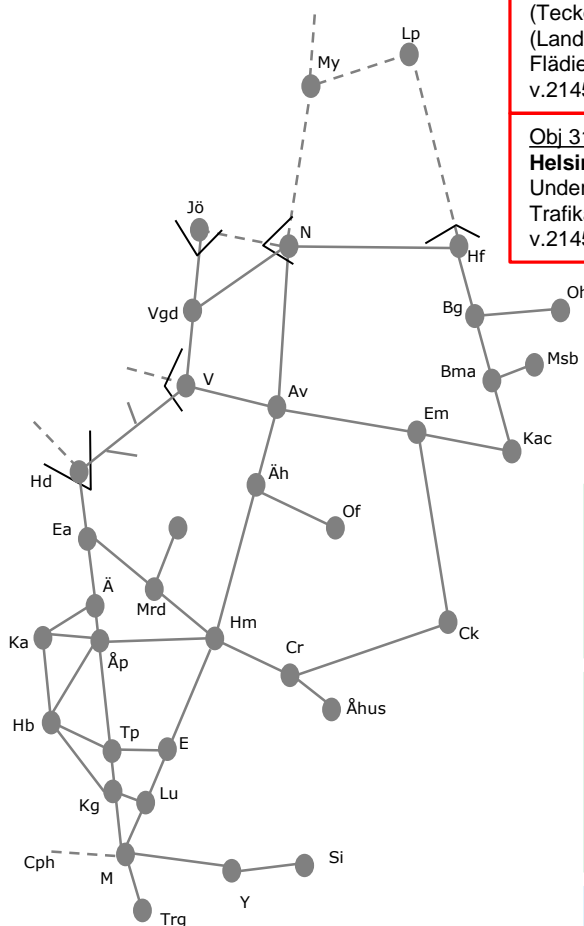

Revisionsperiod 5 - T21 EJ SSB Södra

STÖRRE BANARBETEN - vecka 2145 - EJ SSB

Mån	Tis	Ons	Tor	Fre	Lör	Sön
8/11	9/11	10/11	11/11	12/11	13/11	14/11

Obj 332033
Hultsfred – (Berga)
Ny plankorsning, Herrestorp
Trafikavbrott
v.2145 M 00:00-05:30
v.2145-v.2146 nmTi-nmL 22:10-05:20

Obj 316950
Ängelholm
Dubbelspår Ängelholm-Helsingborg,
Inlansering av bro i Ängelholm.
Trafikavbrott Ängelholm – Åstorp
v.2145 nmS 21:00-09:00

Obj 314123
Vilhelmsborg – Simrishamn
Ystad bangårdsombyggnad/mötes
station Gärnsås
Trafikavbrott
v.2145 M 00:00- v.2149 S 00:24

Obj 313945
(Landskrona Östra) – (Kävlinge)
Underhåll
Trafikavbrott
v.2145 nmM 22:00-05:00

Obj 317059
Trelleborg
Underhåll
Trafikavbrott
v.2145 L 16:00- S 18:40

Obj 317027
Lockarp – (Trelleborg)
Underhåll
Trafikavbrott
v.2145 LS 16:00-18:40

Obj 311714
Åstorp – Kävlinge
Underhåll i Teckomatorp
Trafikavbrott
v.2145 nmTi-nmF 22:30-04:30

PSB S5

Obj 309122
Ängelholm – Maria
Trafikavbrott
v.2136 M 00:45-v.2146 M 04:00

Obj 311722
Kävlinge
Underhåll
Trafikavbrott Kävlinge-
(Teckomatorp),Kävlinge-
(Landskrona),Kävlinge-(Lund),Kävlinge-
Flädie
v.2145 nmM 22:00-05:00

Obj 317507
Helsingborg godsbangård – Eslöv
Underhåll
Trafikavbrott
v.2145 nmTi-nmF 22:30-04:30

Obj 317752
Svågertorp – (Lernacken)
Kontaktledningsbesiktning
Enkelspårdrift Lernacken –
Fositeby/Lockarp
v.2145 nmTo nmF 23:00-05:00

Obj 331158
(Helsingborg godsbangård) – Landskrona Östra
Stationsåtgärder Rydebäck-
uppgradering av plattform.
Enkelspårdrift
v.2145 nmTi nmO 23:15-05:15

Obj 330240
Landskrona Östra
Stationsåtgärder Landskrona-
uppgradering av plattform
Ett spår avstängt i taget
v.2145 nmTo-nmS 22:15-05:15

Obj 325636
Ängelholm
Dubbelspår Ängelholm-
Helsingborg
Kontaktledningsarbeten efter
rivning av spår 12.
Spår 11 och 12 avstängda
v.2145 nmS 21:00-09:00