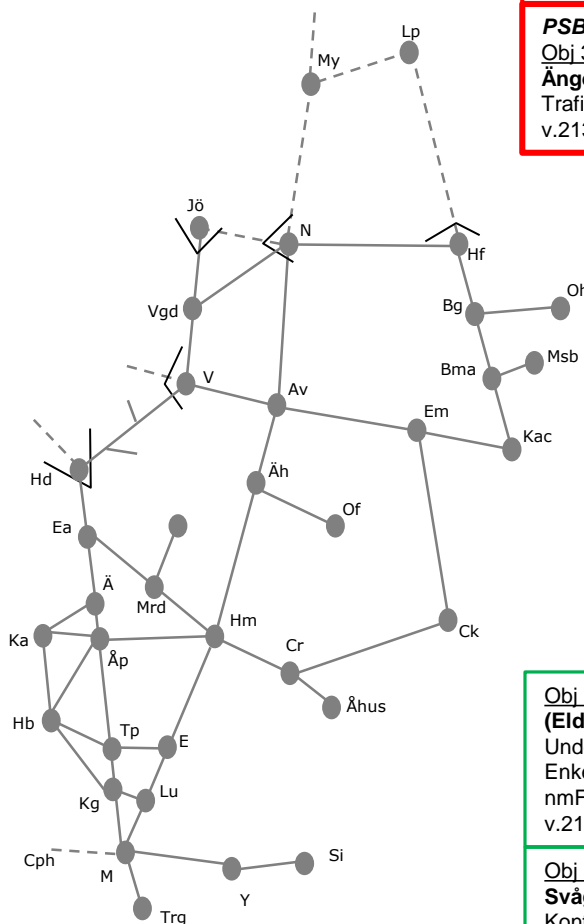

Revisionsperiod 5 - T21 EJ SSB Södra

STÖRRE BANARBETEN - vecka 2141 - EJ SSB

Mån	Tis	Ons	Tor	Fre	Lör	Sön
11/10	12/10	13/10	14/10	15/10	16/10	17/10

Obj 312376
(Ängelholm) – Kattarp

Underhåll
Trafikavbrott
v.2141 Ti,O 00:15-04:15

Obj 312386
**(Helsingborg godsbangård) –
(Landskrona Östra)**

Underhåll
Trafikavbrott
v.2141 nmM 21:45-04:45

Obj 312375
(Kattarp) – (Helsingborg)

Underhåll
Trafikavbrott
v.2141 Ti,O 00:15-04:15

Obj 325927

Lockarp
Spårbesiktning spår 50,51,85,86
Trafikavbrott
v.2141 ToF 01:00-05:00

Obj 313945
(Landskrona Östra) – (Kävlinge)

Underhåll
Trafikavbrott
v.2141 nmM 22:00-05:00

Obj 332033
Hultsfred – (Berga)

Ny plankorsning, Herrestorp
Trafikavbrott
v.2140-v.2143 nmTi-nmL 22:30-05:05

Obj 311739
Landskrona Östra

Underhåll
Trafikavbrott hela Landskrona Ö
v.2141 nmM 21:59-04:59

Obj 332035

Arlöv
Spårbesiktning
Enkelspårdrift nmM Arlöv-Åkarp N.
Trafikavbrott mot Flädie på tisdagen.
v.2141 Ti 02:00-06:00
v.2141 S 21:00-24:00

Obj 309694
(Hässleholm) – Kristianstad

Trafikavbrott (var åttonde vecka)
v.2141 nmL 23:45-04:55

Obj 317721

Lockarp – Västra Ingelstad
Kontaktledningsbesiktning, spår 85.
Spänningslöst i Trelleborg
Trafikavbrott
v.2141 S 23:25 – v 2142 04:10

PSB S5

Obj 309122
Ängelholm – Maria
Trafikavbrott
v.2136 M 00:45-v.2146 M 04:00

Obj 311844
(Eldsberga) – Båstad Norra

Underhåll
Enkelspårdrift (uppspår nmTo nedspår nmF)
v.2141 nmTo-nmF 21:00-05:00

Obj 317729

Svågertorp – Lernacken
Kontaktledningsbesiktning
Enkelspårdrift Peberholm –
Hyllie/Svågertorp
v.2141 nmTi-NmO 23:00-05:00

Obj 331108

Helsingborg godsbangård
Stationsåtgärder Ramlösa- uppgradering
av plattform
Ett spår avstängt i taget.
v.2141 nmTi-nmM 21:30-05:15