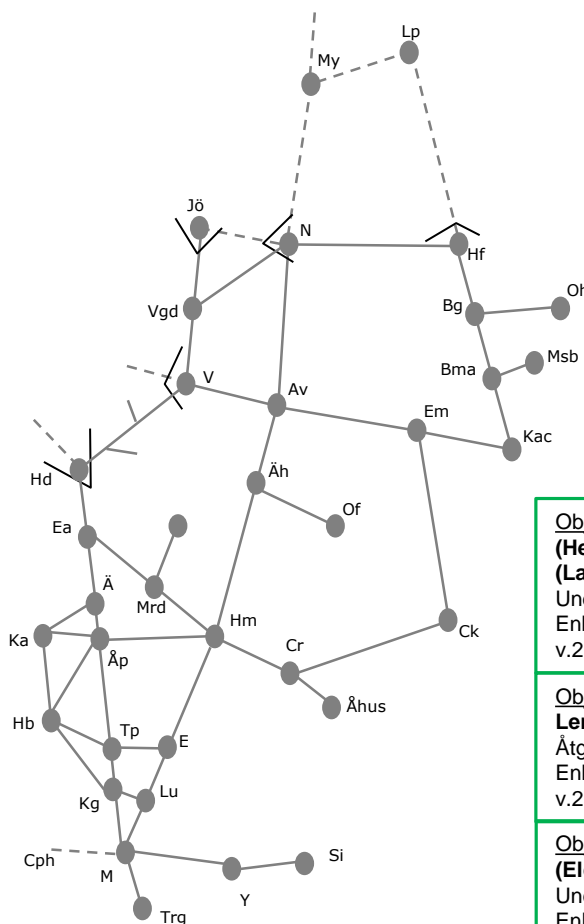

Revisionsperiod 5 - T21 EJ SSB Södra

STÖRRE BANARBETEN - vecka 2135 - EJ SSB

Mån	Tis	Ons	Tor	Fre	Lör	Sön
30/8	31/8	1/9	2/9	3/9	4/9	5/9

Obj 311677
Ängelholm
Underhåll
Trafikavbrott
v.2135 nmTi 22:39-04:39

Obj 317067
Ystad
Underhåll på Ystad driftplats, riktning mot Simrishamn.
Trafikavbrott
v.2135 LS 01:30-24:00

Obj 317025
(Ystad) – Simrishamn
Underhåll D-skydd
Trafikavbrott
v.2135 LS 01:30-24:00

Obj 309691
(Hässleholm)– Kristianstad
Underhåll
Trafikavbrott
v.2135 nmTi-nmF 22:55-03:55

Obj 317016
Svågertorp
Underhåll
Trafikavbrott
v.2135 O 00:20-04:50 Trafikavbrott
Svågertorp-Hyllie
v.2135 O 02:50-03:50 Trafikavbrott
Svågertorp-Fosieby

Obj 311739
Landskrona Östra
Underhåll
nmTi, nmF spår 1 och 2 avstängt
nmO, nmTo spår 3 avstängt
v.2135 nmTi-nmF 23:00-05:00

Obj 330136
Bjuv
Stationsåtgärder- uppgradering av plattform.
Ingen mötesmöjlighet i Bjuv.
v.2135 nmTi-nmF 20:30-04:40 Spår 2
V 2135 nmL-nmS 20:30-06:00 Spår 2
v.2135 nmM 20:00-04:45 Spår 2

Obj 312386
(Helsingborg godsbangård) – (Landskrona Östra)
Underhåll
Enkelspårsdrift
v.2135 nmTi nmO 23:00-05:00

Obj 317519
Lernacken – Peberholm
Åtgärder efter besiktning
Enkelspårsdrift
v.2135 nmTi-nmF 23:00-05:00

Obj 311844
(Eldsberga) – Båstad Norra
Underhåll
Enkelspårsdrift (uppspår nmTo nedspår nmF)
v.2135 nmTo-nmF 21:00-05:00

Obj 317491
Peberholm
Av etablering av maskiner
Enkelspårsdrift Lernacken - Kastrup
v.2135 Ti-F 04:45-05:00

Obj 313945
(Landskrona Östra) – (Kävlinge)
Underhåll
Enkelspårsdrift
v.2135 nmTi 23:00-05:00
v.2135 nmTo nmF 23:00-05:00