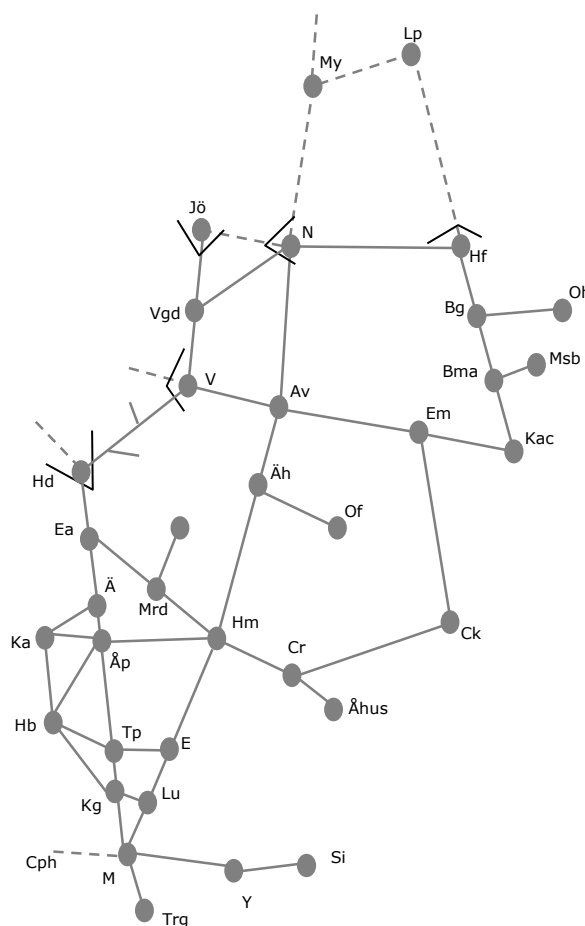

Revisionsperiod 5 - T21 EJ SSB Södra

STÖRRE BANARBETEN - vecka 2149 - EJ SSB

Mån	Tis	Ons	Tor	Fre	Lör	Sön
6/12	7/12	8/12	9/12	10/12	11/12	12/12

Obj 314123

Vilhemsborg – Simrishamn

Ystad bangårdsombyggnad/mötesstation
Gärnsås
Trafikavbrott
v.2145 M 00:00- v.2149 S 00:24

Obj 312376

(Ängelholm) – Kattarp

Underhåll
Trafikavbrott
v.2149 Ti,O 00:15-04:15

Obj 312375

(Kattarp) – (Helsingborg)

Underhåll
Trafikavbrott
v.2149 Ti,O 00:15-04:15

Obj 318184

Kävlinge

Inläsning av ställverk
Trafikavbrott
v.2149 L 02:30- S 05:30 (Söndagen ingår i T22).

Obj 315791

(Helsingborg godsbangård) – Teckomatorp

Efterjustering spår och växelbyte.
Trafikavbrott Hbgb-Tp. Begränsad tillgänglighet Teckomatorp, spår 3 och 4 avstängda.
v.2149 nmTi-nmF 19:00-02:50

Obj 309694

(Hässleholm) – Kristianstad

Trafikavbrott (var åttonde vecka)
v.2149 nmL 23:45-04:55

Obj 324873

Ängelholm

Dubbelspår Ängelholm- Helsingborg, ny infart söderifrån
v.2146 M 04:15- v.2149 L 24:00

Obj 330240

Landskrona Östra

Stationsåtgärder Landskrona-
uppgradering av plattform
Ett spår avstängt i taget
v.2149 nmTi-nmF 22:15-05:15

Obj 325584

Kattarp

Dubbelspår Ängelholm-Helsingborg,
Rivning av spår 2 i Kattarp
Ingen mötesmöjlighet.
v.2146 M 04:00- v.2149 L 24:00

Obj 317519

Lernacken – Peberholm

Åtgärder efter besiktning
Enkelspårsdrift
v.2149 nmTi-nmF 23:00-05:00

Obj 311844

(Eldsberga) – Båstad Norra

Underhåll
Enkelspårsdrift (uppspår nmTo
nedspår nmF)
v.2149 nmTo-nmF 21:00-05:00

Obj 317491

Peberholm

Av etablering av maskiner
Enkelspårsdrift Lernacken -
Kastrup
v.2149 Ti-F 04:45-05:00