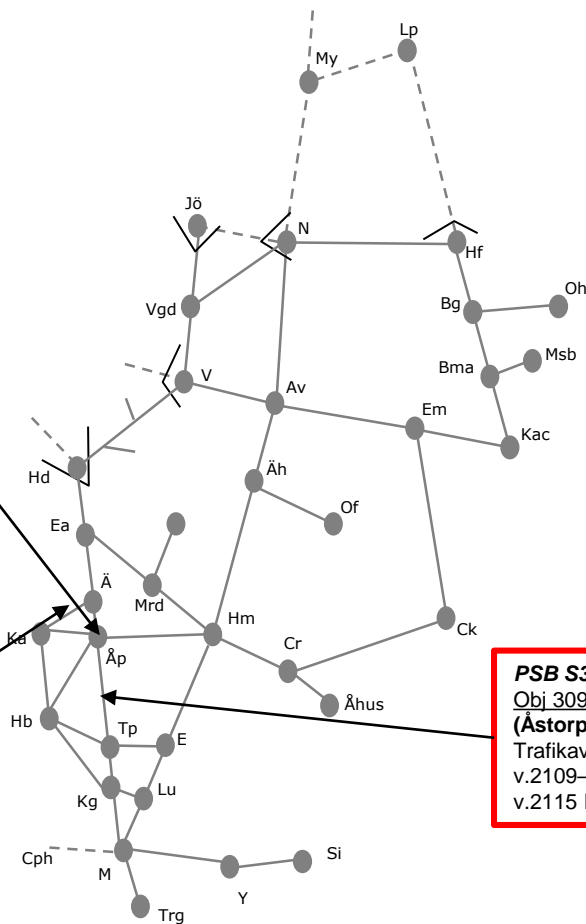

Revisionsperiod 5 - T21 EJ SSB Södra

PSB

PSB S4
Obj 314988
Ängelholm – (Ästorp)
Trafikavbrott
v.2115 M 00:00 – v.2132 S 24:00

PSB S5
Obj 309122
Ängelholm – Maria
Trafikavbrott
v.2136 M 00:45-v.2146 M 04:00

PSB S3
Obj 309127
(Ästorp) – (Teckomatorp)
Trafikavbrott
v.2109–v.2114 M-F 00:00-24:00
v.2115 M 00:00 – v.2132 S 24:00