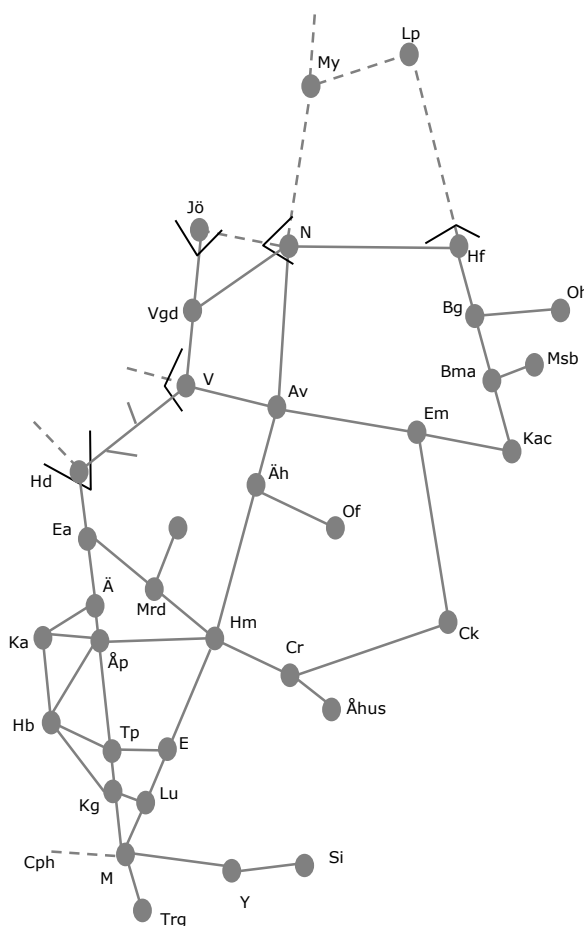

Obj 317472

**(Hässleholm) – (Åstorp)**

Underhåll  
Trafikavbrott  
v.2138 nmS nmM 21:20-04:00

Obj 330132

**Tyringe**

Stationsåtgärder- uppgradering av plattform  
Ingen mötesmöjlighet i Tyringe.  
v.2138 nmTi-nmF 21:00-05:00 Spår 1  
V2138 nmL-nmS 20:00-07:00 Spår 1  
v.2138 nmM 20:00-04:45 Spår 1