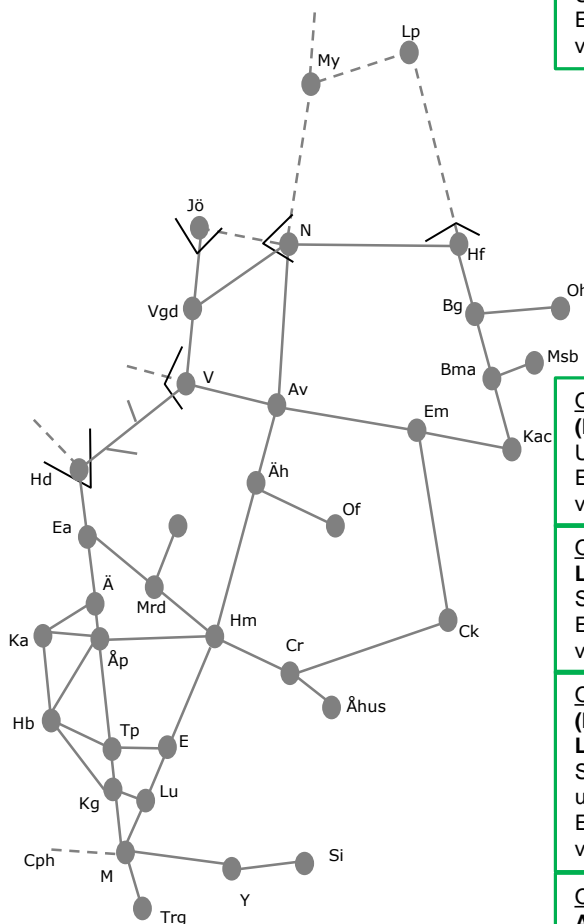

Obj 332033

Hultsfred – (Berga)

Ny plankorsning, Herrestorp
Trafikavbrott
v.2140-v.2143 nmTi-nmL 22:30-05:05

PSB S5

Obj 309122

Ängelholm – Maria

Trafikavbrott
v.2136 M 00:45-v.2146 M 04:00

Obj 325941

Svågertorp

Spårbesiktning
Trafikavbrott Hyllie-Svågertorp spår 72, 73, 83
Enkelspårdrift Lernacken-Svågertorp/Lockarp
v.2142 nmO 22:20-01:20 Enkelspårdrift
v.2142 O 01:55-04:05 Trafikavbrott
v.2142 nmTo 23:10-02:00
Enkelspårdrift
v.2142 To 02:00-03:00 Enkelspårdrift

Obj 317721

Lockarp – Västra Ingelstad

Kontaktledningsbesiktning, spår 85. Spänningslöst i Trelleborg
Trafikavbrott
v.2141 S 23:25-v 2142 M 04:10

Obj 325945

Svågertorp

Spårbesiktning
Enkelspårdrift
v.2142 To 03:00-05:00

Obj 312386

(Helsingborg godsbangård) – (Landskrona Östra)

Underhåll
Enkelspårdrift
v.2142 nmTi nmO 23:00-05:00

Obj 311402

Helsingborg godsbangård

Underhåll
Spår 3g-8g avstängt.
Ingen åtkomst till Helsingborg gb norrifrån. Ingen trafik mot hamnen.
v.2142 nmTi 21:00-04:00

Obj 311403

Helsingborg godsbangård

Underhåll
Spår 11g-18g avstängt.
v.2142 nmO 21:00-04:00

Obj 331108

Helsingborg godsbangård

Stationsåtgärder Ramlösa- uppgradering av plattform.
Ett spår avstängt i taget.
v.2142 M 00:00-05:15
V.2142 nmTi-nmTo 21:30-05:15

Obj 311739

Landskrona Östra

Underhåll
nmTi, nmF spår 1 och 2 avstängt
nmO, nmTo spår 3 avstängt
v.2142 nmTi-nmF 23:00-05:00

Obj 313945

(Landskrona Östra) – (Kävlinge)

Underhåll
Enkelspårdrift
v.2142 nmTo nmF 23:00-05:00

Obj 325940

Lernacken

Spårbesiktning
Enkelspårdrift
v.2142 Ti-F 00:00-05:00

Obj 331158

(Helsingborg godsbangård) – Landskrona Östra

Stationsåtgärder Rydebäck- uppgradering av plattform.
Enkelspårdrift
v.2142 nmF-nmS 23:15-05:15

Obj 332035

Arlöv

Spårbesiktning
Enkelspårdrift nmM Arlöv-Åkarp N.
Trafikavbrott mot Flädie tisdag.
v.2142 M 00:00-05:00

Obj 317519

Lernacken – Peberholm

Åtgärder efter besiktning
Enkelspårdrift
v.2142 nmTi-nmF 23:00-05:00

Obj 317491

Peberholm

Av etablering av maskiner
Enkelspårdrift Lernacken - Kastrup
v.2142 Ti O To F 04:45-05:00