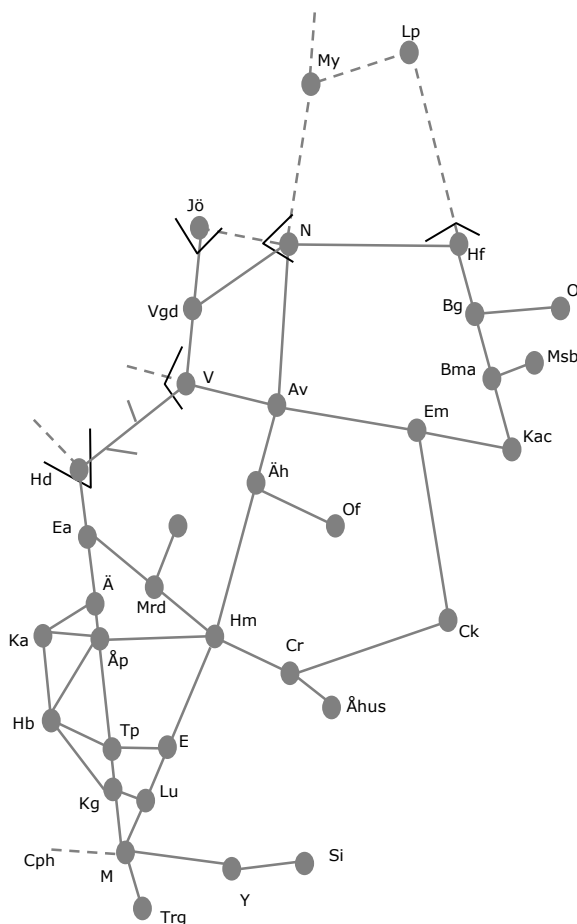

Revisionsperiod 5 - T21 EJ SSB Södra

STÖRRE BANARBETEN - vecka 2140 - EJ SSB

Mån	Tis	Ons	Tor	Fre	Lör	Sön
4/10	5/10	6/10	7/10	8/10	9/10	10/10

Obj 325636

Ängelholm

Dubbelspår Ängelholm-Helsingborg, kontaktledningsarbeten efter rivning av spår 12.

Spår 11 och 12 avstängda
v.2140 nmS 21:00-09:00

Obj 331108

Helsingborg godsbangård

Stationsåtgärder Ramlösa- uppgradering av plattform

Ett spår avstängt i taget.

v.2140 nmTi-nmM 21:30-05:15

Obj 311904

Förlöv – Ängelholm

Underhåll

Enkelspårdrift

v.2140 nmTo nmF 21:00-05:00

Obj 317504

Peberholm

Besiktning av spår och växlar

Enkelspårdrift Lernacken - Kastrup

v.2140 M 00:10-04:10

Obj 317491

Peberholm

Av etablering av maskiner

Enkelspårdrift Lernacken - Kastrup

v.2140 TiO 04:45-05:00

Obj 317512

Lernacken – Peberholm

Besiktning av spåranslaggning

Enkelspårdrift

v.2140 nmTi-nmO 23:00-05:00

Obj 317466

Peberholm

På och Av etablering av maskiner

Enkelspårdrift Peberholm - Kastrup (kan kryssa på Phm)

v.2140 nmTo nmF 22:40-04:40

Obj 328468

Emmaboda

Ställverk 95 åtgärd av säkerhetsbrister

Trafikavbrott

v.2140 nmTi 23:00-03:00

Obj 332033

Hultsfred – (Berga)

Ny plankorsning, Herrestorp

Trafikavbrott

v.2140-v.2143 nmTi-nmL 22:30-05:05

Obj 311087

Helsingborg - Helsingborg godsbangård

Underhåll

Trafikavbrott

v.2140 nmS 22:10-06:10

Obj 316950

Ängelholm

Dubbelspår Ängelholm-Helsingborg,

Inlansering av bro i Ängelholm

Trafikavbrott Ängelholm – Åstorp

v.2140 nmS 21:00-09:00

PSB S5

Obj 309122

Ängelholm – Maria

Trafikavbrott

v.2136 M 00:45-v.2146 M 04:00

Obj 309673

(Värnamo) – (Landeryd)

Underhåll

Trafikavbrott

v.2140 M-F 07:40-16:20

Obj 317028

Svågertorp

Underhåll

Trafikavbrott

v.2140 nmTo 23:00–05:00

Obj 317495

(Åstorp) – (Kattarp)

Underhåll

Trafikavbrott

v.2140 M-F 06:00-14:00

Obj 330914

Ängelholm

Underhåll

Trafikavbrott

v.2140 nmS 22:39-04:39

Obj 311685

Åstorp

Underhåll

Trafikavbrott

v.2140 nmS 21:30-03:30