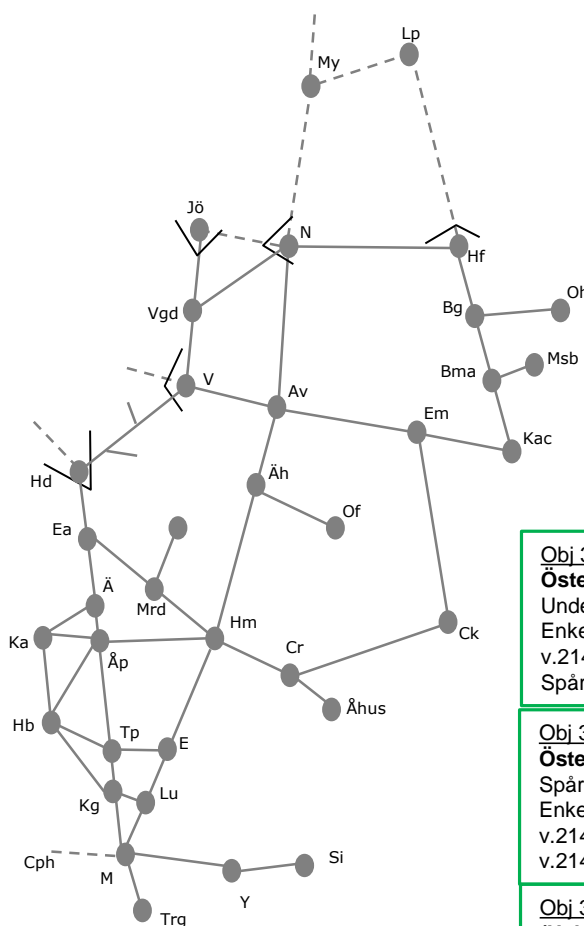

Revisionsperiod 5 - T21 EJ SSB Södra

STÖRRE BANARBETEN - vecka 2143 - EJ SSB

Mån	Tis	Ons	Tor	Fre	Lör	Sön
25/10	26/10	27/10	28/10	29/10	30/10	31/10

PSB S5

Obj 309122

Ängelholm – Maria

Trafikavbrott

v.2136 M 00:45-v.2146 M 04:00

Obj 311087

Helsingborg – Helsingborg godsbangård

Underhåll

Trafikavbrott

v.2143 nmS 22:10-06:10

Obj 316959

Lockarp – (Ystad)

Underhåll D-skydd

Trafikavbrott

v.2143 L 14:10 – v.2144 M 04:15

Obj 317063

Ystad

Underhåll på Ystad driftplats, riktning mot
Lockarp

Trafikavbrott

v.2143 L 14:10 – v.2144 M 04:15

Obj 332033

Hultsfred – (Berga)

Ny plankorsning, Herrestorp

Trafikavbrott

v.2140-v.2143 nmTi-nmL 22:30-05:05

Obj 325929

Fosieby

Spårbesiktning

Enkelspårsdrift Östervärn - Svågertorp
spår 52, 53

Trafikavbrott Fosieby - Ystad/Trelleborg
spår 51, 52

Begränsad Kapacitet Fosieby spår 50.

v.2143 nmTo 23:00-01:00 spår 53

v.2143 To 01:00-02:30 Spår 52

v.2143 To 02:30-04:00 Spår 51,52

v.2143 To 04:00-05:00 Spår 50

Obj 317026

Östervärn

Underhåll på Kontinentalbanan
Enkelspårsdrift Mgb-Östervärn

v.2143 nmO 23:35-05:10

Spår 43, 44

Obj 325930

Östervärn

Spårbesiktning spår 40-44

Enkelspårsdrift

v.2143 nmF 23:00-02:00

v.2143 F 02:10-04:10 och 04:15-05:15

Obj 331158

(Helsingborg godsbangård) – Landskrona Östra

Stationsåtgärder Rydebäck-
uppgradering av plattform.

Enkelspårsdrift

v.2143 nmTi-nmS 23:15-05:15

Obj 317466

Peberholm

På och Av etablering av maskiner
Enkelspårsdrift Peberholm - Kastrup
(kan kryssa på Phm)

v.2143 nmTi-nmF 22:40-04:40