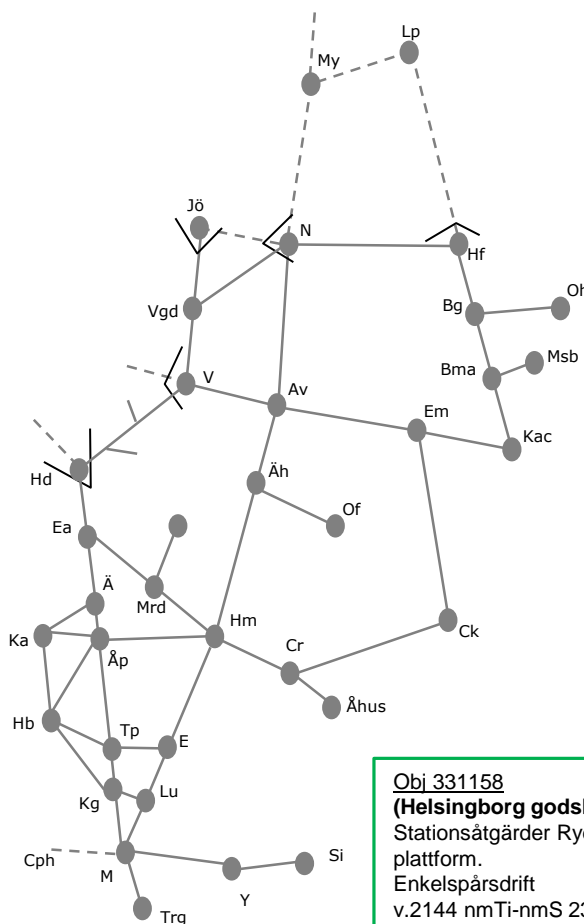

Revisionsperiod 5 - T21 EJ SSB Södra

STÖRRE BANARBETEN - vecka 2144 - EJ SSB

Mån	Tis	Ons	Tor	Fre	Lör	Sön
1/11	2/11	3/11	4/11	5/11	6/11	7/11

Obj 317074

Svågertorp

Säkerhetsbesiktning
Trafikavbrott Svågertorp - Fosieby
v.2144 S 00:10-00:50
v.2144 S 01:40-02:20

Obj 311714

Åstorp – Kävlinge

Underhåll Teckomatorp
Trafikavbrott
v.2144 nmM 22:30-04:30

Obj 331727

Malmö Central – Hyllie

Besiktning, byte UPS
Trafikavbrott i Citytunneln
v.2144 S 00:00-05:00

Obj 317063

Ystad

Underhåll på Ystad driftplats, riktning mot Lockarp
Trafikavbrott
v.2143 L 14:10- v.2144 M 04:15

PSB S5

Obj 309122

Ängelholm-Maria

Trafikavbrott
v.2136 M 00:45-v.2146 M 04:00

Obj 316968

(Fosieby) – (Lernacken)

Underhåll
Trafikavbrott
v.2111 nmS (13:00-13:00/20:00-06:00)
00:00-05:20

Obj 349547 (ers 317520)

Lernacken – Köpenhamn

Trafikavbrott Öresundsbron
v.2144 LS 13:00 -13:00

Obj 317463

(Kävlinge) – (Arlöv)

Underhåll
Trafikavbrott
v.2144 nmTi nmO 22:54-04:54

Obj 316959

Lockarp – (Ystad)

Underhåll D-skydd
Trafikavbrott
v.2143 L 14:10 – v.2144 M 04:15

Obj 332033

Hultsfred – (Berga)

Ny plankorsning, Herrestorp
Trafikavbrott
v.2144 nmS 18:40-08:30
v.2144 S 22:10-24:00

Obj 317507

Helsingborg godsbangård – Eslöv

Underhåll
Trafikavbrott
v.2144 nmM 22:30-04:30

Obj 331158

(Helsingborg godsbangård) – Landskrona Östra

Stationsåtgärder Rydebäck- uppgradering av plattform.
Enkelspårsdrift
v.2144 nmTi-nmS 23:15-05:15

Obj 317022

Fosieby

Underhåll på Kontinentalbanan
Enkelspårsdrift
v.2144 nmF 23:00-05:00

Obj 317026

Östervärn

Underhåll på Kontinentalbanan
Enkelspårsdrift Malmö C-Östervärn
Spärr 41-42,
v.2144 nmTo 23:35-05:10