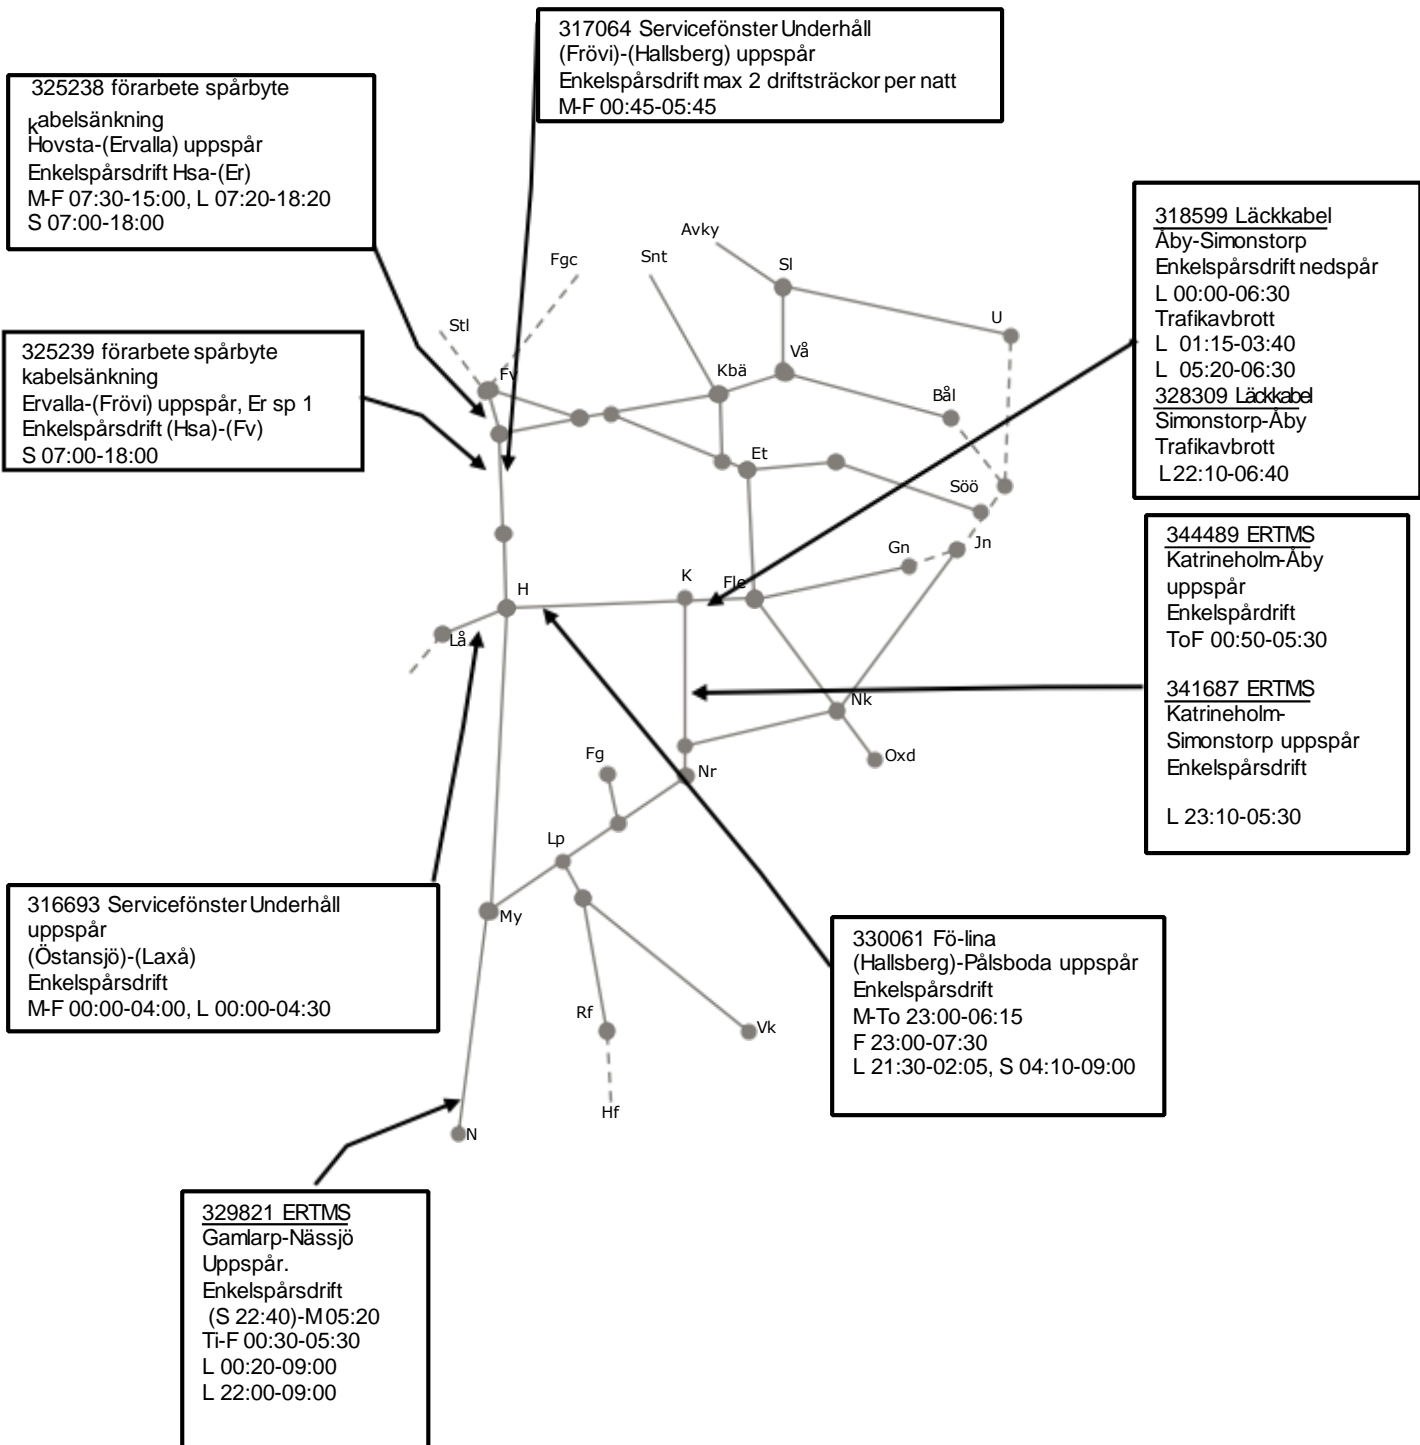

316582
Servicefönster
Trafikavbrott
(BjärkaSäby)-
Rimforsa
To 22:30-05:30
Vecka 2051, 2101-
2115, 2126-2133
M-F 22:30-05:30
vecka 2116-2118,
2120-2124, 2134-
2146
M-To 22:30-05:30
vecka 2119, 2125
L 20:00-08:00 vecka
2121, 2137

316600
Servicefönster
Mjölby-Nässjö
nedspår udda veckor
vecka 2051-2149
01:00-05:00
Arbete som låser
Gamlarp term
planeras på tågfri tid.

Veckokarta revisionsperiod 5 Östra Norrköping, Hallsberg - T21

STÖRRE BANARBETEN - vecka 2136 Öst						
Mån	Tis	Ons	Tor	Fre	Lör	Sön
6/9	7/9	8/9	9/9	10/9	11/9	12/9