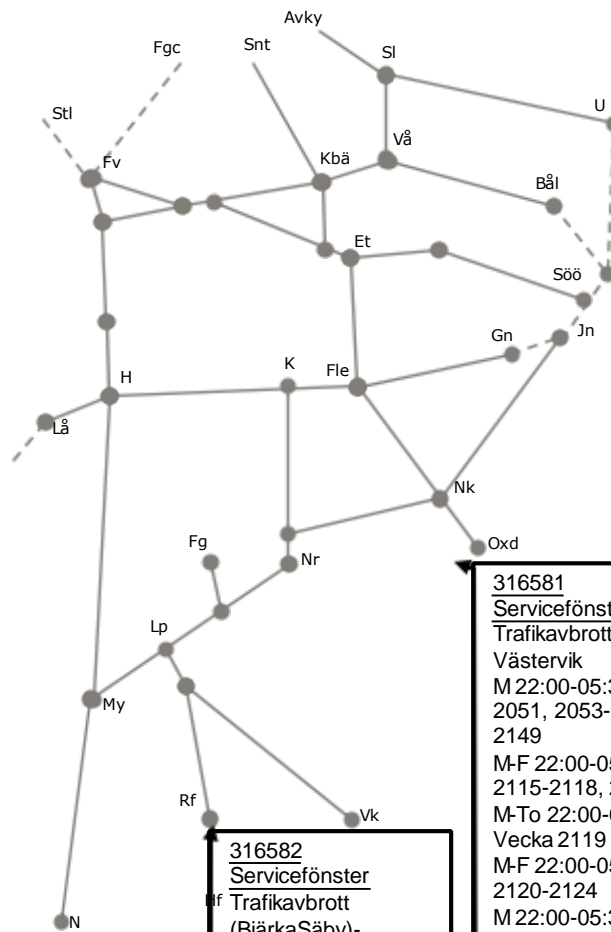

Veckokarta revisionsperiod 5 Östra Norrköping, Hallsberg - T21

Servicefönster - vecka 2051-2149 Öst						
Mån	Tis	Ons	Tor	Fre	Lör	Sön

316597
Servicefönster
Katrineholm-
Norrköping (ej Åbyh)
uppspår jämnveckor
2102-2148 Ti-F
00:00-05:30
316585
Servicefönster
V2102-2116
Katrineholm-
Simonstorp uppspår
M 00:00-05:30

316598
Servicefönster
Katrineholm-
Norrköping ej Åby
nedspår udda veckor
vecka 2051-2149
00:00-05:30 Ti-F
316584
Servicefönster
Vecka 2051-2117
Katrineholm-
Simonstorp nedspår
M 00:00-05:30

316604
Servicefönster
Norrköping-
Linköping uppspår
jämnveckor 2102-
2148 M-F 01:00-
05:00

316605
Servicefönster
Norrköping-
Linköping nedspår
udda veckor vecka
2051-2149 01:00-
05:00

316601
Servicefönster
Linköping-Mjölby
uppspår jämnveckor
2102-2148 M-F
01:00-05:00

316602
Servicefönster
Linköping-Mjölby
nedspår udda veckor
vecka 2051-2149
01:00-05:00

316589
Servicefönster
Gnesta-Katrineholm
uppspår jämnveckor
2102-2148 M-F
00:00-05:00

316590
Servicefönster
Gnesta-Katrineholm
nedspår udda veckor
vecka 2051-2149
00:00-05:00

316581
Servicefönster
Trafikavbrott Bjärka Säby-
Västervik
M 22:00-05:30 vecka
2051, 2053-2113, 2147-
2149
M-F 22:00-05:30 vecka
2115-2118, 2134-2146
M-To 22:00-05:30
Vecka 2119
M-F 22:00-05:30 vecka
2120-2124
M 22:00-05:30 vecka
2125-2133
L 22:00-08:00 vecka
2122, 2138

316582
Servicefönster
Trafikavbrott
(BjärkaSäby)-
Rimforsa
To 22:30-05:30
Vecka 2051, 2101-
2115, 2126-2133
M-F 22:30-05:30
vecka 2116-2118,
2120-2124, 2134-
2146
M-To 22:30-05:30
vecka 2119, 2125
L 20:00-08:00 vecka
2121, 2137

316599
Servicefönster
Trafikavbrott
(Linköping) –(Bjärka
Säby)
O 21:52-05:22 vecka
2051, 2053, 2102-
2149.
M 21:52-05:22 vecka
2139-2149

316606
Servicefönster
Mjölby-Nässjö
uppspår jämnveckor
2102-2148 M-F
01:00-05:00. Obs
hänsyn måste tas i
Boxholm spår 3-4

316600
Servicefönster
Mjölby-Nässjö
nedspår udda veckor
vecka 2051-2149
01:00-05:00
Arbete som låser
Gamlarp term
planeras på tågfri tid.