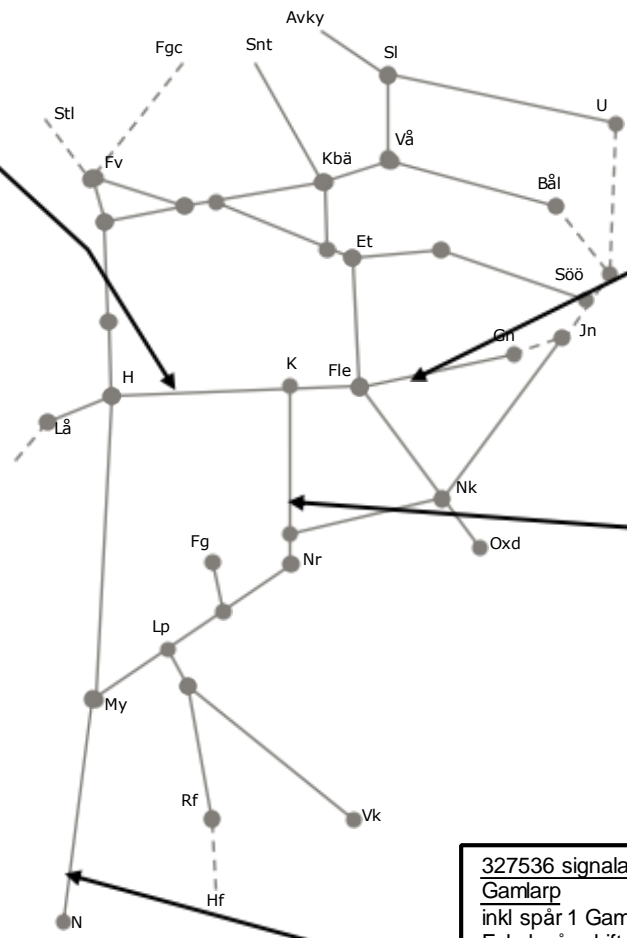

Veckokarta revisionsperiod 5 Östra Norrköping, Hallsberg - T21

STÖRRE BANARBETEN - vecka 2146 Öst						
Mån	Tis	Ons	Tor	Fre	Lör	Sön
15/11	16/11	17/11	18/11	19/11	20/11	21/11

330085 Fö-lina
(Hallsberg)-Kilsmo uppsp
Enkelspårdrift
M 00:00-00:40, 01:15-05:45
Ti-F 00:30-06:10
F 22:55-07:50
L 21:30-02:40
S 04:40-09:00

325350 hastighets-
åtgärder
Trafikavbrott
Stjärnhov M 00:25-
02:00, 02:37-03:47

344489 ERTMS
Katrineholm-Åby
uppspår
Enkelspårdrift
Ti-F 00:50-05:30
341683 ERTMS
Katrineholm-
Simonstorp uppspår
Enkelspårdrift
M 01:25-05:30

327536 signalarbete i
Gamlarp
inkl spår 1 Gamlarp
Enkelspårdrift
Vimnarp-Nässjö
uppspår
M 01:00-05:00