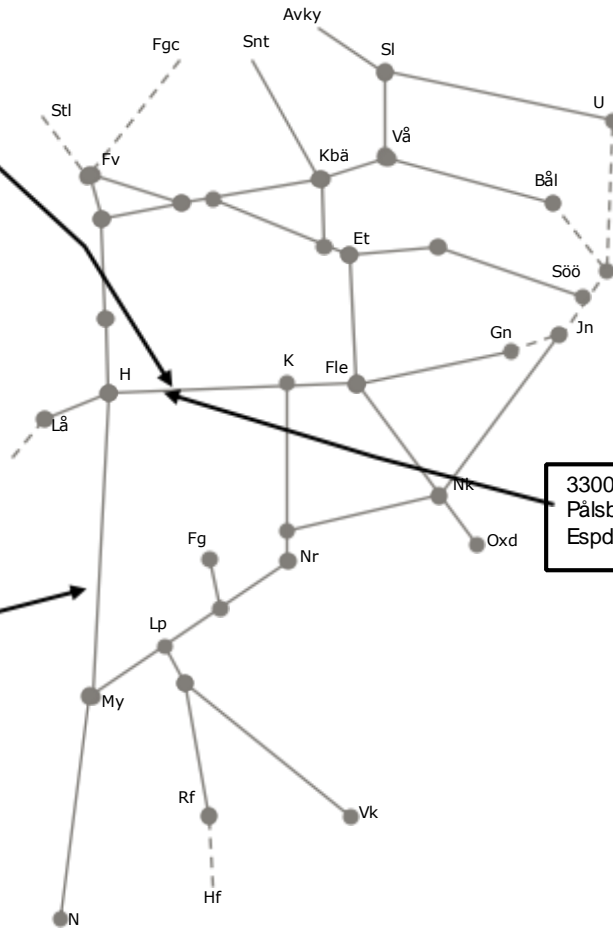

Veckokarta revisionsperiod 5 Östra Norrköping, Hallsberg - T21

STÖRRE BANARBETEN - vecka 2148 Öst

Mån	Tis	Ons	Tor	Fre	Lör	Sön
29/11	30/11	1/12	2/12	3/12	4/12	5/12

330085 Fö-lina
(Hallsberg)-Kilsmo uppsp
Enkelspårdrift
M 00:00-00:40, 01:15-05:45
Ti-F 00:30-06:10
F 22:55-07:50
L 21:30-02:40
S 04:40-09:00

330085 Fö-lina
Pålsboda-Kilsmo uppspår
Espdr M-F,S 00:00-06:00, L 22:00-08:00

321435 Dubbelspår
Dunsjö-Godegård
Trafikavbrott
(Skymossen)-(Motala)
L 22:00-10:00