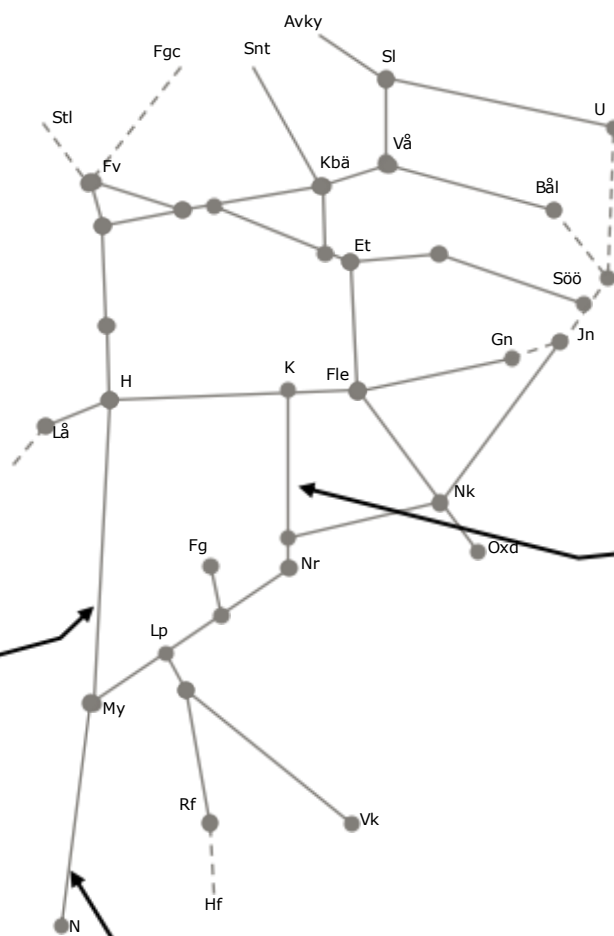

Veckokarta revisionsperiod 5 Östra Norrköping, Hallsberg - T21

STÖRRE BANARBETEN - vecka 2149 Öst						
Mån	Tis	Ons	Tor	Fre	Lör	Sön
6/12	7/12	8/12	9/12	10/12	11/12	T 22

321435 Dubbelspår
Dunsjö-Godegård
Trafikavbrott
(Skymossen)-(Motala)
L 22:00-24:00
fortsätter i T22

344489 ERTMS
Katrineholm-Åby
uppspår
Enkelspårdrift
Ti-F 00:50-05:30
L 22:30-24:00

341683 ERTMS
Katrineholm-
Simonstorp uppspår
Enkelspårdrift
M 01:25-05:30

327537
Signalinkoppling
Gamlarp
Trafikavbrott till/från
Gamlarp Term/Post.
L 22:30-24:00
Enkelspårdrift
Nässjö-Vinnarp
Arbetet sträcker sig in
i T22 (söndag v 2149)