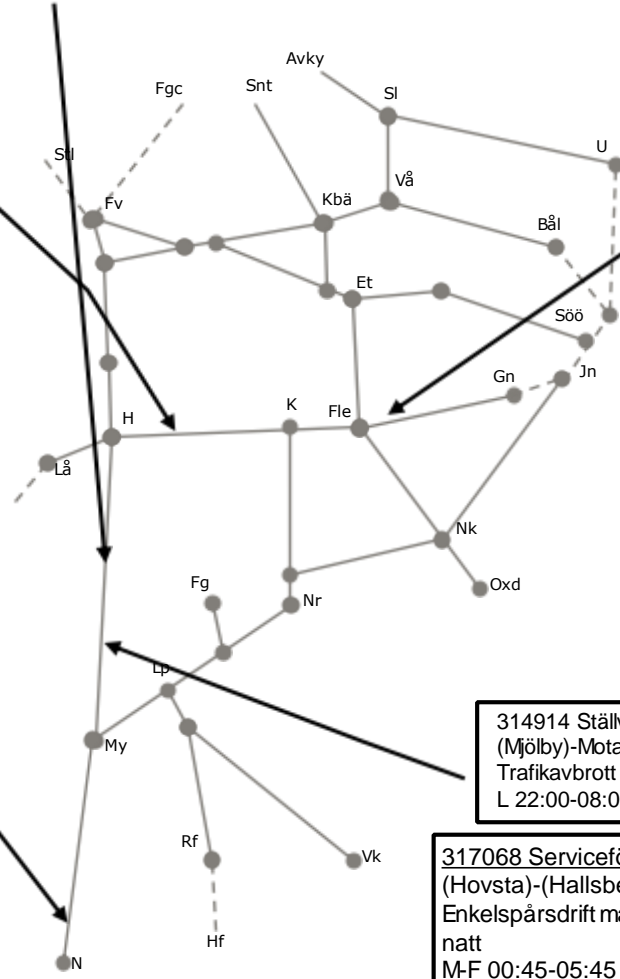

Mån	Tis	Ons	Tor	Fre	Lör	Sön
8/11	9/11	10/11	11/11	12/11	13/11	14/11

330081 Fö-lina
(Hallsberg)-Kilsmo nedsp
Enkelspårsdrift
M 00:00-00:40, 01:35-05:15
Ti-F 01:00-06:10
F 23:00-07:25
L 21:30-02:05
S 04:35-09:00

321435 Dubbelspår Dunsjö-Godegård
Trafikavbrott
(Skymossen)-(Motala)
L 22:00-10:00

325342 växelbyte
Skebokvarn
Trafikavbrott
L 22:00-08:00

325352
Skebokvarn. Av och på
etablering
Trafikavbrott
M-F 00:00-00:15,
04:45-05:00.

325349 Skebokvarn
förarbete växelbyte
Enkelspårsdrift
Nyckelsjön-Flen
M-F 00:00-05:00

329886 ERTMS
Gamllarp-Nässjö
Nedspår inkl spår 1 i
Gamllarp
Enkelspårsdrift
Vimnarp-Nässjö
Uppspår
F 22:00-01:50
L 02:20-07:00
F 22:00-07:00
L 22:00-07:00

327536 ERTMS
Gamllarp-Nässjö
Trafikavbrott
Gamllarp spår 1 (Post
och Terminalen)
Enkelspårsdrift
Vimnarp-Nässjö
uppspår
L 04:00-10:00
L 22:30-10:00

329833 ERTMS
Gamllarp-Nässjö
Enkelspårsdrift
Vimnarp-Nässjö
Uppspår
F 22:00-01:50
L 02:20-07:00
F 22:00-07:00
L 22:00-07:00

317065 Servicefönster Underhåll
(Frövi)-(Hovsta) Nedspår
Enkelspårsdrift max 2 driftsträckor per
natt
M-F 00:45-05:45

314914 Ställverk Fg/Skn
(Mjölby)-Motala
Trafikavbrott
L 22:00-08:00

317068 Servicefönster Underhåll
(Hovsta)-(Hallsberg) Nedspår
Enkelspårsdrift max 2 driftsträckor per
natt
M-F 00:45-05:45

317066 Servicefönster Underhåll
Hovsta) Spår 1
Enkelspårsdrift t
M-F 00:45-05:00