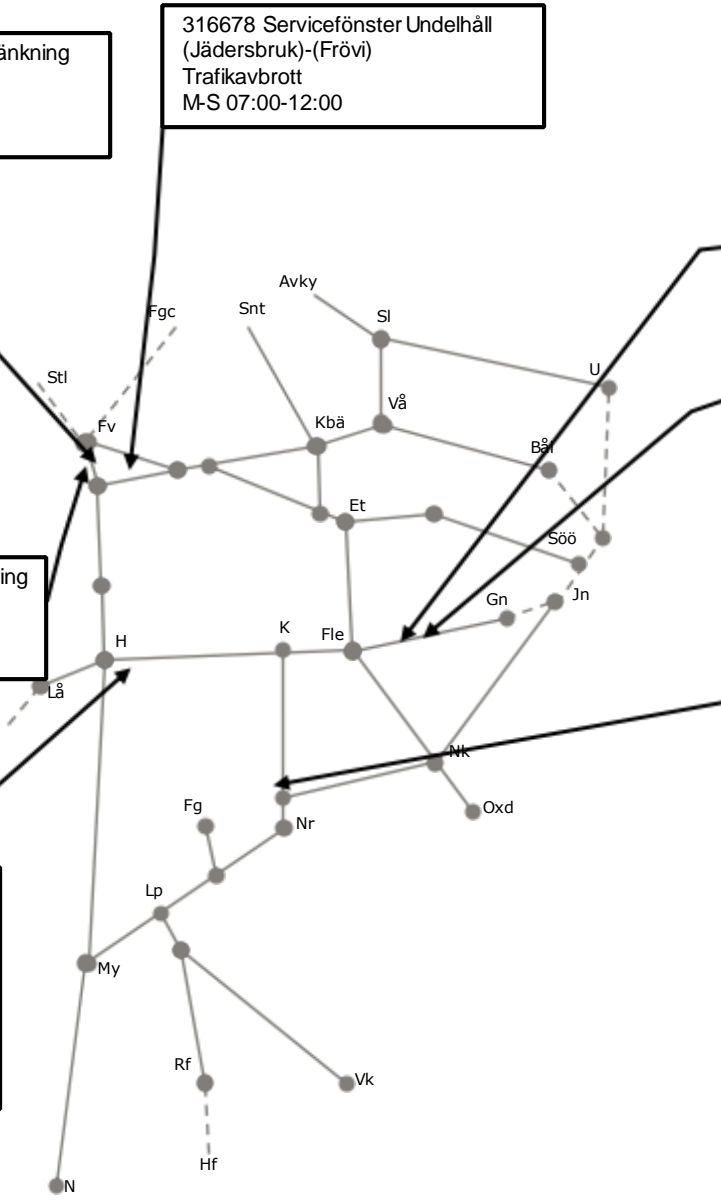

Veckokarta revisionsperiod 5 Östra Norrköping, Hallsberg - T21

STÖRRE BANARBETEN - vecka 2142 Öst						
Mån	Tis	Ons	Tor	Fre	Lör	Sön
18/10	19/10	20/10	21/10	22/10	23/10	24/10

325246 förarbete spårbyte kabelsänkning
Ervalla-(Frövi) nedspår, Er sp 2
Enkelspårdrift (Er)-(Fv)
M-F 07:30-15:00, L,S 07:00-18:00

316678 Servicefönster Undelhåll
(Jädersbruk)-(Frövi)
Trafikavbrott
M-S 07:00-12:00

325352
Skebokvarn. Av och på etablering
Trafikavbrott
M-F 00:00-00:15, 04:45-05:00.

325349 Skebokvarn förarbete växelbyte
Enkelspårdrift
Nyckelsjön-Flen
M-F 00:00-05:00

318599 Läckkabel
Åby-Simonstorp
Enkelspårdrift nedspår
L 00:00-06:30
Trafikavbrott
L 01:15-03:40
L 04:30-06:30
328309 Läckkabel
Simonstorp-Åby
Trafikavbrott 22:10-06:40

325247 förarbete spårbyte kabelsänkning
(Ervalla)-Frövi nedspår, Fv sp 1
Enkelspårdrift (Fv)-(Er)
S 07:00-17:40

330071 Fö-lina
(Hallsberg)-Kilsmo uppspår
Enkelspårdrift
M 00:00-00:40, 01:35-05:15
Ti-F 01:00-06:10
F 23:00-07:25
L 21:30-02:05
S 04:35-09:00