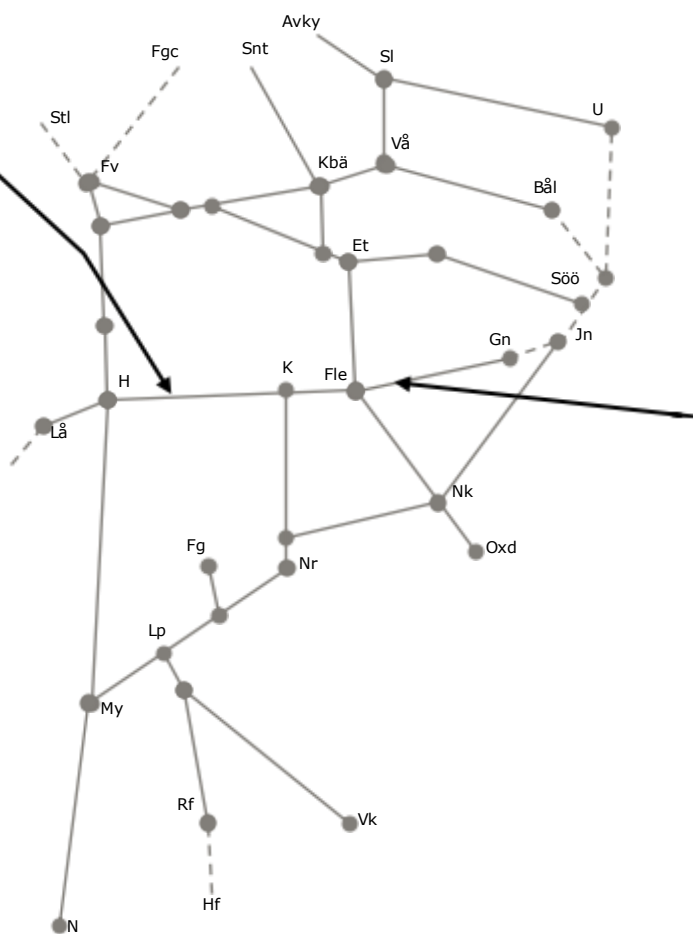

Veckokarta revisionsperiod 5 Östra Norrköping, Hallsberg - T21

STÖRRE BANARBETEN - vecka 2147 Öst						
Mån	Tis	Ons	Tor	Fre	Lör	Sön
22/11	23/11	24/11	25/11	26/11	27/11	28/11

330087 Fö-lina
(Hallsberg)-Kilsmo nedsp
Enkelspårdrift
M 00:00-00:40, 01:5-05:50
Ti-F 00:30-06:10
F 23:00-07:50
L 21:30-02:45
S 04:40-09:00

325350
hastighetsåtgärder
Trafikavbrott
Stjärnhov
M 00:25-02:00
02:20-03:30