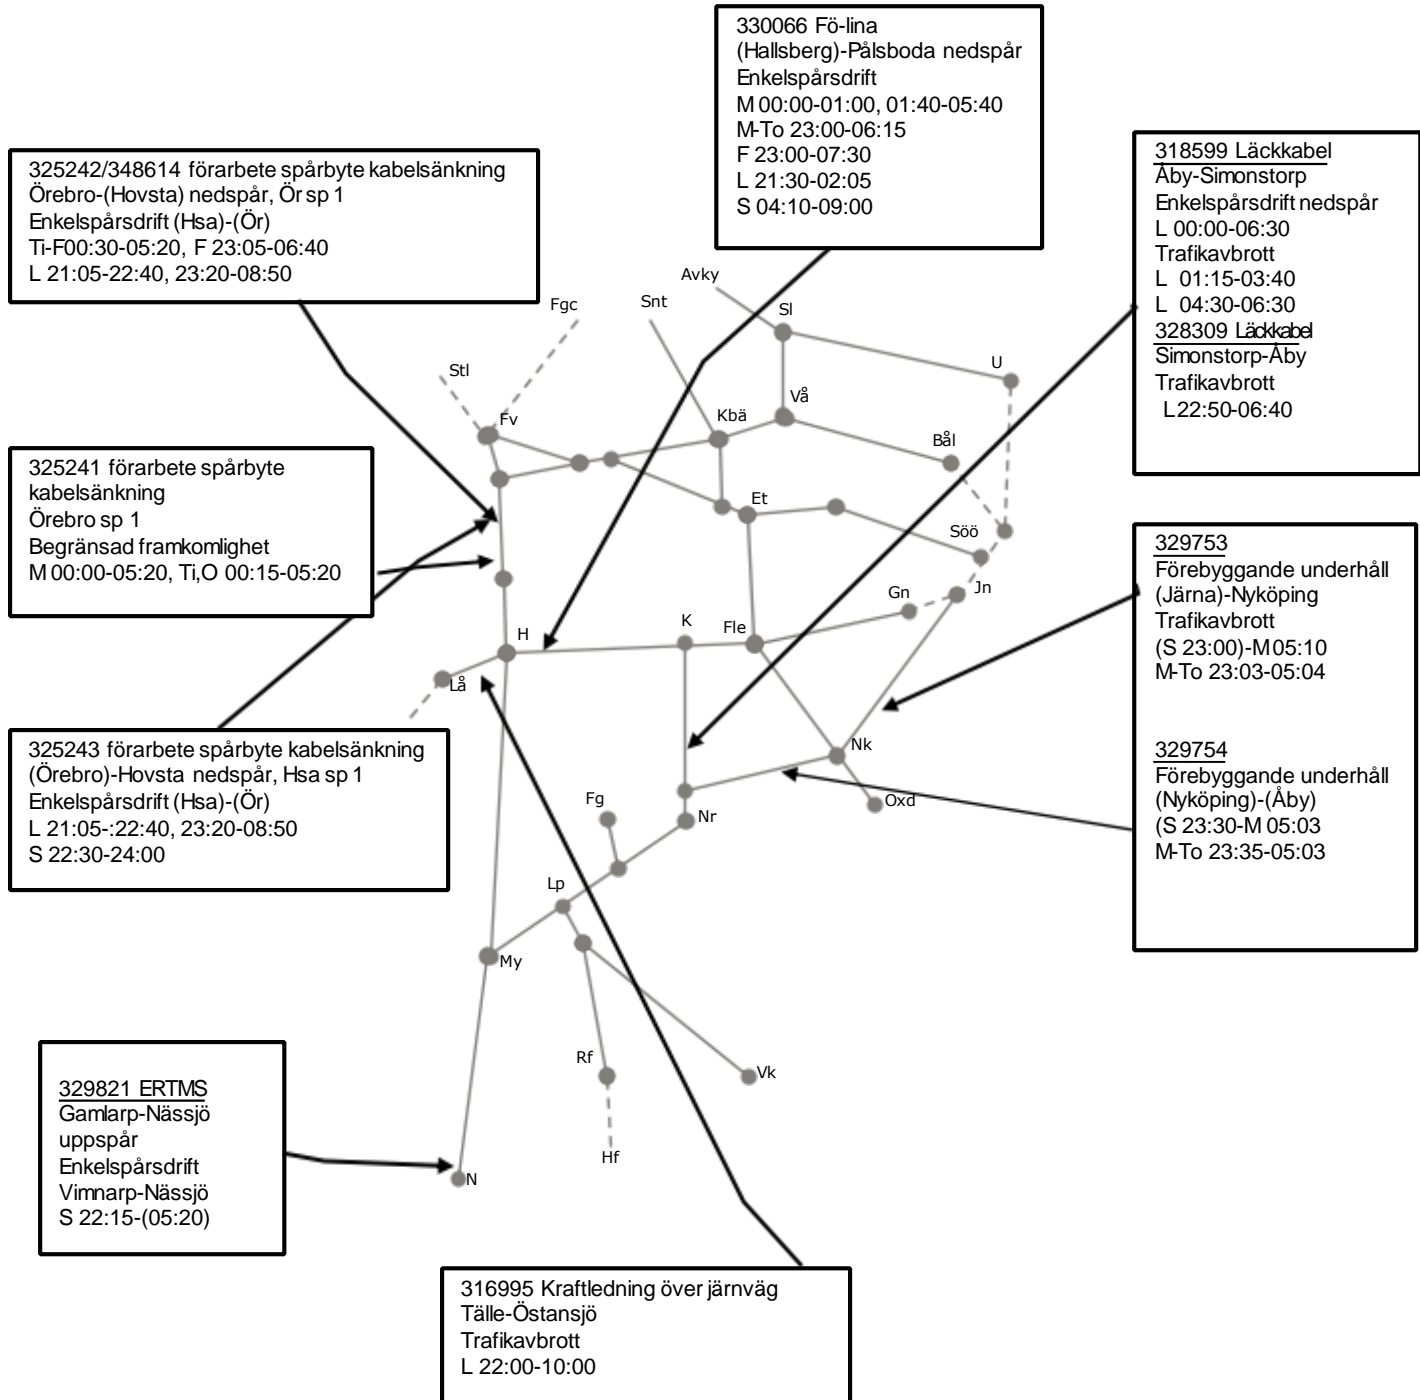

Veckokarta revisionsperiod 5 Östra Norrköping, Hallsberg - T21

STÖRRE BANARBETEN - vecka 2139 Öst

Mån	Tis	Ons	Tor	Fre	Lör	Sön
27/9	28/9	29/9	30/9	1/10	2/10	3/10