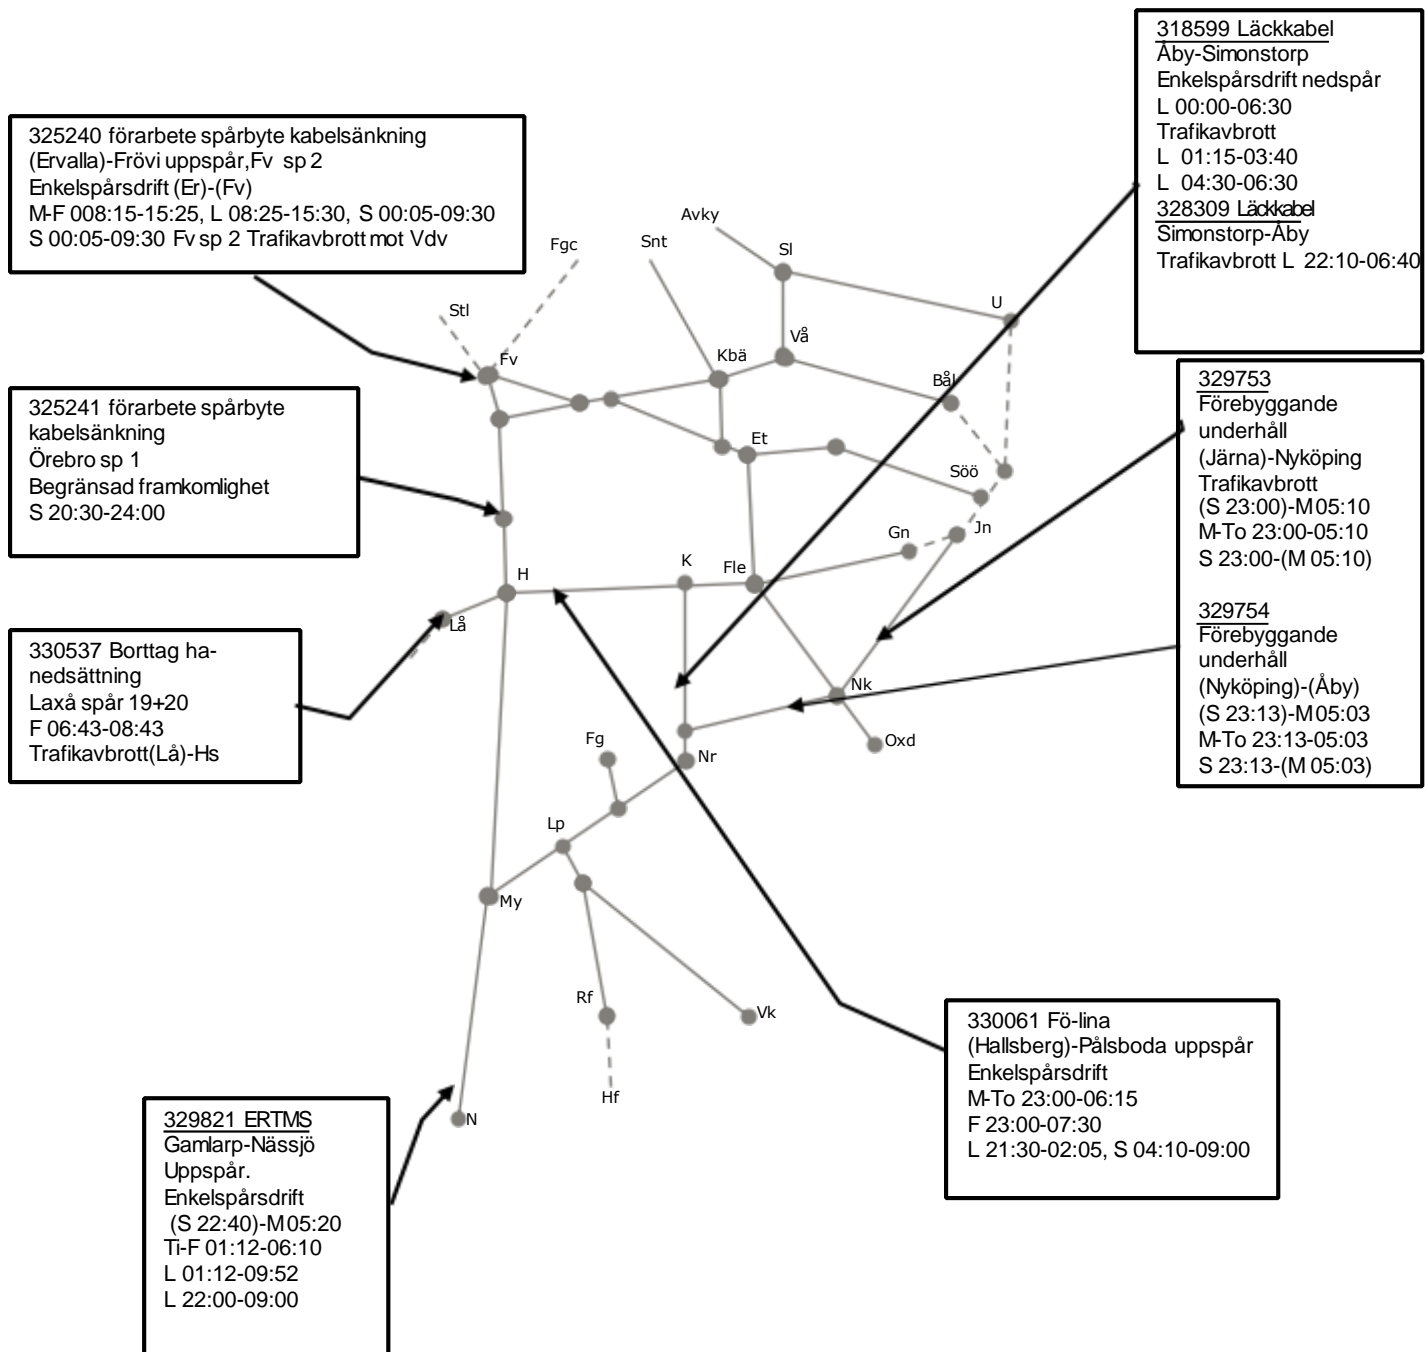

Veckokarta revisionsperiod 5 Östra Norrköping, Hallsberg - T21

STÖRRE BANARBETEN - vecka 2138 Öst						
Mån	Tis	Ons	Tor	Fre	Lör	Sön
20/9	21/9	22/9	23/9	24/9	25/9	26/9