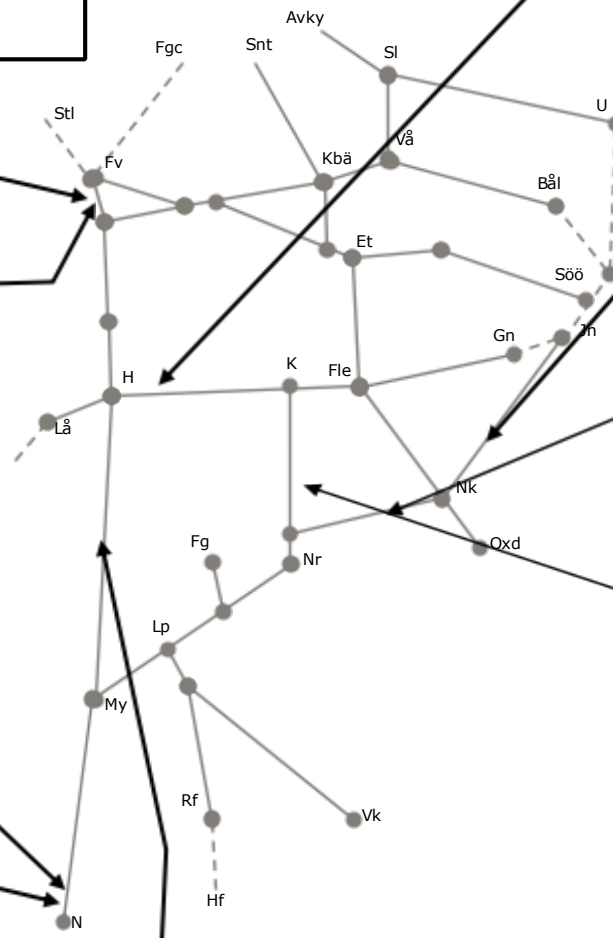

Veckokarta revisionsperiod 5 Östra Norrköping, Hallsberg - T21

STÖRRE BANARBETEN - vecka 2137 Öst						
Mån	Tis	Ons	Tor	Fre	Lör	Sön
13/9	14/9	15/9	16/9	17/9	18/9	19/9

330066 Fö-lina
(Hallsberg)-Pålsboda nedspår
Enkelspårsdrift
M 00:00-01:00, 01:40-05:40
M-To 23:00-06:15
F 23:00-07:30
L 21:30-02:05
S 04:10-09:00

325240 förarbete spårbyte kablesänkning
(Ervalla)-Frövi uppspår, Fv sp 2
Enkelspårsdrift (Er)-(Fv)
S 07:00-17:40

329753
Förebyggande underhåll
(Järna)-Nyköping
Trafikavbrott
S 23:00-(M 05:10)

329754
Förebyggande underhåll
(Nyköping)-(Åby)
S 23:30-(M 05:03)

325239 förarbete spårbyte kablesänkning
Ervalla-(Frövi) uppspår, Er sp 1
Enkelspårsdrift (Hsa)-(Fv)
M-F 07:30-15:00, L 07:20-17:35
S 07:00-18:00

328309 Läckkabel
Åby-Simonstorp
Trafikavbrott
L 22:10-06:40

315110 ERTMS
Gamllarp-Nässjö
Trafikavbrott
L 21.00-08:55

329821 ERTMS
Gamllarp-Nässjö
uppspår
Enkelspårsdrift
Vimnarp-Nässjö
S 22:40-(05:20)

321435 Dubbelspår Dunsjö-Godegård
Trafikavbrott
(Skymossen)-(Motala)
L 22:00-10:00