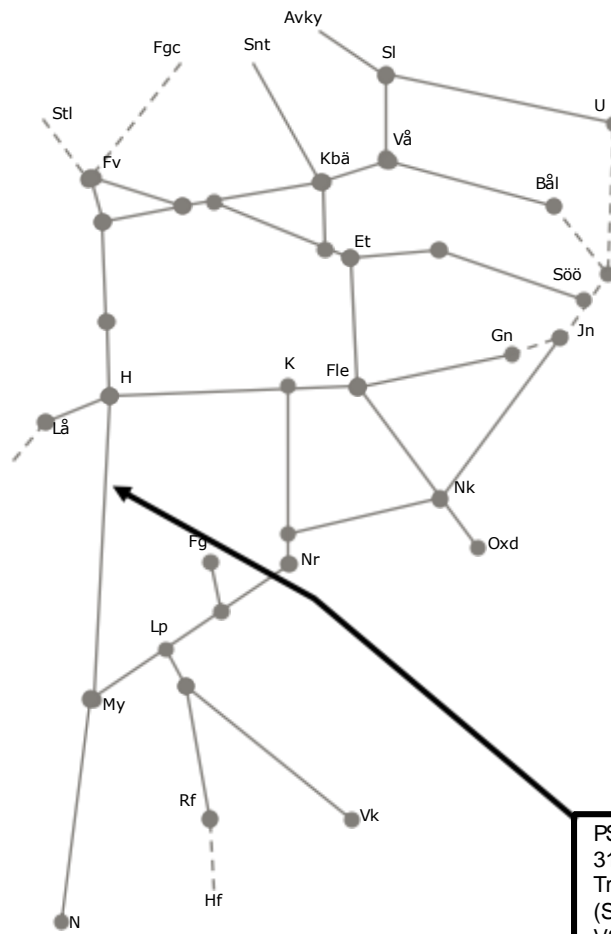

Veckokarta revisionsperiod 5 Östra Norrköping, Hallsberg - T21

STÖRRE BANARBETEN v2050-2149 Öst

PSB Ö2
313471 Dubbelspår Dunsjö-Godegård
Trafikavbrott
(Skymossen)-(Motala)
V2128-V2132, M 00:00-S 24:00

Veckokarta revisionsperiod 5 Östra Norrköping, Hallsberg - T21

Servicefönstervecka 2050 - 2149

316591/317065 Servicefönster (Frövi)-(Hovsta) Nedspår Enkelspårsdrift max 2 driftsträckor per natt Udda veckor
Ti-F 01:45-05:45, S 00:00-08:00
V2135 M-F 00:45-05:45

316624/317066 Servicefönster Hovsta spår 1 Enkelspårsdrift max 2 driftsträckor per natt Udda veckor
Ti-F 01:45-05:00, S 00:00-08:00
V2135 M-F 00:45-05:00