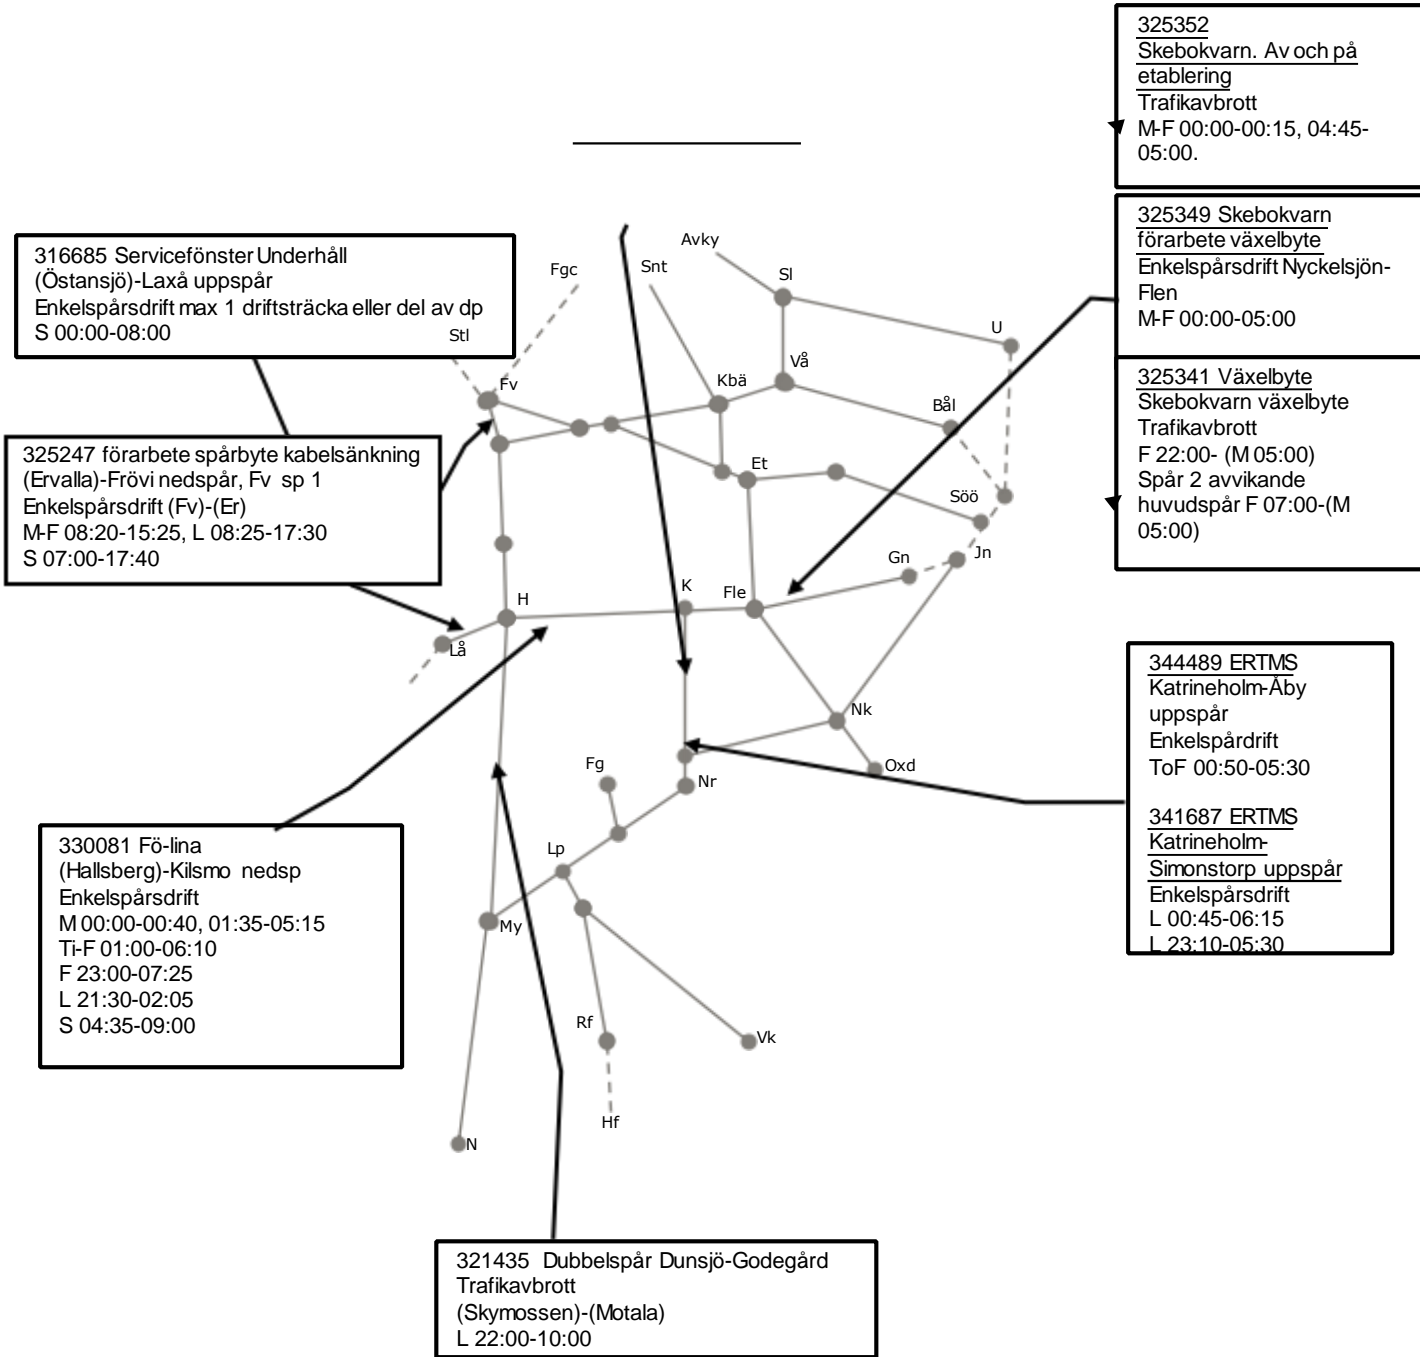

Veckokarta revisionsperiod 5 Östra Norrköping, Hallsberg - T21

STÖRRE BANARBETEN - vecka 2143 Öst						
Mån	Tis	Ons	Tor	Fre	Lör	Sön
25/10	26/10	27/10	28/10	29/10	30/10	31/10