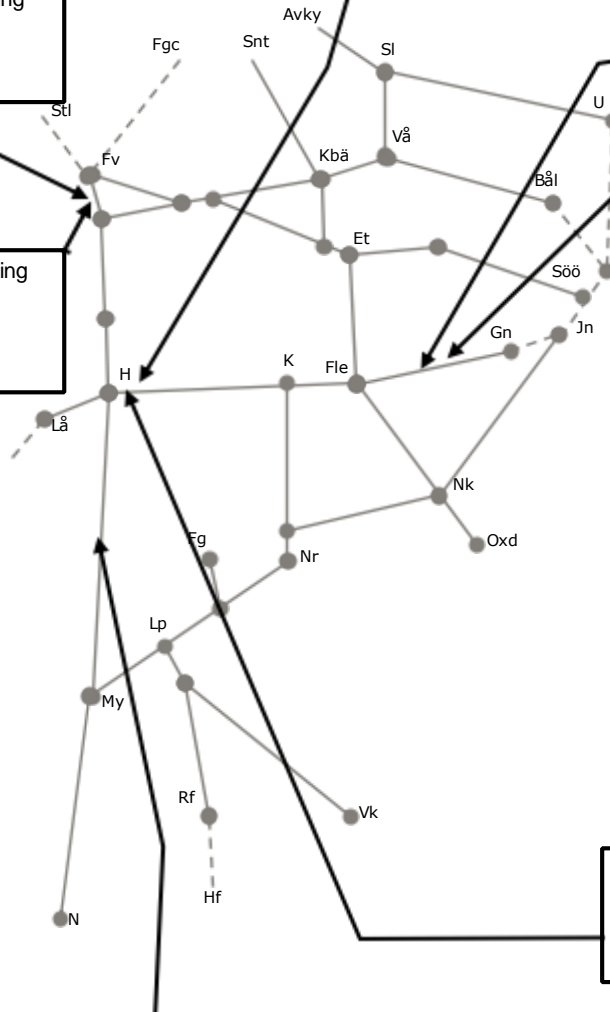

Veckokarta revisionsperiod 5 Östra Norrköping, Hallsberg - T21

STÖRRE BANARBETEN - vecka 2141 Öst

Mån	Tis	Ons	Tor	Fre	Lör	Sön
11/10	12/10	13/10	14/10	15/10	16/10	17/10

330066 Fö-lina
(Hallsberg)-Pålsboda nedspår
Enkelspårsdrift
M 00:00-01:00, 01:40-05:40
M-To 23:00-06:15
F 23:00-07:30
L 21:30-02:05
S 04:10-09:00

325352
Skebokvarn. Av och
på etablering
Trafikavbrott
M-F 00:00-00:15,
04:45-05:00.

325349 Skebokvarn
förarbete växelbyte
Enkelspårsdrift
Nyckelsjön-Flen
M-F 00:00-05:00

325246 förarbete spårbyte kabelsänkning
Ervalla-(Frövi) nedspår, Er sp 2
Enkelspårsdrift (Er)-(Fv)
S 07:00-18:00

325245 förarbete spårbyte kabelsänkning
Hovsta-Ervalla nedspår, Er sp 2
Enkelspårsdrift (Hsa)-(Er)
M-F 07:30-15:00, L 07:15-18:15
S 07:00-18:00

329108 Förebyggande UH Ktl
Högsjö-Hallsberg nedspår
Enkelspårsdrift
Ti-F 00:30-05:30

321435 Dubbelspår Dunsjö-Godegård
Trafikavbrott
(Skymossen)-(Motala)
L 22:00-10:00