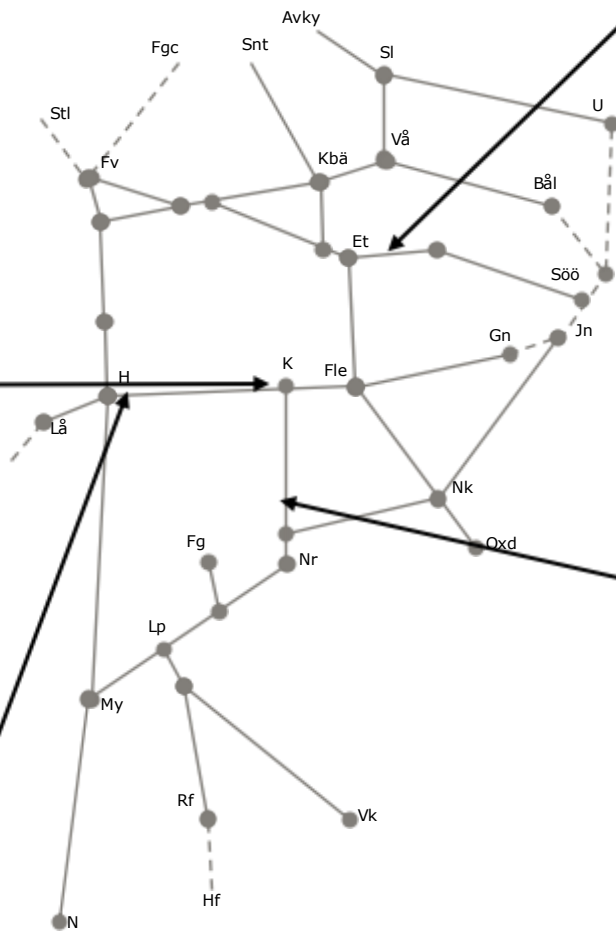

Veckokarta revisionsperiod 5 Östra Norrköping, Hallsberg - T21

STÖRRE BANARBETEN - vecka 2144 Öst						
Mån	Tis	Ons	Tor	Fre	Lör	Sön
1/11	2/11	3/11	4/11	5/11	6/11	7/11

Alla helgons dag

329111
Fu kontaktledning
Katrineholm
Spår 1,2
M kl 23:00-05:00
Enkelspårsdrift
Baggetorp-
Katrineholm-
Stolptugan.

Spår 4
Ti 23:00-05:00
Trafikavbrott
Baggetorp-Strångsjö
Enkelspårsdrift
Strångsjö-
Katrineholm

Spår 5,6
O 23:00-05:00
Trafikavbrott till
Terminalen.
Enkelspårsdrift
Katrineholm-
Strångsjö.

Spår 3
To 23:00-05:00
Trafikavbrott
Katrineholm-
Strångsjö
Enkelspårsdrift
Stolpstugan-
Baggetorp

325352
Skebokvarn. Av och på
etablering
Trafikavbrott
M-F 00:00-00:15, 04:45-
05:00.

325349 Skebokvarn förarbete
växelbyte
Enkelspårsdrift Nyckelsjön-
Flen
M-F 00:00-05:00

325341 Växelbyte
Skebokvarn växelbyte
Trafikavbrott
(F 22:00)-M 05:00
Spår 2 (F 07:00)- M 05:00

318599 Läckabel
Åby-Simonstorp
Enkelspårsdrift nedspår
L 00:00-06:30
Trafikavbrott
L 01:15-03:40
L 05:20-06:30
328309 Läckabel
Simonstorp-Åby
Trafikavbrott L22:10-06:40

330071 Fö-lina
(Hallsberg)-Kilsmo uppspår
Enkelspårsdrift
M 00:00-00:40, 01:35-05:15
Ti-F 01:00-06:10
F 23:00-07:25
L 21:30-02:05
S 04:35-09:00