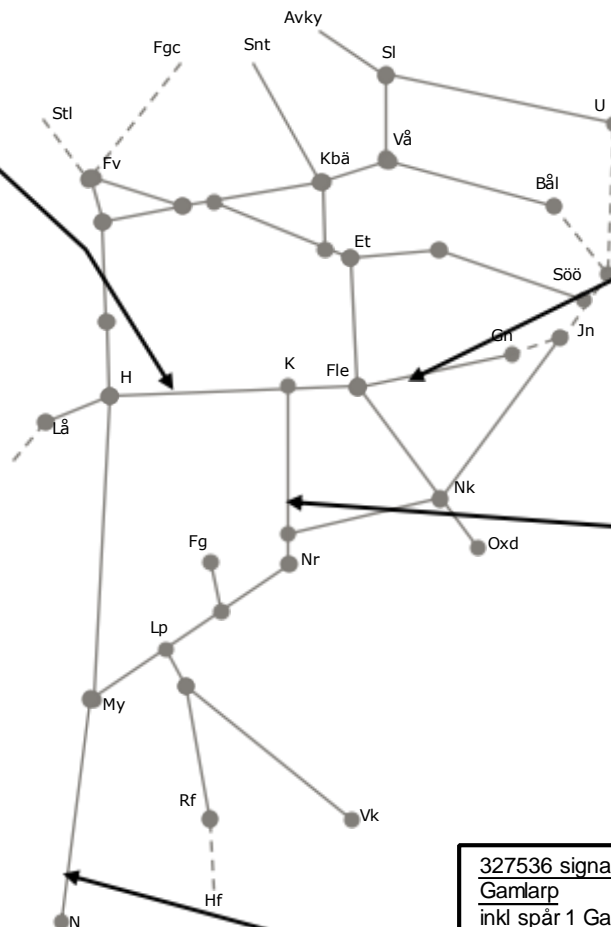

Trafikverkets fastställda banarbeten - T21 Östra, Godsstråket, Västra och Södra stambanan

STÖRRE BANARBETEN - vecka 2146 Öst						
Mån	Tis	Ons	Tor	Fre	Lör	Sön
15/11	16/11	17/11	18/11	19/11	20/11	21/11

330085 Fö-lina
(Hallsberg)-Kilsmo uppspår
Enkelspårdrift
M 00:00-00:40, 01:15-05:45
Ti-F 00:30-06:10
F 22:55-07:50
L 21:30-02:40
S 04:40-09:00

325350 hastighets-
åtgärder
Trafikavbrott
Stjärnhov M 00:25-
02:00, 02:37-03:47

344489 ERTMS
Katrineholm-Åby
uppspår
Enkelspårdrift
Ti-F 00:50-05:30

341683 ERTMS
Katrineholm-
Simonstorp uppspår
Enkelspårdrift
M 01:25-05:30

327536 signalarbete i
Gamlarp
inkl spår 1 Gamlarp
Enkelspårdrift
Vimmarp-Nässjö
uppspår
M 01:00-05:00