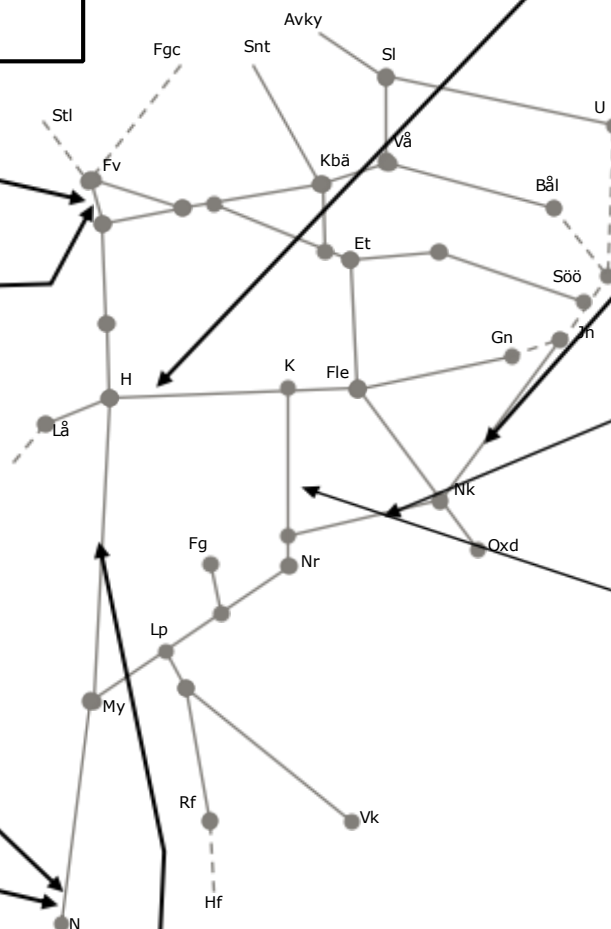

Trafikverkets fastställda banarbeten - T21 Östra, Godsstråket, Västra och Södra stambanan

STÖRRE BANARBETEN - vecka 2137 Öst						
Mån	Tis	Ons	Tor	Fre	Lör	Sön
13/9	14/9	15/9	16/9	17/9	18/9	19/9

330066 Fö-lina
(Hallsberg)-Pålsboda nedspår
Enkelspårsdrift
M 00:00-01:00, 01:40-05:40
M-To 23:00-06:15
F 23:00-07:30
L 21:30-02:05
S 04:10-09:00

329753
Förebyggande
underhåll
(Järna)-Nyköping
Trafikavbrott
S 23:00-(M 05:10)

329754
Förebyggande
underhåll
(Nyköping)-(Åby)
S 23:30-(M 05:03)

328309 Läckkabel
Åby-Simonstorp
Trafikavbrott
L 22:10-06:40

325240 förarbete spårbyte
kabelsänkning
(Ervalla)-Frövi uppspår, Fv sp 2
Enkelspårsdrift (Er)-(Fv)
S 07:00-17:40

325239 förarbete spårbyte
kabelsänkning
Ervalla-(Frövi) uppspår, Er sp 1
Enkelspårsdrift (Hsa)-(Fv)
M-F 07:30-15:00, L 07:20-17:35
S 07:00-18:00

315110 ERTMS
Gamllarp-Nässjö
Trafikavbrott
L 21.00-08:55

329821 ERTMS
Gamllarp-Nässjö
uppspår
Enkelspårsdrift
Vimnarp-Nässjö
S 22:40-(05:20)

321435 Dubbelspår Dunsjö-Godegård
Trafikavbrott
(Skymossen)-(Motala)
L 22:00-10:00