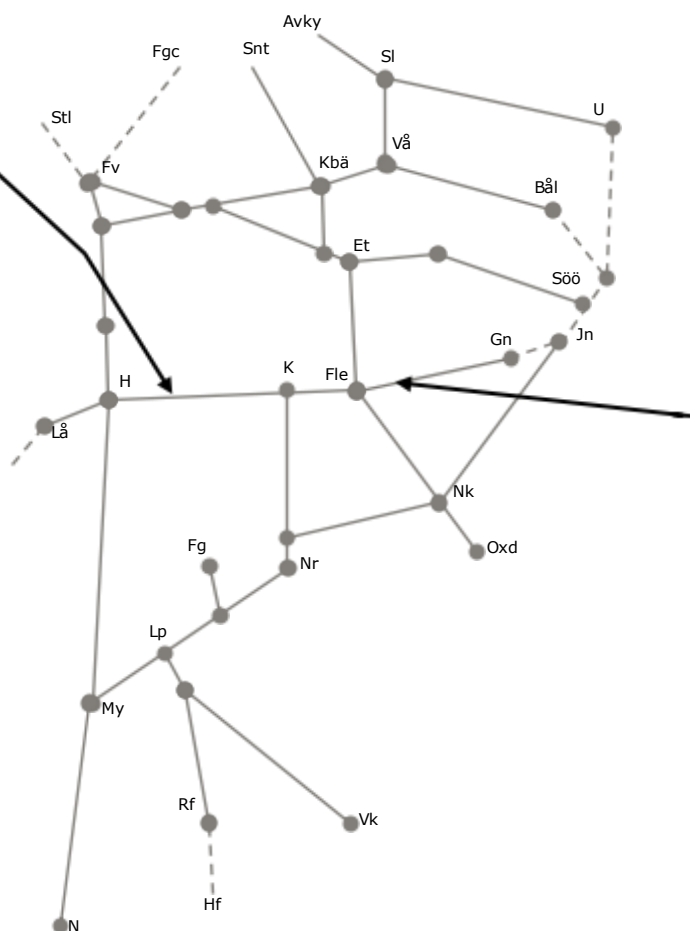

Trafikverkets fastställda banarbeten - T21 Östra, Godsstråket, Västra och Södra stambanan

STÖRRE BANARBETEN - vecka 2147 Öst						
Mån	Tis	Ons	Tor	Fre	Lör	Sön
22/11	23/11	24/11	25/11	26/11	27/11	28/11

330087 Fö-lina
(Hallsberg)-Kilsmo nedsp
Enkelspårsdrift
M 00:00-00:40, 01:5-05:50
Ti-F 00:30-06:10
F 23:00-07:50
L 21:30-02:45
S 04:40-09:00

325350
hastighetsåtgärder
Trafikavbrott
Stjärnhov
M 00:25-02:00
02:20-03:30