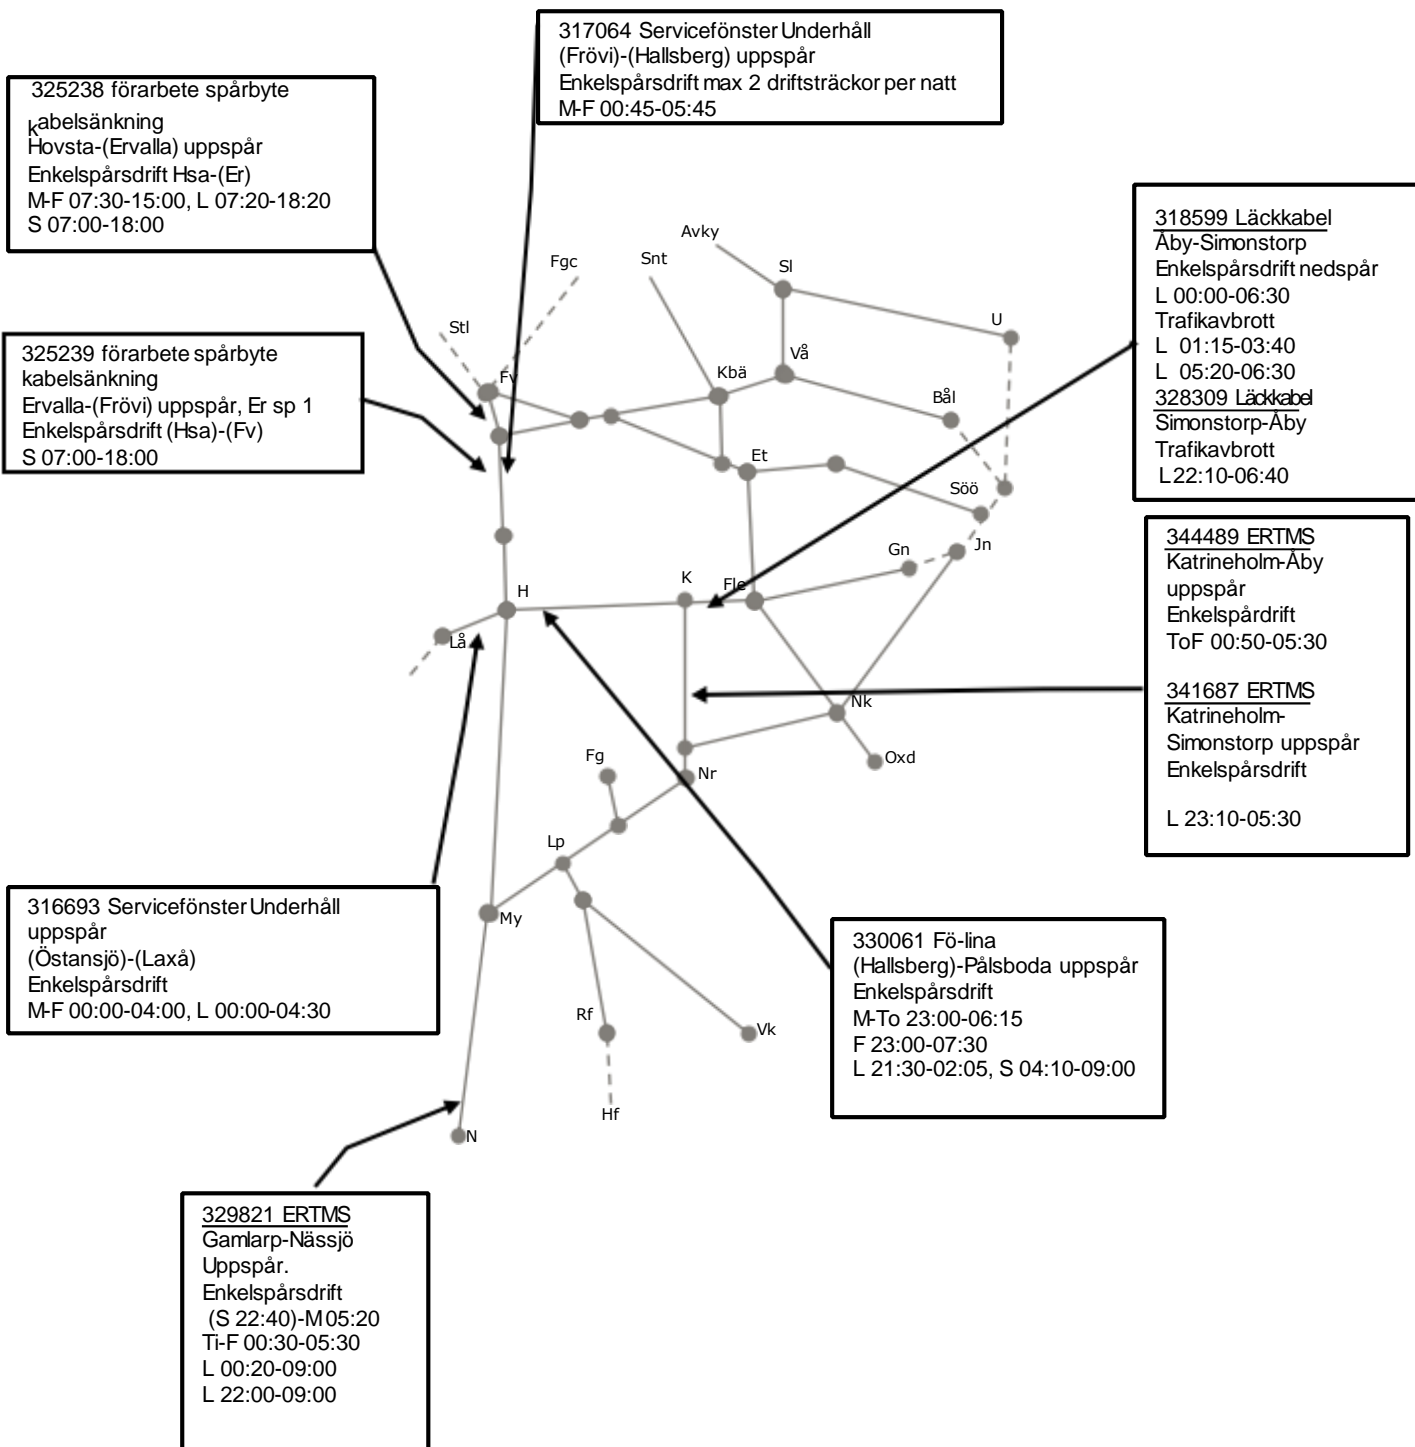

Trafikverkets fastställda banarbeten - T21 Östra, Godsstråket, Västra och Södra stambanan

STÖRRE BANARBETEN - vecka 2136 Öst						
Mån	Tis	Ons	Tor	Fre	Lör	Sön
6/9	7/9	8/9	9/9	10/9	11/9	12/9