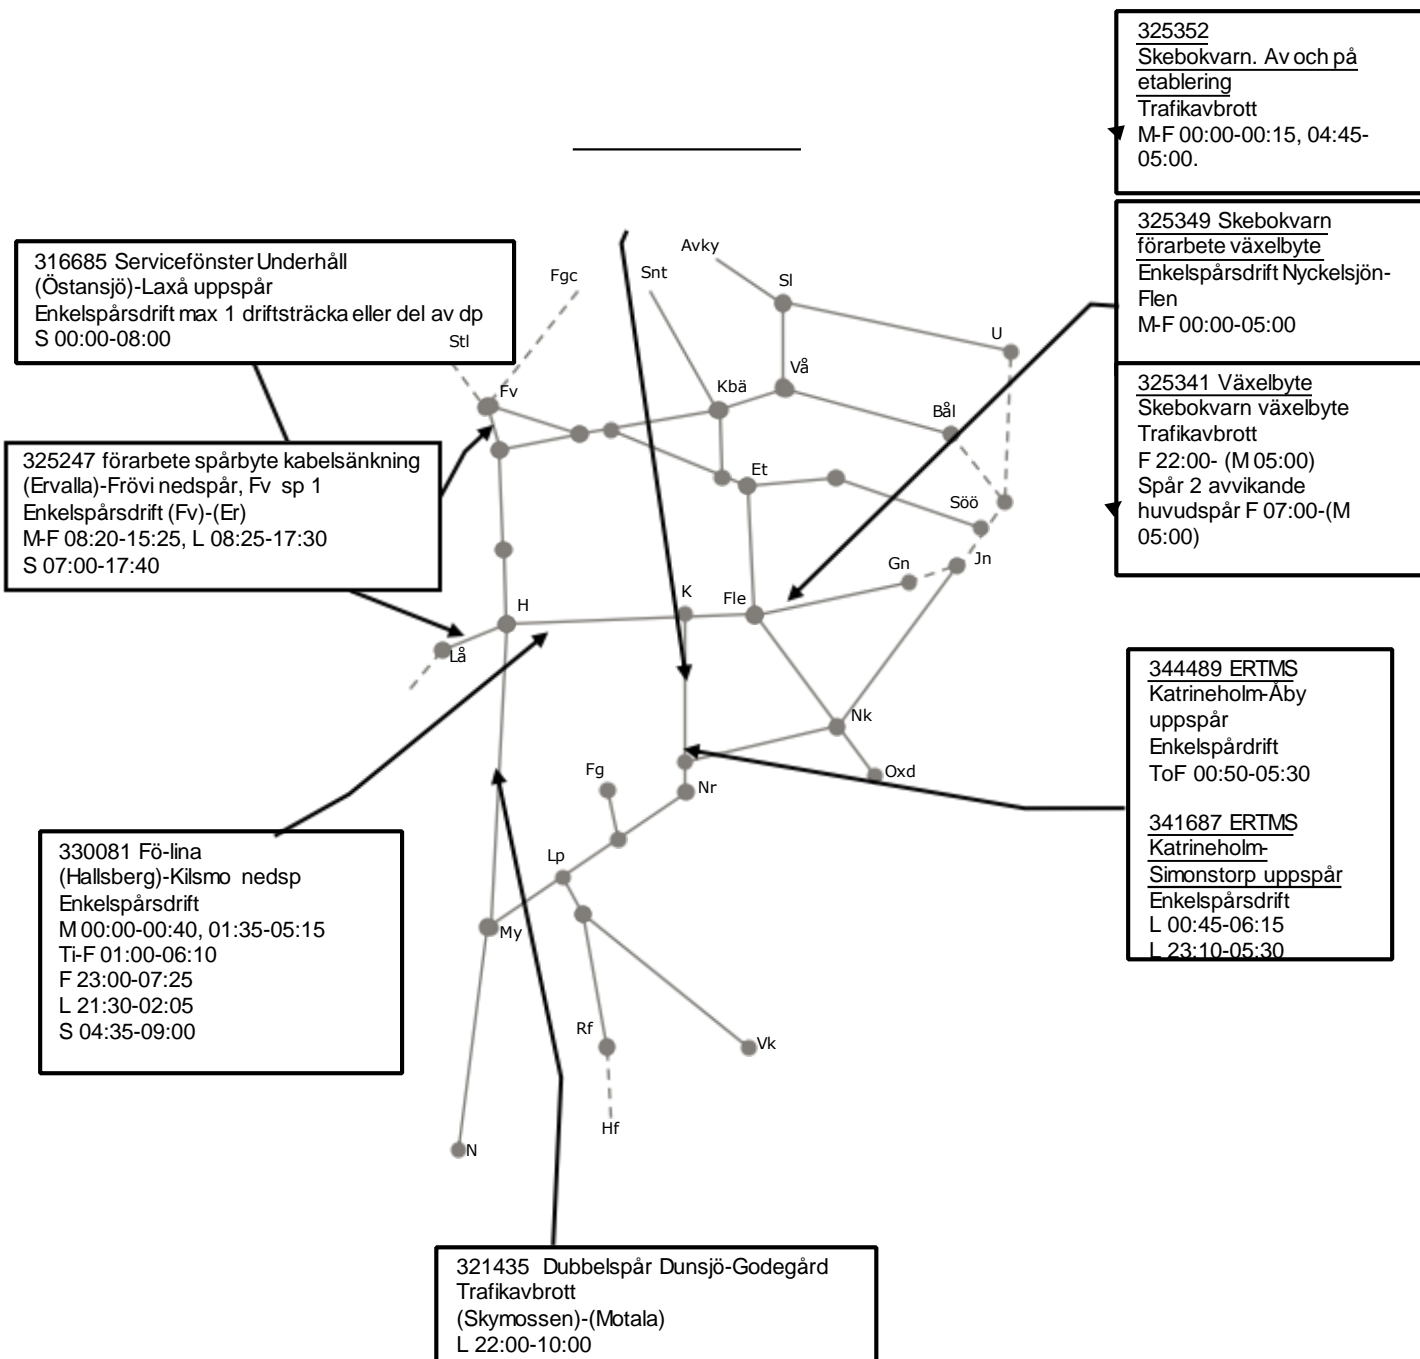

Trafikverkets fastställda banarbeten - T21 Östra, Godsstråket, Västra och Södra stambanan

STÖRRE BANARBETEN - vecka 2143 Öst

Mån	Tis	Ons	Tor	Fre	Lör	Sön
25/10	26/10	27/10	28/10	29/10	30/10	31/10