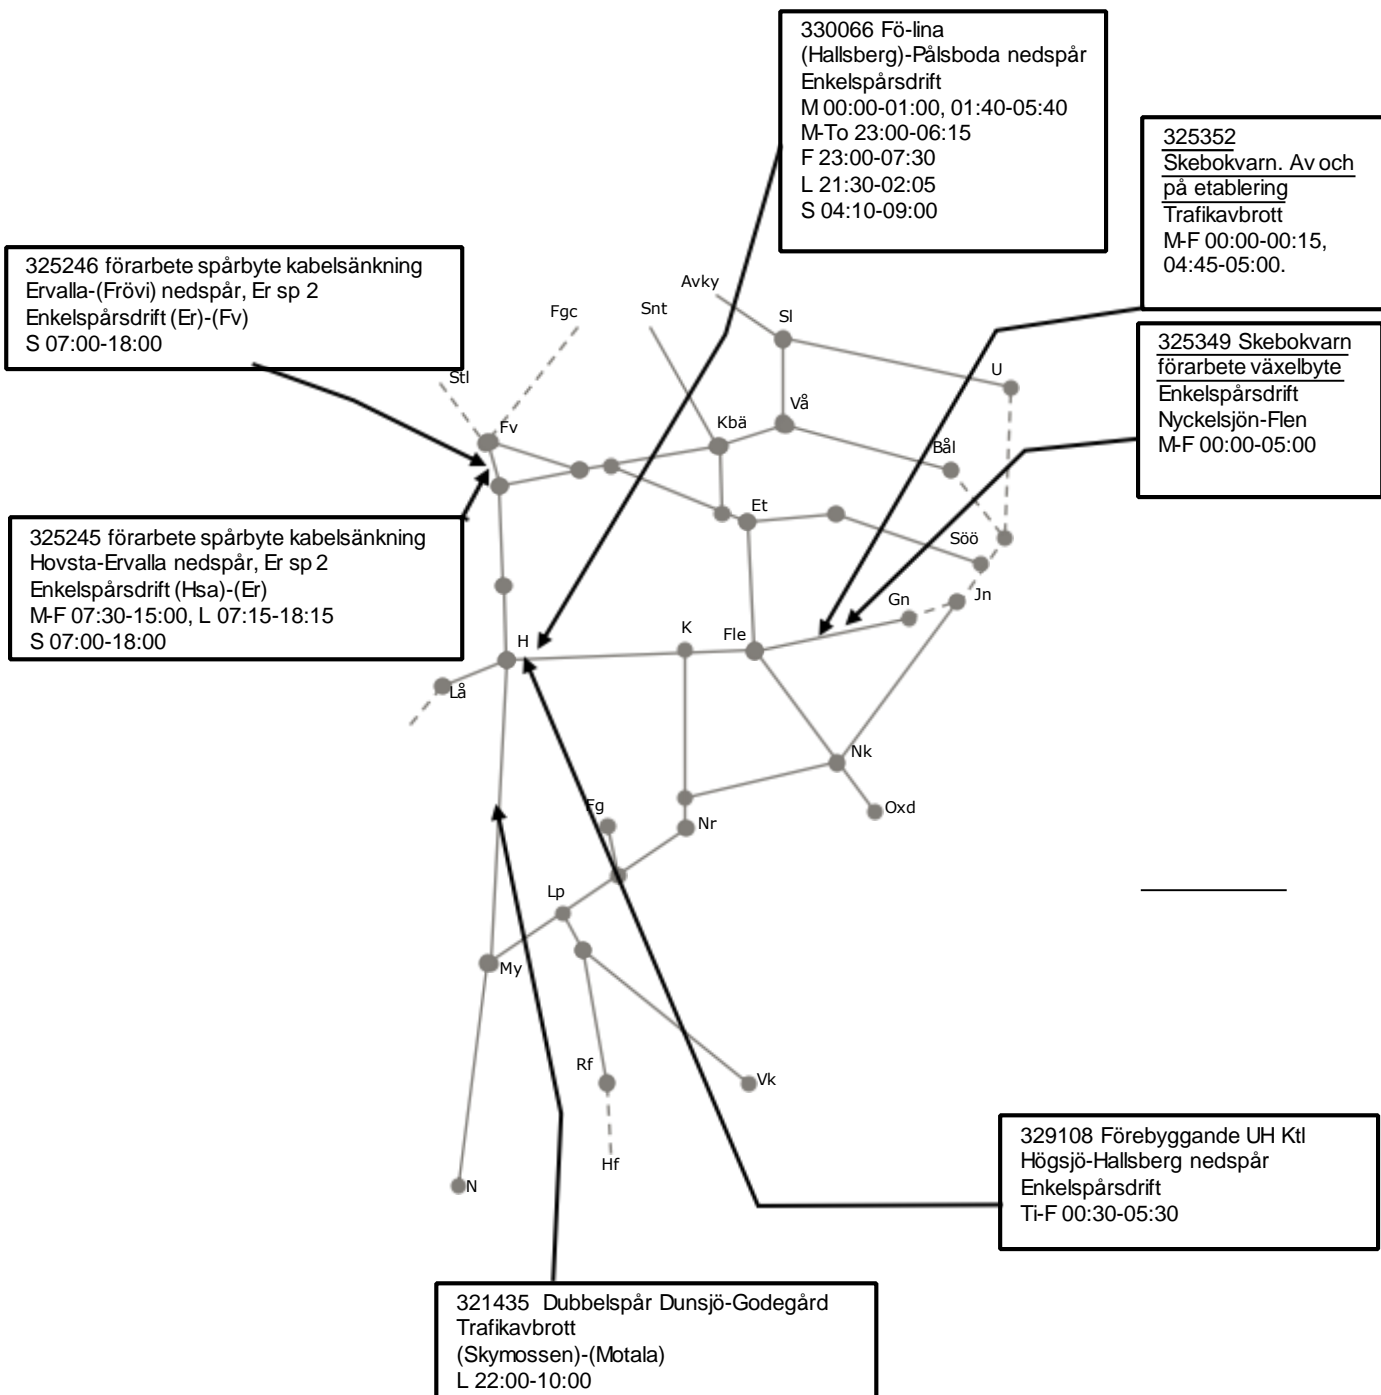

Trafikverkets fastställda banarbeten - T21 Östra, Godsstråket, Västra och Södra stambanan

STÖRRE BANARBETEN - vecka 2141 Öst

Mån	Tis	Ons	Tor	Fre	Lör	Sön
11/10	12/10	13/10	14/10	15/10	16/10	17/10