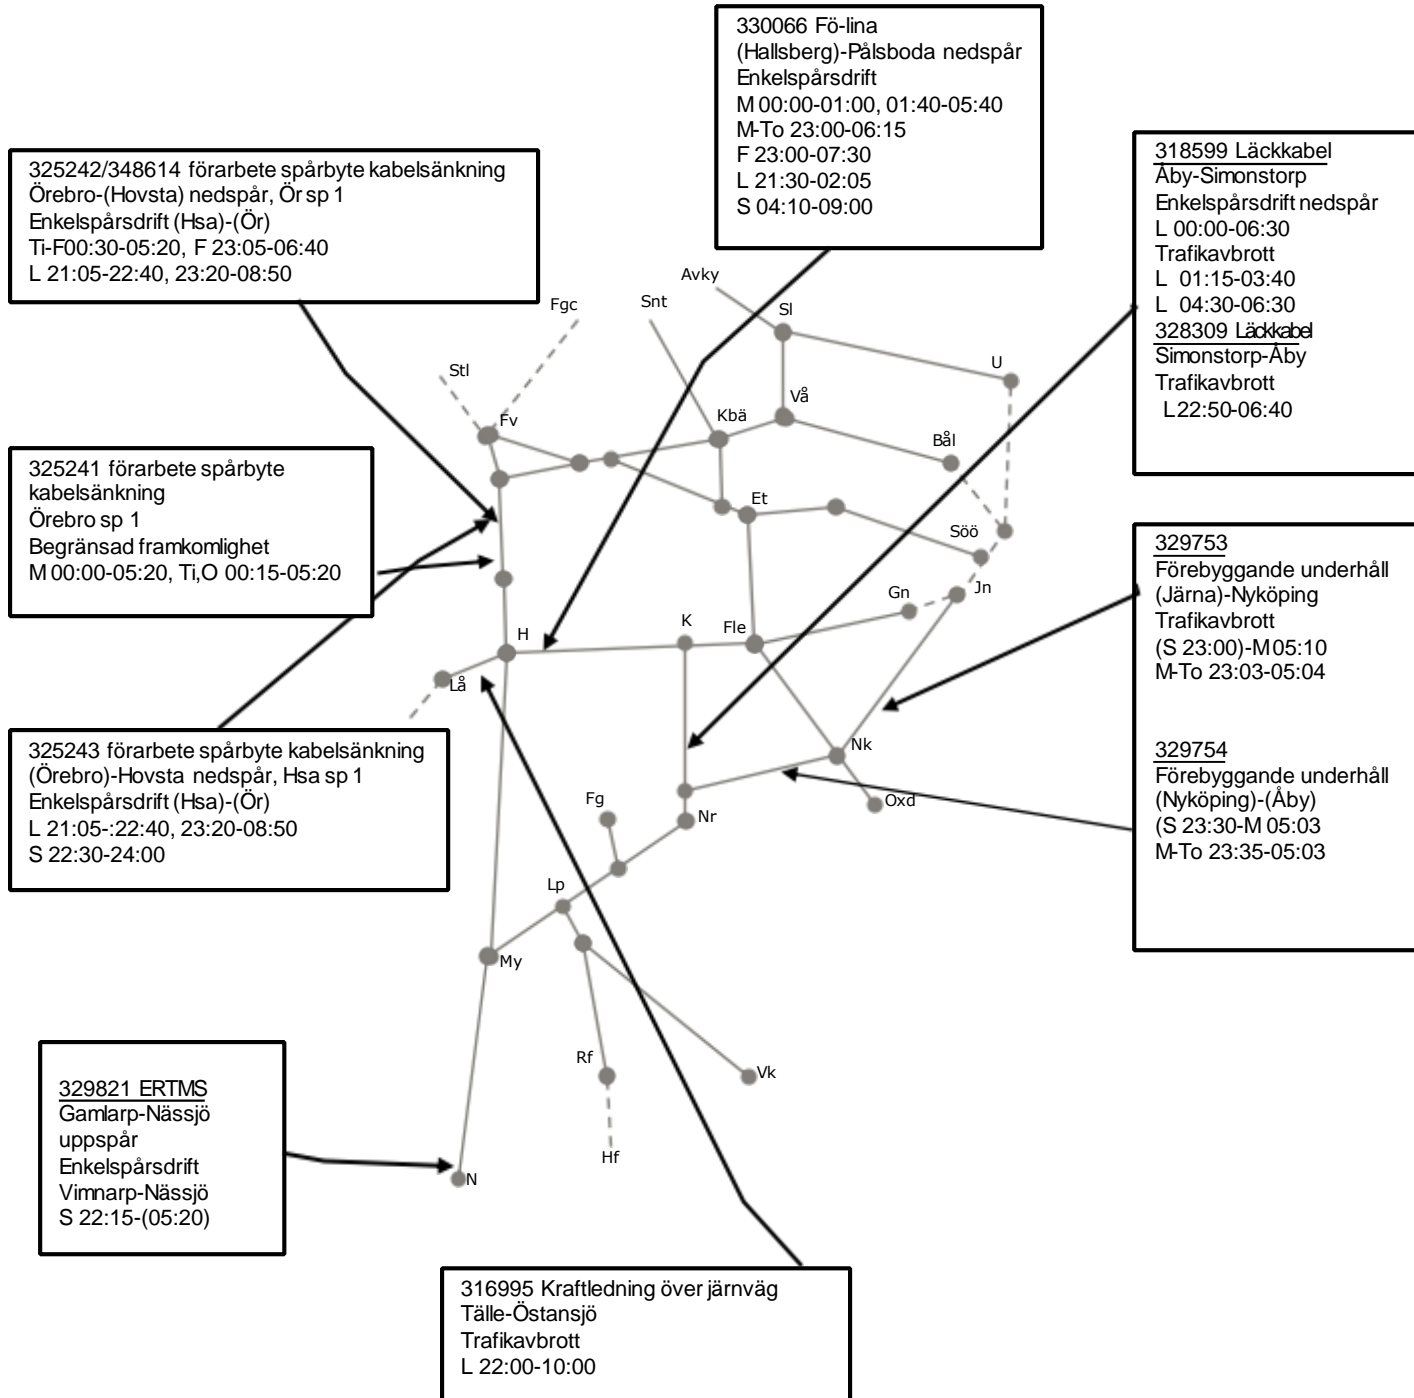

330061 Fö-lina (Hallsberg)-Pålsboda uppspår
Enkelspårsdrift
M-To 23:00-06:15
F 23:00-07:30
L 21:30-02:05, S 04:10-09:00

318599 Läckkabel Äby-Simonstorp
Enkelspårsdrift nedspår
Trafikavbrott
L 01:15-03:40
L 04:30-06:30
328309 Läckkabel Simonstorp-Äby
Trafikavbrott L 22:10-06:40

329753 Förebyggande underhåll (Järna)-Nyköping
Trafikavbrott (S 23:00)-M05:10
M-To 23:00-05:10
S 23:00-(M 05:10)

329754 Förebyggande underhåll (Nyköping)-(Äby)
(S 23:13)-M05:03
M-To 23:13-05:03
S 23:13-(M 05:03)

Trafikverkets fastställda banarbeten - T21 Östra, Godsstråket, Västra och Södra stambanan

STÖRRE BANARBETEN - vecka 2139 Öst

Mån	Tis	Ons	Tor	Fre	Lör	Sön
27/9	28/9	29/9	30/9	1/10	2/10	3/10

Trafikverkets fastställda banarbeten - T21 Östra, Godsstråket, Västra och Södra stambanan