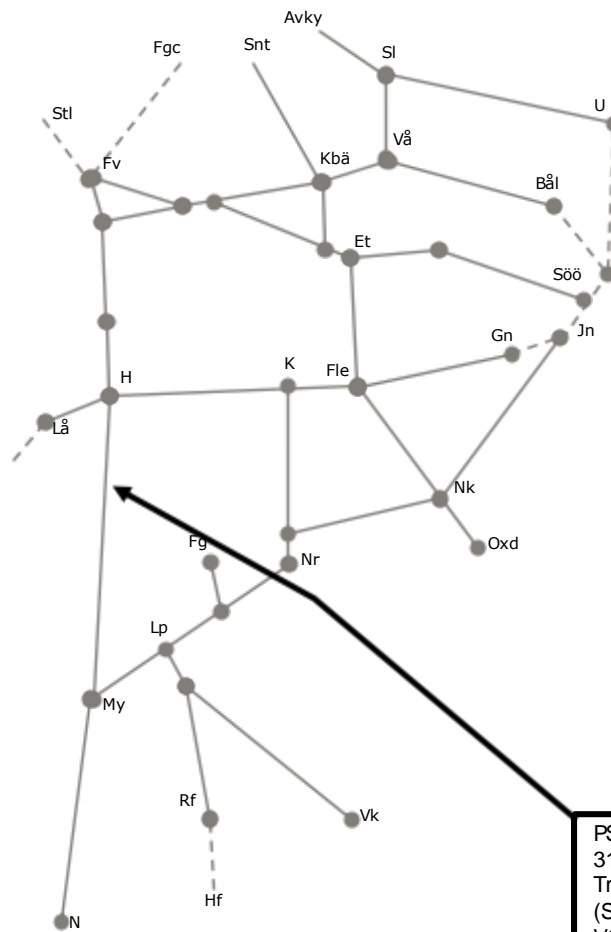

STÖRRE BANARBETEN v2050-2149 Öst

PSB Ö2
 313471 Dubbelspår Dunsjö-Godegård
 Trafikavbrott
 (Skymossen)-(Motala)
 V2128-V2132, M 00:00-S 24:00

Veckokarta Revisionsperiod 5 Östra Hallsberg

316591/317065 Servicefönster (Frövi)-(Hovsta) Nedspår Enkelspårsdrift max 2 driftsträckor per natt Udda veckor
Ti-F 01:45-05:45, S 00:00-08:00
V2135 M-F 00:45-05:45

316624/317066 Servicefönster Hovsta spår 1 Enkelspårsdrift max 2 driftsträckor per natt Udda veckor
Ti-F 01:45-05:00, S 00:00-08:00
V2135 M-F 00:45-05:00

316595 Servicefönster nedspår (Hovsta)-(Hallsberg) Enkelspårsdrift max 2 driftsträckor per natt Jämna veckor
Ti-F 01:45-05:45, S 00:00-08:00