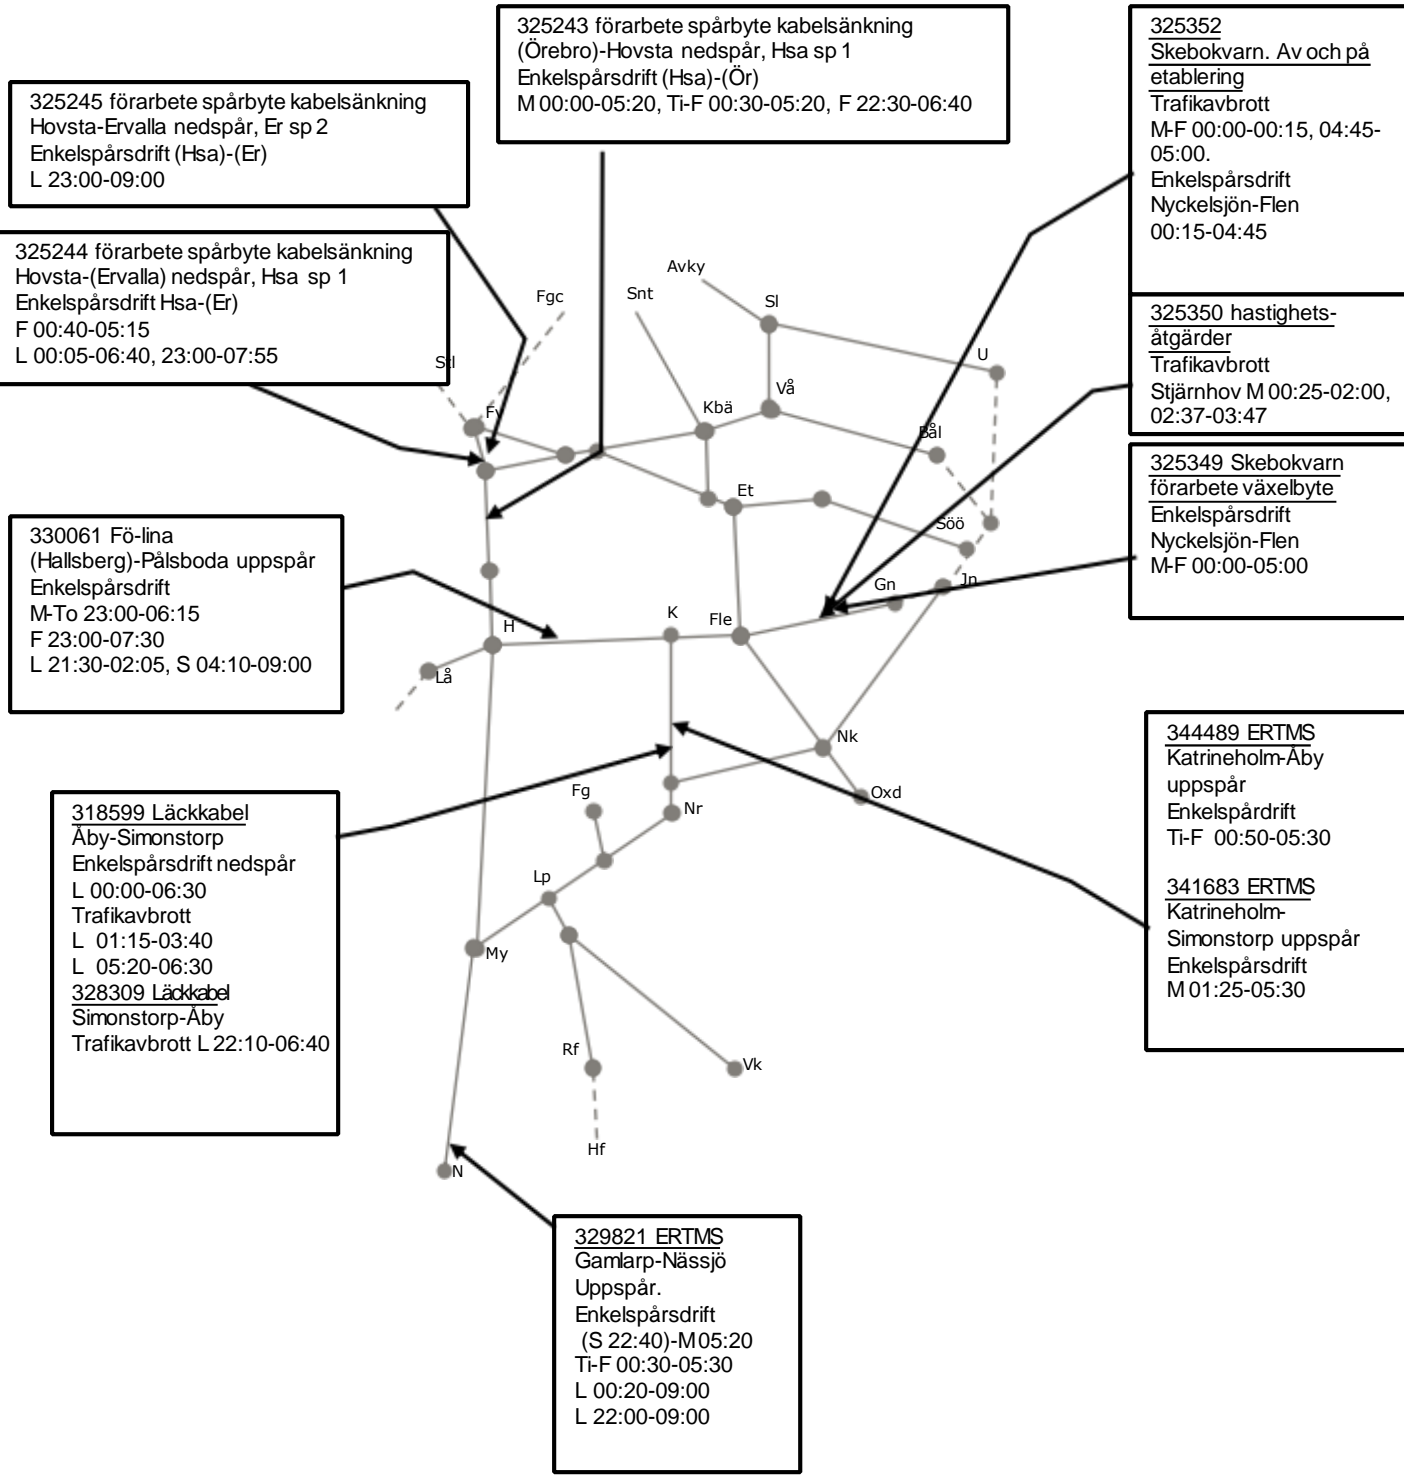

Trafikverkets fastställda banarbeten - T21 Östra, Godsstråket, Västra och Södra stambanan

STÖRRE BANARBETEN - vecka 2140 Öst						
Mån	Tis	Ons	Tor	Fre	Lör	Sön
4/10	5/10	6/10	7/10	8/10	9/10	10/10