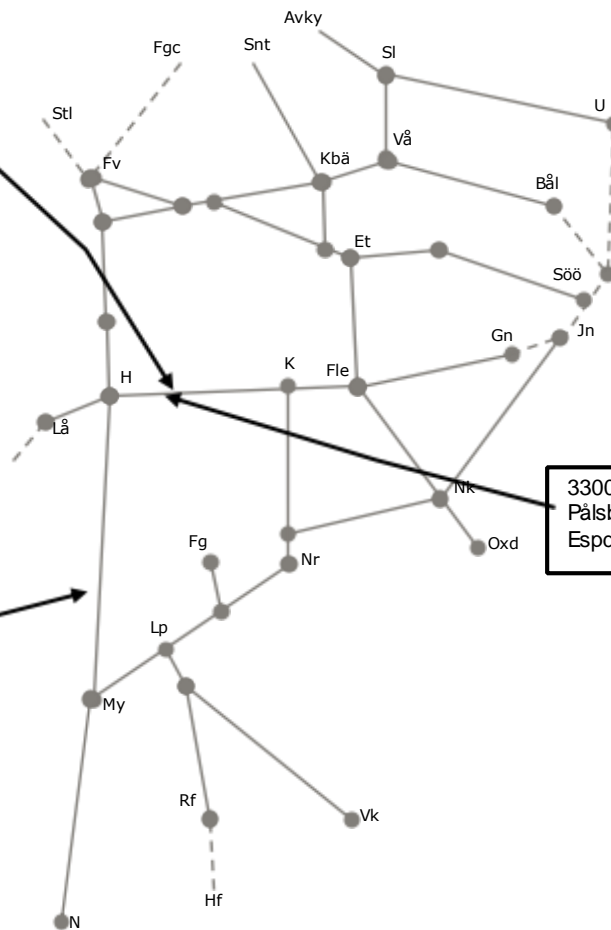

Trafikverkets fastställda banarbeten - T21 Östra, Godsstråket, Västra och Södra stambanan

STÖRRE BANARBETEN - vecka 2148 Öst

Mån	Tis	Ons	Tor	Fre	Lör	Sön
29/11	30/11	1/12	2/12	3/12	4/12	5/12

330085 Fö-lina
(Hallsberg)-Kilsmo uppsp
Enkelspårsdrift
M 00:00-00:40, 01:15-05:45
Ti-F 00:30-06:10
F 22:55-07:50
L 21:30-02:40
S 04:40-09:00

330085 Fö-lina
Pålsboda-Kilsmo uppspår
Espdr M-F,S 00:00-06:00, L 22:00-08:00

321435 Dubbelspår
Dunsjö-Godegård
Trafikavbrott
(Skymossen)-(Motala)
L 22:00-10:00