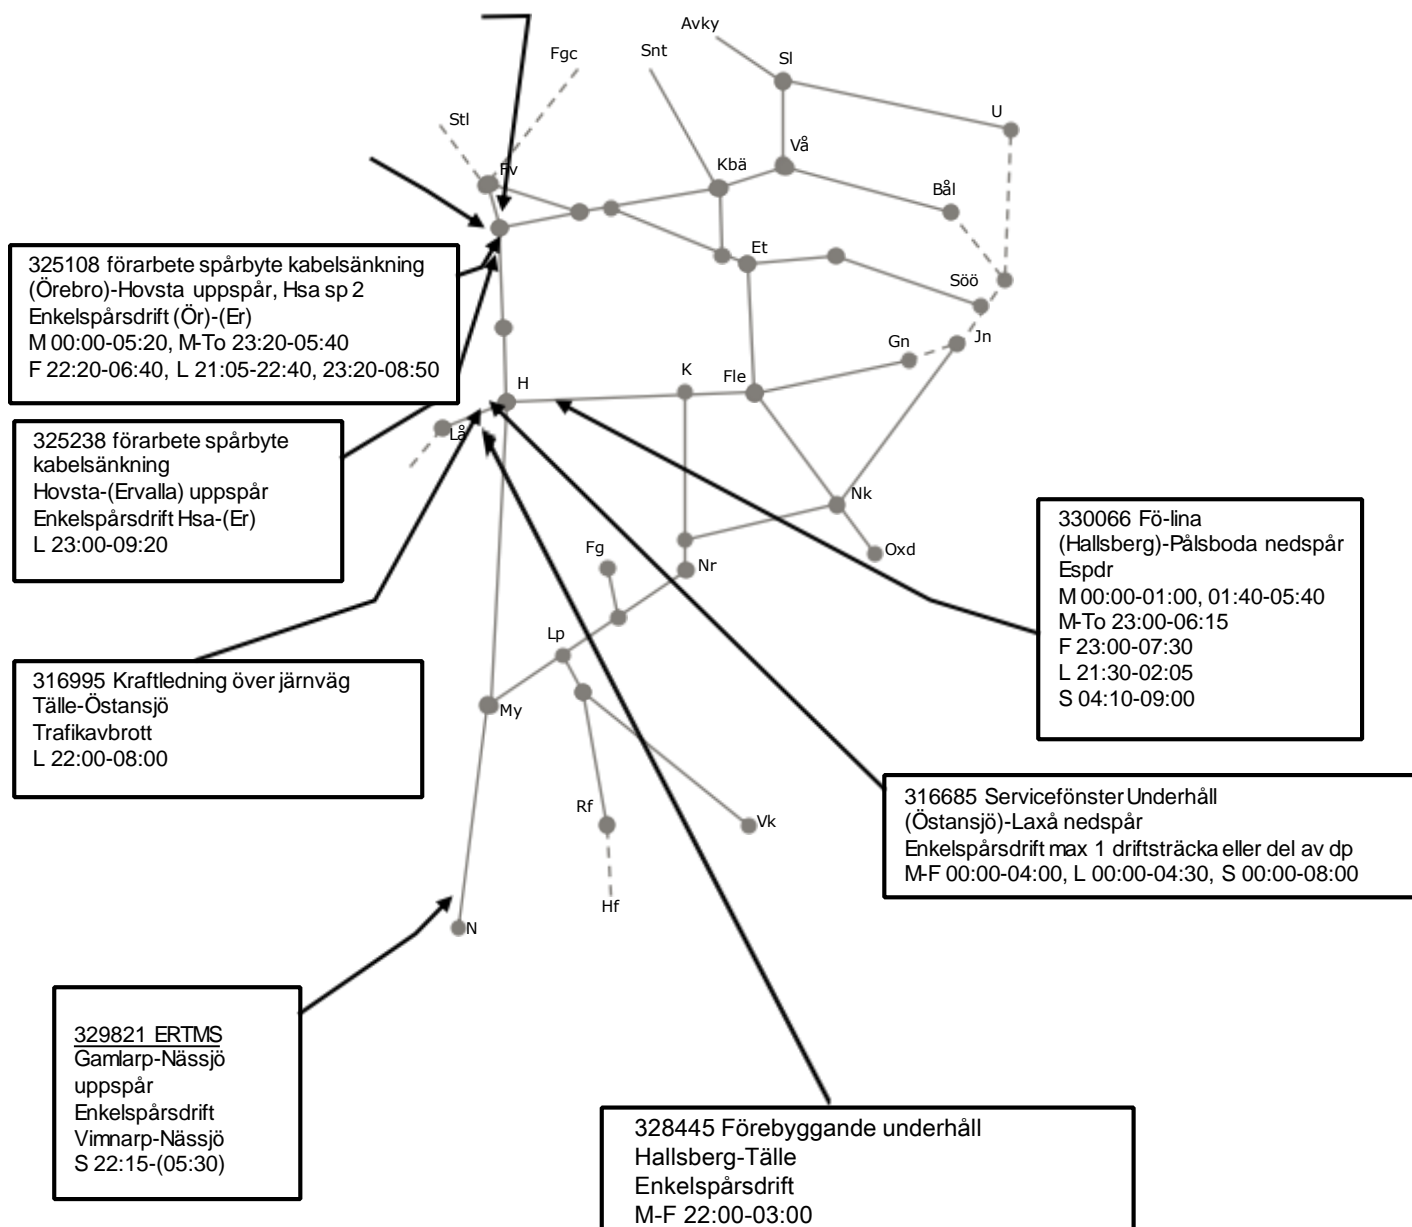

Trafikverkets fastställda banarbeten - T21 Östra, Godsstråket, Västra och Södra stambanan

STÖRRE BANARBETEN - vecka 2135 Öst

Mån	Tis	Ons	Tor	Fre	Lör	Sön
30/8	31/8	1/9	2/9	3/9	4/9	5/9