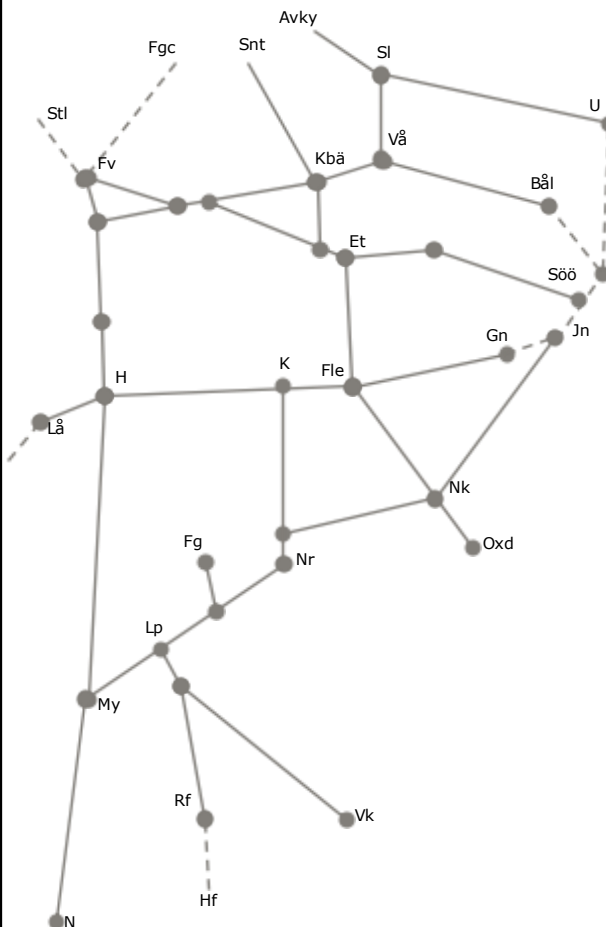

316624/317066 Servicefönster Hovsta spår 1 Enkelspårsdrift max 2 driftsträckor per natt Udda veckor
Ti-F 01:45-05:00, S 00:00-08:00
V2135 M-F 00:45-05:00

316595 Servicefönster nedspår (Hovsta)-(Hallsberg) Enkelspårsdrift max 2 driftsträckor per natt Jämna veckor
Ti-F 01:45-05:45, S 00:00-08:00

316588/317064 Servicefönster (Frövi)-(Hallsberg) Uppspår Enkelspårsdrift max 2 driftsträckor per natt Jämna veckor
Ti-F 01:45-05:45, S 00:00-08:00
V2134,2136 M-F 00:45-05:00

316580 Servicefönster Underhåll Skymossen spår 101
V2128-2131 M-S 00:00-05:00

316596 Servicefönster (Skymossen)-(Stenkumla) V2107,2113,2119,2125,2131,2137,2143,2147
L 23:00-06:00

316625 Servicefönster Nedspår Stenkumla-Runsala Udda veckor Enkelspårsdrift
TiO,Ti-F 06:00-10:00, S 00:00-8:00

316626 Servicefönster Uppspår Stenkumla-Runsala Jämna veckor Enkelspårsdrift
TiO,Ti-F 06:00-10:00, S 00:00-8:00

316609 Servicefönster (Runsala)-(Degerön) V2107,2115,2119,2125,2137,2143,2147
L 23:00-05:30

316583 Servicefönster Nedspår (Degerön)-(Mjölby) Udda veckor Enkelspårsdrift max 2 driftsträckor per natt
TiO,Ti-F 00:00-04:00, S 00:00-8:00

316584 Servicefönster Uppspår (Degerön)-(Mjölby) Jämna veckor Enkelspårsdrift max 2 driftsträckor per natt
TiO,Ti-F 00:00-04:00, S 00:00-8:00

Servicefönstervecka 2050 - 2149

316592 Servicefönster (Jädersbruk)-(Frövi) Jämna veckor Trafikavbrott
M 07:00-12:00, L 07:00-12:00

316678 Servicefönster Underhåll (Jädersbruk)-(Frövi) Trafikavbrott V2118,2138
M-S 07:00-12:00

322334 Servicefönster (Jädersbruk)-(Hovsta) Udda veckor Trafikavbrott
M-F 00:00-03:15

322335 Servicefönster Underhåll (Jädersbruk)-(Hovsta) Trafikavbrott
V2111-2112 M-F 00:00-05:10
L 00:00-06:30, 23:00-07:50
V2119 LS 00:00-06:00

316594 Servicefönster Nedspår (Katrineholm)-(Hallsberg) Enkelspårsdrift max 2 driftsträckor per natt
Udda veckor M-F 00:30-05:30

316593 Servicefönster Uppspår (Katrineholm)-(Hallsberg) Enkelspårsdrift max 2 driftsträckor per natt
Jämna veckor M-F 00:30-05:30

316627 Servicefönster Hallsberg Rbg Antal spår enligt överenskommelse
M-F 11:00-14:00

317032 Servicefönster Hallsberg Rbg Antal spår enligt överenskommelse
S 00:00-06:00 Udda veckor

316610 Servicefönster Uppspår (Östansjö)-Laxå, Jämna veckor
M-Ti 00:00-04:00, S 00:00-08:00

316693 Servicefönster Underhåll (Östansjö)-Laxå Uppspår Udda veckor
M-S 00:00-05:00, L 00:00-04:30
S 00:00-08:00

316611 Servicefönster Nedspår (Östansjö)-Laxå, Udda veckor
M-Ti 00:00-04:00, S 00:00-08:00

316685 Servicefönster Underhåll (Östansjö)-Laxå Nedspår Udda veckor
M-S 00:00-05:00, L 00:00-04:30
S 00:00-08:00

316693 Servicefönster Underhåll (Östansjö)-Laxå Uppspår Udda veckor
M-S 00:00-05:00, L 00:00-04:30
S 00:00-08:00

336802 Servicefönster Underhåll (Motala)-(Mjölby) Jämna veckor Enkelspårsdrift
V2128,2130
M-F 00:00-05:00

336805 Servicefönster Underhåll (Motala)-(Mjölby) Udda veckor Enkelspårsdrift
V2129, 2131
M-F 00:00-05:00