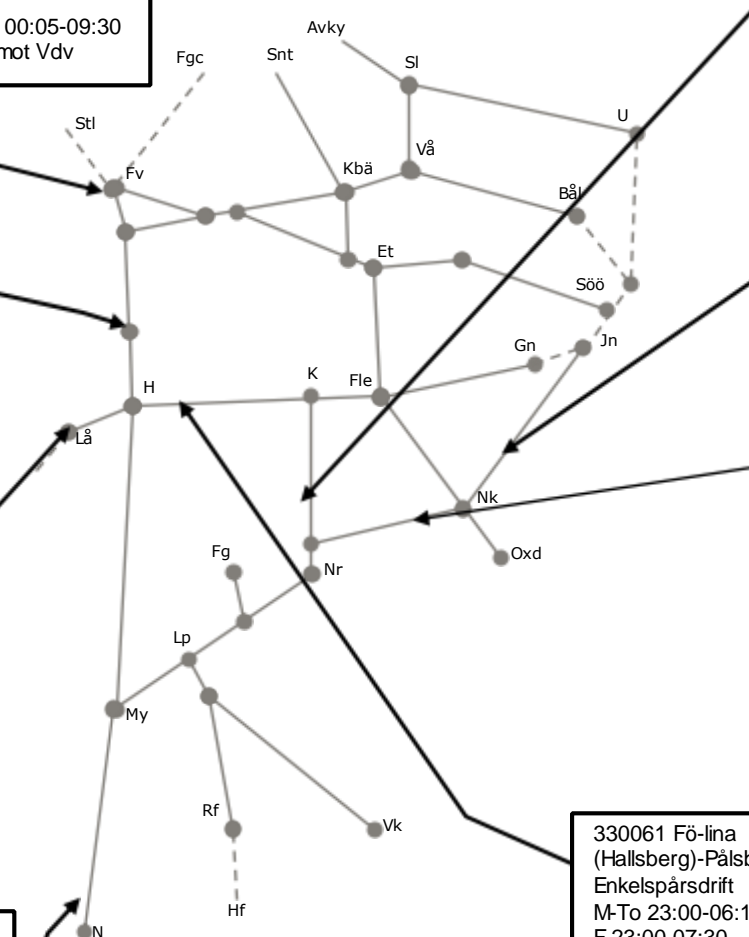

Trafikverkets fastställda banarbeten - T21 Östra, Godsstråket, Västra och Södra stambanan

STÖRRE BANARBETEN - vecka 2138 Öst

Mån	Tis	Ons	Tor	Fre	Lör	Sön
20/9	21/9	22/9	23/9	24/9	25/9	26/9

325240 förarbete spårbyte kablesänkning (Ervalla)-Frövi uppspår, Fv sp 2
Enkelspårsdrift (Er)-(Fv)
M-F 008:15-15:25, L 08:25-15:30, S 00:05-09:30
S 00:05-09:30 Fv sp 2 Trafikavbrott mot Vdv

325241 förarbete spårbyte kablesänkning Örebro sp 1
Begränsad framkomlighet
S 20:30-24:00

330537 Borttag ha-nedsättning Laxå spår 19+20
F 06:43-08:43
Trafikavbrott(Lå)-Hs

329821 ERTMS Gamlarp-Nässjö Uppspår.
Enkelspårsdrift (S 22:40)-M05:20
Ti-F 01:12-06:10
L 01:12-09:52
L 22:00-09:00

330061 Fö-lina (Hallsberg)-Pålsboda uppspår
Enkelspårsdrift
M-To 23:00-06:15
F 23:00-07:30
L 21:30-02:05, S 04:10-09:00

318599 Läckkabel Äby-Simonstorp
Enkelspårsdrift nedspår
Trafikavbrott
L 01:15-03:40
L 04:30-06:30
328309 Läckkabel Simonstorp-Äby
Trafikavbrott L 22:10-06:40

329753 Förebyggande underhåll (Järna)-Nyköping
Trafikavbrott (S 23:00)-M05:10
M-To 23:00-05:10
S 23:00-(M 05:10)

329754 Förebyggande underhåll (Nyköping)-(Äby)
(S 23:13)-M05:03
M-To 23:13-05:03
S 23:13-(M 05:03)