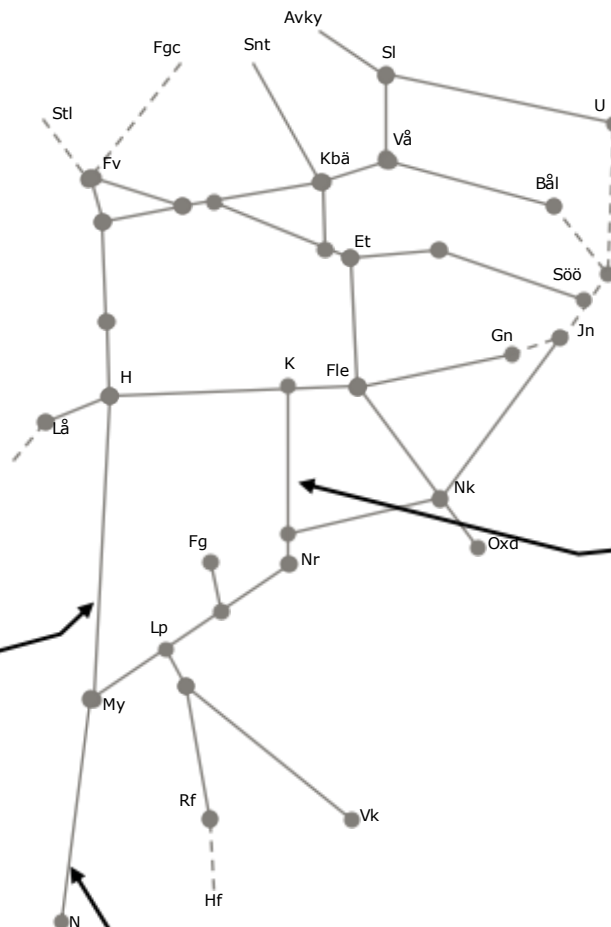

Trafikverkets fastställda banarbeten - T21 Östra, Godsstråket, Västra och Södra stambanan

STÖRRE BANARBETEN - vecka 2149 Öst						
Mån	Tis	Ons	Tor	Fre	Lör	Sön
6/12	7/12	8/12	9/12	10/12	11/12	T 22

321435 Dubbelspår
Dunsjö-Godegård
Trafikavbrott
(Skymossen)-(Motala)
L 22:00-24:00
fortsätter i T22

344489 ERTMS
Katrineholm-Åby
uppspår
Enkelspårdrift
Ti-F 00:50-05:30
L 22:30-24:00

341683 ERTMS
Katrineholm-
Simonstorp uppspår
Enkelspårdrift
M 01:25-05:30

327537
Signalinkoppling
Gamlarp
Trafikavbrott till/från
Gamlarp Term/Post.
L 22:30-24:00
Enkelspårdrift
Nässjö-Vinnarp
Arbetet sträcker sig in
i T22 (söndag v 2149)