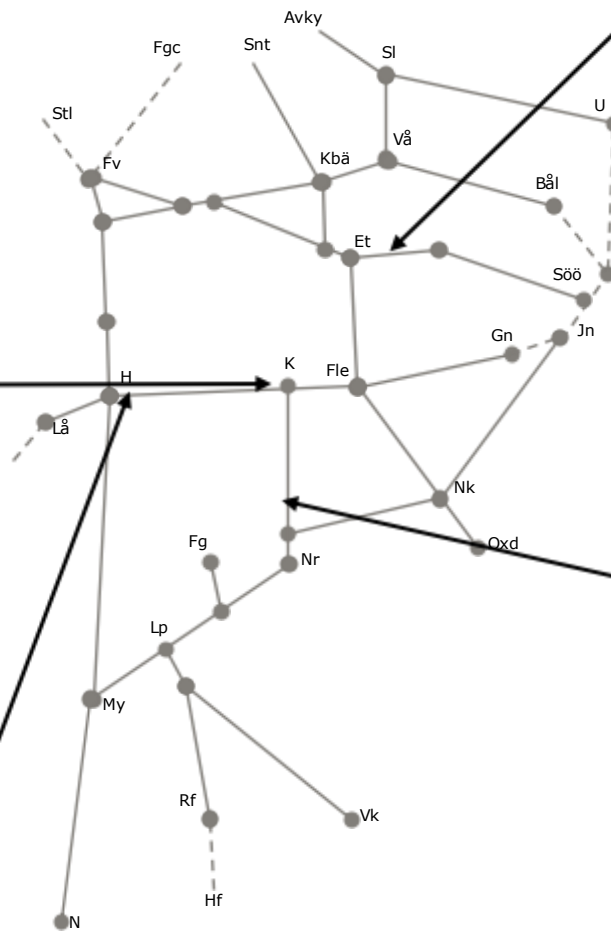

Trafikverkets fastställda banarbeten - T21 Östra, Godsstråket, Västra och Södra stambanan

STÖRRE BANARBETEN - vecka 2144 Öst

Mån	Tis	Ons	Tor	Fre	Lör	Sön
1/11	2/11	3/11	4/11	5/11	6/11	7/11

**Alla
helgons
dag**

329111
Fu kontaktledning
Katrineholm
Spår 1,2
M kl 23:00-05:00
Enkelspårsdrift
Baggetorp-
Katrineholm-
Stolptugan.

Spår 4
Ti 23:00-05:00
Trafikavbrott
Baggetorp-Strångsjö
Enkelspårsdrift
Strångsjö-
Katrineholm

Spår 5,6
O 23:00-05:00
Trafikavbrott till
Terminalen.
Enkelspårsdrift
Katrineholm-
Strångsjö.

Spår 3
To 23:00-05:00
Trafikavbrott
Katrineholm-
Strångsjö
Enkelspårsdrift
Stolpstugan-
Baggetorp

325352
Skebokvarn. Av och på
etablering
Trafikavbrott
M-F 00:00-00:15, 04:45-
05:00.

325349 Skebokvarn förarbete
växelbyte
Enkelspårsdrift Nyckelsjön-
Flen
M-F 00:00-05:00

325341 Växelbyte
Skebokvarn växelbyte
Trafikavbrott
(F 22:00)-M 05:00
Spår 2 (F 07:00)- M 05:00

318599 Läckkabel
Äby-Simonstorp
Enkelspårsdrift nedspår
L 00:00-06:30
Trafikavbrott
L 01:15-03:40
L 05:20-06:30
328309 Läckkabel
Simonstorp-Äby
Trafikavbrott L22:10-06:40

330071 Fö-lina
(Hallsberg)-Kilsmo uppspår
Enkelspårsdrift
M 00:00-00:40, 01:35-05:15
Ti-F 01:00-06:10
F 23:00-07:25
L 21:30-02:05
S 04:35-09:00