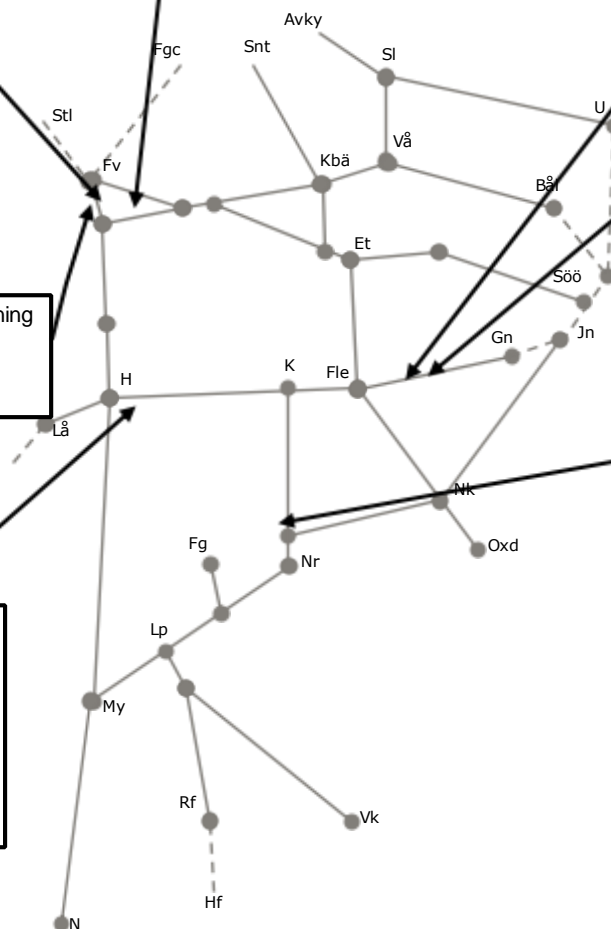

325246 förarbete spårbyte kabelsänkning
Ervalla-(Frövi) nedspår, Er sp 2
Enkelspårsdrift (Er)-(Fv)
M-F 07:30-15:00, L,S 07:00-18:00

316678 Servicefönster Undelhåll
(Jädersbruk)-(Frövi)
Trafikavbrott
M-S 07:00-12:00

318599 Läckkabel
Åby-Simonstorp
Enkelspårsdrift nedspår
L 00:00-06:30
Trafikavbrott
L 01:15-03:40
L 04:30-06:30
328309 Läckkabel
Simonstorp-Åby
Trafikavbrott 22:10-06:40

330071 Fö-lina
(Hallsberg)-Kilsmo uppspår
Enkelspårsdrift
M 00:00-00:40, 01:35-05:15
Ti-F 01:00-06:10
F 23:00-07:25
L 21:30-02:05
S 04:35-09:00